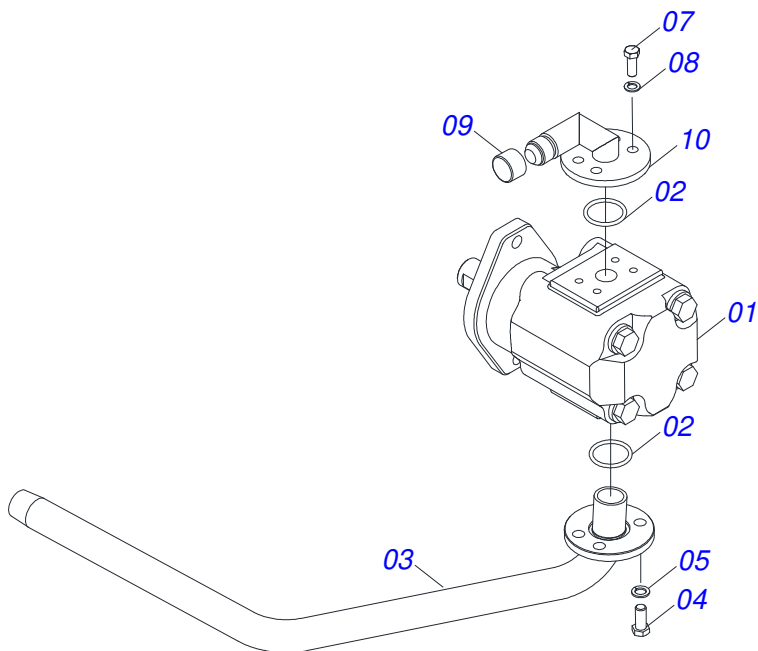

Item	Código	Descrição	Ver Pág.	QT
01	0503061770	BOMBA B31 SAE B 2P 12Z MARRUCCI		01
02	0503010173	ANEL O RING 2-220 N 3006-9B		02
03	0521060103	DUTO SUCCAO BOMBA PD NH8030-4		01
04	0503010355	PARAFUSO 7/16 UNC X 1 C S G.2 ZN		04
05	0503010180	ARRUELA PRESSAO 7/16 ZN 1K01546		04
06	0503011087	PARAFUSO 3/8 UNC X 1 C S G.2 ZN		04
07	0503010025	ARRUELA PRESSAO 3/8 ZN 1K01527		04
08	0503030388	PLUG CILINDRICO N-005		01
09	0501069661	DUTO PRESSAO BOMBA PD/PCA MF275MBTL		01