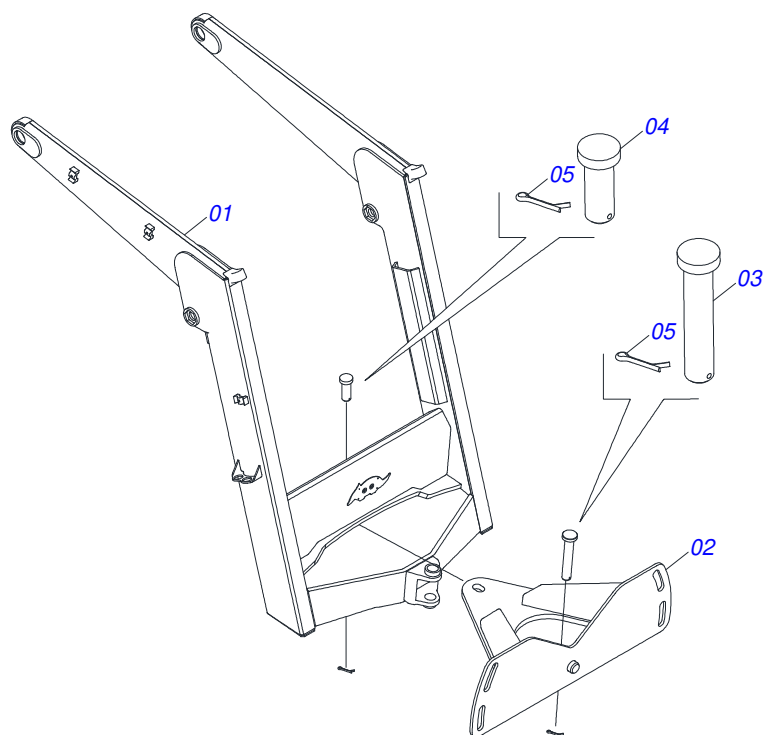

Item	Código	Descrição	Ver Pág.	QT
01	0521063348	SUPORTE MOVEL		01
02	0501062637	SUPORTE REGULADOR 5/8		01
03	0521010618	EIXO JUNCAO 37,50 X 220 V 880-4 ZN		01
04	0521010612	EIXO JUNCAO 37,50 X 100		01
05	0503010010	CONTRAPINO 1/4 X 2.1/2		02