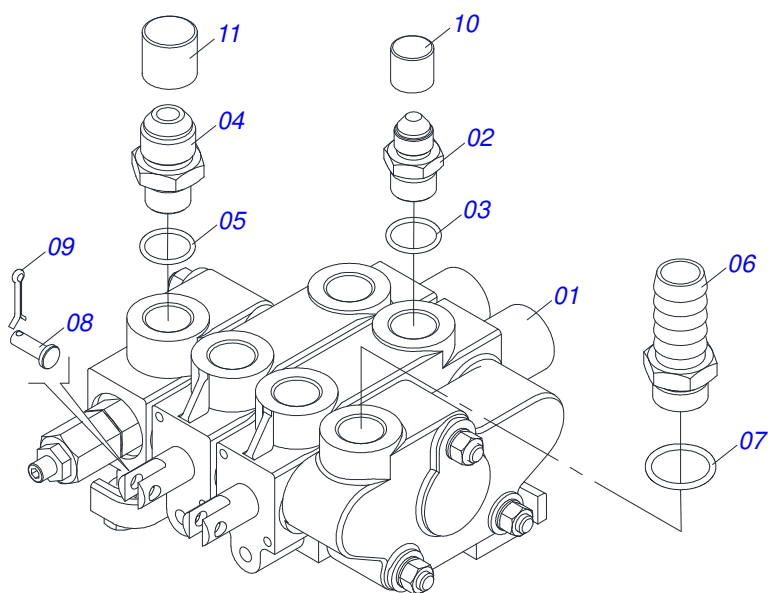

Item	Código	Descrição	Ver Pág.	QT
01	0503060016	COMANDO DUPLO 1/2"		01
02	0501010590	NIPLE R 7/8 NF SEXTAVADO 1 X 48 1G21300		04
03	0503010045	ANEL O RING 2-116 N 3006-9B 1G05420		04
04	0501010589	NIPLE R. 1.1/16UN SEXT 1.1/4 X 52		01
05	0503011109	ANEL O RING 2-119 N 3006 9B		01
06	0501010591	BICO R1.1/6 UNC (SEXT.1.1/4 X 74) P/MANG 1		01
07	0503011109	ANEL O RING 2-119 N 3006 9B		01
08	0521010533	EIXO JUNCAO 7,85 X 25 ZN		02
09	0503010140	CONTRAPINO 1/8 X 3/4		02
10	0503030387	PLUG CILINDRICO N-004		04
11	0503030388	PLUG CILINDRICO N-005		01