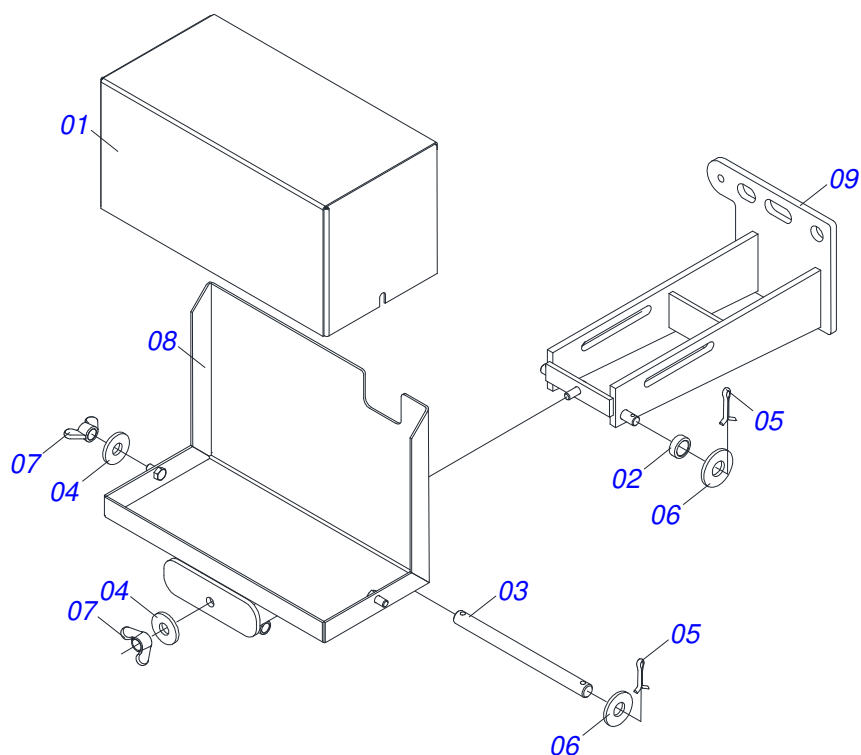

Item	Código	Descrição	Ver Pág.	QT
01	0511067492	TAMPA CAIXA BATERIA		01
02	0551010490	LUVA		02
03	0551010491	EIXO CAIXA BATERIA NH TS 100/110-4		01
04	0501010984	ARRUELA LISA 10,50 X 27 X 3,00 ZN		03
05	0503010297	CONTRAPINO 5/32 X 1.1/4		04
06	0511017302	ARRUELA LISA 13,50 X 32,50 X 3,0 ZN		04
07	0503010209	PORCA BORBOLETA 3/8 NC SA		03
08	0511067447	BASE MOVEL CAIXA BATERIA		01
09	0511067446	BASE FIXACAO CAIXA BATERIA		01