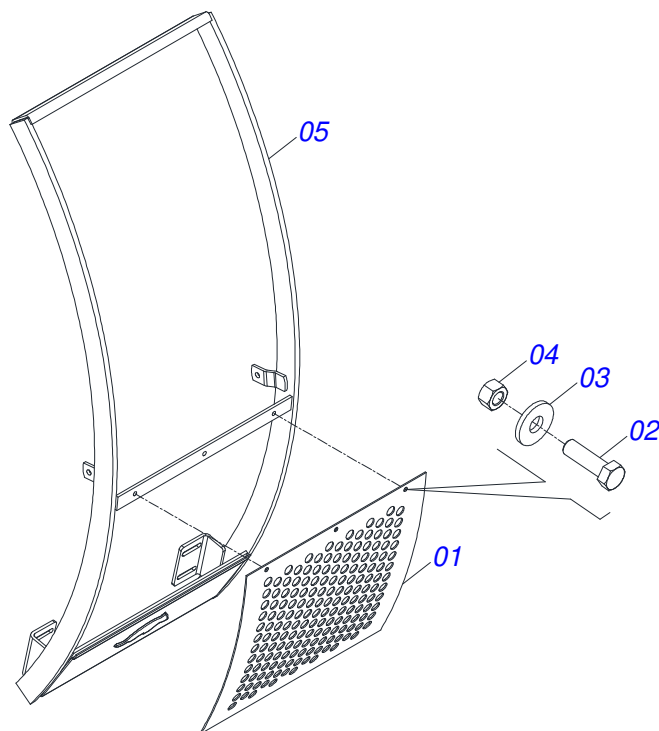

Item	Código	Descrição	Ver Pág.	QT
01	0501017431	TELA 700 X 755		01
02	0503010751	PARAFUSO 3/8 UNC X 1.1/4 CS G.5 ZN		03
03	0501010984	ARRUELA LISA 10,50 X 27 X 3,00 ZN		03
04	0503010026	PORCA SEXTAVADA 3/8 UNC G.5 ZN		03
05	0521062696	GUIA DO SUPORTE MOVEL 773		01