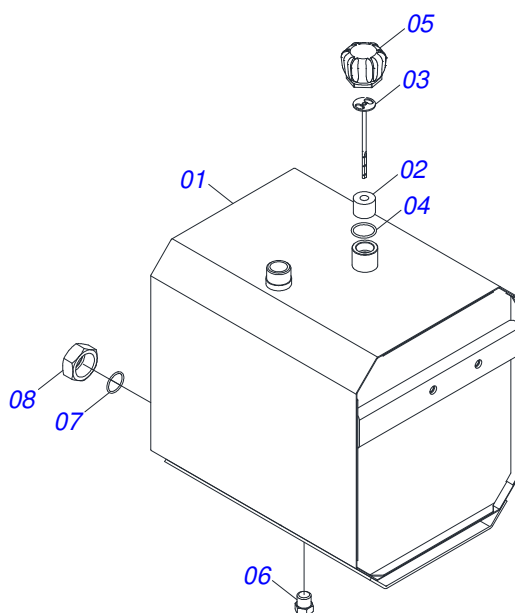

Item	Código	Descrição	Ver Pág.	QT
01	0511063248	RESERVATORIO OLEO NH TM 120-4		01
02	0503030044	ELEMENTO FILTRANTE AR		01
03	0501060975	MEDIDOR OLEO 155		01
04	0503010185	ANEL O RING 2-221 N 3006-9B		01
05	0502020472	CORPO TAMPA TANQUE		01
06	0503031604	BUJAO 1/2 BSP X 17		01
07	0503010046	ANEL O RING 2-216 N 3006-9B		01
08	0501016309	PORCA R2 UNC 16 FPP X SEXT 2.5/16		01