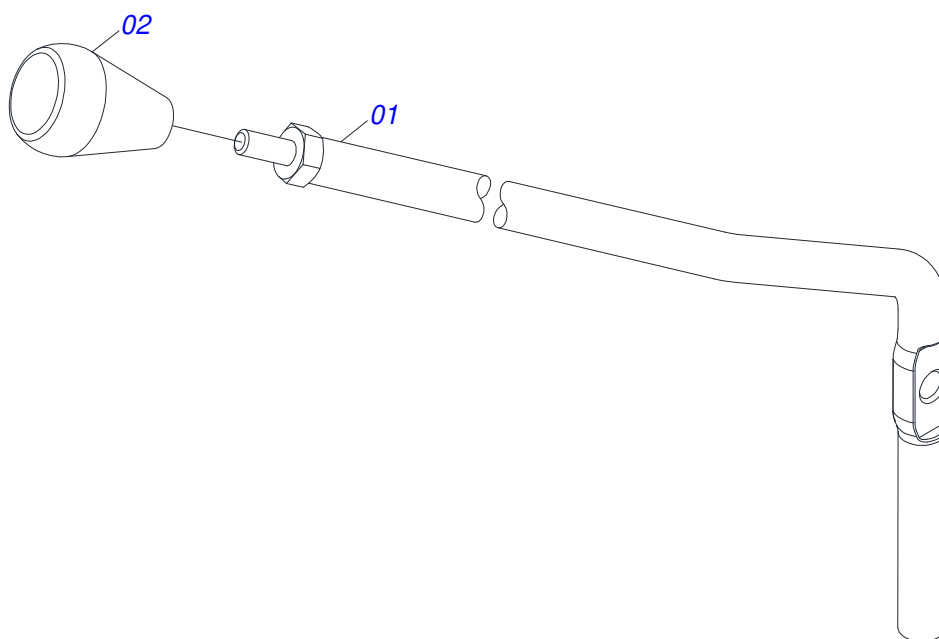

Item	Código	Descrição	Ver Pág.	QT
001	0511060695	ACIONADOR COMUN PARA COMANDO		01
002	0503030878	MANIPULO ALAVANCA		01