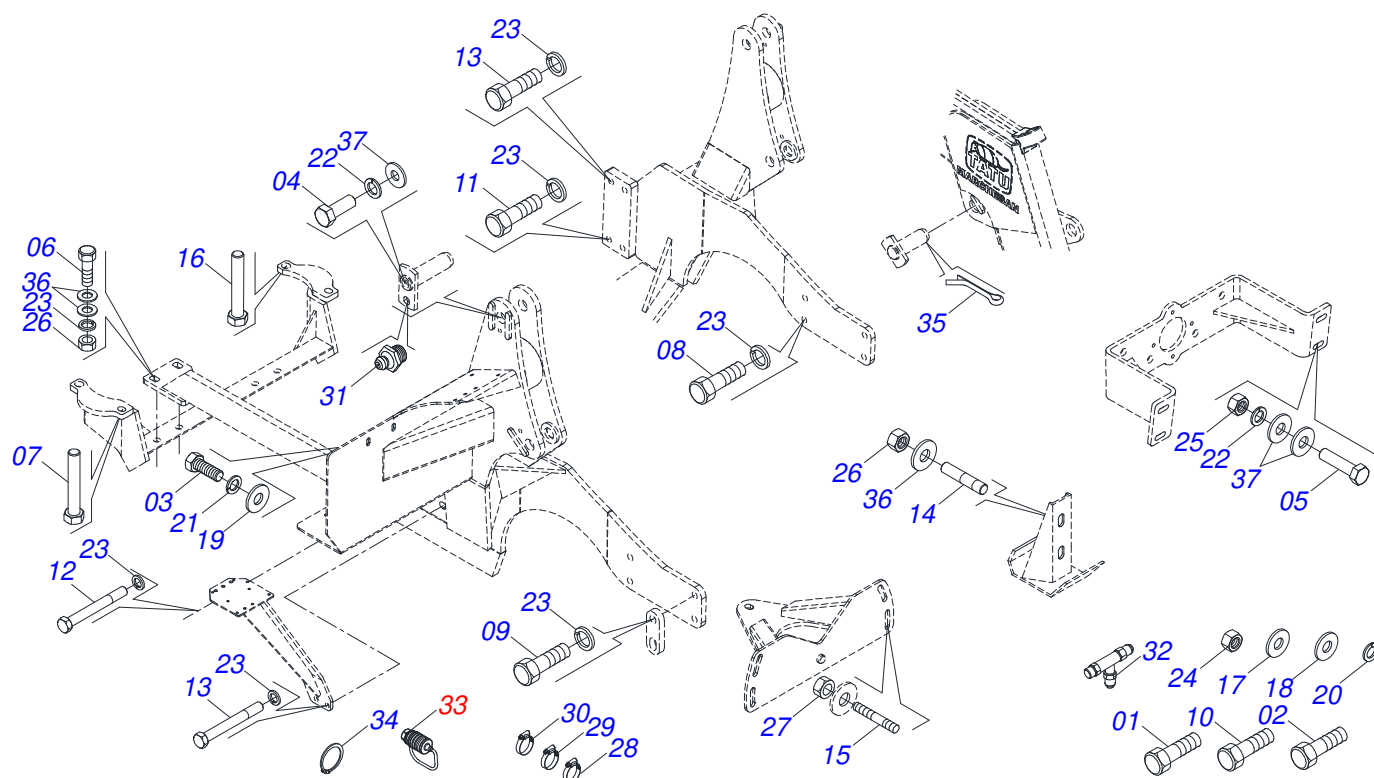

Item	Código	Descrição	Ver Pág.	QT
01	0503060016	COMANDO DUPLO 1/2"		01
02	0501010590	NIPLE R 7/8 NF SEXTAVADO 1 X 48 1G21300		04
03	0503010045	ANEL O RING 2-116 N 3006-9B 1G05420		04
04	0501010589	NIPLE R. 1.1/16UN SEXT 1.1/4 X 52		01
05	0503011109	ANEL O RING 2-119 N 3006 9B		01
06	0501010591	BICO R1.1/6 UNC (SEXT.1.1/4 X 74) P/MANG 1		01
07	0503011109	ANEL O RING 2-119 N 3006 9B		01
08	0521010533	EIXO JUNCAO 7,85 X 25 ZN		02
09	0503010140	CONTRAPINO 1/8 X 3/4		02
10	0503030387	PLUG CILINDRICO N-004		04
11	0503030388	PLUG CILINDRICO N-005		01

Item	Código	Descrição	Ver Pág.	QT
01	0501080014	MANGUEIRA 1/2 X 1000 TR-TR		02
02	0501080010	MANGUEIRA 1/2 X 1000 TR-TC		01
03	0501080052	MANGUEIRA 1/2 X 1600 TR-TR		01
04	0501080628	MANGUEIRA 1/2 X 1900 TC-TC		01
05	0501081041	MANGUEIRA 1/2 X 2400 TR-TC		01
06	0501080110	MANGUEIRA 1/2 X 3100 TR-TM		02
07	0561010501	MANGUEIRA 1.1/4 X 1800 AB-AB		01
08	0501018913	MANGUEIRA 1 X 900 AB-AB		01
09	0501081321	MANGUEIRA 3/4 X 2600 TR-TC		01

Item	Código	Descrição	Ver Pág.	QT
01	0501014250	VARAO 1.1/4 X 1540		01
02	0501010087	PORCA 1.1/4 UNC SEXTAVADA 2 ZN		04
03	0502012180	ARRUELA CONICA		02

Item	Código	Descrição	Ver Pág.	QT
01	0511067492	TAMPA CAIXA BATERIA		01
02	0551010490	LUVA		02
03	0551010491	EIXO CAIXA BATERIA NH TS 100/110-4		01
04	0501010984	ARRUELA LISA 10,50 X 27 X 3,00 ZN		03
05	0503010297	CONTRAPINO 5/32 X 1.1/4		04
06	0511017302	ARRUELA LISA 13,50 X 32,50 X 3,0 ZN		04
07	0503010209	PORCA BORBOLETA 3/8 NC SA		03
08	0511067447	BASE MOVEL CAIXA BATERIA		01
09	0511067446	BASE FIXACAO CAIXA BATERIA		01