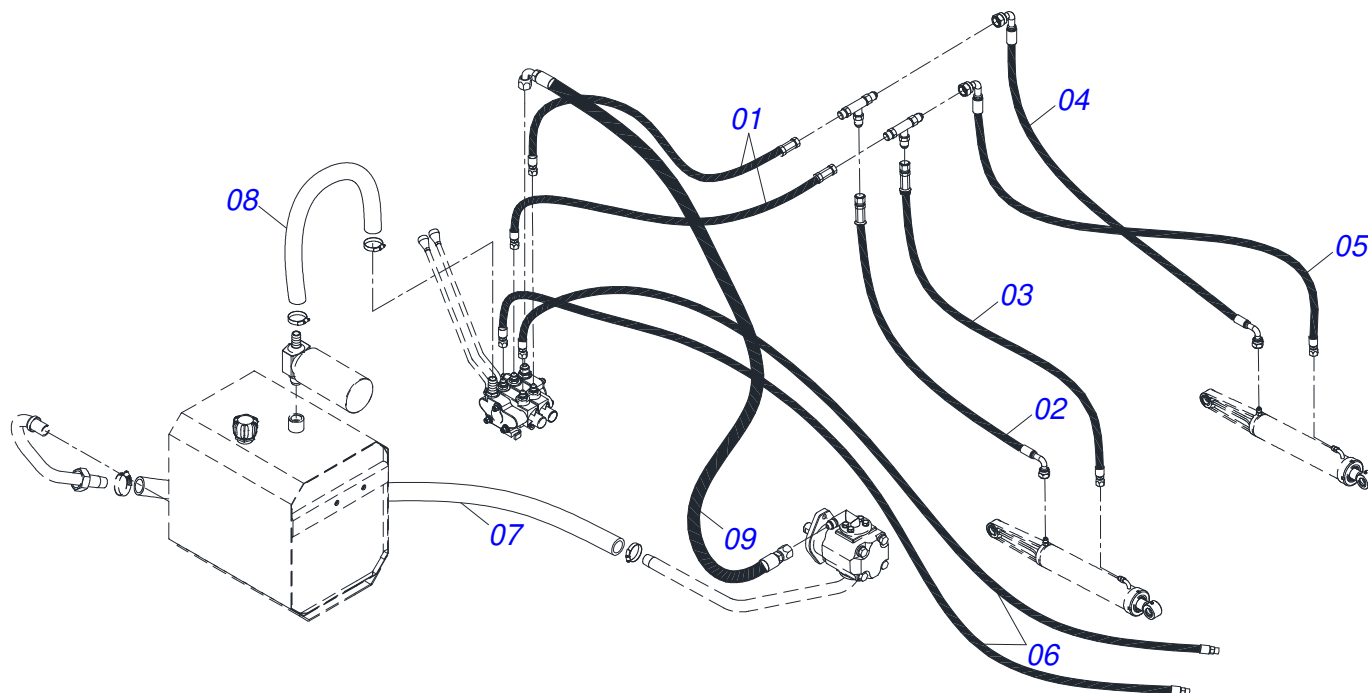

Item	Código	Descrição	Ver Pág.	QT
01	0503060016	COMANDO DUPLO 1/2"		01
02	0501010590	NIPLE R 7/8 NF SEXTAVADO 1 X 48 1G21300		04
03	0503010045	ANEL O RING 2-116 N 3006-9B 1G05420		04
04	0501010589	NIPLE R. 1.1/16UN SEXT 1.1/4 X 52		01
05	0503011109	ANEL O RING 2-119 N 3006 9B		01
06	0501010591	BICO R1.1/6 UNC (SEXT.1.1/4 X 74) P/MANG 1		01
07	0503011109	ANEL O RING 2-119 N 3006 9B		01
08	0521010533	EIXO JUNCAO 7,85 X 25 ZN		02
09	0503010140	CONTRAPINO 1/8 X 3/4		02
10	0503030387	PLUG CILINDRICO N-004		04
11	0503030388	PLUG CILINDRICO N-005		01

Item	Código	Descrição	Ver Pág.	QT
01	0501080014	MANGUEIRA 1/2 X 1000 TR-TR		02
02	0501080010	MANGUEIRA 1/2 X 1000 TR-TC		01
03	0501080052	MANGUEIRA 1/2 X 1600 TR-TR		01
04	0501080628	MANGUEIRA 1/2 X 1900 TC-TC		01
05	0501081041	MANGUEIRA 1/2 X 2400 TR-TC		01
06	0501080110	MANGUEIRA 1/2 X 3100 TR-TM		02
07	0561010501	MANGUEIRA 1.1/4 X 1800 AB-AB		01
08	0501018913	MANGUEIRA 1 X 900 AB-AB		01
09	0501081321	MANGUEIRA 3/4 X 2600 TR-TC		01