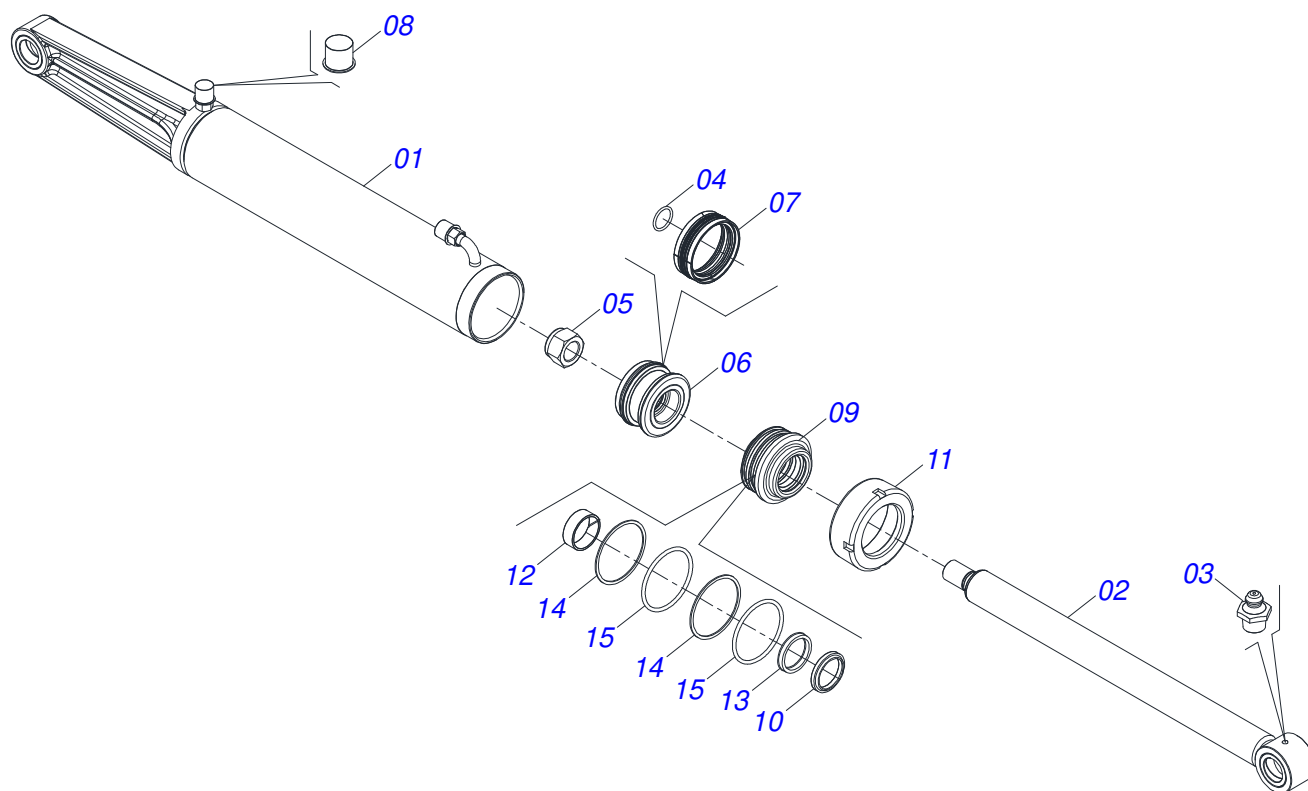

Item	Código	Descrição	Ver Pág.	QT
01	0521060114	CAMISA 101,60 X 590 PD NH 7630-4 S0708		01
02	0501068966	EXTENSOR CIL H 50,80 X 648 PD V 118-4		01
03	0503010002	GRAXEIRA 1800		01
04	0503010345	ANEL O RING 2-218 N 3006-9B 1G04609		01
05	0503010817	PORCA SEXTAVADA AUTOTRAVANTE COM NYLON 1.1/4 UNF ALTA G.5 ZN		01
06	0502012842	EMBOLO 50,80 X 101,60		01
07	0503015633	VEDACAO SELEMASTER DSM PCB0NB102-NCRO		01
08	0503030387	PLUG CILINDRICO N-004		02
09	0581010678	SUPORTE ANEIS 50,80 X 101		01
10	0503015636	VEDACAO SCRAPER WAE302000-Z04		01
11	0502012822	TAMPA MOVEL 101,60		01
12	0503018025	ANEL GUIA W2-2250-750 (3097 AGEL)		01
13	0503018026	GAXETA 1870-2000-375 B POLYMAX		01
14	0503011061	ANEL BACK-UP 8-342		02
15	0503010338	ANEL O RING 2-342 N 3006-9B		02