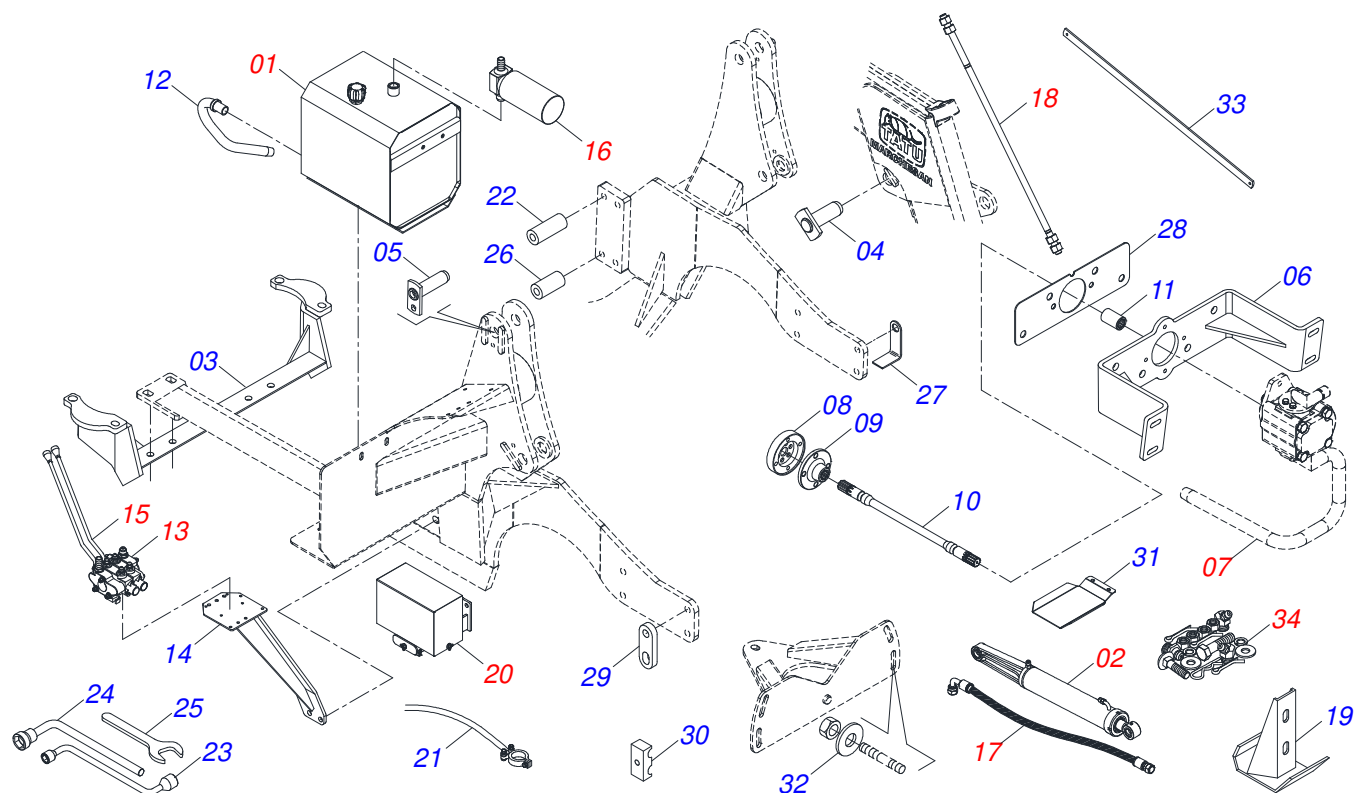

Item	Código	Descrição	Ver Pág.	QT
01	0501049879	RESERVATORIO OLEO COMPLETO	6	01
02	0511058414	CILINDRO HIDRAULICO 50,80X101,60X1028X472	7	02
03	0521060106	SUPORTE FIXADOR DO CHASSI		01
04	0521063355	EIXO JUNCAO 37,20 X 101		02
05	0501063751	EIXO ARTICULAÇÃO COM TRAVA 37,2X140 PARA GRAXEIRA		04
06	0521060078	SUPORTE BOMBA GUIA SUPORTE MOVEL		01
07	0511047396	BOMBA COMPLETA COM DUTO	8	01
08	0551019179	ADAPTADOR FLANGE		01
09	0503050056	FLANGE ACOPLAMENTO 117,50 X 45 ESTRIADO 1.1/8		01
10	0511069684	EIXO 527 X 1.1/8 ESTR X 1.1/8-30G		01
11	0503030838	LUVA ACOPLAMENTO 1.1/8 X 61 ESTRIADA		01
12	0521060102	DUTO SUCCAO TANQUE PD NH8030-4		01
13	0501059952	COMANDO DUPLO 1/2 HIDROV/DANFOSS COMPLETO	9	01
14	0521061763	SUPORTE COMANDO		01
15	0501048023	ACIONADOR COM COMPLETO PARA COMANDO 1/2 JD 5700	10	02
16	0501041108	FILTRO RETORNO MAIOR COMPLETO	11	01
17	0501058589	JOGO MANGUEIRA	12	01
18	0501041427	VARAO COMPLETO 1.1/4 NC X 1540	13	02
19	0501063411	SAPATA ESTABILIZADORA		02
20	0511044960	CAIXA BATERIA	14	01
21	0503015048	CABO BATERIA 1100X50 TERMINAL NEGATIVO		01
22	0561010487	LUVA 22,23 X 44,45 X 137		02
23	0501068213	CHAVE DUPLA 5/8 X 3/4 CABO CILINDRO		01
24	0501061617	CHAVE 1 CABO CILINDRO SEXTAVADO 1.5/8		01
25	0511010153	CHAVE FIXA 2.5/16		01
26	0561010578	LUVA 22,23 X 44,45 X 45		02
27	0561010557	SUPORTE FIXACAO MANGUEIRA SUCCAO		01
28	0561010519	CALCO SUPT BOMBA PD NH 7630-4 S0708		02
29	0561010484	CALCO BARRA CHASSI LATERAL		04
30	0502010477	CORPO SUPORTE PRESILHA		03