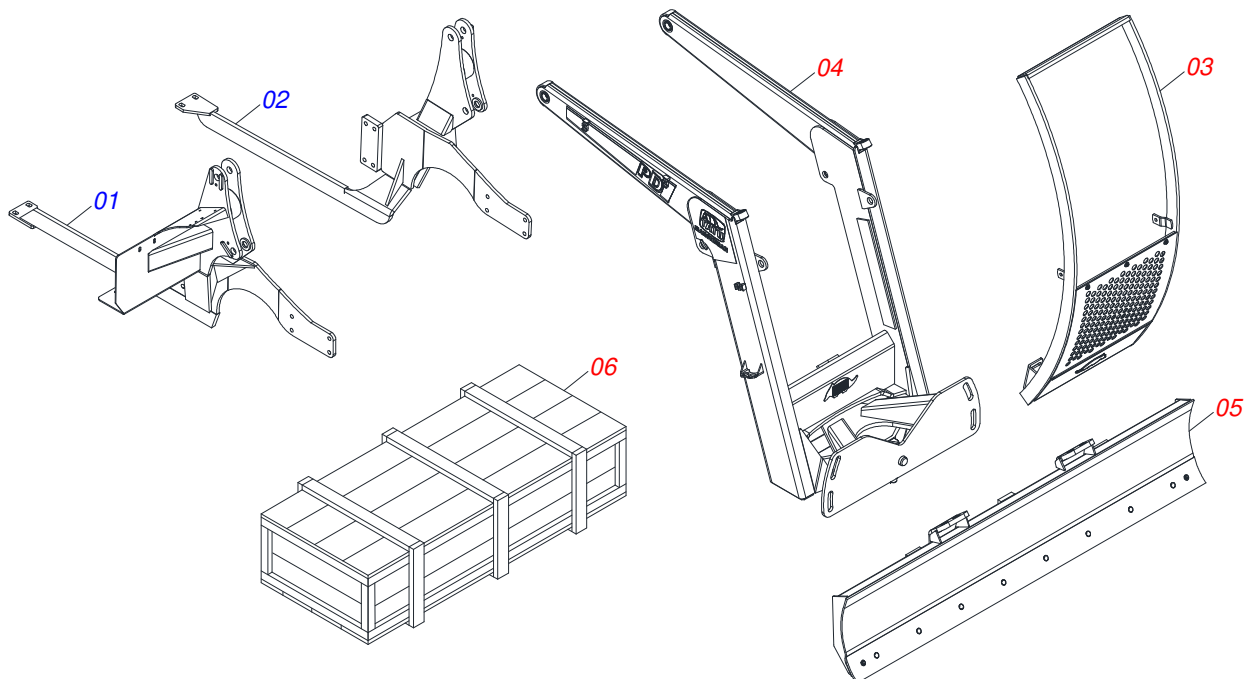

Item	Código	Descrição	Ver Pág.	QT
01	0521060077	CHASSI DIREITO		01
02	0521060076	CHASSI ESQUERDO		01
03	0511049956	GUIA SUPORTE MOVEL COMPLETO ALTA	2	01
04	0501044604	SUPORTE MOVEL COMPLETO	3	01
05	0501047710	PORTA RASPADOR 2600	4	01
06	0511026132	CAIXA DE COMPONENTES	5	01