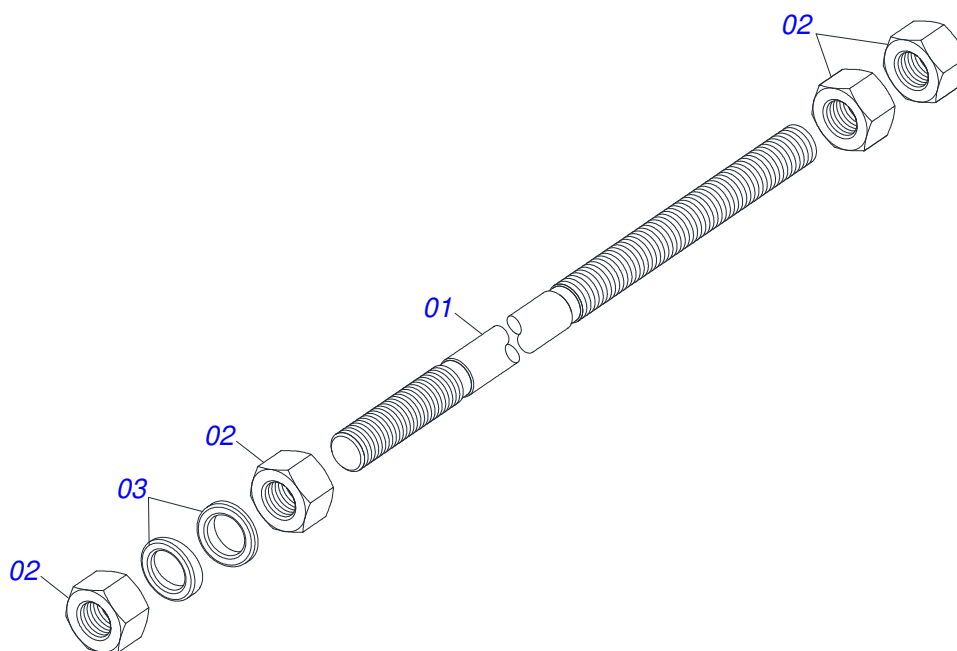

Item	Código	Descrição	Ver Pág.	QT
01	0503060016	COMANDO DUPLO 1/2"		01
02	0501010590	NIPLE R 7/8 NF SEXTAVADO 1 X 48 1G21300		04
03	0503010045	ANEL O RING 2-116 N 3006-9B 1G05420		04
04	0501010589	NIPLE R. 1.1/16UN SEXT 1.1/4 X 52		01
05	0503011109	ANEL O RING 2-119 N 3006 9B		01
06	0501010591	BICO R1.1/6 UNC (SEXT.1.1/4 X 74) P/MANG 1		01
07	0503011109	ANEL O RING 2-119 N 3006 9B		01
08	0521010533	EIXO JUNCAO 7,85 X 25 ZN		02
09	0503010140	CONTRAPINO 1/8 X 3/4		02
10	0503030387	PLUG CILINDRICO N-004		04
11	0503030388	PLUG CILINDRICO N-005		01

Item	Código	Descrição	Ver Pág.	QT
001	0511060695	ACIONADOR COMUN PARA COMANDO		01
002	0503030878	MANIPULO ALAVANCA		01

Item	Código	Descrição	Ver Pág.	QT
01	0502050002	CABEÇOTE FILTRO RETORNO		01
02	0501010594	PORCA 1 BSP S 1.5/8 ZN		01
03	0501010595	NIPLE R1 UNF SEXT.1.1/8 X 37 ZN		01
04	0503010183	FILTRO RETORNO TF PS-012H (HIB5802)		01

Item	Código	Descrição	Ver Pág.	QT
01	0501080014	MANGUEIRA 1/2 X 1000 TR-TR		02
02	0501080010	MANGUEIRA 1/2 X 1000 TR-TC		01
03	0501080052	MANGUEIRA 1/2 X 1600 TR-TR		01
04	0501080628	MANGUEIRA 1/2 X 1900 TC-TC		01
05	0501081041	MANGUEIRA 1/2 X 2400 TR-TC		01
06	0501080110	MANGUEIRA 1/2 X 3100 TR-TM		02
07	0561010501	MANGUEIRA 1.1/4 X 1800 AB-AB		01
08	0501018913	MANGUEIRA 1 X 900 AB-AB		01
09	0501081321	MANGUEIRA 3/4 X 2600 TR-TC		01