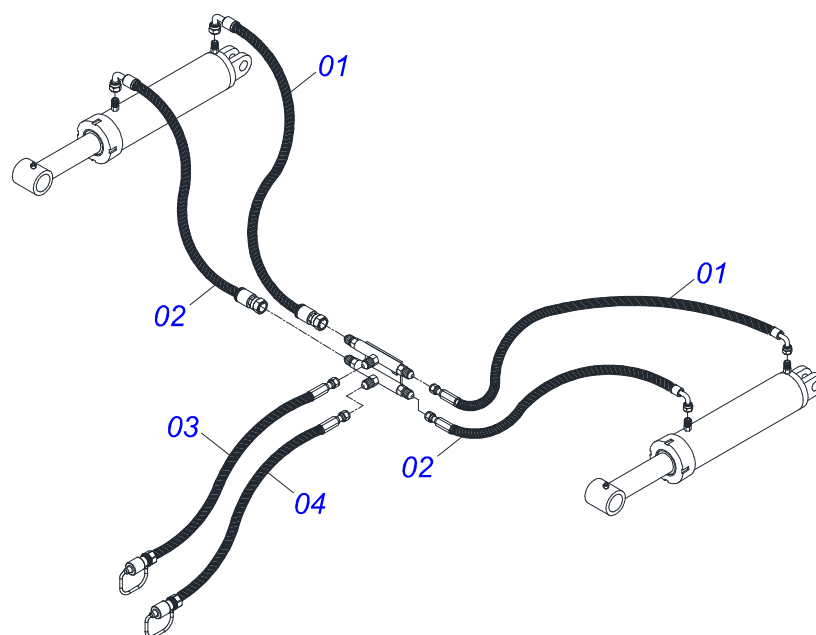

Item	Código	Descrição	Ver Pág.	QT
01	0501080054	MANGUEIRA 3/8 X 450 TR-TC		02
02	0501080413	MANGUEIRA 3/8 X 700 TR-TC		02
03	0501080458	MANGUEIRA 3/8 X 8000 TC-TM		01
04	0501080459	MANGUEIRA 3/8 X 8200 TC-TM		01