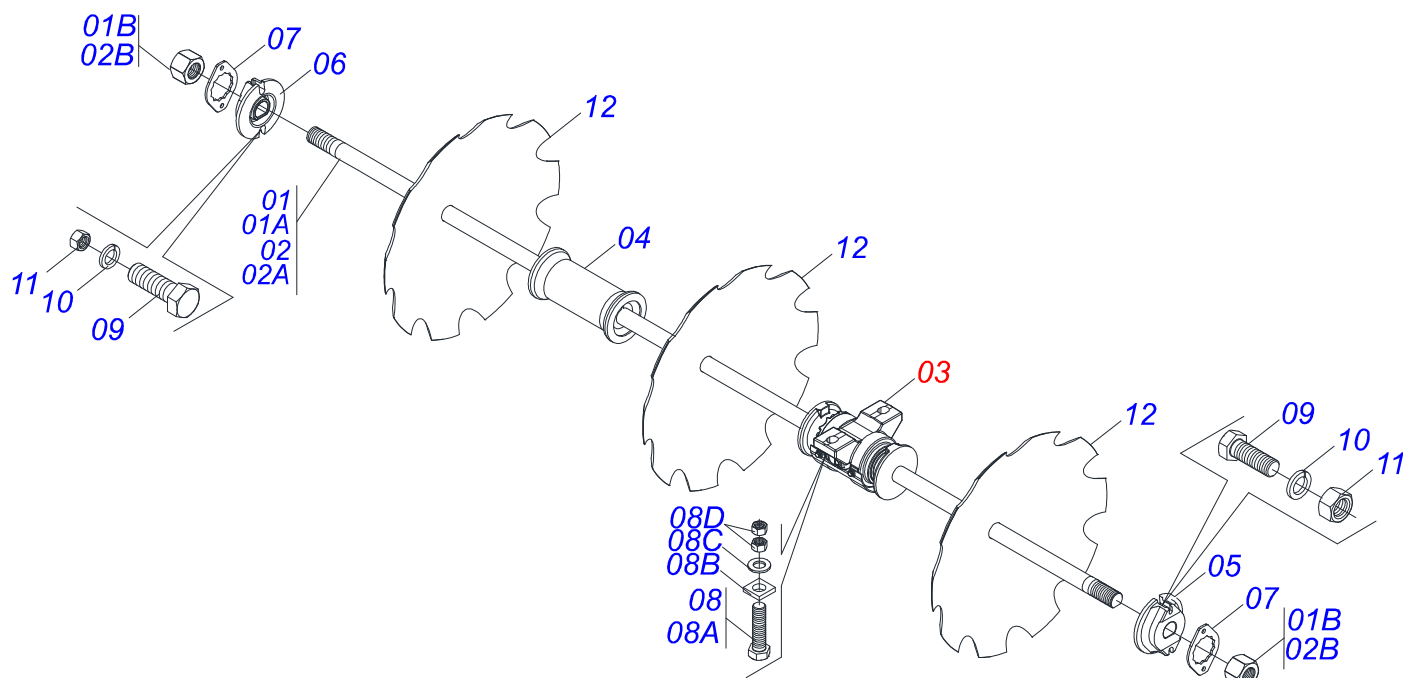

Item	Código	Descrição	Ver Pág.	QT
01	0501080054	MANGUEIRA 3/8 X 450 TR-TC		02
02	0501080413	MANGUEIRA 3/8 X 700 TR-TC		02
03	0501080458	MANGUEIRA 3/8 X 8000 TC-TM		01
04	0501080459	MANGUEIRA 3/8 X 8200 TC-TM		01

Item	Código	Descrição	Ver Pág.	QT
01	0511067334	SUPORTE MANGUEIRA		01
02	0503010014	PORCA SEXTAVADA 3/4 UNC (PESADA) G.5 ZN		02
03	0501010322	ARRUELA LISA 20,50 X 46 X 4,00 ZN		02

Item	Código	Descrição	Ver Pág.	QT
01	0503062227	MACACO COMPLETO (8088) ROBUSTEC		01

Item	Código	Descrição	Ver Pág.	QT
01	0503011627	MACHO ENGATE RAPIDO AGRICOLA 1/2 NPT		01
02	0503011882	TAMPA PLASTICA PARA ENGATE RAPIDO MACHO		01

Item	Código	Descrição	Ver Pág.	QT
01	0501040690	EIXO 2.1/2 X 2060 COM PORCAS		01
01A	0501010357	EIXO 2.1/2 X 2060		01
01B	0502040064	PORCA R2.1/2UNC 7FPP X 70 SEXTAVADO 99		02
02	0501040691	EIXO 2.1/2 X 2500 COM PORCAS		01
02A	0501010356	EIXO 2.1/2 X 2500		01
02B	0502040064	PORCA R2.1/2UNC 7FPP X 70 SEXTAVADO 99		02
03	0501046900	MANCAL AGRÍCOLA DM OL 430 X 2.1/2 COM 11 PROTEÇÃO		04
04	0502012220	SEPARADOR 430 X 2.1/2		05
05	0502010592	TRAVA EIXO INTERNO 2.1/2		02
06	0502010593	TRAVA EIXO EXTERNO 2.1/2		02
07	0541010368	TRAVA PORCA ZN		04
08	0501041301	PARAFUSO 1.1/4 UNC X 5.3/4 CA COMPLETO		08
08A	0501010954	PARAFUSO 1.1/4 UNC X 5.3/4 C A 8.8 ZN		01
08B	0501010953	TRAVA PARAFUSO 1.1/4		01
08C	0531010713	ARRUELA LISA 32,50X 65X 8,0 PCC2 ZN		01
08D	0501010087	PORCA 1.1/4 UNC SEXTAVADA 2 ZN		02
09	0503010232	PARAFUSO 5/8 UNC X 1.3/4 C S G.5 ZN		08
10	0501012140	ARRUELA LISA 16,50 X 40 X 4,00 ZN		08
11	0503010013	PORCA SEXTAVADA 5/8 UNC G.5 ZN		08
12	0602048002	DR36X12 C133AF04FR2.9/16 12REC TATU		11