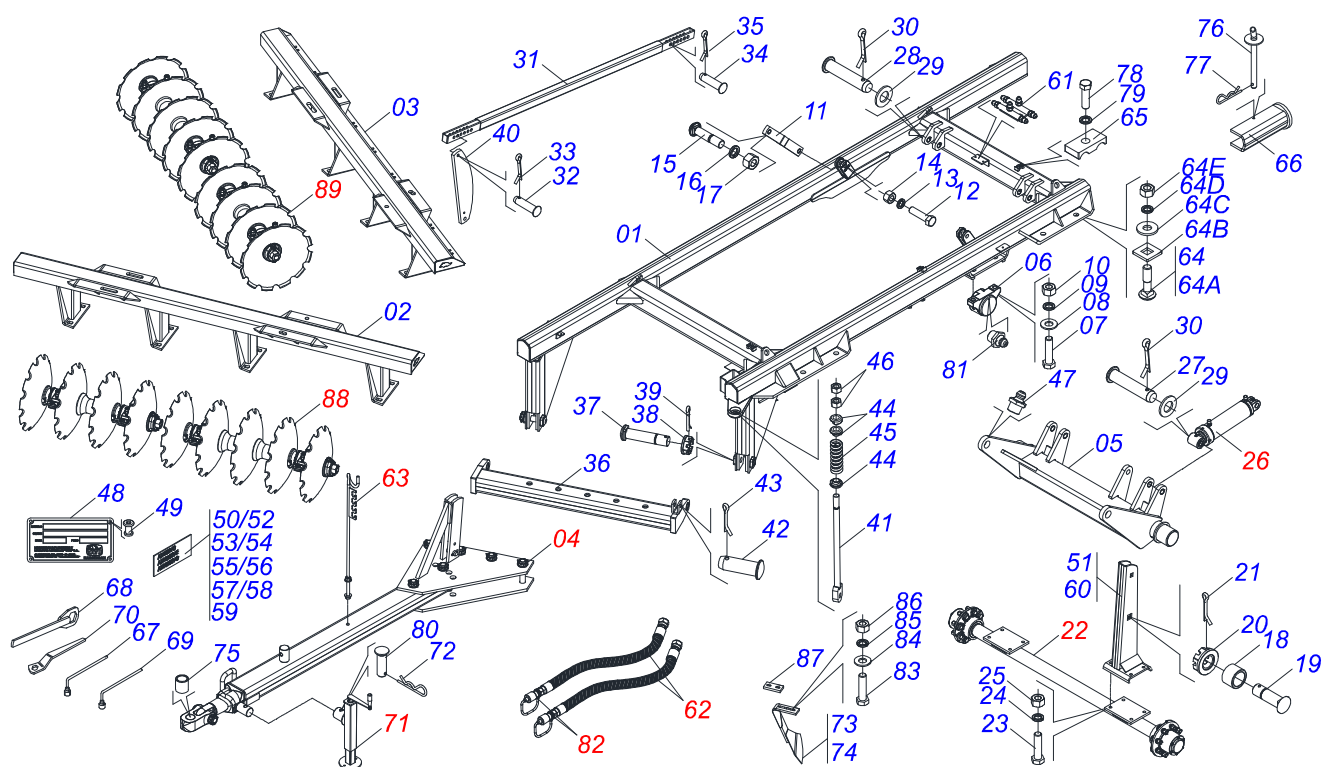

Item	Código	Descrição	Ver Pág.	QT
01	0511064484	QUADRO		01
02	0501067204	CHASSI DIANTEIRO 22		01
03	0501067205	CHASSI TRASEIRO 22		01
04	0511041570	BARRA TRACAO COMPLETA ENGATE 3"	2	01
05	0501067244	RODEIRO		01
06	0502010972	MANCAL AGRICOLA ARTICULADO		01
07	0503811432	PARAFUSO 1 UNC X 4 C S G.5 SA		04
08	0501810065	ARRUELA LISA 28 X 58 X 4,75 SA		04
09	0503011438	ARRUELA PRESSAO 1 SA		04
10	0501810059	PORCA 1 NC SEXTAVADA 1.5/8 SA		04
11	0501110404	BARRA SUSTENTACAO COM LUVA		02
12	0503811432	PARAFUSO 1 UNC X 4 C S G.5 SA		02
13	0503011438	ARRUELA PRESSAO 1 SA		02
14	0501810059	PORCA 1 NC SEXTAVADA 1.5/8 SA		02
15	0511817974	PRENDEDOR TORRE SUSPENSAO 1		02
16	0503011438	ARRUELA PRESSAO 1 SA		02
17	0501810059	PORCA 1 NC SEXTAVADA 1.5/8 SA		02
18	0521010737	LUVA 50,4/50,6X 38,5 X 35		02
19	0511818006	PRENDEDOR TORRE SUSPENSAO R1.1/2 UNC X 105 SA		02
20	0501811301	PORCA CASTELO 1.1/2UNC 6FPP S2.5/16 SA		02
21	0503010010	CONTRAPINO 1/4 X 2.1/2		02
22	0501047810	RODADO SEM PNEU 3.1/2 X 2136	3	01
23	0501810125	PARAFUSO 3/4 UNC X 2.1/2 C S G.5 SA		08
24	0503011442	ARRUELA PRESSAO 3/4 SA		08
25	0503810014	PORCA 3/4 NC S PESADA SA		08
26	0511059181	CILINDRO HIDRAULICO 50,80X101,60X515X248	4	02
27	0511010174	EIXO JUNCAO 31,75 X 150 C A		01
28	0521810547	EIXO JUNCAO 31,75 X 165 SA		01
29	0501817779	ARRUELA LISA 32 X 60 X 4,75 SA		02
30	0503010523	CONTRAPINO 1/4 X 2 1G13201		02
31	0511064485	BARRA ESTABILIZADORA		01