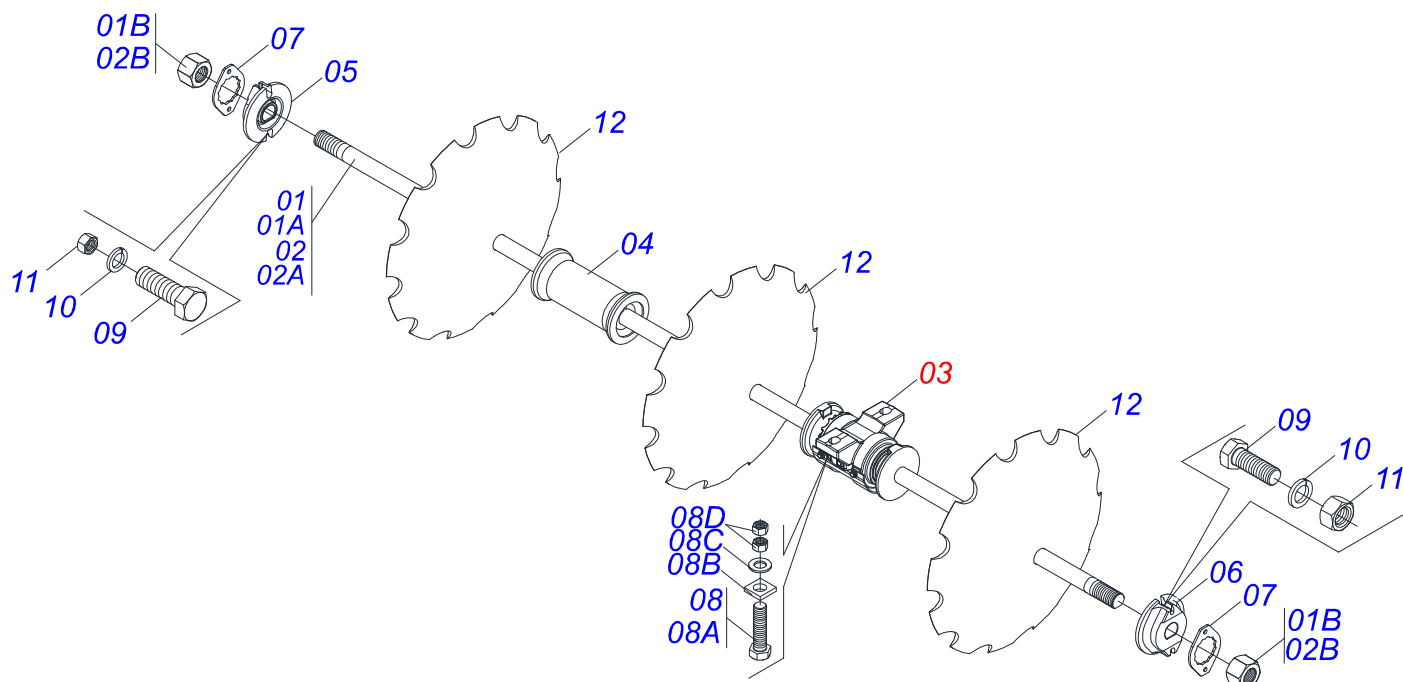

Item	Código	Descrição	Ver Pág.	QT
01	0501040690	EIXO 2.1/2 X 2060 COM PORCAS		01
01A	0501010357	EIXO 2.1/2 X 2060		01
01B	0502040064	PORCA R2.1/2UNC 7FPP X 70 SEXTAVADO 99		02
02	0501040691	EIXO 2.1/2 X 2500 COM PORCAS		01
02A	0501010356	EIXO 2.1/2 X 2500		01
02B	0502040064	PORCA R2.1/2UNC 7FPP X 70 SEXTAVADO 99		02
03	0501046900	MANCAL AGRÍCOLA DM OL 430 X 2.1/2 COM 11 PROTEÇÃO		04
04	0502012220	SEPARADOR 430 X 2.1/2		05
05	0502010592	TRAVA EIXO INTERNO 2.1/2		02
06	0502010593	TRAVA EIXO EXTERNO 2.1/2		02
07	0541010368	TRAVA PORCA ZN		04
08	0501041301	PARAFUSO 1.1/4 UNC X 5.3/4 CA COMPLETO		08
08A	0501010954	PARAFUSO 1.1/4 UNC X 5.3/4 C A 8.8 ZN		01
08B	0501010953	TRAVA PARAFUSO 1.1/4		01
08C	0531010713	ARRUELA LISA 32,50X 65X 8,0 PCC2 ZN		01
08D	0501010087	PORCA 1.1/4 UNC SEXTAVADA 2 ZN		02
09	0503010232	PARAFUSO 5/8 UNC X 1.3/4 C S G.5 ZN		08
10	0501012140	ARRUELA LISA 16,50 X 40 X 4,00 ZN		08
11	0503010013	PORCA SEXTAVADA 5/8 UNC G.5 ZN		08
12	0602048002	DR36X12 C133AF04FR2.9/16 12REC TATU		11