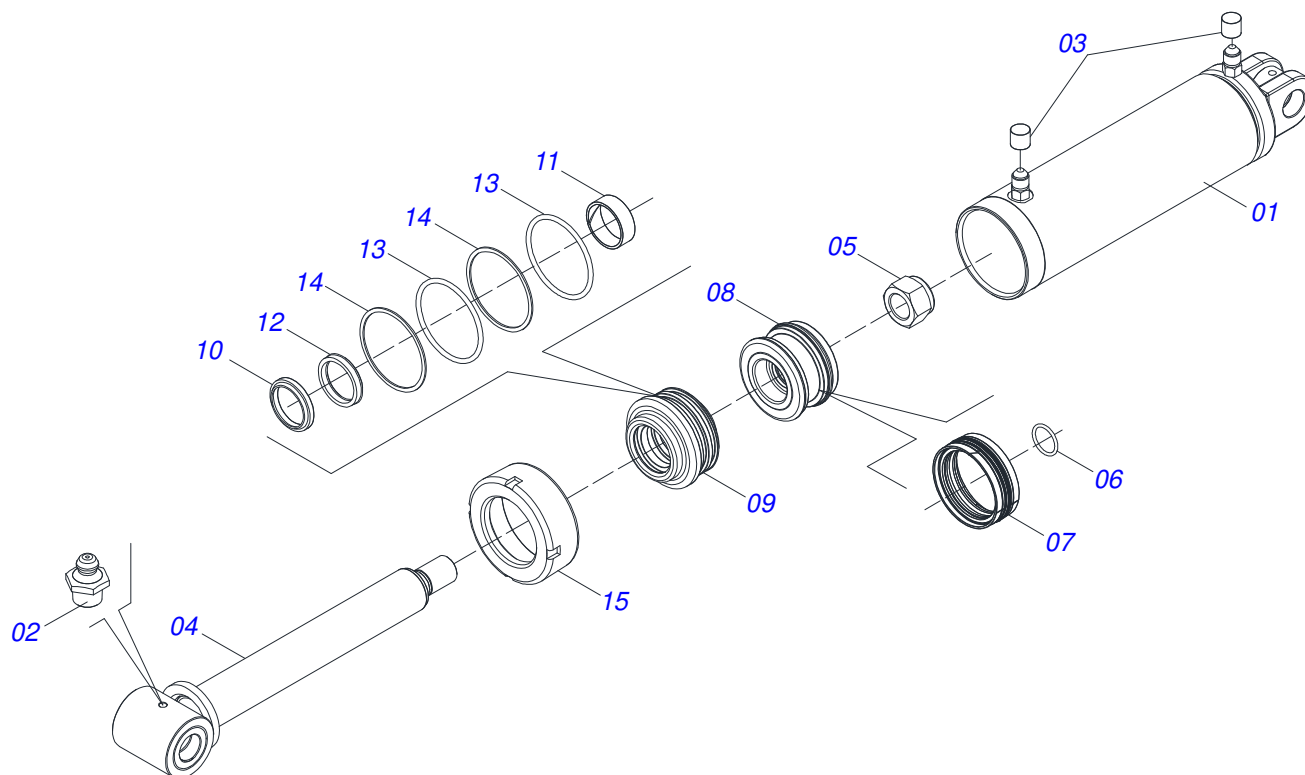

Item	Código	Descrição	Ver Pág.	QT
01	0501067256	CAMISA 101,60 X 364		01
02	0503010002	GRAXEIRA 1800		02
03	0503030385	PLUG CILINDRICO N-002		02
04	0521066345	HASTE 50,80 X 452		01
05	0503010817	PORCA SEXTAVADA AUTOTRAVANTE COM NYLON 1.1/4 UNF ALTA G.5 ZN		01
06	0503010345	ANEL O RING 2-218 N 3006-9B 1G04609		01
07	0503015633	VEDACAO SELEMASTER DSM PCB0NB102-NCRO		01
08	0502012842	EMBOLO 50,80 X 101,60 GATG		01
09	0581010678	SUPORTE ANEIS 50,80 X 101		01
10	0503015636	VEDACAO SCRAPER WAE302000-Z04		01
11	0503018025	ANEL GUIA W2-2250-750 (3097 AGEL)		01
12	0503018026	GAXETA 1870-2000-375 B POLYMAX		01
13	0503010338	ANEL O RING 2-342 N 3006-9B 1G04619		02
14	0503011061	ANEL BACK-UP 8-342 1G31076		02
15	0502012822	TAMPA MOVEI 101,60		01