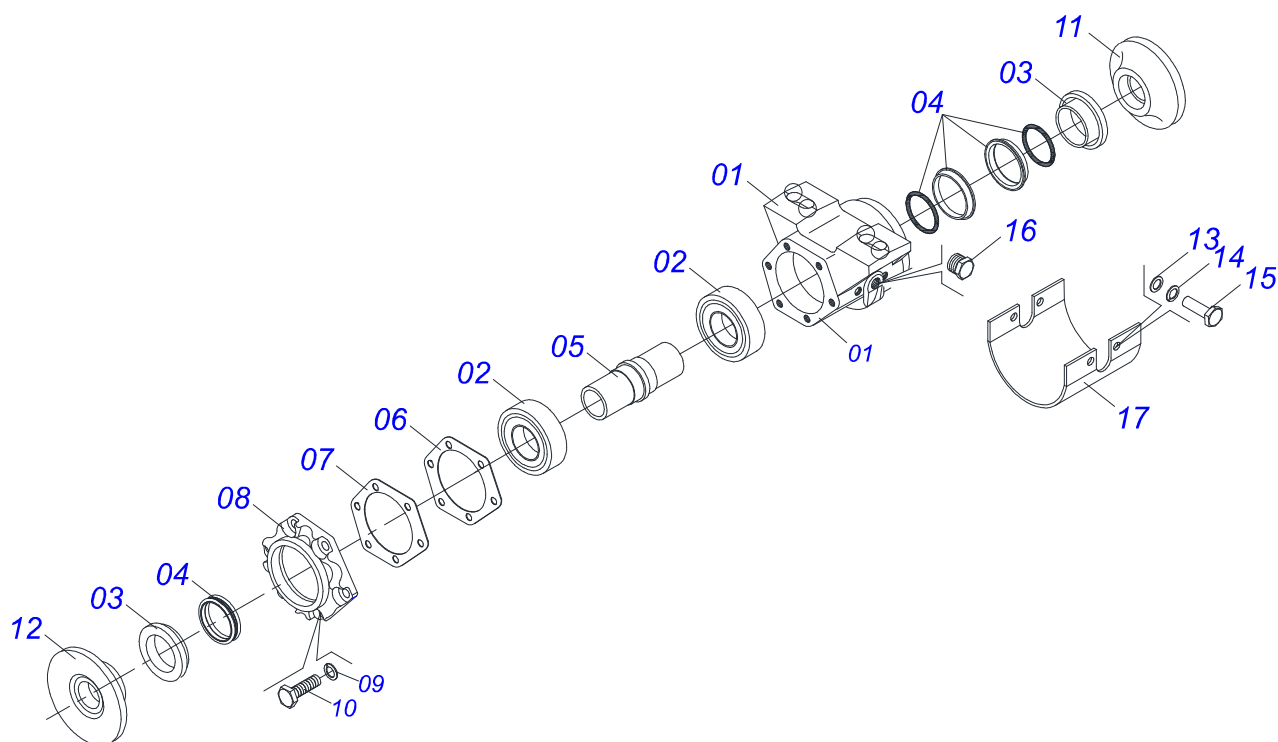

Item	Código	Descrição	Ver Pág.	QT
01	0502012415	CAIXA MANCAL		01
02	0503010118	ROLAMENTO 32218		02
03	0502040119	PORTA RETENTOR COM BUCHA		02
04	0503030029	RETENTOR LP JB-259		02
05	0502040039	EIXO GASP		01
06	0503030537	JUNTA VEDAÇÃO 210 X 160,5 X 0,4		02
07	0503030687	JUNTA VEDAÇÃO 210 X 160,5 X 0,1		01
08	0502010644	TAMPA CAIXA DM MRO-430/304,8(12")		01
09	0503010019	ARRUELA PRESSAO 1/2 ZN 1K01556		06
10	0503010920	PARAFUSO 1/2 UNC X 1.1/2 C S G.5 ZN		06
11	0502040165	ENCOSTO INTERNO DO DISCO		01
12	0502040164	ENCOSTO EXTERNO DO DISCO		01
13	0511017302	ARRUELA LISA 13,50 X 32,50 X 3,0 ZN		04
14	0503010019	ARRUELA PRESSAO 1/2 ZN 1K01556		04
15	0503010834	PARAFUSO 1/2 UNC X 1 C S G.5 ZN		04
16	0503010856	BUJAO R3/8" BSPT		02
17	0521062889	CAPA PROTETORA MANCAL COM REFORÇO		01
18	3402301247	OLEO LUBRIFICANTE MINERAL SAE 90 APIGL4		01