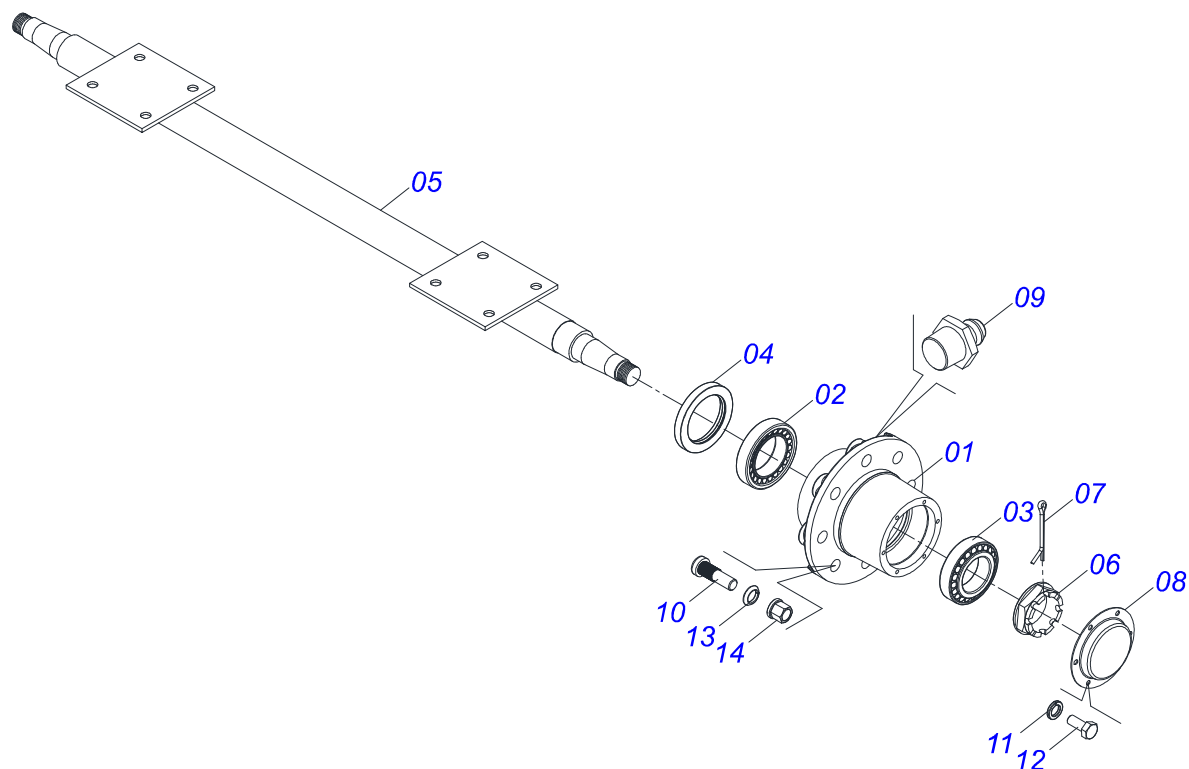

Item	Código	Descrição	Ver Pág.	QT
01	0501110751	CAIXA RODADO COM PARAFUSO	02	
02	0503010059	ROLAMENTO 33287/33462	02	
03	0503010007	ROLAMENTO 3982/3920 IMP	02	
04	0503010050	RETENTOR 00085-B	02	
05	0501067251	EIXO 3.1/2 X 2136 GASPCR-22	01	
06	0502040080	PORCA FLANGEADA R.2.1/2 UN	02	
07	0503011345	CONTRAPINO 1/4 X 3.1/2	02	
08	0541013225	TAMPA CUBO RODADO	02	
09	0503010002	GRAXEIRA 1800	02	
10	0503811339	PARAF M22 X 1,5 X 72 CC CHF 10.9 SA	08	
11	0503010179	ARRUELA PRESSAO 5/16 ZN 1K01528	16	
12	0503010240	PARAFUSO 5/16 UNC X 3/4 CS G.2 ZN	16	
13	0503811340	ARRUELA PRESSAO 23 ESF SA	08	
14	0503811341	PORCA M22 X 1,50 SEXT FLANG G8 SA	08