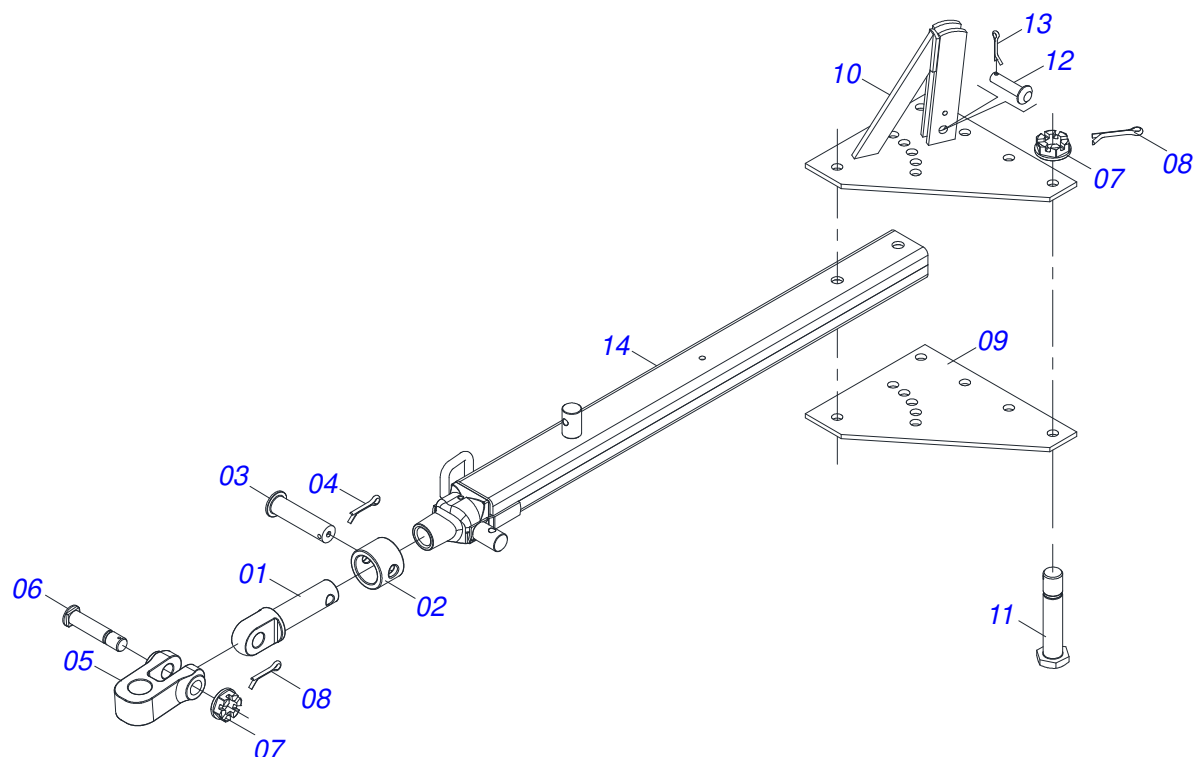

Item	Código	Descrição	Ver Pág.	QT
01	0502040223	PINO ENGATE RH 91C		01
02	0502040327	ANEL TRAVA ENGATE		01
03	0511014902	EIXO JUNCAO 25 X 100 CAB FRESADA ZN		01
04	0503010571	CONTRAPINO 1/4 X 1.1/2		01
05	1902040733	U DE ENGATE		01
06	0521012545	EIXO JUNCAO 38,00 X 183 PQ		01
07	0501011301	PORCA CASTELO 1.1/2UNC 6FPP SEXTAVADA 2.5/16ZN		07
08	0503010010	CONTRAPINO 1/4 X 2.1/2		07
09	0511016137	PLACA SUPERIOR/INFERIOR		01
10	0501067250	PLACA SUPERIOR COM SUPORTE		01
11	0501016419	PARAFUSO 1.1/2 NC X 192 ZN		06
12	0521010779	EIXO JUNCAO 31,75 X 95 FURO 80 ZN		01
13	0503010523	CONTRAPINO 1/4 X 2 1G13201		01
14	0501069323	BARRA TRACAO		01