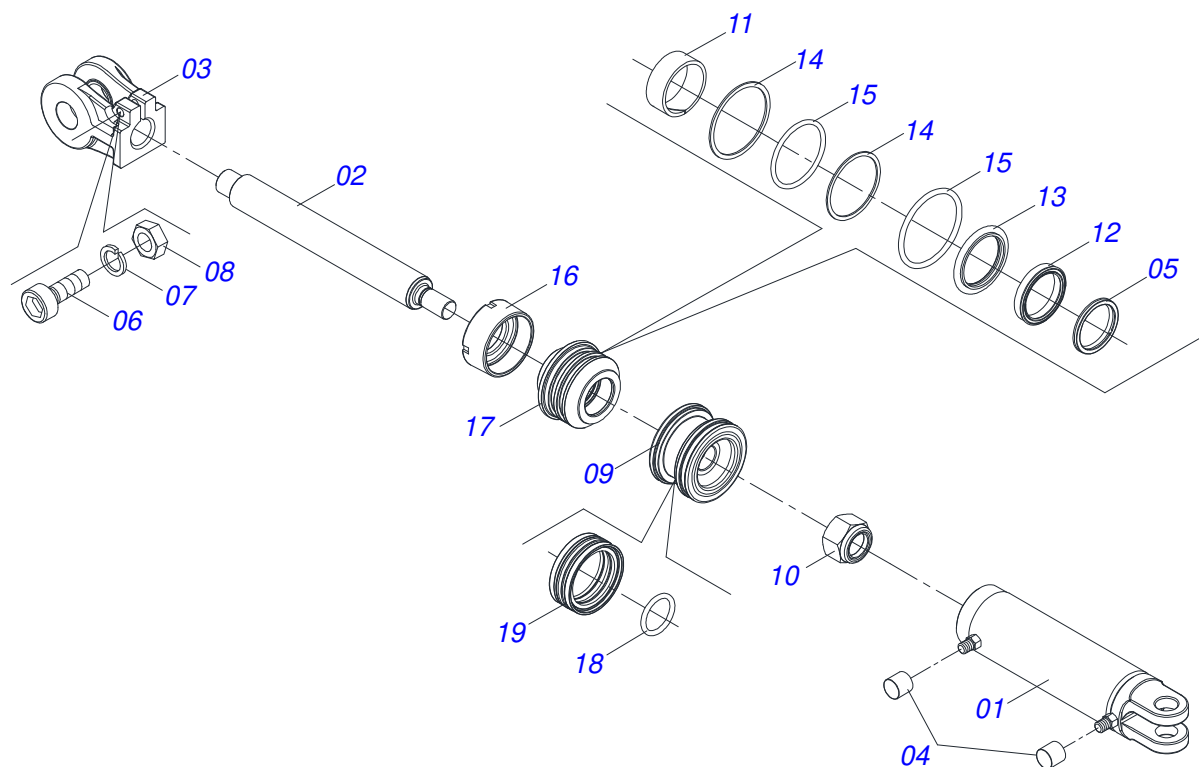

Item	Código	Descrição	Ver Pág.	QT
001	0511070658	CAMISA 101,6 X 394 TSTA 14		01
002	0571019958	EXTENSOR CILINDRO HIDRAULICO 50,80 X 398		01
003	0502040747	GARFO 32,54		01
004	0503030385	PLUG CILINDRICO N-002		02
005	0503010039	ANEL RASPADOR D-2000 1G24231		01
006	0503011094	PARAFUSO 3/8 UNC X 2 C C S I 12.9		01
007	0503011443	ARRUELA PRESSAO 3/8 SA		01
008	0503010026	PORCA SEXTAVADA 3/8 UNC G.5 ZN		01
009	0502012820	EMBOLO 50,80 X 101,60 ULTRA FLEX		01
010	0503010817	PORCA SEXTAVADA AUTOTRAVANTE COM NYLON 1.1/4 UNF ALTA G.5 ZN		01
011	0503018025	ANEL GUIA W2-2250-750 (3097 AGEL)		01
012	0503018026	GAXETA 1870-2000-375 B POLYMAX		01
013	0503018024	ANEL BS OD050805200171D-BR		01
014	0503010338	ANEL O RING 2-342 N 3006-9B 1G04619		02
015	0503011061	ANEL BACK-UP 8-342 1G31076		02
016	0502012822	TAMPA MOVEL 101,60 TSTA 14		01
017	0502012821	SUPORTE ANEIS 50,80 X 101,60		01
018	0503018029	ANEL O RING 2-217 N 3006 90B		01
019	0503015633	VEDACAO SELEMASTER DSM PCB0NB102-NCRO		01