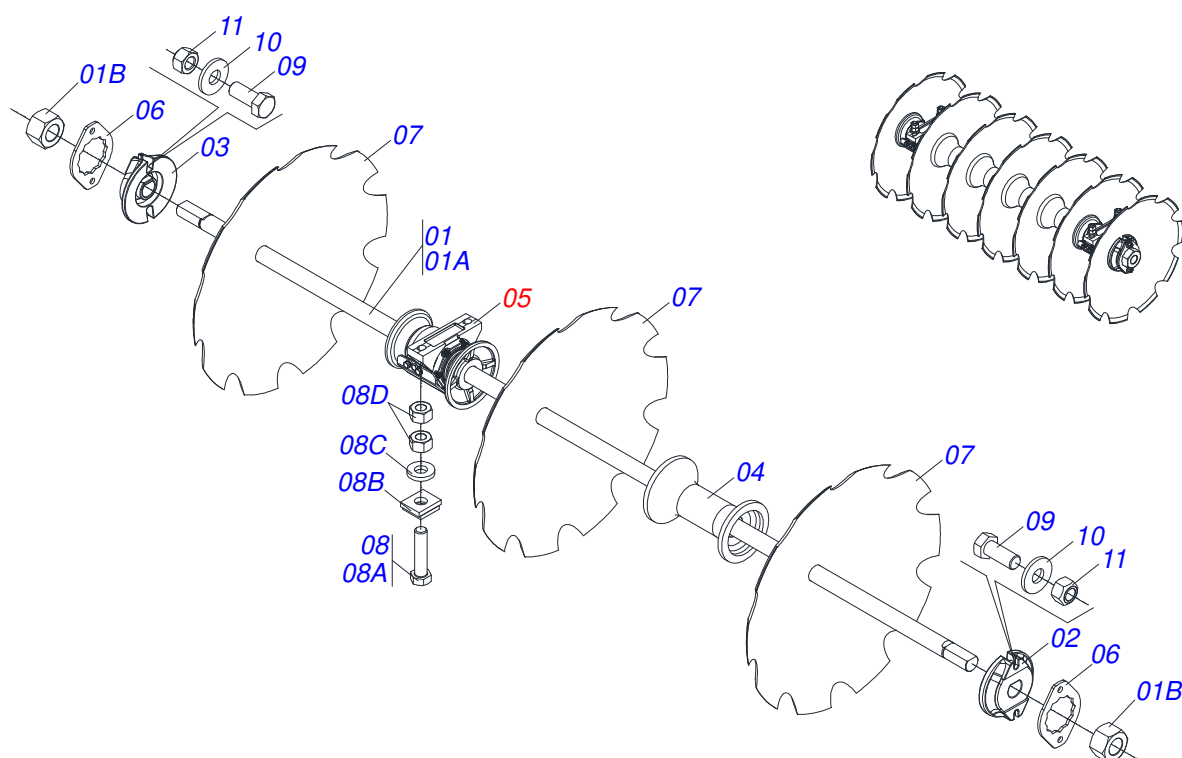

Item	Código	Descrição	Ver Pág.	QT
01	0501059883	EIXO 2.1/8 X 2320 C/PORCAS GAICR300		01
01A	0561016052	EIXO 2.1/8 X 2320 GAICR 300 16		01
01B	0502040063	PORCA R.2.1/8 UNS 7 FPP X 53 SA SEXT 98 GAP/CR 10D		02
02	0502012221	TRAVA EIXO INTERNO 1.3/4		01
03	0502012222	TRAVA EIXO EXTERNO 1.3/4		01
04	0502012193	SEPARADOR 292 X 1.3/4		05
05	0511047876	MANCAL AGR DM OL 292 X 2.1/8 CP IMP		02
06	0541010368	TRAVA PORCA GAP/GAPM/GAPCR ZN		02
07	0602040001	DR30X7,5 C105AF04FR2.3/16 10R TATU		08
08	0511046308	CONJ PCS IMPL 7/8 NC X 4.1/2 CS G.5		04
08A	0503012460	PARAF 7/8 UNC X 4.1/2 C S G.5 ZN		04
08B	0521066938	CALCO SUPT MANCAL GCRO 7012 ZN		04
08C	0561013107	ARRUELA LISA 23 X 50 X 8,00 GAICR-EHD 6010		04
08D	0503010417	PORCA SEXTAVADO 7/8 UNC (PESADA) G.5 ZN		08
09	0503010232	PARAFUSO 5/8 UNC X 1.3/4 C S G.5 ZN		02
10	0501012140	ARRUELA LISA 16,50 X 40 X 4,00 ZN		02
11	0503012412	PORCA SEXTAVADA AUTOTRAVANTE MEC/TORQUE 5/8 UNC G.5 ZN		02