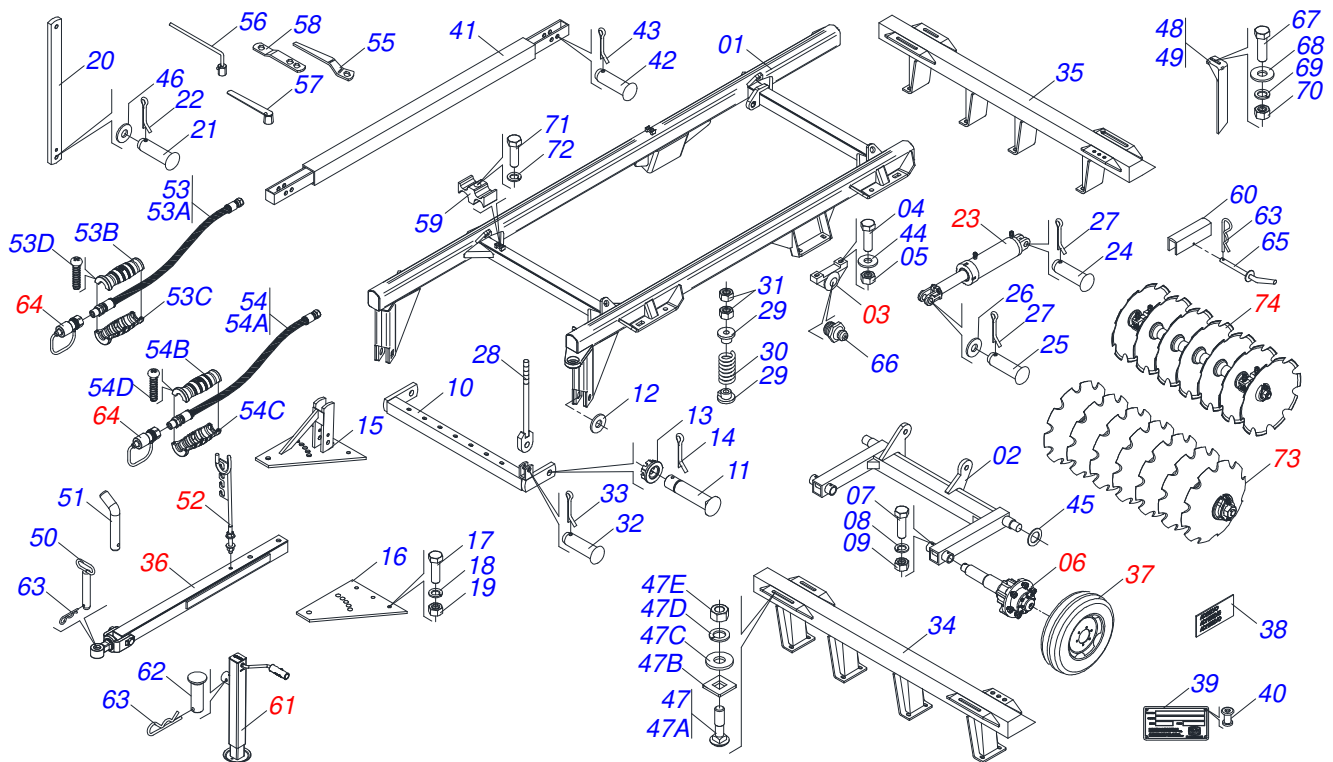

GRADES ARADORAS

GAICR 300 - 16D - EIXO 2.1/8

Código: 0501092940

Série: S-0504

Revisão: 00

Data da Revisão: MARÇO/2021

CATÁLOGO DE PEÇAS

MARCHESAN

PRODUTOS

Código	Descrição
0102460119	GAICR 300 16X30X7,50 2.1/8DMRD S504

ATENÇÃO: IMPORTANTE

A Marchesan S.A. reserva o direito de aperfeiçoar e/ou alterar as características técnicas de seus produtos, sem a obrigação de assim proceder com os já comercializados e sem conhecimento prévio da revenda ou do consumidor.

INDICE

0909095676	CHASSI COMPLETO	1
0501110856	MANCAL AGRÍCOLA ARTICULACAO COM LUVA	2
0501054931	RODADO SEM PNEU	3
0511059180	CILINDRO HIDRAULICO 50,80 X 101,60 X 515 X 203	4
0521048502	BARRA TRACAO COMPLETA 1586 X 100	5
0503060091	RODA COM PNEU 7,50X16-10L COMPLETO	6
0501040257	SUPORTE MANGUEIRA 3/4 X 975 COMPLETO	7
0503062157	MACACO COMPLETO (1259) ROBUSTEC	8
0501053834	MACHO ENGATE RAPIDO AGRICOLA 1/2 NPT COM TAMPA	9
0909095677	SEÇÃO DE DISCOS DIANTEIRA - 16D	10
0909095678	SEÇÃO DE DISCOS TRASEIRA - 16D	11

Item	Código	Descrição	Ver Pág.	QT
01	0503010893	RODA 5,50"X16"X118X6F(17,2X152,4)		01
02	0503010033	CAMARA AR 7.50 X 16		01
03	0503010120	PNEU 7.50X 16 -10LONAS		01

Item	Código	Descrição	Ver Pág.	QT
01	0511067334	SUPORTE MANGUEIRA		01
02	0503010014	PORCA SEXTAVADA 3/4 UNC (PESADA) G.5 ZN		02
03	0501010322	ARRUELA LISA 20,50 X 46 X 4,00 ZN		02