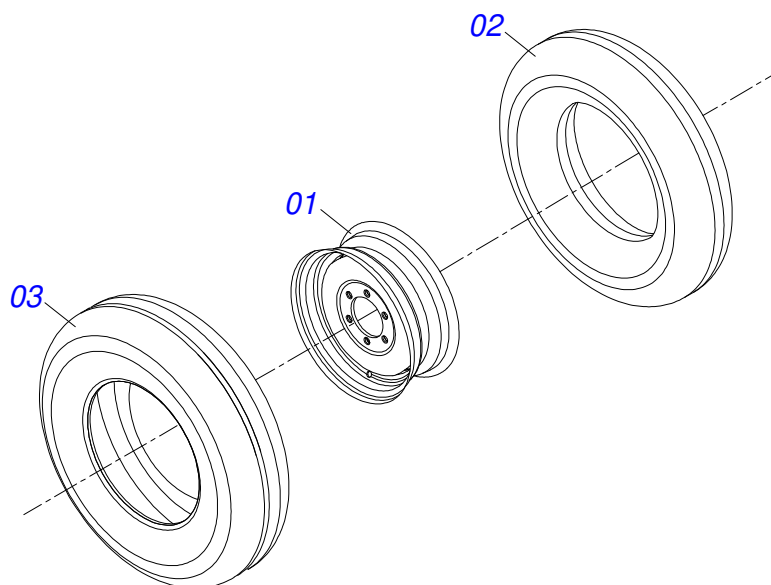

Item	Código	Descrição	Ver Pág.	QT
001	0581012980	LUVA 76,6 X 57,15 X 68 GAICR		01
002	0502010006	MANCAL AGRICOLA ARTICULADO 62,4		01

Item	Código	Descrição	Ver Pág.	QT
01	0501051142	CAIXA RODADO COM ROLAMENTO		01
02	0541010739	EIXO 63,40 X 285 GAICRL 16A24		01
03	0501016545	ARRUELA LISA 26 X 50 X 6,30 ZN		01
04	0503030009	PORCA CASTELO 1 UNS 14FPP X 22 ZN		01
05	0503010018	CONTRAPINO 5/32 X 1.1/2		01
06	0502020591	TAMPA PROTETORA		01
07	0503010002	GRAXEIRA 1800		01
08	0503010358	PARAFUSO 5/16 UNC X 7/8 C S G.5 ZN		04
09	0503011444	ARRUELA PRESSAO 5/16 SA		04

Item	Código	Descrição	Ver Pág.	QT
001	0511070658	CAMISA 101,6 X 394 TSTA 14		01
002	0571019958	EXTENSOR CILINDRO HIDRAULICO 50,80 X 398		01
003	0502040747	GARFO 32,54		01
004	0503030385	PLUG CILINDRICO N-002		02
005	0503010039	ANEL RASPADOR D-2000 1G24231		01
006	0503011094	PARAFUSO 3/8 UNC X 2 C C S I 12.9		01
007	0503011443	ARRUELA PRESSAO 3/8 SA		01
008	0503010026	PORCA SEXTAVADA 3/8 UNC G.5 ZN		01
009	0502012820	EMBOLO 50,80 X 101,60 ULTRA FLEX		01
010	0503010817	PORCA SEXTAVADA AUTOTRAVANTE COM NYLON 1.1/4 UNF ALTA G.5 ZN		01
011	0503018025	ANEL GUIA W2-2250-750 (3097 AGEL)		01
012	0503018026	GAXETA 1870-2000-375 B POLYMAX		01
013	0503018024	ANEL BS OD050805200171D-BR		01
014	0503010338	ANEL O RING 2-342 N 3006-9B 1G04619		02
015	0503011061	ANEL BACK-UP 8-342 1G31076		02
016	0502012822	TAMPA MOVEL 101,60 TSTA 14		01
017	0502012821	SUPORTE ANEIS 50,80 X 101,60		01
018	0503018029	ANEL O RING 2-217 N 3006 90B		01
019	0503015633	VEDACAO SELEMASTER DSM PCB0NB102-NCRO		01

Item	Código	Descrição	Ver Pág.	QT
01	0503010893	RODA 5,50"X16"X118X6F(17,2X152,4)		01
02	0503010033	CAMARA AR 7.50 X 16		01
03	0503010120	PNEU 7.50X 16 -10LONAS		01

Item	Código	Descrição	Ver Pág.	QT
01	0511067334	SUPORTE MANGUEIRA		01
02	0503010014	PORCA SEXTAVADA 3/4 UNC (PESADA) G.5 ZN		02
03	0501010322	ARRUELA LISA 20,50 X 46 X 4,00 ZN		02