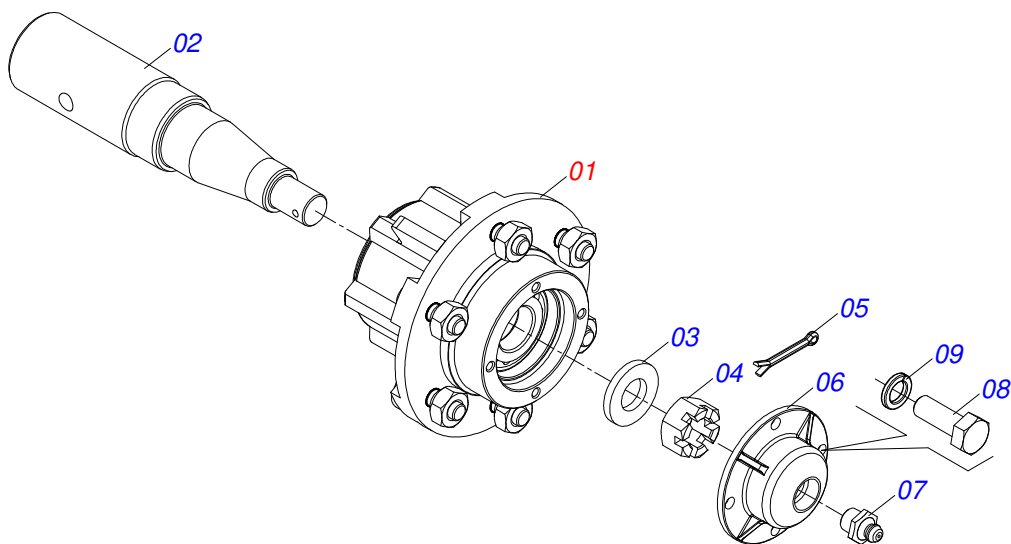

Item	Código	Descrição	Ver Pág.	QT
01	0501051142	CAIXA RODADO COM ROLAMENTO		01
02	0541010739	EIXO 63,40 X 285 GAICRL 16A24		01
03	0501016545	ARRUELA LISA 26 X 50 X 6,30 ZN		01
04	0503030009	PORCA CASTELO 1 UNS 14FPP X 22 ZN		01
05	0503010018	CONTRAPINO 5/32 X 1.1/2		01
06	0502020591	TAMPA PROTETORA		01
07	0503010002	GRAXEIRA 1800		01
08	0503010358	PARAFUSO 5/16 UNC X 7/8 C S G.5 ZN		04
09	0503011444	ARRUELA PRESSAO 5/16 SA		04