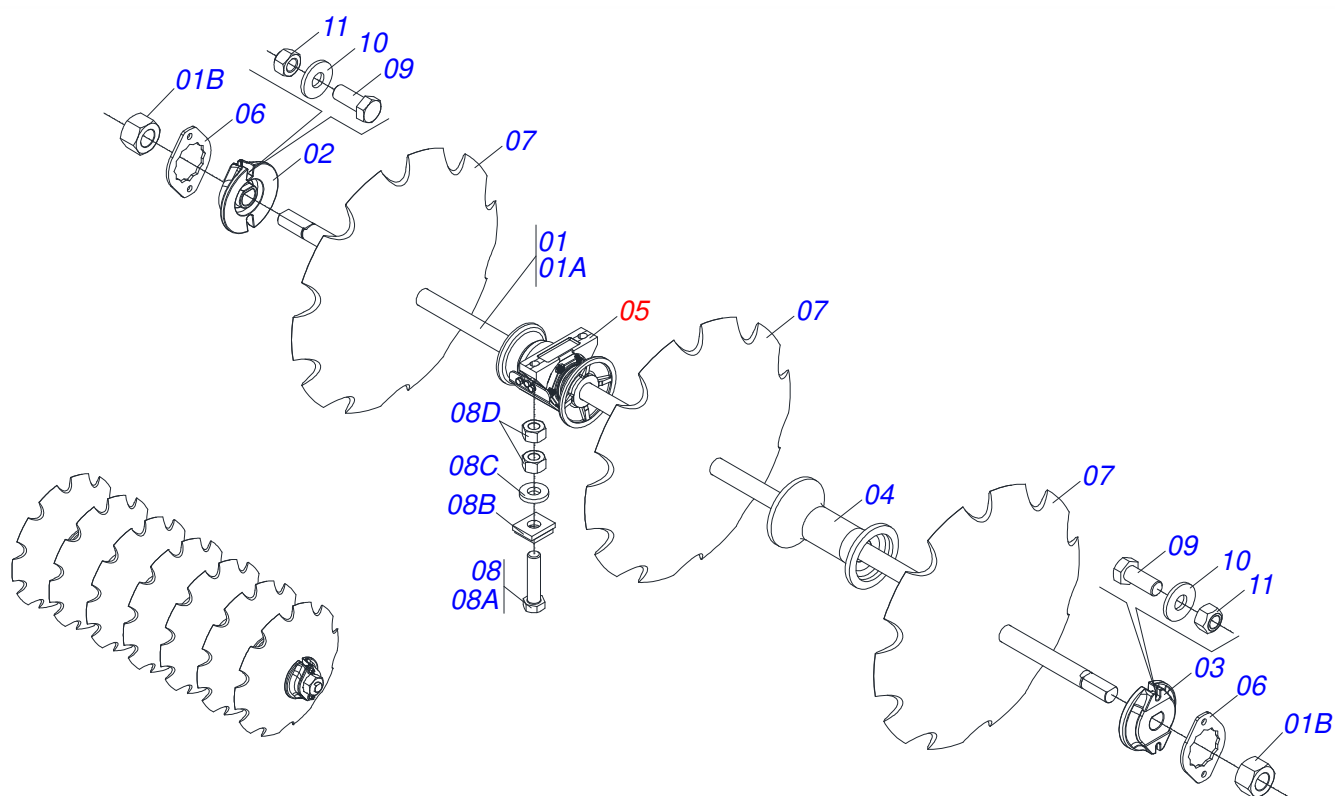

Item	Código	Descrição	Ver Pág.	QT
01	0501059883	EIXO 2.1/8 X 2320 C/PORCAS GAICR300		01
01A	0561016052	EIXO 2.1/8 X 2320 GAICR 300 16		01
01B	0502040063	PORCA R.2.1/8 UNS 7 FPP X 53 SA SEXT 98 GAP/CR 10D		02
02	0502012221	TRAVA EIXO INTERNO 1.3/4		01
03	0502012222	TRAVA EIXO EXTERNO 1.3/4		01
04	0502012193	SEPARADOR 292 X 1.3/4		05
05	0511047876	MANCAL AGR DM OL 292 X 2.1/8 CP IMP		02
06	0541010368	TRAVA PORCA GAP/GAPM/GAPCR ZN		02
07	0602040001	DR30X7,5 C105AF04FR2.3/16 10R TATU		08
08	0511046308	CONJ PCS IMPL 7/8 NC X 4.1/2 CS G.5		04
08A	0503012460	PARAF 7/8 UNC X 4.1/2 C S G.5 ZN		04
08B	0521066938	CALCO SUPT MANCAL GCRO 7012 ZN		04
08C	0561013107	ARRUELA LISA 23 X 50 X 8,00 GAICR-EHD 6010		04
08D	0503010417	PORCA SEXTAVADO 7/8 UNC (PESADA) G.5 ZN		08
09	0503010232	PARAFUSO 5/8 UNC X 1.3/4 C S G.5 ZN		02
10	0501012140	ARRUELA LISA 16,50 X 40 X 4,00 ZN		02
11	0503012412	PORCA SEXTAVADA AUTOTRAVANTE MEC/TORQUE 5/8 UNC G.5 ZN		02