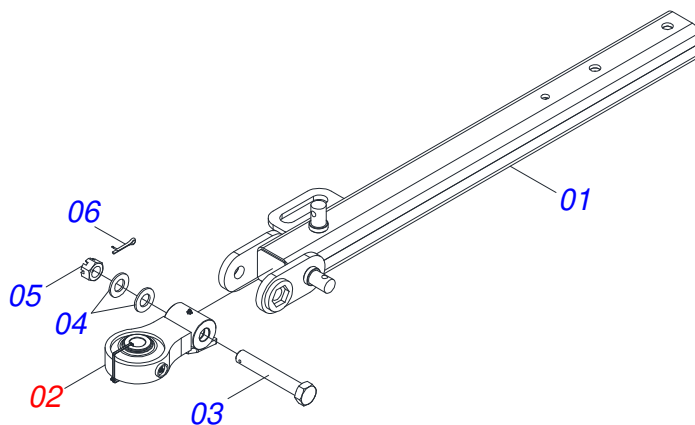

Item	Código	Descrição	Ver Pág.	QT
01	0521069165	BARRA TRACAO 1416 GDFM		01
02	0521057520	ENGATE COM APOIO COM ROTULA COMPLETO (FUNDIDO)		01
03	0581015973	PARAFUSO 1.1/4 UNC X 8 C S G5		01
04	0501017779	ARRUELA LISA 32 X 60 X 4,75		02
05	0503013026	PORCA CASTELO 1.1/4 UNC 1K03893 ZN		01
06	0503010010	CONTRAPINO 1/4 X 2.1/2		01