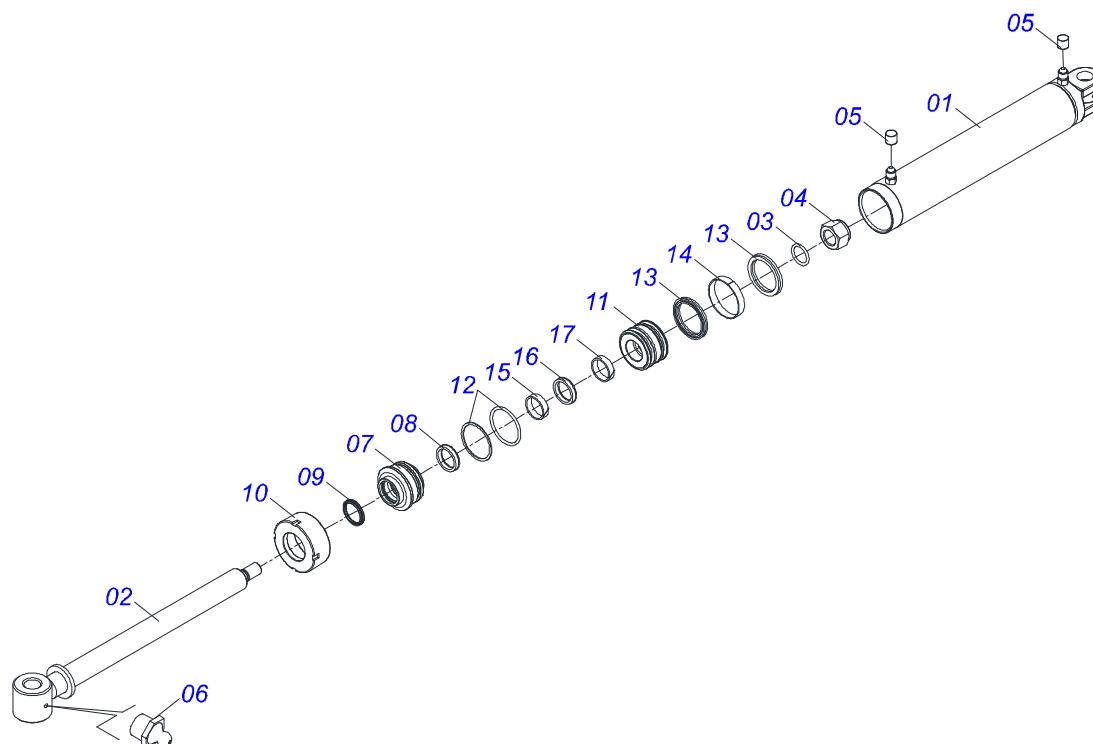

Item	Código	Descrição	Ver Pág.	QT
01	0521061064	CAMISA 85,72 X 510 GN/GNM/GNF/GNFM		01
02	0521067533	EXTENSOR 50,80 X 697 GNFM		01
03	0503010042	ANEL O RING 2-214 N 3006-9B 1G05116		01
04	0503010063	PORCA SEXTAVADO AUTOTRAVANTE COM NYLON 1 UNS ALTA G.5 ZN		01
05	0503030385	PLUG CILINDRICO N-002		02
06	0503010002	GRAXEIRA 1800		02
07	0571019710	EMBOLO 44,45 X 85,72 CILINDRO HIDRAULICO		01
08	0503017935	ANEL ZW 008500260 AGEL		01
09	0503018144	ANEL GUIA 6W6-3375-250		01
10	0581013227	TAMPA MOVEI 85,72 SDA3E		01
11	0581013228	SUPORTE ANEIS 50,80 X 85,72 GNFM		01
12	0503017940	ANEL BACK-UP 8-337		02
13	0503017939	ANEL O RING 2-337 N 3006-9B		02
14	0503010039	ANEL RASPADOR D-2000 1G24231		01
15	0503018026	GAXETA 1870-2000-375 B POLYMAX		01
16	0503018025	ANEL GUIA W2-2250-750 (3097 AGEL)		01
17	0503018024	ANEL BS OD050805200171D-BR		01