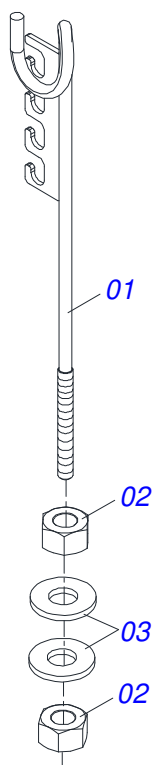

Item	Código	Descrição	Ver Pág.	QT
01	0511067334	SUPORTE MANGUEIRA		01
02	0503010014	PORCA SEXTAVADA 3/4 UNC (PESADA) G.5 ZN		02
03	0501010322	ARRUELA LISA 20,50 X 46 X 4,00 ZN		02