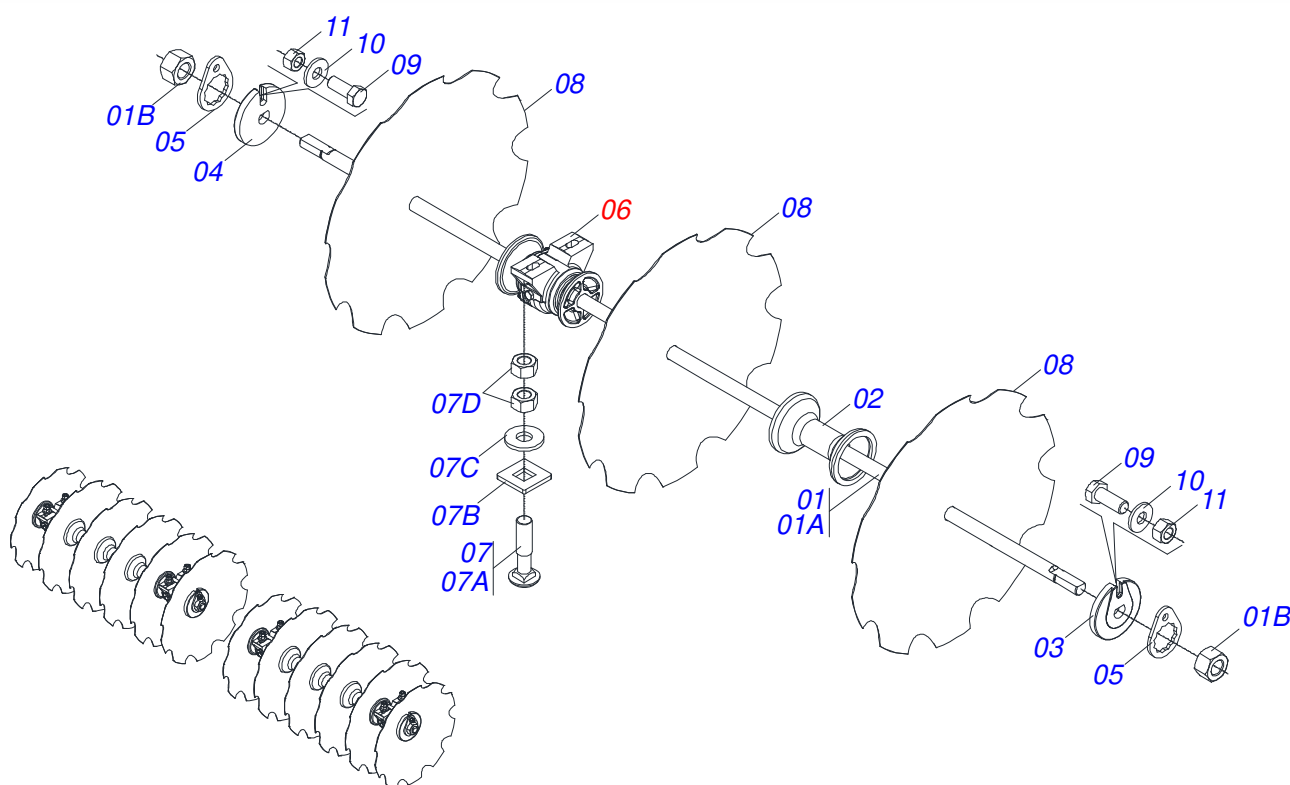

Item	Código	Descrição	Ver Pág.	QT
01	0503011627	MACHO ENGATE RAPIDO AGRICOLA 1/2 NPT		01
02	0503011882	TAMPA PLASTICA PARA ENGATE RAPIDO MACHO		01

Item	Código	Descrição	Ver Pág.	QT
01	0511046089	EIXO 1.1/4 X 2470 COM PORCAS	02	
01A	0511011406	EIXO 1.1/4 X 2470	01	
01B	0501010087	PORCA 1.1/4 UNC SEXTAVADA 2 ZN	02	
02	0502010549	SEPARADOR 192,5 C/ FR 1.1/4	18	
03	0502010834	TRAVA EIXO INTERNO 1.1/4	02	
04	0502010835	TRAVA EIXO EXTERNO 1.1/4	02	
05	0501010455	TRAVA PORCA	04	
06	0501046922	MANCAL AGRICOLA DM OL 192,5 X 1.1/4 8 IMPLEMENTO	06	
07	0501058802	CONJUNTO PECAS IMPLEMENTO 5/8 UNC X 2.3/4 CAPQ	12	
07A	0503015154	PARAFUSO 5/8 UNC X 2.3/4 CAPQ G.5 ZN	12	
07B	0501010947	TRAVA PARAFUSO 5/8	12	
07C	0501012140	ARRUELA LISA 16,50 X 40 X 4,00 ZN	12	
07D	0503010013	PORCA SEXTAVADA 5/8 UNC G.5 ZN	24	
08	0602029421	DR22X4,5 C64AF02FR1.5/16 10R TATU	26	
09	0503010395	PARAFUSO 1/2 UNC X 1.1/4 CSRT G.5 ZN	04	
10	0503010019	ARRUELA PRESSAO 1/2 ZN 1K01556	04	
11	0503010060	PORCA SEXTAVADA 1/2 UNC G.5 ZN	04	