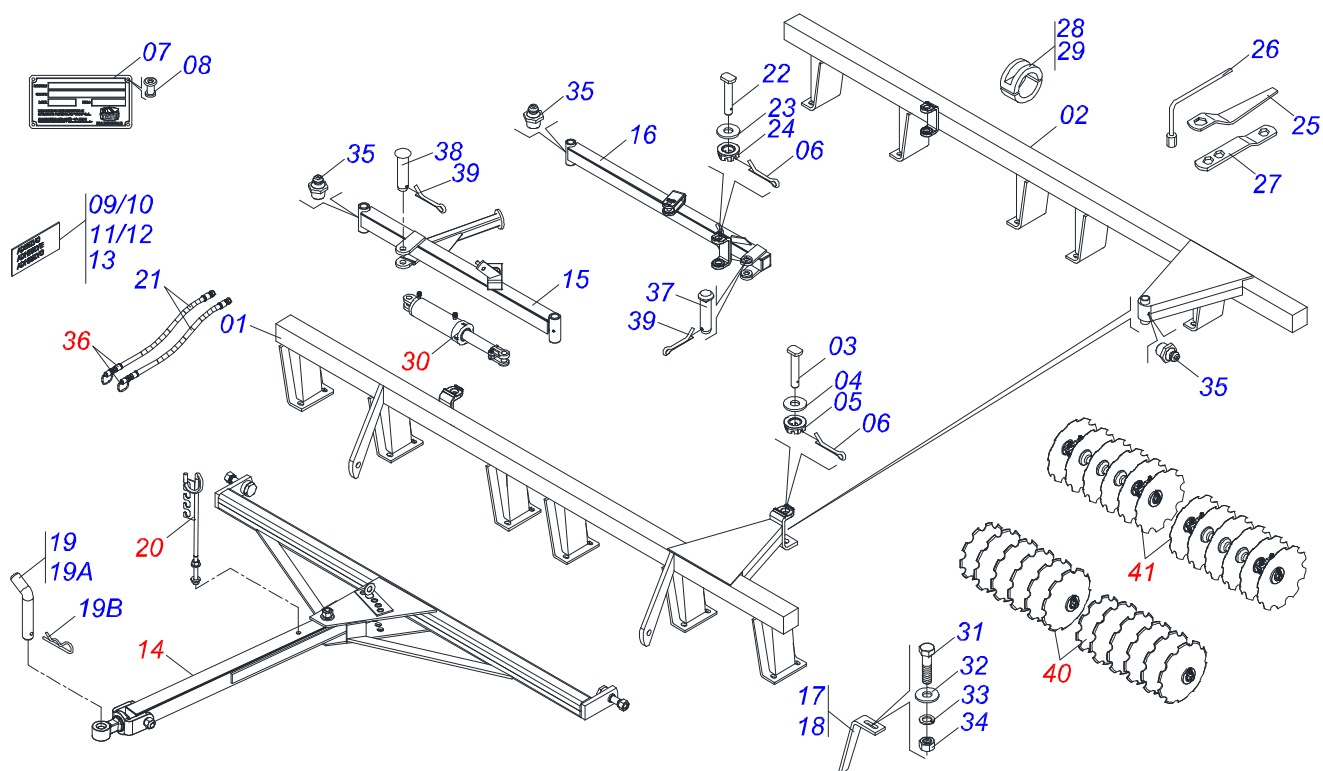

## GN 52D - PA - 4 EIXOS - 1.1/4

**Código:** 0501092910  
**Série:** S-0590  
**Revisão:** 00  
**Data da Revisão:** FEVEREIRO/2021

# PRODUTOS

<b>Código</b>	<b>Descrição</b>
0102110566	GN 52 X 22 X 4,50 DM DR PA 4 EIX 1.1/4 S-0590
0102110199	GN 52 X 22 X 4,50 DM PA 4 EIX 1.1/4

# INDICE

0909095600	CHASSI COMPLETO	.....	1
0501043082	CABECALHO COMPLETO	.....	2
0501040257	SUPORTE MANGUEIRA 3/4 X 975 COMPLETO	.....	3
0511058459	CILINDRO HIDRAULICO 50,80 X 85,72 X 800 X 402	.....	4
0501053834	MACHO ENGATE RAPIDO 1/2 NPT	.....	5
0909095601	SEÇÃO DE DISCOS DIANTEIRA 52D	.....	6
0909095602	SEÇÃO DE DISCOS TRASEIRA 52D	.....	7
0501046922	MANCAL AGRICOLA DM OL 192,5 X 1.1/4 IMPLEMENTO	.....	8

**GN 52D - PA - 4 EIXOS - 1.1/4**  
**CHASSI COMPLETO**

Página 1  
0909095600

Item	Código	Descrição	Ver Pág.	QT
26	0501068273	CHAVE 5/8 CABO CILINDRO		02
27	0511018451	CHAVE UNIVERSAL 5/8 X 3/4 X 1		01
28	0501047895	TOPADOR 25 PARA CILINDRO 1.3/4 2 2.1/8		06
29	0501047885	TOPADOR 30 PARA CILINDRO 1.3/4 2 2.1/8		01
30	0511058459	CILINDRO HIDRAULICO 50,80 X 85,72 X 800 X 402	4	01
31	0503011082	PARAFUSO 1/2 UNC X 1.3/4 CSRT G.5 ZN		76
32	0511017302	ARRUELA LISA 13,50 X 32,50 X 3,0 ZN		76
33	0503010019	ARRUELA PRESSAO 1/2 ZN 1K01556		76
34	0503010060	PORCA SEXTAVADA 1/2 UNC G.5 ZN		76
35	0503010002	GRAXEIRA 1800		04
36	0501053834	MACHO ENGATE RAPIDO 1/2 NPT	5	02
37	0521013077	PINO ARTICULADO 31,75 X 150 CAPQ GN ZN		01
38	0521010544	EIXO JUNCAO 31,75 X 125 FURO 110 ZN GNACR 72		01
39	0503010010	CONTRAPINO 1/4 X 2.1/2		01
40	0909095601	SEÇÃO DE DISCOS DIANTEIRA 52D	6	01
41	0909095602	SEÇÃO DE DISCOS TRASEIRA 52D	7	01