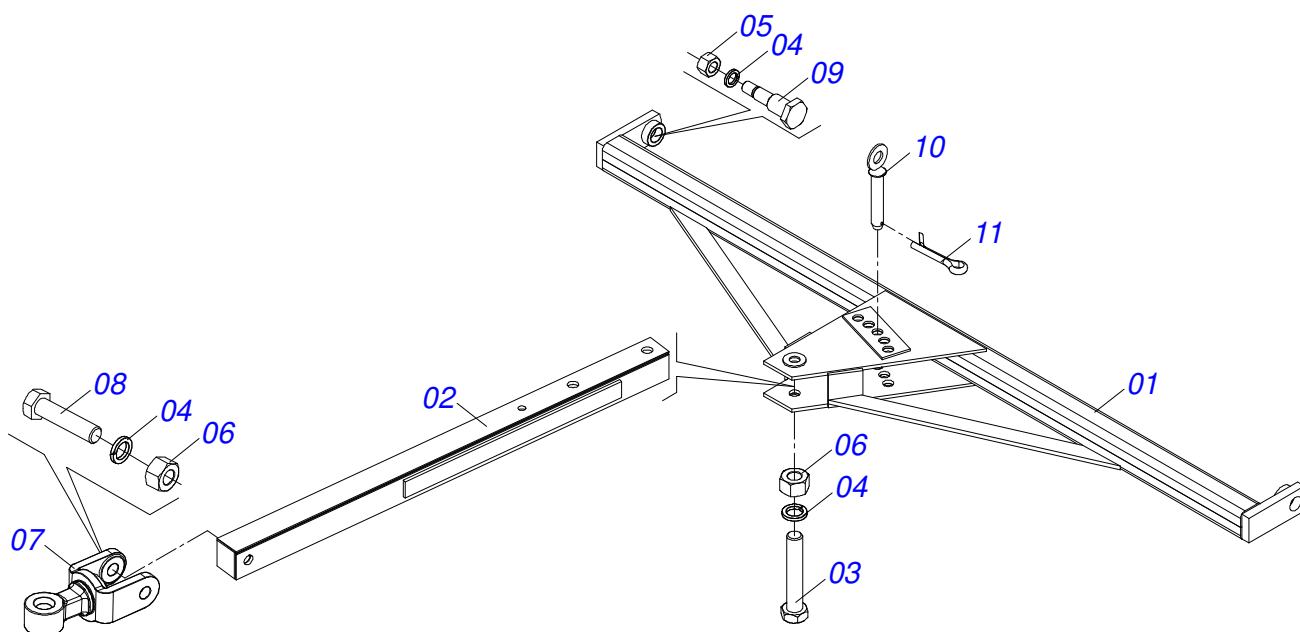

Item	Código	Descrição	Ver Pág.	QT
01	0501064920	BARRA ENG 2270 GN 52A60		01
02	0501060188	BARRA DE TRAÇÃO 1400		01
03	0501010191	PARAFUSO 1 UNC X 6 C S G.5 ZN		01
04	0503010012	ARRUELA PRESSAO 1 ZN 1K01602		04
05	0503010340	PORCA SEXTAVADA 1 UNS 14 FPP (PESADA) G.8 ZN		02
06	0501010059	PORCA SEXTAVADA 1 UNC (PESADA) G.5 ZN		02
07	0521061775	ENGATE AO TRATOR		01
08	0501010060	PARAFUSO 1 UNC X 6.1/2 C S G.5 ZN		01
09	0501018191	PARAFUSO BARRA ENGATE COM SEXTAVADO		02
10	0501068993	EIXO JUNCAO 25,40 X 140 C/ARR GA ZN		01
11	0503010523	CONTRAPINO 1/4 X 2 1G13201		01