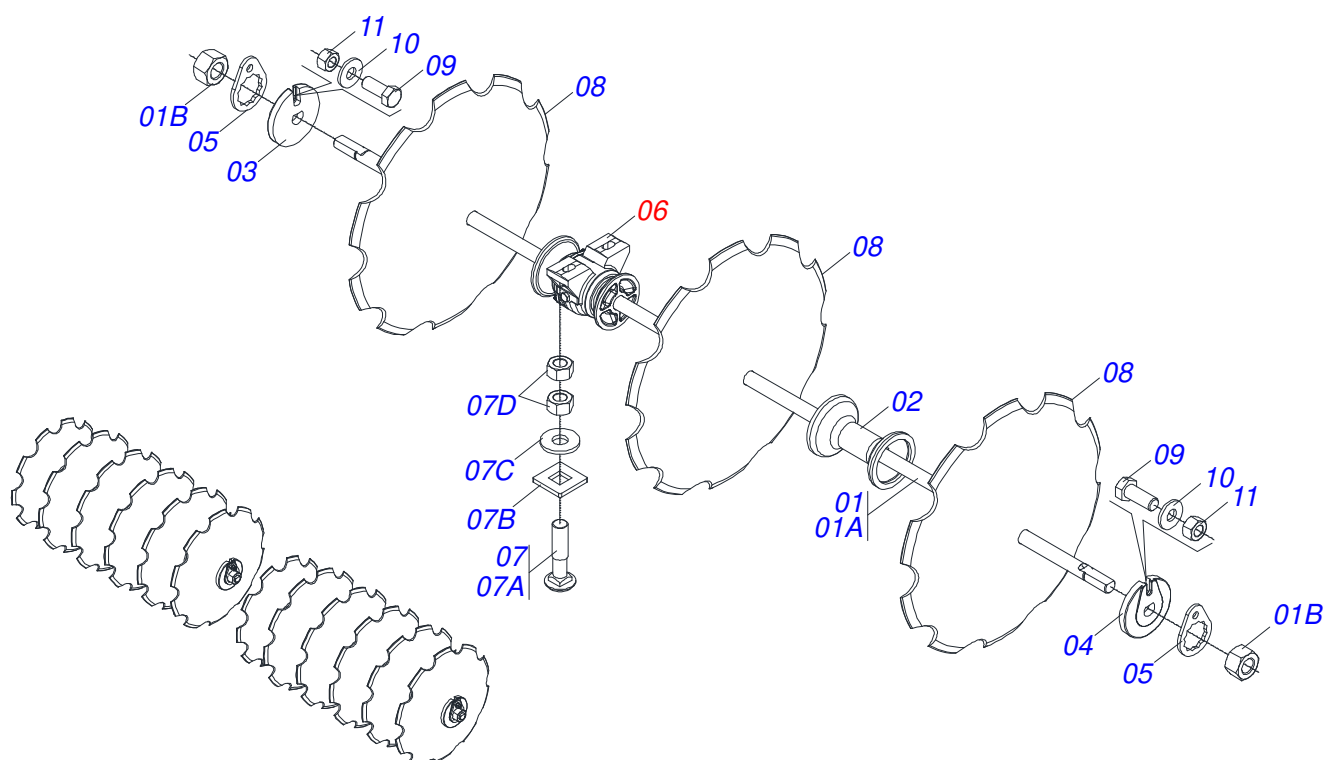

Item	Código	Descrição	Ver Pág.	QT
01	0503011627	MACHO ENGATE RAPIDO AGRICOLA 1/2 NPT		01
02	0503011882	TAMPA PLASTICA PARA ENGATE RAPIDO MACHO		01

Item	Código	Descrição	Ver Pág.	QT
01	0511046089	EIXO 1.1/4 X 2470 COM PORCAS	02	
01A	0511011406	EIXO 1.1/4 X 2470	01	
01B	0501010087	PORCA 1.1/4 UNC SEXTAVADA 2 ZN	02	
02	0502010549	SEPARADOR 192,5 C/ FR 1.1/4	18	
03	0502010834	TRAVA EIXO INTERNO 1.1/4	02	
04	0502010835	TRAVA EIXO EXTERNO 1.1/4	02	
05	0501010455	TRAVA PORCA	04	
06	0501046922	MANCAL AGRICOLA DM OL 192,5 X 1.1/4 8 IMPLEMENTO	06	
07	0501058802	CONJUNTO PECAS IMPLEMENTO 5/8 UNC X 2.3/4 CAPQ	12	
07A	0503015154	PARAFUSO 5/8 UNC X 2.3/4 CAPQ G.5 ZN	12	
07B	0501010947	TRAVA PARAFUSO 5/8	12	
07C	0501012140	ARRUELA LISA 16,50 X 40 X 4,00 ZN	12	
07D	0503010013	PORCA SEXTAVADA 5/8 UNC G.5 ZN	24	
08	0602029421	DR22X4,5 C64AF02FR1.5/16 10R TATU	26	
09	0503010395	PARAFUSO 1/2 UNC X 1.1/4 CSRT G.5 ZN	04	
10	0503010019	ARRUELA PRESSAO 1/2 ZN 1K01556	04	
11	0503010060	PORCA SEXTAVADA 1/2 UNC G.5 ZN	04	