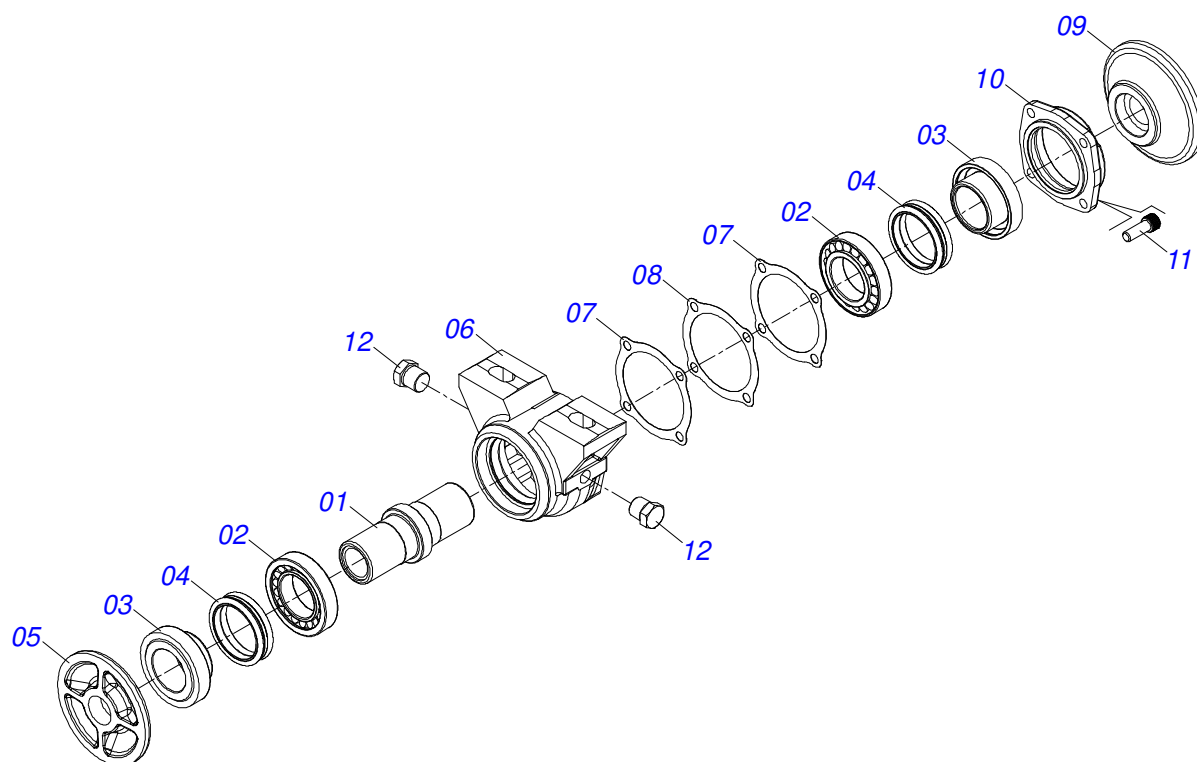

Item	Código	Descrição	Ver Pág.	QT
01	0502040218	EIXO		01
02	0503010111	ROLAMENTO 30210		02
03	0502010541	PORTA RETENTOR COM BUCHA MRO-182(30210)		02
04	0503030026	RETENTOR LP JB-253		02
05	0502010071	ENCOSTO INTERNO DO DISCO		01
06	0502010540	CAIXA PARA MANCAL DM MRO - 182		01
07	0503030013	JUNTA VEDACAO 112 X 90,5 X 0,3		02
08	0503030684	JUNTA VEDACAO 112 X 90,5 X 0,1		01
09	0502010070	ENCOSTO EXTERNO DO DISCO		01
10	0502020424	TAMPA CAIXA MANCAL AGRICOLA DM O-182/192,225		01
11	0503010134	PARAFUSO 3/8 UNC X 1 C C SI 12.9		04
12	0503010856	BUJAO R3/8" BSPT		02
13	3402301247	OLEO LUBRIFICANTE MINERAL SAE 90 APIGL4		0,11Lts