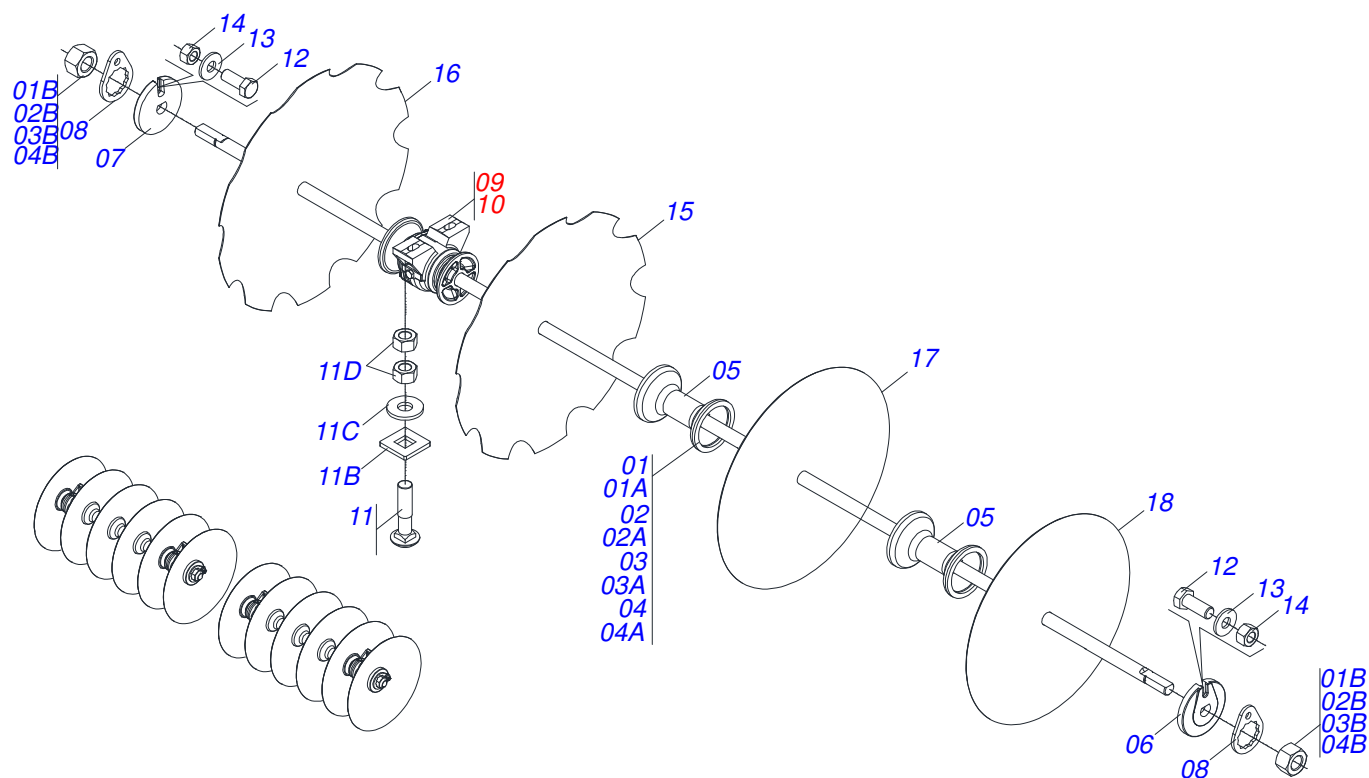

Item	Código	Descrição	Ver Pág.	52	60
01	0511043292	EIXO 1.1/2 6FPP X 1090 C/PORCAS		02	00
01A	0541014456	EIXO 1.1/2 6FPP X 1090		01	00
01B	0501010110	PORCA 1.1/2 NC 6FPP SEXT 2.3/8 ZN GCRE 16DISCOS		02	00
02	0511043293	EIXO 1.1/2 6FPP X 1285 C/PORCAS		02	00
02A	0541014457	EIXO 1.1/2 6FPP X 1285		01	00
02B	0501010110	PORCA 1.1/2 NC 6FPP SEXT 2.3/8 ZN GCRE 16DISCOS		02	00
03	0501044105	EIXO 1.1/2 6FPP X 1305 C/PORCAS		00	02
03A	0501010110	PORCA 1.1/2 NC 6FPP SEXT 2.3/8 ZN GCRE 16DISCOS		00	02
03B	0511011914	EIXO 1.1/2 6FPP X 1305		00	01
04	0501043697	EIXO 1.1/2 6FPP X 1505 COM PORCAS		00	02
04A	0511012601	EIXO 1.1/2 6FPP X 1505		00	01
04B	0501010110	PORCA 1.1/2 NC 6FPP SEXT 2.3/8 ZN GCRE 16DISCOS		00	02
05	0502010627	SEPARADOR 192,5 C/ FR 1.1/2		14	18
06	0502010872	TRAVA EIXO INTERNO 1.1/2		04	04
07	0502010871	TRAVA EIXO EXTERNO 1.1/2		04	04
08	0501018592	TRAVA PORCA 1.5/8 SEXT 60,0/60,2		08	08
09	0501047055	MANCAL AGRICOLA DM OL 192,5 1.1/2" PR	9	08	08
10	0501041557	MANCAL AGRICOLA DM OL 192,5 1.1/2"	10	08	08
11	0501058802	CONJUNTO PECAS IMPLEMENTO 5/8 UNC X 2.3/4 CAPQ		14	16
11A	0503015154	PARAFUSO 5/8 UNC X 2.3/4 CAPQ G.5 ZN		01	01
11B	0501010947	TRAVA PARAFUSO 5/8		01	01
11C	0501012140	ARRUELA LISA 16,50 X 40 X 4,00 ZN		01	01
11D	0503010013	PORCA SEXTAVADA 5/8 UNC G.5 ZN		02	02
12	0503010395	PARAFUSO 1/2 UNC X 1.1/4 CSRT G.5 ZN		08	08
13	0503010019	ARRUELA PRESSAO 1/2 ZN 1K01556		08	08
14	0503010060	PORCA SEXTAVADA 1/2 UNC G.5 ZN		08	08
15	0602030446	DR24X4,75 C66AF02FR1.9/16" D006 10R		26	00