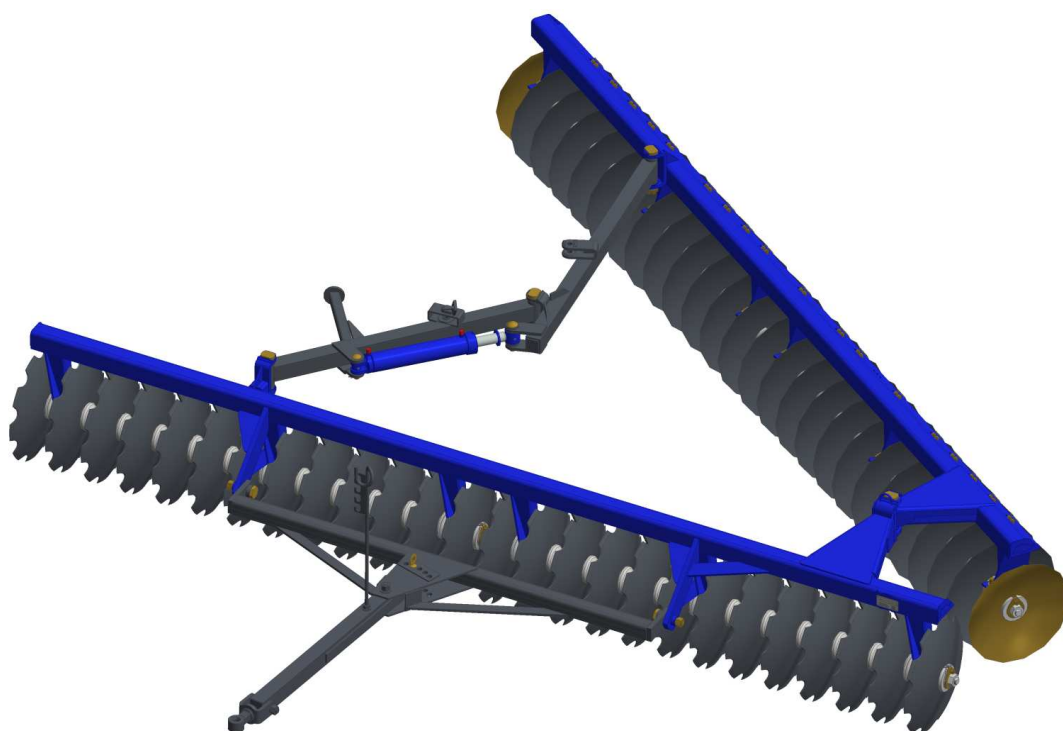

GRADES NIVELADORAS

Código:

0501092909

Produto:

GN 52/60D - PA - EIXO 1.1/2

Série:

S-0590

Revisão:

00

Data da Revisão:

FEVEREIRO/2021

PRODUTOS

Código	Descrição
0102110167	GN 52 X 24 X 4,75 DM PA E1.1/2 S590
0102110254	GN 60X22X4,50 DR DM PA EIXO1.1/2 S-0590

ATENÇÃO: IMPORTANTE

A Marchesan S.A. reserva o direito de aperfeiçoar e/ou alterar as características técnicas de seus produtos, sem a obrigação de assim proceder com os já comercializados e sem conhecimento prévio da revenda ou do consumidor.

MARCHESAN

INDICE

0909095596	CHASSI COMPLETO	1
0501043082	CABECALHO COMPLETO	2
0501040257	SUPORTE MANGUEIRA 3/4 X 975 COMPLETO	3
0511058459	CILINDRO HIDRAULICO 50,80X85,72X800X402	4
0511048104	CILINDRO HIDRAULICO 44,45X85,72X 800 X 402	5
0501053834	MACHO ENGATE RAPIDO AGRICOLA 1/2 NPT COM TAMPA	6
0909095597	SEÇÃO DE DISCOS DIANTEIRA 52/60D	7
0909095598	SEÇÃO DE DISCOS TRASEIRA 52/60D	8
0501047055	MANCAL AGRICOLA DM OL 192,5 1.1/2" PR	9
0501041557	MANCAL AGRICOLA DM OL 192,5 1.1/2"	10