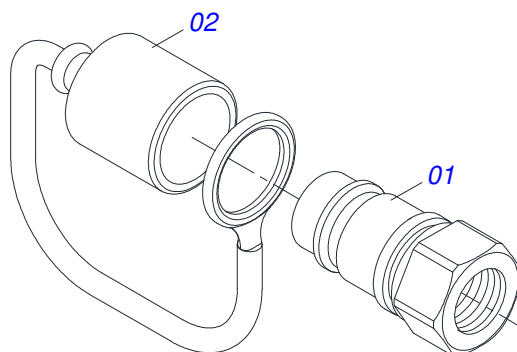

Item	Código	Descrição	Ver Pág.	QT
01	0503011627	MACHO ENGATE RAPIDO AGRICOLA 1/2 NPT		01
02	0503011882	TAMPA PLASTICA PARA ENGATE RAPIDO MACHO		01