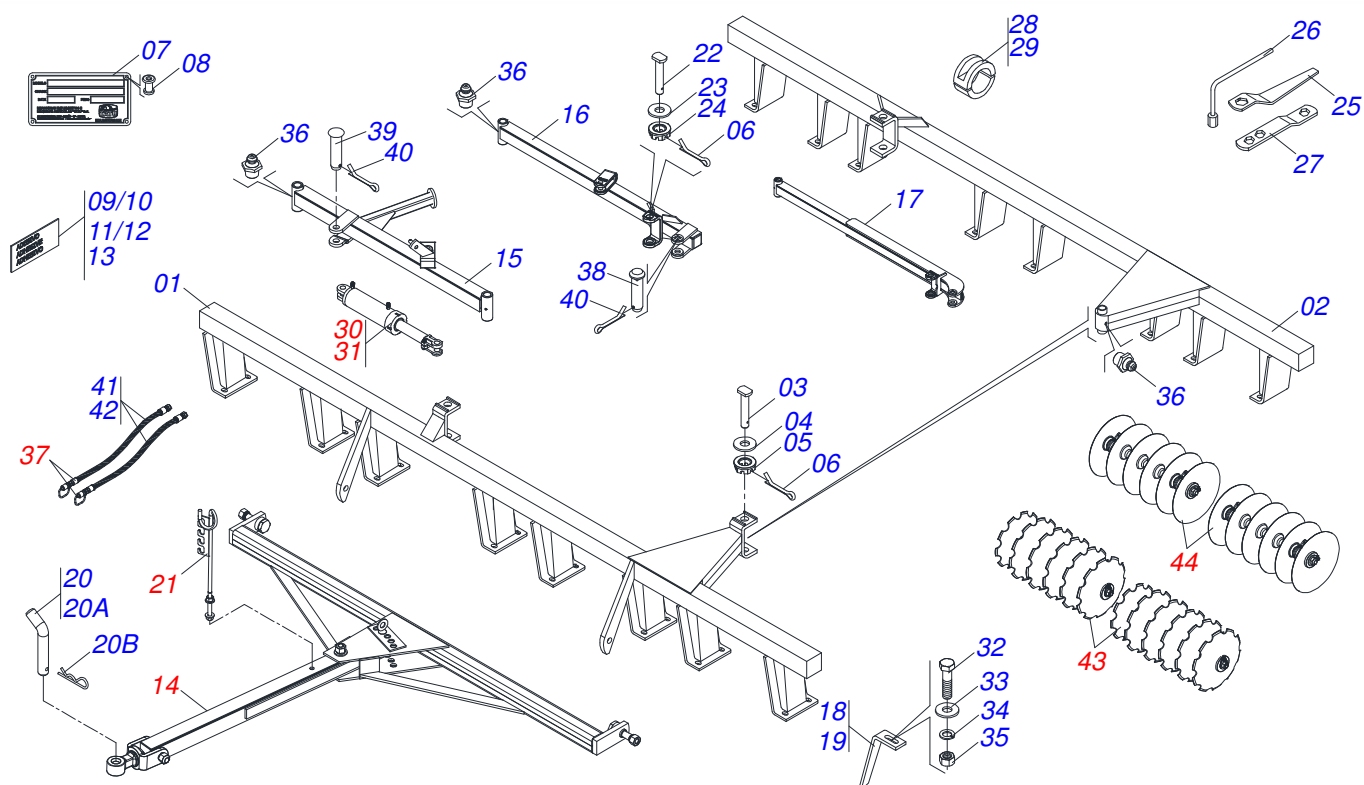

00

Data da Revisão:

FEVEREIRO/2021

PRODUTOS

Código	Descrição
0102110167	GN 52 X 24 X 4,75 DM PA E1.1/2 S590
0102110254	GN 60X22X4,50 DR DM PA EIXO1.1/2 S-0590

ATENÇÃO: IMPORTANTE

A Marchesan S.A. reserva o direito de aperfeiçoar e/ou alterar as características técnicas de seus produtos, sem a obrigação de assim proceder com os já comercializados e sem conhecimento prévio da revenda ou do consumidor.

MARCHESAN

INDICE

0909095596	CHASSI COMPLETO	1
0501043082	CABECALHO COMPLETO	2
0501040257	SUPORTE MANGUEIRA 3/4 X 975 COMPLETO	3
0511058459	CILINDRO HIDRAULICO 50,80X85,72X800X402	4
0511048104	CILINDRO HIDRAULICO 44,45X85,72X 800 X 402	5
0501053834	MACHO ENGATE RAPIDO AGRICOLA 1/2 NPT COM TAMPA	6
0909095597	SEÇÃO DE DISCOS DIANTEIRA 52/60D	7
0909095598	SEÇÃO DE DISCOS TRASEIRA 52/60D	8
0501047055	MANCAL AGRICOLA DM OL 192,5 1.1/2" PR	9
0501041557	MANCAL AGRICOLA DM OL 192,5 1.1/2"	10