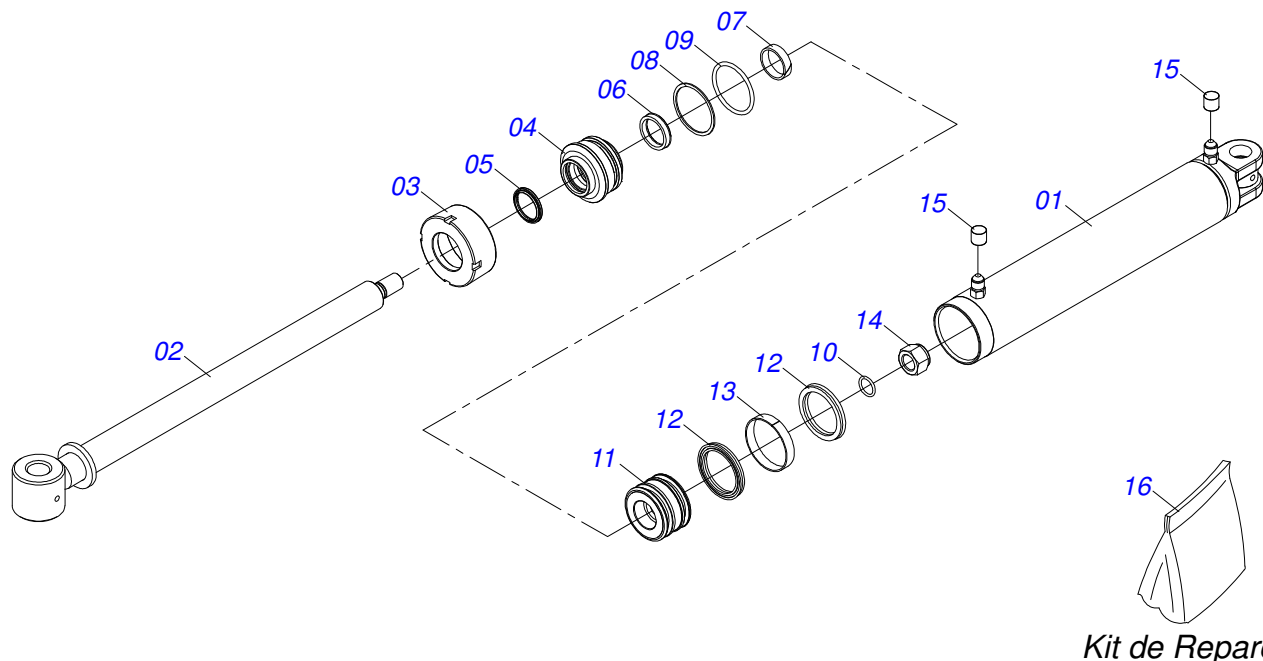

Item	Código	Descrição	Ver Pág.	QT
01	0521061064	CAMISA 85,72 X 510 GN/GNM/GNF/GNFM		01
02	0521061065	EXTENSOR 44,45 X 697		01
03	0502010993	TAMPA MOVEL 85,72 SDA3E		01
04	0502010781	SUPORTE ANEIS 44,45 X 85,72		01
05	0503010761	ANEL RASPADOR		01
06	0503010990	GAXETA 1870-1750-375-B		01
07	0503010949	ANEL G.I.1.3/4X3X1/2 W2-2000-500 PK		01
08	0503011060	ANEL BACK-UP 8-336 1G31106		01
09	0503010976	ANEL O RING 2-336 N 3006-9B 1G85119		01
10	0503010042	ANEL O RING 2-214 N 3006-9B 1G05116		01
11	0502010843	EMBOLO 44,45 X 85,7		01
12	0503010170	GAXETA 3120 2750		02
13	0503010948	ANEL G.E.3.3/8X2X1/2 W4-3346-590 PK		01
14	0503010063	PORCA SEXTAVADO AUTOTRAVANTE COM NYLON 1 UNS ALTA G.5 ZN		01
15	0503030385	PLUG CILINDRICO N-002		02
16	0501031796	JOGO REPARO COMPLETO CILINDRO 44,45 X 85,72 B		01