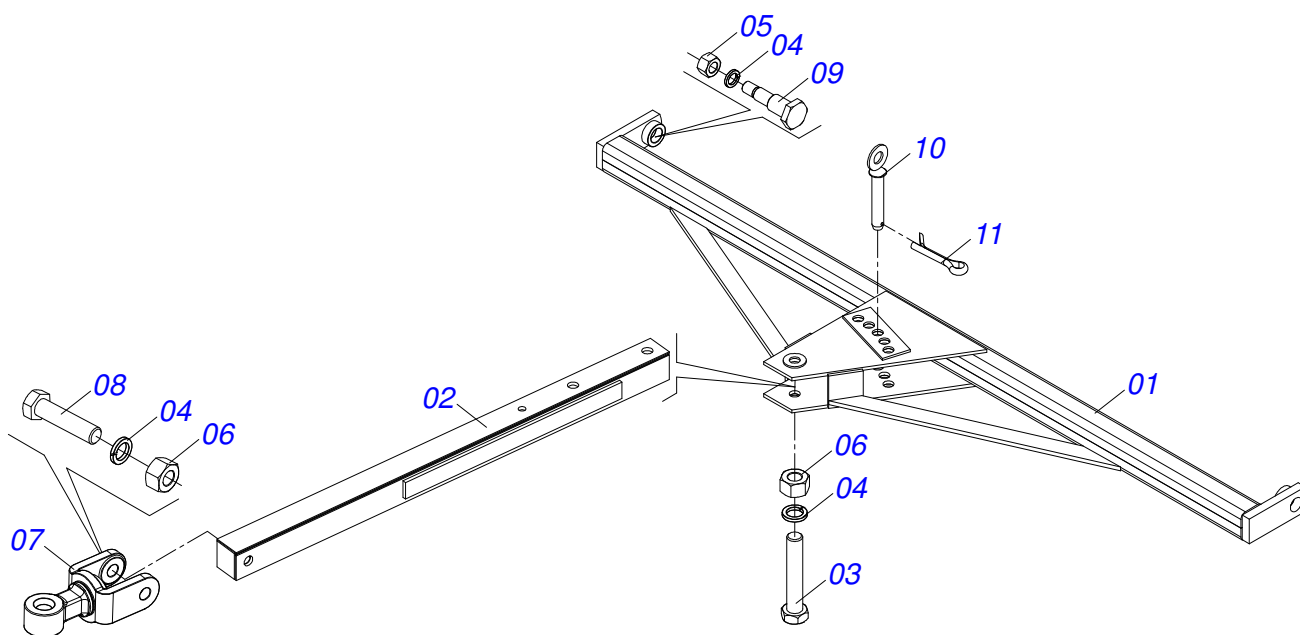

Item	Código	Descrição	Ver Pág.	QT
01	0501064920	BARRA ENG 2270 GN 52A60		01
02	0501060188	BARRA TRAC 1400		01
03	0501010191	PARAFUSO 1 UNC X 6 C S G.5 ZN		01
04	0503010012	ARRUELA PRESSAO 1 ZN 1K01602		04
05	0503010340	PORCA SEXTAVADA 1 UNS 14 FPP (PESADA) G.8 ZN		02
06	0501010059	PORCA SEXTAVADA 1 UNC (PESADA) G.5 ZN		02
07	0521061775	ENGATE AO TRATOR GA/GAM/GNL/ATCR		01
08	0501010060	PARAFUSO 1 UNC X 6.1/2 C S G.5 ZN		01
09	0501018191	PARAFUSO BARRA ENGATE COM SEXTAVADO		02
10	0501068993	EIXO JUNCAO 25,40 X 140 C/ARR GA ZN		01
11	0503010523	CONTRAPINO 1/4 X 2 1G13201		01