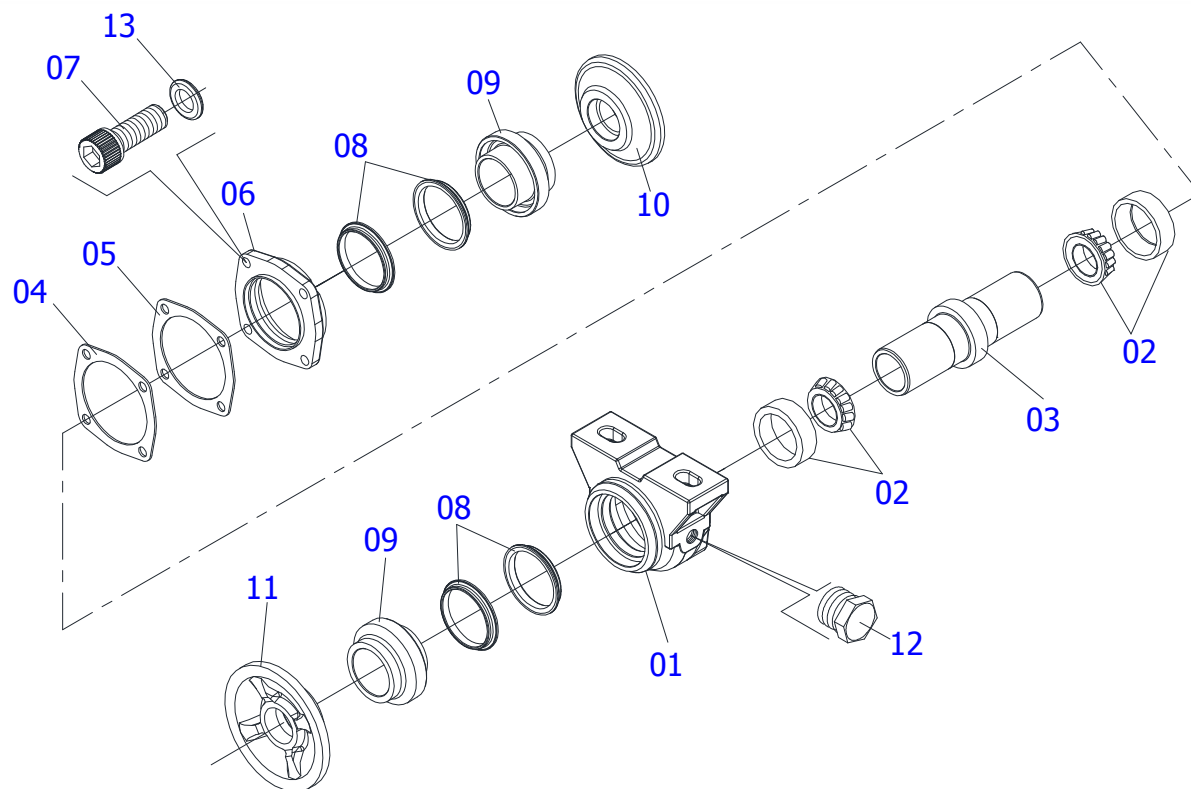

Item	Código	Descrição	Ver Pág.	QT
01	0502010539	CX DM MRO - 182		01
02	0503010006	ROLAMENTO 32210 IMP		02
03	0502040061	EIXO MANCAL AGR 182 E 192,5		01
04	0503030013	JUNTA VEDACAO 112 X 90,5 X 0,3		03
05	0503030684	JUNTA VEDACAO 112 X 90,5 X 0,1		02
06	0502020424	TAMPA CAIXA MANCAL AGRICOLA DM O-182/192,225		01
07	0503010134	PARAFUSO 3/8 UNC X 1 C C SI 12.9		04
08	0503030026	RETENTOR LP JB-253		02
09	0502010541	PORTA RETENTOR COM BUCHA MRO-182(30210)		02
10	0502010604	ENC EXT DISCO		01
11	0502010605	ENC INT DISCO		01
12	0503010856	BUJAO R3/8" BSPT		01