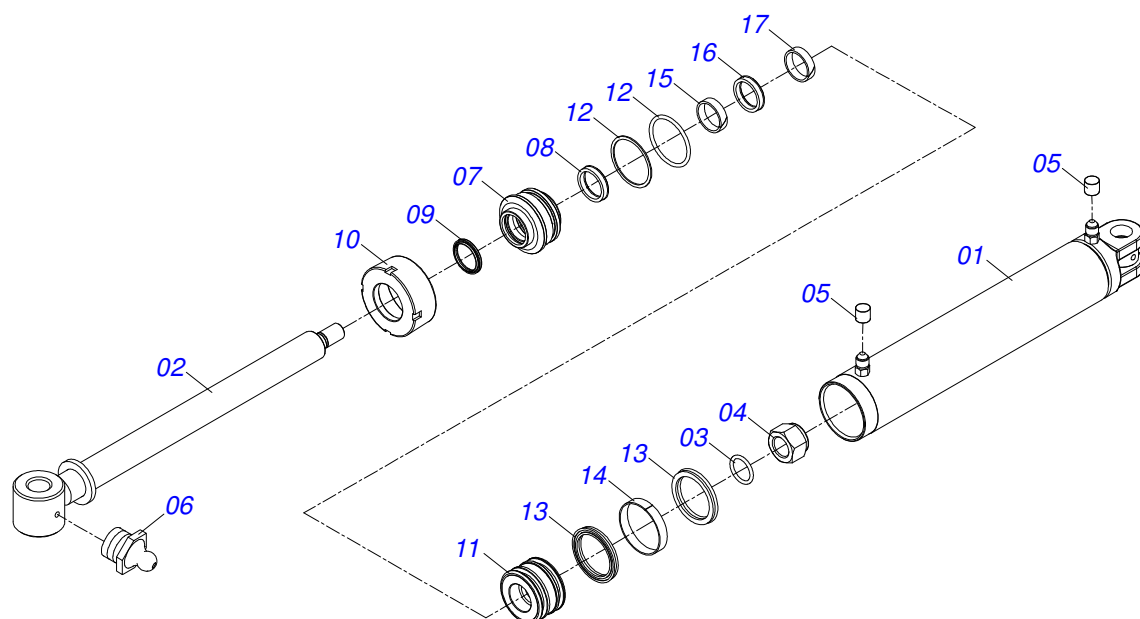

Item	Código	Descrição	Ver Pág.	QT
001	0521061064	CAMISA 85,72 X 510 GN/GNM/GNF/GNFM		01
002	0521067533	EXTENSOR 50,80 X 697 GNFM		01
003	0503010042	ANEL O RING 2-214 N 3006-9B 1G05116		01
004	0503010063	PORCA SEXTAVADO AUTOTRAVANTE COM NYLON 1 UNS ALTA G.5 ZN		01
005	0503030385	PLUG CILINDRICO N-002		02
006	0503010002	GRAXEIRA 1800		02
007	0571019710	EMBOLO 44,45 X 85,72 CILIND HIDR		01
008	0503017935	ANEL ZW 008500260 AGEL		01
009	0503018144	ANEL GUIA 6W6-3375-250		01
010	0581013227	TAMPA MOVEI 85,72 SDA3E		01
011	0581013228	SUPORTE ANEIS 50,80 X 85,72 GNFM		01
012	0503017940	ANEL BACK-UP 8-337		02
013	0503017939	ANEL O RING 2-337 N 3006-9B		02
014	0503010039	ANEL RASPADOR D-2000 1G24231		01
015	0503018026	GAXETA 1870-2000-375 B POLYMAX		01
016	0503018025	ANEL GUIA W2-2250-750 (3097 AGEL)		01
017	0503018024	ANEL BS OD050805200171D-BR		01