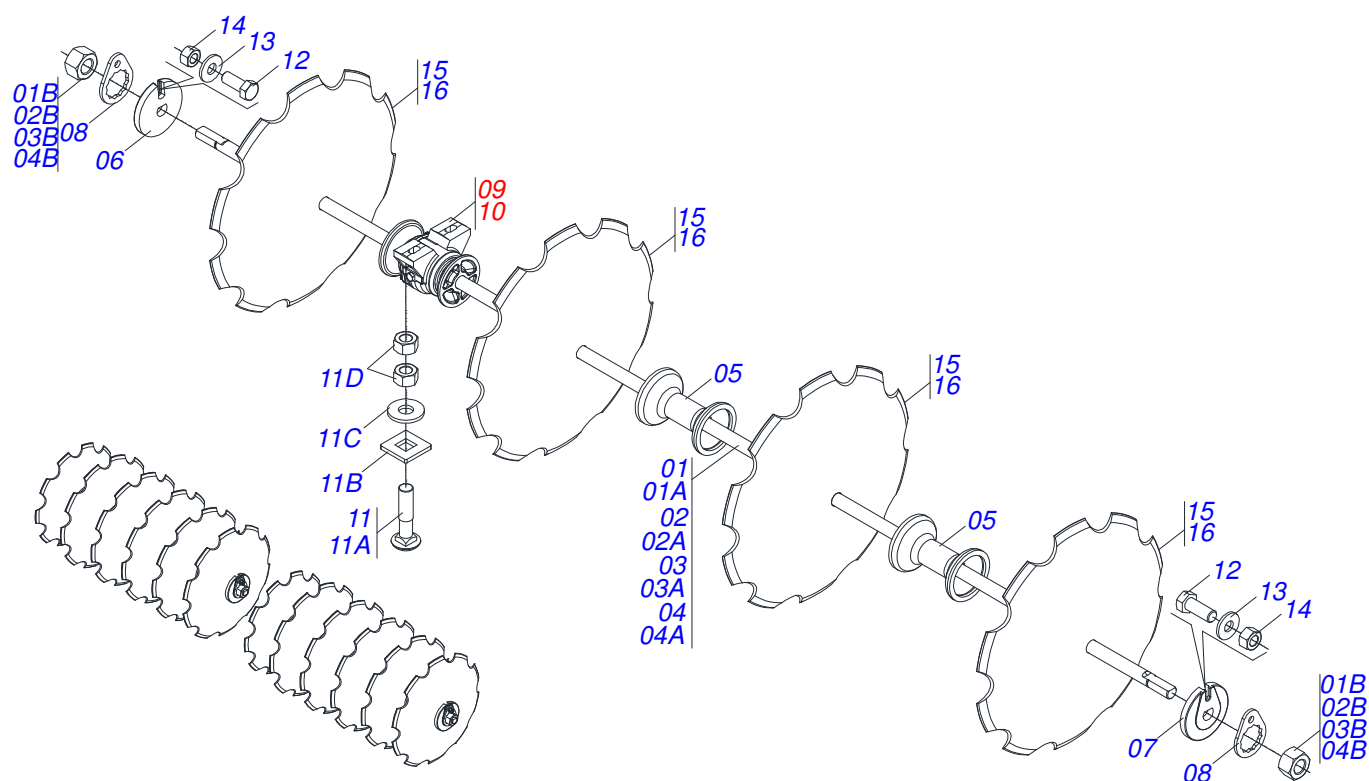

Item	Código	Descrição	Ver Pág.	52	60
01	0511043292	EIXO 1.1/2 6FPP X 1090 C/PORCAS		02	00
01A	0541014456	EIXO 1.1/2 6FPP X 1090		01	00
01B	0501010110	PORCA 1.1/2 NC 6FPP SEXT 2.3/8 ZN GCRE 16DISCOS		02	00
02	0511043293	EIXO 1.1/2 6FPP X 1285 C/PORCAS		02	00
02A	0541014457	EIXO 1.1/2 6FPP X 1285		01	00
02B	0501010110	PORCA 1.1/2 NC 6FPP SEXT 2.3/8 ZN GCRE 16DISCOS		02	00
03	0501044105	EIXO 1.1/2 6FPP X 1305 C/PORCAS		00	02
03A	0501010110	PORCA 1.1/2 NC 6FPP SEXT 2.3/8 ZN GCRE 16DISCOS		00	02
03B	0511011914	EIXO 1.1/2 6FPP X 1305		00	01
04	0501043697	EIXO 1.1/2 6FPP X 1505 COM PORCAS		00	02
04A	0511012601	EIXO 1.1/2 6FPP X 1505		00	01
04B	0501010110	PORCA 1.1/2 NC 6FPP SEXT 2.3/8 ZN GCRE 16DISCOS		00	02
05	0502010627	SEPARADOR 192,5 C/ FR 1.1/2		14	18
06	0502010872	TRAVA EIXO INTERNO 1.1/2		04	04
07	0502010871	TRAVA EIXO EXTERNO 1.1/2		04	04
08	0501018592	TRAVA PORCA 1.5/8 SEXT 60,0/60,2		08	08
09	0501047055	MANCAL AGRICOLA DM OL 192,5 1.1/2" PR	9	08	08
10	0501041557	MANCAL AGRICOLA DM OL 192,5 1.1/2"	10	08	08
11	0501058802	CONJUNTO PECAS IMPLEMENTO 5/8 UNC X 2.3/4 CAPQ		14	16
11A	0503015154	PARAFUSO 5/8 UNC X 2.3/4 CAPQ G.5 ZN		01	01
11B	0501010947	TRAVA PARAFUSO 5/8		01	01
11C	0501012140	ARRUELA LISA 16,50 X 40 X 4,00 ZN		01	01
11D	0503010013	PORCA SEXTAVADA 5/8 UNC G.5 ZN		02	02
12	0503010395	PARAFUSO 1/2 UNC X 1.1/4 CSRT G.5 ZN		08	08
13	0503010019	ARRUELA PRESSAO 1/2 ZN 1K01556		08	08
14	0503010060	PORCA SEXTAVADA 1/2 UNC G.5 ZN		08	08
15	0602030446	DR24X4,75 C66AF02FR1.9/16" D006 10R		26	00