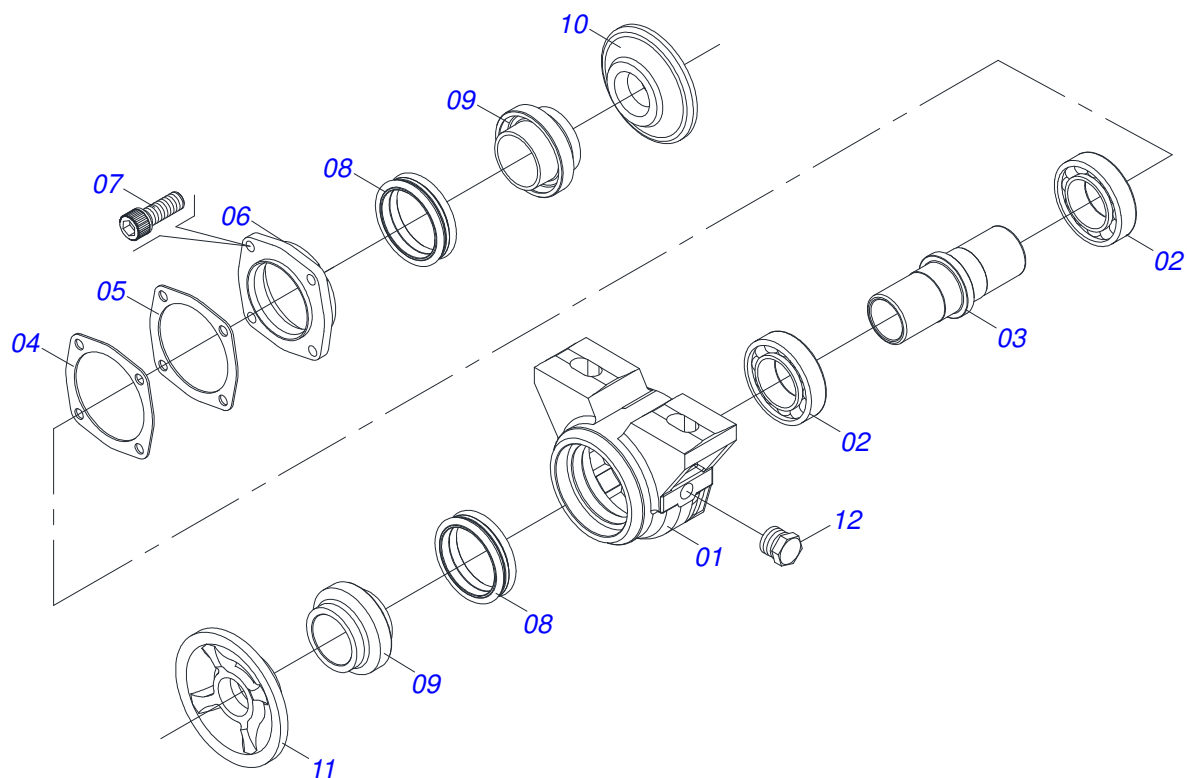

Item	Código	Descrição	Ver Pág.	QT
01	0502010540	CAIXA PARA MANCAL DM MRO - 182		01
02	0503010006	ROLAMENTO 32210 IMP		02
03	0502040061	EIXO MANCAL AGR 182 E 192,5		01
04	0503030013	JUNTA VEDACAO 112 X 90,5 X 0,3		03
05	0503030684	JUNTA VEDACAO 112 X 90,5 X 0,1		02
06	0502020424	TAMPA CAIXA MANCAL AGRICOLA DM O-182/192,225		01
07	0503010134	PARAFUSO 3/8 UNC X 1 C C SI 12.9		04
08	0503030026	RETENTOR LP JB-253		02
09	0502010541	PORTA RETENTOR COM BUCHA MRO-182(30210)		02
10	0502010604	ENC EXT DISCO		01
11	0502010605	ENC INT DISCO		01
12	0503010856	BUJAO R3/8" BSPT		02