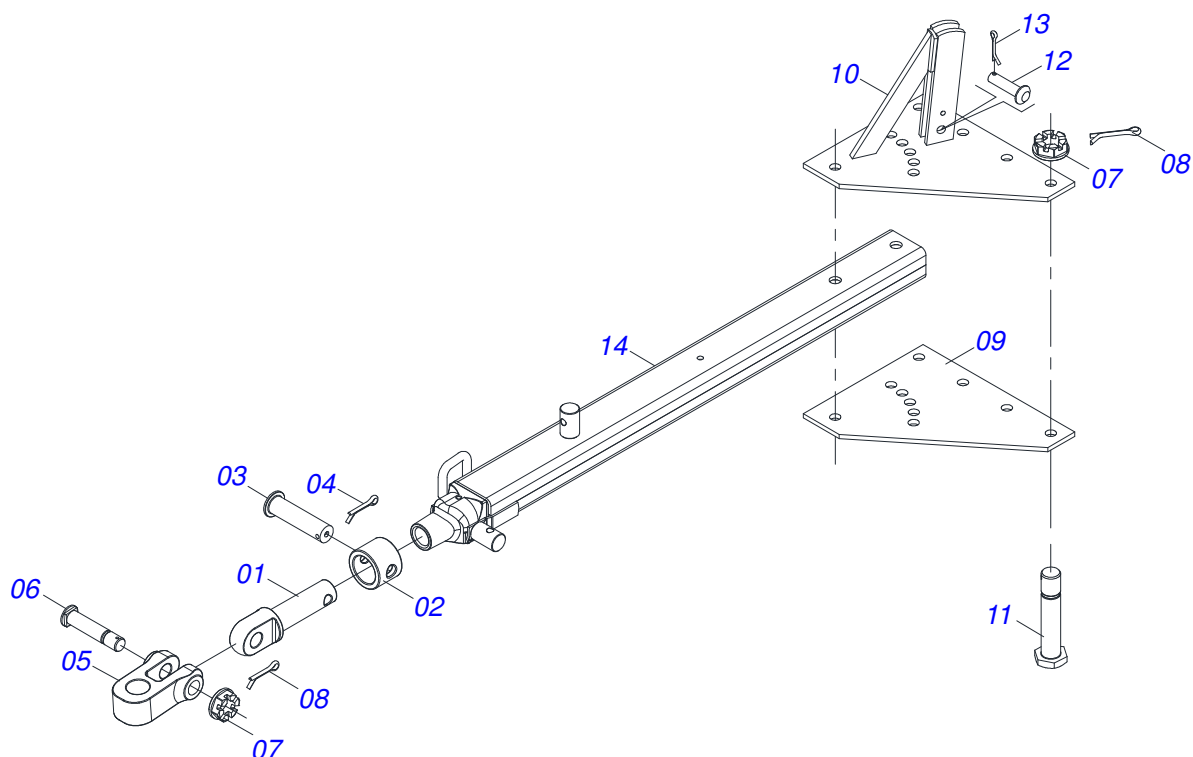

Item	Código	Descrição	Ver Pág.	QT
001	0502040223	PINO ENG RH 91C		01
002	0502040327	ANEL TRAVA ENG STA		01
003	0511014902	EIXO JUNCAO 25 X 100 CAB FRESADA ZN		01
004	0503010571	CONTRAPINO 1/4 X 1.1/2		01
005	1902040733	U DE ENGATE		01
006	0521012545	EIXO JUNCAO 38,00 X 183 PQ GASP / GASPM		01
007	0501011301	PORCA CASTELO 1.1/2UNC 6FPP SEXTAVADA 2.5/16ZN		07
008	0503010010	CONTRAPINO 1/4 X 2.1/2		07
009	0511016137	PLACA SUP/INF GASPCR		01
010	0501067250	PLACA SUP C/SUPT GASPCR		01
011	0501016419	PARAF 1.1/2 NC X 192 ZN		06
012	0521010779	EIXO JUNCAO 31,75 X 95 FURO 80 ZN		01
013	0503010523	CONTRAPINO 1/4 X 2 1G13201		01
014	0501069323	BARRA TRACAO GAPC/GAPCW		01