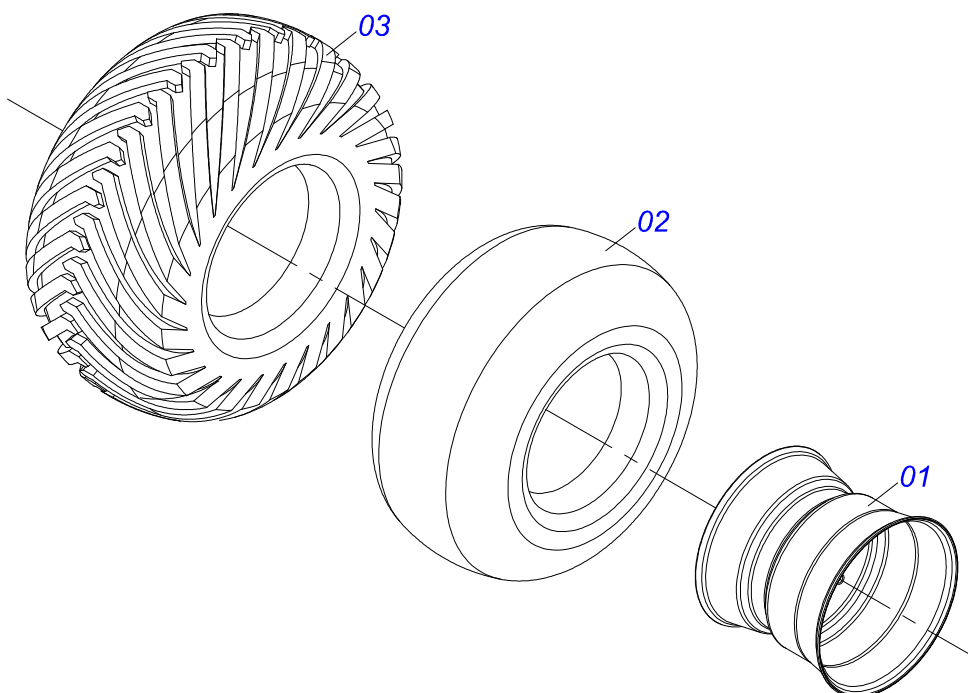

Item	Código	Descrição	Ver Pág.	QT
001	0501069483	RODA 13 X 15,5 GAPCW		01
002	0503012112	CAMARA 400/60 - 15,5 TR 15		01
003	0503013119	PNEU 400/60-15,5-T404-14L TRELEBORG		01