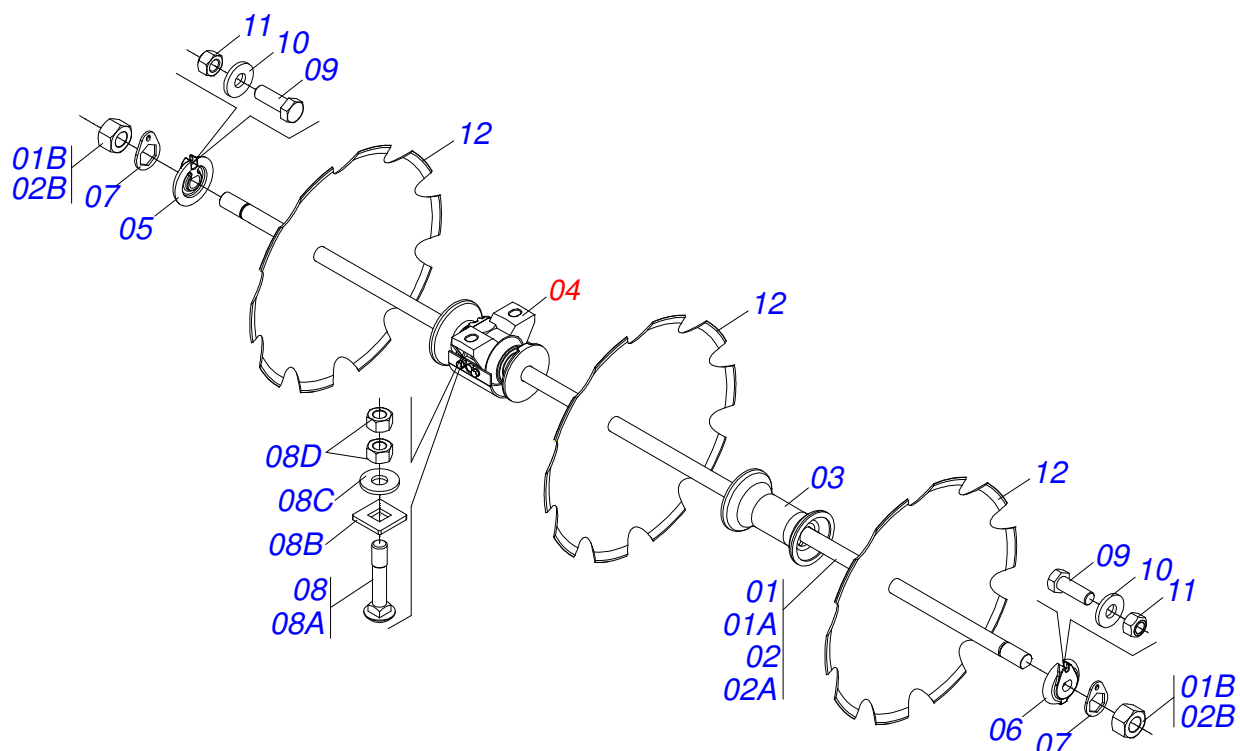

Item	Código	Descrição	Ver Pág.	30	32	40
01	0501040360	EIXO 1.3/4 X 1250 COM PORCAS		06	04	08
01A	0501011425	EIXO 1.3/4 X 1250		01	01	01
01B	0501010333	PORCA 1.3/4 UN 7FPP ZN		02	02	02
02	0501040361	EIXO 1.3/4 X 1520 COM PORCAS		00	02	00
02A	0501011424	EIXO 1.3/4 X 1520		00	01	00
02B	0501010333	PORCA 1.3/4 UN 7FPP ZN		00	02	00
03	0502010400	SEPARADOR 263 COM F 1.3/4		08	14	16
04	0501043008	MANCAL AGRICOLA DM 262 1.3/4 COM PROTECAO	11	12	12	16
05	0502012222	TRAVA EIXO EXTERNO 1.3/4		06	06	08
06	0502012221	TRAVA EIXO INTERNO 1.3/4		06	06	08
07	0511014339	TRAVA PORCA 1.5/8 SEXT 71,0/71,5 GA		12	12	16
08	0511040034	CONJUNTO PEÇAS IMPLENTO CO 3/4 UNC X 3.1/4 CA		24	24	32
08A	0501017303	PARAFUSO 3/4 UNC X 3.1/4 CAPQ G.5 ZN		01	01	01
08B	0501010949	TRAVA PARAFUSO 3/4		01	01	01
08C	0501010322	ARRUELA LISA 20,50 X 46 X 4,00 ZN		01	01	01
08D	0503010014	PORCA SEXTAVADA 3/4 UNC (PESADA) G.5 ZN		02	02	02
09	0503011267	PARAFUSO 5/8 UNC X 1.1/2 C S G.5 ZN		12	12	16
10	0501012140	ARRUELA LISA 16,50 X 40 X 4,00 ZN		12	12	16
11	0503012412	PORCA SEXTAVADA AUTOTRAVANTE MEC/TORQUE 5/8 UNC G.5 ZN		12	12	16
12	0602037001	DR28X7,5 C102AF04FR1.13/16 10R T/CV		30	32	40