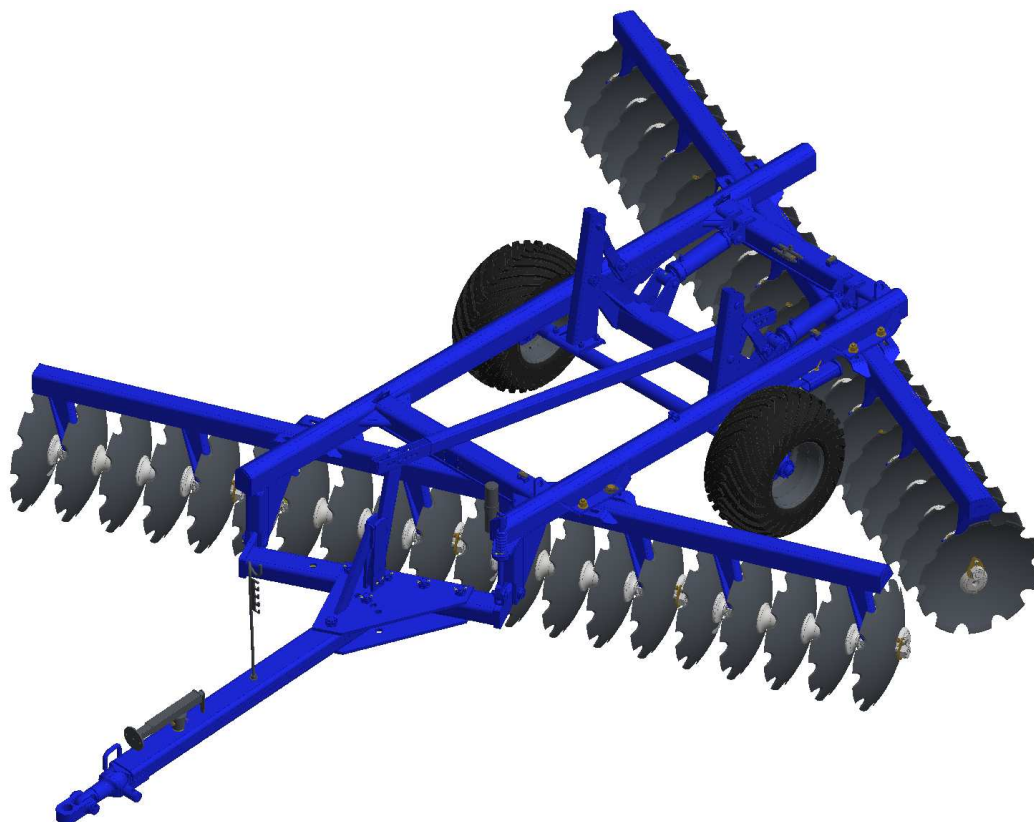

## GRADES ARADORAS

**Código:**

0501092885

**Produto:**

GAICR 30/32/40D - EIXO 1.3/4" - PN400/60

**Série:**

S-0412

**Revisão:**