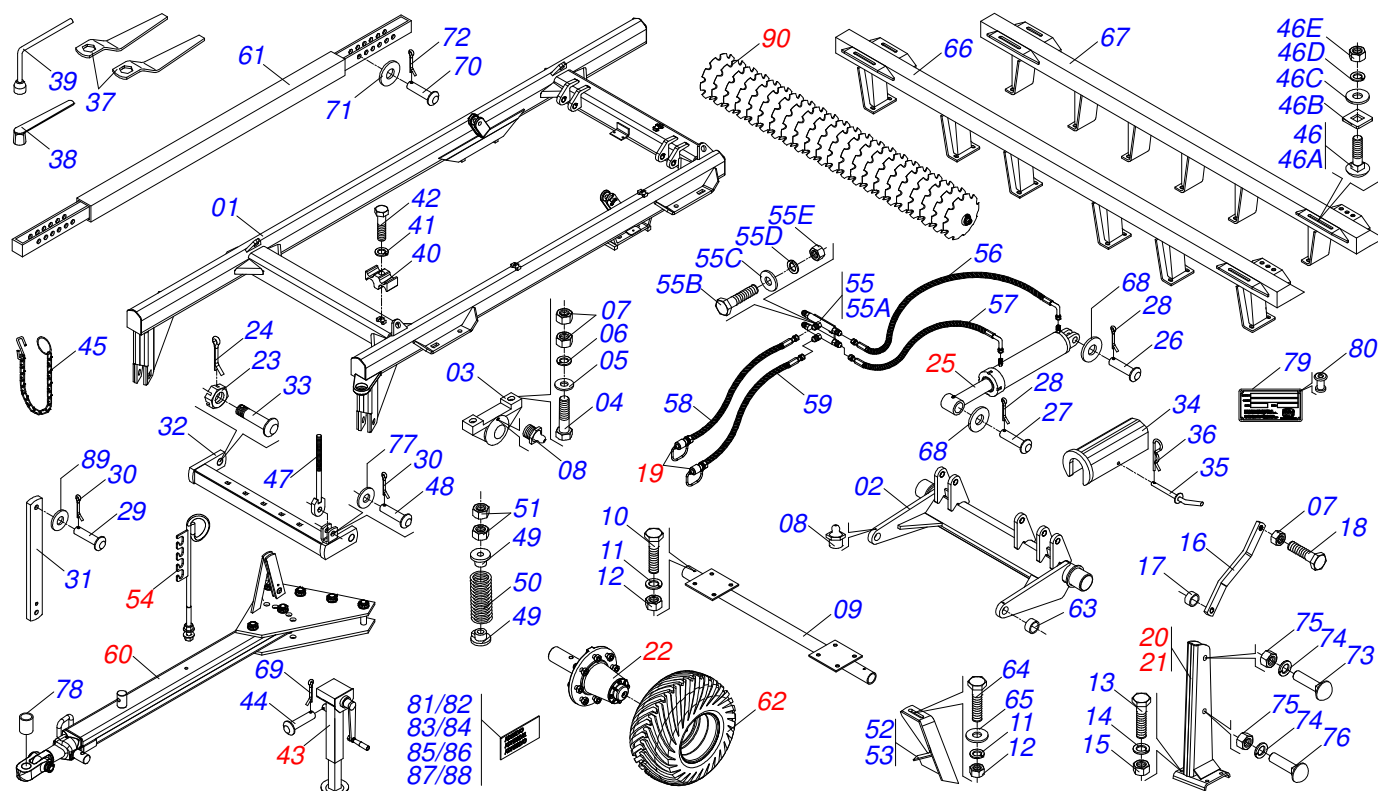

## GRADES ARADORAS

**Código:**

0501092885

**Produto:**

GAICR 30/32/40D - EIXO 1.3/4" - PN400/60

**Série:**

S-0412

**Revisão:**

# PRODUTOS

<b>Código</b>	<b>Descrição</b>
0102260418C	GAICR 30X28X7,5 DMDR PN400/60 C/P E1.3/4 EXP S0412
0102260418	GAICR 30X28X7,5 DMDR PN400/60 C/P EIXO 1.3/4 S-12
0102260682C	GAICR 32X28X7,5 DMDR PN400/60 C/P E1.3/4 EXP S0412
0102260682	GAICR 32X28X7,5 DMDR PN400/60 C/P EIXO 1.3/4 S-12
0102260681	GAICR 40X28X7,5 DM DR PN400/60 EX1.3/4 S-0412

# INDICE

0909095562	CHASSI COMPLETO	.....	1
0501053834	MACHO ENGATE RAPIDO AGRICOLA 1/2 NPT COM TAMPA	.....	2
0501051885	RODADO SEM PNEU	.....	3
0511059181	CILINDRO HIDRAULICO 50,80X101,60X515X248	.....	4
0511048088	MACACO COMPLETO	.....	5
0501040257	SUPORTE MANGUEIRA 3/4 X 975 COMPLETO	.....	6
0501046307	BARRA TRACAO COMPLETA	.....	7
0511041570	BARRA TRACAO COMPLETA ENGATE 3"	.....	8
0503060102	RODA COM PNEU 400/60 - 14L	.....	9
0909095564	SECAO DE DISCOS	.....	10
0501043008	MANCAL AGRICOLA DM 262 1.3/4 COM PROTECAO	.....	11