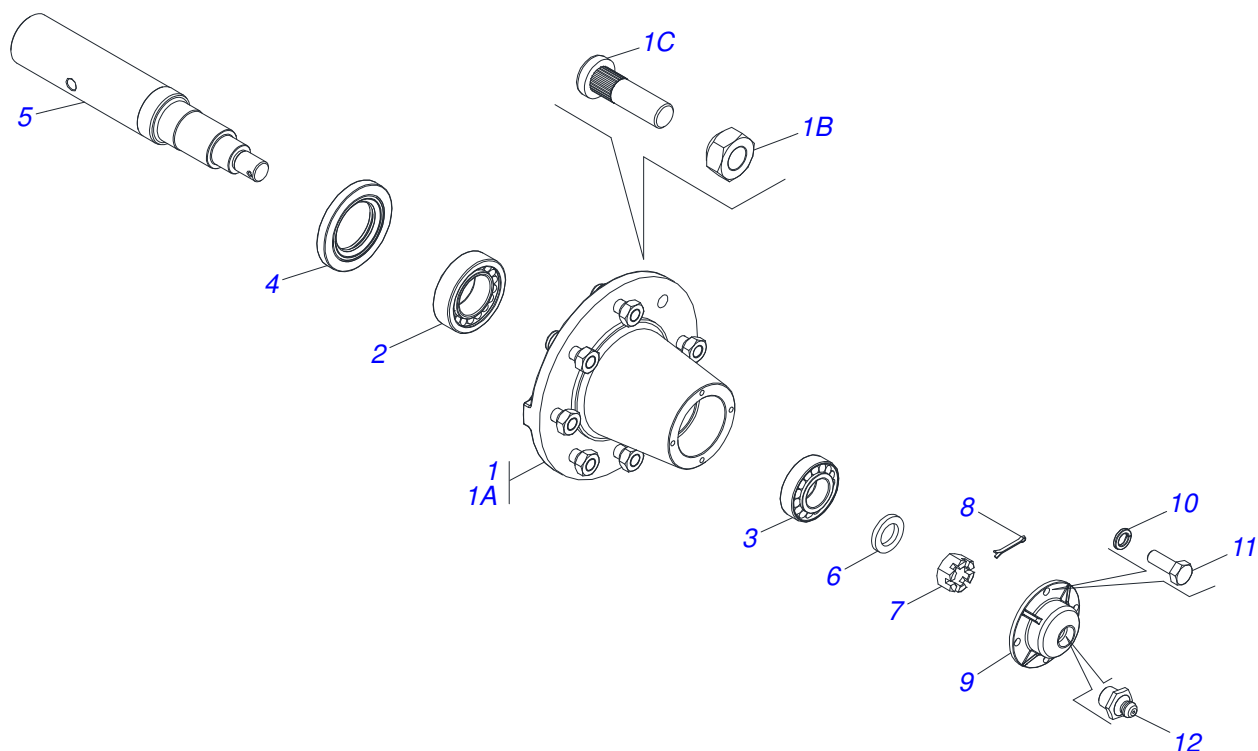

Item	Código	Descrição	Ver Pág.	QT
01	0501110738	CAIXA RODADO TRANSPORTE C/PARAF		01
01A	0502012260	CAIXA RODADO TRANSPORTE		01
01B	0503010064	PORCA CONICA 5/8 NF ZN		08
01C	0501010186	PARAFUSO RODA 5/8UNFX2.1/8CR G.5 REC ZN		08
02	0503011156	ROLAMENTO 2780/2720 IMP		01
03	0503010008	ROLAMENTO 3780/3720		01
04	0503013314	RETENTOR 5166-GB 63,5 X 110 X 13 ARCA		01
05	0511012494	PONTA EIXO		01
06	0511012492	ARRUELA LISA 28 X 46 X 6,30 ZN		01
07	0503030009	PORCA CASTELO 1 UNS 14FPP X 22 ZN		01
08	0503010018	CONTRAPINO 5/32 X 1.1/2		01
09	0502020591	TAMPA PROTETORA		01
10	0503011444	ARRUELA PRESSAO 5/16 SA		04
11	0503010358	PARAFUSO 5/16 UNC X 7/8 C S G.5 ZN		04
12	0503010002	GRAXEIRA 1800		01