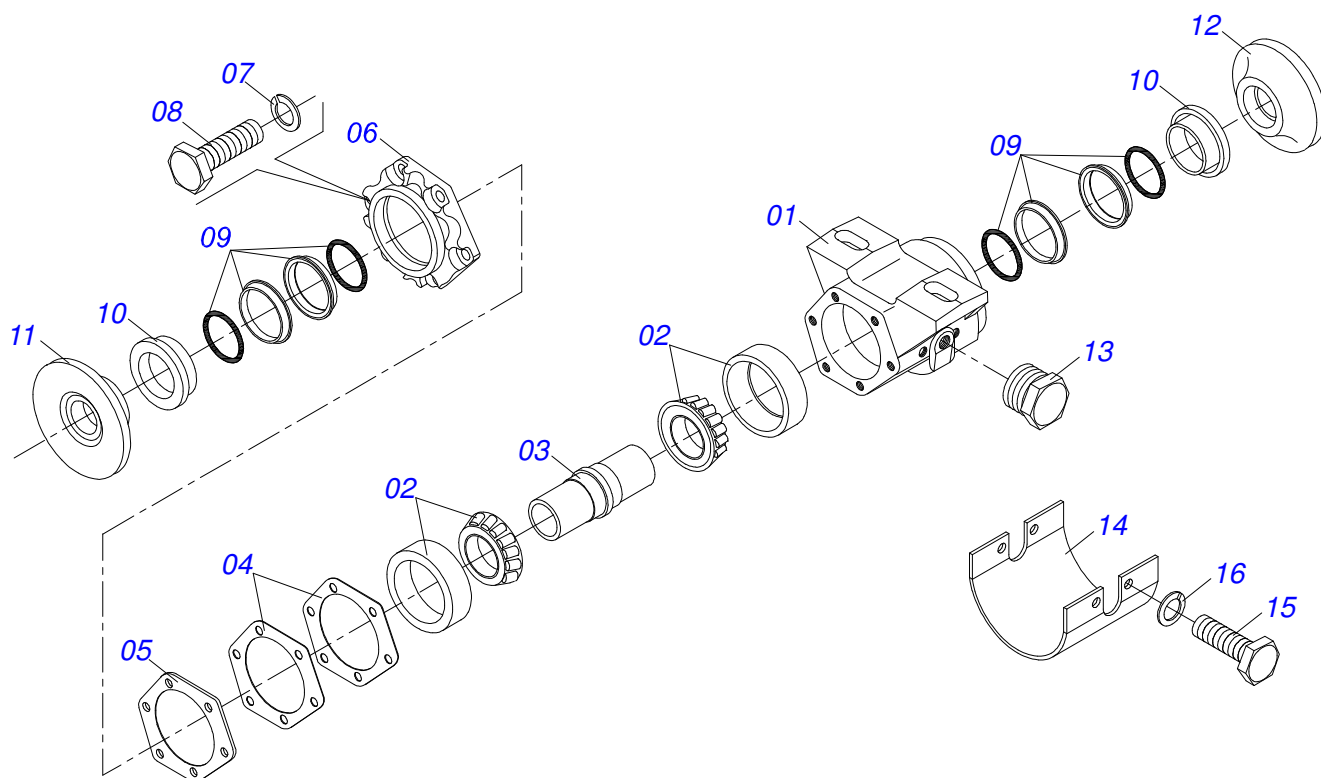

Item	Código	Descrição	Ver Pág.	QT
01	0502020636	CAIXA MANCAL DM 225X1.5/8 C/F 1/2		01
02	0503012819	ROLAMENTO 3984/3920 TK		02
03	0502010824	EIXO CM/DM 1G89316		01
04	0503030030	JUNTA VEDACAO 142 X 113,2 X 0,3		02
05	0503030685	JUNTA VEDACAO 142 X 113,2 X 0,1		01
06	0502020161	TAMPA CAIXA DM MRO-225 1.5/8		01
07	0503010025	ARRUELA PRESSAO 3/8 ZN 1K01527		06
08	0503010237	PARAFUSO 3/8 UNC X 1 C S G.5 ZN		06
09	0503030027	RETENTOR LP JB-255		02
10	0502010823	PORTA RETENTOR COM LUVA		02
11	0502040141	ENCOSTO EXTERNO DO DISCO		01
12	0502040142	ENCOSTO INTERNO DO DISCO		01
13	0503010856	BUJAO R3/8" BSPT		02
14	0521012933	CAPA PROTECAO MANCAL 225 COM FURO 16		01
15	0503010834	PARAFUSO 1/2 UNC X 1 C S G.5 ZN		04
16	0503010019	ARRUELA PRESSAO 1/2 ZN 1K01556		04