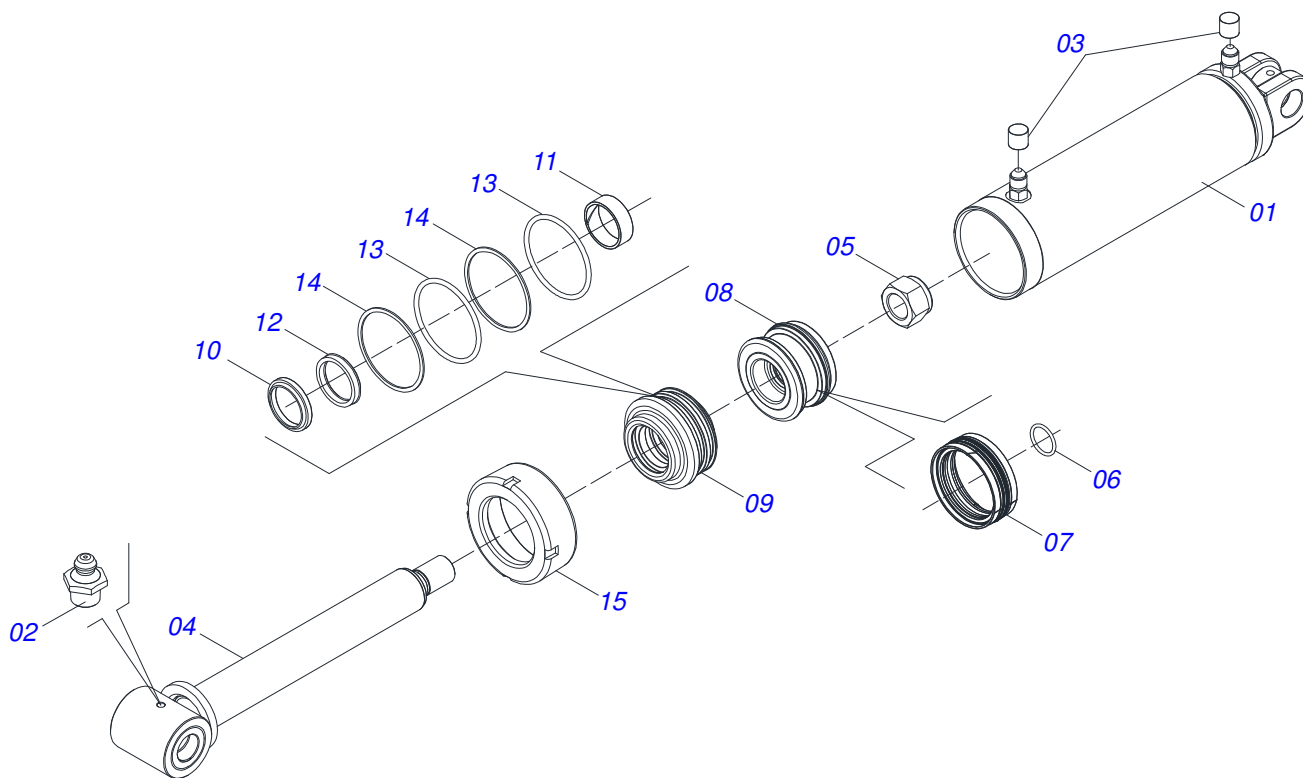

Item	Código	Descrição	Ver Pág.	QT
001	0501067256	CAMISA 101,60 X 364		01
002	0503010002	GRAXEIRA 1800		02
003	0503030385	PLUG CILINDRICO N-002		02
004	0521066345	HASTE 50,80 X 452		01
005	0503010817	PORCA SEXTAVADA AUTOTRAVANTE CON NYLON 1.1/4 UNF ALTA G.5 ZN		01
006	0503010345	ANEL O RING 2-218 N 3006-9B 1G04609		01
007	0503015633	VEDACAO SELEMASTER DSM PCB0NB102-NCRO		01
008	0502012842	EMBOLO 50,80 X 101,60 GATG		01
009	0581010678	SUPORTE ANEIS 50,80 X 101		01
010	0503015636	VEDACAO SCRAPER WAE302000-Z04		01
011	0503018025	ANEL GUIA W2-2250-750 (3097 AGEL)		01
012	0503018026	GAXETA 1870-2000-375 B POLYMAX		01
013	0503010338	ANEL O RING 2-342 N 3006-9B 1G04619		02
014	0503011061	ANEL BACK-UP 8-342 1G31076		02
015	0502012822	TAMPA MOVEL 101,60 TSTA 14		01