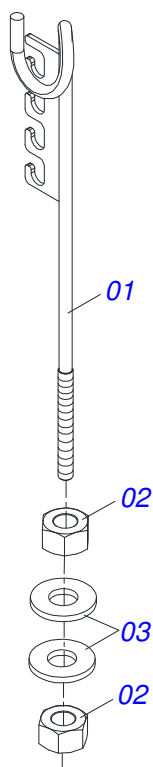

Item	Código	Descrição	Ver Pág.	QT
01	0511067334	SUPORTE MANGUEIRA GACR 12 A 28 1G133016		01
02	0503010014	PORCA SEXTAVADA 3/4 UNC (PESADA) G.5 ZN		02
03	0501010322	ARRUELA LISA 20,50 X 46 X 4,00 ZN		02