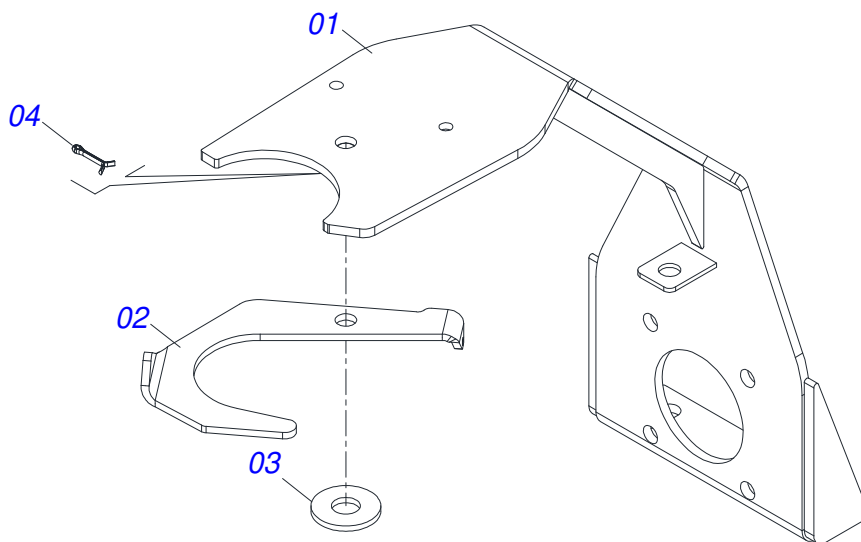

Item	Código	Descrição	Ver Pág.	QT
01	0521068817	SUPORTE SUSTENTAÇÃO CARDAN DCA2/DCCO		01
02	0511014066	SUSTAÇÃO CARDAN MENOR		01
03	0511017302	ARRUELA LISA 13,50 X 32,50 X 3,0 ZN		01
04	0503010257	CONTRAPINO 1/8 X 1 SA 1G13310		01