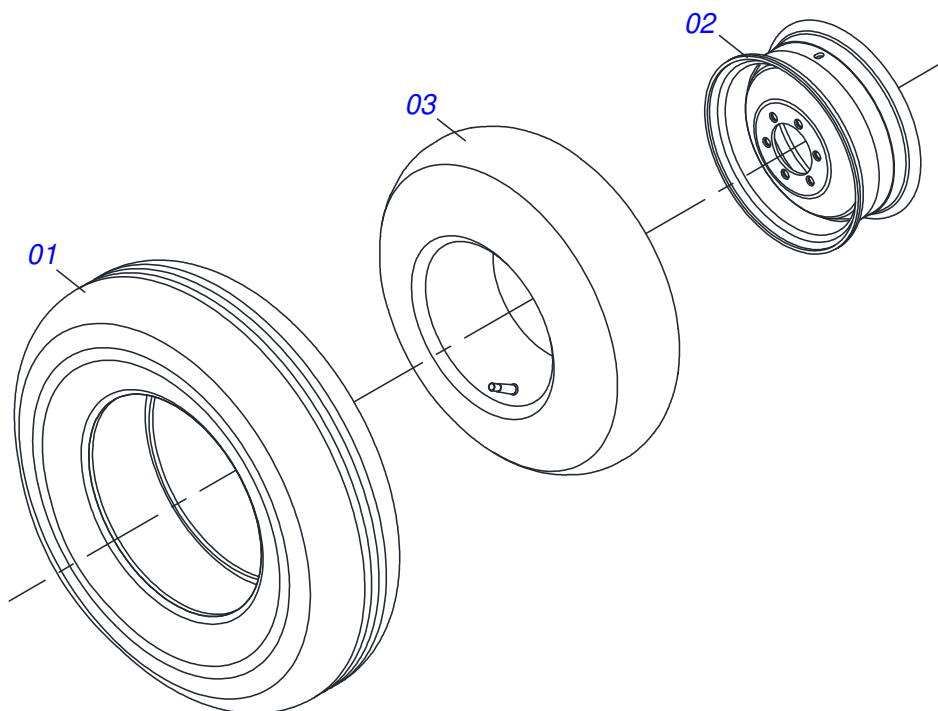

Item	Código	Descrição	Ver Pág.	QT
01	0503010120	PNEU 7.50X 16 -10LONAS		01
02	0521062708	RODA AGRICOLA 5 5,5X16 OFFSET 27MM		01
03	0503010033	CAMARA AR 7.50 X 16		01