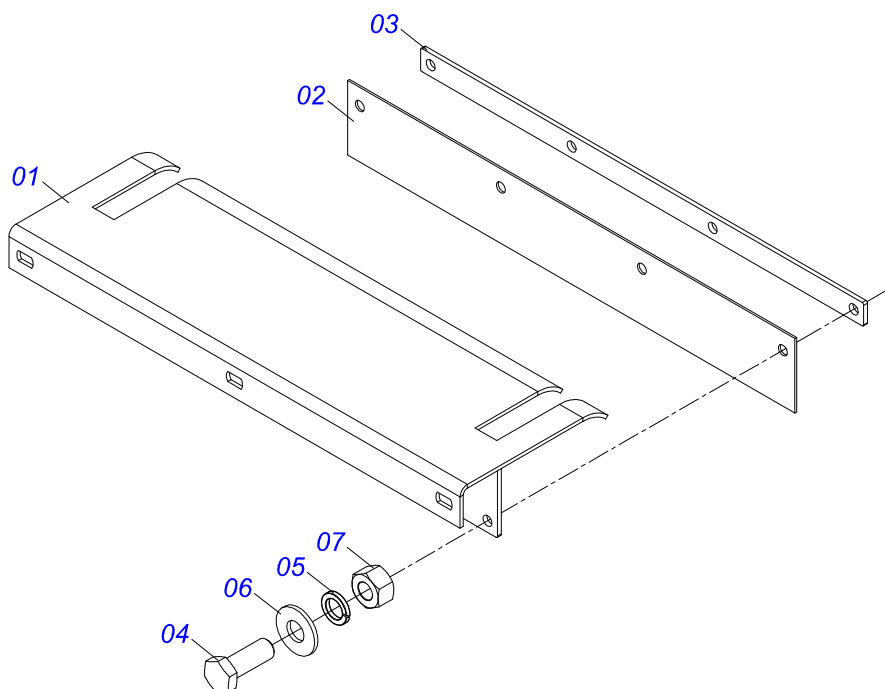

Item	Código	Descrição	Ver Pág.	QT
01	0501067379	PROTEÇÃO TRASEIRA ESTEIRA		01
02	0511014562	PROTEÇÃO MENOR 555 X 80 X 2,30		01
03	0511016575	FIXADOR MANTA BORRACHA		01
04	0503010237	PARAFUSO 3/8 UNC X 1 C S G.5 ZN		04
05	0503011443	ARRUELA PRESSAO 3/8 SA		04
06	0501010984	ARRUELA LISA 10,50 X 27 X 3,00 ZN		04
07	0503010026	PORCA SEXTAVADA 3/8 UNC G.5 ZN		04