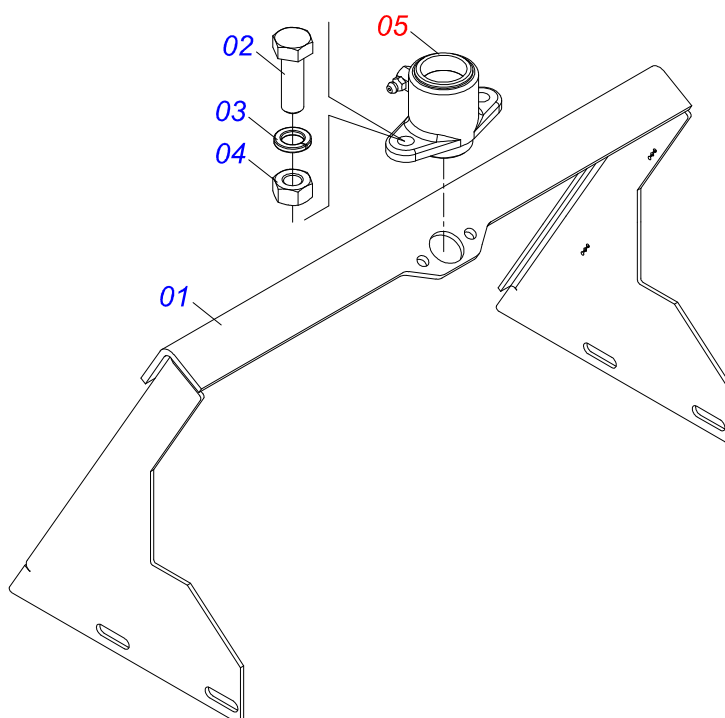

Item	Código	Descrição	Ver Pág.	QT
01	0501069841	SUPORTE COMPORTA		01
02	0503010371	PARAFUSO 5/16 UNC X 1 C S G.5 ZN		02
03	0503011444	ARRUELA PRESSAO 5/16 SA		02
04	0503010337	PORCA SEXTAVADA 5/16 UNC G.5 ZN		02
05	0511059094	MANCAL VARAO COMPORTA LUVA	16	01