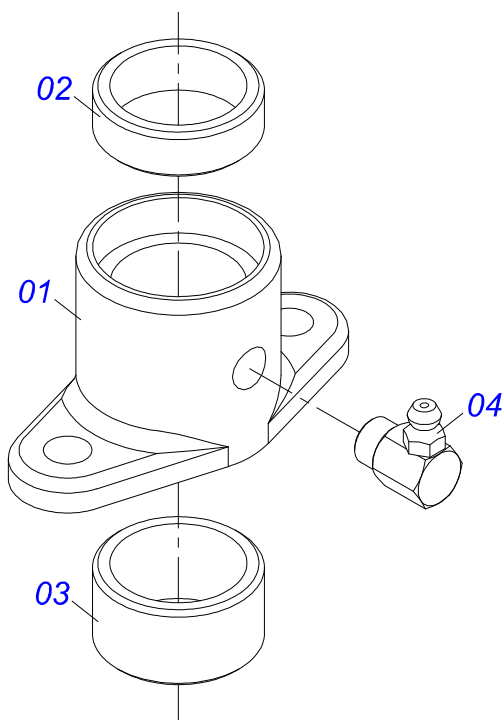

Item	Código	Descrição	Ver Pág.	QT
01	0502010581	MANCAL VARAO COMPORTA		01
02	0521010458	LUVA 25,3 X 31,70 X 10		01
03	0521010457	LUVA 25,3 X 31,7 X 17 DCA2 1G139051		01
04	0503010004	GRAXEIRA 1890 3/8 (1/8 BSP)		01