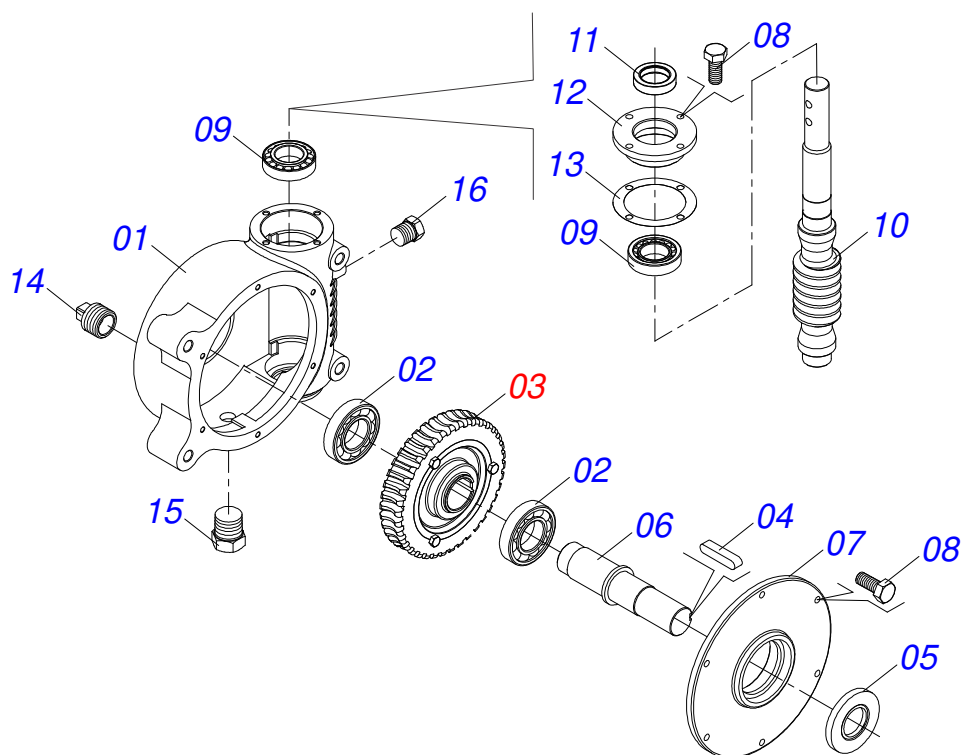

Item	Código	Descrição	Ver Pág.	QT
01	0502011456	CAIXA REDUCAO		01
02	0503011095	ROLAMENTO 6208 IMPORTADO		02
03	0501051774	COROA 38Z		01
04	0503011304	CHAVETA 1/2 X 1/2 X 60		01
05	0503010818	RETENTOR 02675-BRG		01
06	0521010996	EIXO COROA DCA2 5500 MC		01
07	0502020556	TAMPA MAIOR		01
08	0503010240	PARAFUSO 5/16 UNC X 3/4 CS G.2 ZN		10
09	0503010016	ROLAMENTO LM 48548/48510		02
10	0521010997	ROSCA SEM FIM		01
11	0503011171	RETENTOR 00912-BRG 1G119023		01
12	0502011457	TAMPA MENOR DCA2 5500 MC		01
13	0503030981	JUNTA VEDACAO 102 X 75,5 X 0,10		01
14	0521011023	BUJAO 1/2 BSP COM FURO		01
15	0503031604	BUJAO 1/2 BSP X 17		01
16	0503010856	BUJAO R3/8" BSPT		01