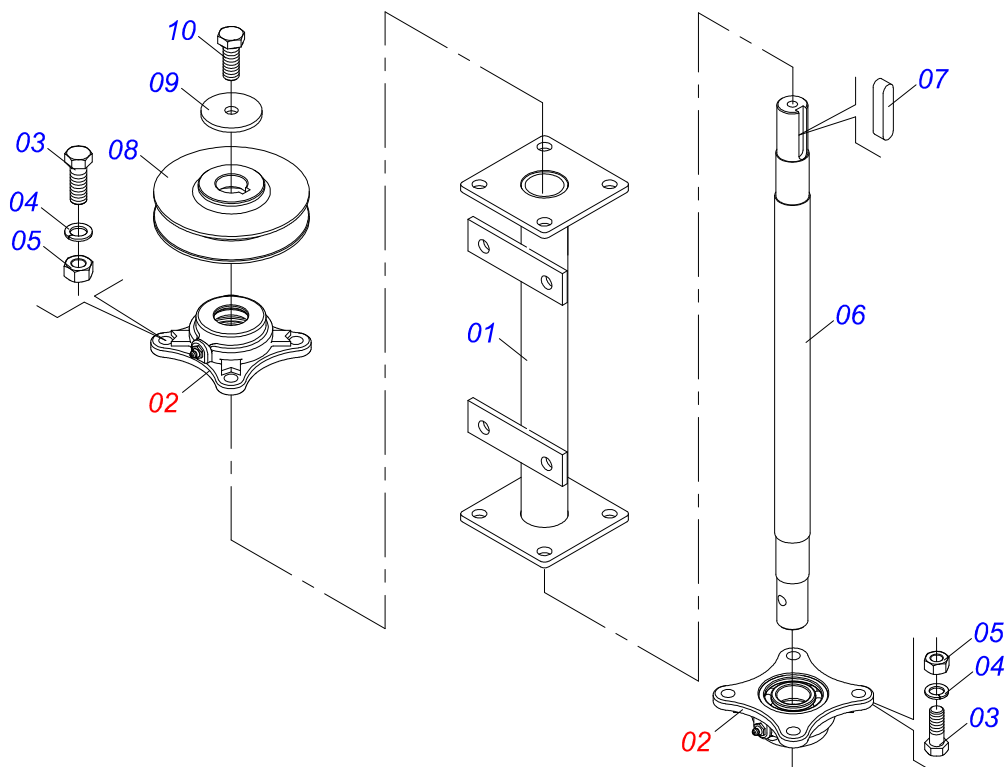

Item	Código	Descrição	Ver Pág.	QT
01	0501067387	SUPORTE DISCO DISTRIBUIDOR DIREITO		01
02	0501048000	MANCAL AGRICOLA	19	02
03	0503011102	PARAFUSO 7/16 UNC X 1.1/4 C S G.5 ZN		08
04	0503011446	ARRUELA PRESSAO 7/16 SA		08
05	0503010244	PORCA S. 7/16 UNC G.5 ZN		08
06	0511016489	EIXO COND DISCO DISTR 570 DCA2		01
07	0501010536	CHAVETA QUADRADO 9,52 X 45		01
08	0502011361	CARRETEL 1C 140 X 28		01
09	0511014052	ARRUELA LISA 12 X 55 X 4,75 ZN		01
10	0503010355	PARAFUSO 7/16 UNC X 1 C S G.2 ZN		01