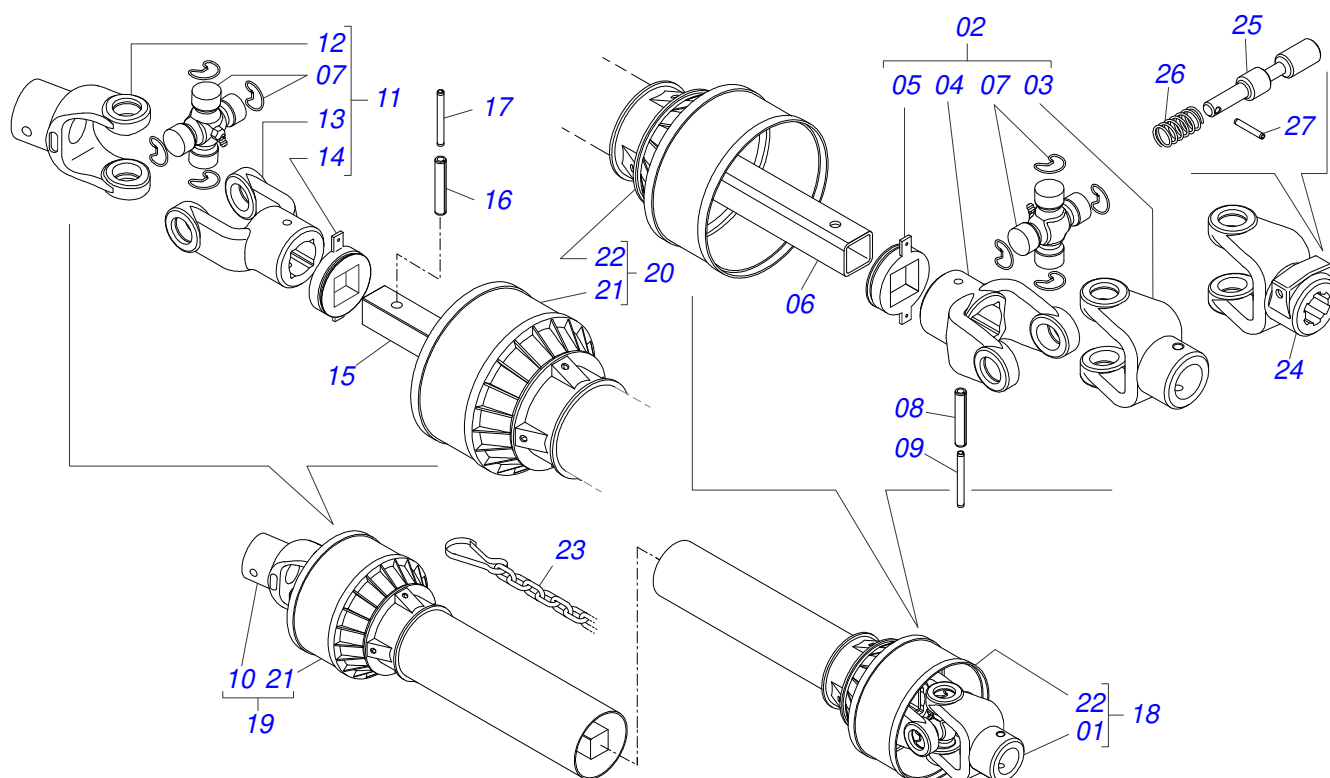

Item	Código	Descrição	Ver Pág.	QT
01	0501052176	JUNTA UNIVERSAL T1-40/T2-40 COM LUVA 400		01
02	0501050265	JUNTA UNIVERSAL T1-40/T2-40 CC 203621		01
03	0501050333	TERMINAL 1-40 COM ENGATE RAPIDO CC20		01
04	0502010565	TERMINAL 2-40 COM FQ 36,75/36,80		01
05	0503012069	ADAPTADOR PARA PROTECAO LUVA CCB21		01
06	0521013800	LUVA QUADRADA 36,8/36,9X30,3/30,4X400 CC28A		01
07	0503010836	CRUZETA CARDAN CC-36 1G35351		02
08	0503011069	PINO ELASTICO 701223 10 X 70		01
09	0503010510	PINO ELASTICO 701169 6 X 65		01
10	0501052177	JUNTA UNIVERSAL T3-40/T9-40 COM EIXO 400		01
11	0501052178	JUNTA UNIVERSAL T3-40/T9-40 CC2236202		01
12	0502011611	TERMINAL 9-40 COM FURO 30,3 COM CANAL CC202		01
13	0502010566	TERMINAL 3-40 COM FURO QUADRADO 29,95/30,00 CC-22		01
14	0503012070	ADAPTADOR PARA PROTECAO EIXO CCB22		01
15	0521013801	EIXO QUADRADO 30,16 X 400 CC-29A		01
16	0503010361	PINO ELASTICO 701221 10 X 60		01
17	0503010756	PINO ELASTICO 701168 6 X 60		01
18	0501052179	JUNTA UNIVERSAL COM LUVA E PROTEÇÃO		01
19	0501052180	JUNTA UNIVERSAL COM EIXO E PROTEÇÃO		01
20	0503012277	PROTEÇÃO COMPLETO CCP 2030/1		01
21	0503012279	PROTEÇÃO PLASTICA PARA JUNTA UNIVERSAL EIXO		01
22	0503012278	PROTEÇÃO PLASTICA PARA JUNTA UNIVERSAL LUVA		01
23	0503012023	CORRENTE PARA PROTECAO JUNTA UNIVERSAL		02
24	0502010563	TERMINAL 1-40 ENT 1.3/8 CC20		01
25	0521010638	EIXO JUNCAO ENGATE RAPIDO 13,20 X 83		01
26	0503030518	MOLA COMPRIDA 13 X 25 X 1,2		01
27	0503010838	PINO ELASTICO 701060 3 X 20		01