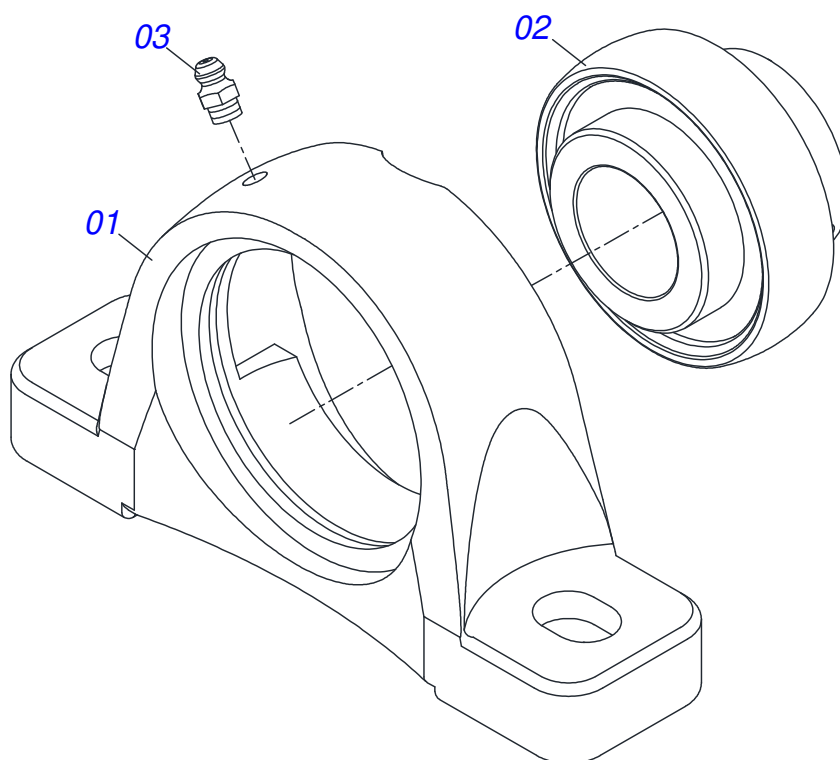

Item	Código	Descrição	Ver Pág.	QT
01	0502011954	CAIXA MANCAL AGRICOLA P-207		01
02	0503011884	ROLAMENTO AUTOCOMPENSADOR RADIAL DE ESFERA UCR 207-300		01
03	0503010691	GRAXEIRA 1/4 NF		01