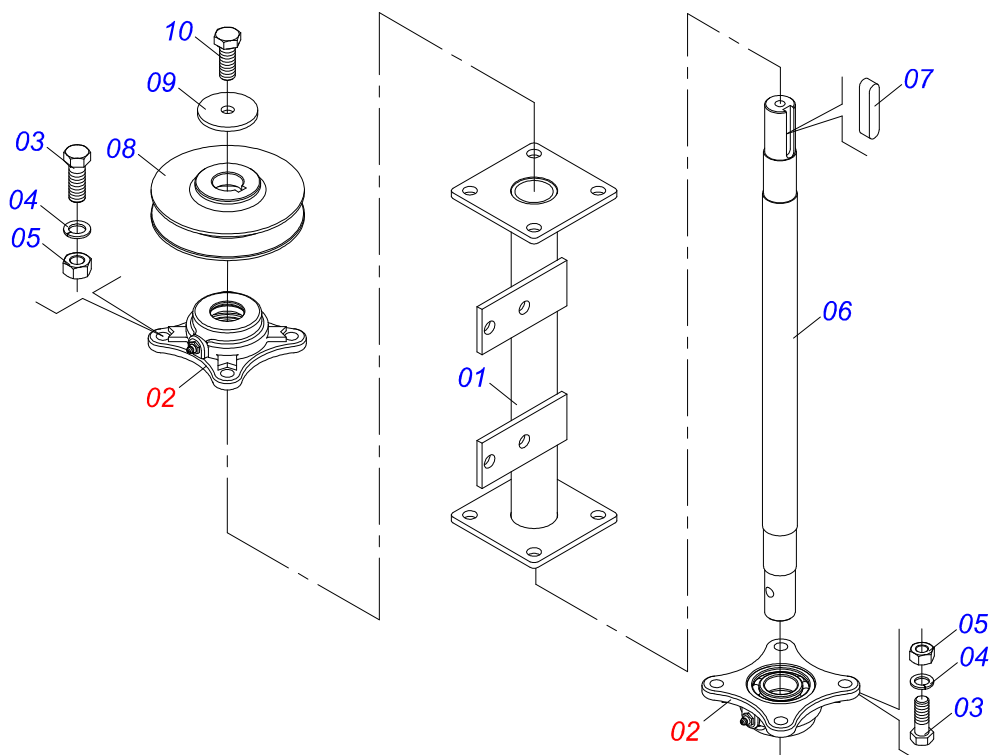

Item	Código	Descrição	Ver Pág.	QT
01	0501067388	SUPORE DISCO DISTRUIDOR ESQUERDO		01
02	0501048000	MANCAL AGRICOLA	19	02
03	0503011102	PARAFUSO 7/16 UNC X 1.1/4 C S G.5 ZN		08
04	0503011446	ARRUELA PRESSAO 7/16 SA		08
05	0503010244	PORCA S. 7/16 UNC G.5 ZN		08
06	0511016489	EIXO COND DISCO DISTR 570 DCA2		01
07	0501010536	CHAVETA QUADRADO 9,52 X 45		01
08	0502011361	CARRETEL 1C 140 X 28		01
09	0511014052	ARRUELA LISA 12 X 55 X 4,75 ZN		01
10	0503010355	PARAFUSO 7/16 UNC X 1 C S G.2 ZN		01