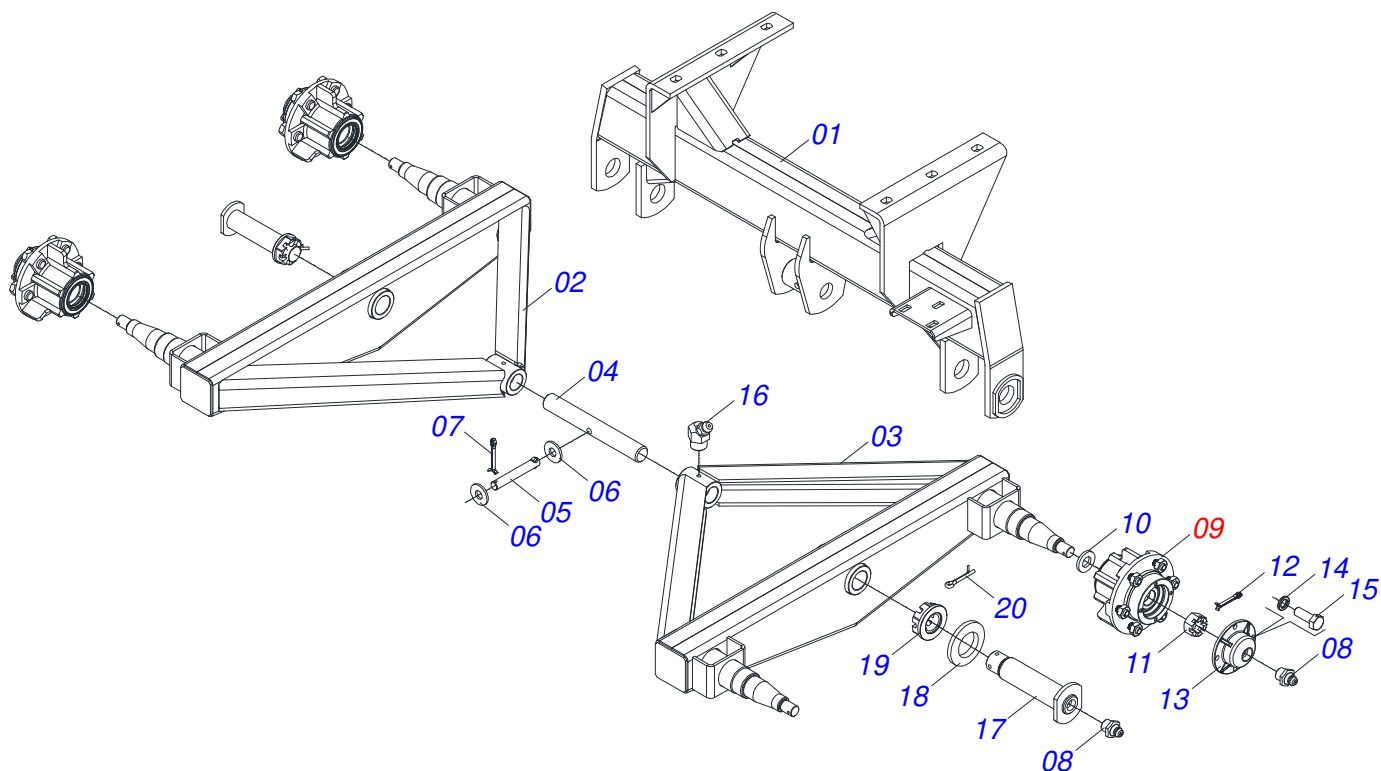

Item	Código	Descrição	Ver Pág.	QT
01	0521062814	SUPORTE DE FIXAÇÃO DO BALANCIM		01
02	0501069182	BALANCIM DIREITO		01
03	0501069183	BALANCIM ESQUERDO		01
04	0521011118	EIXO JUNCAO 38,10 X 250 DCA2 SA		01
05	0521010553	EIXO JUNCAO 12,70 X 76 ZN		01
06	0511017302	ARRUELA LISA 13,50 X 32,50 X 3,0 ZN		02
07	0503010577	CONTRAPINO 3/16 X 1.1/4		01
08	0503010002	GRAXEIRA 1800		06
09	0501051142	CAIXA RODADO COM ROLAMENTO	11	04
10	0501016545	ARRUELA LISA 26 X 50 X 6,30 ZN		04
11	0503030009	PORCA CASTELO 1 UNS 14FPP X 22 ZN		04
12	0503010131	CONTRAPINO 3/16 X 1.1/2		04
13	0502020591	TAMPA PROTETORA		04
14	0503011444	ARRUELA PRESSAO 5/16 SA		16
15	0503010358	PARAFUSO 5/16 UNC X 7/8 C S G.5 ZN		16
16	0503010003	GRAXEIRA 1845 3/8		02
17	0521069952	EIXO JUNCAO 37,5 X 148		02
18	0501010086	ARRUELA LISA 32,70 X 63 X 6,30 ZN		02
19	0503011052	PORCA CASTELO 1.1/4 UNFERIOR X 19,5 ZN		02
20	0503010010	CONTRAPINO 1/4 X 2.1/2		02