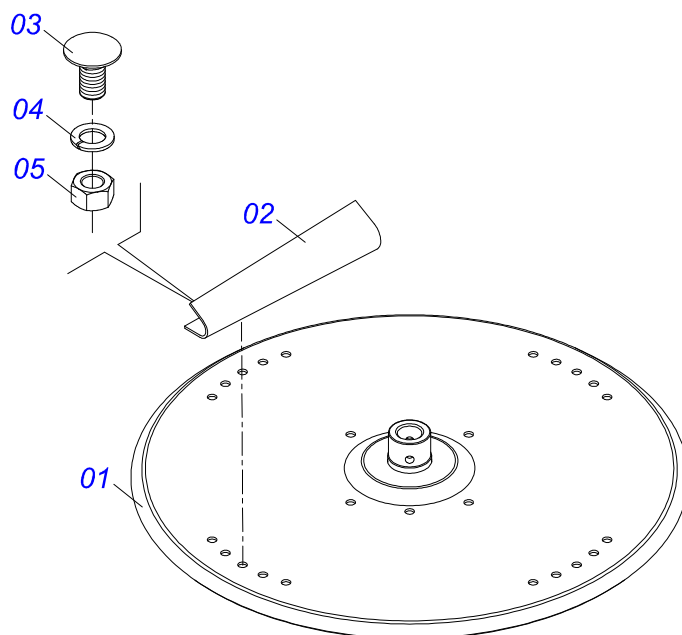

Item	Código	Descrição	Ver Pág.	QT
01	0501069605	DISCO DO DISTRIBUIDOR		01
02	0521018637	ALETA ESQUERDA		04
03	0503013029	PARAFUSO 3/8 UNC X 3/4 CAPQ G.5 ZN		08
04	0503011443	ARRUELA PRESSAO 3/8 SA		08
05	0503010026	PORCA SEXTAVADA 3/8 UNC G.5 ZN		08