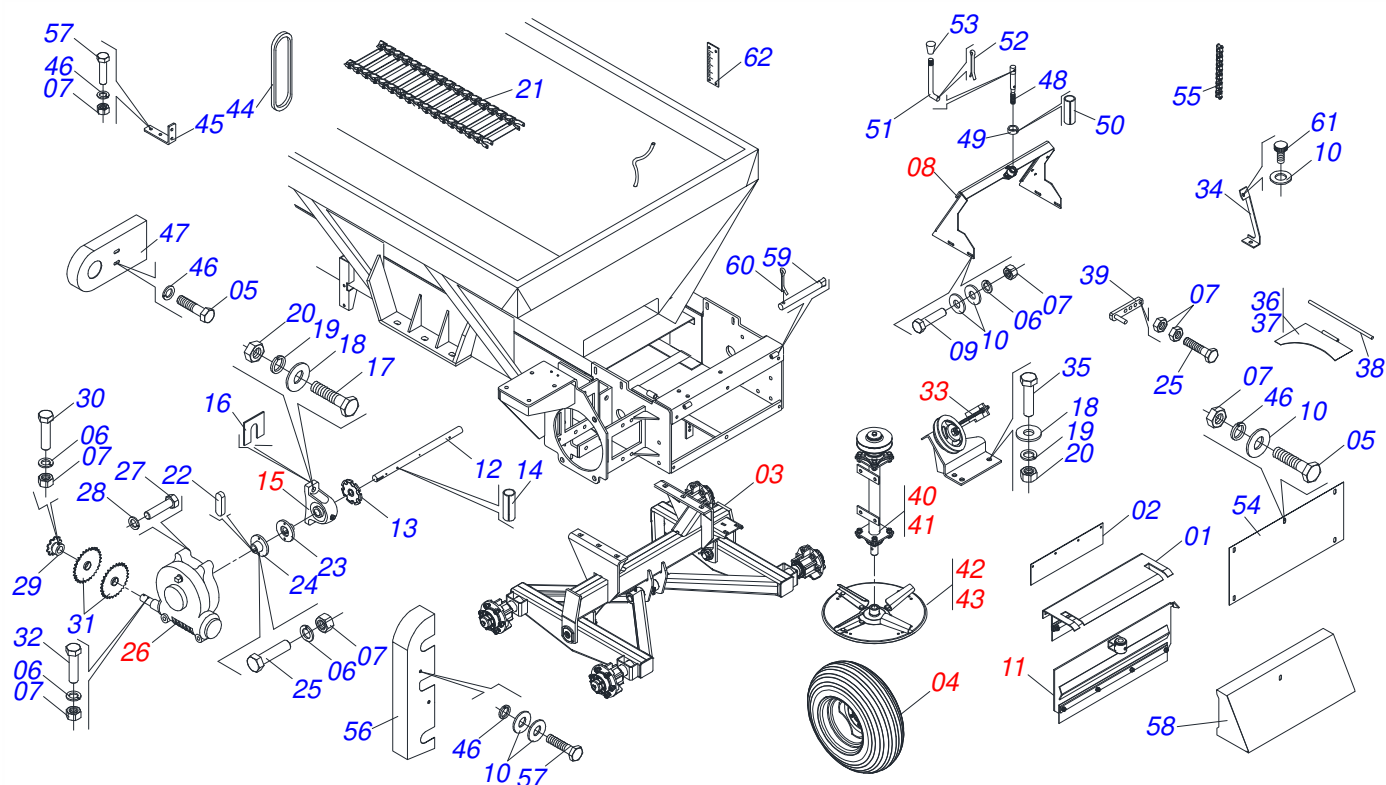

**DCA2 5500 MC - COM ABAFADOR**  
**DCA2 5500 MC (DIANTEIRA)**

Página 2  
0909095582

Item	Código	Descrição	Ver Pág.	QT
31	0501044306	MANCAL AGRICOLA F RCJY 30/SF 30 COMPLETO	5	01
32	0503011102	PARAFUSO 7/16 UNC X 1.1/4 C S G.5 ZN		04
33	0503010244	PORCA S. 7/16 UNC G.5 ZN		04
34	0521011192	EIXO TRANSMISSÃO DIANTEIRA 1800		01
35	0501019838	PARACHOQUE		01
36	0521057116	ENGATE COM ROTULA COMPLETO		01
37	0511067799	DEFLETOR ESTEIRA		01
38	0581011220	EIXO JUNCAO 22,30 X 28,58 X 61		01
39	0521010782	EIXO JUNCAO 12,70 X 38 PDC		04
40	0503010131	CONTRAPINO 3/16 X 1.1/2		01
41	0501050829	ESTICADOR CORRENTE		01
42	0503010237	PARAFUSO 3/8 UNC X 1 C S G.5 ZN		22
43	0503010025	ARRUELA PRESSAO 3/8 ZN 1K01527		49
44	0501010984	ARRUELA LISA 10,50 X 27 X 3,00 ZN		20
45	0501048241	CARDAN 40X 400 T1/T9 C/P CC2030/1P	13	01
46	0501048783	CARDAN 20X 900 T4/T4 C/P CC1020/5P	12	01
47	0503010765	PARAFUSO 3/8 UNC X 3 CS G.5 ZN		01
48	0501047881	EIXO JUNCAO COMPLETO		01
49	0511041259	MACACO COMPLETO CABECALHO DUPLO	14	01
50	0521010549	EIXO JUNCAO 12,70X60 CA GT M1120 ZN		01
51	0503030168	CUPILHA 3 X 50		01
52	0503013150	CORRENTE SEGURANÇA 1300 X 3/8 COM GANCHO ARGOLA		01