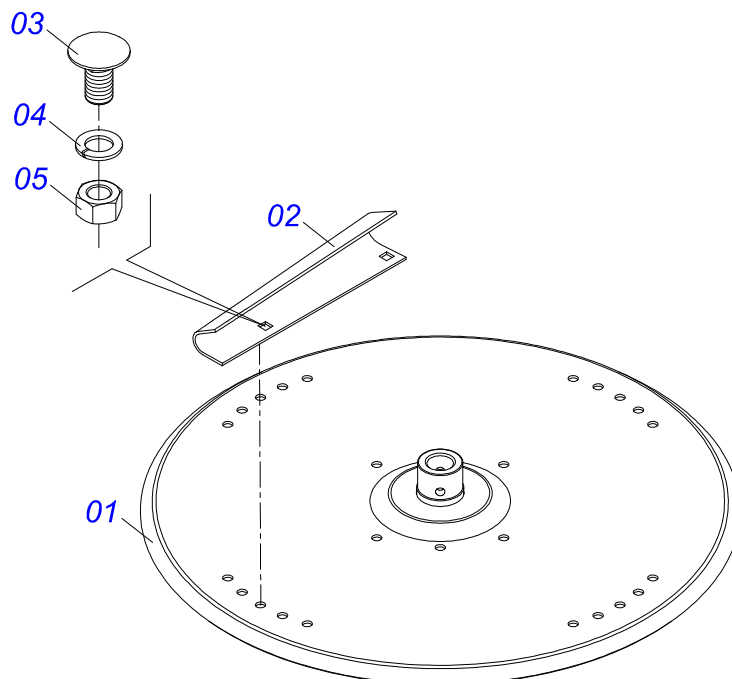

Item	Código	Descrição	Ver Pág.	QT
01	0501069605	DISCO DO DISTRIBUIDOR		01
02	0521018638	ALETA DIREITA		04
03	0503013029	PARAFUSO 3/8 UNC X 3/4 CAPQ G.5 ZN		08
04	0503011443	ARRUELA PRESSAO 3/8 SA		08
05	0503010026	PORCA SEXTAVADA 3/8 UNC G.5 ZN		08