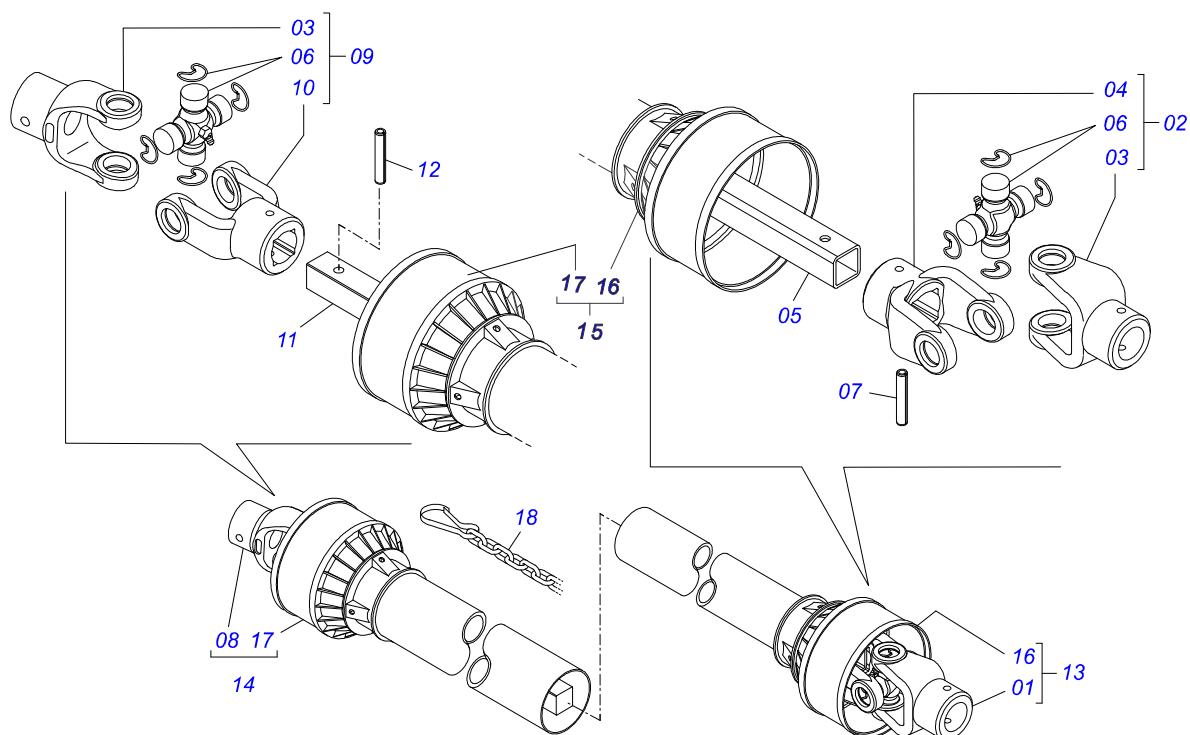

Item	Código	Descrição	Ver Pág.	QT
01	0501052166	JUNTA UNIVERSAL T4-20/T2-20 COM LUVA 900		01
02	0501051718	JUNTA UNIVERSAL T4-20/T2-20 CC130412C		01
03	0502010558	TERMINAL 4-20 COM FURO 30		02
04	0502011426	TERMINAL 2-20 COM CANAL CC12C		01
05	0521013798	LUVA Q 22,50/22,80X28,63/28,53X900		01
06	0503010835	CRUZETA CARDAN CC-04		02
07	0503010839	PINO ELASTICO 701192 8 X 50		01
08	0501052167	JUNTA UNIVERSAL T3-20/T4-20 COM EIXO 900		01
09	0501051720	JUNTA UNIVERSAL T3-20/T4-20 CC130411C		01
10	0502011427	TERMINAL 3-20 COM CANAL CC11C		01
11	0521013795	EIXO Q 22,23 X 900		01
12	0503010301	PINO ELASTICO 701191 8 X 45		01
13	0501052168	JUNTA UNIVERSAL COM LUVA E PROTEÇÃO		01
14	0501052169	JUNTA UNIVERSAL COM EIXO E PROTEÇÃO		01
15	0503012271	PROTEÇÃO COMPLETA CCP 1020/6		01
16	0503012272	PROTEÇÃO PLASTICA PARA JUNTA UNIVERSAL COM LUVA		01
17	0503012273	PROTEÇÃO PLASTICA PARA JUNTA UNIVERSAL COM EIXO		01
18	0503012023	CORRENTE PARA PROTECAO JUNTA UNIVERSAL		02