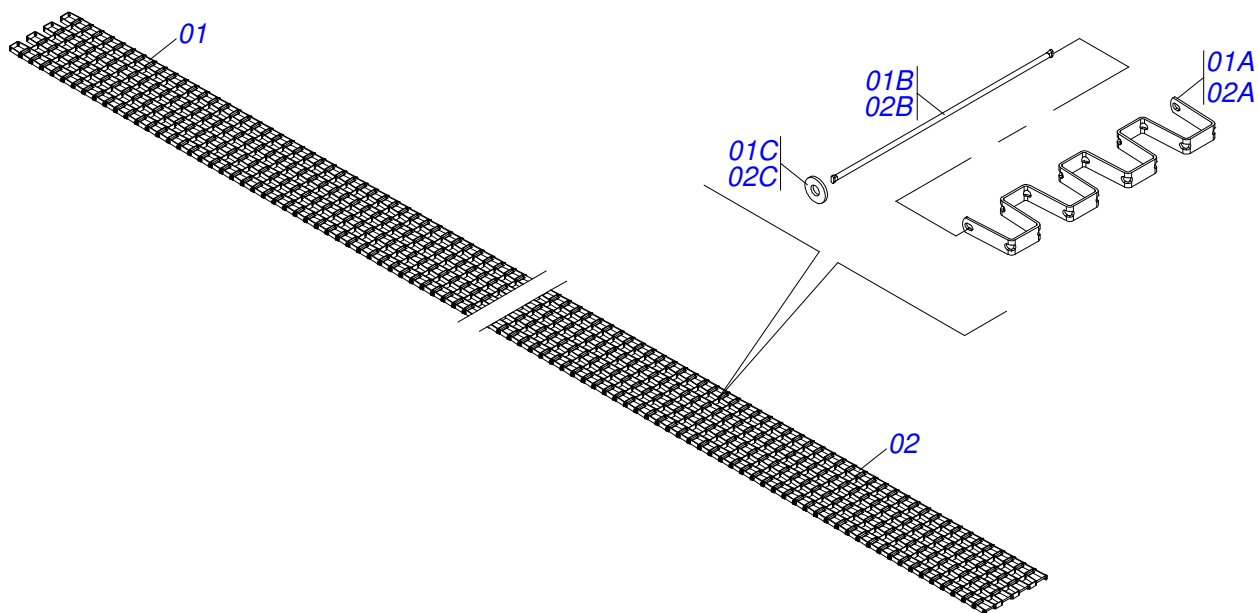

Item	Código	Descrição	Ver Pág.	QT
01	0511050054	SEGMENTO ESTEIRA 535 X 260		01
01A	0561016633	CORPO ESTEIRA TRANSPORTE 543 DCA/DC		09
01B	0561016632	EIXO UNIÃO ESTEIRA 550 DCA/DC		09
01C	0503015148	ARRUELA LISA 8 X 3,3 X 0,90 INOX		18
02	0511050052	SEGMENTO ESTEIRA 543 X 1000		05
02A	0561016633	CORPO ESTEIRA TRANSPORTE 543 DCA/DC		35
02B	0561016632	EIXO UNIÃO ESTEIRA 550 DCA/DC		35
02C	0503015148	ARRUELA LISA 8 X 3,3 X 0,90 INOX		70