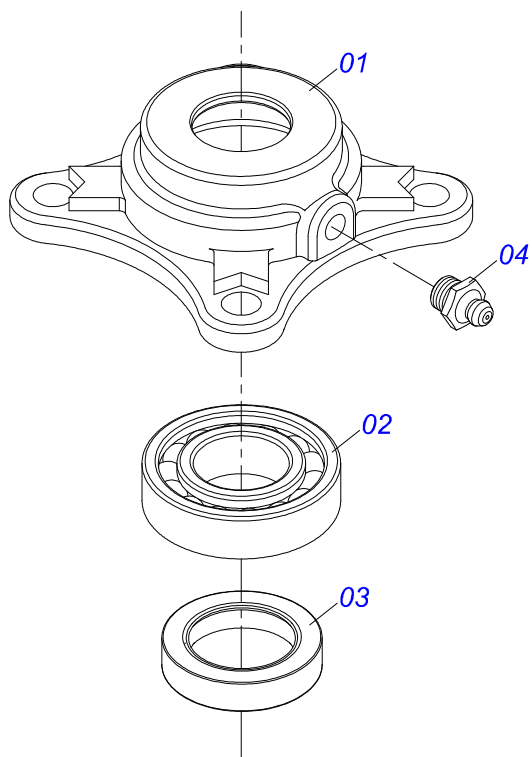

Item	Código	Descrição	Ver Pág.	QT
01	0502011442	CAIXA MANCAL AGRICOLA F-206		01
02	0503010276	ROLAMENTO 6206		01
03	0503011865	RETENTOR 00701B		01
04	0503010002	GRAXEIRA 1800		01