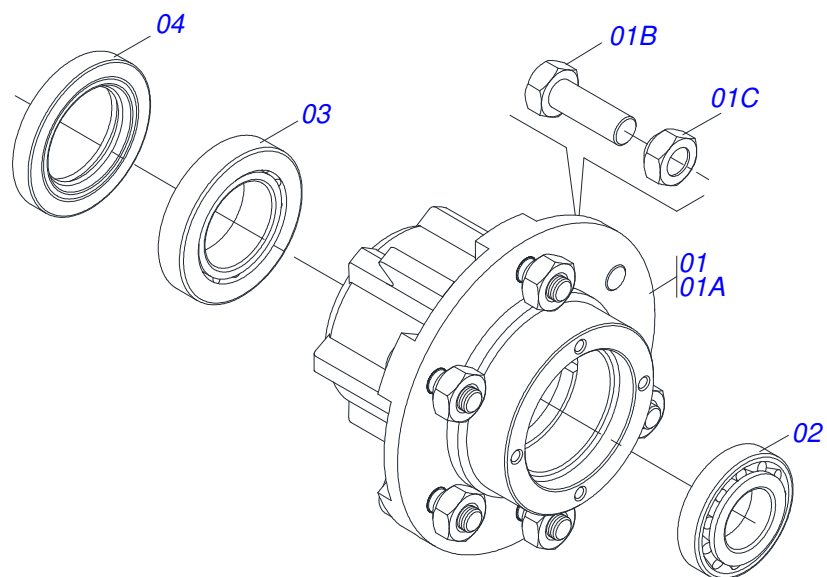

Item	Código	Descrição	Ver Pág.	QT
01	0501110728	CAIXA RODADO COM PARAFUSO		01
01A	0502011121	CAIXA RODADO		01
01B	0501010127	PARAFUSO ROD9/16UNFX1.7/8CR G.5 REC ZN		06
01C	0503010035	PORCA CONICA 9/16 UNF ZN		06
02	0503010037	ROLAMENTO 30207		01
03	0503010006	ROLAMENTO 32210 IMP		01
04	0503012928	RETENTOR 5985-GB		01