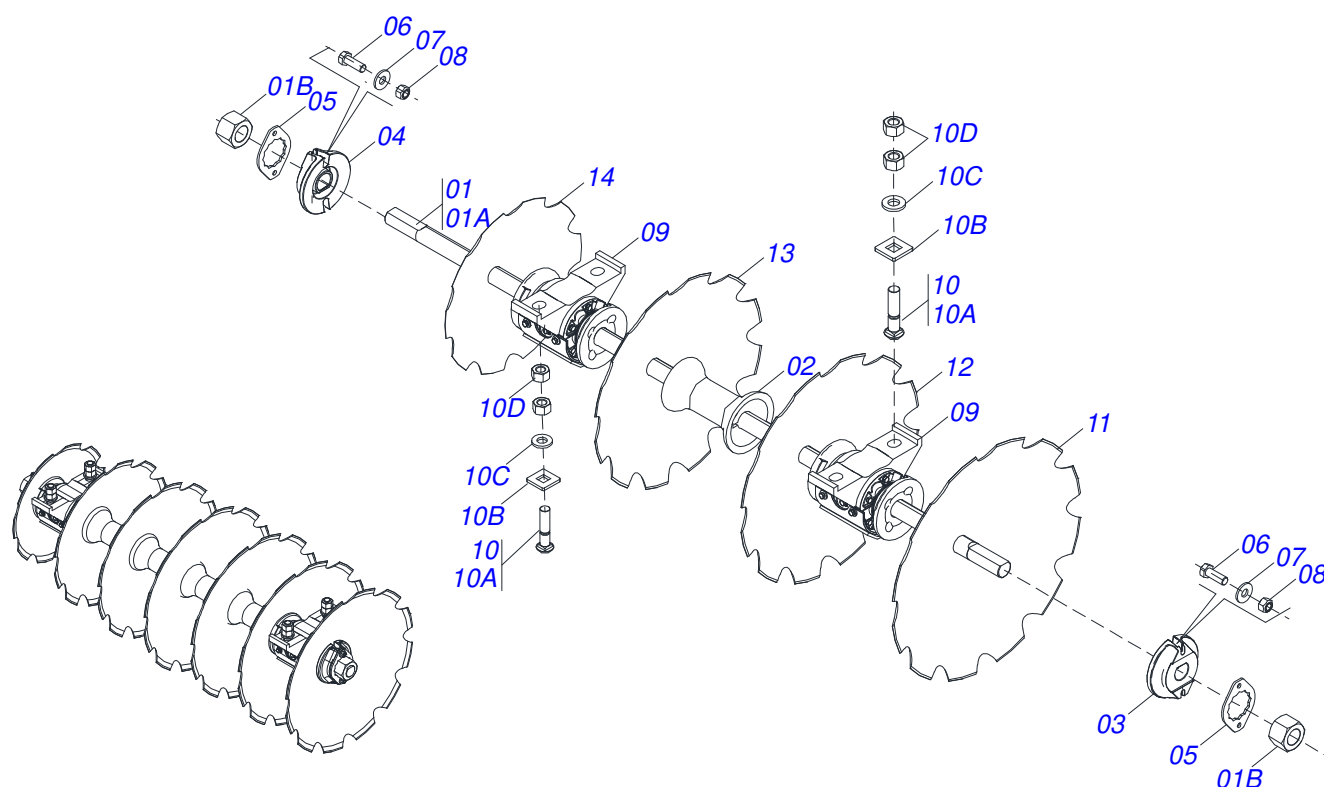

Item	Código	Descrição	Ver Pág.	QT
01	0511042421	EIXO 2.1/2 X 2315 COM PORCAS		01
01A	0541011893	EIXO 2.1/2 X 2315		01
01B	0502040064	PORCA R2.1/2UNC 7FPP X 70 SEXTAVADO 99		02
02	0502011425	SEPARADOR 330 X 2.1/2		02
03	0502010592	TRAVA EIXO INTERNO 2.1/2		01
04	0502010593	TRAVA EIXO EXTERNO 2.1/2		01
05	0541010368	TRAVA PORCA ZN		02
06	0503010232	PARAFUSO 5/8 UNC X 1.3/4 C S G.5 ZN		04
07	0501012140	ARRUELA LISA 16,50 X 40 X 4,00 ZN		04
08	0503012412	PORCA SEXTAVADA AUTOTRAVANTE 5/8 UNC G.5 ZN		04
09	0511042290	MANCAL AGRICOLA DM 330 X 2.1/2 COM PROTECAO	25	02
10	0501041301	PARAFUSO 1.1/4 UNC X 5.3/4 CA COMPLETO		04
10A	0501010954	PARAFUSO 1.1/4 UNC X 5.3/4 C A 8.8 ZN		04
10B	0501010953	TRAVA PARAFUSO 1.1/4		04
10C	0531010713	ARRUELA LISA 32,50X 65X 8,0 PCC2 ZN		04
10D	0501010087	PORCA 1.1/4 UNC SEXTAVADA 2 ZN		08
11	0602048063	DR36X9 C130AF04FR2.9/16 12RE TATU		04
12	0602046001	DR34X9 C120AF04FR2.9/16 12R TAT/CIV		01
13	0602044155	DR32X9 C120AF04FR2.9/16 10REC TATU		01
14	0602033922	DISCO RECORTADO 26X7,5 C90AF04FR2.9/16 (D082) 10REC TATU		01