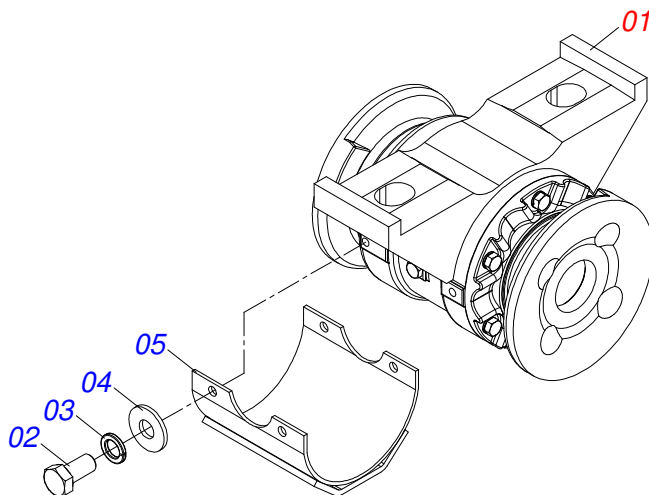

Item	Código	Descrição	Ver Pág.	QT
01	0511045349	MANCAL AGRICOLA DM 330 X 2.1/2	26	01
02	0503010834	PARAFUSO 1/2 UNC X 1 C S G.5 ZN		04
03	0503010019	ARRUELA PRESSAO 1/2 ZN 1K01556		04
04	0511017302	ARRUELA LISA 13,50 X 32,50 X 3,0 ZN		04
05	0521067034	CAPA PROTETORA MANCAL COM REFORÇO		01