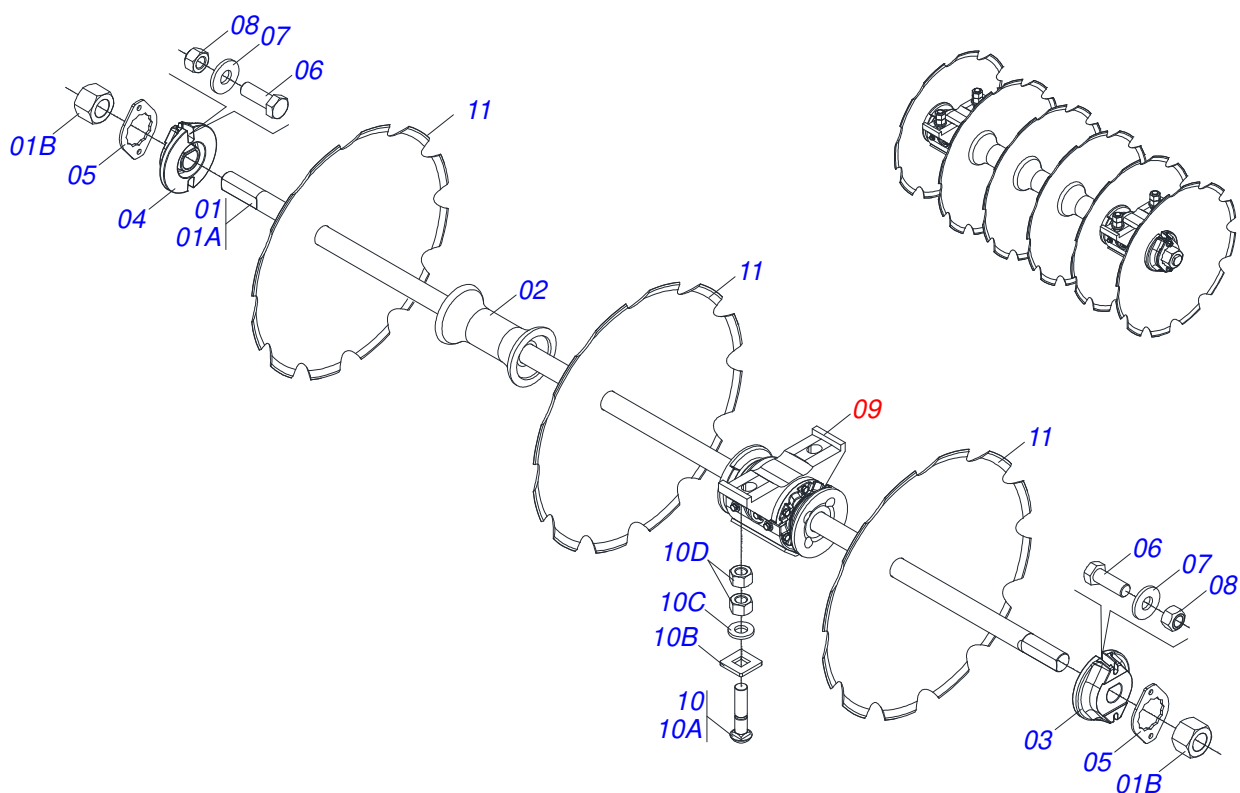

Item	Código	Descrição	Ver Pág.	QT
01	0511042484	EIXO 2.1/2 X 1985 COM PORCAS		01
01A	0541012129	EIXO 2.1/2 X 1985		01
01B	0502040064	PORCA R2.1/2UNC 7FPP X 70 SEXTAVADO 99		02
02	0502011425	SEPARADOR 330 X 2.1/2		03
03	0502010592	TRAVA EIXO INTERNO 2.1/2		01
04	0502010593	TRAVA EIXO EXTERNO 2.1/2		01
05	0541010368	TRAVA PORCA ZN		02
06	0503010232	PARAFUSO 5/8 UNC X 1.3/4 C S G.5 ZN		04
07	0501012140	ARRUELA LISA 16,50 X 40 X 4,00 ZN		04
08	0503012412	PORCA SEXTAVADA AUTOTRAVANTE 5/8 UNC G.5 ZN		04
09	0511042290	MANCAL AGRICOLA DM 330 X 2.1/2 COM PROTECAO	25	02
10	0501041301	PARAFUSO 1.1/4 UNC X 5.3/4 CA COMPLETO		04
10A	0501010954	PARAFUSO 1.1/4 UNC X 5.3/4 C A 8.8 ZN		04
10B	0501010953	TRAVA PARAFUSO 1.1/4		04
10C	0531010713	ARRUELA LISA 32,50X 65X 8,0 PCC2 ZN		04
10D	0501010087	PORCA 1.1/4 UNC SEXTAVADA 2 ZN		08
11	0602048063	DR36X9 C130AF04FR2.9/16 12RE TATU		06