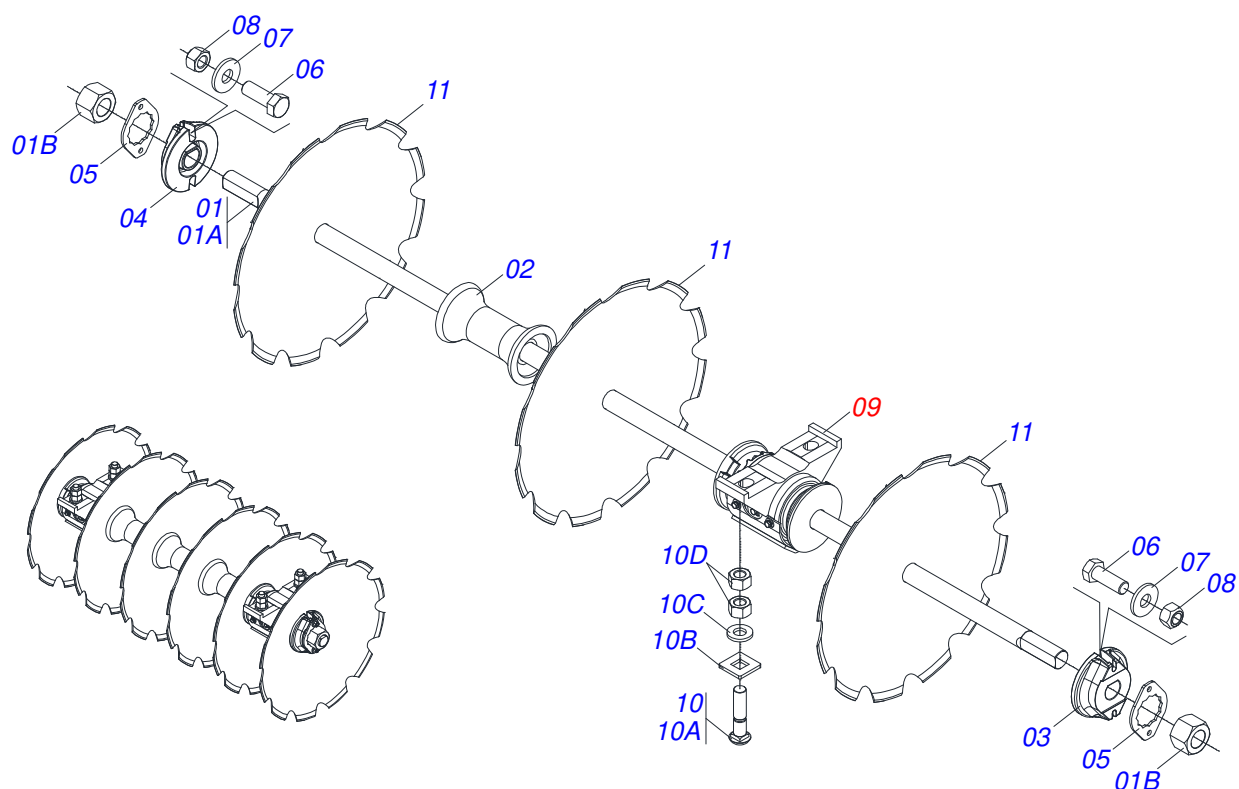

Item	Código	Descrição	Ver Pág.	QT
01	0511042483	EIXO 2.1/2 X 1650 COM PORCAS		01
01A	0541012128	EIXO 2.1/2 X 1650		01
01B	0502040064	PORCA R2.1/2UNC 7FPP X 70 SEXTAVADO 99		02
02	0502011425	SEPARADOR 330 X 2.1/2		02
03	0502010592	TRAVA EIXO INTERNO 2.1/2		01
04	0502010593	TRAVA EIXO EXTERNO 2.1/2		01
05	0541010368	TRAVA PORCA ZN		02
06	0503010232	PARAFUSO 5/8 UNC X 1.3/4 C S G.5 ZN		04
07	0501012140	ARRUELA LISA 16,50 X 40 X 4,00 ZN		04
08	0503012412	PORCA SEXTAVADA AUTOTRAVANTE 5/8 UNC G.5 ZN		04
09	0511042290	MANCAL AGRICOLA DM 330 X 2.1/2 COM PROTECAO	25	02
10	0501041301	PARAFUSO 1.1/4 UNC X 5.3/4 CA COMPLETO		04
10A	0501010954	PARAFUSO 1.1/4 UNC X 5.3/4 C A 8.8 ZN		04
10B	0501010953	TRAVA PARAFUSO 1.1/4		04
10C	0531010713	ARRUELA LISA 32,50X 65X 8,0 PCC2 ZN		04
10D	0501010087	PORCA 1.1/4 UNC SEXTAVADA 2 ZN		08
11	0602048063	DR36X9 C130AF04FR2.9/16 12RE TATU		06