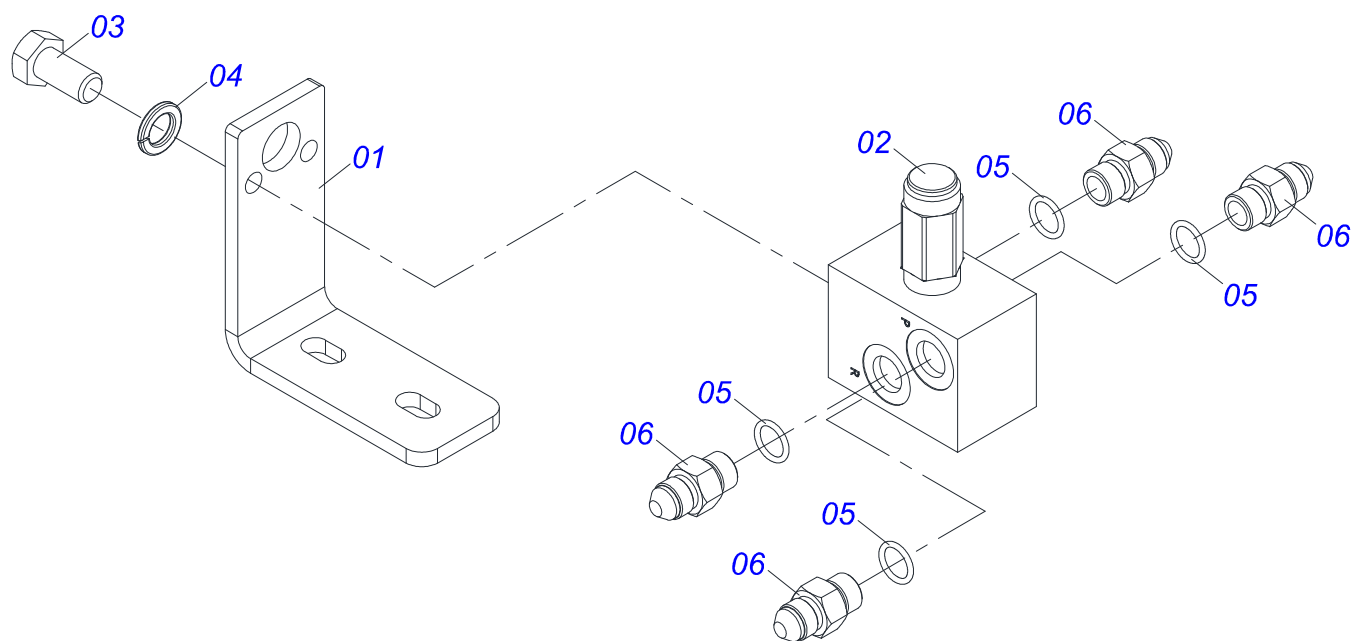

Item	Código	Descrição	Ver Pág.	QT
01	0581011745	SUPORE VALVULA		01
02	0503010919	VALVULA DESCARGA HFB060306		01
03	0503011334	PARAFUSO 3/8 UNC X 3/4 CS G.5 ZN		02
04	0503010025	ARRUELA PRESSAO 3/8 ZN 1K01527		02
05	0503010190	ANEL O RING 2-114 N 3006-9B		04
06	0501010617	NIPLE 3/4 NF X 3/4 NF SEXTAVADO 7/8 X 44		04