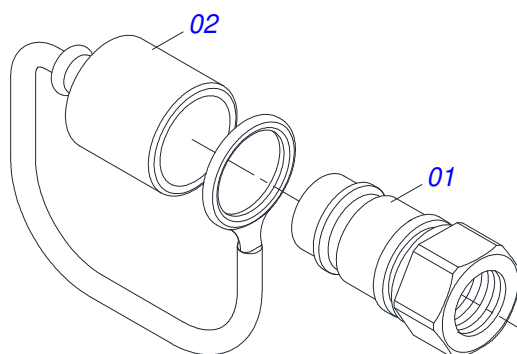

Item	Código	Descrição	Ver Pág.	QT
01	0503011627	MACHO ENGATE RAPIDO AGRICOLA 1/2 NPT		01
02	0503011882	TAMPA PLASTICA PARA ENGATE RAPIDO MACHO		01