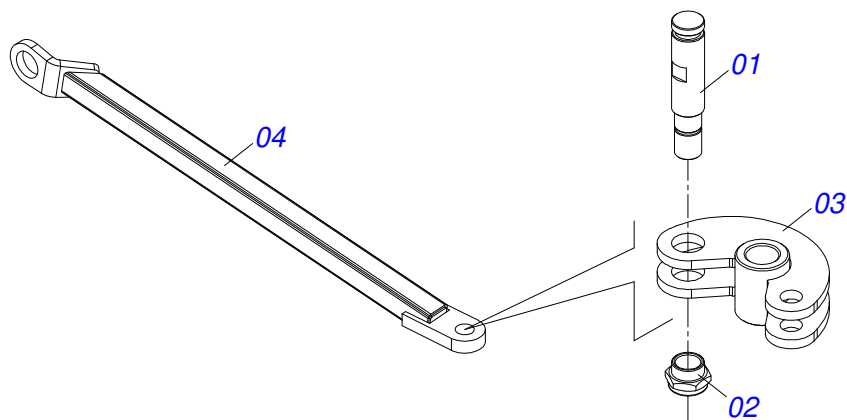

Item	Código	Descrição	Ver Pág.	QT
01	0561014074	EIXO TRAVA ARTICULAÇÃO FIXAÇÃO MOLLA 198		01
02	0541019258	PORCA AUTOFREN 1.1/4 C/REB		01
03	0521060779	TRAVA CHASSI GCRO 7012		01
04	0521060770	BRACO ACIONADOR DIANTEIRO ESQUERDO TRASEIRO DIREIRO		01