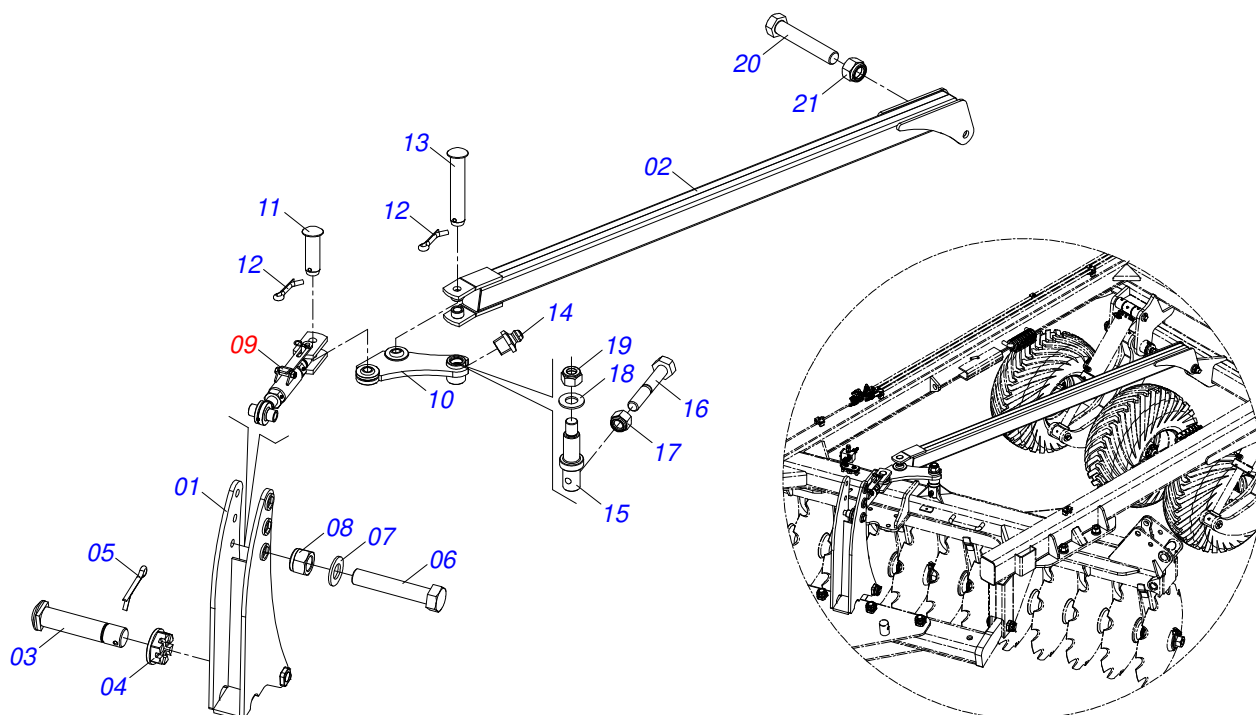

Item	Código	Descrição	Ver Pág.	QT
01	0521066758	ARTICULADOR CABECALHO		01
02	0521066759	BARRA ESTABILIZADORA (3000)		01
03	0521012053	EIXO 37,50 X 220 PQ 2240/7010 ZN		01
04	0501011301	PORCA CASTELO 1.1/2 UNC 6 FPP SEXTAVADA 2.5/16 ZN		01
05	0503010010	CONTRAPINO 1/4 X 2.1/2		01
06	0521017351	PARAFUSO 1.1/4 UNF X 8 C S G.8 ZN		01
07	0501017779	ARRUELA LISA 32 X 60 X 4,75		01
08	0503010817	PORCA SEXTAVADA AUTOTRAVANTE COM NYLON 1.1/4 UNF ALTA G.5 ZN		01
09	0511059199	EXTENSOR REGULADOR BARRA ESTABILIZADORA	5	01
10	0521066960	ARTICULADOR BARRA ESTABILIZADOR		01
11	0521010780	EIXO JUNCAO 31,75 X 115 FURO 100 ZN		01
12	0503010523	CONTRAPINO 1/4 X 2 1G13201		02
13	0581811919	EIXO JUNCAO 31,75 X 170 FURO 155 SA		01
14	0503010002	GRAXEIRA 1800		01
15	0581011775	EIXO PIVO ARTICULAÇÃO BARRA ESTABILIZADORA		01
16	0501010216	PARAFUSO 3/4 UNC X 4.1/2 C S G.5 ZN		01
17	0503011075	PORCA SEXTAVADA AUTOTRAVANTE COM NYLON 3/4 UNC ALTA G.5 ZN		01
18	0501010287	ARRUELA LISA 39,50 X 80 X 6,30 ZN		01
19	0503010290	PORCA SEXTAVADA AUTOTRAVANTE COM NYLON 1.1/2 UNF ALTA G.5 ZN		01
20	0503013321	PARAFUSO 1.1/4 UNF X 7 C S G.8 ZN		01
21	0503010817	PORCA SEXTAVADA AUTOTRAVANTE COM NYLON 1.1/4 UNF ALTA G.5 ZN		01