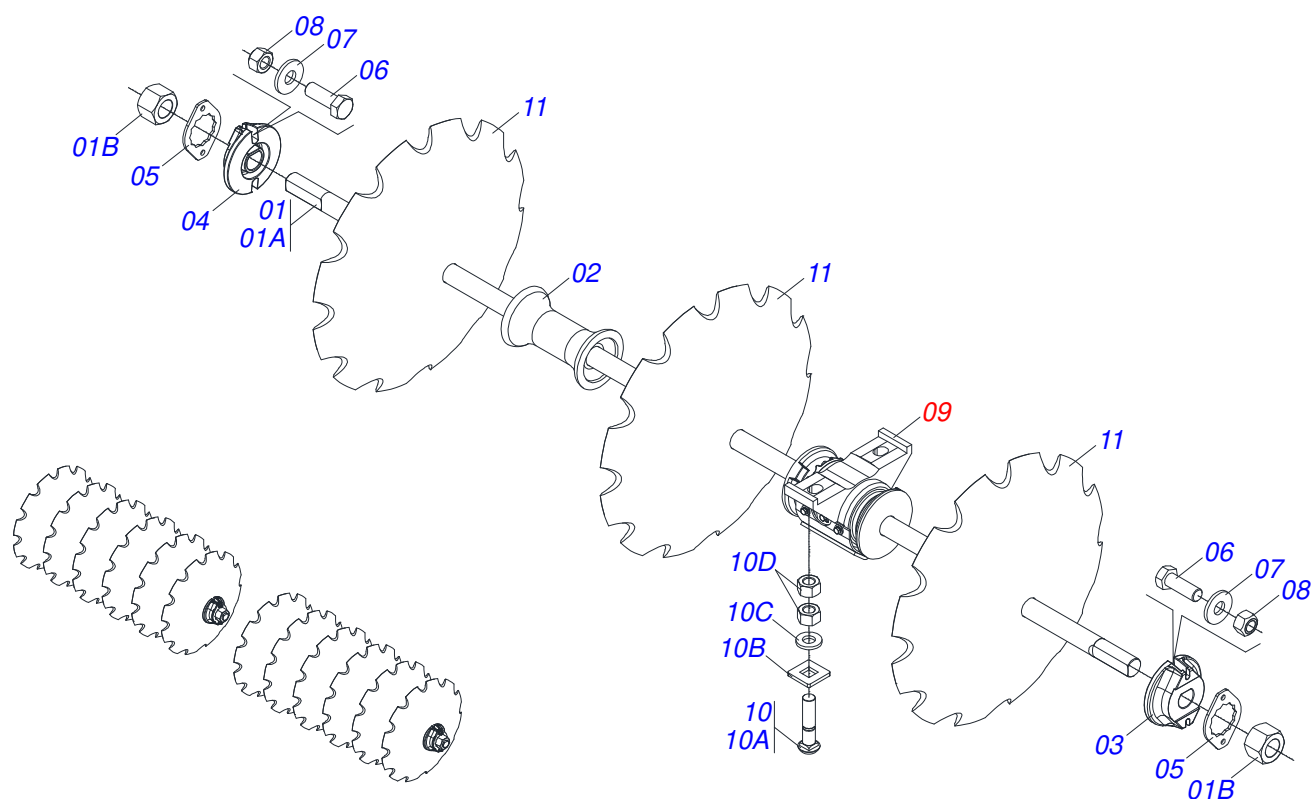

Item	Código	Descrição	Ver Pág.	QT
01	0511042484	EIXO 2.1/2 X 1985 COM PORCAS		02
01A	0541012129	EIXO 2.1/2 X 1985		02
01B	0502040064	PORCA R2.1/2UNC 7FPP X 70 SEXTAVADO 99		04
02	0502011425	SEPARADOR 330 X 2.1/2		06
03	0502010593	TRAVA EIXO EXTERNO 2.1/2		04
04	0502010592	TRAVA EIXO INTERNO 2.1/2		04
05	0541010368	TRAVA PORCA ZN		04
06	0503010232	PARAFUSO 5/8 UNC X 1.3/4 C S G.5 ZN		08
07	0501012140	ARRUELA LISA 16,50 X 40 X 4,00 ZN		08
08	0503012412	PORCA SEXTAVADA AUTOTRAVANTE 5/8 UNC G.5 ZN		08
09	0511042290	MANCAL AGRICOLA DM 330 X 2.1/2 COM PROTECAO	25	08
10	0501041301	PARAFUSO 1.1/4 UNC X 5.3/4 CA COMPLETO		08
10A	0501010954	PARAFUSO 1.1/4 UNC X 5.3/4 C A 8.8 ZN		08
10B	0501010953	TRAVA PARAFUSO 1.1/4		08
10C	0531010713	ARRUELA LISA 32,50X 65X 8,0 PCC2 ZN		08
10D	0501010087	PORCA 1.1/4 UNC SEXTAVADA 2 ZN		16
11	0602048063	DR36X9 C130AF04FR2.9/16 12RE TATU		12