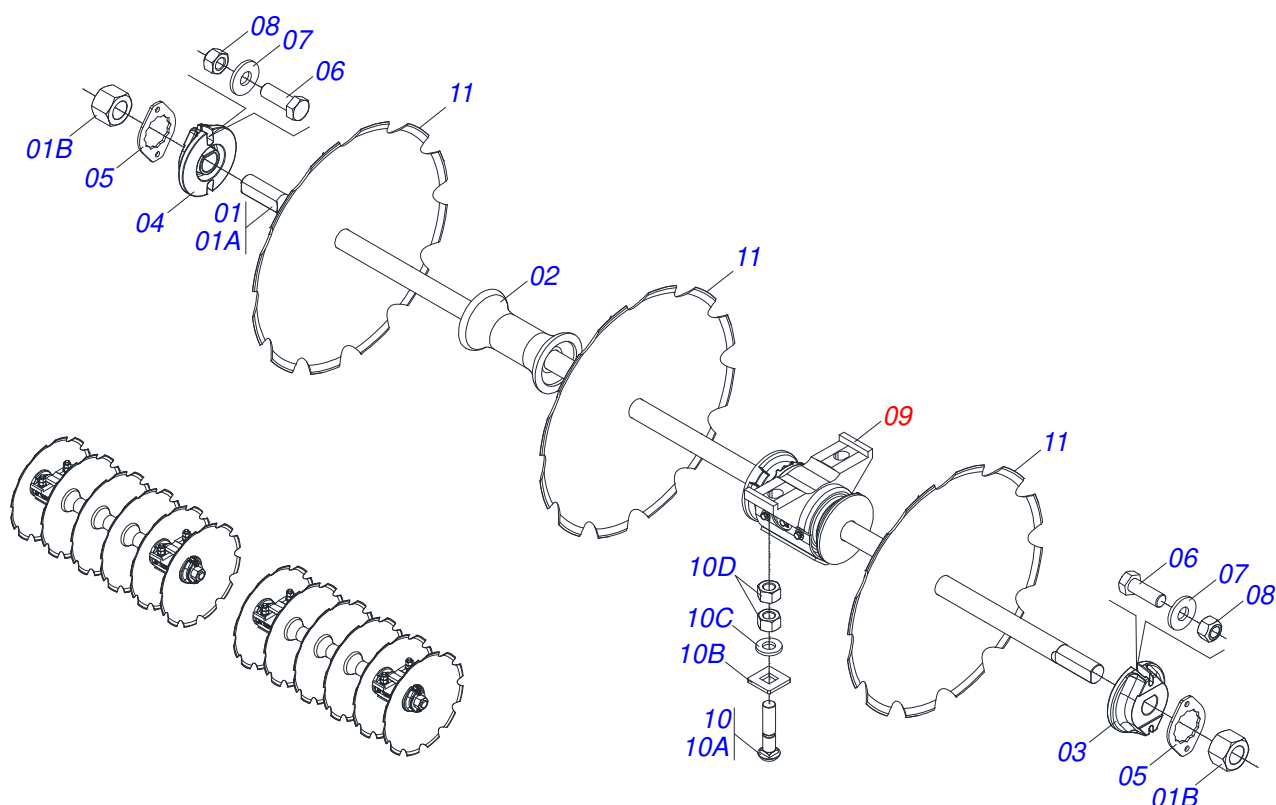

Item	Código	Descrição	Ver Pág.	QT
01	0511042484	EIXO 2.1/2 X 1985 COM PORCAS		02
01A	0541012129	EIXO 2.1/2 X 1985		02
01B	0502040064	PORCA R2.1/2UNC 7FPP X 70 SEXTAVADO 99		04
02	0502011425	SEPARADOR 330 X 2.1/2		06
03	0502010592	TRAVA EIXO INTERNO 2.1/2		02
04	0502010593	TRAVA EIXO EXTERNO 2.1/2		02
05	0541010368	TRAVA PORCA ZN		08
06	0503010232	PARAFUSO 5/8 UNC X 1.3/4 C S G.5 ZN		08
07	0501012140	ARRUELA LISA 16,50 X 40 X 4,00 ZN		08
08	0503012412	PORCA SEXTAVADA AUTOTRAVANTE 5/8 UNC G.5 ZN		08
09	0511042290	MANCAL AGRICOLA DM 330 X 2.1/2 COM PROTECAO	25	08
10	0501041301	PARAFUSO 1.1/4 UNC X 5.3/4 CA COMPLETO		08
10A	0501010954	PARAFUSO 1.1/4 UNC X 5.3/4 C A 8.8 ZN		08
10B	0501010953	TRAVA PARAFUSO 1.1/4		08
10C	0531010713	ARRUELA LISA 32,50X 65X 8,0 PCC2 ZN		08
10D	0501010087	PORCA 1.1/4 UNC SEXTAVADA 2 ZN		16
11	0602048063	DR36X9 C130AF04FR2.9/16 12RE TATU		12