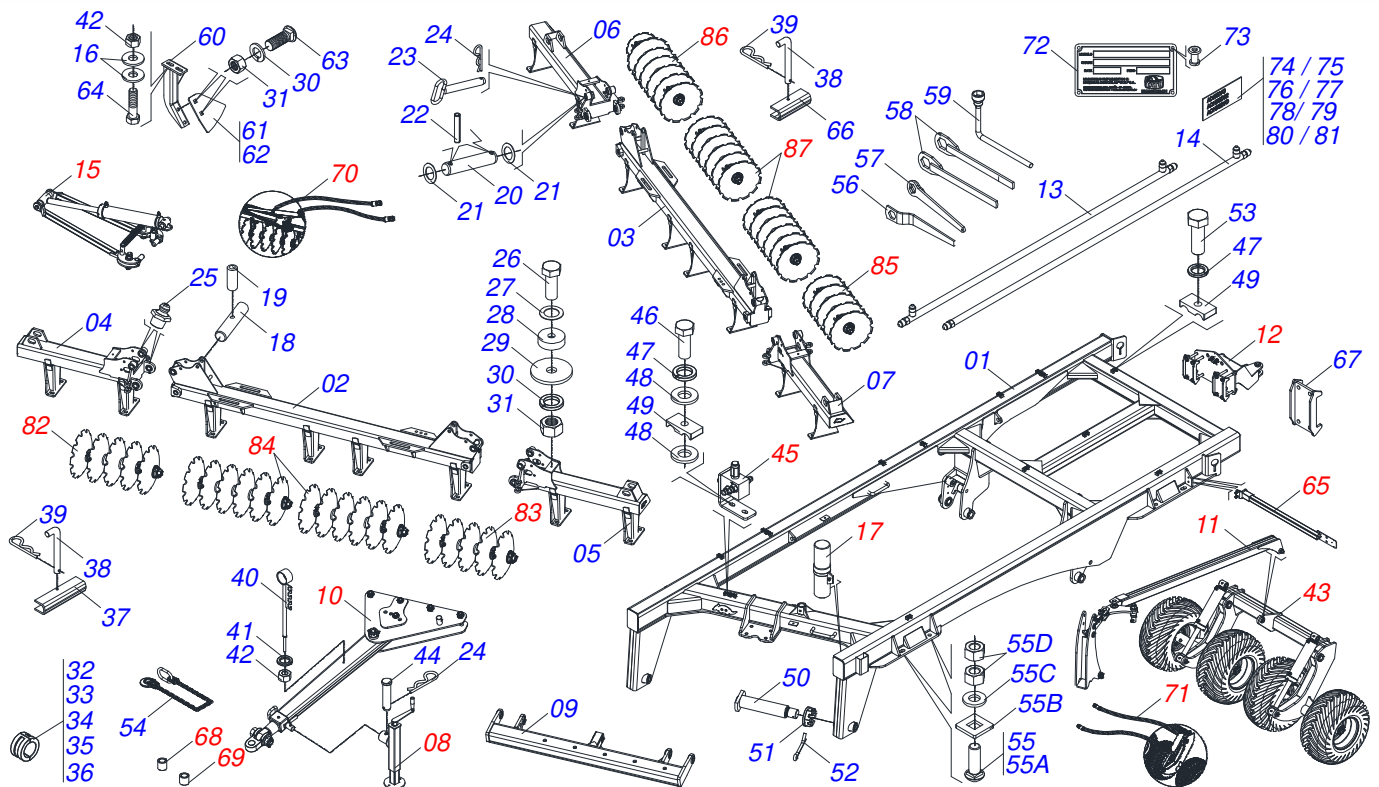

Item	Código	Descrição	Ver Pág.	QT
01	0531040026	QUADRO		01
02	0531060851	CHASSI DIANTEIRO		01
03	0531060850	CHASSI TRASEIRO		01
04	0531060852	CHASSI DIANTEIRO LATERAL DIREITO		01
05	0531060854	CHASSI DIANTEIRO LATERAL ESQUERDO		01
06	0531060856	CHASSI TRASEIRO LATERAL DIREITO		01
07	0531060858	CHASSI TRASEIRO ESQUERDO		01
08	0511048088	MACACO COMPLETO	2	01
09	0521068250	BARRA ENGATE		01
10	0521041823	BARRA TRACAO COMPLETA (PINO 3)	3	01
11	0909094820	CONJUNTO ARTICULADOR CABECALHO	4	01
12	0909092741	KIT ENGATE TRASEIRO	6	01
13	0521066126	DUTO DISTRIBUIDOR OLEO 3450 (04 SAIDA R.3/4" JIC)		02
14	0521066937	DUTO DISTRIBUIDOR OLEO 2650 03SAIDAS R3/4 JIC		02
15	0909094821	CONJUNTO ARTICULACAO	8	04
16	0541010763	ARRUELA LISA 20,50 X 42 X 6,30 ZN		180
17	0521052000	CONJUNTO PORTA MANUAL COM MANUAL INSTRUcoes	12	01
18	0541016676	EIXO 1.1/2 X 175		04
19	0503013662	PARAFUSO 1/2 UNC X 1 S C S I 12.9		04
20	0581015612	EIXO JUNCAO 50,90 X 452		04
21	0511019776	ARRUEL LISA 52,50 X 72 X 6,30 ZN		08
22	0503011069	PINO ELASTICO 701223 10 X 70		08
23	0521068256	EIXO TRAVA 25,40 X 285		04
24	0503030012	CUPILHA 4 X 88		05
25	0503010002	GRAXEIRA 1800		25
26	0503010233	PARAFUSO 5/8 UNC X 2.1/2 C S G.5 ZN		04
27	0571010265	ARRUELA LISA 16,50 X 40 X 3,00 ZN		04
28	0581011153	BATEDOR CHASSI		04
29	0571013284	ARRUELA LISA 17,50 X 90 X 4,75		06
30	0503010027	ARRUELA PRESSAO 5/8 ZN 1K01574		94