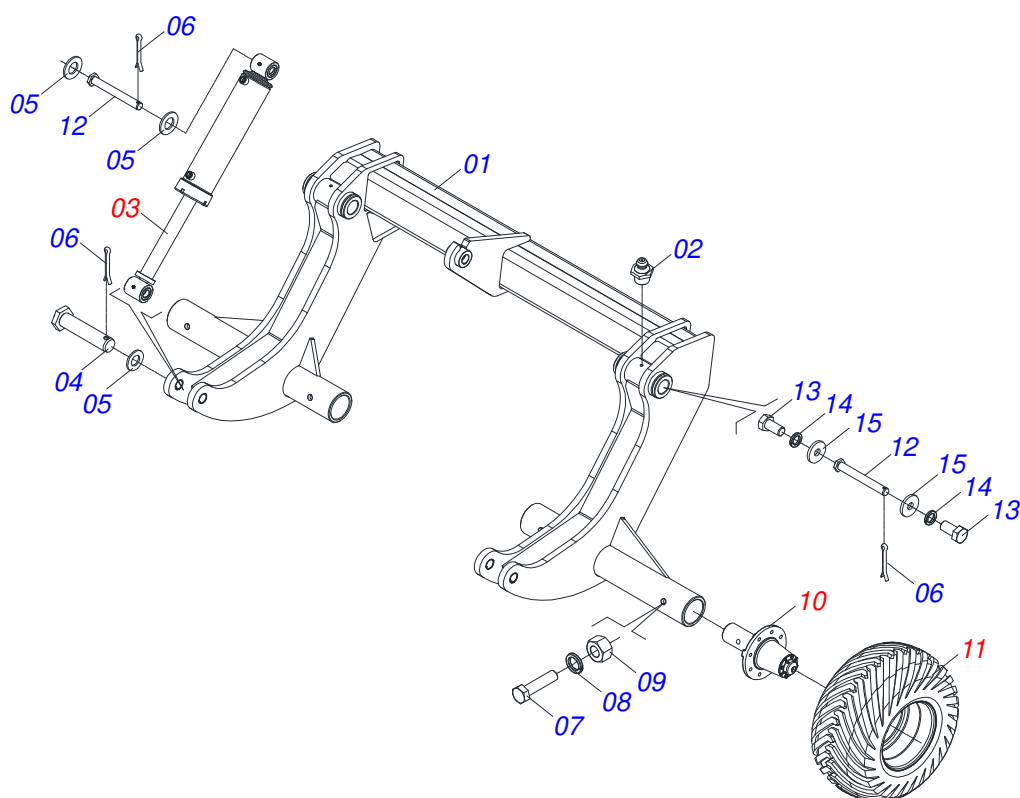

Item	Código	Descrição	Ver Pág.	QT
01	0531060840	RODEIRO		01
02	0503010002	GRAXEIRA 1800		02
03	0521058003	CILINDRO HIDRAULICO 53,98 X 127 X 660 X 340	14	02
04	0531060841	EIXO CILINDRO RODEIRO 37,50 X 151		02
05	0501012916	ARRUELA LISA 38,50 X 66 X 4,75 ZN		08
06	0503010534	CONTRAPINO 3/8 X 2.1/2 ZN		08
07	0503011198	PARAFUSO 3/4 UNC X 6 CS G.5 ZN		02
08	0503010023	ARRUELA PRESSAO 3/4 ZN 1K01584		02
09	0503010014	PORCA SEXTAVADA 3/4 UNC (PESADA) G.5 ZN		02
10	0501056467	RODADO SEM PNEU	15	02
11	0503060102	RODA COM PNEU 400/60 - 14L	16	02
12	0531060842	EIXO CILINDRO RODEIRO 37,50 X 292		02
13	0503011250	PARAFUSO 1 UNC X 2 C S G.7 ZN		04
14	0503010012	ARRUELA PRESSAO 1 ZN 1K01602		04
15	0521011565	ARRUELA LISA 26,50 X 80 X 9,50 ZN		04