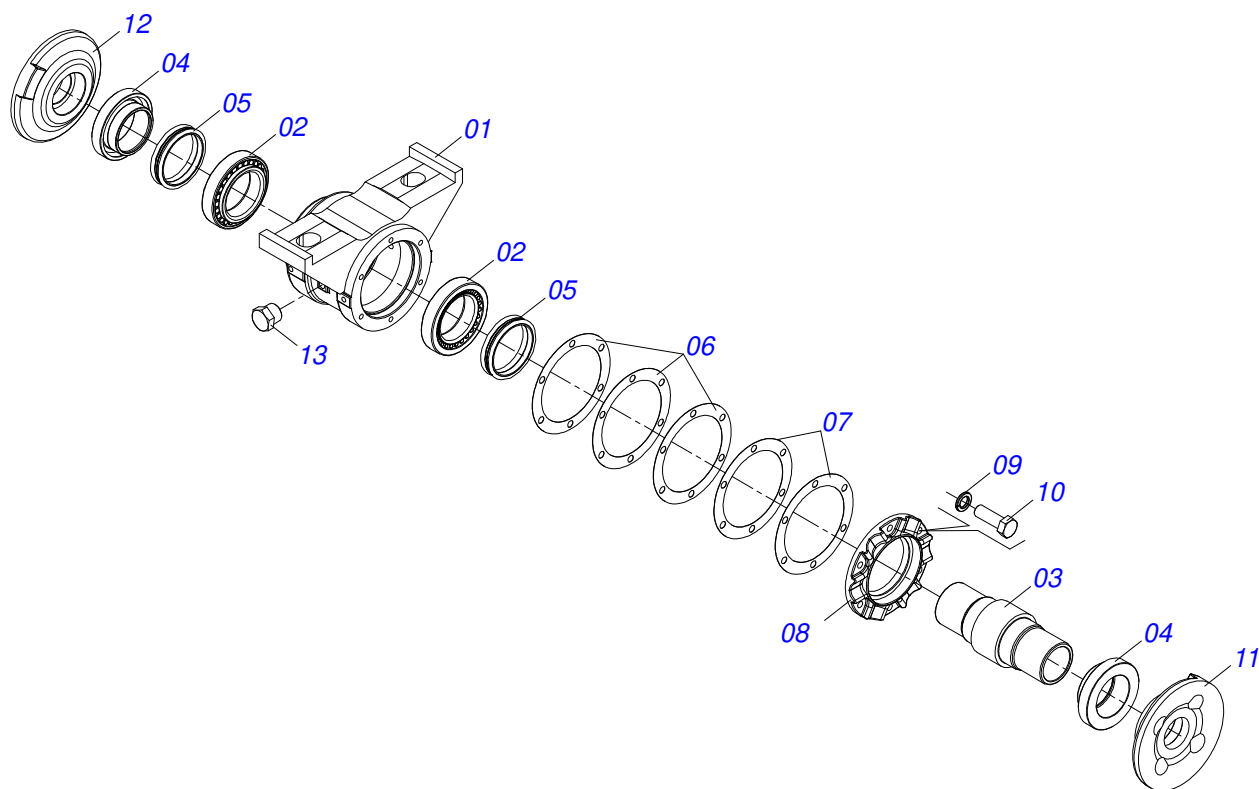

Item	Código	Descrição	Ver Pág.	QT
01	0502012218	CAIXA MANCAL 336 X 2.1/2		01
02	0503010482	ROL 594A/592A TK		02
03	0502040204	EIXO		01
04	0502040119	PORTA RETENTOR COM BUCHA		02
05	0503030029	RETENTOR LP JB-259		02
06	0503030537	JUNTA VEDAÇÃO 210 X 160,5 X 0,4		03
07	0503030687	JUNTA VEDAÇÃO 210 X 160,5 X 0,1		02
08	0502010644	TAMPA CAIXA DM MRO-430/304,8(12")		01
09	0503011440	ARRUELA PRESSAO 1/2 SA		06
10	0503010920	PARAFUSO 1/2 UNC X 1.1/2 C S G.5 ZN		06
11	0502012239	ENCOSTO EXTERNO DISCO MANCAL 330X2.1/2		01
12	0502012238	ENCOSTO INTERNO DISCO MANCAL 330 X2.1/2		01
13	0503010856	BUJAO R 3/8 BSPT		02