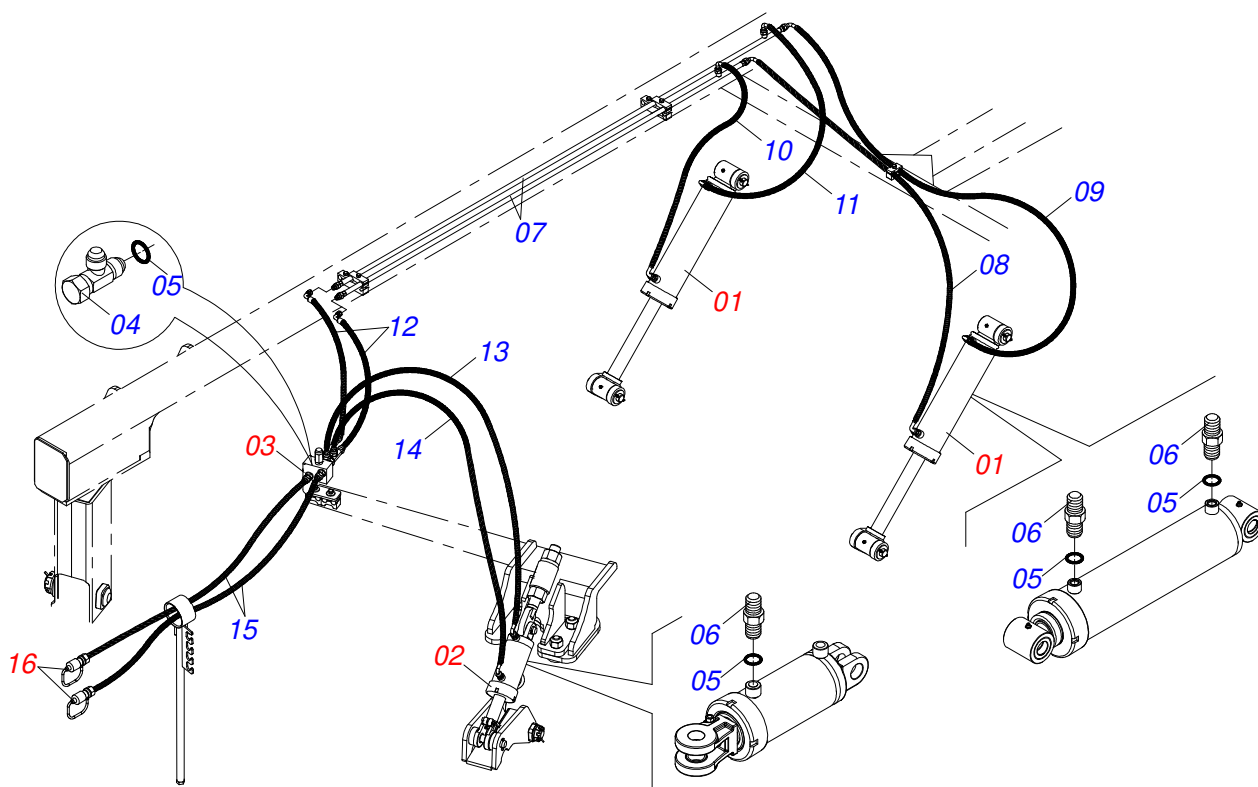

Item	Código	Descrição	Ver Pág.	QT
01	0521051832	CILINDRO HIDRAULICO 53,98 X 114,30 X 654 X 346		02
02	0511058521	CILINDRO HIDRAULICO 50,80 X 101,60 X 527 X 165		01
03	0511059196	VALVULA COMPLETA	17	01
04	0503011968	ADAPTADOR T COM PORCA GIRATORIA LATAO 3/4 8R6X-S		02
05	0503010190	ANEL O RING 2-114 N 3006-9B		08
06	0501010617	NIPLE 3/4 NF X 3/4 NF SEXTAVADO 7/8 X 44		06
07	0521066937	DUTO DISTRIBUIDOR OLEO 2650 03SAIDAS R3/4 JIC		02
08	0501080432	MANGUEIRA 3/8 X 2600 TC-TC		01
09	0501080393	MANGUEIRA 3/8 X 2200 TC-TC		01
10	0501080065	MANGUEIRA 3/8 X 1200 TC-TC		01
11	0501080931	MANGUEIRA 3/8 X 1000 TC-TC		01
12	0501080150	MANGUEIRA 3/8 X 800 TR-TC		02
13	0501080302	MANGUEIRA 3/8 X 1300 TR-TC		01
14	0501080436	MANGUEIRA 3/8 X 1500 TR-TC		01
15	0501080205	MANGUEIRA 3/8 X 5500 TR-TM		02
16	0501053834	MACHO ENGATE RAPIDO 1/2 NPT	28	02