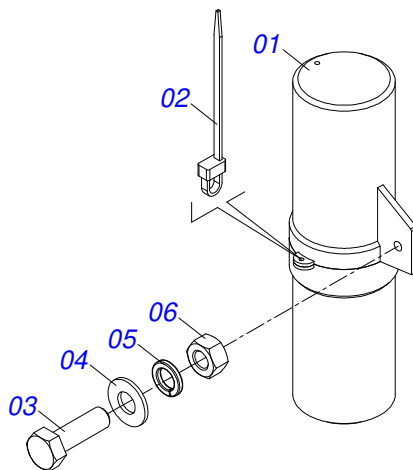

Item	Código	Descrição	Ver Pág.	QT
01	0503060100	PORTA MANUAL INSTRUCOES		01
02	0503010267	ABRACADEIRA NYLON 3,60 X 1,3 X 155 MM		01
03	0503010363	PARAFUSO 5/16 UNC X 1 C S G.2 ZN		01
04	0501010694	ARRUELA LISA 8,50 X 18 X 1,50 ZN		01
05	0503010179	ARRUELA PRESSAO 5/16 ZN 1K01528		01
06	0503010337	PORCA SEXTAVADA 5/16 UNC G.5 ZN		01
07	0511032995	SACO COM MANUAL INSTRUÇÕES GAPCR-HD 8013 FOLDING		01