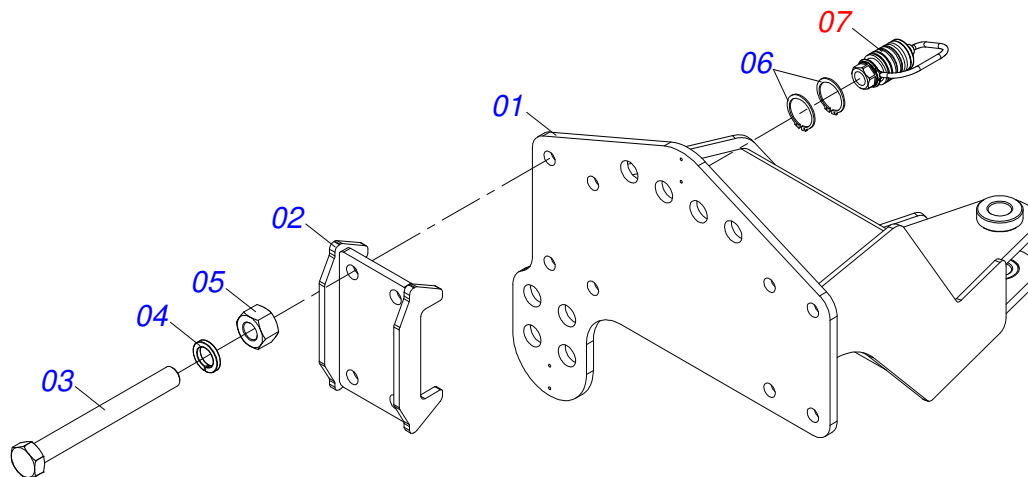

Item	Código	Descrição	Ver Pág.	QT
01	0521065966	ENGATE TRASEIRO		01
02	0521065965	GARRA TRASEIRA FIXAÇÃO ENGATE TRASEIRO		02
03	0501010064	PARAFUSO 1 UNC X 9 CS G.5 ZN		08
04	0503010012	ARRUELA PRESSAO 1 ZN 1K01602		08
05	0501010059	PORCA SEXTAVADA 1 UNC (PESADA) G.5 ZN		08
06	0503010217	ANEL RETENTOR PARA EIXO 501040		04
07	0501053835	FEMEA ENGATE RAPIDO AGRICOLA 1/2 NPT COM 7 TAMPA		02