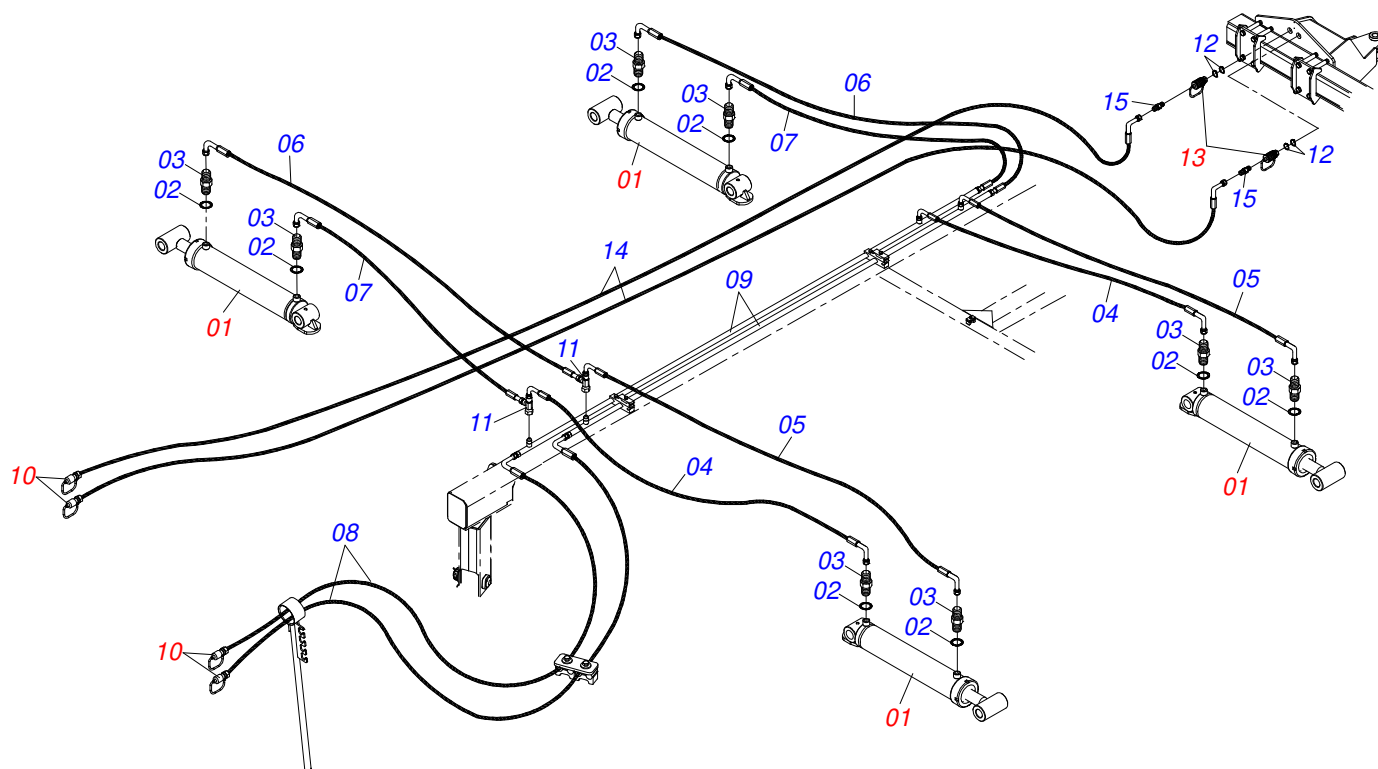

Item	Código	Descrição	Ver Pág.	QT
01	0511059197	CILINDRO HIDRAULICO 76,20 X 114,30 X 1085 X 715	11	04
02	0503010190	ANEL O RING 2-114 N 3006-9B		08
03	0501010617	NIPLE 3/4 NF X 3/4 NF SEXTAVADO 7/8 X 44		08
04	0501080578	MANGUEIRA 3/8 X 4000 TC-TC		02
05	0501080909	MANGUEIRA 3/8 X 4600 TC-TC		02
06	0501080401	MANGUEIRA 3/8 X 2700 TR-TC		02
07	0501080450	MANGUEIRA 3/8 X 2200 TR-TC		02
08	0501080850	MANGUEIRA 3/8 X 6100 TC-TM		02
09	0521066126	DUTO DISTRIBUIDOR OLEO 3450 (04 SAIDA R.3/4\" JIC)		02
10	0501053834	MACHO ENGATE RAPIDO 1/2 NPT	28	04
11	0503011968	ADAPTADOR T COM PORCA GIRATORIA LATAO 3/4 8R6X-S		04
12	0503010217	ANEL RETENTOR PARA EIXO 501040		04
13	0501053835	FEMEA ENGATE RAPIDO AGRICOLA 1/2 NPT COM 7 TAMPA		02
14	0501082031	MANGUEIRA 3/8 X 12000 TC-TM		02
15	0571015342	NIPLE 1/2NPT X 3/4UNF X 48		02