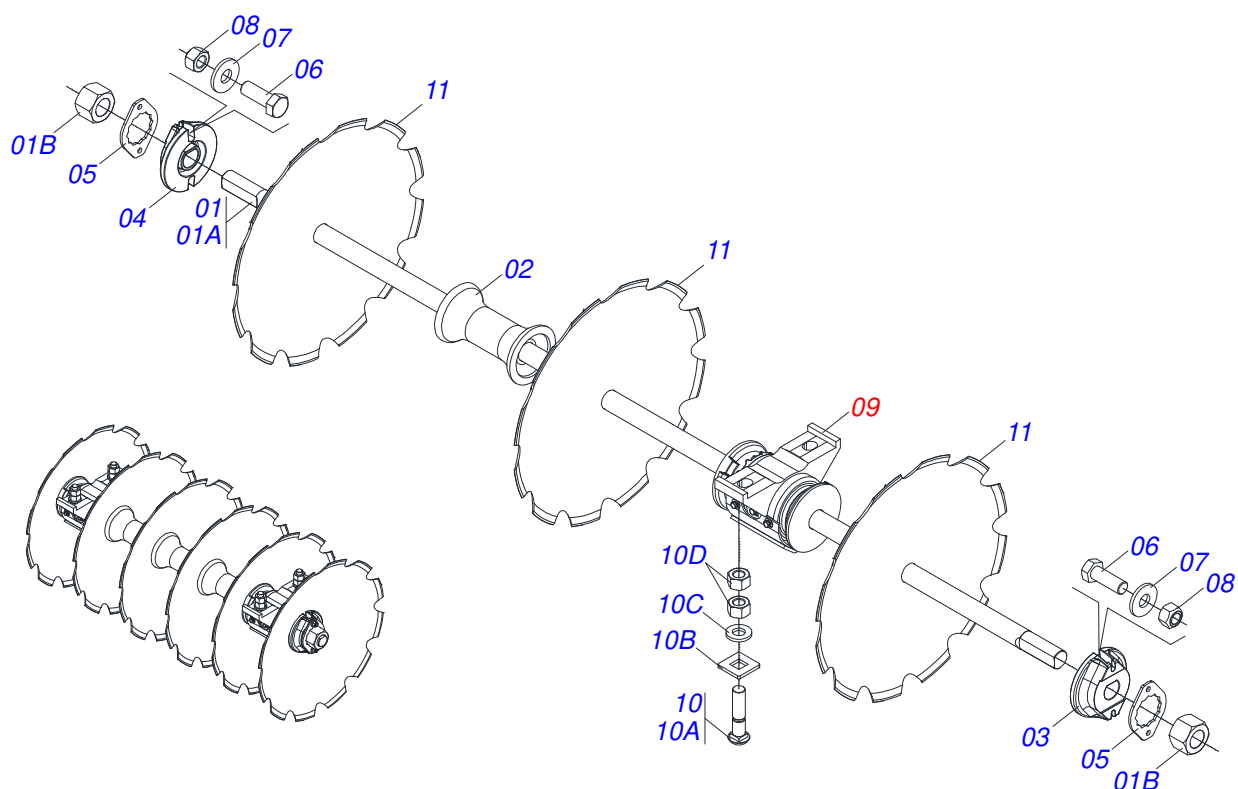

Item	Código	Descrição	Ver Pág.	QT
01	0511042483	EIXO 2.1/2 X 1650 COM PORCAS		01
01A	0541012128	EIXO 2.1/2 X 1650		01
01B	0502040064	PORCA R2.1/2UNC 7FPP X 70 SEXTAVADO 99		02
02	0502011425	SEPARADOR 330 X 2.1/2		02
03	0502010592	TRAVA EIXO INTERNO 2.1/2		01
04	0502010593	TRAVA EIXO EXTERNO 2.1/2		01
05	0541010368	TRAVA PORCA ZN		02
06	0503010232	PARAFUSO 5/8 UNC X 1.3/4 C S G.5 ZN		04
07	0501012140	ARRUELA LISA 16,50 X 40 X 4,00 ZN		04
08	0503012412	PORCA SEXTAVADA AUTOTRAVANTE 5/8 UNC G.5 ZN		04
09	0511042290	MANCAL AGRICOLA DM 330 X 2.1/2 COM PROTECAO	25	02
10	0501041301	PARAFUSO 1.1/4 UNC X 5.3/4 CA COMPLETO		04
10A	0501010954	PARAFUSO 1.1/4 UNC X 5.3/4 C A 8.8 ZN		04
10B	0501010953	TRAVA PARAFUSO 1.1/4		04
10C	0531010713	ARRUELA LISA 32,50X 65X 8,0 PCC2 ZN		04
10D	0501010087	PORCA 1.1/4 UNC SEXTAVADA 2 ZN		08
11	0602048063	DR36X9 C130AF04FR2.9/16 12RE TATU		06