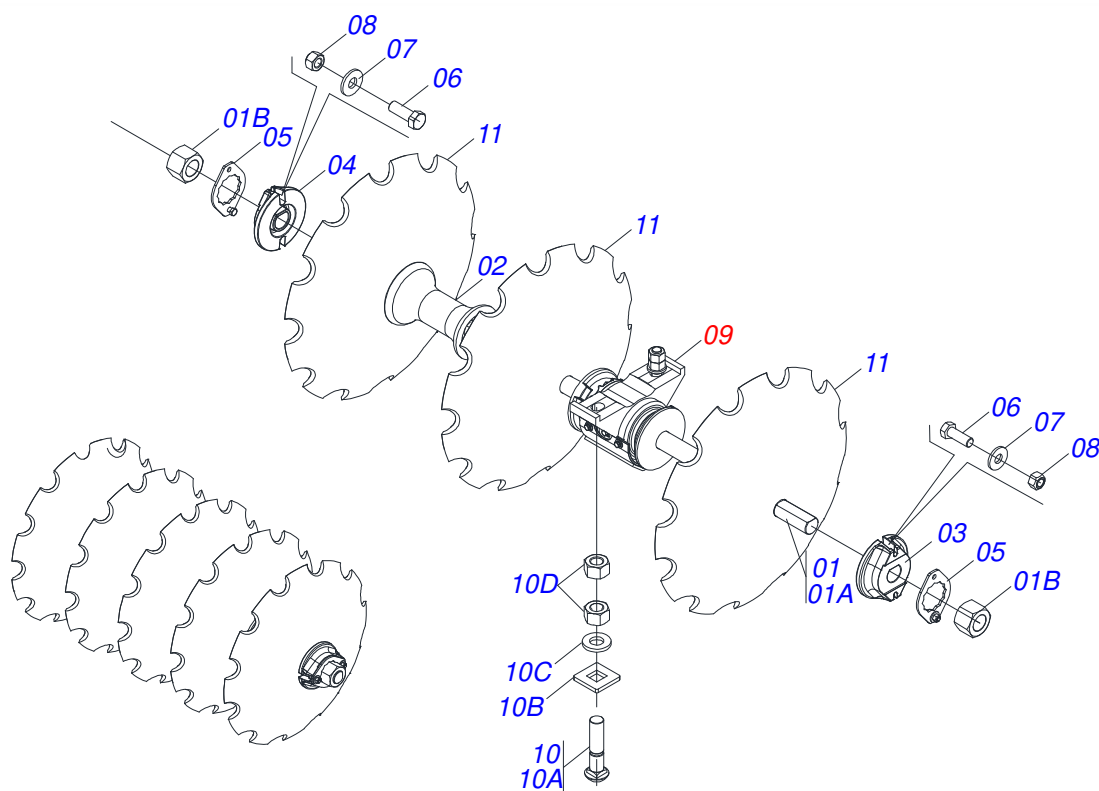

Item	Código	Descrição	Ver Pág.	QT
01	0511042483	EIXO 2.1/2 X 1650 COM PORCAS		01
01A	0541012128	EIXO 2.1/2 X 1650		01
01B	0502040064	PORCA R2.1/2UNC 7FPP X 70 SEXTAVADO 99		02
02	0502011425	SEPARADOR 330 X 2.1/2		02
03	0502010593	TRAVA EIXO EXTERNO 2.1/2		01
04	0502010592	TRAVA EIXO INTERNO 2.1/2		01
05	0541010368	TRAVA PORCA ZN		02
06	0503010232	PARAFUSO 5/8 UNC X 1.3/4 C S G.5 ZN		04
07	0501012140	ARRUELA LISA 16,50 X 40 X 4,00 ZN		04
08	0503012412	PORCA SEXTAVADA AUTOTRAVANTE 5/8 UNC G.5 ZN		04
09	0511042290	MANCAL AGRICOLA DM 330 X 2.1/2 COM PROTECAO	25	02
10	0501041301	PARAFUSO 1.1/4 UNC X 5.3/4 CA COMPLETO		04
10A	0501010954	PARAFUSO 1.1/4 UNC X 5.3/4 C A 8.8 ZN		04
10B	0501010953	TRAVA PARAFUSO 1.1/4		04
10C	0531010713	ARRUELA LISA 32,50X 65X 8,0 PCC2 ZN		04
10D	0501010087	PORCA 1.1/4 UNC SEXTAVADA 2 ZN		08
11	0602048063	DR36X9 C130AF04FR2.9/16 12RE TATU		5