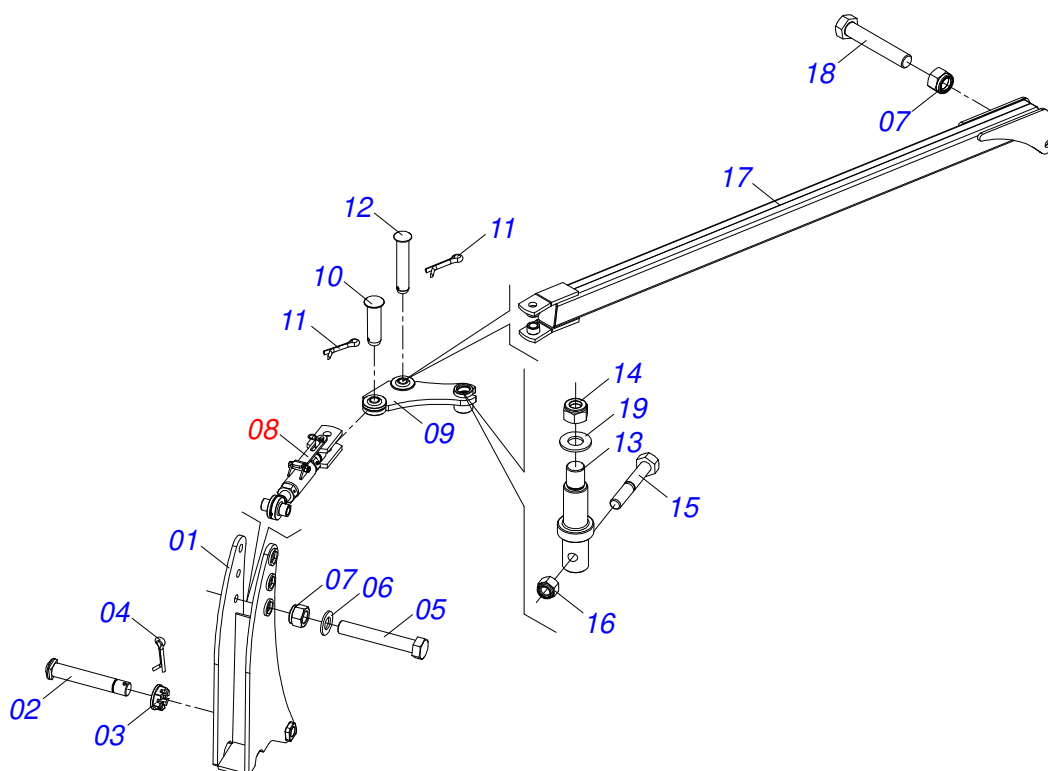

Item	Código	Descrição	Ver Pág.	QT
01	0503062227	MACACO COMPLETO (8088) ROBUSTEC		01

Item	Código	Descrição	Ver Pág.	QT
01	0521068249	BARRA TRAÇÃO (EIXO 2) GAPCR-HD		01
02	0502040558	PORCA CASTELO 2 UNS 10FPP SEXTAVADO 99 SA		02
03	0503010074	CONTRAPINO 3/8 X 4		02
04	0521068246	PLACA SUPERIOR (EIXO 2)		01
05	0521068247	PLACA INFERIOR (EIXO 2) GAPCR-HD		01
06	0521068248	EIXO JUNÇÃO COM TRAVA (50,80 X 273)		01
07	0501811301	PORCA CASTELO 1.1/2UNC 6FPP S2.5/16 SA		05
08	0503010010	CONTRAPINO 1/4 X 2.1/2		05
09	0521811880	EIXO JUNCAO 37,50 X 230 X PQ R.1./2 GAPCW SA		05
10	0502040263	ANEL TRAVA ENGATE 32M 106		01
11	1902040897	U ENGATE TRATOR 3		01
12	0561017306	EIXO JUNCAO 31,50 X 130		01
13	0503010523	CONTRAPINO 1/4 X 2 1G13201		01
14	0503031741	MOLA TRACAO 45,0 X 290 X 7,0 CLASSE C		01
15	0531061607	REGULADOR MOLA		01
16	0591014558	EIXO FIXACAO REGULADOR MOLA		01
17	0503030285	CUPILO 4 X 60		01
18	0531061122	EIXO ARTICULADOR 2 UNS 10FPP X 241,50		01
19	0531040171	ENGATE COMPLETO		01
20	0503010589	PORCA SEXTAVADA AUTOTRAVANTE COM NYLON 1/2 UNC ALTA G.5 ZN		01
21	0501010937	ARRUELA LISA 13,50 X 28 X 3,00 ZN		01
22	0591014554	ORELHA TRASEIRA FIXACAO MOLA		01
23	0591014552	LUVA Ø19 X Ø13,50 X 11		01
24	0503010740	PARAFUSO 1/2 UNC X 2 CS G.5 ZN		01
25	0591013086	LUVA Ø52,8 X Ø78 X 76 (PINO Ø2")		01