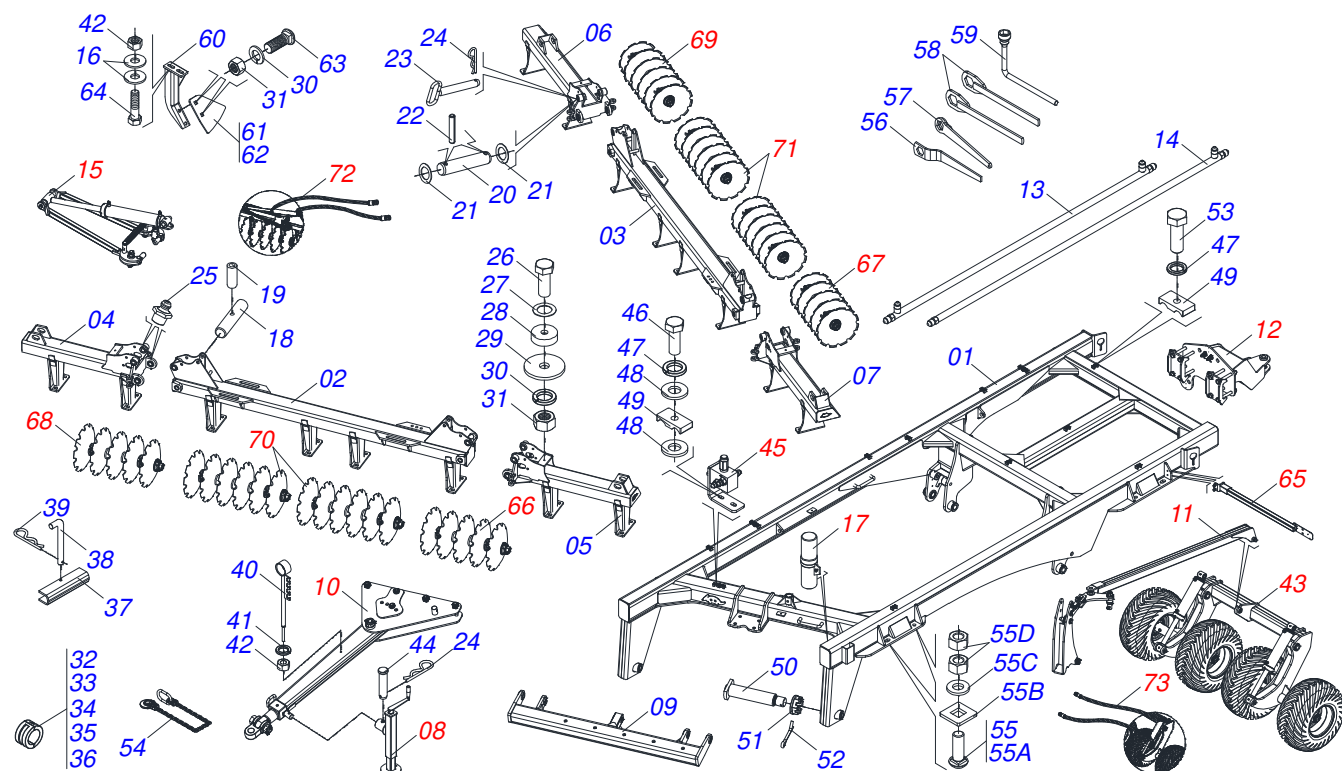

GRADES ARADORAS

GAPCR-HD 8013 ARTICULADA MECANICA - 45D

Código: 0501092847

Série: S-0118

Revisão: 00

Data da Revisão: JUNHO/2022

CATÁLOGO DE PEÇAS

MARCHESAN

INDICE

0909095441	CHASSI COMPLETO	1
0511048088	MACACO COMPLETO	2
0521041823	BARRA TRACAO COMPLETA (PINO 3)	3
0909092879	CONJUNTO DO ARTICULADO DO CABEÇALHO	4
0909092741	KIT ENGATE TRASEIRO	5
0501053835	FEMEA ENGATE RAPIDO AGRICOLA 1/2 NPT COM TAMPA	6
0909094821	CONJUNTO ARTICULACAO	7
0511050181	ARTICULACAO DIANTEIRA ESQUERDA TRASEIRA DIREITA COMPLETA	8
0511050182	ARTICULACAO DIANTEIRA DIREITA TRASEIRA ESQUERDA COMPLETA	9
0511059197	CILINDRO HIDRAULICO 76,20 X 114,30 X 1085 X 715	10
0521052000	CONJUNTO PORTA MANUAL COM MANUAL INSTRUcoes	11
0909093678	CONJUNTO RODADO	12
0521051832	CILINDRO HIDRAULICO 53,98 X 114,30 X 654 X 346	13
0501056467	RODADO SEM PNEU	14
0501111042	CAIXA RODADO COM PARAFUSO	15
0531051143	RODADO SEM PNEU 11,25INX8,62INX10F (FURO 50)	16
0503060102	RODA COM PNEU 400/60 - 14L	17
0909093685	CONJUNTO FIXACAO LANTERNA	18
0909095442	SEÇÃO DE DISCOS DIANTEIRA LATERAL ESQUERDA	19
0909095447	SEÇÃO DE DISCOS TRASEIRO LATERAL ESQUERDA	20
0909095443	SEÇÃO DE DISCOS DIANTEIRA LATERAL DIREITA	21
0909095446	SEÇÃO DE DISCOS TRASEIRO LATERAL DIREITA	22
0909095444	SEÇÃO DE DISCOS CENTRAL DIANTEIRA	23
0909095445	SEÇÃO DE DISCOS CENTRAL TRASEIRA	24
0511042290	MANCAL AGRICOLA DM 330 X 2.1/2 COM PROTECAO	25
0909094828	CIRCUITO HIDRAULICO ARTICULADO CHASSI	26
0501053834	MACHO ENGATE RAPIDO 1/2 NPT	27
0909094829	CIRCUITO HIDRAULICO RODADO	28