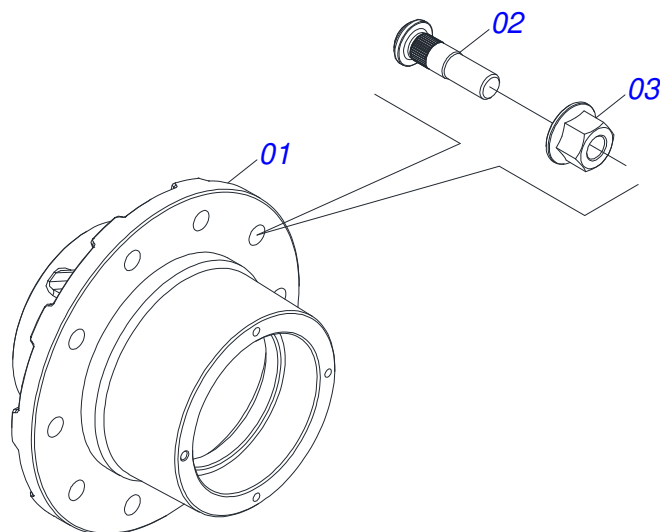

Item	Código	Descrição	Ver Pág.	QT
001	0502012972	CUBO BOLT CIRCLE 11,25 INX PILOT 8,62 INX 10 FUROS		01
002	0503035269	PARAFUSO CRA RDA UNF3/4 X 2.7/8 X 3.7/32 DIREITO R G8		10
003	0503019871	PORCA SEXTAVADA 3/4 UNF 16FPP FLANGEADA G8 SA		10