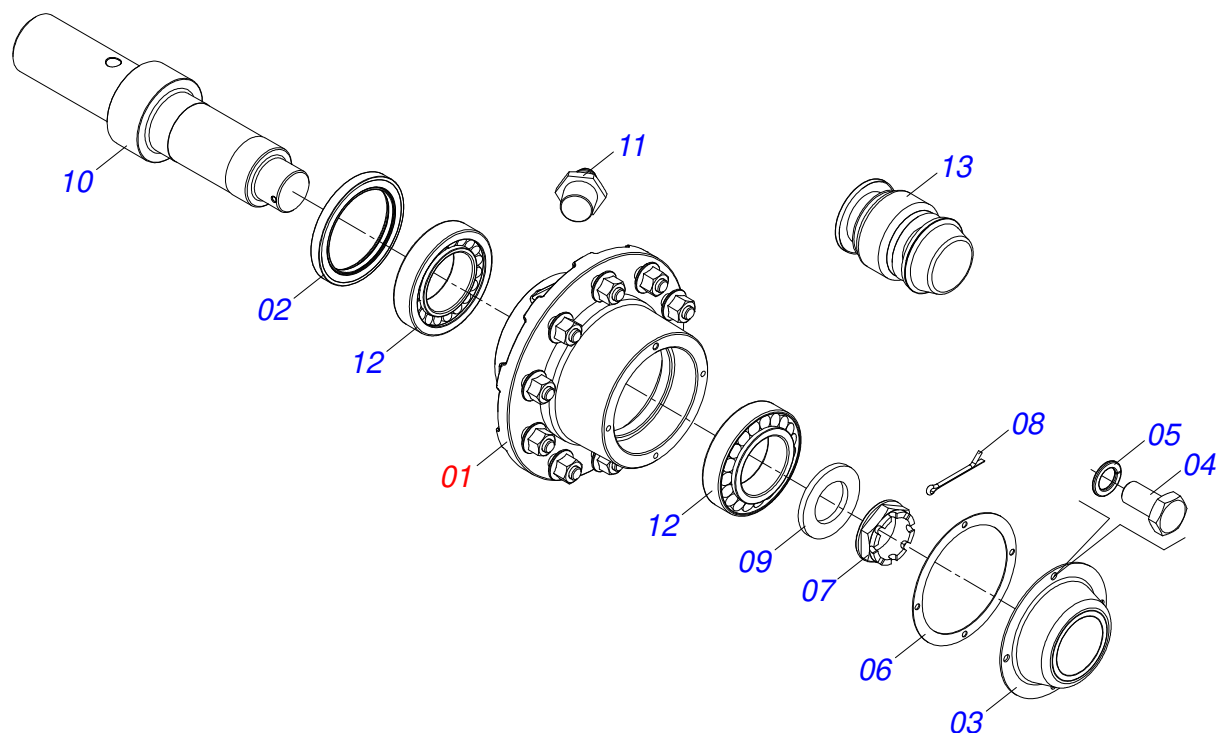

Item	Código	Descrição	Ver Pág.	QT
01	0501111042	CAIXA RODADO COM PARAFUSO	15	01
02	0503013541	RETENTOR 0310-BG SABO TRASEIRA AR22 1G25356		01
03	0503013549	TAMPA CUBO PRETA 4F CAR LISA		01
04	0503013546	PARAFUSO SX MA5,8 M10X1,5X20ZA DI		04
05	0503013542	ARRUELA PRESSAO M10 2130220009 1K01832		04
06	0503013548	JUNTA CORTICA CR4F CAR JS00002		01
07	0502040080	PORCA FLANGEADA R.2.1/2 UN		01
08	0503012213	CONTRAPINO 1/4 X 4 1G13112 SA		01
09	0531019986	ARRUELA LISA 64 X 110 X 9,50		01
10	0591018279	PONTA EIXO R 2. 1/2 UN (FURO 50)		01
11	0503010002	GRAXEIRA 1800		01
12	0503013243	ROLAMENTO 32218 NAC		02
13	1882970002	GRAXA SABAO LITIO NLGI2-EP 1J27010		01