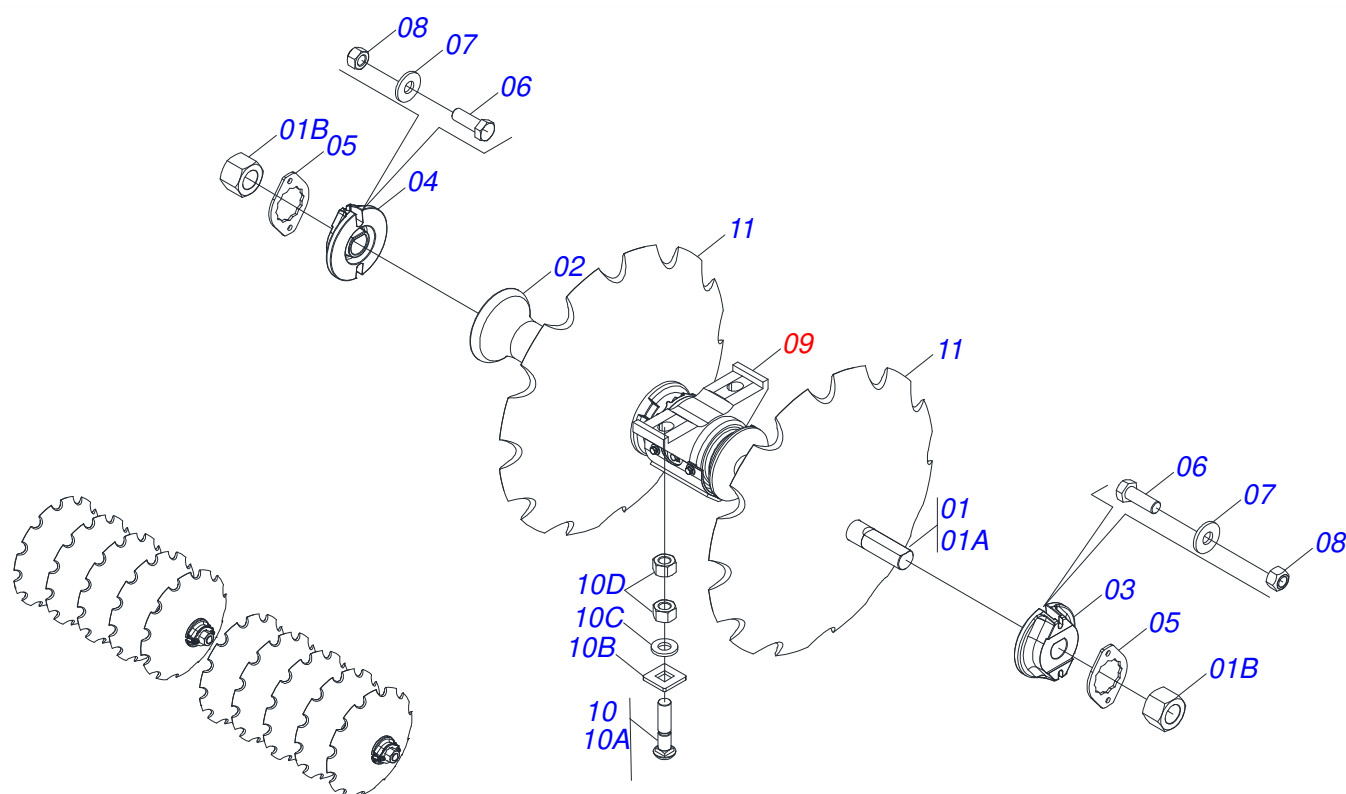

Item	Código	Descrição	Ver Pág.	QT
01	0511042484	EIXO 2.1/2 X 1985 COM PORCAS		02
01A	0541012129	EIXO 2.1/2 X 1985		02
01B	0502040064	PORCA R2.1/2UNC 7FPP X 70 SEXTAVADO 99		04
02	0502011425	SEPARADOR 330 X 2.1/2		06
03	0502010593	TRAVA EIXO EXTERNO 2.1/2		02
04	0502010592	TRAVA EIXO INTERNO 2.1/2		02
05	0541010368	TRAVA PORCA ZN		04
06	0503010232	PARAFUSO 5/8 UNC X 1.3/4 C S G.5 ZN		08
07	0501012140	ARRUELA LISA 16,50 X 40 X 4,00 ZN		08
08	0503012412	PORCA SEXTAVADA AUTOTRAVANTE 5/8 UNC G.5 ZN		08
09	0511042290	MANCAL AGRICOLA DM 330 X 2.1/2 COM PROTECAO	25	08
10	0501041301	PARAFUSO 1.1/4 UNC X 5.3/4 CA COMPLETO		08
10A	0501010954	PARAFUSO 1.1/4 UNC X 5.3/4 C A 8.8 ZN		08
10B	0501010953	TRAVA PARAFUSO 1.1/4		08
10C	0531010713	ARRUELA LISA 32,50X 65X 8,0 PCC2 ZN		08
10D	0501010087	PORCA 1.1/4 UNC SEXTAVADA 2 ZN		16
11	0602048063	DR36X9 C130AF04FR2.9/16 12RE TATU		12