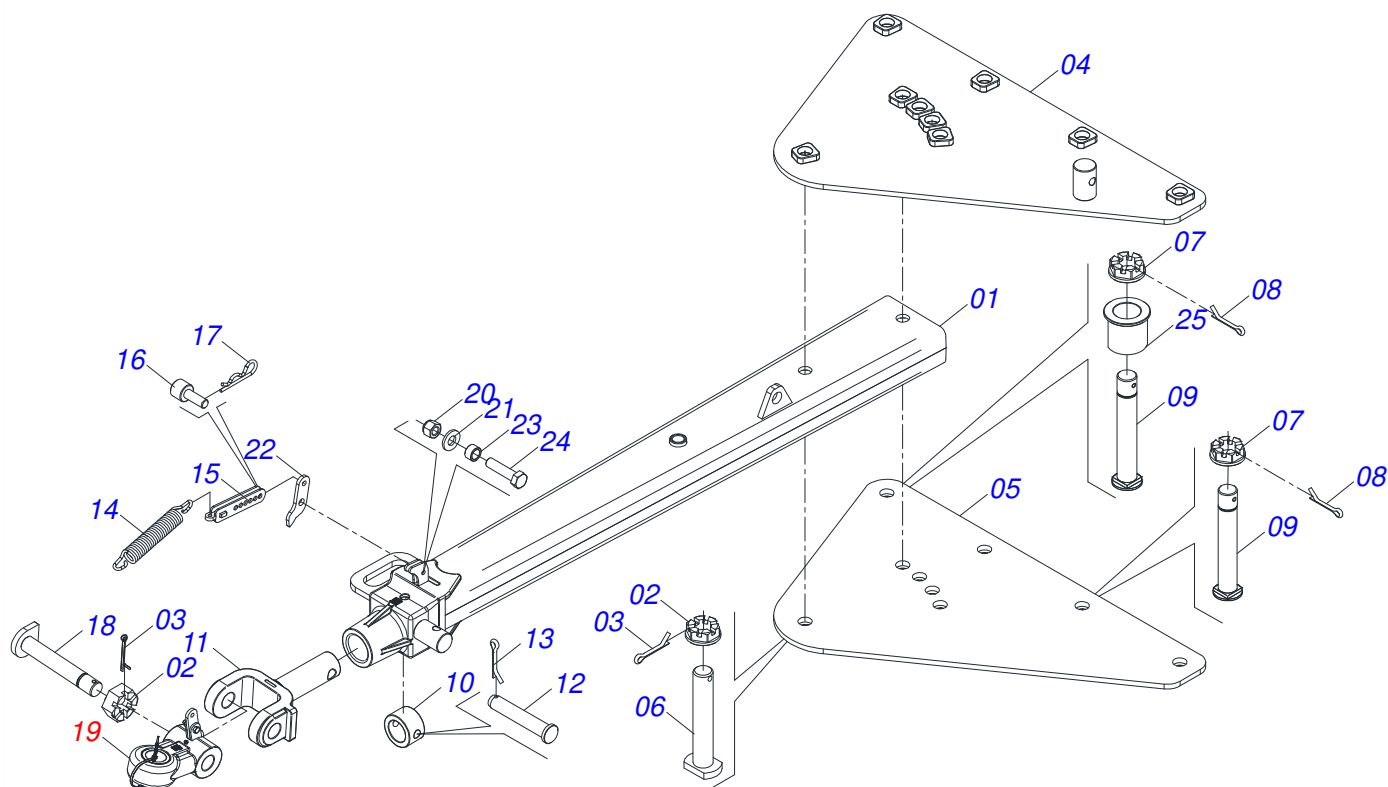

Item	Código	Descrição	Ver Pág.	QT
01	0503062227	MACACO COMPLETO (8088) ROBUSTEC		01

Item	Código	Descrição	Ver Pág.	QT
01	0521068249	BARRA TRAÇÃO (EIXO 2) GAPCR-HD		01
02	0502040558	PORCA CASTELO 2 UNS 10FPP SEXTAVADO 99 SA		02
03	0503010074	CONTRAPINO 3/8 X 4		02
04	0521068246	PLACA SUPERIOR (EIXO 2)		01
05	0521068247	PLACA INFERIOR (EIXO 2) GAPCR-HD		01
06	0521068248	EIXO JUNÇÃO COM TRAVA (50,80 X 273)		01
07	0501811301	PORCA CASTELO 1.1/2UNC 6FPP S2.5/16 SA		05
08	0503010010	CONTRAPINO 1/4 X 2.1/2		05
09	0521811880	EIXO JUNCAO 37,50 X 230 X PQ R.1./2 GAPCW SA		05
10	0502040263	ANEL TRAVA ENGATE 32M 106		01
11	1902040897	U ENGATE TRATOR 3		01
12	0561017306	EIXO JUNCAO 31,50 X 130		01
13	0503010523	CONTRAPINO 1/4 X 2 1G13201		01
14	0503031741	MOLA TRACAO 45,0 X 290 X 7,0 CLASSE C		01
15	0531061607	REGULADOR MOLA		01
16	0591014558	EIXO FIXACAO REGULADOR MOLA		01
17	0503030285	CUPILO 4 X 60		01
18	0531061122	EIXO ARTICULADOR 2 UNS 10FPP X 241,50		01
19	0531040171	ENGATE COMPLETO		01
20	0503010589	PORCA SEXTAVADA AUTOTRAVANTE COM NYLON 1/2 UNC ALTA G.5 ZN		01
21	0501010937	ARRUELA LISA 13,50 X 28 X 3,00 ZN		01
22	0591014554	ORELHA TRASEIRA FIXACAO MOLA		01
23	0591014552	LUVA Ø19 X Ø13,50 X 11		01
24	0503010740	PARAFUSO 1/2 UNC X 2 CS G.5 ZN		01
25	0591013086	LUVA Ø52,8 X Ø78 X 76 (PINO Ø2")		01