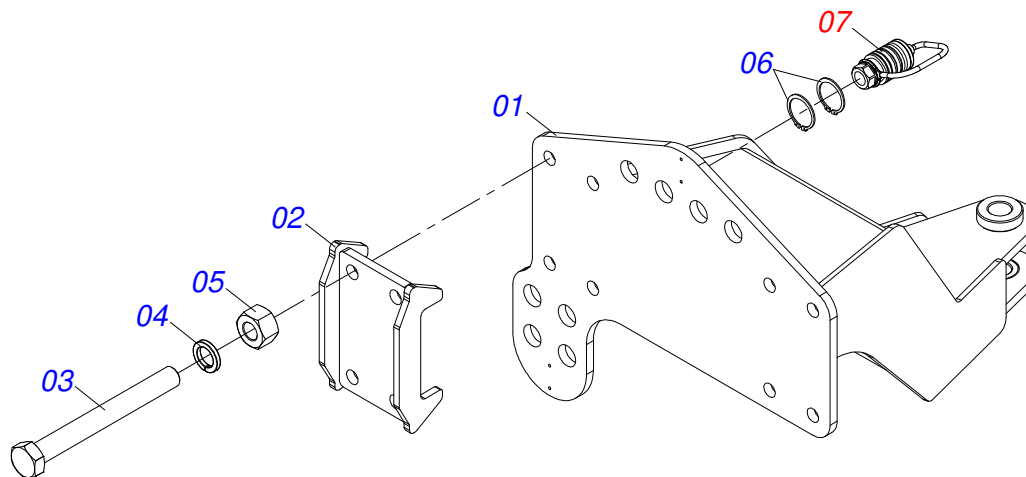

Item	Código	Descrição	Ver Pág.	QT
01	0521065966	ENGATE TRASEIRO		01
02	0521065965	GARRA TRASEIRA FIXAÇÃO ENGATE TRASEIRO		02
03	0501010064	PARAFUSO 1 UNC X 9 CS G.5 ZN		08
04	0503010012	ARRUELA PRESSAO 1 ZN 1K01602		08
05	0501010059	PORCA SEXTAVADA 1 UNC (PESADA) G.5 ZN		08
06	0503010217	ANEL RETENTOR PARA EIXO 501040		04
07	0501053835	FEMEA ENGATE RAPIDO AGRICOLA 1/2 NPT COM 6 TAMPAS		02