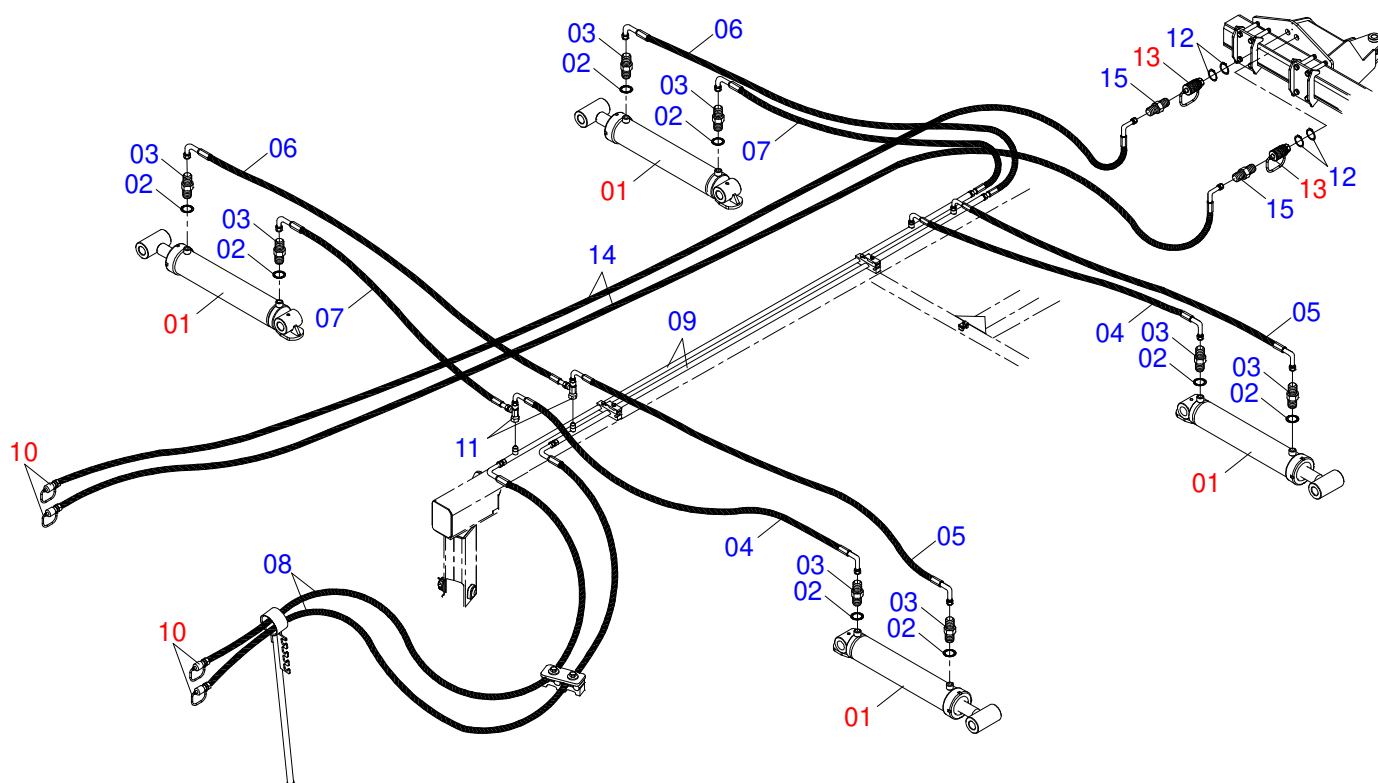

Item	Código	Descrição	Ver Pág.	QT
01	0511042484	EIXO 2.1/2 X 1985 COM PORCAS		01
01A	0541012129	EIXO 2.1/2 X 1985		01
01B	0502040064	PORCA R2.1/2UNC 7FPP X 70 SEXTAVADO 99		02
02	0502011425	SEPARADOR 330 X 2.1/2		03
03	0502010593	TRAVA EIXO EXTERNO 2.1/2		01
04	0502010592	TRAVA EIXO INTERNO 2.1/2		01
05	0541010368	TRAVA PORCA ZN		02
06	0503010232	PARAFUSO 5/8 UNC X 1.3/4 C S G.5 ZN		04
07	0501012140	ARRUELA LISA 16,50 X 40 X 4,00 ZN		04
08	0503012412	PORCA SEXTAVADA AUTOTRAVANTE 5/8 UNC G.5 ZN		04
09	0511042290	MANCAL AGRICOLA DM 330 X 2.1/2 COM PROTECAO	25	02
10	0501041301	PARAFUSO 1.1/4 UNC X 5.3/4 CA COMPLETO		04
10A	0501010954	PARAFUSO 1.1/4 UNC X 5.3/4 C A 8.8 ZN		04
10B	0501010953	TRAVA PARAFUSO 1.1/4		04
10C	0531010713	ARRUELA LISA 32,50X 65X 8,0 PCC2 ZN		04
10D	0501010087	PORCA 1.1/4 UNC SEXTAVADA 2 ZN		08
11	0602048063	DR36X9 C130AF04FR2.9/16 12RE TATU		05
12	0602044033	DR32X9 C115AF04FR2.9/16 10RE TAT/CV		01

Item	Código	Descrição	Ver Pág.	QT
01	0511059197	CILINDRO HIDRAULICO 76,20 X 114,30 X 1085 X 715	10	04
02	0503010190	ANEL O RING 2-114 N 3006-9B		08
03	0501010617	NIPLE 3/4 NF X 3/4 NF SEXTAVADO 7/8 X 44		08
04	0501080578	MANGUEIRA 3/8 X 4000 TC-TC		02
05	0501080909	MANGUEIRA 3/8 X 4600 TC-TC		02
06	0501080401	MANGUEIRA 3/8 X 2700 TR-TC		02
07	0501080450	MANGUEIRA 3/8 X 2200 TR-TC		02
08	0501080850	MANGUEIRA 3/8 X 6100 TC-TM		02
09	0521066126	DUTO DISTRIBUIDOR OLEO 3450 (04 SAIDA R.3/4" JIC)		02
10	0501053834	MACHO ENGATE RAPIDO 1/2 NPT	27	04
11	0503011968	ADAPTADOR T COM PORCA GIRATORIA LATAO 3/4 8R6X-S		04
12	0503010217	ANEL RETENTOR PARA EIXO 501040		04
13	0501053835	FEMEA ENGATE RAPIDO AGRICOLA 1/2 NPT COM 6 TAMPA		02
14	0501082031	MANGUEIRA 3/8 X 12000 TC-TM		02
15	0571015342	NIPLE 1/2NPT X 3/4UNF X 48		02