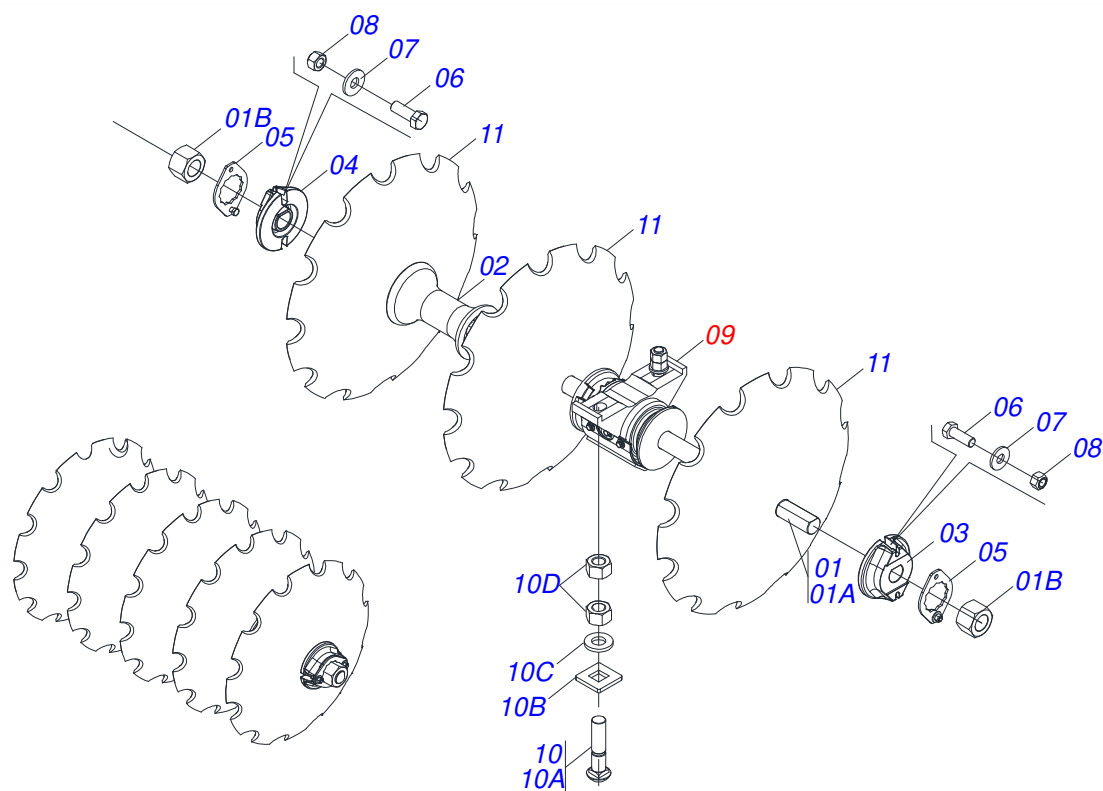

Item	Código	Descrição	Ver Pág.	QT
01	0511042483	EIXO 2.1/2 X 1650 COM PORCAS		01
01A	0541012128	EIXO 2.1/2 X 1650		01
01B	0502040064	PORCA R2.1/2UNC 7FPP X 70 SEXTAVADO 99		02
02	0502011425	SEPARADOR 330 X 2.1/2		02
03	0502010593	TRAVA EIXO EXTERNO 2.1/2		01
04	0502010592	TRAVA EIXO INTERNO 2.1/2		01
05	0541010368	TRAVA PORCA ZN		02
06	0503010232	PARAFUSO 5/8 UNC X 1.3/4 C S G.5 ZN		04
07	0501012140	ARRUELA LISA 16,50 X 40 X 4,00 ZN		04
08	0503012412	PORCA SEXTAVADA AUTOTRAVANTE 5/8 UNC G.5 ZN		04
09	0511042290	MANCAL AGRICOLA DM 330 X 2.1/2 COM PROTECAO	25	02
10	0501041301	PARAFUSO 1.1/4 UNC X 5.3/4 CA COMPLETO		04
10A	0501010954	PARAFUSO 1.1/4 UNC X 5.3/4 C A 8.8 ZN		04
10B	0501010953	TRAVA PARAFUSO 1.1/4		04
10C	0531010713	ARRUELA LISA 32,50X 65X 8,0 PCC2 ZN		04
10D	0501010087	PORCA 1.1/4 UNC SEXTAVADA 2 ZN		08
11	0602048063	DR36X9 C130AF04FR2.9/16 12RE TATU		5