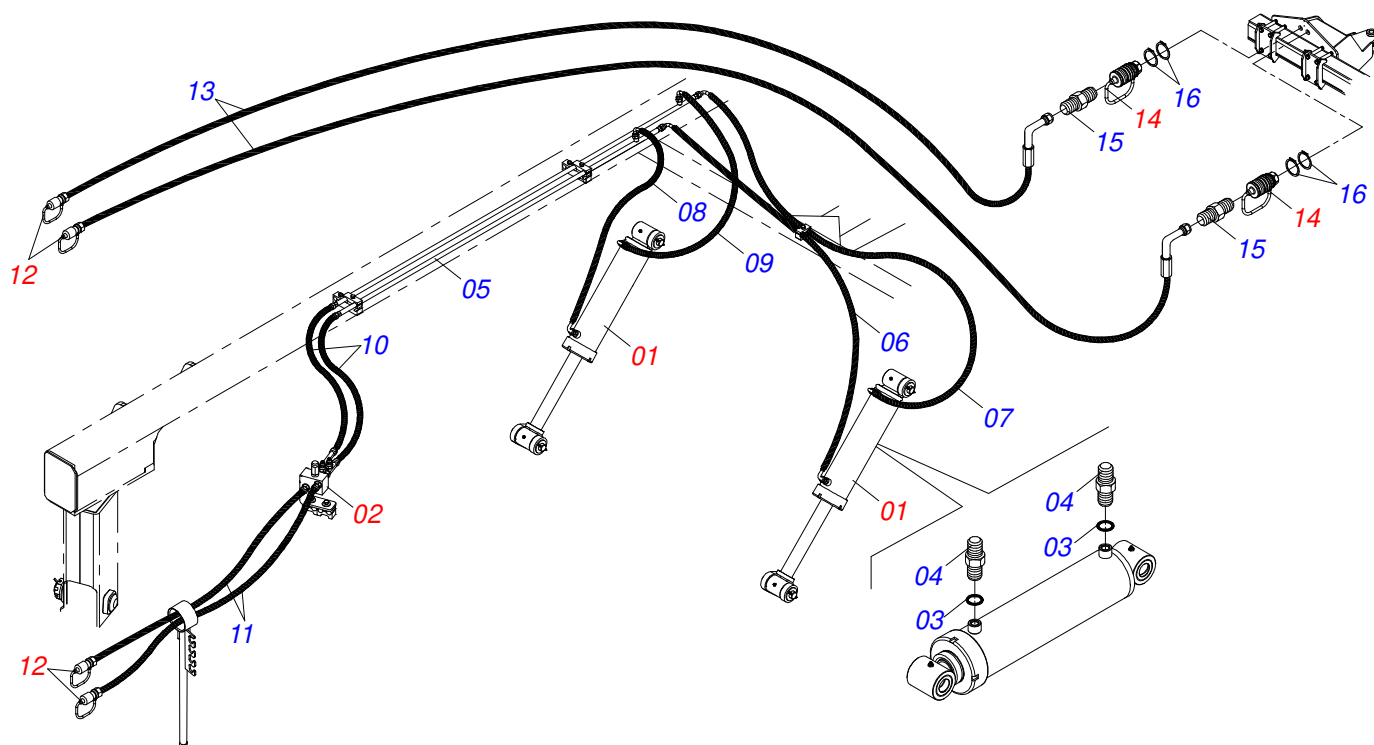

Item	Código	Descrição	Ver Pág.	QT
01	0521051832	CILINDRO HIDRAULICO 53,98 X 114,30 X 654 X 346	13	02
02	0511059196	VALVULA COMPLETA		01
03	0503010190	ANEL O RING 2-114 N 3006-9B		04
04	0501010617	NIPLE 3/4 NF X 3/4 NF SEXTAVADO 7/8 X 44		04
05	0521066937	DUTO DISTRIBUIDOR OLEO 2650 03SAIDAS R3/4 JIC		02
06	0501080432	MANGUEIRA 3/8 X 2600 TC-TC		01
07	0501080393	MANGUEIRA 3/8 X 2200 TC-TC		01
08	0501080065	MANGUEIRA 3/8 X 1200 TC-TC		01
09	0501080931	MANGUEIRA 3/8 X 1000 TC-TC		02
10	0501080106	MANGUEIRA 3/8 X 800 TR-TR		01
11	0501080205	MANGUEIRA 3/8 X 5500 TR-TM		02
12	0501053834	MACHO ENGATE RAPIDO 1/2 NPT	27	04
13	0501082031	MANGUEIRA 3/8 X 12000 TC-TM		02
14	0501053835	FEMEA ENGATE RAPIDO AGRICOLA 1/2 NPT COM 6 TAMPA		02
15	0571015342	NIPLE 1/2NPT X 3/4UNF X 48		02
16	0503010217	ANEL RETENTOR PARA EIXO 501040		04