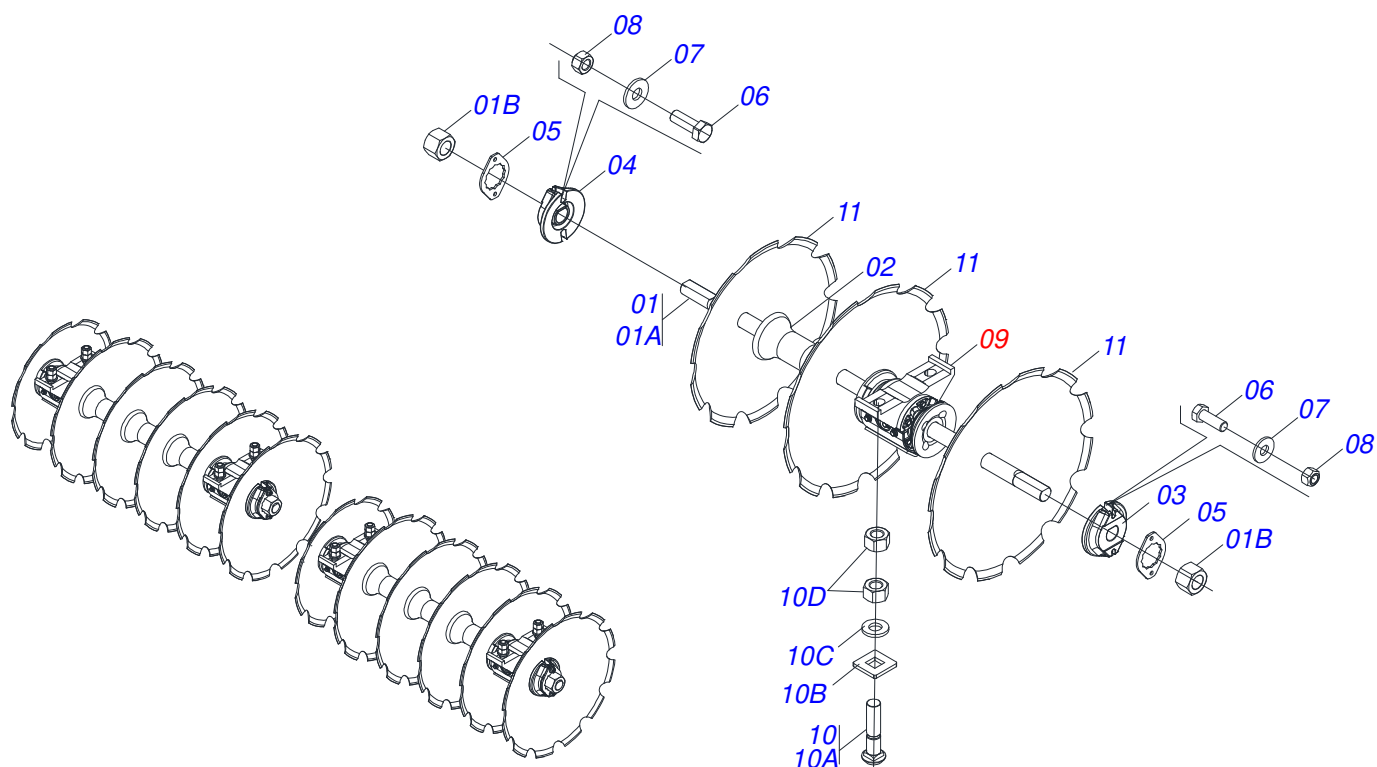

Item	Código	Descrição	Ver Pág.	QT
01	0511042484	EIXO 2.1/2 X 1985 COM PORCAS		02
01A	0541012129	EIXO 2.1/2 X 1985		02
01B	0502040064	PORCA R2.1/2UNC 7FPP X 70 SEXTAVADO 99		02
02	0502011425	SEPARADOR 330 X 2.1/2		06
03	0502010593	TRAVA EIXO EXTERNO 2.1/2		02
04	0502010592	TRAVA EIXO INTERNO 2.1/2		02
05	0541010368	TRAVA PORCA ZN		04
06	0503010232	PARAFUSO 5/8 UNC X 1.3/4 C S G.5 ZN		08
07	0501012140	ARRUELA LISA 16,50 X 40 X 4,00 ZN		08
08	0503012412	PORCA SEXTAVADA AUTOTRAVANTE 5/8 UNC G.5 ZN		08
09	0511042290	MANCAL AGRICOLA DM 330 X 2.1/2 COM PROTECAO	25	08
10	0501041301	PARAFUSO 1.1/4 UNC X 5.3/4 CA COMPLETO		08
10A	0501010954	PARAFUSO 1.1/4 UNC X 5.3/4 C A 8.8 ZN		08
10B	0501010953	TRAVA PARAFUSO 1.1/4		08
10C	0531010713	ARRUELA LISA 32,50X 65X 8,0 PCC2 ZN		08
10D	0501010087	PORCA 1.1/4 UNC SEXTAVADA 2 ZN		16
11	0602048063	DR36X9 C130AF04FR2.9/16 12RE TATU		12