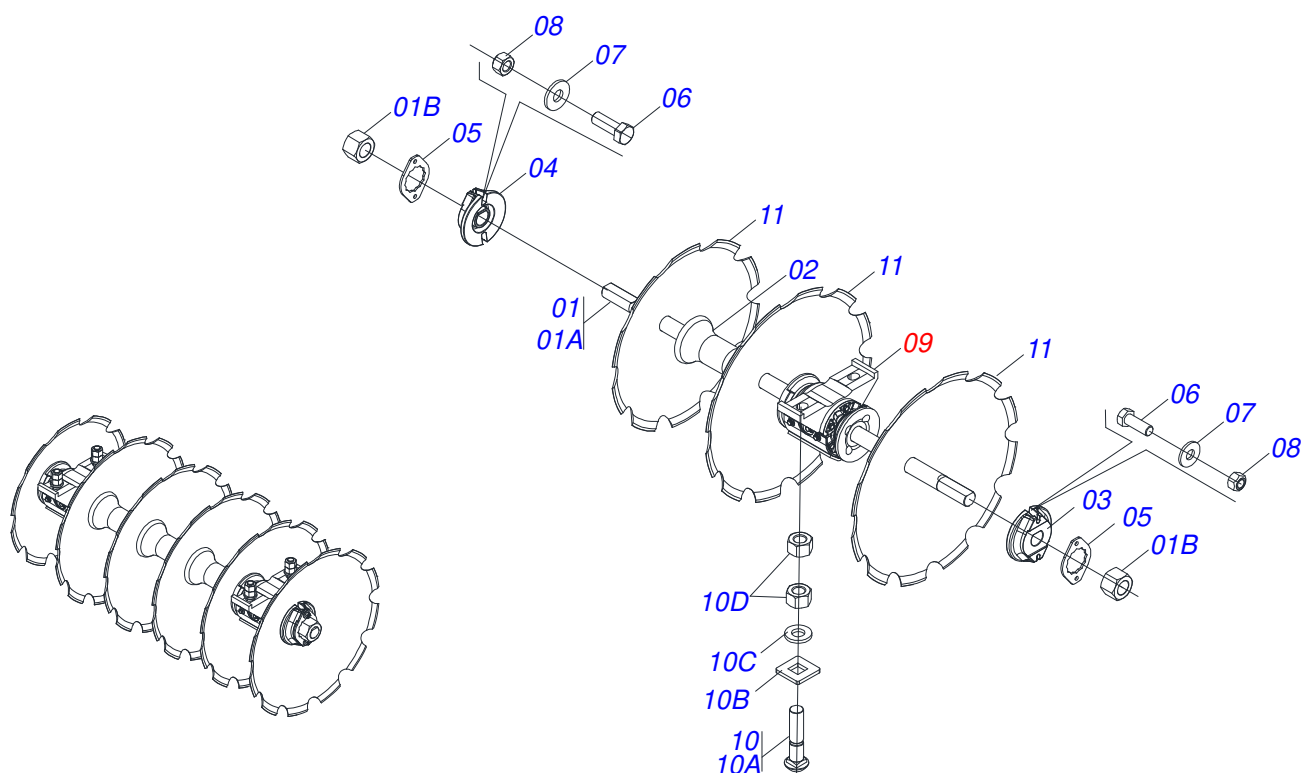

Item	Código	Descrição	Ver Pág.	QT
01	0511042484	EIXO 2.1/2 X 1985 COM PORCAS		01
01A	0541012129	EIXO 2.1/2 X 1985		01
01B	0502040064	PORCA R2.1/2UNC 7FPP X 70 SEXTAVADO 99		02
02	0502011425	SEPARADOR 330 X 2.1/2		03
03	0502010593	TRAVA EIXO EXTERNO 2.1/2		01
04	0502010592	TRAVA EIXO INTERNO 2.1/2		01
05	0541010368	TRAVA PORCA ZN		02
06	0503010232	PARAFUSO 5/8 UNC X 1.3/4 C S G.5 ZN		04
07	0501012140	ARRUELA LISA 16,50 X 40 X 4,00 ZN		04
08	0503012412	PORCA SEXTAVADA AUTOTRAVANTE 5/8 UNC G.5 ZN		04
09	0511042290	MANCAL AGRICOLA DM 330 X 2.1/2 COM PROTECAO	25	02
10	0501041301	PARAFUSO 1.1/4 UNC X 5.3/4 CA COMPLETO		04
10A	0501010954	PARAFUSO 1.1/4 UNC X 5.3/4 C A 8.8 ZN		04
10B	0501010953	TRAVA PARAFUSO 1.1/4		04
10C	0531010713	ARRUELA LISA 32,50X 65X 8,0 PCC2 ZN		04
10D	0501010087	PORCA 1.1/4 UNC SEXTAVADA 2 ZN		08
11	0602048063	DR36X9 C130AF04FR2.9/16 12RE TATU		05
12	0602044033	DR32X9 C115AF04FR2.9/16 10RE TAT/CV		01