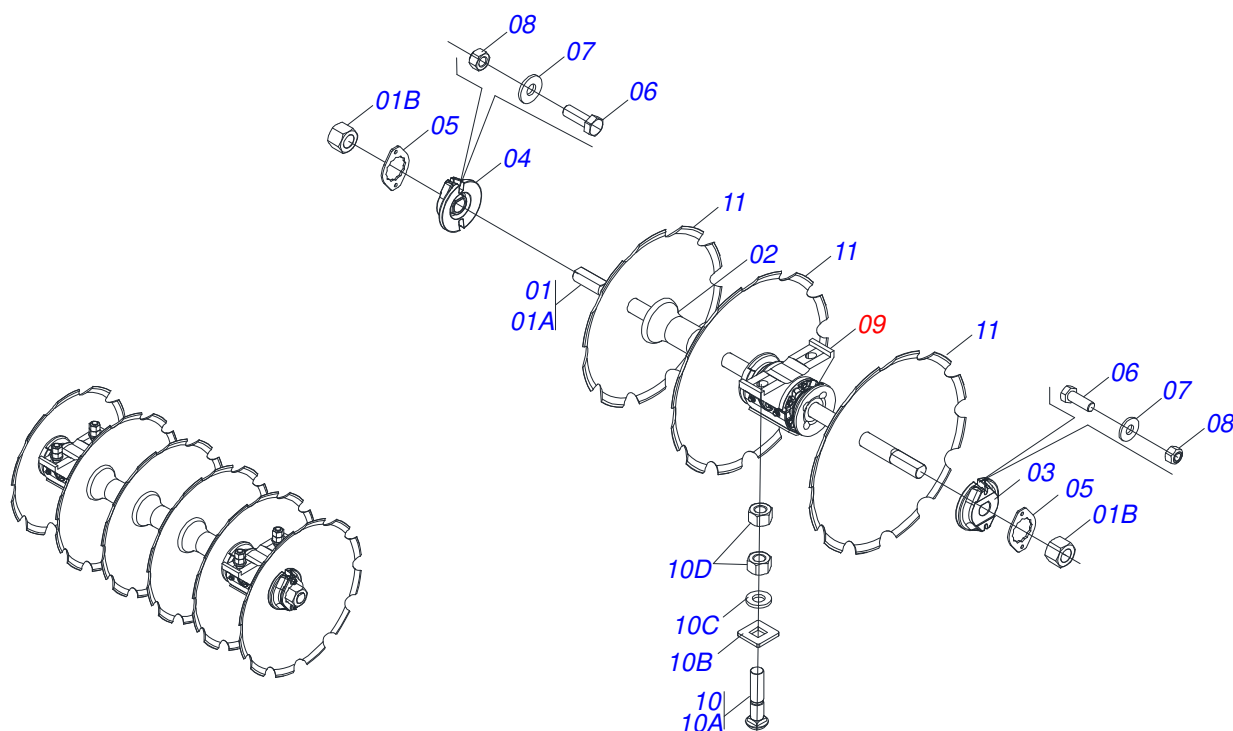

Item	Código	Descrição	Ver Pág.	QT
01	0511042483	EIXO 2.1/2 X 1650 COM PORCAS		01
01A	0541012128	EIXO 2.1/2 X 1650		01
01B	0502040064	PORCA R2.1/2UNC 7FPP X 70 SEXTAVADO 99		02
02	0502011425	SEPARADOR 330 X 2.1/2		02
03	0502010593	TRAVA EIXO EXTERNO 2.1/2		01
04	0502010592	TRAVA EIXO INTERNO 2.1/2		01
05	0541010368	TRAVA PORCA ZN		02
06	0503010232	PARAFUSO 5/8 UNC X 1.3/4 C S G.5 ZN		04
07	0501012140	ARRUELA LISA 16,50 X 40 X 4,00 ZN		04
08	0503012412	PORCA SEXTAVADA AUTOTRAVANTE 5/8 UNC G.5 ZN		04
09	0511042290	MANCAL AGRICOLA DM 330 X 2.1/2 COM PROTECAO	25	02
10	0501041301	PARAFUSO 1.1/4 UNC X 5.3/4 CA COMPLETO		04
10A	0501010954	PARAFUSO 1.1/4 UNC X 5.3/4 C A 8.8 ZN		04
10B	0501010953	TRAVA PARAFUSO 1.1/4		04
10C	0531010713	ARRUELA LISA 32,50X 65X 8,0 PCC2 ZN		04
10D	0501010087	PORCA 1.1/4 UNC SEXTAVADA 2 ZN		08
11	0602048063	DR36X9 C130AF04FR2.9/16 12RE TATU		5