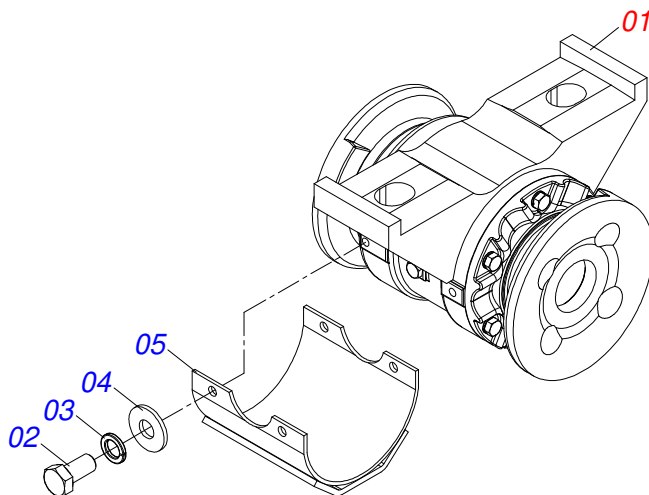

Item	Código	Descrição	Ver Pág.	QT
01	0511045349	MANCAL AGRICOLA DM 330 X 2.1/2		01
02	0503010834	PARAFUSO 1/2 UNC X 1 C S G.5 ZN		04
03	0503010019	ARRUELA PRESSAO 1/2 ZN 1K01556		04
04	0511017302	ARRUELA LISA 13,50 X 32,50 X 3,0 ZN		04
05	0521067034	CAPA PROTETORA MANCAL COM REFORÇO		01