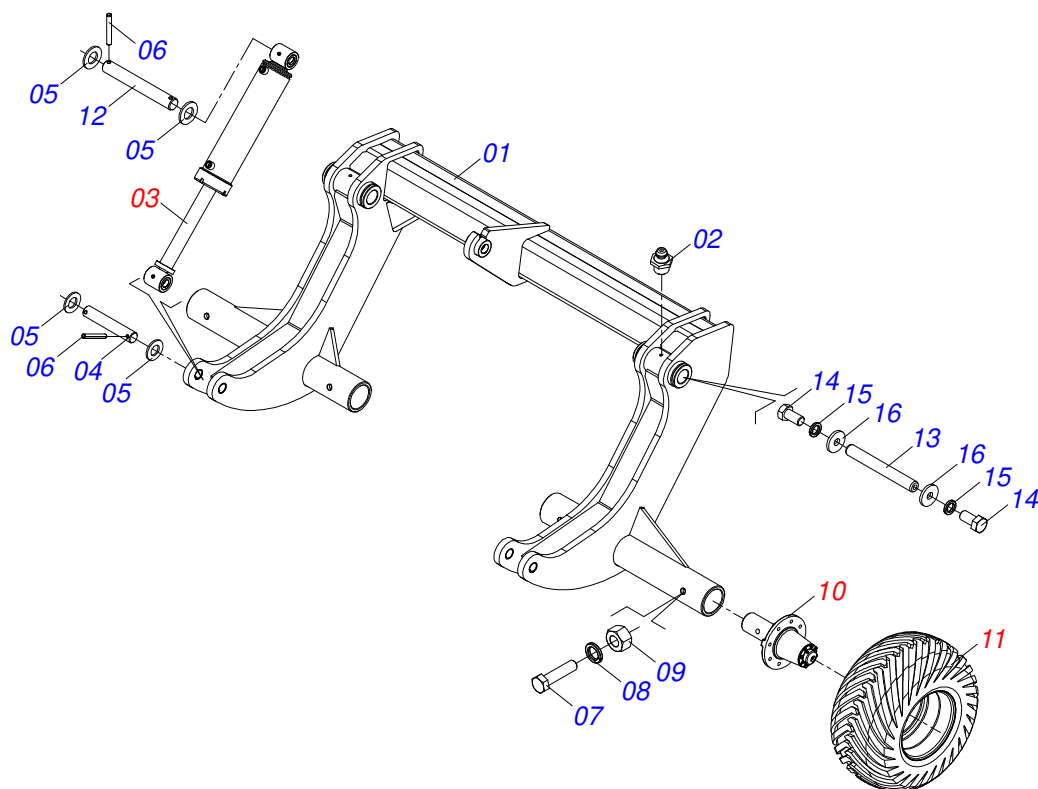

Item	Código	Descrição	Ver Pág.	QT
01	0521066478	RODEIRO		01
02	0503010002	GRAXEIRA 1800		02
03	0521051832	CILINDRO HIDRAULICO 53,98 X 114,30 X 654 X 346	13	02
04	0531018101	EIXO ARTICULACAO 31,75 X 160		02
05	0501017779	ARRUELA LISA 32 X 60 X 4,75		08
06	0503011877	PINO ELASTICO 701194 8 X 60		08
07	0503011198	PARAFUSO 3/4 UNC X 6 CS G.5 ZN		02
08	0503010023	ARRUELA PRESSAO 3/4 ZN 1K01584		02
09	0503010014	PORCA SEXTAVADA 3/4 UNC (PESADA) G.5 ZN		02
10	0501056467	RODADO SEM PNEU	14	02
10.	0531051143	RODADO SEM PNEU 11,25INX8,62INX10F (FURO 50)	16	04
11	0503060102	RODA COM PNEU 400/60 - 14L	17	02
12	0531018105	EIXO ARTICULACAO 31,75 X 300 25 ZN		02
13	0531018062	EIXO JUNCAO 408		02
14	0503011250	PARAFUSO 1 UNC X 2 C S G.7 ZN		04
15	0503010012	ARRUELA PRESSAO 1 ZN 1K01602		04
16	0521011565	ARRUELA LISA 26,50 X 80 X 9,50 ZN		04