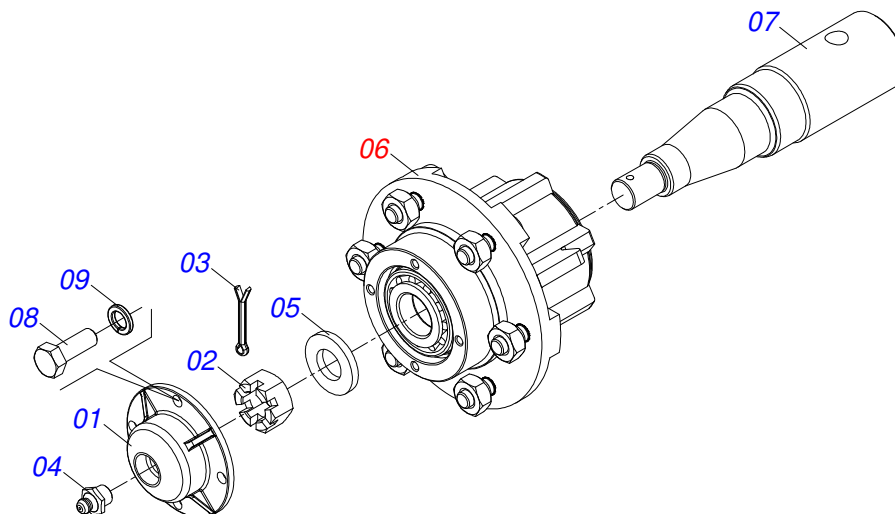

Item	Código	Descrição	Ver Pág.	QT
01	0502020591	TAMPA PROTETORA		01
02	0503030009	PORCA CASTELO 1 UNS 14FPP X 22 ZN		01
03	0503010018	CONTRAPINO 5/32 X 1.1/2		01
04	0503010002	GRAXEIRA 1800		01
05	0501016545	ARRUELA LISA 26 X 50 X 6,30 ZN		01
06	0501051142	CAIXA RODADO COM ROLAMENTO	10	01
07	0581016297	PONTA EIXO 63,50 X 270 GDFM		01
08	0503010178	PARAFUSO 5/16 UNC X 7/8 CS G.2 ZN		04
09	0503010179	ARRUELA PRESSAO 5/16 ZN 1K01528		04