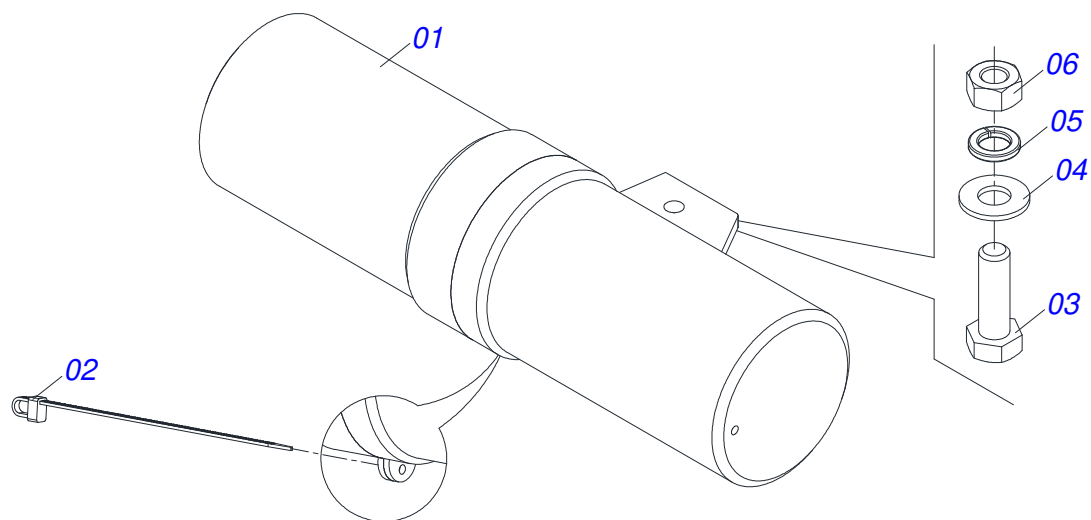

Item	Código	Descrição	Ver Pág.	QT
01	0503060100	PORTA MANUAL INSTRUÇOES		01
02	0503010267	ABRACADEIRA NYLON 3,60 X 1,3 X 155 MM		01
03	0503010363	PARAFUSO 5/16 UNC X 1 C S G.2 ZN		01
04	0501010694	ARRUELA LISA 8,50 X 18 X 1,50 ZN		01
05	0503010179	ARRUELA PRESSAO 5/16 ZN 1K01528		01
06	0503010337	PORCA SEXTAVADA 5/16 UNC G.5 ZN		01