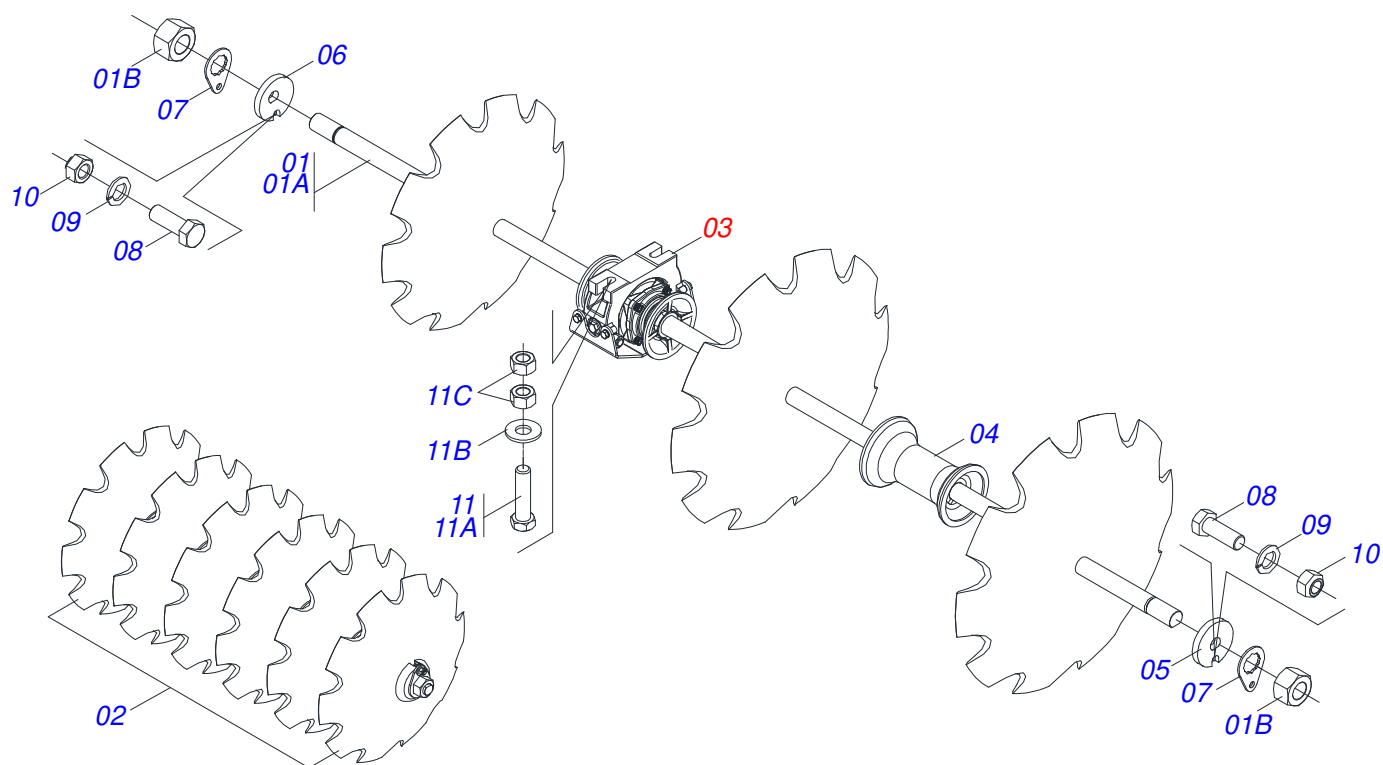

Item	Código	Descrição	Ver Pág.	QT
01	0501068493	CAMISA 63,50 X 272 PSA3-23L		01
02	0521066630	HASTE 38,10 X 313 C/BUCHA PSA3-23L		01
03	0503030385	PLUG CILINDRICO N-002		02
04	0503010002	GRAXEIRA 1800		01
05	0502012837	EMBOLO 63,50 X 54		01
06	0503018005	ANEL ZW 106300260 AGEL		01
07	0503011109	ANEL O RING 2-119 N 3006 9B		01
08	0503010163	ANEL RASPADOR D-1500		01
09	0502010471	TAMPA MOVEL 63,50		01
10	0581010668	SUPORTE ANEIS 38,1 X 63,5 DMC		01
11	0503018004	ANEL G.I.1.1/2 X 5/8 - 1755 AGEL		01
12	0503018003	GAXETA 1870-1500-312B POLYMAX		01
13	0503018163	ANEL BACK-UP 8-228 N 3006-90B		02
14	0503018162	ANEL O RING 2-228 N 3006-90B		02

Item	Código	Descrição	Ver Pág.	QT
01	0503012481	VALVULA DIVISORA FLUXO 50-50 HFB030731		01
02	0501010617	NIPLE 3/4 NF X 3/4 NF SEXTAVADO 7/8 X 44		03
03	0503010190	ANEL O RING 2-114 N 3006-9B		03

Item	Código	Descrição	Ver Pág.	QT
01	0521059183	EIXO 1.1/2 6FPP X 3470 C/PORCA		02
01A	0591015177	EIXO 1.1/2 UNC X 3470		01
01B	0501010110	PORCA 1.1/2 NC 6FPP SEXT 2.3/8 ZN GCRE 16DISCOS		02
02	0602029416	DR22X4,5 C64AF02FR1.9/16 10REC TATU		36
03	0521047187	MANCAL AGRICOLA DM OL 192,5 X 1.1/2 OSC IMP	23	12
04	0502010627	SEPARADOR 192,5 COM FURO REDONDO 1.1/2		18
05	0502010871	TRAVA EIXO EXTERNO 1.1/2		02
06	0502010872	TRAVA EIXO INTERNO 1.1/2		02
07	0501018592	TRAVA PORCA 1.5/8 SEXTAVADA 60,0/60,2		04
08	0503011267	PARAFUSO 5/8 UNC X 1.1/2 C S G.5 ZN		04
09	0503010027	ARRUELA PRESSAO 5/8 ZN 1K01574		04
10	0503010013	PORCA SEXTAVADA 5/8 UNC G.5 ZN		04
11	0521059224	CONJUNTO PARAFUSO 5/8 UNC X 2.3/4 P/MANCAL OSC		12
11A	0501013233	PARAFUSO 5/8 UNC X 2.3/4 C S G.5 ZN		01
11B	0503010013	PORCA SEXTAVADA 5/8 UNC G.5 ZN		02
11C	0501012140	ARRUELA LISA 16,50 X 40 X 4,00 ZN		01