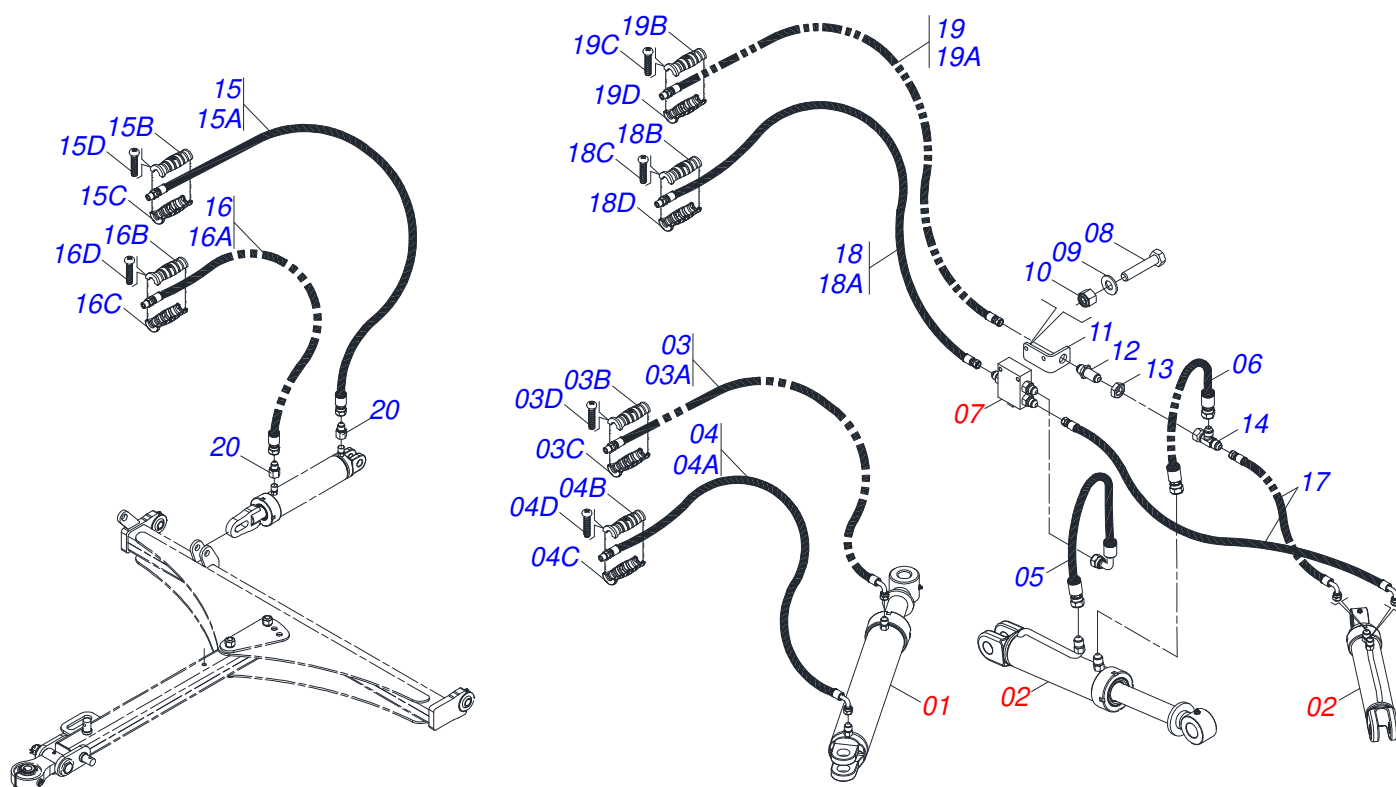

Item	Código	Descrição	Ver Pág.	72
01	0511058461	CILINDRO HIDRAULICO 50,80X85,72X800X402	12	01
02	0511058421	CILINDRO HIDRAULICO 38,10X63,50X405X170	19	02
03	0521053414	MANGUEIRA 3/8 X 4500 TC-TM ROXO/AZUL		01
03A	0501080362	MANGUEIRA 3/8 X 4500 TC-TM		01
03B	0503034491	MANOPLA MANGUEIRA HIDRAULICA (ROXO)		01
03C	0503034494	MANOPLA MANGUEIRA HIDRAULICA (AZUL)		01
03D	0503018952	PARAFUSO PLASTICO PANELA PH 2,5 X 10 ZB		06
04	0521053413	MANGUEIRA 3/8 X 4500 TC-TM ROXO/VERM		01
04A	0501080362	MANGUEIRA 3/8 X 4500 TC-TM		01
04B	0503034491	MANOPLA MANGUEIRA HIDRAULICA (ROXO)		01
04C	0503034495	MANOPLA MANGUEIRA HIDRAULICA (VERMELHO)		01
04D	0503018952	PARAFUSO PLASTICO PANELA PH 2,5 X 10 ZB		06
05	0501080406	MANGUEIRA 3/8 X 600 TR-TC		01
06	0501080460	MANGUEIRA 3/8 X 600 TR-TR		01
07	0521050797	VALVULA DIVISOR FLUXO 50-50 HFB030731 COM 20 NIPLE		01
08	0503011766	PARAFUSO 5/16 UNC X 2.1/2 CS G.2 ZN		01
09	0501010694	ARRUELA LISA 8,50 X 18 X 1,50 ZN		01
10	0503013759	PORCA SEXTAVADA AUTOTRAVANTE COM NYLON 5/16 UNC ALTA G.5 ZN		01
11	0581016273	SUPORTE PASSA MURO		01
12	0541012165	NIPLE 3/4 UNF X 3/4 UNF X 60		01
13	0571018575	PORCA R.3/4" UNF 16FPP X 10		01
14	0503011968	ADAPTADOR T COM PORCA GIRATORIA LATAO 3/4 8R6X-S		01
15	0521053413	MANGUEIRA 3/8 X 4500 TC-TM ROXO/VERM		01
15A	0501080362	MANGUEIRA 3/8 X 4500 TC-TM		01
15B	0503034491	MANOPLA MANGUEIRA HIDRAULICA (ROXO)		01
15C	0503034495	MANOPLA MANGUEIRA HIDRAULICA (VERMELHO)		01
15D	0503018952	PARAFUSO PLASTICO PANELA PH 2,5 X 10 ZB		06
16	0521053414	MANGUEIRA 3/8 X 4500 TC-TM ROXO/AZUL		01
16A	0501080362	MANGUEIRA 3/8 X 4500 TC-TM		01