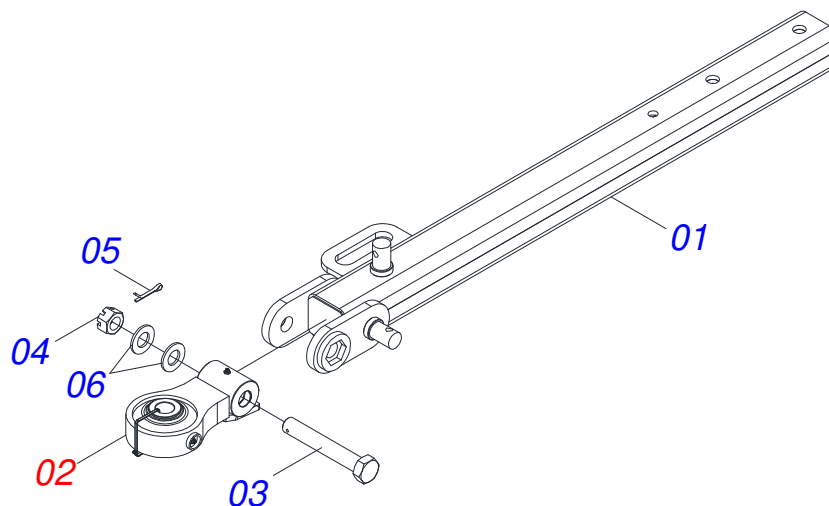

Item	Código	Descrição	Ver Pág.	QT
01	0501066715	BARRA DE TRAÇÃO 1400		01
02	0521053943	ENGATE COM APOIO COM ROTULA COMPLETO	7	01
03	0501017291	PARAFUSO 1.1/2 NC X 205 ZN		01
04	0501011301	PORCA CASTELO 1.1/2UNC 6FPP SEXTAVADA 2.5/16ZN		01
05	0503010010	CONTRAPINO 1/4 X 2.1/2		01
06	0501017779	ARRUELA LISA 32 X 60 X 4,75		02