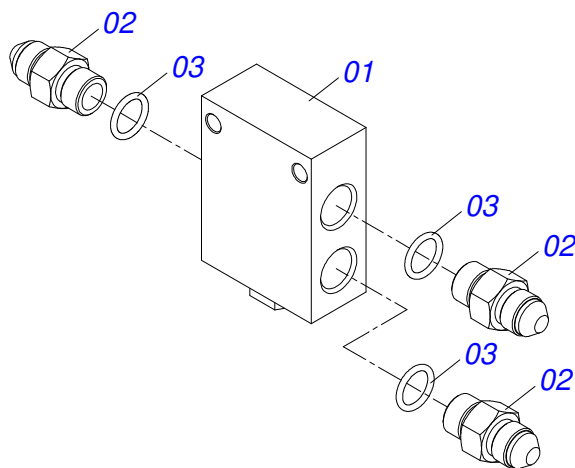

Item	Código	Descrição	Ver Pág.	QT
01	0503012481	VALVULA DIVISORA FLUXO 50-50 HFB030731		01
02	0501010617	NIPLE 3/4 NF X 3/4 NF SEXTAVADO 7/8 X 44		03
03	0503010190	ANEL O RING 2-114 N 3006-9B		03