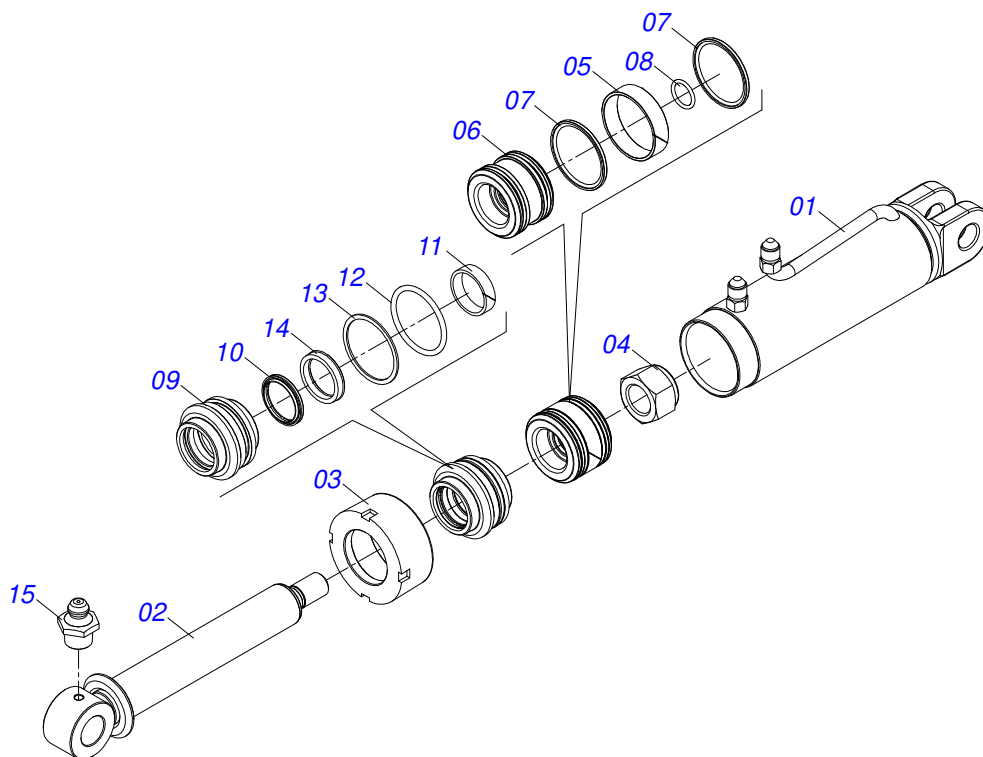

Item	Código	Descrição	Ver Pág.	QT
01	0531060320	CAMISA 76,20 X 277 X 335		01
02	0531060321	EXTENSOR 44,45 X 311 X 296		01
03	0502011899	TAMPA MOVEL 76,2		01
04	0503010063	PORCA SEXTAVADO AUTOTRAVANTE COM NYLON 1 UNS ALTA G.5 ZN		01
05	0503018140	ANEL GUIA W2-3000-750 (1147)		01
06	0581010304	EMBOLO 44,45 X 76,20		01
07	0503018138	ANEL BS OE076205200211C BR		02
08	0503010042	ANEL O RING 2-214 N 3006-9B 1G05116		01
09	0502012264	SUPT ANEIS 44,45 X 76,20 PCA 800		01
10	0503010761	ANEL RASPADOR		01
11	0503010949	ANEL G.I.1.3/4X3X1/2 W2-2000-500 PK		01
12	0503010343	ANEL O RING 2-334 N 3006-9B 1G85259		01
13	0503011059	ANEL BACK-UP 8-334 1G31146		01
14	0503017937	GAXETA 1870-1750-375-B POLYMAX		01
15	0503010002	GRAXEIRA 1800		01