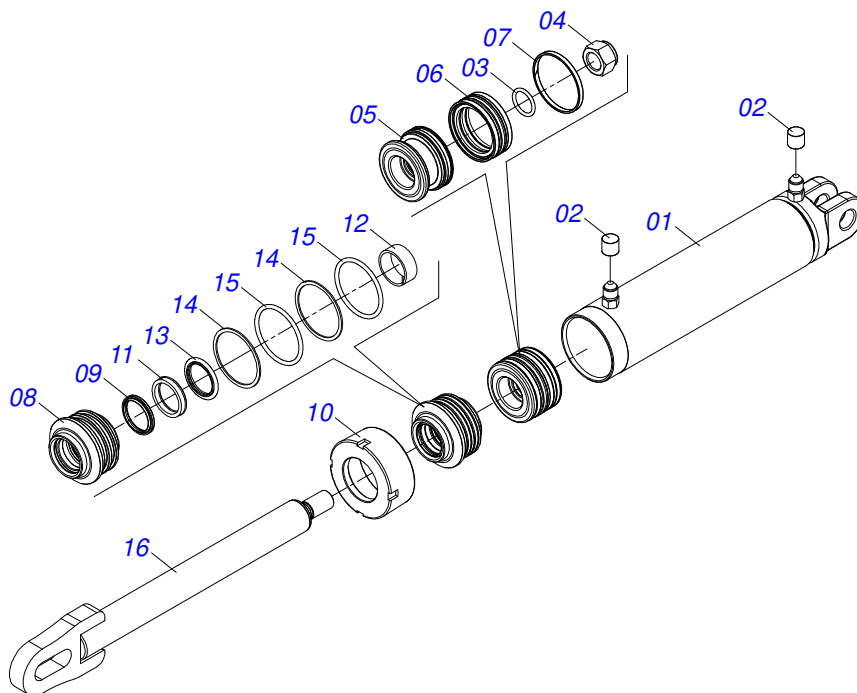

Item	Código	Descrição	Ver Pág.	QT
01	0521063982	CAMISA 85,72 X 510 GNF/GNFM		01
02	0521067533	EXTENSOR 50,80 X 697 GNFM		01
03	0503010042	ANEL O RING 2-214 N 3006-9B 1G05116		01
04	0503010063	PORCA SEXTAVADO AUTOTRAVANTE COM NYLON 1 UNS ALTA G.5 ZN		01
05	0503030385	PLUG CILINDRICO N-002		02
06	0503010002	GRAXEIRA 1800		01
07	0571019710	EMBOLO 44,45 X 85,72 CILINDRO HIDRAULICO		01
08	0503017935	ANEL ZW 008500260 AGEL		01
09	0503018144	ANEL GUIA 6W6-3375-250		01
10	0581013228	SUPORTE ANEIS 50,80 X 85,72 GNFM		01
11	0581013227	TAMPA MOVEL 85,72 SDA3E		01
12	0503017940	ANEL BACK-UP 8-337		02
13	0503017939	ANEL O RING 2-337 N 3006-9B		02
14	0503010039	ANEL RASPADOR D-2000 1G24231		01
15	0503018026	GAXETA 1870-2000-375 B POLYMAX		01
16	0503018025	ANEL GUIA W2-2250-750 (3097 AGEL)		01
17	0503018024	ANEL BS OD050805200171D-BR		01

Item	Código	Descrição	Ver Pág.	QT
01	0503062157	MACACO COMPLETO (1259) ROBUSTEC	13	01

Item	Código	Descrição	Ver Pág.	QT
01	0503010893	RODA 5,50"X16"X118X6F(17,2X152,4)		01
02	0503010033	CAMARA AR 7.50 X 16		01
03	0503010120	PNEU 7.50X 16 -10LONAS		01

Item	Código	Descrição	Ver Pág.	QT
01	0521068388	SUPORTE MANGUEIRA		01
02	0503010014	PORCA SEXTAVADA 3/4 UNC (PESADA) G.5 ZN		02
03	0501010322	ARRUELA LISA 20,50 X 46 X 4,00 ZN		02

Item	Código	Descrição	Ver Pág.	QT
01	0503060100	PORTA MANUAL INSTRUÇOES		01
02	0503010267	ABRACADEIRA NYLON 3,60 X 1,3 X 155 MM		01
03	0503010363	PARAFUSO 5/16 UNC X 1 C S G.2 ZN		01
04	0501010694	ARRUELA LISA 8,50 X 18 X 1,50 ZN		01
05	0503010179	ARRUELA PRESSAO 5/16 ZN 1K01528		01
06	0503010337	PORCA SEXTAVADA 5/16 UNC G.5 ZN		01