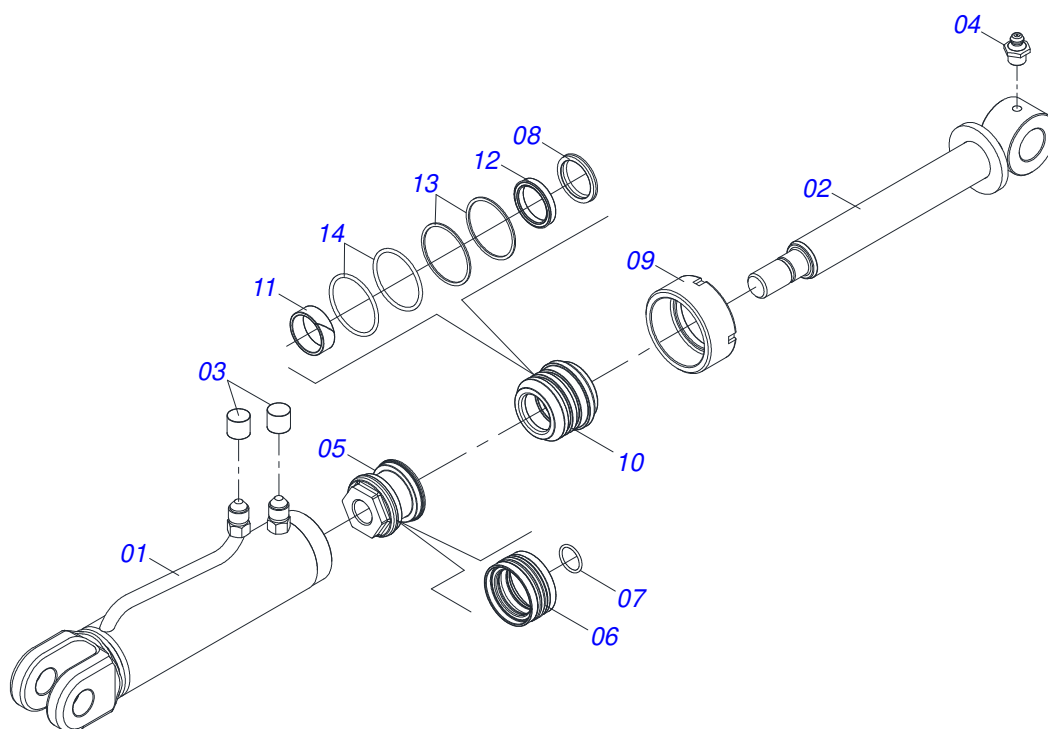

Item	Código	Descrição	Ver Pág.	QT
01	0501068493	CAMISA 63,50 X 272 PSA3-23L		01
02	0521066630	HASTE 38,10 X 313 C/BUCHA PSA3-23L		01
03	0503030385	PLUG CILINDRICO N-002		02
04	0503010002	GRAXEIRA 1800		01
05	0502012837	EMBOLO 63,50 X 54		01
06	0503018005	ANEL ZW 106300260 AGEL		01
07	0503011109	ANEL O RING 2-119 N 3006 9B		01
08	0503010163	ANEL RASPADOR D-1500		01
09	0502010471	TAMPA MOVEL 63,50		01
10	0581010668	SUPORTE ANEIS 38,1 X 63,5 DMC		01
11	0503018004	ANEL G.I.1.1/2 X 5/8 - 1755 AGEL		01
12	0503018003	GAXETA 1870-1500-312B POLYMAX		01
13	0503018163	ANEL BACK-UP 8-228 N 3006-90B		02
14	0503018162	ANEL O RING 2-228 N 3006-90B		02