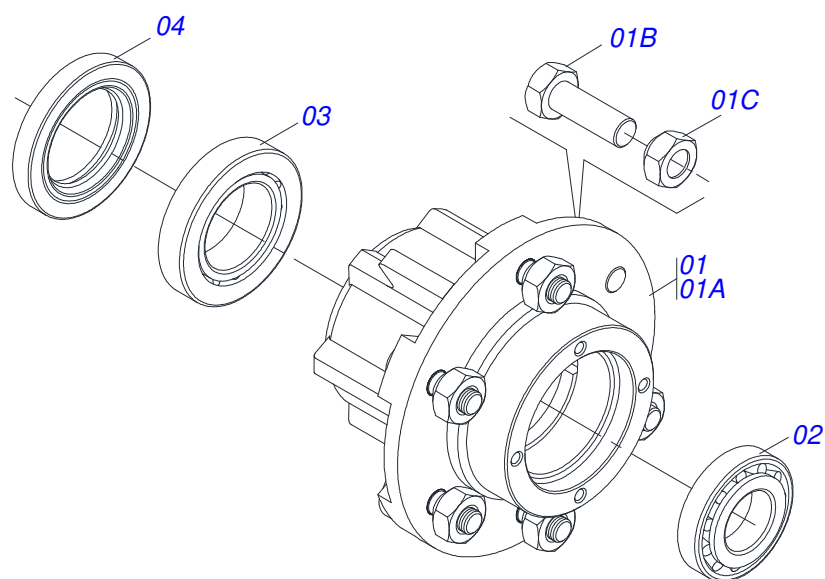

Item	Código	Descrição	Ver Pág.	QT
01	0501110728	CAIXA RODADO COM PARAFUSO		01
01A	0502011121	CAIXA RODADO		01
01B	0501010127	PARAFUSO ROD9/16UNFX1.7/8CR G.5 REC ZN		06
01C	0503010035	PORCA CONICA 9/16 UNF ZN		06
02	0503010037	ROLAMENTO 30207		01
03	0503010006	ROLAMENTO 32210 IMP		01
04	0503012928	RETENTOR 5985-GB		01