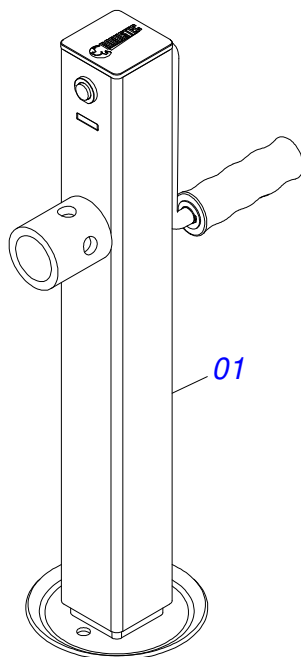

Item	Código	Descrição	Ver Pág.	QT
01	0503062157	MACACO COMPLETO (1259) ROBUSTEC	13	01