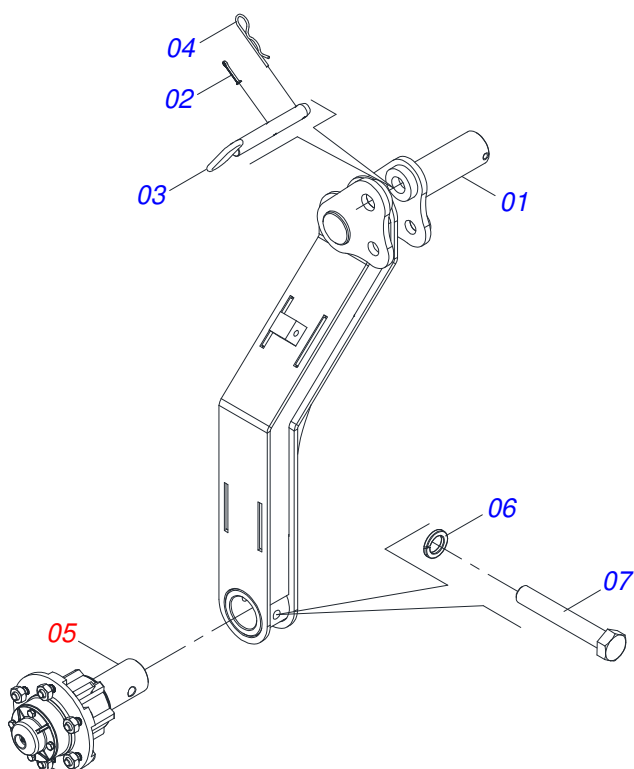

Item	Código	Descrição	Ver Pág.	QT
01	0521068372	BRACO RODEIRO		01
02	0503010131	CONTRAPINO 3/16 X 1.1/2		01
03	0521068769	EIXO JUNCAO 25,00 X 164 C/PUXADOR GNF/GNFM/GNFH		01
04	0503030012	CUPILHA 4 X 88		01
05	0521052217	CUBO RODEIRO COMPLETO	9	01
06	0503010027	ARRUELA PRESSAO 5/8 ZN 1K01574		01
07	0503017857	PARAFUSO 5/8 UNF 4 CS G.5 ZN		01