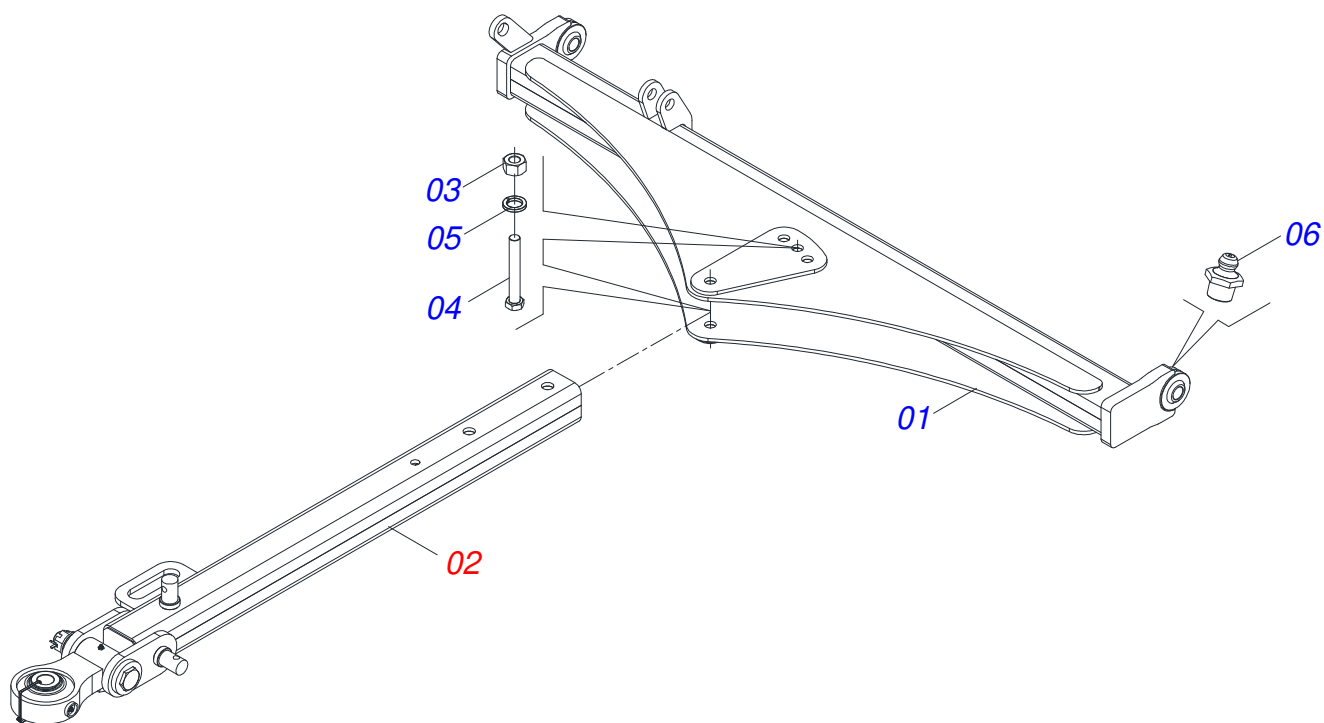

Item	Código	Descrição	Ver Pág.	QT
01	0521065405	BARRA ENGATE (2364) GNF		01
02	0501044359	BARRA TRAÇÃO COMPLETA	6	01
03	0501010059	PORCA SEXTAVADA 1 UNC (PESADA) G.5 ZN		02
04	0501010334	PARAFUSO 1 UNC X 7 C S G.5 ZN		02
05	0503011438	ARRUELA PRESSAO 1 SA		02
06	0503010002	GRAXEIRA 1800		02