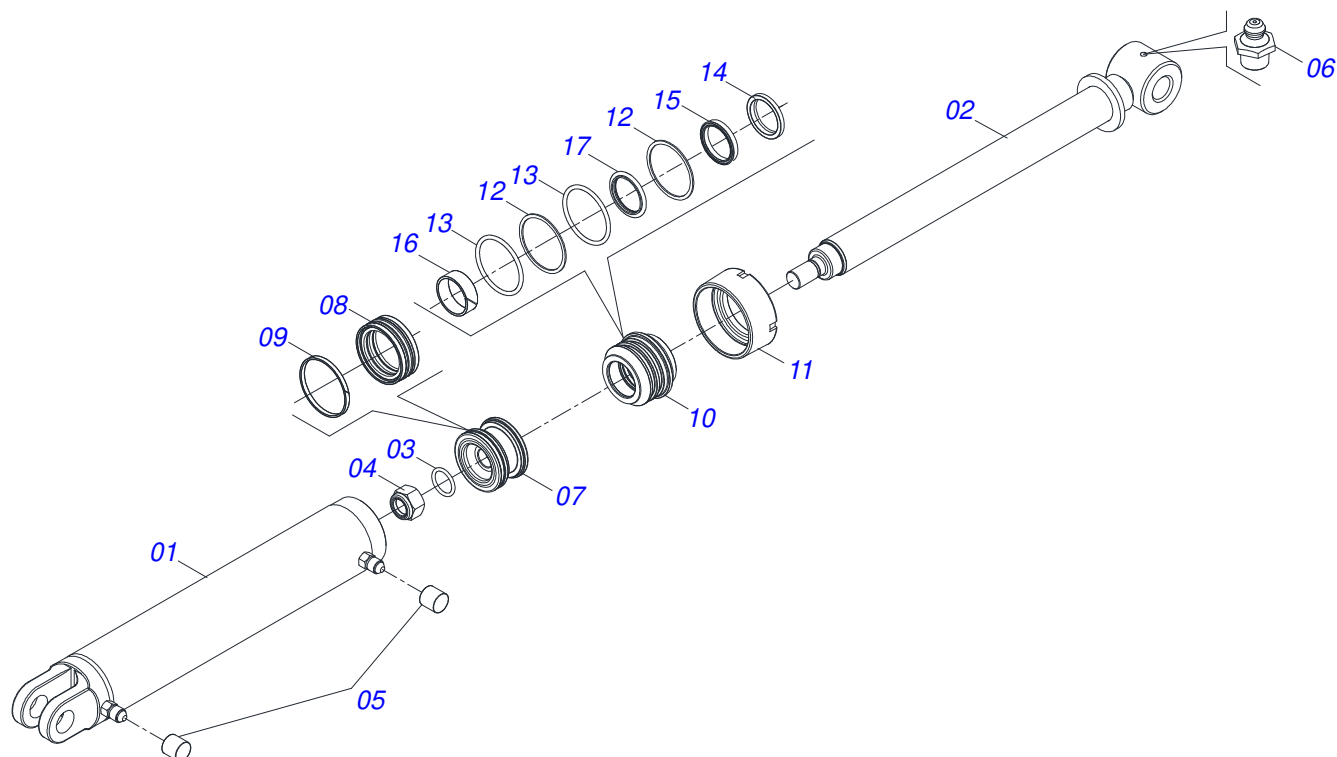

Item	Código	Descrição	Ver Pág.	QT
01	0521063982	CAMISA 85,72 X 510 GNF/GNFM		01
02	0521067533	EXTENSOR 50,80 X 697 GNFM		01
03	0503010042	ANEL O RING 2-214 N 3006-9B 1G05116		01
04	0503010063	PORCA SEXTAVADO AUTOTRAVANTE COM NYLON 1 UNS ALTA G.5 ZN		01
05	0503030385	PLUG CILINDRICO N-002		02
06	0503010002	GRAXEIRA 1800		01
07	0571019710	EMBOLO 44,45 X 85,72 CILINDRO HIDRAULICO		01
08	0503017935	ANEL ZW 008500260 AGEL		01
09	0503018144	ANEL GUIA 6W6-3375-250		01
10	0581013228	SUPORTE ANEIS 50,80 X 85,72 GNFM		01
11	0581013227	TAMPA MOVEL 85,72 SDA3E		01
12	0503017940	ANEL BACK-UP 8-337		02
13	0503017939	ANEL O RING 2-337 N 3006-9B		02
14	0503010039	ANEL RASPADOR D-2000 1G24231		01
15	0503018026	GAXETA 1870-2000-375 B POLYMAX		01
16	0503018025	ANEL GUIA W2-2250-750 (3097 AGEL)		01
17	0503018024	ANEL BS OD050805200171D-BR		01