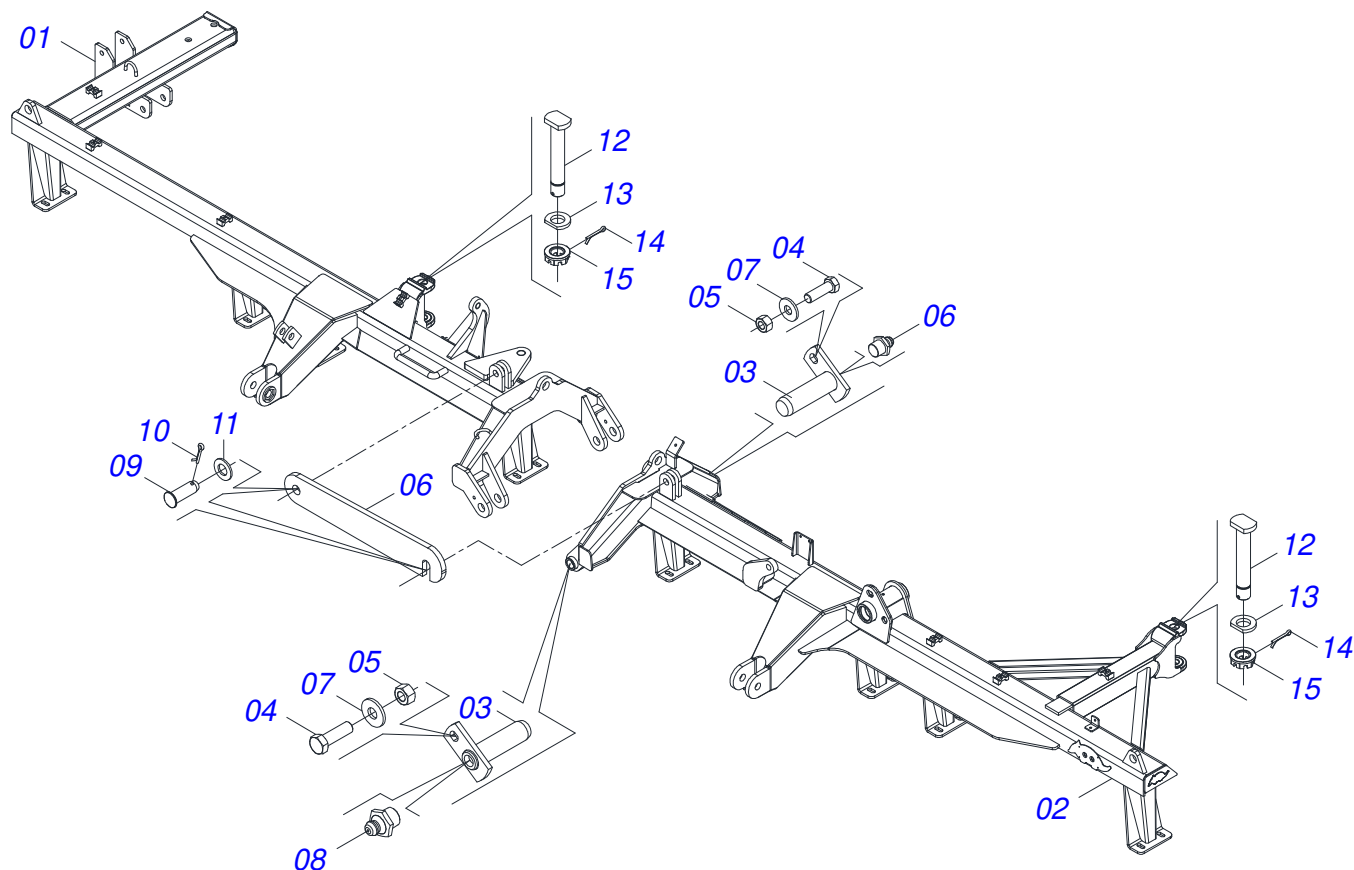

Item	Código	Descrição	Ver Pág.	QT
001	0531061349	CHASSI DIANTEIRA DIREITA 72D		01
002	0531061347	CHASSI DIANTEIRA ESQUERDA 72D		01
003	0501063751	EIXO ARTICULAÇÃO COM TRAVA 37,2X140 PARA GRAXEIRA		02
004	0501010100	PARAFUSO 5/8 UNC X 2 CS G.5 ZN		02
005	0503010013	PORCA SEXTAVADA 5/8 UNC G.5 ZN		02
006	0501018941	TRAVA PARA TRANSPORTE		01
007	0501012140	ARRUELA LISA 16,50 X 40 X 4,00 ZN		02
008	0503010002	GRAXEIRA 1800		02
009	0521010592	EIXO JUNCAO 27,80 X 80 GNL ZN		02
010	0503010571	CONTRAPINO 1/4 X 1.1/2		02
011	0511017480	ARRUELA LISA 29 X 54 X 4,75 ZN		02
012	0531019497	EIXO ARTICULADO 38,10 X 235		02
013	0531019540	ARRUELA LISA 39,50X70X9,50 COM RECORTE		02
014	0503010010	CONTRAPINO 1/4 X 2.1/2		02
015	0501011301	PORCA CASTELO 1.1/2UNC 6FPP SEXTAVADA 2.5/16ZN		02