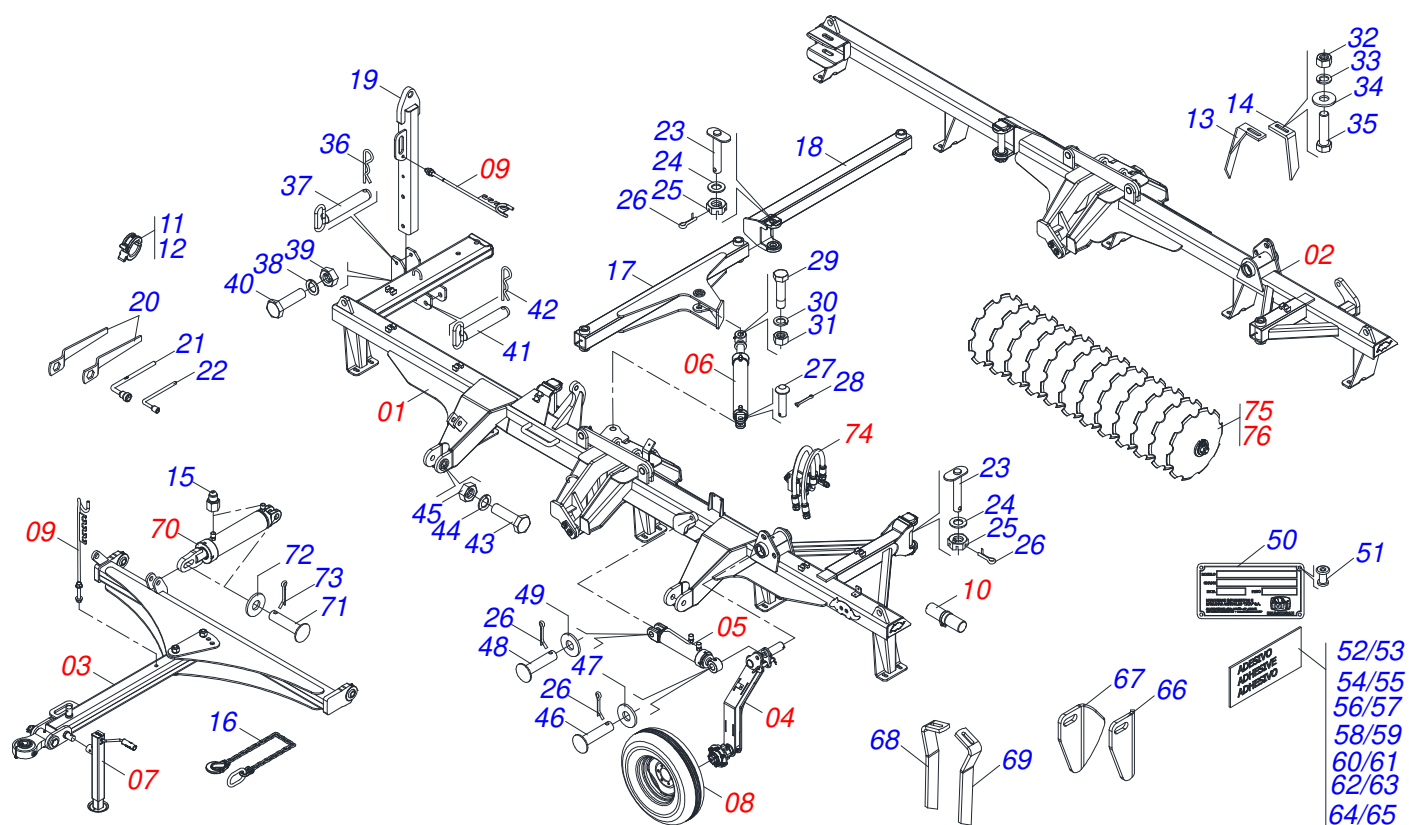

PRODUTOS

Código	Descrição
0102480135	GNFH 72 X 22 X 4,50 DMO MT PA ESPECIAL S-0720

ATENÇÃO: IMPORTANTE

A Marchesan S.A. reserva o direito de aperfeiçoar e/ou alterar as características técnicas de seus produtos, sem a obrigação de assim proceder com os já comercializados e sem conhecimento prévio da revenda ou do consumidor.

MARCHESAN

INDICE

0909099274	CHASSI COMPLETO	1
0521059181	CHASSI DIANTEIRO SEMI MONTADO	3
0521059179	CHASSI TRASEIRO SEMI MONTADO	4
0521044870	CABEÇALHO COMPLETO	5
0501044359	BARRA TRAÇÃO COMPLETA	6
0521053943	ENGATE COM APOIO COM ROTULA COMPLETO	7
0521048125	RODADO COMPLETO	8
0521052217	CUBO RODEIRO COMPLETO	9
0501051142	CAIXA RODADO COM ROLAMENTO	10
0521056810	CILINDRO HIDRAULICO 44,45X76,20X405X170	11
0511058461	CILINDRO HIDRAULICO 50,80X85,72X800X402	12
0503062157	MACACO COMPLETO (1259) ROBUSTEC	13
0503060091	RODA COM PNEU 7,50X16-10L COMPLETO	14
0521052223	SUPORTE MANGUEIRA 3/4X700	15
0521053516	CONJUNTO PORTA MANUAL INSTRUÇÃO	16
0521058302	CILINDRO HIDRAULICO 44,45X85,7X600X265	17
0909099277	CIRCUITO HIDRAULICO	18
0511058421	CILINDRO HIDRAULICO 38,10X63,50X405X170	19
0521050797	VALVULA DIVISOR FLUXO 50-50 HFB030731 COM NIPLE	20
0909099279	SECAO DE DISCOS DIANTEIRA	21
0909099278	SECAO DE DISCO TRASEIRA	22
0521047187	MANCAL AGRICOLA DM OL 192,5 X 1.1/2 OSC IMP	23

Item	Código	Descrição	Ver Pág.	QT
01	0521068372	BRACO RODEIRO		01
02	0503010131	CONTRAPINO 3/16 X 1.1/2		01
03	0521068769	EIXO JUNCAO 25,00 X 164 C/PUXADOR GNF/GNFM/GNFH		01
04	0503030012	CUPILHA 4 X 88		01
05	0521052217	CUBO RODEIRO COMPLETO	9	01
06	0503010027	ARRUELA PRESSAO 5/8 ZN 1K01574		01
07	0503017857	PARAFUSO 5/8 UNF 4 CS G.5 ZN		01