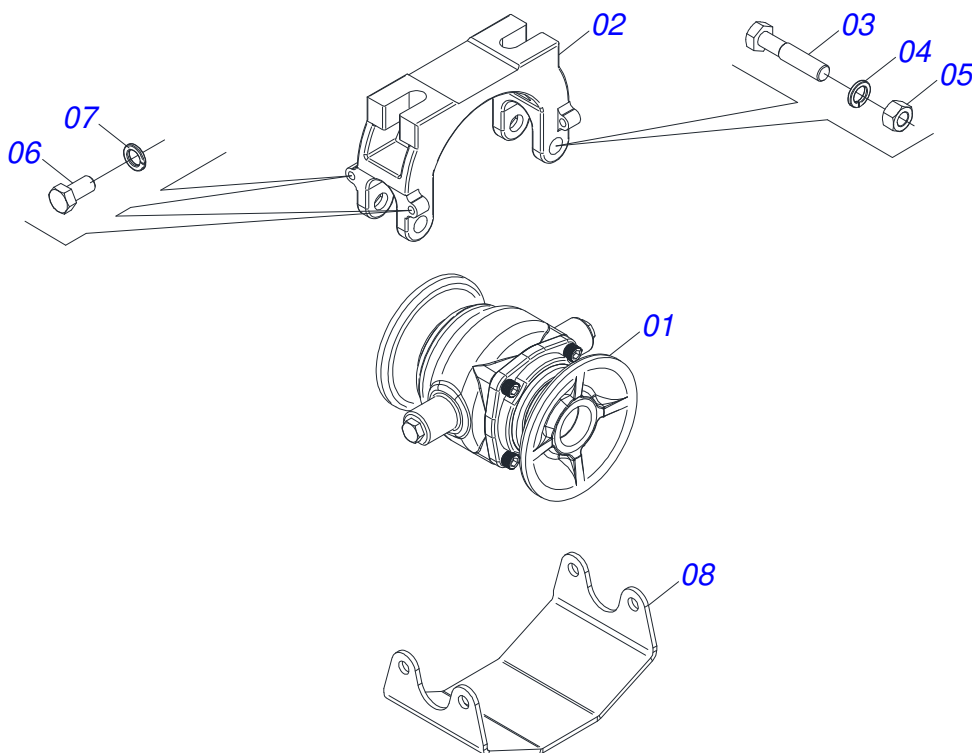

Item	Código	Descrição	Ver Pág.	QT
001	0521050840	MANCAL AGR DMO 192,5 X 1.1/2 IMP		01
002	0502012854	SUPORTE MANCAL AGR DM OL OSC 182/192,5		01
003	0501011541	PARAFUSO 5/8 UNC X 3 CS G.5 ZN1K28066		02
004	0503010027	ARRUELA PRESSAO 5/8 ZN 1K01574		02
005	0503010013	PORCA SEXTAVADA 5/8 UNC G.5 ZN		02
006	0503011334	PARAFUSO 3/8 UNC X 3/4 CS G.5 ZN		04
007	0503010025	ARRUELA PRESSAO 3/8 ZN 1K01527		04
008	0581014143	CAPA PROTETORA MANCAIS OSCILANTES 182/192/225		01