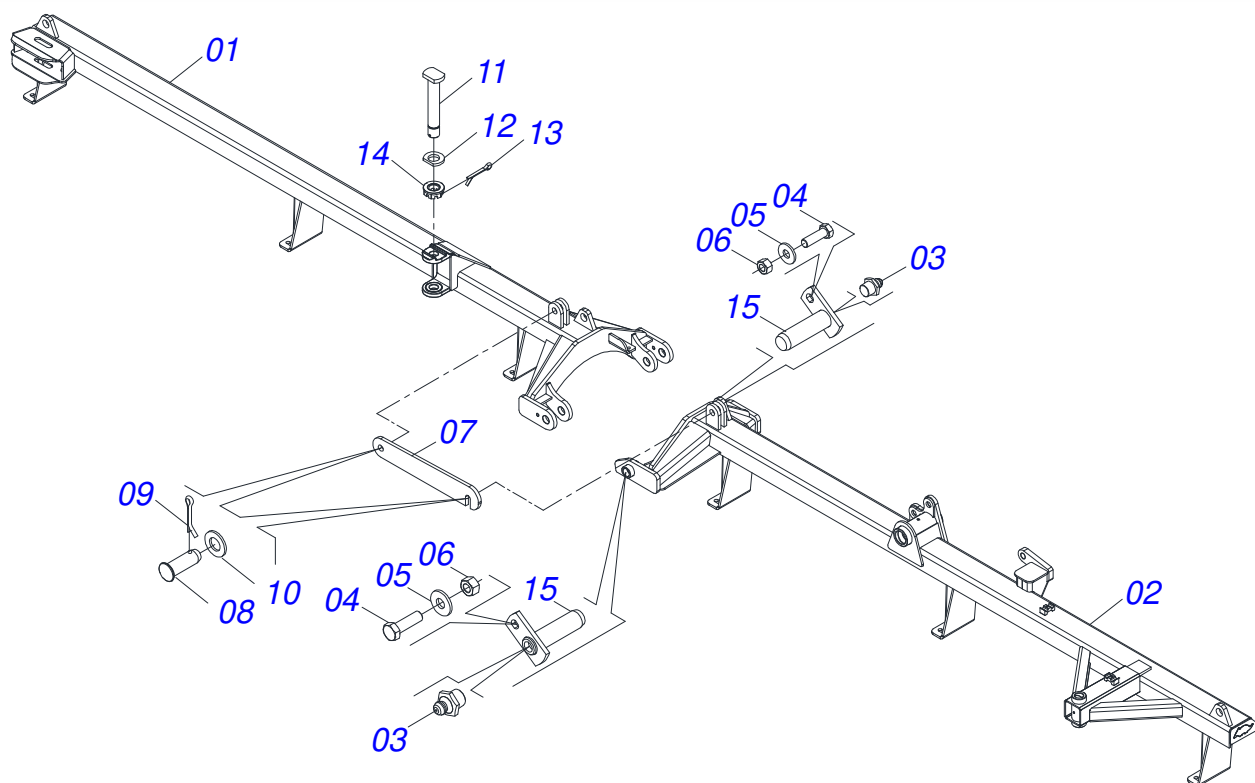

Item	Código	Descrição	Ver Pág.	QT
001	0531061351	CHASSI TRASEIRA DIREITA 72D		01
002	0531061353	CHASSI TRASEIRA ESQUERDA 72D		01
003	0503010002	GRAXEIRA 1800		02
004	0501010100	PARAFUSO 5/8 UNC X 2 CS G.5 ZN		02
005	0501012140	ARRUELA LISA 16,50 X 40 X 4,00 ZN		02
006	0503010013	PORCA SEXTAVADA 5/8 UNC G.5 ZN		02
007	0501018941	TRAVA PARA TRANSPORTE		01
008	0521010592	EIXO JUNCAO 27,80 X 80 GNL ZN		02
009	0503010571	CONTRAPINO 1/4 X 1.1/2		02
010	0511017480	ARRUELA LISA 29 X 54 X 4,75 ZN		02
011	0531019497	EIXO ARTICULADO 38,10 X 235		01
012	0531019540	ARRUELA LISA 39,50X70X9,50 COM RECORTE		01
013	0503010010	CONTRAPINO 1/4 X 2.1/2		01
014	0501011301	PORCA CASTELO 1.1/2UNC 6FPP SEXTAVADA 2.5/16ZN		01
015	0501063751	EIXO ARTICULAÇÃO COM TRAVA 37,2X140 PARA GRAXEIRA		02