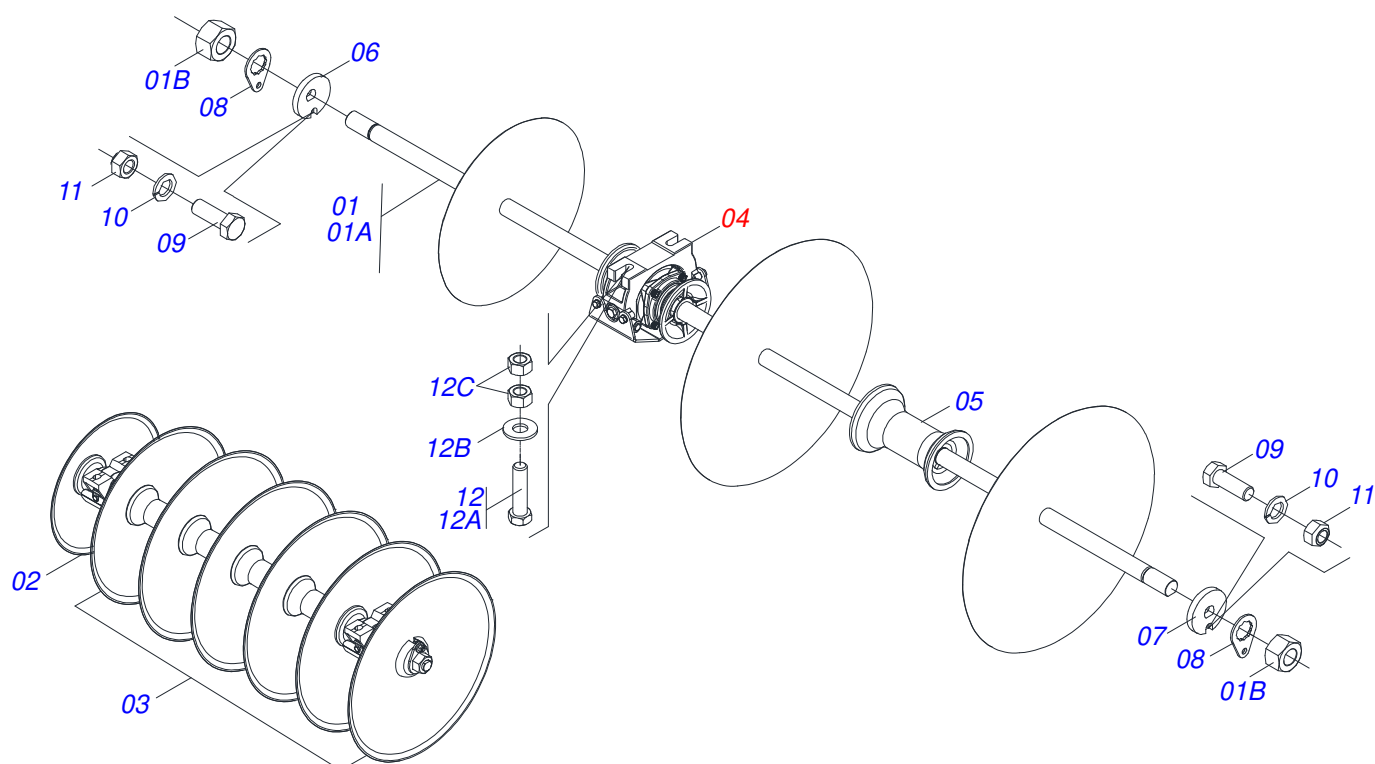

Item	Código	Descrição	Ver Pág.	QT
01	0501068493	CAMISA 63,50 X 272 PSA3-23L		01
02	0521066630	HASTE 38,10 X 313 C/BUCHA PSA3-23L		01
03	0503030385	PLUG CILINDRICO N-002		02
04	0503010002	GRAXEIRA 1800		01
05	0502012837	EMBOLO 63,50 X 54		01
06	0503018005	ANEL ZW 106300260 AGEL		01
07	0503011109	ANEL O RING 2-119 N 3006 9B		01
08	0503010163	ANEL RASPADOR D-1500		01
09	0502010471	TAMPA MOVEL 63,50		01
10	0581010668	SUPORTE ANEIS 38,1 X 63,5 DMC		01
11	0503018004	ANEL G.I.1.1/2 X 5/8 - 1755 AGEL		01
12	0503018003	GAXETA 1870-1500-312B POLYMAX		01
13	0503018163	ANEL BACK-UP 8-228 N 3006-90B		02
14	0503018162	ANEL O RING 2-228 N 3006-90B		02

Item	Código	Descrição	Ver Pág.	QT
01	0503012481	VALVULA DIVISORA FLUXO 50-50 HFB030731		01
02	0501010617	NIPLE 3/4 NF X 3/4 NF SEXTAVADO 7/8 X 44		03
03	0503010190	ANEL O RING 2-114 N 3006-9B		03

Item	Código	Descrição	Ver Pág.	QT
01	0521059183	EIXO 1.1/2 6FPP X 3470 C/PORCA		02
01A	0591015177	EIXO 1.1/2 UNC X 3470		01
01B	0501010110	PORCA 1.1/2 NC 6FPP SEXT 2.3/8 ZN GCRE 16DISCOS		02
02	0602029416	DR22X4,5 C64AF02FR1.9/16 10REC TATU		36
03	0521047187	MANCAL AGRICOLA DM OL 192,5 X 1.1/2 OSC IMP	23	12
04	0502010627	SEPARADOR 192,5 COM FURO REDONDO 1.1/2		18
05	0502010871	TRAVA EIXO EXTERNO 1.1/2		02
06	0502010872	TRAVA EIXO INTERNO 1.1/2		02
07	0501018592	TRAVA PORCA 1.5/8 SEXTAVADA 60,0/60,2		04
08	0503011267	PARAFUSO 5/8 UNC X 1.1/2 C S G.5 ZN		04
09	0503010027	ARRUELA PRESSAO 5/8 ZN 1K01574		04
10	0503010013	PORCA SEXTAVADA 5/8 UNC G.5 ZN		04
11	0521059224	CONJUNTO PARAFUSO 5/8 UNC X 2.3/4 P/MANCAL OSC		12
11A	0501013233	PARAFUSO 5/8 UNC X 2.3/4 C S G.5 ZN		01
11B	0503010013	PORCA SEXTAVADA 5/8 UNC G.5 ZN		02
11C	0501012140	ARRUELA LISA 16,50 X 40 X 4,00 ZN		01