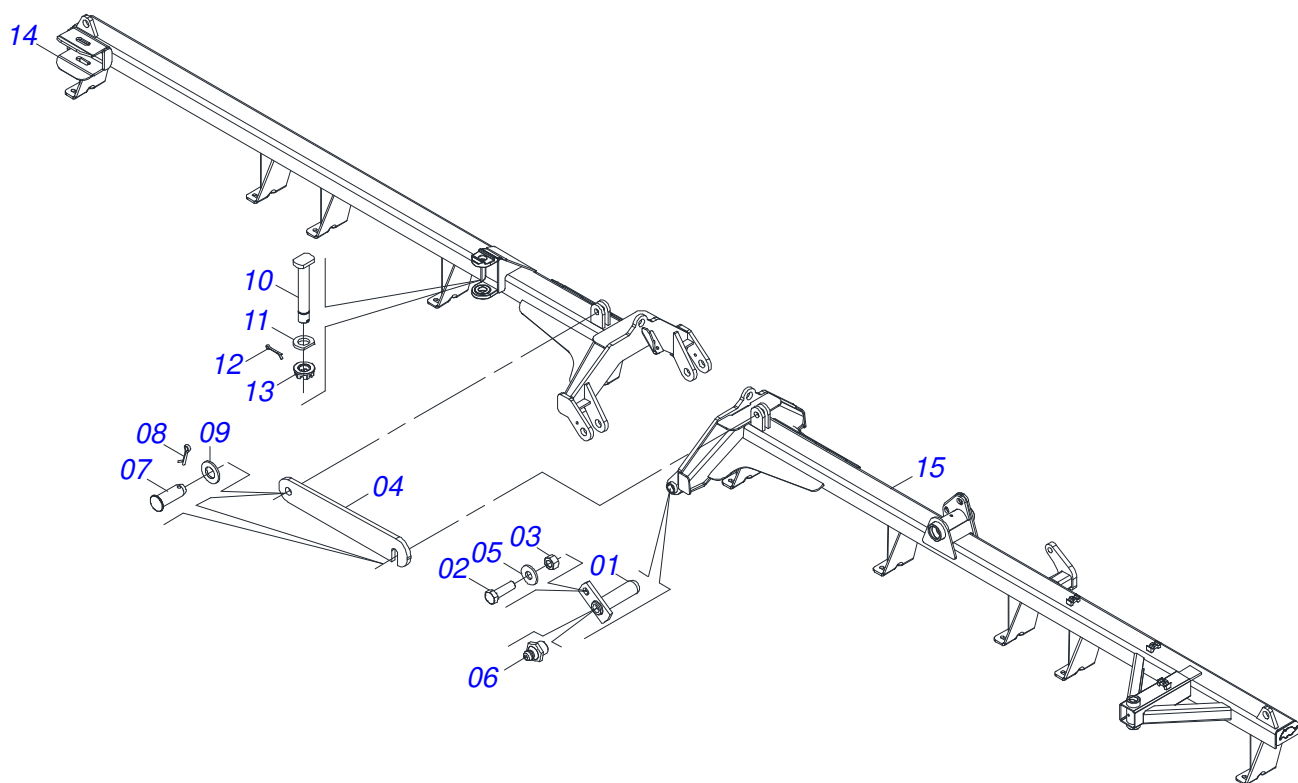

Item	Código	Descrição	Ver Pág.	QT
001	0501063751	EIXO ARTICULAÇÃO COM TRAVA 37,2X140 PARA GRAXEIRA		02
002	0501010100	PARAFUSO 5/8 UNC X 2 CS G.5 ZN		02
003	0503010013	PORCA SEXTAVADA 5/8 UNC G.5 ZN		02
004	0501018941	TRAVA PARA TRANSPORTE		01
005	0501012140	ARRUELA LISA 16,50 X 40 X 4,00 ZN		02
006	0503010002	GRAXEIRA 1800		02
007	0521010592	EIXO JUNCAO 27,80 X 80		02
008	0503010571	CONTRAPINO 1/4 X 1.1/2		02
009	0511017480	ARRUELA LISA 29 X 54 X 4,75 ZN		02
010	0531019497	EIXO ARTICULADO 38,10 X 235		02
011	0531019540	ARRUELA LISA 39,50X70X9,50 COM RECORTE		02
012	0503010010	CONTRAPINO 1/4 X 2.1/2		02
013	0501011301	PORCA CASTELO 1.1/2 UNC 6 FPP SEXTAVADA 2.5/16 ZN		02
014	0521069235	CHASSI TRASEIRO DIREITO GNF/GNFM/GNFH 80D S-0618		01
015	0521069234	CHASSI TRASEIRO ESQUERDO GNF/GNFM/GNFH 80D S-0618		01