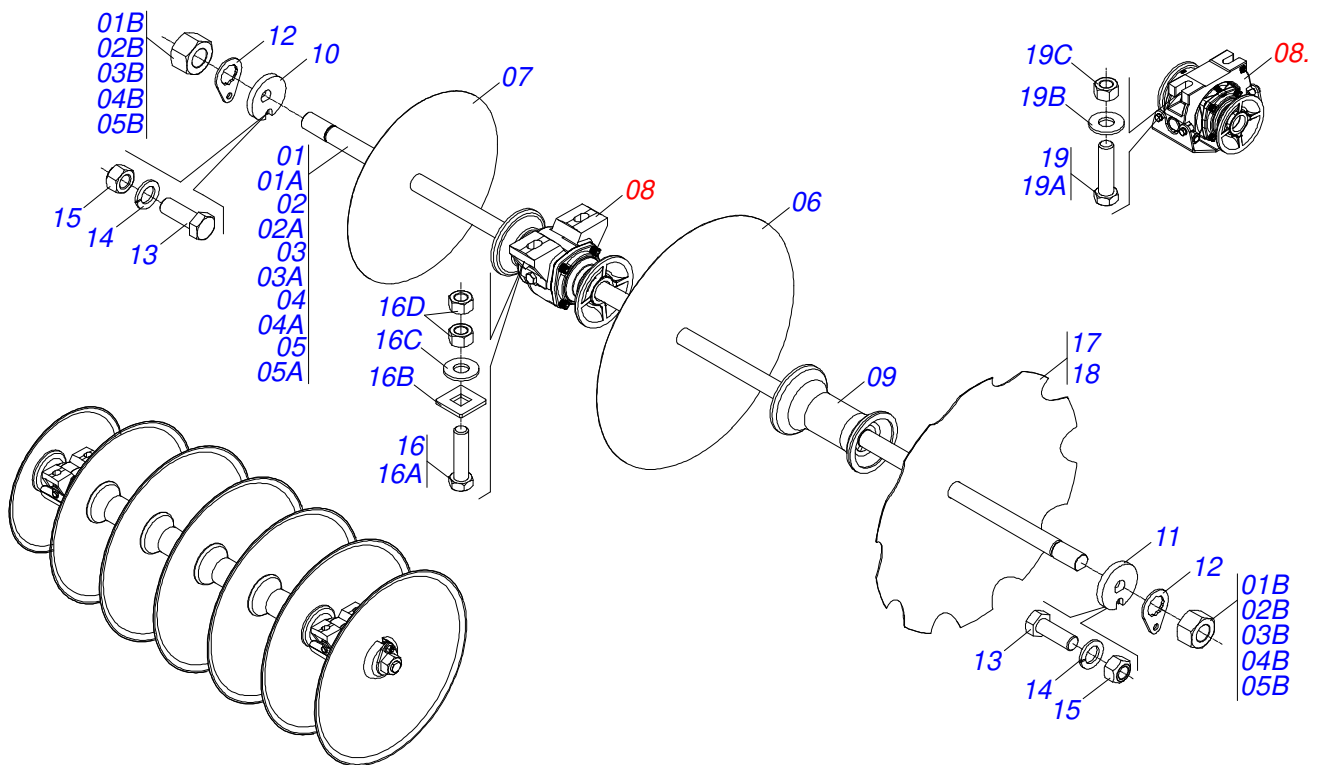

Item	Código	Descrição	Ver Pág.	48	52	56	60	64
01	0521045341	EIXO 1.1/2 6FPP X 2290 COM PORCA		02	00	00	00	00
01A	0511012017	EIXO 1.1/2 6FPP X 2290		02	00	00	00	00
02	0511054527	EIXO 1.1/2" UNC X 2490 COM PORCAS		00	02	00	00	00
02A	0531019372	EIXO 1.1/2 6FPP X 2490		00	02	00	00	00
03	0511045023	EIXO 1.1/2 6FPP X 2680 COM PORCAS		00	00	02	00	00
03A	0551011002	EIXO 1.1/2 6FPP X 2680		00	00	02	00	00
04	0501059898	EIXO 1.1/2 UNC 2880 COM PORCAS		00	00	00	02	00
04A	0561016111	EIXO 1.1/2 UNC X 2880		00	00	00	02	00
05	0501043697	EIXO 1.1/2 6FPP X 1505 COM PORCAS		00	00	00	00	02
05A	0511012601	EIXO 1.1/2 6FPP X 1505		00	00	00	00	02
05B	0501810110	PORCA 1.1/2 NC 6FPP SEXTAVADO 2.3/8 SA		04	04	04	04	04
06	0601027302	DL20X3,5 C57AF02FR1.9/16 TATU		22	24	26	28	30
06.	0601027299	DL20X4,5 C57AF02FR1.9/16 TATU		22	24	26	28	30
06..	0601029419	DL22X3,5 C64AF02FR1.9/16 TATU		22	24	26	28	30
06...	0601029413	DL22X4,5 C64AF02FR1.9/16 TATU		22	24	26	28	30
06....	0601031134	DL24X4,5 C66AF02FR1.9/16 D006 TT		22	24	26	28	30
07	0601025033	DL18X3,5 C45AF02FR1.9/16"		02	02	02	02	02
07.	0601025099	DL18X4,5 C45AFPAFR1.9/16 TATU		02	02	02	02	02
07..	0601027302	DL20X3,5 C57AF02FR1.9/16 TATU		02	02	02	02	02
07...	0601027299	DL20X4,5 C57AF02FR1.9/16 TATU		02	02	02	02	02
07....	0601029414	DL22X4,5 C63AF02FR1.9/16 TATU		02	02	02	02	02
08	0501047055	MANCAL AGRICOLA DM OL 192,5 1.1/2" PR	45	06	06	06	06	08
08.	0521047187	MANCAL AGRICOLA DM OL 192,5 X 1.1/2 OSCILANTE IMPORTADO		06	00	00	00	00
09	0502010627	SEPARADOR 192,5 COM FURO REDONDO 1.1/2		16	18	20	22	20
10	0502010871	TRAVA EIXO EXTERNO 1.1/2		02	02	02	02	04
11	0502010872	TRAVA EIXO INTERNO 1.1/2		02	02	02	02	04
12	0501018592	TRAVA PORCA 1.5/8 SEXTAVADA 60,0/60,2		04	04	04	04	04
13	0503011267	PARAFUSO 5/8 UNC X 1.1/2 C S G.5 ZN		04	04	04	04	04
14	0503010027	ARRUELA PRESSAO 5/8 ZN 1K01574		04	04	04	04	04
15	0503010013	PORCA SEXTAVADA 5/8 UNC G.5 ZN		04	04	04	04	04
16	0501042160	CONJUNTO PECAS IMPLEMENTOS 5/8 UNC X 76		12	12	12	12	18