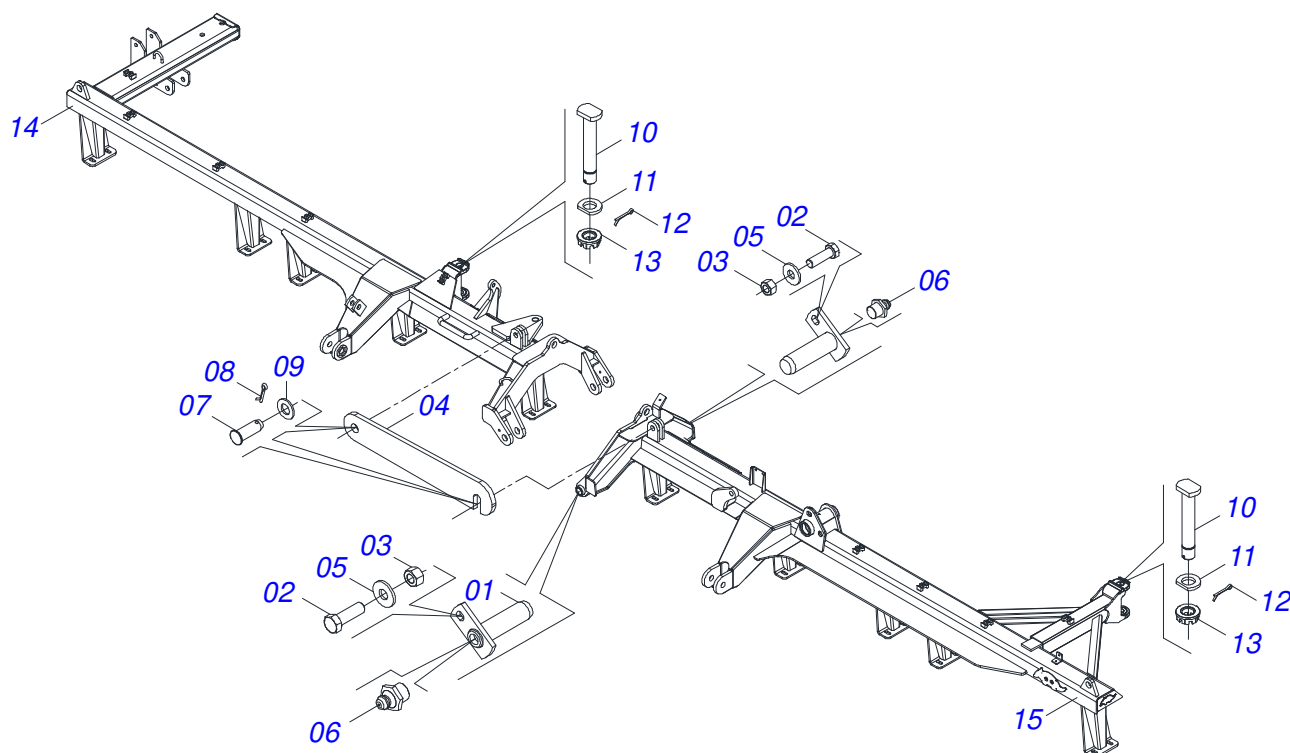

Item	Código	Descrição	Ver Pág.	QT
001	0501063751	EIXO ARTICULAÇÃO COM TRAVA 37,2X140 PARA GRAXEIRA		02
002	0501010100	PARAFUSO 5/8 UNC X 2 CS G.5 ZN		02
003	0503010013	PORCA SEXTAVADA 5/8 UNC G.5 ZN		02
004	0501018941	TRAVA PARA TRANSPORTE		01
005	0501012140	ARRUELA LISA 16,50 X 40 X 4,00 ZN		02
006	0503010002	GRAXEIRA 1800		02
007	0521010592	EIXO JUNCAO 27,80 X 80		02
008	0503010571	CONTRAPINO 1/4 X 1.1/2		02
009	0511017480	ARRUELA LISA 29 X 54 X 4,75 ZN		02
010	0531019497	EIXO ARTICULADO 38,10 X 235		02
011	0531019540	ARRUELA LISA 39,50X70X9,50 COM RECORTE		02
012	0503010010	CONTRAPINO 1/4 X 2.1/2		02
013	0501011301	PORCA CASTELO 1.1/2 UNC 6 FPP SEXTAVADA 2.5/16 ZN		02
014	0521069183	CHASSI DIANTEIRO DIREITO GNF/GNFM/GNFH 84D S-0618		01
015	0521069194	CHASSI DIANTEIRO ESQUERDO GNF/GNFM/GNFH 84D S-0618		01