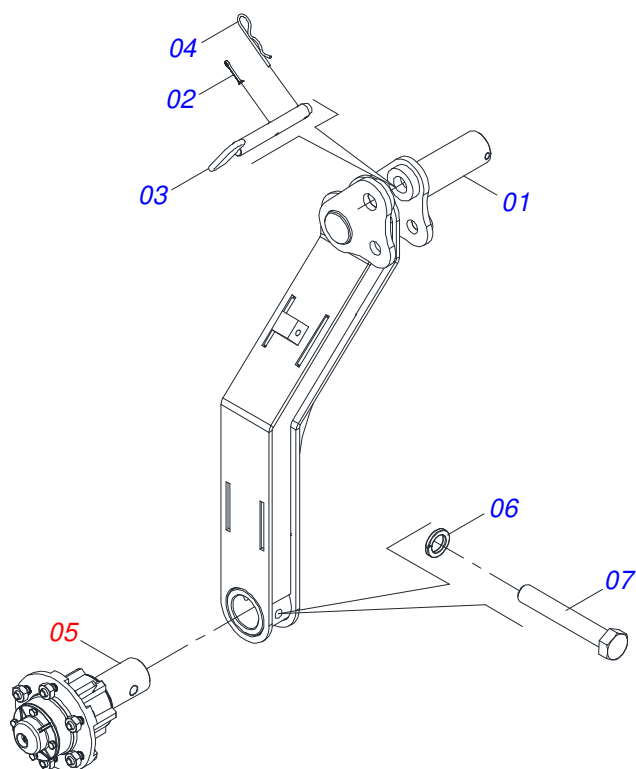

Item	Código	Descrição	Ver Pág.	QT
01	0521068372	BRACO RODEIRO		01
02	0503010131	CONTRAPINO 3/16 X 1.1/2		01
03	0521068769	EIXO JUNCAO 25,00 X 164 C/PUXADOR GNF/GNFM/GNFH		01
04	0503030012	CUPILHA 4 X 88		01
05	0521052217	CUBO RODEIRO COMPLETO	31	01
06	0503010027	ARRUELA PRESSAO 5/8 ZN 1K01574		01
07	0503017857	PARAFUSO 5/8 UNF 4 CS G.5 ZN		01