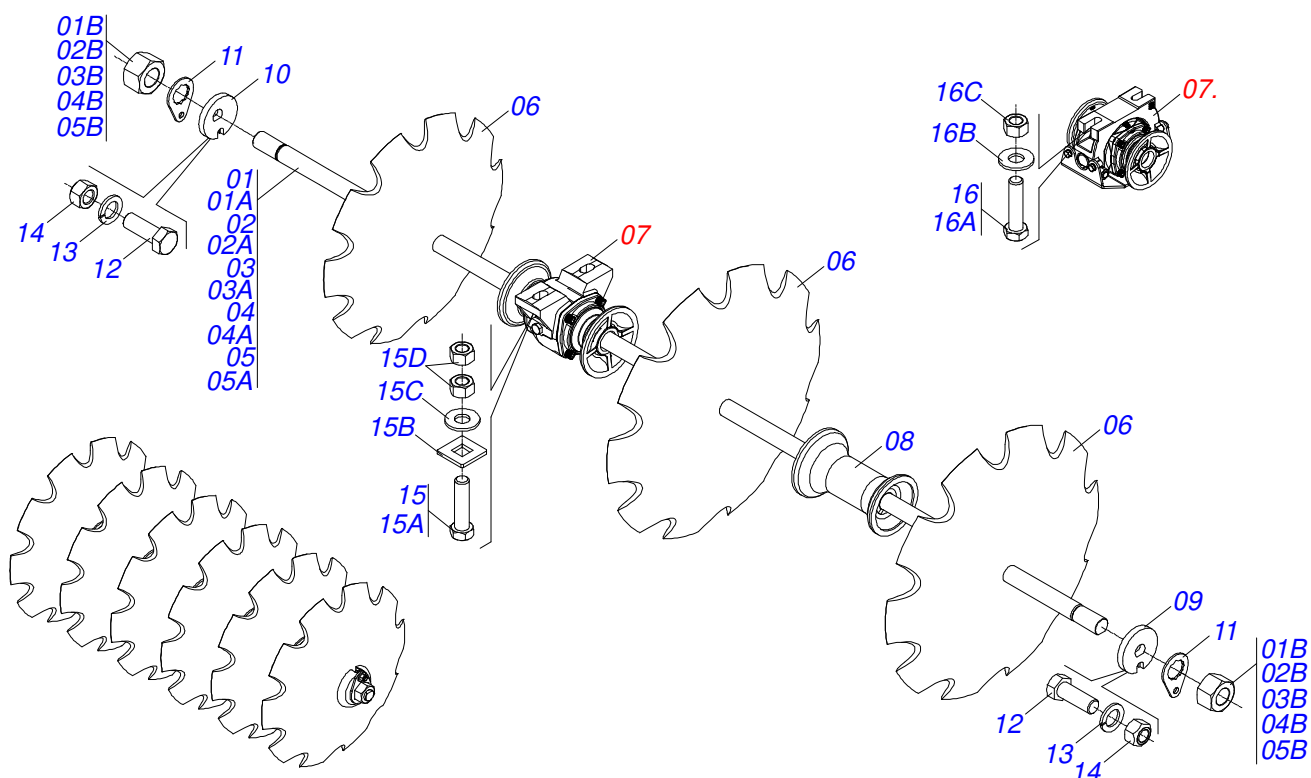

Item	Código	Descrição	Ver Pág.	48	52	56	60	64
01	0521045341	EIXO 1.1/2 6FPP X 2290 COM PORCA		02	00	00	00	00
01A	0511012017	EIXO 1.1/2 6FPP X 2290		02	00	00	00	00
02	0511054527	EIXO 1.1/2" UNC X 2490 COM PORCAS		00	02	00	00	00
02A	0531019372	EIXO 1.1/2 6FPP X 2490		00	02	00	00	00
03	0511045023	EIXO 1.1/2 6FPP X 2680 COM PORCAS		00	00	02	00	00
03A	0551011002	EIXO 1.1/2 6FPP X 2680		00	00	02	00	00
04	0501059898	EIXO 1.1/2 UNC 2880 COM PORCAS		00	00	00	02	00
04A	0561016111	EIXO 1.1/2 UNC X 2880		00	00	00	02	00
05	0501043697	EIXO 1.1/2 6FPP X 1505 COM PORCAS		00	00	00	00	02
05A	0511012601	EIXO 1.1/2 6FPP X 1505		00	00	00	00	02
05B	0501810110	PORCA 1.1/2 NC 6FPP SEXTAVADO 2.3/8 SA		04	04	04	04	04
06	0602027341	DR20X3,5 C57AF02FR1.9/16 10R TATU		24	26	28	30	32
06.	0602027356	DR20X4,5 C57AF02FR1.9/16 10REC TATU		24	26	28	30	32
06..	0602029422	DR22X3,5 C64AF02FR1.9/16 10R TATU		24	26	28	30	32
06...	0602029416	DR22X4,5 C64AF02FR1.9/16 10REC TATU		24	26	28	30	32
06....	0602030429	DR24X4,5 C66AF02FR1.9/16 10REC TATU		24	26	28	30	32
07	0501047055	MANCAL AGRICOLA DM OL 192,5 1.1/2" PR	45	06	06	06	06	08
07.	0521047187	MANCAL AGRICOLA DM OL 192,5 X 1.1/2 OSCILANTE IMPORTADO		06	00	00	00	00
08	0502010627	SEPARADOR 192,5 COM FURO REDONDO 1.1/2		16	18	20	22	20
09	0502010871	TRAVA EIXO EXTERNO 1.1/2		02	02	02	02	04
10	0502010872	TRAVA EIXO INTERNO 1.1/2		02	02	02	02	04
11	0501018592	TRAVA PORCA 1.5/8 SEXTAVADA 60,0/60,2		04	04	04	04	04
12	0503011267	PARAFUSO 5/8 UNC X 1.1/2 C S G.5 ZN		04	04	04	04	04
13	0503010027	ARRUELA PRESSAO 5/8 ZN 1K01574		04	04	04	04	04
14	0503010013	PORCA SEXTAVADA 5/8 UNC G.5 ZN		04	04	04	04	04
15	0501042160	CONJUNTO PECAS IMPLEMENTOS 5/8 UNC X 76		12	12	12	12	18
15A	0501011234	PARAFUSO 5/8 UNC X 3 C A P Q G.5 ZN		12	12	12	12	18
15B	0501010947	TRAVA PARAFUSO 5/8		12	12	12	12	18
15C	0501012140	ARRUELA LISA 16,50 X 40 X 4,00 ZN		12	12	12	12	18
15D	0503010013	PORCA SEXTAVADA 5/8 UNC G.5 ZN		12	12	12	12	18