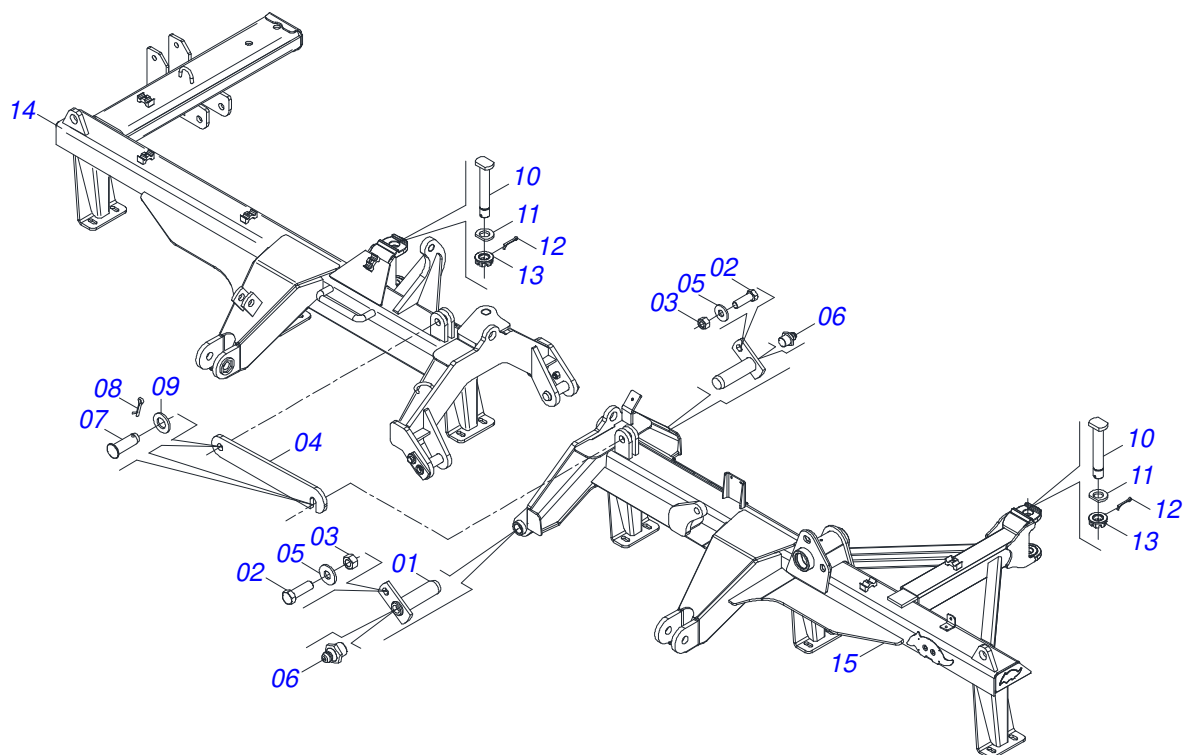

Item	Código	Descrição	Ver Pág.	QT
001	0501063751	EIXO ARTICULAÇÃO COM TRAVA 37,2X140 PARA GRAXEIRA		02
002	0501010100	PARAFUSO 5/8 UNC X 2 CS G.5 ZN		02
003	0503010013	PORCA SEXTAVADA 5/8 UNC G.5 ZN		02
004	0501018941	TRAVA PARA TRANSPORTE		01
005	0501012140	ARRUELA LISA 16,50 X 40 X 4,00 ZN		02
006	0503010002	GRAXEIRA 1800		02
007	0521010592	EIXO JUNCAO 27,80 X 80		02
008	0503010571	CONTRAPINO 1/4 X 1.1/2		02
009	0511017480	ARRUELA LISA 29 X 54 X 4,75 ZN		02
010	0531019497	EIXO ARTICULADO 38,10 X 235		02
011	0531019540	ARRUELA LISA 39,50X70X9,50 COM RECORTE		02
012	0503010010	CONTRAPINO 1/4 X 2.1/2		02
013	0501011301	PORCA CASTELO 1.1/2 UNC 6 FPP SEXTAVADA 2.5/16 ZN		02
014	0521068805	CHASSI DIANTEIRO DIREITO GNF/GNFM/GNFH 60D S-0618		01
015	0521068806	CHASSI DIANTEIRO ESQUERDO GNF/GNFM/GNFH 60D S-0618		01