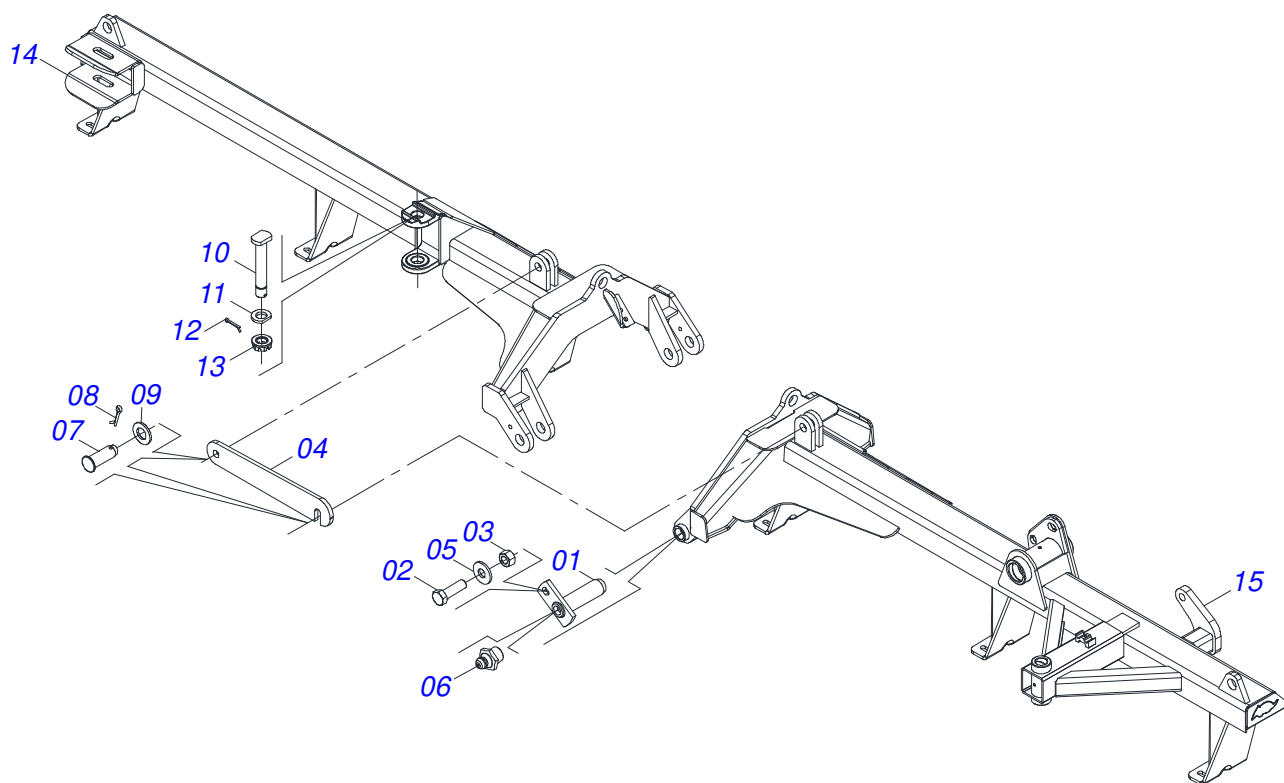

Item	Código	Descrição	Ver Pág.	QT
001	0501063751	EIXO ARTICULAÇÃO COM TRAVA 37,2X140 PARA GRAXEIRA		02
002	0501010100	PARAFUSO 5/8 UNC X 2 CS G.5 ZN		02
003	0503010013	PORCA SEXTAVADA 5/8 UNC G.5 ZN		02
004	0501018941	TRAVA PARA TRANSPORTE		01
005	0501012140	ARRUELA LISA 16,50 X 40 X 4,00 ZN		02
006	0503010002	GRAXEIRA 1800		02
007	0521010592	EIXO JUNCAO 27,80 X 80		02
008	0503010571	CONTRAPINO 1/4 X 1.1/2		02
009	0511017480	ARRUELA LISA 29 X 54 X 4,75 ZN		02
010	0531019497	EIXO ARTICULADO 38,10 X 235		02
011	0531019540	ARRUELA LISA 39,50X70X9,50 COM RECORTE		02
012	0503010010	CONTRAPINO 1/4 X 2.1/2		02
013	0501011301	PORCA CASTELO 1.1/2 UNC 6 FPP SEXTAVADA 2.5/16 ZN		02
014	0521068912	CHASSI TRASEIRO DIREITO GNF/GNFM/GNFH 52D S-0618		01
015	0521068911	CHASSI TRASEIRO ESQUERDO GNF/GNFM/GNFH 52D S-0618		01