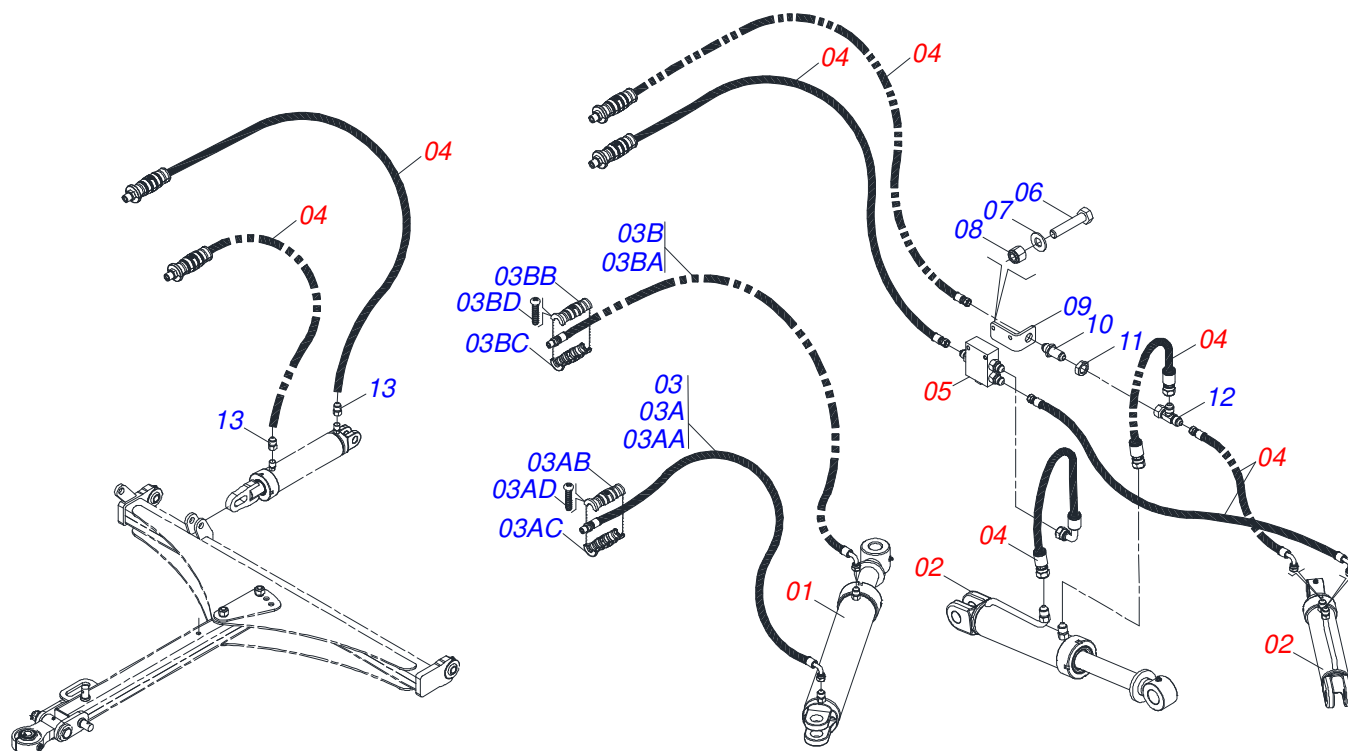

Item	Código	Descrição	Ver Pág.	48 52 56 60 64
01	0511058461	CILINDRO HIDRAULICO 50,80X85,72X800X402	33	01 01 01 01 01
02	0521056810	CILINDRO HIDRAULICO 44,45X76,20X405X170	32	02 02 02 02 02
03	0521053412	JOGO MANGUEIRAS		01 01 01 01 01
03A	0521053413	MANGUEIRA 3/8 X 4500 TC-TM ROXO/VERMELHA		01 01 01 01 01
03AA	0501080362	MANGUEIRA 3/8 X 4500 TC-TM		01 01 01 01 01
03AB	0503034491	MANOPLA MANGUEIRA HIDRAULICA (ROXO)		01 01 01 01 01
03AC	0503034495	MANOPLA MANGUEIRA HIDRAULICA (VERMELHO)		01 01 01 01 01
03AD	0503018952	PARAFUSO PLASTICO PANELA PH 2,5 X 10 ZB		06 06 06 06 06
03B	0521053414	MANGUEIRA 3/8 X 4500 TC-TM ROXO/AZUL		01 01 01 01 01
03BA	0501080362	MANGUEIRA 3/8 X 4500 TC-TM		01 01 01 01 01
03BB	0503034491	MANOPLA MANGUEIRA HIDRAULICA (ROXO)		01 01 01 01 01
03BC	0503034494	MANOPLA MANGUEIRA HIDRAULICA (AZUL)		01 01 01 01 01
03BD	0503018952	PARAFUSO PLASTICO PANELA PH 2,5 X 10 ZB		06 06 06 06 06
04	0521054451	JOGO MANGUEIRAS CONJUNTO LEVANTE HIDRAULICO 48		01 00 00 00 00
04.	0521054455	JOGO MANGUEIRAS CONJUNTO LEVANTE HIDRAULICO 52		00 01 00 00 00
04..	0521054453	JOGO MANGUEIRAS CONJUNTO LEVANTE HIDRAULICO 56		00 00 01 00 00
04...	0521054450	JOGO MANGUEIRAS CONJUNTO LEVANTE HIDRAULICO 60		00 00 00 01 00
04....	0521054452	JOGO MANGUEIRAS CONJUNTO LEVANTE HIDRAULICO 64		00 00 00 00 01
05	0521050797	VALVULA DIVISOR FLUXO 50-50 HFB030731 COM NIPLE		01 01 01 01 01
06	0503011766	PARAFUSO 5/16 UNC X 2.1/2 CS G.2 ZN		01 01 01 01 01
07	0501010694	ARRUELA LISA 8,50 X 18 X 1,50 ZN		01 01 01 01 01
08	0503013759	PORCA SEXTAVADA AUTOTRAVANTE COM NYLON 5/16 UNC ALTA G.5 ZN		01 01 01 01 01
09	0581016273	SUPORTE PASSA MURO		01 01 01 01 01
10	0541012165	NIPLE 3/4 UNF X 3/4 UNF X 60		01 01 01 01 01
11	0571018575	PORCA R.3/4" UNF 16FPP X 10		01 01 01 01 01