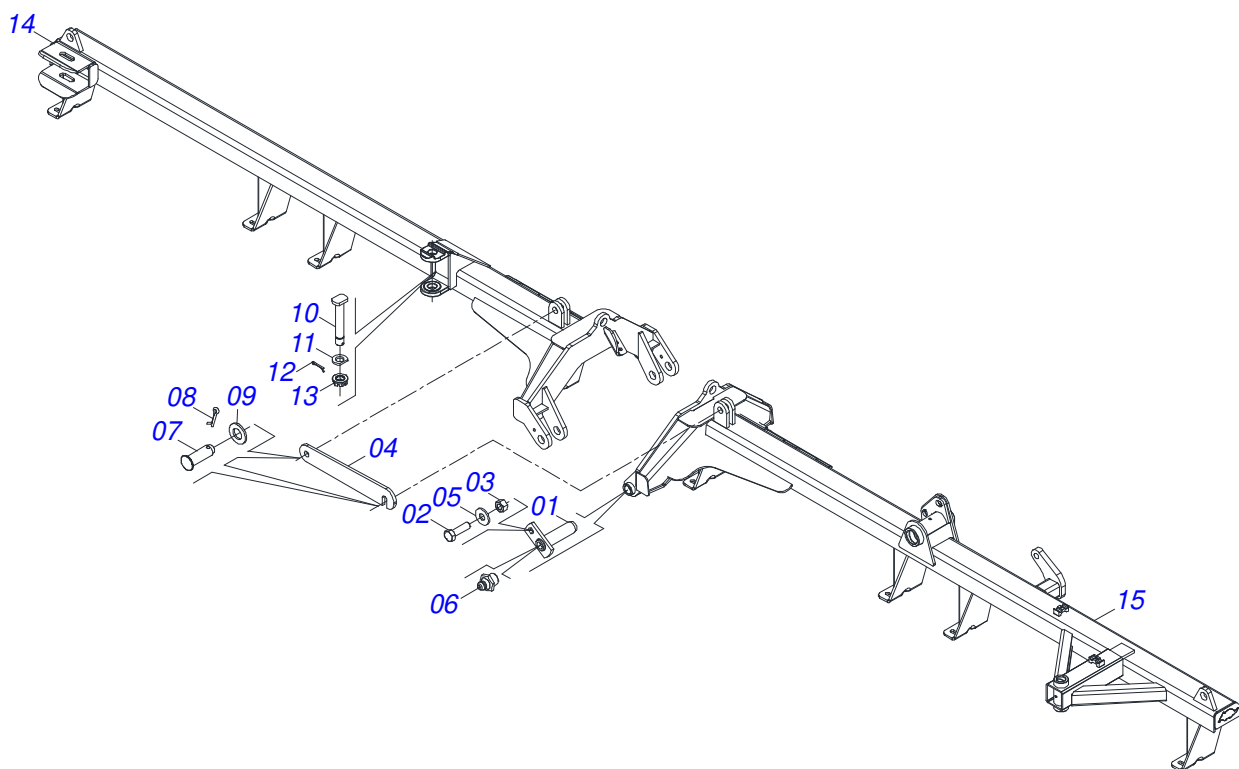

Item	Código	Descrição	Ver Pág.	QT
001	0501063751	EIXO ARTICULAÇÃO COM TRAVA 37,2X140 PARA GRAXEIRA		02
002	0501010100	PARAFUSO 5/8 UNC X 2 CS G.5 ZN		02
003	0503010013	PORCA SEXTAVADA 5/8 UNC G.5 ZN		02
004	0501018941	TRAVA PARA TRANSPORTE		01
005	0501012140	ARRUELA LISA 16,50 X 40 X 4,00 ZN		02
006	0503010002	GRAXEIRA 1800		02
007	0521010592	EIXO JUNCAO 27,80 X 80		02
008	0503010571	CONTRAPINO 1/4 X 1.1/2		02
009	0511017480	ARRUELA LISA 29 X 54 X 4,75 ZN		02
010	0531019497	EIXO ARTICULADO 38,10 X 235		02
011	0531019540	ARRUELA LISA 39,50X70X9,50 COM RECORTE		02
012	0503010010	CONTRAPINO 1/4 X 2.1/2		02
013	0501011301	PORCA CASTELO 1.1/2 UNC 6 FPP SEXTAVADA 2.5/16 ZN		02
014	0521068787	CHASSI TRASEIRO DIREITO GNF/GNFM/GNFH 64D S-0618		01
015	0521068884	CHASSI TRASEIRO ESQUERDO GNF/GNFM/GNFH 64D S-0618		01