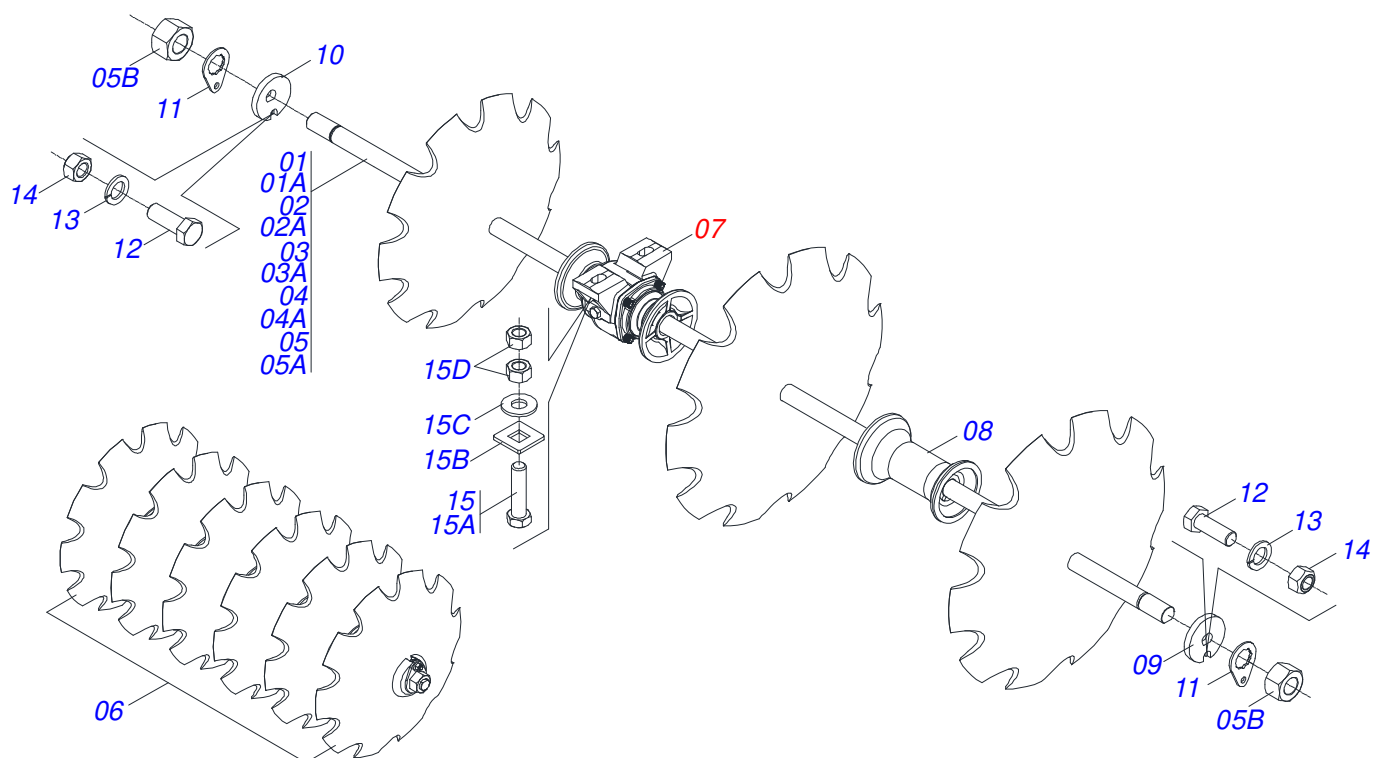

Item	Código	Descrição	Ver Pág.	68	72	76	80	84
01	0501046884	EIXO 1.1/2 6FPP X 1705 COM PORCAS		02	04	00	00	00
01A	0501018720	EIXO 1.1/2 6FPP X 1705		02	04	00	00	00
02	0501043697	EIXO 1.1/2 6FPP X 1505 COM PORCAS		02	00	02	02	00
02A	0511012601	EIXO 1.1/2 6FPP X 1505		02	00	02	02	00
03	0511049630	EIXO 1.1/2 6FPP X 2095 COM PORCAS		00	00	02	00	00
03A	0561019198	EIXO 1.1/2 6FPP X 2095		00	00	02	00	00
04	0521045341	EIXO 1.1/2 6FPP X 2290 COM PORCA		00	00	00	02	00
04A	0511012017	EIXO 1.1/2 6FPP X 2290		00	00	00	02	00
05	0501044105	EIXO 1.1/2 6FPP X 1305 COM PORCAS		00	00	00	00	06
05A	0511011914	EIXO 1.1/2 6FPP X 1305		00	00	00	00	06
05B	0501810110	PORCA 1.1/2 NC 6FPP SEXTAVADO 2.3/8 SA		04	04	04	04	04
06	0602027341	DR20X3,5 C57AF02FR1.9/16 10R TATU		24	26	28	30	32
06.	0602027356	DR20X4,5 C57AF02FR1.9/16 10REC TATU		24	26	28	30	32
06..	0602029422	DR22X3,5 C64AF02FR1.9/16 10R TATU		24	26	28	30	32
06...	0602029416	DR22X4,5 C64AF02FR1.9/16 10REC TATU		24	26	28	30	32
06....	0602030429	DR24X4,5 C66AF02FR1.9/16 10REC TATU		24	26	28	30	32
07	0501047055	MANCAL AGRICOLA DM OL 192,5 1.1/2" PR	45	08	08	10	10	12
08	0502010627	SEPARADOR 192,5 COM FURO REDONDO 1.1/2		22	24	24	26	24
09	0502010871	TRAVA EIXO EXTERNO 1.1/2		02	02	02	02	04
10	0502010872	TRAVA EIXO INTERNO 1.1/2		02	02	02	02	04
11	0501018592	TRAVA PORCA 1.5/8 SEXTAVADA 60,0/60,2		04	04	04	04	04
12	0503011267	PARAFUSO 5/8 UNC X 1.1/2 C S G.5 ZN		04	04	04	04	04
13	0503010027	ARRUELA PRESSAO 5/8 ZN 1K01574		04	04	04	04	04
14	0503010013	PORCA SEXTAVADA 5/8 UNC G.5 ZN		04	04	04	04	04
15	0501042160	CONJUNTO PECAS IMPLEMENTOS 5/8 UNC X 76		12	12	12	12	18
15A	0501011234	PARAFUSO 5/8 UNC X 3 C A P Q G.5 ZN		12	12	12	12	18
15B	0501010947	TRAVA PARAFUSO 5/8		12	12	12	12	18
15C	0501012140	ARRUELA LISA 16,50 X 40 X 4,00 ZN		12	12	12	12	18
15D	0503010013	PORCA SEXTAVADA 5/8 UNC G.5 ZN		12	12	12	12	18