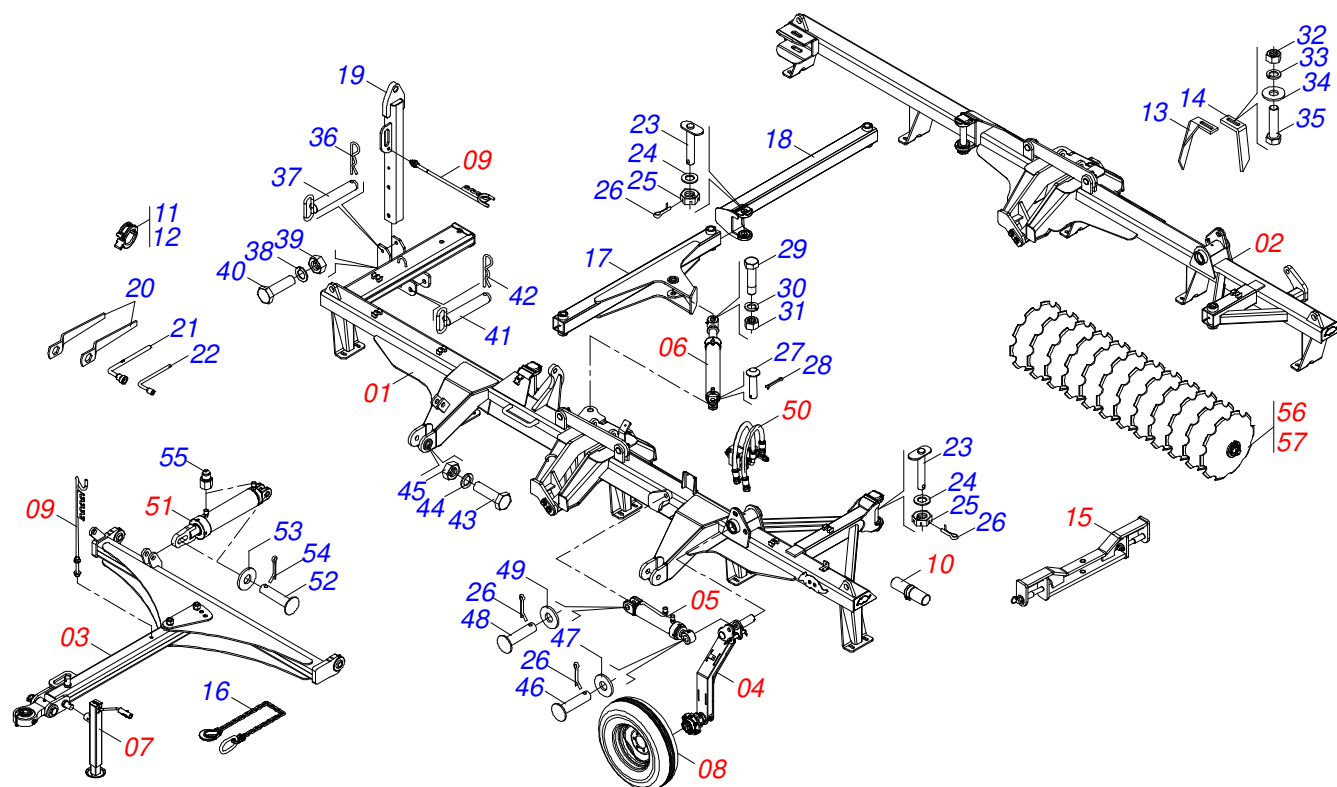

Item	Código	Descrição	Ver Pág.	QT
01	0521053498	CHASSI DIANTEIRO SEMI MONTADO 48D	5	01
02	0521053497	CHASSI TRASEIRO SEMI MONTADO 48D	15	01
03	0521048204	CABEÇALHO COMPLETO 36 A 48D	25	01
04	0521048125	RODADO COMPLETO	29	02
05	0521056810	CILINDRO HIDRAULICO 44,45X76,20X405X170	32	02
06	0511058461	CILINDRO HIDRAULICO 50,80X85,72X800X402	33	01
07	0503062157	MACACO COMPLETO (1259) ROBUSTEC	34	02
08	0503060181	RODA COM PNEU 11L-15 10L 6F COMPLETO	30	02
09	0501040257	SUPORTE MANGUEIRA 3/4 X 975 COMPLETO	35	01
10	0521053516	CONJUNTO PORTA MANUAL INSTRUÇÃO	37	01
11	0501047895	TOPADOR 25 PARA CILINDRO 1.3/4 2 2.1/8		06
12	0501047885	TOPADOR 30 PARA CILINDRO 1.3/4 2 2.1/8		04
13	0501063963	LIMPADOR DIANTEIRO		17
14	0501063962	LIMPADOR TRASEIRO		17
15	0521058303	BARRA TRANSPORTE CATEGORIA 2-3 COMPLETA	36	01
16	0503013150	CORRENTE SEGURANCA 1300 X 3/8 COM GANCHO ARGOLA		01
17	0521068803	BARRA ESTABILIZADORA DIANTEIRA		01
18	0521068804	BARRA ESTABILIZADORA TRASEIRA		01
19	0521067573	BARRA TRANSPORTE 1000 GNFM		01
20	0501011432	CHAVE 1.1/2 E 1.5/8 CABO CHATO		02
21	0501061617	CHAVE 1 CABO CILINDRO SEXTAVADO 1.5/8		01
22	0501068273	CHAVE 5/8 CABO CILINDRO		01
23	0531019497	EIXO ARTICULADO 38,10 X 235		01
24	0531019540	ARRUELA LISA 39,50X70X9,50 COM RECORTE		01
25	0501011301	PORCA CASTELO 1.1/2 UNC 6 FPP SEXTAVADA 2.5/16 ZN		01
26	0503010571	CONTRAPINO 1/4 X 1.1/2		06
27	0521010779	EIXO JUNCAO 31,75 X 95 FURO 80 ZN		01
28	0503010523	CONTRAPINO 1/4 X 2 1G13201		01
29	0501011106	PARAFUSO 1.1/4 UNC X 7 C S G.7 ZN		01
30	0503010070	ARRUELA PRESSAO 1.1/4		01