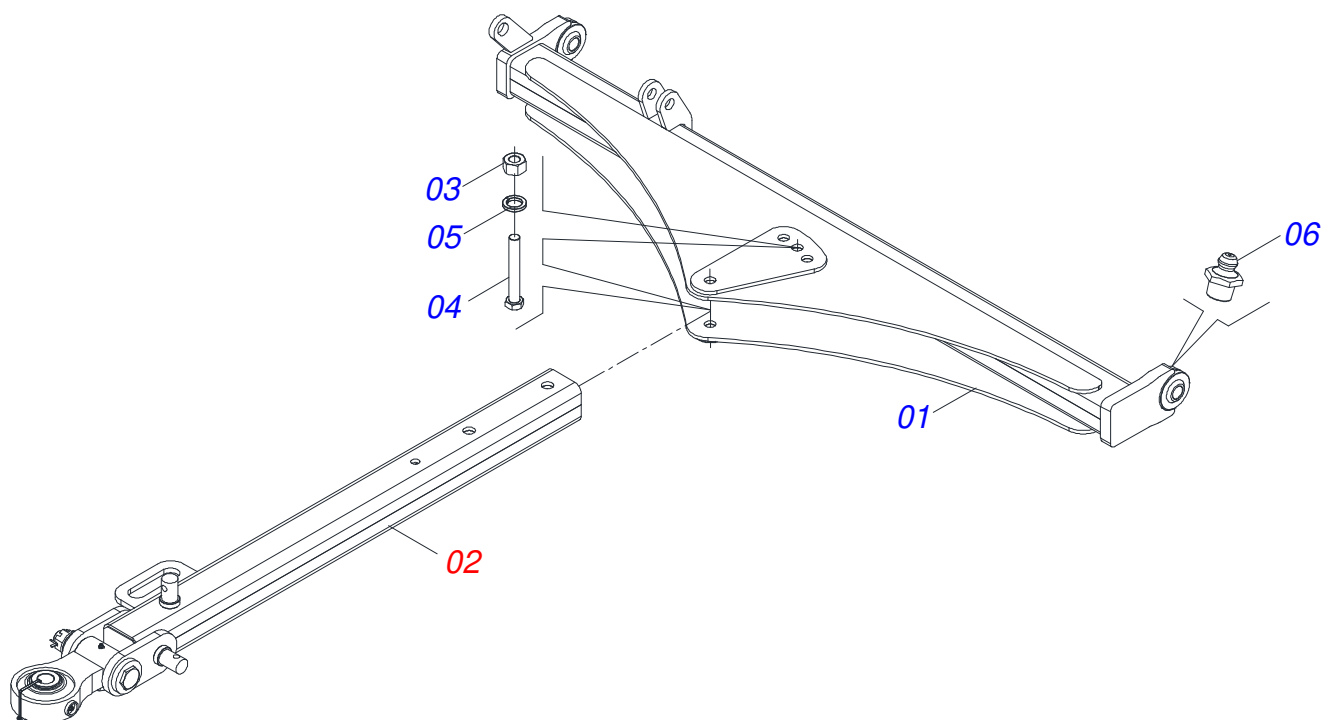

Item	Código	Descrição	Ver Pág.	QT
01	0521065405	BARRA ENGATE (2364) GNF		01
02	0521048502	BARRA TRAÇÃO COMPLETA 1586 X 100		01
03	0501010059	PORCA SEXTAVADA 1 UNC (PESADA) G.5 ZN		02
04	0501010334	PARAFUSO 1 UNC X 7 C S G.5 ZN		02
05	0503010012	ARRUELA PRESSAO 1 ZN 1K01602		02
06	0503010002	GRAXEIRA 1800		02