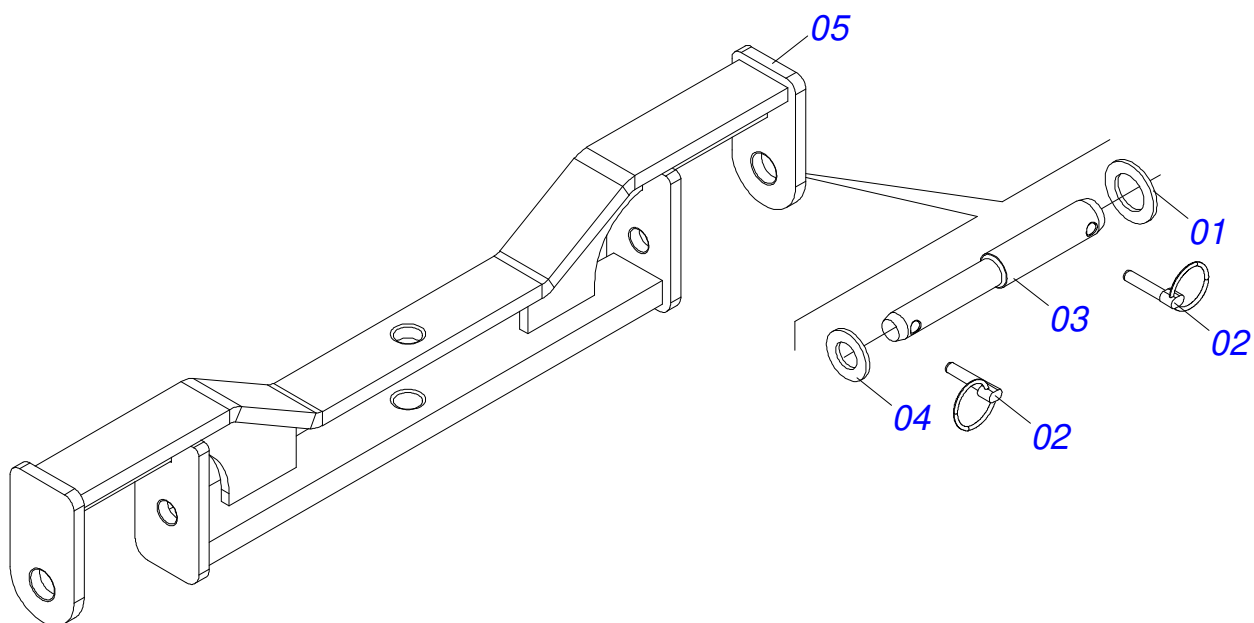

Item	Código	Descrição	Ver Pág.	QT
01	0501012916	ARRUELA LISA 38,50 X 66 X 4,75 ZN		02
02	0503030430	PINO TRAVA 7/16 X 50		04
03	0541015542	EIXO ENGATE INFERIOR 1.1/8		02
04	0511017480	ARRUELA LISA 29 X 54 X 4,75 ZN		02
05	0531061885	BARRA TRANSPORTE		01