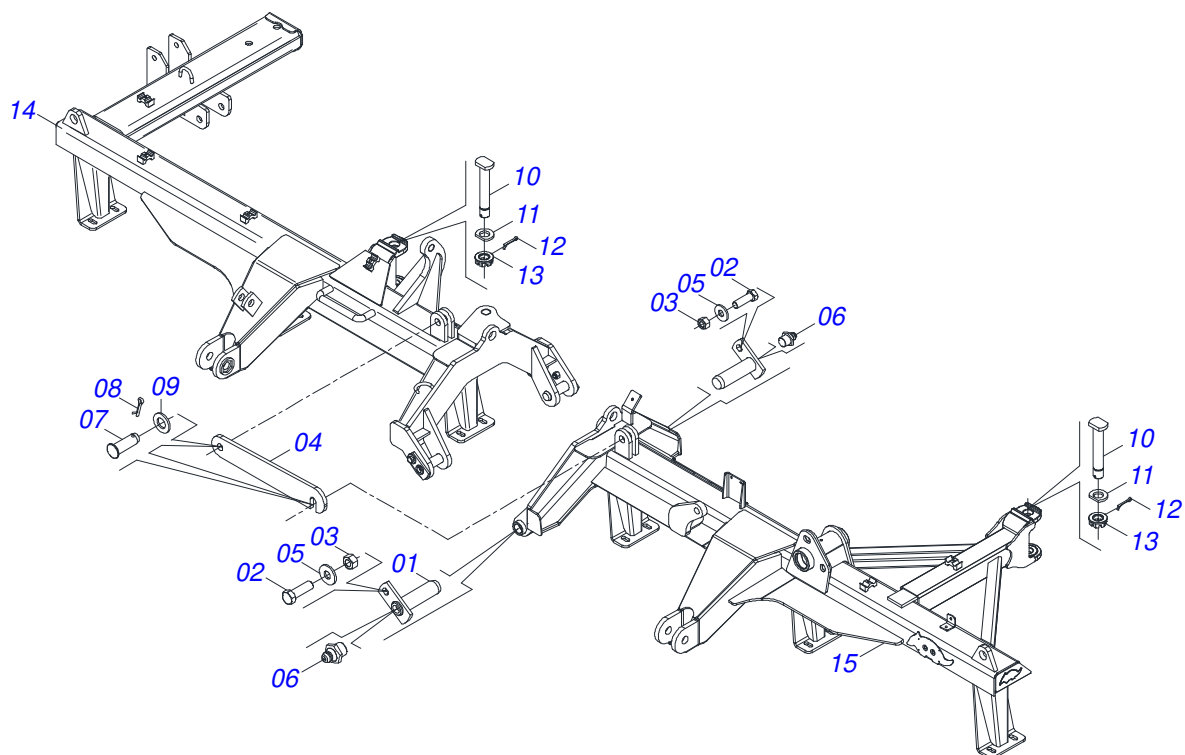

Item	Código	Descrição	Ver Pág.	QT
001	0501063751	EIXO ARTICULAÇÃO COM TRAVA 37,2X140 PARA GRAXEIRA		02
002	0501010100	PARAFUSO 5/8 UNC X 2 CS G.5 ZN		02
003	0503010013	PORCA SEXTAVADA 5/8 UNC G.5 ZN		02
004	0501018941	TRAVA PARA TRANSPORTE		01
005	0501012140	ARRUELA LISA 16,50 X 40 X 4,00 ZN		02
006	0503010002	GRAXEIRA 1800		02
007	0521010592	EIXO JUNCAO 27,80 X 80		02
008	0503010571	CONTRAPINO 1/4 X 1.1/2		02
009	0511017480	ARRUELA LISA 29 X 54 X 4,75 ZN		02
010	0531019497	EIXO ARTICULADO 38,10 X 235		02
011	0531019540	ARRUELA LISA 39,50X70X9,50 COM RECORTE		02
012	0503010010	CONTRAPINO 1/4 X 2.1/2		02
013	0501011301	PORCA CASTELO 1.1/2 UNC 6 FPP SEXTAVADA 2.5/16 ZN		02
014	0521068897	CHASSI DIANTEIRO DIREITO GNF/GNFM/GNFH 56D S-0618		01
015	0521068896	CHASSI DIANT ESQ GNF/GNFM/GNFH 56D S-0618		01