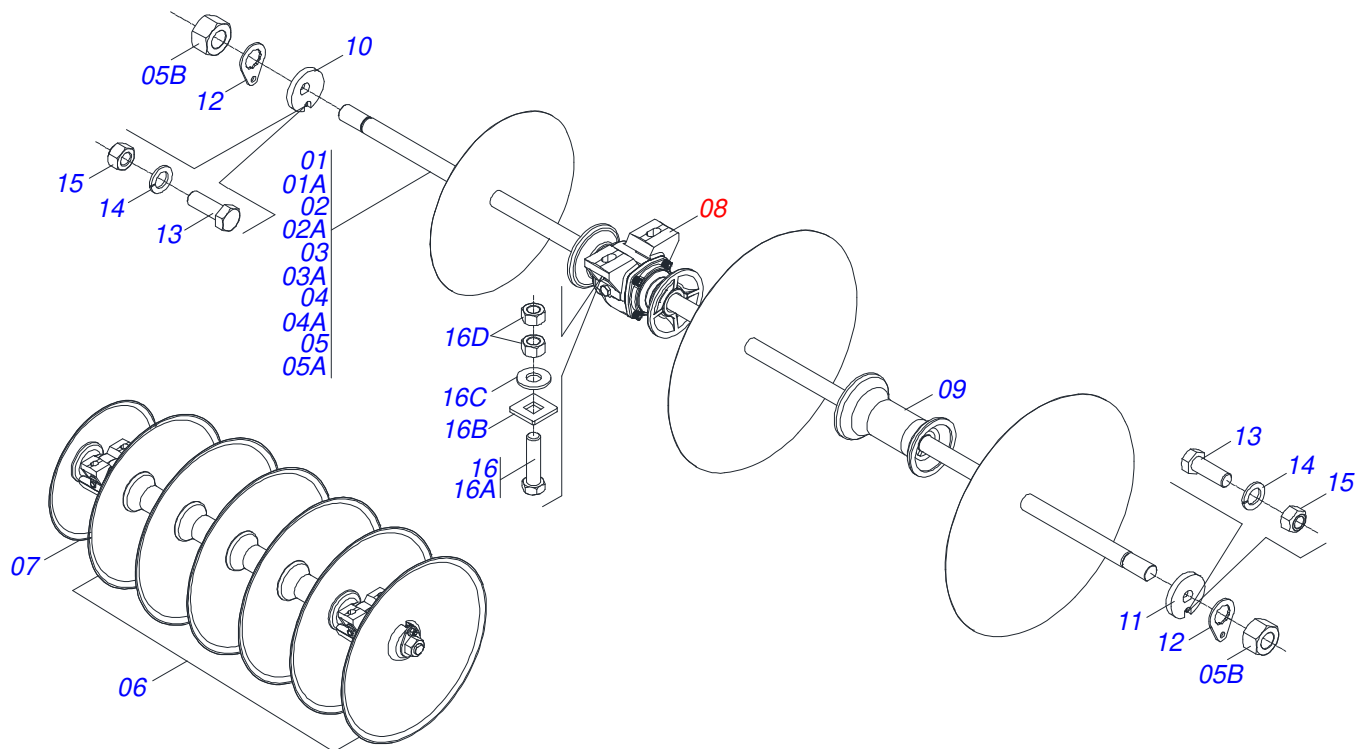

Item	Código	Descrição	Ver Pág.	68	72	76	80	84
01	0501046884	EIXO 1.1/2 6FPP X 1705 COM PORCAS		02	04	00	00	00
01A	0501018720	EIXO 1.1/2 6FPP X 1705		02	04	00	00	00
02	0501043697	EIXO 1.1/2 6FPP X 1505 COM PORCAS		02	00	02	02	00
02A	0511012601	EIXO 1.1/2 6FPP X 1505		02	00	02	02	00
03	0511049630	EIXO 1.1/2 6FPP X 2095 COM PORCAS		00	00	02	00	00
03A	0561019198	EIXO 1.1/2 6FPP X 2095		00	00	02	00	00
04	0521045341	EIXO 1.1/2 6FPP X 2290 COM PORCA		00	00	00	02	00
04A	0511012017	EIXO 1.1/2 6FPP X 2290		00	00	00	02	00
05	0501044105	EIXO 1.1/2 6FPP X 1305 COM PORCAS		00	00	00	00	06
05A	0511011914	EIXO 1.1/2 6FPP X 1305		00	00	00	00	06
05B	0501810110	PORCA 1.1/2 NC 6FPP SEXTAVADO 2.3/8 SA		04	04	04	04	04
06	0601027302	DL20X3,5 C57AF02FR1.9/16 TATU		32	34	36	38	40
06.	0601027299	DL20X4,5 C57AF02FR1.9/16 TATU		32	34	36	38	40
06..	0601029419	DL22X3,5 C64AF02FR1.9/16 TATU		32	34	36	38	40
06...	0601029413	DL22X4,5 C64AF02FR1.9/16 TATU		32	34	36	38	40
06....	0601031134	DL24X4,5 C66AF02FR1.9/16 D006 TT		32	34	36	38	40
07	0601025033	DL18X3,5 C45AF02FR1.9/16"		02	02	02	02	02
07.	0601025099	DL18X4,5 C45AFPAFR1.9/16 TATU		02	02	02	02	02
07..	0601027302	DL20X3,5 C57AF02FR1.9/16 TATU		02	02	02	02	02
07...	0601027299	DL20X4,5 C57AF02FR1.9/16 TATU		02	02	02	02	02
07....	0601029414	DL22X4,5 C63AF02FR1.9/16 TATU		02	02	02	02	02
07.....	0602029416	DR22X4,5 C64AF02FR1.9/16 10REC TATU		32	34	36	38	40
07.....	0602027119	DR20X4,5 C57AF02FR1.9/16 (D006) 10REC		02	02	02	02	02
08	0501047055	MANCAL AGRICOLA DM OL 192,5 1.1/2" PR	45	06	06	06	06	08
09	0502010627	SEPARADOR 192,5 COM FURO REDONDO 1.1/2		16	18	20	22	20
10	0502010871	TRAVA EIXO EXTERNO 1.1/2		02	02	02	02	04
11	0502010872	TRAVA EIXO INTERNO 1.1/2		02	02	02	02	04
12	0501018592	TRAVA PORCA 1.5/8 SEXTAVADA 60,0/60,2		04	04	04	04	04
13	0503011267	PARAFUSO 5/8 UNC X 1.1/2 C S G.5 ZN		04	04	04	04	04
14	0503010027	ARRUELA PRESSAO 5/8 ZN 1K01574		04	04	04	04	04
15	0503010013	PORCA SEXTAVADA 5/8 UNC G.5 ZN		04	04	04	04	04