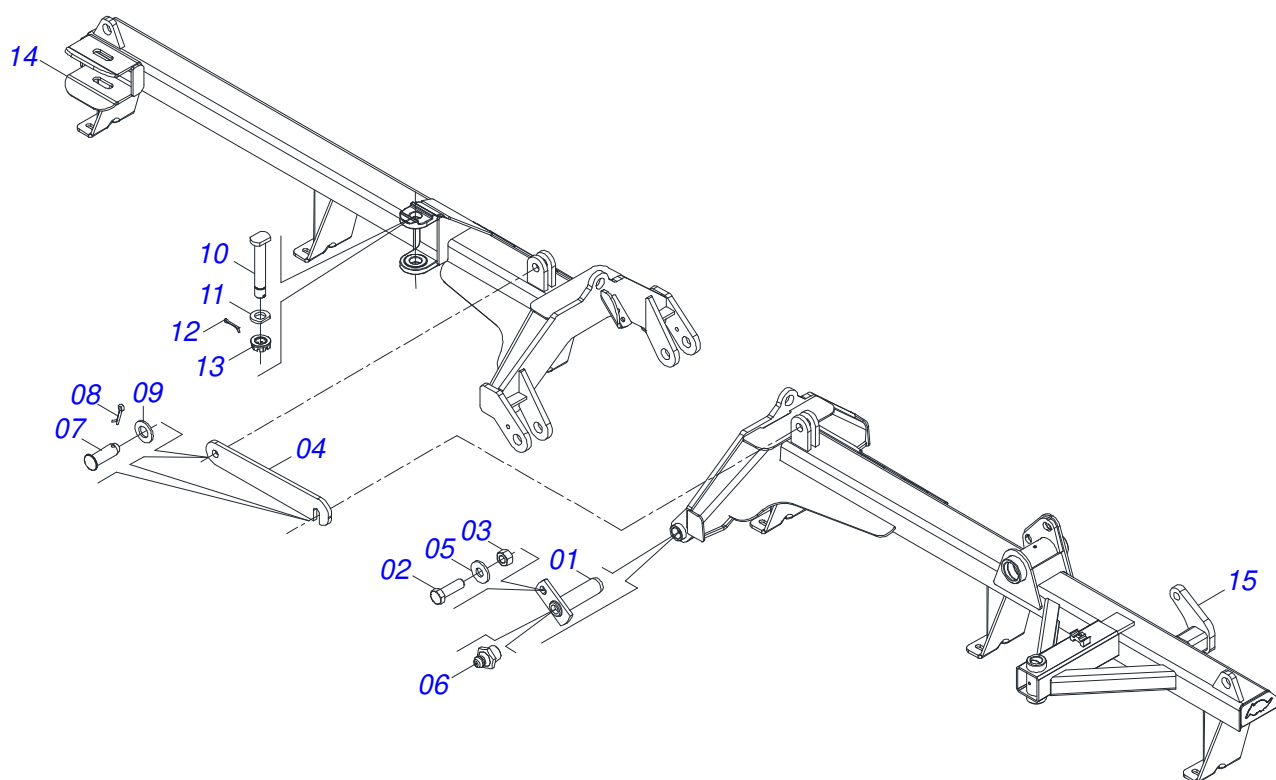

Item	Código	Descrição	Ver Pág.	QT
001	0501063751	EIXO ARTICULAÇÃO COM TRAVA 37,2X140 PARA GRAXEIRA		02
002	0501010100	PARAFUSO 5/8 UNC X 2 CS G.5 ZN		02
003	0503010013	PORCA SEXTAVADA 5/8 UNC G.5 ZN		02
004	0501018941	TRAVA PARA TRANSPORTE		01
005	0501012140	ARRUELA LISA 16,50 X 40 X 4,00 ZN		02
006	0503010002	GRAXEIRA 1800		02
007	0521010592	EIXO JUNCAO 27,80 X 80		02
008	0503010571	CONTRAPINO 1/4 X 1.1/2		02
009	0511017480	ARRUELA LISA 29 X 54 X 4,75 ZN		02
010	0531019497	EIXO ARTICULADO 38,10 X 235		02
011	0531019540	ARRUELA LISA 39,50X70X9,50 COM RECORTE		02
012	0503010010	CONTRAPINO 1/4 X 2.1/2		02
013	0501011301	PORCA CASTELO 1.1/2 UNC 6 FPP SEXTAVADA 2.5/16 ZN		02
014	0521068830	CHASSI TRASEIRO DIREITO GNF/GNFM/GNFH 48D S-0618		01
015	0521068829	CHASSI TRASEIRO ESQUERDO GNF/GNFM/GNFH 48D S-0618		01