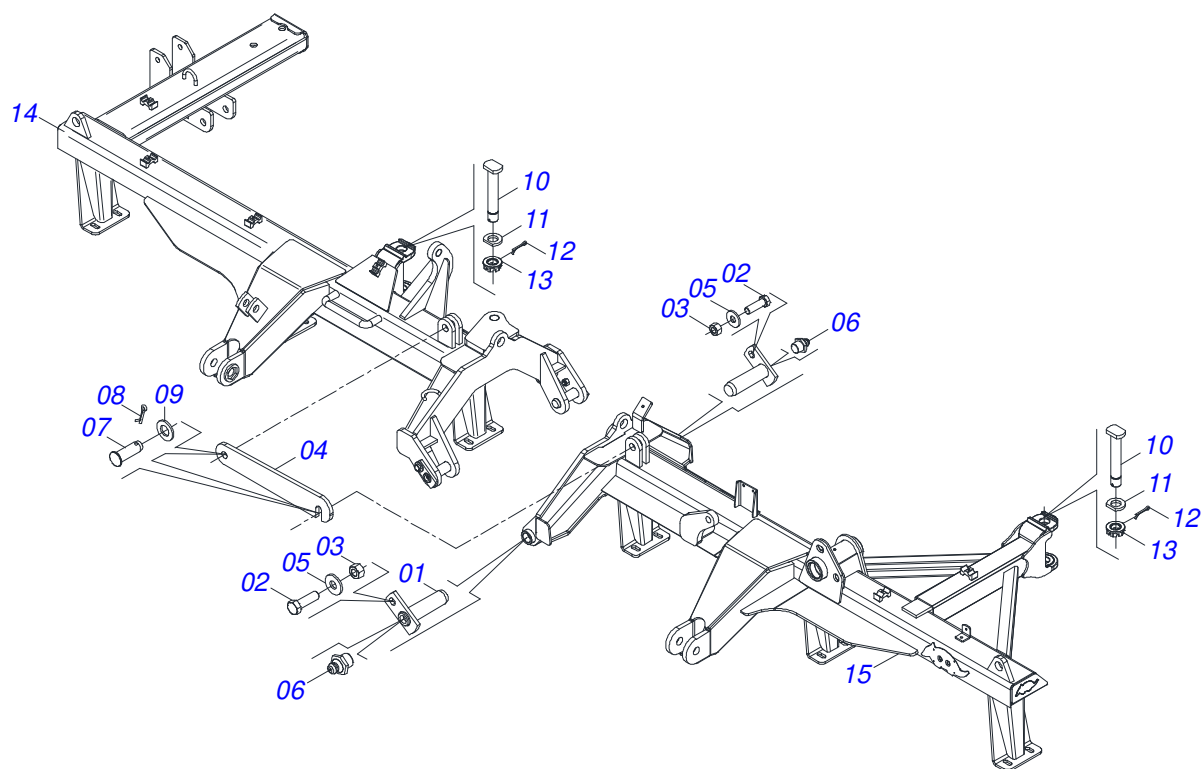

Item	Código	Descrição	Ver Pág.	QT
001	0501063751	EIXO ARTICULAÇÃO COM TRAVA 37,2X140 PARA GRAXEIRA		02
002	0501010100	PARAFUSO 5/8 UNC X 2 CS G.5 ZN		02
003	0503010013	PORCA SEXTAVADA 5/8 UNC G.5 ZN		02
004	0501018941	TRAVA PARA TRANSPORTE		01
005	0501012140	ARRUELA LISA 16,50 X 40 X 4,00 ZN		02
006	0503010002	GRAXEIRA 1800		02
007	0521010592	EIXO JUNCAO 27,80 X 80		02
008	0503010571	CONTRAPINO 1/4 X 1.1/2		02
009	0511017480	ARRUELA LISA 29 X 54 X 4,75 ZN		02
010	0531019497	EIXO ARTICULADO 38,10 X 235		02
011	0531019540	ARRUELA LISA 39,50X70X9,50 COM RECORTE		02
012	0503010010	CONTRAPINO 1/4 X 2.1/2		02
013	0501011301	PORCA CASTELO 1.1/2 UNC 6 FPP SEXTAVADA 2.5/16 ZN		02
014	0521069229	CHASSI DIANTEIRO DIREITO GNF/GNFM/GNFH 76D S-0618		01
015	0521069213	CHASSI DIANTEIRO ESQUERDO GNF/GNFM/GNFH 76D S-0618		01