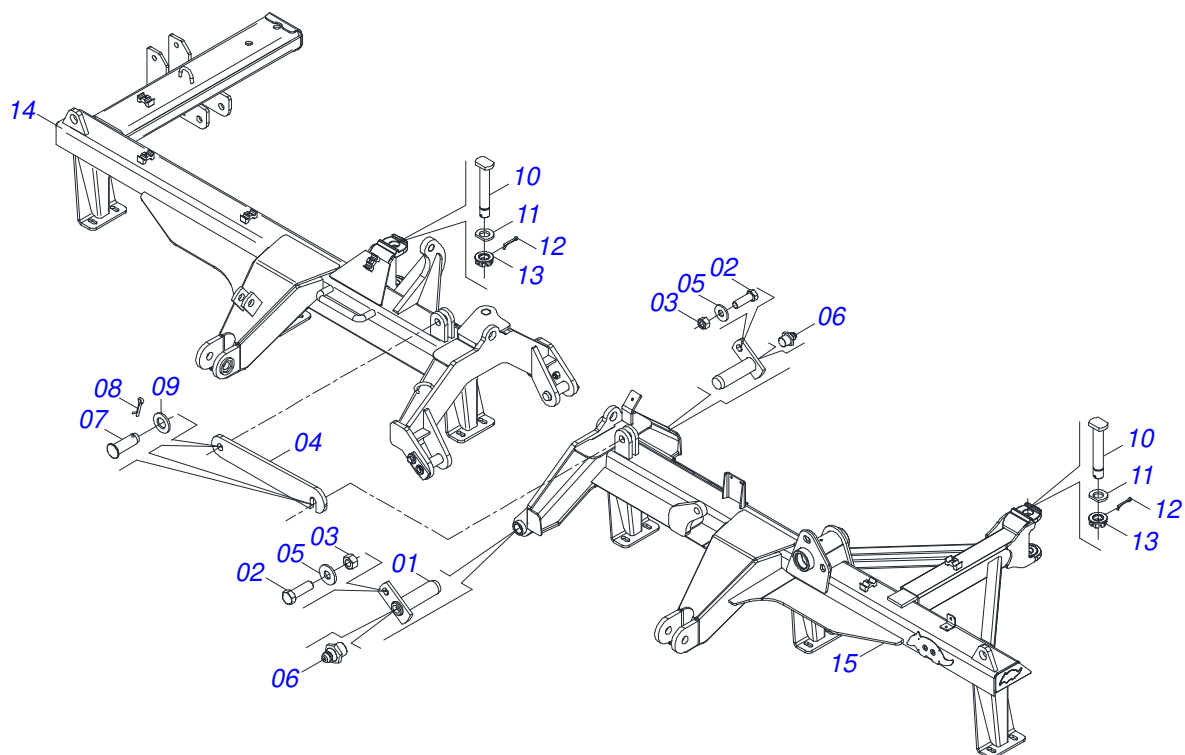

Item	Código	Descrição	Ver Pág.	QT
001	0501063751	EIXO ARTICULAÇÃO COM TRAVA 37,2X140 PARA GRAXEIRA		02
002	0501010100	PARAFUSO 5/8 UNC X 2 CS G.5 ZN		02
003	0503010013	PORCA SEXTAVADA 5/8 UNC G.5 ZN		02
004	0501018941	TRAVA PARA TRANSPORTE		01
005	0501012140	ARRUELA LISA 16,50 X 40 X 4,00 ZN		02
006	0503010002	GRAXEIRA 1800		02
007	0521010592	EIXO JUNCAO 27,80 X 80		02
008	0503010571	CONTRAPINO 1/4 X 1.1/2		02
009	0511017480	ARRUELA LISA 29 X 54 X 4,75 ZN		02
010	0531019497	EIXO ARTICULADO 38,10 X 235		02
011	0531019540	ARRUELA LISA 39,50X70X9,50 COM RECORTE		02
012	0503010010	CONTRAPINO 1/4 X 2.1/2		02
013	0501011301	PORCA CASTELO 1.1/2 UNC 6 FPP SEXTAVADA 2.5/16 ZN		02
014	0521068771	CHASSI DIANTEIRO DIREITO GNF/GNFM/GNFH 72D S-0618		01
015	0521068770	CHASSI DIANTEIRO ESQUERDO GNF/GNFM/GNFH 72D S-0618		01