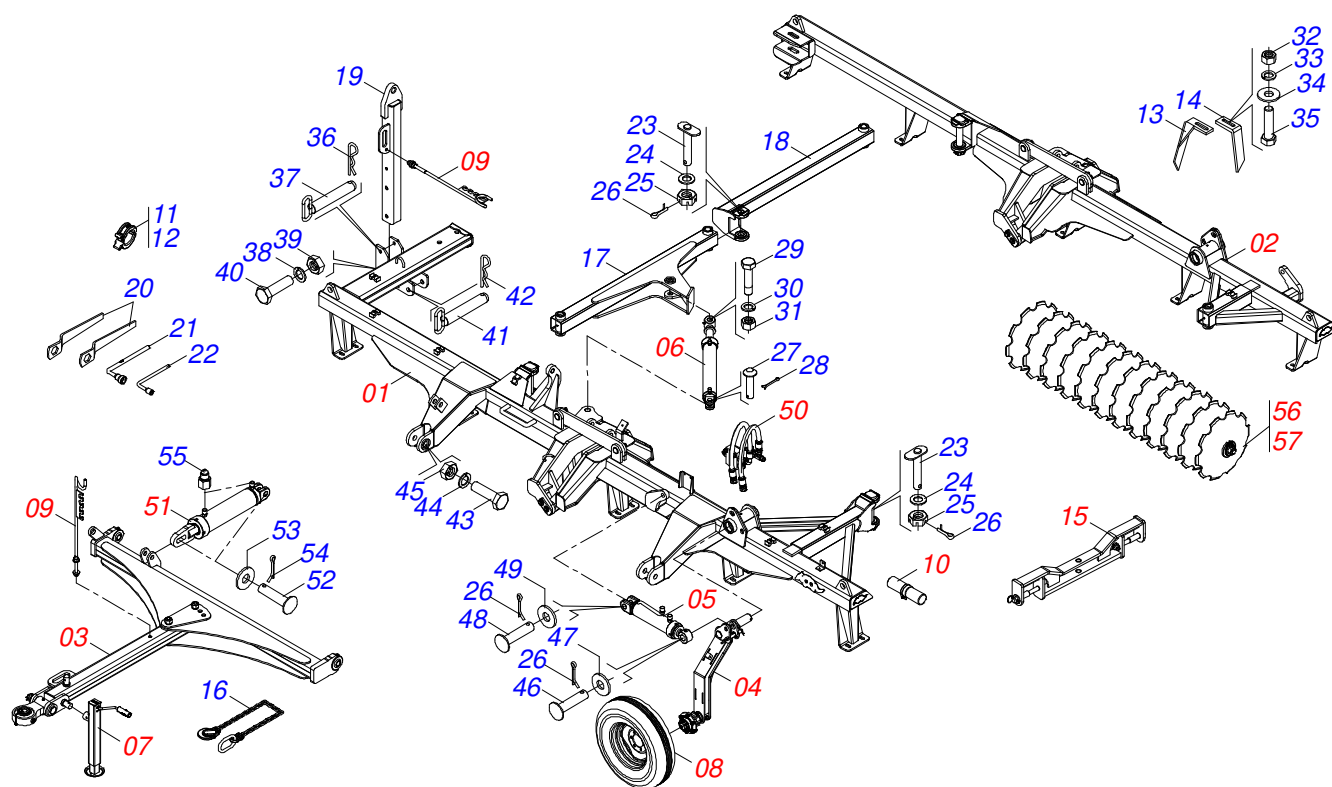

Item	Código	Descrição	Ver Pág.	076 080 084
01	0521054042	CHASSI DIANTEIRO SEMI MONTADO 76D	12	001 000 000
01.	0521054036	CHASSI DIANTEIRO SEMI MONTADO 80D	13	000 001 000
01..	0521054008	CHASSI DIANTEIRO SEMI MONTADO 84D	14	000 000 001
02	0521054043	CHASSI TRASEIRO SEMI MONTADO 76D	22	001 000 000
02.	0521054056	CHASSI TRASEIRO SEMI MONTADO 80D	23	000 001 000
02..	0521053984	CHASSI TRASEIRO SEMI MONTADO 84D	24	000 000 001
03	0521044870	CABEÇALHO COMPLETO	26	001 001 001
04	0521048125	RODADO COMPLETO	29	002 002 002
05	0521056810	CILINDRO HIDRAULICO 44,45X76,20X405X170	32	002 002 002
06	0511058461	CILINDRO HIDRAULICO 50,80X85,72X800X402	33	001 001 001
07	0503062157	MACACO COMPLETO (1259) ROBUSTEC	34	002 002 002
08	0503060181	RODA COM PNEU 11L-15 10L 6F COMPLETO	30	002 002 002
09	0501040257	SUPORTE MANGUEIRA 3/4 X 975 COMPLETO	35	001 001 001
10	0521053516	CONJUNTO PORTA MANUAL INSTRUÇÃO	37	001 001 001
11	0501047895	TOPADOR 25 PARA CILINDRO 1.3/4 2 2.1/8		006 006 006
12	0501047885	TOPADOR 30 PARA CILINDRO 1.3/4 2 2.1/8		004 004 004
13	0501063963	LIMPADOR DIANTEIRO		027 029 029
14	0501063962	LIMPADOR TRASEIRO		027 029 029
15	0521058303	BARRA TRANSPORTE CATEGORIA 2-3 COMPLETA	36	001 001 001
16	0503013150	CORRENTE SEGURANCA 1300 X 3/8 COM GANCHO ARGOLA		001 001 001
17	0521068803	BARRA ESTABILIZADORA DIANTEIRA		001 001 001
18	0521068804	BARRA ESTABILIZADORA TRASEIRA		001 001 001
19	0521067573	BARRA TRANSPORTE 1000 GNFM		001 001 001
20	0501011432	CHAVE 1.1/2 E 1.5/8 CABO CHATO		002 002 002
21	0501061617	CHAVE 1 CABO CILINDRO SEXTAVADO 1.5/8		001 001 001
22	0501068273	CHAVE 5/8 CABO CILINDRO		001 001 001
23	0531019497	EIXO ARTICULADO 38,10 X 235		001 001 001
24	0531019540	ARRUELA LISA 39,50X70X9,50 COM RECORTE		001 001 001
25	0501011301	PORCA CASTELO 1.1/2 UNC 6 FPP SEXTAVADA 2.5/16 ZN		001 001 001
26	0503010571	CONTRAPINO 1/4 X 1.1/2		006 006 006