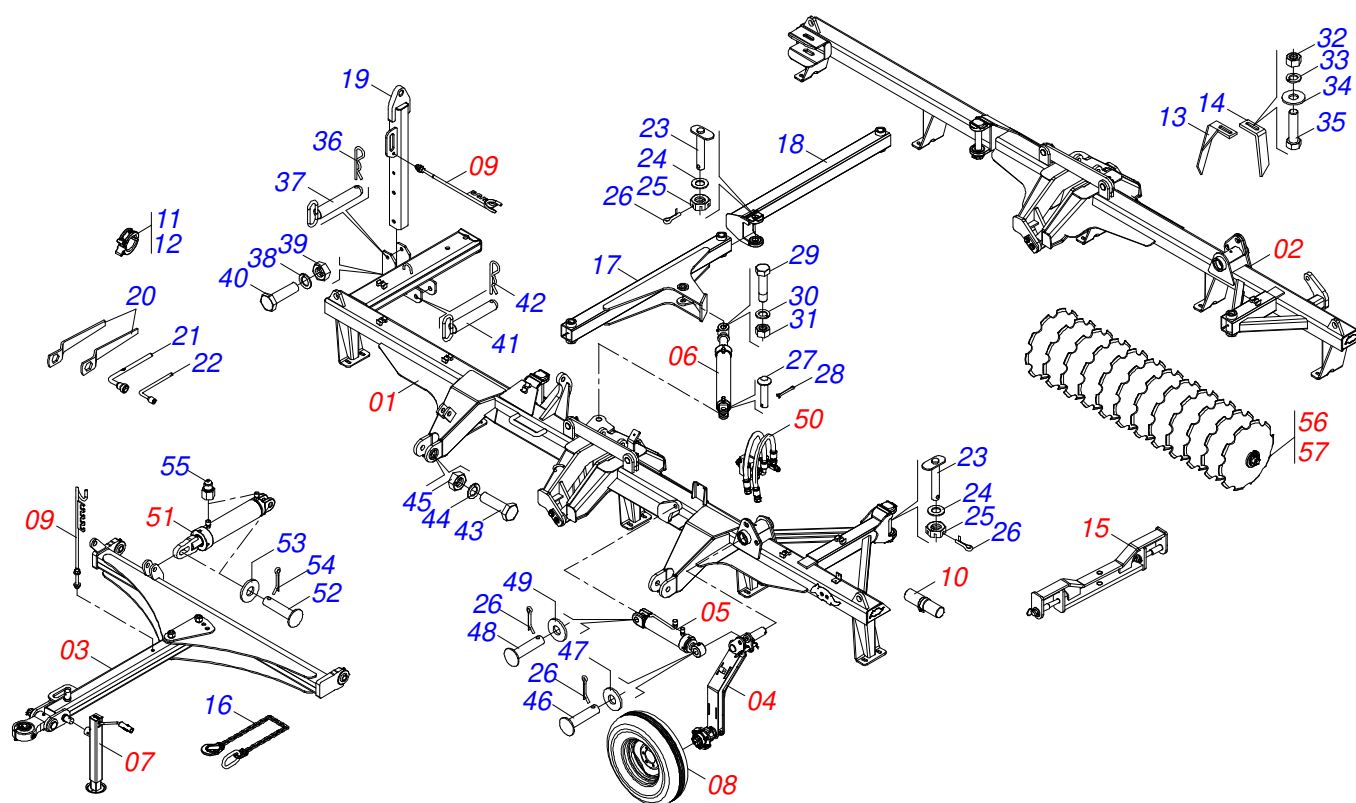

Item	Código	Descrição	Ver Pág.	52	56	60
01	0521053370	CHASSI DIANTEIRO SEMI MONTADO 52D	6	01	00	00
01.	0521053364	CHASSI DIANTEIRO SEMI MONTADO 56D	7	00	01	00
01..	0521053499	CHASSI DIANTEIRO SEMI MONTADO 60D	8	00	00	01
02	0521053371	CHASSI TRASEIRO SEMI MONTADO 52D	16	01	00	00
02.	0521053362	CHASSI TRASEIRO SEMI MONTADO 56D	17	00	01	00
02..	0521053500	CHASSI TRASEIRO SEMI MONTADO 60D	18	00	00	01
03	0521044870	CABEÇALHO COMPLETO	26	01	01	01
04	0521048125	RODADO COMPLETO	29	02	02	02
05	0521056810	CILINDRO HIDRAULICO 44,45X76,20X405X170	32	02	02	02
06	0511058461	CILINDRO HIDRAULICO 50,80X85,72X800X402	33	01	01	01
07	0503062157	MACACO COMPLETO (1259) ROBUSTEC	34	02	02	02
08	0503060181	RODA COM PNEU 11L-15 10L 6F COMPLETO	30	02	02	02
09	0501040257	SUPORTE MANGUEIRA 3/4 X 975 COMPLETO	35	01	01	01
10	0521053516	CONJUNTO PORTA MANUAL INSTRUÇÃO	37	01	01	01
11	0501047895	TOPADOR 25 PARA CILINDRO 1.3/4 2 2.1/8		06	06	06
12	0501047885	TOPADOR 30 PARA CILINDRO 1.3/4 2 2.1/8		04	04	04
13	0501063963	LIMPADOR DIANTEIRO		17	21	23
14	0501063962	LIMPADOR TRASEIRO		17	21	23
15	0521058303	BARRA TRANSPORTE CATEGORIA 2-3 COMPLETA	36	01	01	01
16	0503013150	CORRENTE SEGURANCA 1300 X 3/8 COM GANCHO ARGOLA		01	01	01
17	0521068803	BARRA ESTABILIZADORA DIANTEIRA		01	01	01
18	0521068804	BARRA ESTABILIZADORA TRASEIRA		01	01	01
19	0521067573	BARRA TRANSPORTE 1000 GNFM		01	01	01
20	0501011432	CHAVE 1.1/2 E 1.5/8 CABO CHATO		02	02	02
21	0501061617	CHAVE 1 CABO CILINDRO SEXTAVADO 1.5/8		01	01	01
22	0501068273	CHAVE 5/8 CABO CILINDRO		01	01	01
23	0531019497	EIXO ARTICULADO 38,10 X 235		01	01	01
24	0531019540	ARRUELA LISA 39,50X70X9,50 COM RECORTE		01	01	01
25	0501011301	PORCA CASTELO 1.1/2 UNC 6 FPP SEXTAVADA 2.5/16 ZN		01	01	01
26	0503010010	CONTRAPINO 1/4 X 2.1/2		04	04	04