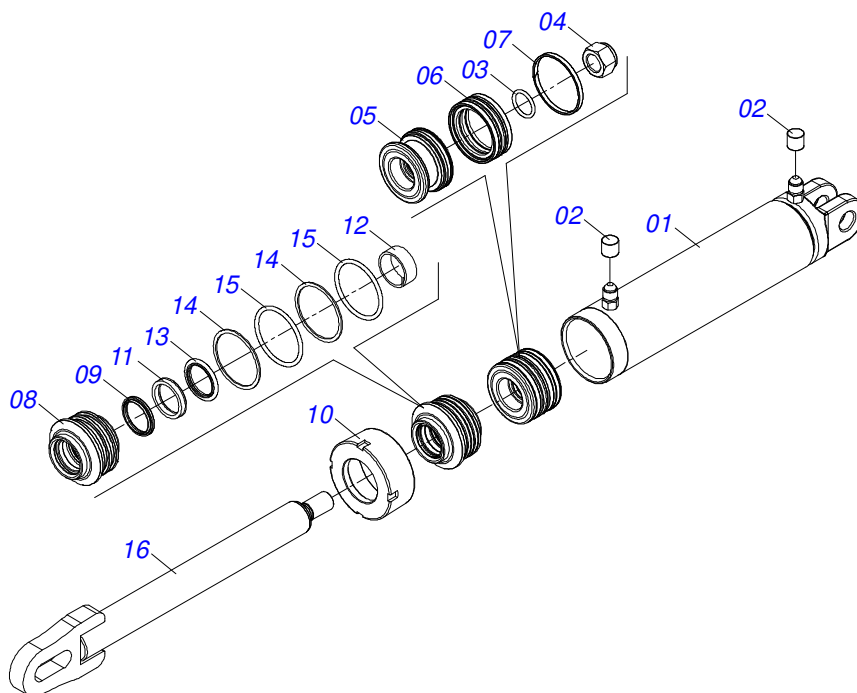

Item	Código	Descrição	Ver Pág.	QT
01	0531061884	CAMISA 85,70 x 265 GNFH		01
02	0503030385	PLUG CILINDRICO N-002		02
03	0503010042	ANEL O RING 2-214 N 3006-9B 1G05116		01
04	0503010063	PORCA SEXTAVADO AUTOTRAVANTE COM NYLON 1 UNS ALTA G.5 ZN		01
05	0571019710	EMBOLO 44,45 X 85,72 CILINDRO HIDRAULICO		01
06	0503017935	ANEL ZW 008500260 AGEL		01
07	0503018144	ANEL GUIA 6W6-3375-250		01
08	0571019711	SUPORTE ANEIS 44,45 X 85,72		01
09	0503010761	ANEL RASPADOR		01
10	0571019709	TAMPA MOVEL 85,72		01
11	0503017936	ANEL OD 044405200171D-BR AGEL		01
12	0503017938	ANEL GUIA W2-2000-750 (1734)		01
13	0503017937	GAXETA 1870-1750-375-B POLYMAX		01
14	0503017940	ANEL BACK-UP 8-337		02
15	0503017939	ANEL O RING 2-337 N 3006-9B		02
16	0531061883	EXTENSOR 44,45 x 535 GNFH		01
17	0511032281	JOGO REPARO COMPLETO 44,45 X 85,70 (0511058426)		01