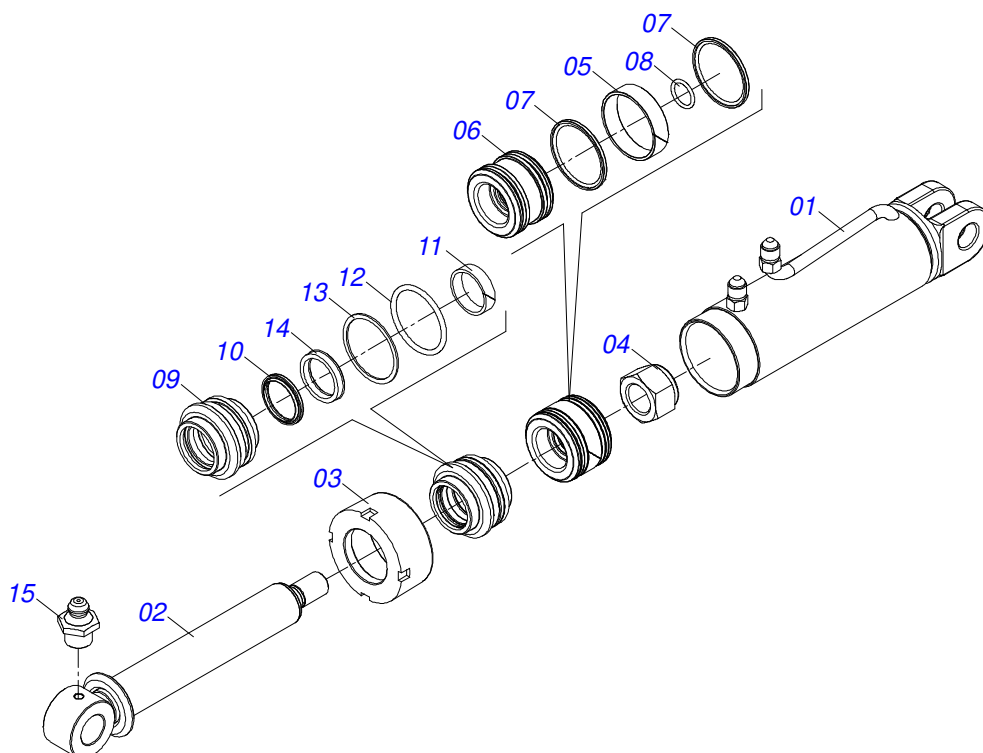

Item	Código	Descrição	Ver Pág.	QT
01	0531060320	CAMISA 76,20 X 277 X 335		01
02	0531060321	EXTENSOR 44,45 X 311 X 296		01
03	0502011899	TAMPA MOVEL 76,2		01
04	0503010063	PORCA SEXTAVADO AUTOTRAVANTE COM NYLON 1 UNS ALTA G.5 ZN		01
05	0503018140	ANEL GUIA W2-3000-750 (1147)		01
06	0581010304	EMBOLO 44,45 X 76,20		01
07	0503018138	ANEL BS OE076205200211C BR		02
08	0503010042	ANEL O RING 2-214 N 3006-9B 1G05116		01
09	0502012264	SUPORTE ANEIS 44,45 X 76,20		01
10	0503010761	ANEL RASPADOR		01
11	0503010949	ANEL G.I.1.3/4X3X1/2 W2-2000-500 PK		01
12	0503010343	ANEL O RING 2-334 N 3006-9B 1G85259		01
13	0503011059	ANEL BACK-UP 8-334 1G31146		01
14	0503017937	GAXETA 1870-1750-375-B POLYMAX		01
15	0503010002	GRAXEIRA 1800		01
16	0511032725	JOGO REPARO CILINDRO 44,45 X 76,20 X 820 X 551(0511057973)		01