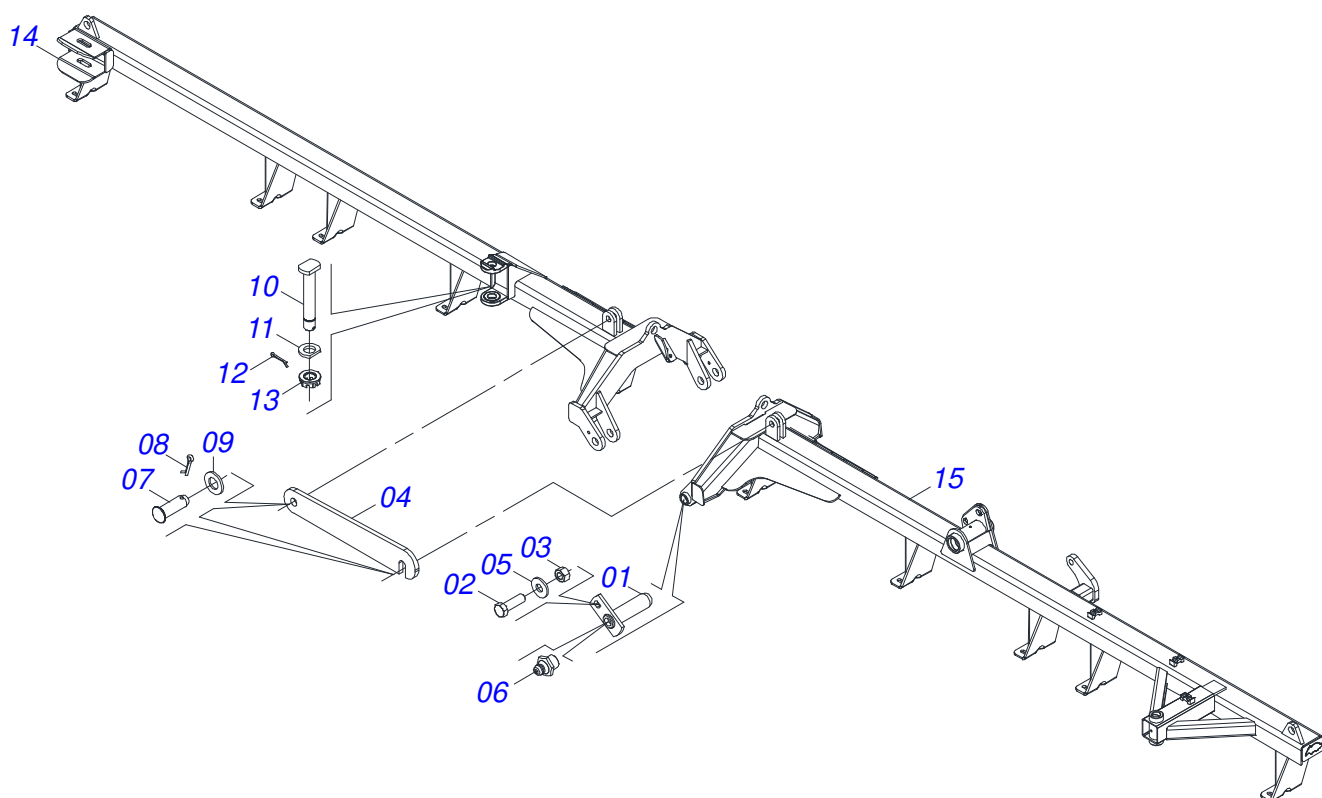

Item	Código	Descrição	Ver Pág.	QT
001	0501063751	EIXO ARTICULAÇÃO COM TRAVA 37,2X140 PARA GRAXEIRA		02
002	0501010100	PARAFUSO 5/8 UNC X 2 CS G.5 ZN		02
003	0503010013	PORCA SEXTAVADA 5/8 UNC G.5 ZN		02
004	0501018941	TRAVA PARA TRANSPORTE		01
005	0501012140	ARRUELA LISA 16,50 X 40 X 4,00 ZN		02
006	0503010002	GRAXEIRA 1800		02
007	0521010592	EIXO JUNCAO 27,80 X 80		02
008	0503010571	CONTRAPINO 1/4 X 1.1/2		02
009	0511017480	ARRUELA LISA 29 X 54 X 4,75 ZN		02
010	0531019497	EIXO ARTICULADO 38,10 X 235		02
011	0531019540	ARRUELA LISA 39,50X70X9,50 COM RECORTE		02
012	0503010010	CONTRAPINO 1/4 X 2.1/2		02
013	0501011301	PORCA CASTELO 1.1/2 UNC 6 FPP SEXTAVADA 2.5/16 ZN		02
014	0521069195	CHASSI TRASEIRO DIREITO GNF/GNFM/GNFH 84D S-0618		01
015	0521069182	CHASSI TRASEIRO ESQUERDO GNF/GNFM/GNFH 84D S-0618		01