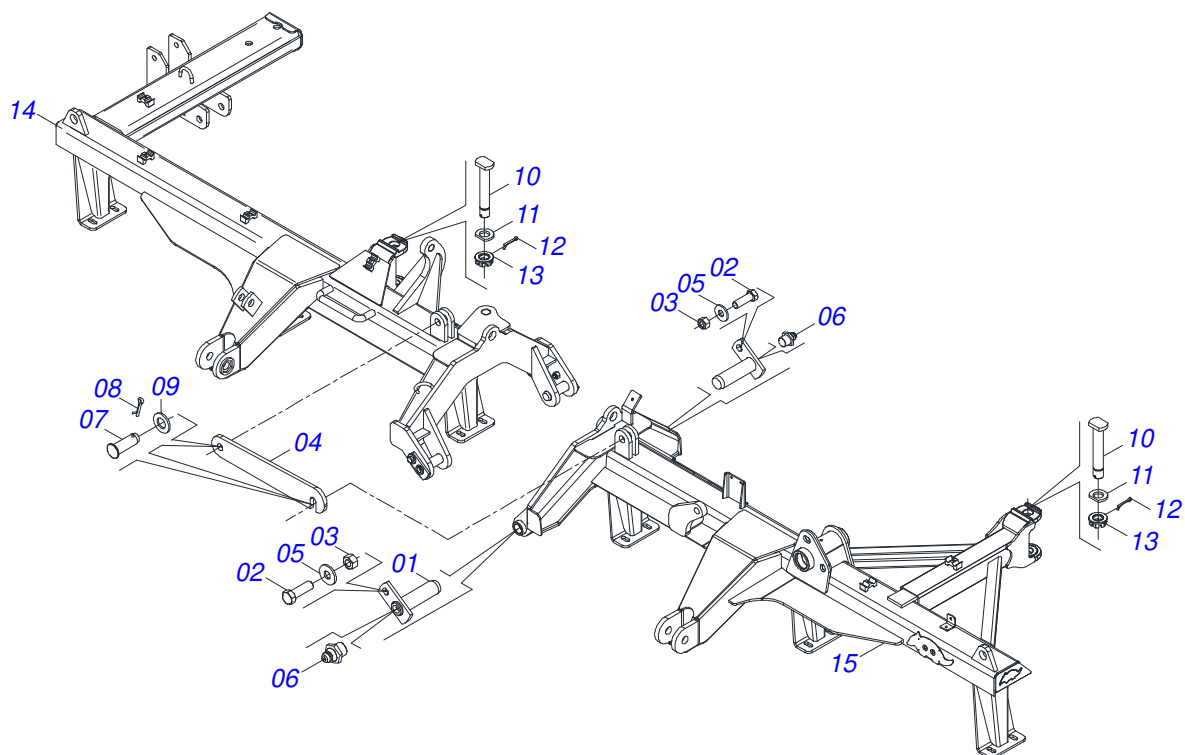

Item	Código	Descrição	Ver Pág.	QT
001	0501063751	EIXO ARTICULAÇÃO COM TRAVA 37,2X140 PARA GRAXEIRA		02
002	0501010100	PARAFUSO 5/8 UNC X 2 CS G.5 ZN		02
003	0503010013	PORCA SEXTAVADA 5/8 UNC G.5 ZN		02
004	0501018941	TRAVA PARA TRANSPORTE		01
005	0501012140	ARRUELA LISA 16,50 X 40 X 4,00 ZN		02
006	0503010002	GRAXEIRA 1800		02
007	0521010592	EIXO JUNCAO 27,80 X 80		02
008	0503010571	CONTRAPINO 1/4 X 1.1/2		02
009	0511017480	ARRUELA LISA 29 X 54 X 4,75 ZN		02
010	0531019497	EIXO ARTICULADO 38,10 X 235		02
011	0531019540	ARRUELA LISA 39,50X70X9,50 COM RECORTE		02
012	0503010010	CONTRAPINO 1/4 X 2.1/2		02
013	0501011301	PORCA CASTELO 1.1/2 UNC 6 FPP SEXTAVADA 2.5/16 ZN		02
014	0521068777	CHASSI DIANTEIRO DIREITO GNF/GNFM/GNFH 68D S-0618		01
015	0521068776	CHASSI DIANTEIRO ESQUERDO GNF/GNFM/GNFH 68D S-0618		01