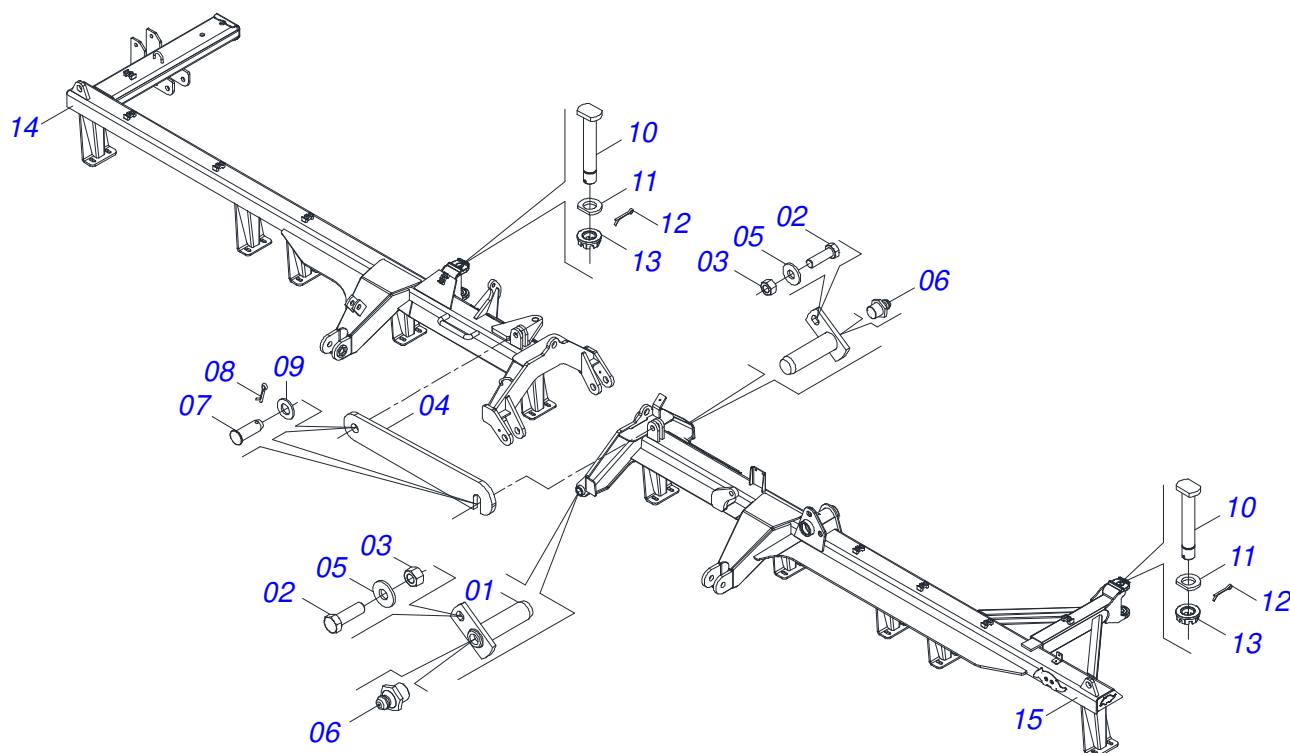

Item	Código	Descrição	Ver Pág.	QT
001	0501063751	EIXO ARTICULAÇÃO COM TRAVA 37,2X140 PARA GRAXEIRA		02
002	0501010100	PARAFUSO 5/8 UNC X 2 CS G.5 ZN		02
003	0503010013	PORCA SEXTAVADA 5/8 UNC G.5 ZN		02
004	0501018941	TRAVA PARA TRANSPORTE		01
005	0501012140	ARRUELA LISA 16,50 X 40 X 4,00 ZN		02
006	0503010002	GRAXEIRA 1800		02
007	0521010592	EIXO JUNCAO 27,80 X 80		02
008	0503010571	CONTRAPINO 1/4 X 1.1/2		02
009	0511017480	ARRUELA LISA 29 X 54 X 4,75 ZN		02
010	0531019497	EIXO ARTICULADO 38,10 X 235		02
011	0531019540	ARRUELA LISA 39,50X70X9,50 COM RECORTE		02
012	0503010010	CONTRAPINO 1/4 X 2.1/2		02
013	0501011301	PORCA CASTELO 1.1/2 UNC 6 FPP SEXTAVADA 2.5/16 ZN		02
014	0521069220	CHASSI DIANTEIRO DIREITO GNF/GNFM/GNFH 80D S-0618		01
015	0521069221	CHASSI DIANTEIRO ESQUERDO GNF/GNFM/GNFH 80D S-0618		01