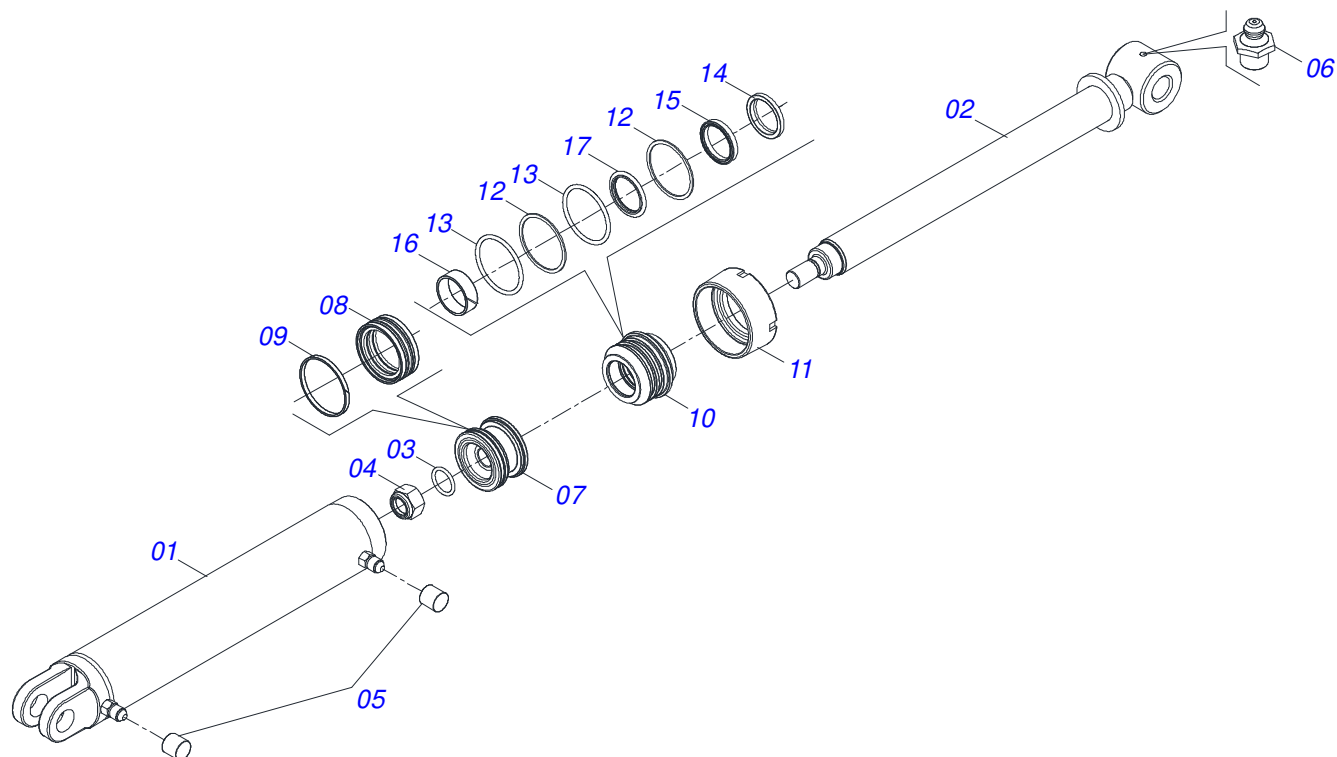

Item	Código	Descrição	Ver Pág.	QT
01	0521063982	CAMISA 85,72 X 510 GNF/GNFM		01
02	0521067533	EXTENSOR 50,80 X 697 GNFM		01
03	0503010042	ANEL O RING 2-214 N 3006-9B 1G05116		01
04	0503010063	PORCA SEXTAVADO AUTOTRAVANTE COM NYLON 1 UNS ALTA G.5 ZN		01
05	0503030385	PLUG CILINDRICO N-002		02
06	0503010002	GRAXEIRA 1800		01
07	0571019710	EMBOLO 44,45 X 85,72 CILINDRO HIDRAULICO		01
08	0503017935	ANEL ZW 008500260 AGEL		01
09	0503018144	ANEL GUIA 6W6-3375-250		01
10	0581013228	SUPORTE ANEIS 50,80 X 85,72 GNFM		01
11	0581013227	TAMPA MOVEL 85,72 SDA3E		01
12	0503017940	ANEL BACK-UP 8-337		02
13	0503017939	ANEL O RING 2-337 N 3006-9B		02
14	0503010039	ANEL RASPADOR D-2000 1G24231		01
15	0503018026	GAXETA 1870-2000-375 B POLYMAX		01
16	0503018025	ANEL GUIA W2-2250-750 (3097 AGEL)		01
17	0503018024	ANEL BS OD050805200171D-BR		01