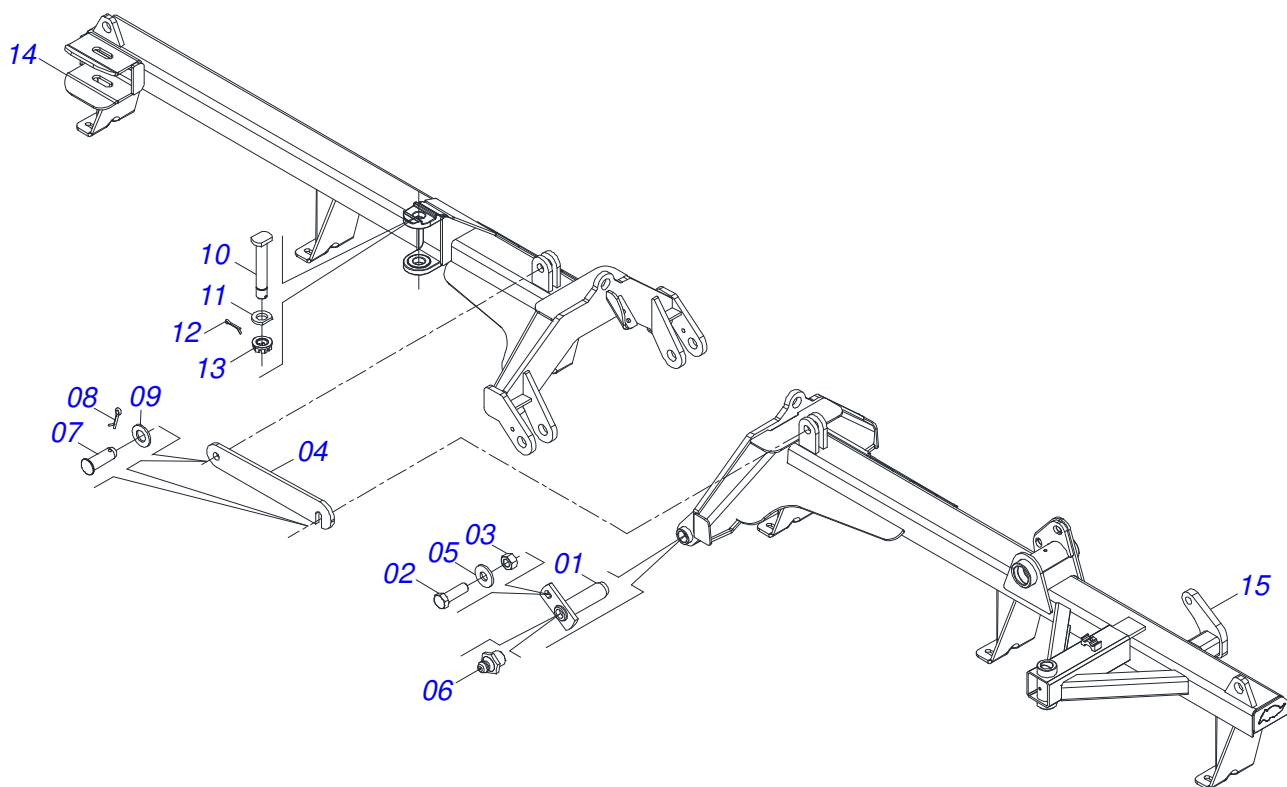

Item	Código	Descrição	Ver Pág.	QT
001	0501063751	EIXO ARTICULAÇÃO COM TRAVA 37,2X140 PARA GRAXEIRA		02
002	0501010100	PARAFUSO 5/8 UNC X 2 CS G.5 ZN		02
003	0503010013	PORCA SEXTAVADA 5/8 UNC G.5 ZN		02
004	0501018941	TRAVA PARA TRANSPORTE		01
005	0501012140	ARRUELA LISA 16,50 X 40 X 4,00 ZN		02
006	0503010002	GRAXEIRA 1800		02
007	0521010592	EIXO JUNCAO 27,80 X 80		02
008	0503010571	CONTRAPINO 1/4 X 1.1/2		02
009	0511017480	ARRUELA LISA 29 X 54 X 4,75 ZN		02
010	0531019497	EIXO ARTICULADO 38,10 X 235		02
011	0531019540	ARRUELA LISA 39,50X70X9,50 COM RECORTE		02
012	0503010010	CONTRAPINO 1/4 X 2.1/2		02
013	0501011301	PORCA CASTELO 1.1/2 UNC 6 FPP SEXTAVADA 2.5/16 ZN		02
014	0521068895	CHASSI TRASEIRO DIREITO GNF/GNFM/GNFH 56		01
015	0521068894	CHASSI TRASEIRO ESQUERDO GNF/GNFM/GNFH 56D S-0618		01