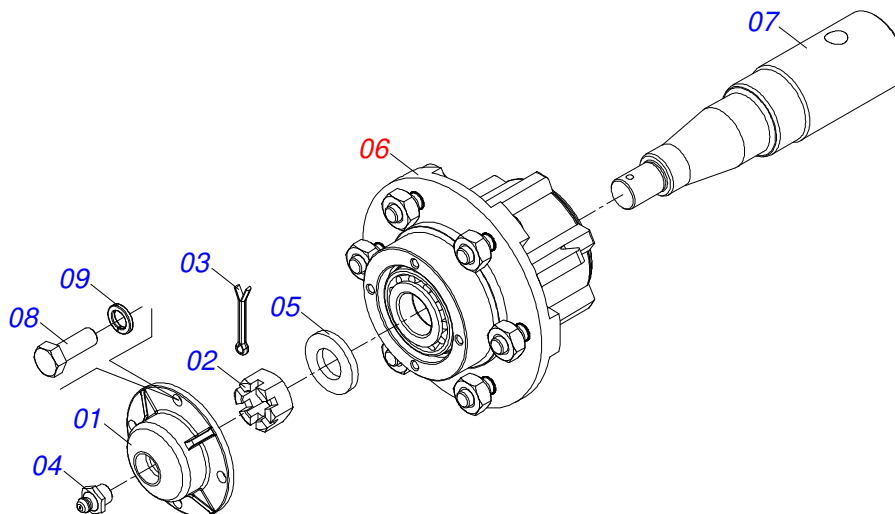

Item	Código	Descrição	Ver Pág.	QT
01	0502020591	TAMPA PROTETORA		01
02	0503030009	PORCA CASTELO 1 UNS 14 FPP X 22 ZN		01
03	0503010018	CONTRAPINO 5/32 X 1.1/2		01
04	0503010002	GRAXEIRA 1800		01
05	0501016545	ARRUELA LISA 26 X 50 X 6,30 ZN		01
06	0501051142	CAIXA RODADO COM ROLAMENTO		01
07	0581016297	PONTA EIXO 63,50 X 270 GDFM		01
08	0503010178	PARAFUSO 5/16 UNC X 7/8 CS G.2 ZN		04
09	0503010179	ARRUELA PRESSAO 5/16 ZN 1K01528		04