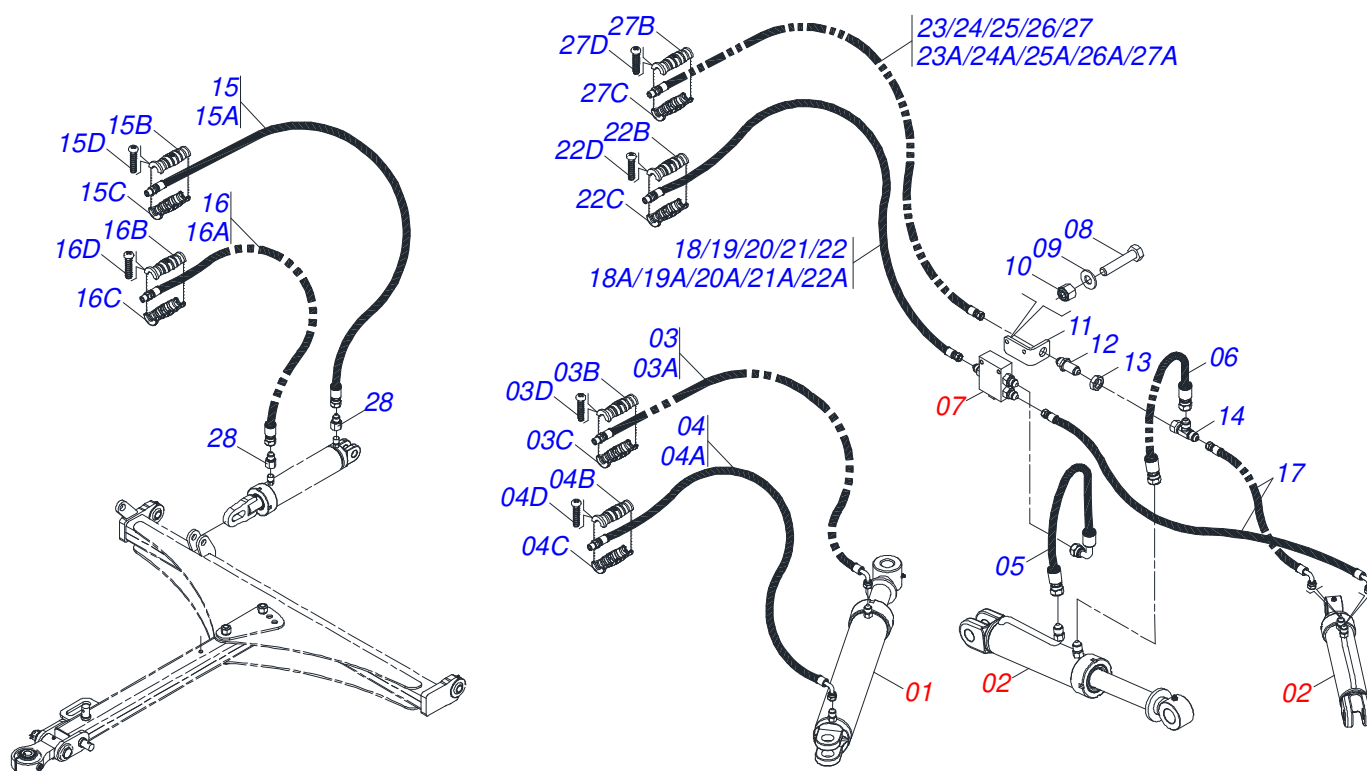

Item	Código	Descrição	Ver Pág.	68 72 76 80 84
01	0511058461	CILINDRO HIDRAULICO 50,80X85,72X800X402	33	01 01 01 01 01
02	0511058421	CILINDRO HIDRAULICO 38,10X63,50X405X170		02 02 02 02 02
03	0521053414	MANGUEIRA 3/8 X 4500 TC-TM ROXO/AZUL		01 01 01 01 01
03A	0501080362	MANGUEIRA 3/8 X 4500 TC-TM		01 01 01 01 01
03B	0503034491	MANOPLA MANGUEIRA HIDRAULICA (ROXO)		01 01 01 01 01
03C	0503034494	MANOPLA MANGUEIRA HIDRAULICA (AZUL)		01 01 01 01 01
03D	0503018952	PARAFUSO PLASTICO PANELA PH 2,5 X 10 ZB		06 06 06 06 06
04	0521053413	MANGUEIRA 3/8 X 4500 TC-TM ROXO/VERMELHA		01 01 01 01 01
04A	0501080362	MANGUEIRA 3/8 X 4500 TC-TM		01 01 01 01 01
04B	0503034491	MANOPLA MANGUEIRA HIDRAULICA (ROXO)		01 01 01 01 01
04C	0503034495	MANOPLA MANGUEIRA HIDRAULICA (VERMELHO)		01 01 01 01 01
04D	0503018952	PARAFUSO PLASTICO PANELA PH 2,5 X 10 ZB		06 06 06 06 06
05	0501080406	MANGUEIRA 3/8 X 600 TR-TC		01 01 01 01 01
06	0501080460	MANGUEIRA 3/8 X 600 TR-TR		01 01 01 01 01
07	0521050797	VALVULA DIVISOR FLUXO 50-50 HFB030731 COM NIPLE		01 01 01 01 01
08	0503011766	PARAFUSO 5/16 UNC X 2.1/2 CS G.2 ZN		01 01 01 01 01
09	0501010694	ARRUELA LISA 8,50 X 18 X 1,50 ZN		01 01 01 01 01
10	0503013759	PORCA SEXTAVADA AUTOTRAVANTE COM NYLON 5/16 UNC ALTA G.5 ZN		01 01 01 01 01
11	0581016273	SUPORTE PASSA MURO		01 01 01 01 01
12	0541012165	NIPLE 3/4 UNF X 3/4 UNF X 60		01 01 01 01 01
13	0571018575	PORCA R.3/4" UNF 16FPP X 10		01 01 01 01 01
14	0503011968	ADAPTADOR T COM PORCA GIRATORIA LATAO 3/4 8R6X-S		01 01 01 01 01
15	0531050513	MANGUEIRA 3/8 X 4500 TR-TM VERDE/VERMELHO		01 01 01 01 01
15A	0501080363	MANGUEIRA 3/8 X 4500 TR-TM		01 01 01 01 01
15B	0503034495	MANOPLA MANGUEIRA HIDRAULICA (VERMELHO)		01 01 01 01 01
15C	0503034497	MANOPLA MANGUEIRA HIDRAULICA (VERDE)		01 01 01 01 01
15D	0503018952	PARAFUSO PLASTICO PANELA PH 2,5 X 10 ZB		03 03 03 03 03
16	0531050512	MANGUEIRA 3/8 X 4500 TR-TM VERDE/AZUL		01 01 01 01 01
16A	0501080363	MANGUEIRA 3/8 X 4500 TR-TM		01 01 01 01 01