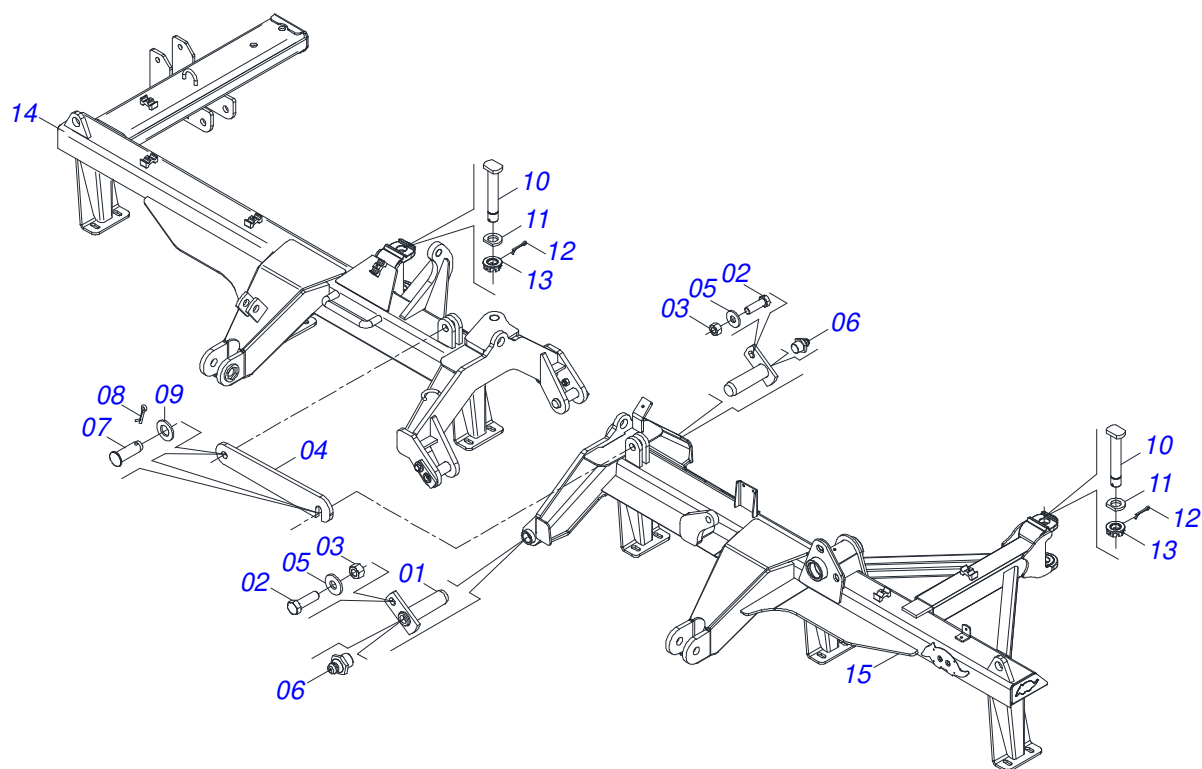

Item	Código	Descrição	Ver Pág.	QT
001	0501063751	EIXO ARTICULAÇÃO COM TRAVA 37,2X140 PARA GRAXEIRA		02
002	0501010100	PARAFUSO 5/8 UNC X 2 CS G.5 ZN		02
003	0503010013	PORCA SEXTAVADA 5/8 UNC G.5 ZN		02
004	0501018941	TRAVA PARA TRANSPORTE		01
005	0501012140	ARRUELA LISA 16,50 X 40 X 4,00 ZN		02
006	0503010002	GRAXEIRA 1800		02
007	0521010592	EIXO JUNCAO 27,80 X 80		02
008	0503010571	CONTRAPINO 1/4 X 1.1/2		02
009	0511017480	ARRUELA LISA 29 X 54 X 4,75 ZN		02
010	0531019497	EIXO ARTICULADO 38,10 X 235		02
011	0531019540	ARRUELA LISA 39,50X70X9,50 COM RECORTE		02
012	0503010010	CONTRAPINO 1/4 X 2.1/2		02
013	0501011301	PORCA CASTELO 1.1/2 UNC 6 FPP SEXTAVADA 2.5/16 ZN		02
014	0521068786	CHASSI DIANTEIRO DIREITO GNF/GNFM/GNFH 64D S-0618		01
015	0521068785	CHASSI DIANTEIRO ESQUERDO GNF/GNFM/GNFH 64D S-0618		01