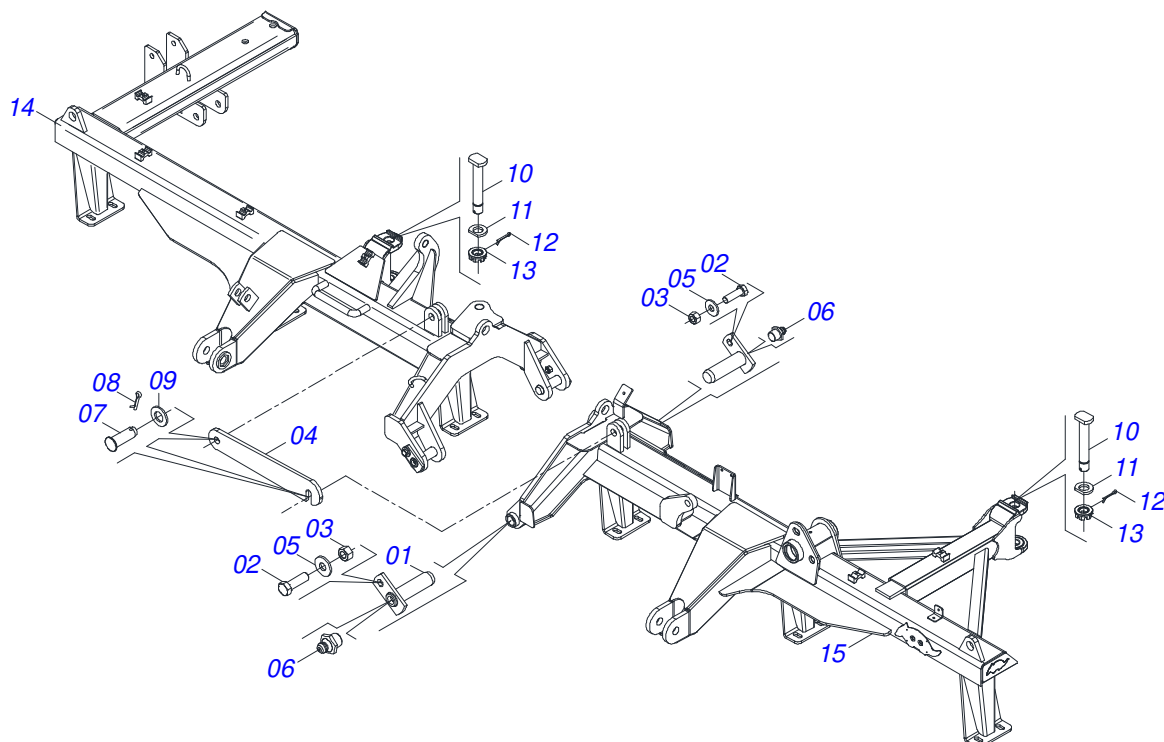

Item	Código	Descrição	Ver Pág.	QT
001	0501063751	EIXO ARTICULAÇÃO COM TRAVA 37,2X140 PARA GRAXEIRA		02
002	0501010100	PARAFUSO 5/8 UNC X 2 CS G.5 ZN		02
003	0503010013	PORCA SEXTAVADA 5/8 UNC G.5 ZN		02
004	0501018941	TRAVA PARA TRANSPORTE		01
005	0501012140	ARRUELA LISA 16,50 X 40 X 4,00 ZN		02
006	0503010002	GRAXEIRA 1800		02
007	0521010592	EIXO JUNCAO 27,80 X 80		02
008	0503010571	CONTRAPINO 1/4 X 1.1/2		02
009	0511017480	ARRUELA LISA 29 X 54 X 4,75 ZN		02
010	0531019497	EIXO ARTICULADO 38,10 X 235		02
011	0531019540	ARRUELA LISA 39,50X70X9,50 COM RECORTE		02
012	0503010010	CONTRAPINO 1/4 X 2.1/2		02
013	0501011301	PORCA CASTELO 1.1/2 UNC 6 FPP SEXTAVADA 2.5/16 ZN		02
014	0521068828	CHASSI DIANTEIRO DIREITO GNF/GNFM/GNFH 48D S-0618		01
015	0521068835	CHASSI DIANTEIRO ESQUERDO GNF/GNFM/GNFH 48D S-0618		01