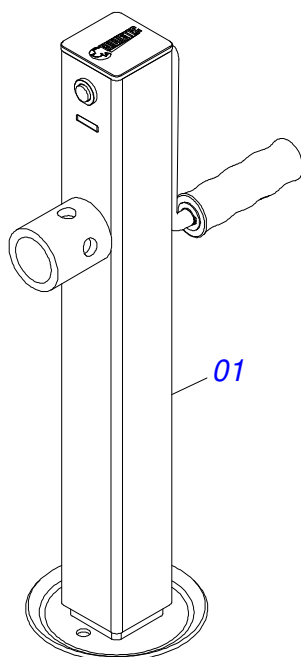

Item	Código	Descrição	Ver Pág.	QT
01	0503062157	MACACO COMPLETO (1259) ROBUSTEC	34	01