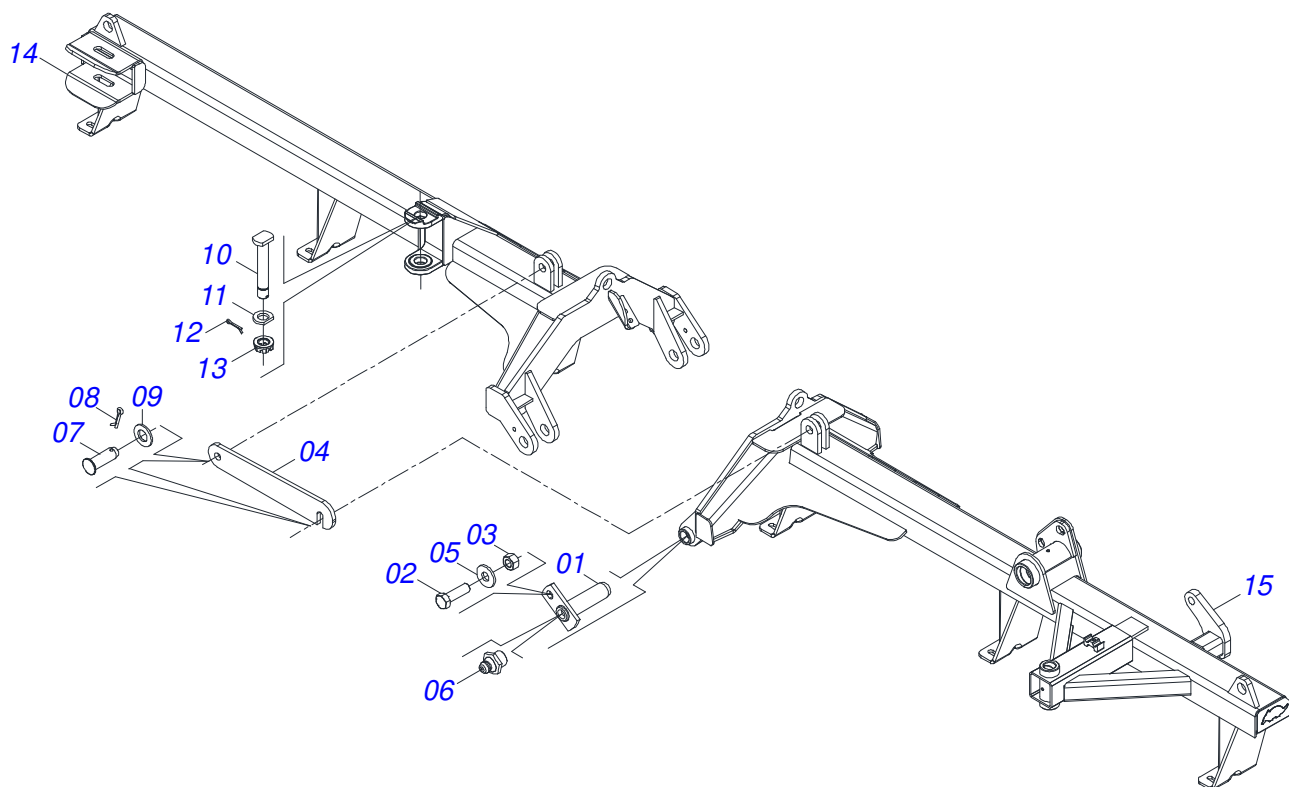

Item	Código	Descrição	Ver Pág.	QT
001	0501063751	EIXO ARTICULAÇÃO COM TRAVA 37,2X140 PARA GRAXEIRA		02
002	0501010100	PARAFUSO 5/8 UNC X 2 CS G.5 ZN		02
003	0503010013	PORCA SEXTAVADA 5/8 UNC G.5 ZN		02
004	0501018941	TRAVA PARA TRANSPORTE		01
005	0501012140	ARRUELA LISA 16,50 X 40 X 4,00 ZN		02
006	0503010002	GRAXEIRA 1800		02
007	0521010592	EIXO JUNCAO 27,80 X 80		02
008	0503010571	CONTRAPINO 1/4 X 1.1/2		02
009	0511017480	ARRUELA LISA 29 X 54 X 4,75 ZN		02
010	0531019497	EIXO ARTICULADO 38,10 X 235		02
011	0531019540	ARRUELA LISA 39,50X70X9,50 COM RECORTE		02
012	0503010010	CONTRAPINO 1/4 X 2.1/2		02
013	0501011301	PORCA CASTELO 1.1/2 UNC 6 FPP SEXTAVADA 2.5/16 ZN		02
014	0521068807	CHASSI TRASEIRO DIREITO GNF/GNFM/GNFH 60D S-0618		01
015	0521068808	CHASSI TRASEIRO ESQUERDO GNF/GNFM/GNFH 60D S-0618		01