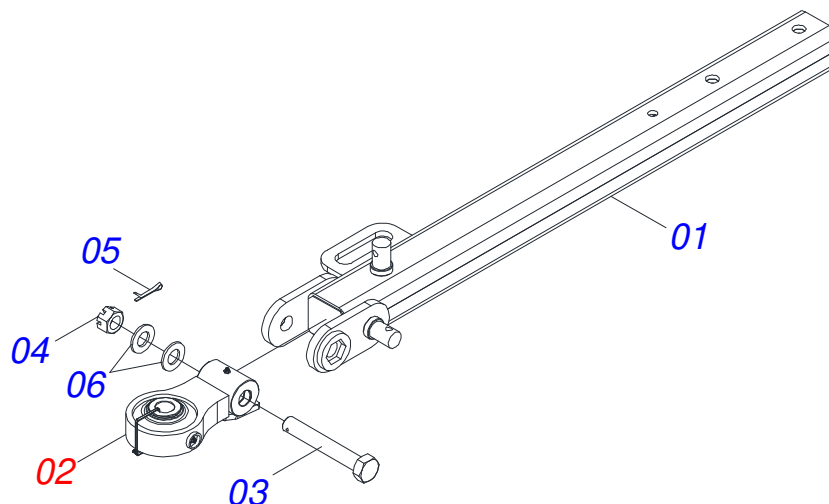

Item	Código	Descrição	Ver Pág.	QT
01	0501066715	BARRA DE TRAÇÃO 1400		01
02	0521053943	ENGATE COM APOIO COM ROTULA COMPLETO	28	01
03	0501017291	PARAFUSO 1.1/2 NC X 205 ZN		01
04	0501011301	PORCA CASTELO 1.1/2 UNC 6 FPP SEXTAVADA 2.5/16 ZN		01
05	0503010010	CONTRAPINO 1/4 X 2.1/2		01
06	0501017779	ARRUELA LISA 32 X 60 X 4,75		02