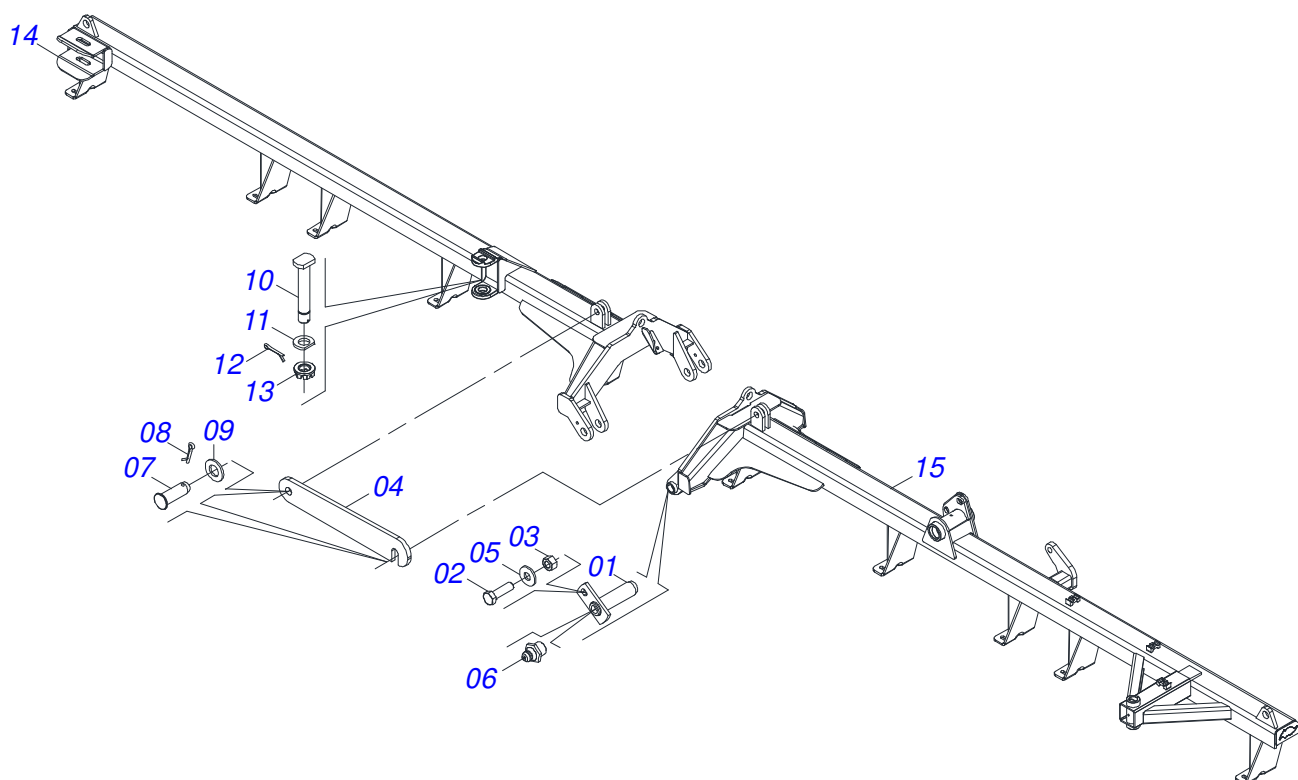

Item	Código	Descrição	Ver Pág.	QT
001	0501063751	EIXO ARTICULAÇÃO COM TRAVA 37,2X140 PARA GRAXEIRA		02
002	0501010100	PARAFUSO 5/8 UNC X 2 CS G.5 ZN		02
003	0503010013	PORCA SEXTAVADA 5/8 UNC G.5 ZN		02
004	0501018941	TRAVA PARA TRANSPORTE		01
005	0501012140	ARRUELA LISA 16,50 X 40 X 4,00 ZN		02
006	0503010002	GRAXEIRA 1800		02
007	0521010592	EIXO JUNCAO 27,80 X 80		02
008	0503010571	CONTRAPINO 1/4 X 1.1/2		02
009	0511017480	ARRUELA LISA 29 X 54 X 4,75 ZN		02
010	0531019497	EIXO ARTICULADO 38,10 X 235		02
011	0531019540	ARRUELA LISA 39,50X70X9,50 COM RECORTE		02
012	0503010010	CONTRAPINO 1/4 X 2.1/2		02
013	0501011301	PORCA CASTELO 1.1/2 UNC 6 FPP SEXTAVADA 2.5/16 ZN		02
014	0521069212	CHASSI TRASEIRO DIREITO GNF/GNFM/GNFH 76D S-0618		01
015	0521069228	CHASSI TRASEIRO ESQUERDO GNF/GNFM/GNFH 76D S-0618		01