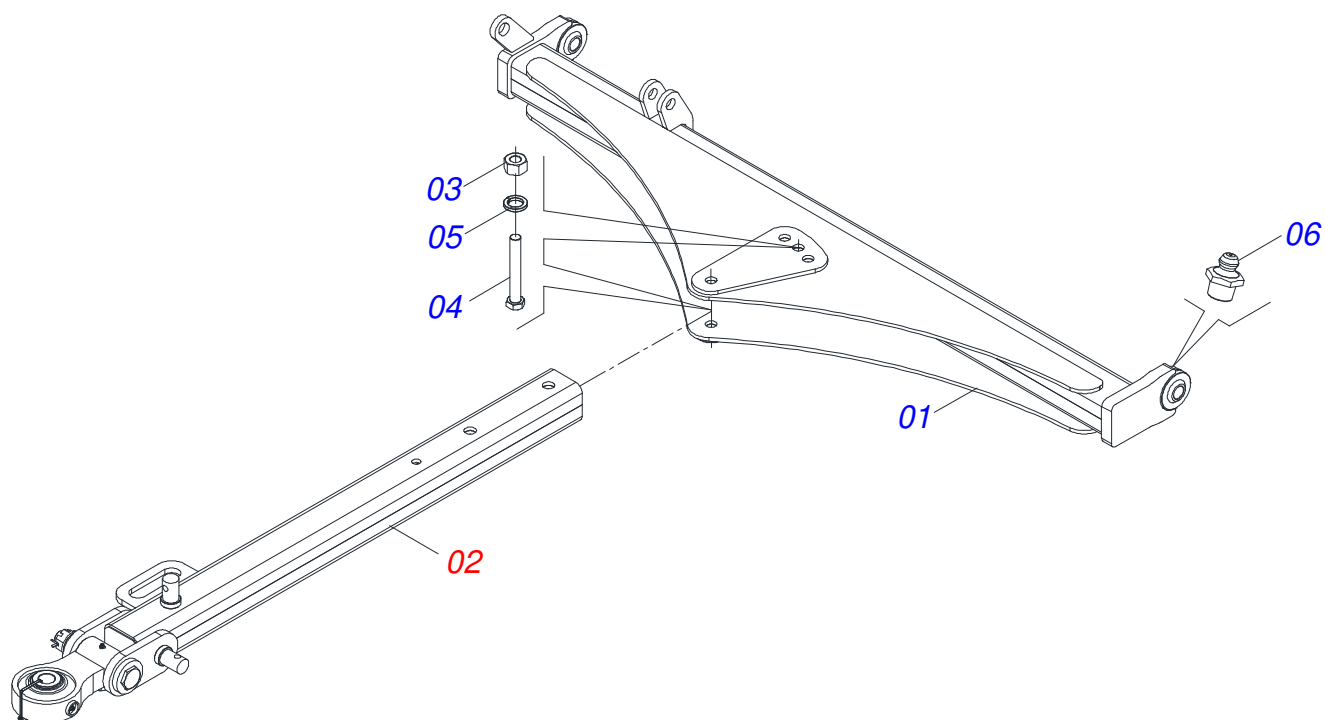

Item	Código	Descrição	Ver Pág.	QT
01	0521068827	BARRA ENGATE 1970 GNF/GNFM/GNFH		01
02	0501044359	BARRA TRACAO COMPLETA	27	01
03	0501010059	PORCA SEXTAVADA 1 UNC (PESADA) G.5 ZN		02
04	0501010334	PARAFUSO 1 UNC X 7 C S G.5 ZN		02
05	0503011438	ARRUELA PRESSAO 1		02
06	0503010002	GRAXEIRA 1800		02