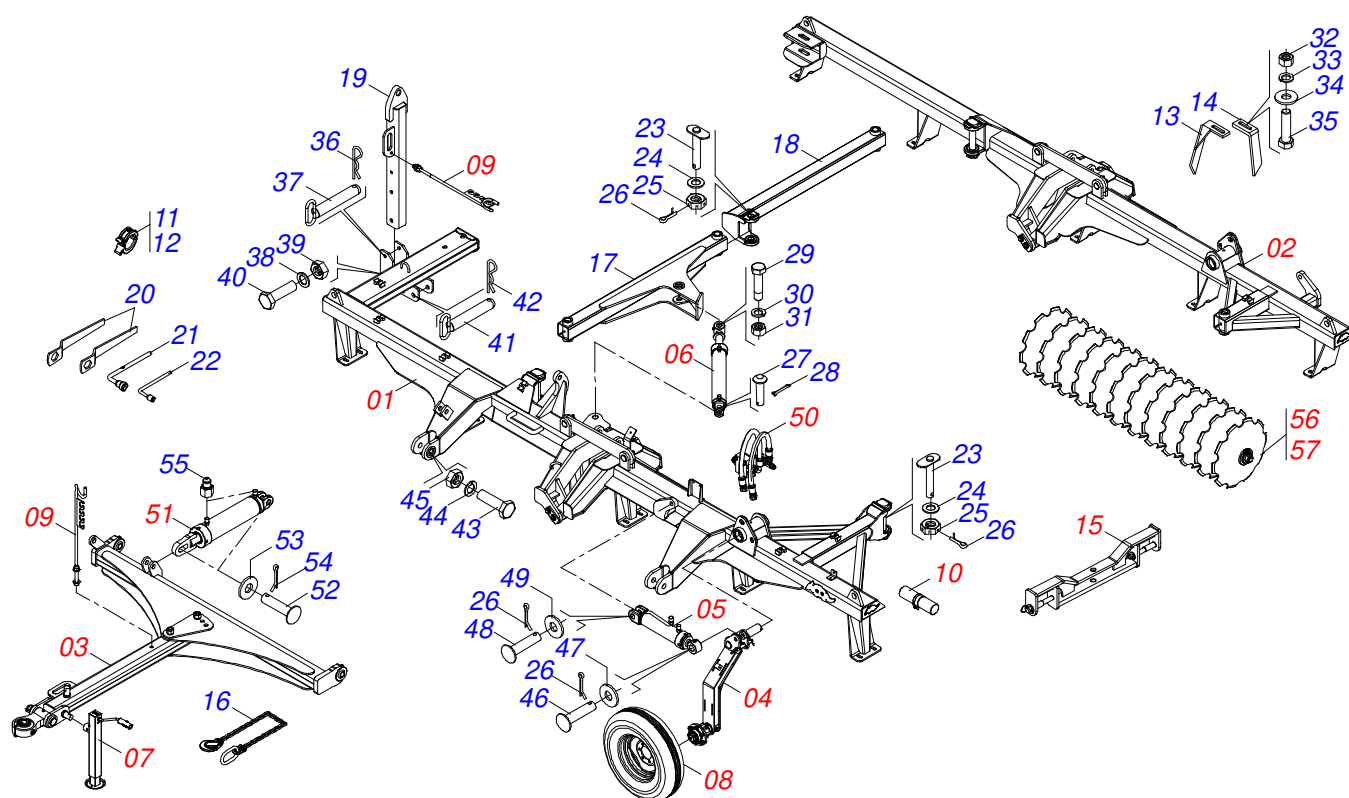

Item	Código	Descrição	Ver Pág.	064 068 072
01	0521053501	CHASSI DIANTEIRO SEMI MONTADO 64D	9	001 000 000
01.	0521053504	CHASSI DIANTEIRO SEMI MONTADO 68D	10	000 001 000
01..	0521053367	CHASSI DIANTEIRO SEMI MONTADO 72D	11	000 000 001
02	0521053502	CHASSI TRASEIRO SEMI MONTADO 64D	19	001 000 000
02.	0521053503	CHASSI TRASEIRO SEMI MONTADO 68D	20	000 001 000
02..	0521053396	CHASSI TRASEIRO SEMI MONTADO 72D	21	000 000 001
03	0521044870	CABEÇALHO COMPLETO	26	001 001 001
04	0521048125	RODADO COMPLETO	29	002 002 002
05	0521056810	CILINDRO HIDRAULICO 44,45X76,20X405X170	32	002 002 002
06	0511058461	CILINDRO HIDRAULICO 50,80X85,72X800X402	33	001 001 001
07	0503062157	MACACO COMPLETO (1259) ROBUSTEC	34	002 002 002
08	0503060181	RODA COM PNEU 11L-15 10L 6F COMPLETO	30	002 002 002
09	0501040257	SUPORTE MANGUEIRA 3/4 X 975 COMPLETO	35	001 001 001
10	0521053516	CONJUNTO PORTA MANUAL INSTRUÇÃO	37	001 001 001
11	0501047895	TOPADOR 25 PARA CILINDRO 1.3/4 2 2.1/8		006 006 006
12	0501047885	TOPADOR 30 PARA CILINDRO 1.3/4 2 2.1/8		004 004 004
13	0501063963	LIMPADOR DIANTEIRO		023 025 027
14	0501063962	LIMPADOR TRASEIRO		023 025 027
15	0521058303	BARRA TRANSPORTE CATEGORIA 2-3 COMPLETA	36	001 001 001
16	0503013150	CORRENTE SEGURANCA 1300 X 3/8 COM GANCHO ARGOLA		001 001 001
17	0521068803	BARRA ESTABILIZADORA DIANTEIRA		001 001 001
18	0521068804	BARRA ESTABILIZADORA TRASEIRA		001 001 001
19	0521067573	BARRA TRANSPORTE 1000 GNFM		001 001 001
20	0501011432	CHAVE 1.1/2 E 1.5/8 CABO CHATO		002 002 002
21	0501061617	CHAVE 1 CABO CILINDRO SEXTAVADO 1.5/8		001 001 001
22	0501068273	CHAVE 5/8 CABO CILINDRO		001 001 001
23	0531019497	EIXO ARTICULADO 38,10 X 235		001 001 001
24	0531019540	ARRUELA LISA 39,50X70X9,50 COM RECORTE		001 001 001
25	0501011301	PORCA CASTELO 1.1/2 UNC 6 FPP SEXTAVADA 2.5/16 ZN		001 001 001
26	0503010571	CONTRAPINO 1/4 X 1.1/2		006 006 006