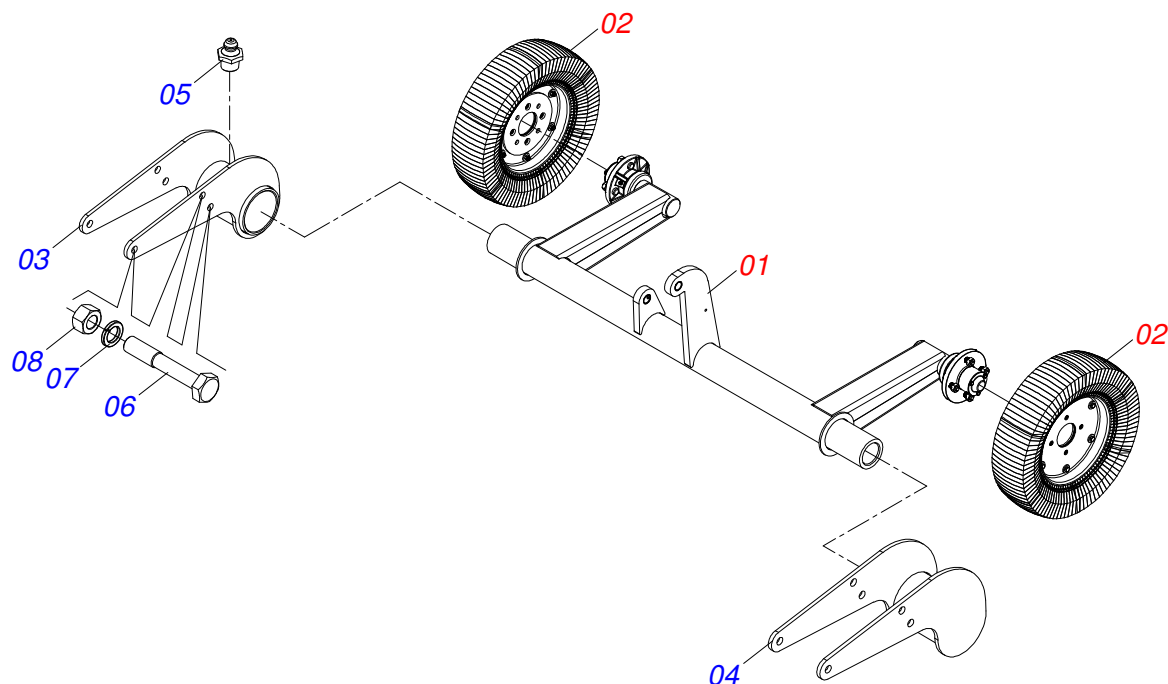

Item	Código	Descrição	Ver Pág.	QT
01	0511055573	RODADO TRANSPORTE COM CUBO	22	01
02	0501043559	RODA SEGMENTADA 525	23	02
03	0511060360	FIXADOR DIREITO RODADO		01
04	0511060361	FIXADOR ESQUERDO RODADO		01
05	0503010002	GRAXEIRA 1800		02
06	0503010795	PARAFUSO 5/8 UNC X 7 C S G.5 ZN		06
07	0503010027	ARRUELA PRESSAO 5/8 ZN 1K01574		06
08	0503010013	PORCA SEXTAVADA 5/8 UNC G.5 ZN		06