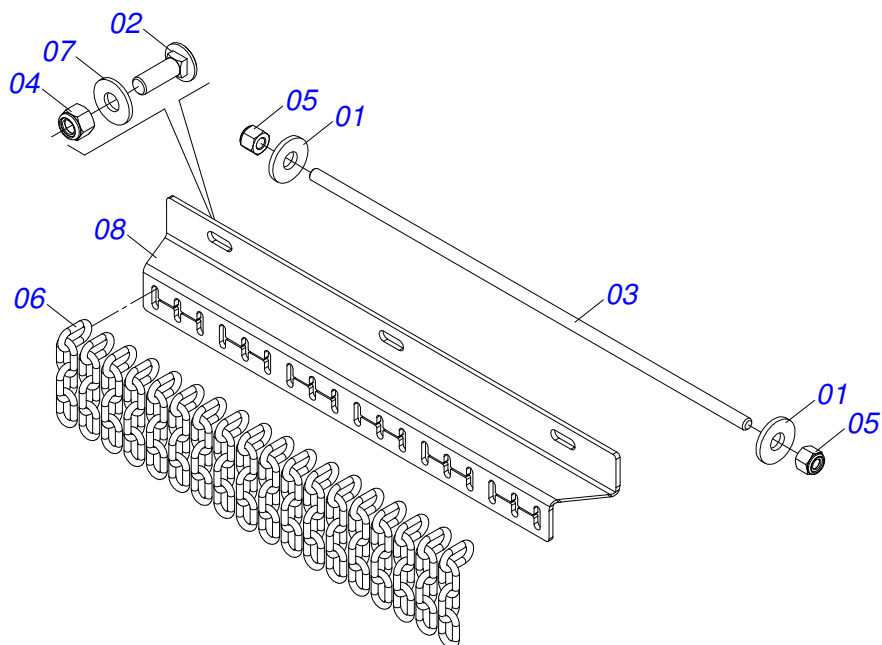

Item	Código	Descrição	Ver Pág.	QT
01	0501010984	ARRUELA LISA 10,50 X 27 X 3,00 ZN		02
02	0501011600	PARAFUSO 1/2 BSW X 1.1/4 CAPQ G.2 ZN		03
03	0581013059	VARAO PROTECAO CORRENTES (650)		01
04	0503012682	PORCA SEXTAVADA BSW 1/2 LEVE 1K02172 ZN		03
05	0503013759	PORCA SEXTAVADA AUTOTRAVANTE COM NYLON 5/16 UNC ALTA G.5 ZN		02
06	0511011774	CORRENTE 8,00 X 4 ELOS		18
07	0511017302	ARRUELA LISA 13,50 X 32,50 X 3,0 ZN		03
08	0581013058	CORPO PROTECAO CORRENTES DIANTEIRA DIREITA		01