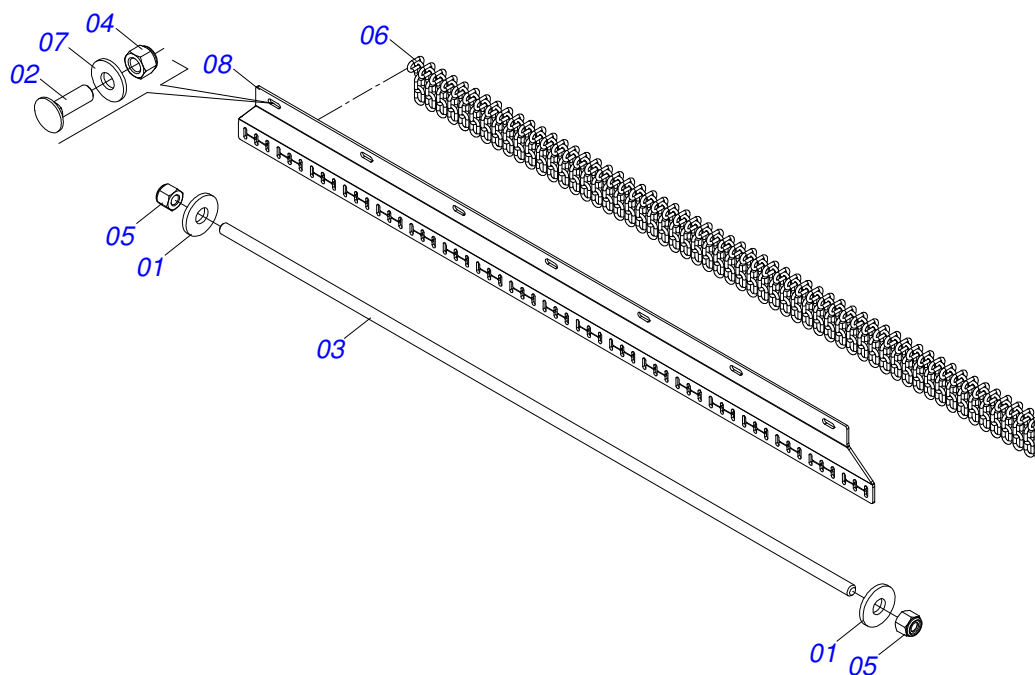

Item	Código	Descrição	Ver Pág.	QT
01	0501010984	ARRUELA LISA 10,50 X 27 X 3,00 ZN		02
02	0501011600	PARAFUSO 1/2 BSW X 1.1/4 CAPQ G.2 ZN		05
03	0581013043	VARAO PROTECAO CORRENTES (2055)		01
04	0503012682	PORCA SEXTAVADA BSW 1/2 LEVE 1K02172 ZN		05
05	0503013759	PORCA SEXTAVADA AUTOTRAVANTE COM NYLON 5/16 UNC ALTA G.5 ZN		02
06	0511011774	CORRENTE 8,00 X 4 ELOS		57
07	0511017302	ARRUELA LISA 13,50 X 32,50 X 3,0 ZN		05
08	0581013041	CORPO PROTECAO CORRENTES TRASEIRA CENTRAL		01