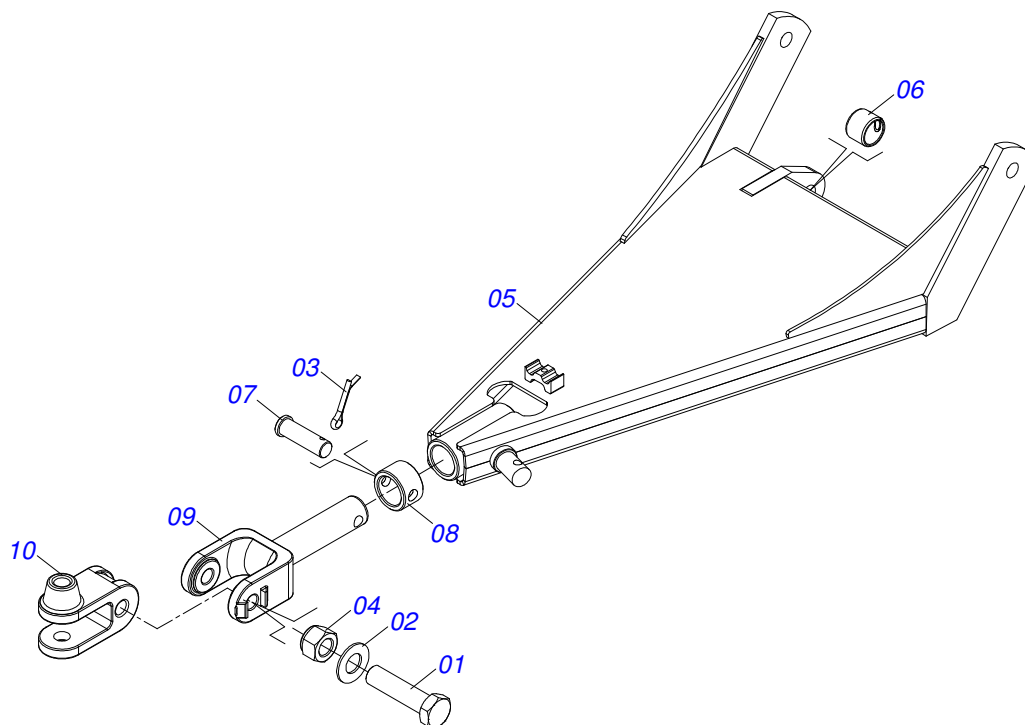

Item	Código	Descrição	Ver Pág.	QT
01	0501010060	PARAF 1 UNC X 6.1/2 C S G.5 ZN		01
02	0501810623	ARRUELA LISA 27 X 53 X 3,00		01
03	0503010571	CONTRAPINO 1/4 X 1.1/2		01
04	0503018754	PORCA AUTOFREN 1 - 8 UNC - 2B G8 ALTA		01
05	0511062049	CABECALHO RC2 4500		01
06	0511019921	LUVA 32,50 X 3,05 X 25,40 ATCR		01
07	0521010639	EIXO JUNCAO 20,30/20,20 X 90 SA		01
08	0521010681	CORPO LUVA ENGATE TRATOR		01
09	1902040923	ENGATE GIRATORIO		01
10	1902040921	U ENGATE TRATOR		01