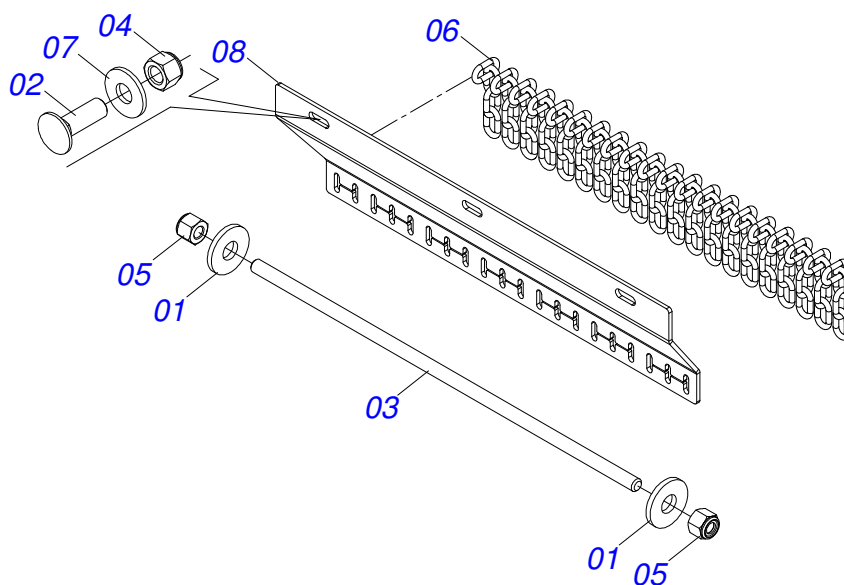

Item	Código	Descrição	Ver Pág.	QT
01	0501010984	ARRUELA LISA 10,50 X 27 X 3,00 ZN		02
02	0501011600	PARAFUSO 1/2 BSW X 1.1/4 CAPQ G.2 ZN		03
03	0581014039	VARAO PROTEÇÃO CORRENTE (725)		01
04	0503012682	PORCA SEXTAVADA BSW 1/2 LEVE 1K02172 ZN		03
05	0503013759	PORCA SEXTAVADA AUTOTRAVANTE COM NYLON 5/16 UNC ALTA G.5 ZN		02
06	0511011774	CORRENTE 8,00 X 4 ELOS		20
07	0511017302	ARRUELA LISA 13,50 X 32,50 X 3,0 ZN		03
08	0581013053	CORPO PROTECAO CORRENTES TRASEIRA ESQUERDA		01