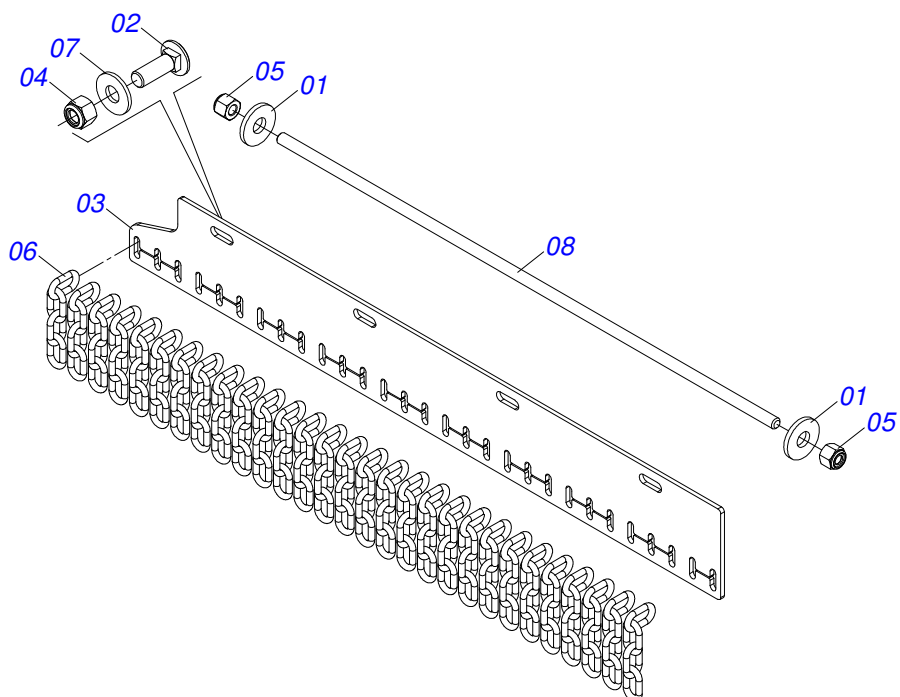

Item	Código	Descrição	Ver Pág.	QT
01	0501010984	ARRUELA LISA 10,50 X 27 X 3,00 ZN		02
02	0501011600	PARAFUSO 1/2 BSW X 1.1/4 CAPQ G.2 ZN		04
03	0581013056	CORPO PROTECAO CORRENTES DIANTEIRA CENTRAL		01
04	0503012682	PORCA SEXTAVADA BSW 1/2 LEVE 1K02172 ZN		04
05	0503013759	PORCA SEXTAVADA AUTOTRAVANTE COM NYLON 5/16 UNC ALTA G.5 ZN		02
06	0511011774	CORRENTE 8,00 X 4 ELOS		29
07	0511017302	ARRUELA LISA 13,50 X 32,50 X 3,0 ZN		04
08	0581013057	VARAO PROTECAO CORRENTES (1050)		01