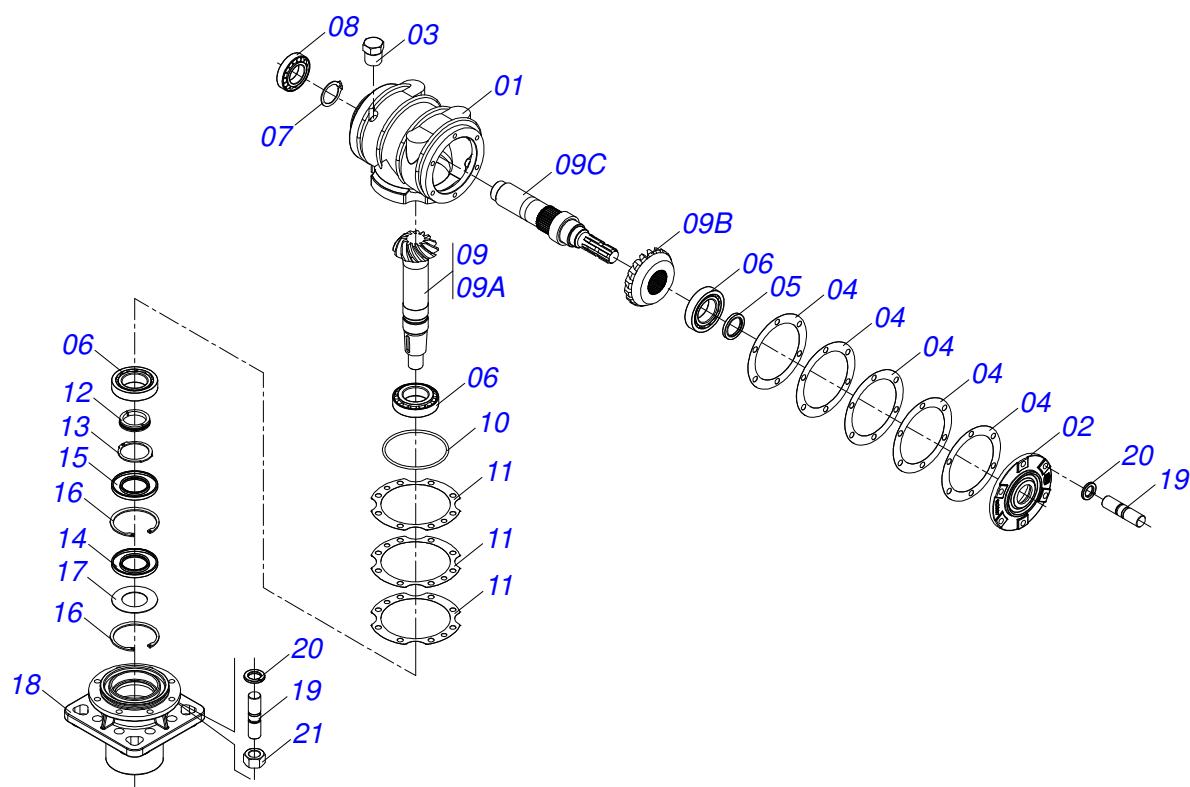

Item	Código	Descrição	Ver Pág.	QT
01	0502012205	CX MULTIPLIC VELOC ESQ		01
02	0502012207	TAMPA MULTIPLIC ESQ		01
03	0503031604	BUJAO 1/2 BSP X 17		01
04	0503030783	JUNTA VED 180 X 136 X 0,2		05
05	0503012103	RET 5301 ARCA BRG		01
06	0503012418	ROL 32211 IMP		03
07	0503014772	ANEL RET P/EIXO 501056		01
08	0503010750	ROL 30209 IMP		01
09	0503061698	CONJ COR. 18Z PIN.12Z EIXO E EG 2610		01
09A	0503031917	PINHAO CONICO 12Z		01
09B	0503031918	COROA CONICA 18Z MSE		01
09C	0503032043	EIXO SUPERIOR MSE 1.3/8 EG-2014		01
10	0503010286	ANEL O RING 2-355 N 3006-9B		01
11	0503030785	JUNTA VED 200 X 151 X 0,2		03
12	0531019302	ANEL TRAVA 65 X 9,30		01
13	0503012311	ANEL RENO 501065 1G04138		01
14	0503013201	RETENTOR ARCA 6016 BRG		01
15	0503013211	RETENTOR ARCA 6016 BRG COM FURO		01
16	0503011420	ANEL RET P/FURO 502100		02
17	0531018823	ARRUELA LISA 55,20 X 99,80X 1,50 ZN		01
18	0502012206	CUBO INF ALTO		01
19	0503030084	PRISION 1/2 UNC X 1/2 UNF X 50 ZN		14
20	0503011440	ARRUELA PRESSAO 1/2 SA		14
21	0503010028	PORCA S. 1/2 UNF G.5 ZN		14
22	3402301247	OLEO LUBRIFICANTE MINERAL SAE 90 APIGL4		03