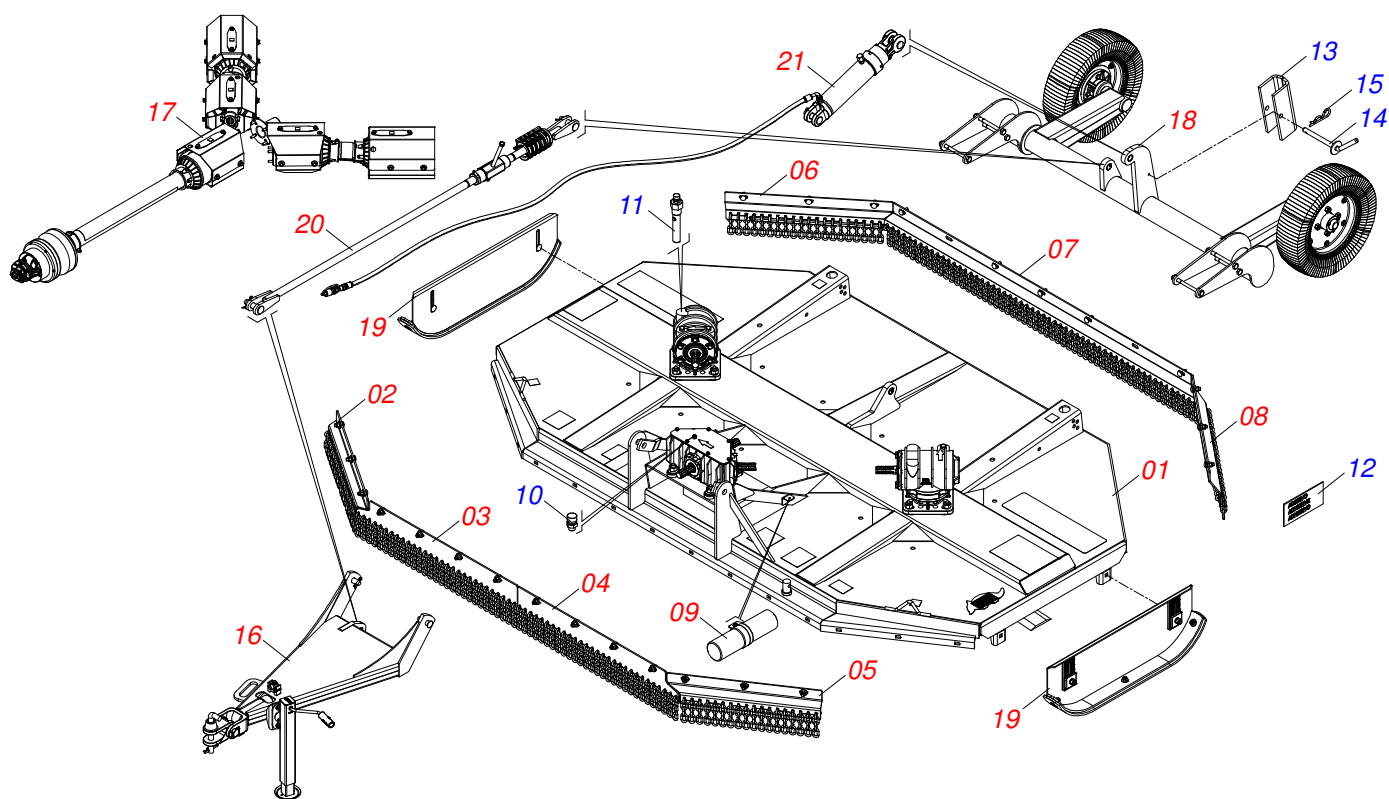

Item	Código	Descrição	Ver Pág.	QT
01	052105537	CHASSI SEMI MONTADO	2	01
02	0511059918	PROTECAO CORRENTES DIANTEIRA DIREITA	7	01
03	0511059916	PROTECAO CORRENTES DIANTEIRA DIREITA CENTRAL	8	01
04	0511059915	PROTECAO CORRENTES DIANTEIRA ESQUERDA CENTRAL	9	01
05	0511059921	PROTECAO CORRENTES DIANTEIRA ESQUERDA	10	01
06	0511059914	PROTECAO CORRENTES TRASEIRA DIREITA	11	01
07	0521055540	PROTECAO CORRENTES TRASEIRA CENTRAL	12	01
08	0511059913	PROTECAO CORRENTES TRASEIRA ESQUERDA	13	01
09	0521055539	CONJUNTO PORTA MANUAL	14	01
10	0503010325	VALVULA VCA-118 (RESPIRO)		01
11	0501110186	MARCADOR NIVEL OLEO		02
12	0503031087	ETIQUETA ADESIVA AUTO CONTROLE OK APROVADO		01
13	0521014258	TRAVA P/TRANSP 175 X 47,5 RCA 3100		01
14	0501068994	EIXO TRAVA 8,30 X 78		01
15	0503030168	CUPILHA 3 X 50		01
16	0909099194	CONJUNTO CABECALHO COMPLETO	15	01
17	0909099195	CONJUNTO CARDAN COMPLETO	18	01
18	0909099196	CONJUNTO RODADO COMPLETO	21	01
19	0909099197	CONJUNTO PATIM	24	01
20	0909099199	CONJUNTO VARAO COMPLETO	25	01
21	0909099200	CONJUNTO CIRCUITO HIDRAULICO	26	01