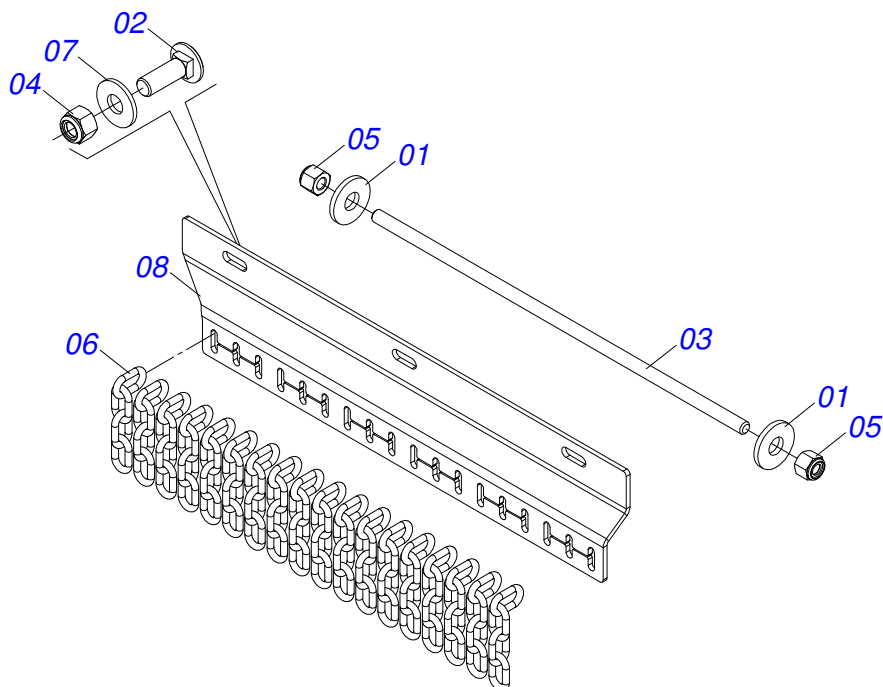

Item	Código	Descrição	Ver Pág.	QT
01	0501010984	ARRUELA LISA 10,50 X 27 X 3,00 ZN		02
02	0501011600	PARAFUSO 1/2 BSW X 1.1/4 CAPQ G.2 ZN		03
03	0581013059	VARAO PROTECAO CORRENTES (650)		01
04	0503012682	PORCA SEXTAVADA BSW 1/2 LEVE 1K02172 ZN		03
05	0503013759	PORCA SEXTAVADA AUTOTRAVANTE COM NYLON 5/16 UNC ALTA G.5 ZN		02
06	0511011774	CORRENTE 8,00 X 4 ELOS		18
07	0511017302	ARRUELA LISA 13,50 X 32,50 X 3,0 ZN		03
08	0581013060	CORPO PROTECAO CORRENTES DIANTEIRA ESQUERDA		01