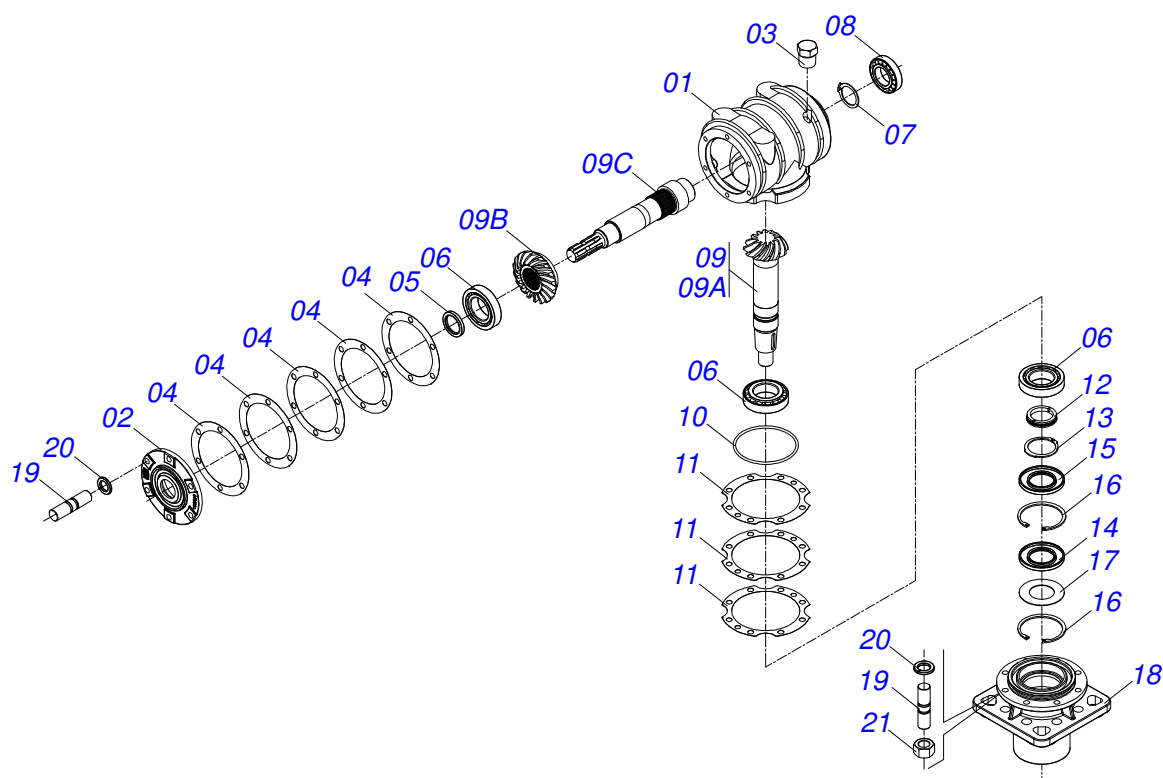

Item	Código	Descrição	Ver Pág.	QT
01	0502012204	CX MULTIPLIC VELOC DIR	01	01
02	0502012203	TAMPA MULTIPLICADOR DIREITO	01	01
03	0503031604	BUJAO 1/2 BSP X 17	02	02
04	0503030783	JUNTA VED 180 X 136 X 0,2	05	05
05	0503012103	RET 5301 ARCA BRG	01	01
06	0503012418	ROL 32211 IMP	03	03
07	0503014772	ANEL RET P/EIXO 501056	01	01
08	0503010750	ROL 30209 IMP	01	01
09	0503061699	CONJ COR.18Z PIN.12Z EIXO D EG 2611	01	01
09A	0503031917	PINHAO CONICO 12Z	01	01
09B	0503031918	COROA CONICA 18Z MSE	01	01
09C	0503032058	EIXO SUP MSD 1.3/8 EG-2017	01	01
10	0503010286	ANEL O RING 2-355 N 3006-9B	01	01
11	0503030785	JUNTA VED 200 X 151 X 0,2	03	03
12	0531019302	ANEL TRAVA 65 X 9,30	01	01
13	0503012311	ANEL RENO 501065 1G04138	01	01
14	0503013201	RETENTOR ARCA 6016 BRG	01	01
15	0503013211	RETENTOR ARCA 6016 BRG COM FURO	01	01
16	0503011420	ANEL RET P/FURO 502100	02	02
17	0531018823	ARRUELA LISA 55,20 X 99,80X 1,50 ZN	01	01
18	0502012206	CUBO INF ALTO	01	01
19	0503030084	PRISION 1/2 UNC X 1/2 UNF X 50 ZN	14	14
20	0503011440	ARRUELA PRESSAO 1/2 SA	14	14
21	0503010028	PORCA S. 1/2 UNF G.5 ZN	14	14
22	3402301247	OLEO LUBRIFICANTE MINERAL SAE 90 APIGL4	03	03