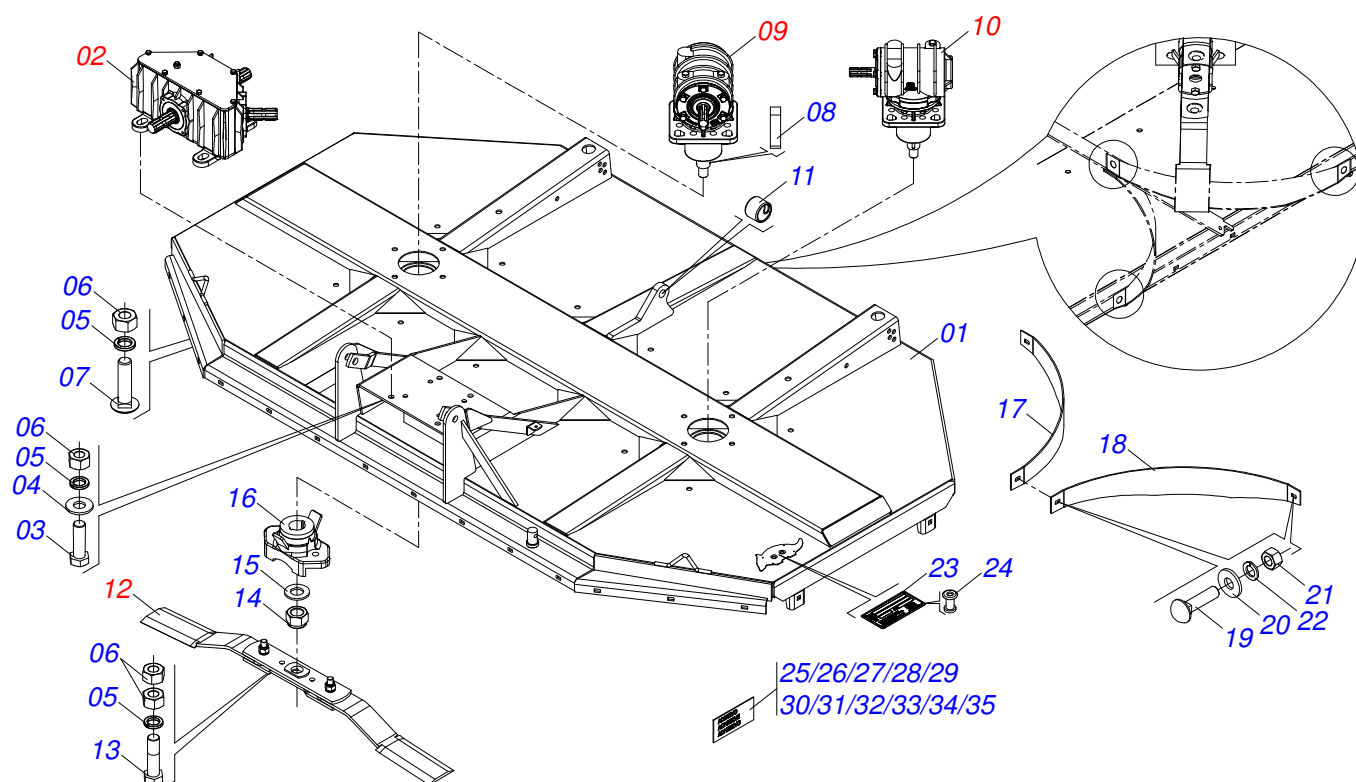

Item	Código	Descrição	Ver Pág.	QT
01	0521069396	CHASSI		01
02	0501044074	DISTRIBUIDOR TRIPLO	3	01
03	0501010125	PARAFUSO 3/4 UNC X 2.1/2 C S G.5 ZN		04
04	0501010322	ARRUELA LISA 20,50 X 46 X 4,00 ZN		04
05	0503011442	ARRUELA PRESSAO 3/4 SA		16
06	0503010014	PORCA SEXTAVADA 3/4 UNC (PESADA) G.5 ZN		20
07	0503017867	PARAF 3/4 UNC X 4.1/2 CAPQ G.7 ZN		08
08	0501010536	CHAVETA QUADRADO 9,52 X 45		04
09	0511042527	MULTIPLICADOR DIREITO MSD 1.3/8	4	01
10	0511042525	MULTIPLICADOR ESQUERDO MSE 1.3/8	5	01
11	0511019921	LUVA 32,50 X 3,05 X 25,40 ATCR		01
12	0501056330	SUPORTE ROCADOR 340 COM ROCADOR DM	6	02
13	0503010901	PARAF 3/4UNC 3.1/2 CS G5 ZN 1K06867		04
14	0503010817	PORCA SEXTAVADA AUTOTRAVANTE CON NYLON 1.1/4 UNF ALTA G.5 ZN		02
15	0501017779	ARRUELA LISA 32 X 60 X 4,75		02
16	0502012453	FLANGE SUPT ROCAD RC2E 3100		02
17	0571016768	ESPARRAMADOR DIR RCA/E 3100		01
18	0571016769	ESPARRAMADOR ESQ RCA/E 3100		01
19	0501010243	PARAF 1/2 BSW X 1.1/2 CAPQ G.2 ZN		03
20	0511017302	ARRUELA LISA 13,50 X 32,50 X 3,0 ZN		03
21	0503012682	PORCA SEXTAVADA BSW 1/2 LEVE 1K02172 ZN		03
22	0503011440	ARRUELA PRESSAO 1/2 SA		03
23	0503034003	ETIQUETA IDENTIFICAÇÃO ALUMINIO MARCHESAN 61X118		01
24	0503010001	REBITE POP AD 423 3,2 X 5,5		04
25	0503034078	ETIQUETA ADESIVA PONTOS PARA ICAMENTO		04
26	0503032949	ETIQUETA ADESIVA ATENCAO 3 IDIOMAS 540 RPM		01
27	0503032534	ETIQUETA ADESIVA IMPORTANTE AJUSTE FRICCAO		01
28	0503031932	ETIQUETA ADESIVA LUBRIFICAÇÃO REAPERTAR OLEO 90		01
29	0503031930	ETIQUETA ADESIVA PERIGO FACAS ROTATIVAS		01