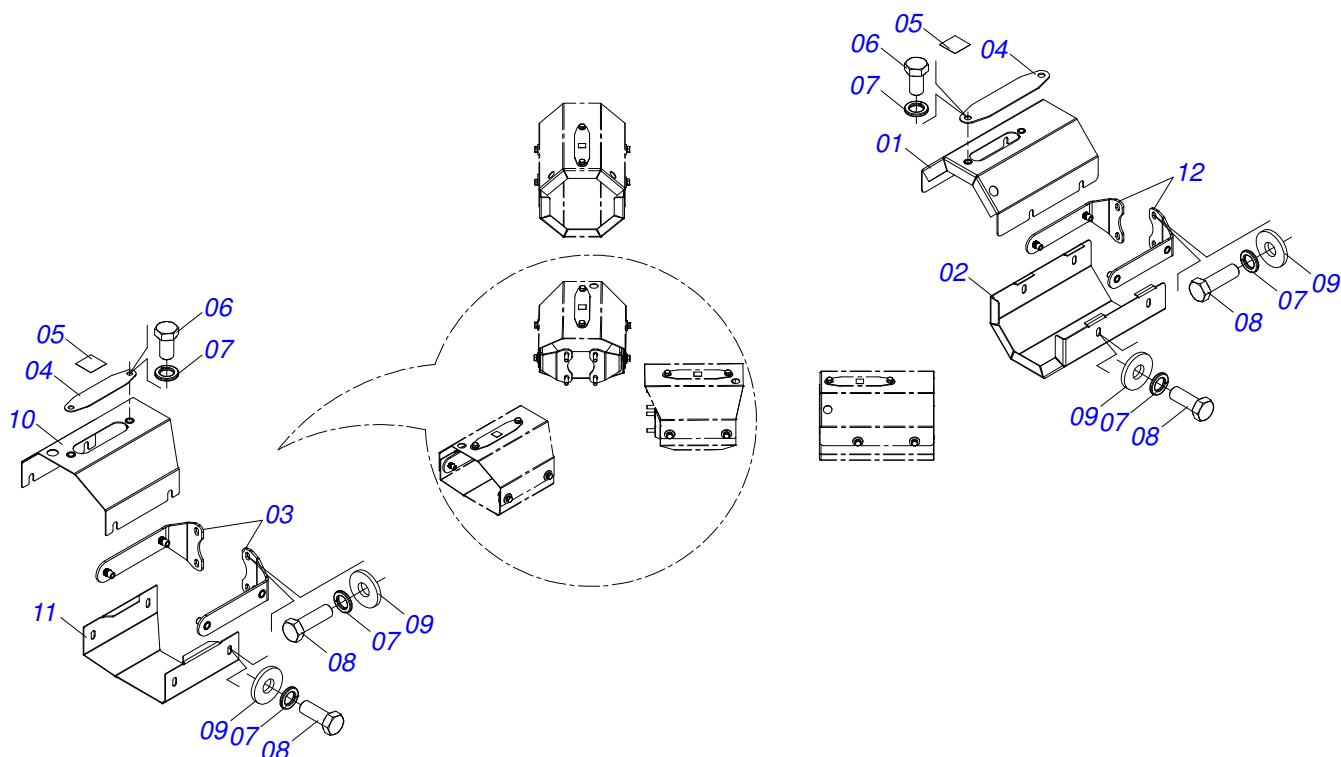

Item	Código	Descrição	Ver Pág.	QT
01	0501110998	CAPA PROTECAO SUPERIOR CARDAN COM REBITE		01
02	0581011777	CORPO CAPA PROTECAO INFERIOR CARDAN		02
03	0501110997	SUPORTE MAIOR CAPA PROTECAO COM REBITE		06
04	0581012546	PORTA LUBRIFICACAO EIXO TRANSMISSAO ROAT2		05
05	0503034247	ETIQUETA ADESIVA PONTO LUBRIFICACAO		05
06	0503010256	PARAFUSO 3/8 UNC X 3/4 C S G.2 ZN		10
07	0503010025	ARRUELA PRESSAO 3/8 ZN 1K01527		34
08	0503010751	PARAFUSO 3/8 UNC X 1.1/4 CS G.5 ZN		24
09	0501010984	ARRUELA LISA 10,50 X 27 X 3,00 ZN		24
10	0501111001	CAPA SUPERIOR PROTECAO CARDAN DISTRIBUIDOR COM REBITE		03
11	0581014012	CORPO INFERIOR PROTECAO CARDAN DISTRIBUIDOR		03
12	0501110996	SUPORTE MENOR CAPA PROTECAO COM REBITE		04