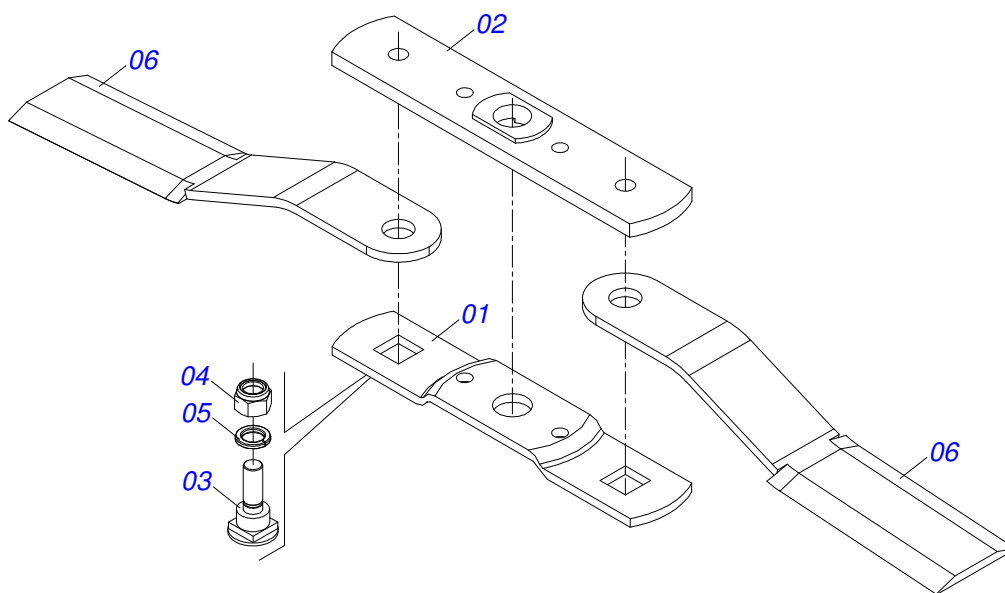

Item	Código	Descrição	Ver Pág.	QT
01	0561017368	SUPORTE INFERIOR ROCADOR 340 RC/RO		01
02	0561017308	BASE SUP SUPT ROCADORES 340 RC2/E		01
03	0511019000	PRENDEDOR ROCADORES RC2 3100 ZN		02
04	0503010812	PORCA S. AUTOTRAB C/NYLON 7/8 UNF ALTA G.5 ZN		02
05	0503011447	ARRUELA PRESSAO 7/8 SA		02
06	0622400051	ROCADOR DM 622X100X12 CD RC2 3100		02