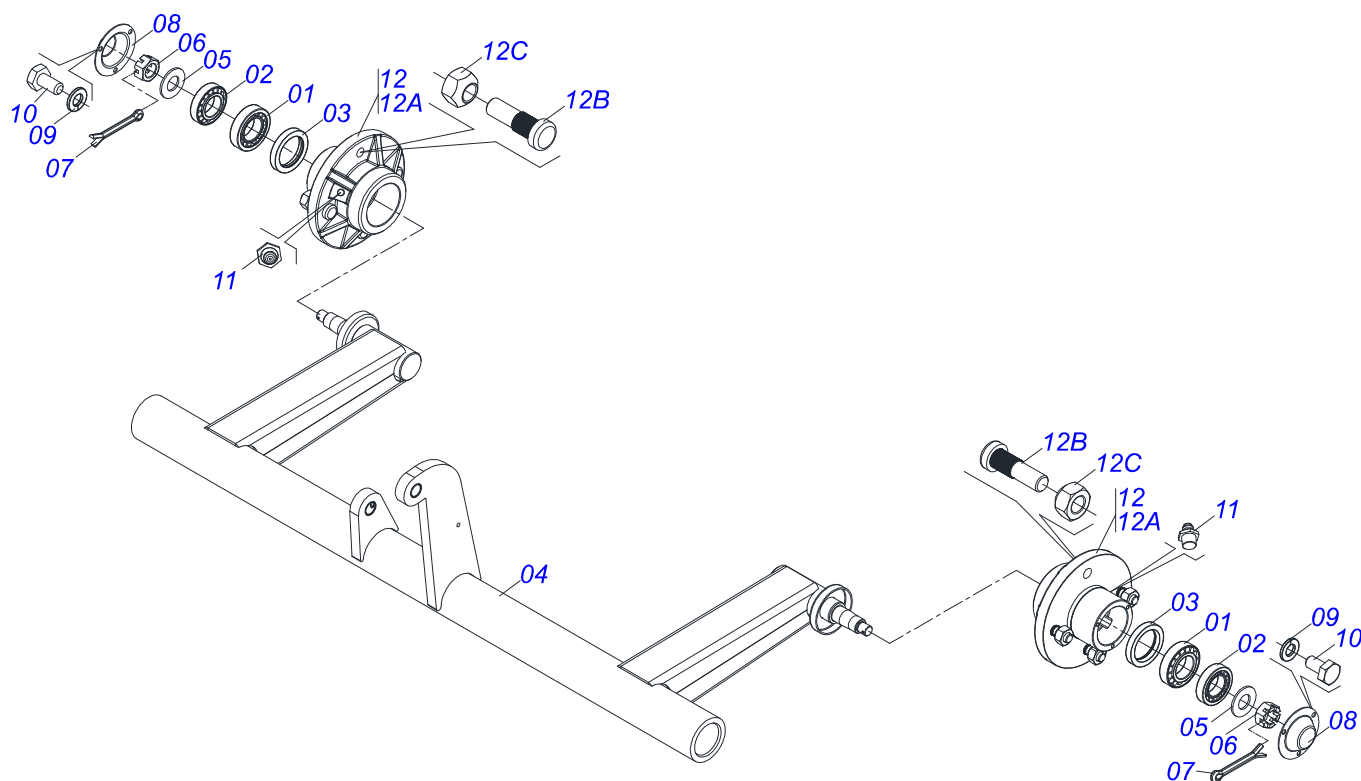

Item	Código	Descrição	Ver Pág.	QT
001	0503010016	ROLAMENTO LM 48548/48510		02
002	0503010022	ROL LM 67048/67010		02
003	0503010278	RETENTOR 00527-B		02
004	0521064971	ROD TRANSPORTE RCA 3100		01
005	0501010076	ARRUELA LISA 23 X 46 X 3,00 ZN		02
006	0503030010	PORCA CAST 7/8 NF ZN		02
007	0503010018	CONTRAPINO 5/32 X 1.1/2		02
008	0521010388	TAMPA PROT AELH		02
009	0503011441	ARRUELA PRESSAO 1/4 SA		06
010	0503013758	PARAF 1/4 UNC X 1/2 C S G.5 ZN		06
011	0503010002	GRAXEIRA 1800		02
012	0501110746	CX RODADO C/PARAF RC 4500		02
012A	0502020605	CX RODADO RC 4500		01
012B	0501010127	PARAF ROD9/16UNFX1.7/8CR G.5 REC ZN		04
012C	0503010035	PORCA CONICA 9/16 UNF ZN		04