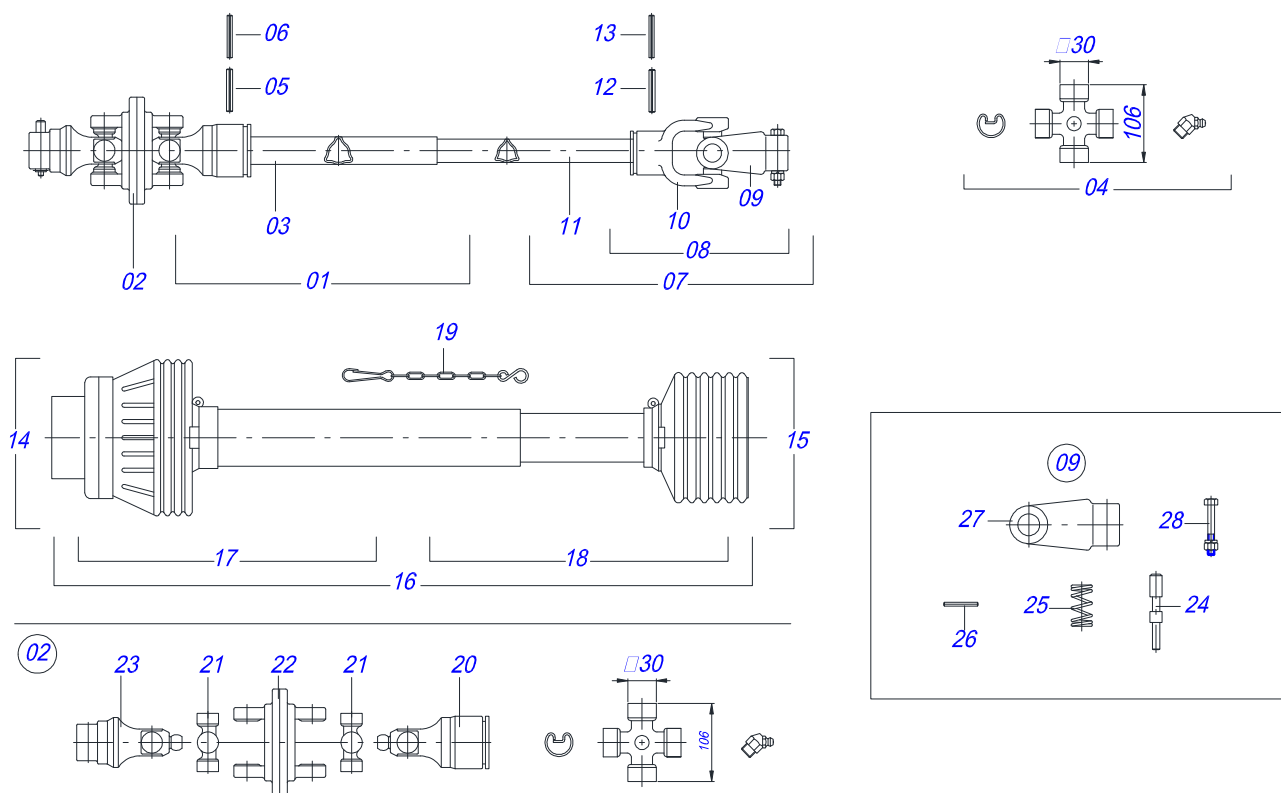

Item	Código	Descrição	Ver Pág.	QT
01	0501052544	JUNTA H C/LUVA FEMEA 800 CI5002/4HF		01
02	0501052518	JUNTA HOMOC COMPLETA JH 5000		01
03	0503012618	LUVA TRIAN FEMEA 53,8X52,2X800 CI58		01
04	0503010837	CRUZETA CARDAN CC-55		01
05	0503010843	PINO ELAST 701226 10 X 85		01
06	0503011878	PINO ELAST 701173 6 X 85		01
07	0501052545	JUNTA UNIV T3-60/T6-60 C/L MACH 800		01
08	0501052546	JUNTA UNIVERSAL T3-60/T6-60		01
09	0501052516	TERMINAL T6-60 C/PARAFUSO		01
10	0503012600	TERMINAL T3-60/CI52		01
11	0503012619	LUVA TRIAN MACHO 45,5X44,6X800 CI59		01
12	0503011069	PINO ELASTICO 701223 10 X 70		01
13	0503011805	PINO ELAST 701170 6 X 70		01
14	0501052548	JUNTA HOMOC C/LUVA FEMEA PROTECAO		01
15	0501052549	JUNTA UNIV C/LUVA MACHO PROTECAO		01
16	0503012620	PROTECAO COMPLETA CCP5002-4H		01
17	0503012621	PROT PLAST P/JUNTA HOMOC LUVA FEM		01
18	0503012076	PROT PLAST P/JUNTA EIXO CCP5002/4M		01
19	0503012023	CORRENTE PARA PROTECAO JUNTA UNIVERSAL		01
20	0503012604	TERMINAL HOMOC LUVA FEMEA CCH51		01
21	0503012605	CRUZETA 102 X 96 X 30 CC-55H		02
22	0503012606	CORPO CENTRAL CCH2		01
23	0503012607	TERMINAL HOMOC TRATOR CCH8		01
24	0503037375	PINO ENGATE RAPIDO AEMCO CC31A		02
25	0503030518	MOLA COMPRIDA 13 X 25 X 1,2		02
26	0503010838	PINO ELASTICO 701060 3 X 20		02
27	0502010830	TERM 6-60 ENT 1.3/8 CC56		01
28	0501047756	CONJUNTO PEÇAS IMPLEMENTO 1/2 UNC X 3		02