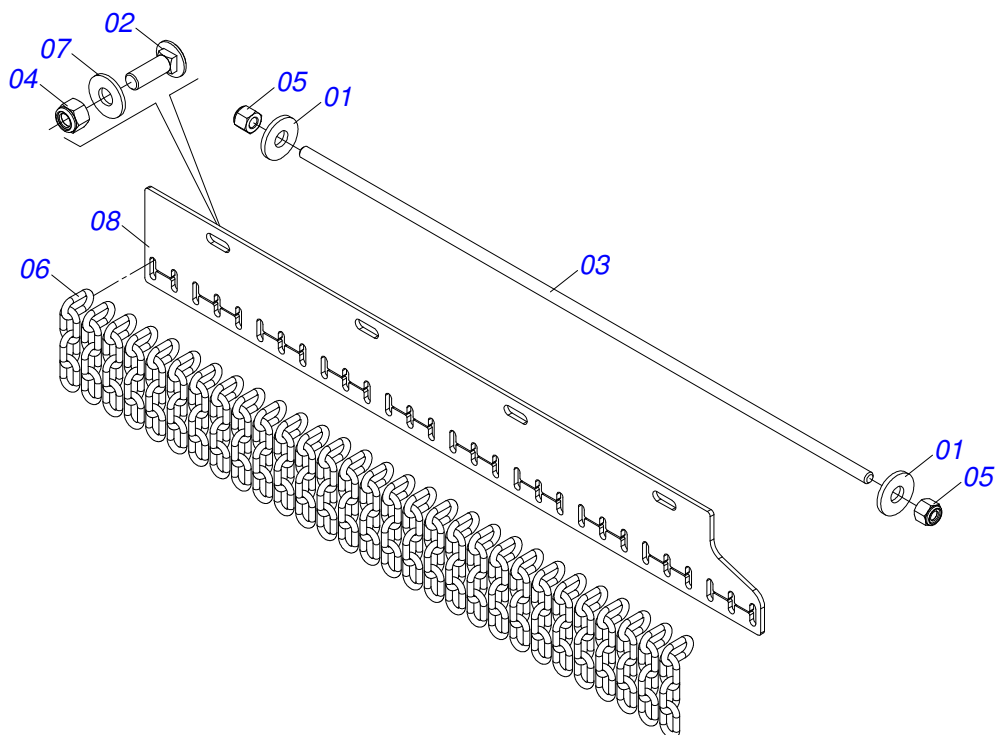

Item	Código	Descrição	Ver Pág.	QT
01	0501010984	ARRUELA LISA 10,50 X 27 X 3,00 ZN		02
02	0501011600	PARAFUSO 1/2 BSW X 1.1/4 CAPQ G.2 ZN		04
03	0581013057	VARAO PROTECAO CORRENTES (1050)		01
04	0503012682	PORCA SEXTAVADA BSW 1/2 LEVE 1K02172 ZN		04
05	0503013759	PORCA SEXTAVADA AUTOTRAVANTE COM NYLON 5/16 UNC ALTA G.5 ZN		02
06	0511011774	CORRENTE 8,00 X 4 ELOS		29
07	0511017302	ARRUELA LISA 13,50 X 32,50 X 3,0 ZN		04
08	0581013056	CORPO PROTECAO CORRENTES DIANTEIRA CENTRAL		01