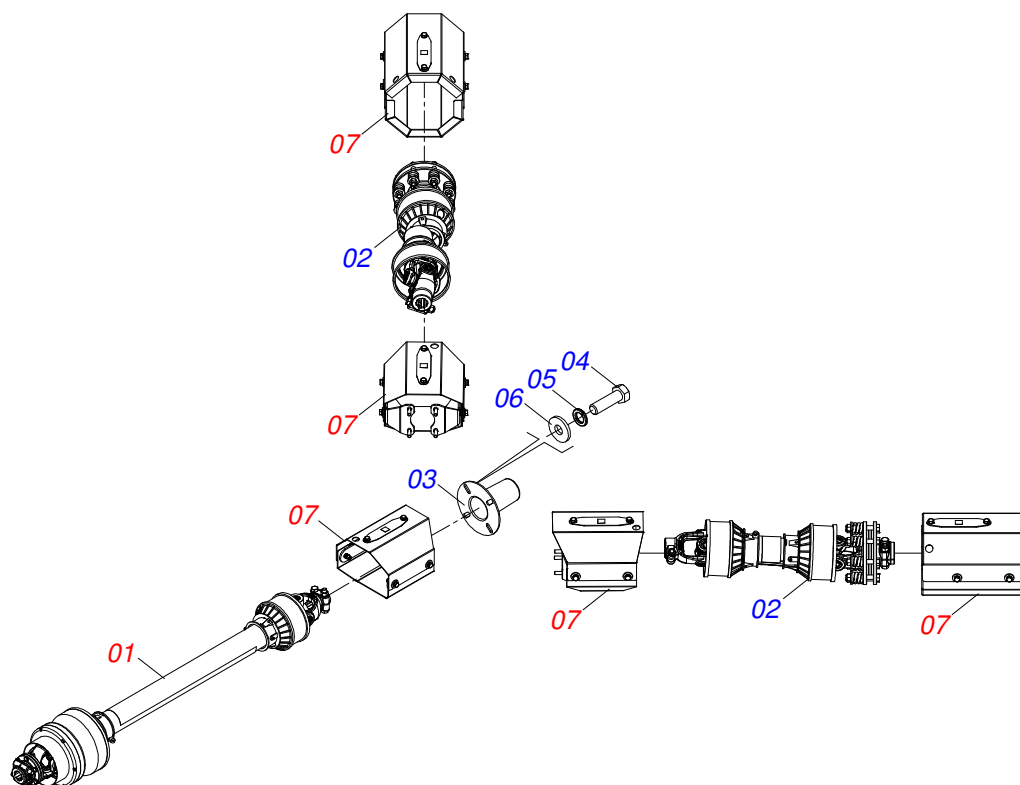

Item	Código	Descrição	Ver Pág.	QT
01	0501049129	CARDAN 60X 800 JH/T1/PT CI5002/4PH	19	01
02	0503062281	CARDAN 60 X 140 CI5092/2PE		02
03	0503034005	CAPA PROT P/EIXOS AEMCO PECX/2		01
04	0503010751	PARAFUSO 3/8 UNC X 1.1/4 CS G.5 ZN		04
05	0503010025	ARRUELA PRESSAO 3/8 ZN 1K01527		04
06	0501010984	ARRUELA LISA 10,50 X 27 X 3,00 ZN		04
07	0909099201	CONJUNTO CAPAS DE PROTECAO DO CARDAN	20	01