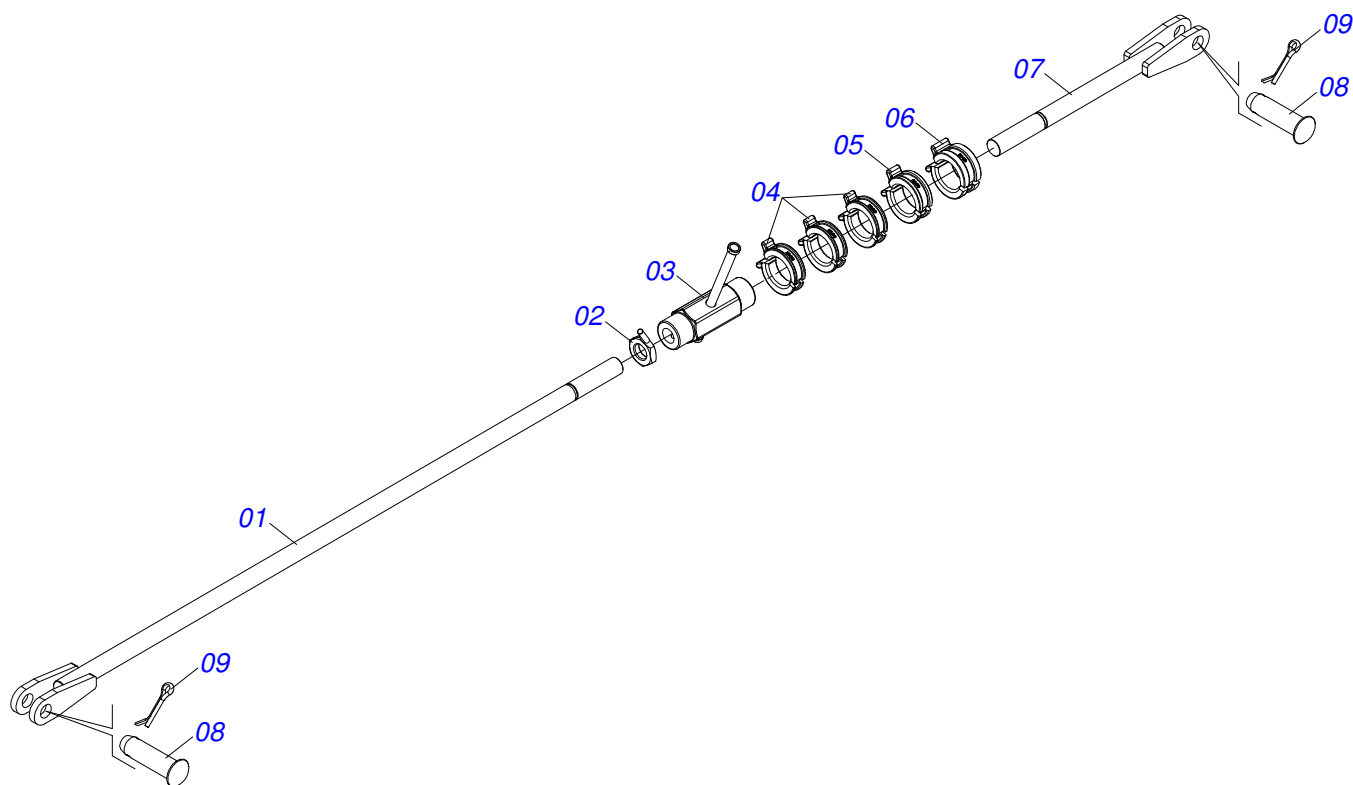

Item	Código	Descrição	Ver Pág.	QT
01	0521064972	VARAO ESTAB (MAIOR) RCA 3100		01
02	0501064974	CONTRAPORCA C/MANIP PSA2		01
03	0521064756	PORCA REG 185 PSA3		01
04	0501047895	TOPADOR 25 PARA CILINDRO 1.3/4 2 2.1/8		03
05	0501047885	TOPADOR 30 PARA CILINDRO 1.3/4 2 2.1/8		01
06	0501047887	TOPADOR 40 PARA CILINDRO 1.3/4 2 2.1/8		01
07	0521064973	VARAO ESTAB (MENOR) RCA 3100		01
08	0521010575	EIXO JUNCAO 25 X 90 FURO 75 ZN ATCR 12A28		02
09	0503010571	CONTRAPINO 1/4 X 1.1/2		02