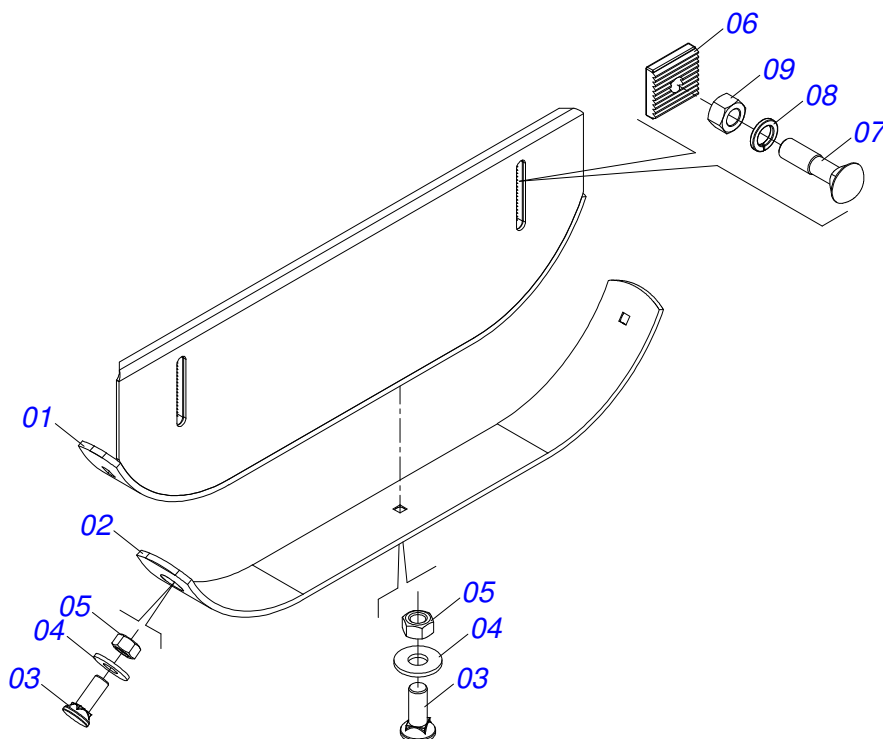

Item	Código	Descrição	Ver Pág.	QT
01	0511064761	PATIM ESQ 930 RC2 E 2600 LSL S-0503		02
02	0531019436	GUIA PATIM RO2 1500		02
03	0503012956	PARAF 1/2 BSW X 1.1/2 CEPQ G.5 ZN		06
04	0511017302	ARRUELA LISA 13,50 X 32,50 X 3,0 ZN		06
05	0503012682	PORCA SEXTAVADA BSW 1/2 LEVE 1K02172 ZN		06
06	0502010083	CREMALHEIRA REGD		04
07	0501014177	PARAF 5/8 UNC X 2.1/2 CAPQ G.5 ZN		04
08	0503010027	ARRUELA PRESSAO 5/8 ZN 1K01574		04
09	0503010013	PORCA SEXTAVADA 5/8 UNC G.5 ZN		04