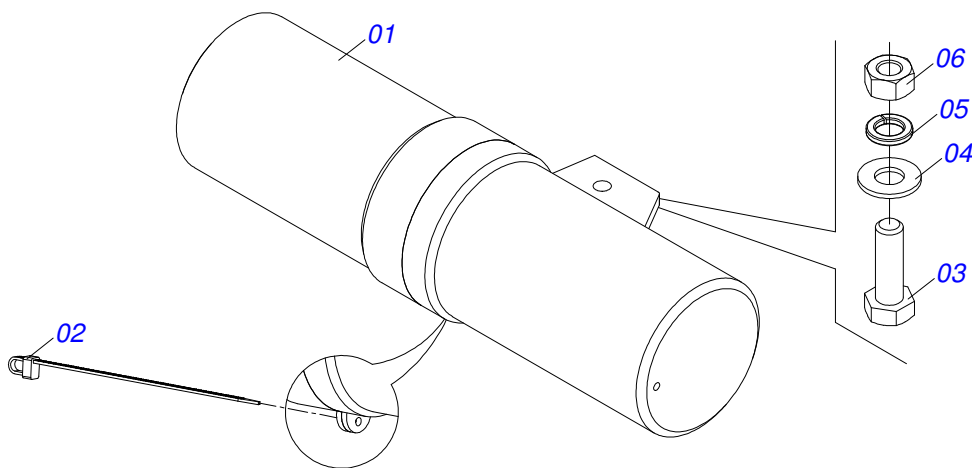

Item	Código	Descrição	Ver Pág.	QT
01	0503060100	PORTA MANUAL INSTRUÇOES		01
02	0503010267	ABRACADEIRA NYLON 3,60 X 1,3 X 155 MM		01
03	0503010363	PARAFUSO 5/16 UNC X 1 C S G.2 ZN		01
04	0501010694	ARRUELA LISA 8,50 X 18 X 1,50 ZN		01
05	0503010179	ARRUELA PRESSAO 5/16 ZN 1K01528		01
06	0503010337	PORCA SEXTAVADA 5/16 UNC G.5 ZN		01