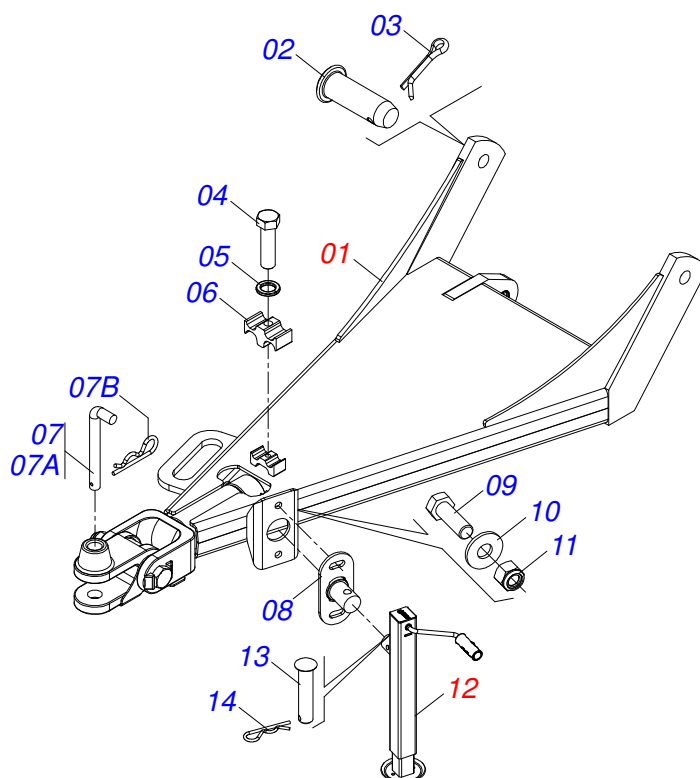

Item	Código	Descrição	Ver Pág.	QT
01	0501053006	CABEÇALHO COM ENGATE TRATOR	16	01
02	0521010572	EIXO JUNCAO 25 X 75 FURO 60 ZN GNL		02
03	0503010571	CONTRAPINO 1/4 X 1.1/2		02
04	0503012555	PARAFUSO 7/16 UNC X 2 CS RT G.7 ZN		01
05	0503010180	ARRUELA PRESSAO 7/16 ZN 1K01546		01
06	0502012702	CORPO SUPORTE PRESILHA R7/16		01
07	0501040343	PINO ENGATE COMPLETO		01
07A	0521010453	EIXO JUNCAO		01
07B	0503031035	CUPILO 6 X 88		01
08	0531060493	FLANGE MOVEL FIXACAO MACACO		01
09	0503010920	PARAFUSO 1/2 UNC X 1.1/2 C S G.5 ZN		02
10	0511017302	ARRUELA LISA 13,50 X 32,50 X 3,0 ZN		02
11	0503010589	PORCA SEXTAVADA AUTOTRAVANTE COM NYLON 1/2 UNC ALTA G.5 ZN		02
12	0503062157	MACACO COMPLETO (1259) ROBUSTEC	17	01
13	0521010549	EIXO JUNCAO 12,70X60 CA GT M1120 ZN		01
14	0503030168	CUPILO 3 X 50		01