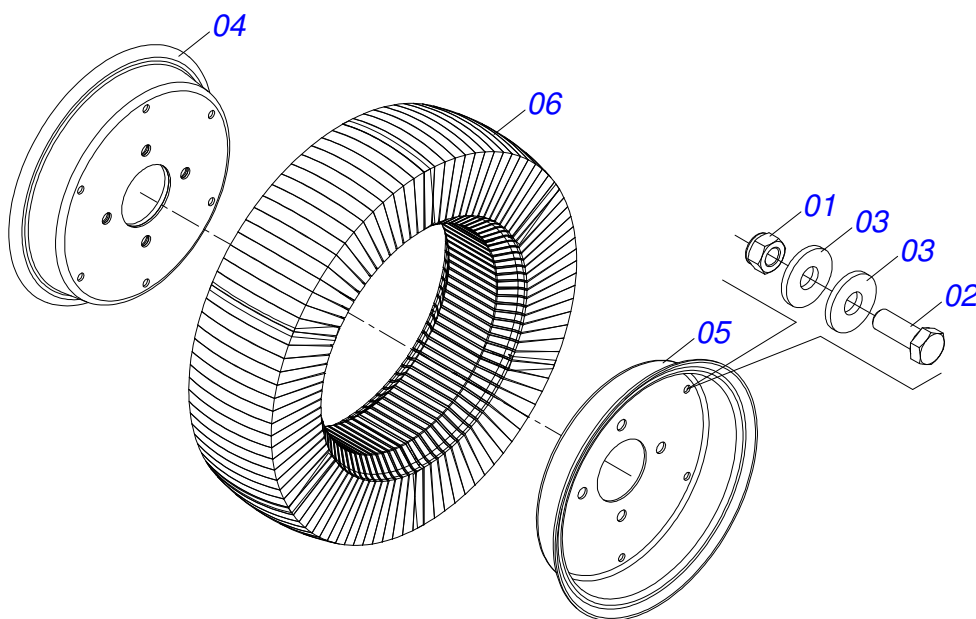

Item	Código	Descrição	Ver Pág.	QT
01	0503013357	PORCA SEXTAVADA AUTOTRAVANTE COM NYLON 3/8 UNC BAIXA G.5 ZN		06
02	0503010237	PARAFUSO 3/8 UNC X 1 C S G.5 ZN		06
03	0501010984	ARRUELA LISA 10,50 X 27 X 3,00 ZN		12
04	0501069093	FLANGE ARO RC 4500		01
05	0521010829	FLANGE ARO RC 4150		01
06	0501110168	CORPO RODA SEGM 525 RC 4500		01