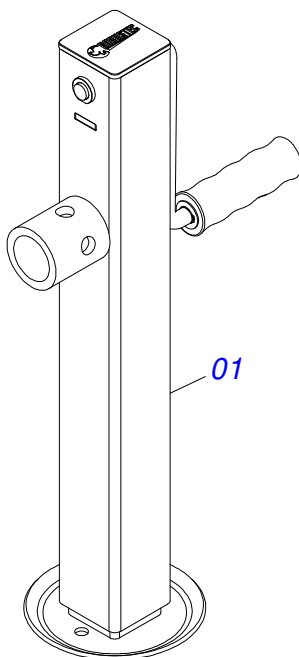

Item	Código	Descrição	Ver Pág.	QT
01	0503062157	MACACO COMPLETO (1259) ROBUSTEC	17	01