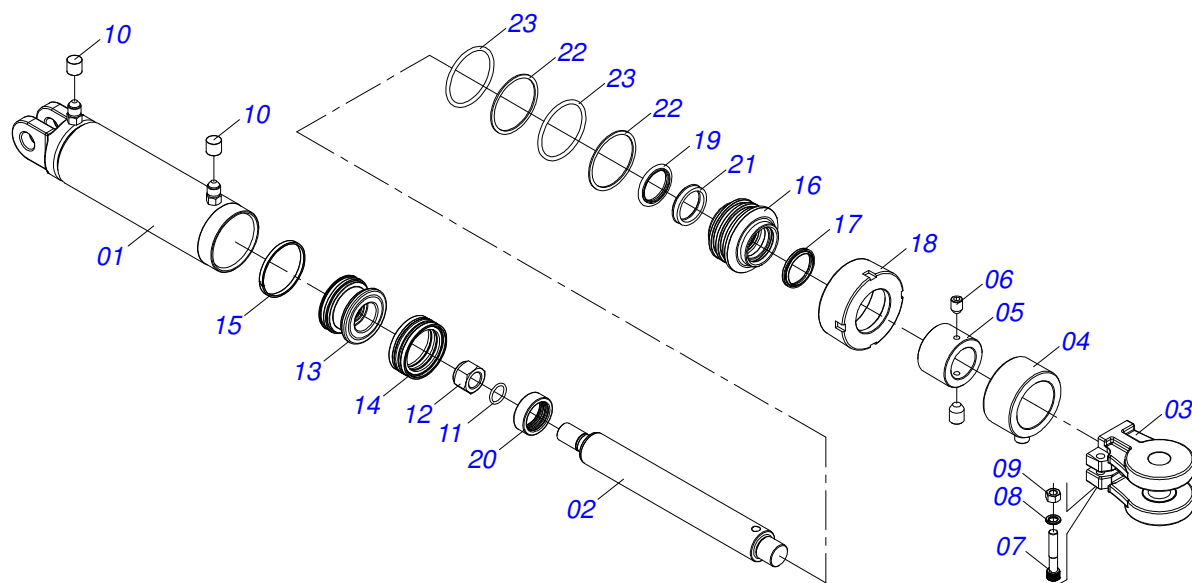

Item	Código	Descrição	Ver Pág.	QT
01	0501064255	CAMISA 85,7 X 203 RC		01
02	0521014292	EXTENSOR 44,45 X 396 C/FUROS GNLCR		01
03	0502040493	GARFO 26,50		01
04	0511060370	LUVA REGULAGEM RCA 3100		01
05	0521014003	CORPO INT REG ROD RCA2 3100		01
06	0503011148	PARAFUSO 3/8 UNC X 1/2 S C S I 12.9		02
07	0503011094	PARAFUSO 3/8 UNC X 2 C C S I 12.9		01
08	0503010025	ARRUELA PRESSAO 3/8 ZN 1K01527		01
09	0503010026	PORCA SEXTAVADA 3/8 UNC G.5 ZN		01
10	0503030385	PLUG CILINDRICO N-002		02
11	0503010042	ANEL O RING 2-214 N 3006-9B 1G05116		01
12	0503010063	PORCA S. AUTOTRAV C/NYLON 1 UNS ALTA G.5 ZN		01
13	0571019710	EMBOLO 44,45 X 85,72 CILIND HIDR		01
14	0503017935	ANEL ZW 008500260 AGEL		01
15	0503018144	ANEL GUIA 6W6-3375-250		01
16	0571019711	SUPT ANEIS 44,45 X 85,72		01
17	0503010761	ANEL RASPD D-1750		01
18	0571019709	TAMPA MOVEL 85,72 SDA3E		01
19	0503017936	ANEL OD 044405200171D-BR AGEL		01
20	0503017938	ANEL GUIA W2-2000-750 (1734)		01
21	0503017937	GAXETA 1870-1750-375-B POLYMAX		01
22	0503017940	ANEL BACK-UP 8-337		02
23	0503017939	ANEL O RING 2-337 N 3006-9B		02
24	0501031796	JOGO REPARO COMPLETO CILINDRO 44,45 X 85,72 B