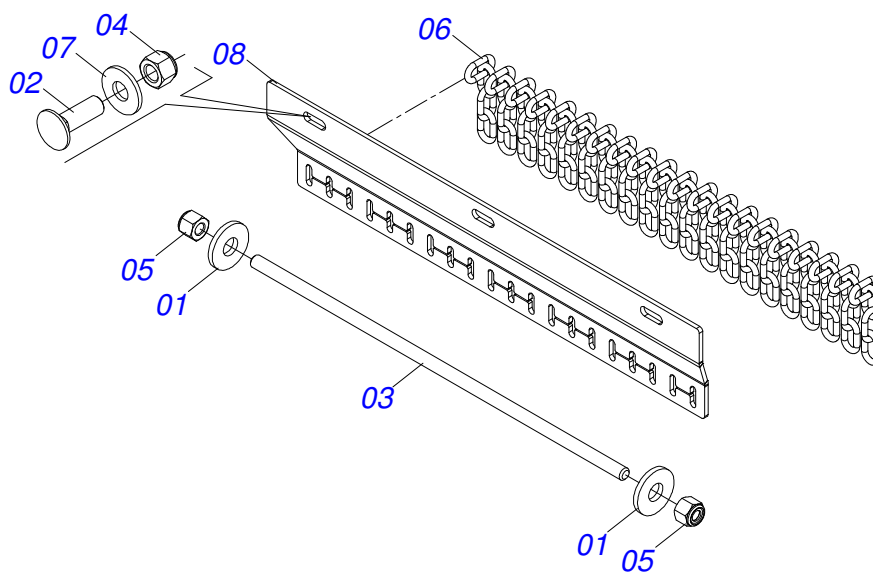

Item	Código	Descrição	Ver Pág.	QT
01	0501010984	ARRUELA LISA 10,50 X 27 X 3,00 ZN		02
02	0501011600	PARAFUSO 1/2 BSW X 1.1/4 CAPQ G.2 ZN		03
03	0581014039	VARAO PROTEÇÃO CORRENTE (725)		01
04	0503012682	PORCA SEXTAVADA BSW 1/2 LEVE 1K02172 ZN		03
05	0503013759	PORCA SEXTAVADA AUTOTRAVANTE COM NYLON 5/16 UNC ALTA G.5 ZN		02
06	0511011774	CORRENTE 8,00 X 4 ELOS		20
07	0511017302	ARRUELA LISA 13,50 X 32,50 X 3,0 ZN		03
08	0581013055	CORPO PROTECAO CORRENTES TRASEIRA DIREITA		01