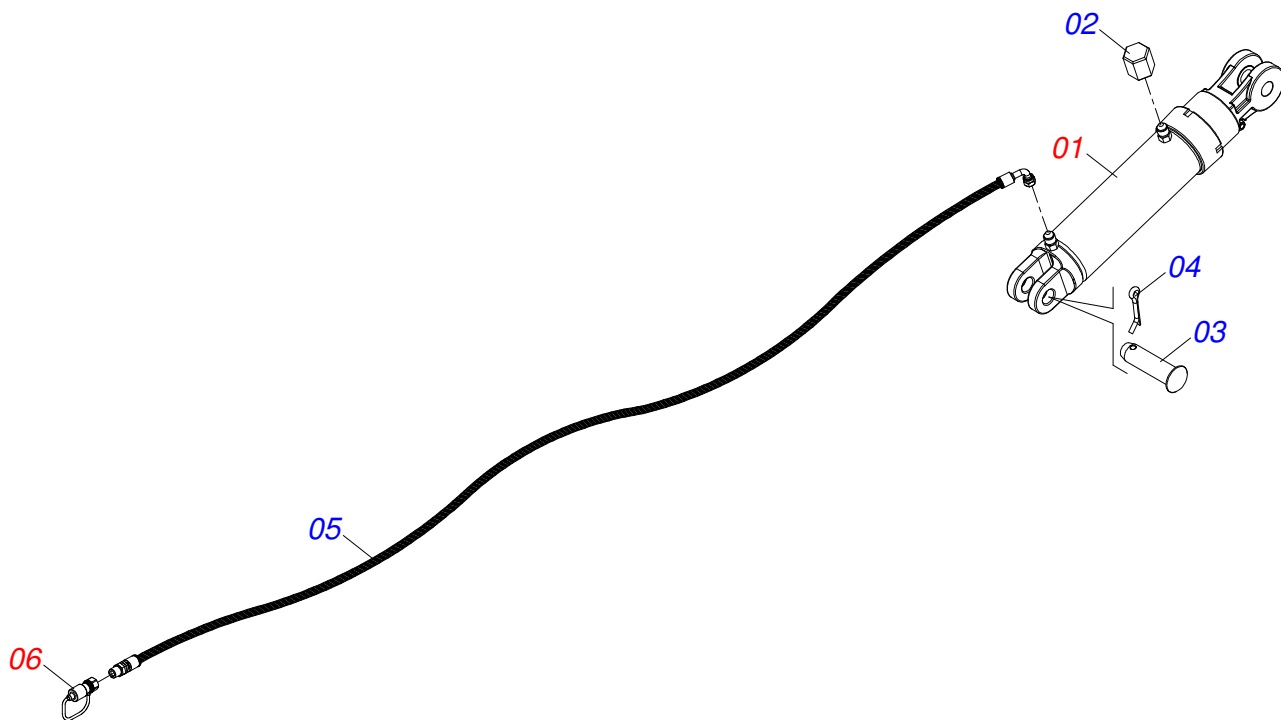

Item	Código	Descrição	Ver Pág.	QT
01	0511058441	CILINDRO HIDRAULICO 44,45 X 85,70 X 540 X 179	27	01
02	0511017628	RESPIRO CIL HIDR RC 4500		01
03	0521010575	EIXO JUNCAO 25 X 90 FURO 75 ZN ATCR 12A28		01
04	0503010571	CONTRAPINO 1/4 X 1.1/2		01
05	0501080365	MANGUEIRA 3/8 X 3500 TC-TM		01
06	0501053834	MACHO ENGATE RAPIDO AGRICOLA 1/2 NPT COM TAMPA	28	01