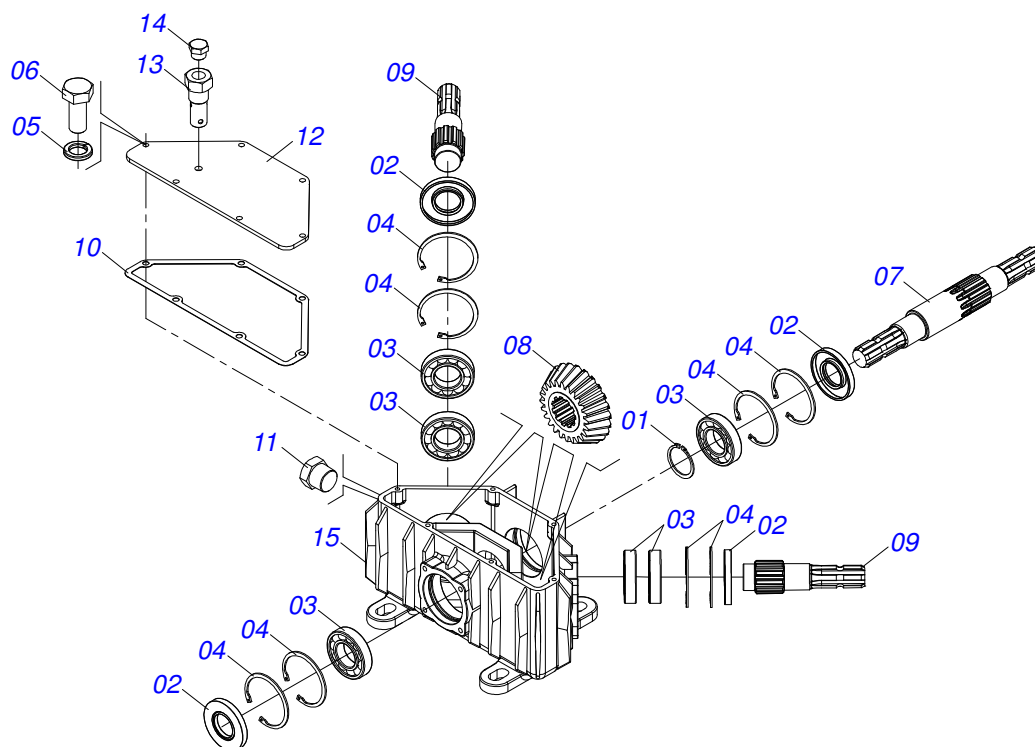

Item	Código	Descrição	Ver Pág.	QT
01	0503010372	ANEL RET P/EIXO 501050		01
02	0503010818	RETENTOR 02675-BRG		04
03	0503011095	ROLAMENTO 6208 IMP		06
04	0503011100	ANEL RETENTOR PARA FURO 502080		08
05	0503011444	ARRUELA PRESSAO 5/16 SA		06
06	0503010240	PARAFUSO 5/16 UNC X 3/4 CS G.2 ZN		06
07	0503030631	EIXO CENT RC 4150/4500 EG-1039		01
08	0503030632	COROA CON 24Z RC 4150/4500 EG-1037		03
09	0503030633	EIXO LAT RC 4150/4500 EG-1038		02
10	0503030656	JUNTA VED 351 X 155 X 0,8(06 FUIROS)		01
11	0503010856	BUJAO R3/8" BSPT		01
12	0511011206	TAMPA CX RC 4150/4500		01
13	0511013020	ADAPT RESPIRO 38		01
14	0511017907	BUJAO 1/8 BSPT X 6 CAC		01
15	0502010861	CX DISTRIBUIDOR TRIPLO RC 4500		01
16	3402301247	OLEO LUBRIFICANTE MINERAL SAE 90 APIGL4		02Lts