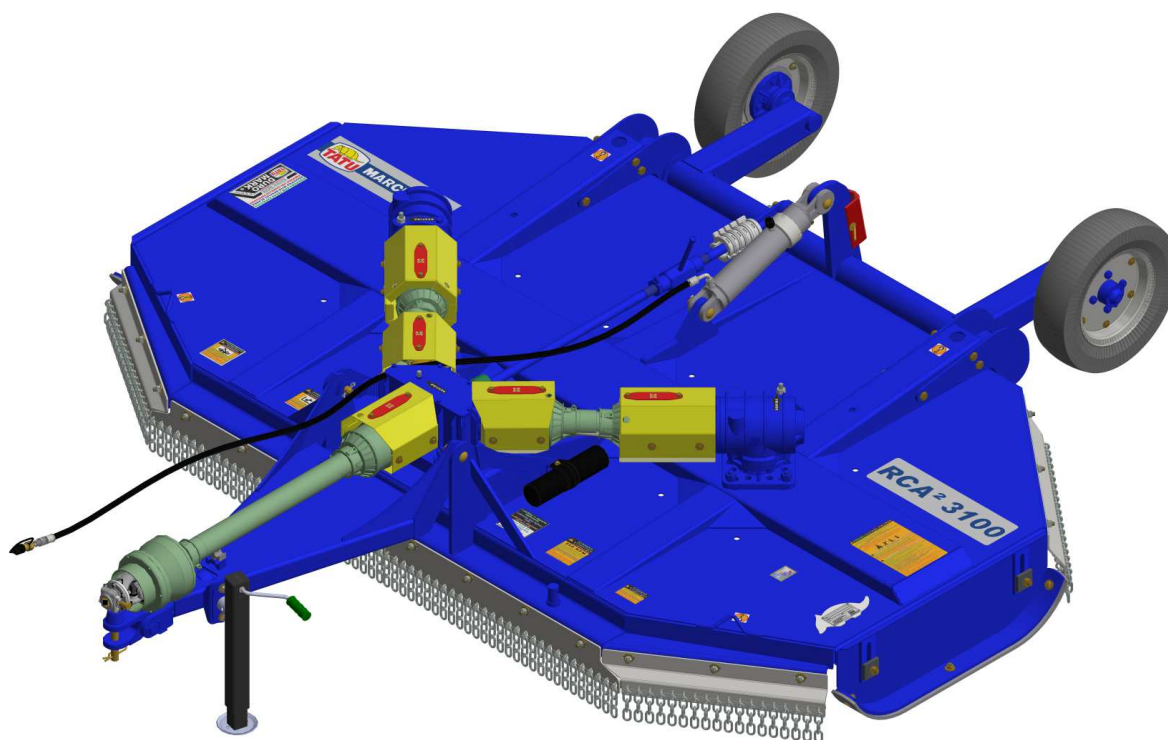

CATÁLOGO DE PEÇAS

ROÇADEIRAS

Código:

0501092803

Produto:

RCA2 3100

Série:

S-0516

MARCHESAN

INDICE

0909099193	CHASSI COMPLETO	1
0521055537	CHASSI SEMI MONTADO	2
0501044074	DISTRIBUIDOR TRIPLO	3
0511042527	MULTIPLICADOR DIREITO MSD 1.3/8	4
0511042525	MULTIPLICADOR ESQUERDO MSE 1.3/8	5
0501056330	SUORTE ROCADOR 340 COM ROCADOR DM	6
0511059918	PROTECAO CORRENTES DIANTEIRA DIREITA	7
0511059916	PROTECAO CORRENTES DIANTEIRA DIREITA CENTRAL	8
0511059915	PROTECAO CORRENTES DIANTEIRA ESQUERDA CENTRAL	9
0511059921	PROTECAO CORRENTES DIANTEIRA ESQUERDA	10
0511059914	PROTECAO CORRENTES TRASEIRA DIREITA	11
0521055540	PROTECAO CORRENTES TRASEIRA CENTRAL	12
0511059913	PROTECAO CORRENTES TRASEIRA ESQUERDA	13
0521055539	CONJUNTO PORTA MANUAL	14
0909099194	CONJUNTO CABECALHO COMPLETO	15
0501053006	CABEÇALHO COM ENGATE TRATOR	16
0503062157	MACACO COMPLETO (1259) ROBUSTEC	17
0909099195	CONJUNTO CARDAN COMPLETO	18
0501049129	CARDAN 60X 800 JH/T1/PT CI5002/4PH	19
0909099201	CONJUNTO CAPAS DE PROTECAO DO CARDAN	20
0909099196	CONJUNTO RODADO COMPLETO	21
0511055573	RODADO TRANSPORTE COM CUBO	22
0501043559	RODA SEGMENTADA 525	23
0909099197	CONJUNTO PATIM	24
0909099199	CONJUNTO VARAO COMPLETO	25
0909099200	CONJUNTO CIRCUITO HIDRAULICO	26
0511058441	CILINDRO HIDRAULICO 44,45 X 85,70 X 540 X 179	27
0501053834	MACHO ENGATE RAPIDO AGRICOLA 1/2 NPT COM TAMPA	28