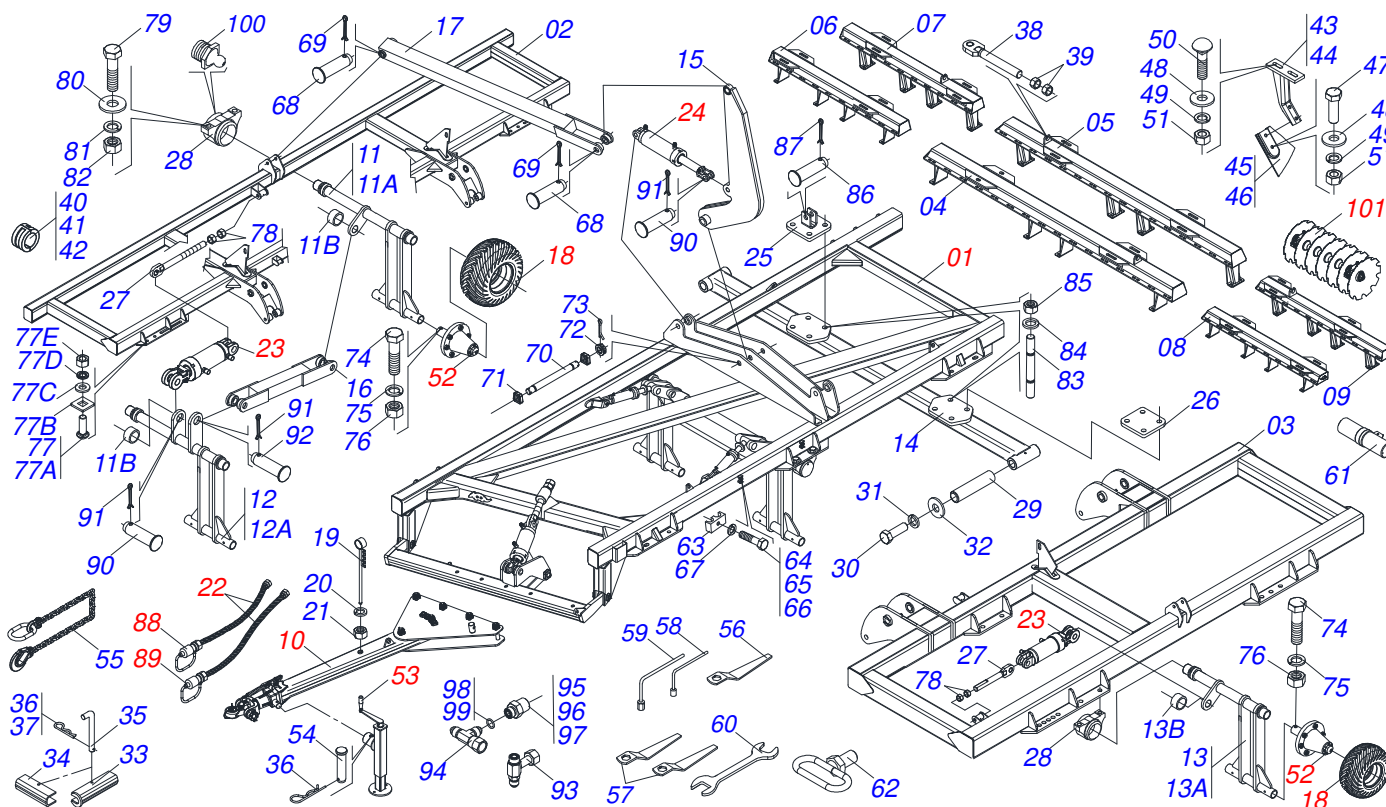

GRADES ARADORAS

QUADRO LATERAL 7010 72 DISCOS

Código: 0501092780

Série: S-0804

Revisão: 00

Data da Revisão: JULHO/2020

CATÁLOGO DE PEÇAS

MARCHESAN

PRODUTOS

Código	Descrição
0102260456	GCRO-QL 7010 72X28X7,5 DM MT S-0804
0102260659	GCRO-QL 7010 72X28X7,5 DM MT S/PN
0102260474	GCRO-QL 7010 72X30X7,5 DM MT S/PN

ATENÇÃO: IMPORTANTE

A Marchesan S.A. reserva o direito de aperfeiçoar e/ou alterar as características técnicas de seus produtos, sem a obrigação de assim proceder com os já comercializados e sem conhecimento prévio da revenda ou do consumidor. As fotos e desenhos são meramente ilustrativos.

MARCHESAN

INDICE

0909099142	CHASSI COMPLETO	1
0511043126	QUADRO COMPLETO GCRO-QL 7010 S-0804	2
0511043107	CILINDRO HIDRAULICO 53,98X 101,60X 610X 300 BP	3
0511041598	CILINDRO HIDRAULICO 44,45 X 76,2 X 515 X 203GAPCW	4
0511041592	BARRA TRACAO COMPLETA COM ENGATE 3"	5
0503060102	RODA COM PNEU 400/60 - 14L DIREITA	6
0511050271	JOGO MANGUEIRA GCRO-QL 7010 72 4000PSI	7
0511043106	CILINDRO HIDRAULICO 44,45X 85,72X 610X 300 BP	8
0501044511	CILINDRO HIDRAULICO 50,8 X 127 X 800 X 400	9
0501055263	RODADO SEM PNEU COM ROLAMENTO NACIONAL	10
0909099164	SEÇÃO DE DISCOS	11
0501048457	MANCAL AGRICOLA DM 262 X1.5/8 COM PROTECAO TK	12