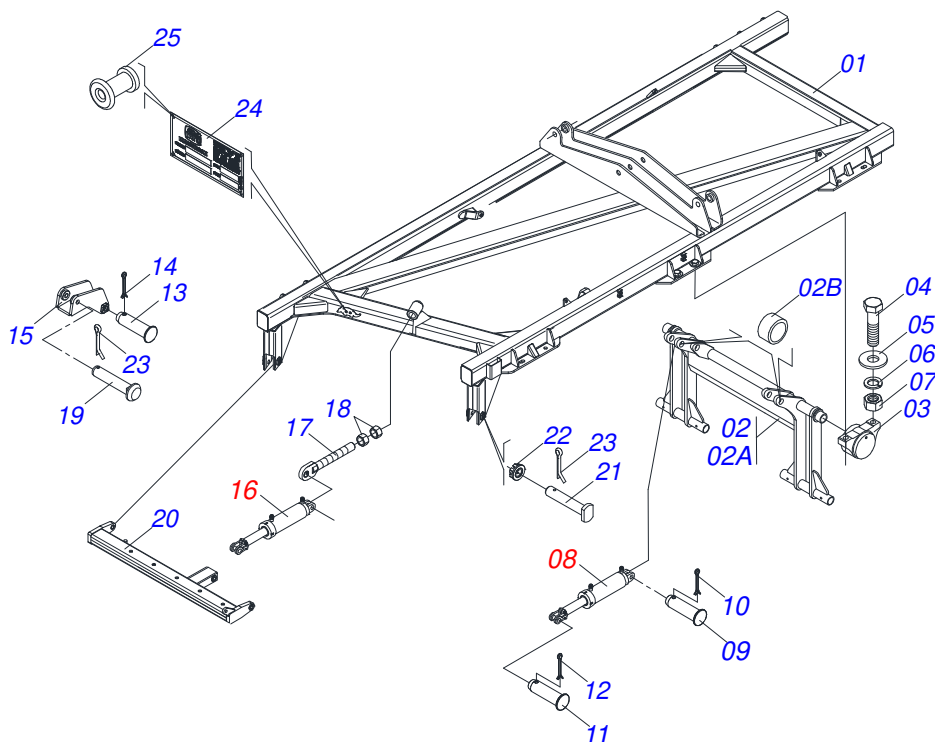

Item	Código	Descrição	Ver Pág.	QT
001	0511065864	QUADRO CENTRAL GCRO-QL 2240		01
002	0501110422	SUPT FIX ROD CENTRAL C/LUVA GCRO-QL		01
002A	0511065872	SUPT FIX ROD CENTRAL GCRO-QL 2240		01
002B	0541014972	LUVA 114 X 124 X 88 GCRO-QL		02
003	0501110424	MANCAL AGR ARTIC GCRO-QL 2240		02
004	0503011432	PARAFUSO 1 UNC X 4 CS G.5 ZN		04
005	0501010065	ARRUELA LISA 28 X 58 X 4,75 ZN		04
006	0503011438	ARRUELA PRESSAO 1		04
007	0501010059	PORCA SEXTAVADA 1 UNC (PESADA) G.5 ZN		04
008	0511043107	CILINDRO HIDRAULICO 53,98X 101,60X 610X 300 BP	3	02
009	0521015501	EIXO JUNCAO 31,75 X 160 FURO 145 ZN		02
010	0503010523	CONTRAPINO 1/4 X 2 1G13201		02
011	0521012538	EIXO JUNCAO 31,75 X 90 FURO 75 ZN		03
012	0503010523	CONTRAPINO 1/4 X 2 1G13201		03
013	0531019171	EIXO JUNCAO 31,75 X 177 ZN		01
014	0503010523	CONTRAPINO 1/4 X 2 1G13201		01
015	0511064656	ARTICULADOR CABECALHO		01
016	0511041598	CILINDRO HIDRAULICO 44,45 X 76,2 X 515 X 4 203GAPCW		01
017	0511064433	FUSO REGULADOR 1.3/4		01
018	0501010333	PORCA 1.3/4 UN 7FPP ZN		02
019	0521012053	EIXO 37,50 X 220 PQ 2240/7010 ZN		01
020	0511065858	BARRA ENGATE (2085) GCRO-QL 2240		01
021	0531018100	EIXO JUNCAO 37,50 X 200		02
022	0501011301	PORCA CASTELO 1.1/2 UNC 6 FPP SEXTAVADA 2.5/16 ZN		03
023	0503010010	CONTRAPINO 1/4 X 2.1/2		03
024	0503030310	ETIQUETA IDENTIFICAÇÃO ALUMINIO 60X117		01
025	0503010001	REBITE POP ADESIVA 423 3,2 X 5,5		04