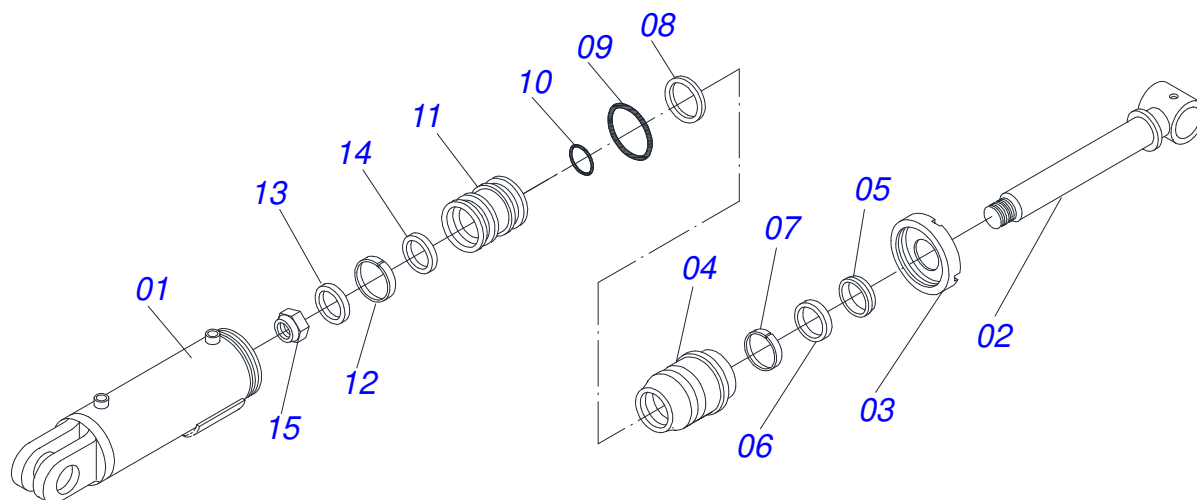

Item	Código	Descrição	Ver Pág.
00	0511043107	CILINDRO HIDRAULICO 53,98X 101,60X 610X 300 BP	3
01	0511065863	CAMISA 101,60X 493 GCRO-QL 2240	01
02	0511066070	EXTENS 53,98 X 542,50 GCRO-QL 2240	01
03	0502010017	TAMPA MOVEL 101,6	01
04	0502011250	SUPORTE ANEIS 53,98 X 101,6	01
05	0503010319	ANEL RASPADOR D-2125	01
06	0503010314	GAXETA 2500-2125-375-B	01
07	0503010973	ANEL G.E.2.1/2X3X1/2 W2-2500-500 PK	01
08	0503011061	ANEL BACK-UP 8-342	01
09	0503010338	ANEL O RING 2-342 N 3006-9B	01
10	0503010345	ANEL O RING 2-218 N 3006-9B 1G04609	01
11	0502011249	EMBOLO 53,98 X 101,60 PDC	01
12	0503010994	ANEL G.E.4 X 3 X 1/2 W2-4000-500 PK	01
13	0503012725	GAXETA OE 101605020211D-BR 1G17605	01
14	0503010043	GAXETA 3750-3250 B	01
15	0503010817	PORCA SEXTAVADA AUTOTRAVANTE COM NYLON 1.1/4 UNF ALTA G.5 ZN	01
16	0501035964	JOGO REP COMPL 53,98 X 101,6 X 610