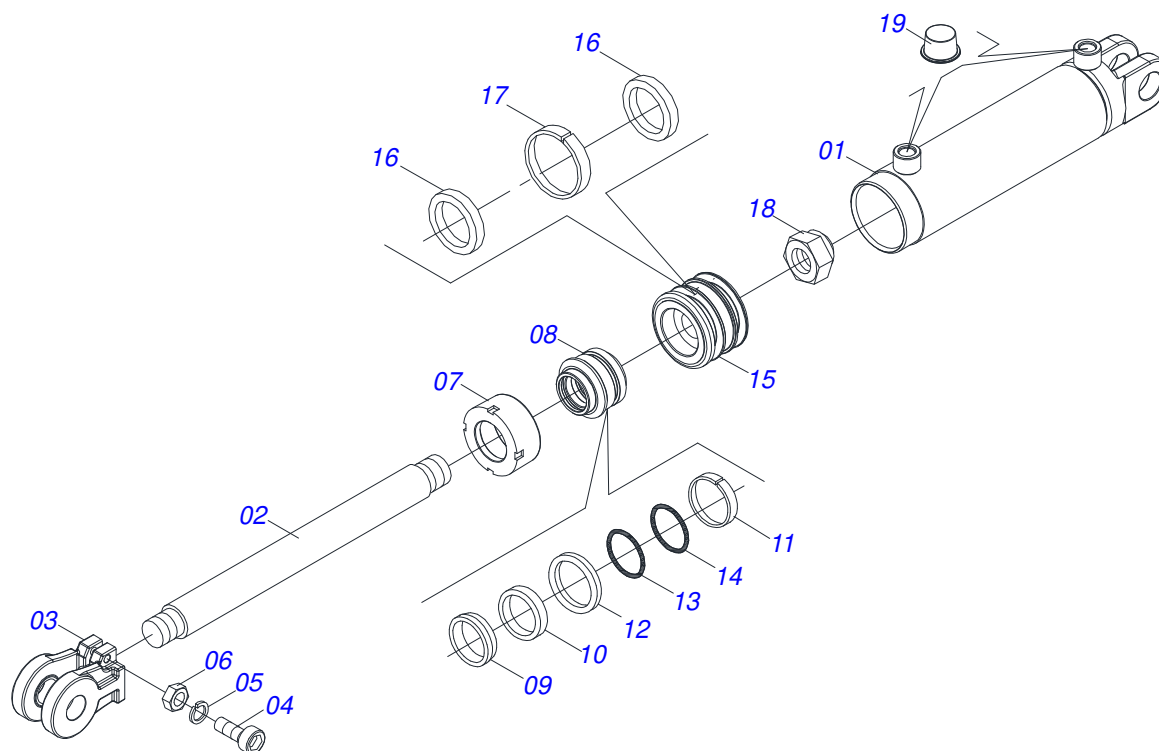

Item	Código	Descrição	Ver Pág.	QT
01	0511064734	CAMISA 76,20 X 383 GAPCW		01
02	0531019381	EXTENSOR 44,45 X 396 GAPCW		01
03	0502040747	GARFO 32,54		01
04	0503011094	PARAFUSO 3/8 UNC X 2 C C S I 12.9		01
05	0503010025	ARRUELA PRESSAO 3/8		01
06	0503010026	PORCA SEXTAVADA 3/8 UNC G.5 ZN		01
07	0502011899	TAMPA MOVEL 76,2		01
08	0502011897	SUPORTE ANEIS 44,45 X 76,2		01
09	0503010761	ANEL RASPADOR		01
10	0503010990	GAXETA 1870-1750-375-B		01
11	0503010949	ANEL G.I.1.3/4X3X1/2 W2-2000-500 PK		01
12	0503011059	ANEL BACK-UP 8-334 1G31146		01
13	0503010343	ANEL O RING 2-334 N 3006-9B 1G85259		01
14	0503010345	ANEL O RING 2-218 N 3006-9B 1G04609		01
15	0502011898	EMBOLO 44,45 X 76,2		01
16	0503012768	GAXETA 3750-2250		02
17	0503010992	ANEL G.E.3 X3X1/2 W2-3000-500 PK		01
18	0503010063	PORCA SEXTAVADO AUTOTRAVANTE COM NYLON 1 UNS ALTA G.5 ZN		01
19	0503030384	PLUG CON N-001		02
20	0501033655	JOGO REPETIDOR COMPLETO CILINDRO 44,45 X 76,2		01