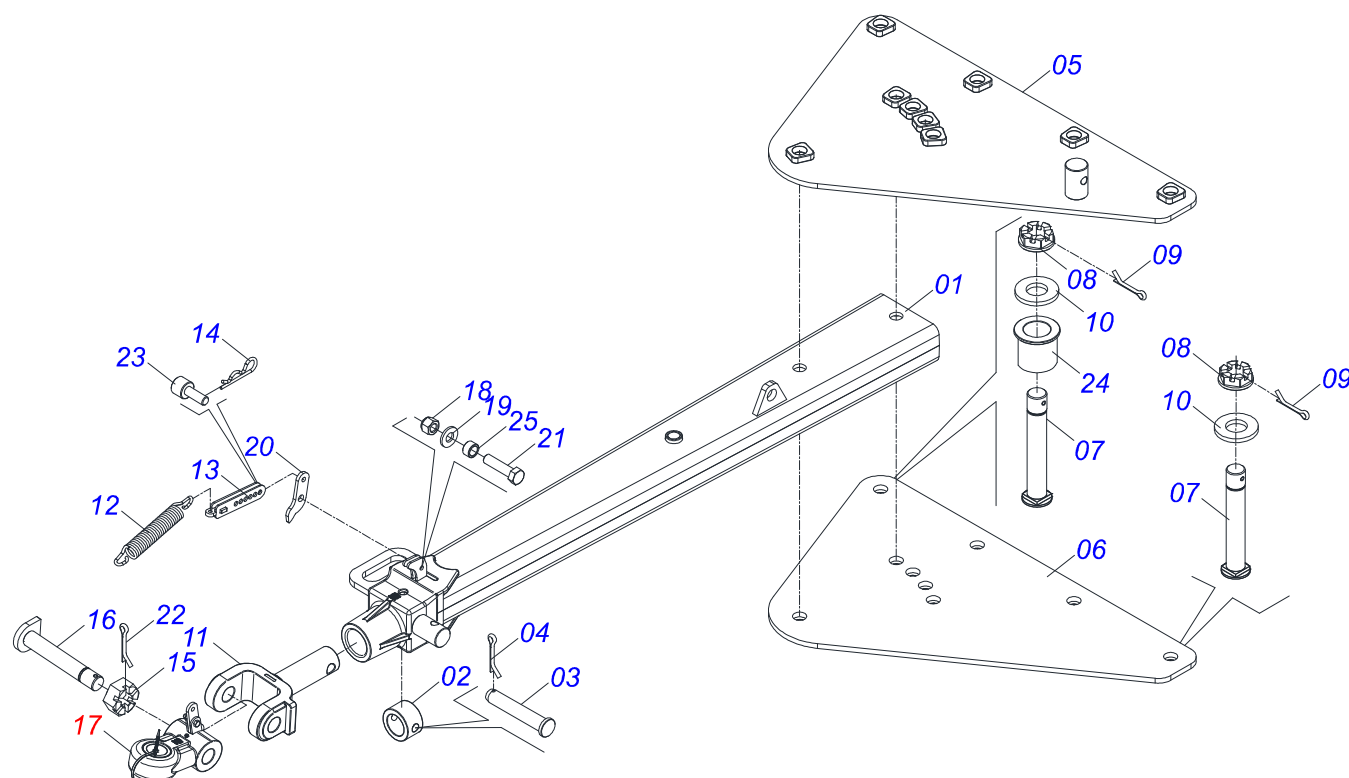

Item	Código	Descrição	Ver Pág.	QT
01	0511064669	BARRA TRACAO		01
02	0502040263	ANEL TRAVA ENGATE 32M 106		01
03	0561017306	EIXO JUNCAO 31,50 X 130		01
04	0503010523	CONTRAPINO 1/4 X 2 1G13201		01
05	0511064659	PLACA SUPERIOR		01
06	0511064658	PLACA INFERIOR		01
07	0521011880	EIXO JUNCAO 37,50 X 227 PQ R.1.1/2 GAPCW ZN		06
08	0501011301	PORCA CASTELO 1.1/2 UNC 6 FPP SEXTAVADA 2.5/16 ZN		06
09	0503010010	CONTRAPINO 1/4 X 2.1/2		06
10	0501012916	ARRUELA LISA 40 X 66 X 4,75 ZN		06
11	1902040897	U ENGATE TRATOR 3		01
12	0503031741	MOLA TRACAO 45,0 X 290 X 7,0 CLASSE C		01
13	0531061607	REGULADOR MOLA		01
14	0503030285	CUPILHA 4 X 60		01
15	0502040558	PORCA CASTELO 2 UNS 10FPP SEXTAVADO 99 SA		01
16	0531061122	EIXO ARTICULADOR 2 UNS 10FPP X 241,50		01
17	0531040171	ENGATE COMPLETO		01
18	0503010589	PORCA SEXTAVADA AUTOTRAVANTE COM NYLON 1/2 UNC ALTA G.5 ZN		01
19	0501010937	ARRUELA LISA 13,50 X 28 X 3,00 ZN		01
20	0591014554	ORELHA TRASEIRA FIXACAO MOLA		01
21	0503010740	PARAFUSO 1/2 UNC X 2 CS G.5 ZN		01
22	0503010074	CONTRAPINO 3/8 X 4		01
23	0591014558	EIXO FIXACAO REGULADOR MOLA		01
24	0591013086	LUVA Ø52,8 X Ø78 X 76 (PINO Ø2")		01
25	0591014552	LUVA Ø19 X Ø13,50 X 11		01