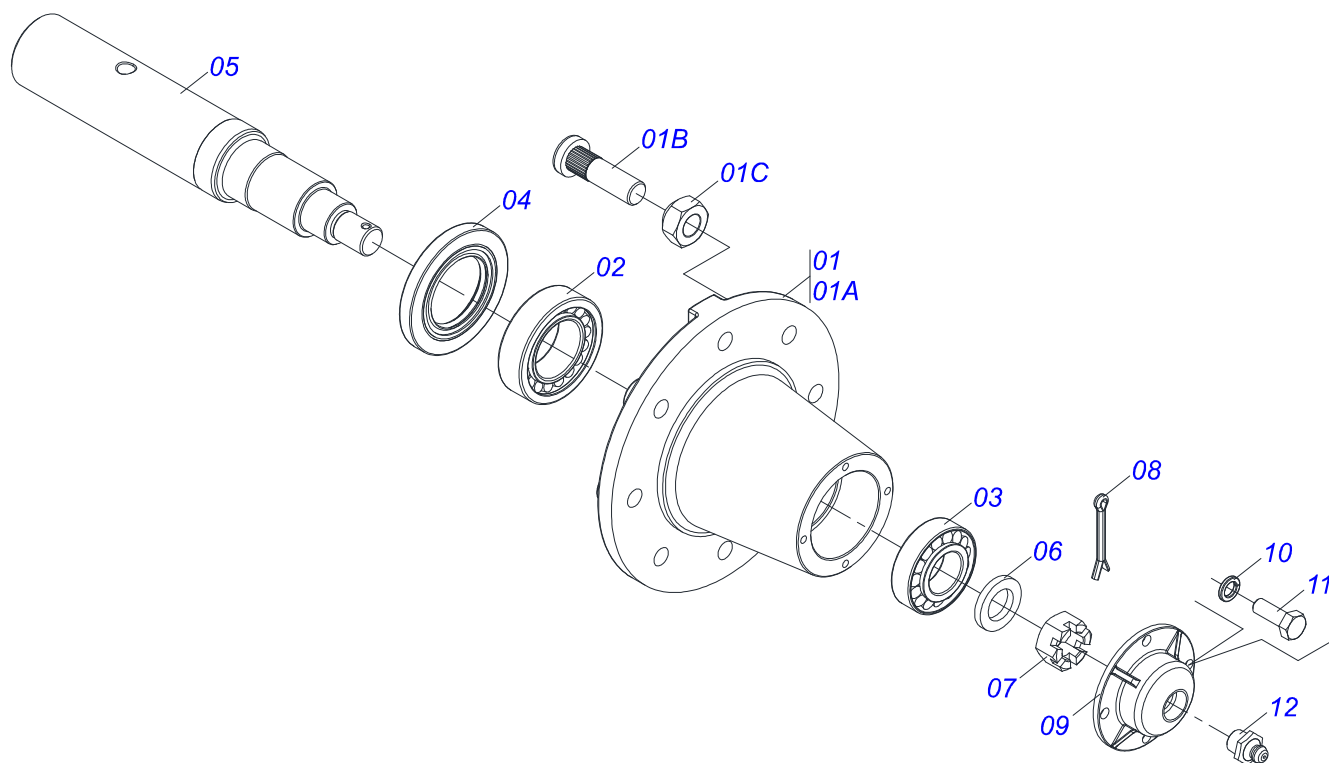

Item	Código	Descrição	Ver Pág.	QT
01	0501069483	RODA 13 X 15,5		01
02	0503012112	CAMARA 400/60 - 15,5 TR 15		01
03	0503013119	PNEU 400/60-15,5-T404-14L TRELEBORG		01

Item	Código	Descrição	Ver Pág.	QT
001	0501081602	MANG 1/2 X 550 TR-TR TERM OFS		02
002	0501081601	MANGUEIRA 1/2 X 750 TR-TC TERM OFS		02
003	0501081600	MANG 1/2 X 2500 TC-TC TERM OFS		02
004	0501081599	MANG 1/2 X 2550 TR-TC TERM OFS		02
005	0501081598	MANG 1/2 X 2700 TR-TC TERM OFS		01
006	0501081597	MANG 1/2 X 2950 TR-TR TERM OFS		01
007	0501081596	MANG 1/2 X 3280 TR-TR TERM OFS		01
008	0501081595	MANGUEIRA 1/2 X 3400 TR-TC TERM OFS		01
009	0501081594	MANG 1/2 X 3900 TR-TC TERM OFS		01
010	0501081593	MANGUEIRA 1/2 X 4500 TR-TC TERM OFS		01
011	0501081592	MANG 1/2 X 5000 TC-TM TERM OFS		02

Item	Código	Descrição	Ver Pág.
00	0501044511	CILINDRO HIDRAULICO 50,8 X 127 X 800 X 400	9
01	0501067088	CAMISA 127 X 580	01
02	0511017942	HASTE 50,80 X 681 CCT	01
03	0502040747	GARFO 32,54	01
04	0503011094	PARAFUSO 3/8 UNC X 2 C C S I 12.9	01
05	0503010025	ARRUELA PRESSAO 3/8	01
06	0503010026	PORCA SEXTAVADA 3/8 UNC G.5 ZN	01
07	0502010382	TAMPA MOVEL 127	01
08	0502012227	SUPORTE ANEIS 50,80 X 127	01
09	0503010039	ANEL RASPADOR D-2000 1G24231	01
10	0503010991	GAXETA 1870-2000-375-B 1G17225	01
11	0503010952	ANEL G.I.2 X3X1/2 W2-2250-500 PK	01
12	0503011062	ANEL BACK-UP 8-425	01
13	0503010351	ANEL O RING 2-425 N 3006-9B	01
14	0503010345	ANEL O RING 2-218 N 3006-9B 1G04609	01
15	0502010963	EMBOLO 50,8 X 127	01
16	0503010552	GAXETA 3750-4250-625-B	02
17	0503010974	ANEL G.E.5 X3X1/2 W2-5000-500 PK	01
18	0503010817	PORCA SEXTAVADA AUTOTRAVANTE COM NYLON 1.1/4 UNF ALTA G.5 ZN	01
19	0501031961	JOGO REPARO COMPLETO CILINDRO 50,8 X 127	01