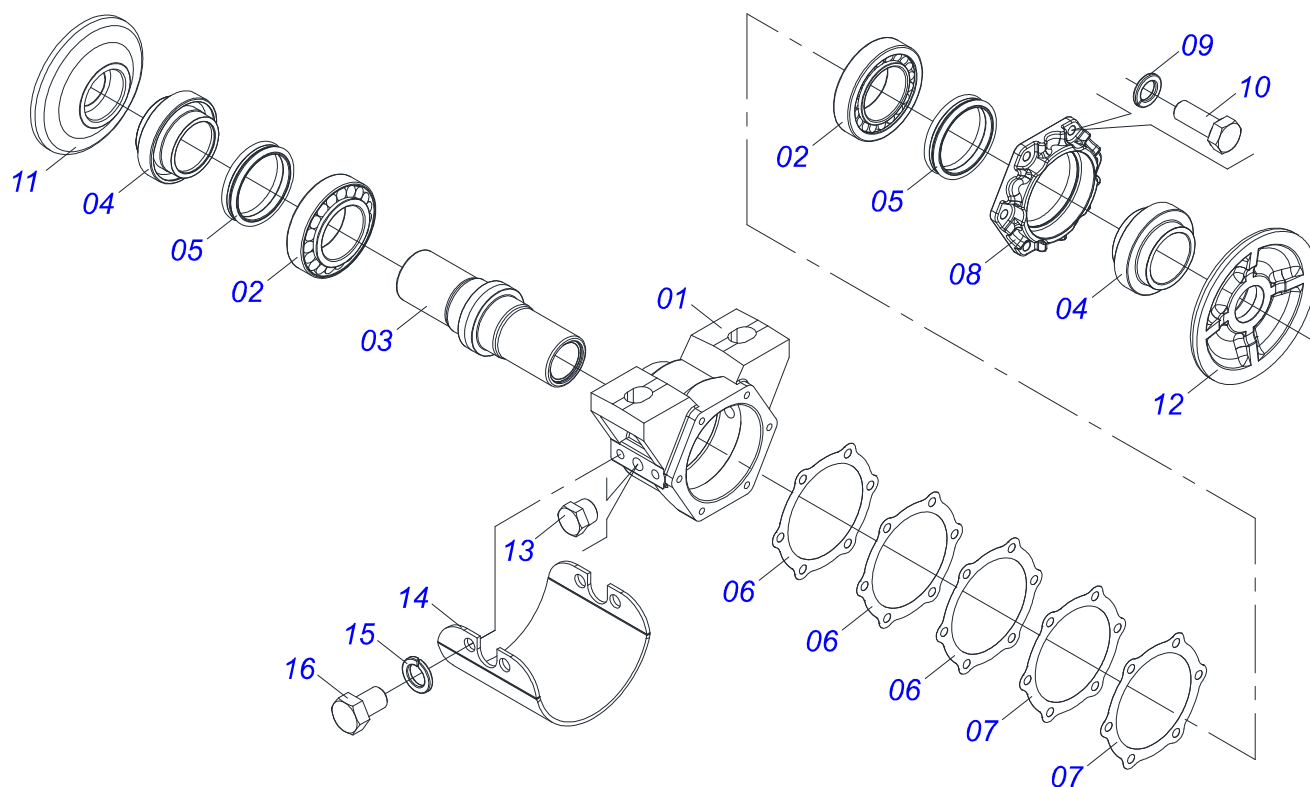

Item	Código	Descrição	Ver Pág.	QT
01	0502020636	CAIXA MANCAL DM 225X1.5/8 C/F 1/2	01	01
02	0503013496	ROLAMENTO 3982/3920 NAC	02	02
03	0502010740	EIXO TK	01	01
04	0502010736	PORTA RETENÇÃO COM BUCHA	02	02
05	0503030027	RETENTOR LP JB-255	02	02
06	0503030030	JUNTA VEDACAO 142 X 113,2 X 0,3	03	03
07	0503030685	JUNTA VEDACAO 142 X 113,2 X 0,1	02	02
08	0502020161	TAMPA CAIXA DM MRO-225 1.5/8	01	01
09	0503011443	ARRUELA PRESSAO 3/8	06	06
10	0503010237	PARAFUSO 3/8 UNC X 1 C S G.5	06	06
11	0502040240	ENCOSTO INTERNO DOS DISCOS	01	01
12	0502040239	ENCOSTO EXTERNO DOS DISCOS	01	01
13	0503010856	BUJAO R 3/8 BSPT	02	02
14	0521012933	CAPA PROTECAO MANCAL 225 COM FURO 16	01	01
15	0503010019	ARRUELA PRESSAO 1/2	04	04
16	0503011401	PARAFUSO 1/2 UNC X 3/4 C S	04	04