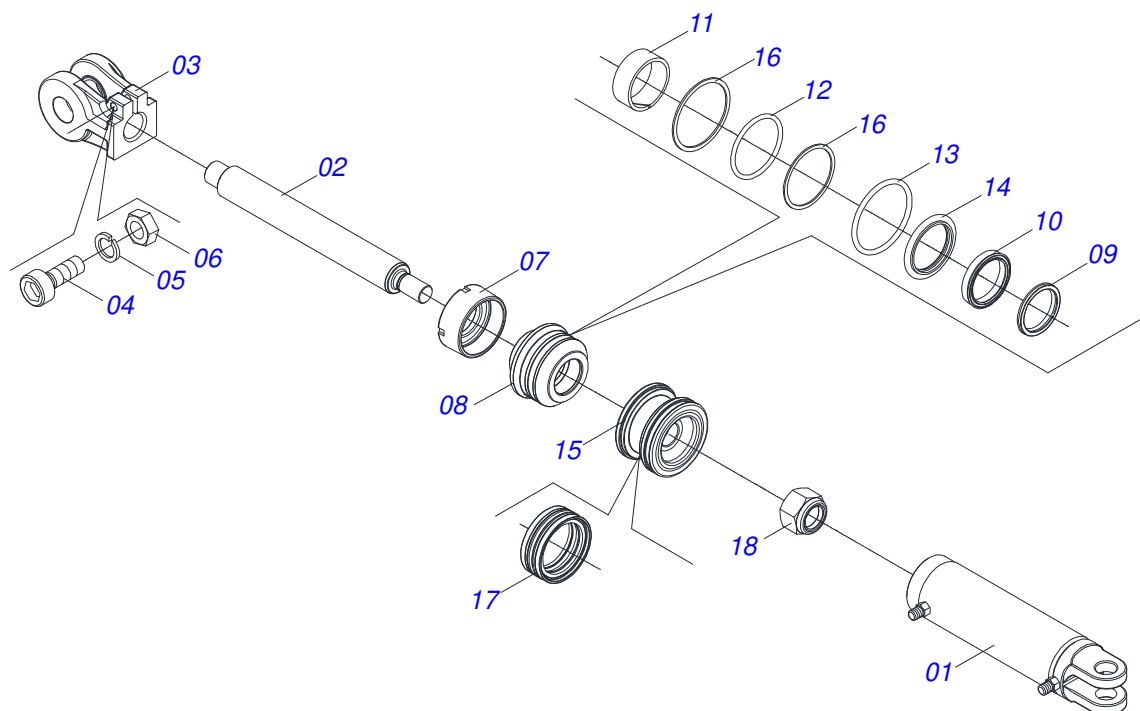

Item	Código	Descrição	Ver Pág.
00	0511043106	CILINDRO HIDRAULICO 44,45X 85,72X 610X 300 BP	8
01	0511065862	CAMISA 85,72 X 479 GCRO-QL 2240	01
02	0541013678	EXTENSOR 44,45 X 492 GCRO-QL 2240	01
03	0502040747	GARFO 32,54	01
04	0503011094	PARAFUSO 3/8 UNC X 2 C C S I 12.9	01
05	0503010025	ARRUELA PRESSAO 3/8	01
06	0503010026	PORCA SEXTAVADA 3/8 UNC G.5 ZN	01
07	0502010993	TAMPA MOVEI 85,72	01
08	0502010781	SUPORTE ANEIS 44,45 X 85,72	01
09	0503010761	ANEL RASPADOR	01
10	0503010990	GAXETA 1870-1750-375-B	01
11	0503010949	ANEL G.I.1.3/4X3X1/2 W2-2000-500 PK	01
12	0503011060	ANEL BACK-UP 8-336 1G31106	01
13	0503010976	ANEL O RING 2-336 N 3006-9B 1G85119	01
14	0503010042	ANEL O RING 2-214 N 3006-9B 1G05116	01
15	0502011847	EMBOLO 44,45 X 85,72 BP	01
16	0503012509	GAXETA OE 085705200211D-BR	02
17	0503010948	ANEL G.E.3.3/8X2X1/2 W4-3346-590 PK	01
18	0503010063	PORCA SEXTAVADO AUTOTRAVANTE COM NYLON 1 UNS ALTA G.5 ZN	01
19	0501035169	JOGO DE REPARO DE CILINDRO 44,45 X 85,72