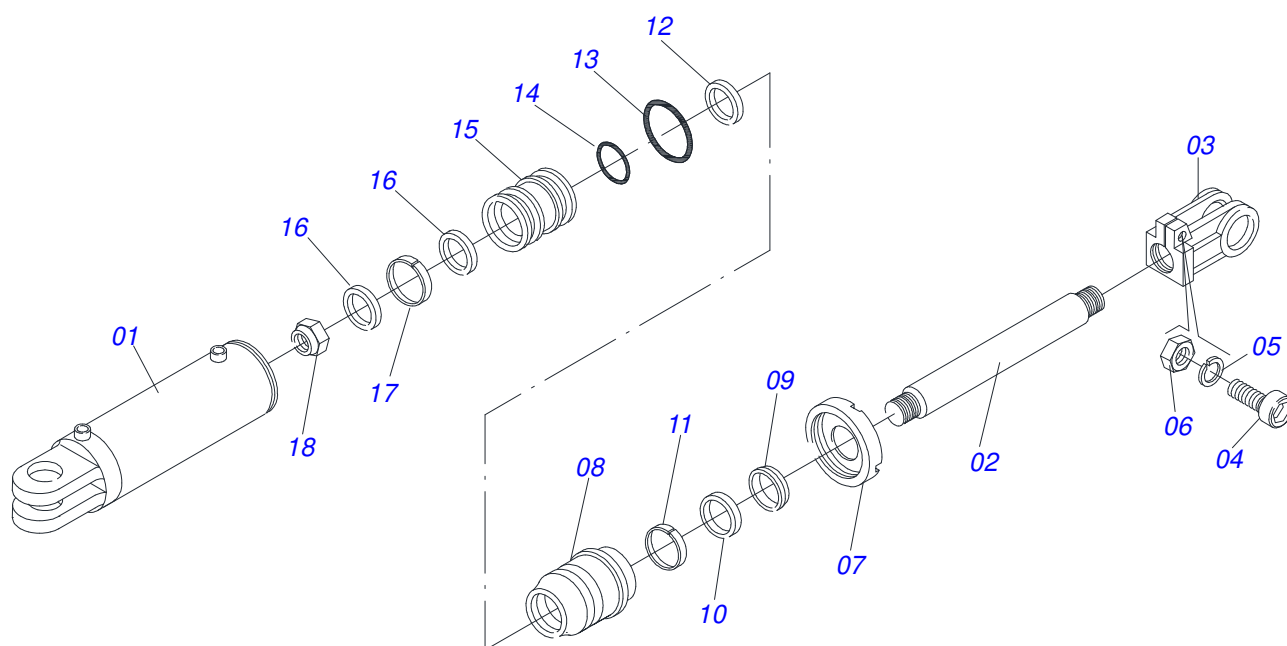

Item	Código	Descrição	Ver Pág.
00	0501044511	CILINDRO HIDRAULICO 50,8 X 127 X 800 X 400	9
01	0501067088	CAMISA 127 X 580	01
02	0511017942	HASTE 50,80 X 681 CCT	01
03	0502040747	GARFO 32,54	01
04	0503011094	PARAFUSO 3/8 UNC X 2 C C S I 12.9	01
05	0503010025	ARRUELA PRESSAO 3/8	01
06	0503010026	PORCA SEXTAVADA 3/8 UNC G.5 ZN	01
07	0502010382	TAMPA MOVEL 127	01
08	0502012227	SUPORTE ANEIS 50,80 X 127	01
09	0503010039	ANEL RASPADOR D-2000 1G24231	01
10	0503010991	GAXETA 1870-2000-375-B 1G17225	01
11	0503010952	ANEL G.I.2 X3X1/2 W2-2250-500 PK	01
12	0503011062	ANEL BACK-UP 8-425	01
13	0503010351	ANEL O RING 2-425 N 3006-9B	01
14	0503010345	ANEL O RING 2-218 N 3006-9B 1G04609	01
15	0502010963	EMBOLO 50,8 X 127	01
16	0503010552	GAXETA 3750-4250-625-B	02
17	0503010974	ANEL G.E.5 X3X1/2 W2-5000-500 PK	01
18	0503010817	PORCA SEXTAVADA AUTOTRAVANTE COM NYLON 1.1/4 UNF ALTA G.5 ZN	01
19	0501031961	JOGO REPARO COMPLETO CILINDRO 50,8 X 127	01