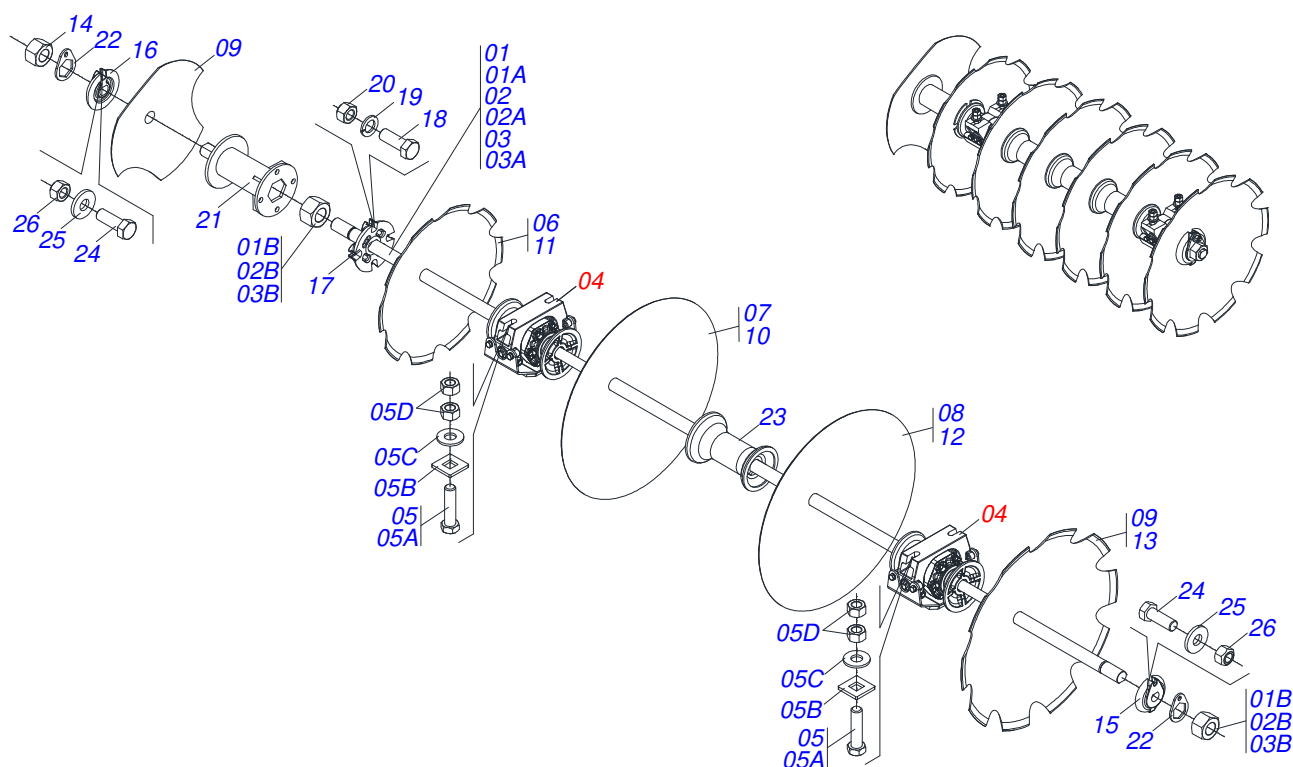

Item	Código	Descrição	Ver Pág.	QT
01	0501046854	EIXO 1.5/8 7FPP X1240-PORCAS 2.3/4		04
01A	0501019016	EIXO 1.5/8 7FPP X1240		04
01B	0502040640	PORCA 1.5/8 7 FPP SEXTAVADO 2.3/4 ZN		08
02	0501046856	EIXO 1.5/8 7FPP X1510-PORCAS 2.3/4		04
02A	0501019012	EIXO 1.5/8 7FPP X1510		04
02B	0502040640	PORCA 1.5/8 7 FPP SEXTAVADO 2.3/4 ZN		08
03	0501046859	EIXO 1.5/8 7FPP X1780-PORCAS 2.3/4		04
03A	0501015631	EIXO 1.5/8 7FPP X 1780		04
03B	0502040640	PORCA 1.5/8 7 FPP SEXTAVADO 2.3/4 ZN		08
04	0501048457	MANCAL AGRICOLA DM 262 X1.5/8 COM PROTECAO TK	12	24
05	0501041925	CONJUNTO PECAS IMPLEMENTO 3/4 UNC X 3.1/2 CA		48
05A	0501010949	TRAVA PARAFUSO 3/4		01
05B	0501010950	PARAFUSO 3/4 UNC X 3.1/2 CAPQ G.5 ZN		01
05C	0503010014	PORCA SEXTAVADA 3/4 UNC (PESADA) G.5 ZN		02
05D	0501010322	ARRUELA LISA 20,50 X 46 X 4,00 ZN		01
06	0602040074	DR30X7,5 C105AF04FR1.11/16 10R TATU		36
07	0601042040	DL30X7,5 C105AF04FR1.11/16 TATU		34
08	0601039053	DL28X7,5 C102AF04FR1.11/16 TATU		01
09	0602037006	DISCO RECORTADO 28X7,5 C102AF04FR1.11/16 10R TATU		36
10	0601033065	DL26X7,5 C90AF04FR1.11/16 TATU		01
11	0602030445	DR24X6 C72AF02FR1.11/16 03REC TATU		01
12	0601030096	DL24X7,5 C84AF04FR1.11/16 TATU		01
13	0602029360	DR22X6 C69AF02FR1.11/16 03REC TATU		01
14	0502040640	PORCA 1.5/8 7 FPP SEXTAVADO 2.3/4 ZN		01
15	0502011047	TRAVA EIXO INTERNO 1.5/8		12
16	0502011048	TRAVA EIXO EXTERNO 1.5/8		12
17	0502012377	TRAVA EXTERNO EIXO 1.5/8 FURROW FILLER		01
18	0503010232	PARAFUSO 5/8 UNC X 1.3/4 C S G.5 ZN		04
19	0503010027	ARRUELA PRESSAO 5/8 ZN		04
20	0503010013	PORCA SEXTAVADA 5/8 UNC G.5 ZN		04