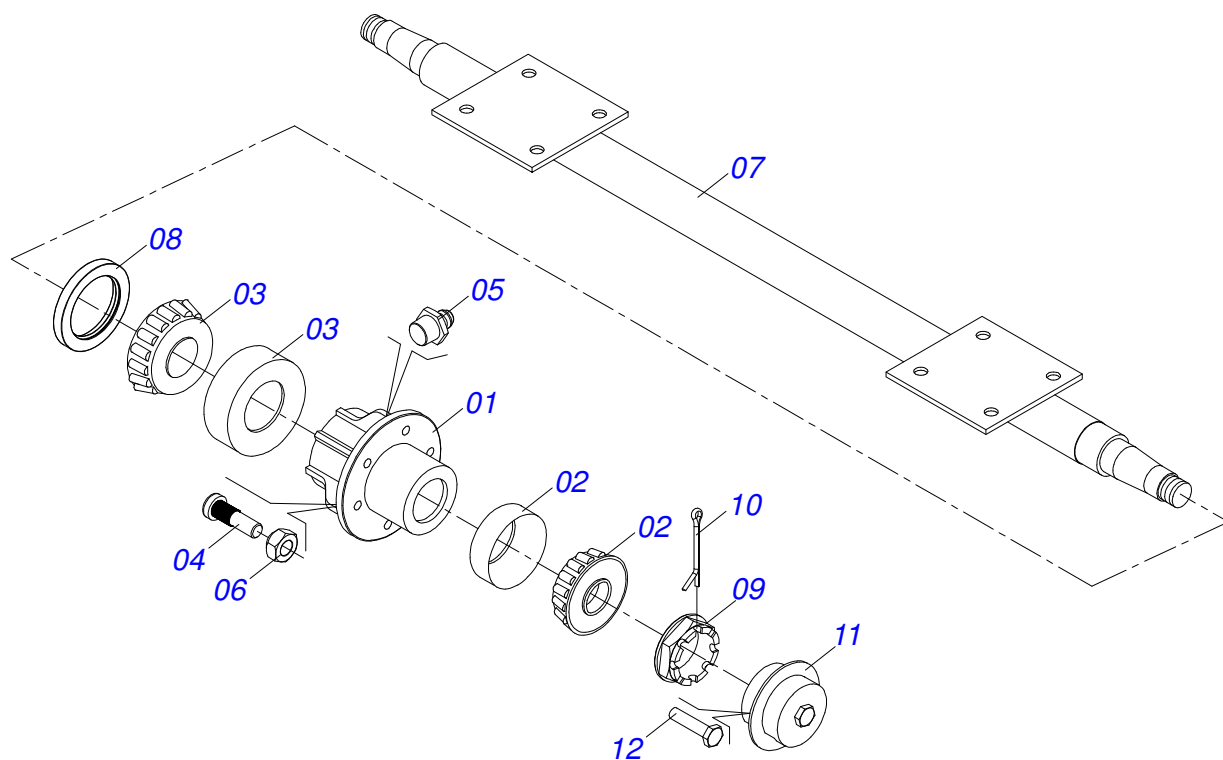

Item	Código	Descrição	Ver Pág.	QT
01	0502011389	CAIXA MM STA		02
02	0503010006	ROLAMENTO 32210 IMP		02
03	0503010005	ROLAMENTO 32212 IMP		02
04	0501010186	PARAFUSO RODA 5/8UNFX2.1/8CR G.5 REC ZN		12
05	0503010002	GRAXEIRA 1800		02
06	0503010064	PORCA CONICA 5/8 NF ZN		12
07	0501067004	EIXO 3" X 2160 MM ATCR 32		01
08	0503011866	RETENTOR 00573-B C/FURO AF		02
09	0501010888	PORCA CASTELO 1.3/4 10FPP SEX2.5/16 ZN		02
10	0503010010	CONTRAPINO 1/4 X 2.1/2		02
11	0502020593	TAMPA PROT AF/AFC		02
12	0503010295	PARAFUSO 5/16 UNC X 5/8 CS G.2 ZN		02