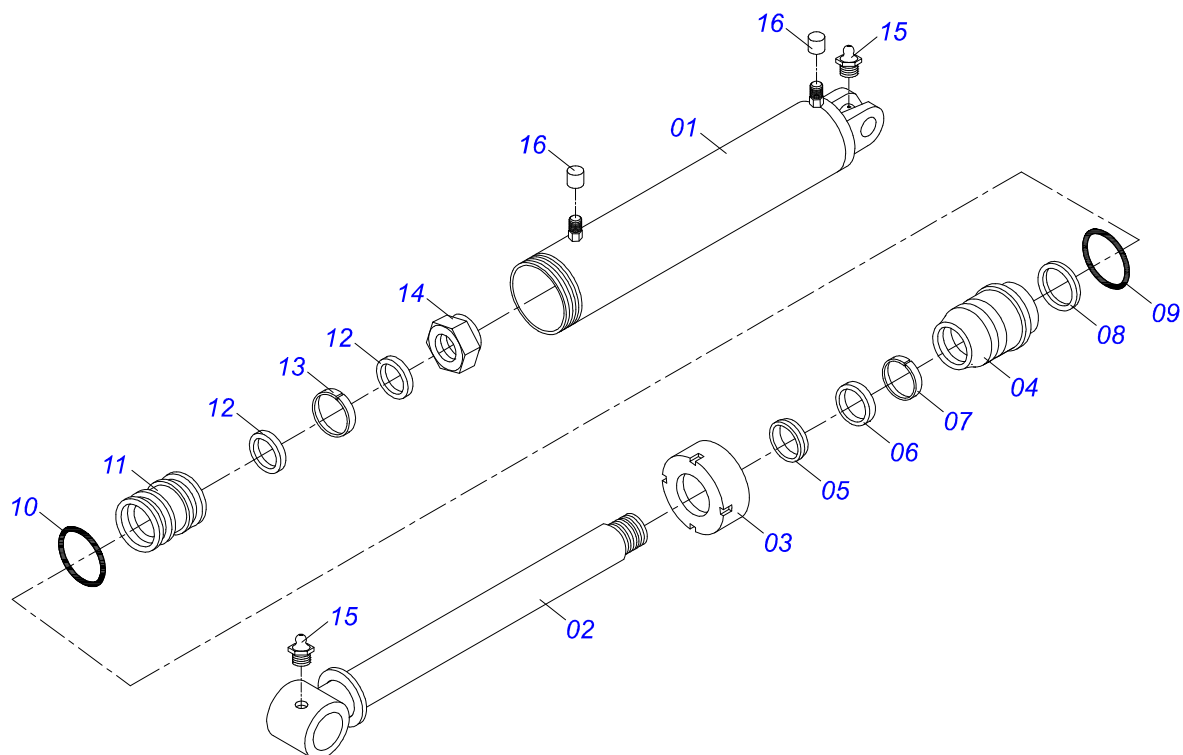

Item	Código	Descrição	Ver Pág.	QT
01	0501067256	CAMISA 101,60 X 364		01
02	0501067733	HASTE 50,80 X 445 C/BUCHA		01
03	0502010017	TAMPA MOVEL 101,6		01
04	0502010778	SUPORTE ANEIS 50,8 X 101,6		01
05	0503010039	ANEL RASPADOR D-2000 1G24231		01
06	0503010991	GAXETA 1870-2000-375-B 1G17225		01
07	0503010952	ANEL G.I.2 X3X1/2 W2-2250-500 PK		01
08	0503011061	ANEL BACK-UP 8-342 1G31076		01
09	0503010338	ANEL O RING 2-342 N 3006-9B 1G04619		01
10	0503010345	ANEL O RING 2-218 N 3006-9B 1G04609		01
11	0502010992	EMBOLO 50,8 X 101,6		01
12	0503010043	GAXETA 3750-3250 B		02
13	0503010994	ANEL G.E.4 X 3 X 1/2 W2-4000-500 PK		01
14	0503010817	PORCA SEXTAVADA AUTOTRAVANTE CON NYLON 1.1/4 UNF ALTA G.5 ZN		01
15	0503010002	GRAXEIRA 1800		02
16	0503030385	PLUG CILINDRICO N-002		02
17	0501031248	JOGO REP COMPL CIL 50,8 X 101 AAR		01