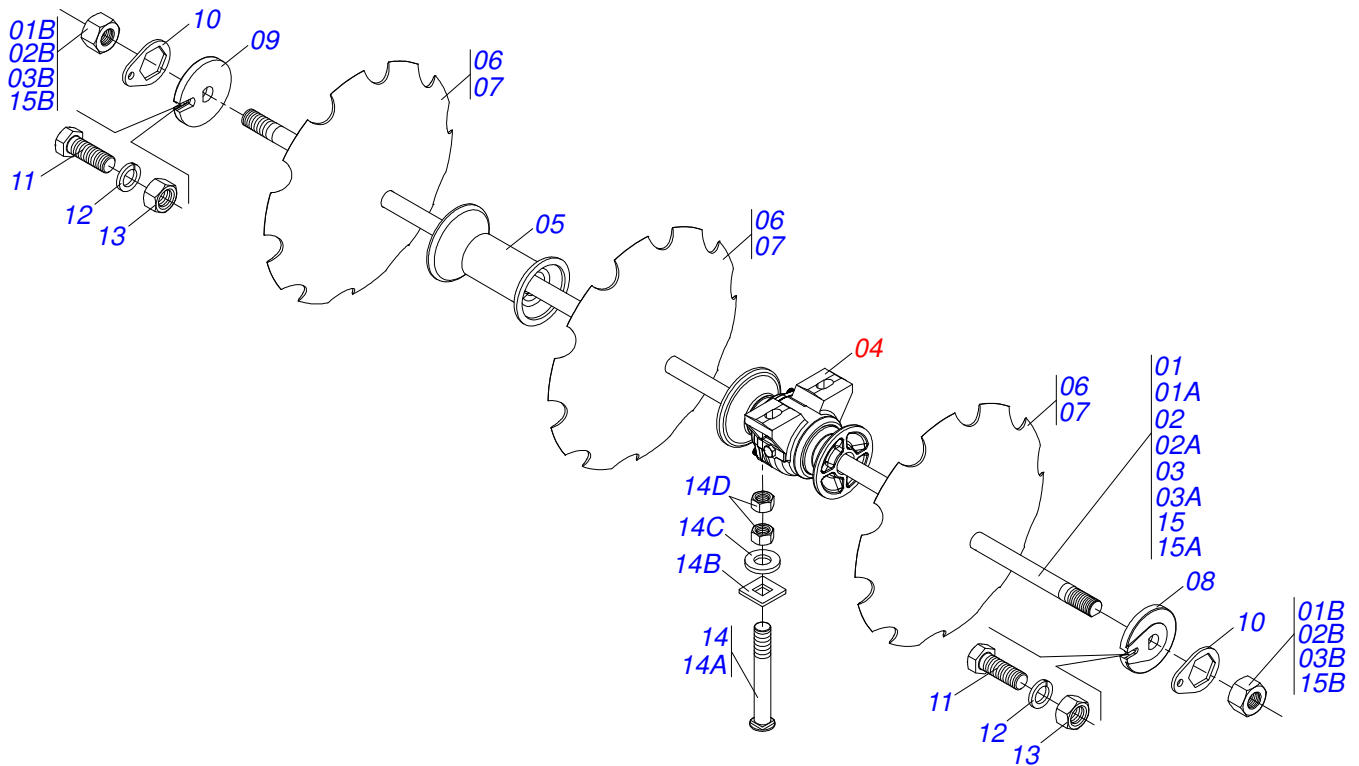

Item	Código	Descrição	Ver Pág.	QT
01	0501067256	CAMISA 101,60 X 364		01
02	0501067733	HASTE 50,80 X 445 C/BUCHA		01
03	0502010017	TAMPA MOVEL 101,6		01
04	0502010778	SUPORTE ANEIS 50,8 X 101,6		01
05	0503010039	ANEL RASPADOR D-2000 1G24231		01
06	0503010991	GAXETA 1870-2000-375-B 1G17225		01
07	0503010952	ANEL G.I.2 X3X1/2 W2-2250-500 PK		01
08	0503011061	ANEL BACK-UP 8-342 1G31076		01
09	0503010338	ANEL O RING 2-342 N 3006-9B 1G04619		01
10	0503010345	ANEL O RING 2-218 N 3006-9B 1G04609		01
11	0502010992	EMBOLO 50,8 X 101,6		01
12	0503010043	GAXETA 3750-3250 B		02
13	0503010994	ANEL G.E.4 X 3 X 1/2 W2-4000-500 PK		01
14	0503010817	PORCA SEXTAVADA AUTOTRAVANTE CON NYLON 1.1/4 UNF ALTA G.5 ZN		01
15	0503010002	GRAXEIRA 1800		02
16	0503030385	PLUG CILINDRICO N-002		02
17	0501031248	JOGO REP COMPL CIL 50,8 X 101 AAR		01

Item	Código	Descrição	Ver Pág.	QT
01	0501069323	BARRA TRACAO GAPC/GAPCW		01
02	1902040223	PINO ENGATE		01
03	0521012545	EIXO JUNCAO 38,00 X 183 PQ GASP / GASPM		01
04	0501011301	PORCA CASTELO 1.1/2UNC 6FPP SEXTAVADA 2.5/16ZN		07
05	0503010010	CONTRAPINO 1/4 X 2.1/2		07
06	0511014902	EIXO JUNCAO 25 X 100 CAB FRESADA ZN		01
07	0503010571	CONTRAPINO 1/4 X 1.1/2		01
08	1902040327	ANEL TRAVA ENG STA		01
09	1902040732	U ENG ATCR 32A44		01
10	0501067250	PLACA SUP C/SUPT GASPCR		01
11	0511016137	PLACA SUP/INF GASPCR		01
12	0521010779	EIXO JUNCAO 31,75 X 95 FURO 80 ZN		01
13	0503010523	CONTRAPINO 1/4 X 2 1G13201		01
14	0501016419	PARAF 1.1/2 NC X 192 ZN		06