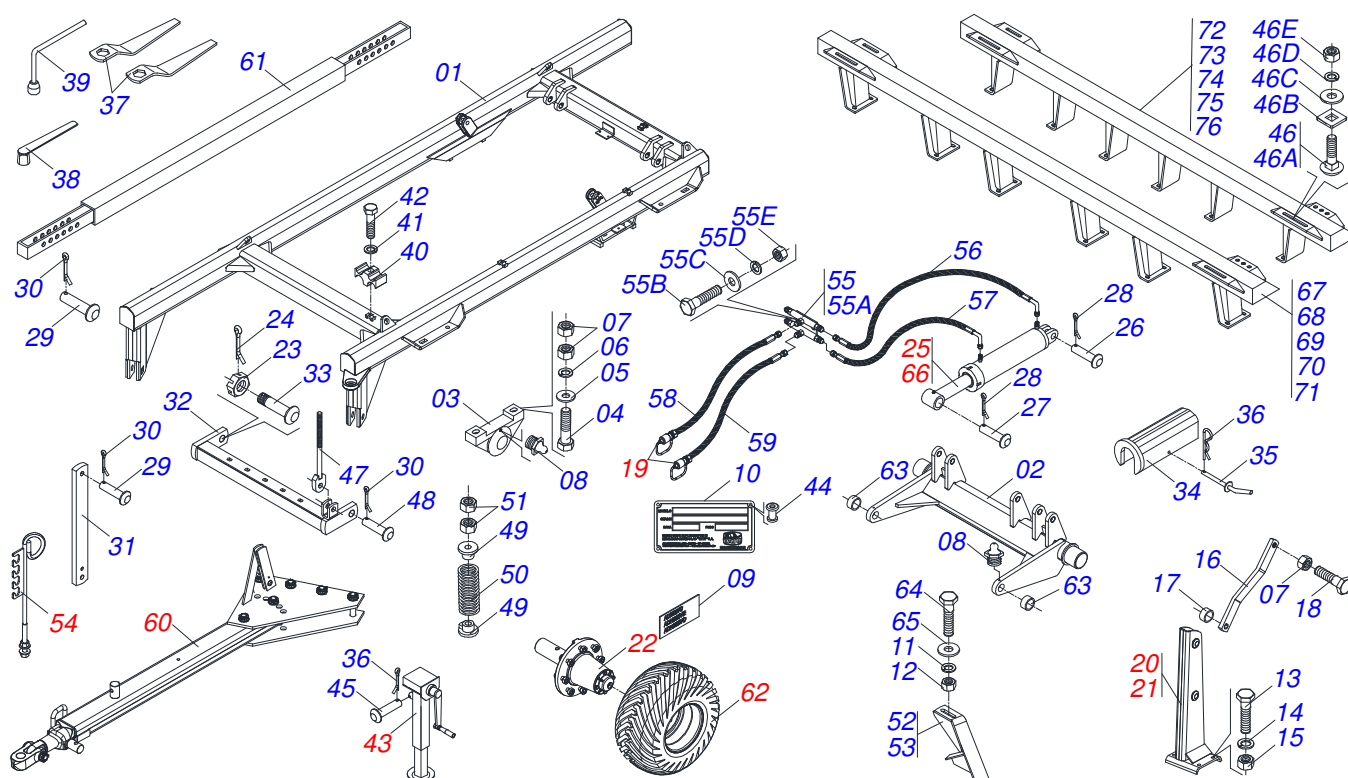

CATÁLOGO DE PEÇAS

GRADES ARADORAS

Código:

0501092767

Produto:

GAICR 28/30/32/36/40/44D

Série:

S-1094

PRODUTOS

0102260305

GAICR 44 X 28 X 7,50 DM S-1094

ATENÇÃO: IMPORTANTE

A Marchesan S.A. reserva o direito de aperfeiçoar e/ou alterar as características técnicas de seus produtos, sem a obrigação de assim proceder com os já comercializados e sem conhecimento prévio da revenda ou do consumidor.

INDICE

0909099130	CHASSI COMPLETO 28/30/32/36/40/44D	1
0501053834	MACHO ENGATE RAPIDO AGRICOLA 1/2 NPT COM TAMPA	2
0501054147	TORRE SUSPENSÃO DIREITA COM PARAFUSO	3
0501054148	TORRE SUSPENSÃO ESQUERDA COM PARAFUSO	4
0501047809	RODADO SEM PNEU 3 X 2160 32	5
0501046331	CILINDRO HIDRAULICO 50,8 X 101,6 X 515 X 246	6
0511048088	MACACO COMPLETO	7
0503062157	MACACO COMPLETO (1259) ROBUSTEC	8
0501040257	SUPORTE MANGUEIRA 3/4 X 975 COMPLETO	9
0501046307	BARRA TRACAO COMPLETA	10
0909099129	SEÇÃO DISCOS 28/30/32/36/40/44D	11
0501046925	MANCAL AGRICOLA DM OL 262 1.5/8" PR	12
0501046916	MANCAL AGRICOLA CM GX 262 1.5/8 PR	13