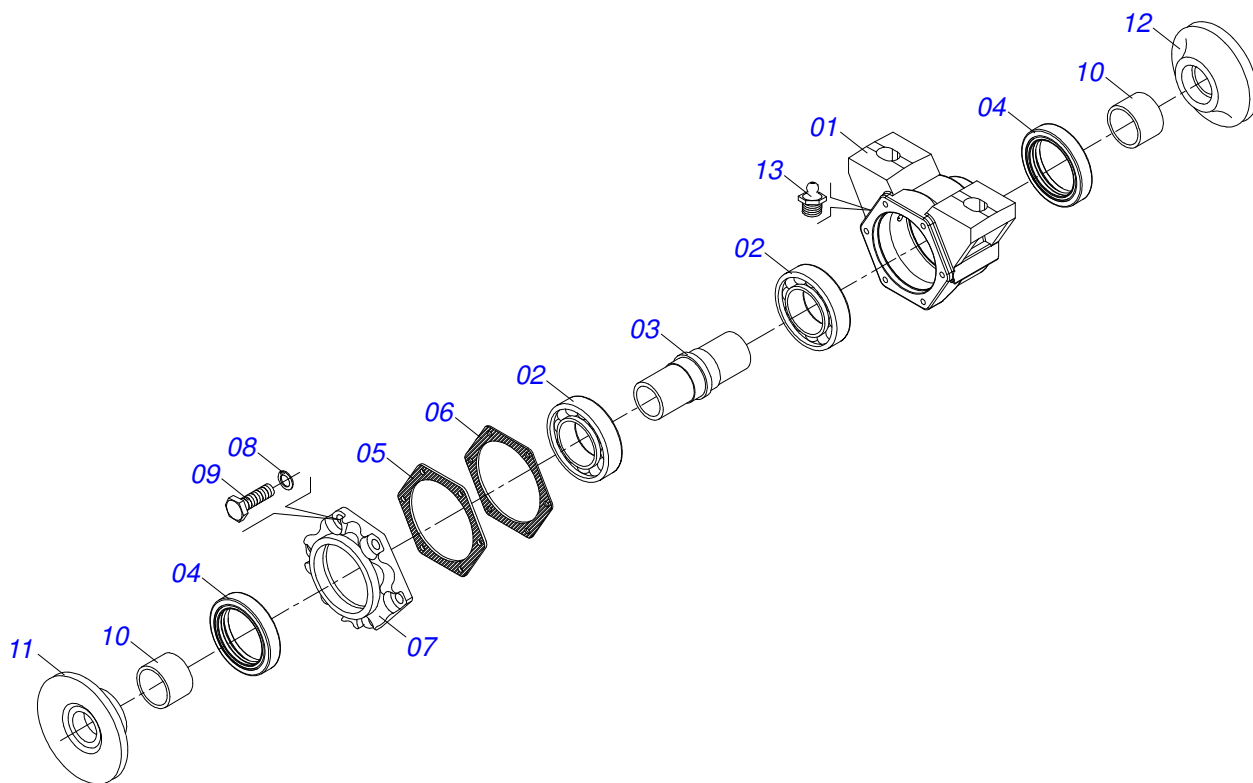

Item	Código	Descrição	Ver Pág.	QT
01	0502020479	CX CM		01
02	0503010005	ROLAMENTO 32212 IMP		02
03	0502010900	EIXO CM/DM		01
04	0503010087	RET 02017-GB		02
05	0503030030	JUNTA VEDACAO 142 X 113,2 X 0,3		03
06	0503030685	JUNTA VEDACAO 142 X 113,2 X 0,1		02
07	0502020523	TAMPA CX CM		01
08	0503011443	ARRUELA PRESSAO 3/8 SA		06
09	0503010237	PARAFUSO 3/8 UNC X 1 C S G.5 ZN		06
10	0502040591	LUVA ESPAC CM		02
11	0502040239	ENCOSTO EXTERNO DOS DISCOS		01
12	0502040240	ENCOSTO INTERNO DOS DISCOS		01
13	0503010002	GRAXEIRA 1800		01