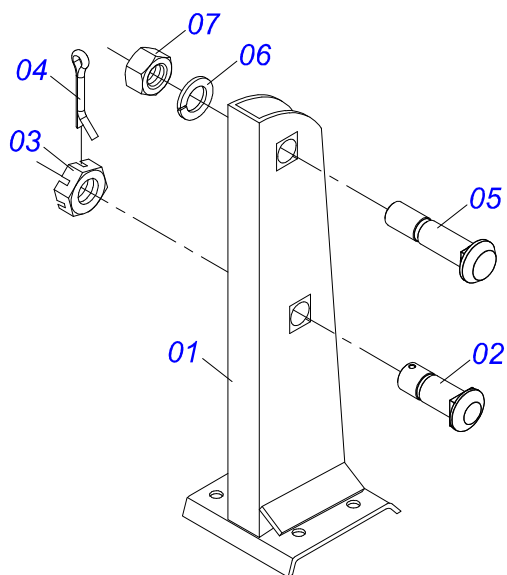

Item	Código	Descrição	Ver Pág.	QT
01	0501068260	TORRE SUSPENSAO DIREITA		01
02	0511018006	PRENDEDOR TORRE SUSPENSÃO R1.1/2UNCX105 ZN		01
03	0501011301	PORCA CASTELO 1.1/2UNC 6FPP SEXTAVADA 2.5/16ZN		01
04	0503010010	CONTRAPINO 1/4 X 2.1/2		01
05	0511017974	PRENDEDOR TORRE SUSPENSAO 1 ZN		01
06	0503010012	ARRUELA PRESSAO 1 ZN 1K01602		01
07	0501010059	PORCA SEXTAVADA 1 UNC (PESADA) G.5 ZN		01