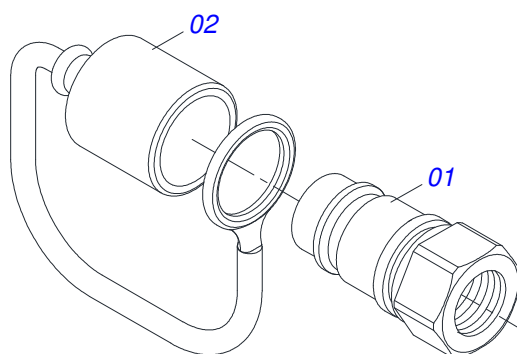

Item	Código	Descrição	Ver Pág.	QT
01	0503011627	MACHO ENGRENAGEM RAPIDO AGR 1/2 NPT		01
02	0503011882	TAMPA PLASTICA PARA ENGATE RAPIDO MACHO		01