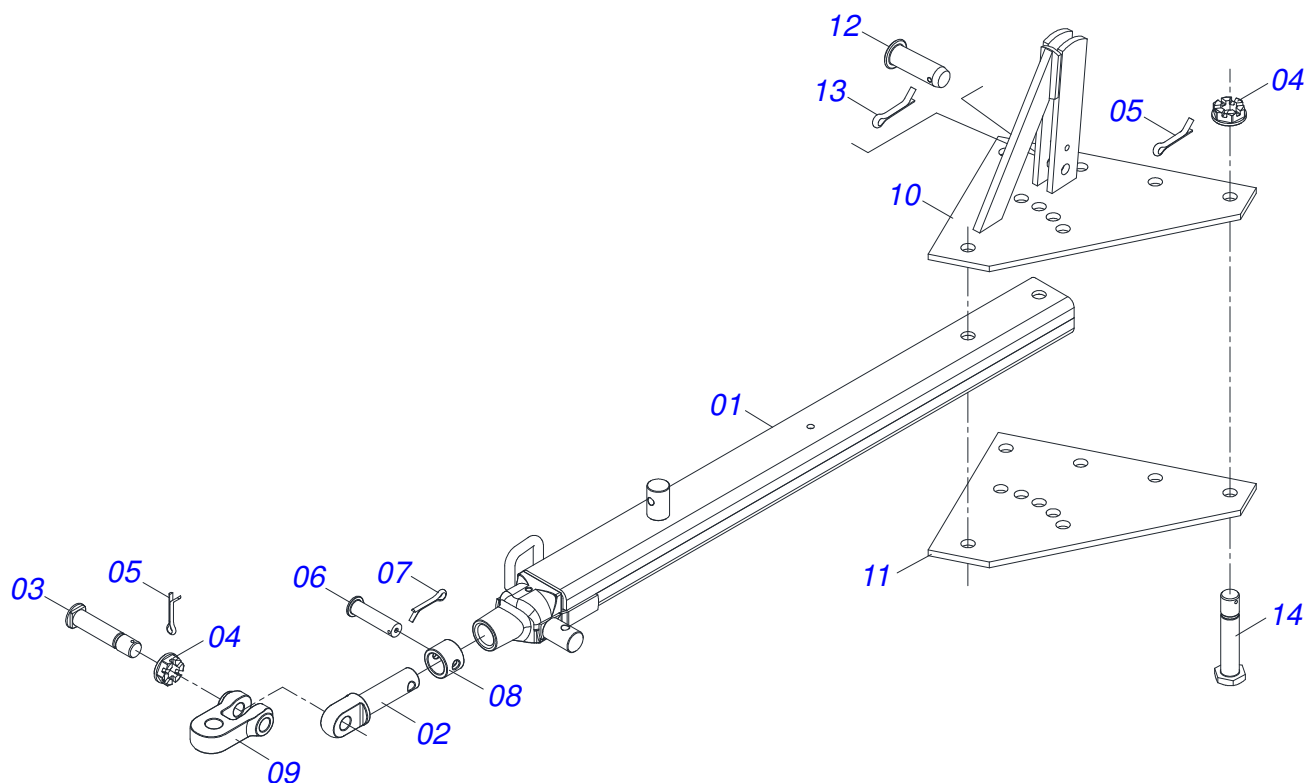

Item	Código	Descrição	Ver Pág.	QT
01	0501069323	BARRA TRACAO GAPC/GAPCW		01
02	1902040223	PINO ENGATE		01
03	0521012545	EIXO JUNCAO 38,00 X 183 PQ GASP / GASPM		01
04	0501011301	PORCA CASTELO 1.1/2UNC 6FPP SEXTAVADA 2.5/16ZN		07
05	0503010010	CONTRAPINO 1/4 X 2.1/2		07
06	0511014902	EIXO JUNCAO 25 X 100 CAB FRESADA ZN		01
07	0503010571	CONTRAPINO 1/4 X 1.1/2		01
08	1902040327	ANEL TRAVA ENG STA		01
09	1902040732	U ENG ATCR 32A44		01
10	0501067250	PLACA SUP C/SUPT GASPCR		01
11	0511016137	PLACA SUP/INF GASPCR		01
12	0521010779	EIXO JUNCAO 31,75 X 95 FURO 80 ZN		01
13	0503010523	CONTRAPINO 1/4 X 2 1G13201		01
14	0501016419	PARAF 1.1/2 NC X 192 ZN		06