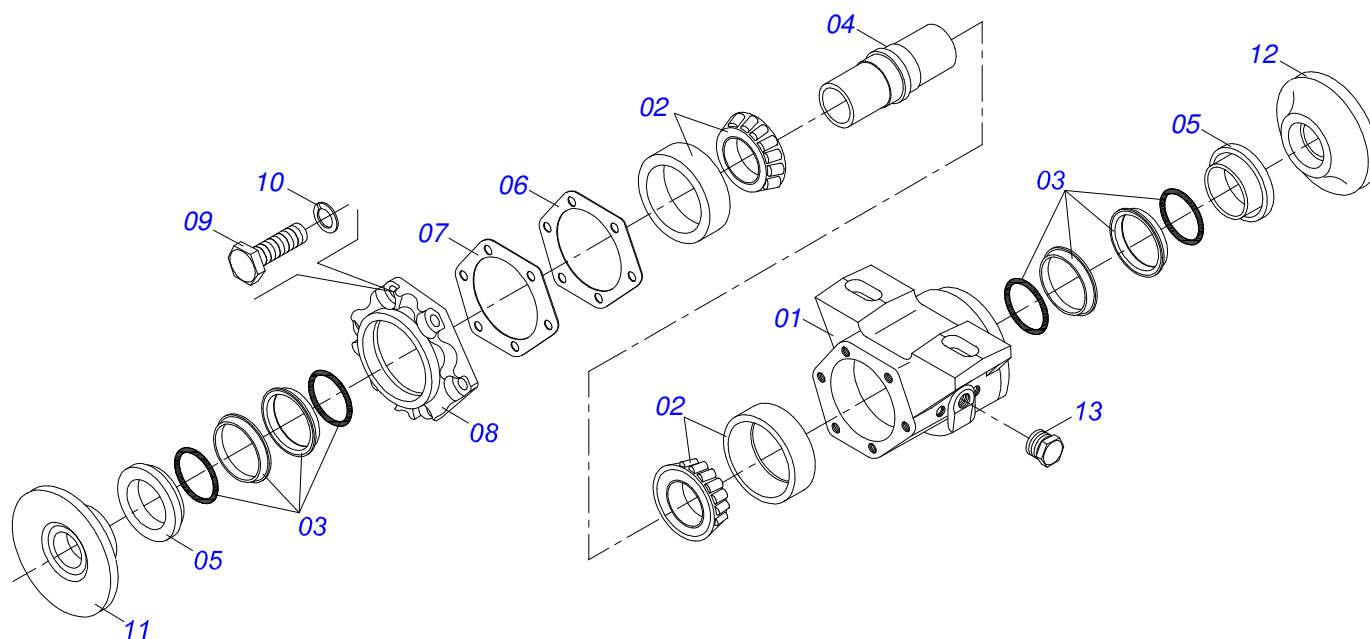

Item	Código	Descrição	Ver Pág.	QT
01	0502020481	CX MANCAL AGR DM OL		01
02	0503010005	ROLAMENTO 32212 IMP		02
03	0503030027	RETENTOR LP JB-255		02
04	0502010900	EIXO CM/DM		01
05	0502010735	PORTA RET C/BUCHA		02
06	0503030030	JUNTA VEDACAO 142 X 113,2 X 0,3		02
07	0503030685	JUNTA VEDACAO 142 X 113,2 X 0,1		02
08	0502020161	TAMPA CAIXA DM MRO-225 1.5/8		01
09	0503010237	PARAFUSO 3/8 UNC X 1 C S G.5 ZN		06
10	0503011443	ARRUELA PRESSAO 3/8 SA		06
11	0502040239	ENCOSTO EXTERNO DOS DISCOS		01
12	0502040240	ENCOSTO INTERNO DOS DISCOS		01
13	0503010856	BUJAO R3/8" BSPT		01