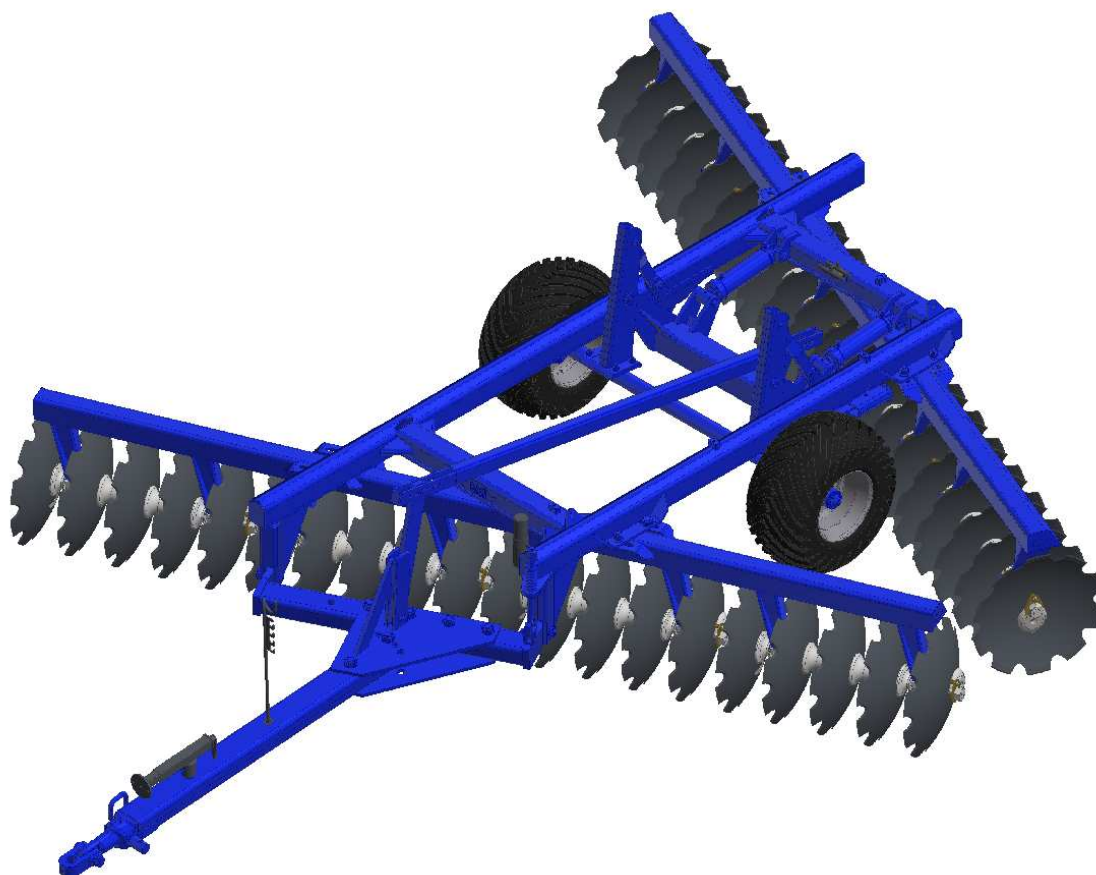

CATÁLOGO DE PEÇAS

GRADES ARADORAS

Código:

0501092767

Produto:

GAICR 28/30/32/36/40/44D

Série:

S-1094

INDICE

0909099130	CHASSI COMPLETO 28/30/32/36/40/44D	1
0501053834	MACHO ENGATE RAPIDO AGRICOLA 1/2 NPT COM TAMPA	2
0501054147	TORRE SUSPENSÃO DIREITA COM PARAFUSO	3
0501054148	TORRE SUSPENSÃO ESQUERDA COM PARAFUSO	4
0501047809	RODADO SEM PNEU 3 X 2160 32	5
0501046331	CILINDRO HIDRAULICO 50,8 X 101,6 X 515 X 246	6
0511048088	MACACO COMPLETO	7
0503062157	MACACO COMPLETO (1259) ROBUSTEC	8
0501040257	SUPORTE MANGUEIRA 3/4 X 975 COMPLETO	9
0501046307	BARRA TRACAO COMPLETA	10
0909099129	SEÇÃO DISCOS 28/30/32/36/40/44D	11
0501046925	MANCAL AGRICOLA DM OL 262 1.5/8" PR	12
0501046916	MANCAL AGRICOLA CM GX 262 1.5/8 PR	13