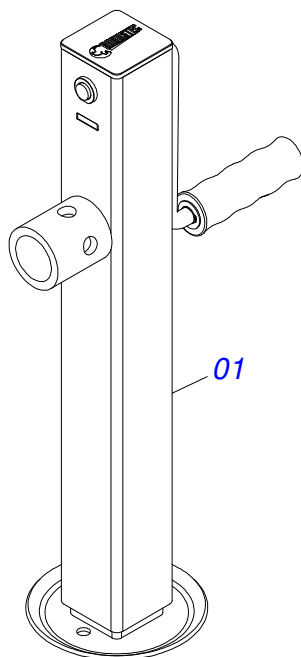

Item	Código	Descrição	Ver Pág.	QT
01	0503062157	MACACO COMPLETO (1259) ROBUSTEC	8	01