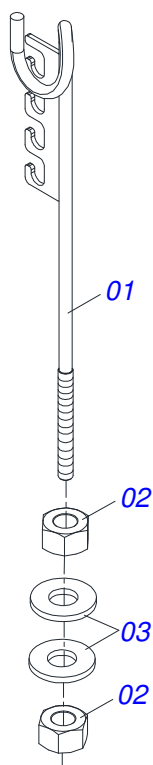

Item	Código	Descrição	Ver Pág.	QT
01	0511067334	SUPORTE MANGUEIRA GACR 12 A 28 1G133016		01
02	0503010014	PORCA SEXTAVADA 3/4 UNC (PESADA) G.5 ZN		02
03	0501010322	ARRUELA LISA 20,50 X 46 X 4,00 ZN		02