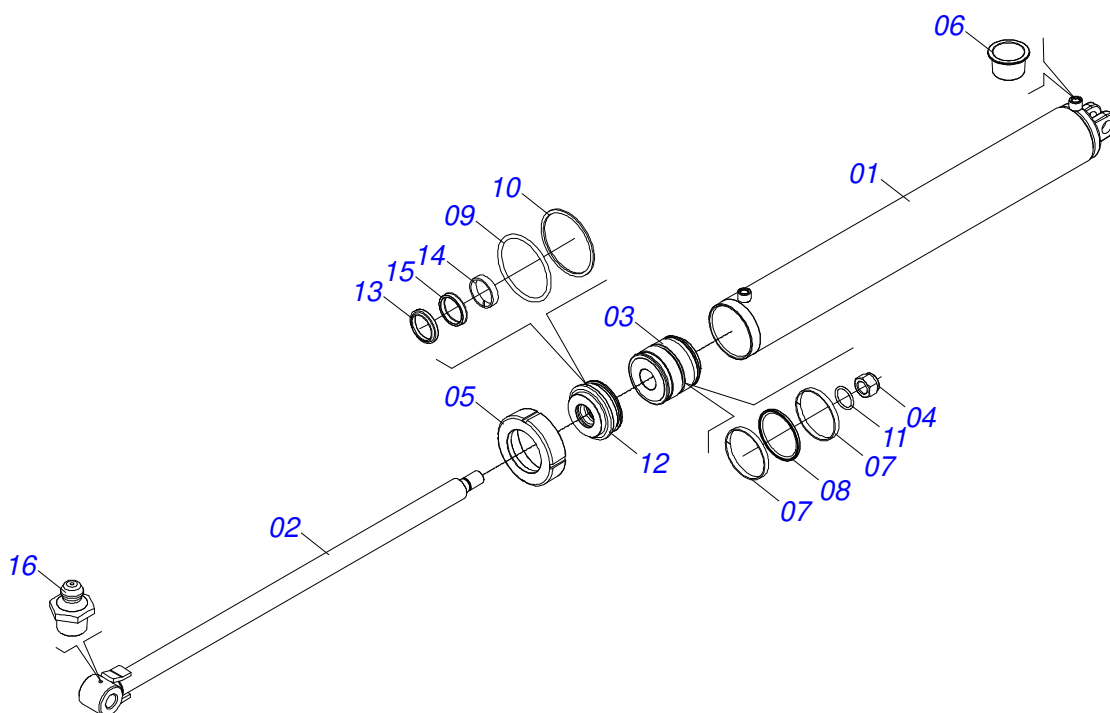

Item	Código	Descrição	Ver Pág.	QT
01	0511068524	CAMISA 127,00 X 1173		01
02	0511069760	HASTE 50,80 X 1215		01
03	0502012518	EMBOLO 50,8 X 127		01
04	0503010817	PORCA SEXTAVADA AUTOTRAVANTE COM NYLON 1.1/4 UNF ALTA G.5 ZN		01
05	0502010382	TAMPA MOVEI 127		01
06	0503030384	PLUG CON N-001		02
07	0503010974	ANEL G.E.5 X3X1/2 W2-5000-500 PK		02
08	0503013440	GAXETA OE 127-PT0301270-T46N		01
09	0503010351	ANEL O RING 2-425 N 3006-9B		01
10	0503011062	ANEL BACK-UP 8-425		01
11	0503010345	ANEL O RING 2-218 N 3006-9B 1G04609		01
12	0502012227	SUPORTE ANEIS 50,80 X 127		01
13	0503010952	ANEL G.I.2 X3X1/2 W2-2250-500 PK		01
14	0503010039	ANEL RASPADOR D-2000 1G24231		01
15	0503010991	GAXETA 1870-2000-375-B 1G17225		01
16	0503010002	GRAXEIRA 1800		01
17	0501039856	JOGO REPARO COMPLETO CILINDRO 50,8 X 127		01