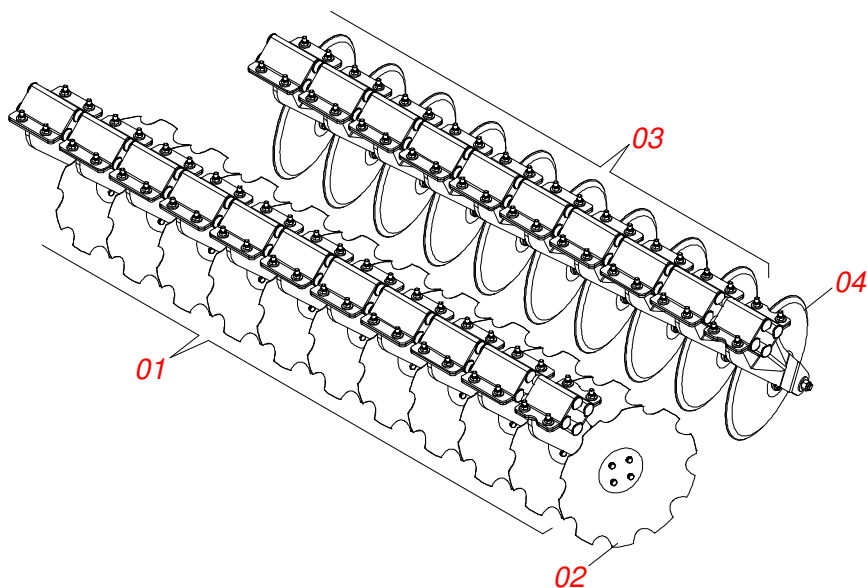

Item	Código	Descrição	Ver Pág.	QT
01	0909099059	DISCO DIANTEIRO COMPLETO	13	10
02	0909099036	DISCO DIANTEIRO COMPLETO (JUNCAO)	14	01
03	0909099060	DISCO TRASEIRO COMPLETO	15	09
04	0909099037	DISCO TRASEIRO COMPLETO (JUNCAO)	16	01