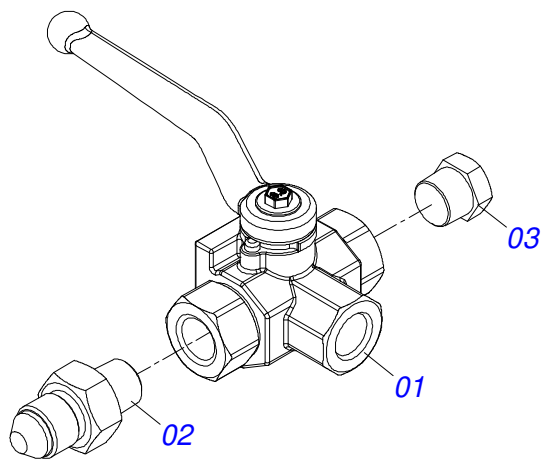

Item	Código	Descrição	Ver Pág.	QT
01	0503016612	VALVULA ESFERICA 3VIAS-3/8 ROSCA BSP-400BAR		01
02	0571013798	NIPLE 3/4 UNF X 3/8 NPT X 50		01
03	0591010871	BUJAO R3/8 BSPT HIGH SPEED		01