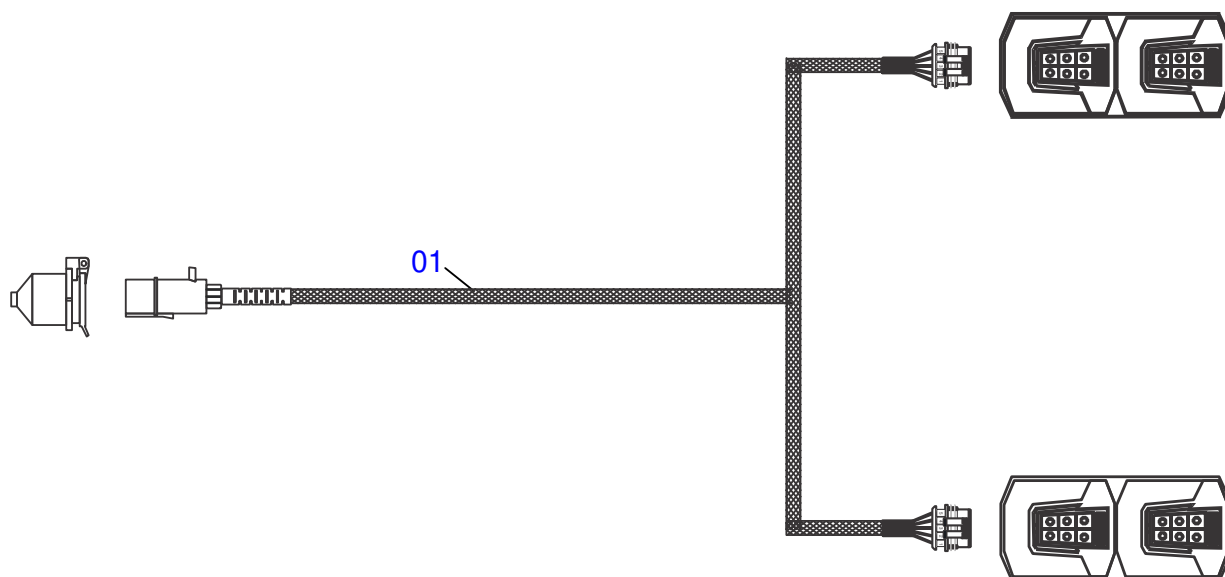

Item	Código	Descrição	Ver Pág.	QT
01	0503035288	CHICOTE LANTERNA 9000 84 A 108 DISCOS		01