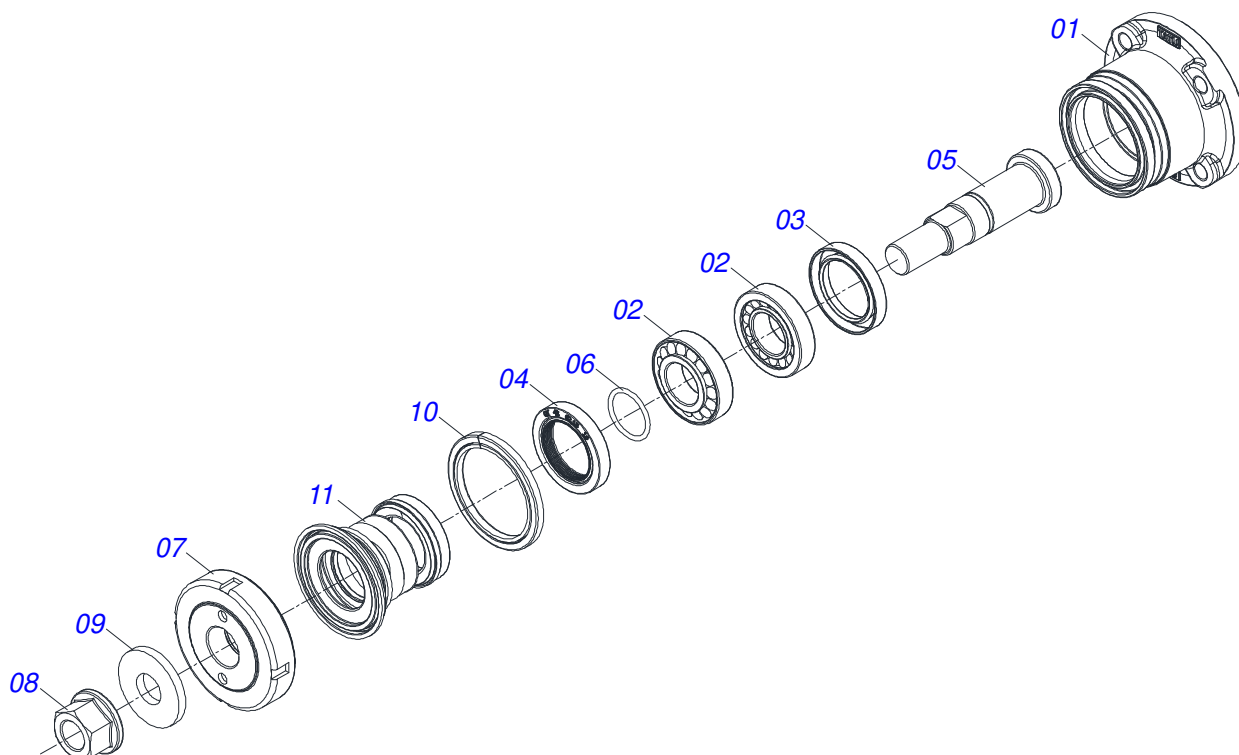

Item	Código	Descrição	Ver Pág.	QT
01	0502040884	CUBO FIXACAO DISCO		01
02	0503019524	ROLAMENTO 30206 NACIONAL		02
03	0503012106	RETENTOR 00521-BR		01
04	0513010329	RETENTOR GY 42 X 62,15 X 10 AX0252		01
05	0501219822	EIXO CUBO DISCO		01
06	0513011322	ANEL ORING 2-121		01
07	0502040916	PORCA AJUSTE R M30 x 1,50 X 94 x 22,00		01
08	0503035788	PORCA SEXTAVADA FLANGEADA 7/8 UNF ALTA G.8 ZN		01
09	0501211999	ARRUELA LISA 22,50 X 56 X 6,30 ZN		01
10	0503064305	GUARDA PO TEFLON AG		01
11	1882970006	GRAXA SABAO LITIO SKF LGMT 2		0,07Kg