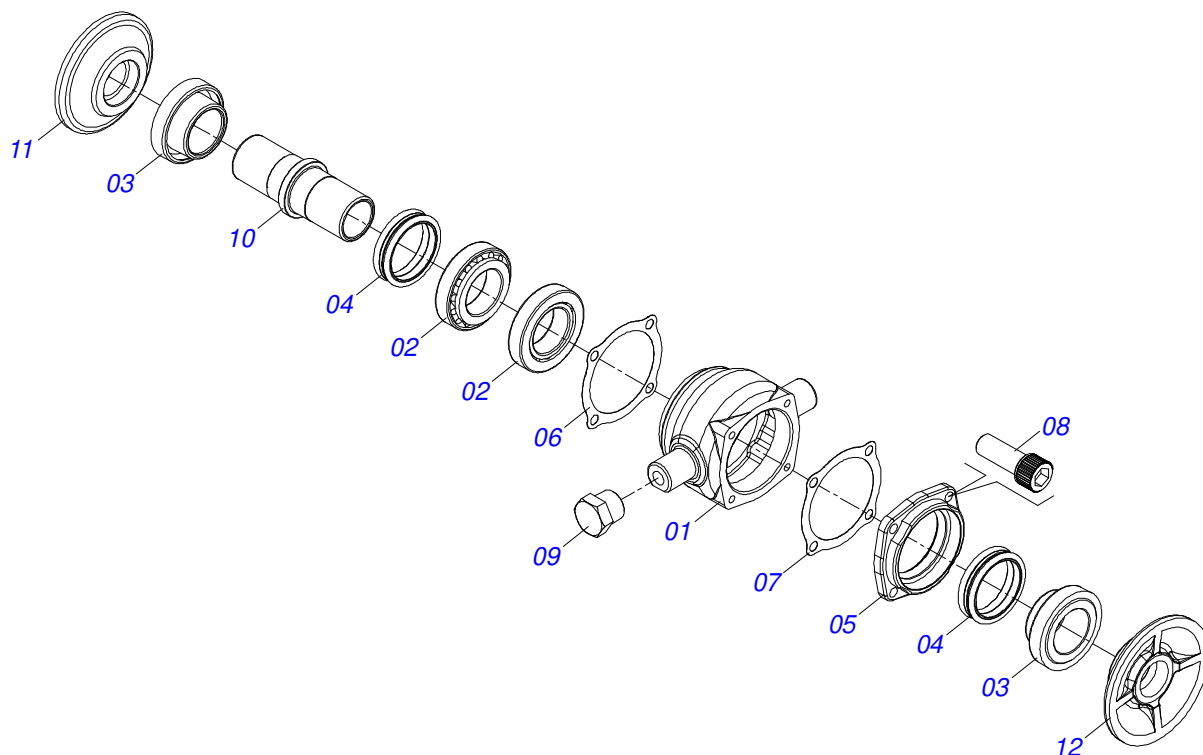

Item	Código	Descrição	Ver Pág.	QT
01	0502012839	CAIXA MANCAL AGRICOLA DM OL OSCILANTE 182/192,5		01
02	0503012171	ROLAMENTO 32210 SKF		02
03	0502010541	PORTA RETENTOR COM LUVA		02
04	0503030026	RETENTOR LP JB-253		02
05	0502020424	TAMPA CAIXA MANCAL AGRICOLA DM O-182/192,225		01
06	0503030013	JUNTA VEDACAO 112 X 90,5 X 0,3		02
07	0503030684	JUNTA VEDACAO 112 X 90,5 X 0,1		01
08	0503010134	PARAFUSO 3/8 UNC X 1 C C SI 12.9		04
09	0503010856	BUJAO R 3/8 BSPT		02
10	0502040061	EIXO MANCAL AGRICOLA 182 E 192,5		01
11	0502010605	ENCOSTO INTERNO DISCO		01
12	0502010604	ENCOSTO EXTERNO DISCO		01