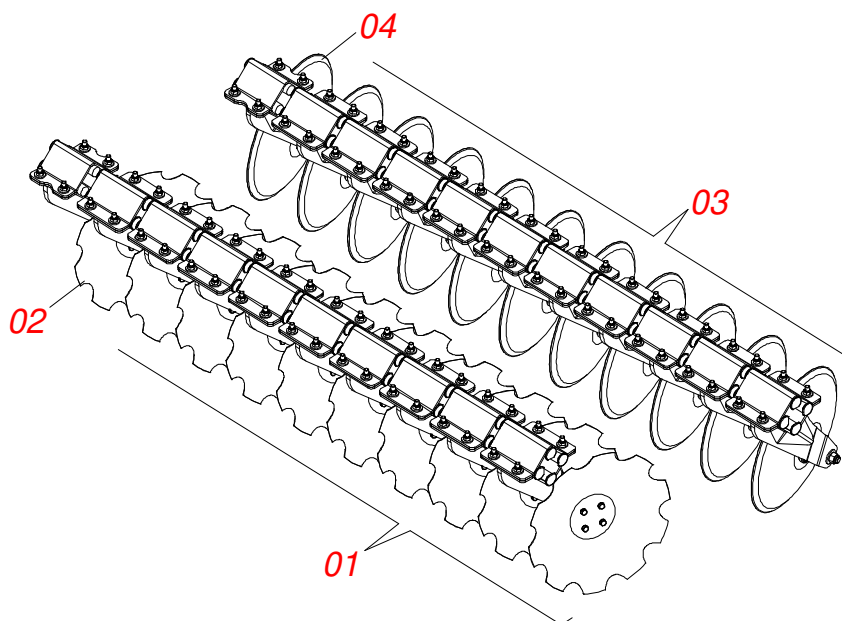

Item	Código	Descrição	Ver Pág.	QT
01	0909099059	DISCO DIANTEIRO COMPLETO	13	09
02	0909099036	DISCO DIANTEIRO COMPLETO (JUNCAO)	14	01
03	0909099060	DISCO TRASEIRO COMPLETO	15	10
04	0909099037	DISCO TRASEIRO COMPLETO (JUNCAO)	16	01