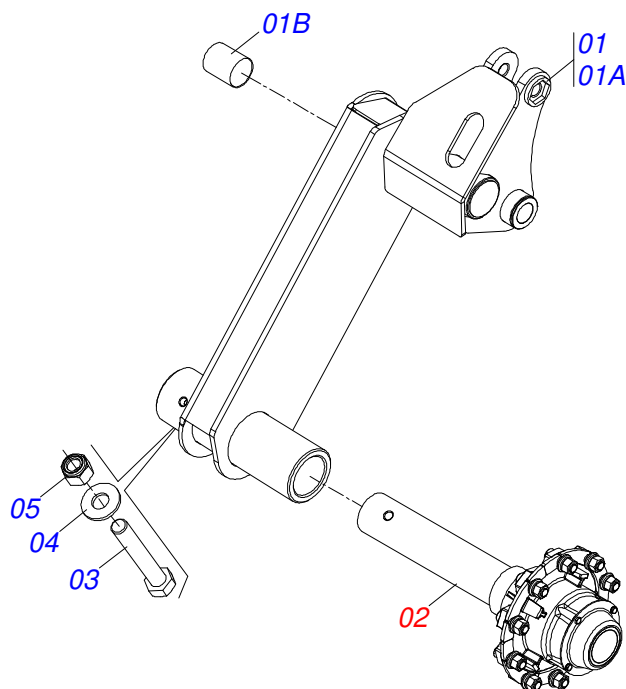

Item	Código	Descrição	Ver Pág.	QT
01	0521057726	RODEIRO LATERAL ESQUERDO COM LUVAS 60		01
01A	0531060696	RODEIRO LATERAL ESQUERDO 60		01
01B	0503019271	LUVA AUTO LUBRIFICANTE IGLIDUR QSM-5055-60		02
02	0521049580	CONJUNTO CUBO RODA (ROLAMENTO NACIONAL)	6	01
03	0501013475	PARAFUSO 3/4 UNC X 7.1/2 C S G.5 ZN		01
04	0501010104	ARRUELA LISA 45 X 20 X 4,00 ZN		01
05	0503011075	PORCA SEXTAVADA AUTOTRAVANTE COM NYLON 3/4 UNC ALTA G.5 ZN		01