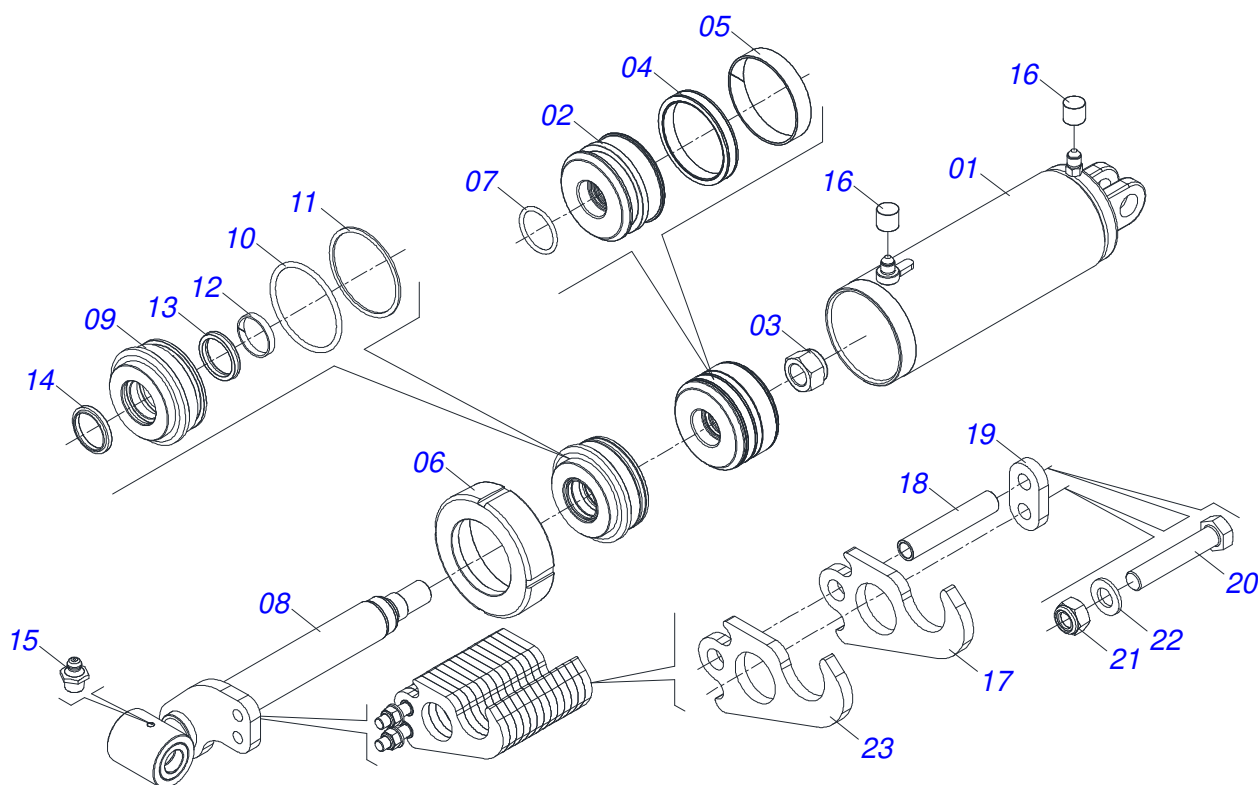

Item	Código	Descrição	Ver Pág.	QT
01	0531060928	CAMISA 127 X 291 BP SPEED DISK		01
02	0581013698	EMBOLO 50,8 X 127 C/R. M36 X 1,5		01
03	0503010817	PORCA SEXTAVADA AUTOTRAVANTE COM NYLON 1.1/4 UNF ALTA G.5 ZN		01
04	0503018439	ANEL CAPPED T-SEAL 1905127		01
05	0503018150	ANEL GUIA W2-5000-984 (4528)		01
06	0502010382	TAMPA MOVEL 127		01
07	0503010173	ANEL O RING 2-220 N 3006-9B		01
08	0531060930	EXTENSOR 53,98 X 409 ESQUERDO		01
09	0502012646	SUORTE ANEIS 53,98 X 127		01
10	0503010351	ANEL O RING 2-425 N 3006-9B		01
11	0503011062	ANEL BACK-UP 8-425		01
12	0503015641	ANEL SLYDRING GR6900530-HM061		01
13	0503015642	VEDACAO U-CUP RUUB000970		01
14	0503015715	VEDACAO SCRAPER WAE302125-Z201		01
15	0503010002	GRAXEIRA 1800		01
16	0503030384	PLUG CON N-001		02
17	0591010867	TOPADOR 202		07
18	0591010869	LUVA 16 X 22 X 166		02
19	0591010870	PLACA FIXACAO TOPADORES		01
20	0503014636	PARAFUSO 5/8 UNC X 9 CS G.5 ZN		02
21	0503013389	PORCA SEXTAVADA AUTOTRAVANTE COM NYLON 5/8 UNC BAIXA G.5 ZN		02
22	0501010301	ARRUELA LISA 16 X 29,50 X 3,00 ZN		02
23	0591013805	TOPADOR (202 X 6,30)		12
24	0511033700	JOGO REPARO COMPLETO CILINDRO 50,80 X 114,30		01