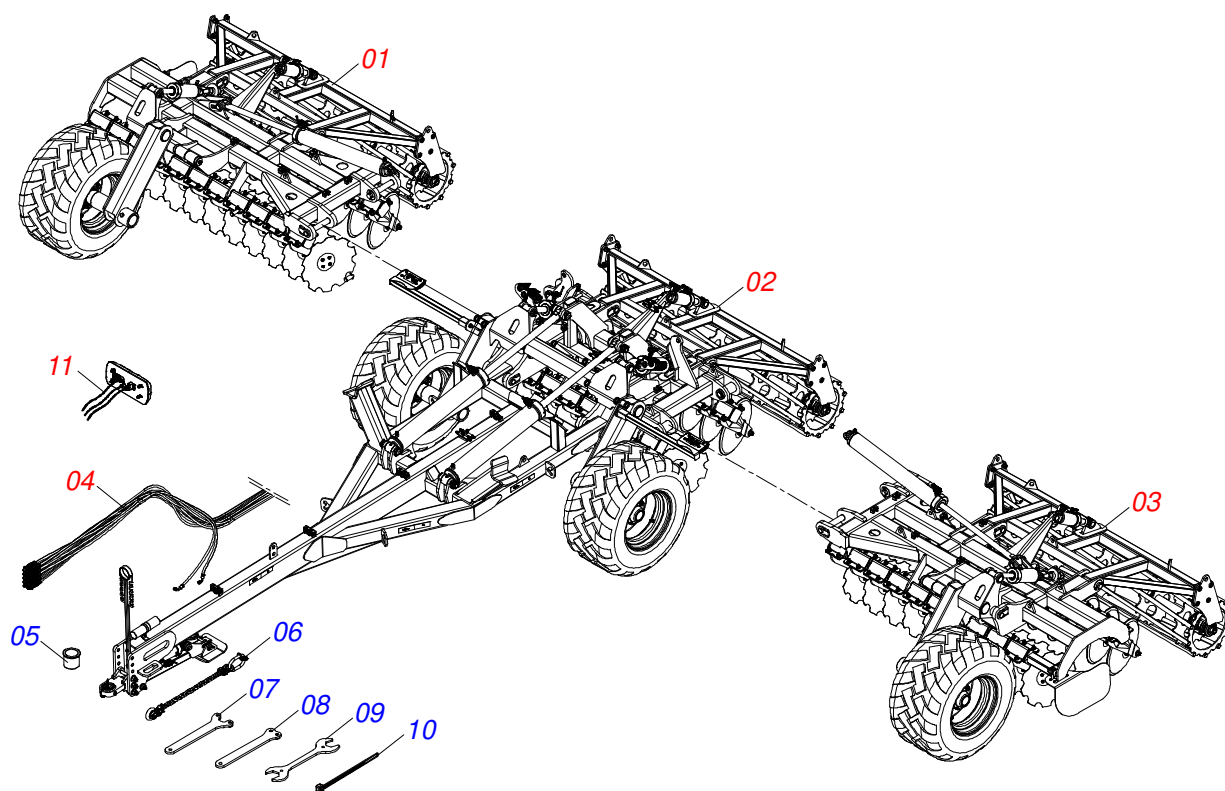

Item	Código	Descrição	Ver Pág.	QT
01	0909099079	QUADRO LATERAL DIREITO COMPLETO	2	01
02	0909099080	QUADRO CENTRAL COMPLETO	18	01
03	0909099081	QUADRO LATERAL ESQUERDO COMPLETO	34	01
04	0909099082	CIRCUITO HIDRAULICO COMPLETO	38	01
05	0591013448	LUVA 65,50 X 78 X 76 (PINO 2.1/2)		01
06	0503019848	CORRENTE SEGURANCA 1300 X 5/8 COM GANCHO/ARGOLA		01
07	0531060926	CHAVE PINO 50MM		01
08	0531060925	CHAVE PINO 25MM		01
09	0541015451	CHAVE FIXA 2.3/8 X 2.3/4		01
10	0503013100	ABRACADEIRA NYLON 4,8 X 1,3 X 200 MM		01
11	0909099074	CHICOTE LANTERNA 6500 60/72 DISCOS	41	01