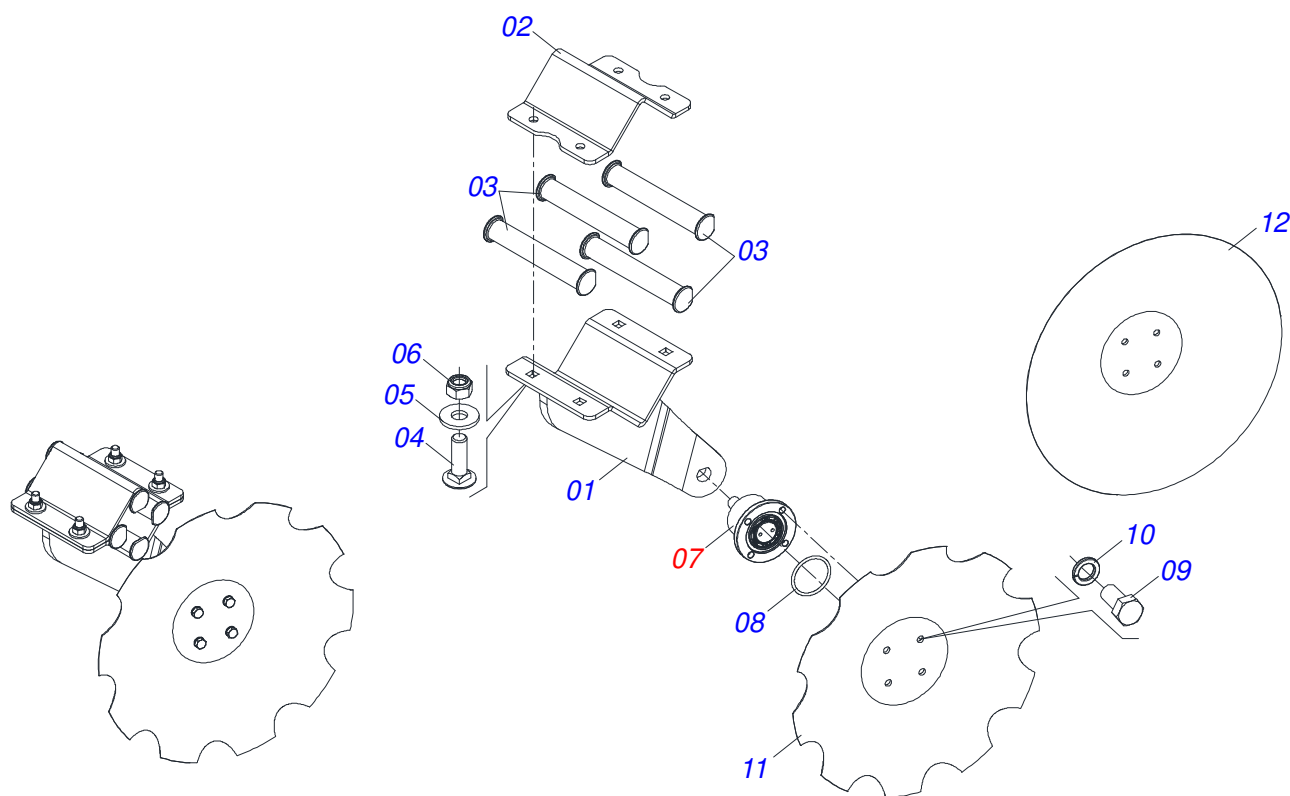

Item	Código	Descrição	Ver Pág.	QT
01	0531065550	BRACO DISCO DIANTEIRO COM REFORCO		01
02	0591014683	FIXADOR SUPERIOR BRACO DISCO (JUNCAO)		01
03	0503034940	BORRACHA FIXACAO SUPORTE DISCO		04
04	0503012699	PARAFUSO 5/8 NC X 2 CAPQ G.5 ZN 1K20548		04
05	0501012140	ARRUELA LISA 16,50 X 40 X 4,00 ZN		04
06	0503013389	PORCA SEXTAVADA AUTOTRAVANTE COM NYLON 5/8 UNC BAIXA G.5 ZN		04
07	0531058997	CUBO FIXACAO DISCO COMPLETO	17	01
08	0503019460	ANEL O RING 2-335 N 3006-9B		01
09	0503013232	PARAFUSO 1/2 UNF X 1 C S G.5 ZN		04
10	0503010019	ARRUELA PRESSAO 1/2		04
11	0611022017	DISCO RECORTADO CP C7" 22X6 C53AF02 4FR13,5 10R D571		01
11.	0611022015	DISCO RECORTADO CP C7" 20X6 C44,5AF02 4FR13,5 10R D571		01
12	0610023512	DISCO LISO CP C7" 22X6 C53AF02 4FR13,5 10R D571		01
12.	0610023513	DISCO LISO CP C7" 20X6 C44,5AF02 4FR13,5 D571		01