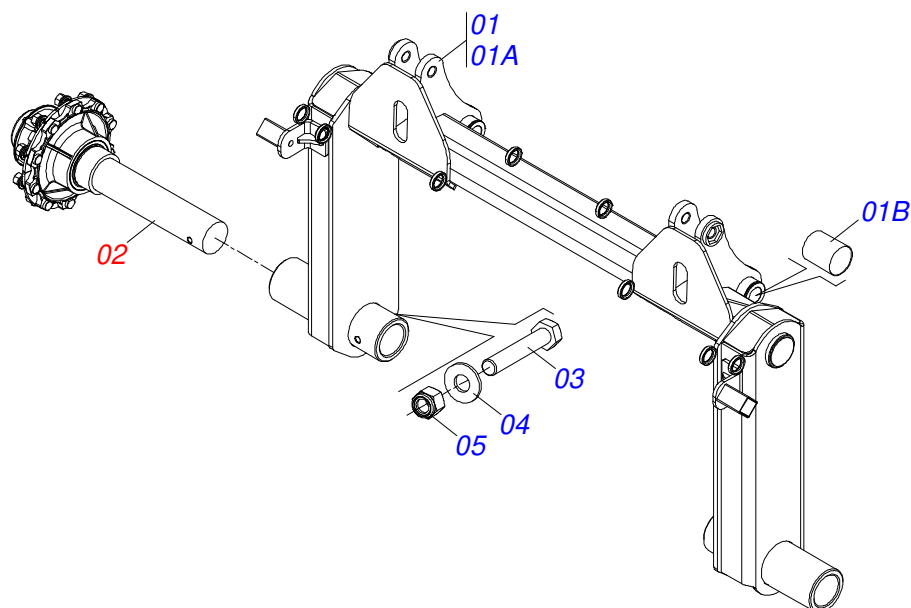

Item	Código	Descrição	Ver Pág.	QT
01	0521058055	RODEIRO CENTRAL (820 X 2400) C/LUVAS SPEED DISK		01
01A	0531060916	RODEIRO CENTRAL (820 X 2400) SPEED DISK		01
01B	0503019271	LUVA AUTO LUBRIFICANTE IGLIDUR QSM-5055-60		04
02	0521049580	CONJUNTO CUBO RODA (ROLAMENTO NACIONAL)	6	02
03	0501013475	PARAFUSO 3/4 UNC X 7.1/2 C S G.5 ZN		02
04	0501010104	ARRUELA LISA 45 X 20 X 4,00 ZN		02
05	0503011075	PORCA SEXTAVADA AUTOTRAVANTE COM NYLON 3/4 UNC ALTA G.5 ZN		02