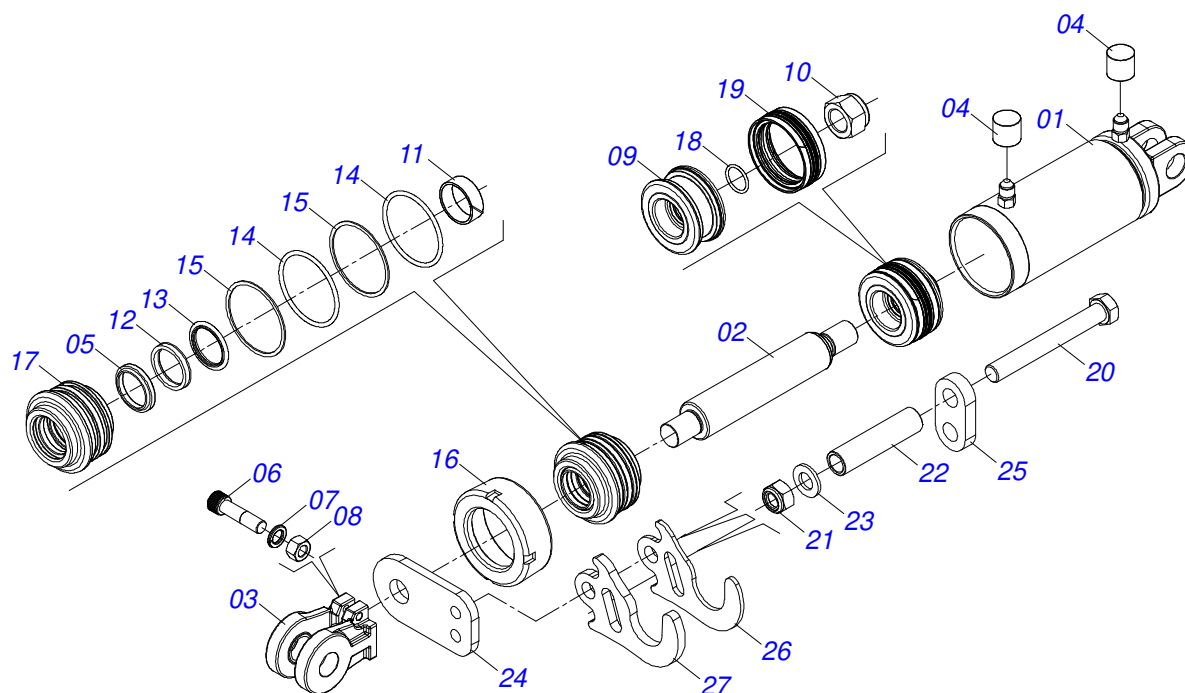

Item	Código	Descrição	Ver Pág.	QT
01	0531060927	CAMISA 101,60 X 230 SPEED DISK		01
02	0591013802	EXTENSOR CILINDRO HIDRAULICO 50,80 X 313,50 SPEED DISK		01
03	0502040747	GARFO 32,54		01
04	0503030384	PLUG CON N-001		02
05	0503010039	ANEL RASPADOR D-2000 1G24231		01
06	0503011094	PARAFUSO 3/8 UNC X 2 C C S I 12.9		01
07	0503011443	ARRUELA PRESSAO 3/8		01
08	0503010026	PORCA SEXTAVADA 3/8 UNC G.5 ZN		01
09	0502012820	EMBOLO 50,80 X 101,60		01
10	0503010817	PORCA SEXTAVADA AUTOTRAVANTE COM NYLON 1.1/4 UNF ALTA G.5 ZN		01
11	0503018025	ANEL GUIA W2-2250-750 (3097 AGEL)		01
12	0503018026	GAXETA 1870-2000-375 B POLYMAX		01
13	0503018024	ANEL BS OD050805200171D-BR		01
14	0503010338	ANEL O RING 2-342 N 3006-9B		02
15	0503011061	ANEL BACK-UP 8-342		02
16	0502012822	TAMPA MOVEI 101,60		01
17	0502012821	SUPORTE ANEIS 50,80 X 101,60		01
18	0503018029	ANEL O RING 2-217 N 3006 90B		01
19	0503015633	VEDACAO SELEMASTER DSM PCB0NB102-NCRO		01
20	0501013867	PARAFUSO 5/8 UNC X 6 CS G.5 ZN		02
21	0503013389	PORCA SEXTAVADA AUTOTRAVANTE COM NYLON 5/8 UNC BAIXA G.5 ZN		02
22	0591010848	LUVA 16 X 22 X 103 HIGH SPEED		02
23	0501010301	ARRUELA LISA 16 X 29,50 X 3,00 ZN		02
24	0591010844	ORELHA MAIOR SUPORTE TOPADORES		01
25	0591010870	PLACA FIXACAO TOPADORES		01
26	0591013800	TOPADOR (179 X 6,30)		08
27	0591010847	TOPADOR 179		04
28	0511032211	JOGO REPARO CILINDRO 50,80 X 101,60		01