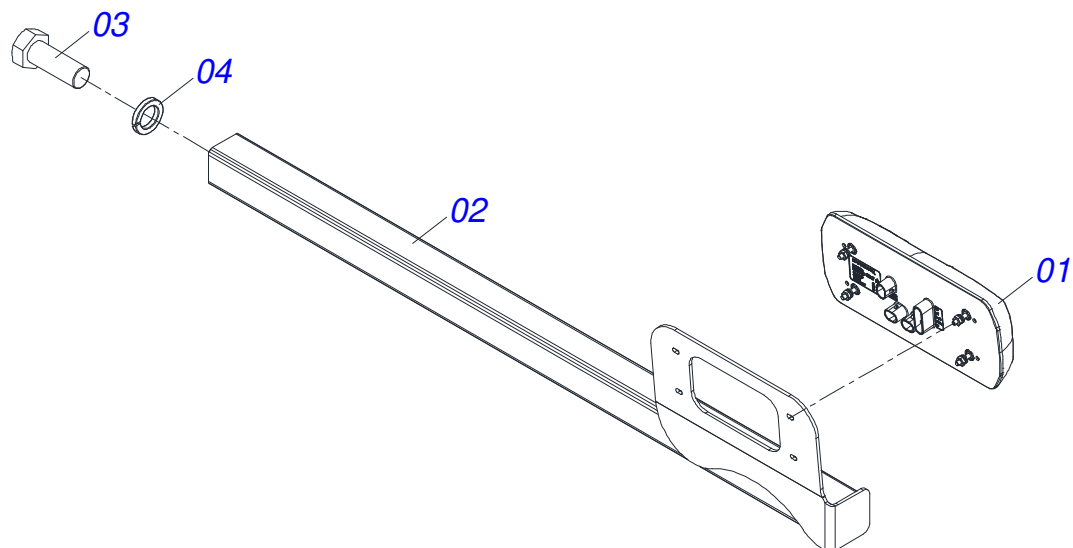

Item	Código	Descrição	Ver Pág.	QT
01	0503019579	LANTERNA LED FLEXIVEL II POS/DIREC/RE 8518.86.325 BRASLUX		01
02	0531061306	SUPORTE ESQUERDO FIXACAO LANTERNA (990)		01
03	0501010098	PARAFUSO 3/4 UNC X 2 C S G.5 ZN		01
04	0503010023	ARRUELA PRESSAO 3/4 ZN		01