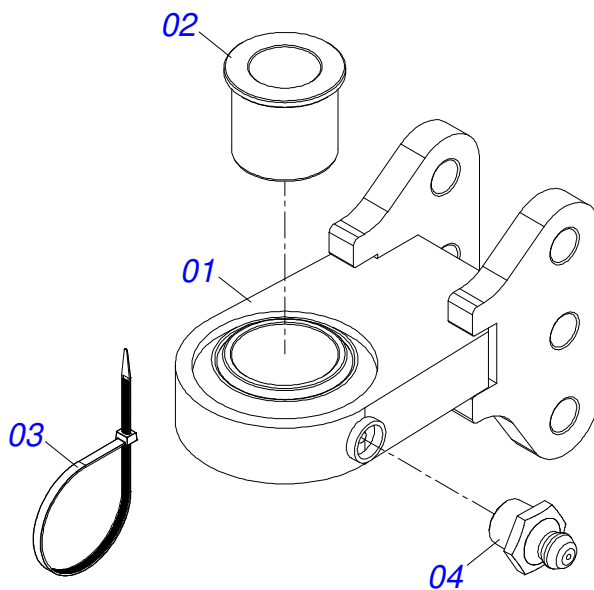

Item	Código	Descrição	Ver Pág.	QT
01	0531060712	ENGATE TRATOR COM ROTULA 60 X 70 (215) ENGATE (3)		01
02	0591013086	LUVA 52,8 X 78 X 76 (PINO 2)		01
03	0503018829	ABRACADEIRA NYLON 7,8 X 1,8 X 390 MM RUBBER PLASTIC		01
04	0503010002	GRAXEIRA 1800		01