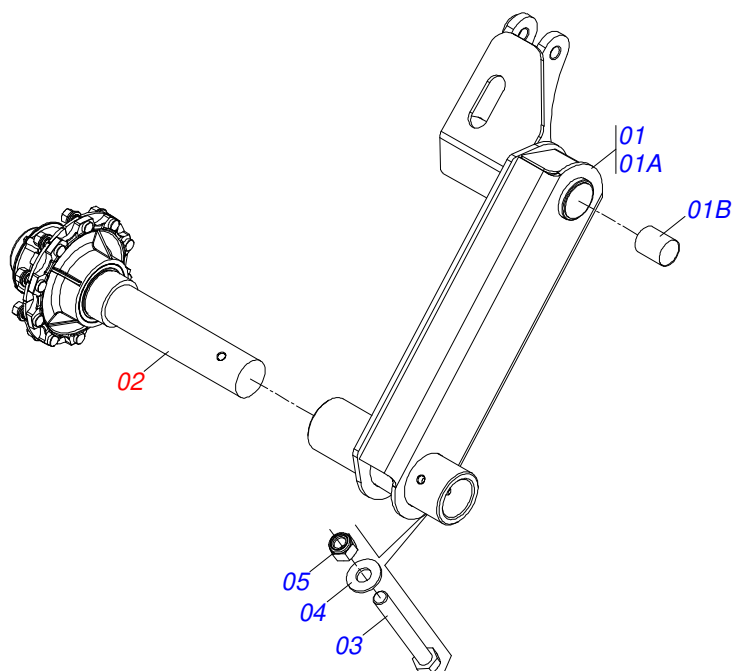

Item	Código	Descrição	Ver Pág.	QT
01	0521057727	RODEIRO LATERAL DIREITO COM LUVAS		01
01A	0531060697	RODEIRO LATERAL DIREITO 60		01
01B	0503019271	LUVA AUTO LUBRIFICANTE IGLIDUR QSM-5055-60		02
02	0521049580	CONJUNTO CUBO RODA (ROLAMENTO NACIONAL)	6	01
03	0501013475	PARAFUSO 3/4 UNC X 7.1/2 C S G.5 ZN		01
04	0501010104	ARRUELA LISA 45 X 20 X 4,00 ZN		01
05	0503011075	PORCA SEXTAVADA AUTOTRAVANTE COM NYLON 3/4 UNC ALTA G.5 ZN		01