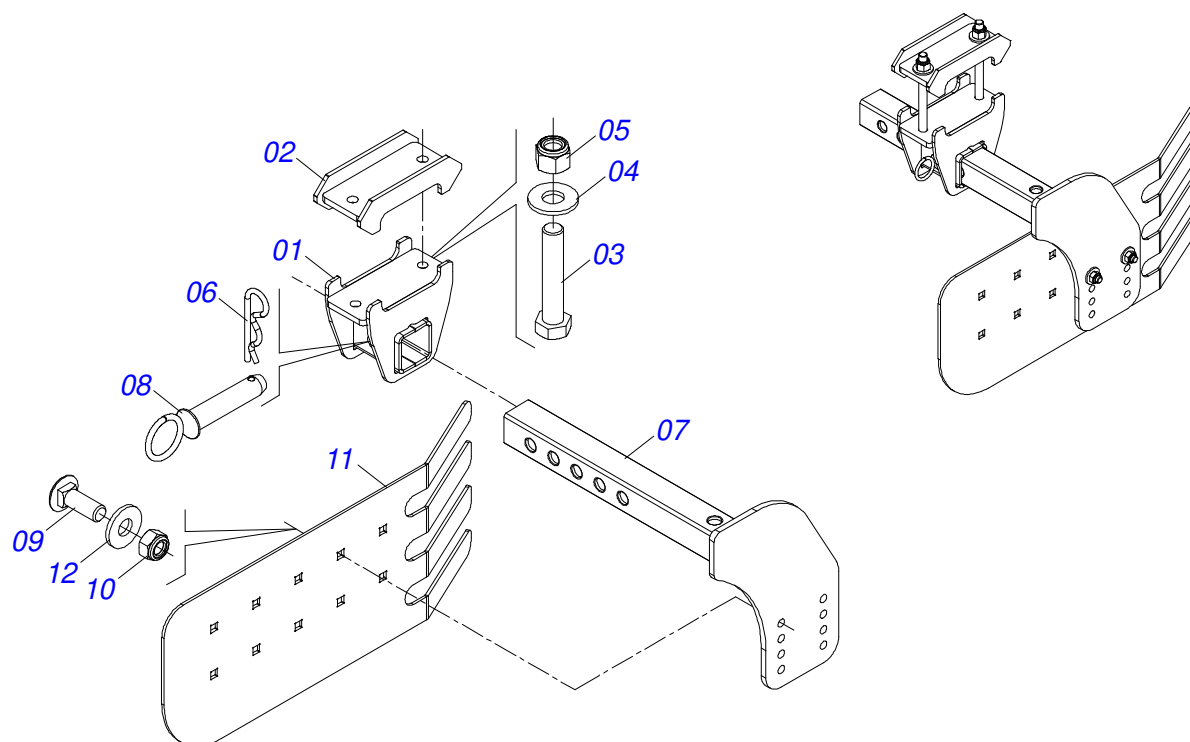

Item	Código	Descrição	Ver Pág.	QT
01	0531061642	FIXADOR INFERIOR APARADOR		01
02	0531061643	FIXADOR SUPERIOR APARADOR		01
03	0521010066	PARAFUSO 3/4 UNC X 8.1/2 C S G.5 ZN		02
04	0501010104	ARRUELA LISA 45 X 20 X 4,00 ZN		02
05	0503011075	PORCA SEXTAVADA AUTOTRAVANTE COM NYLON 3/4 UNC ALTA G.5 ZN		02
06	0503031035	CUPILHA 6 X 88		01
07	0511072213	SUPORTE APARADOR		01
08	0501068992	EIXO JUNCAO 25 X 100 COM ARGOLA		01
09	0503013842	PARAFUSO 5/8 UNC X 1.3/4 CAPQ G.5 ZN		02
10	0503013389	PORCA SEXTAVADA AUTOTRAVANTE COM NYLON 5/8 UNC BAIXA G.5 ZN		02
11	0591017342	CORPO APARADOR 350 COM FURACAO 17		01
12	0501012140	ARRUELA LISA 16,50 X 40 X 4,00 ZN		02