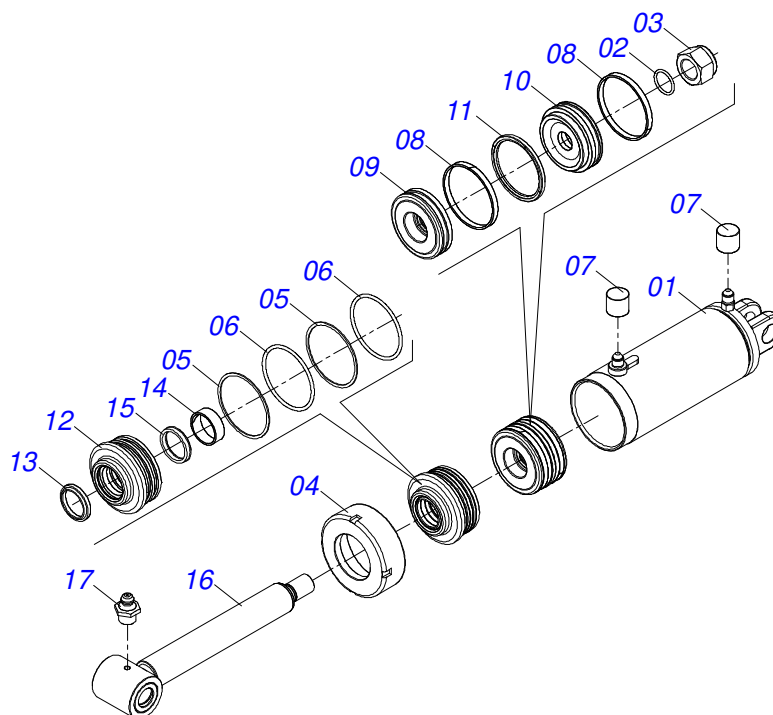

Item	Código	Descrição	Ver Pág.	QT
01	0531060931	CAMISA 114,30 X 283 BP SPEED DISK		01
02	0503010345	ANEL O RING 2-218 N 3006-9B 1G04609		01
03	0503010817	PORCA SEXTAVADA AUTOTRAVANTE COM NYLON 1.1/4 UNF ALTA G.5 ZN		01
04	0502011222	TAMPA MOVEL 114,3		01
05	0503011893	ANEL BACK-UP 8-346 1G31096		02
06	0503011892	ANEL O RING 2-346 N 3006-9B 1G04629		02
07	0503030384	PLUG CON N-001		02
08	0503017881	ANEL GUIA SLYDRING GPU000139 TRELLEBORG		02
09	0581012603	EMBOLO 114,30 BY-PASS EST/MATIC		01
10	0581012604	EMBOLO 114,3 BY-PASS EST/MATIC		01
11	0503018652	VEDACAO AX5002+2241 (114,30X98,02X7,90)		01
12	0591010122	SUPORTE DOS ANÉIS Ø50,8 X Ø114,3		01
13	0503015636	VEDACAO SCRAPER WAE302000-Z04		01
14	0503018025	ANEL GUIA W2-2250-750 (3097 AGEL)		01
15	0503018026	GAXETA 1870-2000-375 B POLYMAX		01
16	0531060932	EXTENSOR 50,80 X 407 X 354 C/LUVA SPEED DISK		01
17	0503010002	GRAXEIRA 1800		01
18	0511033700	JOGO REPARO COMPLETO CILINDRO 50,80 X 114,30		01