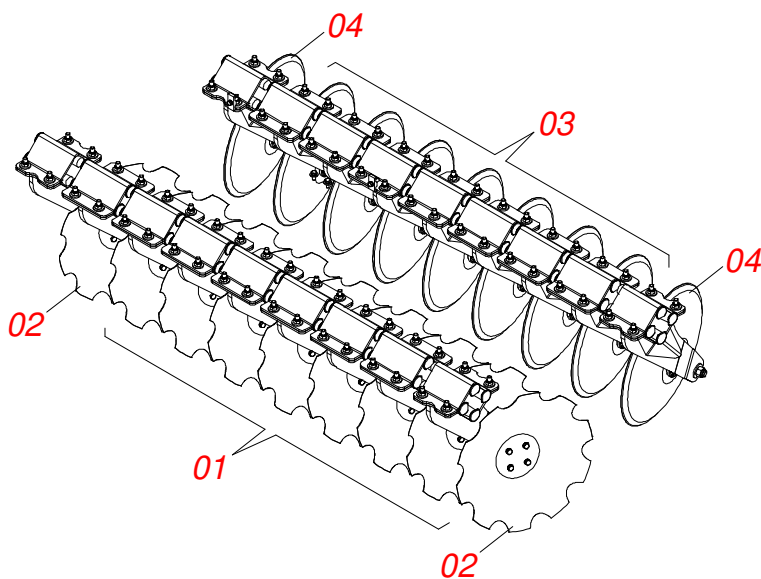

Item	Código	Descrição	Ver Pág.	QT
01	0909099059	DISCO DIANTEIRO COMPLETO	13	07
02	0909099036	DISCO DIANTEIRO COMPLETO (JUNCAO)	14	02
03	0909099060	DISCO TRASEIRO COMPLETO	15	07
04	0909099037	DISCO TRASEIRO COMPLETO (JUNCAO)	16	02