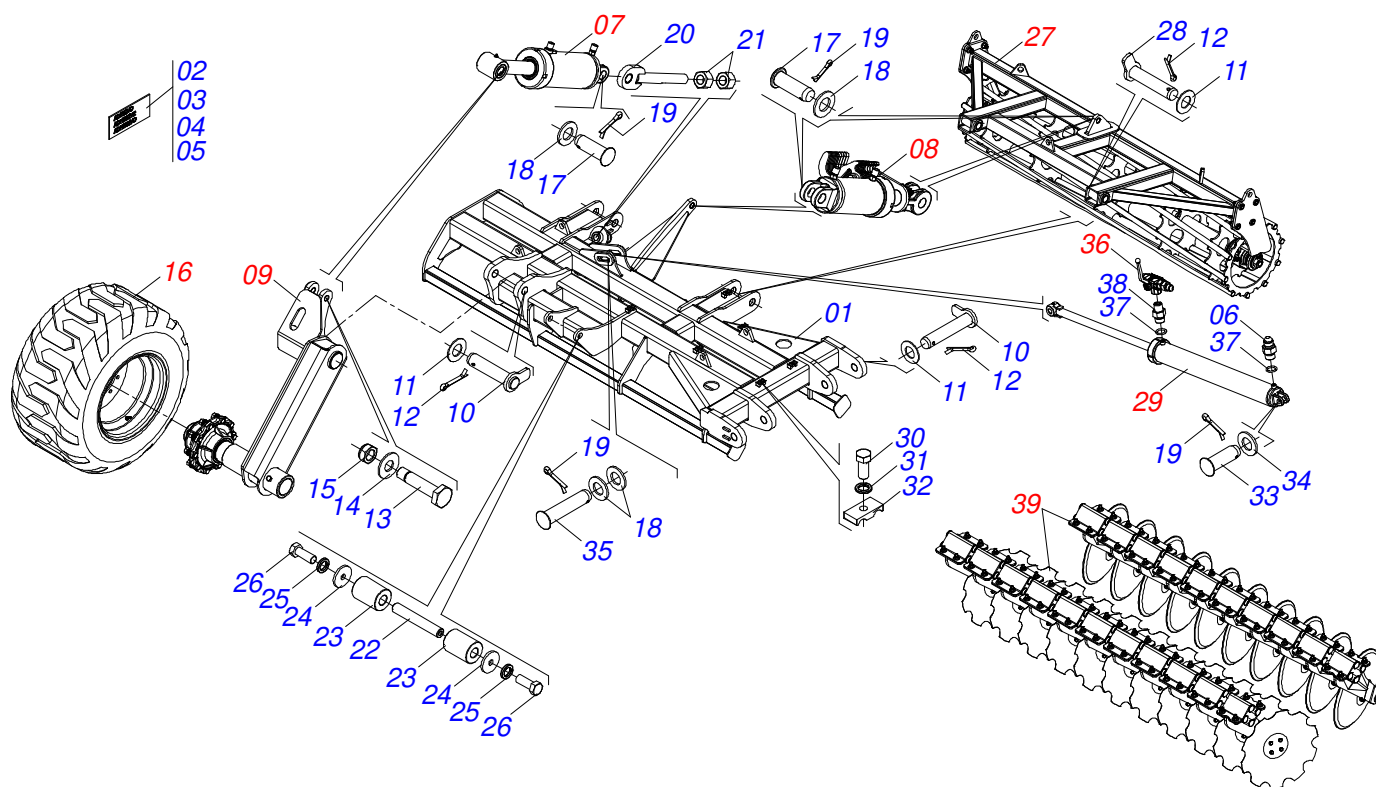

TATU SPEED DISK

TATU SPEED DISK - 60 DISCOS

Código: 0501092755
Série: S-0520
Revisão: 00
Data da Revisão: SETEMBRO/2024

CATÁLOGO DE PEÇAS

MARCHESAN

PRODUTOS

Código	Descrição
0102580008	TATU SPEED DISK 60 X 20 X 6,00 DLCP RD S-0520
0102580007	TATU SPEED DISK 60 X 20 X 6,00 DRCP RD S-0520
0102580009	TATU SPEED DISK 60 X 20 X 6,00 MTCP RD S-0520
0102580011	TATU SPEED DISK 60 X 22 X 6,00 DLCP RD S-0520
0102580010	TATU SPEED DISK 60 X 22 X 6,00 DRCP RD S-0520
0102580012	TATU SPEED DISK 60 X 22 X 6,00 MTCP RD S-0520

Item	Código	Descrição	Ver Pág.	QT
01	0909099079	QUADRO LATERAL DIREITO COMPLETO	2	01
02	0909099080	QUADRO CENTRAL COMPLETO	18	01
03	0909099081	QUADRO LATERAL ESQUERDO COMPLETO	34	01
04	0909099082	CIRCUITO HIDRAULICO COMPLETO	38	01
05	0591013448	LUVA 65,50 X 78 X 76 (PINO 2.1/2)		01
06	0503019848	CORRENTE SEGURANCA 1300 X 5/8 COM GANCHO/ARGOLA		01
07	0531060926	CHAVE PINO 50MM		01
08	0531060925	CHAVE PINO 25MM		01
09	0541015451	CHAVE FIXA 2.3/8 X 2.3/4		01
10	0503013100	ABRACADEIRA NYLON 4,8 X 1,3 X 200 MM		01
11	0909099074	CHICOTE LANTERNA 6500 60/72 DISCOS	41	01

TATU SPEED DISK - 60 DISCOS
QUADRO LATERAL DIREITO COMPLETO

Página 2
0909099079

Item	Código	Descrição	Ver Pág.	QT
33	0521012538	EIXO JUNCAO 31,75 X 90 FURO 75 ZN		01
34	0501019435	ARRUELA LISA 32 X 50 X 1,50		01
35	0521010547	EIXO JUNCAO 31,75 X 165 FURO 150 ZN		01
36	0521049464	VALVULA SEGURANCA ESQUERDA REGISTRO	MODELO 31	01
37	0503010190	ANEL O RING 2-114 N 3006-9B		02
38	0503034943	NIPLE 3/4 UNF X 3/8 BSPT X 41		01
39	0909099083	CONJUNTO DISCOS LATERAL DIREITA	12	01