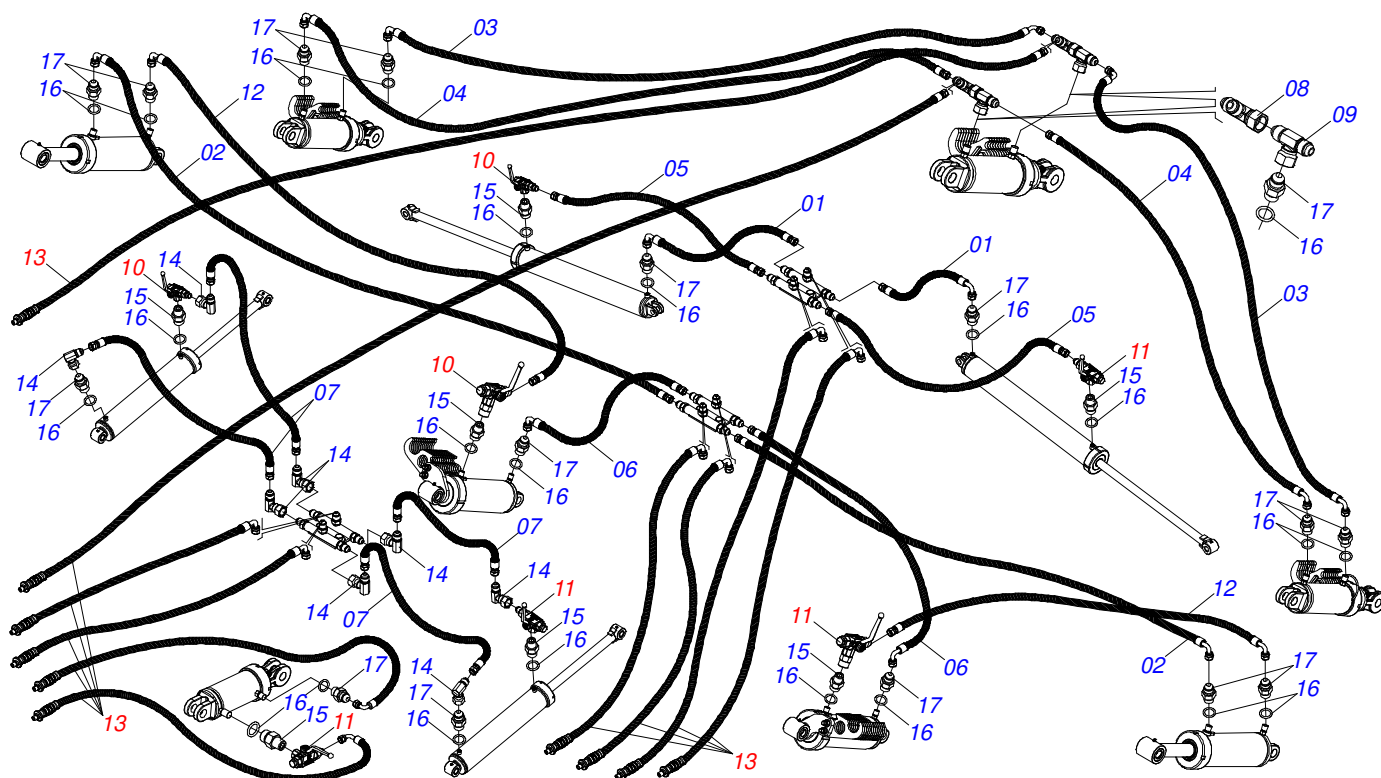

Item	Código	Descrição	Ver Pág.	QT
00	0521058259	JOGO MANGUEIRA TATU SPEED DISC 60D		01
01	0501082313	MANGUEIRA 3/8 X 1100 TR-TC PARKER SPEED DISK		02
02	0501082309	MANGUEIRA 3/8 X 3600 TR-TC PARKER SPEED DISK		02
03	0501082307	MANGUEIRA 3/8 X 3800 TC-TC PARKER SPEED DISK		02
04	0501082308	MANGUEIRA 3/8 X 3500 TR-TC PARKER SPEED DISK		02
05	0501082311	MANGUEIRA 3/8 X 2100 TR-TR PARKER SPEED DISK		02
06	0501082313	MANGUEIRA 3/8 X 1100 TR-TC PARKER SPEED DISK		02
07	0501082362	MANGUEIRA 3/8 X 750 TR-TR PARKER SPEED DISK		04
08	0503011968	ADAPTADOR T COM PORCA GIRATORIA LATAO 3/4 8R6X-S		02
09	0503037376	ADAPTADOR T COM PORCA GIRATORIA CENTRAL 3/4		02
10	0521049464	VALVULA SEGURANCA ESQUERDA MODELO 31 REGISTRO		03
11	0521049463	VALVULA SEGURANCA DIREITA MODELO REGISTRO	24	04
12	0501082310	MANGUEIRA 3/8 X 3200 TR-TC PARKER SPEED DISK		02
13	0909099071	JOGO DE MANGUEIRAS	39	01
14	0503018034	JOELHO MACHO JIC 37 X R.3/4 UNF PORCA GIRATORIA		08
15	0503034943	NIPLE 3/4 UNF X 3/8 BSPT X 41		07
16	0503010190	ANEL O RING 2-114 N 3006-9B		24
17	0501010617	NIPLE 3/4 NF X 3/4 NF SEXTAVADO 7/8 X 44		17