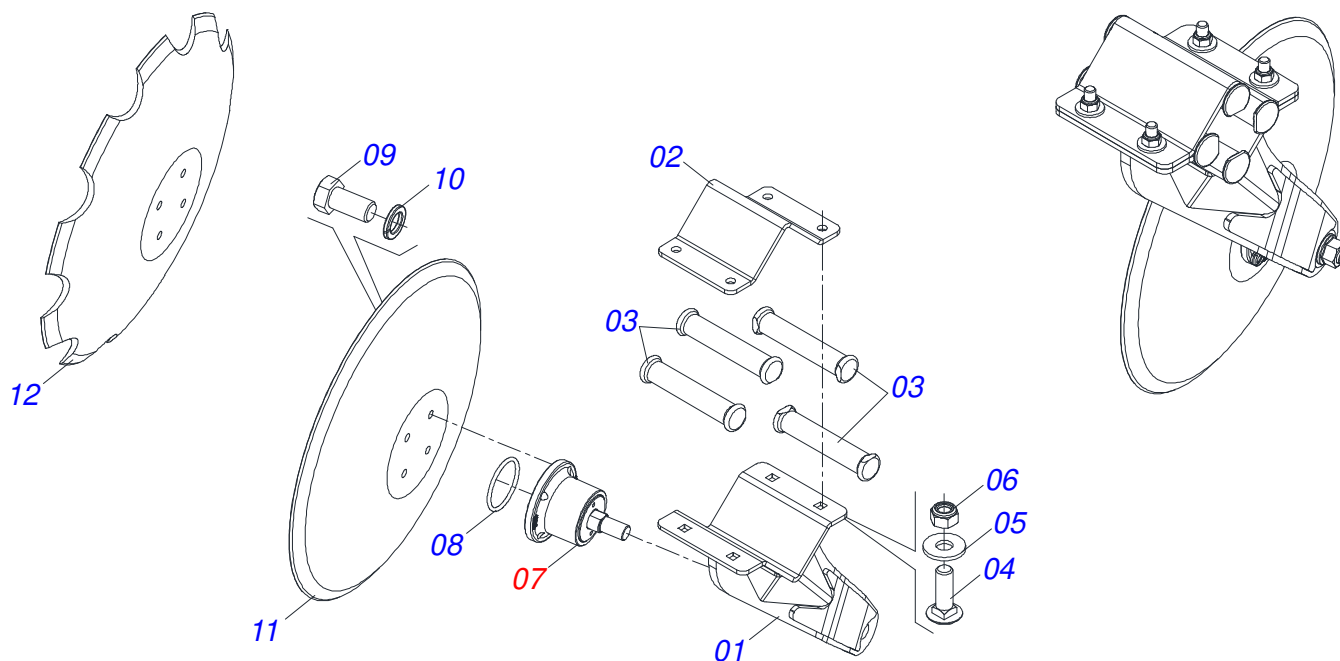

Item	Código	Descrição	Ver Pág.	QT
01	0531065549	BRACO DISCO TRASEIRO COM REFORÇO		01
02	0591010832	FIXADOR SUPERIOR BRACO DISCO HIGH SPEED		01
03	0503034940	BORRACHA FIXACAO SUPORTE DISCO		04
04	0503012699	PARAFUSO 5/8 NC X 2 CAPQ G.5 ZN 1K20548		04
05	0501012140	ARRUELA LISA 16,50 X 40 X 4,00 ZN		04
06	0503013389	PORCA SEXTAVADA AUTOTRAVANTE COM NYLON 5/8 UNC BAIXA G.5 ZN		04
07	0531058997	CUBO FIXACAO DISCO COMPLETO	17	01
08	0503019460	ANEL O RING 2-335 N 3006-9B		01
09	0503013232	PARAFUSO 1/2 UNF X 1 C S G.5 ZN		04
10	0503010019	ARRUELA PRESSAO 1/2		04
11	0610023512	DISCO LISO CP C7" 22X6 C53AF02 4FR13,5 10R D571		01
11.	0610023513	DISCO LISO CP C7" 20X6 C44,5AF02 4FR13,5 D571		01
12	0611022017	DISCO RECORTADO CP C7" 22X6 C53AF02 4FR13,5 10R D571		01
12.	0611022015	DISCO RECORTADO CP C7" 20X6 C44,5AF02 4FR13,5 10R D571		01