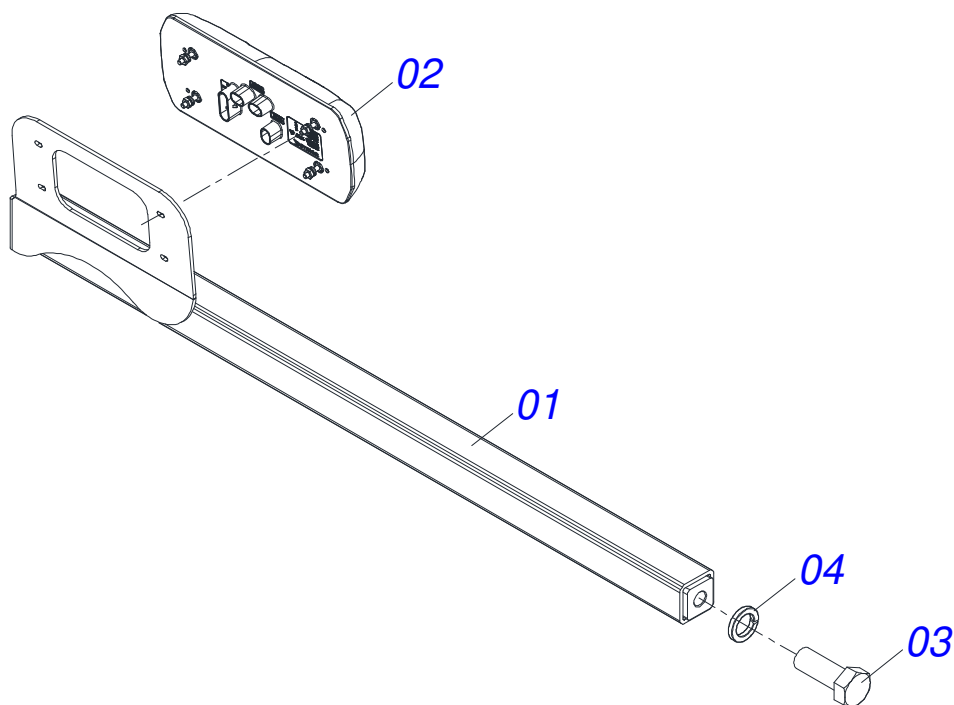

Item	Código	Descrição	Ver Pág.	QT
01	0531061305	SUPPORTO DIREITO FIXACAO LANTERNA (990)		01
02	0503019579	LANTERNA LED FLEXIVEL II POS/DIREC/RE 8518.86.325 BRASLUX		01
03	0501010098	PARAFUSO 3/4 UNC X 2 C S G.5 ZN		01
04	0503010023	ARRUELA PRESSAO 3/4 ZN		01