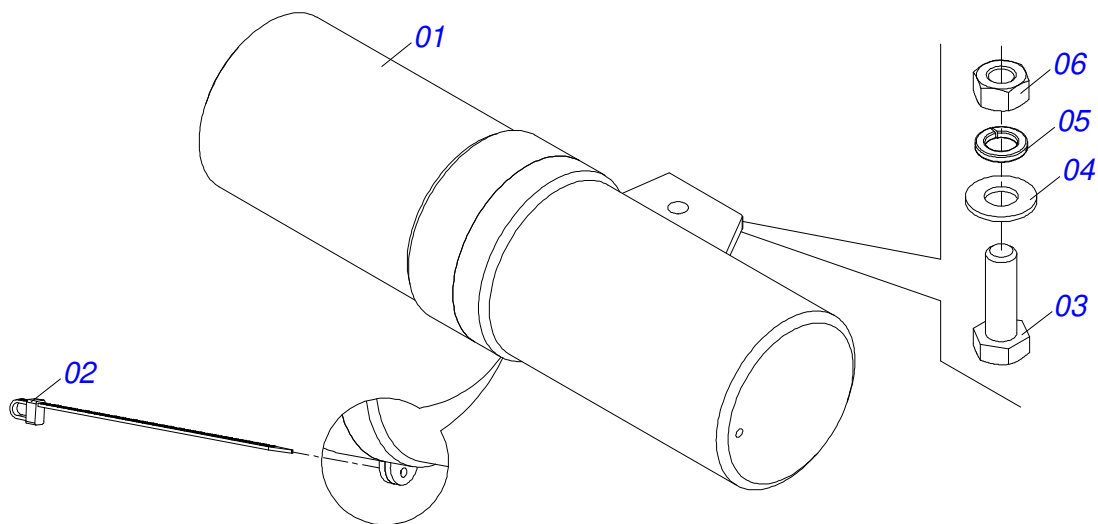

Item	Código	Descrição	Ver Pág.	QT
01	0503060100	PORTA MANUAL INSTRUÇÕES		01
02	0503010267	ABRACADEIRA NYLON 3,60 X 1,3 X 155 MM		01
03	0503010363	PARAFUSO 5/16 UNC X 1 C S G.2 ZN		01
04	0501010694	ARRUELA LISA 8,50 X 18 X 1,50 ZN		01
05	0503010179	ARRUELA PRESSAO 5/16 ZN 1K01528		01
06	0503010337	PORCA SEXTAVADA 5/16 UNC G.5 ZN		01
07	0511033657	SACO COM MANUAL INSTRUÇÃO		01