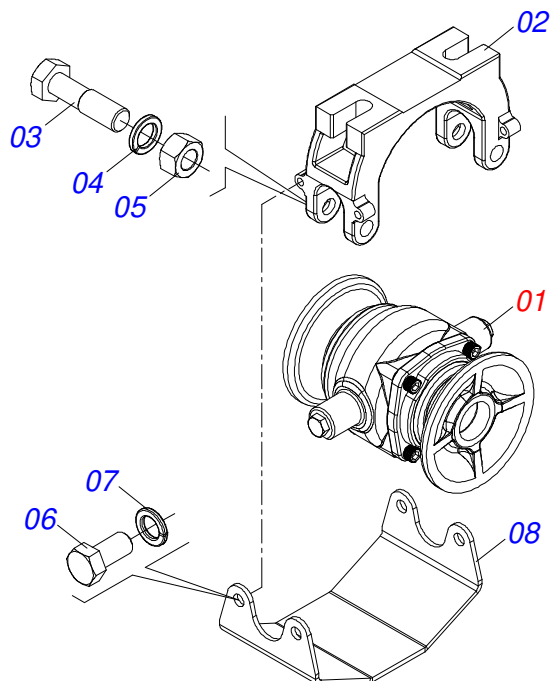

Item	Código	Descrição	Ver Pág.	QT
01	0521050838	MANCAL AGRICOLA DMO 192,5 X 1.1/2 NACIONAL	10	01
02	0502012854	SUPORTE MANCAL AGRICOLA DM OL OSCILANTE 182/192,5		01
03	0501011541	PARAFUSO 5/8 UNC X 3 CS G.5 ZN1K28066		02
04	0503010027	ARRUELA PRESSAO 5/8 ZN		02
05	0503010013	PORCA SEXTAVADA 5/8 UNC G.5 ZN		02
06	0503011334	PARAFUSO 3/8 UNC X 3/4 CS G.5 ZN		04
07	0503010025	ARRUELA PRESSAO 3/8 ZN		04
08	0581014143	CAPA PROTETORA MANCAIS OSCILANTE 182/192/225		01