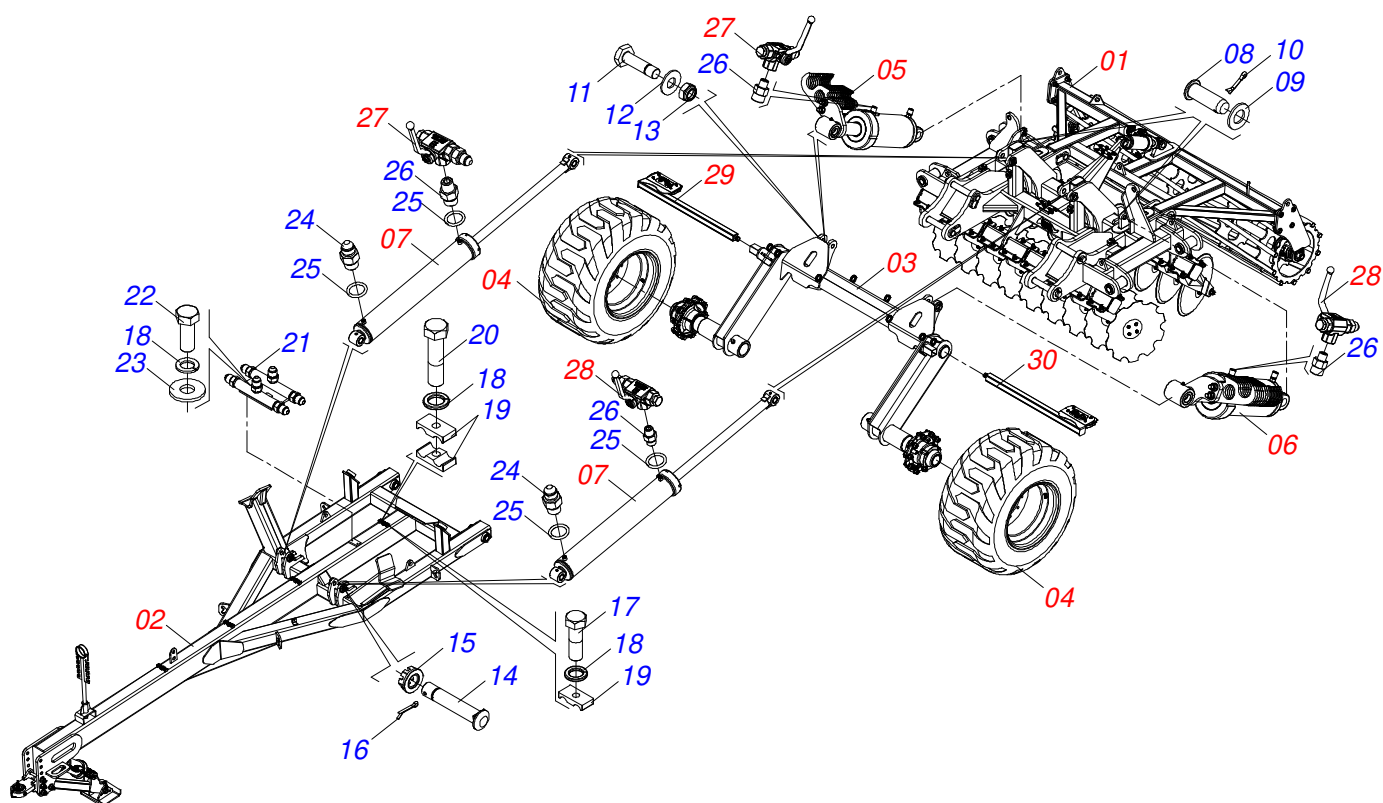

Item	Código	Descrição	Ver Pág.	QT
01	0909099045	QUADRO CENTRAL SEMI MONTADO COMPLETO	19	01
02	0909099046	CABECALHO COMPLETO	21	01
03	0531040100	CONJUNTO RODEIRO CENTRAL COM CUBO 60/108	27	01
04	0503062563	RODA COM PNEU RADIAL 600/50-22.5 16L	7	02
05	0531040074	CILINDRO HIDRAULICO 53,98 X 127 X 475 X 165 BP DIREITO	28	01
06	0531040073	CILINDRO HIDRAULICO 53,98 X 127 X 475 X 165 BP ESQUERDO	29	01
07	0521049462	CILINDRO HIDRAULICO 63,50 X 150 X 1290 X 935	30	02
08	0521010779	EIXO JUNCAO 31,75 X 95 FURO 80 ZN		02
09	0501017779	ARRUELA LISA 32 X 60 X 4,75		02
10	0503010523	CONTRAPINO 1/4 X 2		02
11	0581018185	PARAFUSO 1.1/4 UNF X 143,50		02
12	0501011280	ARRUELA LISA 32,50 X 75 X 4,75 ZN		02
13	0503010044	PORCA SEXTAVADA AUTOTRAVANTE COM NYLON 1.1/4 UNF BAIXA G.5 ZN		02
14	0541014119	EIXO JUNCAO 37,50 X 195		04
15	0501011301	PORCA CASTELO 1.1/2 UNC 6 FPP SEXTAVADA 2.5/16 ZN		04
16	0503010010	CONTRAPINO 1/4 X 2.1/2		04
17	0503011135	PARAFUSO 7/16 UNC X 1.1/2 C S G.5 ZN		01
18	0503010180	ARRUELA PRESSAO 7/16		07
19	0502010477	CORPO SUPORTE PRESILHA		15
20	0503011103	PARAFUSO 7/16 UNC X 2.1/2 C S G.5 ZN		07
21	0501068706	CONEXAO DUPLA		01
22	0503011338	PARAFUSO 7/16 UNC X 1 CS G.5 ZN		02
23	0501012803	ARRUELA LISA 12 X 30 X 3,00 ZN		02
24	0501010617	NIPL 3/4 NF X 3/4 NF SEXTAVADO 7/8 X 44		02
25	0503010190	ANEL O RING 2-114 N 3006-9B		04
26	0503034943	NIPL 3/4 UNF X 3/8 BSPT X 41		02
27	0521049464	VALVULA SEGURANCA ESQUERDA MODELO 31 REGISTRO	31	02
28	0521049463	VALVULA SEGURANCA DIREITA MODELO REGISTRO	24	02
29	0531040332	SUPORTE DIREITO COM LANTERNA (1505)	32	01