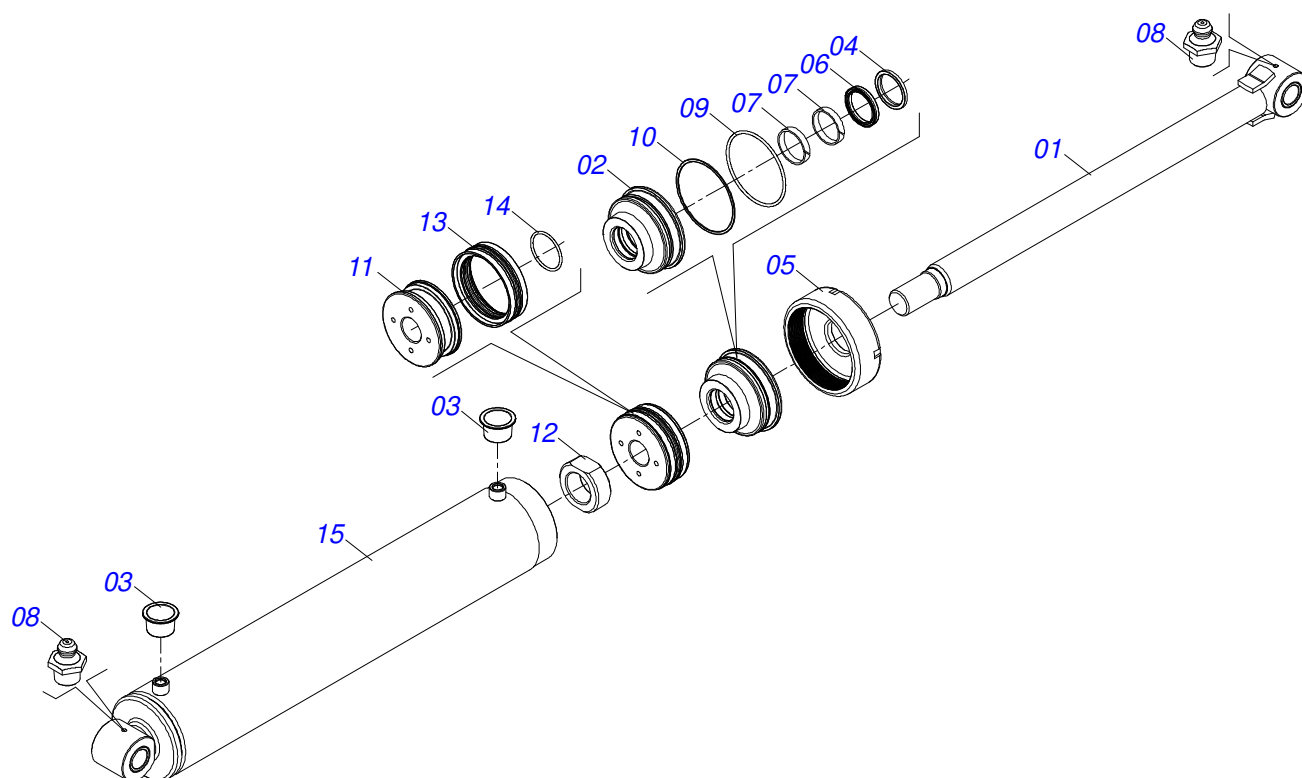

Item	Código	Descrição	Ver Pág.	QT
01	0531060063	EXTENSOR 63,50 X 1229		01
02	0581018237	SUPORTE ANEIS 63,50 X 150 X 80		01
03	0503030384	PLUG CON N-001		02
04	0503010287	ANEL RASPADOR D-2500		01
05	0541010615	TAMPA MOVEL 150		01
06	0503014960	GAXETA RUE302500-Z04 BUZAK		01
07	0503010971	ANEL G.I.2. 1/2X3X1/2 W2-2750-500 PK		02
08	0503010002	GRAXEIRA 1800		02
09	0503010704	ANEL O RING 2-357 N 3006-9B		01
10	0503019286	ANEL BACK-UP 8-357		01
11	0581018236	EMBOLO 150 X 57		01
12	0581018235	PORÇA S R 2 10FPP X 30MM		01
13	0503015912	VEDAÇÃO SELEMASTER DAS PCB1A1500-NCRO		01
14	0503019098	ANEL O RING 2-227 N 3006-90B		01
15	0531060064	CAMISA 150 X 1095		01
16	0511033408	JOGO REPARO COMPLETO CILINDRO 63,50 X 150		01