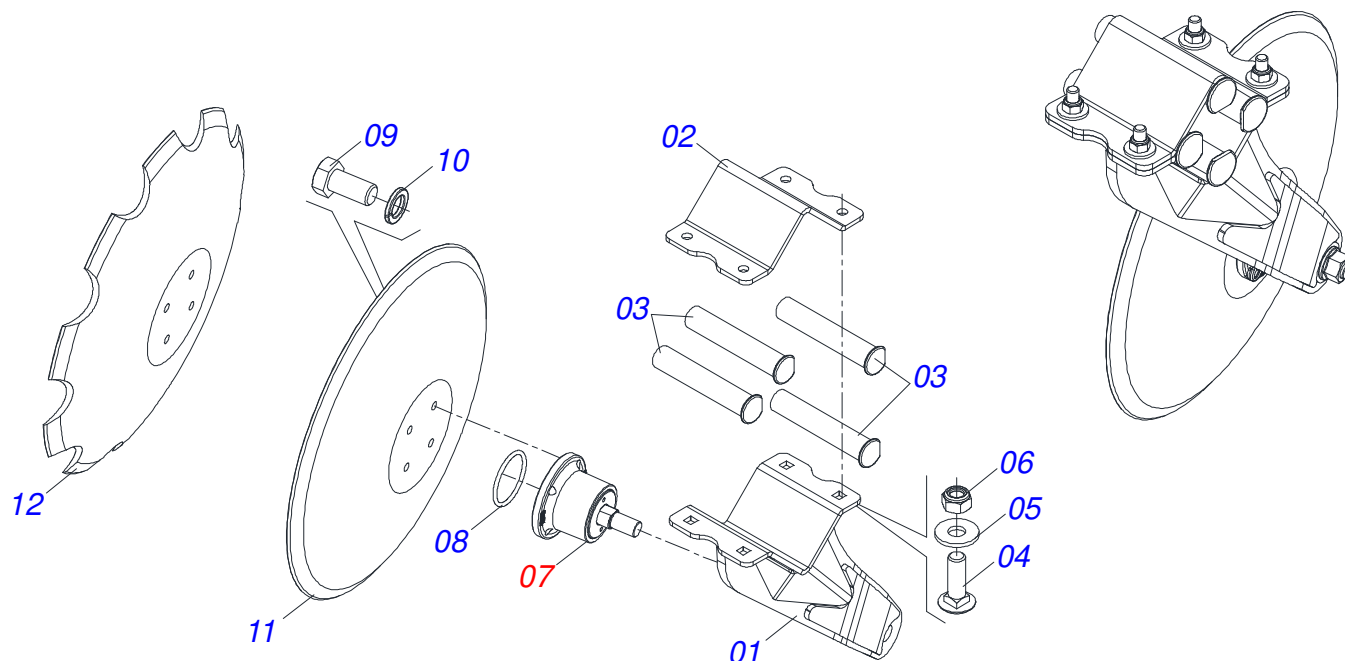

Item	Código	Descrição	Ver Pág.	QT
01	0531065548	BRACO DISCO TRASEIRO JUNCAO COM REFORCO		01
02	0591014683	FIXADOR SUPERIOR BRACO DISCO (JUNCAO)		01
03	0503035287	BORRACHA FIXACAO SUPORTE DISCO (JUNCAO)		04
04	0503012699	PARAFUSO 5/8 NC X 2 CAPQ G.5 ZN 1K20548		04
05	0501012140	ARRUELA LISA 16,50 X 40 X 4,00 ZN		04
06	0503013389	PORCA SEXTAVADA AUTOTRAVANTE COM NYLON 5/8 UNC BAIXA G.5 ZN		04
07	0531058997	CUBO FIXACAO DISCO COMPLETO	17	01
08	0503019460	ANEL O RING 2-335 N 3006-9B		01
09	0503013232	PARAFUSO 1/2 UNF X 1 C S G.5 ZN		04
10	0503010019	ARRUELA PRESSAO 1/2		04
11	0610023512	DISCO LISO CP C7" 22X6 C53AF02 4FR13,5 10R D571		01
11.	0610023513	DISCO LISO CP C7" 20X6 C44,5AF02 4FR13,5 D571		01
12	0611022017	DISCO RECORTADO CP C7" 22X6 C53AF02 4FR13,5 10R D571		01
12.	0611022015	DISCO RECORTADO CP C7" 20X6 C44,5AF02 4FR13,5 10R D571		01