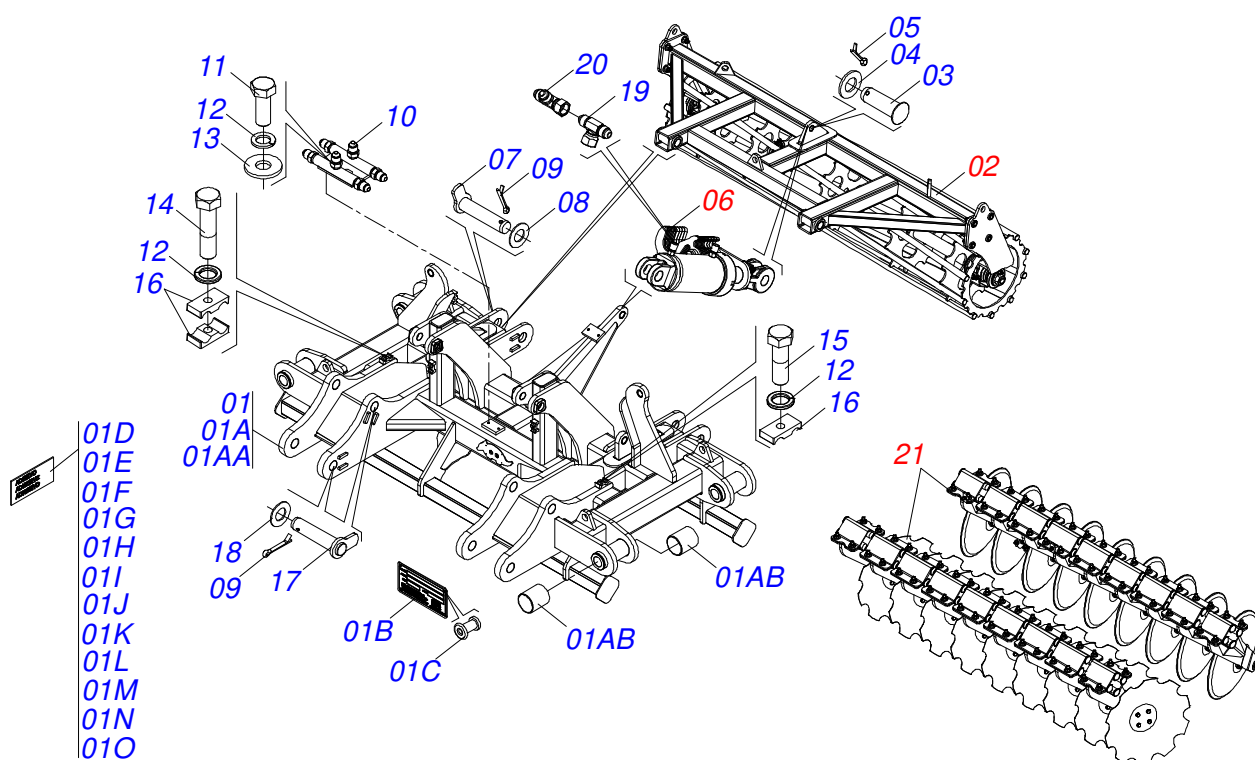

Item	Código	Descrição	Ver Pág.	QT
01	0531040106	QUADRO CENTRAL COM ETIQUETA		01
01A	0521058065	QUADRO CENTRAL COM LUVAS 18 DISCOS		01
01AA	0531060934	QUADRO CENTRAL 18 DISCOS		01
01AB	0503019271	LUVA AUTO LUBRIFICANTE IGLIDUR QSM-5055-60		08
01B	0503034003	ETIQUETA IDENTIFICACAO ALUMINIO MARCHESAN 61 X 118		01
01C	0503010001	REBITE POP ADESIVA 423 3,2 X 5,5		04
01D	0503034078	ETIQUETA ADESIVA PONTOS PARA ICAMENTO		04
01E	0503031739	ETIQUETA ADESIVA PERIGO 11,7 X 7		01
01F	0503033038	EMBLEMA PERIGO 07 1G18080		01
01G	0503034499	ETIQUETA ADESIVA MANOPLA CORES (OUTROS)		01
01H	0503031827	ETIQUETA ADESIVA LUBRIFICACAO E REAPERTO DIARIO		01
01I	0503031428	ETIQUETA ADESIVA ATENCAO LER MANUAL		01
01J	0503035216	ETIQUETA ADESIVA CAUTION HYDRAULIC CONTROL HAZARD		01
01K	0503035218	ETIQUETA ADESIVA DANGER ELETROCUTION HAZARD		01
01L	0503035220	ETIQUETA ADESIVA WARNING FRAME PINCH POINT		01
01M	0503035221	ETIQUETA ADESIVA WARNING HIGH PRESSURE		01
01N	0503035223	ETIQUETA ADESIVA WARNING MAXIMUM SPEED		01
01O	0503035224	ETIQUETA ADESIVA WARNING SAFETY INFORMATION		01
02	0521049928	ROLO DESTORRADOR LATERAL COMPLETO (2692)	8	01
03	0521010779	EIXO JUNCAO 31,75 X 95 FURO 80 ZN		02
04	0501017779	ARRUELA LISA 32 X 60 X 4,75		02
05	0503010523	CONTRAPINO 1/4 X 2		02
06	0531040071	CILINDRO HIDRAULICO 50,80 X 101,60 X 430 X 115	4	01
07	0531060468	EIXO JUNCAO 226 (FURO 206)		02
08	0591010852	ARRUELA LISA 52 X 100 X 4,75		02
09	0503010073	CONTRAPINO 3/8 X 3.1/2		02
10	0501068706	CONEXAO DUPLA		02
11	0503011338	PARAFUSO 7/16 UNC X 1 CS G.5 ZN		04
12	0503010180	ARRUELA PRESSAO 7/16		11