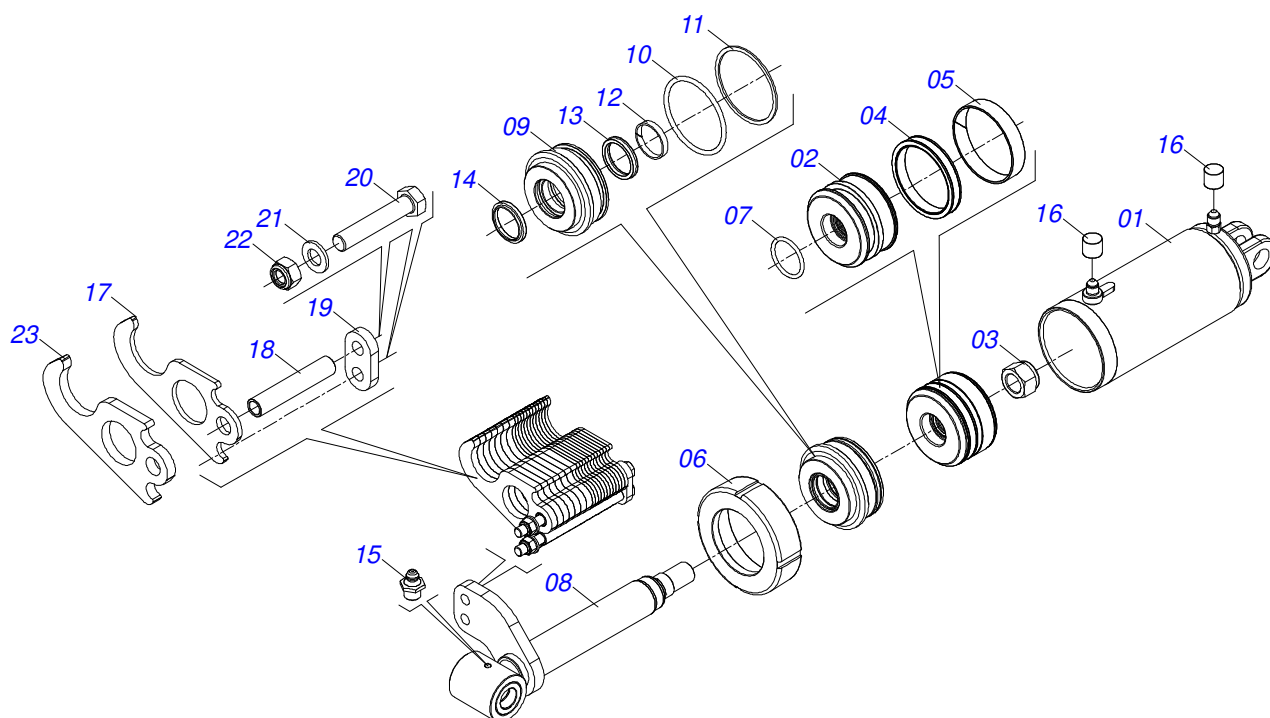

Item	Código	Descrição	Ver Pág.	QT
01	0531060928	CAMISA 127 X 291 BP SPEED DISK		01
02	0581013698	EMBOLO 50,8 X 127 C/R. M36 X 1,5		01
03	0503010817	PORCA SEXTAVADA AUTOTRAVANTE COM NYLON 1.1/4 UNF ALTA G.5 ZN		01
04	0503018439	ANEL CAPPED T-SEAL 1905127		01
05	0503018150	ANEL GUIA W2-5000-984 (4528)		01
06	0502010382	TAMPA MOVEL 127		01
07	0503010173	ANEL O RING 2-220 N 3006-9B		01
08	0531060929	EXTENSOR 53,98 X 409 DIREITO		01
09	0502012646	SUPORTE ANEIS 53,98 X 127		01
10	0503010351	ANEL O RING 2-425 N 3006-9B		01
11	0503011062	ANEL BACK-UP 8-425		01
12	0503015641	ANEL SLYDRING GR6900530-HM061		01
13	0503015642	VEDACAO U-CUP RUUB000970		01
14	0503015715	VEDACAO SCRAPER WAE302125-Z201		01
15	0503010002	GRAXEIRA 1800		01
16	0503030384	PLUG CON N-001		02
17	0591010867	TOPADOR 202		07
18	0591010869	LUVA 16 X 22 X 166		02
19	0591010870	PLACA FIXACAO TOPADORES		01
20	0503014636	PARAFUSO 5/8 UNC X 9 CS G.5 ZN		02
21	0501010301	ARRUELA LISA 16 X 29,50 X 3,00 ZN		02
22	0503013389	PORCA SEXTAVADA AUTOTRAVANTE COM NYLON 5/8 UNC BAIXA G.5 ZN		02
23	0591013805	TOPADOR (202 X 6,30)		12
24	0511033701	JOGO REPARO COMPLETO CILINDRO 53,98 X 127		01