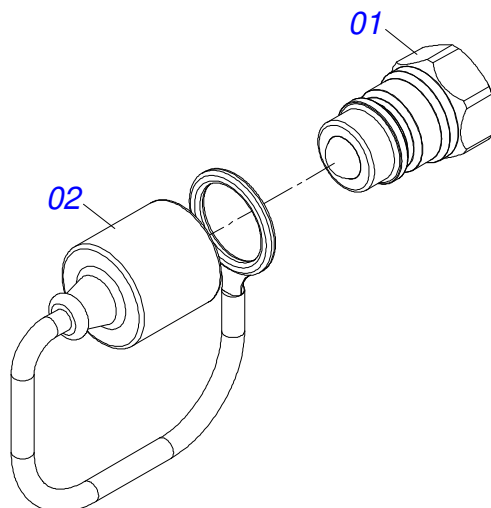

Item	Código	Descrição	Ver Pág.	QT
01	0513010215	MACHO ENGATE RAPIDO AGRICOLA 1/2 NPT ISO 7241-1A ESFERA		01
02	0503011882	TAMPA PLASTICA PARA ENGATE RAPIDO MACHO		01