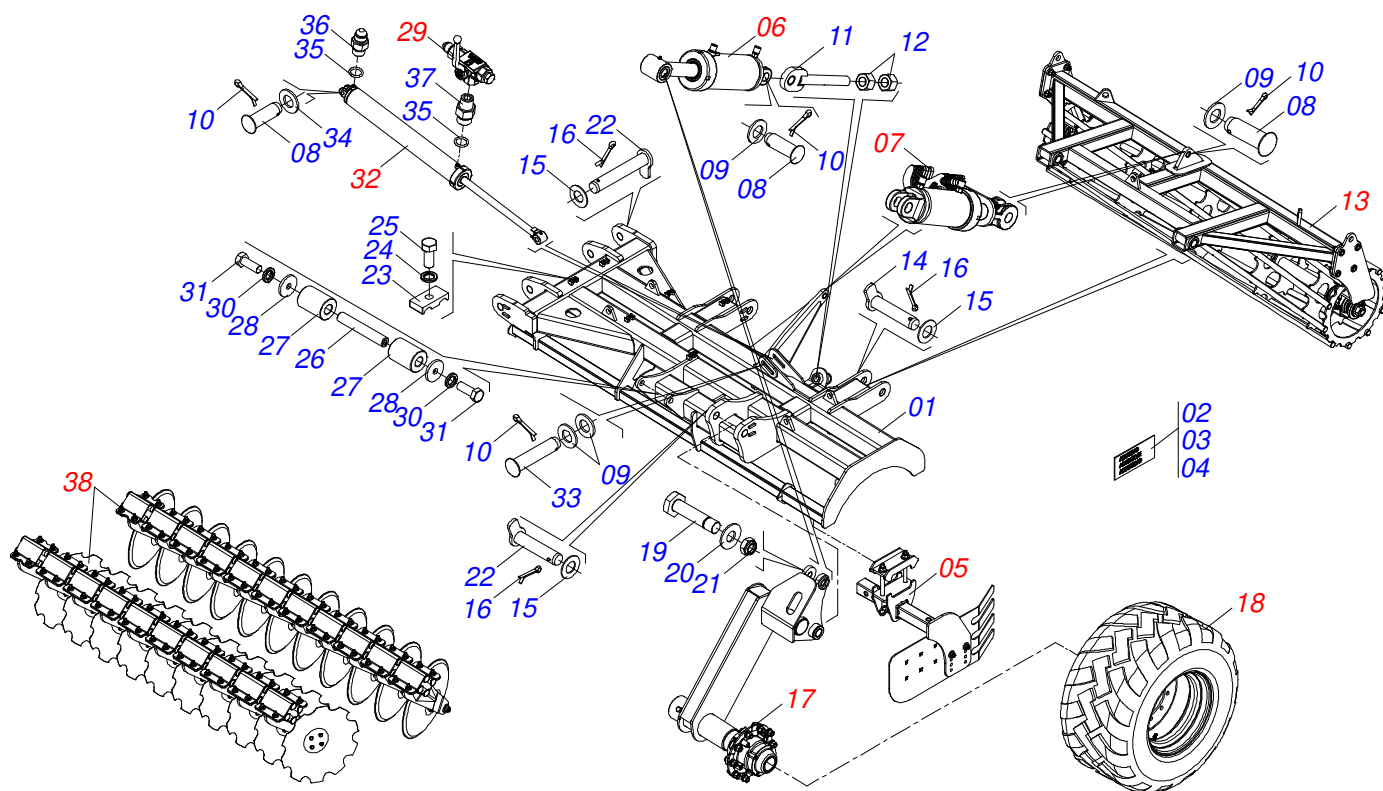

Item	Código	Descrição	Ver Pág.	QT
01	0531060699	QUADRO LATERAL ESQUERDO 21 DISCOS		01
02	0503035217	ETIQUETA ADESIVA DANGER CRUSHING HAZARD		01
03	0503031896	ETIQUETA ADESIVA PERIGO		01
04	0503034078	ETIQUETA ADESIVA PONTOS PARA ICAMENTO		02
04.	0503035340	ETIQUETA ADESIVA LOGO TATU 140 X 187		01
05	0531040867	APARADOR COMPLETO	35	01
06	0521058062	CILINDRO HIDRAULICO 50,80 X 114,30 X 475 X 165 BP	3	01
07	0531040071	CILINDRO HIDRAULICO 50,80 X 101,60 X 430 X 115	4	01
08	0521010779	EIXO JUNCAO 31,75 X 95 FURO 80 ZN		03
09	0501017779	ARRUELA LISA 32 X 60 X 4,75		05
10	0503010523	CONTRAPINO 1/4 X 2		05
11	0531061314	FUSO REGULADOR CILINDRO HIDRAULICO (351)		01
12	0501010110	PORCA 1.1/2 NC 6FPP SEXTAVADO 2.3/8 ZN		02
13	0521049928	ROLO DESTORRADOR LATERAL COMPLETO (2692)	8	01
14	0531060468	EIXO JUNCAO 226 (FURO 206)		02
15	0591010852	ARRUELA LISA 52 X 100 X 4,75		05
16	0503010073	CONTRAPINO 3/8 X 3.1/2		05
17	0531040105	CONJUNTO RODEIRO LATERAL ESQUERDO COM CUBO 60		01
18	0503062563	RODA COM PNEU RADIAL 600/50-22.5 16L	7	01
19	0581018185	PARAFUSO 1.1/4 UNF X 143,50		01
20	0501011280	ARRUELA LISA 32,50 X 75 X 4,75 ZN		01
21	0503010044	PORCA SEXTAVADA AUTOTRAVANTE COM NYLON 1.1/4 UNF BAIXA G.5 ZN		01
22	0531060058	EIXO JUNCAO 339 FURO 319 HIGH SPEED		03
23	0502010477	CORPO SUPORTE PRESILHA		06
24	0503010180	ARRUELA PRESSAO 7/16		06
25	0503011135	PARAFUSO 7/16 UNC X 1.1/2 C S G.5 ZN		06
26	0591010853	EIXO FIXACAO BATEDOR 38,1 X 285		01
27	0591010854	BATEDOR QUADRO LATERAL		02
28	0571018839	ARRUELA LISA 20 X 75 X 8		02
29	0521049463	VALVULA SEGURANCA DIREITA MODELO REGISTRO	24	01
30	0503010023	ARRUELA PRESSAO 3/4 ZN		02
31	0501010098	PARAFUSO 3/4 UNC X 2 C S G.5 ZN		02