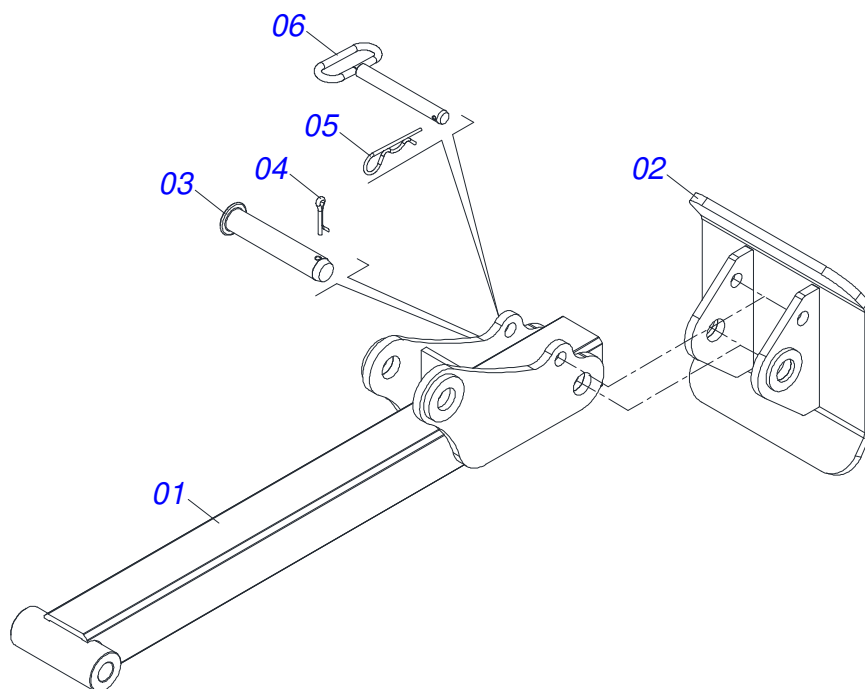

Item	Código	Descrição	Ver Pág.	QT
01	0531062378	DESCANSO 900		01
02	0531060060	SAPATA DESCANSO		01
03	0581011919	EIXO JUNCAO 31,75 X 170 FURO 155 ZN		01
04	0503010523	CONTRAPINO 1/4 X 2		01
05	0503030012	CUPILHA 4 X 88		01
06	0531061302	EIXO TRAVA DESCANSO		01