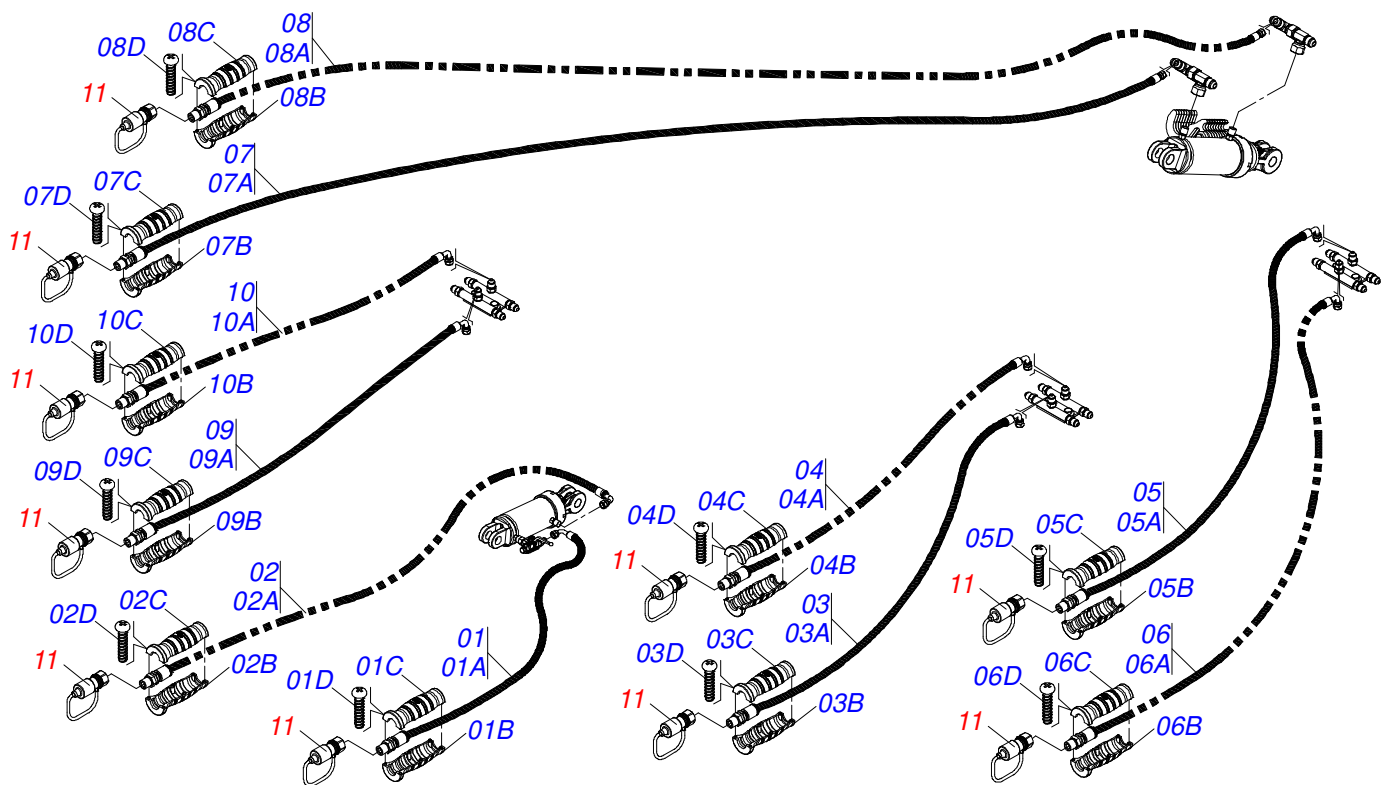

Item	Código	Descrição	Ver Pág.	QT
01	0521058258	MANGUEIRA 3/8 X 3900 TC-TM ROXO/VERMELHA PARKER		01
01A	0501082320	MANGUEIRA 3/8 X 3900 TC-TM		01
01B	0503034491	MANOPLA MANGUEIRA HIDRAULICA (ROXO)		01
01C	0503034495	MANOPLA MANGUEIRA HIDRAULICA (VERMELHO)		01
01D	0503018952	PARAFUSO PLASTICO PANELA PH 2,5 X 10 ZB		06
02	0521058257	MANGUEIRA 3/8 X 3900 TC-TM ROXO/AZUL PARKER		01
02A	0501082320	MANGUEIRA 3/8 X 3900 TC-TM		01
02B	0503034491	MANOPLA MANGUEIRA HIDRAULICA (ROXO)		01
02C	0503034494	MANOPLA MANGUEIRA HIDRAULICA (AZUL)		01
02D	0503018952	PARAFUSO PLASTICO PANELA PH 2,5 X 10 ZB		06
03	0521058256	MANGUEIRA 3/8 X 8100 TC-TM PRETO/VERMELHO PARKER SPEED DISK		01
03A	0501082319	MANGUEIRA 3/8 X 8100 TC-TM PARKER SPEED DISK		01
03B	0503034492	MANOPLA MANGUEIRA HIDRAULICA (PRETO)		01
03C	0503034495	MANOPLA MANGUEIRA HIDRAULICA (VERMELHO)		01
03D	0503018952	PARAFUSO PLASTICO PANELA PH 2,5 X 10 ZB		06
04	0521058255	MANGUEIRA 3/8 X 8100 TC-TM PRETA/AZUL PARKER SPEED DISK		01
04A	0501082319	MANGUEIRA 3/8 X 8100 TC-TM PARKER SPEED DISK		01
04B	0503034492	MANOPLA MANGUEIRA HIDRAULICA (PRETO)		01
04C	0503034494	MANOPLA MANGUEIRA HIDRAULICA (AZUL)		01
04D	0503018952	PARAFUSO PLASTICO PANELA PH 2,5 X 10 ZB		06
05	0521058254	MANGUEIRA 3/8 X 8700 TC-TM MARROM/VERMELHA PARKER SPEED DISK		01
05A	0501082318	MANGUEIRA 3/8 X 8700 TC-TM PARKER SPEED DISK		01
05B	0503034490	MANOPLA MANGUEIRA HIDRAULICA (MARROM)		01
05C	0503034495	MANOPLA MANGUEIRA HIDRAULICA (VERMELHO)		01
05D	0503018952	PARAFUSO PLASTICO PANELA PH 2,5 X 10 ZB		06
06	0521058253	MANGUEIRA 3/8 X 8700 TC-TM MARROM/AZUL PARKER SPEED DISK		01
06A	0501082318	MANGUEIRA 3/8 X 8700 TC-TM PARKER SPEED DISK		01
06B	0503034490	MANOPLA MANGUEIRA HIDRAULICA (MARROM)		01
06C	0503034494	MANOPLA MANGUEIRA HIDRAULICA (AZUL)		01