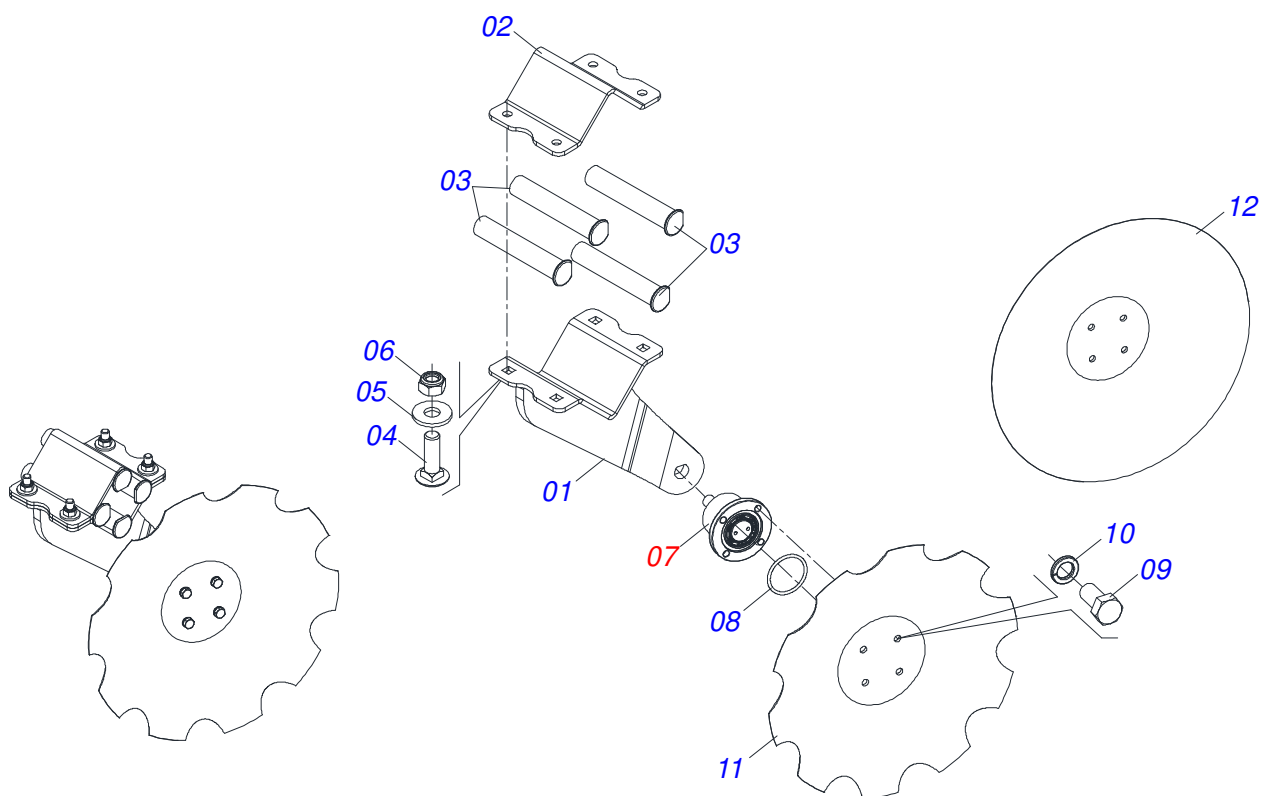

Item	Código	Descrição	Ver Pág.	QT
01	0531065551	BRACO DISCO DIANTEIRO JUNCAO COM REFORCO		01
02	0591014683	FIXADOR SUPERIOR BRACO DISCO (JUNCAO)		01
03	0503035287	BORRACHA FIXACAO SUPORTE DISCO (JUNCAO)		04
04	0503012699	PARAFUSO 5/8 NC X 2 CAPQ G.5 ZN 1K20548		04
05	0501012140	ARRUELA LISA 16,50 X 40 X 4,00 ZN		04
06	0503013389	PORCA SEXTAVADA AUTOTRAVANTE COM NYLON 5/8 UNC BAIXA G.5 ZN		04
07	0531058997	CUBO FIXACAO DISCO COMPLETO	17	01
08	0503019460	ANEL O RING 2-335 N 3006-9B		01
09	0503013232	PARAFUSO 1/2 UNF X 1 C S G.5 ZN		04
10	0503010019	ARRUELA PRESSAO 1/2		04
11	0611022017	DISCO RECORTADO CP C7" 22X6 C53AF02 4FR13,5 10R D571		01
11.	0611022015	DISCO RECORTADO CP C7" 20X6 C44,5AF02 4FR13,5 10R D571		01
12	0610023512	DISCO LISO CP C7" 22X6 C53AF02 4FR13,5 10R D571		01
12.	0610023513	DISCO LISO CP C7" 20X6 C44,5AF02 4FR13,5 D571		01