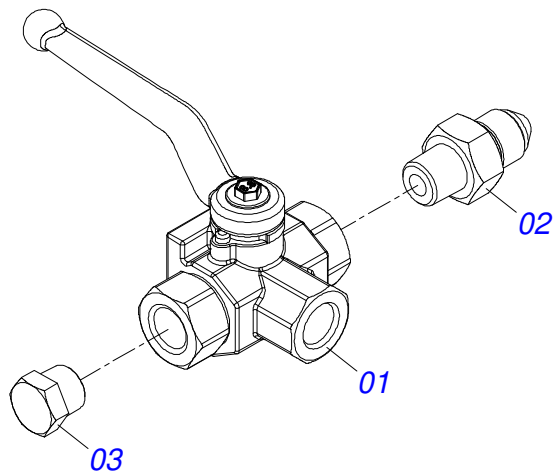

Item	Código	Descrição	Ver Pág.	QT
01	0503016612	VALVULA ESFERICA 3VIAS-3/8 ROSCA BSP-400BAR		01
02	0571013798	NIPLE 3/4 UNF X 3/8 NPT X 50		01
03	0591010871	BUJAO R3/8 BSPT HIGH SPEED		01