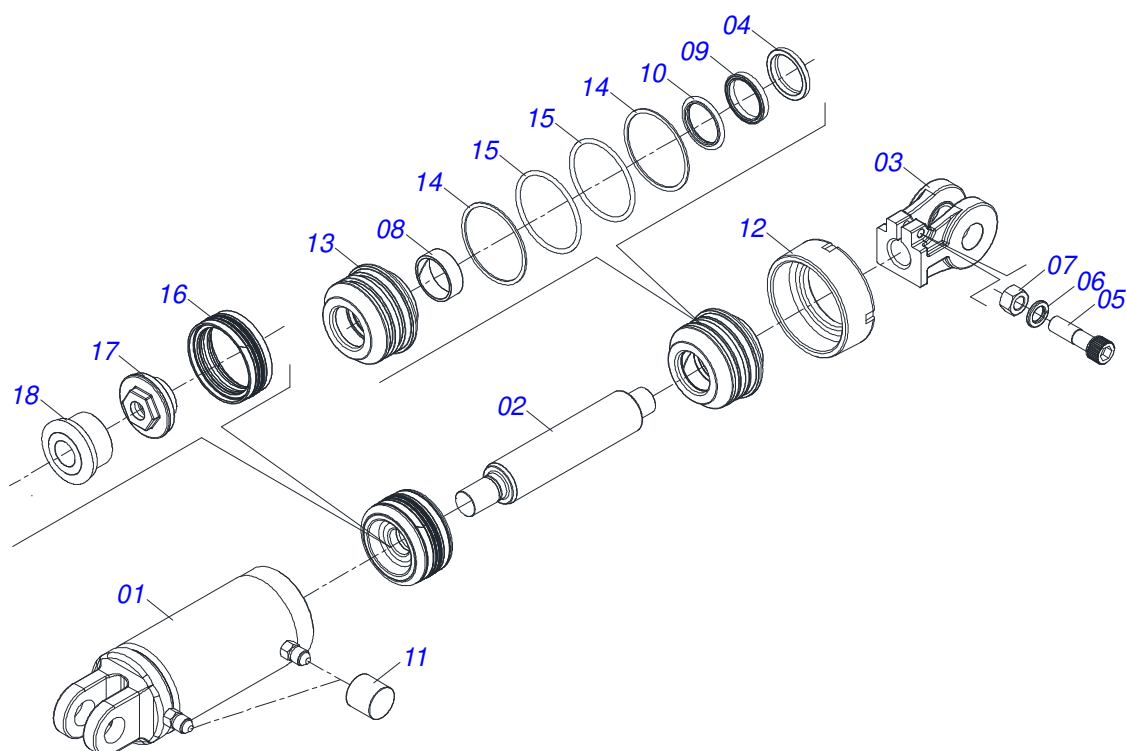

Item	Código	Descrição	Ver Pág.	QT
01	0531062377	CAMISA 127,0 X 325		01
02	0591018614	EXTENSOR CILINDRO 50,80 X 320		01
03	0502040747	GARFO 32,54		01
04	0503010039	ANEL RASPADOR D-2000 1G24231		01
05	0503011094	PARAFUSO 3/8 UNC X 2 C C S I 12.9		01
06	0503011443	ARRUELA PRESSAO 3/8		01
07	0503010026	PORCA SEXTAVADA 3/8 UNC G.5 ZN		01
08	0503018025	ANEL GUIA W2-2250-750 (3097 AGEL)		01
09	0503018026	GAXETA 1870-2000-375 B POLYMAX		01
10	0503018024	ANEL BS OD050805200171D-BR		01
11	0503030384	PLUG CON N-001		02
12	0502010382	TAMPA MOVEL 127		01
13	0502012916	SUPORTE ANEIS 50,8 X 127		01
14	0503011062	ANEL BACK-UP 8-425		02
15	0503010469	ANEL O RING 2-425 N 3006-9B		02
16	0503015643	VEDACAO SELEMASTER DSM PCUB000013 PCK 001270-N8CO		01
17	0502012645	CORPO EMBOLO 127 R.1.1/2 UNF		01
18	0591018615	CORPO EMBOLO 50,80 X 127 HASTE		01
19	0511034111	JOGO REPARO CILINDRO (0531041138)		01