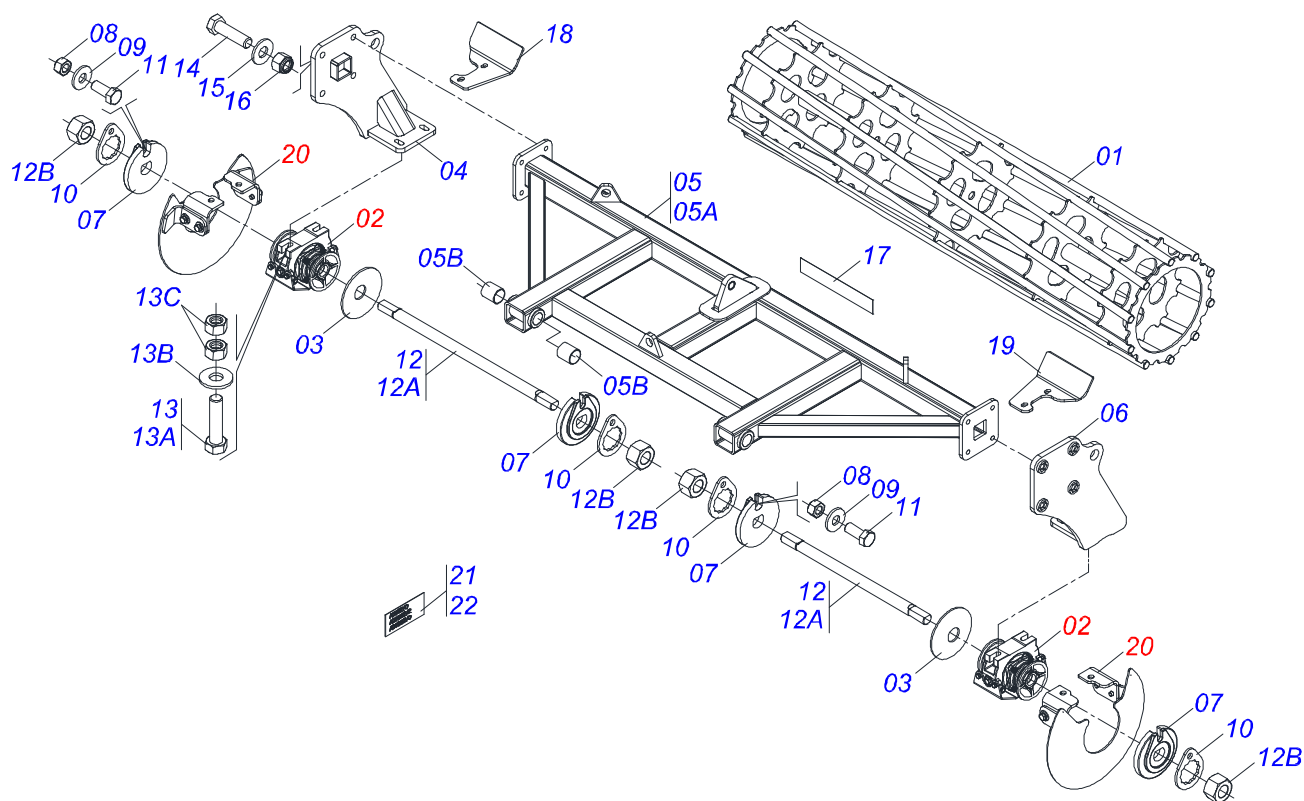

Item	Código	Descrição	Ver Pág.	QT
01	0531060695	ROLO DESTORRADOR 2608		01
02	0521047185	MANCAL AGRICOLA DM OL 192,5 X 1.1/2 OSCILANTE 9 NACIONAL		02
03	0591011824	ARRUELA CONCAVA 39,50 X 140 X 4,75		02
04	0531060413	SAPATA MOVEL DIREITA FIXACAO ROLO		01
05	0521057725	SUPORTE ROLO DESTORRADOR (2660) COM LUVAS		01
05A	0531060694	SUPORTE ROLO DESTORRADOR (2660)		01
05B	0503019271	LUVA AUTO LUBRIFICANTE IGLIDUR QSM-5055-60		04
06	0531060412	SAPATA MOVEL ESQUERDA FIXACAO ROLO		01
07	0502010871	TRAVA EIXO EXTERNO 1.1/2		04
08	0503012412	PORCA SEXTAVADA AUTOTRAVANTE 5/8" UNC G.5 ZN		04
09	0501012140	ARRUELA LISA 16,50 X 40 X 4,00 ZN		04
10	0501018592	TRAVA PORCA 1.5/8 SEXTAVADA 60,0/60,2		04
11	0503011267	PARAFUSO 5/8 UNC X 1.1/2 C S G.5 ZN		04
12	0501043705	EIXO 1.1/2 6FPP X 810 COM PORCAS		02
12A	0511010766	EIXO 1.1/2 6FPP X 810		01
12B	0501010110	PORCA 1.1/2 NC 6FPP SEXTAVADO 2.3/8 ZN		02
13	0531043702	CONJUNTO PARAFUSO 5/8 UNC X 3.1/2 G.8		04
13A	0513010958	PARAFUSO 5/8 UNC X 3.1/2 C S G.8 ZN		01
13B	0501012140	ARRUELA LISA 16,50 X 40 X 4,00 ZN		01
13C	0513010204	PORCA SEXTAVADA 5/8 UNC G.8 ZN		02
14	0503017855	PARAFUSO 3/4 UNF 2.3/4 CS G.5 ZN		08
15	0501010104	ARRUELA LISA 45 X 20 X 4,00 ZN		08
16	0503010152	PORCA SEXTAVADA AUTOTRAVANTE COM NYLON 3/4 UNF ALTA G.5 ZN		08
17	0503013229	FAIXA LATERAL REFLETIVA ORIGINAL		01
18	0591018786	LIMPADOR DIREITO DO ROLO (287 X 230)		01
19	0591018787	LIMPADOR ESQUERDO DO ROLO (287 X 230)		01
20	0531042472	CONJUNTO FECHAMENTO LATERAL ROLO		03
21	0503032930	ETIQUETA ADESIVO PERIGO		02
22	0503034078	ETIQUETA ADESIVA PONTOS PARA ICAMENTO		03