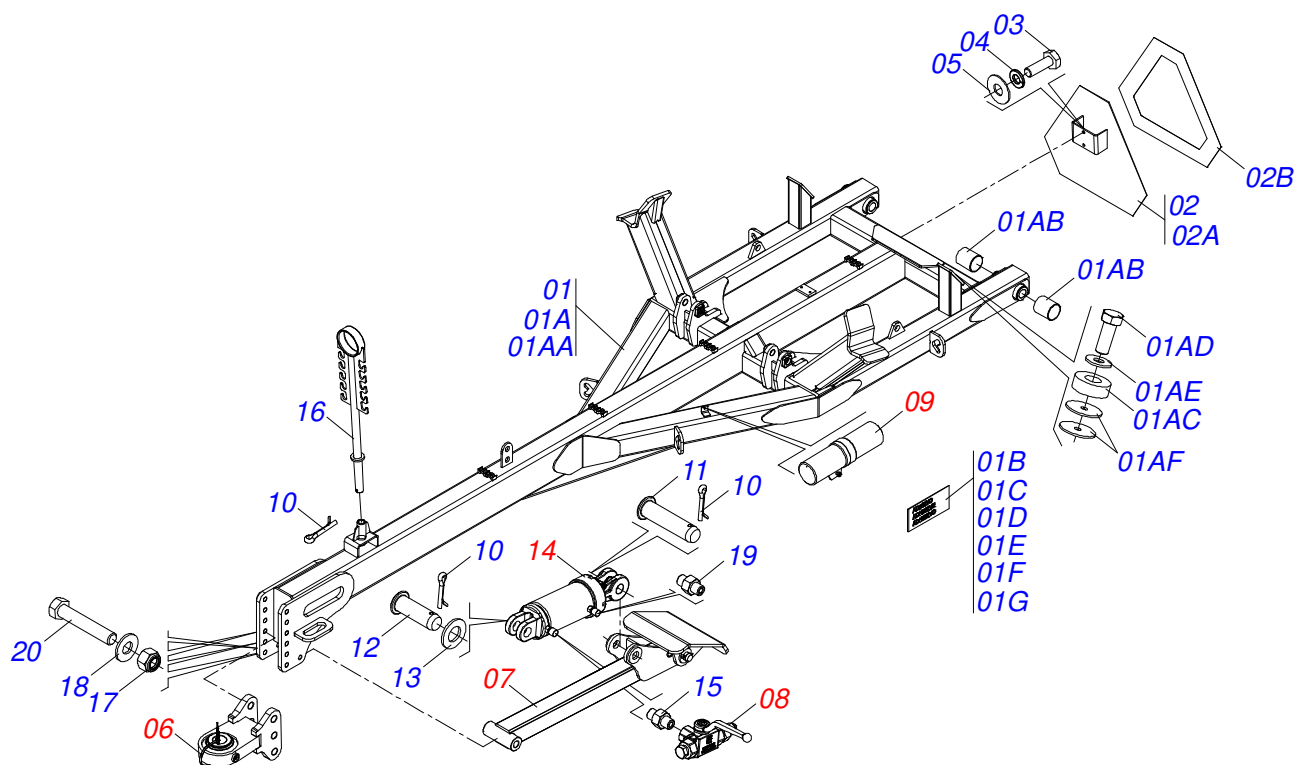

Item	Código	Descrição	Ver Pág.	QT
01	0531040109	CABECALHO COM ETIQUETAS TATU		01
01A	0521058063	CABECALHO 5442 COM LUVAS		01
01AA	0531060933	CABECALHO 5442		01
01AB	0503019271	LUVA AUTO LUBRIFICANTE IGLIDUR QSM-5055-60		04
01AC	0521011481	BATEDOR CHASSI		02
01AD	0501010100	PARAFUSO 5/8 UNC X 2 CS G.5 ZN		02
01AE	0571010265	ARRUELA LISA 16,50 X 40 X 3,00 ZN		02
01AF	0571013284	ARRUELA LISA 17,50 X 90 X 4,75		04
01B	0503035222	ETIQUETA ADESIVA WARNING MACHINE RUNAWAY		01
01C	0503035219	ETIQUETA ADESIVA DANGER NEGATIVE TONGUE		01
01D	0503034078	ETIQUETA ADESIVA PONTOS PARA ICAMENTO		03
01E	0503013229	FAIXA LATERAL REFLETIVA ORIGINAL		06
01F	0503034953	TATU SPEED DISK 140 X 950		01
01G	0503035340	ETIQUETA ADESIVA LOGO TATU 140 X 187		01
02	0531040334	TRIANGULO SEGURANCA COM ETIQUETA ADESIVA		01
02A	0531062096	SUPORTE SINALIZACAO		01
02B	0503032128	ETIQUETA ADESIVA TRIANGULO SEGURANCA		01
03	0503010461	PARAFUSO 1/4" UNC X 1" C S G.2 ZN		02
04	0503010143	ARRUELA PRESSAO 1/4 ZN		02
05	0503010357	ARRUELA LISA 8 X 20 X 1,00 ZN		02
06	0521049934	KIT ENGATE TRATOR COM ROTULA (PINO 3)	22	01
07	0531041139	DESCANSO COMPLETO 900	23	01
08	0521049463	VALVULA SEGURANCA DIREITA MODELO REGISTRO	24	01
09	0521056650	CONJUNTO PORTA MANUAL INSTRUÇÃO	26	01
10	0503010523	CONTRAPINO 1/4 X 2		03
11	0521010546	EIXO JUNCAO 31,75 X 145		01
12	0521010779	EIXO JUNCAO 31,75 X 95 FURO 80 ZN		01
13	0501017779	ARRUELA LISA 32 X 60 X 4,75		01
14	0531041138	CILINDRO HIDRAULICO 50,80 X 127 X 436 X 105	25	01
15	0503035472	NIPLE 3/4 UNF X 3/8 BSPT X 41 COM REDUCAO		01
16	0531062415	SUPORTE MANGUEIRA 805		01
17	0503018754	PORCA AUTOFRENANTE 1 - 8 UNC - 2B G8 ALTA		04
18	0501010690	ARRUELA LISA 26 X 58 X 4,75 ZN		04