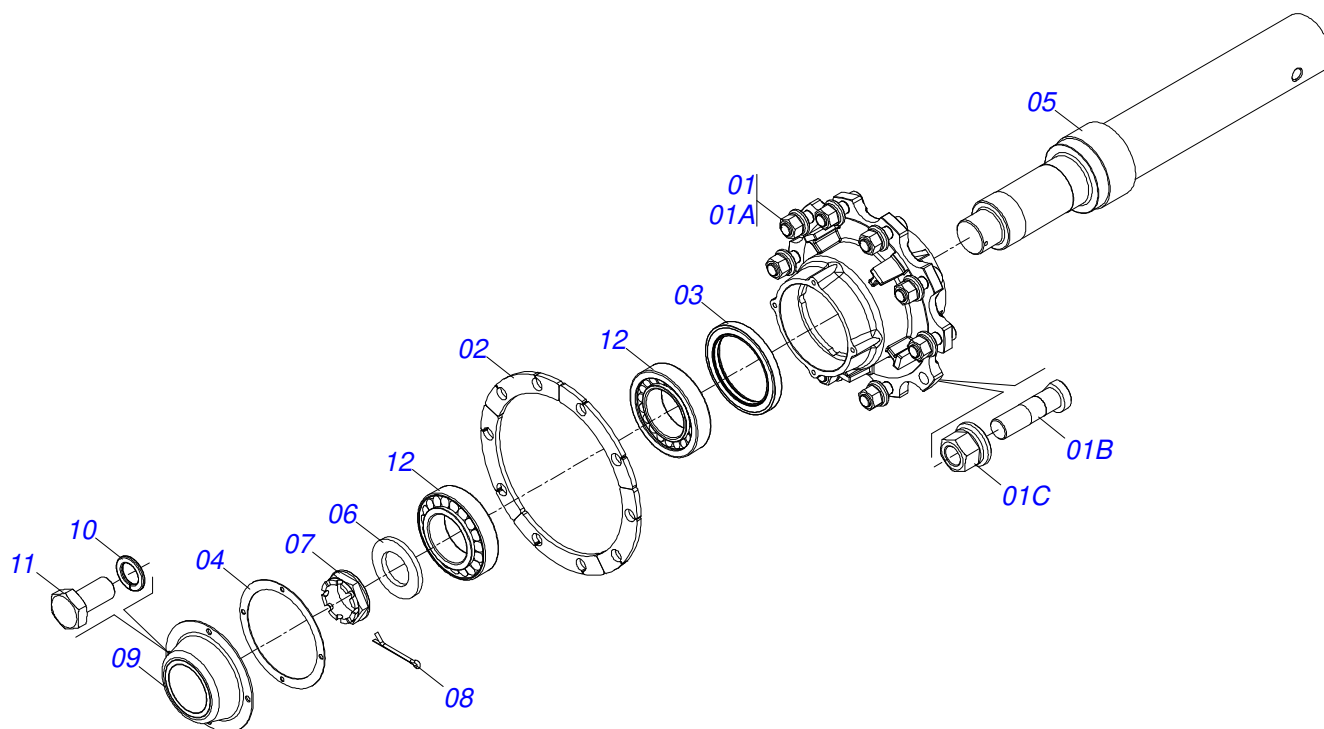

Item	Código	Descrição	Ver Pág.	QT
01	0501110761	CAIXA RODADO COM PARAFUSO		01
01A	0502012462	CUBO RODEIRO TRANSBORDO 1G138414		01
01B	0503014050	PARAFUSO M22 X 1,5 X 77/87 188RT		10
01C	0503014048	PORCA SEXTAVADA RODA M22 X 1,5 CH 32 X 33,5		10
02	0561015521	FLANGE MENOR SECCIONADA CUBO RODA		05
03	0503013541	RETENTOR 0310-BG SABO TRASEIRA AR22 1G25356		01
04	0503013548	JUNTA CORTICA CR4F CAR JS00002		01
05	0571014258	EIXO DO RODEIRO		01
06	0531019986	ARRUELA LISA 64 X 110 X 9,50		01
07	0502040080	PORCA FLANGEADA R.2.1/2 UN		01
08	0503012213	CONTRAPINO 1/4" X 4" 1G13112 SA		01
09	0503013549	TAMPA CUBO PRETA 4F CAR LISA		01
10	0503013542	ARRUELA PRESSAO M10 2130220009 1K01832		04
11	0503013546	PARAFUSO SX MA5,8 M10X1,5X20ZA DI		04
12	0503013243	ROLAMENTO 32218 NAC		02
13	1882970002	GRAXA SABAO LITIO NLGI2-EP 1J27010		01