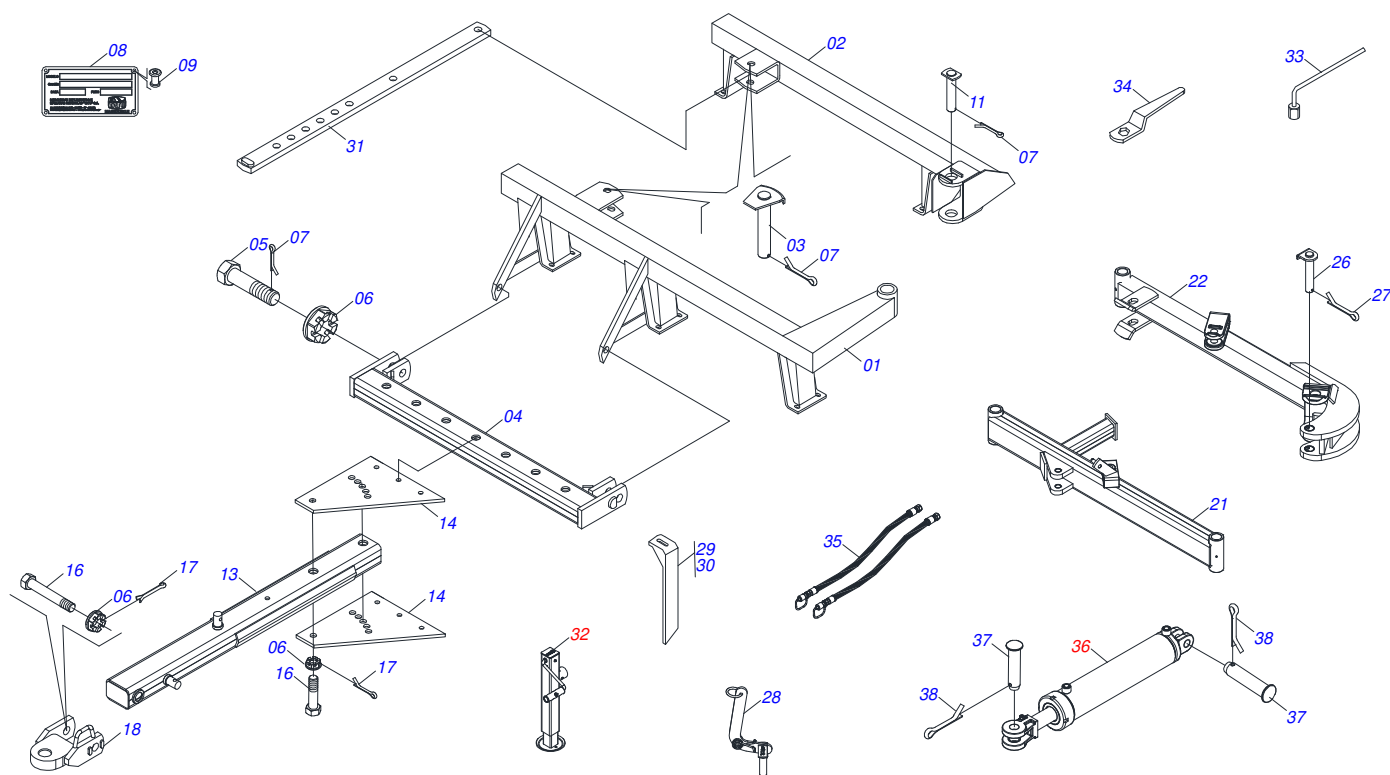

# PRODUTOS

<b>Código</b>	<b>Descrição</b>
0102010279	GA 32 X 24 X 6,00 DM PA S-1090
0102010314	GA 32 X 26 X 6,00 DM PA S-1090
0102010098	GA 32 X 26 X 6,00 DM EXP S-1090
0102010302	GA 36 X 26 X 6,00 CM PA S-1090
0102010224	GA 36 X 26 X 6,00 DM S-1090
0102010315	GA 36 X 26 X 6,00 DM PA S-1090
0102010099	GA 36 X 26 X 6,00 DM EXP S-1090
0102010362	GA 44 X 26 X 7,50 DM PA TERR S-1090

# INDICE

0909099006	CHASSI	.....	1
0501042882	BARRA TRAC COMPL GA 28 A 44	.....	2
0501043197	MANCAL AGR DM OL 225 1.5/8" P SD	.....	3
0503062157	MACACO COMPLETO (1259) ROBUSTEC	.....	4
0501047858	ACIONADOR REGULADOR COMPLETO	.....	5
0909099005	SEÇÃO DE DISCOS 32/36 E 44	.....	6
0511059075	CILINDRO HIDRAULICO 50,80 X 101,60 X 800 X 402 GA 28 A 44	.....	7
0501042787	CILINDRO HIDRAULICO 50,80 X 101,60 X 800 X 400 GA 28 A 44	.....	8