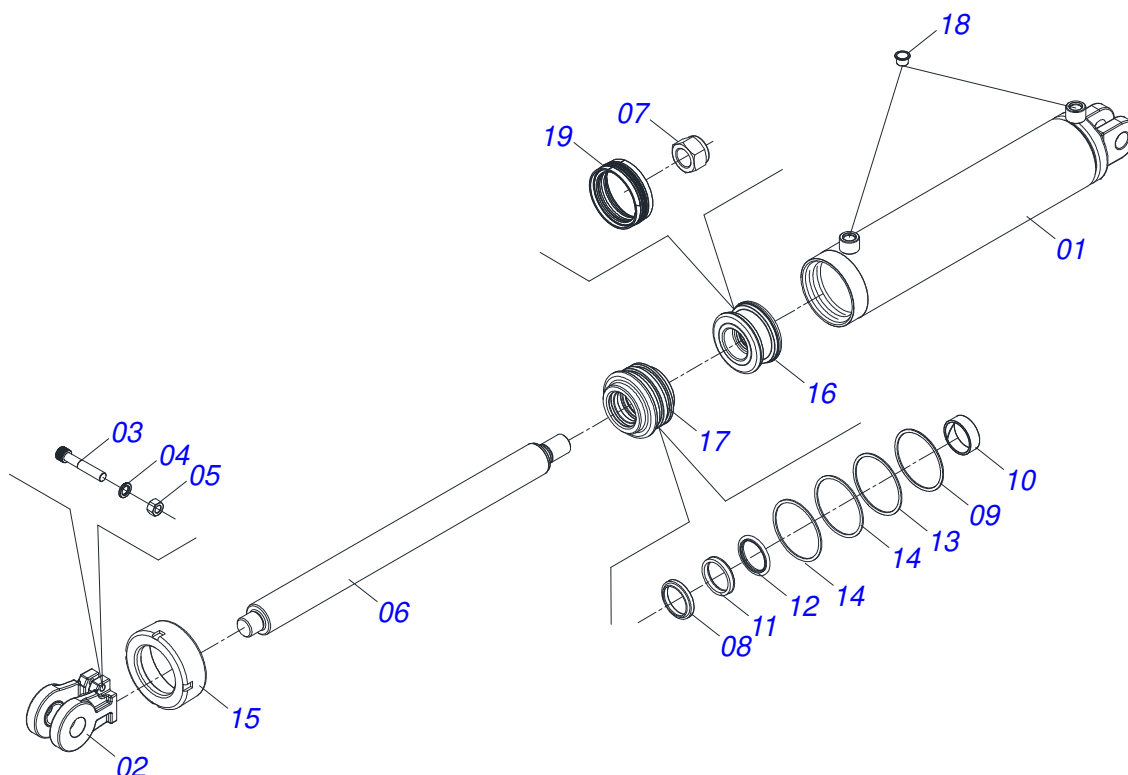

Item	Código	Descrição	Ver Pág.	QT
01	0503062157	MACACO COMPLETO (1259) ROBUSTEC	4	01

Item	Código	Descrição	Ver Pág.	QT
01	0501060185	TRAVA REGT		01
02	0501068981	ACIOND REGT GA/GAP		01
03	0521010624	EIXO JUNCAO 11,10 X 38 C A GNL ZN		01
04	0503010071	CONTRAPINO 3/16 X 1		01
05	0503030025	MOLA TORC 36 X 5		01

Item	Código	Descrição	Ver Pág.	QT
01	0501046855	EIXO 1.5/8 7FPP X1320-PORCAS 2.3/4		06
01A	0501046853	EIXO 1.5/8 7FPP X1090-PORCAS 2.3/4		04
01B	0502040640	PORCA 1.5/8 7 FPP SEXT 2.3/4 ZN		02
02	0501043085	MANCAL AGR CM GX 225 1.5/8 P SD		12
02.	0501043197	MANCAL AGR DM OL 225 1.5/8" P SD	3	12
03	0502010626	SEPD 226 C/ F 1.5/8 ATCR		18
04	0602033005	DR26X6 C90AF04FR1.11/16 10R TAT/CIV		36
04.	0602033005	DR26X6 C90AF04FR1.11/16 10R TAT/CIV		18
05	0502011048	TRAVA EIXO EXT 1.5/8		06
06	0502011047	TRAVA INT EIXO 1.5/8 ATCR		06
07	0511014339	TRAVA PORCA 1.5/8 SEXT 71,0/71,5 GA		12
08	0503010232	PARAF 5/8 UNC X 1.3/4 C S G.5 ZN		12
09	0503010027	ARRUELA PRESSAO 5/8 ZN 1K01574		12
10	0503010013	PORCA SEXTAVADA 5/8 UNC G.5 ZN		12
11	0511040034	CONJ PCS IMPL CO 3/4 UNC X 3.1/4 CA		24
11A	0501017303	PARAF 3/4 UNC X 3.1/4 CAPQ G.5 ZN		24
11B	0501010949	TRAVA PARAF 3/4		24
11C	0501010322	ARRUELA LISA 20,50 X 46 X 4,00 ZN		24
11D	0503010014	PORCA SEXTAVADA 3/4 UNC (PESADA) G.5 ZN		48