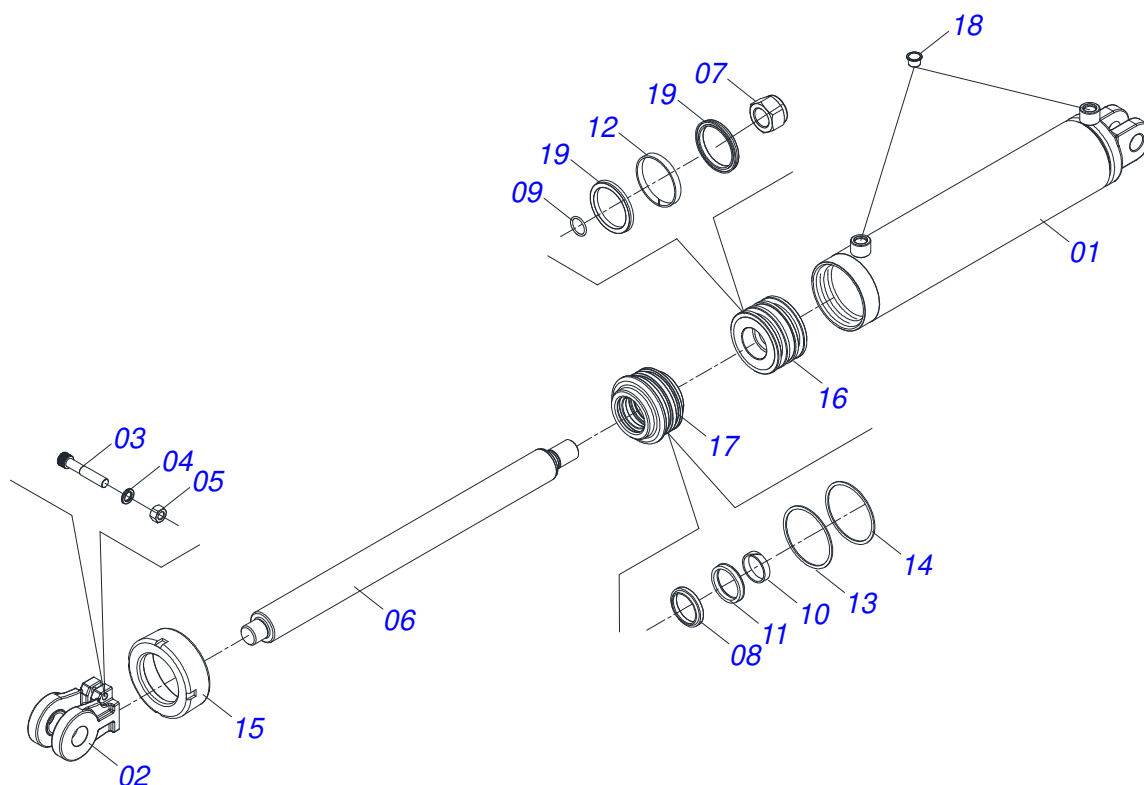

Item	Código	Descrição	Ver Pág.	QT
01	0501064258	CAMISA GA 28 A 44		01
02	0502040747	GARFO 32,54		01
03	0503011094	PARAF 3/8 UNC X 2 C C S I 12.9		01
04	0503010025	ARRUELA PRESSAO 3/8 ZN 1K01527		01
05	0503010817	PORCA SEXTAVADA AUTOTRAVANTE CON NYLON 1.1/4 UNF ALTA G.5 ZN		01
06	0501018530	EXTENSOR 50,80 X 676 AARP		01
07	0503010026	PORCA SEXTAVADA 3/8 UNC G.5 ZN		01
08	0503010039	ANEL RASPD D-2000 1G24231		01
09	0503010345	ANEL O RING 2-218 N 3006-9B 1G04609		01
10	0503010994	ANEL G.E.4 X 3 X 1/2 W2-4000-500 PK		01
11	0503010991	GAXETA 1870-2000-375-B 1G17225		01
12	0503010952	ANEL G.I.2 X3X1/2 W2-2250-500 PK		01
13	0503010338	ANEL O RING 2-342 N 3006-9B 1G04619		01
14	0503011061	ANEL BACK-UP 8-342 1G31076		01
15	0502010017	TAMPA MOVEL 101,6		01
16	0502010992	EMBOLO 50,8 X 101,6		01
17	0502010778	SUPORTE ANEIS 50,8 X 101,6		01
18	0503030384	PLUG CON N-001		02
19	0503010043	GAXETA 3750-3250 B		02