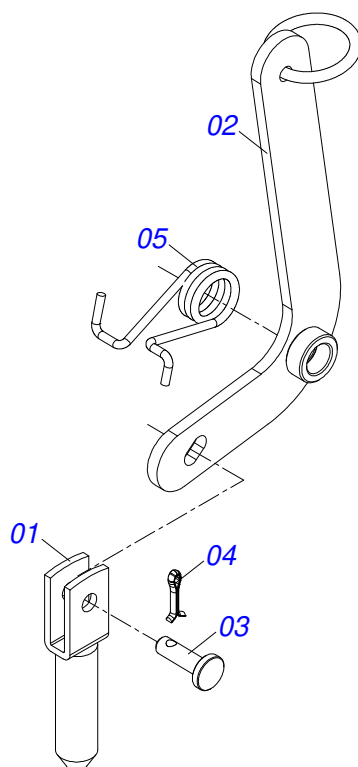

Item	Código	Descrição	Ver Pág.	QT
01	0501060185	TRAVA REGT		01
02	0501068981	ACIOND REGT GA/GAP		01
03	0521010624	EIXO JUNCAO 11,10 X 38 C A GNL ZN		01
04	0503010071	CONTRAPINO 3/16 X 1		01
05	0503030025	MOLA TORC 36 X 5		01