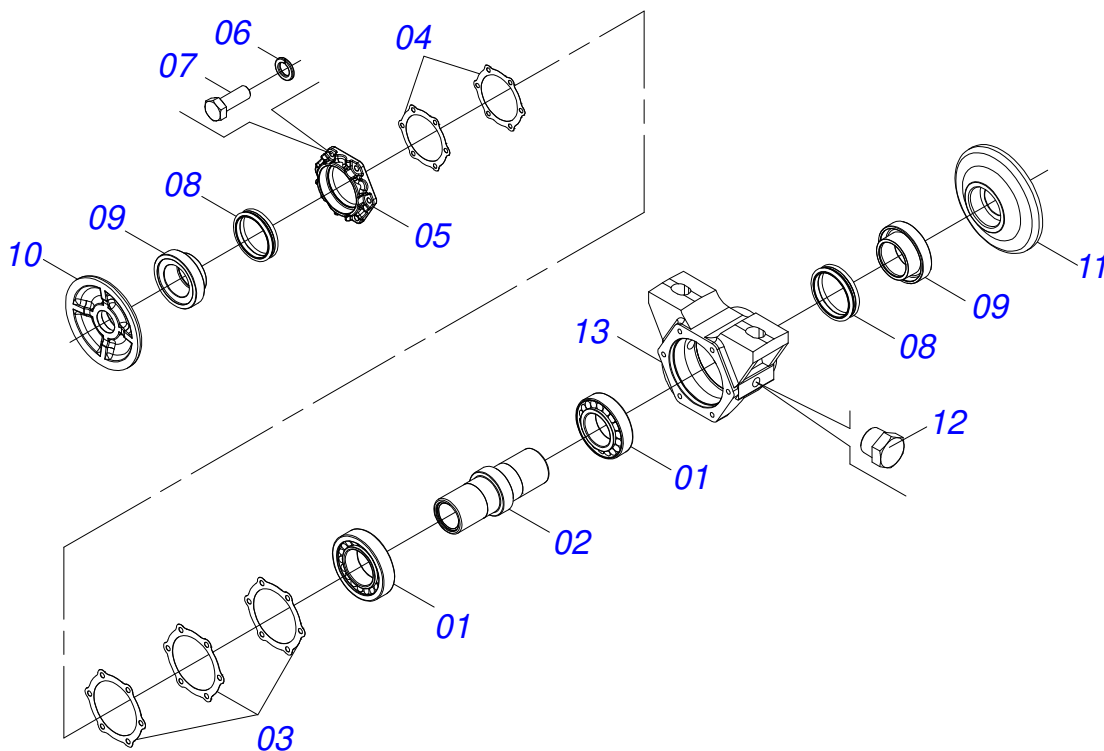

Item	Código	Descrição	Ver Pág.	QT
001	0503010005	ROLAMENTO 32212 IMP		02
002	0502010899	EIXO CM/DM		01
003	0503030030	JUNTA VED 142 X 113,2 X 0,3		03
004	0503030685	JUNTA VED 142 X 113,2 X 0,1		02
005	0502020161	TAMPA CX DM MRO-225 1.5/8		01
006	0503011443	ARRUELA PRESSAO 3/8 SA		06
007	0503010237	PARAFUSO 3/8 UNC X 1 C S G.5 ZN		06
008	0503030027	RET LP JB-255 1G26029		02
009	0502040287	PORTA RET C/BUCHA		02
010	0502040239	ENC EXT DISCO		01
011	0502040240	ENC INT DISCO		01
012	0503010856	BUJAO R3/8" BSPT		02
013	0502020481	CX MANCAL AGR DM OL		01