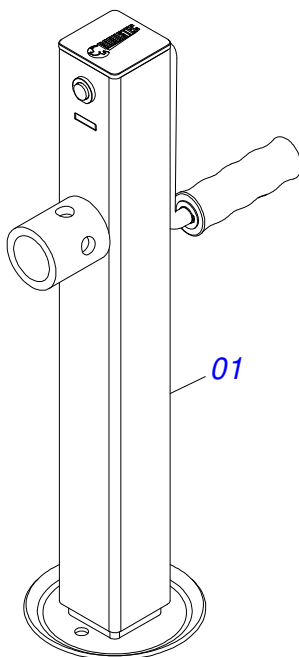

Item	Código	Descrição	Ver Pág.	QT
01	0503062157	MACACO COMPLETO (1259) ROBUSTEC	4	01