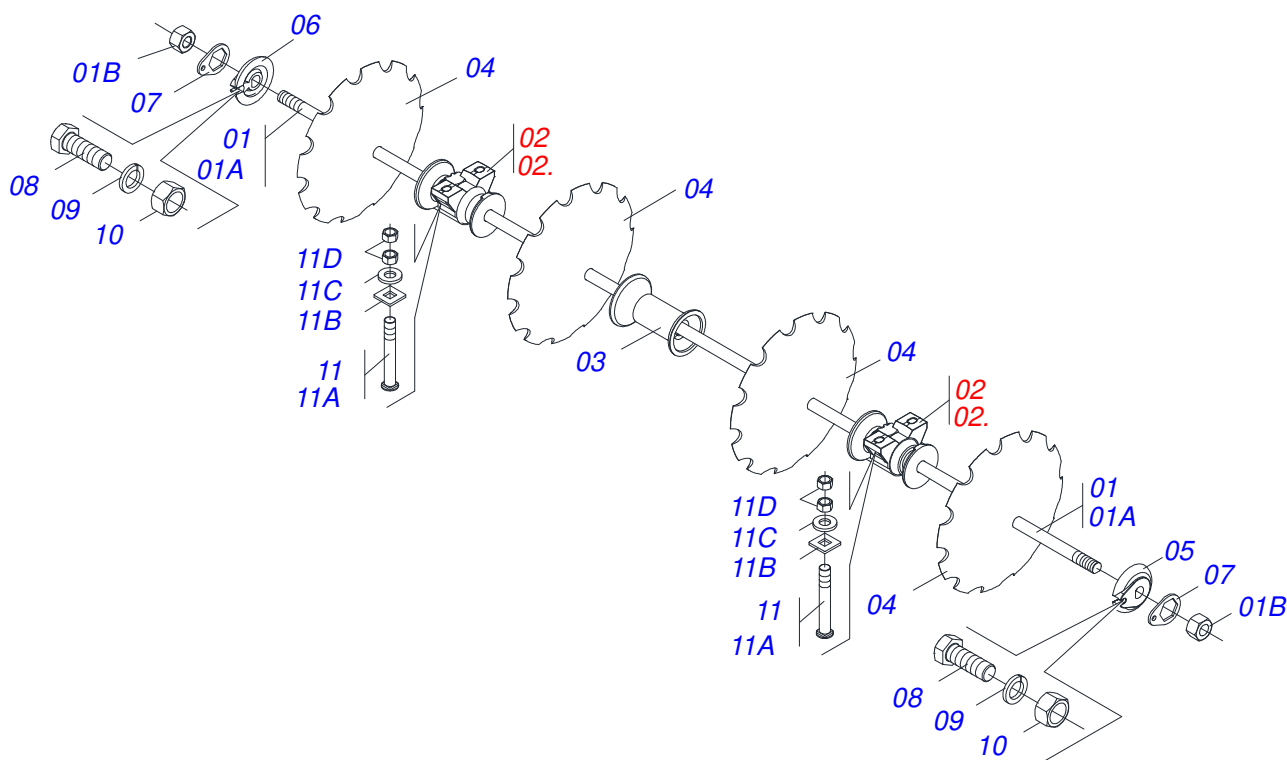

Item	Código	Descrição	Ver Pág.	QT
001	0503010005	ROLAMENTO 32212 IMP		02
002	0502010899	EIXO CM/DM		01
003	0503030030	JUNTA VED 142 X 113,2 X 0,3		03
004	0503030685	JUNTA VED 142 X 113,2 X 0,1		02
005	0502020161	TAMPA CX DM MRO-225 1.5/8		01
006	0503011443	ARRUELA PRESSAO 3/8 SA		06
007	0503010237	PARAFUSO 3/8 UNC X 1 C S G.5 ZN		06
008	0503030027	RET LP JB-255 1G26029		02
009	0502040287	PORTA RET C/BUCHA		02
010	0502040239	ENC EXT DISCO		01
011	0502040240	ENC INT DISCO		01
012	0503010856	BUJAO R3/8" BSPT		02
013	0502020481	CX MANCAL AGR DM OL		01

Item	Código	Descrição	Ver Pág.	QT
01	0503062157	MACACO COMPLETO (1259) ROBUSTEC	4	01

Item	Código	Descrição	Ver Pág.	QT
01	0501060185	TRAVA REGT		01
02	0501068981	ACIOND REGT GA/GAP		01
03	0521010624	EIXO JUNCAO 11,10 X 38 C A GNL ZN		01
04	0503010071	CONTRAPINO 3/16 X 1		01
05	0503030025	MOLA TORC 36 X 5		01

Item	Código	Descrição	Ver Pág.	QT
01	0501046855	EIXO 1.5/8 7FPP X1320-PORCAS 2.3/4		06
01A	0501046853	EIXO 1.5/8 7FPP X1090-PORCAS 2.3/4		04
01B	0502040640	PORCA 1.5/8 7 FPP SEXT 2.3/4 ZN		02
02	0501043085	MANCAL AGR CM GX 225 1.5/8 P SD		12
02.	0501043197	MANCAL AGR DM OL 225 1.5/8" P SD	3	12
03	0502010626	SEPD 226 C/ F 1.5/8 ATCR		18
04	0602033005	DR26X6 C90AF04FR1.11/16 10R TAT/CIV		36
04.	0602033005	DR26X6 C90AF04FR1.11/16 10R TAT/CIV		18
05	0502011048	TRAVA EIXO EXT 1.5/8		06
06	0502011047	TRAVA INT EIXO 1.5/8 ATCR		06
07	0511014339	TRAVA PORCA 1.5/8 SEXT 71,0/71,5 GA		12
08	0503010232	PARAF 5/8 UNC X 1.3/4 C S G.5 ZN		12
09	0503010027	ARRUELA PRESSAO 5/8 ZN 1K01574		12
10	0503010013	PORCA SEXTAVADA 5/8 UNC G.5 ZN		12
11	0511040034	CONJ PCS IMPL CO 3/4 UNC X 3.1/4 CA		24
11A	0501017303	PARAF 3/4 UNC X 3.1/4 CAPQ G.5 ZN		24
11B	0501010949	TRAVA PARAF 3/4		24
11C	0501010322	ARRUELA LISA 20,50 X 46 X 4,00 ZN		24
11D	0503010014	PORCA SEXTAVADA 3/4 UNC (PESADA) G.5 ZN		48