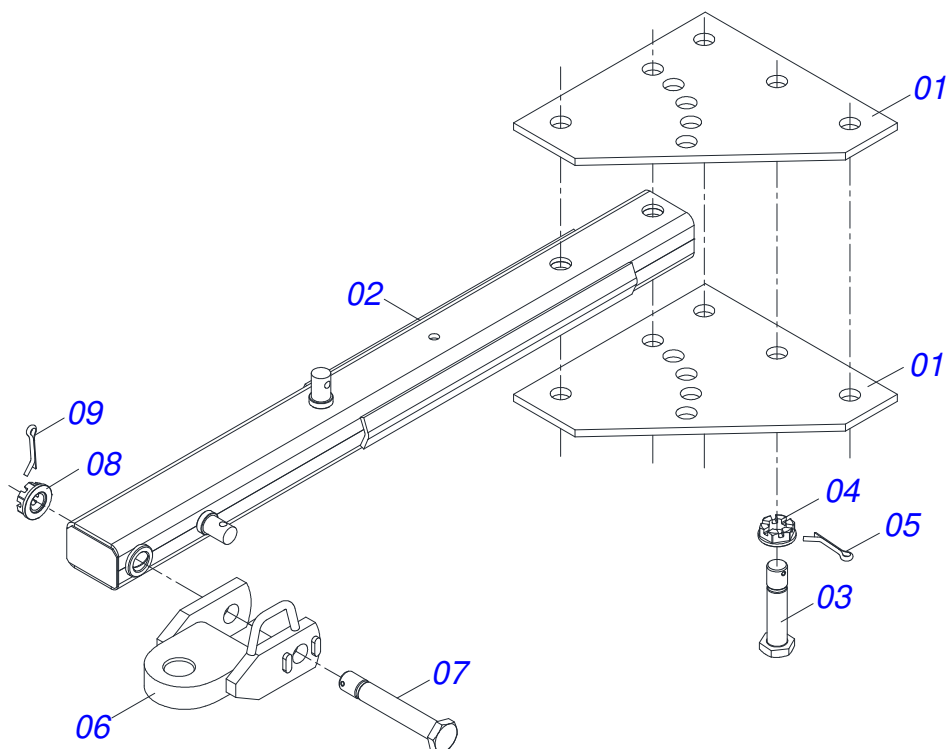

Item	Código	Descrição	Ver Pág.	QT
01	0501010272	PLACA SUP/INF GA/GAP/GAPM		02
02	0501060299	BARRA TRAC 1500 GA		01
03	0501010295	PARAF 1.1/2 NC X 172 ZN		05
04	0501011301	PORCA CASTELO 1.1/2UNC 6FPP SEXTAVADA 2.5/16ZN		05
05	0503010010	CONTRAPINO 1/4 X 2.1/2		05
06	0501060317	ENG TRATOR GA/GACR/GAP/GAPM		01
07	0501016415	PARAF 1.1/2 NC X 245 ZN		01
08	0501011301	PORCA CASTELO 1.1/2UNC 6FPP SEXTAVADA 2.5/16ZN		01
09	0503010010	CONTRAPINO 1/4 X 2.1/2		01