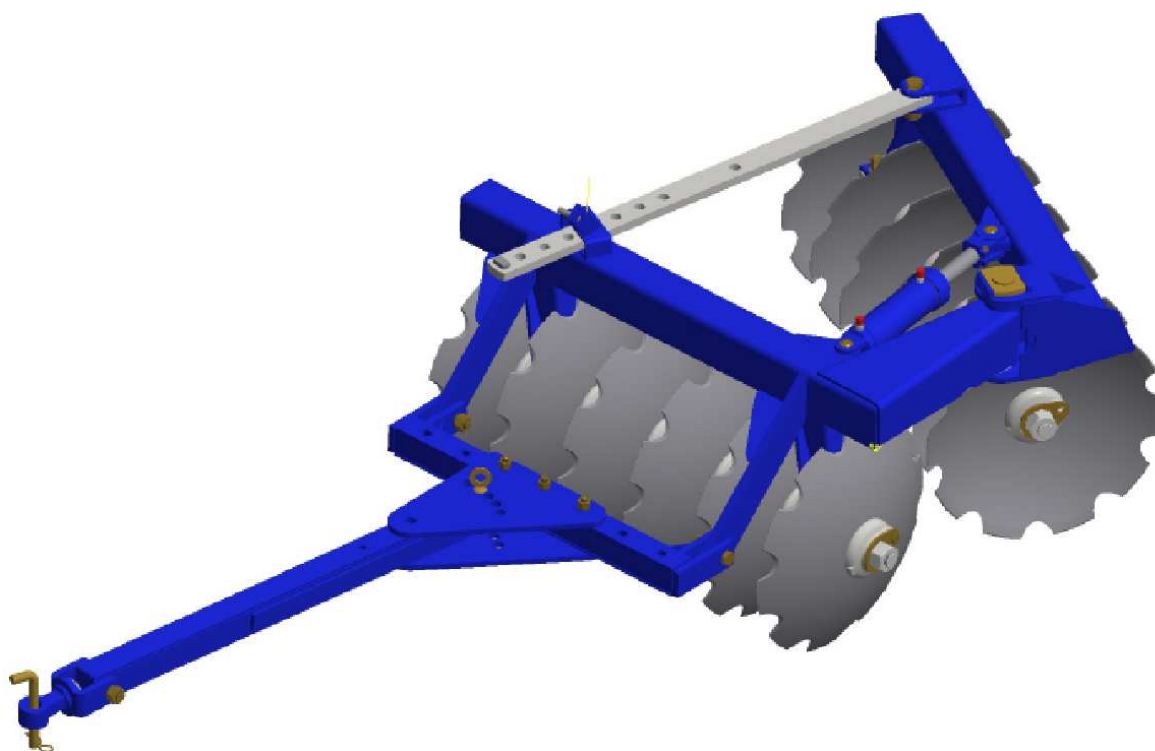

## GRADES ARADORAS

**Código:**

0501092749

**Produto:**

GA-PA 32/36/44 DISCOS CM E DM

**Série:**

S-1090

**Revisão:**

# PRODUTOS

<b>Código</b>	<b>Descrição</b>
0102010279	GA 32 X 24 X 6,00 DM PA S-1090
0102010314	GA 32 X 26 X 6,00 DM PA S-1090
0102010098	GA 32 X 26 X 6,00 DM EXP S-1090
0102010302	GA 36 X 26 X 6,00 CM PA S-1090
0102010224	GA 36 X 26 X 6,00 DM S-1090
0102010315	GA 36 X 26 X 6,00 DM PA S-1090
0102010099	GA 36 X 26 X 6,00 DM EXP S-1090
0102010362	GA 44 X 26 X 7,50 DM PA TERR S-1090