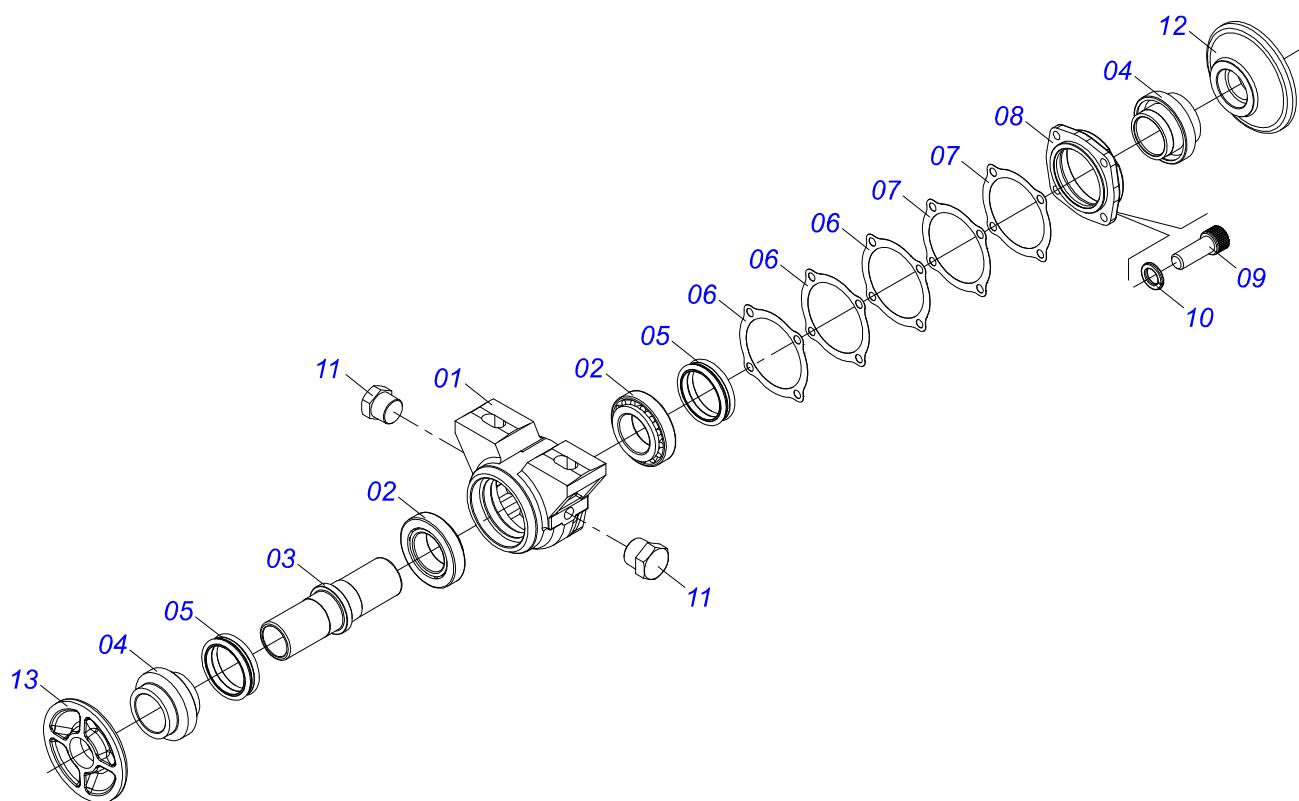

Item	Código	Descrição	Ver Pág.	QT
01	0501060188	BARRA TRAC 1400		01
02	0521061775	ENGATE AO TRATOR GA/GAM/GNL/ATCR		01
03	0501010060	PARAF 1 UNC X 6.1/2 C S G.5 ZN		01
04	0503011438	ARRUELA PRESSAO 1 SA		01
05	0501010059	PORCA S. 1 UNC (PESADA) G.5 ZN		01

Item	Código	Descrição	Ver Pág.	QT
01	0503010893	RODA 5,50"X16"X118X6F(17,2X152,4)		01
02	0503010033	CAMARA AR 7.50 X 16		01
03	0503010120	PNEU 7.50X 16 -10LONAS		01

Item	Código	Descrição	Ver Pág.	QT
001	0511070658	CAMISA 101,6 X 394 TSTA 14		01
002	0571019958	EXTENSOR CIL. HIDR. 50,80 X 398		01
003	0502040747	GARFO 32,54		01
004	0503030385	PLUG CILINDRICO N-002		02
005	0503010039	ANEL RASPD D-2000 1G24231		01
006	0503011094	PARAF 3/8 UNC X 2 C C S I 12.9		01
007	0503011443	ARRUELA PRESSAO 3/8 SA		01
008	0503010026	PORCA SEXTAVADA 3/8 UNC G.5 ZN		01
009	0502012820	EMBOLO 50,80 X 101,60 ULTRA FLEX		01
010	0503010817	PORCA SEXTAVADA AUTOTRAVANTE CON NYLON 1.1/4 UNF ALTA G.5 ZN		01
011	0503018025	ANEL GUIA W2-2250-750 (3097 AGEL)		01
012	0503018026	GAXETA 1870-2000-375 B POLYMAX		01
013	0503018024	ANEL BS OD050805200171D-BR		01
014	0503010338	ANEL O RING 2-342 N 3006-9B 1G04619		02
015	0503011061	ANEL BACK-UP 8-342 1G31076		02
016	0502012822	TAMPA MOVEL 101,60 TSTA 14		01
017	0502012821	SUPT ANEIS 50,80 X 101,60 TSTA 14		01
018	0503018029	ANEL O RING 2-217 N 3006 90B		01
019	0503015633	VED SELEMASTER DSM PCB0NB102-NCRO		01