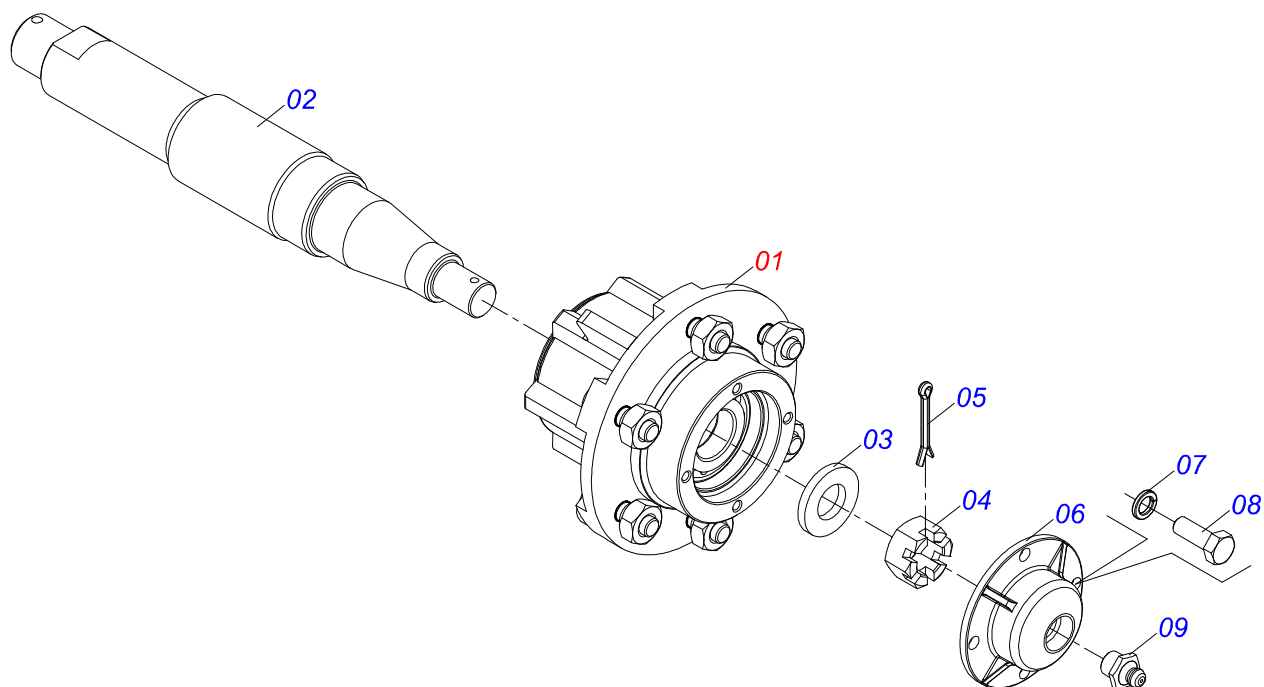

Item	Código	Descrição	Ver Pág.	QT
01	0501051142	CAIXA RODADO COM ROLAMENTO		01
02	0521010821	EIXO 63,50 X 420 ATCR 16/18		01
03	0501016545	ARRUELA LISA 26 X 50 X 6,30 ZN		01
04	0503030009	PORCA CAST 1 UNS 14FPP X 22 ZN		01
05	0503010018	CONTRAPINO 5/32 X 1.1/2		01
06	0502020591	TAMPA PROT 1G72673 PSA		01
07	0503011444	ARRUELA PRESSAO 5/16 SA		04
08	0503010358	PARAFUSO 5/16 UNC X 7/8 C S G.5 ZN		04
09	0503010002	GRAXEIRA 1800		01