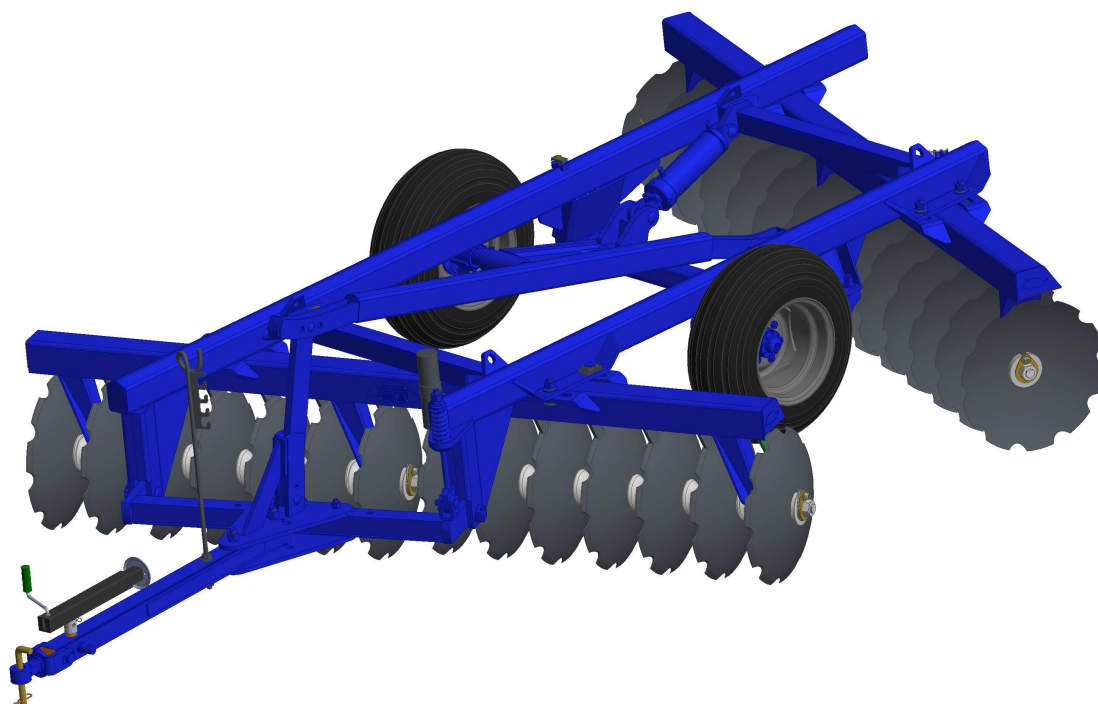

CATÁLOGO DE PEÇAS

GRADES ARADORAS

Código:

0501092744

Produto:

ATCRL 6009 32 E 36 DISCOS CON DM

Série:

S- 1091

Revisão:

00

Data da Revisão:

JUNHO/2020

PRODUTOS

Código	Descrição
0102440256	ATCRL 6009 32X24X6,00 CON DM S-0191
0102440351	ATCRL 6009 36X24X6,00 CON DM S-0191

ATENÇÃO: IMPORTANTE

A Marchesan S.A. reserva o direito de aperfeiçoar e/ou alterar as características técnicas de seus produtos, sem a obrigação de assim proceder com os já comercializados e sem conhecimento prévio da revenda ou do consumidor.

MARCHESAN

INDICE

0909099000	CHASSI 32/36 D	1
0501051634	RODADO SEM PNEU	2
0501041096	BARRA TRAC COMPL ATCR 12 A 22	3
0503060091	RODA COM PNEU 7,50X16-10L COMPLETO	4
0511059180	CIL HIDR 50,80 X 101,60 X 515 X 203 TSTA 14	5
0501044315	MANCAL AGR DM OL 225 1.1/2 MM D	6
0503011360	JOGO MANG ATCR 12A28/ATCRL/GNCR/GND	7
0501040257	SUPORTE MANGUEIRA 3/4 X 975 COMPLETO	8
0909098999	SEÇÃO DE DISCOS - 32/36 D	9
0501053834	MACHO ENGATE RAPIDO AGRICOLA 1/2 NPT COM TAMPA	10