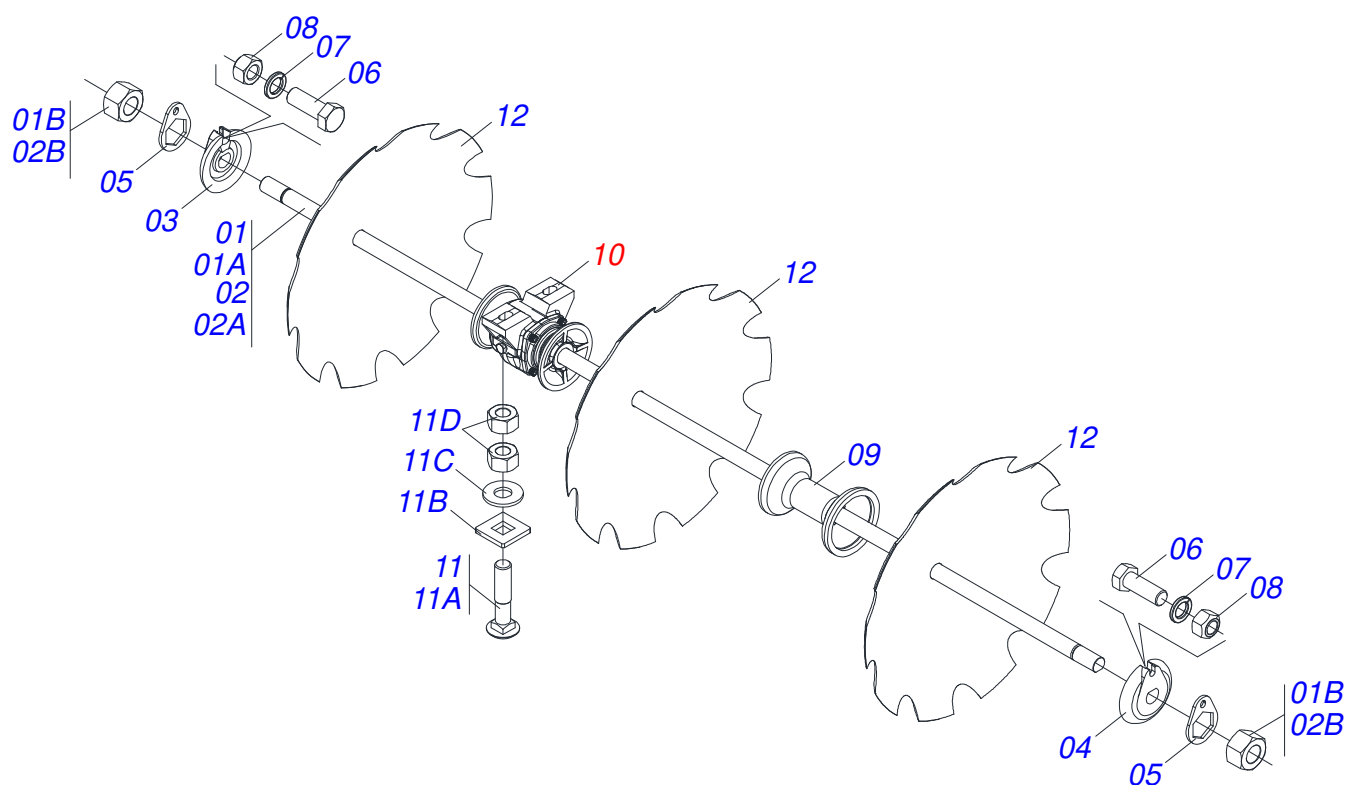

Item	Código	Descrição	Ver Pág.	32	36
01	0501043837	EIXO 1.1/2 6FPP X 1735 C/PORCAS		04	00
01A	0511010225	EIXO 1.1/2 6FPP X 1735		04	00
01B	0501010110	PORCA 1.1/2 NC 6FPP SEXT 2.3/8 ZN GCRE 16DISCOS		08	00
02	0501043689	EIXO 1.1/2 6FPP X 1275 C/PORCAS		00	06
02A	0511012600	EIXO 1.1/2 6FPP X 1275		00	06
02B	0501010110	PORCA 1.1/2 NC 6FPP SEXT 2.3/8 ZN GCRE 16DISCOS		00	12
03	0502010871	TRAVA EIXO EXT 1.1/2		04	06
04	0502010872	TRAVA EIXO INT 1.1/2		04	06
05	0501018592	TRAVA PORCA 1.5/8 SEXT 60,0/60,2		08	12
06	0503011267	PARAFUSO 5/8 UNC X 1.1/2 C S G.5 ZN		08	12
07	0503010027	ARRUELA PRESSAO 5/8 ZN 1K01574		08	12
08	0503010013	PORCA SEXTAVADA 5/8 UNC G.5 ZN		08	12
09	0502010621	SEPD 225 C/ F 1.1/2		20	18
10	0501044315	MANCAL AGR DM OL 225 1.1/2 MM D	6	08	12
11	0501058802	CONJ PCS IMPL 5/8 UNC X 2.3/4 CAPQ		16	24
11A	0503015154	PARAF 5/8 UNC X 2.3/4 CAPQ G.5 ZN		16	24
11B	0501010947	TRAVA PARAF 5/8 GN/GNM		16	24
11C	0501012140	ARRUELA LISA 16,50 X 40 X 4,00 ZN		16	24
11D	0503010013	PORCA SEXTAVADA 5/8 UNC G.5 ZN		16	24
12	0609030034	DRC25GC8 24X6 C98AF02FR1.9/16 8REC		32	36