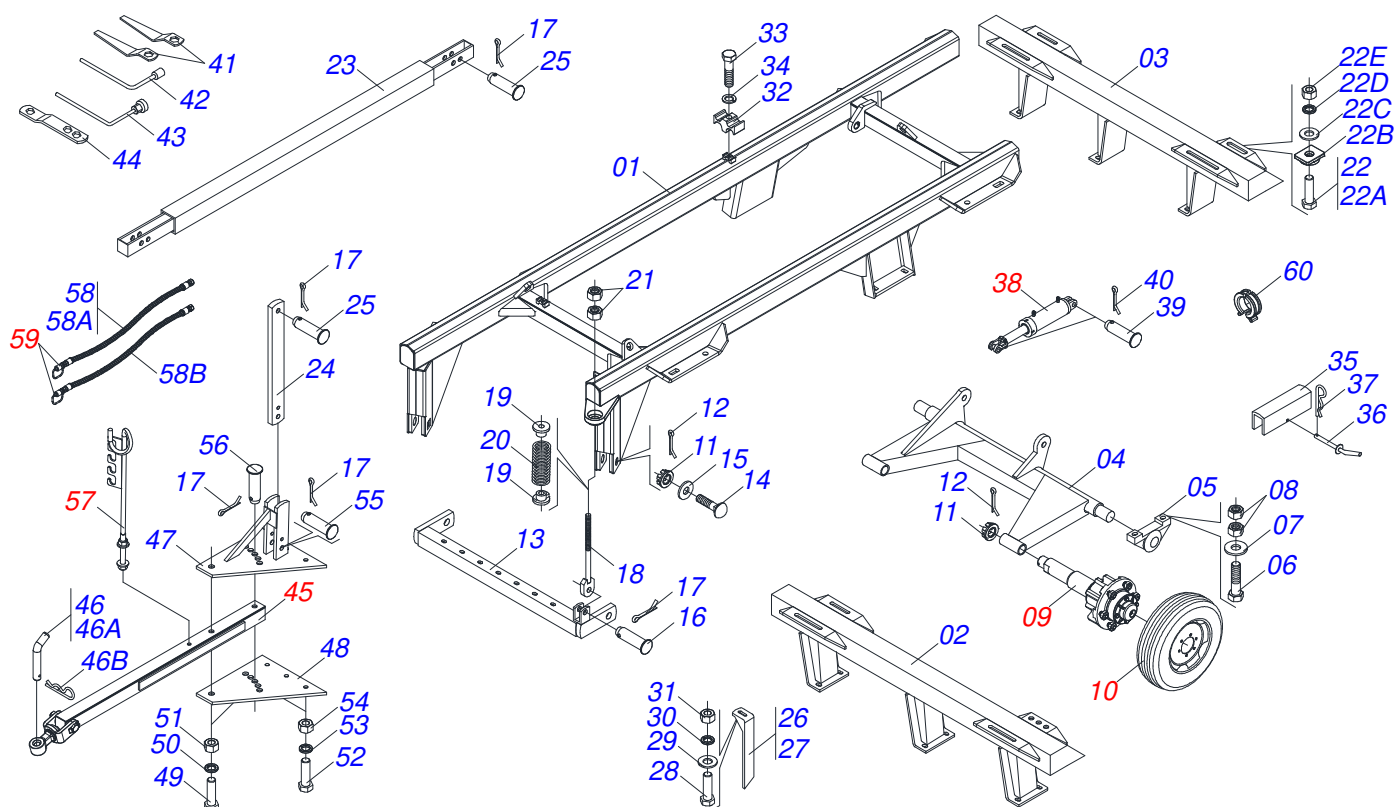

CATÁLOGO DE PEÇAS

GRADES ARADORAS

Código:

0501092744

Produto:

ATCRL 6009 32 E 36 DISCOS CON DM

Série:

S- 1091

Revisão:

00

Data da Revisão:

JUNHO/2020

PRODUTOS

Código	Descrição
0102440256	ATCRL 6009 32X24X6,00 CON DM S-0191
0102440351	ATCRL 6009 36X24X6,00 CON DM S-0191

ATENÇÃO: IMPORTANTE

A Marchesan S.A. reserva o direito de aperfeiçoar e/ou alterar as características técnicas de seus produtos, sem a obrigação de assim proceder com os já comercializados e sem conhecimento prévio da revenda ou do consumidor.

MARCHESAN

INDICE

0909099000	CHASSI 32/36 D	1
0501051634	RODADO SEM PNEU	2
0501041096	BARRA TRAC COMPL ATCR 12 A 22	3
0503060091	RODA COM PNEU 7,50X16-10L COMPLETO	4
0511059180	CIL HIDR 50,80 X 101,60 X 515 X 203 TSTA 14	5
0501044315	MANCAL AGR DM OL 225 1.1/2 MM D	6
0503011360	JOGO MANG ATCR 12A28/ATCRL/GNCR/GND	7
0501040257	SUPORTE MANGUEIRA 3/4 X 975 COMPLETO	8
0909098999	SEÇÃO DE DISCOS - 32/36 D	9
0501053834	MACHO ENGATE RAPIDO AGRICOLA 1/2 NPT COM TAMPA	10