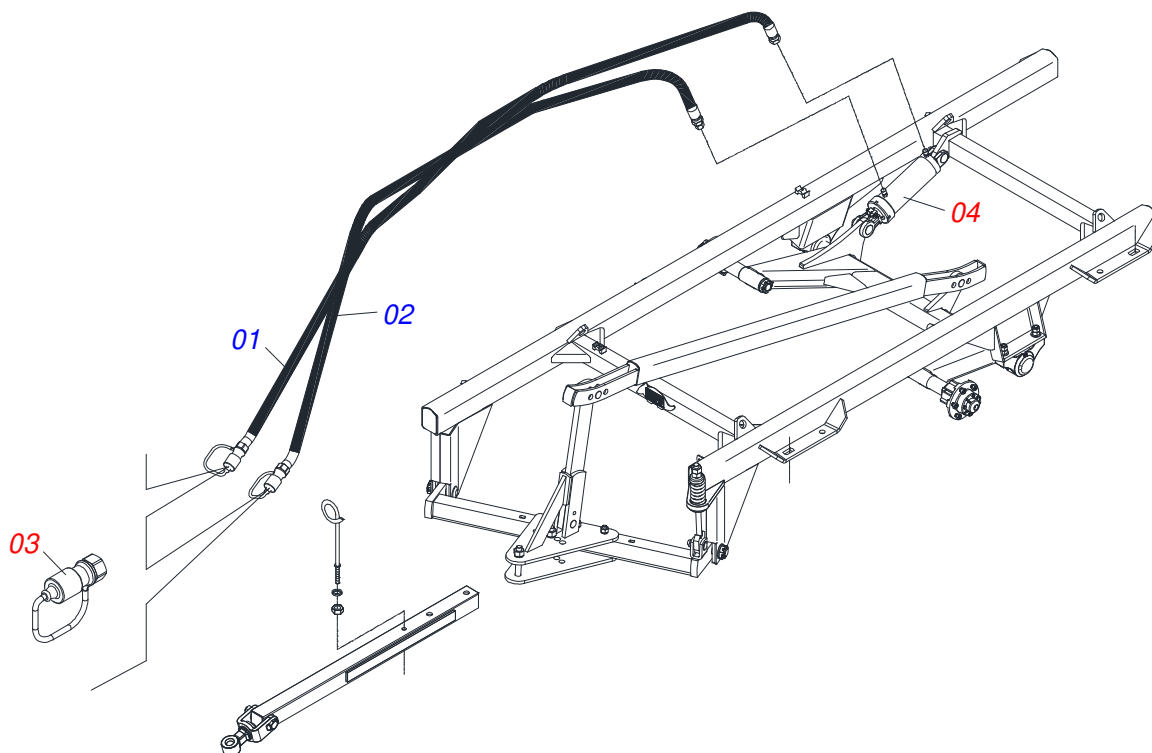

Item	Código	Descrição	Ver Pág.	QT
01	0501060188	BARRA TRAC 1400		01
02	0521061775	ENGATE AO TRATOR GA/GAM/GNL/ATCR		01
03	0501010060	PARAF 1 UNC X 6.1/2 C S G.5 ZN		01
04	0503011438	ARRUELA PRESSAO 1 SA		01
05	0501010059	PORCA S. 1 UNC (PESADA) G.5 ZN		01

Item	Código	Descrição	Ver Pág.	QT
01	0503010893	RODA 5,50"X16"X118X6F(17,2X152,4)		01
02	0503010033	CAMARA AR 7.50 X 16		01
03	0503010120	PNEU 7.50X 16 -10LONAS		01

Item	Código	Descrição	Ver Pág.	QT
001	0511070658	CAMISA 101,6 X 394 TSTA 14		01
002	0571019958	EXTENSOR CIL. HIDR. 50,80 X 398		01
003	0502040747	GARFO 32,54		01
004	0503030385	PLUG CILINDRICO N-002		02
005	0503010039	ANEL RASPD D-2000 1G24231		01
006	0503011094	PARAF 3/8 UNC X 2 C C S I 12.9		01
007	0503011443	ARRUELA PRESSAO 3/8 SA		01
008	0503010026	PORCA SEXTAVADA 3/8 UNC G.5 ZN		01
009	0502012820	EMBOLO 50,80 X 101,60 ULTRA FLEX		01
010	0503010817	PORCA SEXTAVADA AUTOTRAVANTE CON NYLON 1.1/4 UNF ALTA G.5 ZN		01
011	0503018025	ANEL GUIA W2-2250-750 (3097 AGEL)		01
012	0503018026	GAXETA 1870-2000-375 B POLYMAX		01
013	0503018024	ANEL BS OD050805200171D-BR		01
014	0503010338	ANEL O RING 2-342 N 3006-9B 1G04619		02
015	0503011061	ANEL BACK-UP 8-342 1G31076		02
016	0502012822	TAMPA MOVEL 101,60 TSTA 14		01
017	0502012821	SUPT ANEIS 50,80 X 101,60 TSTA 14		01
018	0503018029	ANEL O RING 2-217 N 3006 90B		01
019	0503015633	VED SELEMASTER DSM PCB0NB102-NCRO		01

Item	Código	Descrição	Ver Pág.	QT
01	0502010540	CX DM MRO - 182		01
02	0503010006	ROLAMENTO 32210 IMP		02
03	0502040611	EIXO MANCAL AGR DM OL 225 (1.1/2)		01
04	0502010821	PORTA RET C/BUCHA		02
05	0503030026	RET LP JB-253		02
06	0503030013	JUNTA VED 112 X 90,5 X 0,3		03
07	0503030684	JUNTA VED 112 X 90,5 X 0,1		02
08	0502020424	TAMPA CX MANC AGR DM O-182/192,225		01
09	0503010134	PARAF 3/8 UNC X 1 C C SI 12.9		04
10	0503011443	ARRUELA PRESSAO 3/8 SA		04
11	0503010856	BUJAO R3/8" BSPT		02
12	0502010604	ENC EXT DISCO		01
13	0502010605	ENC INT DISCO		01