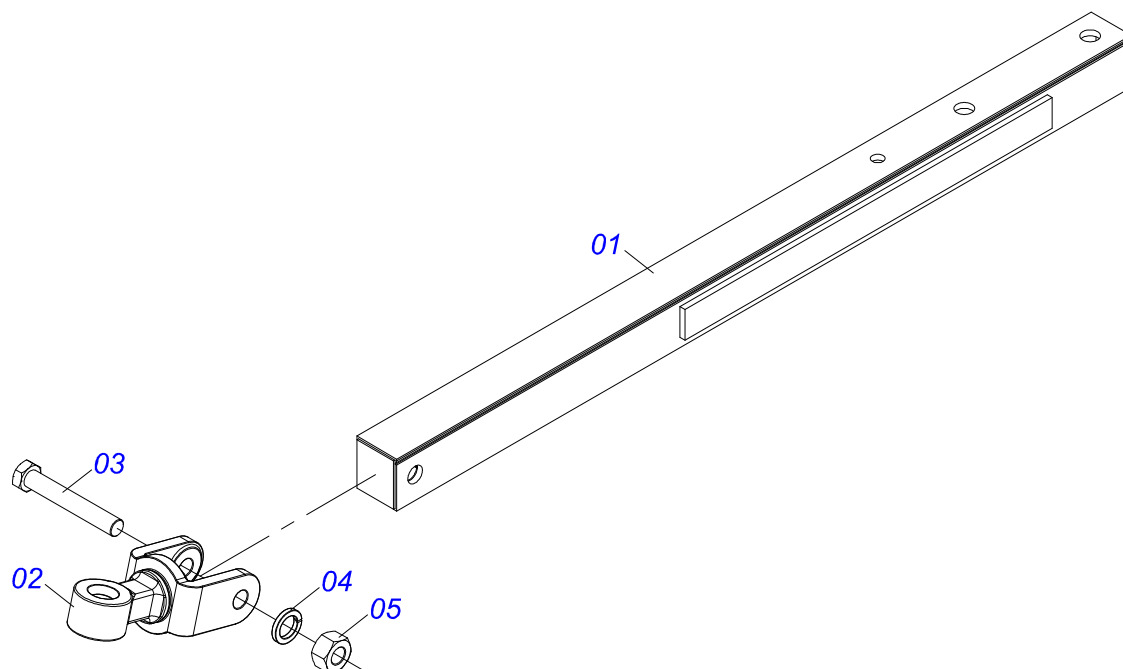

Item	Código	Descrição	Ver Pág.	QT
01	0501060188	BARRA TRAC 1400		01
02	0521061775	ENGATE AO TRATOR GA/GAM/GNL/ATCR		01
03	0501010060	PARAF 1 UNC X 6.1/2 C S G.5 ZN		01
04	0503011438	ARRUELA PRESSAO 1 SA		01
05	0501010059	PORCA S. 1 UNC (PESADA) G.5 ZN		01