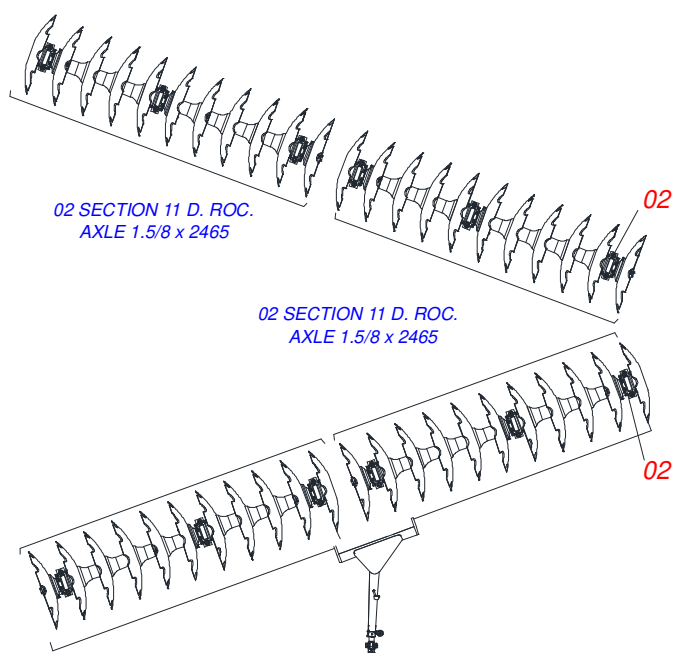

Item	Código	Descrição	Ver Pág.	QT
01	0501044429	EIXO 1.5/8 7FPP X2465-PORCAS 2.3/4		04
01A	0511013535	EIXO 1.5/8 7FPP X2465		01
01B	0502040640	PORCA 1.5/8 7 FPP SEXTAVADO 2.3/4 ZN		02
02	0501043197	MANCAL AGRICOLA DM OL 225 1.5/8" P	5	16
03	0502010626	SEPARADOR 226 C/ F 1.5/8		20
04	0602030369	DR24X6 C84AF02FR1.11/16 10REC TATU		22
05	0502011048	TRAVA EIXO EXTERNO 1.5/8		08
06	0502011047	TRAVA EIXO INTERNO 1.5/8		08
07	0511014339	TRAVA PORCA 1.5/8 SEXTAVADO 71,0/71,5 GA		16
08	0503010232	PARAFUSO 5/8 UNC X 1.3/4 C S G.5 ZN		16
09	0503010027	ARRUELA PRESSAO 5/8 ZN		16
10	0503010013	PORCA SEXTAVADA 5/8 UNC G.5 ZN		16
11	0511040034	CONJUNTO PEÇAS IMPLENTO CO 3/4 UNC X 3.1/4 CA		32
11A	0501017303	PARAFUSO 3/4 UNC X 3.1/4 CAPQ G.5 ZN		32
11B	0501010949	TRAVA PARAFUSO 3/4		32
11C	0501010322	ARRUELA LISA 20,50 X 46 X 4,00 ZN		32
11D	0503010014	PORCA SEXTAVADA 3/4 UNC (PESADA) G.5 ZN		64