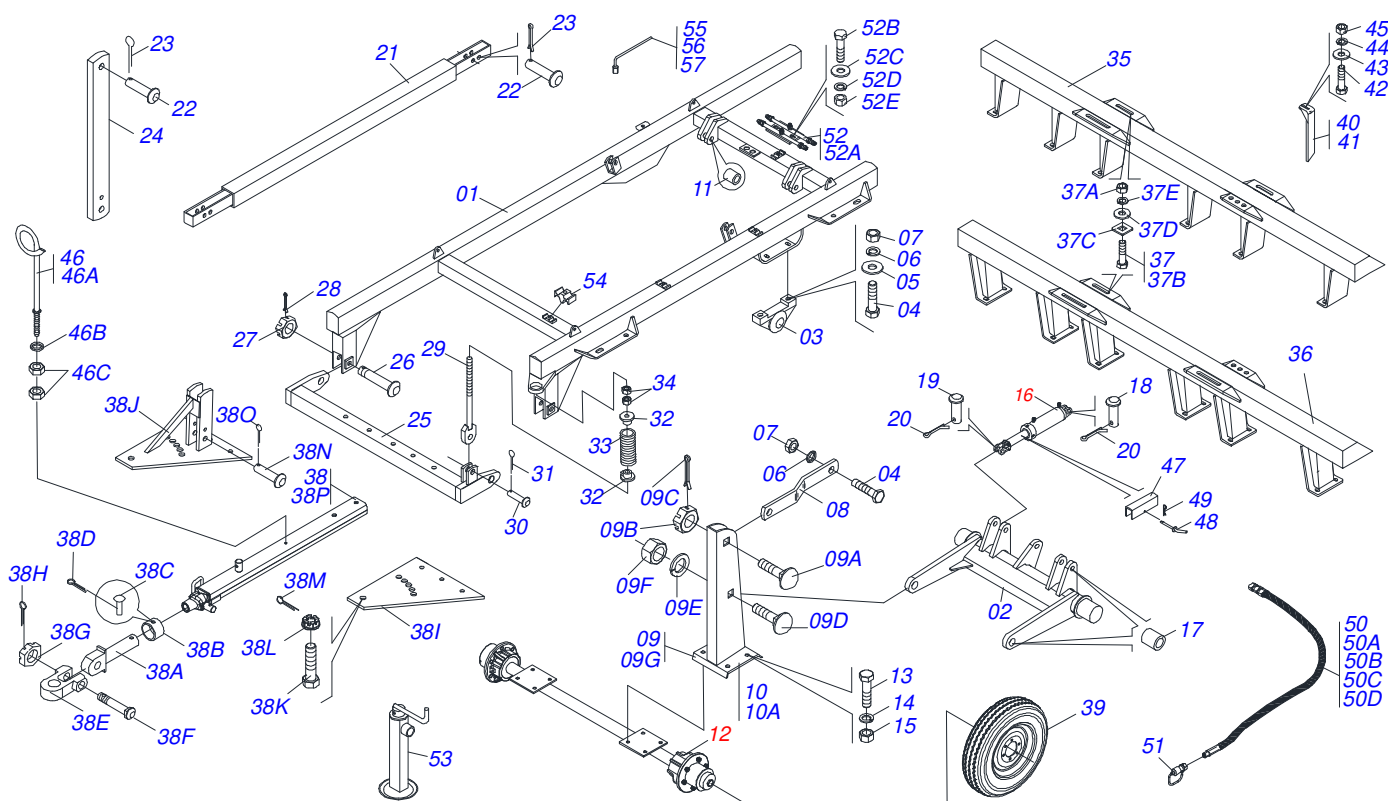

# PRODUTOS

Código	Descrição
0102440301	ATCR 44 X 24 X 6,00 DM 4EIXOS S0304

# INDICE

0909098996	CHASSI COMPLETO	.....	1
0501046307	BARRA TRACAO COMPLETA	.....	2
0503060005	RODA COM PNEU 750X16-10L RD COMPLETO	.....	3
0511048088	MACACO COMPLETO	.....	4
0501043197	MANCAL AGRICOLA DM OL 225 1.5/8" P	.....	5
0501047809	RODADO SEM PNEU 3 X 2160 32	.....	6
0501054147	TORRE SUSPENSAO DIREITA COM PARAFUSO	.....	7
0501054148	TORRE SUSPENSAO ESQUERDA COM PARAFUSO	.....	8
0511059181	CILINDRO HIDRAULICO 50,80 X 101,60 X 515 X 248	.....	9
0909098993	SEÇÃO DE DISCOS	.....	10

Item	Código	Descrição	Ver Pág.	QT
01	0503010120	PNEU 7.50 X 16 10 LONAS		01
02	0503010033	CAMARA AR 7.50 X 16		01
03	0501061845	RODA 5,50X16X130X6F17X173,6-D		01

Item	Código	Descrição	Ver Pág.	QT
01	0503062227	MACACO COMPLETO (8088) ROBUSTEC		01