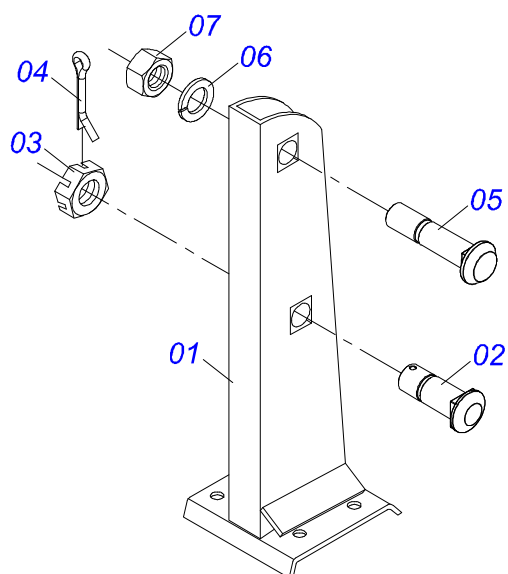

Item	Código	Descrição	Ver Pág.	QT
01	0501068260	TORRE SUSPENSÃO DIREITA		01
02	0511018006	PRENDEDOR TORRE SUSPENSÃO R1.1/2UNCX105 ZN		01
03	0501011301	PORCA CASTELO 1.1/2 UNC 6 FPP SEXTAVADA 2.5/16 ZN		01
04	0503010010	CONTRAPINO 1/4" X 2.1/2"		01
05	0511017974	PRENDEDOR TORRE SUSPENSÃO 1 ZN		01
06	0503010012	ARRUELA PRESSÃO 1 ZN 1K01602		01
07	0501010059	PORCA SEXTAVADA 1 UNC (PESADA) G.5 ZN		01