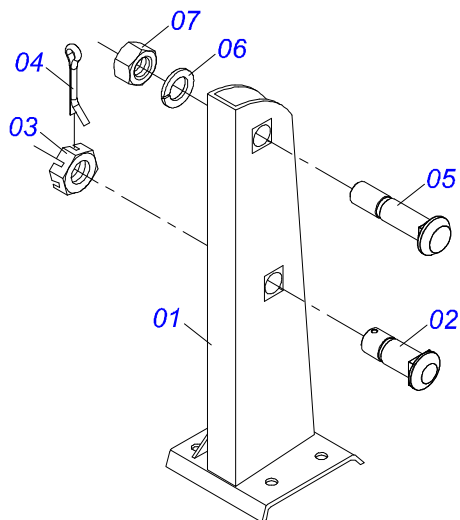

Item	Código	Descrição	Ver Pág.	QT
01	0501068261	TORRE SUSPENSAO ESQUERDA		01
02	0511018006	PRENDEDOR TORRE SUSPENSÃO R1.1/2UNCX105 ZN		01
03	0501011301	PORCA CASTELO 1.1/2 UNC 6 FPP SEXTAVADA 2.5/16 ZN		01
04	0503010010	CONTRAPINO 1/4" X 2.1/2"		01
05	0511017974	PRENDEDOR TORRE SUSPENSAO 1 ZN		01
06	0503010012	ARRUELA PRESSAO 1 ZN 1K01602		01
07	0501010059	PORCA SEXTAVADA 1 UNC (PESADA) G.5 ZN		01