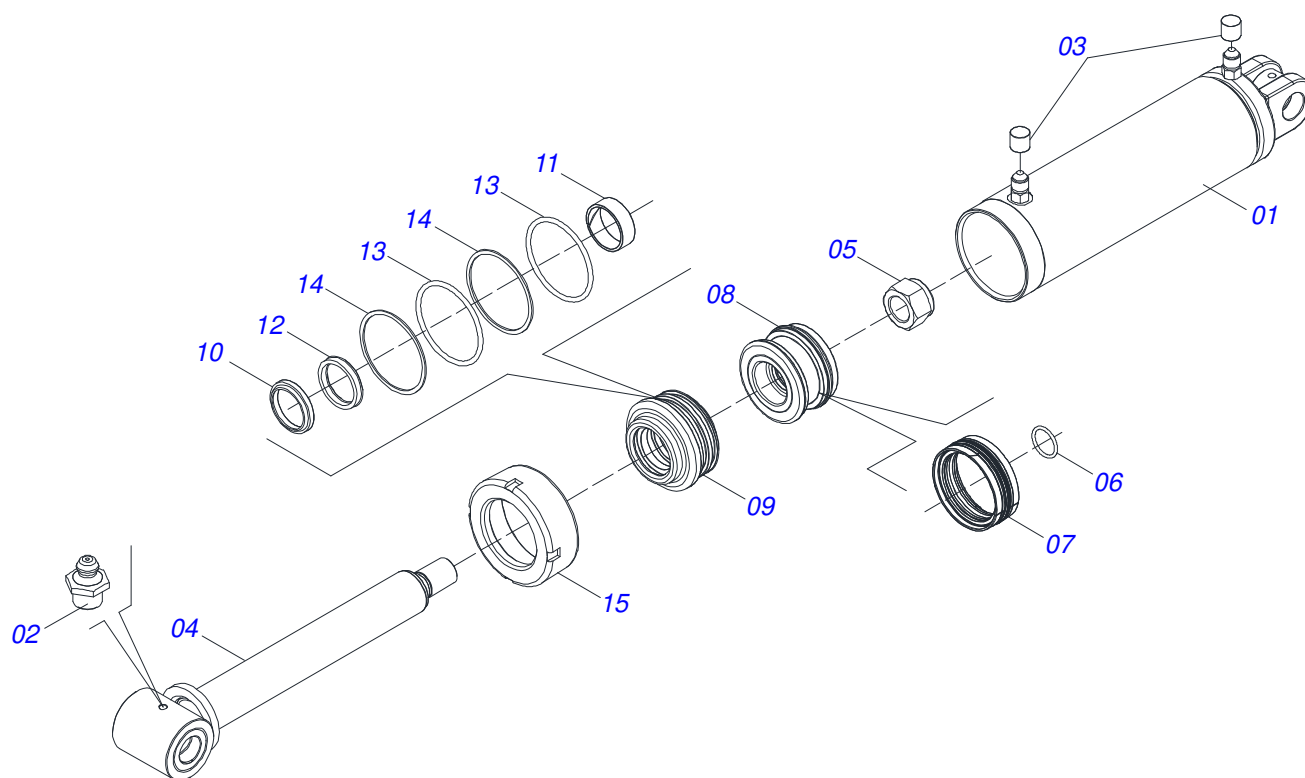

Item	Código	Descrição	Ver Pág.	QT
01	0501067256	CAMISA 101,60 X 364		01
02	0503010002	GRAXEIRA 1800		02
03	0503030385	PLUG CILINDRICO N-002		02
04	0521066345	HASTE 50,80 X 452		01
05	0503010817	PORCA SEXTAVADA AUTOTRAVANTE COM NYLON 1.1/4 UNF ALTA G.5 ZN		01
06	0503010345	ANEL O RING 2-218 N 3006-9B 1G04609		01
07	0503015633	VEDACAO SELEMASTER DSM PCB0NB102-NCRO		01
08	0502012842	EMBOLO 50,80 X 101,60		01
09	0581010678	SUPORTE ANEIS 50,80 X 101		01
10	0503015636	VEDACAO SCRAPER WAE302000-Z04		01
11	0503018025	ANEL GUIA W2-2250-750 (3097 AGEL)		01
12	0503018026	GAXETA 1870-2000-375 B POLYMAX		01
13	0503010338	ANEL O RING 2-342 N 3006-9B		02
14	0503011061	ANEL BACK-UP 8-342		02
15	0502012822	TAMPA MOVEL 101,60		01