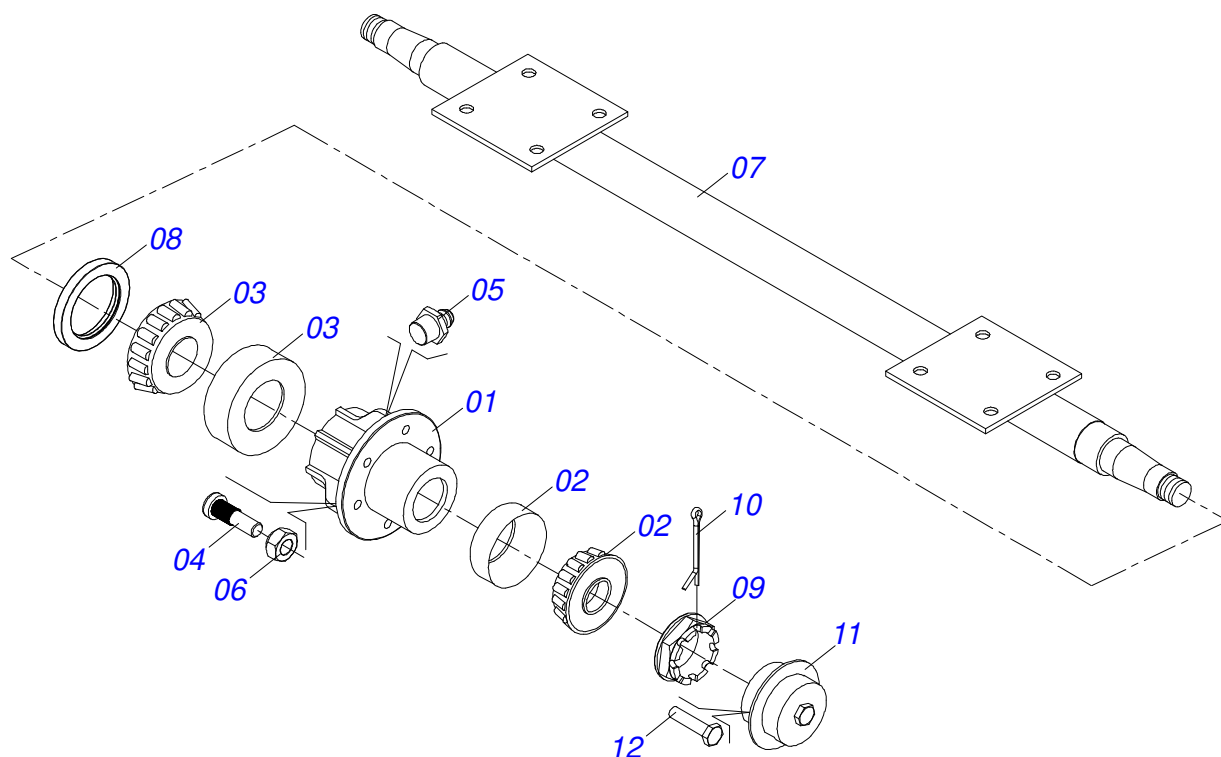

Item	Código	Descrição	Ver Pág.	QT
01	0502011389	CAIXA MM		02
02	0503010006	ROLAMENTO 32210 IMPORTADO		02
03	0503010005	ROLAMENTO 32212 IMP		02
04	0501010186	PARAFUSO RODA 5/8UNFX2.1/8CR G.5 REC ZN		12
05	0503010002	GRAXEIRA 1800		02
06	0503010064	PORCA CONICA 5/8 NF ZN		12
07	0501067004	EIXO 3" X 2160 MM ATCR 32		01
08	0503011866	RETENTOR 00573-B COM FURO		02
09	0501010888	PORCA CASTELO 1.3/4 10FPP SEX2.5/16 ZN		02
10	0503010010	CONTRAPINO 1/4" X 2.1/2"		02
11	0502020593	TAMPA PROTECAO		02
12	0503010295	PARAFUSO 5/16 UNC X 5/8 CS G.2 ZN		02