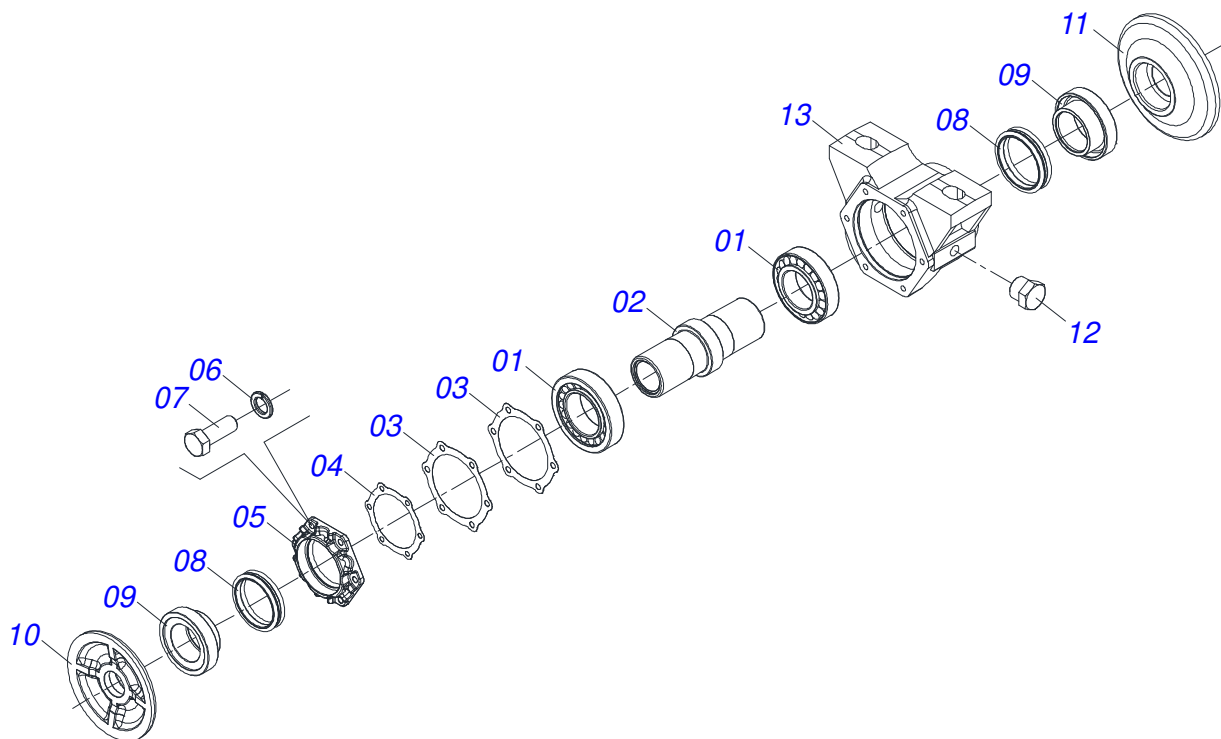

**ATCR 44D - 04 EIXOS**  
**CHASSI COMPLETO**

Página 1  
0909098996

Item	Código	Descrição	Ver Pág.	QT
46B	0501010322	ARRUELA LISA 20,50 X 46 X 4,00 ZN		02
46C	0503010014	PORCA SEXTAVADA 3/4 UNC (PESADA) G.5 ZN		02
47	0501066386	TRAVA PARA TRANSPORTE 242,5		02
48	0501068994	EIXO TRAVA 8,30 X 78		01
49	0503030168	CUPILO 3 X 50		02
50	0501051043	JOGO MANGUEIRA		01
50A	0501080054	MANGUEIRA 3/8 X 450 TR-TC		02
50B	0501080413	MANGUEIRA 3/8 X 700 TR-TC		02
50C	0501080458	MANGUEIRA 3/8 X 8000 TC-TM		01
50D	0501080459	MANGUEIRA 3/8 X 8200 TC-TM		01
50E	0503033158	SACO PLASTICO 800 X 1000 X 0,12		01
51	0501053834	MACHO ENGATE RAPIDO 1/2 NPT		02
52	0501051611	CONEXAO COMPLETA		01
52A	0501068706	CONEXAO DUPLA		01
52B	0503010237	PARAFUSO 3/8 UNC X 1 C S G.5		02
52C	0501010984	ARRUELA LISA 10,50 X 27 X 3,00		02
52D	0503010025	ARRUELA PRESSAO 3/8		02
52E	0503010026	PORCA SEXTAVADA 3/8 UNC G.5 ZN		02
53	0511043153	MACACO COMPLETO		01
54	0502010477	CORPO SUPORTE PRESILHA		05
55	0501061617	CHAVE 1 CABO CILINDRO SEXTAVADO 1.5/8		01
56	0503016140	CHAVE 3/4 CABO CILINDRO		02
57	0501011431	CHAVE 1.3/4 CABO CHATO		01

Item	Código	Descrição	Ver Pág.	QT
01	0501069323	BARRA TRACAO		01
02	1902040223	PINO ENGATE		01
03	0521012545	EIXO JUNCAO 38,00 X 183 PQ		01
04	0501011301	PORCA CASTELO 1.1/2 UNC 6 FPP SEXTAVADA 2.5/16 ZN		07
05	0503010010	CONTRAPINO 1/4" X 2.1/2"		07
06	0511014902	EIXO JUNCAO 25 X 100 CAB FRESADA ZN		01
07	0503010571	CONTRAPINO 1/4" X 1.1/2"		01
08	1902040327	ANEL TRAVA ENGATE		01
09	1902040732	U ENGATE		01
10	0501067250	PLACA SUPERIOR COM SUPORTE		01
11	0511016137	PLACA SUPERIOR/INFERIOR		01
12	0521010779	EIXO JUNCAO 31,75 X 95 FURO 80 ZN		01
13	0503010523	CONTRAPINO 1/4" X 2"		01
14	0501016419	PARAFUSO 1.1/2 NC X 192 ZN		06

Item	Código	Descrição	Ver Pág.	QT
01	0503010120	PNEU 7.50 X 16 10 LONAS		01
02	0503010033	CAMARA AR 7.50 X 16		01
03	0501061845	RODA 5,50X16X130X6F17X173,6-D		01

Item	Código	Descrição	Ver Pág.	QT
01	0503062227	MACACO COMPLETO (8088) ROBUSTEC		01