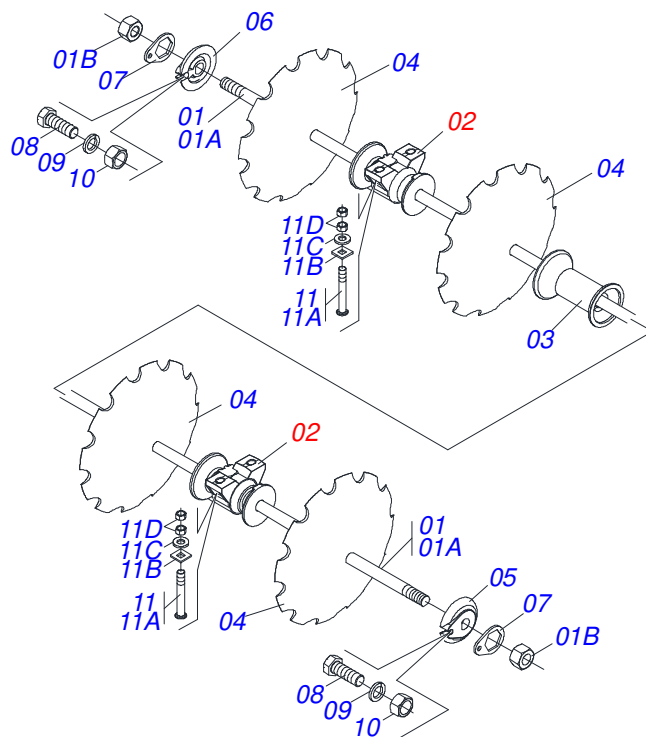

Item	Código	Descrição	Ver Pág.	QT
01	0501069323	BARRA TRACAO		01
02	1902040223	PINO ENGATE		01
03	0521012545	EIXO JUNCAO 38,00 X 183 PQ		01
04	0501011301	PORCA CASTELO 1.1/2 UNC 6 FPP SEXTAVADA 2.5/16 ZN		07
05	0503010010	CONTRAPINO 1/4" X 2.1/2"		07
06	0511014902	EIXO JUNCAO 25 X 100 CAB FRESADA ZN		01
07	0503010571	CONTRAPINO 1/4" X 1.1/2"		01
08	1902040327	ANEL TRAVA ENGATE		01
09	1902040732	U ENGATE		01
10	0501067250	PLACA SUPERIOR COM SUPORTE		01
11	0511016137	PLACA SUPERIOR/INFERIOR		01
12	0521010779	EIXO JUNCAO 31,75 X 95 FURO 80 ZN		01
13	0503010523	CONTRAPINO 1/4" X 2"		01
14	0501016419	PARAFUSO 1.1/2 NC X 192 ZN		06

Item	Código	Descrição	Ver Pág.	QT
01	0502011389	CAIXA MM		02
02	0503010006	ROLAMENTO 32210 IMPORTADO		02
03	0503010005	ROLAMENTO 32212 IMP		02
04	0501010186	PARAFUSO RODA 5/8UNFX2.1/8CR G.5 REC ZN		12
05	0503010002	GRAXEIRA 1800		02
06	0503010064	PORCA CONICA 5/8 NF ZN		12
07	0501067004	EIXO 3" X 2160 MM ATCR 32		01
08	0503011866	RETENTOR 00573-B COM FURO		02
09	0501010888	PORCA CASTELO 1.3/4 10FPP SEX2.5/16 ZN		02
10	0503010010	CONTRAPINO 1/4" X 2.1/2"		02
11	0502020593	TAMPA PROTECAO		02
12	0503010295	PARAFUSO 5/16 UNC X 5/8 CS G.2 ZN		02

Item	Código	Descrição	Ver Pág.	QT
01	0501067256	CAMISA 101,60 X 364		01
02	0503010002	GRAXEIRA 1800		02
03	0503030385	PLUG CILINDRICO N-002		02
04	0521066345	HASTE 50,80 X 452		01
05	0503010817	PORCA SEXTAVADA AUTOTRAVANTE COM NYLON 1.1/4 UNF ALTA G.5 ZN		01
06	0503010345	ANEL O RING 2-218 N 3006-9B 1G04609		01
07	0503015633	VEDACAO SELEMASTER DSM PCB0NB102-NCRO		01
08	0502012842	EMBOLO 50,80 X 101,60		01
09	0581010678	SUPORTE ANEIS 50,80 X 101		01
10	0503015636	VEDACAO SCRAPER WAE302000-Z04		01
11	0503018025	ANEL GUIA W2-2250-750 (3097 AGEL)		01
12	0503018026	GAXETA 1870-2000-375 B POLYMAX		01
13	0503010338	ANEL O RING 2-342 N 3006-9B		02
14	0503011061	ANEL BACK-UP 8-342		02
15	0502012822	TAMPA MOVEL 101,60		01