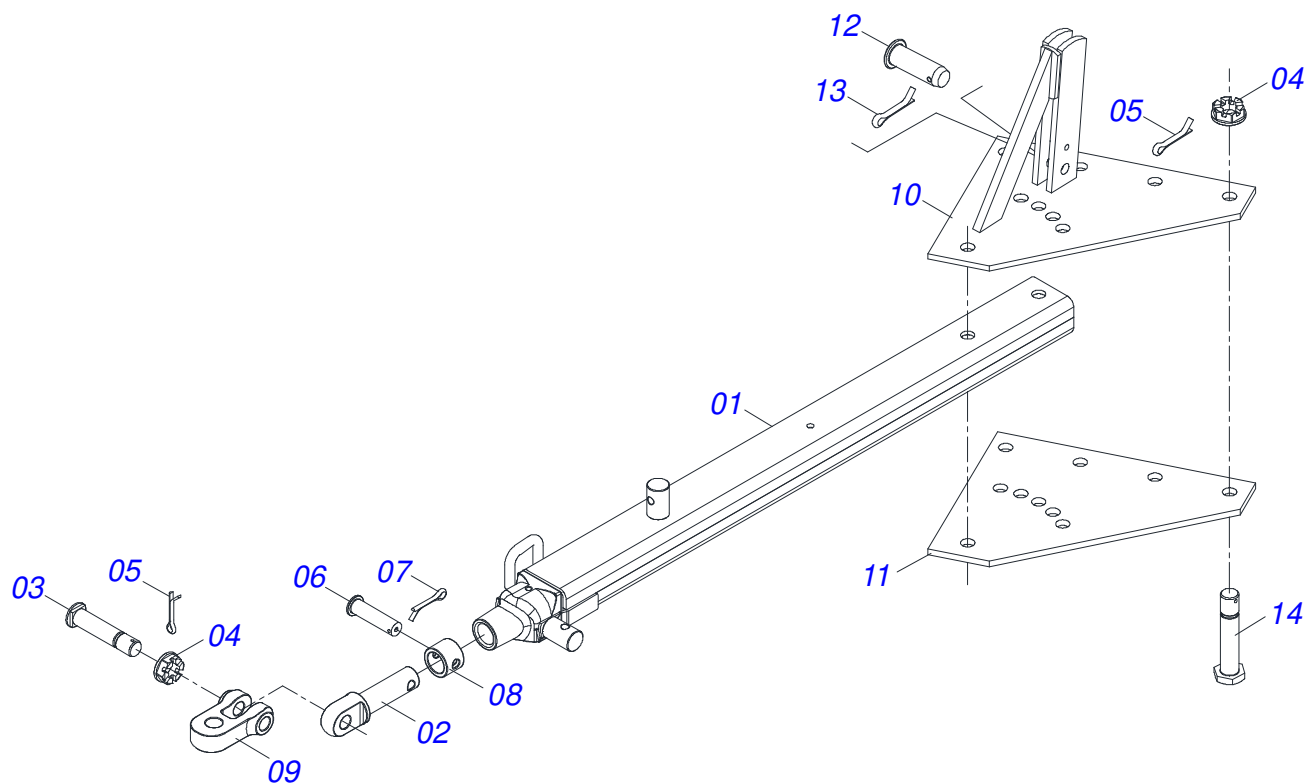

Item	Código	Descrição	Ver Pág.	QT
01	0501069323	BARRA TRACAO		01
02	1902040223	PINO ENGATE		01
03	0521012545	EIXO JUNCAO 38,00 X 183 PQ		01
04	0501011301	PORCA CASTELO 1.1/2 UNC 6 FPP SEXTAVADA 2.5/16 ZN		07
05	0503010010	CONTRAPINO 1/4" X 2.1/2"		07
06	0511014902	EIXO JUNCAO 25 X 100 CAB FRESADA ZN		01
07	0503010571	CONTRAPINO 1/4" X 1.1/2"		01
08	1902040327	ANEL TRAVA ENGATE		01
09	1902040732	U ENGATE		01
10	0501067250	PLACA SUPERIOR COM SUPORTE		01
11	0511016137	PLACA SUPERIOR/INFERIOR		01
12	0521010779	EIXO JUNCAO 31,75 X 95 FURO 80 ZN		01
13	0503010523	CONTRAPINO 1/4" X 2"		01
14	0501016419	PARAFUSO 1.1/2 NC X 192 ZN		06