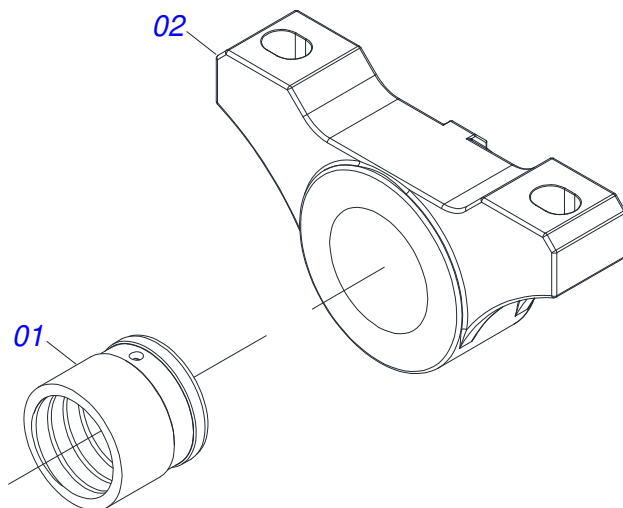

Item	Código	Descrição	Ver Pág.	QT
001	0581012980	LUVA 76,6 X 57,15 X 68 GAICR		01
002	0502010006	MANCAL AGR ARTIC 62,4 ASCR		01