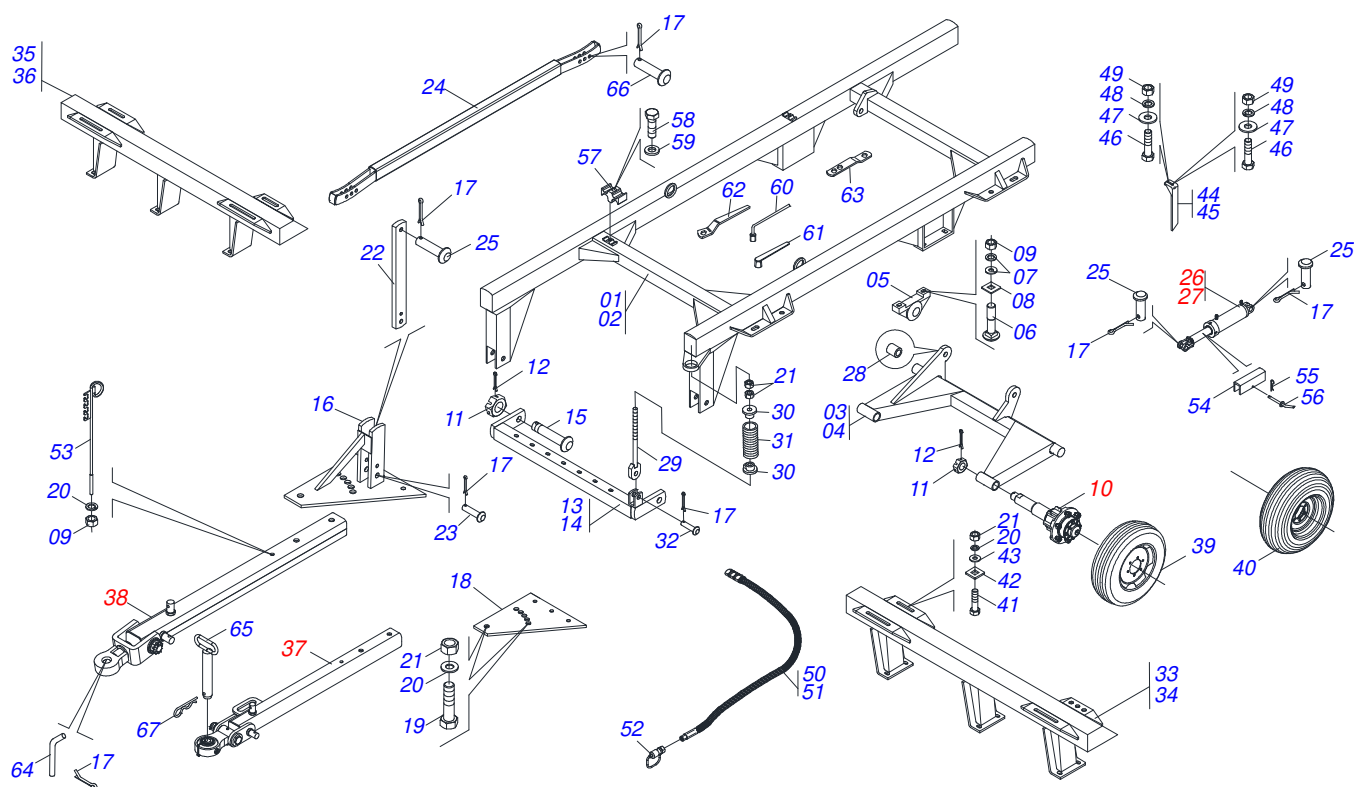

CATÁLOGO DE PEÇAS

GRADES ARADORAS

Código:

0501092739

Produto:

ATCR 16/20 DISCOS

Série:

S-0910

Revisão:

00

Data da Revisão:

MAIO/2020

PRODUTOS

Código	Descrição	
0102440399	ATCR 16 X 28 X 6,0 DMO	S-0910
0102440401	ATCR 20 X 28 X 6,0 DMO	S-0910

ATENÇÃO: IMPORTANTE

A Marchesan S.A. reserva o direito de aperfeiçoar e/ou alterar as características técnicas de seus produtos, sem a obrigação de assim proceder com os já comercializados e sem conhecimento prévio da revenda ou do consumidor.

MARCHESAN

INDICE

0909098991	CHASSI 16/20	1
0501110856	MANCAL AGR ARTICULACAO C/LUVA 62,40 GAICR	2
0501051634	RODADO SEM PNEU	3
0511058298	CIL HIDR 44,45 X 85,7 X 515 X 203 GT 1120	4
0501041096	BARRA TRAC COMPL ATCR 12 A 22	5
0503060094	RODA COM PNEU 600X16-6L COMPLETO	6
0503011360	JOGO MANG ATCR 12A28/ATCRL/GNCR/GND	7
0521048502	BARRA TRACAO COMPLETA 1586 X 100	8
0503060091	RODA COM PNEU 7,50X16-10L COMPLETO	9
0909098985	SEÇÃO DE DISCOS DE 16	10
0909098990	SEÇÃO DE DISCOS DE 20	11
0503062157	MACACO COMPLETO (1259) ROBUSTEC	12

Item	Código	Descrição	Ver Pág.	QT
01	0503010065	PNEU 6.00X 16 - 6LONAS		01
02	0503010068	CAMARA AR 6.00 X 16		01
03	0503010894	RODA 4,50X16X118X6F16,5X152,4		01

Item	Código	Descrição	Ver Pág.	QT
001	0501080443	MANG 3/8 X 6000 TR-TM		01
002	0501080421	MANG 3/8 X 5850 TR-TM		01
003	0501053834	MACHO ENGATE RAPIDO AGRICOLA 1/2 NPT COM TAMPA		02
004	0511059180	CIL HIDR 50,80 X 101,60 X 515 X 203 TSTA 14		01