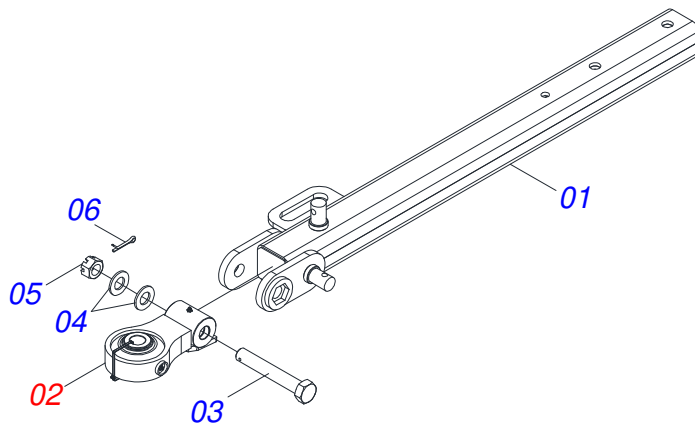

Item	Código	Descrição	Ver Pág.	QT
001	0511061588	CAMISA 85,70 X 384 GT 1120		01
002	0521010421	EXTENSOR CIL H 44,45 X 396		01
003	0503010042	ANEL O RING 2-214 N 3006-9B 1G05116		01
004	0503010063	PORCA S. AUTOTRAV C/NYLON 1 UNS ALTA G.5 ZN		01
005	0502040747	GARFO 32,54		01
006	0503011094	PARAF 3/8 UNC X 2 C C S I 12.9		01
007	0503010026	PORCA SEXTAVADA 3/8 UNC G.5 ZN		01
008	0503010025	ARRUELA PRESSAO 3/8 ZN 1K01527		01
009	0503030385	PLUG CILINDRICO N-002		02
010	0571019710	EMBOLO 44,45 X 85,72 CILIND HIDR		01
011	0503017935	ANEL ZW 008500260 AGEL		01
012	0503018144	ANEL GUIA 6W6-3375-250		01
013	0571019711	SUPT ANEIS 44,45 X 85,72		01
014	0503010761	ANEL RASPD D-1750		01
015	0571019709	TAMPA MOVEL 85,72 SDA3E		01
016	0503017936	ANEL OD 044405200171D-BR AGEL		01
017	0503017938	ANEL GUIA W2-2000-750 (1734)		01
018	0503017937	GAXETA 1870-1750-375-B POLYMAX		01
019	0503017940	ANEL BACK-UP 8-337		02
020	0503017939	ANEL O RING 2-337 N 3006-9B		02

Item	Código	Descrição	Ver Pág.	QT
01	0501060188	BARRA TRAC 1400		01
02	0521061775	ENGATE AO TRATOR GA/GAM/GNL/ATCR		01
03	0501010060	PARAF 1 UNC X 6.1/2 C S G.5 ZN		01
04	0503011438	ARRUELA PRESSAO 1 SA		01
05	0501010059	PORCA S. 1 UNC (PESADA) G.5 ZN		01

Item	Código	Descrição	Ver Pág.	QT
01	0503010065	PNEU 6.00X 16 - 6LONAS		01
02	0503010068	CAMARA AR 6.00 X 16		01
03	0503010894	RODA 4,50X16X118X6F16,5X152,4		01

Item	Código	Descrição	Ver Pág.	QT
001	0501080443	MANG 3/8 X 6000 TR-TM		01
002	0501080421	MANG 3/8 X 5850 TR-TM		01
003	0501053834	MACHO ENGATE RAPIDO AGRICOLA 1/2 NPT COM TAMPA		02
004	0511059180	CIL HIDR 50,80 X 101,60 X 515 X 203 TSTA 14		01