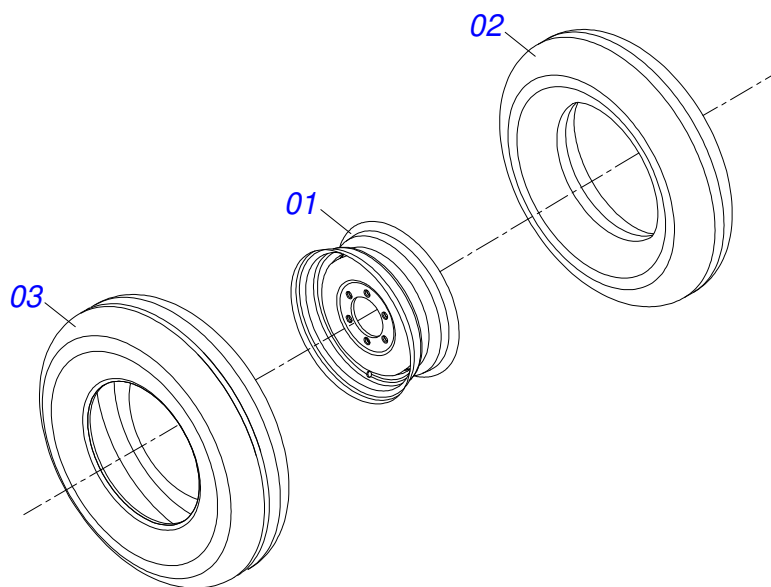

Item	Código	Descrição	Ver Pág.	QT
01	0503010893	RODA 5,50"X16"X118X6F(17,2X152,4)		01
02	0503010033	CAMARA AR 7.50 X 16		01
03	0503010120	PNEU 7.50X 16 -10LONAS		01