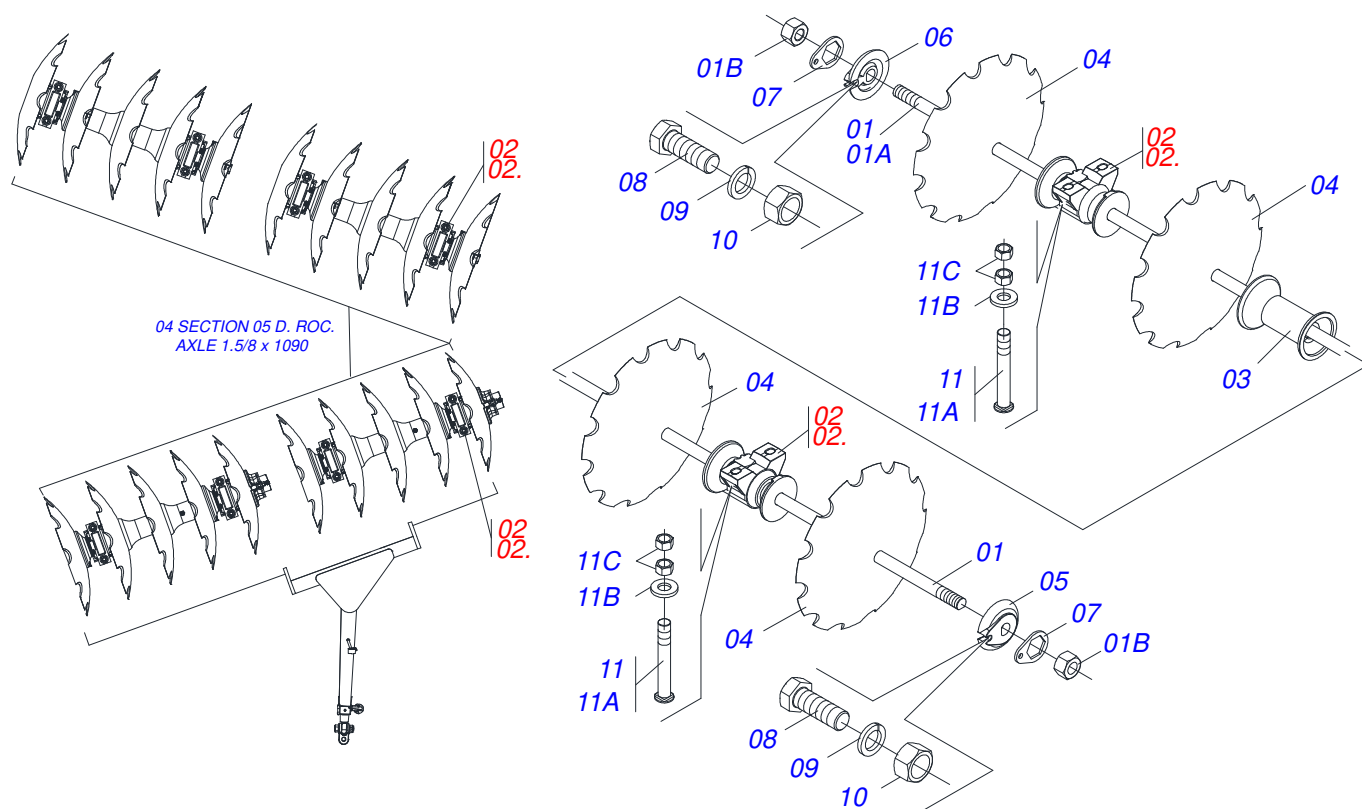

Item	Código	Descrição	Ver Pág.	QT
01	0503010065	PNEU 6.00X 16 - 6LONAS		01
02	0503010068	CAMARA AR 6.00 X 16		01
03	0503010894	RODA 4,50X16X118X6F16,5X152,4		01

Item	Código	Descrição	Ver Pág.	QT
001	0501080443	MANG 3/8 X 6000 TR-TM		01
002	0501080421	MANG 3/8 X 5850 TR-TM		01
003	0501053834	MACHO ENGATE RAPIDO AGRICOLA 1/2 NPT COM TAMPA		02
004	0511059180	CIL HIDR 50,80 X 101,60 X 515 X 203 TSTA 14		01

Item	Código	Descrição	Ver Pág.	QT
01	0503010893	RODA 5,50"X16"X118X6F(17,2X152,4)		01
02	0503010033	CAMARA AR 7.50 X 16		01
03	0503010120	PNEU 7.50X 16 -10LONAS		01

Item	Código	Descrição	Ver Pág.	QT
01	0501046859	EIXO 1.5/8 7FPP X1780-PORCAS 2.3/4		02
01A	0501015631	EIXO 1.5/8 7FPP X 1780 ATCR		02
01B	0502040640	PORCA 1.5/8 7 FPP SEXT 2.3/4 ZN		04
02	0511048374	M AGR DM OL 225 X 1.5/8 OSC C/SUPT/PROT IMP		04
02.	0501059734	MANCAL OSC 225 EIXO 1.5/8" MM		04
03	0502010626	SEPD 226 C/ F 1.5/8 ATCR		08
04	0602037154	DR28X6 C110AF02FR1.11/16 10REC TATU		16
05	0502011048	TRAVA EIXO EXT 1.5/8		02
06	0502011047	TRAVA INT EIXO 1.5/8 ATCR		02
07	0511014339	TRAVA PORCA 1.5/8 SEXT 71,0/71,5 GA		04
08	0503010232	PARAF 5/8 UNC X 1.3/4 C S G.5 ZN		02
09	0503010027	ARRUELA PRESSAO 5/8 ZN 1K01574		02
10	0503010013	PORCA SEXTAVADA 5/8 UNC G.5 ZN		02
11	0501040877	CONJUNTO P/ PARAF 1 UNC X 3.1/4 CA COMP		08
11A	0501010059	PORCA S. 1 UNC (PESADA) G.5 ZN		01
11B	0501010171	PARAF 1 UNC X 3.1/2 C S G.5 ZN		01
11C	0502012861	TRAVA PARAF 1		01
11D	0501010065	ARRUELA LISA 28 X 58 X 4,75 ZN		01
11E	0503010012	ARRUELA PRESSAO 1 ZN 1K01602		01