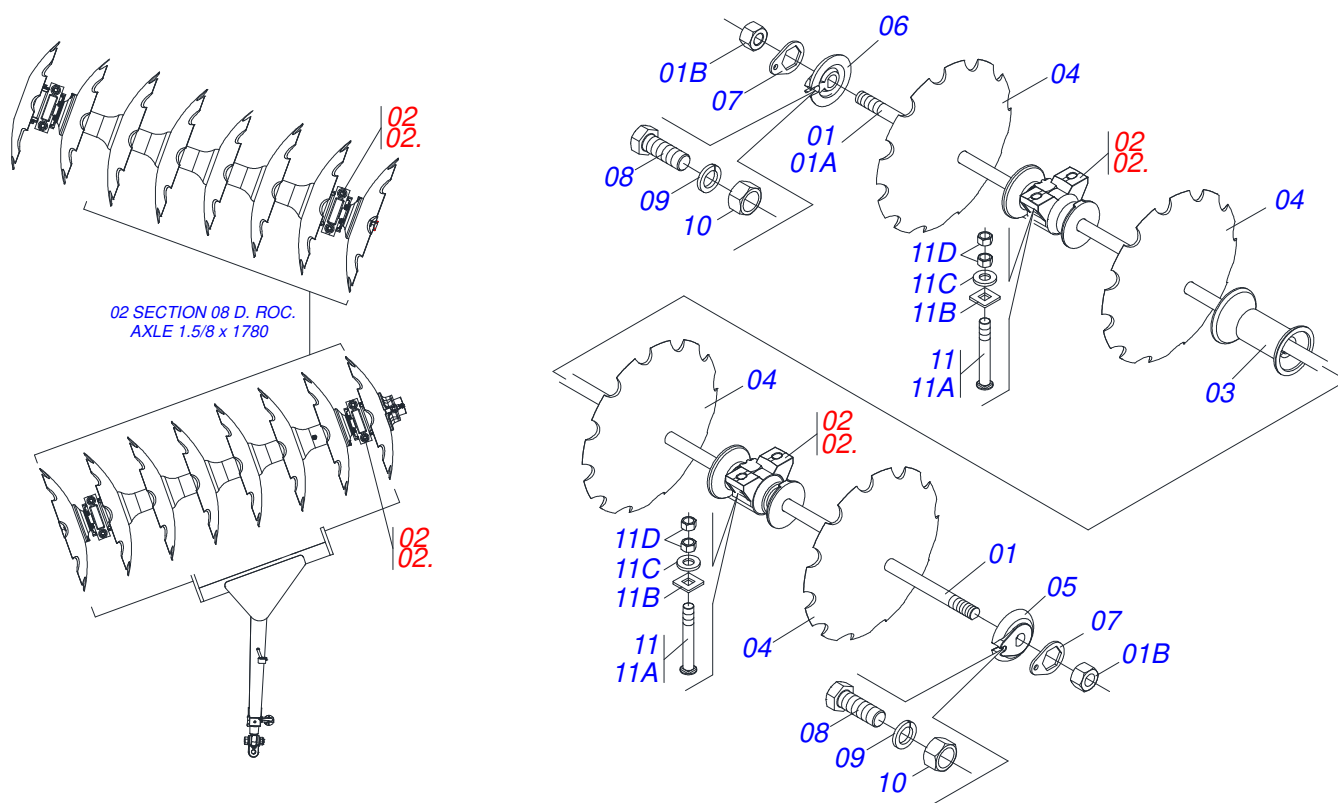

Item	Código	Descrição	Ver Pág.	QT
01	0503010065	PNEU 6.00X 16 - 6LONAS		01
02	0503010068	CAMARA AR 6.00 X 16		01
03	0503010894	RODA 4,50X16X118X6F16,5X152,4		01

Item	Código	Descrição	Ver Pág.	QT
001	0501080443	MANG 3/8 X 6000 TR-TM		01
002	0501080421	MANG 3/8 X 5850 TR-TM		01
003	0501053834	MACHO ENGATE RAPIDO AGRICOLA 1/2 NPT COM TAMPA		02
004	0511059180	CIL HIDR 50,80 X 101,60 X 515 X 203 TSTA 14		01

Item	Código	Descrição	Ver Pág.	QT
01	0503010893	RODA 5,50"X16"X118X6F(17,2X152,4)		01
02	0503010033	CAMARA AR 7.50 X 16		01
03	0503010120	PNEU 7.50X 16 -10LONAS		01

Item	Código	Descrição	Ver Pág.	QT
01	0501046859	EIXO 1.5/8 7FPP X1780-PORCAS 2.3/4		02
01A	0501015631	EIXO 1.5/8 7FPP X 1780 ATCR		02
01B	0502040640	PORCA 1.5/8 7 FPP SEXT 2.3/4 ZN		04
02	0511048374	M AGR DM OL 225 X 1.5/8 OSC C/SUPT/PROT IMP		04
02.	0501059734	MANCAL OSC 225 EIXO 1.5/8" MM		04
03	0502010626	SEPD 226 C/ F 1.5/8 ATCR		08
04	0602037154	DR28X6 C110AF02FR1.11/16 10REC TATU		16
05	0502011048	TRAVA EIXO EXT 1.5/8		02
06	0502011047	TRAVA INT EIXO 1.5/8 ATCR		02
07	0511014339	TRAVA PORCA 1.5/8 SEXT 71,0/71,5 GA		04
08	0503010232	PARAF 5/8 UNC X 1.3/4 C S G.5 ZN		02
09	0503010027	ARRUELA PRESSAO 5/8 ZN 1K01574		02
10	0503010013	PORCA SEXTAVADA 5/8 UNC G.5 ZN		02
11	0501040877	CONJUNTO P/ PARAF 1 UNC X 3.1/4 CA COMP		08
11A	0501010059	PORCA S. 1 UNC (PESADA) G.5 ZN		01
11B	0501010171	PARAF 1 UNC X 3.1/2 C S G.5 ZN		01
11C	0502012861	TRAVA PARAF 1		01
11D	0501010065	ARRUELA LISA 28 X 58 X 4,75 ZN		01
11E	0503010012	ARRUELA PRESSAO 1 ZN 1K01602		01