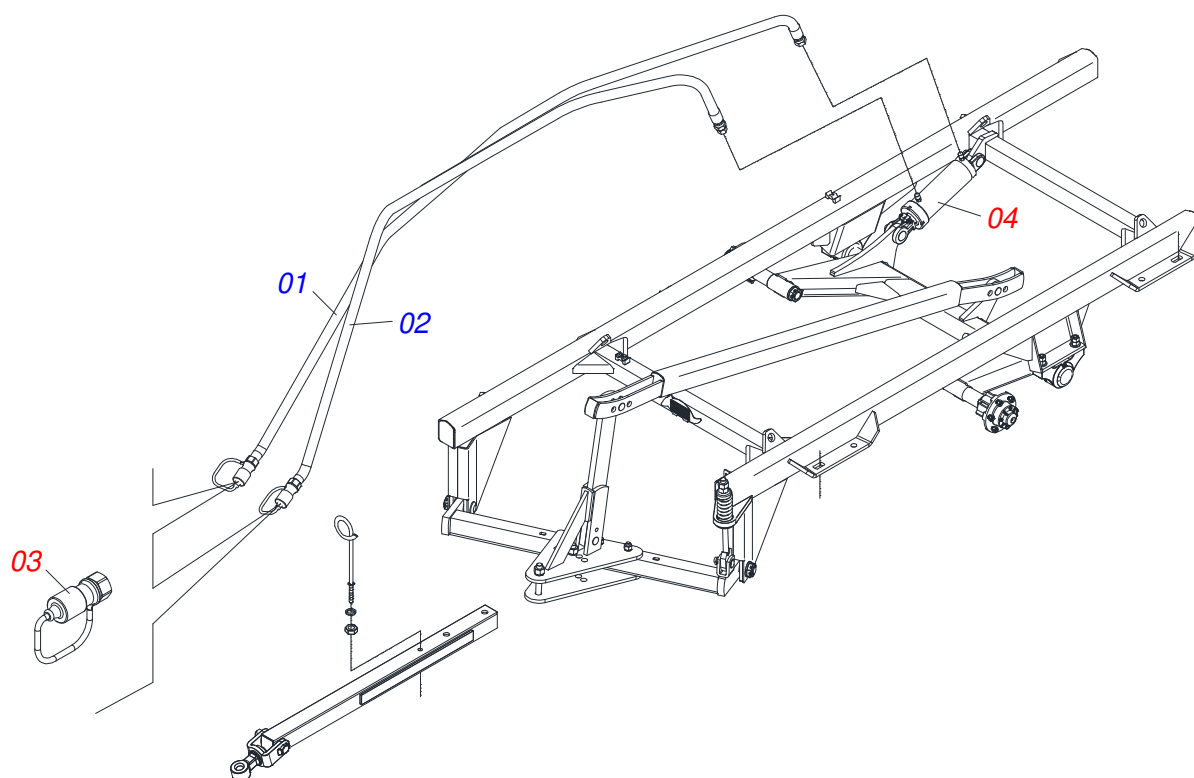

Item	Código	Descrição	Ver Pág.	QT
001	0581012980	LUVA 76,6 X 57,15 X 68 GAICR		01
002	0502010006	MANCAL AGR ARTIC 62,4 ASCR		01

Item	Código	Descrição	Ver Pág.	QT
01	0501051142	CAIXA RODADO COM ROLAMENTO		01
02	0521010821	EIXO 63,50 X 420 ATCR 16/18		01
03	0501016545	ARRUELA LISA 26 X 50 X 6,30 ZN		01
04	0503030009	PORCA CAST 1 UNS 14FPP X 22 ZN		01
05	0503010018	CONTRAPINO 5/32 X 1.1/2		01
06	0502020591	TAMPA PROT 1G72673 PSA		01
07	0503011444	ARRUELA PRESSAO 5/16 SA		04
08	0503010358	PARAFUSO 5/16 UNC X 7/8 C S G.5 ZN		04
09	0503010002	GRAXEIRA 1800		01

Item	Código	Descrição	Ver Pág.	QT
001	0511061588	CAMISA 85,70 X 384 GT 1120		01
002	0521010421	EXTENSOR CIL H 44,45 X 396		01
003	0503010042	ANEL O RING 2-214 N 3006-9B 1G05116		01
004	0503010063	PORCA S. AUTOTRAV C/NYLON 1 UNS ALTA G.5 ZN		01
005	0502040747	GARFO 32,54		01
006	0503011094	PARAF 3/8 UNC X 2 C C S I 12.9		01
007	0503010026	PORCA SEXTAVADA 3/8 UNC G.5 ZN		01
008	0503010025	ARRUELA PRESSAO 3/8 ZN 1K01527		01
009	0503030385	PLUG CILINDRICO N-002		02
010	0571019710	EMBOLO 44,45 X 85,72 CILIND HIDR		01
011	0503017935	ANEL ZW 008500260 AGEL		01
012	0503018144	ANEL GUIA 6W6-3375-250		01
013	0571019711	SUPT ANEIS 44,45 X 85,72		01
014	0503010761	ANEL RASPD D-1750		01
015	0571019709	TAMPA MOVEL 85,72 SDA3E		01
016	0503017936	ANEL OD 044405200171D-BR AGEL		01
017	0503017938	ANEL GUIA W2-2000-750 (1734)		01
018	0503017937	GAXETA 1870-1750-375-B POLYMAX		01
019	0503017940	ANEL BACK-UP 8-337		02
020	0503017939	ANEL O RING 2-337 N 3006-9B		02

Item	Código	Descrição	Ver Pág.	QT
01	0503010065	PNEU 6.00X 16 - 6LONAS		01
02	0503010068	CAMARA AR 6.00 X 16		01
03	0503010894	RODA 4,50X16X118X6F16,5X152,4		01

Item	Código	Descrição	Ver Pág.	QT
001	0501080443	MANG 3/8 X 6000 TR-TM		01
002	0501080421	MANG 3/8 X 5850 TR-TM		01
003	0501053834	MACHO ENGATE RAPIDO AGRICOLA 1/2 NPT COM TAMPA		02
004	0511059180	CIL HIDR 50,80 X 101,60 X 515 X 203 TSTA 14		01