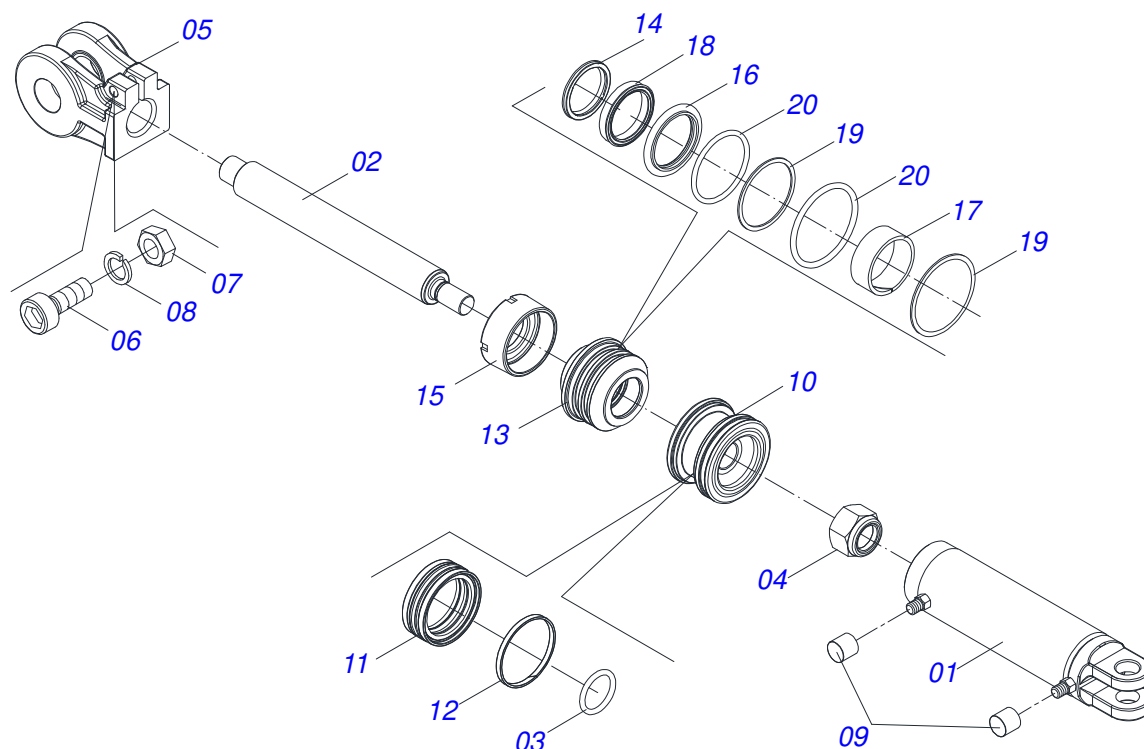

Item	Código	Descrição	Ver Pág.	QT
001	0511061588	CAMISA 85,70 X 384 GT 1120		01
002	0521010421	EXTENSOR CIL H 44,45 X 396		01
003	0503010042	ANEL O RING 2-214 N 3006-9B 1G05116		01
004	0503010063	PORCA S. AUTOTRAV C/NYLON 1 UNS ALTA G.5 ZN		01
005	0502040747	GARFO 32,54		01
006	0503011094	PARAF 3/8 UNC X 2 C C S I 12.9		01
007	0503010026	PORCA SEXTAVADA 3/8 UNC G.5 ZN		01
008	0503010025	ARRUELA PRESSAO 3/8 ZN 1K01527		01
009	0503030385	PLUG CILINDRICO N-002		02
010	0571019710	EMBOLO 44,45 X 85,72 CILIND HIDR		01
011	0503017935	ANEL ZW 008500260 AGEL		01
012	0503018144	ANEL GUIA 6W6-3375-250		01
013	0571019711	SUPT ANEIS 44,45 X 85,72		01
014	0503010761	ANEL RASPD D-1750		01
015	0571019709	TAMPA MOVEL 85,72 SDA3E		01
016	0503017936	ANEL OD 044405200171D-BR AGEL		01
017	0503017938	ANEL GUIA W2-2000-750 (1734)		01
018	0503017937	GAXETA 1870-1750-375-B POLYMAX		01
019	0503017940	ANEL BACK-UP 8-337		02
020	0503017939	ANEL O RING 2-337 N 3006-9B		02