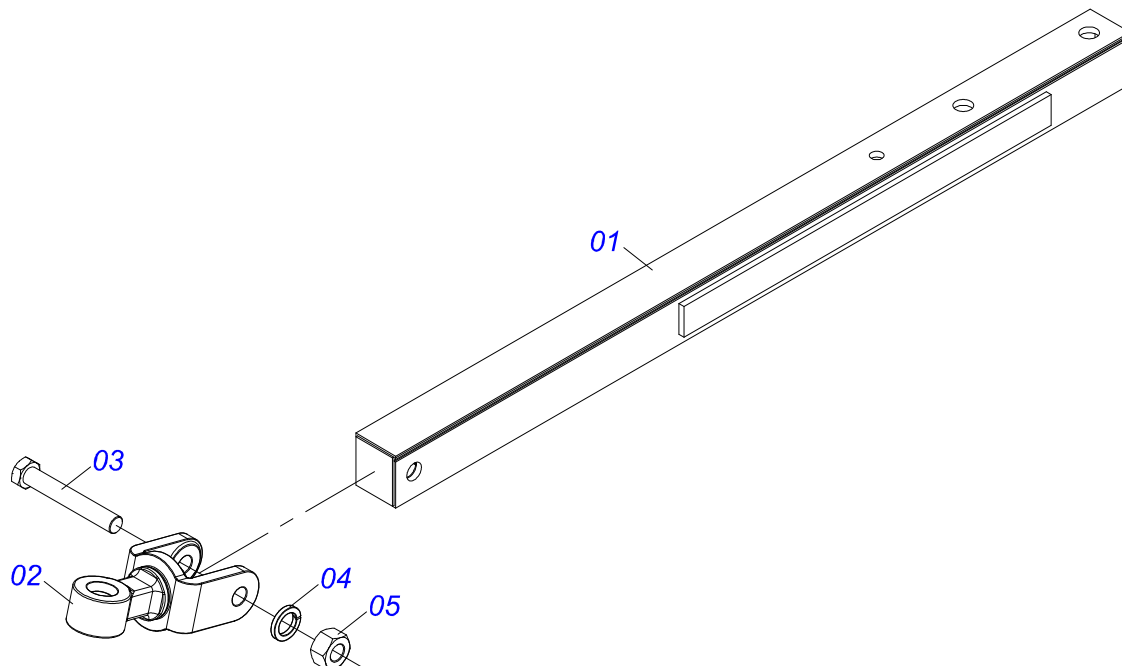

Item	Código	Descrição	Ver Pág.	QT
01	0501060188	BARRA TRAC 1400		01
02	0521061775	ENGATE AO TRATOR GA/GAM/GNL/ATCR		01
03	0501010060	PARAF 1 UNC X 6.1/2 C S G.5 ZN		01
04	0503011438	ARRUELA PRESSAO 1 SA		01
05	0501010059	PORCA S. 1 UNC (PESADA) G.5 ZN		01