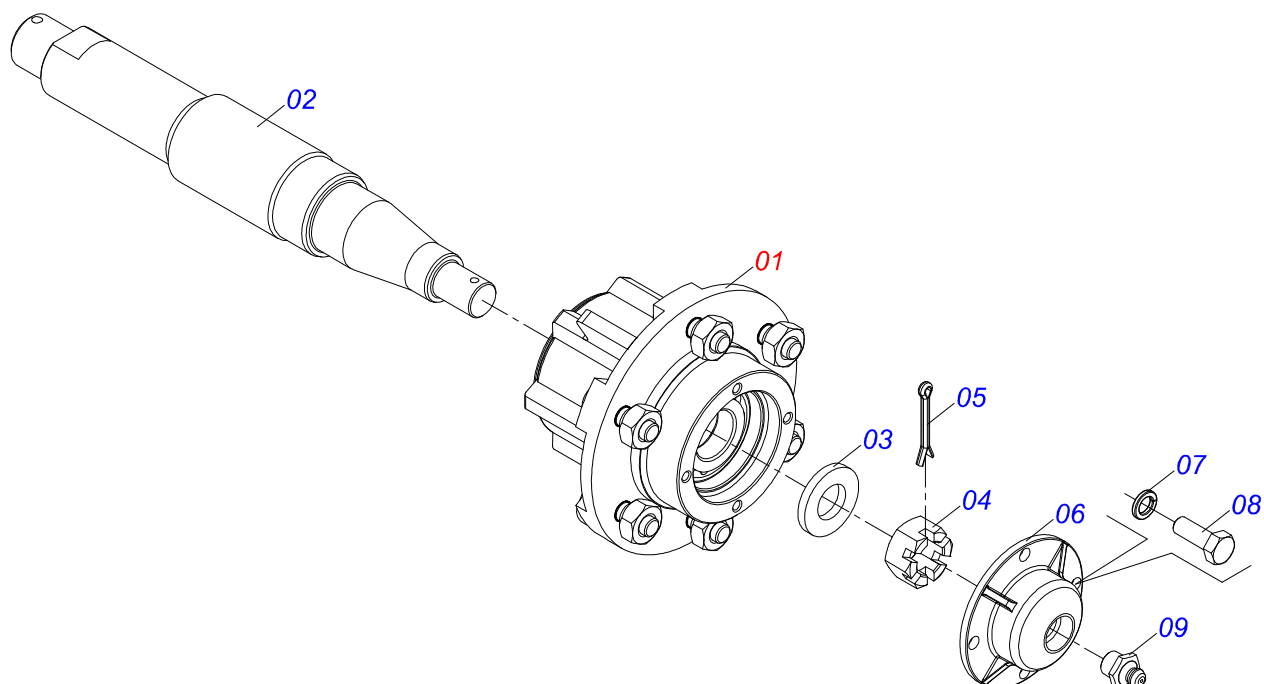

Item	Código	Descrição	Ver Pág.	QT
01	0501051142	CAIXA RODADO COM ROLAMENTO		01
02	0521010821	EIXO 63,50 X 420 ATCR 16/18		01
03	0501016545	ARRUELA LISA 26 X 50 X 6,30 ZN		01
04	0503030009	PORCA CAST 1 UNS 14FPP X 22 ZN		01
05	0503010018	CONTRAPINO 5/32 X 1.1/2		01
06	0502020591	TAMPA PROT 1G72673 PSA		01
07	0503011444	ARRUELA PRESSAO 5/16 SA		04
08	0503010358	PARAFUSO 5/16 UNC X 7/8 C S G.5 ZN		04
09	0503010002	GRAXEIRA 1800		01