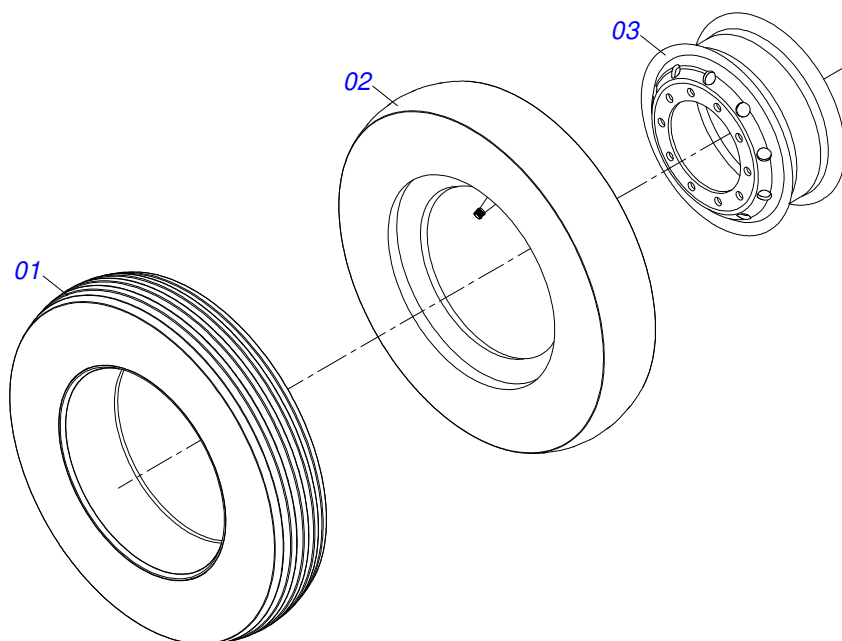

Item	Código	Descrição	Ver Pág.	QT
01	0503010065	PNEU 6.00X 16 - 6LONAS		01
02	0503010068	CAMARA AR 6.00 X 16		01
03	0503010894	RODA 4,50X16X118X6F16,5X152,4		01