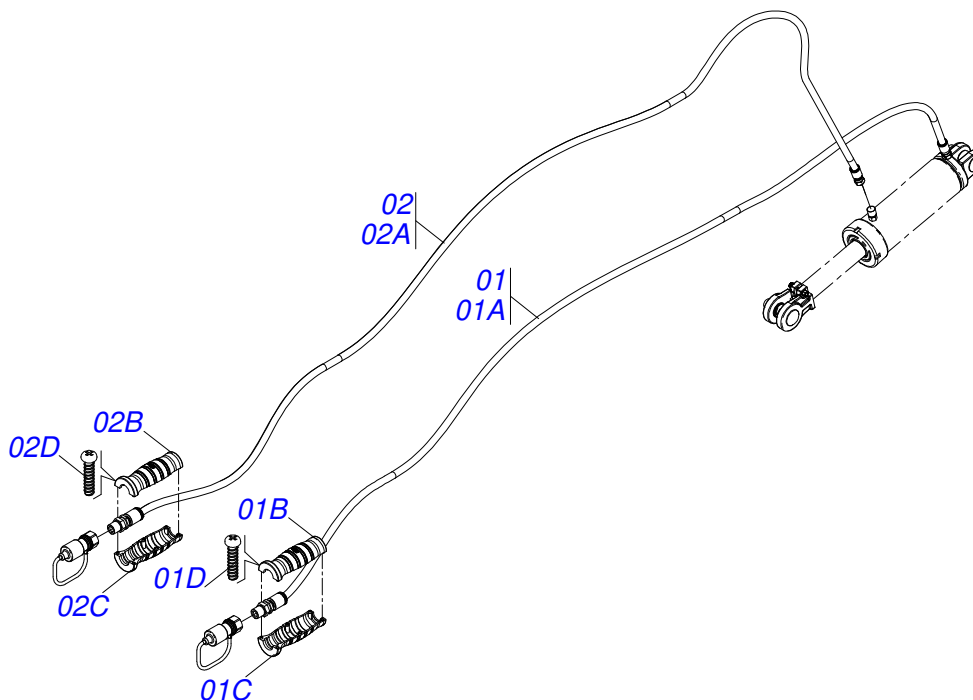

Item	Código	Descrição	Ver Pág.	QT
01	0521056233	MANGUEIRA 3/8 X 6000 TR-TM PRETA/VERMELHA		01
01A	0501080443	MANGUEIRA 3/8 X 6000 TR-TM		01
01B	0503034495	MANOPLA MANGUEIRA HIDRAULICA (VERMELHO)		01
01C	0503034492	MANOPLA MANGUEIRA HIDRAULICA (PRETO)		01
01D	0503018952	PARAFUSO PLASTICO PANELA PH 2,5 X 10 ZB		06
02	0521055893	MANGUEIRA 3/8 X 5850 TR-TM PRETA/AZUL		01
02A	0501080421	MANGUEIRA 3/8 X 5850 TR-TM		01
02B	0503034492	MANOPLA MANGUEIRA HIDRAULICA (PRETO)		01
02C	0503034494	MANOPLA MANGUEIRA HIDRAULICA (AZUL)		01
02D	0503018952	PARAFUSO PLASTICO PANELA PH 2,5 X 10 ZB		06