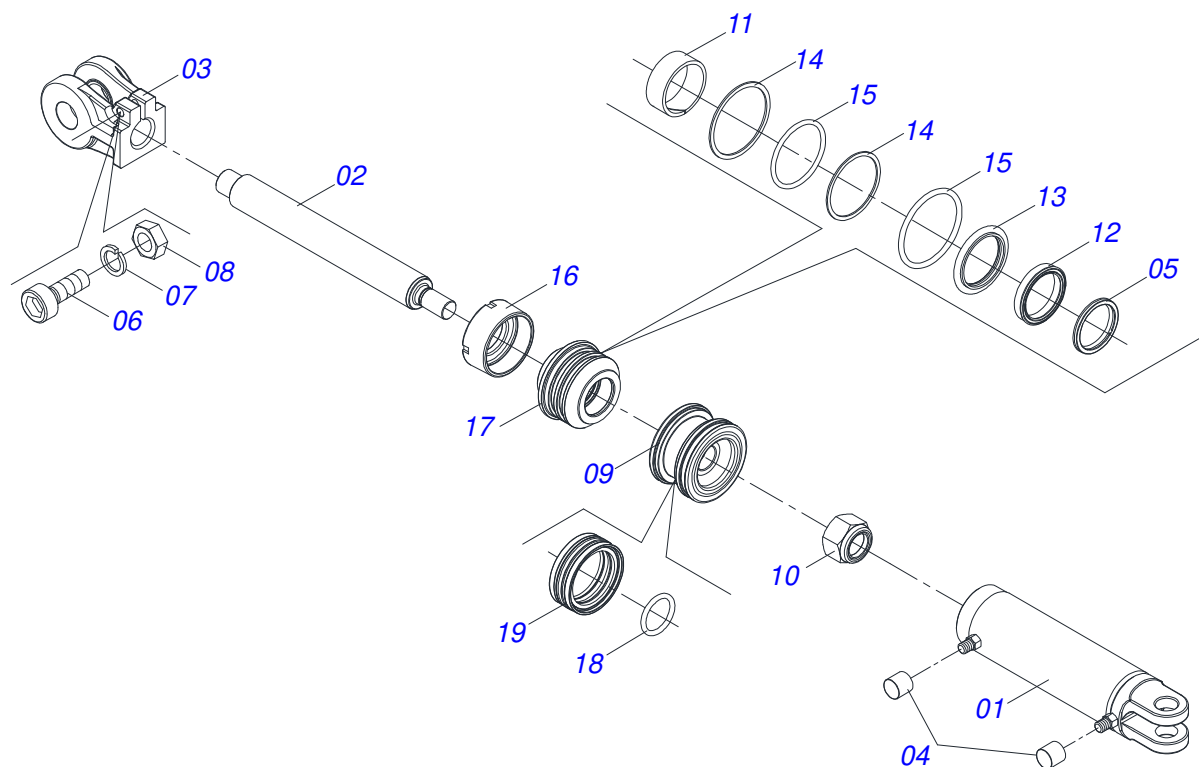

Item	Código	Descrição	Ver Pág.	QT
01	0511070658	CAMISA 101,6 X 394 TSTA 14		01
02	0571019958	EXTENSOR CILINDRO HIDRAULICO 50,80 X 398		01
03	0502040747	GARFO 32,54		01
04	0503030385	PLUG CILINDRICO N-002		02
05	0503010039	ANEL RASPADOR D-2000 1G24231		01
06	0503011094	PARAFUSO 3/8 UNC X 2 C C S I 12.9		01
07	0503011443	ARRUELA PRESSAO 3/8 SA		01
08	0503010026	PORCA SEXTAVADA 3/8 UNC G.5 ZN		01
09	0502012820	EMBOLO 50,80 X 101,60		01
10	0503010817	PORCA SEXTAVADA AUTOTRAVANTE COM NYLON 1.1/4 UNF ALTA G.5 ZN		01
11	0503018025	ANEL GUIA W2-2250-750 (3097 AGEL)		01
12	0503018026	GAXETA 1870-2000-375 B POLYMAX		01
13	0503018024	ANEL BS OD050805200171D-BR		01
14	0503010338	ANEL O RING 2-342 N 3006-9B		02
15	0503011061	ANEL BACK-UP 8-342		02
16	0502012822	TAMPA MOVEI 101,60		01
17	0502012821	SUPORTE ANEIS 50,80 X 101,60		01
18	0503018029	ANEL O RING 2-217 N 3006 90B		01
19	0503015633	VEDACAO SELEMASTER DSM PCB0NB102-NCRO		01