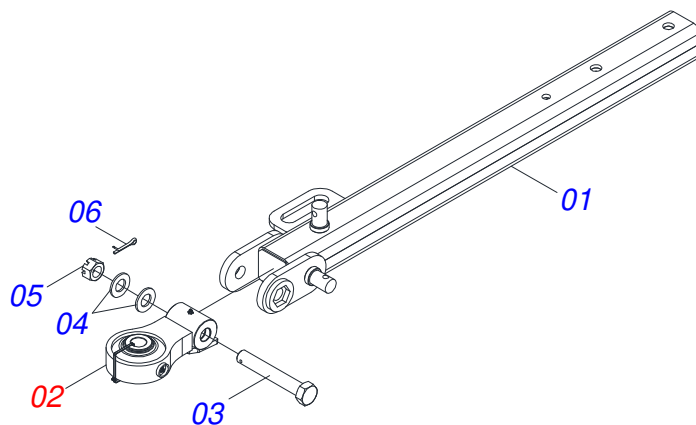

Item	Código	Descrição	Ver Pág.	QT
01	0521069165	BARRA TRACAO 1416 GDFM		01
02	0521057520	ENGATE COM APOIO COM ROTULA COMPLETO	7	01
03	0581015973	PARAFUSO 1.1/4 UNC X 8 C S G5		01
04	0501017779	ARRUELA LISA 32 X 60 X 4,75		02
05	0503013026	PORCA CASTELO 1.1/4 UNC 1K03893 ZN		01
06	0503010010	CONTRAPINO 1/4 X 2.1/2		01