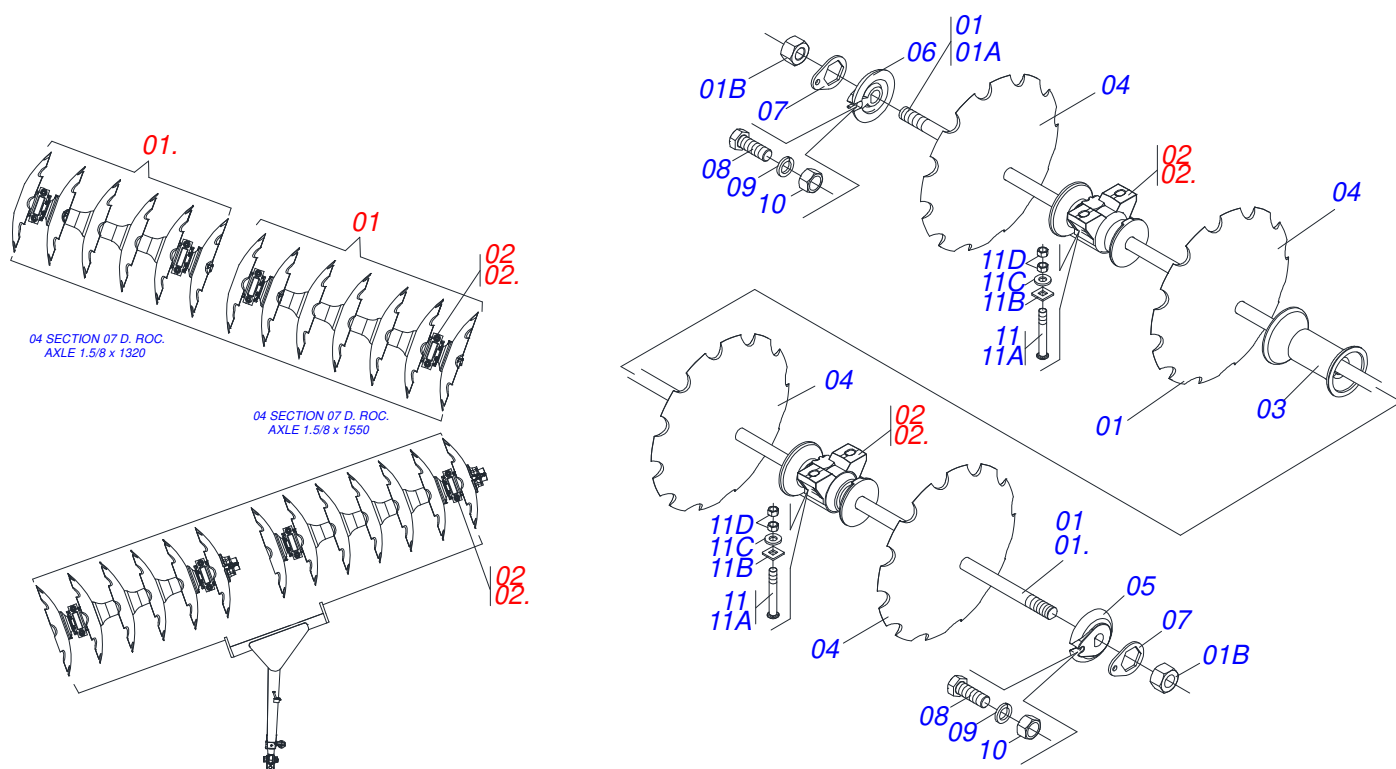

Item	Código	Descrição	Ver Pág.	QT
01	0501046857	EIXO 1.5/8 7FPP X1555-PORCAS 2.3/4		04
01A	0501015632	EIXO 1.5/8 7FPP X1555		01
01B	0502040640	PORCA 1.5/8 7 FPP SEXTAVADO 2.3/4 ZN		02
02	0501046923	MANCAL AGRICOLA DM OL 225 1.5/8 SD PR	14	08
03	0502010626	SEPARADOR 226 C/ F 1.5/8		16
04	0602030005	DISCO RECORTADO 24X6 C84AF04FR1.11/16 10R TA/CIV		28
05	0502011048	TRAVA EIXO EXTERNO 1.5/8		04
06	0502011047	TRAVA EIXO INTERNO 1.5/8		04
07	0511014339	TRAVA PORCA 1.5/8 SEXTAVADO 71,0/71,5 GA		08
08	0503010232	PARAFUSO 5/8 UNC X 1.3/4 C S G.5 ZN		08
09	0503010027	ARRUELA PRESSAO 5/8 ZN 1K01574		08
10	0503010013	PORCA SEXTAVADA 5/8 UNC G.5 ZN		08
11	0511040034	CONJUNTO PEÇAS IMPLENTO CO 3/4 UNC X 3.1/4 CA		16
11A	0501017303	PARAFUSO 3/4 UNC X 3.1/4 CAPQ G.5 ZN		16
11B	0501010949	TRAVA PARAFUSO 3/4		16
11C	0501010322	ARRUELA LISA 20,50 X 46 X 4,00 ZN		16
11D	0503010014	PORCA SEXTAVADA 3/4 UNC (PESADA) G.5 ZN		32