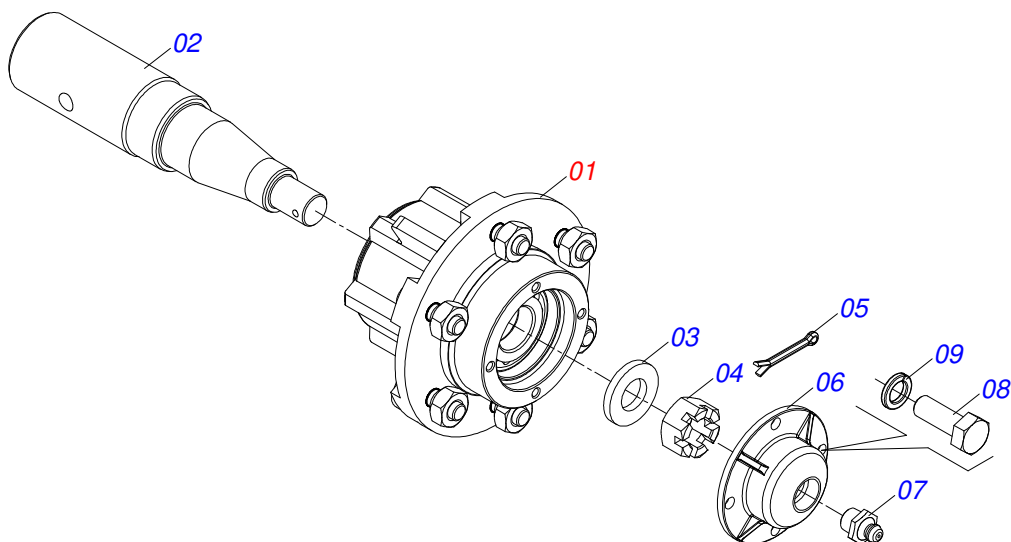

Item	Código	Descrição	Ver Pág.	QT
01	0501051142	CAIXA RODADO COM ROLAMENTO	4	01
02	0541010739	EIXO 63,40 X 285 GAICRL 16A24		01
03	0501016545	ARRUELA LISA 26 X 50 X 6,30 ZN		01
04	0503030009	PORCA CASTELO 1 UNS 14FPP X 22 ZN		01
05	0503010018	CONTRAPINO 5/32 X 1.1/2		01
06	0502020591	TAMPA PROTETORA		01
07	0503010002	GRAXEIRA 1800		01
08	0503010358	PARAFUSO 5/16 UNC X 7/8 C S G.5 ZN		04
09	0503011444	ARRUELA PRESSAO 5/16 SA		04