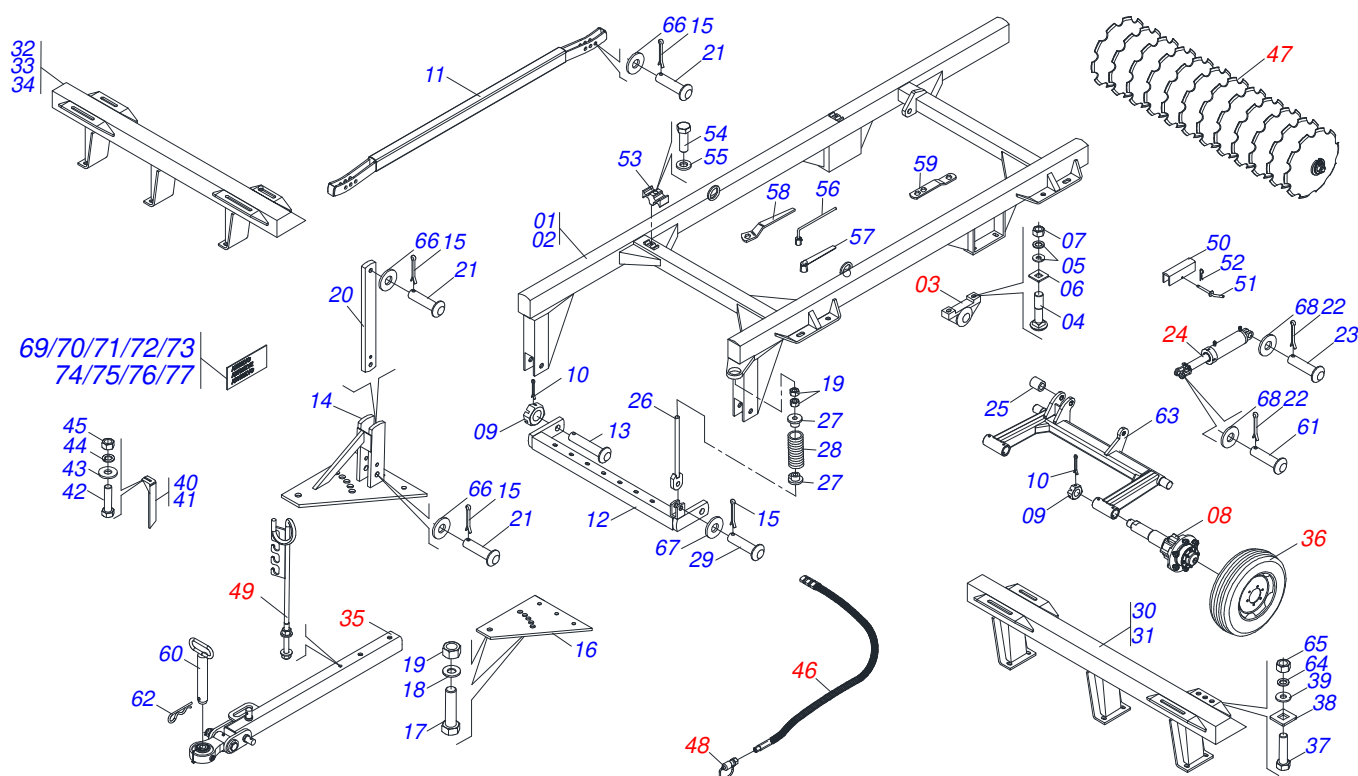

GRADES ARADORAS

ATCR 22/24/28D

Código: 0501092738
Série: S-0504
Revisão: 00
Data da Revisão: FEVEREIRO/2022

CATÁLOGO DE PEÇAS

MARCHESAN

PRODUTOS

Código	Descrição
0102440316	ATCR 22X 26X 6,00 DM RD DUPL S-0504
0102440317	ATCR 24X 26X 6,00 DM RD DUPL S-0504
0102440318	ATCR 28X 26X 6,00 DM RD DUPL S-0504

MARCHESAN

INDICE

0909098980	CHASSI COMPLETO 22/24/28	1
0501110856	MANCAL AGRICOLA ARTICULACAO COM LUVA	2
0501054931	RODADO SEM PNEU	3
0501051142	CAIXA RODADO COM ROLAMENTO	4
0511059180	CILINDRO HIDRAULICO 50,80 X 101,60 X 515 X 203	5
0521048502	BARRA TRACAO COMPLETA 1586 X 100	6
0521057520	ENGATE COM APOIO COM ROTULA COMPLETO	7
0503060094	RODA COM PNEU 600X16-6L COMPLETO	8
0503060091	RODA COM PNEU 7,50X16-10L COMPLETO	9
0503011360	JOGO MANGUEIRA	10
0909090016	SECAO DISCOS DIANTEIRA/TRASEIRA 22D	11
0909098982	SECAO DISCOS DIANTEIRA/TRASEIRA 24D	12
0909094946	SECAO DISCOS DIANTEIRA/TRASEIRA 28D	13
0501046923	MANCAL AGRICOLA DM OL 225 1.5/8 SD PR	14
0501053834	MACHO ENGATE RAPIDO AGRICOLA 1/2 NPT COM TAMPA	15
0501040257	SUPORTE MANGUEIRA 3/4 X 975 COMPLETO	16

Item	Código	Descrição	Ver Pág.	QT
001	0581012980	LUVA 76,6 X 57,15 X 68 GAICR		01
002	0502010006	MANCAL AGRICOLA ARTICULADO 62,4		01

Item	Código	Descrição	Ver Pág.	QT
01	0501051142	CAIXA RODADO COM ROLAMENTO	4	01
02	0541010739	EIXO 63,40 X 285 GAICRL 16A24		01
03	0501016545	ARRUELA LISA 26 X 50 X 6,30 ZN		01
04	0503030009	PORCA CASTELO 1 UNS 14FPP X 22 ZN		01
05	0503010018	CONTRAPINO 5/32 X 1.1/2		01
06	0502020591	TAMPA PROTETORA		01
07	0503010002	GRAXEIRA 1800		01
08	0503010358	PARAFUSO 5/16 UNC X 7/8 C S G.5 ZN		04
09	0503011444	ARRUELA PRESSAO 5/16 SA		04