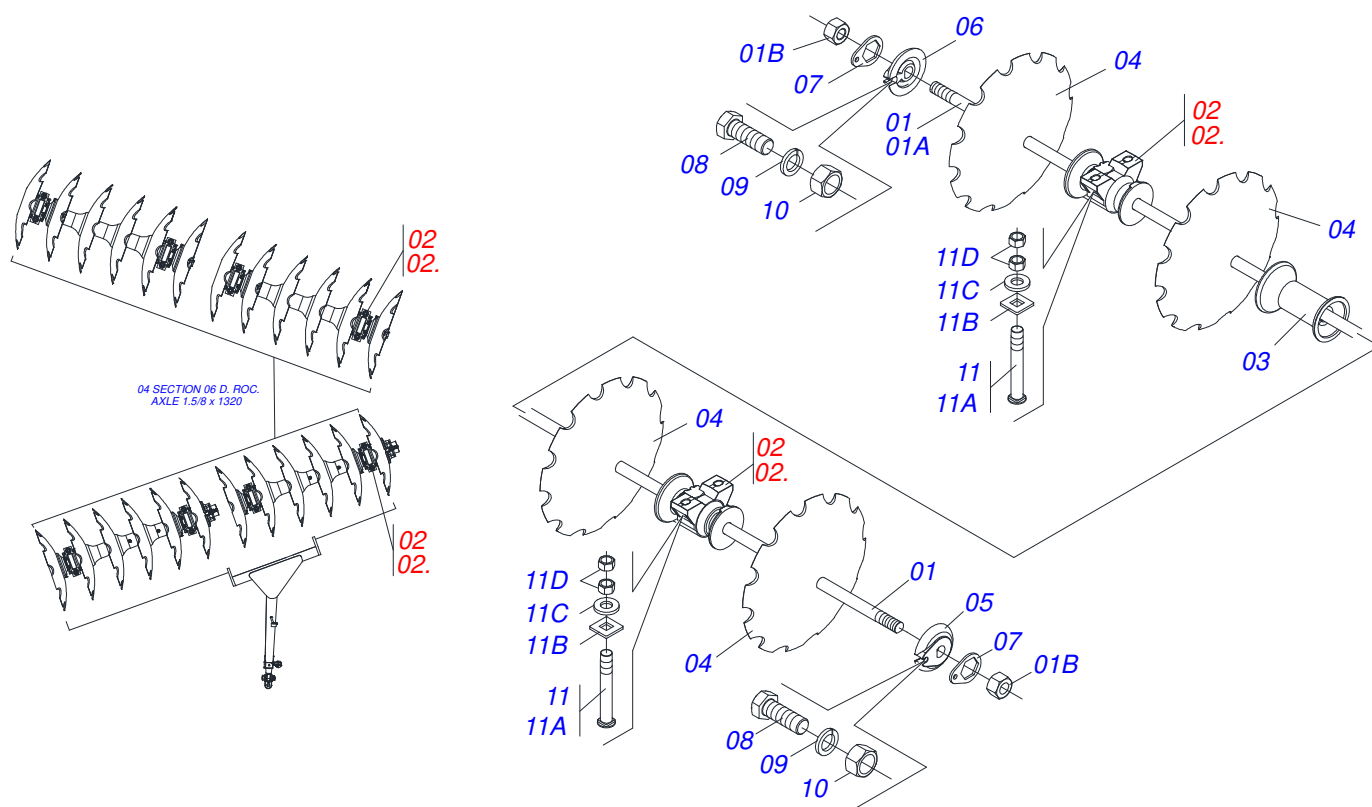

Item	Código	Descrição	Ver Pág.	QT
01	0503010065	PNEU 6.00X 16 - 6LONAS		01
02	0503010068	CAMARA AR 6.00 X 16		01
03	0503010894	RODA 4,50X16X118X6F16,5X152,4		01

Item	Código	Descrição	Ver Pág.	QT
01	0503010893	RODA 5,50"X16"X118X6F(17,2X152,4)		01
02	0503010033	CAMARA AR 7.50 X 16		01
03	0503010120	PNEU 7.50X 16 -10LONAS		01

Item	Código	Descrição	Ver Pág.	22 D.
01	0501046853	EIXO 1.5/8 7FPP X1090-PORCAS 2.3/4		02
01.	0501046855	EIXO 1.5/8 7FPP X1320-PORCAS 2.3/4		02
01A	0501015029	EIXO 1.5/8 7FPP X 1090		02
01A.	0501015237	EIXO 1.5/8 7FPP X1320		02
01B	0502040640	PORCA 1.5/8 7 FPP SEXTAVADO 2.3/4 ZN		08
02	0501046923	MANCAL AGRICOLA DM OL 225 1.5/8 SD PR	14	08
03	0502010626	SEPARADOR 226 C/ F 1.5/8		10
04	0602033232	DR26X6 C89AF02FR1.11/16 10REC TATU		22
05	0502011048	TRAVA EIXO EXTERNO 1.5/8		04
06	0502011047	TRAVA EIXO INTERNO 1.5/8		04
07	0511014339	TRAVA PORCA 1.5/8 SEXTAVADO 71,0/71,5 GA		08
08	0503010232	PARAFUSO 5/8 UNC X 1.3/4 C S G.5 ZN		08
09	0503010027	ARRUELA PRESSAO 5/8 ZN 1K01574		08
10	0503010013	PORCA SEXTAVADA 5/8 UNC G.5 ZN		08
11	0511040034	CONJUNTO PEÇAS IMPLENTO CO 3/4 UNC X 3.1/4 CA		16
11A	0501017303	PARAFUSO 3/4 UNC X 3.1/4 CAPQ G.5 ZN		16
11B	0501010949	TRAVA PARAFUSO 3/4		16
11C	0501010322	ARRUELA LISA 20,50 X 46 X 4,00 ZN		16
11D	0503010014	PORCA SEXTAVADA 3/4 UNC (PESADA) G.5 ZN		32