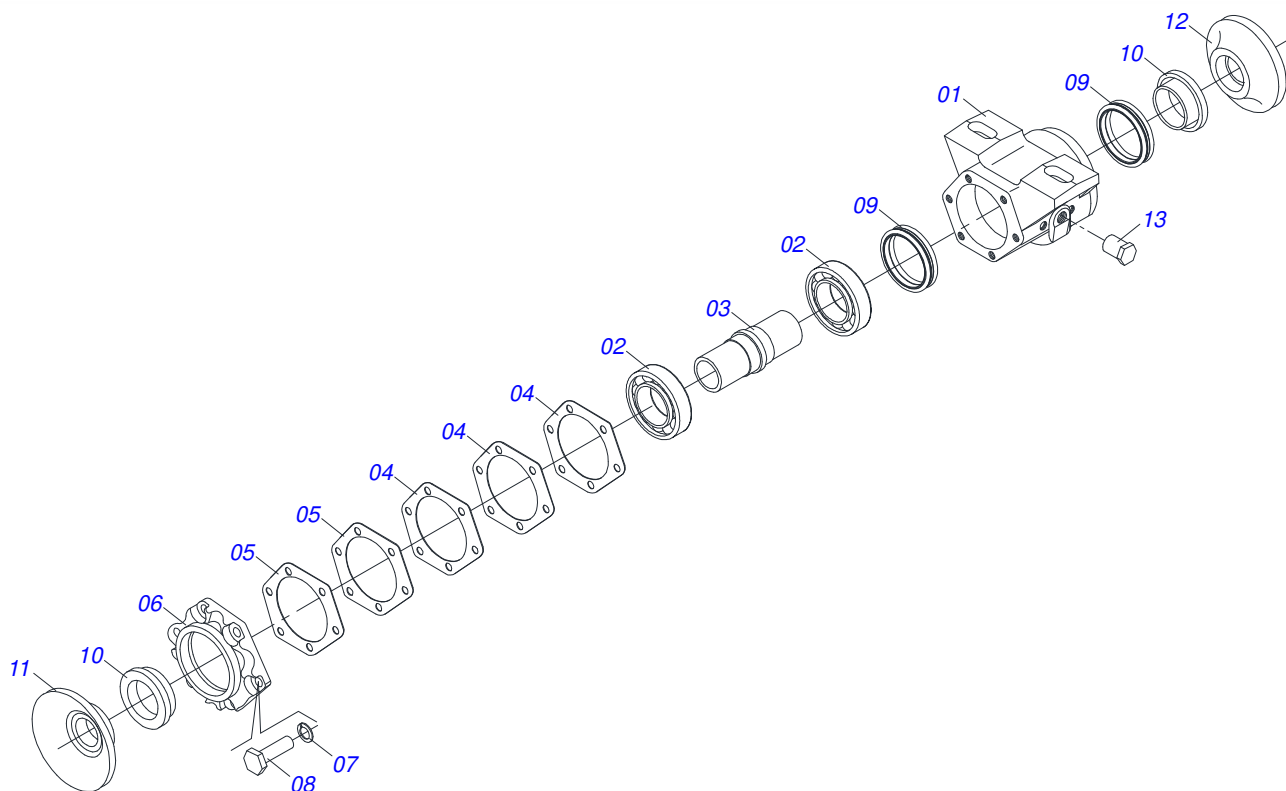

Item	Código	Descrição	Ver Pág.	QT
01	0502020445	CAIXA DM	01	
02	0503010113	ROLAMENTO 30212	02	
03	0502010639	EIXO MANCAL CM/DM	01	
04	0503031972	JUNTA VEDAÇÃO 137 X 113,2 X 0,3	03	
05	0503031973	JUNTA VEDAÇÃO 137 X 113,2 X 0,1	02	
06	0502012445	TAMPA CAIXA MANCAL (CAIXA LEVE)	01	
07	0503011443	ARRUELA PRESSAO 3/8 SA	06	
08	0503010237	PARAFUSO 3/8 UNC X 1 C S G.5 ZN	06	
09	0503030027	RETENTOR LP JB-255	02	
10	0502010633	PORTA RETENTOR COM BUCHA	02	
11	0502040239	ENCOSTO EXTERNO DOS DISCOS	01	
12	0502040240	ENCOSTO INTERNO DOS DISCOS	01	
13	0503010856	BUJAO R3/8" BSPT	01