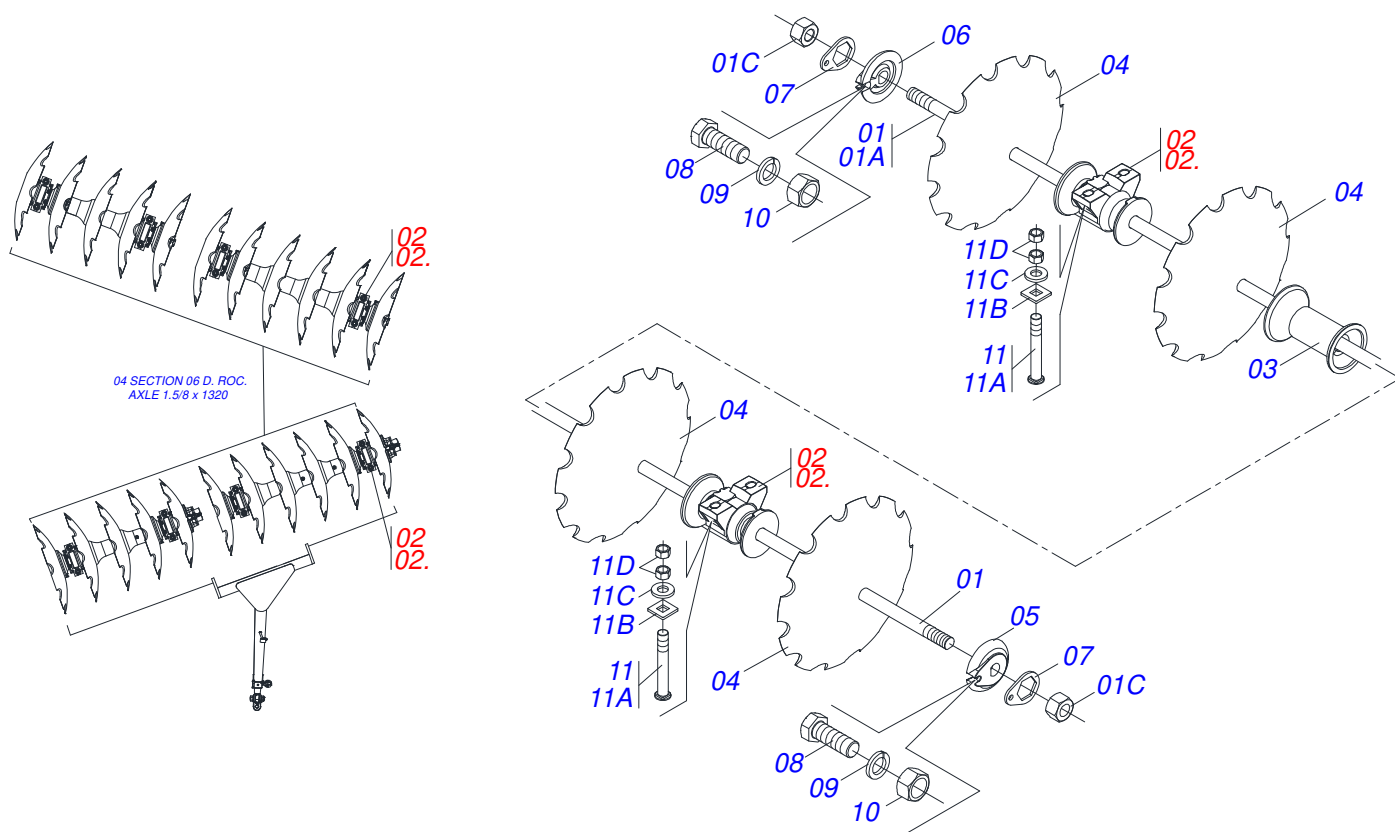

Item	Código	Descrição	Ver Pág.	22 D.
01	0501046853	EIXO 1.5/8 7FPP X1090-PORCAS 2.3/4		02
01.	0501046855	EIXO 1.5/8 7FPP X1320-PORCAS 2.3/4		02
01A	0501015029	EIXO 1.5/8 7FPP X 1090		02
01A.	0501015237	EIXO 1.5/8 7FPP X1320		02
01B	0502040640	PORCA 1.5/8 7 FPP SEXTAVADO 2.3/4 ZN		08
02	0501046923	MANCAL AGRICOLA DM OL 225 1.5/8 SD PR	14	08
03	0502010626	SEPARADOR 226 C/ F 1.5/8		10
04	0602033232	DR26X6 C89AF02FR1.11/16 10REC TATU		22
05	0502011048	TRAVA EIXO EXTERNO 1.5/8		04
06	0502011047	TRAVA EIXO INTERNO 1.5/8		04
07	0511014339	TRAVA PORCA 1.5/8 SEXTAVADO 71,0/71,5 GA		08
08	0503010232	PARAFUSO 5/8 UNC X 1.3/4 C S G.5 ZN		08
09	0503010027	ARRUELA PRESSAO 5/8 ZN 1K01574		08
10	0503010013	PORCA SEXTAVADA 5/8 UNC G.5 ZN		08
11	0511040034	CONJUNTO PEÇAS IMPLENTO CO 3/4 UNC X 3.1/4 CA		16
11A	0501017303	PARAFUSO 3/4 UNC X 3.1/4 CAPQ G.5 ZN		16
11B	0501010949	TRAVA PARAFUSO 3/4		16
11C	0501010322	ARRUELA LISA 20,50 X 46 X 4,00 ZN		16
11D	0503010014	PORCA SEXTAVADA 3/4 UNC (PESADA) G.5 ZN		32