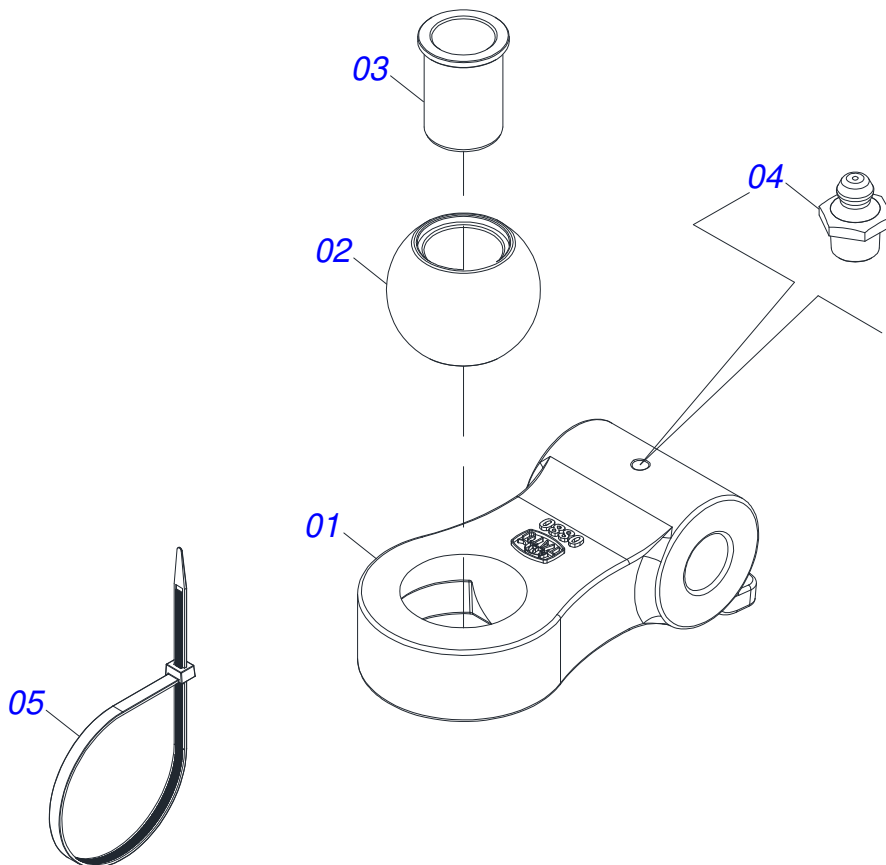

Item	Código	Descrição	Ver Pág.	QT
01	0502040880	CORPO ENGATE COM APOIO COM ROTULA		01
02	0502040885	CORPO ROTULA 41 X 80 X 60		01
03	0591012511	LUVA 33 X 40,93 X 47,50 X 60		01
04	0503010002	GRAXEIRA 1800		01
05	0503018829	ABRACADEIRA NYLON 7,8 X 1,8 X 390 MM RUBBERPLASTIC		01