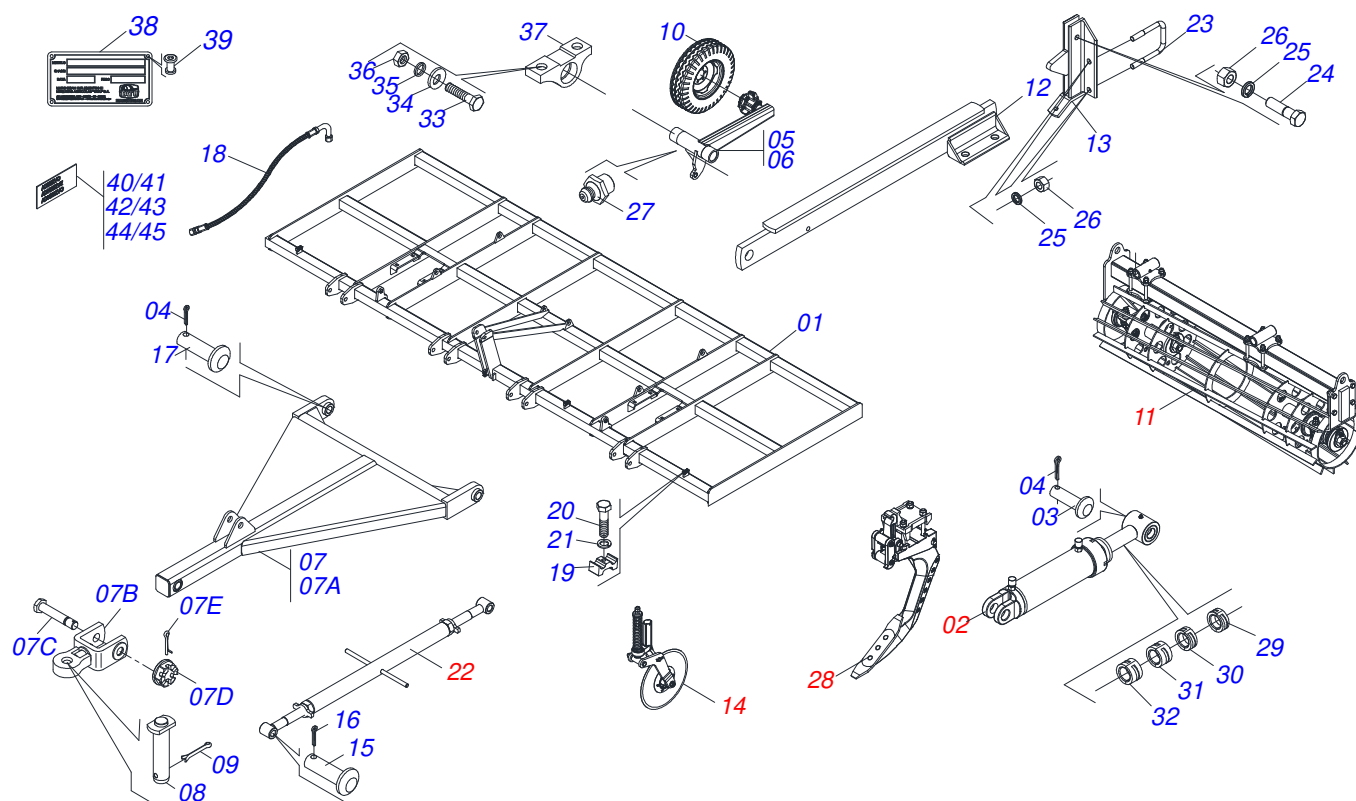

# INDICE

0909098971	CHASSI 11H	.....	1
0909098972	CHASSI 13H	.....	2
0501051007	RODEIRO DIREITO COMPLETO	.....	3
0501051008	RODEIRO ESQUERDO COMPLETO	.....	4
0501110563	MANCAL ARTICULAÇÃO ESQUERDA COM LUVA	.....	5
0501110568	MANCAL ARTICULACAO DIREITA COM LUVA	.....	6
0521045631	CILINDRO HIDRAULICO 50,80X114,30X515X205 BP TRELL	.....	7
0521045632	CILINDRO HIDRAULICO 53,90 X 101,6 X 515 X 205 TRELL	.....	8
0511040026	CABECALHO COMPLETO	.....	9
0501055244	ROLO DESTORROADOR COMPLETO	.....	10
0501055243	ROLO DESTORROADOR COMPLETO	.....	11
0503062010	RODA COM PNEU 750 X 16-12L COMPLETO	.....	12
0501052882	SISTEMA HASTE SEM MOLA	.....	13
0501052930	ESTABILIZADOR CABECALHO COMPLETO	.....	14
0501056926	DISCO CORTE COM SUPORTE	.....	15
0909098912	CIRCUITO HIDRAULICO	.....	16