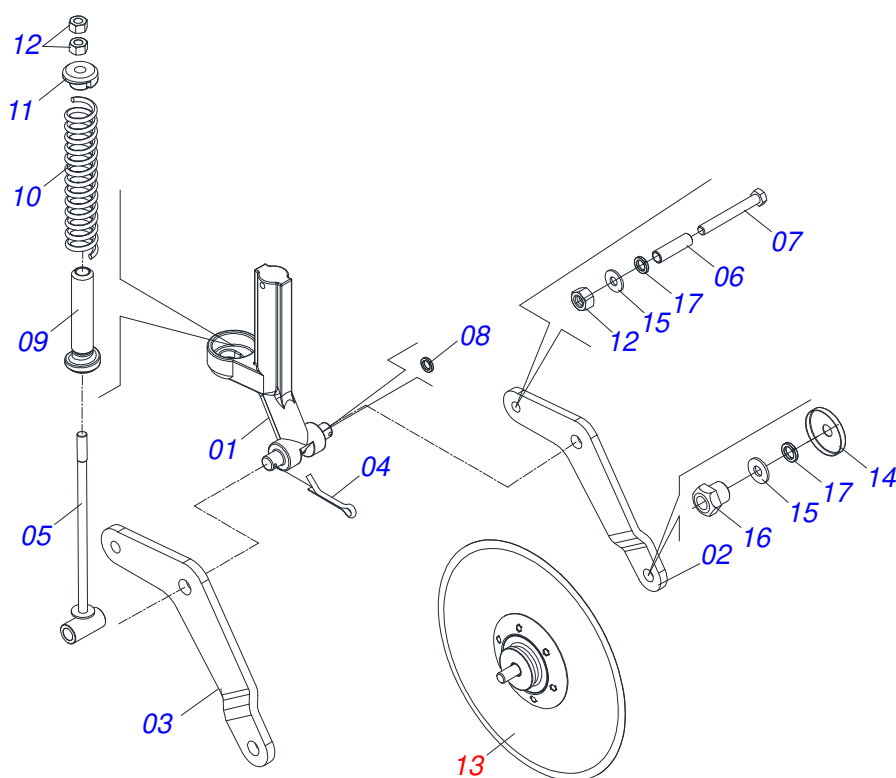

Item	Código	Descrição	Ver Pág.	QT
01	0502012025	SUPORTE DISCO CORTE		01
02	0541019877	BRACO DIREITO DISCO CORTE		01
03	0541019878	BRACO ESQUERDO DISCO CORTE		01
04	0503010571	CONTRAPINO 1/4" X 1.1/2"		02
05	0511060915	VARAO MOLA 450		01
06	0521010452	LUVA 19,5 X 25 X 86,30/86,00		01
07	0503011198	PARAFUSO 3/4 UNC X 6 CS G.5		01
08	0503011442	ARRUELA PRESSAO 3/4 SA		01
09	0511061576	GUIA MOLA 220		01
10	0503031679	MOLA COMPRESSAO 63 X 348 X 9,53		01
11	1902020393	APOIO SUPERIOR MOLA		01
12	0503010014	PORCA SEXTAVADA 3/4 UNC (PESADA) G.5 ZN		03
13	0501056436	CAIXA DISCO CORTE COMPLETO DPL18		01
14	0521015376	PORTA PO		02
15	0511015346	ARRUELA LISA 26 X 41,50 X 1,50 ZN		02
16	0521013510	PORCA R3/4UNC EIXO DC		02
17	0503011438	ARRUELA PRESSAO 1		02