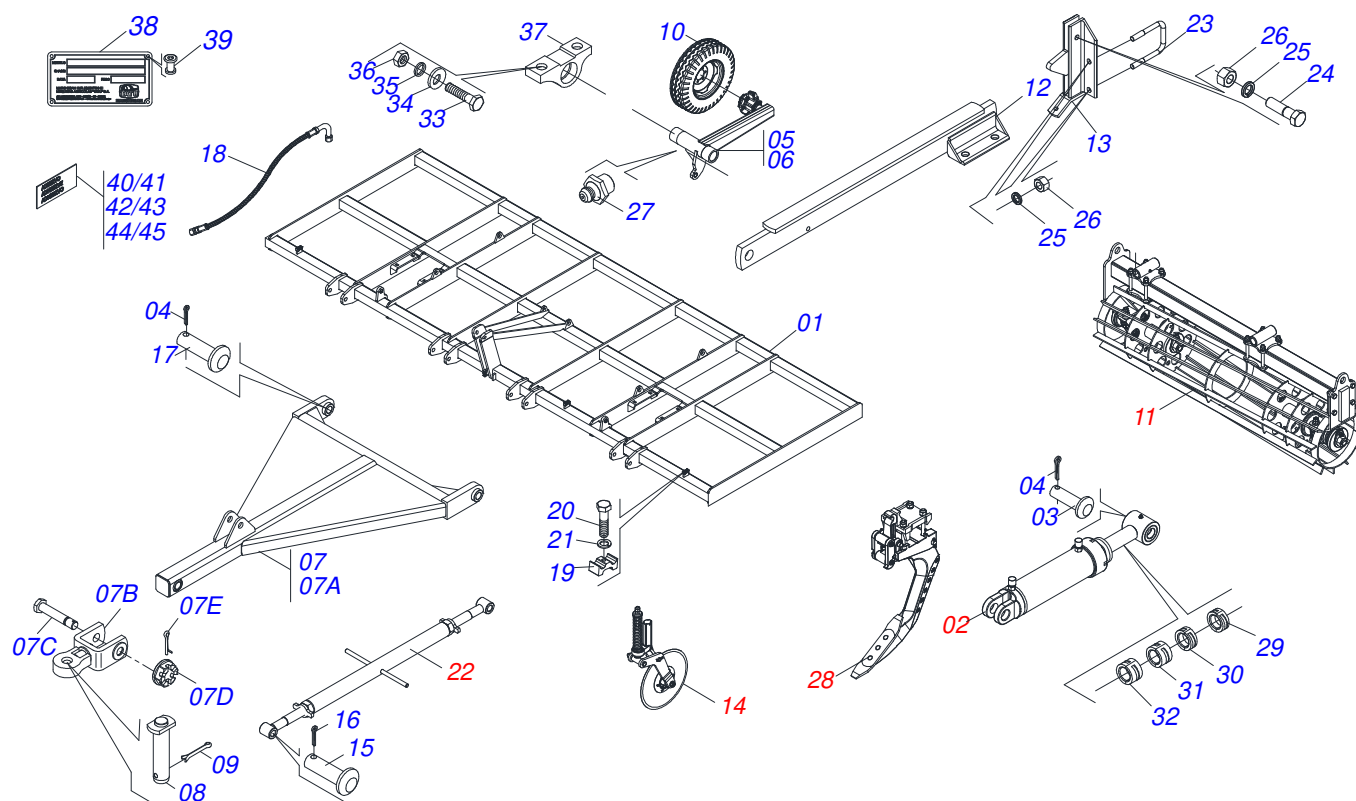

Item	Código	Descrição	Ver Pág.	QT
01	0511061907	CHASSI		01
02	0521045631	CILINDRO HIDRAULICO 50,80X114,30X515X205 BP 7 TRELL		01
02.	0521045632	CILINDRO HIDRAULICO 53,90 X 101,6 X 515 X 205 8 TRELL		01
03	0521012538	EIXO JUNCAO 31,75 X 90 FURO 75 ZN		04
04	0503010523	CONTRAPINO 1/4" X 2"		08
05	0501051008	RODEIRO ESQUERDO COMPLETO	4	01
06	0501051007	RODEIRO DIREITO COMPLETO	3	01
07	0511040026	CABECALHO COMPLETO	9	01
07A	0511062392	CABECALHO		01
07B	0501069684	ENG TRATOR		01
07C	0501017291	PARAFUSO 1.1/2 NC X 205 ZN		01
07D	0501011301	PORCA CASTELO 1.1/2 UNC 6 FPP SEXTAVADA 2.5/16 ZN		01
07E	0503010010	CONTRAPINO 1/4" X 2.1/2"		01
08	0521812538	EIXO JUNCAO 31,75 X 90 C A		01
09	0503010523	CONTRAPINO 1/4" X 2"		01
10	0503062010	RODA COM PNEU 750 X 16-12L COMPLETO	12	02
11	0501055244	ROLO DESTORROADOR COMPLETO	10	02
11.	0501055243	ROLO DESTORROADOR COMPLETO	11	01
12	0511065378	BRACO ROLO		06
13	0501068437	SUPORTE FIXADOR BRACO ROLO		06
14	0501053706	DISCO CORTE COM SUPORTE		13
15	0511011887	EIXO JUNCAO 31,75 X 110 FURO 95 ZN		02
16	0503010571	CONTRAPINO 1/4" X 1.1/2"		08
17	0521012536	EIXO JUNCAO 31,75 X 140 FURO 125 ZN		02
18	0909098912	CIRCUITO HIDRAULICO	16	01
19	0502012702	CORPO SUPORTE PRESILHA R7/16		03
20	0503012555	PARAFUSO 7/16 UNC X 2 CS RT G.7		03
21	0503010180	ARRUELA PRESSAO 7/16		03
22	0501052930	ESTABILIZADOR CABECALHO COMPLETO	14	01