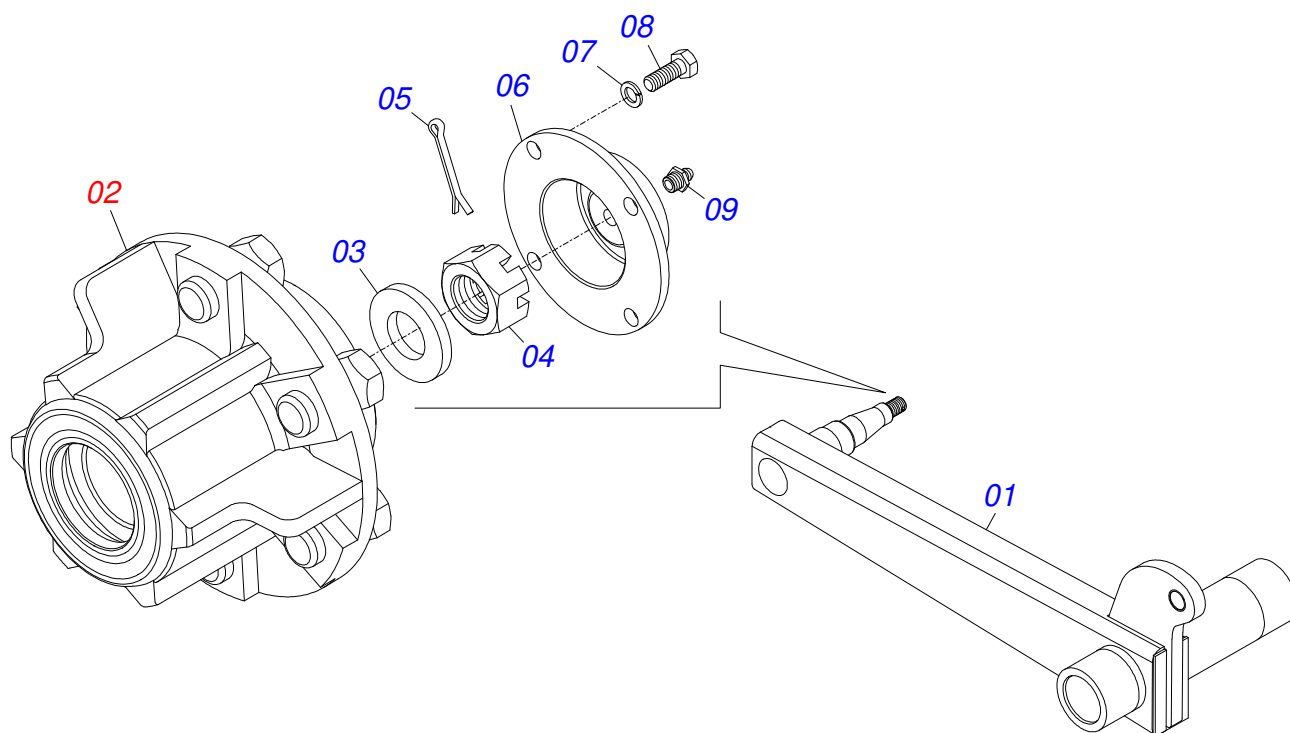

Item	Código	Descrição	Ver Pág.	QT
01	0501068417	RODEIRO ESQUERDO		01
02	0501051142	CAIXA RODADO COM ROLAMENTO		01
03	0501016545	ARRUELA LISA 26 X 50 X 6,30		01
04	0503030009	PORCA CASTELO 1 UNS 14 FPP X 22		01
05	0503010018	CONTRAPINO 5/32" X 1.1/2"		01
06	0502020591	TAMPA PROTETORA		01
07	0503011444	ARRUELA PRESSAO 5/16		04
08	0503010358	PARAFUSO 5/16 UNC X 7/8 C S G.5		04
09	0503010002	GRAXEIRA 1800		01