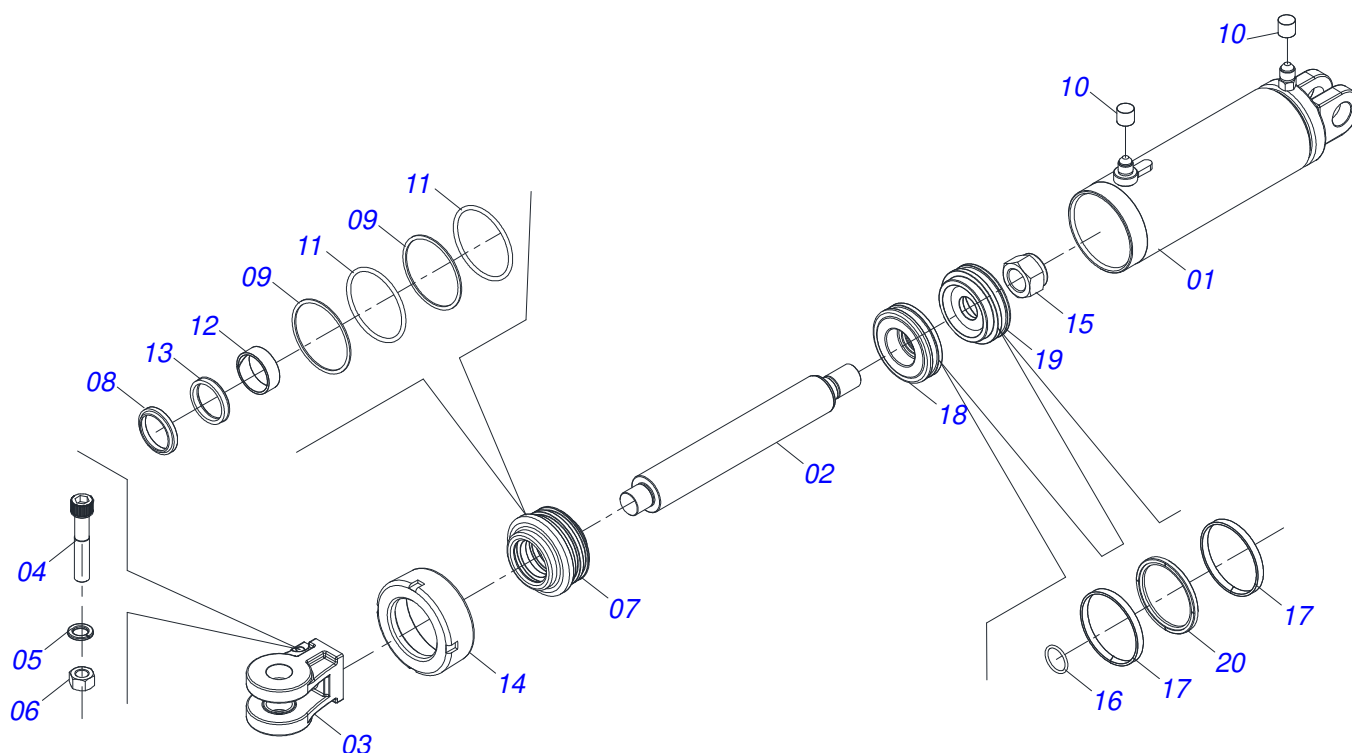

Item	Código	Descrição	Ver Pág.	QT
01	0521066159	CAMISA 101,60 X 319 BP AST/MATIC		01
02	0571019558	EXTENSOR CIL HIDR 50,80 X 395 AST/MATIC		01
03	0502040747	GARFO 32,54		01
04	0503011094	PARAFUSO 3/8 UNC X 2 C C S I 12.9		01
05	0503011443	ARRUELA PRESSAO 3/8		01
06	0503010026	PORCA SEXTAVADA 3/8 UNC G.5 ZN		01
07	0581010678	SUPORTE ANEIS 50,80 X 101		01
08	0503015636	VEDACAO SCRAPER WAE302000-Z04		01
09	0503011061	ANEL BACK-UP 8-342		02
10	0503030385	PLUG CILINDRICO N-002		02
11	0503010338	ANEL O RING 2-342 N 3006-9B		02
12	0503018025	ANEL GUIA W2-2250-750 (3097 AGEL)		01
13	0503018026	GAXETA 1870-2000-375 B POLYMAX		01
14	0502012822	TAMPA MOVEL 101,60		01
15	0503010817	PORCA SEXTAVADA AUTOTRAVANTE COM NYLON 1.1/4 UNF ALTA G.5 ZN		01
16	0503010345	ANEL O RING 2-218 N 3006-9B 1G04609		01
17	0503017889	ANEL GUIA SLYDRING GPUB000138 TRELLEBORG		02
18	0581012600	EMBOLO 101,60 X 50,80 BY-PASS EST/MATIC		01
19	0581012599	EMBOLO 101,60 X 50,80 BY-PASS EST/MATIC		01
20	0503018651	VEDACAO AX5003+2237 (102,60X85,32X7,90)		01