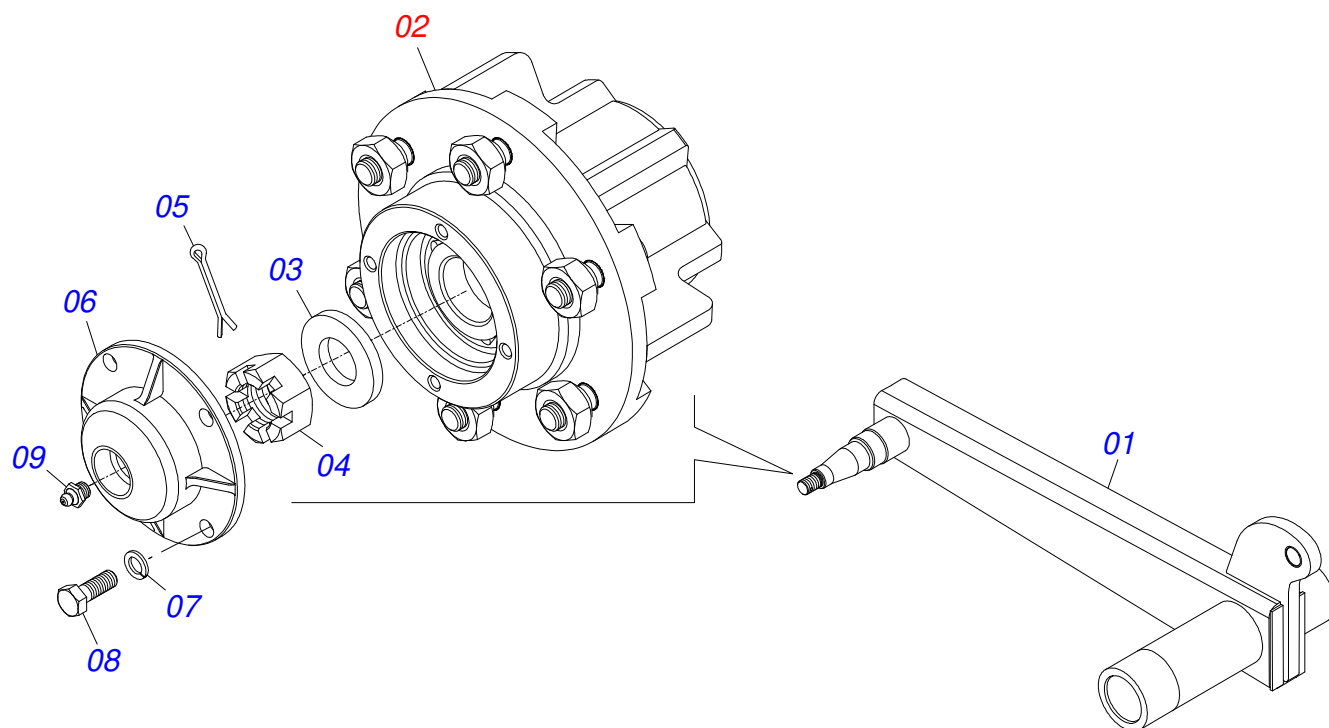

Item	Código	Descrição	Ver Pág.	QT
01	0501068416	RODEIRO DIREITO		01
02	0501051142	CAIXA RODADO COM ROLAMENTO		01
03	0501016545	ARRUELA LISA 26 X 50 X 6,30		01
04	0503030009	PORCA CASTELO 1 UNS 14 FPP X 22		01
05	0503010018	CONTRAPINO 5/32" X 1.1/2"		01
06	0502020591	TAMPA PROTETORA		01
07	0503011444	ARRUELA PRESSAO 5/16		04
08	0503010358	PARAFUSO 5/16 UNC X 7/8 C S G.5		04
09	0503010002	GRAXEIRA 1800		01