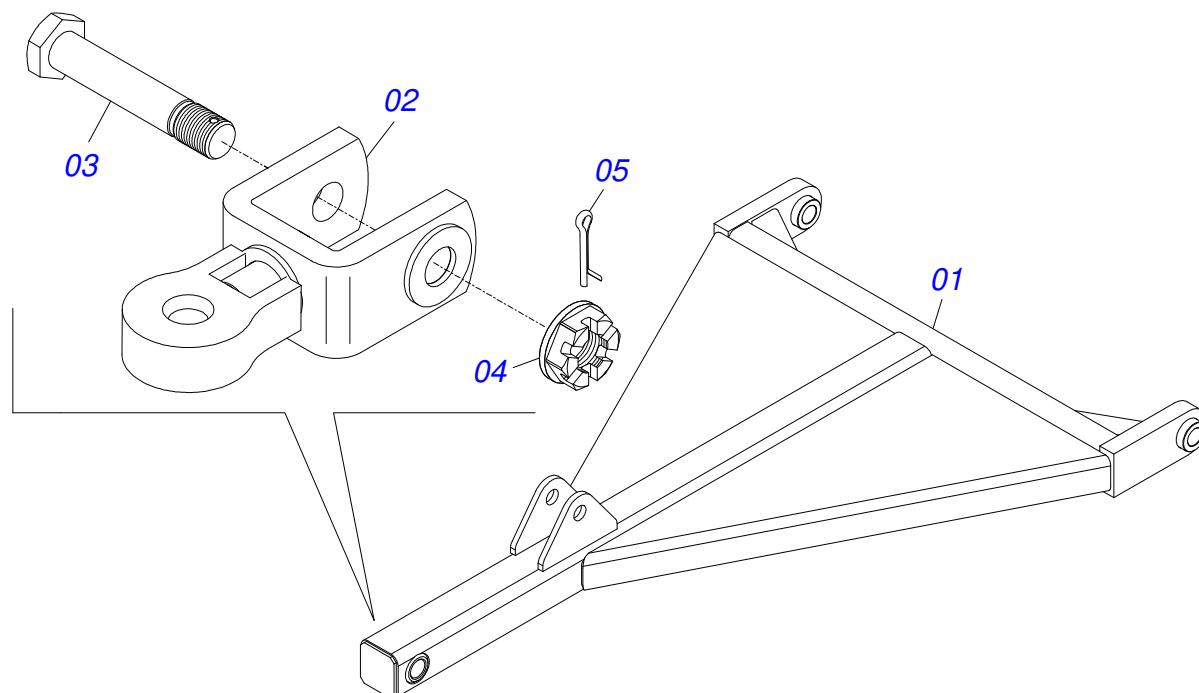

Item	Código	Descrição	Ver Pág.	QT
01	0511062392	CABECALHO		01
02	0501069684	ENG TRATOR		01
03	0501017291	PARAFUSO 1.1/2 NC X 205 ZN		01
04	0501011301	PORCA CASTELO 1.1/2 UNC 6 FPP SEXTAVADA 2.5/16 ZN		01
05	0503010010	CONTRAPINO 1/4" X 2.1/2"		01