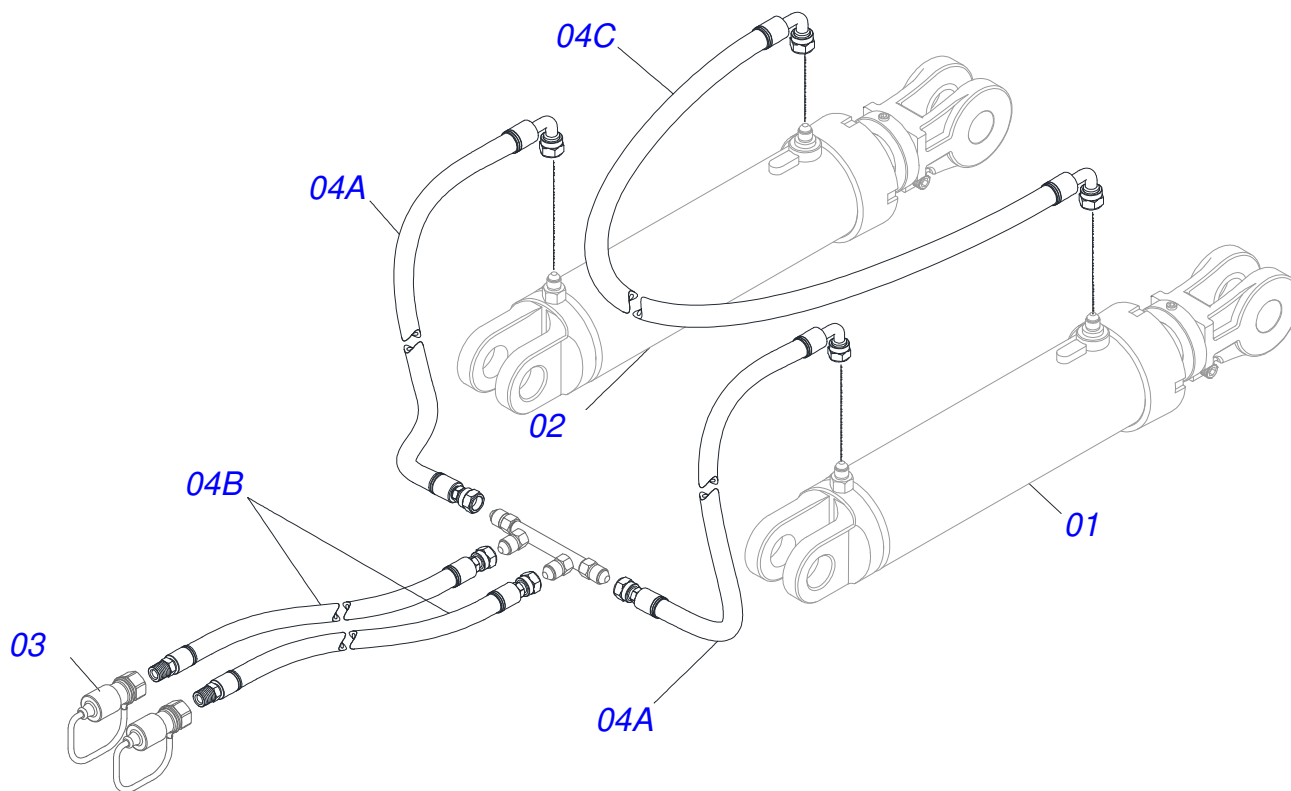

Item	Código	Descrição	Ver Pág.	QT
01	0521045631	CILINDRO HIDRAULICO 50,80X114,30X515X205 BP 7 TRELL		01
02	0521045632	CILINDRO HIDRAULICO 53,90 X 101,6 X 515 X 205 8 TRELL		01
03	0501053834	MACHO ENGATE RAPIDO 1/2 NPT		02
04	0501052886	JOGO MANG AST/MATIC STAC 13H		01
04A	0501080431	MANGUEIRA 3/8 X 1900 TR-TC		02
04B	0501080384	MANGUEIRA 3/8" X 3000 TR-TM		02
04C	0501080578	MANGUEIRA 3/8 X 4000 TC-TC		01
04D	0503033158	SACO PLASTICO 800 X 1000 X 0,12		01