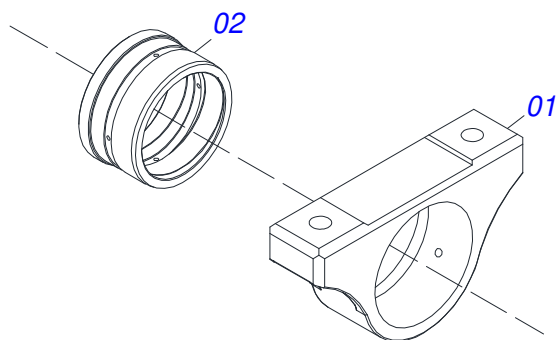

Item	Código	Descrição	Ver Pág.	QT
01	0502012273	MANCAL ARTICULACAO ESQUERDO		01
02	0551018339	LUVA NYLON 114,40 X 140 X 76		01