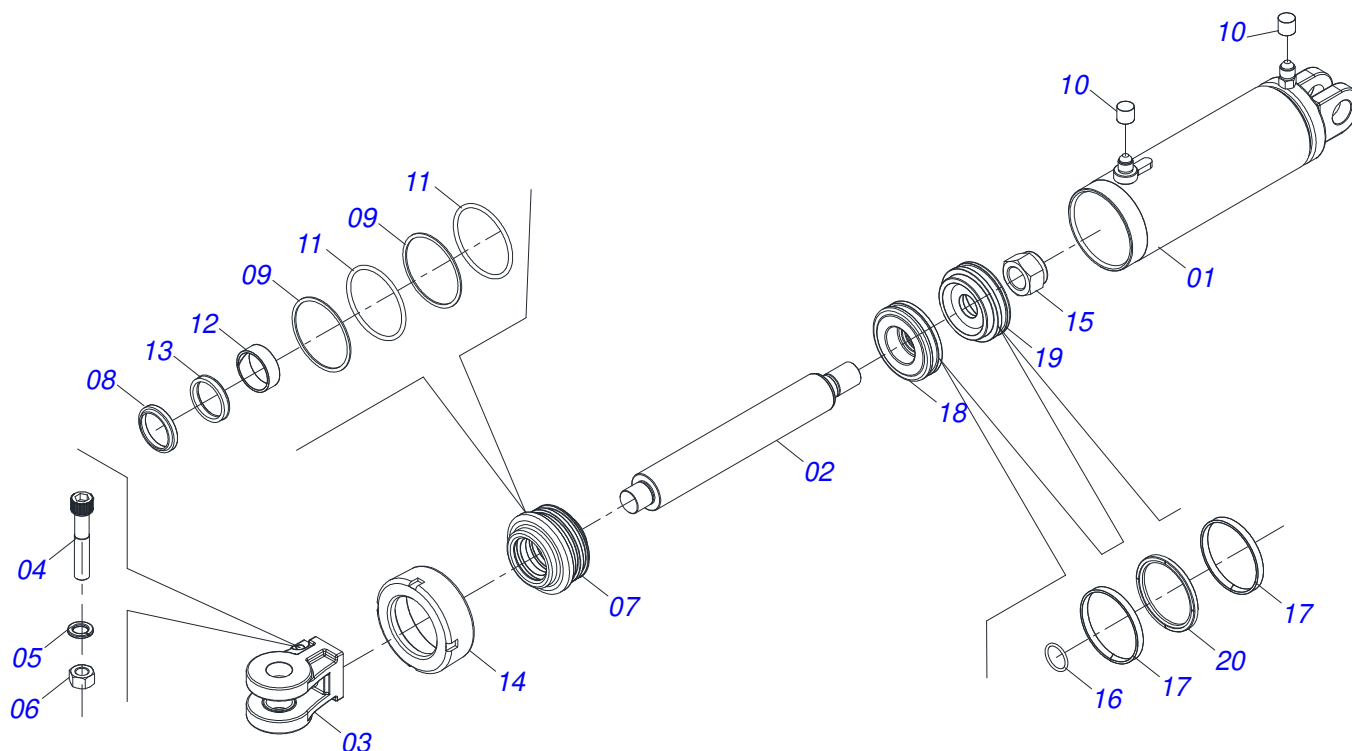

Item	Código	Descrição	Ver Pág.	QT
01	0521066160	CAMISA 114,30 X 323		01
02	0571019558	EXTENSOR CIL HIDR 50,80 X 395 AST/MATIC		01
03	0502040747	GARFO 32,54		01
04	0503011094	PARAFUSO 3/8 UNC X 2 C C S I 12.9		01
05	0503011443	ARRUELA PRESSAO 3/8		01
06	0503010026	PORCA SEXTAVADA 3/8 UNC G.5 ZN		01
07	0502011220	SUPORTE ANEIS 50,8 X 114,3		01
08	0503015636	VEDACAO SCRAPER WAE302000-Z04		01
09	0503011893	ANEL BACK-UP 8-346 1G31096		01
10	0503030385	PLUG CILINDRICO N-002		02
11	0503011892	ANEL O RING 2-346 N 3006-9B 1G04629		01
12	0503015635	VEDACAO U-CUP RUUB000020		01
13	0503015634	ANEL SLYDRING GR2C02000-HM061		01
14	0502011222	TAMPA MOVEL 114,3		01
15	0503010817	PORCA SEXTAVADA AUTOTRAVANTE COM NYLON 1.1/4 UNF ALTA G.5 ZN		01
16	0503010345	ANEL O RING 2-218 N 3006-9B 1G04609		01
17	0503017881	ANEL GUIA SLYDRING GPU000139 TRELLEBORG		02
18	0581012603	EMBOLO 114,30 BY-PASS EST/MATIC		01
19	0581012604	EMBOLO 114,3 BY-PASS EST/MATIC		01
20	0503018652	VEDACAO AX5002+2241 (114,30X98,02X7,90)		01