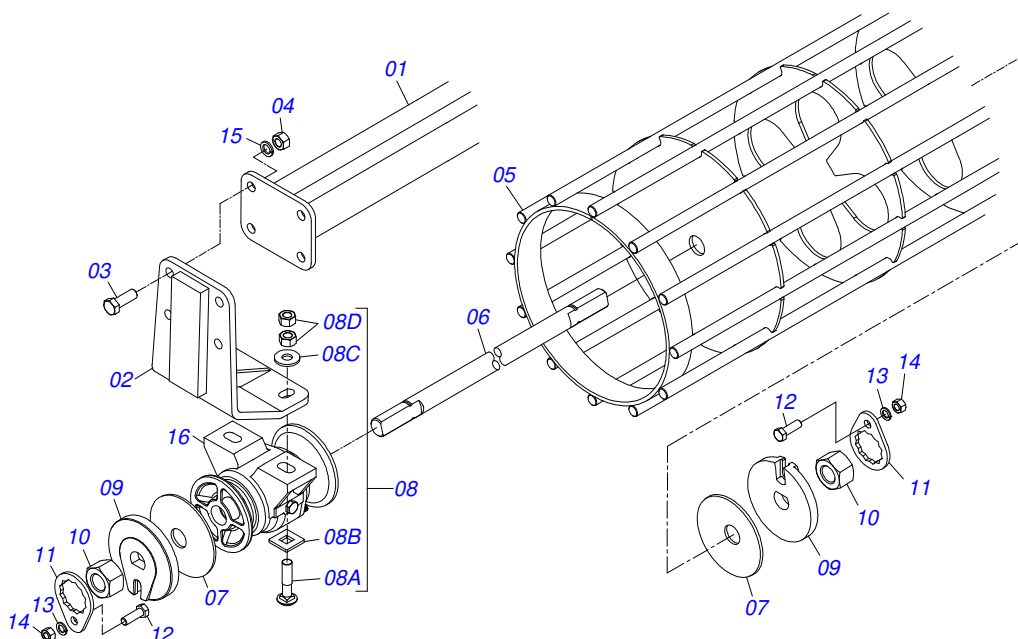

Item	Código	Descrição	Ver Pág.	QT
01	0511065379	SUPORTE ROLO DESTORROADOR 2129		01
02	0511069433	SAPATA ROLO DETORROADOR		01
03	0503010232	PARAFUSO 5/8 UNC X 1.3/4 C S G.5 ZN		04
04	0503010013	PORCA SEXTAVADA 5/8 UNC G.5 ZN		04
05	0511065382	ROLO DESTORROADOR		01
06	0501013310	EIXO 1.1/4 X 2150		01
07	0531018575	ARRUELA CONCAVA 33,50 X 140 X 4,75		02
08	0501058802	CONJUNTO PECAS IMPLEMENTO 5/8 UNC X 2.3/4 CAPQ		04
08A	0503015154	PARAFUSO 5/8 UNC X 2.3/4 CAPQ G.5 ZN		01
08B	0501010947	TRAVA PARAFUSO 5/8		01
08C	0503010013	PORCA SEXTAVADA 5/8 UNC G.5 ZN		02
08D	0501012140	ARRUELA LISA 16,50 X 40 X 4,00 ZN		01
09	0502010835	TRAVA EIXO EXTERNO 1.1/4		02
10	0501010087	PORCA 1.1/4" UNC SEXTAVADA 2 ZN		02
11	0501010455	TRAVA PORCA		02
12	0501010161	PARAFUSO 1/2 UNC X 1.1/4 C S G.2 ZN		02
13	0503011440	ARRUELA PRESSAO 1/2 SA		02
14	0503010060	PORCA SEXTAVADA 1/2 UNC G.5		02
15	0503011445	ARRUELA PRESSAO 5/8		04
16	0501046922	MANCAL AGRICOLA DM OL 192,5 X 1.1/4 IMPLEMENTO		02