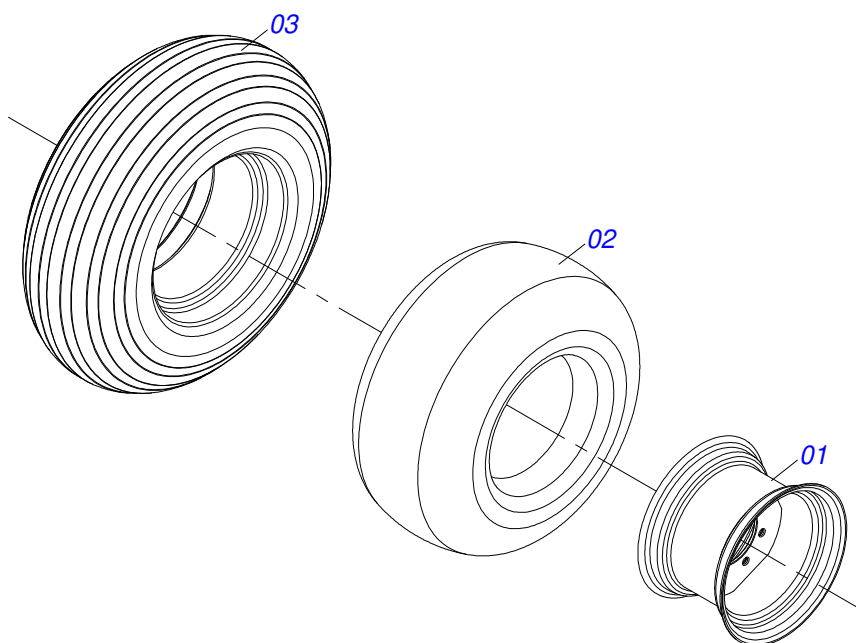

Item	Código	Descrição	Ver Pág.	QT
01	0503012108	RODA 10 LB X 15 X 8F X 203 GCRO		01
02	0503010860	CAMARA AR 11L 15		01
03	0503011469	PNEU 11-15 RAIADO BL - 12L		01