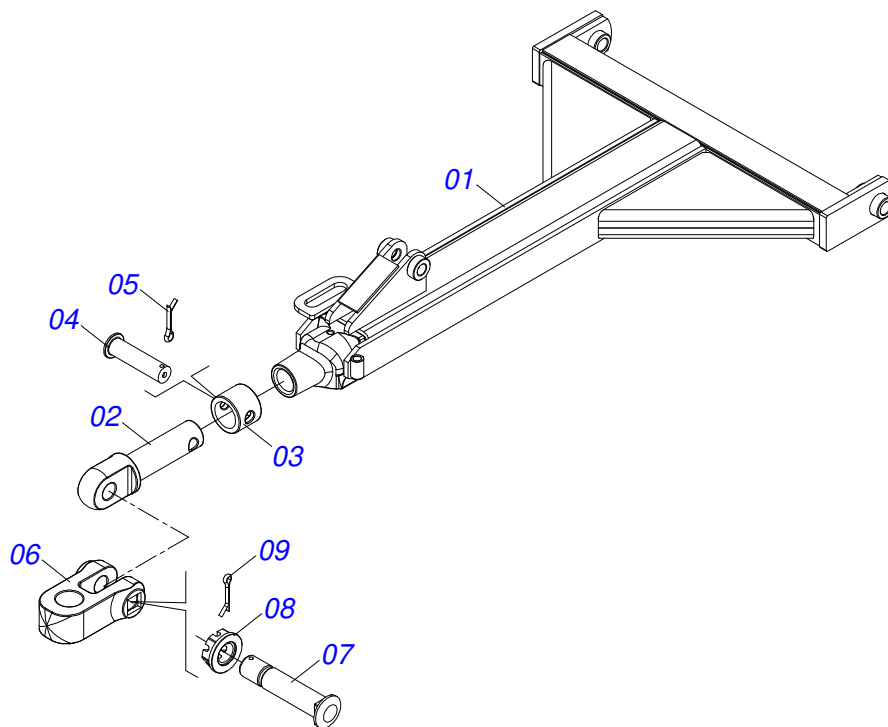

Item	Código	Descrição	Ver Pág.	QT
01	0511063767	CABECALHO AST/MATIC E 550 S-0202		01
02	1902040223	PINO ENG RH 91C		01
03	1902040327	ANEL TRAVA ENG STA		01
04	0511014902	EIXO JUNCAO 25 X 100 CAB FRESADA ZN		01
05	0503010571	CONTRAPINO 1/4 X 1.1/2		01
06	1902040732	U ENG ATCR 32A44		01
07	0521012545	EIXO JUNCAO 38,00 X 183 PQ GASP / GASPM		01
08	0501011301	PORCA CASTELO 1.1/2UNC 6FPP SEXTAVADA 2.5/16ZN		01
09	0503010010	CONTRAPINO 1/4 X 2.1/2		01