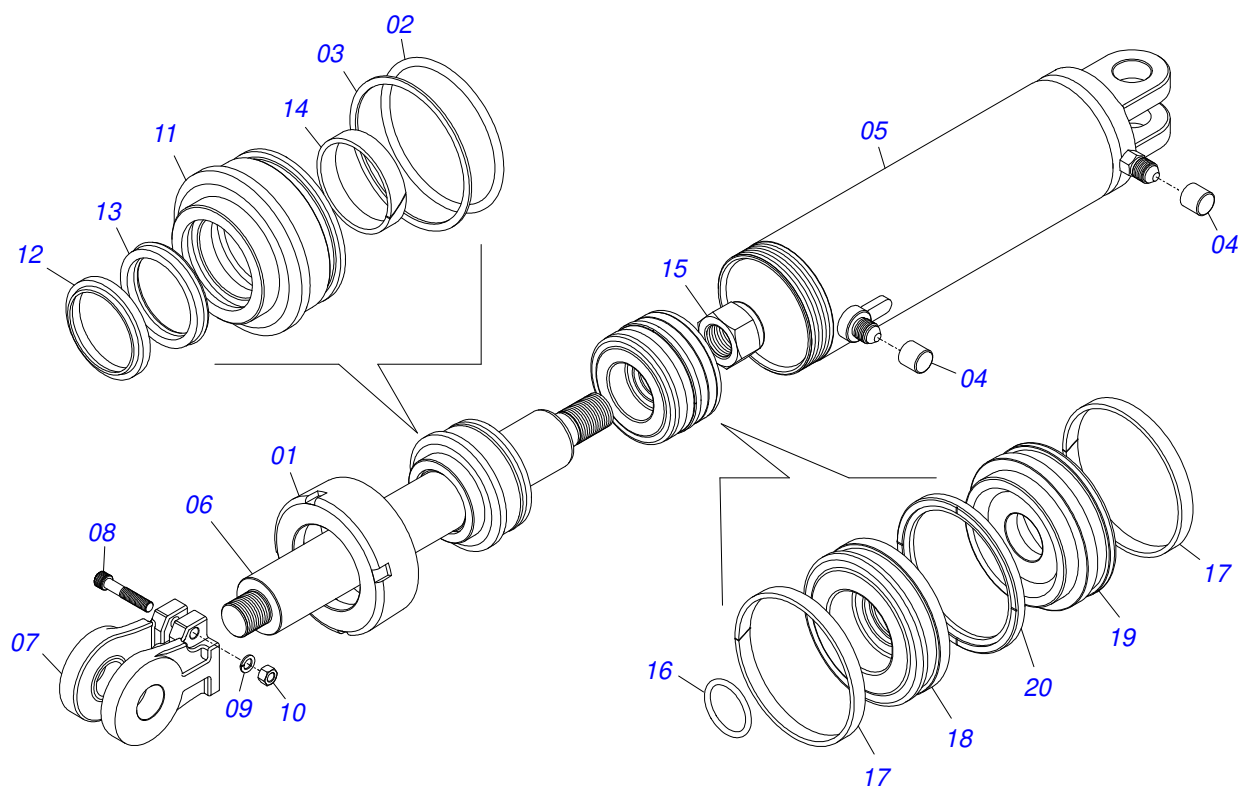

Item	Código	Descrição	Ver Pág.	QT
01	0571019709	TAMPA MOVEL 85,72 SDA3E		01
02	0503010761	ANEL RASPD D-1750		01
03	0503030385	PLUG CILINDRICO N-002		02
04	0521016677	EXTENSOR 44,45 X 445 AST/MATIC 550		01
05	0502040747	GARFO 32,54		01
06	0521066182	CAMISA 85,72 X 359 BP AST/MATIC		01
07	0503011094	PARAF 3/8 UNC X 2 C C S I 12.9		01
08	0503011443	ARRUELA PRESSAO 3/8 SA		01
09	0503010026	PORCA SEXTAVADA 3/8 UNC G.5 ZN		01
10	0511018115	BUCHA 45 X 3"X 17 C/R.3/8 AST/MATIC		01
11	0503011148	PARAFUSO 3/8 UNC X 1/2 S C S I 12.9		01
12	0571019711	SUPT ANEIS 44,45 X 85,72		01
13	0503017936	ANEL OD 044405200171D-BR AGEL		01
14	0503017938	ANEL GUIA W2-2000-750 (1734)		01
15	0503017937	GAXETA 1870-1750-375-B POLYMAX		01
16	0503017940	ANEL BACK-UP 8-337		02
17	0503017939	ANEL O RING 2-337 N 3006-9B		02
18	0503010042	ANEL O RING 2-214 N 3006-9B 1G05116		01
19	0503010063	PORCA S. AUTOTRAV C/NYLON 1 UNS ALTA G.5 ZN		01
20	0581012598	EMBOLO 85,725 BY-PASS EST/MATIC		01
21	0581012597	EMBOLO 85,725 BY-PASS EST/MATIC		01
22	0503018650	VEDACAO AX5001+2232 (86,50X69,44X7,90)		01
23	0503017883	ANEL GUIA SLYDRING GPUB000140 TRELLEBORG		02