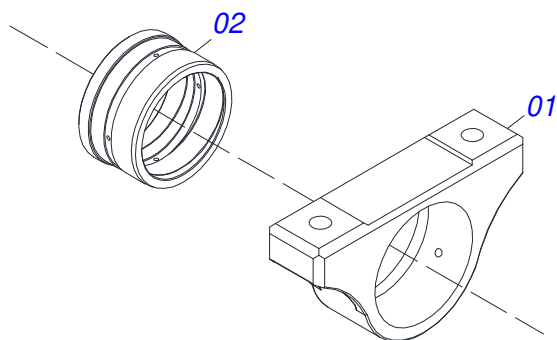

Item	Código	Descrição	Ver Pág.	QT
001	0502012273	MANCAL ARTICULACAO ESQ AST/MATIC		01
002	0551018339	LUVA NYLON 114,40 X 140 X 76		01