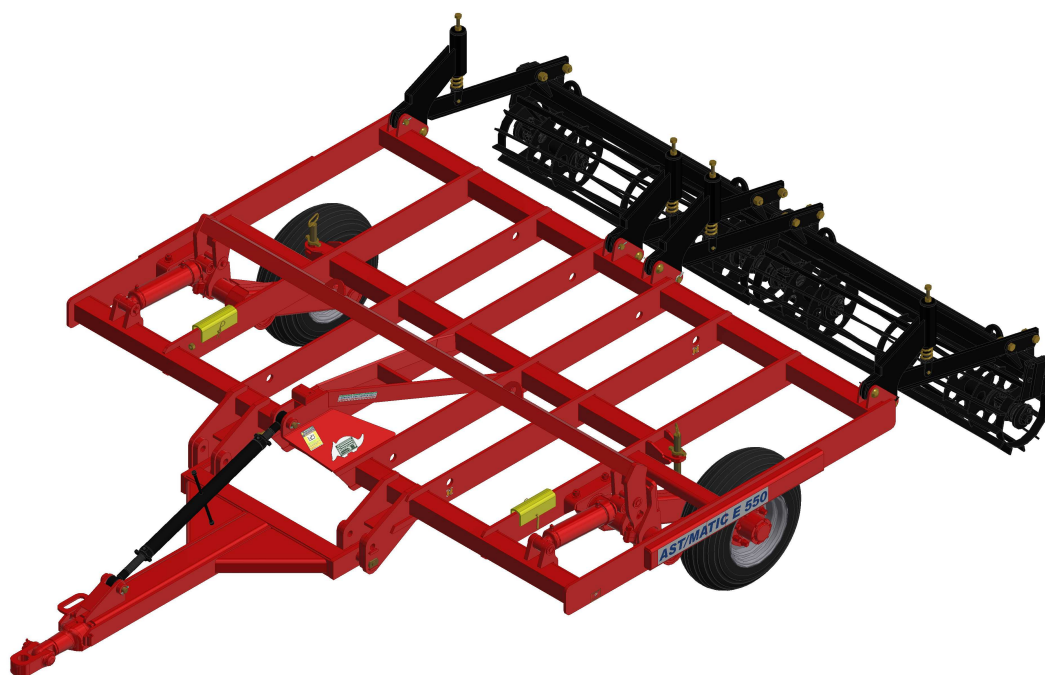

ARADOS SUBSOLADORES

Código:

0501092733

Produto:

AST/MATIC E 550 RD

Série:

S-0203

Revisão:

00

Data da Revisão:

MAIO/2020

PRODUTOS

Código	Descrição	
0101170131	AST/MATIC E 550 RD	S-0203

ATENÇÃO: IMPORTANTE

A Marchesan S.A. reserva o direito de aperfeiçoar e/ou alterar as características técnicas de seus produtos, sem a obrigação de assim proceder com os já comercializados e sem conhecimento prévio da revenda ou do consumidor.