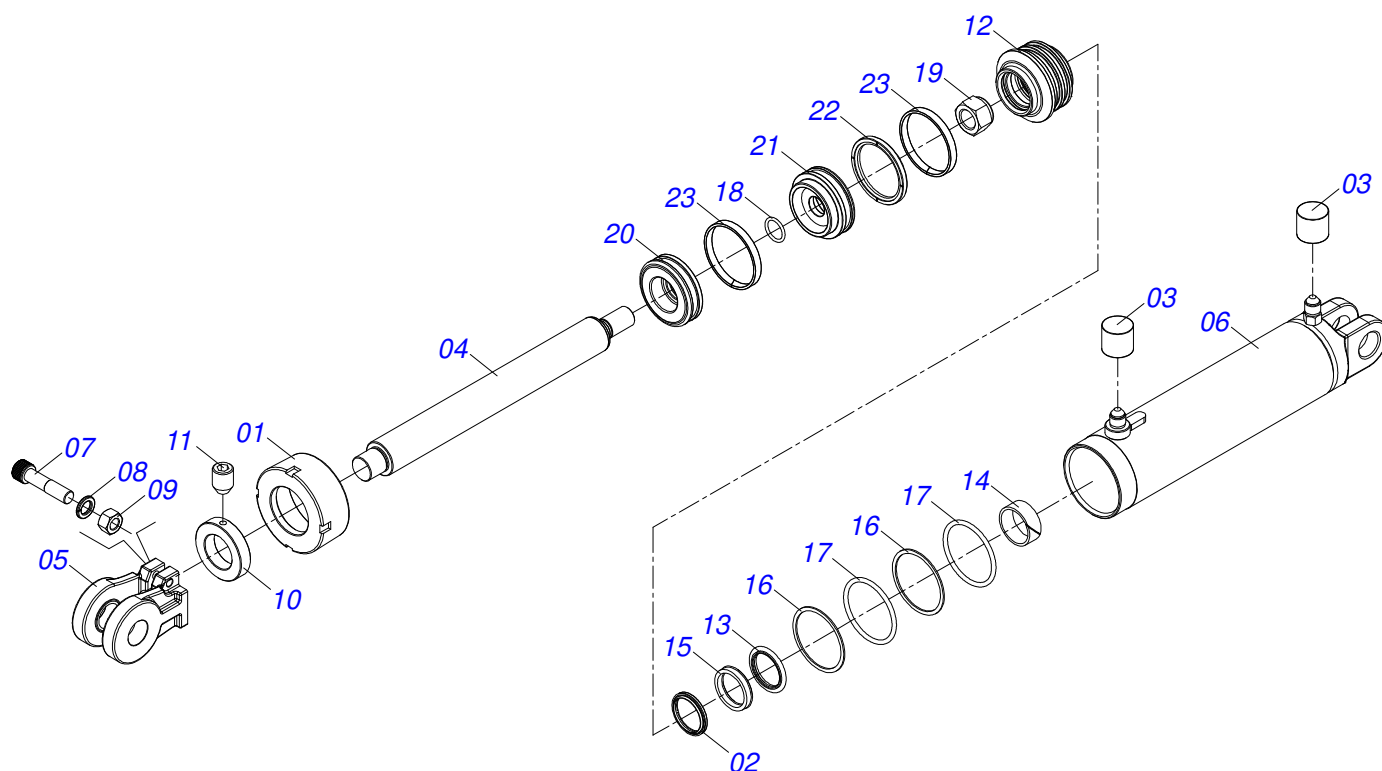

Item	Código	Descrição	Ver Pág.	QT
01	0571019709	TAMPA MOVEL 85,72 SDA3E		01
02	0503010761	ANEL RASPD D-1750		01
03	0503030385	PLUG CILINDRICO N-002		02
04	0521016677	EXTENSOR 44,45 X 445 AST/MATIC 550		01
05	0502040747	GARFO 32,54		01
06	0521066182	CAMISA 85,72 X 359 BP AST/MATIC		01
07	0503011094	PARAF 3/8 UNC X 2 C C S I 12.9		01
08	0503011443	ARRUELA PRESSAO 3/8 SA		01
09	0503010026	PORCA SEXTAVADA 3/8 UNC G.5 ZN		01
10	0511018115	BUCHA 45 X 3"X 17 C/R.3/8 AST/MATIC		01
11	0503011148	PARAFUSO 3/8 UNC X 1/2 S C S I 12.9		01
12	0571019711	SUPT ANEIS 44,45 X 85,72		01
13	0503017936	ANEL OD 044405200171D-BR AGEL		01
14	0503017938	ANEL GUIA W2-2000-750 (1734)		01
15	0503017937	GAXETA 1870-1750-375-B POLYMAX		01
16	0503017940	ANEL BACK-UP 8-337		02
17	0503017939	ANEL O RING 2-337 N 3006-9B		02
18	0503010042	ANEL O RING 2-214 N 3006-9B 1G05116		01
19	0503010063	PORCA S. AUTOTRAV C/NYLON 1 UNS ALTA G.5 ZN		01
20	0581012598	EMBOLO 85,725 BY-PASS EST/MATIC		01
21	0581012597	EMBOLO 85,725 BY-PASS EST/MATIC		01
22	0503018650	VEDACAO AX5001+2232 (86,50X69,44X7,90)		01
23	0503017883	ANEL GUIA SLYDRING GPUB000140 TRELLEBORG		02