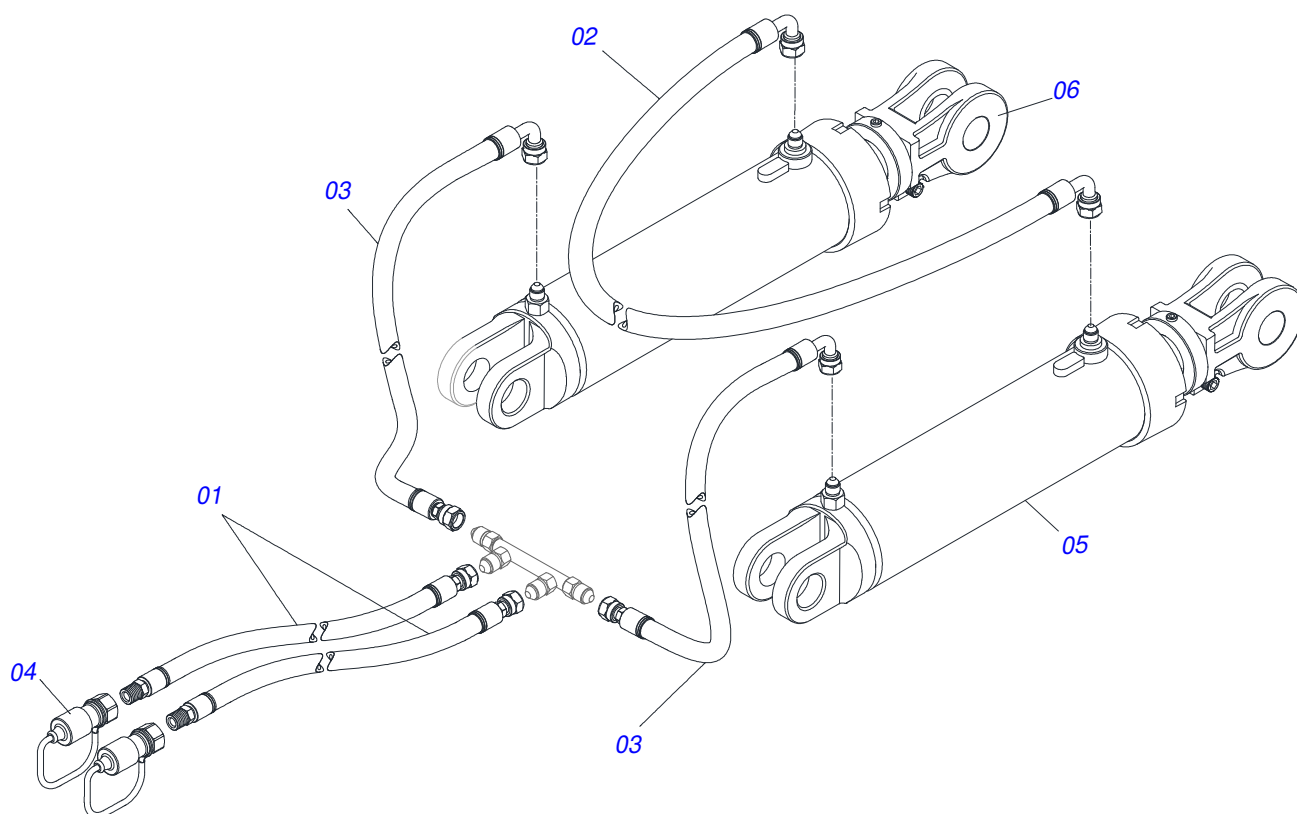

Item	Código	Descrição	Ver Pág.	QT
01	0501080128	MANG 3/8 X 1800 TR-TR		02
02	0501080403	MANG 3/8 X 3500 TR-TR		01
03	0501080510	MANG 3/8 X 3500 TR-TM		02
04	0501053834	MACHO ENGATE RAPIDO AGRICOLA 1/2 NPT COM TAMPA		02
05	0521045646	CIL HIDR 44,45X85,7X563X251 TRELLEB AST/MATIC 6	6	01
06	0521045647	CIL HIDR 53,98X101,60X563X251 BP TRELLEB 7 AST/MATIC		01