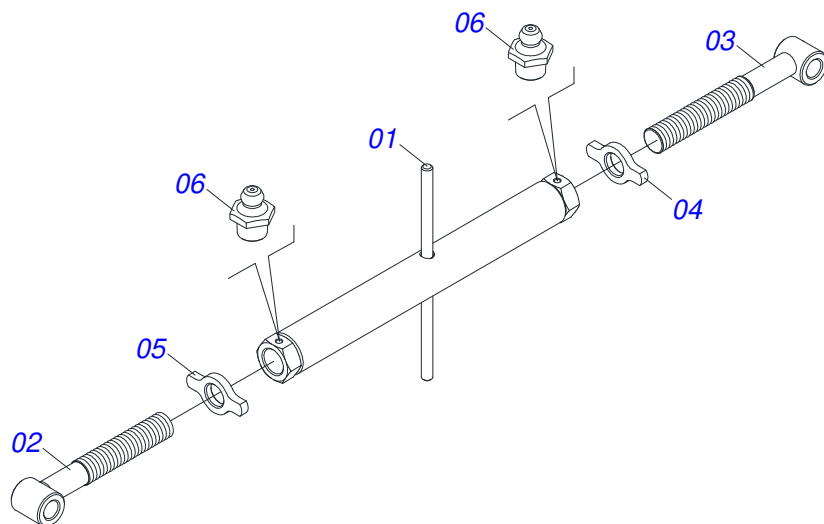

Item	Código	Descrição	Ver Pág.	17/19/21HASTES
01	0511063786	EXTENSOR 950 AST/MATIC E 550		01
02	0511063787	FUSO EXT R1.1/2 UNCX432 DIR AST/MAT		01
03	0511063788	FUSO EXT R1.1/2 UNCX432 ESQ AST/MAT		01
04	0541018672	CONTRAPORCA 1.1/2 DIR GCRO 7010 ZN		01
05	0541018673	CONTRAPORCA R1.1/2 ESQ GCRO 7010 ZN		01
06	0503010002	GRAXEIRA 1800		02