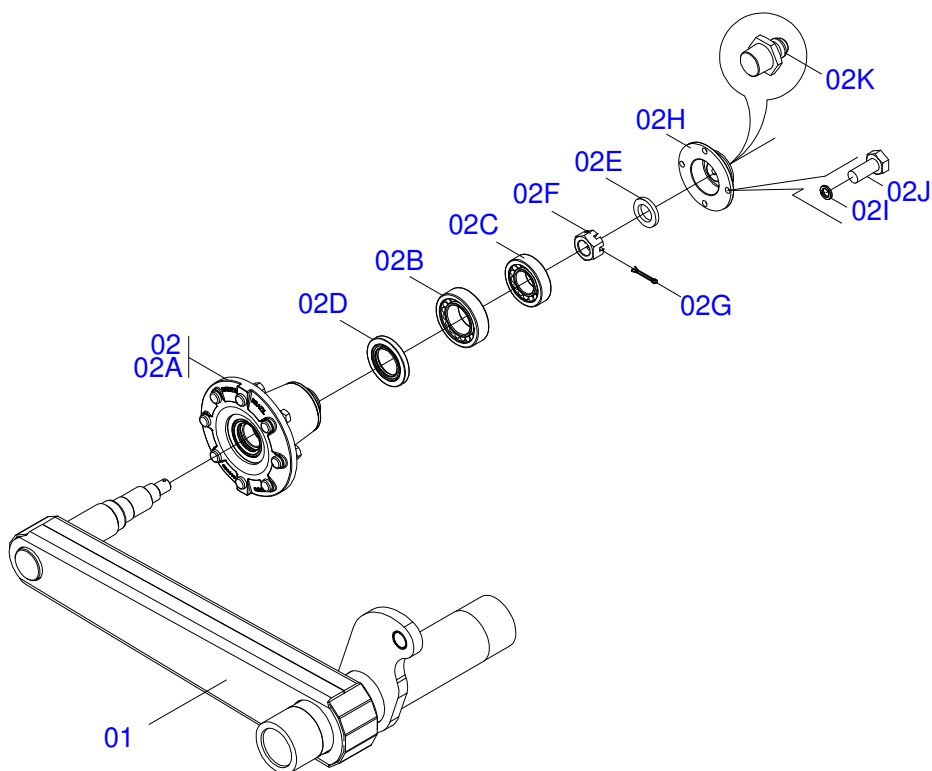

Item	Código	Descrição	Ver Pág.	QT
01	0511069458	SUPPORT DIR RODADO AST/MATIC 550		01
02	0501058124	RODADO S/PNEU AST/MATIC E 550		01
02A	0501110738	CAIXA RODADO TRANSPORTE C/PARAF		01
02B	0503010008	ROLAMENTO 3780/3720		01
02C	0503011156	ROLAMENTO 2780/2720 IMP		01
02D	0503013314	RETENTOR 5166-GB 63,5 X 110 X 13 ARCA		01
02E	0511012492	ARRUELA LISA 28 X 46 X 6,30 ZN		01
02F	0503030009	PORCA CAST 1 UNS 14FPP X 22 ZN		01
02G	0503010018	CONTRAPINO 5/32 X 1.1/2		01
02H	0502020591	TAMPA PROT 1G72673 PSA		01
02I	0503011444	ARRUELA PRESSAO 5/16 SA		04
02J	0503010358	PARAFUSO 5/16 UNC X 7/8 C S G.5 ZN		04
02K	0503010002	GRAXEIRA 1800		01