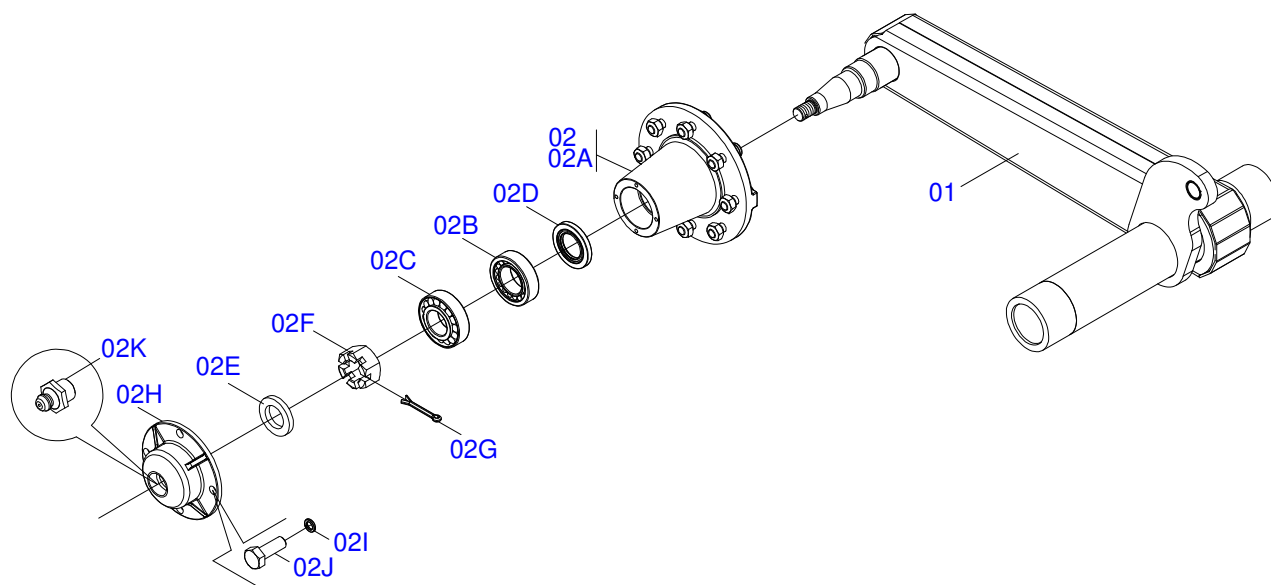

Item	Código	Descrição	Ver Pág.	QT
01	0511069459	SUPT ESQ RODADO AST/MATIC 550		01
02	0501058124	RODADO S/PNEU AST/MATIC E 550		01
02A	0501110738	CAIXA RODADO TRANSPORTE C/PARAF		01
02B	0503010008	ROLAMENTO 3780/3720		01
02C	0503011156	ROLAMENTO 2780/2720 IMP		01
02D	0503013314	RETENTOR 5166-GB 63,5 X 110 X 13 ARCA		01
02E	0511012492	ARRUELA LISA 28 X 46 X 6,30 ZN		01
02F	0503030009	PORCA CAST 1 UNS 14FPP X 22 ZN		01
02G	0503010018	CONTRAPINO 5/32 X 1.1/2		01
02H	0502020591	TAMPA PROT 1G72673 PSA		01
02I	0503011444	ARRUELA PRESSAO 5/16 SA		04
02J	0503010358	PARAFUSO 5/16 UNC X 7/8 C S G.5 ZN		04
02K	0503010002	GRAXEIRA 1800		01