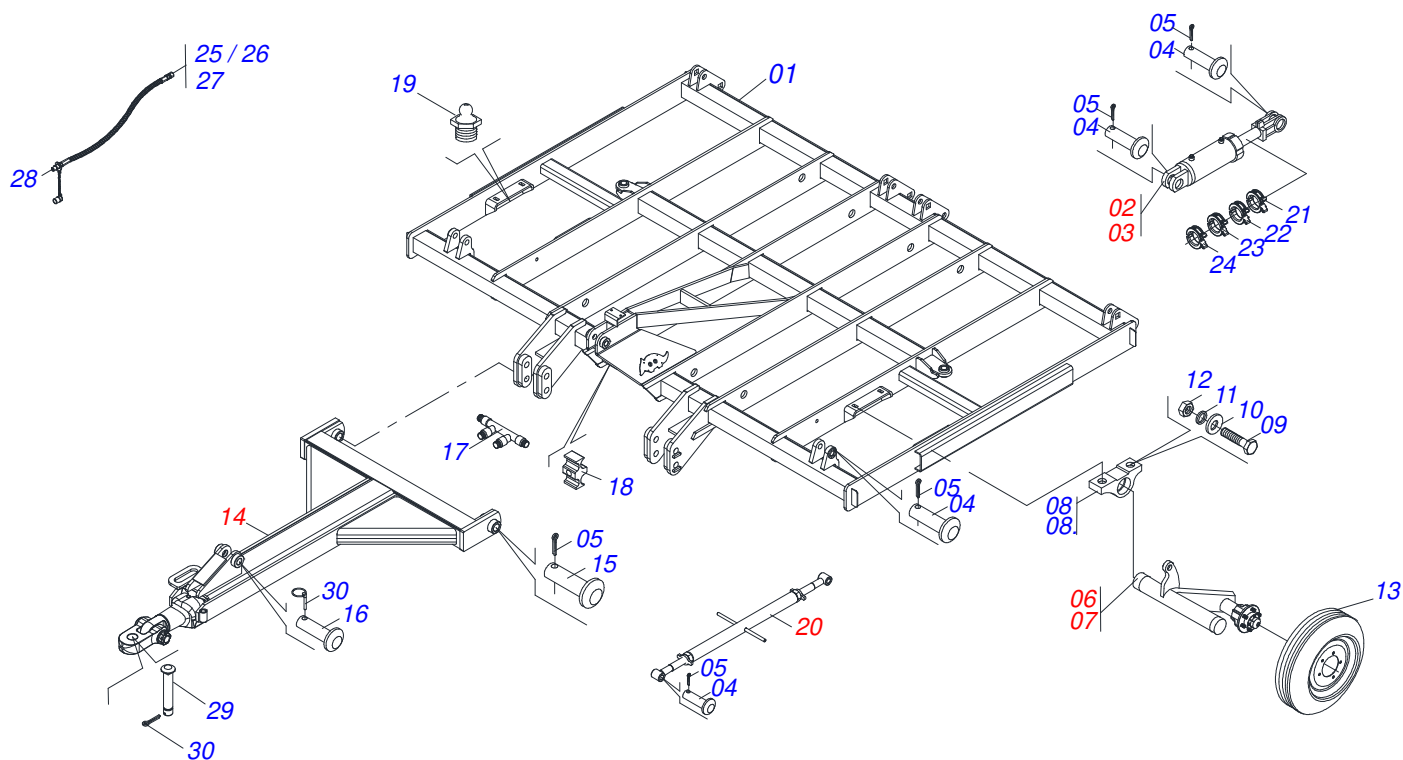

INDICE

0909098968	CHASSI 7H	1
0501054059	SUPT DIR ROD S/PNEU AST/MATIC E 550	2
0501054060	SUPT ESQ ROD S/PNEU AST/MATIC E 550	3
0501110563	MANCAL ARTIC ESQ C/LUVA AST/MATIC	4
0501110568	MANCAL ARTIC DIR C/LUVA AST/MATIC	5
0521045646	CIL HIDR 44,45X85,7X563X251 TRELLEB AST/MATIC	6
0521045647	CIL HIDR 53,98X101,60X563X251 BP TRELLEB AST/MATIC	7
0511041101	CABECALHO COMPLETO	8
0503060414	RODA COM PNEU 11L15 RAIADO BL-12L 8F	9
0501054555	ROLO DEST C/SUPT AST/MATIC E 550 7H	10
0501054088	ESTAB CAB COMPL AST/MATIC E 550	11
0909098967	CIRCUITO HIDRAULICO	12