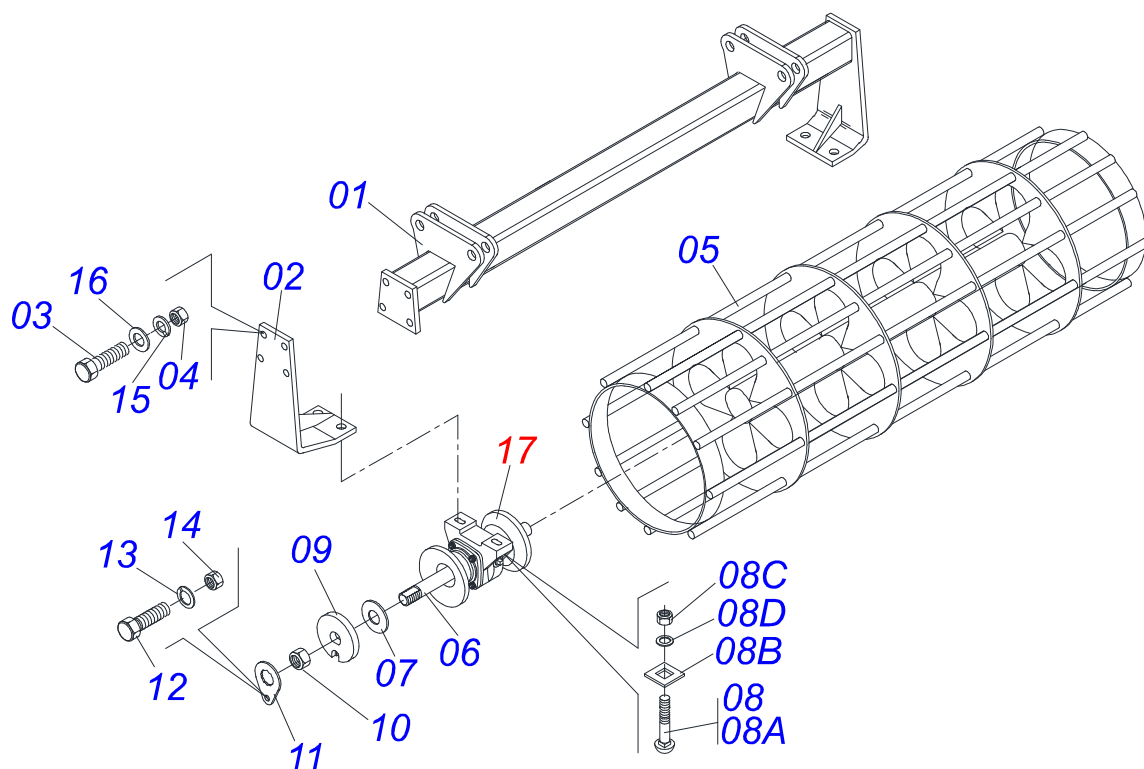

Item	Código	Descrição	Ver Pág.	QT
001	0511064316	SUPT ROLO DEST 1815 AST/MATIC 550 7		01
002	0511069433	SAPATA ROLO DETORROADOR AST/MATIC		01
003	0503010232	PARAF 5/8 UNC X 1.3/4 C S G.5 ZN		04
004	0503010013	PORCA SEXTAVADA 5/8 UNC G.5 ZN		04
005	0511064542	ROLO DEST 1800 AST/MATIC 550 7H		01
006	0531018574	EIXO 1.1/4 X 1840 AST/MATIC 550 7		01
007	0531018575	ARRUELA CONCAVA 33,50 X 140 X 4,75		02
008	0501058802	CONJ PCS IMPL 5/8 UNC X 2.3/4 CAPQ		04
009	0502010835	TRAVA EIXO 1.1/4 EXT GN 24		02
010	0501010087	PORCA 1.1/4 UNC SEXT 2 ZN		02
011	0501010455	TRAVA PORCA GN/GNL		02
012	0501010161	PARAFUSO 1/2 UNC X 1.1/4 C S G.2 ZN		02
013	0503011440	ARRUELA PRESSAO 1/2 SA		02
014	0503010060	PORCA SEXTAVADA 1/2 UNC G.5 ZN		02
015	0503011445	ARRUELA PRESSAO 5/8 SA		04
016	0501012140	ARRUELA LISA 16,50 X 40 X 4,00 ZN		04
017	0501046922	MANCAL AGRALE DM OL 192,5 X 1.1/4 IMP.		02