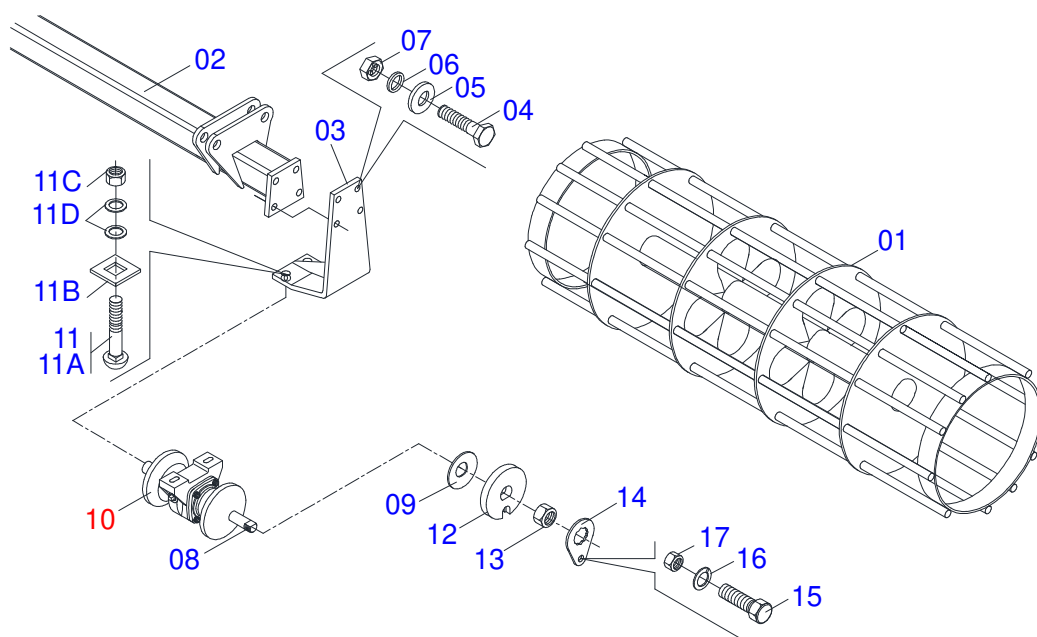

Item	Código	Descrição	Ver Pág.	QT
01	0511065139	ROLO DESTORROADOR 2066		01
02	0511065140	SUPORTE ROLO 2080		01
03	0511069433	SAPATA ROLO DETORROADOR		01
04	0503810232	PARAFUSO 5/8 UNC X 1.3/4 C S G.5 SA		04
05	0501012140	ARRUELA LISA 16,50 X 40 X 4,00 ZN		04
06	0503011445	ARRUELA PRESSAO 5/8 SA		08
07	0503010013	PORCA SEXTAVADA 5/8 UNC G.5 ZN		05
08	0511017878	EIXO 1.1/4 X 2105 GNL		01
09	0531018575	ARRUELA CONCAVA 33,50 X 140 X 4,75		02
10	0501046922	MANCAL AGRALE DM OL 192,5 X 1.1/4 IMP.	13	02
11	0501058802	CONJUNTO PECAS IMPLEMENTO 5/8 UNC X 2.3/4 CAPQ		04
11A	0503015154	PARAFUSO 5/8 UNC X 2.3/4 CAPQ G.5 ZN		04
11B	0501010947	TRAVA PARAFUSO 5/8		04
11C	0503010013	PORCA SEXTAVADA 5/8 UNC G.5 ZN		04
11D	0501012140	ARRUELA LISA 16,50 X 40 X 4,00 ZN		08
12	0502010835	TRAVA EIXO EXTERNO 1.1/4		02
13	0501010087	PORCA 1.1/4 UNC SEXTAVADA 2 ZN		02
14	0501010455	TRAVA PORCA GN/GNL		02
15	0501010161	PARAFUSO 1/2 UNC X 1.1/4 C S G.2 ZN		02
16	0503011440	ARRUELA PRESSAO 1/2 SA		05
17	0503010060	PORCA SEXTAVADA 1/2 UNC G.5 ZN		02