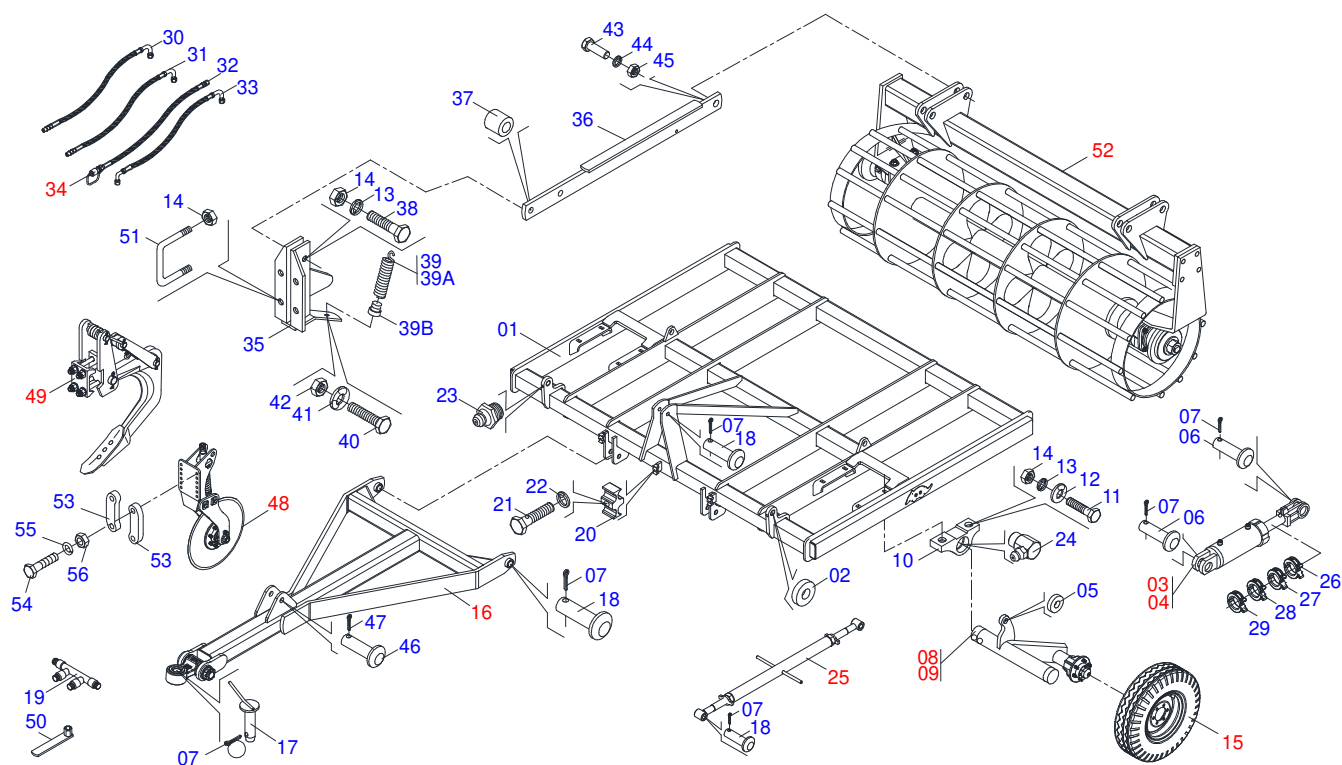

# INDICE

0909092111	CHASSI COMPLETO	.....	1
0501054969	ROLO DESTORROADOR 2066 COM SUPORTE	.....	2
0521041884	ROLO DESTORROADOR 2800	.....	3
0521044408	CABECALHO ENGATE	.....	4
0521045646	CILINDRO HIDRAULICO 44,45X85,7X563X251 TRELLEB	.....	5
0521045647	CILINDRO HIDRAULICO 53,98X101,60X563X251 BP TRELLEB	.....	6
0501054990	SUPORTE DIREITO RODADO SEM PNEU	.....	7
0501054991	SUPORTE ESQUERDO RODADO SEM PNEU	.....	8
0511045923	SISTEMA HASTE COMPLETO	.....	9
0521040616	DISCO CORTE DIANTEIRO	.....	10
0521040619	DISCO CORTE TRASEIRO	.....	11
0909091342	CIRCUITO HIDRAULICO	.....	12
0501046922	MANCAL AGRALE DM OL 192,5 X 1.1/4 IMP.	.....	13
0503062010	RODA COM PNEU 750 X 16-12L COMPLETO	.....	14
0501047356	ESTABILIZADOR COMPLETO 850 5H	.....	15