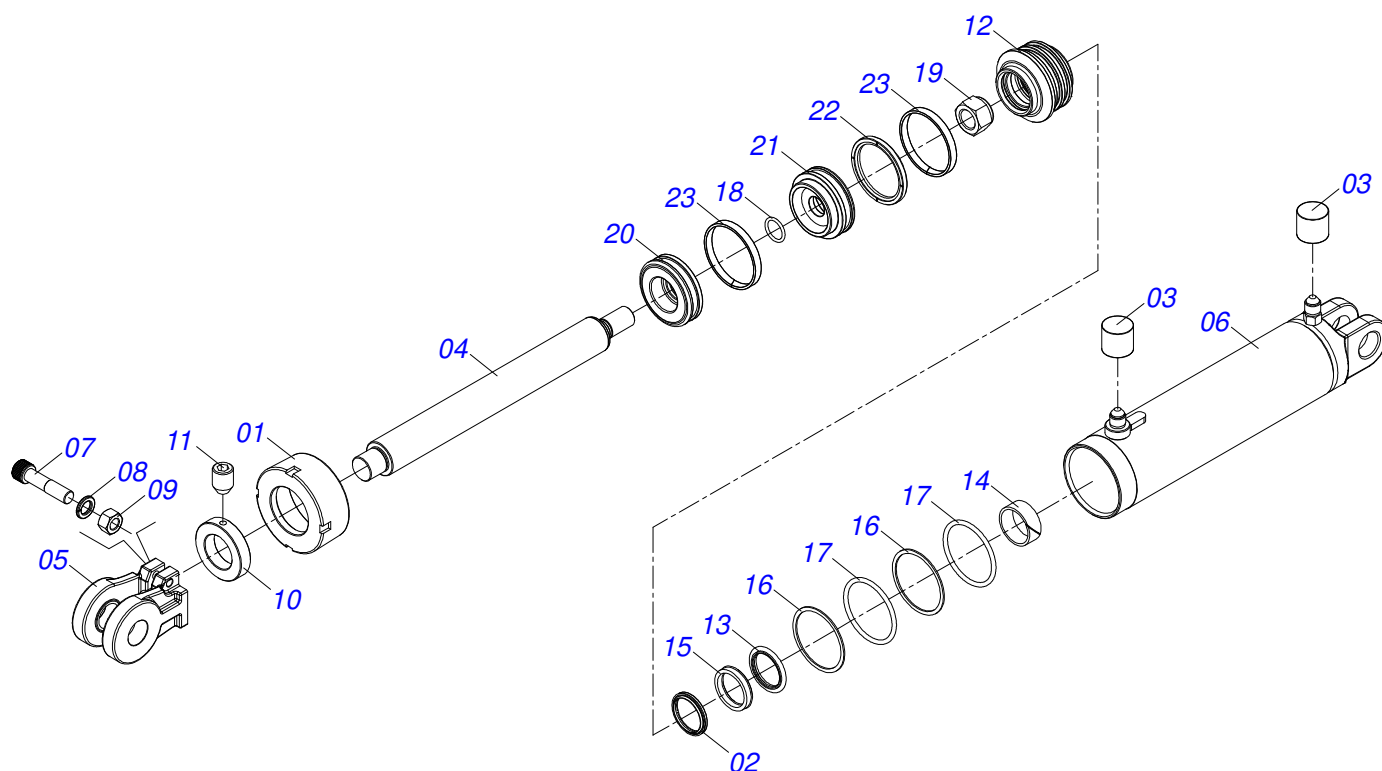

Item	Código	Descrição	Ver Pág.	QT
01	0571019709	TAMPA MOVEL 85,72 SDA3E		01
02	0503010761	ANEL RASPADOR		01
03	0503030385	PLUG CILINDRICO N-002		02
04	0521016677	EXTENSOR 44,45 X 445 AST/MATIC 550		01
05	0502040747	GARFO 32,54		01
06	0521066182	CAMISA 85,72 X 359 BP AST/MATIC		01
07	0503011094	PARAFUSO 3/8 UNC X 2 C C S I 12.9		01
08	0503011443	ARRUELA PRESSAO 3/8 SA		01
09	0503010026	PORCA SEXTAVADA 3/8 UNC G.5 ZN		01
10	0511018115	BUCHA 45 X 3"X 17 C/R.3/8 AST/MATIC		01
11	0503011148	PARAFUSO 3/8 UNC X 1/2 S C S I 12.9		01
12	0571019711	SUPORTE ANEIS 44,45 X 85,72		01
13	0503017936	ANEL OD 044405200171D-BR AGEL		01
14	0503017938	ANEL GUIA W2-2000-750 (1734)		01
15	0503017937	GAXETA 1870-1750-375-B POLYMAX		01
16	0503017940	ANEL BACK-UP 8-337		02
17	0503017939	ANEL O RING 2-337 N 3006-9B		02
18	0503010042	ANEL O RING 2-214 N 3006-9B 1G05116		01
19	0503010063	PORCA SEXTAVADO AUTOTRAVANTE COM NYLON 1 UNS ALTA G.5 ZN		01
20	0581012598	EMBOLO 85,725 BY-PASS		01
21	0581012597	EMBOLO 85,725 BY-PASS		01
22	0503018650	VEDACAO AX5001+2232 (86,50X69,44X7,90)		01
23	0503017883	ANEL GUIA SLYDRING GPUB000140 TRELLEBORG		02