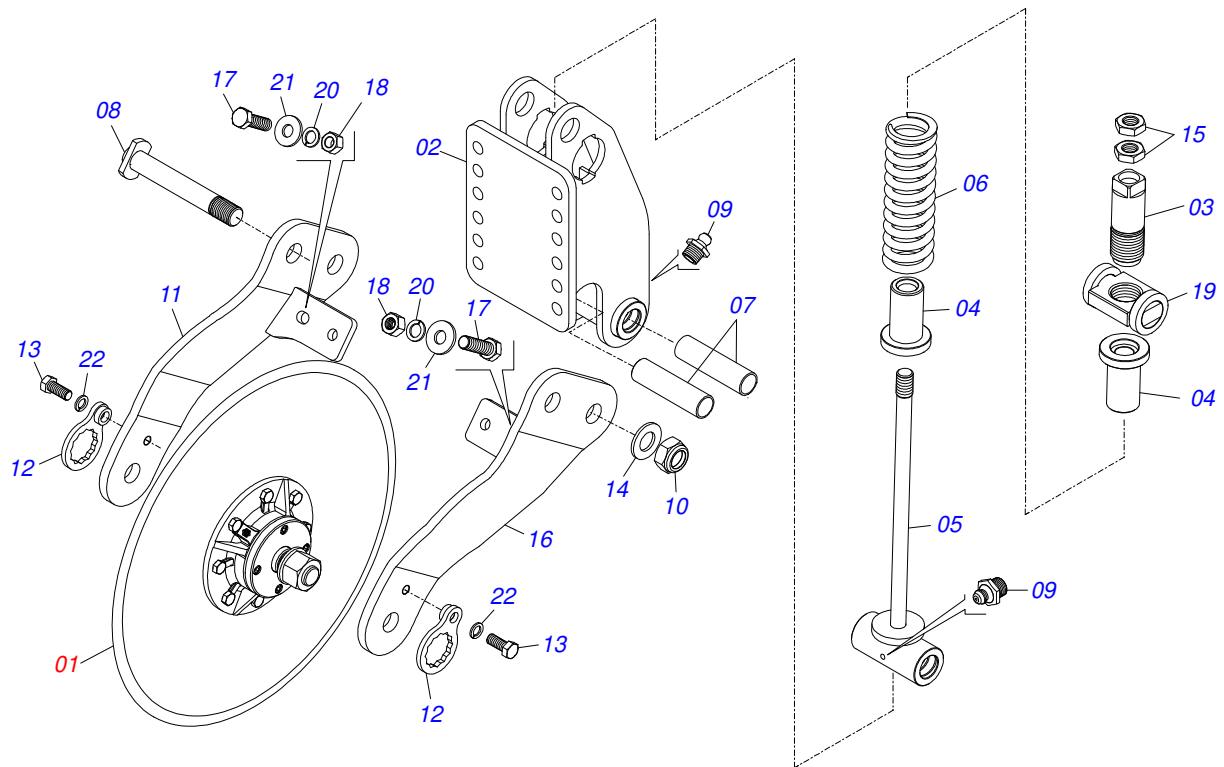

Item	Código	Descrição	Ver Pág.	QT
01	0511053370	DISCO CORTE 24"X7,5 COM CAIXA		01
02	0511068433	FIXADOR DIANTEIRO DISCO CORTE		01
03	0571010668	FUSO REGULADOR R.2"		01
04	0571010669	LUVA Ø28,58 X Ø50 X 105 AST/MATIC		02
05	0521062925	VARAO MOLA 508 AST/MATIC		01
06	0503031390	MOLA COMPR 52,50 X 247 X 1/2		01
07	0551014549	LUVA 32,54 X 37,80 X 140 AST/MATIC		02
08	0521062926	EIXO JUNCAO Ø31,75XR.1.1/4"UNF12FPP		02
09	0503010002	GRAXEIRA 1800		02
10	0503010044	PORCA SEXTAVADA AUTOTRAVANTE COM NYLON 1.1/4 UNF BAIXA G.5 ZN		02
11	0521062924	BRAÇO ESQUERDO DISCO CORTE		01
12	0501069637	TRAVA PORCA EIXO DC SACM2 2L/3L DC		02
13	0503011267	PARAFUSO 5/8 UNC X 1.1/2 C S G.5 ZN		02
14	0501017779	ARRUELA LISA 32 X 60 X 4,75		02
15	0503013635	PORCA 1 NC SEXT 1.5/8 BAIX ZN		02
16	0521064686	BRACO DIREITO DISCO CORTE		01
17	0501010100	PARAFUSO 5/8 UNC X 2 CS G.5 ZN		02
18	0503010013	PORCA SEXTAVADA 5/8 UNC G.5 ZN		02
19	0521064687	CONTRAPORCA MOLA R.2"UNC AST MATIC		01
20	0503011445	ARRUELA PRESSAO 5/8 SA		02
21	0501012140	ARRUELA LISA 16,50 X 40 X 4,00 ZN		02
22	0503010027	ARRUELA PRESSAO 5/8 ZN 1K01574		02