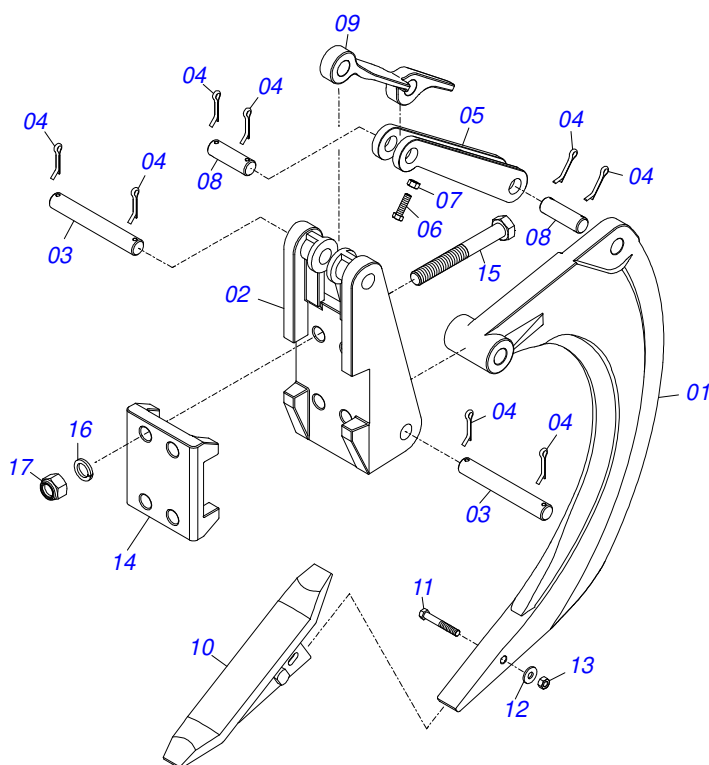

Item	Código	Descrição	Ver Pág.	QT
01	0502012451	HASTE AST/MATIC		01
02	0502011551	FIXADOR TRASEIRO		01
03	0521013024	EIXO 28,50 X 184 AST/MATIC 550		02
04	0503010571	CONTRAPINO 1/4 X 1.1/2		08
05	0502011164	ENCOSTO MOLA AARP		01
06	0503011135	PARAFUSO 7/16 UNC X 1.1/2 C S G.5 ZN		01
07	0503010244	PORCA S. 7/16 UNC G.5 ZN		01
08	0511015689	EIXO JUNCAO 28,50 X 90 AST/MATIC ZN		02
09	0521011631	DESARME DO SISTEMA DE HASTE MOLA PLANA		01
10	0511068435	PONTA SUBSOLADORA (CONFORMADA)		01
11	0503010850	PARAFUSO 7/16 UNC X 3 CS G.5 ZN		01
12	0501012803	ARRUELA LISA 12 X 30 X 3,00 ZN		01
13	0503010244	PORCA S. 7/16 UNC G.5 ZN		01
14	0502011552	FIXADOR DIANTEIRO		01
15	0511019527	PARAFUSO 1 UNF X 8 C S G.7 ZN		04
16	0503011438	ARRUELA PRESSAO 1 SA		04
17	0503010063	PORCA SEXTAVADO AUTOTRAVANTE COM NYLON 1 UNS ALTA G.5 ZN		04