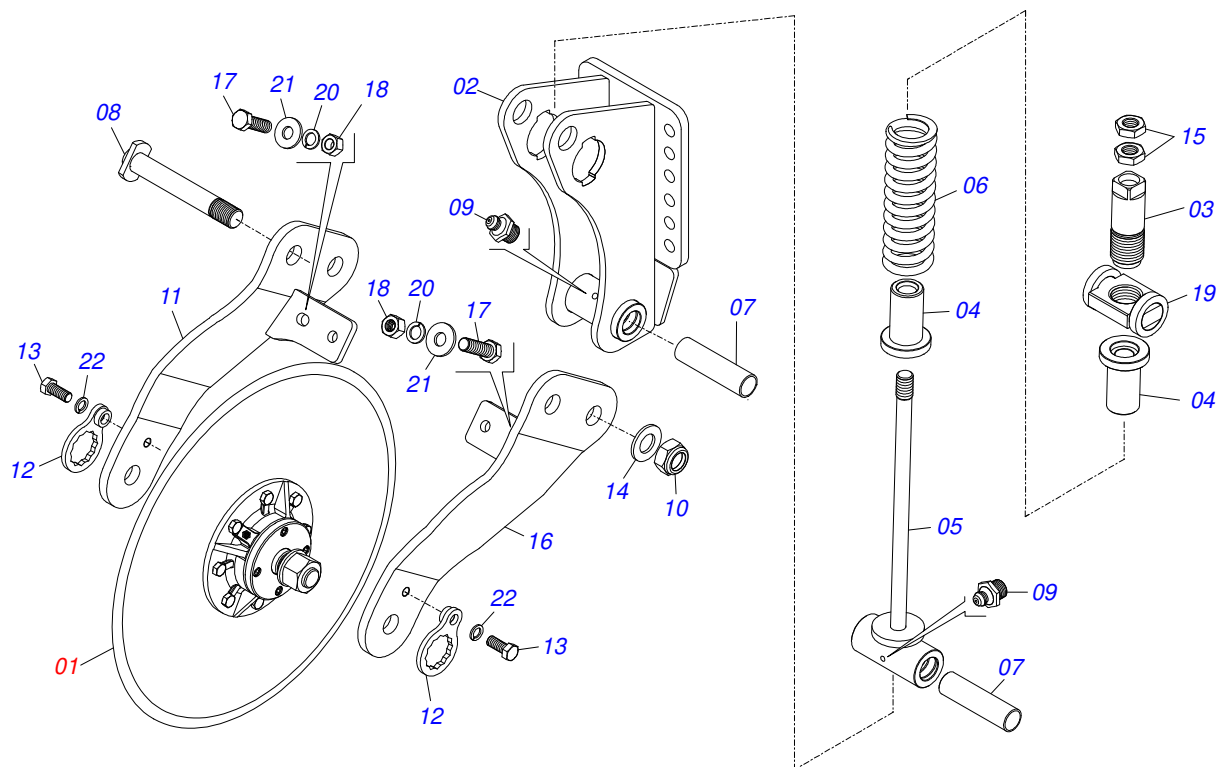

Item	Código	Descrição	Ver Pág.	QT
01	0511053370	DISCO CORTE 24"X7,5 COM CAIXA		01
02	0511068432	FIXADOR TRASEIRO DISCO CORTE		01
03	0571010668	FUSO REGULADOR R.2"		01
04	0571010669	LUVA Ø28,58 X Ø50 X 105 AST/MATIC		02
05	0521062925	VARAO MOLA 508 AST/MATIC		01
06	0503031390	MOLA COMPR 52,50 X 247 X 1/2		01
07	0551014549	LUVA 32,54 X 37,80 X 140 AST/MATIC		02
08	0521062926	EIXO JUNCAO Ø31,75XR.1.1/4"UNF12FPP		02
09	0503010002	GRAXEIRA 1800		02
10	0503010044	PORCA SEXTAVADA AUTOTRAVANTE COM NYLON 1.1/4 UNF BAIXA G.5 ZN		02
11	0521062924	BRAÇO ESQUERDO DISCO CORTE		01
12	0501069637	TRAVA PORCA EIXO DC SACM2 2L/3L DC		02
13	0503011267	PARAFUSO 5/8 UNC X 1.1/2 C S G.5 ZN		02
14	0501017779	ARRUELA LISA 32 X 60 X 4,75		02
15	0503013635	PORCA 1 NC SEXT 1.5/8 BAIX ZN		02
16	0521064686	BRACO DIREITO DISCO CORTE		01
17	0501010100	PARAFUSO 5/8 UNC X 2 CS G.5 ZN		02
18	0503010013	PORCA SEXTAVADA 5/8 UNC G.5 ZN		02
19	0521064687	CONTRAPORCA MOLA R.2"UNC AST MATIC		01
20	0503011445	ARRUELA PRESSAO 5/8 SA		02
21	0501012140	ARRUELA LISA 16,50 X 40 X 4,00 ZN		02
22	0503010027	ARRUELA PRESSAO 5/8 ZN 1K01574		02