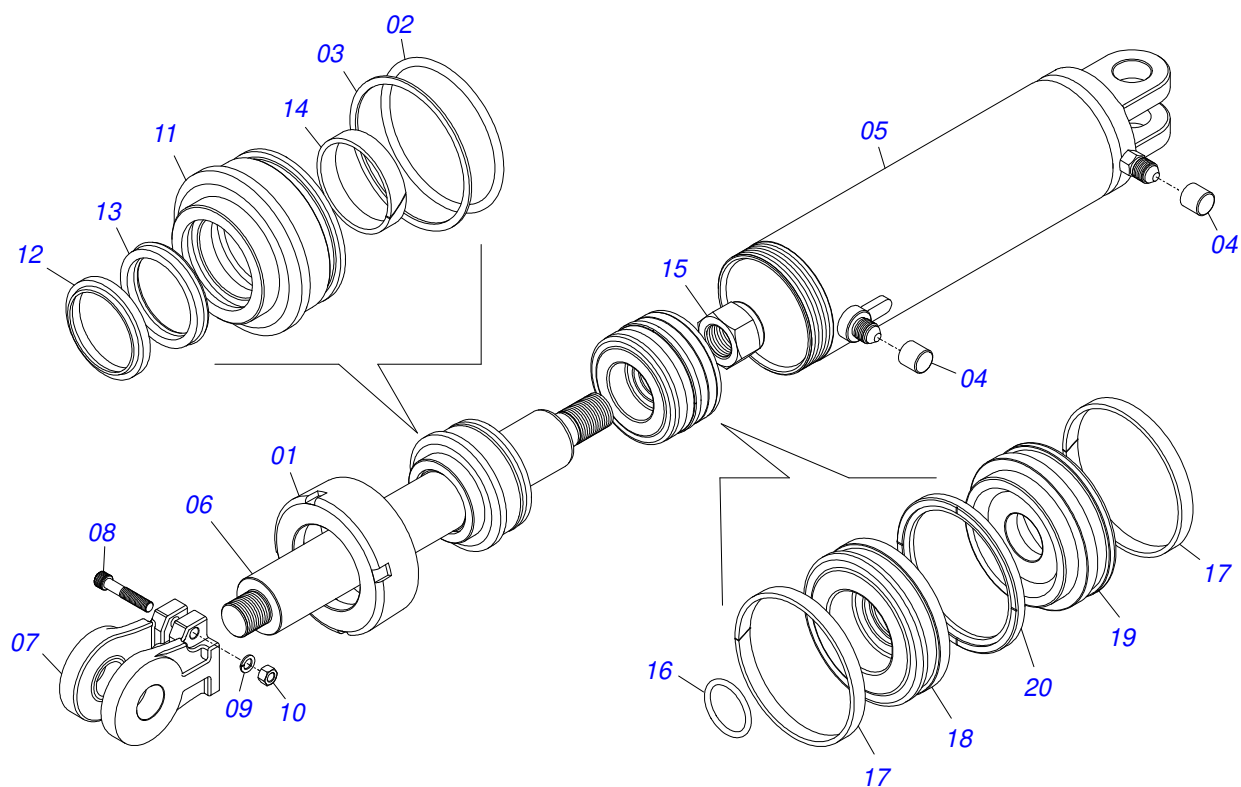

Item	Código	Descrição	Ver Pág.	QT
01	0502010017	TAMPA MOVEL 101,6		01
02	0503010338	ANEL O RING 2-342 N 3006-9B 1G04619		01
03	0503011061	ANEL BACK-UP 8-342 1G31076		01
04	0503030385	PLUG CILINDRICO N-002		02
05	0521066183	CAMISA 101,6X369 EST/MATIC		01
06	0531018706	CORPO EXTENSOR 53,98 X 443 AST/MATIC 500		01
07	0502040747	GARFO 32,54		01
08	0503011094	PARAFUSO 3/8 UNC X 2 C C S I 12.9		01
09	0503011443	ARRUELA PRESSAO 3/8 SA		01
10	0503010026	PORCA SEXTAVADA 3/8 UNC G.5 ZN		01
11	0502011250	SUPORTE ANEIS 53,98 X 101,6		01
12	0503015715	VEDACAO SCRAPER WAE302125-Z201		01
13	0503015642	VEDACAO U-CUP RUUB000970		01
14	0503010973	ANEL G.E.2.1/2X3X1/2 W2-2500-500 PK		01
15	0503010817	PORCA SEXTAVADA AUTOTRAVANTE COM NYLON 1.1/4 UNF ALTA G.5 ZN		01
16	0503010345	ANEL O RING 2-218 N 3006-9B 1G04609		01
17	0503017889	ANEL GUIA SLYDRING GPUB000138 TRELLEBORG		02
18	0581012601	EMBOLO 101,60 BY-PASS ESTMATIC		01
19	0581012602	EMBOLO 101,60 BY-PASS EST/MATIC		01
20	0503018651	VEDACAO AX5003+2237 (102,60X85,32X7,90)		01