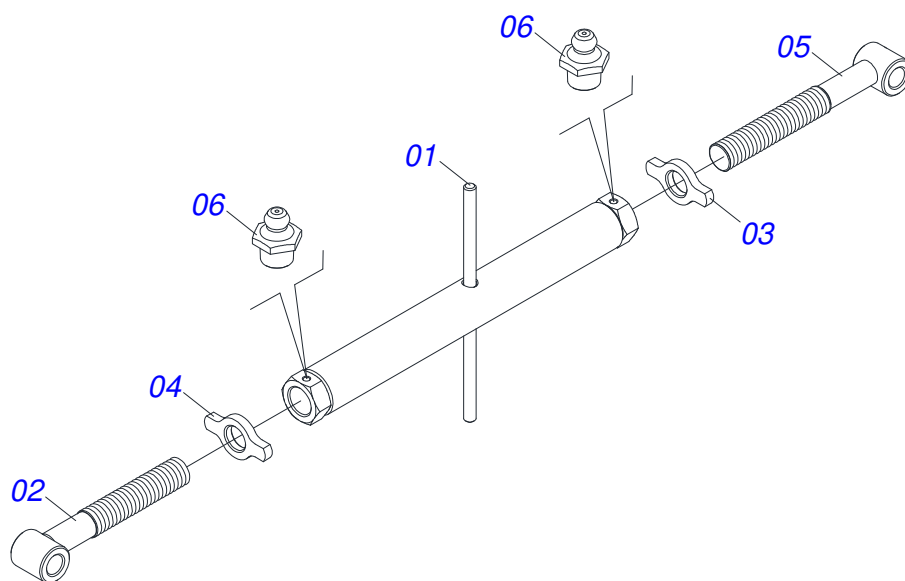

Item	Código	Descrição	Ver Pág.	QT
01	0501068095	PORCA REGULAGEM		01
02	0501068096	EXTENSOR DIREITO		01
03	0541018673	CONTRAPORCA R1.1/2 ESQUERDO		01
04	0541018672	CONTRAPORCA 1.1/2 DIREITO		01
05	0501068097	EXTENSOR ESQUERDO		01
06	0503010002	GRAXEIRA 1800		02