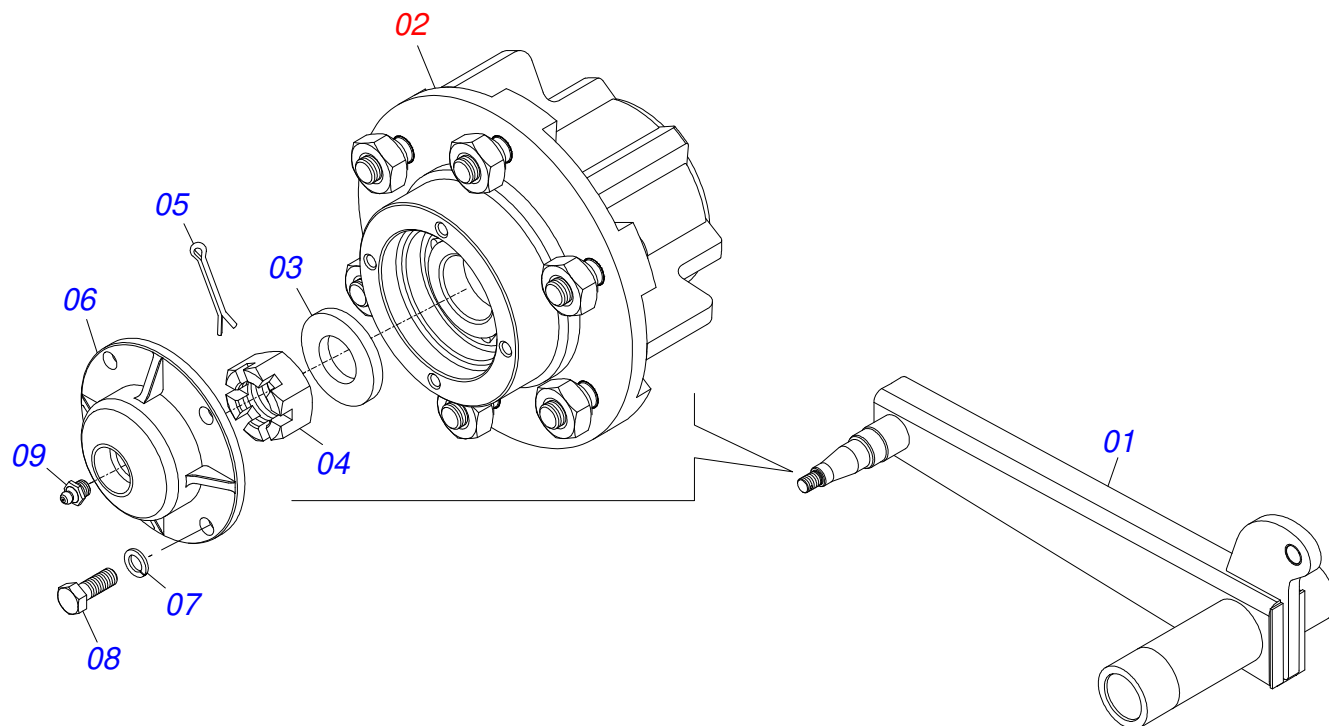

Item	Código	Descrição	Ver Pág.	QT
01	0511065157	RODADO DIREITO		01
02	0501051142	CAIXA RODADO COM ROLAMENTO		01
03	0501016545	ARRUELA LISA 26 X 50 X 6,30 ZN		01
04	0503030009	PORCA CASTELO 1 UNS 14FPP X 22 ZN		01
05	0503010018	CONTRAPINO 5/32 X 1.1/2		01
06	0502020591	TAMPA PROTETORA		01
07	0503011444	ARRUELA PRESSAO 5/16 SA		04
08	0503010358	PARAFUSO 5/16 UNC X 7/8 C S G.5 ZN		04
09	0503010002	GRAXEIRA 1800		01