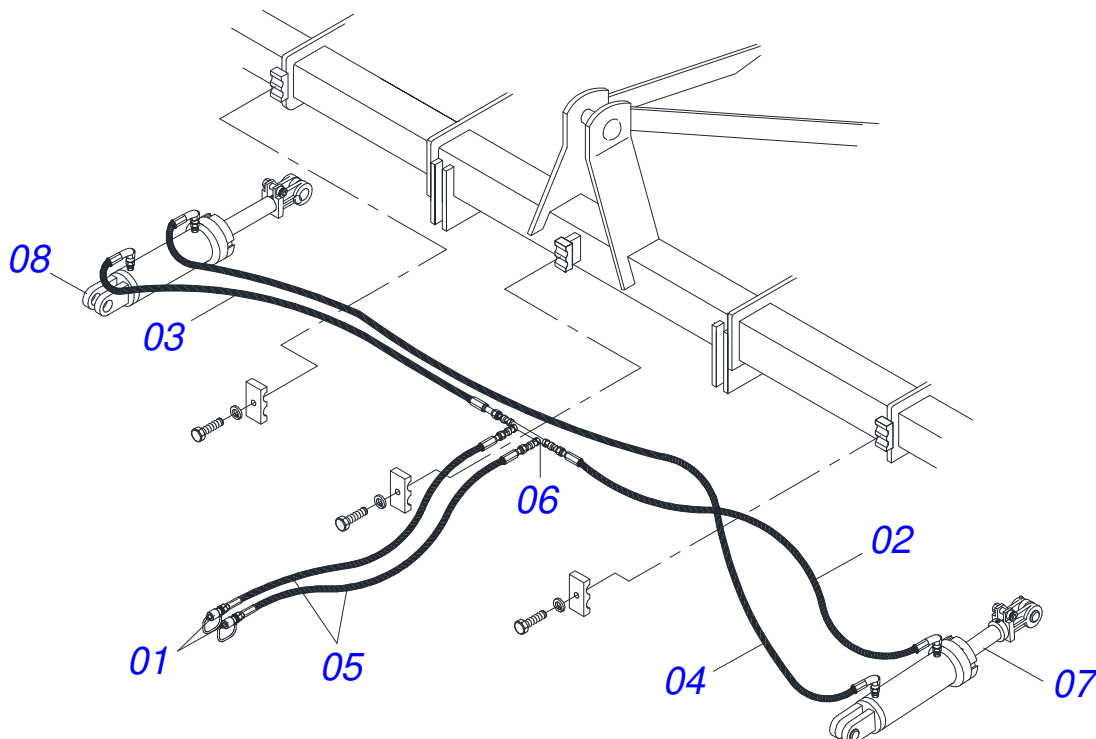

Item	Código	Descrição	Ver Pág.	5H 7H
01	0501053834	MACHO ENGATE RAPIDO AGRICOLA 1/2 NPT COM TAMPA		02 02
02	0501080055	MANGUEIRA 3/8 X 1000 TR-TC		01 00
02.	0501080025	MANGUEIRA 3/8 X 1400 TR-TC		00 01
03	0501082047	MANGUEIRA 3/8 X 1360 TR TC		01 00
03.	0501080402	MANGUEIRA 3/8 X 1700 TR-TC		00 01
04	0501082048	MANGUEIRA 3/8 X 2350 TC-TC		01 00
04.	0501080479	MANGUEIRA 3/8 X 3000 TC-TC		00 01
05	0501080384	MANGUEIRA 3/8 X 3000 TR-TM		02 02
06	0501068088	DISTRIBUIDOR DE OLEO		01 01
07	0521045647	CILINDRO HIDRAULICO 53,98X101,60X563X251 TRELLEB	BP 6	01 01
08	0521045646	CILINDRO HIDRAULICO 44,45X85,7X563X251 TRELLEB	5	01 01