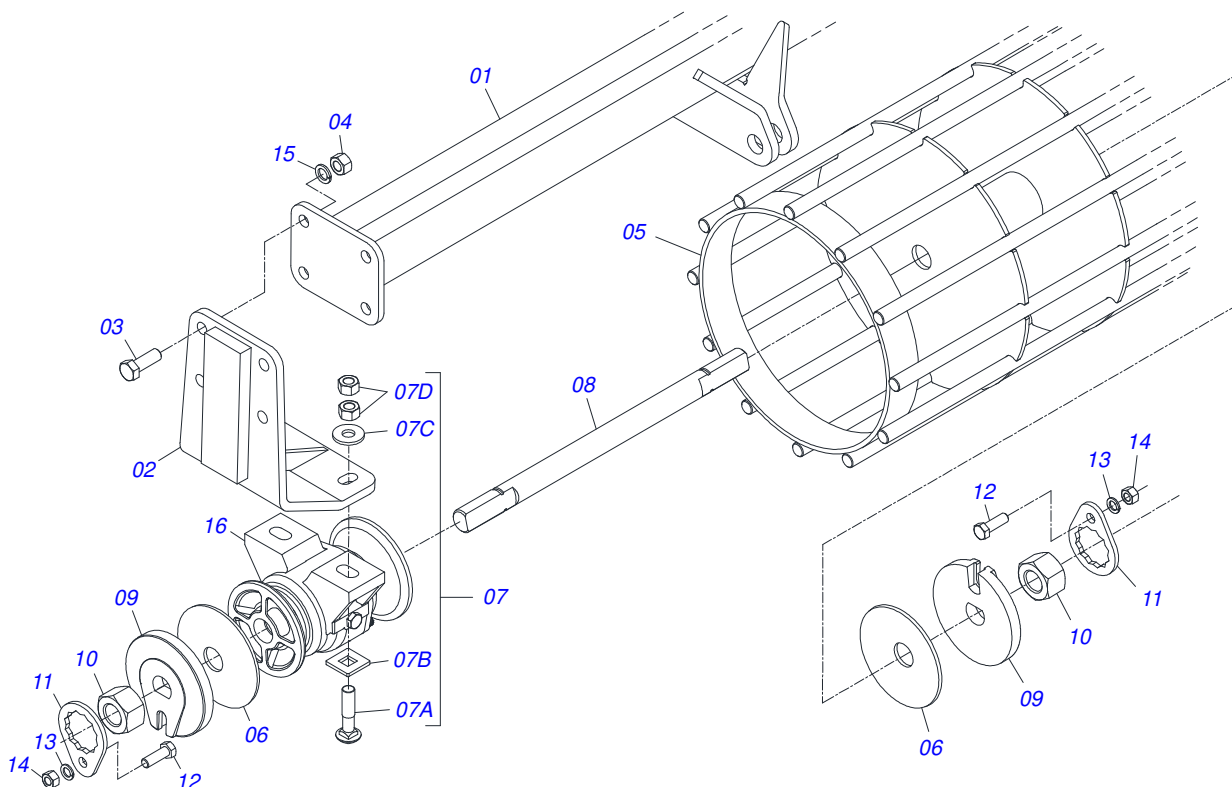

Item	Código	Descrição	Ver Pág.	QT
01	0521063832	SUPORTE ROLO DESTORROADOR (2695)		01
02	0511069433	SAPATA ROLO DETORROADOR		02
03	0503010232	PARAFUSO 5/8 UNC X 1.3/4 C S G.5 ZN		04
04	0503010013	PORCA SEXTAVADA 5/8 UNC G.5 ZN		04
05	0521063137	ROLO DESTORROADOR 2800 STAC 25L		01
06	0531018575	ARRUELA CONCAVA 33,50 X 140 X 4,75		02
07	0501058802	CONJUNTO PECAS IMPLEMENTO 5/8 UNC X 2.3/4 CAPQ		04
07A	0503015154	PARAFUSO 5/8 UNC X 2.3/4 CAPQ G.5 ZN		04
07B	0501010947	TRAVA PARAFUSO 5/8		04
07C	0501012140	ARRUELA LISA 16,50 X 40 X 4,00 ZN		04
07D	0503010013	PORCA SEXTAVADA 5/8 UNC G.5 ZN		08
08	0501010752	EIXO 1.1/4 X 500 SACM		02
09	1902010835	TRAVA EIXO EXTERNO 1.1/4 EXTERNA GN 24		04
10	0501010087	PORCA 1.1/4 UNC SEXTAVADA 2 ZN		04
11	0501010455	TRAVA PORCA GN/GNL		04
12	0501010063	PARAFUSO 1/2 UNC X 1.1/2 C S G.2 ZN		04
13	0503011440	ARRUELA PRESSAO 1/2 SA		04
14	0503010060	PORCA SEXTAVADA 1/2 UNC G.5 ZN		04
15	0503011445	ARRUELA PRESSAO 5/8 SA		04
16	0501046922	MANCAL AGRALE DM OL 192,5 X 1.1/4 IMP.	13	02