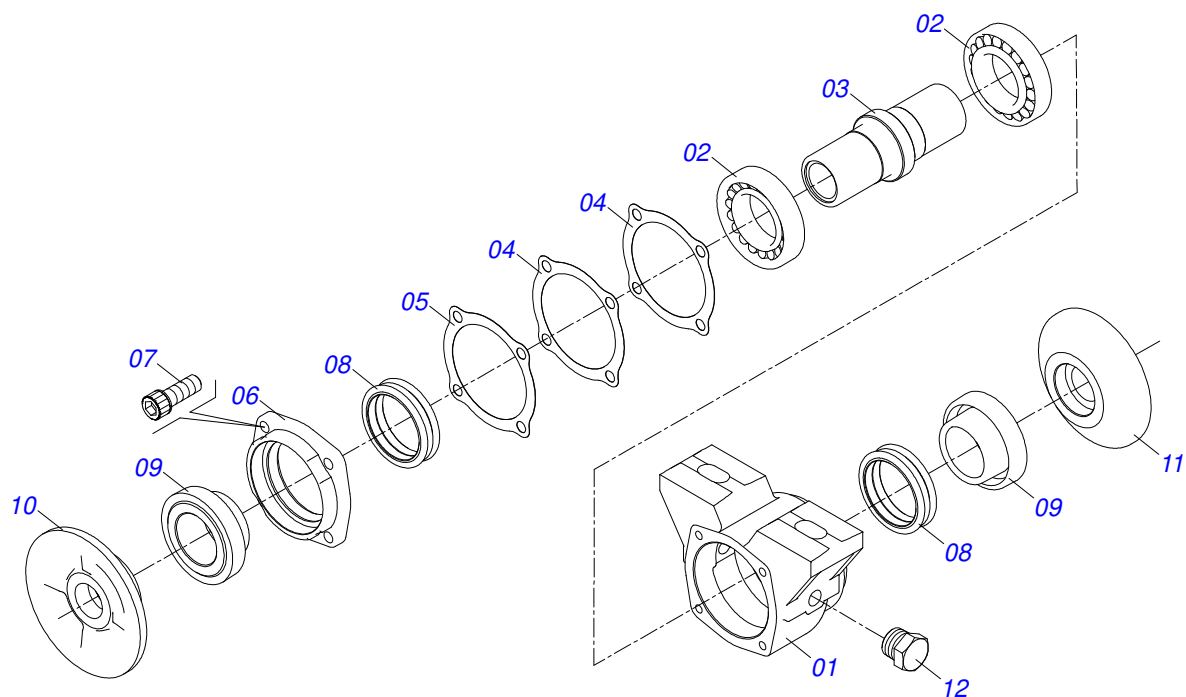

Item	Código	Descrição	Ver Pág.	QT
01	0502010540	CAIXA PARA MANCAL DM MRO - 182		01
02	0503010111	ROLAMENTO 30210		02
03	0502040218	EIXO GN		01
04	0503030013	JUNTA VEDACAO 112 X 90,5 X 0,3		02
05	0503030684	JUNTA VEDACAO 112 X 90,5 X 0,1		01
06	0502020424	TAMPA CAIXA MANCAL AGRICOLA DM O-182/192,225		01
07	0503010134	PARAFUSO 3/8 UNC X 1 C C SI 12.9		04
08	0503030026	RETENTOR LP JB-253		02
09	0502010541	PORTA RETENTOR COM BUCHA MRO-182(30210)		02
10	0502010070	ENCOSTO EXTERNO DO DISCO		01
11	0502010071	ENCOSTO INTERNO DO DISCO		01
12	0503010856	BUJAO R3/8" BSPT		01