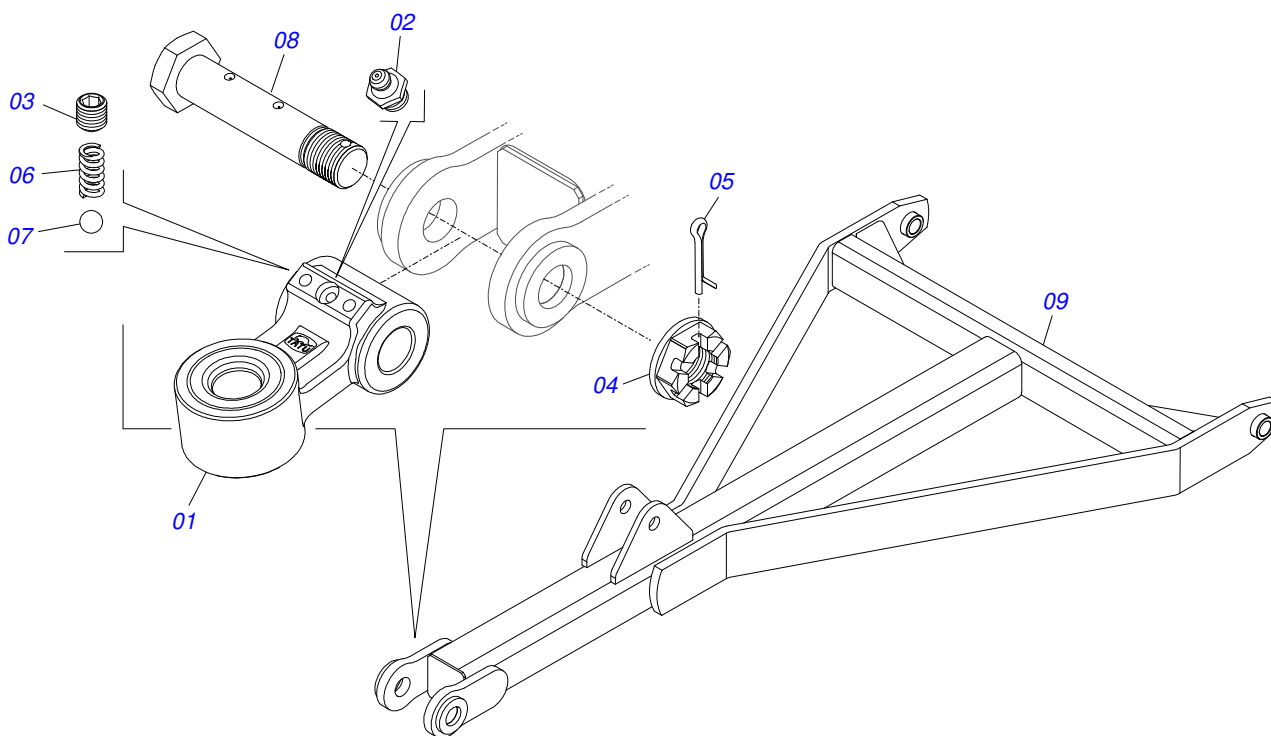

Item	Código	Descrição	Ver Pág.	QT
01	0511055614	ENGATE 39,50 EST/MATIC		01
02	0503010002	GRAXEIRA 1800		01
03	0503016482	PARAFUSO 1/2 UNC X 1/2 SCSI 12.9		02
04	0501011301	PORCA CASTELO 1.1/2UNC 6FPP SEXTAVADA 2.5/16ZN		01
05	0503010010	CONTRAPINO 1/4 X 2.1/2		01
06	0503033731	MOLA COMPRESSAO ESQUERDA Ø10,5X22XØ2,00 7ESP		02
07	0503011331	ESFERA Ø3/8" (MANDRIL TROCA-RÁPIDA)		02
08	0571016503	PARAFUSO FIXACAO ENGATE R1.1/2X172		01
09	0521065003	CABEÇALHO SEM ENGATE		01