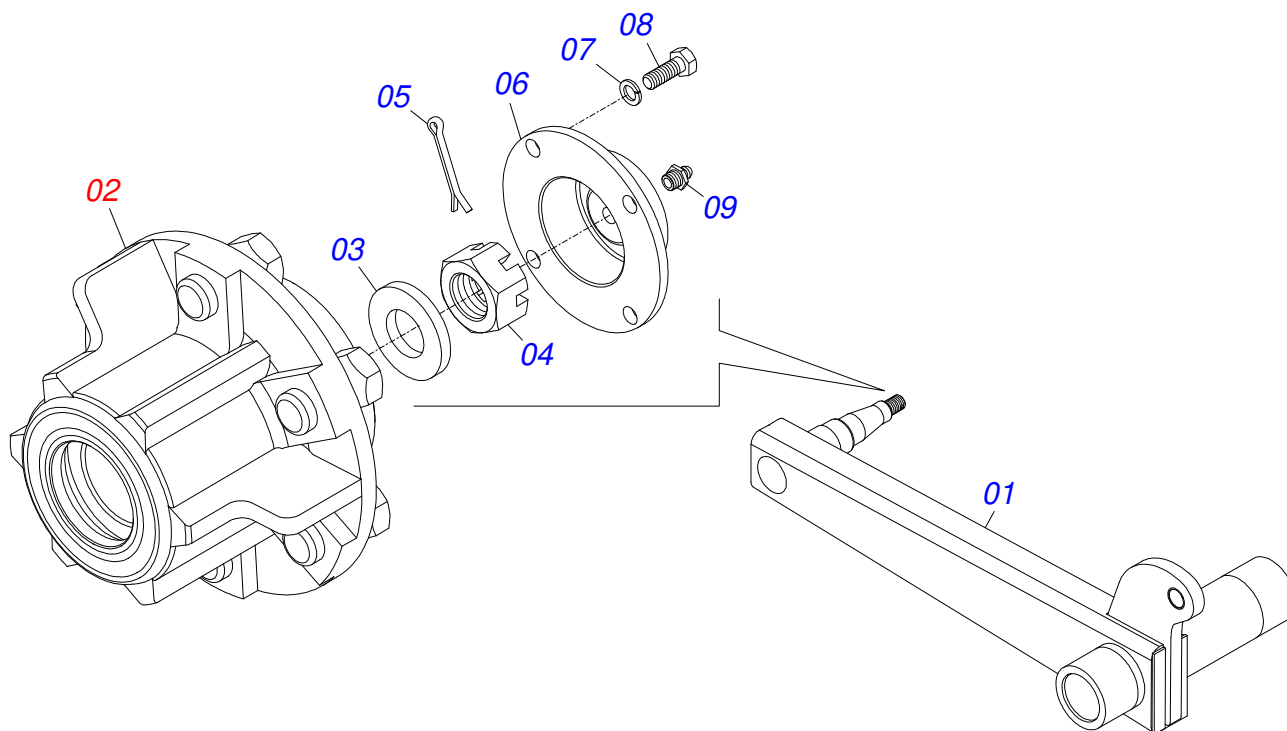

Item	Código	Descrição	Ver Pág.	QT
01	0511065158	RODADO ESQUERDO		01
02	0501051142	CAIXA RODADO COM ROLAMENTO		01
03	0501016545	ARRUELA LISA 26 X 50 X 6,30 ZN		01
04	0503030009	PORCA CASTELO 1 UNS 14FPP X 22 ZN		01
05	0503010018	CONTRAPINO 5/32 X 1.1/2		01
06	0502020591	TAMPA PROTETORA		01
07	0503011444	ARRUELA PRESSAO 5/16 SA		04
08	0503010358	PARAFUSO 5/16 UNC X 7/8 C S G.5 ZN		04
09	0503010002	GRAXEIRA 1800		01