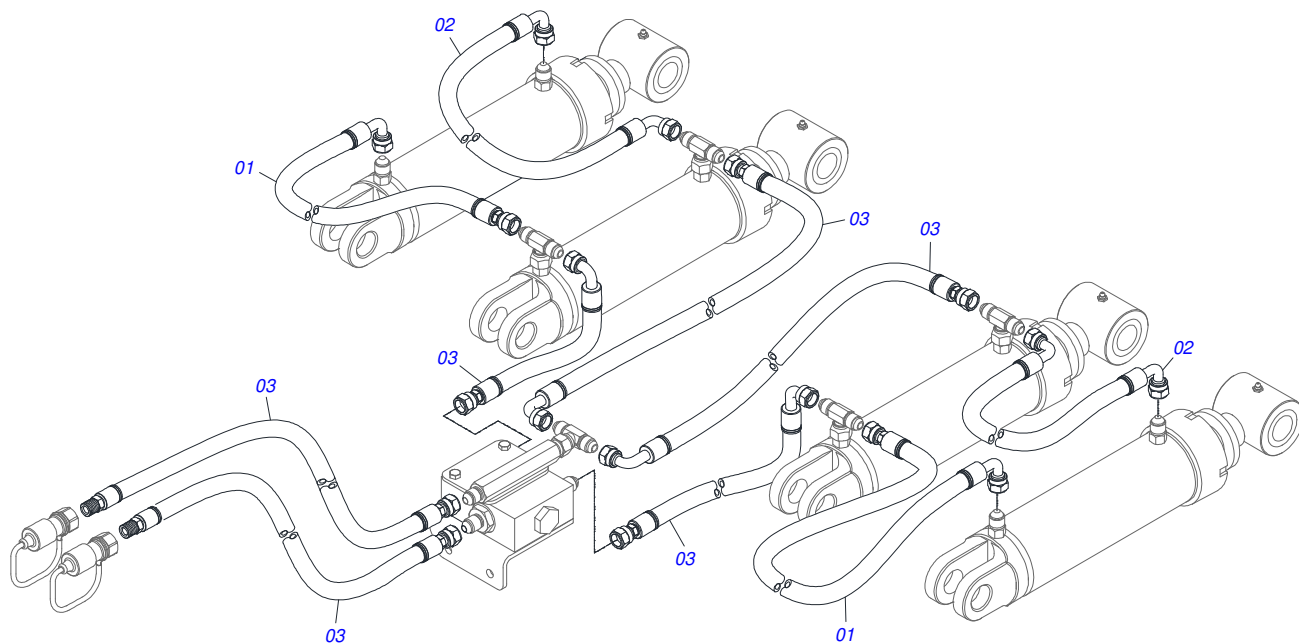

Item	Código	Descrição	Ver Pág.	QT
01	0503062227	MACACO COMPLETO (8088) ROBUSTEC		01

Item	Código	Descrição	Ver Pág.	QT
01	0501080461	MANG 3/8 X 1800 TR-TC		02
02	0501080393	MANG 3/8 X 2200 TC-TC		02
03	0501080450	MANG 3/8 X 2200 TR-TC		04
04	0501080509	MANG 3/8 X 3800 TR-TM		02