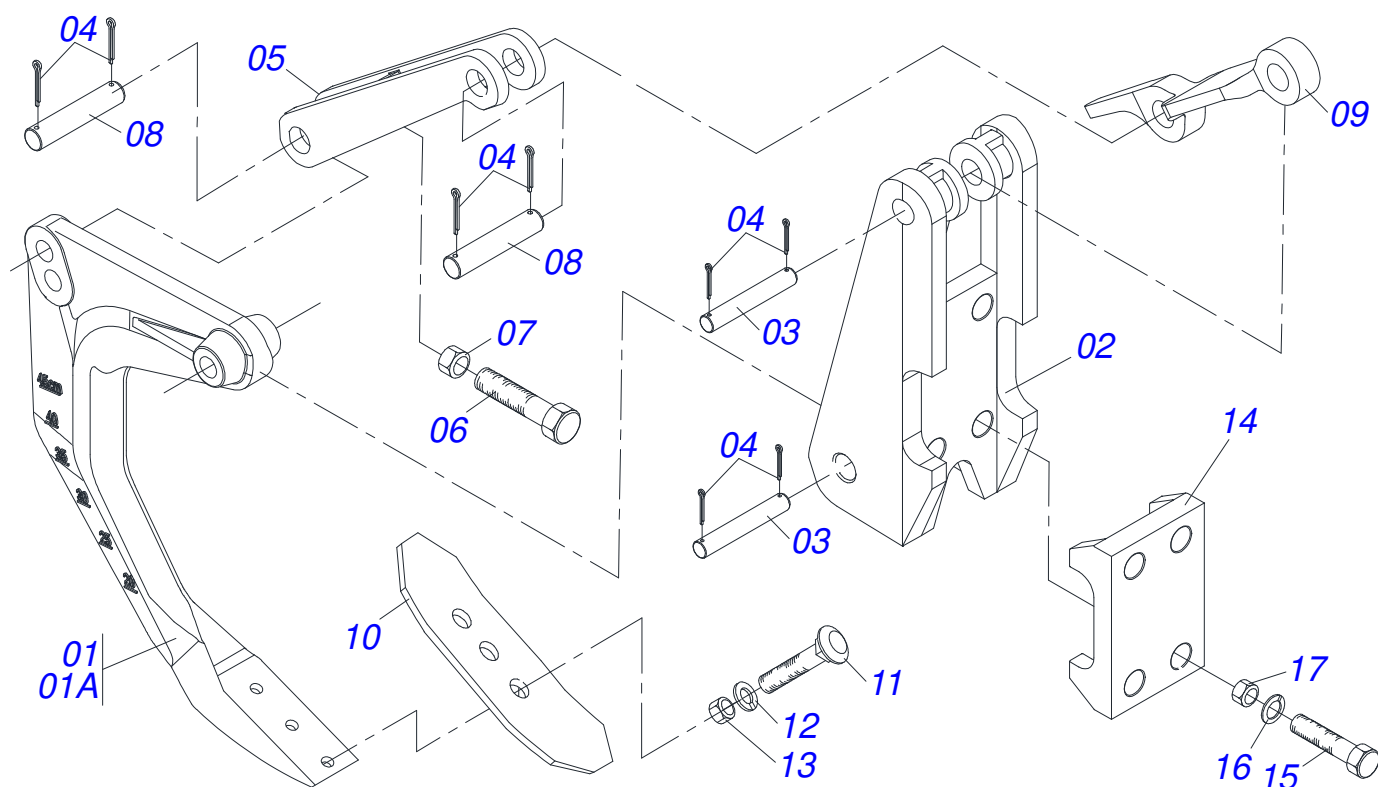

Item	Código	Descrição	Ver Pág.	QT
01	0511047076	SIST HASTE COMPL AST/MATIC450 17H	16	01
01A	0502011264	HASTE AST/MATIC 450		01
02	0502011551	FIXD TRAS AST/MATIC 550		01
03	0521013024	EIXO 28,50 X 184 AST/MATIC 550		02
04	0503010571	CONTRAPINO 1/4 X 1.1/2		08
05	0502011164	ENCOSTO MOLA AARP		01
06	0503011195	PARAFUSO 7/16 UNC X 1.3/4 C S G.5 ZN		01
07	0503010244	PORCA S. 7/16 UNC G.5 ZN		01
08	0511015689	EIXO JUNCAO 28,50 X 90 AST/MATIC ZN		02
09	0521011631	DES SIST HASTE MOLA PLANA AST/MATIC		01
10	0624010005	PICAO SUBSOLADOR 16"X3"X1/2" E019		01
11	0503014190	PARAF 1/2 BSW X 1.1/2 CEPQ G.7 ZN		03
12	0503011440	ARRUELA PRESSAO 1/2 SA		03
13	0503010020	PORCA 1/2 BSW 12FPP ALTA ZN 1K03768		03
14	0502011552	FIXD DIANT AST/MATIC 550		01
15	0511019527	PARAF 1 UNF X 8 C S G.7 ZN		04
16	0503011438	ARRUELA PRESSAO 1 SA		04
17	0503010340	PORCA S. 1 UNS 14 FPP (PESADA) G.8 ZN		04