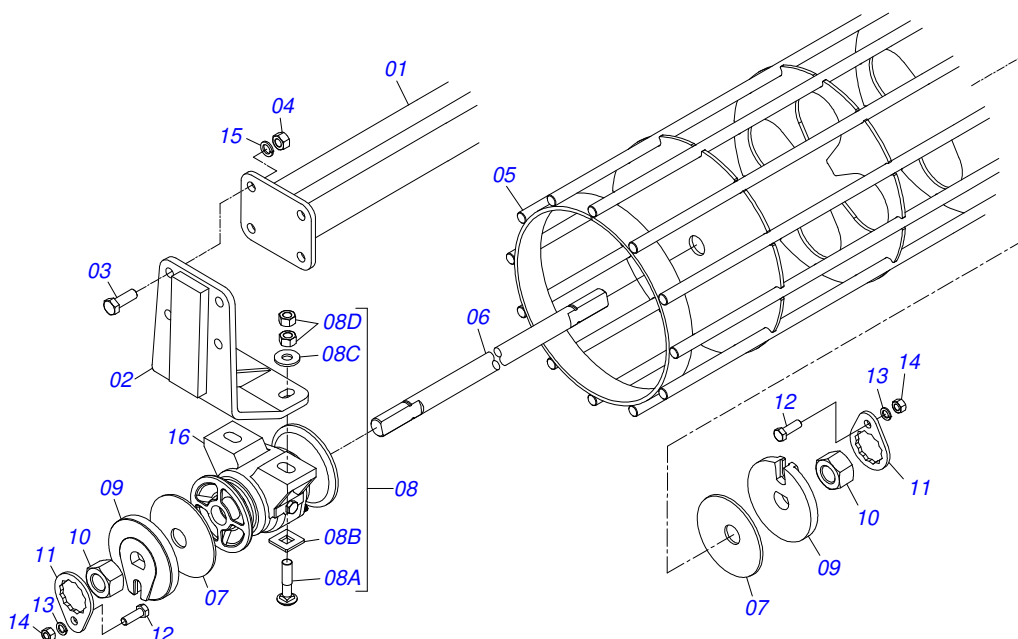

Item	Código	Descrição	Ver Pág.	QT
01	0511065379	SUPT ROLO DEST 2129 AST/MATIC 450 5		01
02	0511069433	SAPATA ROLO DETORROADOR AST/MATIC		01
03	0503010232	PARAF 5/8 UNC X 1.3/4 C S G.5 ZN		04
04	0503010013	PORCA SEXTAVADA 5/8 UNC G.5 ZN		04
05	0511065382	ROLO DEST 2108 AST/MATIC 450 5 S304		01
06	0501013310	EIXO 1.1/4 X 2150 GN 24D		01
07	0531018575	ARRUELA CONCAVA 33,50 X 140 X 4,75		02
08	0501058802	CONJ PCS IMPL 5/8 UNC X 2.3/4 CAPQ		04
08A	0503015154	PARAF 5/8 UNC X 2.3/4 CAPQ G.5 ZN		01
08B	0501010947	TRAVA PARAF 5/8 GN/GNM		01
08C	0503010013	PORCA SEXTAVADA 5/8 UNC G.5 ZN		02
08D	0501012140	ARRUELA LISA 16,50 X 40 X 4,00 ZN		01
09	0502010835	TRAVA EIXO 1.1/4 EXT GN 24		02
10	0501010087	PORCA 1.1/4 UNC SEXT 2 ZN		02
11	0501010455	TRAVA PORCA GN/GNL		02
12	0501010161	PARAFUSO 1/2 UNC X 1.1/4 C S G.2 ZN		02
13	0503011440	ARRUELA PRESSAO 1/2 SA		02
14	0503010060	PORCA SEXTAVADA 1/2 UNC G.5 ZN		02
15	0503011445	ARRUELA PRESSAO 5/8 SA		04
16	0501046922	MANCAL AGRALE DM OL 192,5 X 1.1/4 IMP.		02