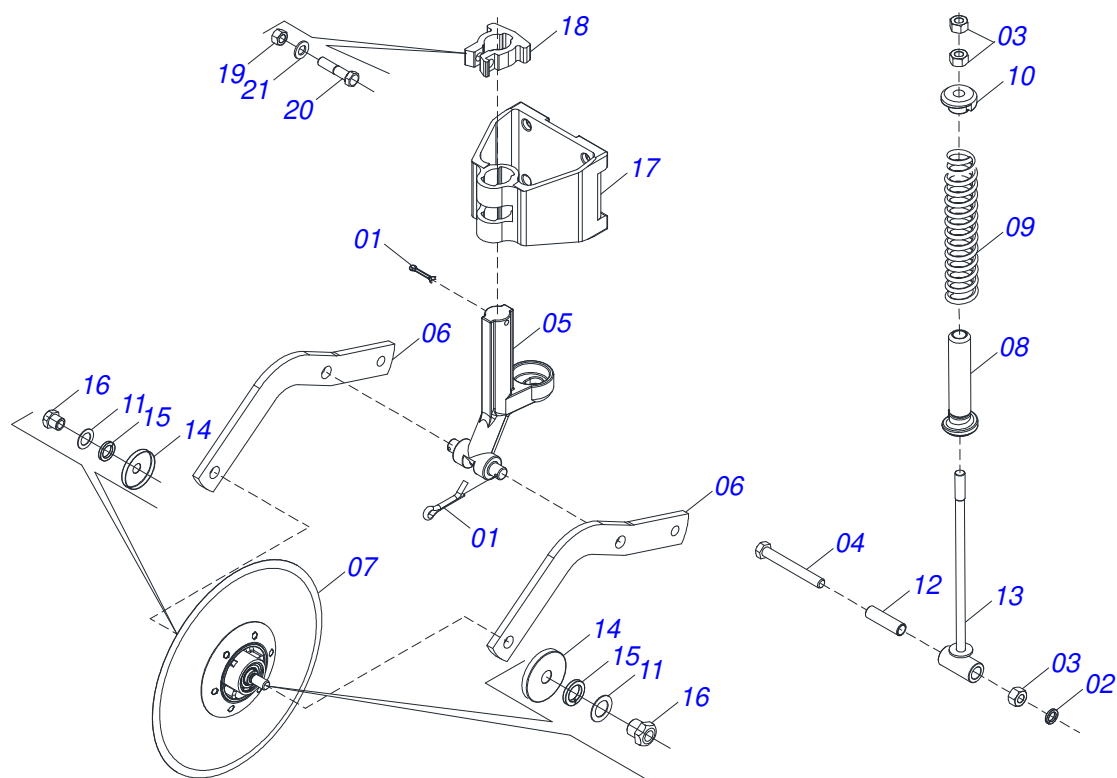

Item	Código	Descrição	Ver Pág.	QT
01	0503010571	CONTRAPINO 1/4 X 1.1/2		02
02	0503011442	ARRUELA PRESSAO 3/4 SA		01
03	0503010014	PORCA SEXTAVADA 3/4 UNC (PESADA) G.5 ZN		03
04	0503011198	PARAFUSO 3/4 UNC X 6 CS G.5 ZN		01
05	0502012025	SUPT DISCO CORTE AST/MATIC		01
06	0521019800	BRACO DISCO CORTE AST/MATIC E		02
07	0501052139	DISCO CORTE COM DPL 18		01
08	0511061576	GUIA MOLA 220 AST/MATIC		01
09	0503031679	MOLA COMPR 63X348X9,53 AST/MATIC		01
10	1902020393	APOIO SUP MOLA PST		01
11	0511015346	ARRUELA LISA 26 X 41,50 X 1,50 ZN		02
12	0521010452	LUVA 19,5 X 25 X 86,30/86,00 PST2		01
13	0511060915	VARAO MOLA 450 AST/MATIC		01
14	0521015376	PORTA PO PST ULTRA/PST ACTVA		02
15	0503011438	ARRUELA PRESSAO 1 SA		02
16	0521013510	PORCA R3/4UNC EIXO DC PST ACT ZN		02
17	0502012026	SUPT FIX DISCO CORTE AST/MATIC		01
18	1902012024	LUVA FIX SUPT DISCO CORTE AST/MATIC		01
19	0503010129	PORCA 5/8 NF ZN		01
20	0503013184	PARAF 5/8 UNF X 2.3/4 C S G.8 ZN		01
21	0501011299	ARRUELA LISA 17,50 X 32 X 3,00 ZN		01