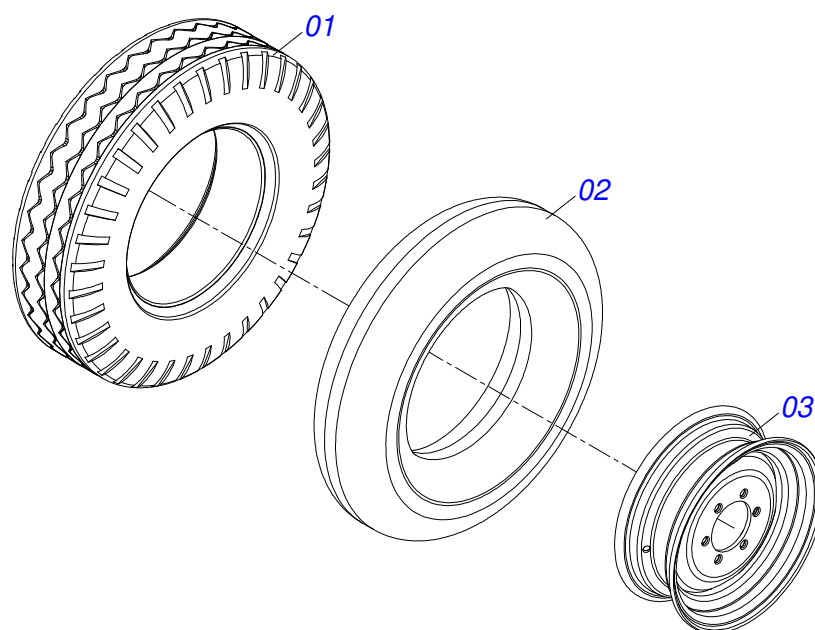

Item	Código	Descrição	Ver Pág.	QT
01	0503012864	PNEU 12LONAS 7.50X16 TRANSP 1G23349		01
02	0503010033	CAMARA AR 7.50 X 16		01
03	0521062708	RODA AG 5 5,5X16 OFFSET 27MM		01