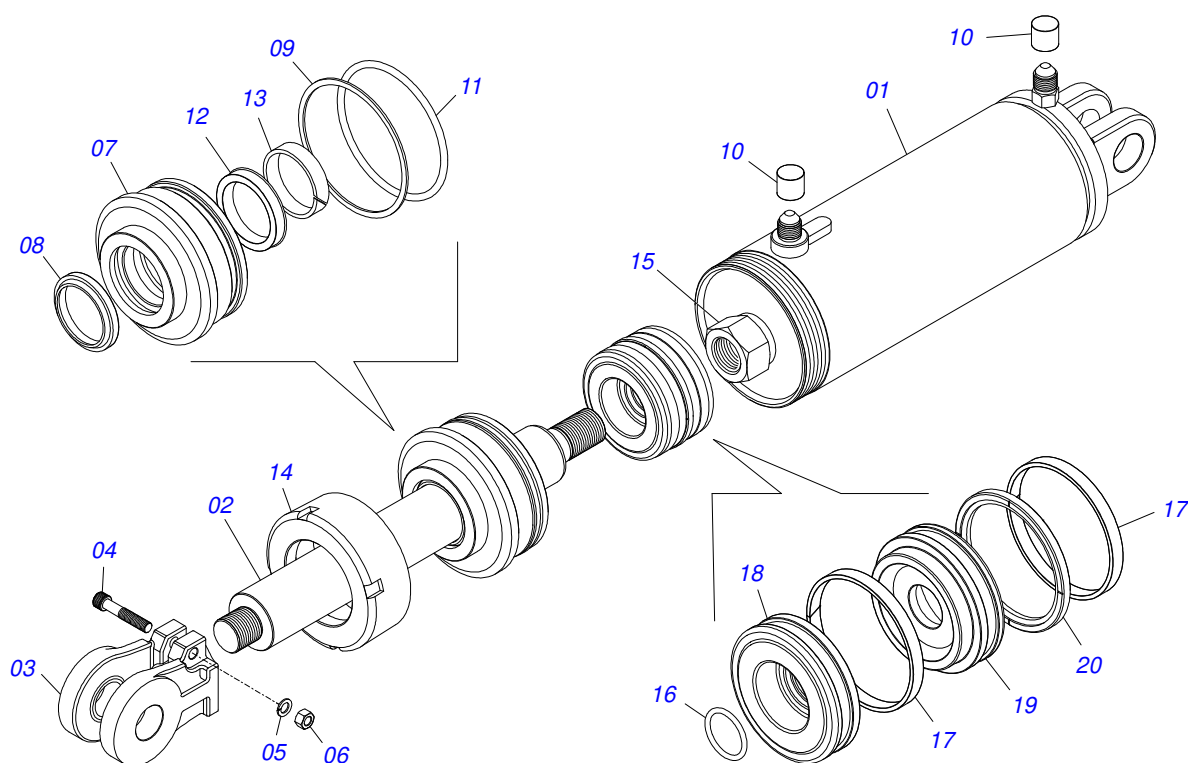

Item	Código	Descrição	Ver Pág.	QT
01	0521066160	CAMISA 114,30 X 323 AST/MATIC		01
02	0571019558	EXTENSOR CIL HIDR 50,80 X 395 AST/MATIC		01
03	0502040747	GARFO 32,54		01
04	0503011094	PARAF 3/8 UNC X 2 C C S I 12.9		01
05	0503011443	ARRUELA PRESSAO 3/8 SA		01
06	0503010026	PORCA SEXTAVADA 3/8 UNC G.5 ZN		01
07	0502011220	SUPT ANEIS 50,8 X 114,3		01
08	0503015636	VEDACAO SCRAPER WAE302000-Z04		01
09	0503011893	ANEL BACK-UP 8-346 1G31096		01
10	0503030385	PLUG CILINDRICO N-002		02
11	0503011892	ANEL O RING 2-346 N 3006-9B 1G04629		01
12	0503015635	VEDACAO U-CUP RUUB000020		01
13	0503015634	ANEL SLYDRING GR2C02000-HM061		01
14	0502011222	TAMPA MOVEL 114,3		01
15	0503010817	PORCA SEXTAVADA AUTOTRAVANTE CON NYLON 1.1/4 UNF ALTA G.5 ZN		01
16	0503010345	ANEL O RING 2-218 N 3006-9B 1G04609		01
17	0503017881	ANEL GUIA SLYDRING GPU000139 TRELLEBORG		02
18	0581012603	EMBOLO 114,30 BY-PASS EST/MATIC		01
19	0581012604	EMBOLO 114,3 BY-PASS EST/MATIC		01
20	0503018652	VEDACAO AX5002+2241 (114,30X98,02X7,90)		01