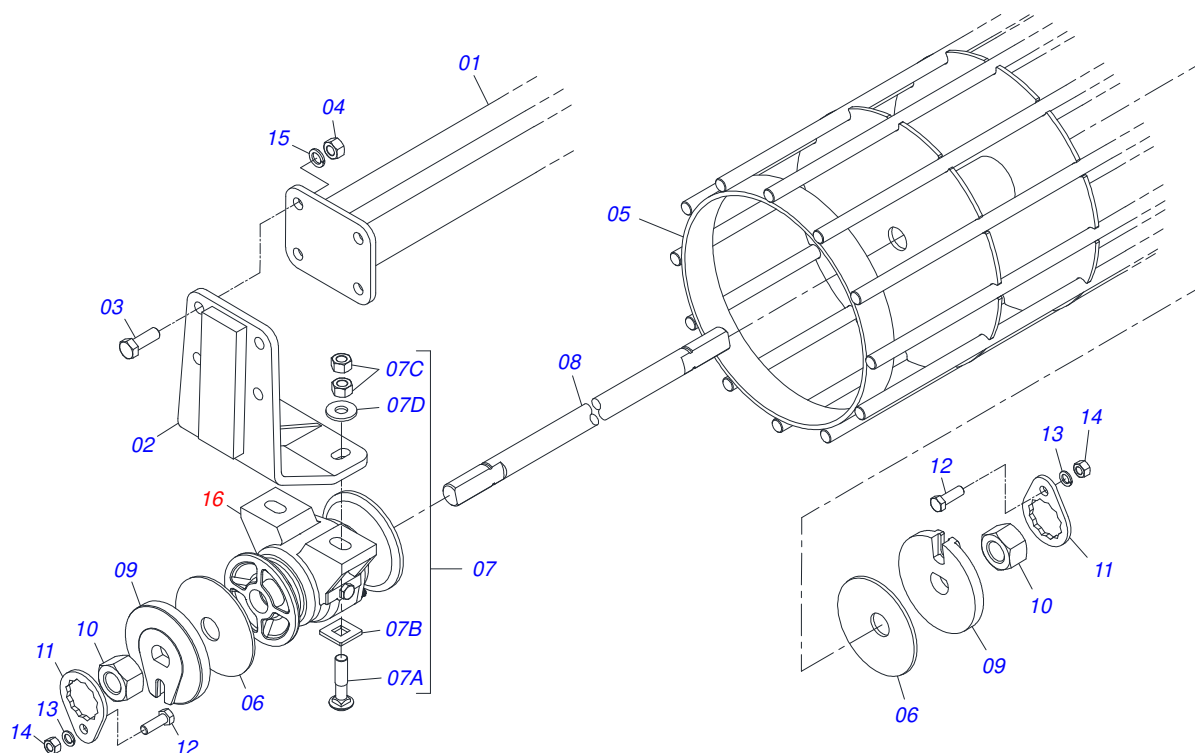

Item	Código	Descrição	Ver Pág.	QT
01	0503012864	PNEU 12LONAS 7.50X16 TRANSP 1G23349		01
02	0503010033	CAMARA AR 7.50 X 16		01
03	0521062708	RODA AG 5 5,5X16 OFFSET 27MM		01

Item	Código	Descrição	Ver Pág.	QT
01	0511065381	SUPT ROLO DEST 1729 AST/MATIC 450 9		01
02	0511069433	SAPATA ROLO DETORROADOR AST/MATIC		01
03	0503010232	PARAF 5/8 UNC X 1.3/4 C S G.5 ZN		04
04	0503010013	PORCA SEXTAVADA 5/8 UNC G.5 ZN		04
05	0511065384	ROLO DEST 1710 AST/MATIC 450 9 S304		01
06	0531018575	ARRUELA CONCAVA 33,50 X 140 X 4,75		02
07	0501058802	CONJ PCS IMPL 5/8 UNC X 2.3/4 CAPQ		04
07A	0503015154	PARAF 5/8 UNC X 2.3/4 CAPQ G.5 ZN		01
07B	0501010947	TRAVA PARAF 5/8 GN/GNM		01
07C	0503010013	PORCA SEXTAVADA 5/8 UNC G.5 ZN		02
07D	0501012140	ARRUELA LISA 16,50 X 40 X 4,00 ZN		01
08	0541011903	EIXO 1.1/4 X 1755 AST/MATIC 450 9		01
09	0502010835	TRAVA EIXO 1.1/4 EXT GN 24		02
10	0501010087	PORCA 1.1/4 UNC SEXT 2 ZN		02
11	0501010455	TRAVA PORCA GN/GNL		02
12	0501010161	PARAFUSO 1/2 UNC X 1.1/4 C S G.2 ZN		02
13	0503011440	ARRUELA PRESSAO 1/2 SA		02
14	0503010060	PORCA SEXTAVADA 1/2 UNC G.5 ZN		02
15	0503011445	ARRUELA PRESSAO 5/8 SA		04
16	0501046922	MANCAL AGRALE DM OL 192,5 X 1.1/4 IMP.		02