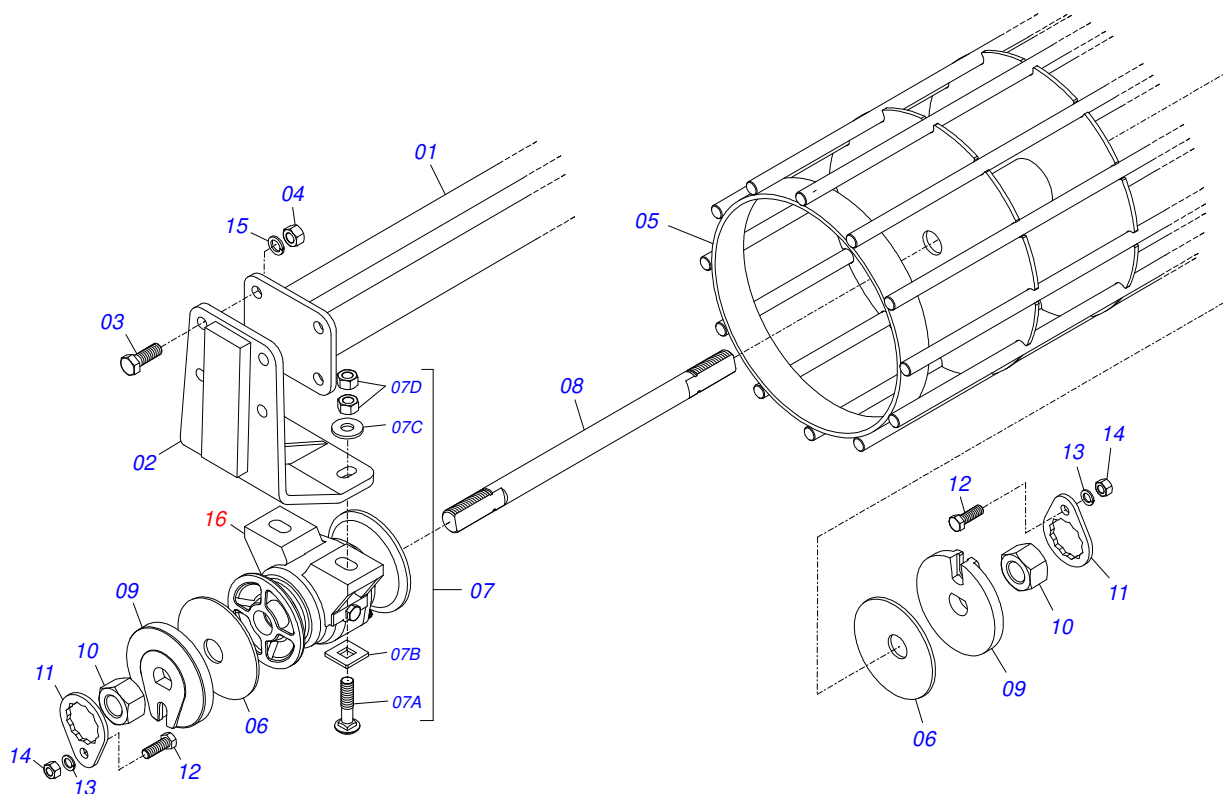

Item	Código	Descrição	Ver Pág.	QT
01	0503012864	PNEU 12LONAS 7.50X16 TRANSP 1G23349		01
02	0503010033	CAMARA AR 7.50 X 16		01
03	0521062708	RODA AG 5 5,5X16 OFFSET 27MM		01

Item	Código	Descrição	Ver Pág.	QT
01	0511065381	SUPT ROLO DEST 1729 AST/MATIC 450 9		01
02	0511069433	SAPATA ROLO DETORROADOR AST/MATIC		01
03	0503010232	PARAF 5/8 UNC X 1.3/4 C S G.5 ZN		04
04	0503010013	PORCA SEXTAVADA 5/8 UNC G.5 ZN		04
05	0511065384	ROLO DEST 1710 AST/MATIC 450 9 S304		01
06	0531018575	ARRUELA CONCAVA 33,50 X 140 X 4,75		02
07	0501058802	CONJ PCS IMPL 5/8 UNC X 2.3/4 CAPQ		04
07A	0503015154	PARAF 5/8 UNC X 2.3/4 CAPQ G.5 ZN		01
07B	0501010947	TRAVA PARAF 5/8 GN/GNM		01
07C	0503010013	PORCA SEXTAVADA 5/8 UNC G.5 ZN		02
07D	0501012140	ARRUELA LISA 16,50 X 40 X 4,00 ZN		01
08	0541011903	EIXO 1.1/4 X 1755 AST/MATIC 450 9		01
09	0502010835	TRAVA EIXO 1.1/4 EXT GN 24		02
10	0501010087	PORCA 1.1/4 UNC SEXT 2 ZN		02
11	0501010455	TRAVA PORCA GN/GNL		02
12	0501010161	PARAFUSO 1/2 UNC X 1.1/4 C S G.2 ZN		02
13	0503011440	ARRUELA PRESSAO 1/2 SA		02
14	0503010060	PORCA SEXTAVADA 1/2 UNC G.5 ZN		02
15	0503011445	ARRUELA PRESSAO 5/8 SA		04
16	0501046922	MANCAL AGRALE DM OL 192,5 X 1.1/4 IMP.		02