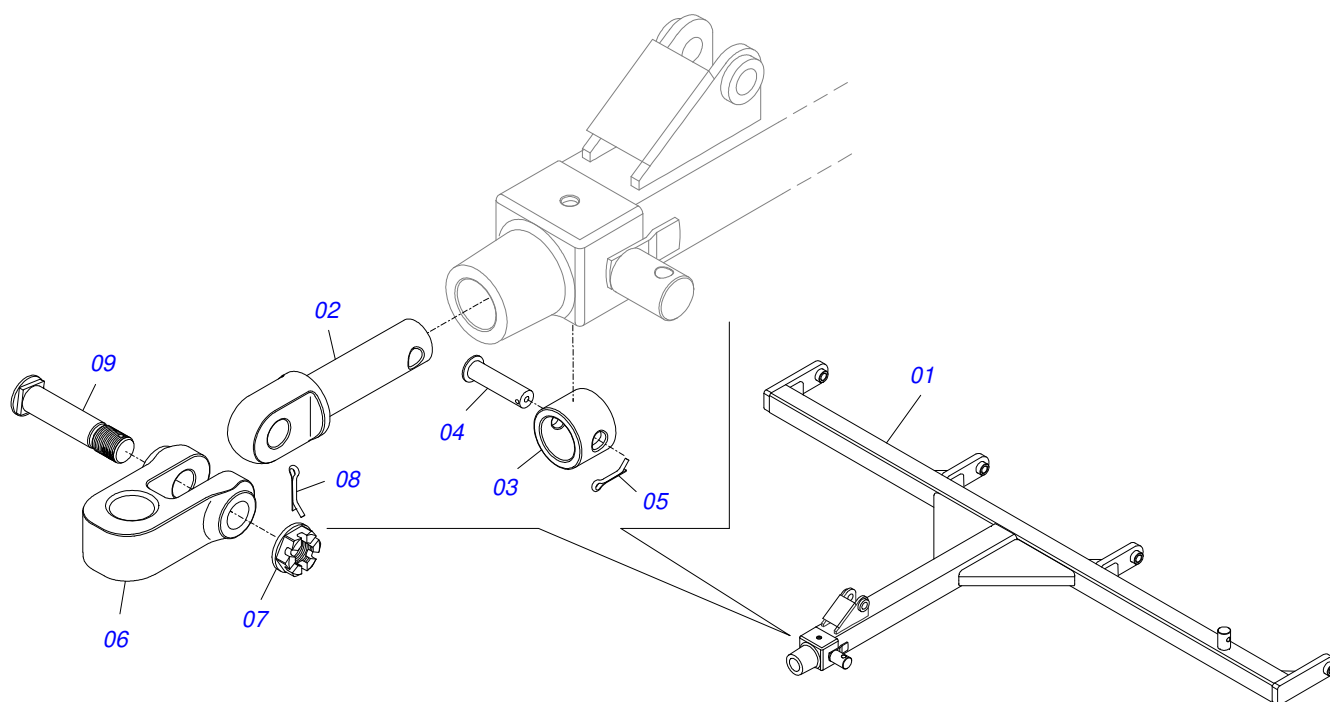

Item	Código	Descrição	Ver Pág.	QT
01	0511069431	CABECALHO AST/MATIC 17H		01
02	0502040727	EIXO JUNCAO RH 91C		01
03	0502040327	ANEL TRAVA ENG STA		01
04	0511014902	EIXO JUNCAO 25 X 100 CAB FRESADA ZN		01
05	0503010571	CONTRAPINO 1/4 X 1.1/2		01
06	1902040733	U ENG ATCR 32A44		01
07	0501011301	PORCA CASTELO 1.1/2UNC 6FPP SEXTAVADA 2.5/16ZN		01
08	0503010010	CONTRAPINO 1/4 X 2.1/2		01
09	0521012545	EIXO JUNCAO 38,00 X 183 PQ GASP / GASPM		01