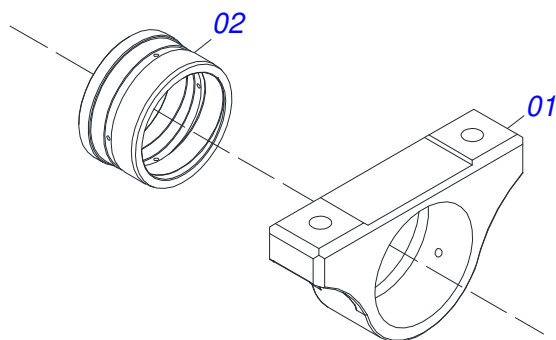

Item	Código	Descrição	Ver Pág.	QT
001	0502012273	MANCAL ARTICULACAO ESQ AST/MATIC		01
002	0551018339	LUVA NYLON 114,40 X 140 X 76		01