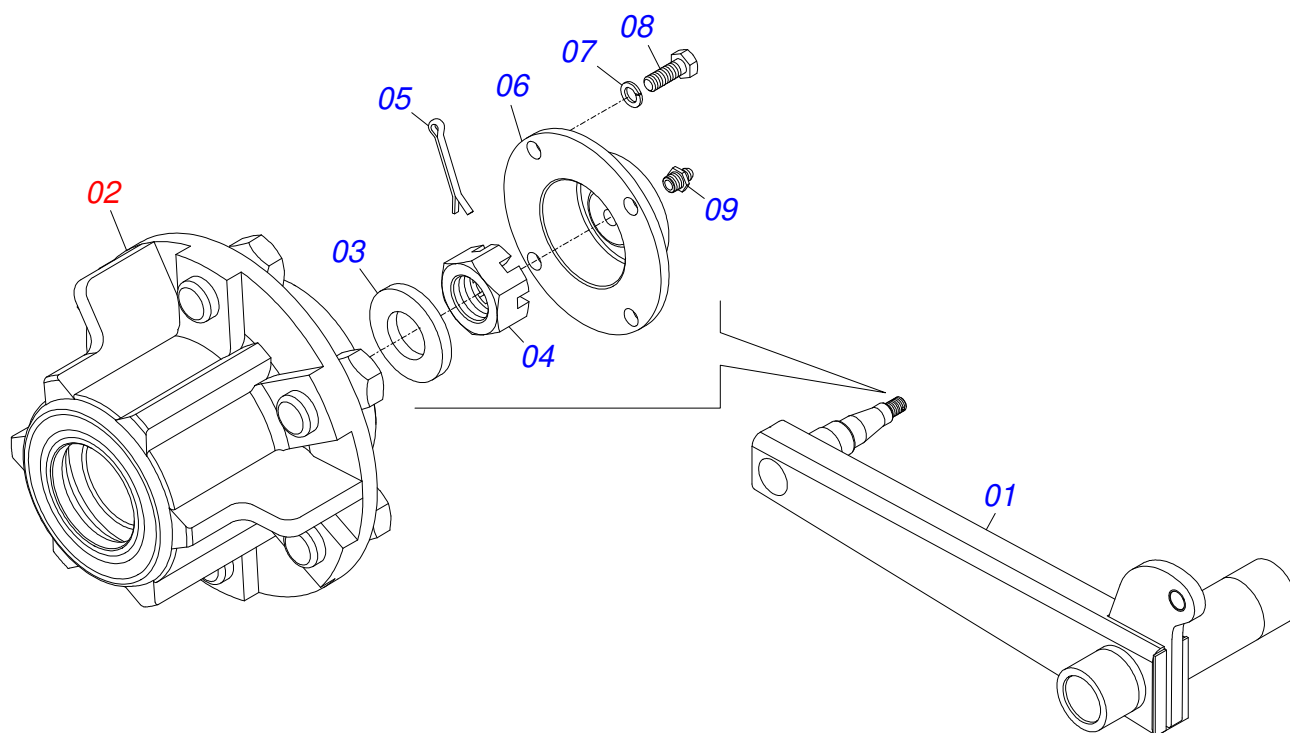

Item	Código	Descrição	Ver Pág.	QT
01	0521066160	CAMISA 114,30 X 323 AST/MATIC		01
02	0571019558	EXTENSOR CIL HIDR 50,80 X 395 AST/MATIC		01
03	0502040747	GARFO 32,54		01
04	0503011094	PARAF 3/8 UNC X 2 C C S I 12.9		01
05	0503011443	ARRUELA PRESSAO 3/8 SA		01
06	0503010026	PORCA SEXTAVADA 3/8 UNC G.5 ZN		01
07	0502011220	SUPT ANEIS 50,8 X 114,3		01
08	0503015636	VEDACAO SCRAPER WAE302000-Z04		01
09	0503011893	ANEL BACK-UP 8-346 1G31096		01
10	0503030385	PLUG CILINDRICO N-002		02
11	0503011892	ANEL O RING 2-346 N 3006-9B 1G04629		01
12	0503015635	VEDACAO U-CUP RUUB000020		01
13	0503015634	ANEL SLYDRING GR2C02000-HM061		01
14	0502011222	TAMPA MOVEL 114,3		01
15	0503010817	PORCA SEXTAVADA AUTOTRAVANTE CON NYLON 1.1/4 UNF ALTA G.5 ZN		01
16	0503010345	ANEL O RING 2-218 N 3006-9B 1G04609		01
17	0503017881	ANEL GUIA SLYDRING GPU000139 TRELLEBORG		02
18	0581012603	EMBOLO 114,30 BY-PASS EST/MATIC		01
19	0581012604	EMBOLO 114,3 BY-PASS EST/MATIC		01
20	0503018652	VEDACAO AX5002+2241 (114,30X98,02X7,90)		01