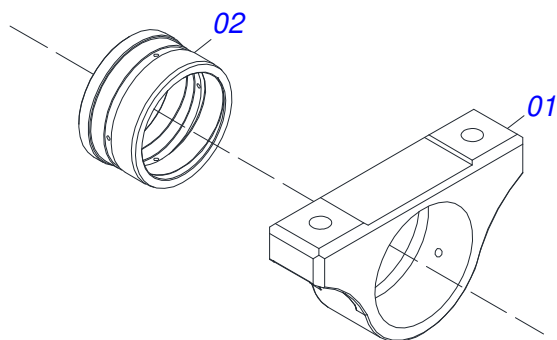

Item	Código	Descrição	Ver Pág.	QT
001	0502012509	MANCAL ARTICULACAO DIR AST/MATIC		01
002	0551018339	LUVA NYLON 114,40 X 140 X 76		01