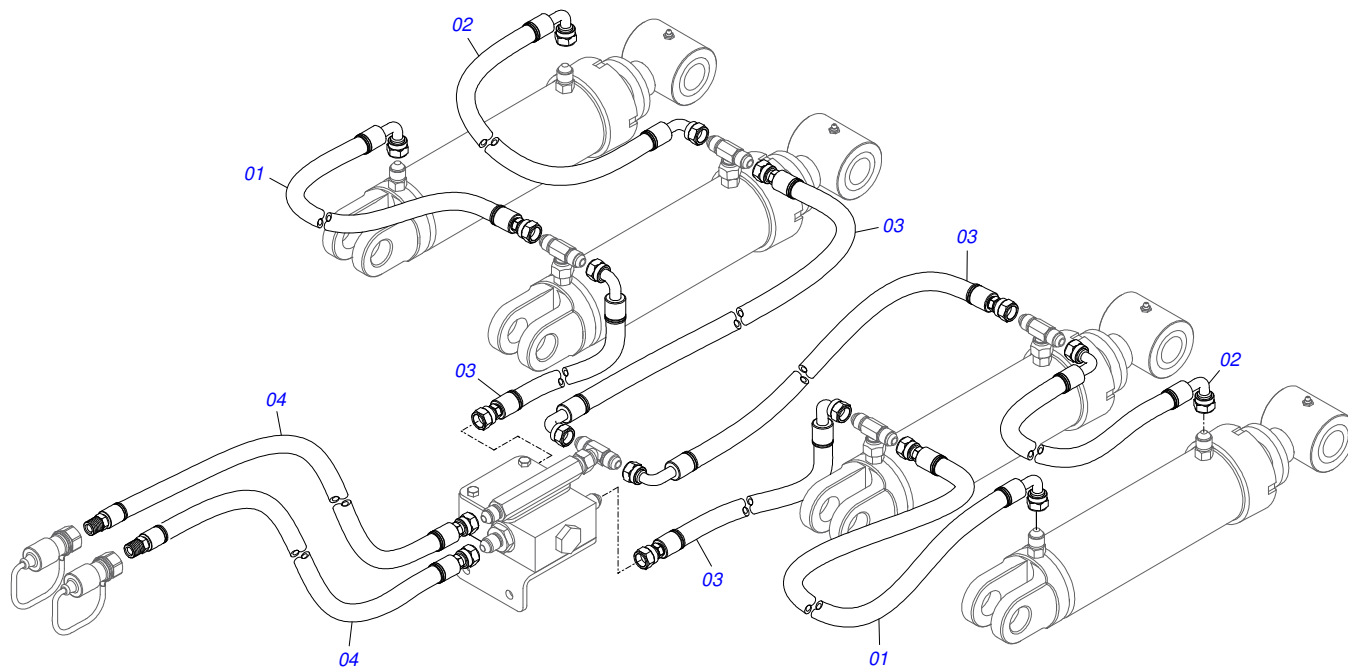

Item	Código	Descrição	Ver Pág.	QT
01	0501080461	MANG 3/8 X 1800 TR-TC		02
02	0501080393	MANG 3/8 X 2200 TC-TC		02
03	0501080450	MANG 3/8 X 2200 TR-TC		04
04	0501080509	MANG 3/8 X 3800 TR-TM		02