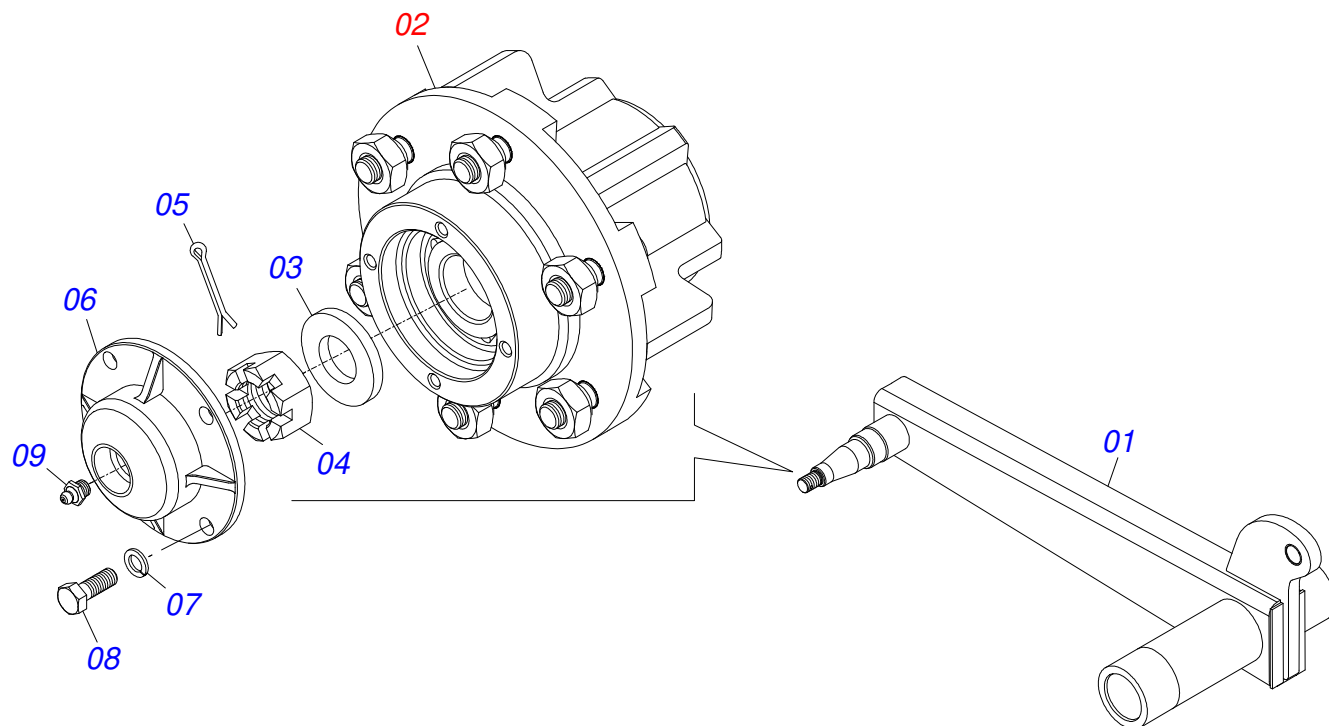

Item	Código	Descrição	Ver Pág.	QT
01	0501068416	ROD DIR MM AST/MATIC 17H		01
02	0501051142	CAIXA RODADO COM ROLAMENTO		01
03	0501016545	ARRUELA LISA 26 X 50 X 6,30 ZN		01
04	0503030009	PORCA CAST 1 UNS 14FPP X 22 ZN		01
05	0503010018	CONTRAPINO 5/32 X 1.1/2		01
06	0502020591	TAMPA PROT 1G72673 PSA		01
07	0503011444	ARRUELA PRESSAO 5/16 SA		04
08	0503010358	PARAFUSO 5/16 UNC X 7/8 C S G.5 ZN		04
09	0503010002	GRAXEIRA 1800		01