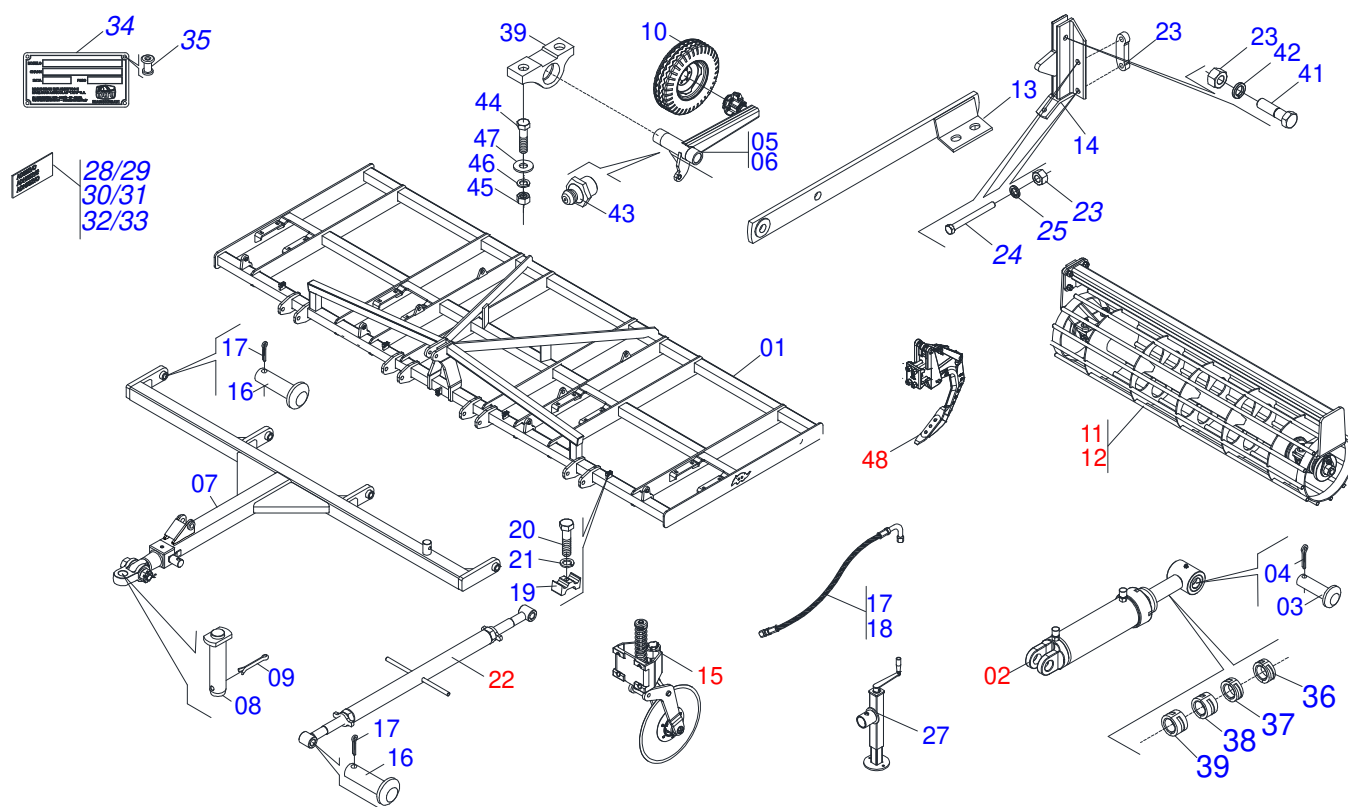

Item	Código	Descrição	Ver Pág.	QT
01	0511069430	CHASSI AST/MATIC 450 17H		01
02	0521045631	CIL HIDR 50,80X114,30X515X205 BP TRELL 3 AST/MATIC	3	02
02.	0521045632	CIL HIDR 53,90 X 101,6 X 515 X 205 TRELL AST/MATIC	4	02
03	0521012538	EIXO JUNCAO 31,75 X 90 FURO 75 ZN		04
04	0503010523	CONTRAPINO 1/4 X 2 1G13201		08
05	0501051008	ROD ESQ COMPL AST/MATIC	5	01
06	0501051007	ROD DIR COMPL AST/MATIC	6	01
07	0511069431	CABECALHO AST/MATIC 17H		01
08	0521012545	EIXO JUNCAO 38,00 X 183 PQ GASP / GASPM		01
09	0503010010	CONTRAPINO 1/4 X 2.1/2		01
10	0503062010	RODA COM PNEU 750 X 16-12L COMPLETO	8	02
11	0501055245	ROLO DEST COMP AST/MATIC 450 9 S304	9	02
12	0501055244	ROLO DEST COMP AST/MATIC 450 7 S304	10	02
13	0511065378	BRACO ROLO AST/MATIC 450 S-0304		06
14	0501068437	SUPT FIXD BRACO ROLO AST/MAT S-0197		06
15	0501053706	DISCO CORTE C/SUPT AST/MATIC 450 S-0901	14	15
16	0511814902	EIXO JUNCAO 25 X 100 CAB SA		02
17	0503010571	CONTRAPINO 1/4 X 1.1/2		08
18	0511058778	JOGO MANG AST/MATIC 17H / STAC 17H S-1015	18	01
18.	0511058777	JOGO MANG AST/MATIC 15H / STAC 15H S-1015	19	01
19	0502012702	CORPO SUPORTE PRESILHA R7/16		03
20	0503012555	PARAFUSO 7/16 UNC X 2 C S RT G.7 ZN		03
21	0503010180	ARRUELA PRESSAO 7/16 ZN 1K01546		03
22	0501054088	ESTAB CAB COMPL AST/MATIC E 550	15	01
23	0571011609	PLACA FIX DISCO CORTE EST/MATIC 300		30
24	0501810161	PARAFUSO 1/2 UNC X 1.1/4 C S G.2 SA		06
25	0503011440	ARRUELA PRESSAO 1/2 SA		06
26	0503010060	PORCA SEXTAVADA 1/2 UNC G.5 ZN		06
27	0511048088	MACACO COMPLETO	17	01
28	0503033794	ETIQ ADES AST/MATIC 450		02
29	0503033795	ETIQUETA ADESIVA LOGO TATU 100X133		02