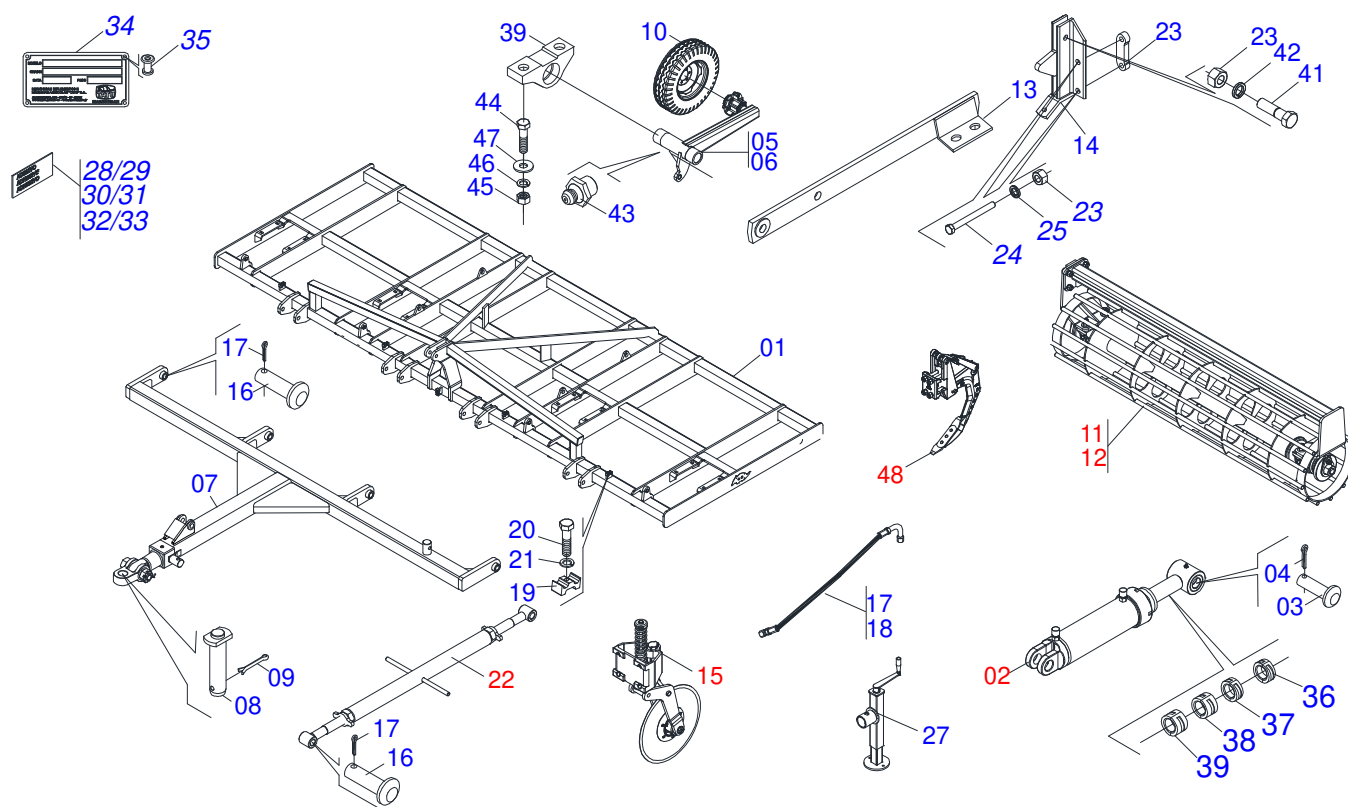

# INDICE

0909098924	CHASSI 15 H	.....	1
0909098927	CHASSI 17H	.....	2
0521045631	CIL HIDR 50,80X114,30X515X205 BP TRELL AST/MATIC	.....	3
0521045632	CIL HIDR 53,90 X 101,6 X 515 X 205 TRELL AST/MATIC	.....	4
0501051008	ROD ESQ COMPL AST/MATIC	.....	5
0501051007	ROD DIR COMPL AST/MATIC	.....	6
0511047074	CABECALHO COMPL AST/MATIC 450 17H	.....	7
0503062010	RODA COM PNEU 750 X 16-12L COMPLETO	.....	8
0501055245	ROLO DEST COMP AST/MATIC 450 9 S304	.....	9
0501055244	ROLO DEST COMP AST/MATIC 450 7 S304	.....	10
0501055243	ROLO DEST COMP AST/MATIC 450 5 S304	.....	11
0501110563	MANCAL ARTIC ESQ C/LUVA AST/MATIC	.....	12
0501110568	MANCAL ARTIC DIR C/LUVA AST/MATIC	.....	13
0501053706	DISCO CORTE C/SUPT AST/MATIC 450 S-0901	.....	14
0501054088	ESTAB CAB COMPL AST/MATIC E 550	.....	15
0511047076	SIST HASTE COMPL AST/MATIC450 17H	.....	16
0511048088	MACACO COMPLETO	.....	17
0511058778	JOGO MANG AST/MATIC 17H / STAC 17H S-1015	.....	18
0511058777	JOGO MANG AST/MATIC 15H / STAC 15H S-1015	.....	19