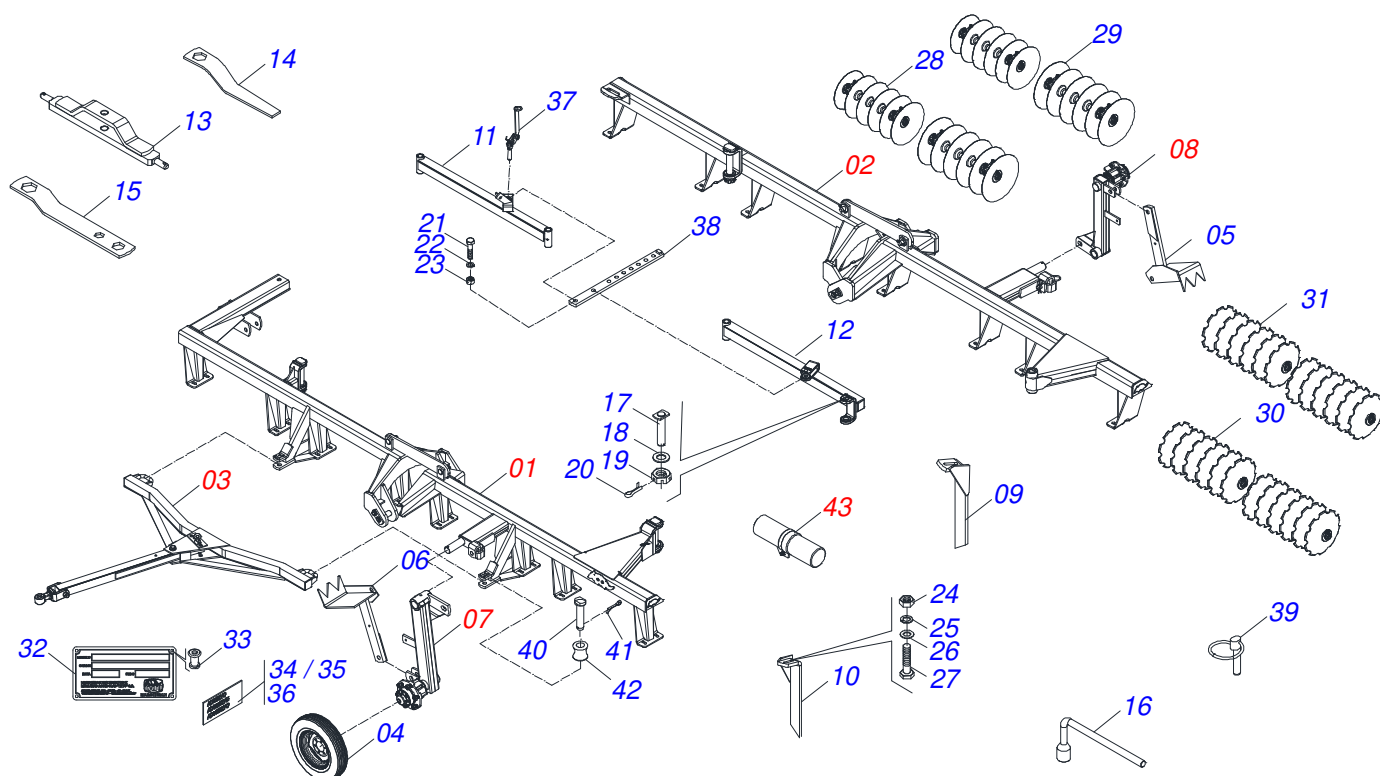

PRODUTOS

Código	Descrição
0102330065	GNFM 48 X 20 X 3,50 CM S-1107
0102330067	GNFM 48 X 20 X 3,50 DM S-1107
0102330037	GNFM 48 X 20 X 4,50 CM S-1107
0102330066	GNFM 48 X 22 X 3,50 CM S-1107
0102330068	GNFM 48 X 22 X 3,50 DM S-1107
0102330043	GNFM 48 X 22 X 3,50 DM DR S-1107
0102330245	GNFM 48 X 22 X 4,50 DM S-1107
0102330399	GNFM 48 X 22 X 4,50 DM DR S-1107

MARCHESAN

INDICE

0909098886	CHASSI COMPLETO	1
0511047371	CHASSI DIANTEIRO COMPLETO	2
0511047372	CHASSI TRASEIRO COMPLETO	3
0521053485	CONJUNTO PORTA MANUAL	4
0909098887	SEÇÃO DE DISCOS TRASEIRA DIREITA	5
0909098888	SEÇÃO DE DISCOS TRASEIRA ESQUERDA	6
0909098889	SEÇÃO DE DISCOS DIANTEIRA ESQUERDA	7
0909098890	SEÇÃO DE DISCOS DIANTEIRA DIREITA	8
0501051638	RODADO DIREITO SEM PNEU	9
0501051637	RODADO ESQUERDO SEM PNEU	10
0501051142	CAIXA RODADO COM ROLAMENTO	11
0501046913	MANCAL AGRICOLA CM GX 192,5 1.1/4 PR	12
0511047373	CABECALHO COMPLETO	13

GNFM 48D
CHASSI COMPLETO

Página 1
0909098886

Item	Código	Descrição	Ver Pág.	QT
32	0503034003	ETIQUETA IDENTIFICACAO ALUMINIO MARCHESAN 61 X 118		02
33	0503010001	REBITE POP ADESIVA 423 3,2 X 5,5		04
34	0503034706	ETIQUETA ADESIVA		01
35	0503034022	ETIQUETA ADESIVA LOGO TATU 60X80		01
36	0503034438	ETIQUETA ADESIVA ABERTURA FECHAMENTO SECOES		01
37	0501047858	ACIONADOR REGULADOR COMPLETO		01
38	0501064197	BARRA DE REGULAGEM		01
39	0503030430	PINO TRAVA 7/16 X 50		02
40	0521010628	EIXO JUNCAO 25,40 X 105		02
41	0503010571	CONTRAPINO 1/4 X 1.1/2		02
42	0502040147	CARRETEL DE BARRA DE ENGATE		02
43	0521053485	CONJUNTO PORTA MANUAL	4	01