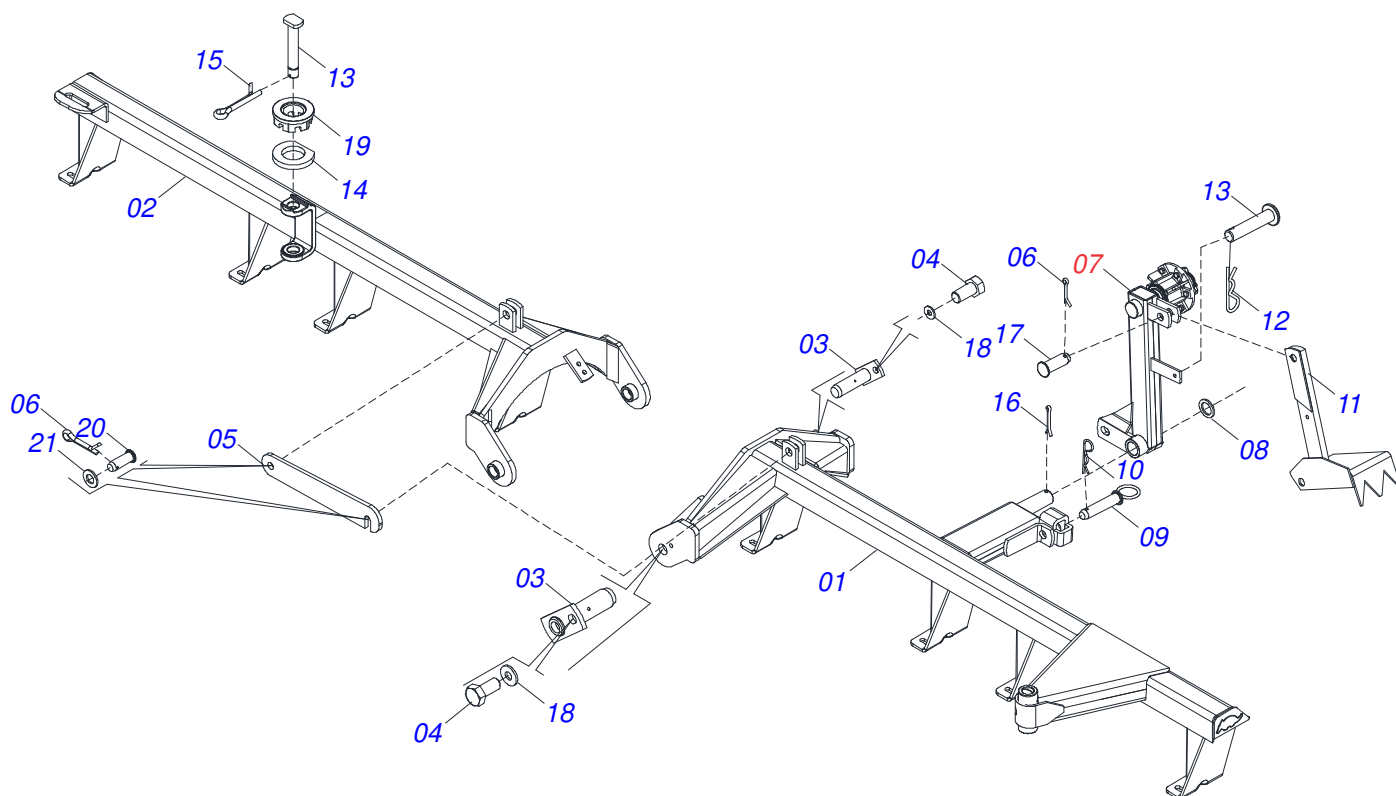

Item	Código	Descrição	Ver Pág.	QT
001	0511069388	CHASSI TRASEIRA DIREITA		01
002	0511069389	CHASSI TRASEIRA ESQUERDA		01
003	0501063751	EIXO ARTICULAÇÃO COM TRAVA 37,2X140 PARA GRAXEIRA		02
004	0503010962	PARAFUSO 5/8 UNC X 1.1/4 C S G.5 ZN		02
005	0501018941	TRAVA PARA TRANSPORTE		01
006	0503010571	CONTRAPINO 1/4 X 1.1/2		02
007	0501051637	RODADO ESQUERDO SEM PNEU	10	01
008	0501015875	ARRUELA LISA 53,2/53,7X80X6,3N GNF		01
009	0521066143	EIXO JUNCAO 25 X 105 C/ARGOLA SA GNM		01
010	0503030012	CUPILHA 4 X 88		01
011	0501060597	MACACO SUSPENSÃO DIREITO		01
012	0503030168	CUPILHA 3 X 50		01
013	0531019497	EIXO ARTICULADO 38,10 X 235		01
014	0531019540	ARRUELA LISA 39,50X70X9,50 COM RECORTE		01
015	0503010010	CONTRAPINO 1/4 X 2.1/2		01
016	0503010534	CONTRAPINO 3/8 X 2.1/2 ZN		01
017	0521010592	EIXO JUNCAO 27,80 X 80		01
018	0501012140	ARRUELA LISA 16,50 X 40 X 4,00 ZN		02
019	0501011301	PORCA CASTELO 1.1/2 UNC 6 FPP SEXTAVADA 2.5/16 ZN		01
020	0521012535	EIXO JUNCAO 27,80 X 70 C A ZN		02
021	0511817480	ARRUELA LISA 29 X 54 X 4,75 SA		02