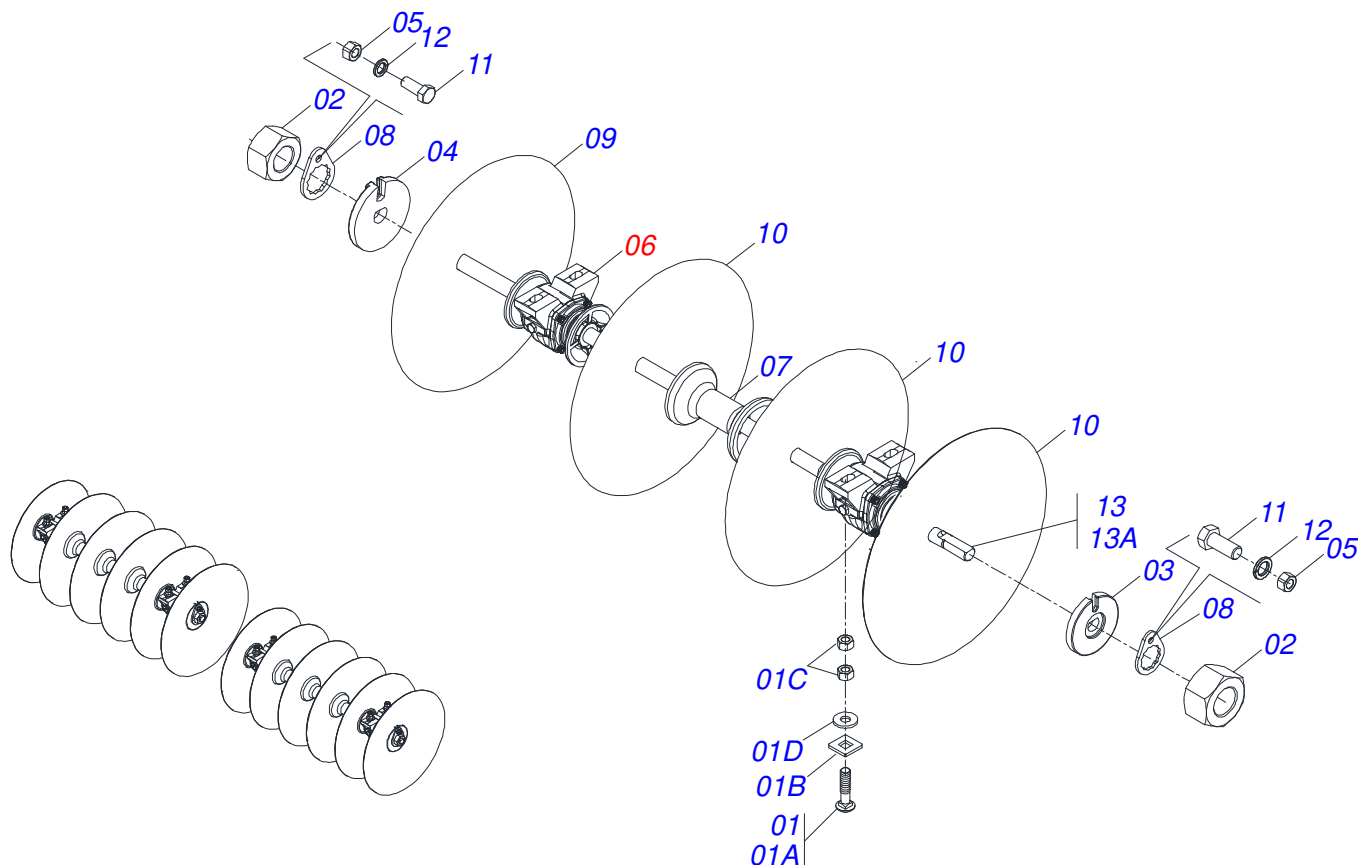

Item	Código	Descrição	Ver Pág.	QT
01	0501058802	CONJUNTO PECAS IMPLEMENTO 5/8 UNC X 2.3/4 CAPQ		04
01A	0503015154	PARAFUSO 5/8 UNC X 2.3/4 CAPQ G.5 ZN		04
01B	0501010947	TRAVA PARAFUSO 5/8		04
01C	0503010013	PORCA SEXTAVADA 5/8 UNC G.5 ZN		04
01D	0501012140	ARRUELA LISA 16,50 X 40 X 4,00 ZN		04
02	0501810087	PORCA 1.1/4 UNC 7FPP (SEXT.2) SA		02
03	0502010835	TRAVA EIXO EXTERNO 1.1/4		01
04	0502010834	TRAVA EIXO INTERNO 1.1/4		01
05	0503010013	PORCA SEXTAVADA 5/8 UNC G.5 ZN		02
06	0501046913	MANCAL AGRICOLA CM GX 192,5 1.1/4 PR	12	02
07	0502010549	SEPARADOR 192,5 C/ FR 1.1/4		03
08	0501010455	TRAVA PORCA		02
09	0601027301	DL20X3,5 C57AF02FR1.5/16 TATU		01
09.	0602027340	DR20X3,5 C57AF02FR1.5/16 10REC TATU		01
09..	0602027342	DR20X4,5 C57AF02FR1.5/16 10R TATU		01
09...	0602025251	DR18X3,5 C45AF02FC31,75 D247 9REC		01
10	0601029417	DL22X4,5 C64AF02FR1.5/16 TATU		11
10.	0602027304	DR20X4 C52AFPAFR70+4FR D191 10R AUS		11
10..	0602029418	DR22X4 C64AF02FR1.9/16 10R TATU		11
10...	0602029421	DR22X4,5 C64AF02FR1.5/16 10R TATU		11
10....	0602027301	DR20X3,5 C50AF02FQ1.3/16XFC1.5/16		11
10.....	0602029420	DR22X3,5 C64AF02FR1.5/16 D126 10R TATU		11
10.....	0602027342	DR20X4,5 C57AF02FR1.5/16 10R TATU		11
11	0501011234	PARAFUSO 5/8 UNC X 3 C A P Q G.5 ZN		02
12	0503010027	ARRUELA PRESSAO 5/8 ZN 1K01574		02
13	0501042201	EIXO 1.1/4 X 1090 COM PORCAS		01
13A	0501016649	EIXO 1.1/4 X 1090		01