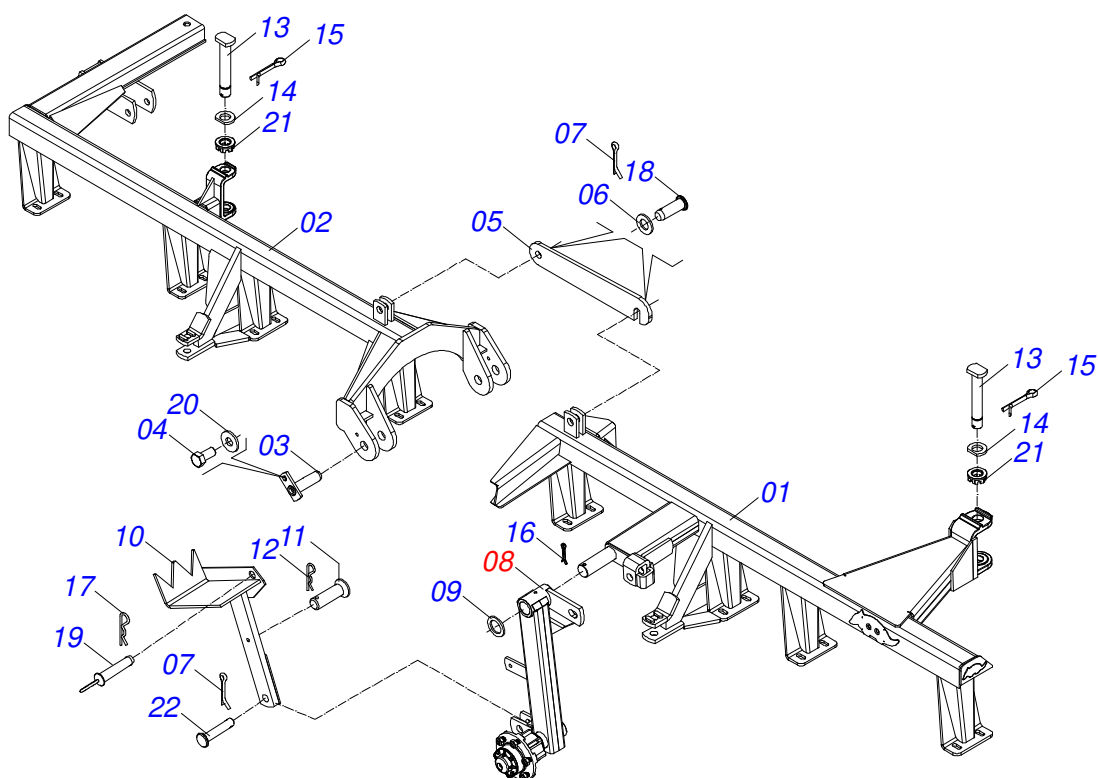

Item	Código	Descrição	Ver Pág.	QT
01	0511069386	CHASSI DIANTEIRA DIREITA		01
02	0511069387	CHASSI DIANTEIRA ESQUERDA		01
03	0501063751	EIXO ARTICULAÇÃO COM TRAVA 37,2X140 PARA GRAXEIRA		02
04	0503010962	PARAFUSO 5/8 UNC X 1.1/4 C S G.5 ZN		02
05	0501018941	TRAVA PARA TRANSPORTE		01
06	0511017480	ARRUELA LISA 29 X 54 X 4,75 ZN		01
07	0503010571	CONTRAPINO 1/4 X 1.1/2		02
08	0501051638	RODADO DIREITO SEM PNEU	9	01
09	0501015875	ARRUELA LISA 53,2/53,7X80X6,3N GNF		01
10	0501060598	MACACO SUSPENSÃO ESQUERDA		01
11	0521010625	EIXO JUNCAO 11,10 X 52 PDC ZN		01
12	0503030168	CUPILO 3 X 50		01
13	0531019497	EIXO ARTICULADO 38,10 X 235		02
14	0531019540	ARRUELA LISA 39,50X70X9,50 COM RECORTE		02
15	0503010010	CONTRAPINO 1/4 X 2.1/2		02
16	0503010534	CONTRAPINO 3/8 X 2.1/2 ZN		02
17	0503030012	CUPILO 4 X 88		01
18	0521810592	EIXO JUNCAO 27,80 X 80 GNL SA		01
19	0521066143	EIXO JUNCAO 25 X 105 C/ARGOLA SA GNM		02
20	0501812140	ARRUELA LISA 16,50 X 40 X 4,00 SA		01
21	0501011301	PORCA CASTELO 1.1/2 UNC 6 FPP SEXTAVADA 2.5/16 ZN		02
22	0521812535	EIXO JUNCAO 27,80 X 70 CA SA		02