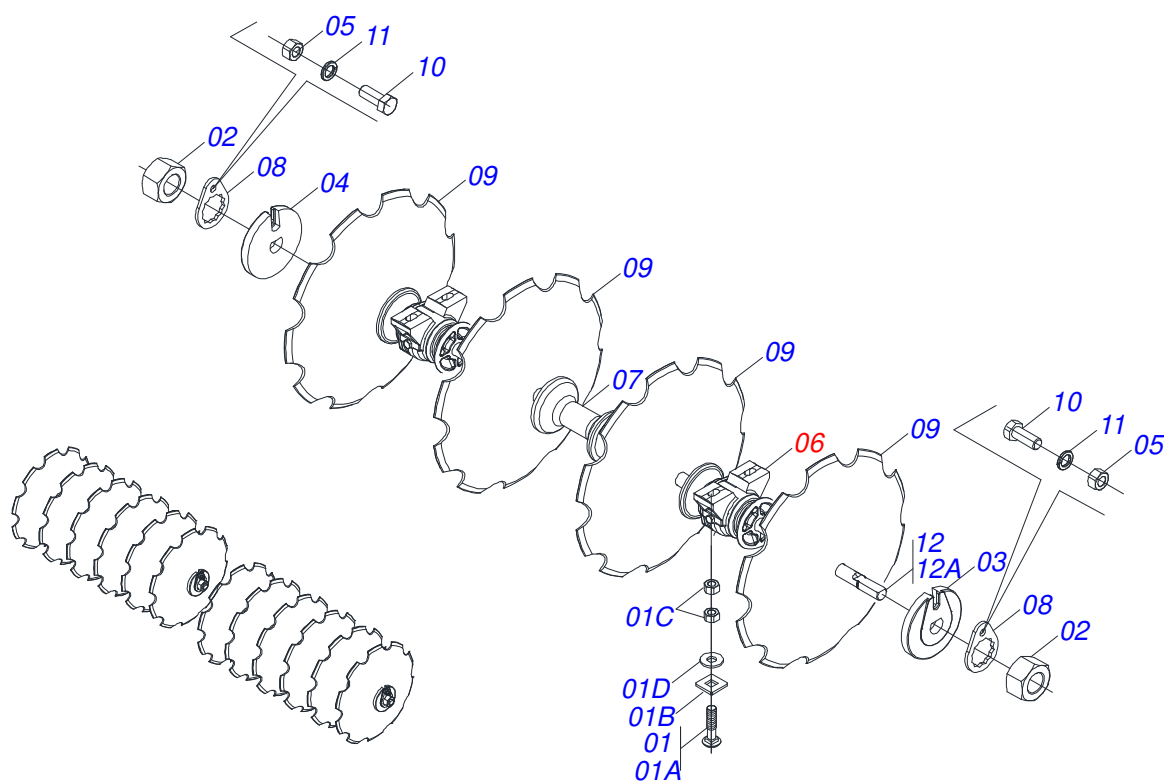

Item	Código	Descrição	Ver Pág.	QT
01	0501058802	CONJUNTO PECAS IMPLEMENTO 5/8 UNC X 2.3/4 CAPQ		04
01A	0503015154	PARAFUSO 5/8 UNC X 2.3/4 CAPQ G.5 ZN		04
01B	0501010947	TRAVA PARAFUSO 5/8		04
01C	0503010013	PORCA SEXTAVADA 5/8 UNC G.5 ZN		04
01D	0501012140	ARRUELA LISA 16,50 X 40 X 4,00 ZN		04
02	0501810087	PORCA 1.1/4 UNC 7FPP (SEXT.2) SA		02
03	0502010835	TRAVA EIXO EXTERNO 1.1/4		01
04	0502010834	TRAVA EIXO INTERNO 1.1/4		01
05	0503010013	PORCA SEXTAVADA 5/8 UNC G.5 ZN		02
06	0501046913	MANCAL AGRICOLA CM GX 192,5 1.1/4 PR	12	02
07	0502010549	SEPARADOR 192,5 C/ FR 1.1/4		03
08	0501010455	TRAVA PORCA		02
09	0602029421	DR22X4,5 C64AF02FR1.5/16 10R TATU		12
09.	0602027340	DR20X3,5 C57AF02FR1.5/16 10REC TATU		12
09..	0602029420	DR22X3,5 C64AF02FR1.5/16 D126 10R TATU		12
09...	0602029421	DR22X4,5 C64AF02FR1.5/16 10R TATU		12
10	0501011234	PARAFUSO 5/8 UNC X 3 C A P Q G.5 ZN		02
11	0503010027	ARRUELA PRESSAO 5/8 ZN 1K01574		02
12	0501042201	EIXO 1.1/4 X 1090 COM PORCAS		01
12A	0501016649	EIXO 1.1/4 X 1090		01