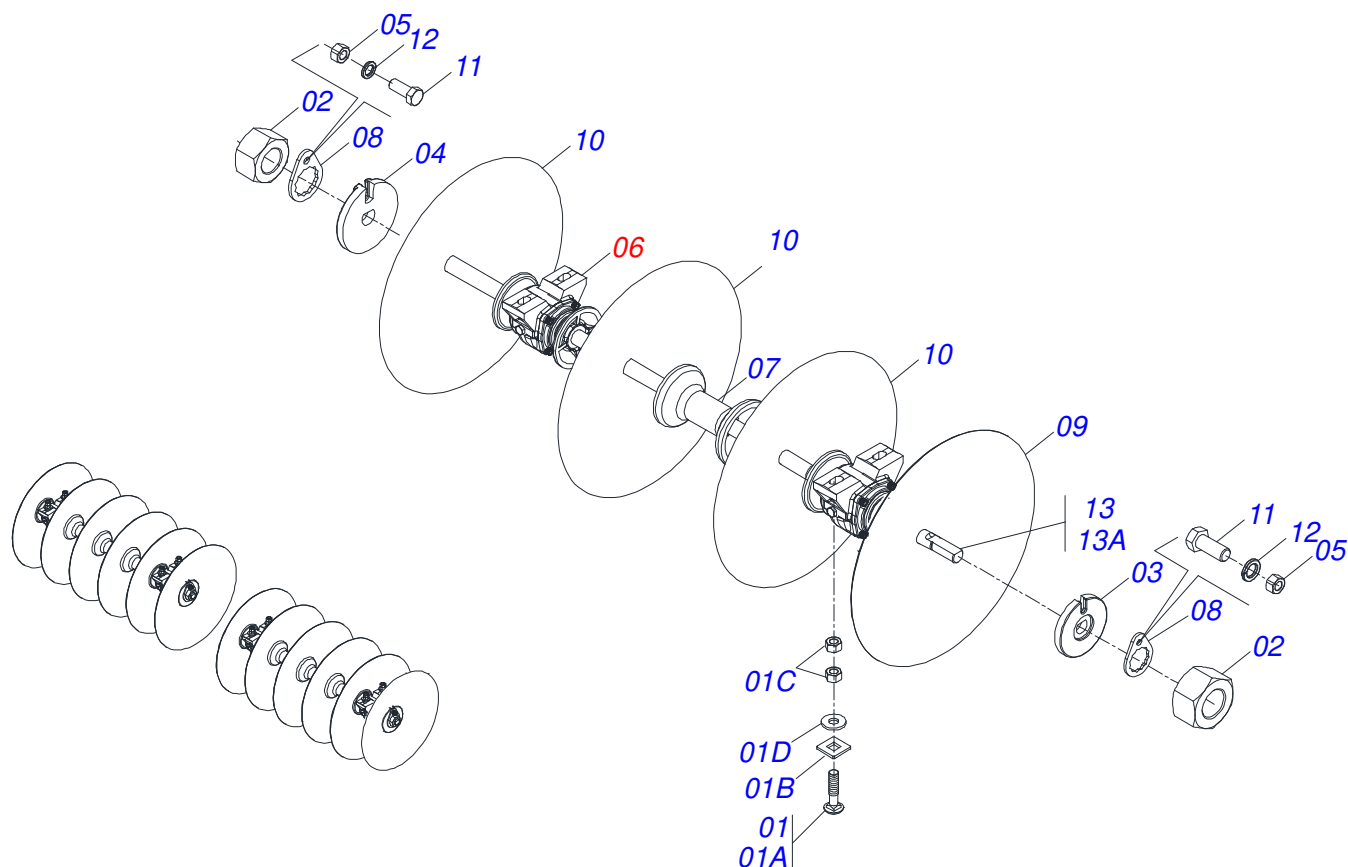

Item	Código	Descrição	Ver Pág.	QT
01	0501058802	CONJUNTO PECAS IMPLEMENTO 5/8 UNC X 2.3/4 CAPQ		04
01A	0503015154	PARAFUSO 5/8 UNC X 2.3/4 CAPQ G.5 ZN		04
01B	0501010947	TRAVA PARAFUSO 5/8		04
01C	0503010013	PORCA SEXTAVADA 5/8 UNC G.5 ZN		04
01D	0501012140	ARRUELA LISA 16,50 X 40 X 4,00 ZN		04
02	0501810087	PORCA 1.1/4 UNC 7FPP (SEXT.2) SA		02
03	0502010835	TRAVA EIXO EXTERNO 1.1/4		01
04	0502010834	TRAVA EIXO INTERNO 1.1/4		01
05	0503010013	PORCA SEXTAVADA 5/8 UNC G.5 ZN		02
06	0501046913	MANCAL AGRICOLA CM GX 192,5 1.1/4 PR	12	02
07	0502010549	SEPARADOR 192,5 C/ FR 1.1/4		03
08	0501010455	TRAVA PORCA		02
09	0601027301	DL20X3,5 C57AF02FR1.5/16 TATU		01
09.	0602027342	DR20X4,5 C57AF02FR1.5/16 10R TATU		01
09..	0602025251	DR18X3,5 C45AF02FC31,75 D247 9REC		01
10	0601029417	DL22X4,5 C64AF02FR1.5/16 TATU		01
10.	0602027340	DR20X3,5 C57AF02FR1.5/16 10REC TATU		11
10..	0602027304	DR20X4 C52AFPAFR70+4FR D191 10R AUS		11
10...	0602027342	DR20X4,5 C57AF02FR1.5/16 10R TATU		11
10....	0602027301	DR20X3,5 C50AF02FQ1.3/16XFC1.5/16		11
10.....	0602029421	DR22X4,5 C64AF02FR1.5/16 10R TATU		11
10.....	0602029418	DR22X4 C64AF02FR1.9/16 10R TATU		11
11	0501011234	PARAFUSO 5/8 UNC X 3 C A P Q G.5 ZN		02
12	0503010027	ARRUELA PRESSAO 5/8 ZN 1K01574		02
13	0501042201	EIXO 1.1/4 X 1090 COM PORCAS		01
13A	0501016649	EIXO 1.1/4 X 1090		01