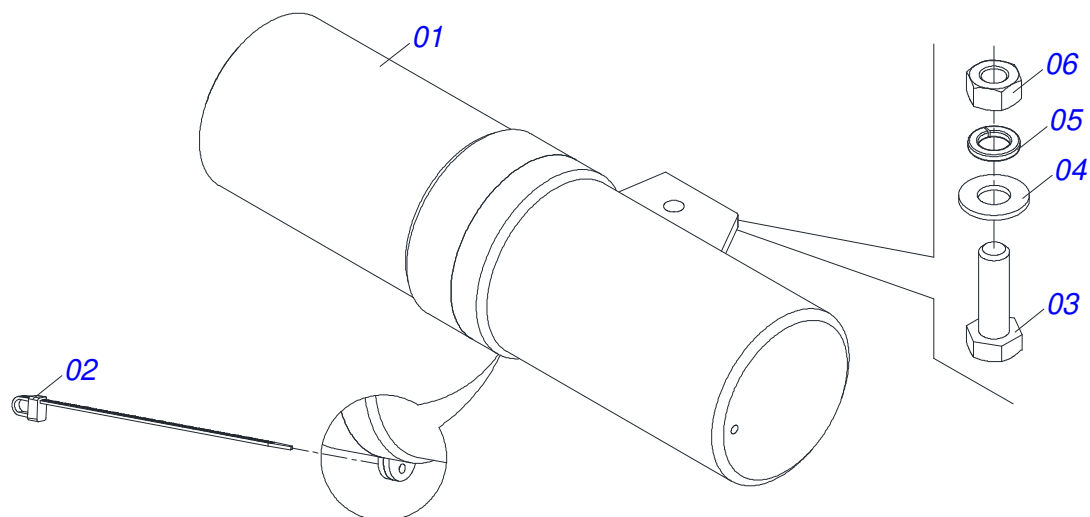

Item	Código	Descrição	Ver Pág.	QT
01	0503060100	PORTA MANUAL INSTRUÇÕES		01
02	0503010267	ABRACADEIRA NYLON 3,60 X 1,3 X 155 MM		01
03	0503010363	PARAFUSO 5/16 UNC X 1 C S G.2 ZN		01
04	0501010694	ARRUELA LISA 8,50 X 18 X 1,50 ZN		01
05	0503010179	ARRUELA PRESSAO 5/16 ZN 1K01528		01
06	0503010337	PORCA SEXTAVADA 5/16 UNC G.5 ZN		01