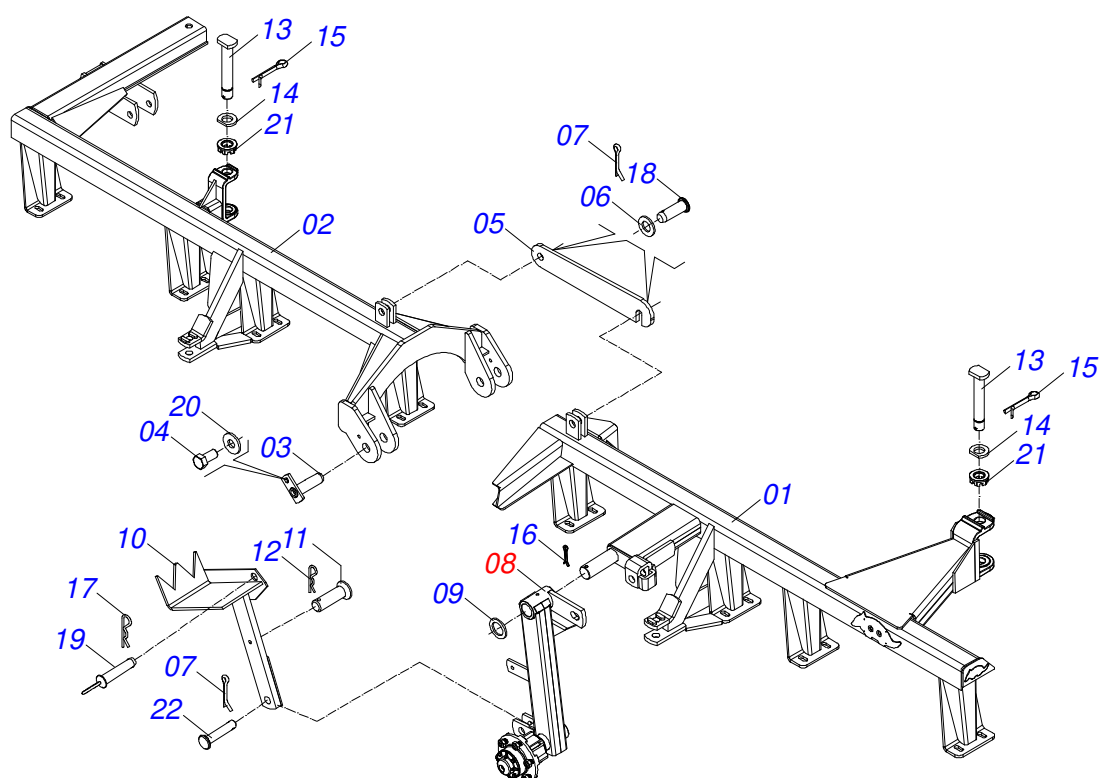

Item	Código	Descrição	Ver Pág.	QT
01	0511069386	CHASSI DIANTEIRA DIREITA		01
02	0511069387	CHASSI DIANTEIRA ESQUERDA		01
03	0501063751	EIXO ARTICULAÇÃO COM TRAVA 37,2X140 PARA GRAXEIRA		02
04	0503010962	PARAFUSO 5/8 UNC X 1.1/4 C S G.5 ZN		02
05	0501018941	TRAVA PARA TRANSPORTE		01
06	0511017480	ARRUELA LISA 29 X 54 X 4,75 ZN		01
07	0503010571	CONTRAPINO 1/4 X 1.1/2		02
08	0501051638	RODADO DIREITO SEM PNEU	12	01
09	0501015875	ARRUELA LISA 53,2/53,7X80X6,3N GNF		01
10	0501060598	MACACO SUSPENSÃO ESQUERDA		01
11	0521010625	EIXO JUNCAO 11,10 X 52 PDC ZN		01
12	0503030168	CUPILHA 3 X 50		01
13	0531019497	EIXO ARTICULADO 38,10 X 235		02
14	0531019540	ARRUELA LISA 39,50X70X9,50 COM RECORTE		02
15	0503010010	CONTRAPINO 1/4 X 2.1/2		02
16	0503010534	CONTRAPINO 3/8 X 2.1/2 ZN		02
17	0503030012	CUPILHA 4 X 88		01
18	0521810592	EIXO JUNCAO 27,80 X 80 GNL SA		01
19	0521066143	EIXO JUNCAO 25 X 105 C/ARGOLA SA GNM		02
20	0501812140	ARRUELA LISA 16,50 X 40 X 4,00 SA		01
21	0501011301	PORCA CASTELO 1.1/2 UNC 6 FPP SEXTAVADA 2.5/16 ZN		02
22	0521812535	EIXO JUNCAO 27,80 X 70 CA SA		02