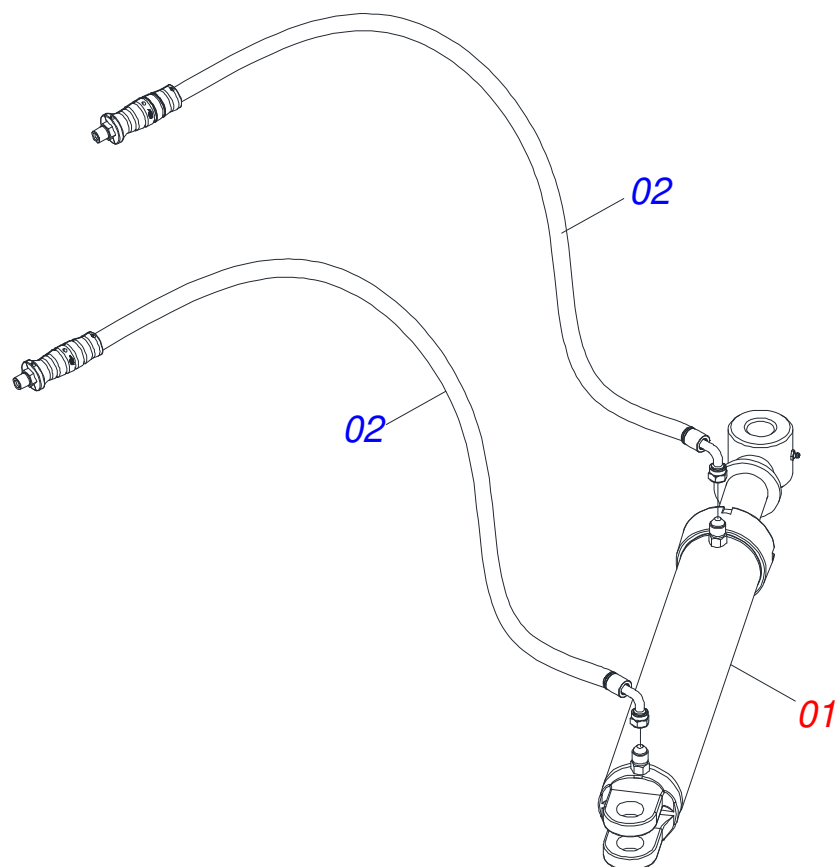

Item	Código	Descrição	Ver Pág.	QT
01	0511058459	CILINDRO HIDRAULICO 50,80 X 85,72 X 800 X 402	5	01
02	0501080363	MANGUEIRA 3/8 X 4500 TR-TM		02