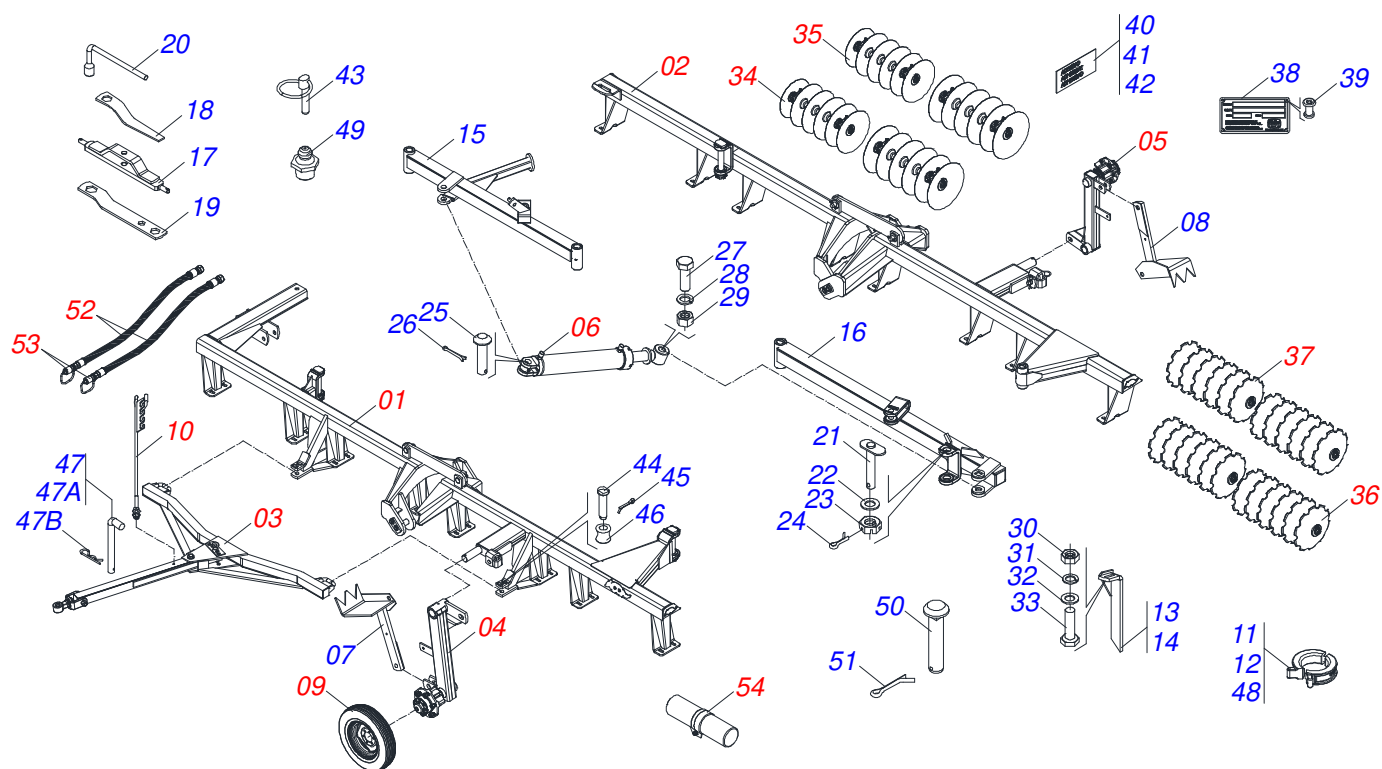

# INDICE

0909098884	CHASSI COMPLETO	.....	1
0511047371	CHASSI DIANTEIRO COMPLETO	.....	2
0511047372	CHASSI TRASEIRO COMPLETO	.....	3
0909098877	CIRCUITO HIDRAULICO	.....	4
0511058459	CILINDRO HIDRAULICO 50,80 X 85,72 X 800 X 402	.....	5
0521053485	CONJUNTO PORTA MANUAL	.....	6
0909098879	SEÇÃO DE DISCOS TRASEIRA DIREITA	.....	7
0909098880	SEÇÃO DE DISCOS TRASEIRA ESQUERDA	.....	8
0909098881	SEÇÃO DE DISCOS DIANTEIRA ESQUERDA	.....	9
0909098882	SEÇÃO DE DISCOS DIANTEIRA DIREITA	.....	10
0501040257	SUPORTE MANGUEIRA 3/4 X 975 COMPLETO	.....	11
0501051638	RODADO DIREITO SEM PNEU	.....	12
0501051637	RODADO ESQUERDO SEM PNEU	.....	13
0501051142	CAIXA RODADO COM ROLAMENTO	.....	14
0909094970	CIRCUITO HIDRAULICO	.....	15
0511058461	CILINDRO HIDRAULICO 50,80X85,72X800X402	.....	16
0501046913	MANCAL AGRICOLA CM GX 192,5 1.1/4 PR	.....	17
0521047189	MANCAL AGRICOLA DM OL 192,5 X 1.1/4 OSCILANTE IMPLEMENTO GN	.....	18
0521050842	MANCAL AGRICOLA DMO 192,5 X 1.1/4 IMPLEMENTO	.....	19
0511047373	CABECALHO COMPLETO	.....	20