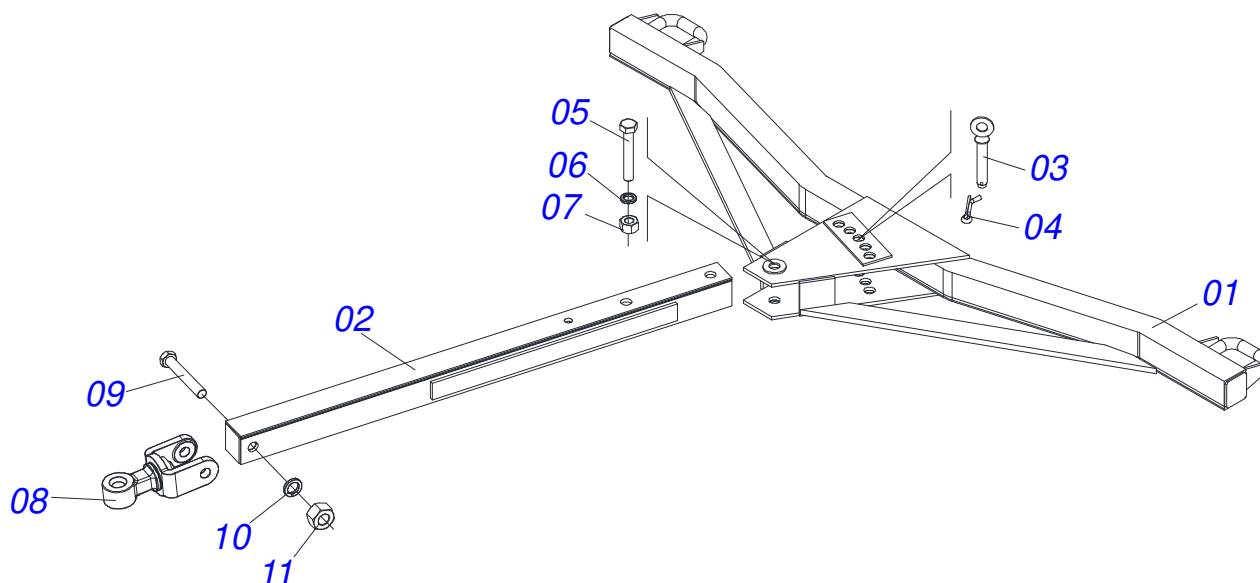

Item	Código	Descrição	Ver Pág.	QT
001	0511069390	BARRA ENG GNFM 48		01
002	0501060188	BARRA DE TRAÇÃO 1400		01
003	0501068993	EIXO JUNCAO 25,40 X 140 C/ARR GA ZN		01
004	0503010523	CONTRAPINO 1/4 X 2 1G13201		02
005	0501010191	PARAFUSO 1 UNC X 6 C S G.5 ZN		01
006	0503011438	ARRUELA PRESSAO 1		01
007	0501010059	PORCA SEXTAVADA 1 UNC (PESADA) G.5 ZN		01
008	0521061775	ENGATE AO TRATOR		01
009	0501010060	PARAFUSO 1 UNC X 6.1/2 C S G.5 ZN		01
010	0503011438	ARRUELA PRESSAO 1		01
011	0501010059	PORCA SEXTAVADA 1 UNC (PESADA) G.5 ZN		01