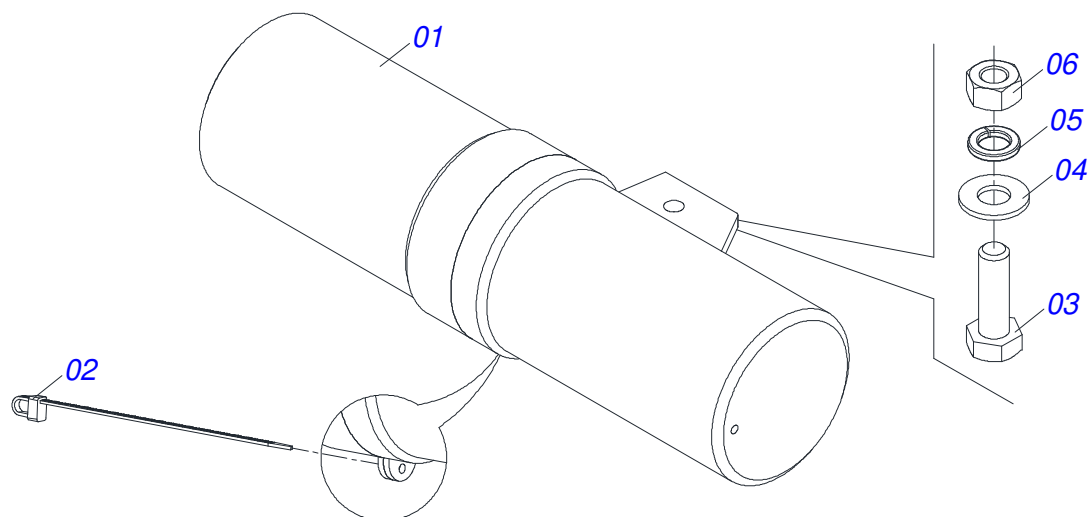

Item	Código	Descrição	Ver Pág.	QT
01	0511058459	CILINDRO HIDRAULICO 50,80 X 85,72 X 800 X 402	5	01
02	0501080363	MANGUEIRA 3/8 X 4500 TR-TM		02

Item	Código	Descrição	Ver Pág.	QT
01	0521061064	CAMISA 85,72 X 510 GN/GNM/GNF/GNFM		01
02	0521067533	EXTENSOR 50,80 X 697 GNFM		01
03	0503010042	ANEL O RING 2-214 N 3006-9B 1G05116		01
04	0503010063	PORCA SEXTAVADO AUTOTRAVANTE COM NYLON 1 UNS ALTA G.5 ZN		01
05	0503030385	PLUG CILINDRICO N-002		02
06	0503010002	GRAXEIRA 1800		02
07	0571019710	EMBOLO 44,45 X 85,72 CILINDRO HIDRAULICO		01
08	0503017935	ANEL ZW 008500260 AGEL		01
09	0503018144	ANEL GUIA 6W6-3375-250		01
10	0581013227	TAMPA MOVEI 85,72 SDA3E		01
11	0581013228	SUPORTE ANEIS 50,80 X 85,72 GNFM		01
12	0503017940	ANEL BACK-UP 8-337		02
13	0503017939	ANEL O RING 2-337 N 3006-9B		02
14	0503010039	ANEL RASPADOR D-2000 1G24231		01
15	0503018026	GAXETA 1870-2000-375 B POLYMAX		01
16	0503018025	ANEL GUIA W2-2250-750 (3097 AGEL)		01
17	0503018024	ANEL BS OD050805200171D-BR		01