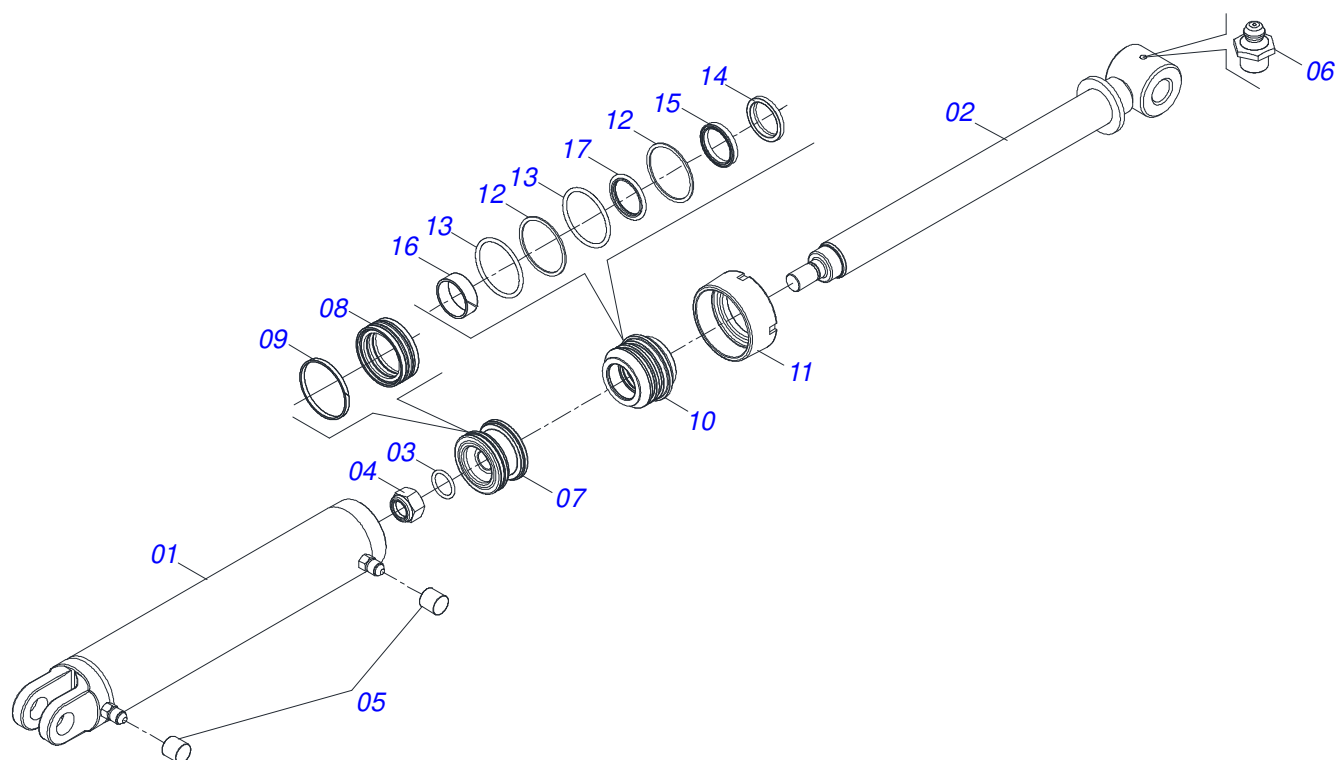

Item	Código	Descrição	Ver Pág.	QT
01	0521063982	CAMISA 85,72 X 510 GNFM		01
02	0521067533	EXTENSOR 50,80 X 697 GNFM		01
03	0503010042	ANEL O RING 2-214 N 3006-9B 1G05116		01
04	0503010063	PORCA SEXTAVADO AUTOTRAVANTE COM NYLON 1 UNS ALTA G.5 ZN		01
05	0503030385	PLUG CILINDRICO N-002		02
06	0503010002	GRAXEIRA 1800		01
07	0571019710	EMBOLO 44,45 X 85,72 CILINDRO HIDRAULICO		01
08	0503017935	ANEL ZW 008500260 AGEL		01
09	0503018144	ANEL GUIA 6W6-3375-250		01
10	0581013228	SUPORTE ANEIS 50,80 X 85,72 GNFM		01
11	0581013227	TAMPA MOVEL 85,72 SDA3E		01
12	0503017940	ANEL BACK-UP 8-337		02
13	0503017939	ANEL O RING 2-337 N 3006-9B		02
14	0503010039	ANEL RASPADOR D-2000 1G24231		01
15	0503018026	GAXETA 1870-2000-375 B POLYMAX		01
16	0503018025	ANEL GUIA W2-2250-750 (3097 AGEL)		01
17	0503018024	ANEL BS OD050805200171D-BR		01