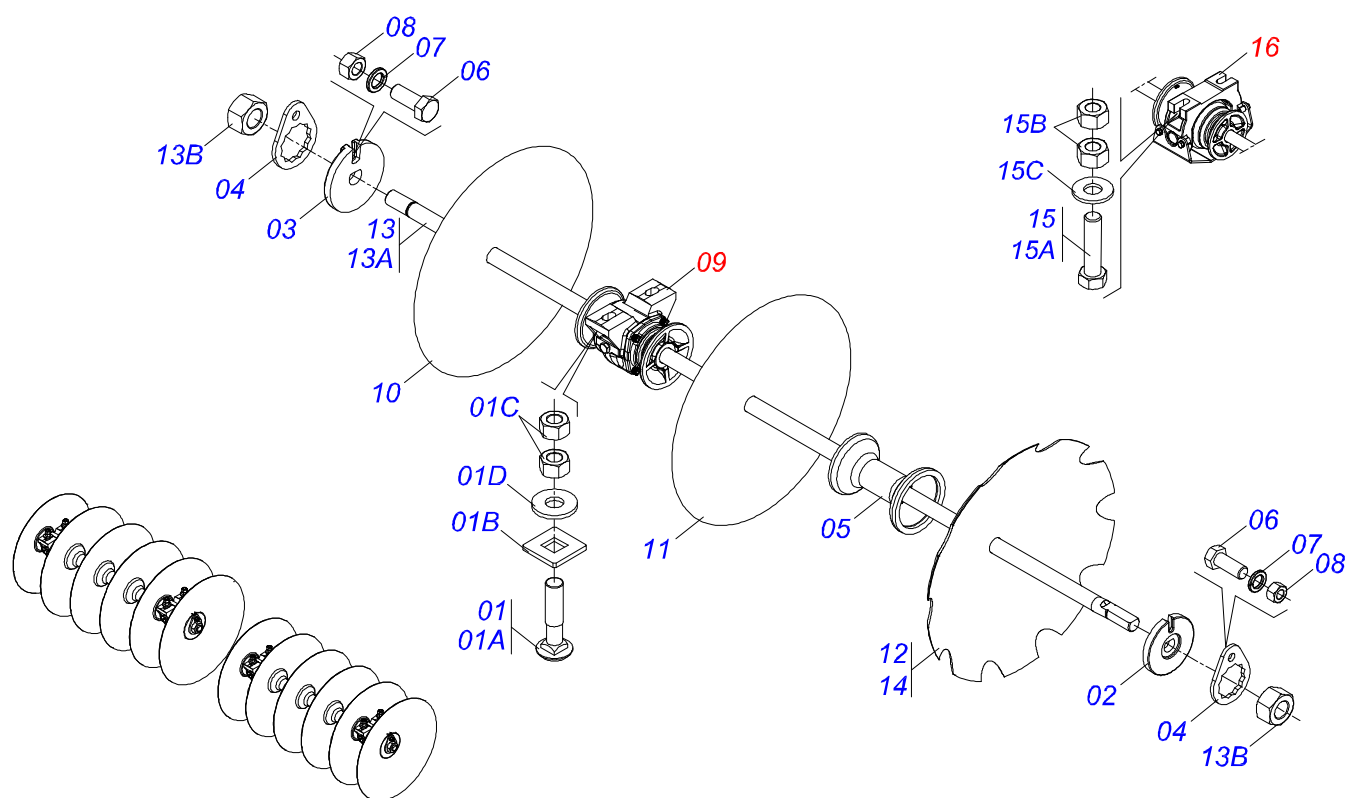

Item	Código	Descrição	Ver Pág.	QT
01	0511058459	CILINDRO HIDRAULICO 50,80 X 85,72 X 800 X 402	5	01
02	0501080363	MANGUEIRA 3/8 X 4500 TR-TM		02

Item	Código	Descrição	Ver Pág.	QT
01	0521061064	CAMISA 85,72 X 510 GN/GNM/GNF/GNFM		01
02	0521067533	EXTENSOR 50,80 X 697 GNFM		01
03	0503010042	ANEL O RING 2-214 N 3006-9B 1G05116		01
04	0503010063	PORCA SEXTAVADO AUTOTRAVANTE COM NYLON 1 UNS ALTA G.5 ZN		01
05	0503030385	PLUG CILINDRICO N-002		02
06	0503010002	GRAXEIRA 1800		02
07	0571019710	EMBOLO 44,45 X 85,72 CILINDRO HIDRAULICO		01
08	0503017935	ANEL ZW 008500260 AGEL		01
09	0503018144	ANEL GUIA 6W6-3375-250		01
10	0581013227	TAMPA MOVEI 85,72 SDA3E		01
11	0581013228	SUPORTE ANEIS 50,80 X 85,72 GNFM		01
12	0503017940	ANEL BACK-UP 8-337		02
13	0503017939	ANEL O RING 2-337 N 3006-9B		02
14	0503010039	ANEL RASPADOR D-2000 1G24231		01
15	0503018026	GAXETA 1870-2000-375 B POLYMAX		01
16	0503018025	ANEL GUIA W2-2250-750 (3097 AGEL)		01
17	0503018024	ANEL BS OD050805200171D-BR		01

Item	Código	Descrição	Ver Pág.	QT
01	0503060100	PORTA MANUAL INSTRUÇÕES		01
02	0503010267	ABRACADEIRA NYLON 3,60 X 1,3 X 155 MM		01
03	0503010363	PARAFUSO 5/16 UNC X 1 C S G.2 ZN		01
04	0501010694	ARRUELA LISA 8,50 X 18 X 1,50 ZN		01
05	0503010179	ARRUELA PRESSAO 5/16 ZN 1K01528		01
06	0503010337	PORCA SEXTAVADA 5/16 UNC G.5 ZN		01