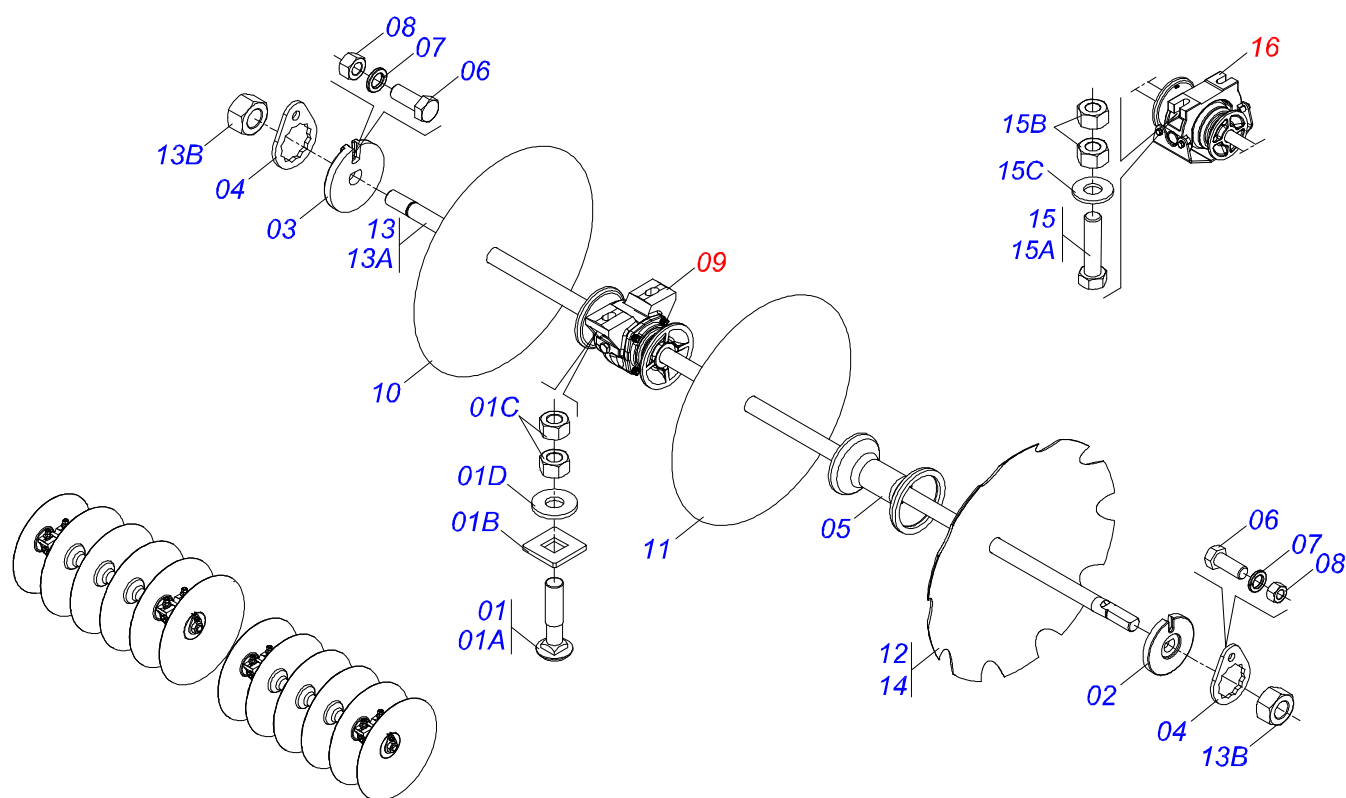

Item	Código	Descrição	Ver Pág.	QT
01	0501058802	CONJUNTO PECAS IMPLEMENTO 5/8 UNC X 2.3/4 CAPQ		04
01A	0503015154	PARAFUSO 5/8 UNC X 2.3/4 CAPQ G.5 ZN		01
01B	0501010947	TRAVA PARAFUSO 5/8		01
01C	0503010013	PORCA SEXTAVADA 5/8 UNC G.5 ZN		02
01D	0501012140	ARRUELA LISA 16,50 X 40 X 4,00 ZN		01
02	0502010835	TRAVA EIXO EXTERNO 1.1/4		01
03	0502010834	TRAVA EIXO INTERNO 1.1/4		01
04	0501010455	TRAVA PORCA		02
05	0502010549	SEPARADOR 192,5 C/ FR 1.1/4		03
06	0503010395	PARAFUSO 1/2 UNC X 1.1/4 CSRT G.5 ZN		02
07	0503010019	ARRUELA PRESSAO 1/2 ZN 1K01556		02
08	0503010013	PORCA SEXTAVADA 5/8 UNC G.5 ZN		02
09	0501046913	MANCAL AGRICOLA CM GX 192,5 1.1/4 PR	17	02
10	0601027301	DL20X3,5 C57AF02FR1.5/16 TATU		02
11	0601029417	DL22X4,5 C64AF02FR1.5/16 TATU		02
12	0602027342	DR20X4,5 C57AF02FR1.5/16 10R TATU		01
12.	0602025251	DR18X3,5 C45AF02FC31,75 D247 9REC		01
12..	0602025259	DR18X3 C45AF02FR1.5/16 9REC TATU		01
12...	0602027340	DR20X3,5 C57AF02FR1.5/16 10REC TATU		11
12....	0602027304	DR20X4 C52AFPAFR70+4FR D191 10R AUS		11
13	0501042201	EIXO 1.1/4 X 1090 COM PORCAS		01
13A	0501016649	EIXO 1.1/4 X 1090		01
13B	0501810087	PORCA 1.1/4 UNC 7FPP (SEXT.2) SA		02
14	0602027342	DR20X4,5 C57AF02FR1.5/16 10R TATU		11
14.	0602027301	DR20X3,5 C50AF02FQ1.3/16XFC1.5/16		11
14..	0602029421	DR22X4,5 C64AF02FR1.5/16 10R TATU		11
14...	0602029418	DR22X4 C64AF02FR1.9/16 10R TATU		11
15	0521059224	CONJUNTO PARAFUSO 5/8 UNC X 2.3/4 P/MANCAL OSC		04
15A	0501013233	PARAFUSO 5/8 UNC X 2.3/4 C S G.5 ZN		01
15B	0503010013	PORCA SEXTAVADA 5/8 UNC G.5 ZN		02