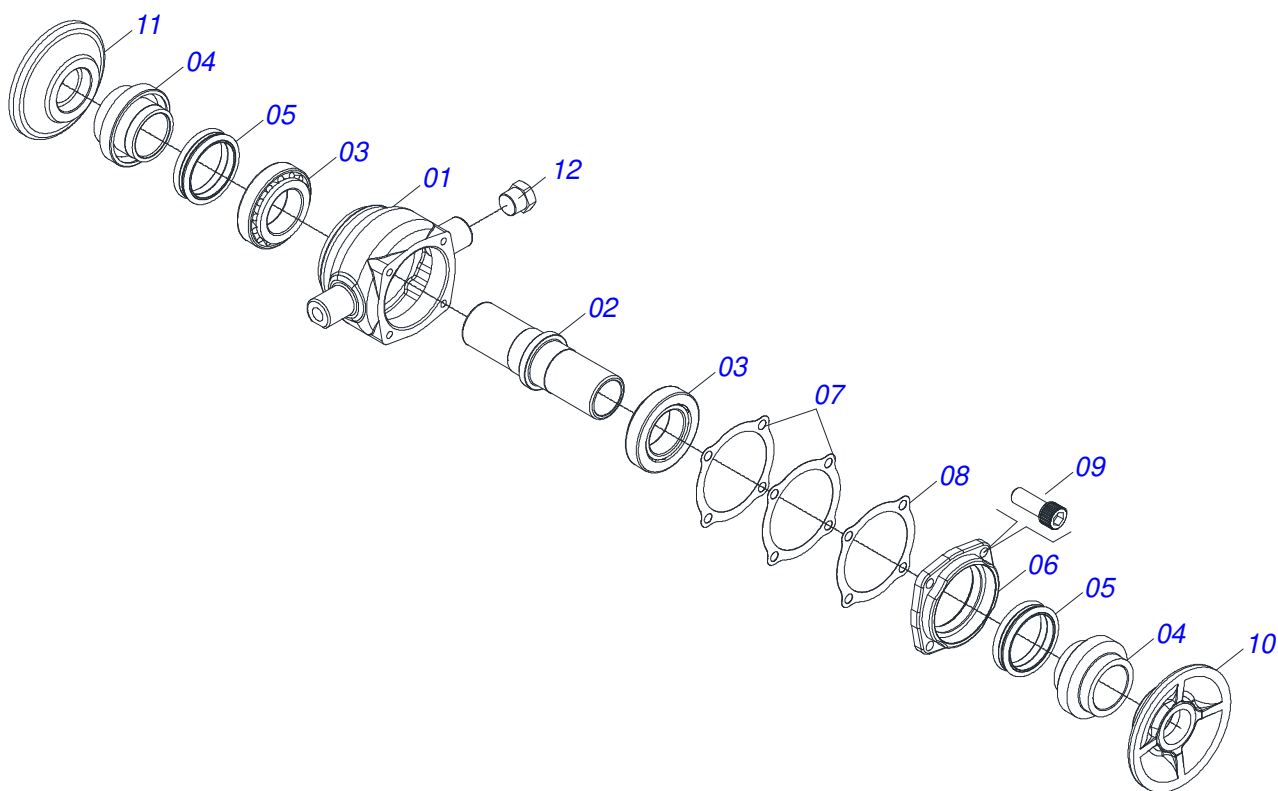

Item	Código	Descrição	Ver Pág.	QT
01	0502012839	CAIXA MANCAL AGRICOLA DM OL OSCILANTE 182/192,5		01
02	0502040060	EIXO CM/DM 182/192,5 SKF 32210		01
03	0503010006	ROLAMENTO 32210 IMP		02
04	0502010541	PORTA RETENTOR COM BUCHA MRO-182(30210)		02
05	0503030026	RETENTOR LP JB-253		02
06	0502020424	TAMPA CAIXA MANCAL AGRICOLA DM O-182/192,225		01
07	0503030013	JUNTA VEDACAO 112 X 90,5 X 0,3		02
08	0503030684	JUNTA VEDACAO 112 X 90,5 X 0,1		01
09	0503010134	PARAFUSO 3/8 UNC X 1 C C SI 12.9		04
10	0502010070	ENCOSTO EXTERNO DO DISCO		01
11	0502010071	ENCOSTO INTERNO DO DISCO		01
12	0503010856	BUJAO R 3/8 BSPT		02
13	3402301247	OLEO LUBRIFICANTE MINERAL SAE 90 APIGL4		00