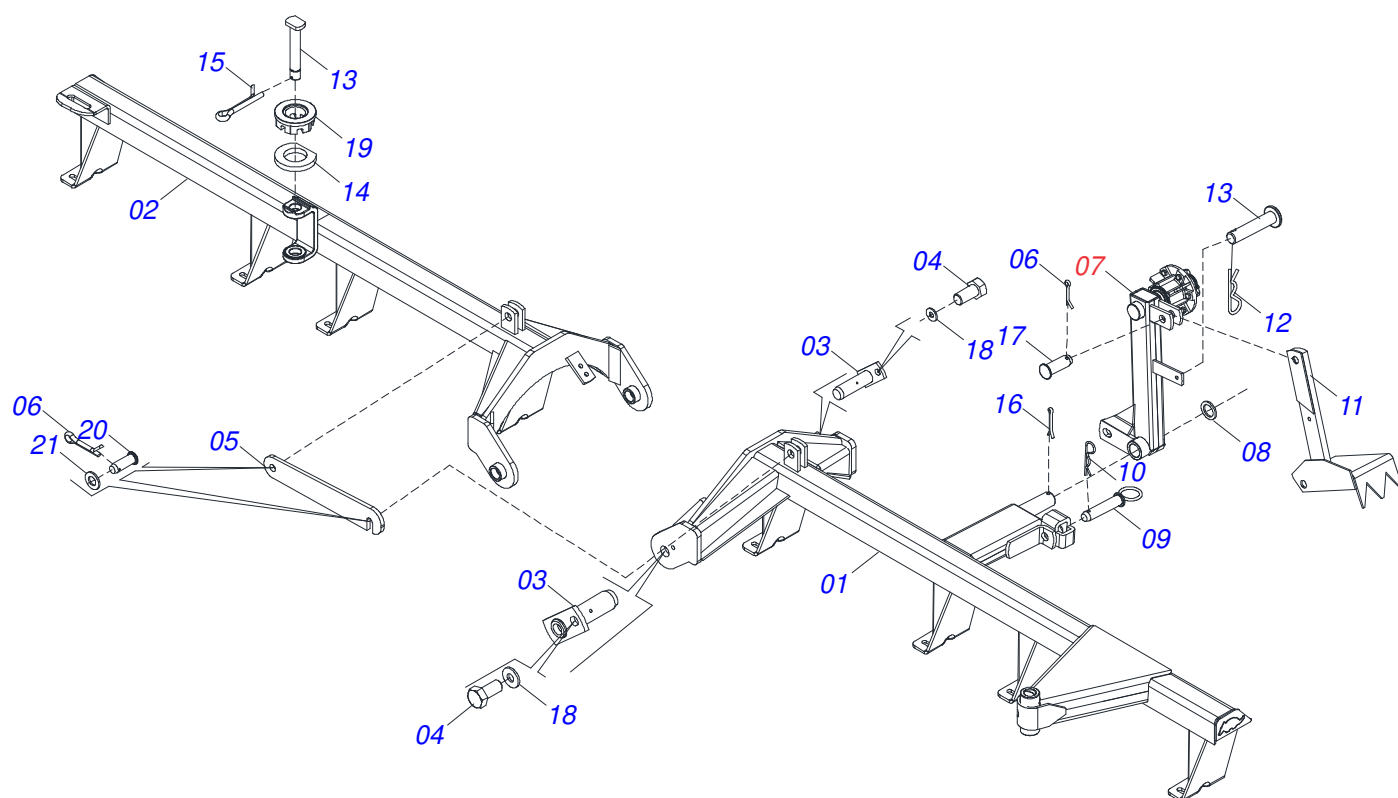

Item	Código	Descrição	Ver Pág.	QT
001	0511069388	CHASSI TRASEIRA DIREITA		01
002	0511069389	CHASSI TRASEIRA ESQUERDA		01
003	0501063751	EIXO ARTICULAÇÃO COM TRAVA 37,2X140 PARA GRAXEIRA		02
004	0503010962	PARAFUSO 5/8 UNC X 1.1/4 C S G.5 ZN		02
005	0501018941	TRAVA PARA TRANSPORTE		01
006	0503010571	CONTRAPINO 1/4 X 1.1/2		02
007	0501051637	RODADO ESQUERDO SEM PNEU	13	01
008	0501015875	ARRUELA LISA 53,2/53,7X80X6,3N GNF		01
009	0521066143	EIXO JUNCAO 25 X 105 C/ARGOLA SA GNM		01
010	0503030012	CUPILHA 4 X 88		01
011	0501060597	MACACO SUSPENSÃO DIREITO		01
012	0503030168	CUPILHA 3 X 50		01
013	0531019497	EIXO ARTICULADO 38,10 X 235		01
014	0531019540	ARRUELA LISA 39,50X70X9,50 COM RECORTE		01
015	0503010010	CONTRAPINO 1/4 X 2.1/2		01
016	0503010534	CONTRAPINO 3/8 X 2.1/2 ZN		01
017	0521010592	EIXO JUNCAO 27,80 X 80		01
018	0501012140	ARRUELA LISA 16,50 X 40 X 4,00 ZN		02
019	0501011301	PORCA CASTELO 1.1/2 UNC 6 FPP SEXTAVADA 2.5/16 ZN		01
020	0521012535	EIXO JUNCAO 27,80 X 70 C A ZN		02
021	0511817480	ARRUELA LISA 29 X 54 X 4,75 SA		02