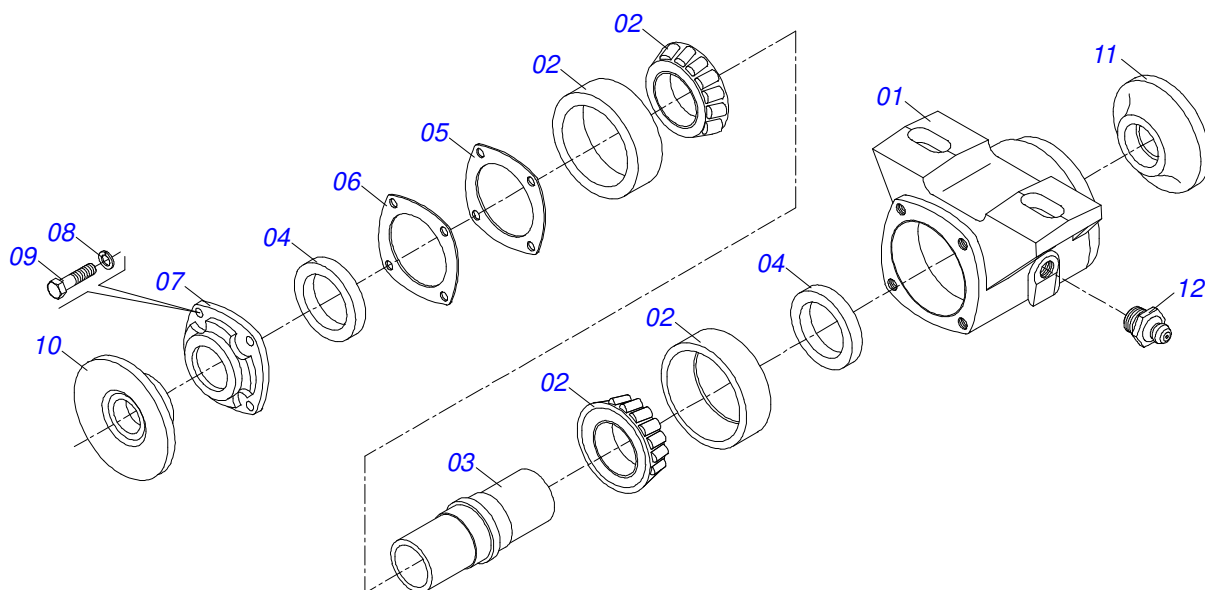

Item	Código	Descrição	Ver Pág.	QT
01	0502020313	CAIXA PARA MANCAL		01
02	0503010111	ROLAMENTO 30210		02
03	0502040218	EIXO		01
04	0503010468	RET 01199-GB		02
05	0503030013	JUNTA VEDACAO 112 X 90,5 X 0,3		02
06	0503030684	JUNTA VEDACAO 112 X 90,5 X 0,1		01
07	0502020273	TAMPA CX CM		01
08	0503011443	ARRUELA PRESSAO 3/8 SA		04
09	0503810237	PARAFUSO 3/8 UNC X 1 C S G.5 SA		04
10	0502010070	ENCOSTO EXTERNO DO DISCO		01
11	0502010071	ENCOSTO INTERNO DO DISCO		01
12	0503010002	GRAXEIRA 1800		01