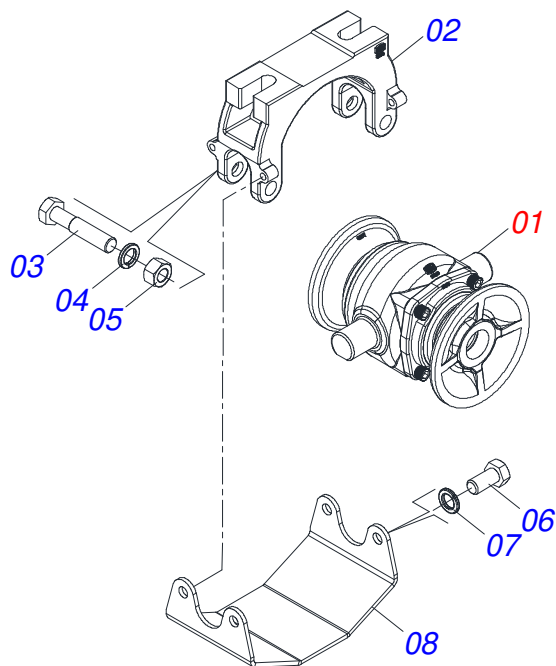

Item	Código	Descrição	Ver Pág.	QT
01	0521050842	MANCAL AGRICOLA DMO 192,5 X 1.1/4 IMPLEMENTO	19	01
02	0502012854	SUPORTE MANCAL AGRICOLA DM OL OSCILANTE 182/192,5		01
03	0501011541	PARAFUSO 5/8 UNC X 3 CS G.5 ZN1K28066		02
04	0503010027	ARRUELA PRESSAO 5/8 ZN 1K01574		02
05	0503010013	PORCA SEXTAVADA 5/8 UNC G.5 ZN		02
06	0503011334	PARAFUSO 3/8 UNC X 3/4 CS G.5 ZN		04
07	0503010025	ARRUELA PRESSAO 3/8 ZN 1K01527		04
08	0581014143	CAPA PROTETORA MANCAIS OSCILANTE 182/192/225		01