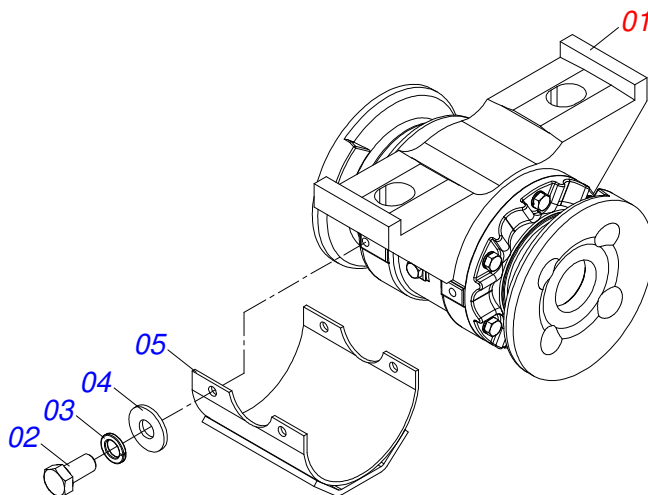

Item	Código	Descrição	Ver Pág.	QT
01	0511045349	MANCAL AGRICOLA DM 330 X 2.1/2		01
02	0503010834	PARAFUSO 1/2 UNC X 1 C S G.5 ZN		04
03	0503010019	ARRUELA PRESSAO 1/2 ZN 1K01556		04
04	0511017302	ARRUELA LISA 13,50 X 32,50 X 3,0 ZN		04
05	0521067034	CAPA PROTETORA MANCAL COM REFORÇO		01