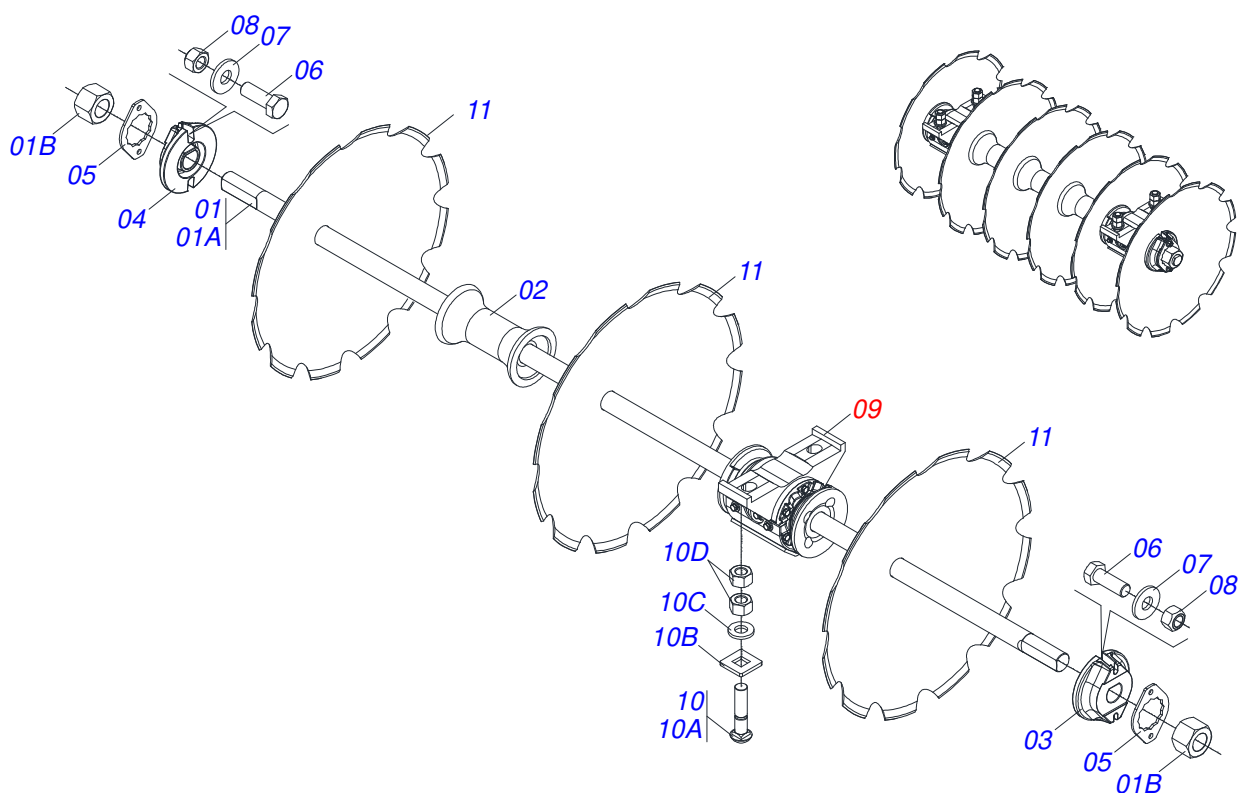

Item	Código	Descrição	Ver Pág.	QT
01	0511042484	EIXO 2.1/2 X 1985 COM PORCAS		01
01A	0541012129	EIXO 2.1/2 X 1985		01
01B	0502040064	PORCA R2.1/2UNC 7FPP X 70 SEXTAVADO 99		02
02	0502011425	SEPARADOR 330 X 2.1/2		03
03	0502010592	TRAVA EIXO INTERNO 2.1/2		01
04	0502010593	TRAVA EIXO EXTERNO 2.1/2		01
05	0541010368	TRAVA PORCA ZN		02
06	0503010232	PARAFUSO 5/8 UNC X 1.3/4 C S G.5 ZN		04
07	0501012140	ARRUELA LISA 16,50 X 40 X 4,00 ZN		04
08	0503012412	PORCA SEXTAVADA AUTOTRAVANTE 5/8 UNC G.5 ZN		04
09	0511042290	MANCAL AGRICOLA DM 330 X 2.1/2 COM PROTECAO	24	02
10	0501041301	PARAFUSO 1.1/4 UNC X 5.3/4 CA COMPLETO		04
10A	0501010954	PARAFUSO 1.1/4 UNC X 5.3/4 C A 8.8 ZN		04
10B	0501010953	TRAVA PARAFUSO 1.1/4		04
10C	0531010713	ARRUELA LISA 32,50X 65X 8,0 PCC2 ZN		04
10D	0501010087	PORCA 1.1/4 UNC SEXTAVADA 2 ZN		08
11	0602048063	DR36X9 C130AF04FR2.9/16 12RE TATU		06