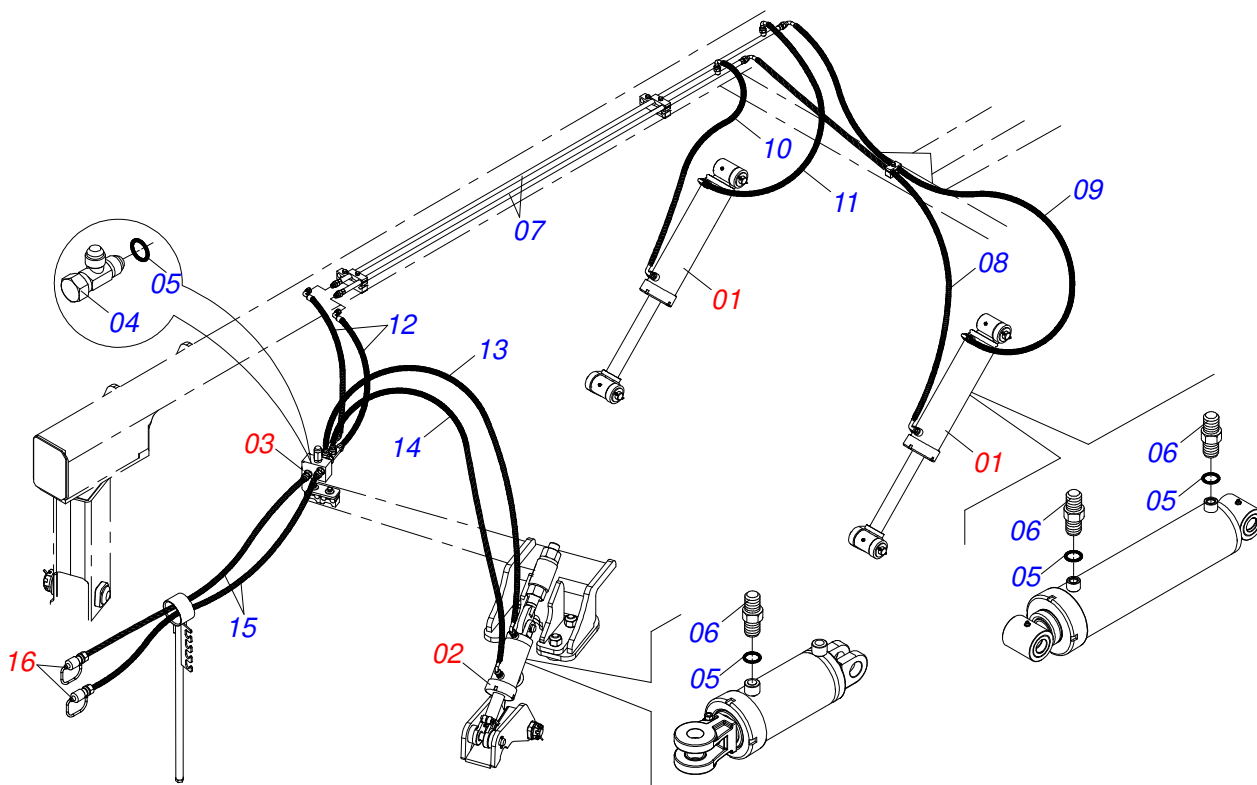

Item	Código	Descrição	Ver Pág.	QT
01	0511042483	EIXO 2.1/2 X 1650 COM PORCAS		01
01A	0541012128	EIXO 2.1/2 X 1650		01
01B	0502040064	PORCA R2.1/2UNC 7FPP X 70 SEXTAVADO 99		02
02	0502011425	SEPARADOR 330 X 2.1/2		02
03	0502010592	TRAVA EIXO INTERNO 2.1/2		01
04	0502010593	TRAVA EIXO EXTERNO 2.1/2		01
05	0541010368	TRAVA PORCA ZN		02
06	0503010232	PARAFUSO 5/8 UNC X 1.3/4 C S G.5 ZN		04
07	0501012140	ARRUELA LISA 16,50 X 40 X 4,00 ZN		04
08	0503012412	PORCA SEXTAVADA AUTOTRAVANTE 5/8 UNC G.5 ZN		04
09	0511042290	MANCAL AGRICOLA DM 330 X 2.1/2 COM PROTECAO	24	02
10	0501041301	PARAFUSO 1.1/4 UNC X 5.3/4 CA COMPLETO		04
10A	0501010954	PARAFUSO 1.1/4 UNC X 5.3/4 C A 8.8 ZN		04
10B	0501010953	TRAVA PARAFUSO 1.1/4		04
10C	0531010713	ARRUELA LISA 32,50X 65X 8,0 PCC2 ZN		04
10D	0501010087	PORCA 1.1/4 UNC SEXTAVADA 2 ZN		08
11	0602048063	DR36X9 C130AF04FR2.9/16 12RE TATU		06

Item	Código	Descrição	Ver Pág.	QT
01	0521051832	CILINDRO HIDRAULICO 53,98 X 114,30 X 654 X 346		02
02	0511058521	CILINDRO HIDRAULICO 50,80 X 101,60 X 527 X 165	5	01
03	0511059196	VALVULA COMPLETA	15	01
04	0503011968	ADAPTADOR T COM PORCA GIRATORIA LATAO 3/4 8R6X-S		02
05	0503010190	ANEL O RING 2-114 N 3006-9B		08
06	0501010617	NIPLE 3/4 NF X 3/4 NF SEXTAVADO 7/8 X 44		06
07	0521066937	DUTO DISTRIBUIDOR OLEO 2650 03SAIDAS R3/4 JIC		02
08	0501080432	MANGUEIRA 3/8 X 2600 TC-TC		01
09	0501080393	MANGUEIRA 3/8 X 2200 TC-TC		01
10	0501080065	MANGUEIRA 3/8 X 1200 TC-TC		01
11	0501080931	MANGUEIRA 3/8 X 1000 TC-TC		01
12	0501080150	MANGUEIRA 3/8 X 800 TR-TC		02
13	0501080302	MANGUEIRA 3/8 X 1300 TR-TC		01
14	0501080436	MANGUEIRA 3/8 X 1500 TR-TC		01
15	0501080205	MANGUEIRA 3/8 X 5500 TR-TM		02
16	0501053834	MACHO ENGATE RAPIDO 1/2 NPT		02