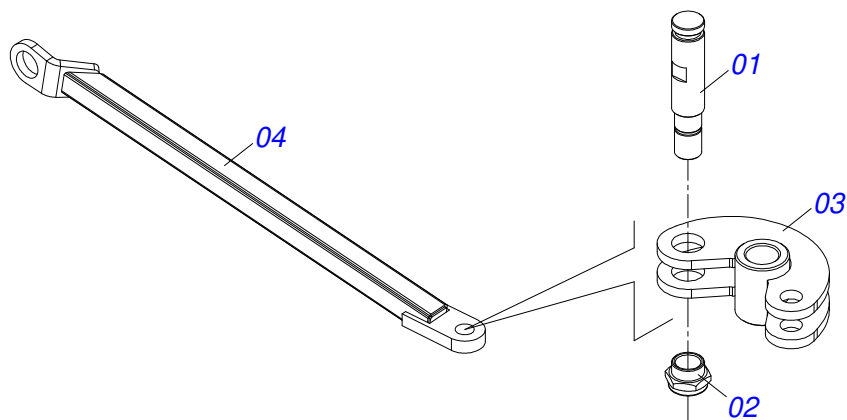

Item	Código	Descrição	Ver Pág.	QT
01	0561014074	EIXO TRAVA ARTICULAÇÃO FIXACÃO MOLLA 198		01
02	0541019258	PORCA AUTOFREN 1.1/4 C/REB		01
03	0521060779	TRAVA CHASSI GCRO 7012		01
04	0521060770	BRACO ACIONADOR DIANTEIRO ESQUERDO TRASEIRO DIREIRO		01