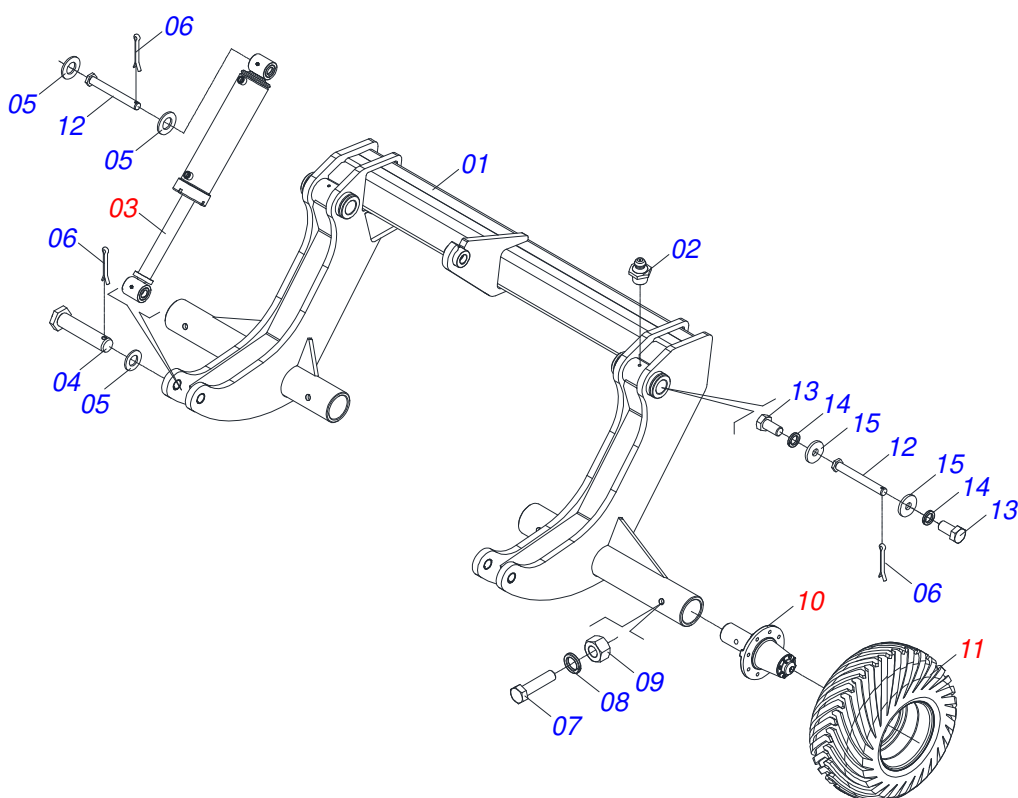

Item	Código	Descrição	Ver Pág.	QT
01	0531060840	RODEIRO		01
02	0503010002	GRAXEIRA 1800		02
03	0521058003	CILINDRO HIDRAULICO 53,98 X 127 X 660 X 340	13	02
04	0531060841	EIXO CILINDRO RODEIRO 37,50 X 151		02
05	0501012916	ARRUELA LISA 38,50 X 66 X 4,75 ZN		08
06	0503010534	CONTRAPINO 3/8 X 2.1/2 ZN		08
07	0503011198	PARAFUSO 3/4 UNC X 6 CS G.5 ZN		02
08	0503010023	ARRUELA PRESSAO 3/4 ZN 1K01584		02
09	0503010014	PORCA SEXTAVADA 3/4 UNC (PESADA) G.5 ZN		02
10	0501056467	RODADO SEM PNEU	14	02
11	0503060102	RODA COM PNEU 400/60 - 14L		02
12	0531060842	EIXO CILINDRO RODEIRO 37,50 X 292		02
13	0503011250	PARAFUSO 1 UNC X 2 C S G.7 ZN		04
14	0503010012	ARRUELA PRESSAO 1 ZN 1K01602		04
15	0521011565	ARRUELA LISA 26,50 X 80 X 9,50 ZN		04