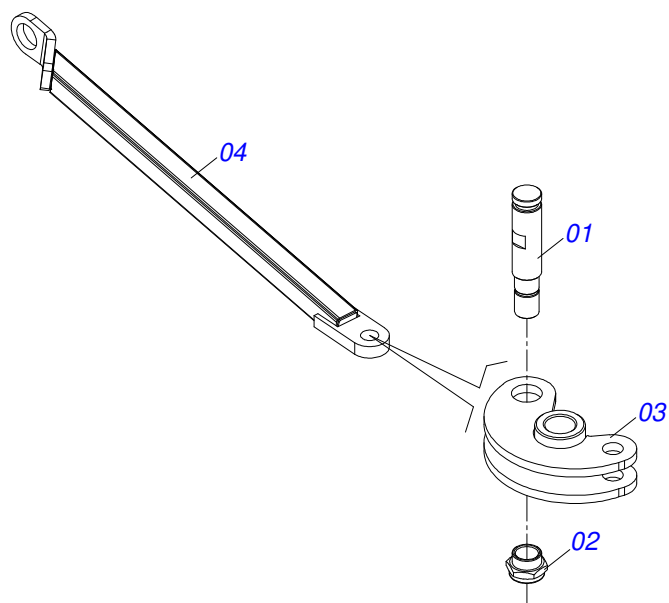

Item	Código	Descrição	Ver Pág.	QT
01	0561014074	EIXO TRAVA ARTICULAÇÃO FIXACÃO MOLA 198		01
02	0541019258	PORCA AUTOFREN 1.1/4 C/REB		01
03	0521060779	TRAVA CHASSI GCRO 7012		01
04	0521060771	BRACO ACIONADOR DIANTEIRO DIREITO TRASEIRO ESQUERDO		01