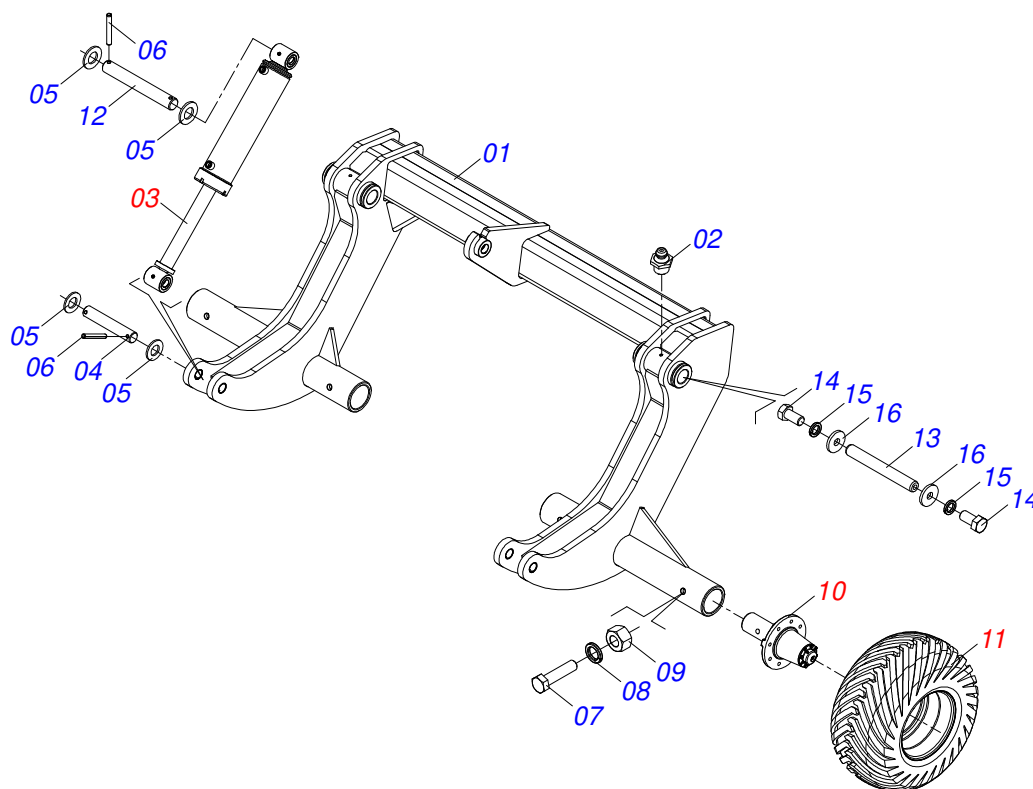

Item	Código	Descrição	Ver Pág.	QT
01	0521066478	RODEIRO		01
02	0503010002	GRAXEIRA 1800		02
03	0521051832	CILINDRO HIDRAULICO 53,98 X 114,30 X 654 X 346		02
04	0531018101	EIXO ARTICULACAO 31,75 X 160		02
05	0501017779	ARRUELA LISA 32 X 60 X 4,75		08
06	0503011877	PINO ELASTICO 701194 8 X 60		08
07	0503011198	PARAFUSO 3/4 UNC X 6 CS G.5 ZN		02
08	0503010023	ARRUELA PRESSAO 3/4 ZN 1K01584		02
09	0503010014	PORCA SEXTAVADA 3/4 UNC (PESADA) G.5 ZN		02
10	0501056467	RODADO SEM PNEU	14	02
10.	0531051143	RODADO SEM PNEU 11,25INX8,62INX10F (FURO 50)		04
11	0503060102	RODA COM PNEU 400/60 - 14L		02
12	0531018105	EIXO ARTICULACAO 31,75 X 300 25 ZN		02
13	0531018062	EIXO JUNCAO 408		02
14	0503011250	PARAFUSO 1 UNC X 2 C S G.7 ZN		04
15	0503010012	ARRUELA PRESSAO 1 ZN 1K01602		04
16	0521011565	ARRUELA LISA 26,50 X 80 X 9,50 ZN		04