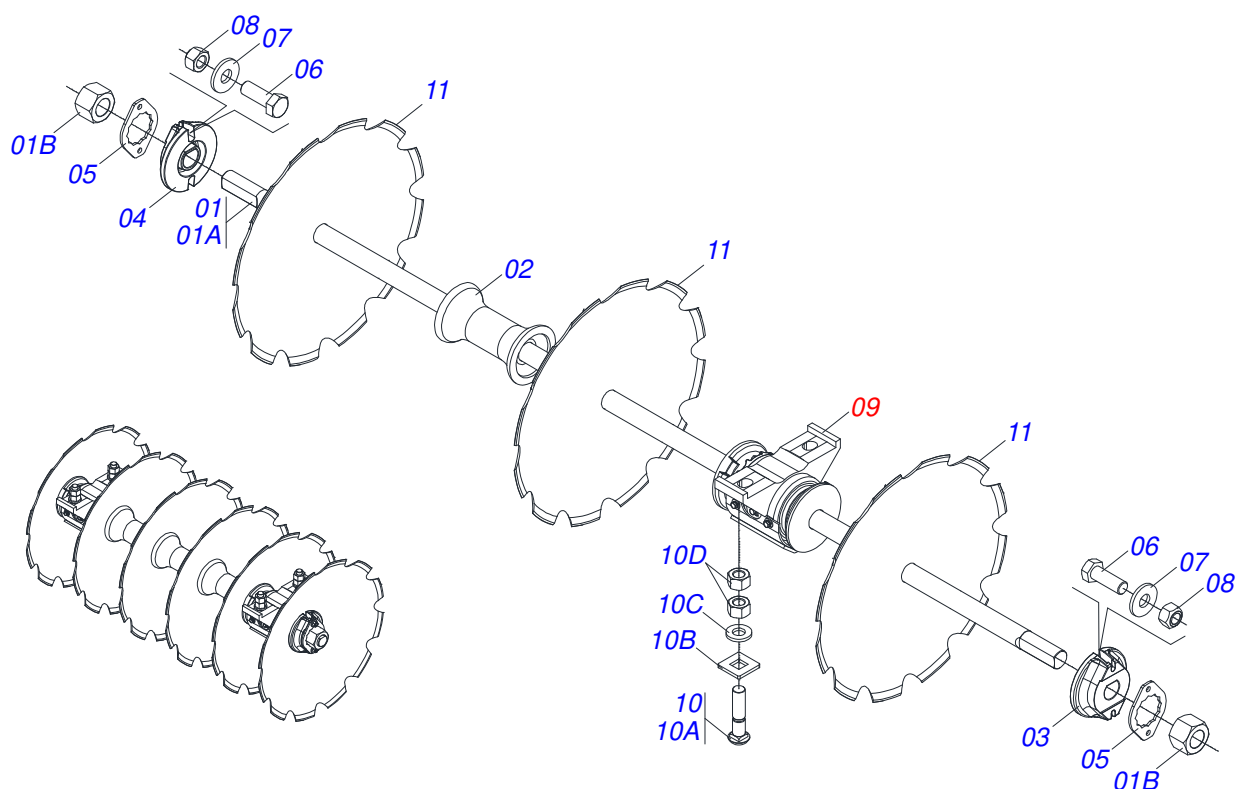

Item	Código	Descrição	Ver Pág.	QT
01	0511042483	EIXO 2.1/2 X 1650 COM PORCAS		01
01A	0541012128	EIXO 2.1/2 X 1650		01
01B	0502040064	PORCA R2.1/2UNC 7FPP X 70 SEXTAVADO 99		02
02	0502011425	SEPARADOR 330 X 2.1/2		02
03	0502010592	TRAVA EIXO INTERNO 2.1/2		01
04	0502010593	TRAVA EIXO EXTERNO 2.1/2		01
05	0541010368	TRAVA PORCA ZN		02
06	0503010232	PARAFUSO 5/8 UNC X 1.3/4 C S G.5 ZN		04
07	0501012140	ARRUELA LISA 16,50 X 40 X 4,00 ZN		04
08	0503012412	PORCA SEXTAVADA AUTOTRAVANTE 5/8 UNC G.5 ZN		04
09	0511042290	MANCAL AGRICOLA DM 330 X 2.1/2 COM PROTECAO	24	02
10	0501041301	PARAFUSO 1.1/4 UNC X 5.3/4 CA COMPLETO		04
10A	0501010954	PARAFUSO 1.1/4 UNC X 5.3/4 C A 8.8 ZN		04
10B	0501010953	TRAVA PARAFUSO 1.1/4		04
10C	0531010713	ARRUELA LISA 32,50X 65X 8,0 PCC2 ZN		04
10D	0501010087	PORCA 1.1/4 UNC SEXTAVADA 2 ZN		08
11	0602048063	DR36X9 C130AF04FR2.9/16 12RE TATU		06