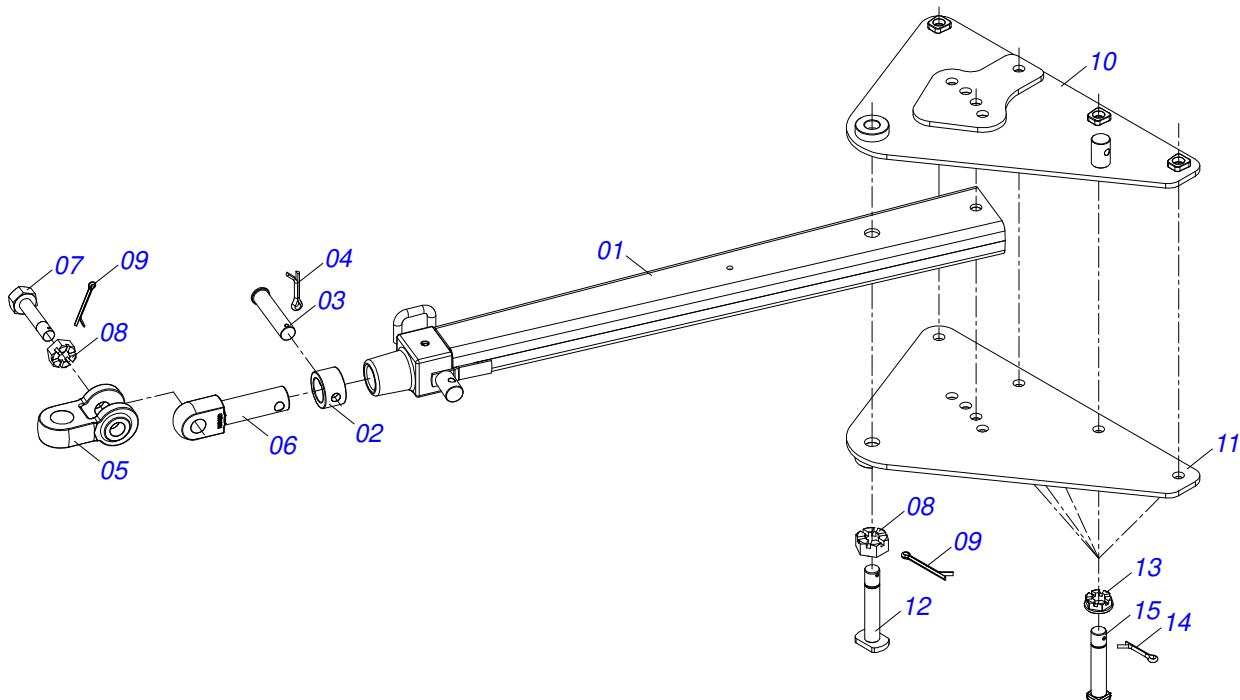

Item	Código	Descrição	Ver Pág.	QT
01	0503062227	MACACO COMPLETO (8088) ROBUSTEC		01

Item	Código	Descrição	Ver Pág.	QT
01	0521068249	BARRA TRAÇÃO (EIXO 2) GAPCR-HD		01
02	0502040263	ANEL TRAVA ENGATE 32M 106		01
03	0561017306	EIXO JUNCAO 31,50 X 130		01
04	0503010523	CONTRAPINO 1/4 X 2 1G13201		01
05	0502040849	"U" ENGATE(PINO 3" JD)GASPCR-EHD26D		01
06	1902040264	PINO ENG 32M108/YH-91 REMCO		01
07	0511067199	PARAFUSO 2 UNS 10FPP X 241,50		01
08	0502040558	PORCA CASTELO 2 UNS 10FPP SEXTAVADO 99 SA		02
09	0503010074	CONTRAPINO 3/8 X 4		02
10	0521068246	PLACA SUPERIOR (EIXO 2)		01
11	0521068247	PLACA INFERIOR (EIXO 2) GAPCR-HD		01
12	0521068248	EIXO JUNÇÃO COM TRAVA (50,80 X 273)		01
13	0501011301	PORCA CASTELO 1.1/2 UNC 6 FPP SEXTAVADA 2.5/16 ZN		05
14	0503010010	CONTRAPINO 1/4 X 2.1/2		05
15	0521011880	EIXO JUNCAO 37,50 X 227 PQ R.1.1/2 GAPCW ZN		05