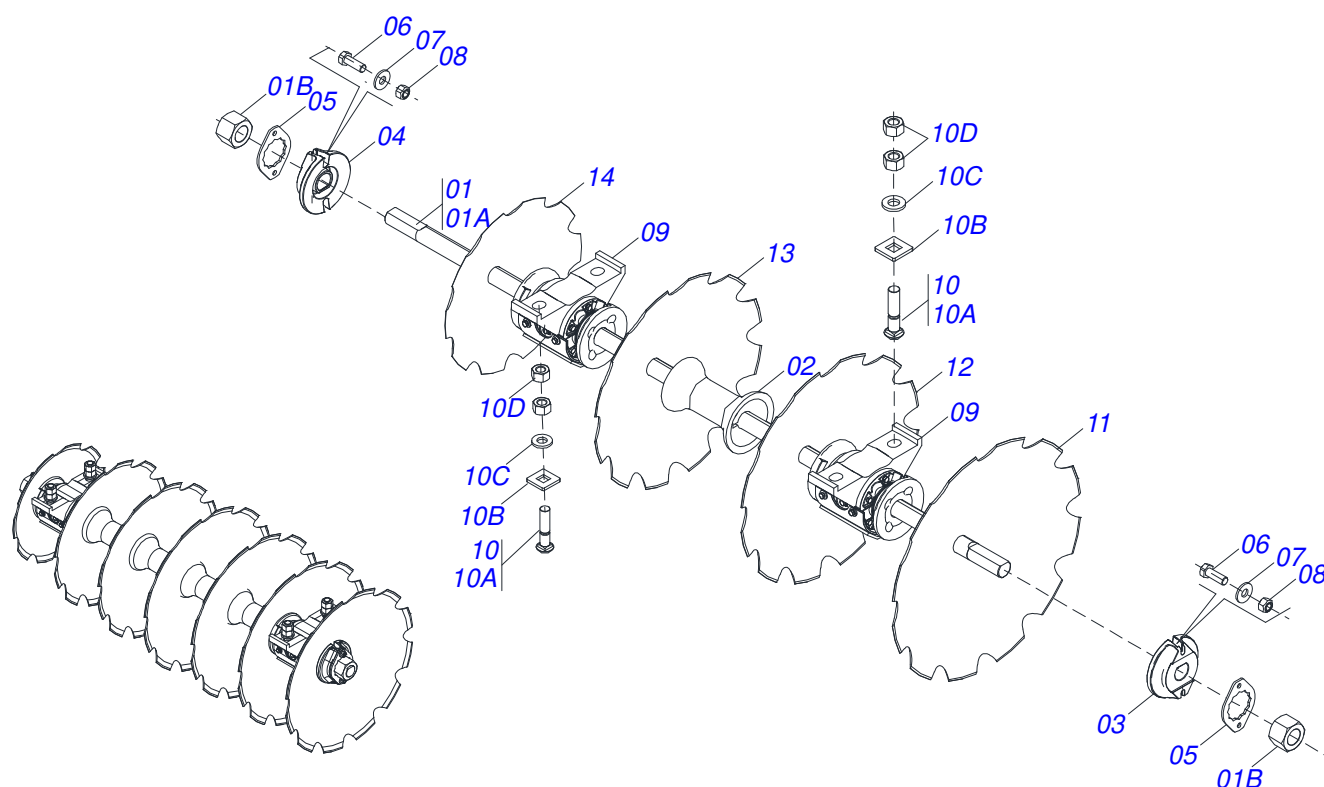

Item	Código	Descrição	Ver Pág.	QT
01	0511042421	EIXO 2.1/2 X 2315 COM PORCAS		01
01A	0541011893	EIXO 2.1/2 X 2315		01
01B	0502040064	PORCA R2.1/2UNC 7FPP X 70 SEXTAVADO 99		02
02	0502011425	SEPARADOR 330 X 2.1/2		02
03	0502010592	TRAVA EIXO INTERNO 2.1/2		01
04	0502010593	TRAVA EIXO EXTERNO 2.1/2		01
05	0541010368	TRAVA PORCA ZN		02
06	0503010232	PARAFUSO 5/8 UNC X 1.3/4 C S G.5 ZN		04
07	0501012140	ARRUELA LISA 16,50 X 40 X 4,00 ZN		04
08	0503012412	PORCA SEXTAVADA AUTOTRAVANTE 5/8 UNC G.5 ZN		04
09	0511042290	MANCAL AGRICOLA DM 330 X 2.1/2 COM PROTECAO	24	02
10	0501041301	PARAFUSO 1.1/4 UNC X 5.3/4 CA COMPLETO		04
10A	0501010954	PARAFUSO 1.1/4 UNC X 5.3/4 C A 8.8 ZN		04
10B	0501010953	TRAVA PARAFUSO 1.1/4		04
10C	0531010713	ARRUELA LISA 32,50X 65X 8,0 PCC2 ZN		04
10D	0501010087	PORCA 1.1/4 UNC SEXTAVADA 2 ZN		08
11	0602048063	DR36X9 C130AF04FR2.9/16 12RE TATU		04
12	0602046001	DR34X9 C120AF04FR2.9/16 12R TAT/CIV		01
13	0602044155	DR32X9 C120AF04FR2.9/16 10REC TATU		01
14	0602033922	DISCO RECORTADO 26X7,5 C90AF04FR2.9/16 (D082) 10REC TATU		01