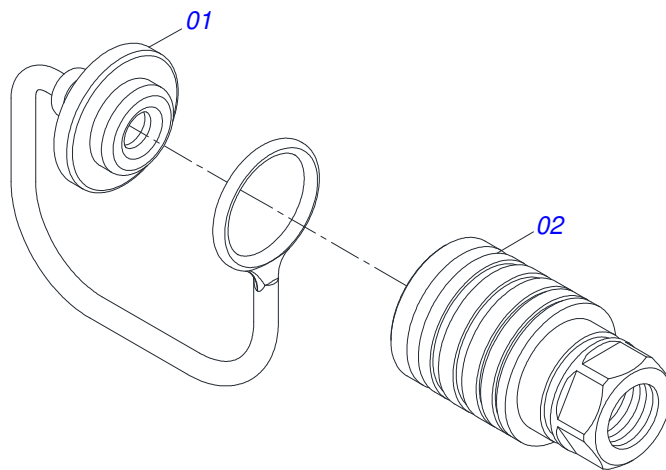

Item	Código	Descrição	Ver Pág.	QT
01	0503011883	TAMPA PLASTICA PARA ENGATE RAPIDO FEMEA		01
02	0503011628	FEMEA ENGATE RAPIDO AGRICOLA 1/2 NPT (A/E/N)		01