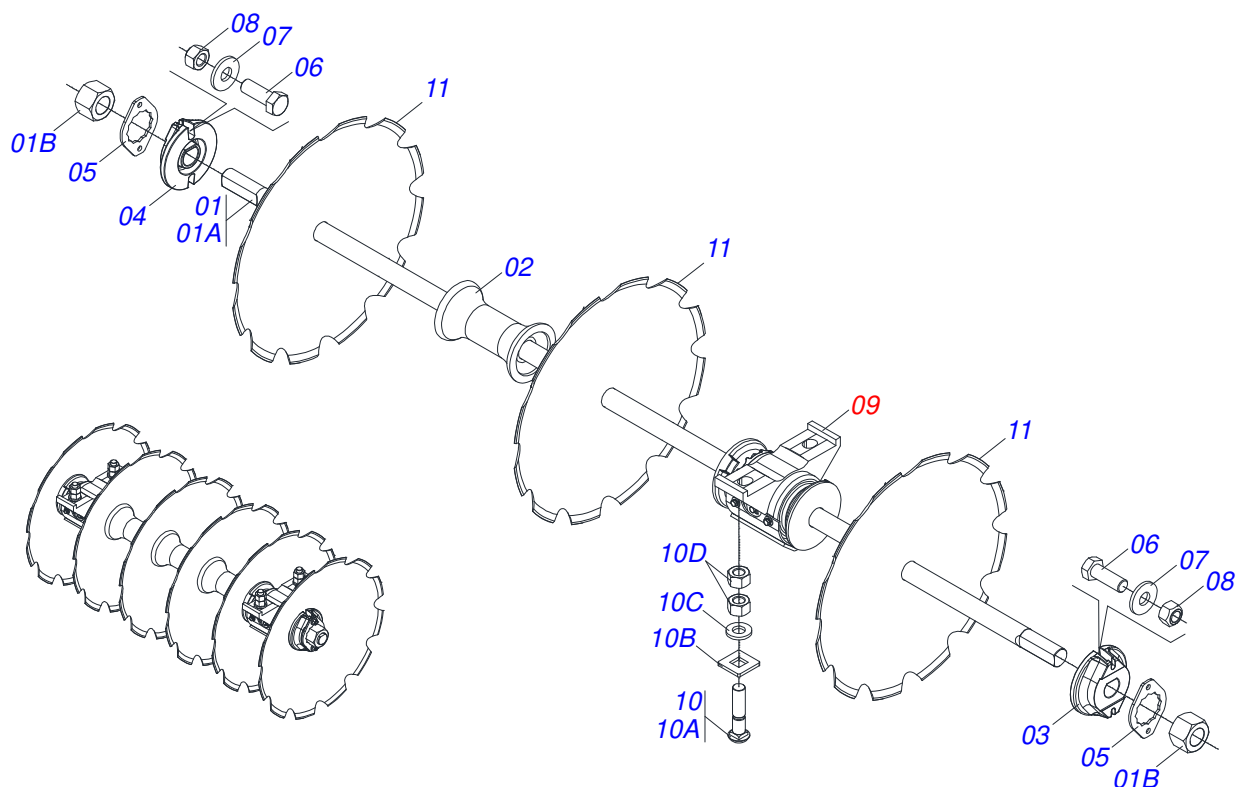

Item	Código	Descrição	Ver Pág.	QT
01	0511042483	EIXO 2.1/2 X 1650 COM PORCAS		01
01A	0541012128	EIXO 2.1/2 X 1650		01
01B	0502040064	PORCA R2.1/2UNC 7FPP X 70 SEXTAVADO 99		02
02	0502011425	SEPARADOR 330 X 2.1/2		02
03	0502010592	TRAVA EIXO INTERNO 2.1/2		01
04	0502010593	TRAVA EIXO EXTERNO 2.1/2		01
05	0541010368	TRAVA PORCA ZN		02
06	0503010232	PARAFUSO 5/8 UNC X 1.3/4 C S G.5 ZN		04
07	0501012140	ARRUELA LISA 16,50 X 40 X 4,00 ZN		04
08	0503012412	PORCA SEXTAVADA AUTOTRAVANTE 5/8 UNC G.5 ZN		04
09	0511042290	MANCAL AGRICOLA DM 330 X 2.1/2 COM PROTECAO	24	02
10	0501041301	PARAFUSO 1.1/4 UNC X 5.3/4 CA COMPLETO		04
10A	0501010954	PARAFUSO 1.1/4 UNC X 5.3/4 C A 8.8 ZN		04
10B	0501010953	TRAVA PARAFUSO 1.1/4		04
10C	0531010713	ARRUELA LISA 32,50X 65X 8,0 PCC2 ZN		04
10D	0501010087	PORCA 1.1/4 UNC SEXTAVADA 2 ZN		08
11	0602048063	DR36X9 C130AF04FR2.9/16 12RE TATU		06