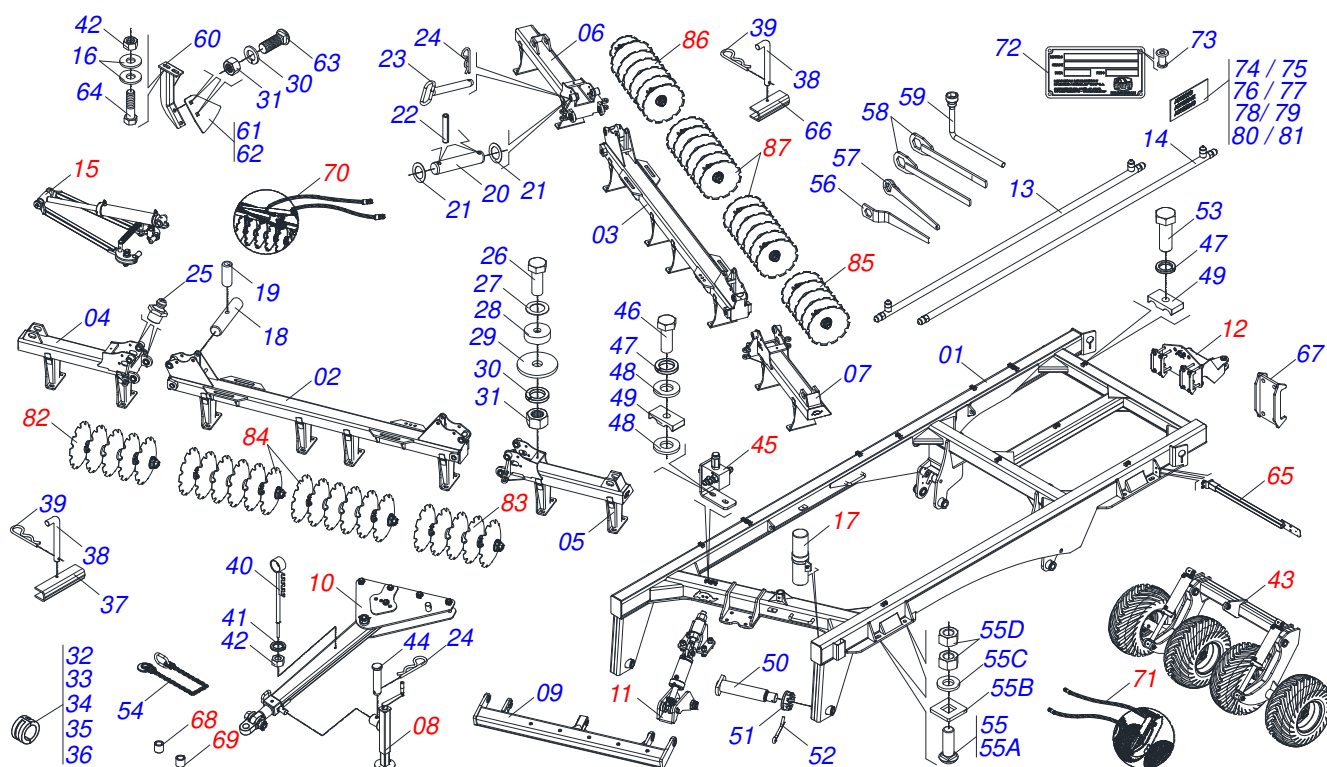

GRADES ARADORAS

GAPCR-HD 8013 ARTICULADA HIDRÁULICA - 49D

Código: 0501092689

Série: S-0220

Revisão: 00

Data da Revisão: JUNHO/2022

CATÁLOGO DE PEÇAS

MARCHESAN

PRODUTOS

Código	Descrição
0102060350	GAPCR-HD 8013 49X36X9 DR DM C/ET C/P H FOLD S-0220
0102060351	GAPCR-HD 8013 49X36X9 DR DM C/ET S/P H FOLD S-0220

ATENÇÃO: IMPORTANTE

A Marchesan S.A. reserva o direito de aperfeiçoar e/ou alterar as características técnicas de seus produtos, sem a obrigação de assim proceder com os já comercializados e sem conhecimento prévio da revenda ou do consumidor. As fotos e desenhos são meramente ilustrativos.

MARCHESAN

INDICE

0909098868	CHASSI COMPLETO	1
0511048088	MACACO COMPLETO	2
0521047758	BARRA TRACAO COMPLETA (EIXO 2)	3
0909094834	CONJUNTO ARTICULADOR CABECALHO	4
0511058521	CILINDRO HIDRAULICO 50,80 X 101,60 X 527 X 165	5
0501053835	FEMEA ENGATE RAPIDO AGRICOLA 1/2 NPT COM TAMPA	6
0909094821	CONJUNTO ARTICULACAO	7
0511050181	ARTICULACAO DIANTEIRA ESQUERDA TRASEIRA DIREITA COMPLETA	8
0511050182	ARTICULACAO DIANTEIRA DIREITA TRASEIRA ESQUERDA COMPLETA	9
0511059197	CILINDRO HIDRAULICO 76,20 X 114,30 X 1085 X 715	10
0521052000	CONJUNTO PORTA MANUAL COM MANUAL INSTRUcoes	11
0909093678	CONJUNTO RODADO	12
0521058003	CILINDRO HIDRAULICO 53,98 X 127 X 660 X 340	13
0501056467	RODADO SEM PNEU	14
0511059196	VALVULA COMPLETA	15
0909093685	CONJUNTO FIXACAO LANTERNA	16
0909098870	SECAO DISCOS TRASEIRA LATERAL DIREITA	17
0909098871	SECAO DISCOS TRASEIRA LATERAL ESQUERDA	18
0909098872	SECAO DISCOS CENTRAL TRASEIRO	19
0909098873	SECAO DISCOS CENTRAL DIANTEIRA	20
0909098874	SECAO DISCOS DIANTEIRA LATERAL DIREITA	21
0909098875	SECAO DISCOS DIANTEIRA LATERAL ESQUERDA	22
0909098876	CONJUNTO RODADO	23
0511042290	MANCAL AGRICOLA DM 330 X 2.1/2 COM PROTECAO	24
0909094836	CIRCUITO HIDRAULICO ARTICULADO CHASSIS	25
0909094835	CIRCUITO HIDRAULICO RODADOS COM CILINDRO COM VALVULA	26