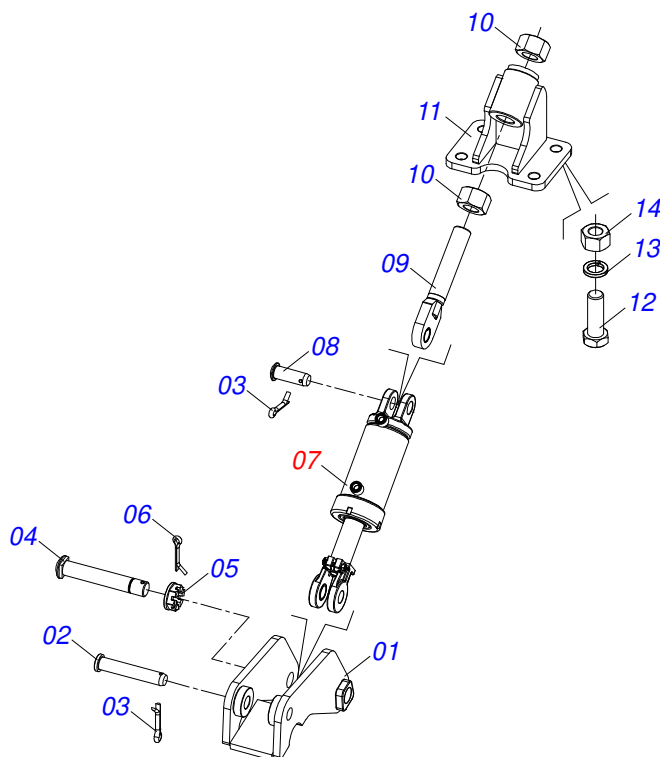

GAPCR-HD 8013 ARTICULADA HIDRÁULICA - 49D
CHASSI COMPLETO

Página 1
0909098868

Item	Código	Descrição	Ver Pág.	QT
81	0503033428	ETIQUETA ADESIVA LOGO TATU 120X160		01
82	0909098874	SECAO DISCOS DIANTEIRA LATERAL DIREITA	21	01
83	0909098875	SECAO DISCOS DIANTEIRA LATERAL ESQUERDA	22	01
84	0909098874	SECAO DISCOS DIANTEIRA LATERAL DIREITA	21	01
85	0909098871	SECAO DISCOS TRASEIRA LATERAL ESQUERDA	18	01
86	0909098870	SECAO DISCOS TRASEIRA LATERAL DIREITA	17	01
87	0909098872	SECAO DISCOS CENTRAL TRASEIRO	19	01

Item	Código	Descrição	Ver Pág.	QT
01	0503062227	MACACO COMPLETO (8088) ROBUSTEC		01

Item	Código	Descrição	Ver Pág.	QT
01	0521068249	BARRA TRAÇÃO (EIXO 2) GAPCR-HD		01
02	0502040263	ANEL TRAVA ENGATE 32M 106		01
03	0561017306	EIXO JUNCAO 31,50 X 130		01
04	0503010523	CONTRAPINO 1/4 X 2 1G13201		01
05	0502040849	"U" ENGATE(PINO 3" JD)GASPCR-EHD26D		01
06	1902040264	PINO ENG 32M108/YH-91 REMCO		01
07	0511067199	PARAFUSO 2 UNS 10FPP X 241,50		01
08	0502040558	PORCA CASTELO 2 UNS 10FPP SEXTAVADO 99 SA		02
09	0503010074	CONTRAPINO 3/8 X 4		02
10	0521068246	PLACA SUPERIOR (EIXO 2)		01
11	0521068247	PLACA INFERIOR (EIXO 2) GAPCR-HD		01
12	0521068248	EIXO JUNÇÃO COM TRAVA (50,80 X 273)		01
13	0501011301	PORCA CASTELO 1.1/2 UNC 6 FPP SEXTAVADA 2.5/16 ZN		05
14	0503010010	CONTRAPINO 1/4 X 2.1/2		05
15	0521011880	EIXO JUNCAO 37,50 X 227 PQ R.1.1/2 GAPCW ZN		05