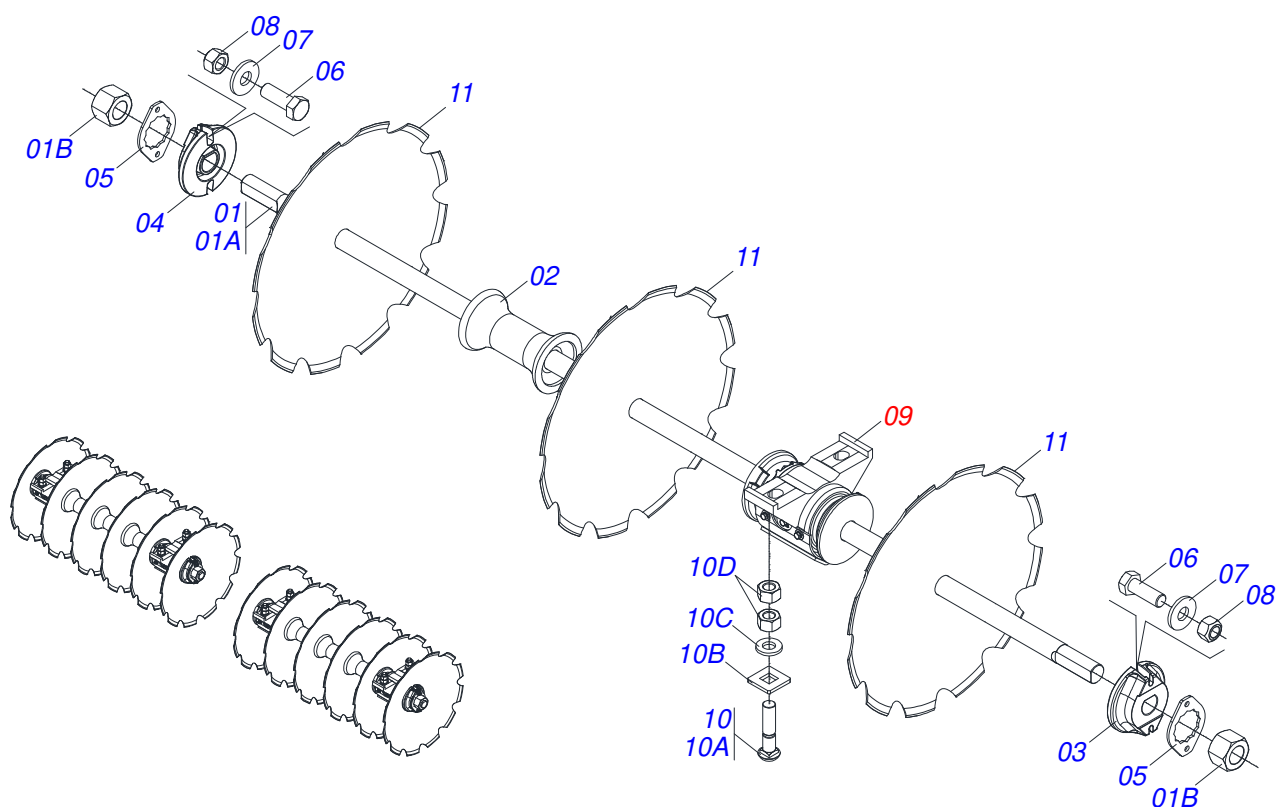

Item	Código	Descrição	Ver Pág.	QT
01	0511042484	EIXO 2.1/2 X 1985 COM PORCAS		02
01A	0541012129	EIXO 2.1/2 X 1985		02
01B	0502040064	PORCA R2.1/2UNC 7FPP X 70 SEXTAVADO 99		04
02	0502011425	SEPARADOR 330 X 2.1/2		06
03	0502010592	TRAVA EIXO INTERNO 2.1/2		02
04	0502010593	TRAVA EIXO EXTERNO 2.1/2		02
05	0541010368	TRAVA PORCA ZN		08
06	0503010232	PARAFUSO 5/8 UNC X 1.3/4 C S G.5 ZN		08
07	0501012140	ARRUELA LISA 16,50 X 40 X 4,00 ZN		08
08	0503012412	PORCA SEXTAVADA AUTOTRAVANTE 5/8 UNC G.5 ZN		08
09	0511042290	MANCAL AGRICOLA DM 330 X 2.1/2 COM PROTECAO	24	08
10	0501041301	PARAFUSO 1.1/4 UNC X 5.3/4 CA COMPLETO		08
10A	0501010954	PARAFUSO 1.1/4 UNC X 5.3/4 C A 8.8 ZN		08
10B	0501010953	TRAVA PARAFUSO 1.1/4		08
10C	0531010713	ARRUELA LISA 32,50X 65X 8,0 PCC2 ZN		08
10D	0501010087	PORCA 1.1/4 UNC SEXTAVADA 2 ZN		16
11	0602048063	DR36X9 C130AF04FR2.9/16 12RE TATU		12