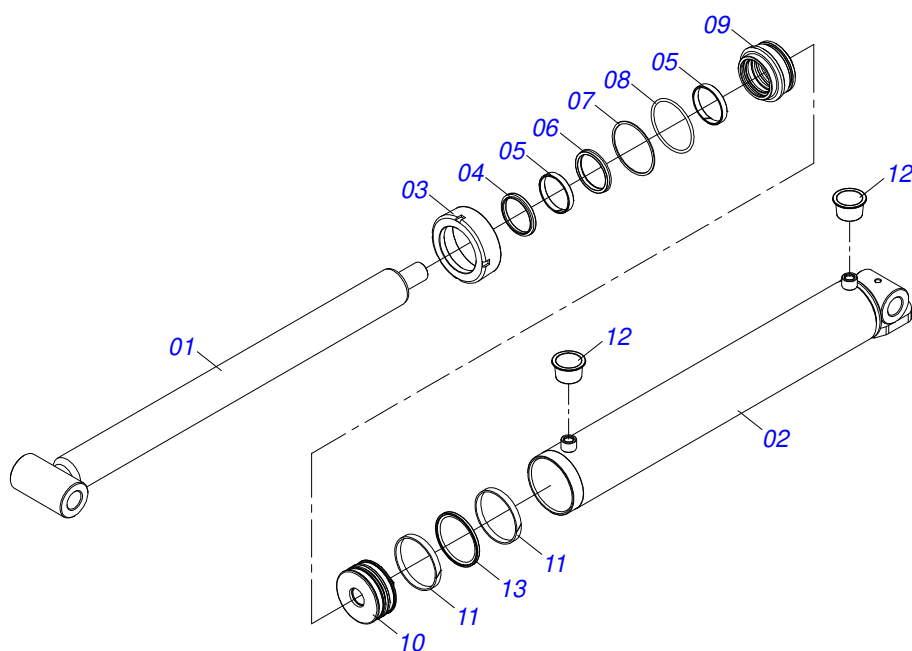

Item	Código	Descrição	Ver Pág.	QT
01	0521060777	EXTENSOR 76,20 X 1020,50 CRO 7012		01
02	0521067412	CAMISA 114,30 X 897,50 COM BATEDOR		01
03	0502012629	TAMPA MOVEL 114,30 (EXTENSOR 76,20)		01
04	0503012642	ANEL RASPADOR D-3000 MOLYTHANE 1G24261		01
05	0503013553	ANEL W2-3250-500 1G06849		02
06	0503013552	GAXETA 2500-3000-375-B 1G17553		01
07	0503011893	ANEL BACK-UP 8-346 1G31096		01
08	0503011892	ANEL O RING 2-346 N 3006-9B 1G04629		01
09	0502012628	SUPORTE ANEIS 76,30 X 114,20		01
10	0502012477	EMBOLO 114,30 R1.1/2 UNF GCRO 7010		01
11	0503011891	ANEL G.E.4.1/2X3X1/2 W2-4500-500		02
12	0503030384	PLUG CON N-001		02
13	0503014692	GAXETA OE 114,3-PT1304500-T46N		01