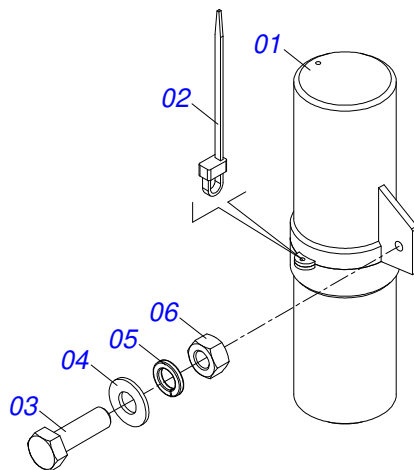

Item	Código	Descrição	Ver Pág.	QT
01	0503060100	PORTA MANUAL INSTRUÇOES		01
02	0503010267	ABRACADEIRA NYLON 3,60 X 1,3 X 155 MM		01
03	0503010363	PARAFUSO 5/16 UNC X 1 C S G.2 ZN		01
04	0501010694	ARRUELA LISA 8,50 X 18 X 1,50 ZN		01
05	0503010179	ARRUELA PRESSAO 5/16 ZN 1K01528		01
06	0503010337	PORCA SEXTAVADA 5/16 UNC G.5 ZN		01
07	0511032995	SACO COM MANUAL INSTRUÇÕES GAPCR-HD 8013 FOLDING		01