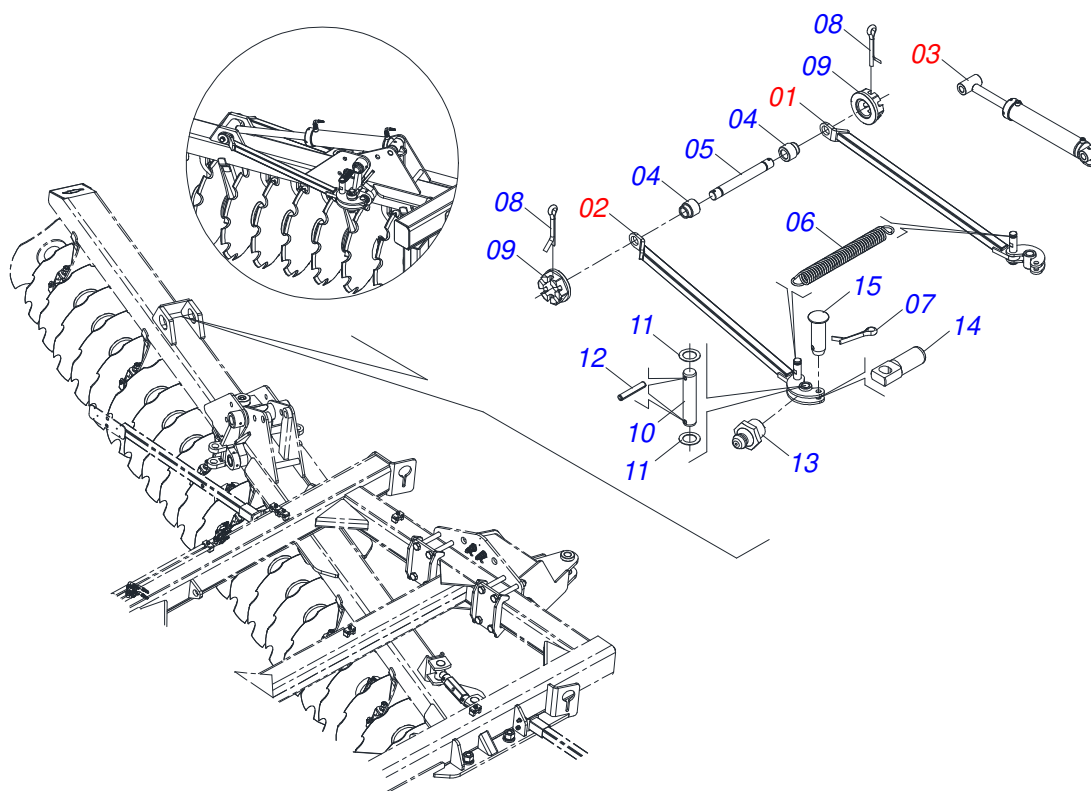

Item	Código	Descrição	Ver Pág.	QT
01	0511050181	ARTICULACAO DIANTEIRA ESQUERDA TRASEIRA DIREITA COMPLETA	8	04
02	0511050182	ARTICULACAO DIANTEIRA DIREITA TRASEIRA ESQUERDA COMPLETA	9	04
03	0511059197	CILINDRO HIDRAULICO 76,20 X 114,30 X 1085 X 715	10	04
04	0541016614	LUVA 38,40 X 62 X 61 GCRO 7010		08
05	0501210091	EIXO PIVO ARTICULADOR LATERAL		04
06	0503034605	MOLA DE TRAÇÃO 50,70 X 411 X 6,35		04
07	0503010571	CONTRAPINO 1/4 X 1.1/2		08
08	0503010010	CONTRAPINO 1/4 X 2.1/2		08
09	0501011301	PORCA CASTELO 1.1/2 UNC 6 FPP SEXTAVADA 2.5/16 ZN		08
10	0541016677	EIXO JUNCAO 37,20 X 177 GCRO 7010		08
11	0511019685	ARRUELA LISA 38,50 X 60 X 1,90 ZN		16
12	0503010361	PINO ELASTICO 701221 10 X 60		16
13	0503010002	GRAXEIRA 1800		02
14	0561013283	EIXO TRAVA CHASSI		08
15	0521010572	EIXO JUNCAO 25 X 75 FURO 60 ZN GNL		08