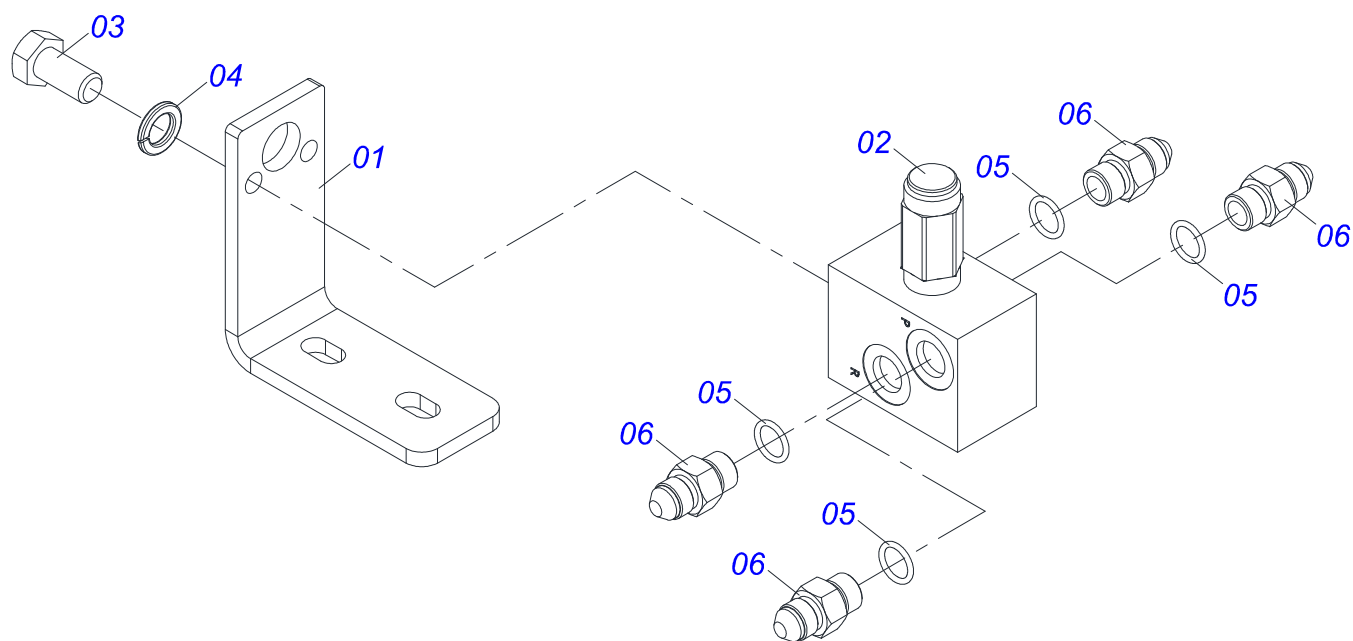

Item	Código	Descrição	Ver Pág.	QT
01	0581011745	SUPORE VALVULA		01
02	0503010919	VALVULA DESCARGA HFB060306		01
03	0503011334	PARAFUSO 3/8 UNC X 3/4 CS G.5 ZN		02
04	0503010025	ARRUELA PRESSAO 3/8 ZN 1K01527		02
05	0503010190	ANEL O RING 2-114 N 3006-9B		04
06	0501010617	NIPLE 3/4 NF X 3/4 NF SEXTAVADO 7/8 X 44		04