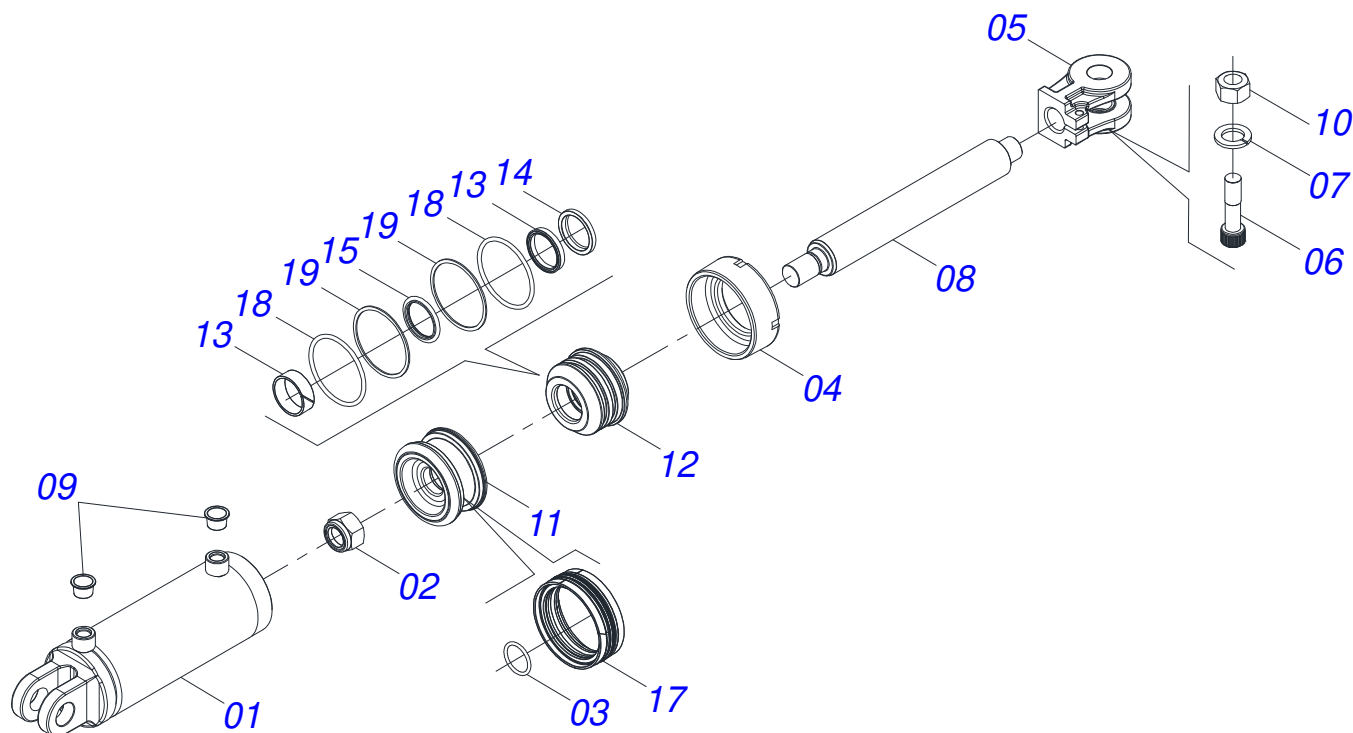

Item	Código	Descrição	Ver Pág.	QT
01	0521066698	CAMISA 101,60 X 356		01
02	0503010817	PORCA SEXTAVADA AUTOTRAVANTE COM NYLON 1.1/4 UNF ALTA G.5 ZN		01
03	0503018029	ANEL O RING 2-217 N 3006 90B		01
04	0502012822	TAMPA MOVEI 101,60		01
05	0502040747	GARFO 32,54		01
06	0503011094	PARAFUSO 3/8 UNC X 2 C C S I 12.9		01
07	0503011443	ARRUELA PRESSAO 3/8 SA		01
08	0581011007	EXTENSOR CIL HID 50,80 X 411		01
09	0503030384	PLUG CON N-001		02
10	0503010026	PORCA SEXTAVADA 3/8 UNC G.5 ZN		01
11	0502012820	EMBOLO 50,80 X 101,60		01
12	0502012821	SUPORTE ANEIS 50,80 X 101,60		01
13	0503018025	ANEL GUIA W2-2250-750 (3097 AGEL)		01
14	0503010039	ANEL RASPADOR D-2000 1G24231		01
15	0503018026	GAXETA 1870-2000-375 B POLYMAX		01
16	0503018024	ANEL BS OD050805200171D-BR		01
17	0503015633	VEDACAO SELEMASTER DSM PCB0NB102-NCRO		01
18	0503010338	ANEL O RING 2-342 N 3006-9B		02
19	0503011061	ANEL BACK-UP 8-342		02
20	0511032211R	JOGO REPARO CIL 50,80 X 101,60 GCRO		01