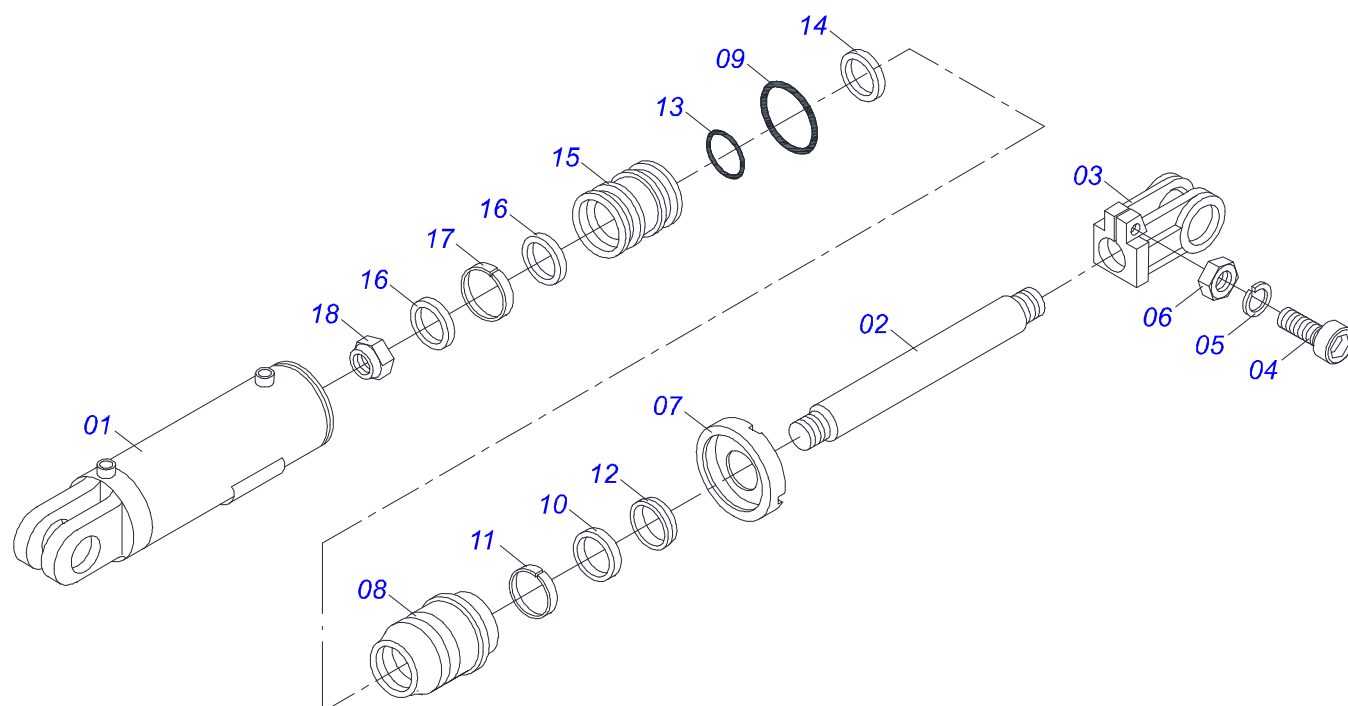

Item	Código	Descrição	Ver Pág.	QT
01	0511066441	CAMISA 76,20 X 280		01
02	0541016462	EXTENSOR 44,45 X 296		01
03	0502040747	GARFO 32,54		01
04	0503011094	PARAFUSO 3/8 UNC X 2 C C S I 12.9		01
05	0503010025	ARRUELA PRESSAO 3/8		01
06	0503010026	PORCA SEXTAVADA 3/8 UNC G.5 ZN		01
07	0502011899	TAMPA MOVEL 76,2		01
08	0502011897	SUPORTE ANEIS 44,45 X 76,2		01
09	0503010343	ANEL O RING 2-334 N 3006-9B 1G85259		01
10	0503010990	GAXETA 1870-1750-375-B		01
11	0503010949	ANEL G.I.1.3/4X3X1/2 W2-2000-500 PK		01
12	0503010761	ANEL RASPADOR		01
13	0503010042	ANEL O RING 2-214 N 3006-9B 1G05116		01
14	0503011059	ANEL BACK-UP 8-334 1G31146		01
15	0502011898	EMBOLO 44,45 X 76,2		01
16	0503012768	GAXETA 3750-2250		02
17	0503010992	ANEL GUIA EXTERNO 3 X 3 X 1/2 W2-3000-500 PK		01
18	0503010063	PORCA SEXTAVADO AUTOTRAVANTE COM NYLON 1 UNS ALTA G.5 ZN		01
19	0501033655	JOGO REPETIDOR COMPLETO CILINDRO 44,45 X 76,2