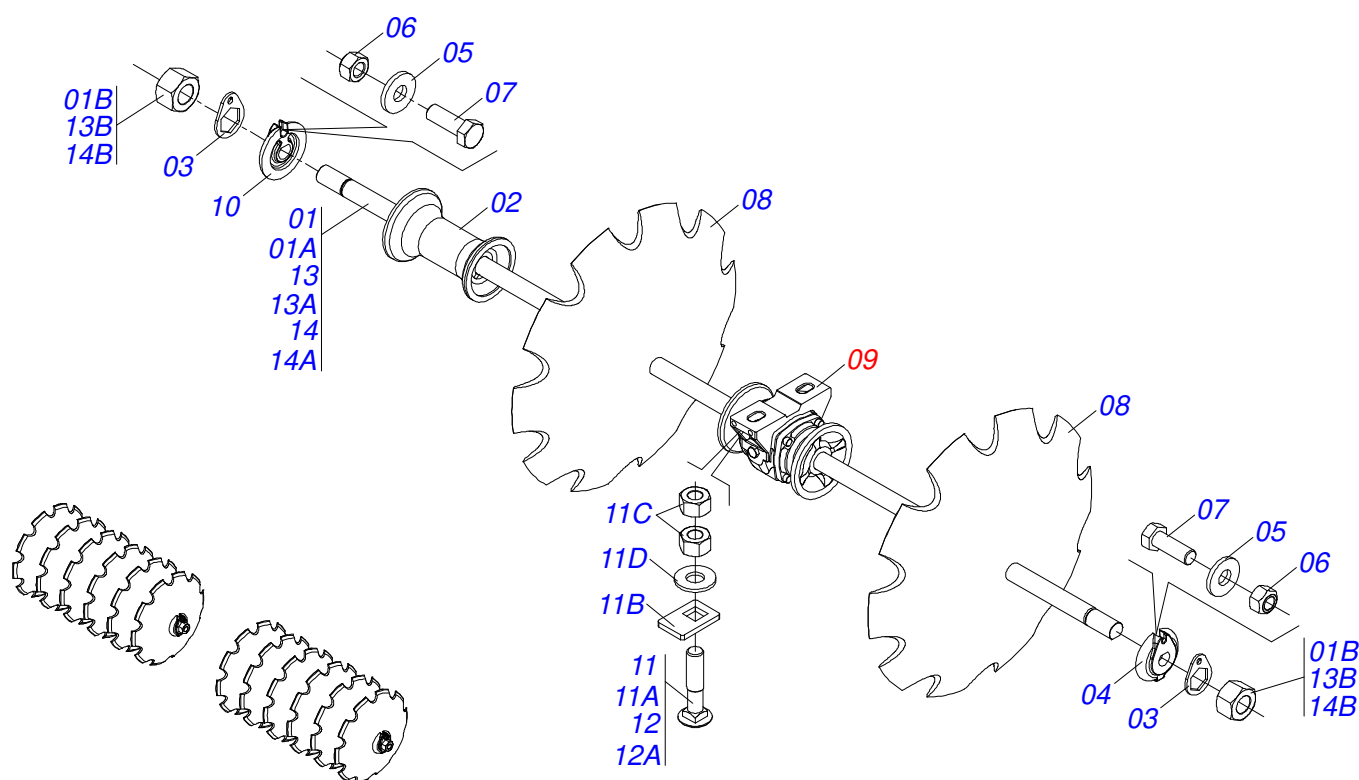

Item	Código	Descrição	Ver Pág.	052	056	060
01	0501046856	EIXO 1.5/8 7FPP X1510-PORCAS 2.3/4		002	000	000
01A	0501019012	EIXO 1.5/8 7FPP X1510		002	000	000
01B	0502040640	PORCA 1.5/8 7 FPP SEXTAVADO 2.3/4 ZN		004	000	000
02	0502010703	SEPARADOR 263 C/ F 1.5/8		006	008	010
03	0511014339	TRAVA PORCA 1.5/8 SEXTAVADO 71,0/71,5 GA		004	004	004
04	0502011048	TRAVA EIXO EXTERNO 1.5/8		002	002	002
05	0501012140	ARRUELA LISA 16,50 X 40 X 4,00 ZN		004	004	004
06	0503012412	PORCA SEXTAVADA AUTOTRAVANTE 5/8" UNC G.5 ZN		004	004	004
07	0503010232	PARAFUSO 5/8" UNC X 1.3/4" C S G.5 ZN		004	004	004
08	0602040135	DR30X7,5 C84AF02FR1.11/16 10R GONZA		012	014	016
08.	0602037006	DISCO RECORTADO 28X7,5 C102AF04FR1.11/16 10R TATU		012	014	016
08..	0602037004	DISCO RECORTADO 28X6 C102AF04FR1.11/16 10R TAT/CV		012	014	016
08...	0602033067	DR26X7,5 C85AF04FR1.11/16 10R TATU		012	014	016
08....	0602033005	DISCO RECORTADO 26X6 C90AF04FR1.11/16 10R TAT/CIV		012	014	016
09	0501048457	MANCAL AGRICOLA DM 262 X1.5/8 COM PROTECAO 17 TK		004	004	004
10	0502012221	TRAVA EIXO INTERNO 1.3/4		002	002	002
11	0501041925	CONJUNTO PECAS IMPLEMENTO 3/4 UNC X 3.1/2 CA		008	008	008
11A	0501010949	TRAVA PARAFUSO 3/4		008	008	008
11B	0501010950	PARAFUSO 3/4 UNC X 3.1/2 CAPQ G.5 ZN		008	008	008
11C	0503010014	PORCA SEXTAVADA 3/4 UNC (PESADA) G.5 ZN		016	016	016
11D	0501010322	ARRUELA LISA 20,50 X 46 X 4,00 ZN		008	008	008
12	0511040468	CONJ PCS IMPL 3/4 UNC X 4 C A P Q		008	008	008
12A	0501010162	PARAFUSO 3/4 UNC X 4 CAPQ G.5 ZN		008	008	008
13	0501046859	EIXO 1.5/8 7FPP X1780-PORCAS 2.3/4		000	002	000
13A	0501015631	EIXO 1.5/8 7FPP X 1780		000	002	000
13B	0502040640	PORCA 1.5/8 7 FPP SEXTAVADO 2.3/4 ZN		000	004	000
14	0501046861	EIXO 1.5/8 7FPP X2050-PORCAS 2.3/4		000	000	002