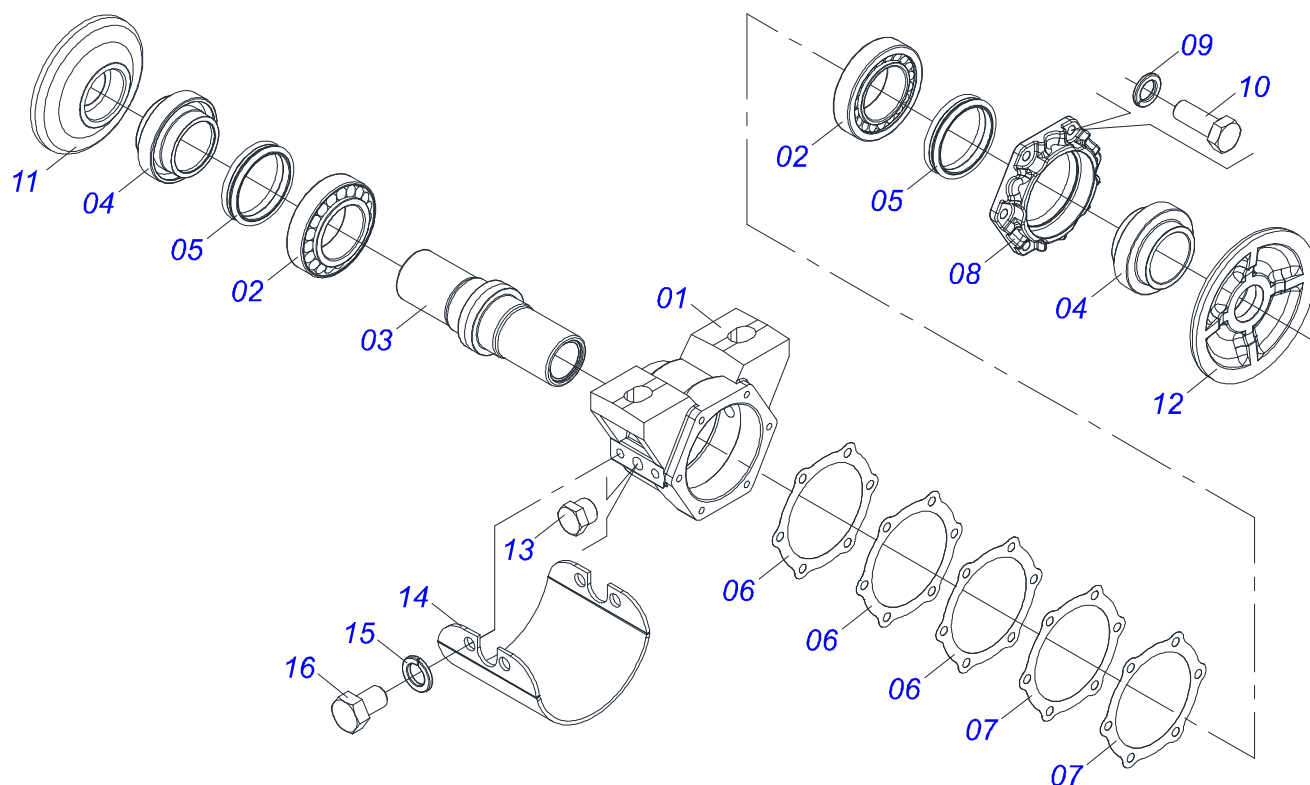

Item	Código	Descrição	Ver Pág.	QT
01	0502020636	CAIXA MANCAL DM 225X1.5/8 C/F 1/2		01
02	0503013496	ROLAMENTO 3982/3920 NAC		02
03	0502010740	EIXO TK		01
04	0502010736	PORTA RETENÇÃO COM BUCHA		02
05	0503030027	RETENTOR LP JB-255		02
06	0503030030	JUNTA VEDACAO 142 X 113,2 X 0,3		03
07	0503030685	JUNTA VEDACAO 142 X 113,2 X 0,1		02
08	0502020161	TAMPA CAIXA DM MRO-225 1.5/8		01
09	0503011443	ARRUELA PRESSAO 3/8		06
10	0503010237	PARAFUSO 3/8 UNC X 1 C S G.5		06
11	0502040240	ENCOSTO INTERNO DOS DISCOS		01
12	0502040239	ENCOSTO EXTERNO DOS DISCOS		01
13	0503010856	BUJAO R 3/8 BSPT		02
14	0521012933	CAPA PROTECAO MANCAL 225 COM FURO 16		01
15	0503010019	ARRUELA PRESSAO 1/2		04
16	0503011401	PARAFUSO 1/2 UNC X 3/4 C S		04