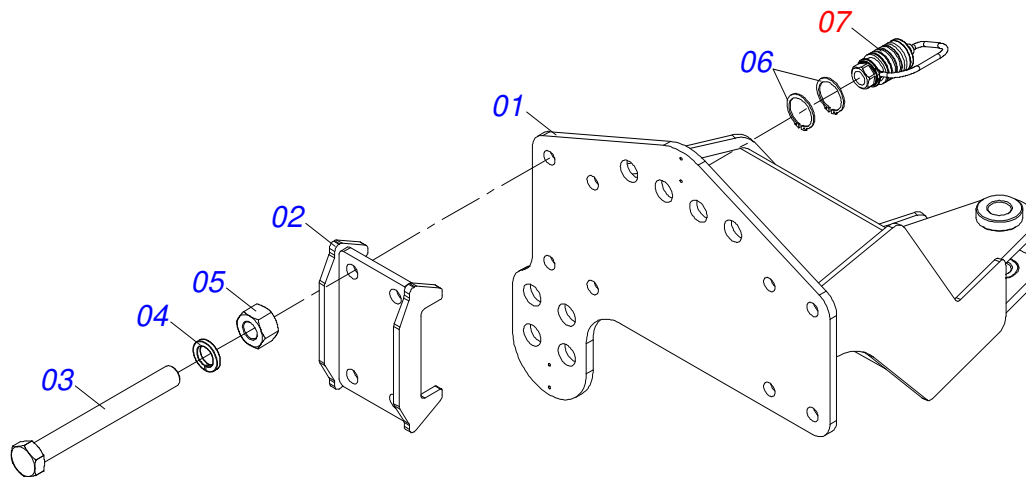

Item	Código	Descrição	Ver Pág.	QT
01	0521065966	ENGATE TRASEIRO		01
02	0521065965	GARRA TRASEIRA FIXAÇÃO ENGATE TRASEIRO		02
03	0501010064	PARAFUSO 1 UNC X 9 CS G.5 ZN		08
04	0503010012	ARRUELA PRESSAO 1 ZN 1K01602		08
05	0501010059	PORCA SEXTAVADA 1 UNC (PESADA) G.5 ZN		08
06	0503010217	ANEL RETENTOR PARA EIXO 501040		04
07	0501053835	FEMEA ENGATE RAPIDO AGRICOLA 1/2 NPT COM 22 TAMPAS		02