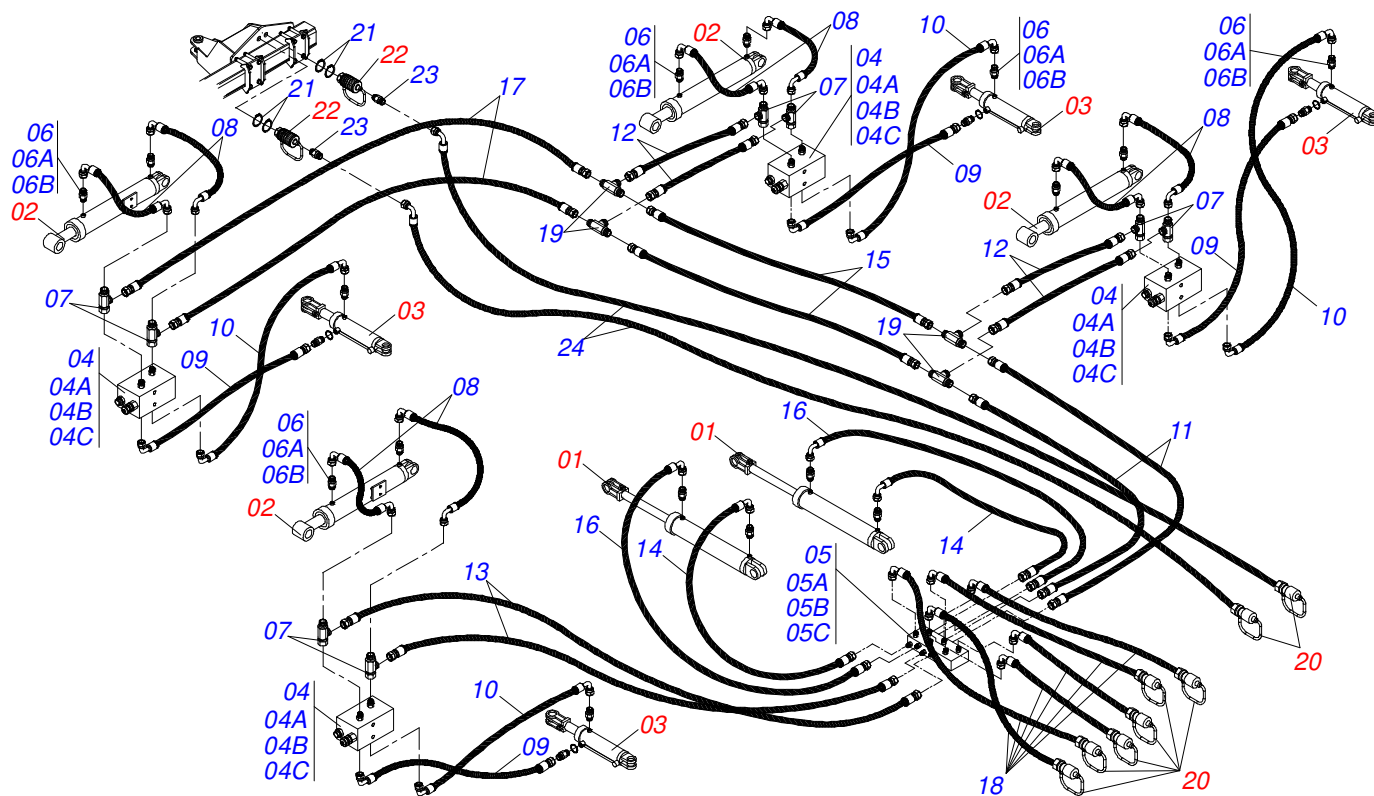

Item	Código	Descrição	Ver Pág.	QT
01	0511050166	CILINDRO HIDRÁULICO 50,80 X 101,60 X 561 X 251	2	02
02	0511058452	CIL HIDR 38,10 X 63,50 X 455 X 154 GCRO 2240 52/56	12	04
03	0511050167	CILINDRO HIDRAULICO 50,80X101,60X800X400	11	04
04	0501052468	VALV SEQUENCIAL C/NIPLES GCRO 56		04
04A	0503012124	VALV SEQUENCIAL GCRO 2240 52/56		04
04B	0503010190	ANEL O RING 2-114 N 3006-9B		04
04C	0501010617	NIPLE 3/4 NF X 3/4 NF SEXTAVADO 7/8 X 44		04
05	0501048090	DISTR OLEO COMP GCRO2240 52/56ARTIC		01
05A	0521011775	DISTR OLEO 3 VIAS GCRO		01
05B	0503010190	ANEL O RING 2-114 N 3006-9B		16
05C	0501010617	NIPLE 3/4 NF X 3/4 NF SEXTAVADO 7/8 X 44		16
06	0501043271	NIPLE 3/4 NF C/ANEL O RING (5/16)		21
06A	0501010617	NIPLE 3/4 NF X 3/4 NF SEXTAVADO 7/8 X 44		21
06B	0503010190	ANEL O RING 2-114 N 3006-9B		21
07	0503011968	ADAPTADOR T COM PORCA GIRATORIA LATAO 3/4 8R6X-S		08
08	0501080199	MANGUEIRA 3/8 X 340 TC-TC		08
09	0501080507	MANGUEIRA 3/8 X 550 TR-TC		04
10	0501080900	MANG 3/8 X 600 TC-TC 180G		04
11	0501081567	MANG 3/8 X 1900 TR-TR 4800PSI		02
12	0501081566	MANG 3/8 X 1700 TR-TR 4800PSI		04
13	0501081568	MANG 3/8 X 2700 TR-TR 4800PSI		02
14	0501080401	MANGUEIRA 3/8" X 2700 TR-TC		02
15	0501081569	MANG 3/8 X 2850 TR-TR 4800PSI		02
16	0501080397	MANGUEIRA 3/8 X 3000 TR-TC		02
17	0501081570	MANG 3/8 X 4400 TR-TR 4800PSI		02
18	0501081551	MANGUEIRA 3/8 X 5000 TC-TM		06
19	0503011271	CONECTOR MACHO T 3/4 UNF JIC		04
20	0501053834	MACHO ENGATE RAPIDO 1/2 NPT	21	08
21	0503010217	ANEL RETENTOR PARA EIXO 501040		04
22	0501053835	FEMEA ENGATE RAPIDO AGRICOLA 1/2 NPT COM TAMPA		02