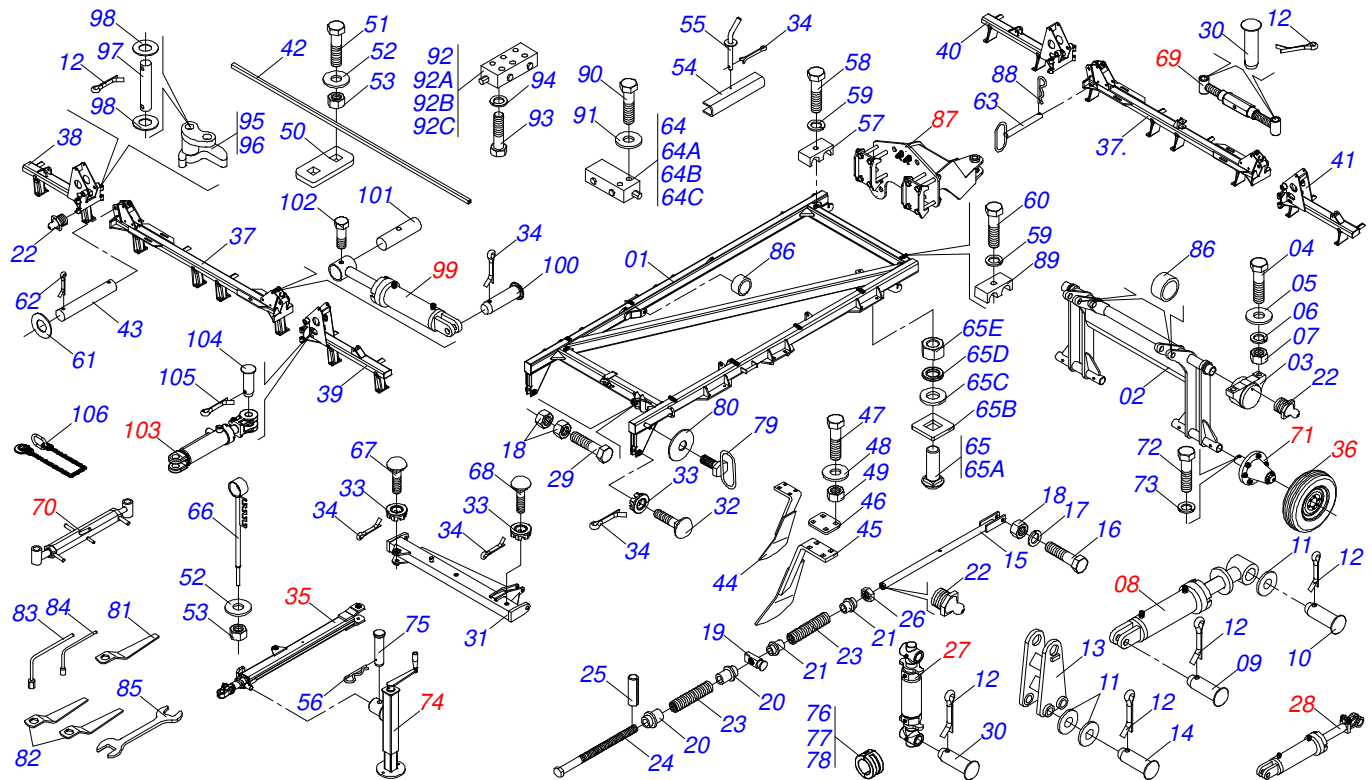

Item	Código	Descrição	Ver	Pág.	52	56	60
001	0501069409	QUADRO GCRO 2240 44 A 56 S-0498			001	001	001
002	0511067337	SUPT FIX ROD GCRO 2240 S-1105			001	001	001
003	0502010972	MANCAL AGRICOLA ARTICULADO			002	002	002
004	0503011432	PARAFUSO 1 UNC X 4 CS G.5 ZN			004	004	004
005	0501010065	ARRUELA LISA 28 X 58 X 4,75 ZN			004	004	004
006	0503010012	ARRUELA PRESSAO 1 ZN 1K01602			004	004	004
007	0501010059	PORCA SEXTAVADA 1 UNC (PESADA) G.5 ZN			004	004	004
008	0511050166	CILINDRO HIDRÁULICO 50,80 X 101,60 X 561 X 251	2		002	002	002
009	0521012538	EIXO JUNCAO 31,75 X 90 FURO 75 ZN			002	002	002
010	0521810547	EIXO JUNCAO 31,75 X 165			002	002	002
011	0501017779	ARRUELA LISA 32 X 60 X 4,75			004	004	004
012	0503010523	CONTRAPINO 1/4 X 2			006	006	006
013	0501064760	BALANCIM			001	001	001
014	0521010544	EIXO JUNCAO 31,75 X 125 FURO 110 ZN GNACR 72			001	001	001
015	0501069687	BARRA REG 1895 GCRO 2240 44 A 56			001	001	001
016	0501011106	PARAFUSO 1.1/4 UNC X 7 C S G.7 ZN			001	001	001
017	0503010070	ARRUELA PRESSAO 1.1/4			001	001	001
018	0501010087	PORCA 1.1/4" UNC SEXTAVADA 2 ZN			003	003	003
019	0551012054	GUIA MANIVELA			001	001	001
020	0551012050	LUVA 39 X 47,20 X 80 X 95			002	002	002
021	0551012051	LUVA 39 X 47,20 X 80 X 55			002	002	002
022	0503010002	GRAXEIRA 1800			023	023	023
023	0503030541	MOLA COMPRESSAO 86,10 X 203 X 19,05			002	002	002
024	0501069398	MANIVELA ESTABILIZADORA R. TRAPEZOIDAL			001	001	001
025	0503010292	PINO ELASTICO 701164 6 X 40			001	001	001
026	0521011696	PORCA R. 1.1/2 TRAPEZOIDAL 38			002	002	002
027	0501053304	EXTENSOR COMPLETO R.1.3/4 NC	3		001	001	001
028	0501056236	KIT CONTROL NIV HID GCRO 2240 44/60			001	001	001
029	0503012192	PARAFUSO 1.1/4 NC X 8 C S 1K10118 ZN			001	001	001
030	0521010546	EIXO JUNCAO 31,75X145			001	001	001
031	0501069411	BARRA ENG GCRO 2240			001	001	001