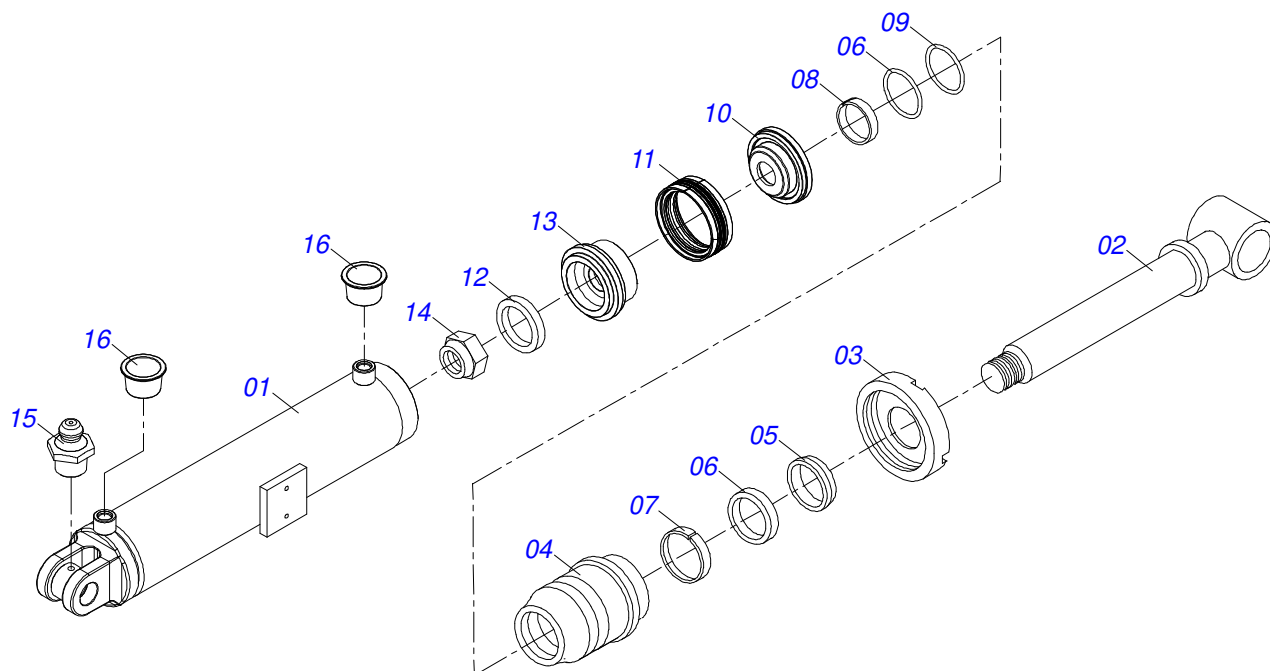

Item	Código	Descrição	Ver Pág.	QT
01	0511061509	CAMISA 101,60 X 520		01
02	0511060066	EXTENSOR 50,8 X 694 C/BUCHA		02
03	0503010345	ANEL O RING 2-218 N 3006-9B 1G04609		01
04	0561016389	CORPO EMBOLO 50,80 X 101,60 HASTE		01
05	0561016387	CORPO EMBOLO 50,80 X 101,60 PORCA		01
06	0503015633	VEDACAO SELEMASTER DSM PCB0NB102-NCRO		01
07	0503010817	PORCA SEXTAVADA AUTOTRAVANTE COM NYLON 1.1/4 UNF ALTA G.5 ZN		01
08	0502012642	SUPORTE ANEIS 50,80 X 101		01
09	0503011061	ANEL BACK-UP 8-342		01
10	0503010338	ANEL O RING 2-342 N 3006-9B		01
11	0503015634	ANEL SLYDRING GR2C02000-HM061		01
12	0503015635	VEDACAO U-CUP RUUB000020		01
13	0503015636	VEDACAO SCRAPER WAE302000-Z04		01
14	0502010017	TAMPA MOVEL 101,6		01
15	0503010002	GRAXEIRA 1800		01
16	0503030384	PLUG CON N-001		02