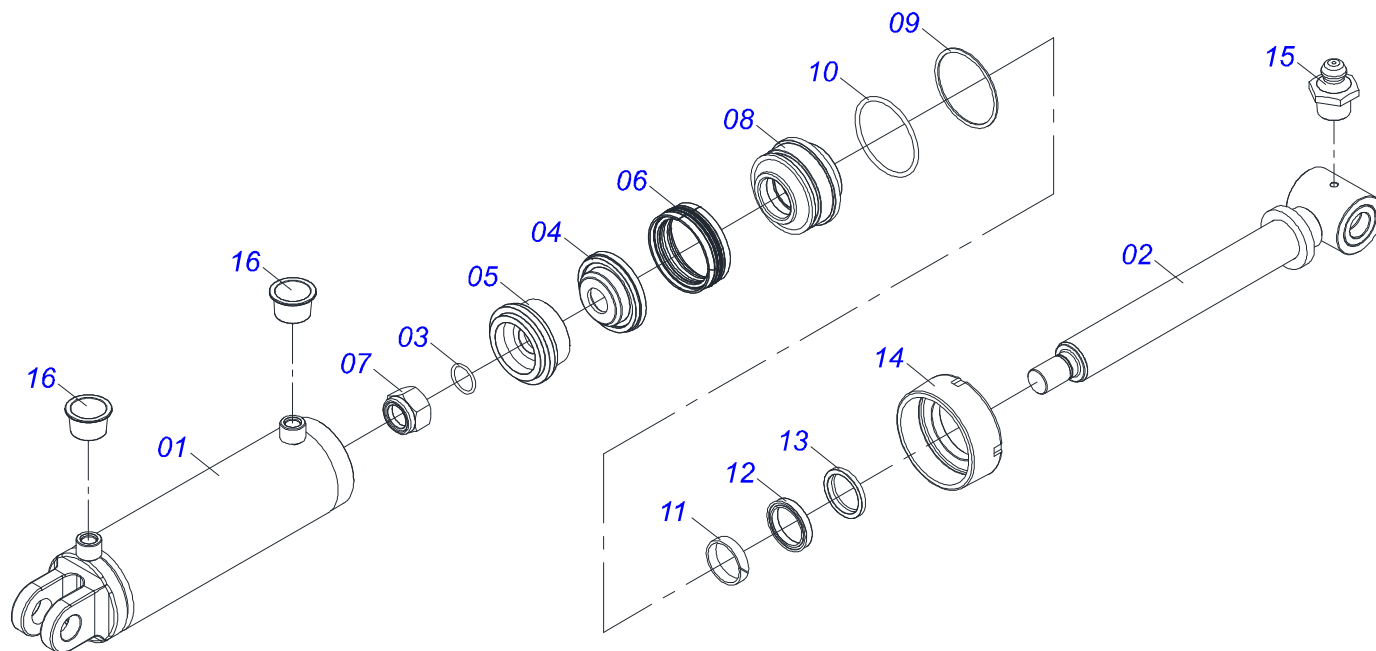

Item	Código	Descrição	Ver Pág.	QT
01	0511066220	CAMISA 101,60 X 369		01
02	0511067445	EXTENSOR 50,8 X 452,5 GCRO		01
03	0503010345	ANEL O RING 2-218 N 3006-9B 1G04609		01
04	0561016389	CORPO EMBOLO 50,80 X 101,60 HASTE		01
05	0561016387	CORPO EMBOLO 50,80 X 101,60 PORCA		01
06	0503015633	VEDACAO SELEMASTER DSM PCB0NB102-NCRO		01
07	0503010817	PORCA SEXTAVADA AUTOTRAVANTE COM NYLON 1.1/4 UNF ALTA G.5 ZN		01
08	0502012642	SUPORTE ANEIS 50,80 X 101		01
09	0503011061	ANEL BACK-UP 8-342		01
10	0503010338	ANEL O RING 2-342 N 3006-9B		01
11	0503015634	ANEL SLYDRING GR2C02000-HM061		01
12	0503015635	VEDACAO U-CUP RUUB000020		01
13	0503015636	VEDACAO SCRAPER WAE302000-Z04		01
14	0502010017	TAMPA MOVEI 101,6		01
15	0503010002	GRAXEIRA 1800		01
16	0503030384	PLUG CON N-001		02
17	0501039361R	JOGO REPARO COMPLETO CILINDRO 50,8 X 101,6		01