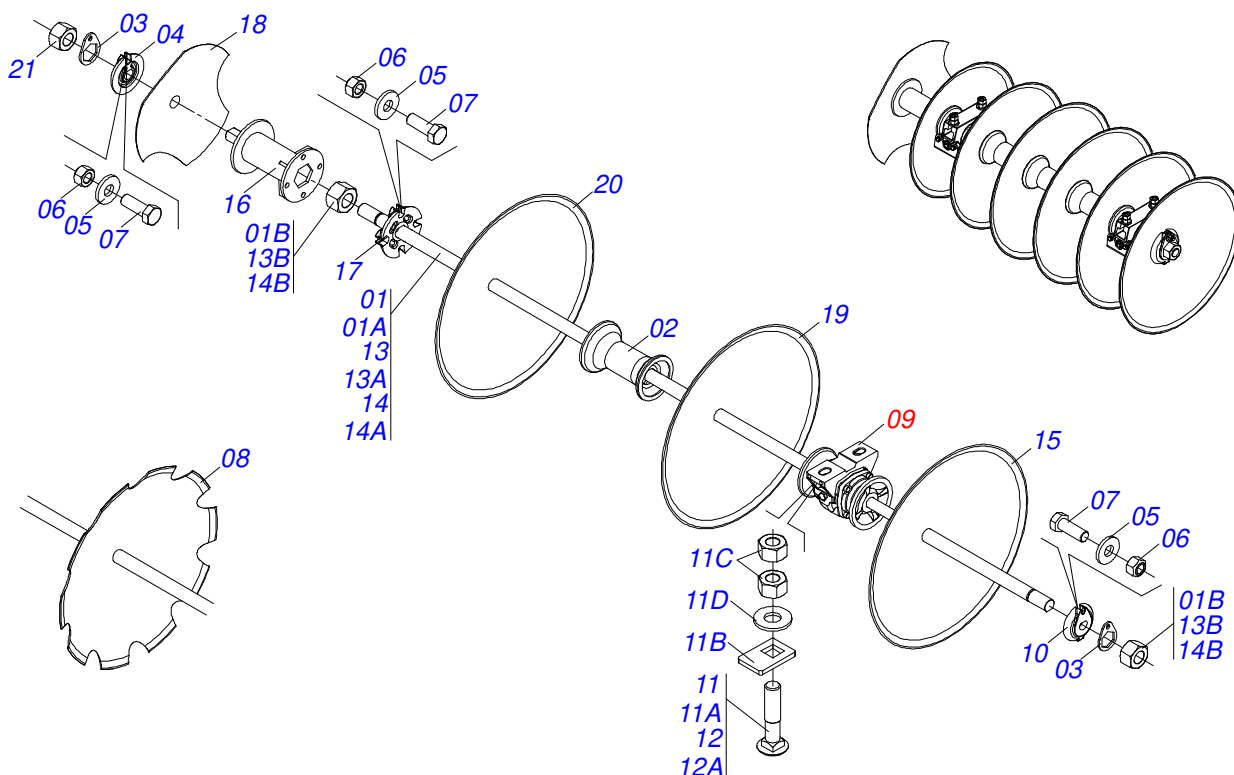

Item	Código	Descrição	Ver Pág.	052	056	060
01	0501046856	EIXO 1.5/8 7FPP X1510-PORCAS 2.3/4		001	000	000
01A	0501019012	EIXO 1.5/8 7FPP X1510		001	000	000
01B	0502040640	PORCA 1.5/8 7 FPP SEXTAVADO 2.3/4 ZN		002	000	000
02	0502010703	SEPARADOR 263 C/ F 1.5/8		003	004	005
03	0511014339	TRAVA PORCA 1.5/8 SEXTAVADO 71,0/71,5 GA		002	002	002
04	0502011048	TRAVA EIXO EXTERNO 1.5/8		001	001	001
05	0501012140	ARRUELA LISA 16,50 X 40 X 4,00 ZN		006	006	006
06	0503012412	PORCA SEXTAVADA AUTOTRAVANTE 5/8" UNC G.5 ZN		006	006	006
07	0503010232	PARAFUSO 5/8" UNC X 1.3/4" C S G.5 ZN		006	006	006
08	0602040135	DR30X7,5 C84AF02FR1.11/16 10R GONZA		004	005	006
08.01	0602037154	DR28X6 C110AF02FR1.11/16 10REC TATU		004	005	006
08.02	0602037004	DISCO RECORTADO 28X6 C102AF04FR1.11/16 10R TAT/CV		004	005	006
08.03	0602037006	DISCO RECORTADO 28X7,5 C102AF04FR1.11/16 10R TATU		004	005	006
08.04	0602037186	DR28X7,5 C108AF02FR1.11/16 10R TATU		004	005	006
08.05	0602033145	DR26X7,5 C89AF02FR42,86 10REC ROME		001	001	001
08.06	0602033067	DR26X7,5 C85AF04FR1.11/16 10R TATU		001	001	001
08.07	0602033005	DISCO RECORTADO 26X6 C90AF04FR1.11/16 10R TAT/CIV		001	001	001
08.08	0602033232	DR26X6 C89AF02FR1.11/16 10REC TATU		001	001	001
08.09	0602030005	DISCO RECORTADO 24X6 C84AF04FR1.11/16 10R TA/CIV		001	001	001
08.10	0602030236	DR24X7,5 C67AF04FR1.11/16 10R TATU		001	001	001
08.11	0602030369	DR24X6 C84AF02FR1.11/16 10REC TATU		001	001	001
08.12	0602029039	DR22X6 C74AF02FR42,86 10REC ROME		001	001	001
09	0501048457	MANCAL AGRICOLA DM 262 X1.5/8 COM PROTECAO 17 TK		002	002	002
10	0502012221	TRAVA EIXO INTERNO 1.3/4		001	001	001
11	0501041925	CONJUNTO PECAS IMPLEMENTO 3/4 UNC X 3.1/2 CA		004	004	004
11A	0501010950	PARAFUSO 3/4 UNC X 3.1/2 CAPQ G.5 ZN		004	004	004
11B	0501010949	TRAVA PARAFUSO 3/4		004	004	004