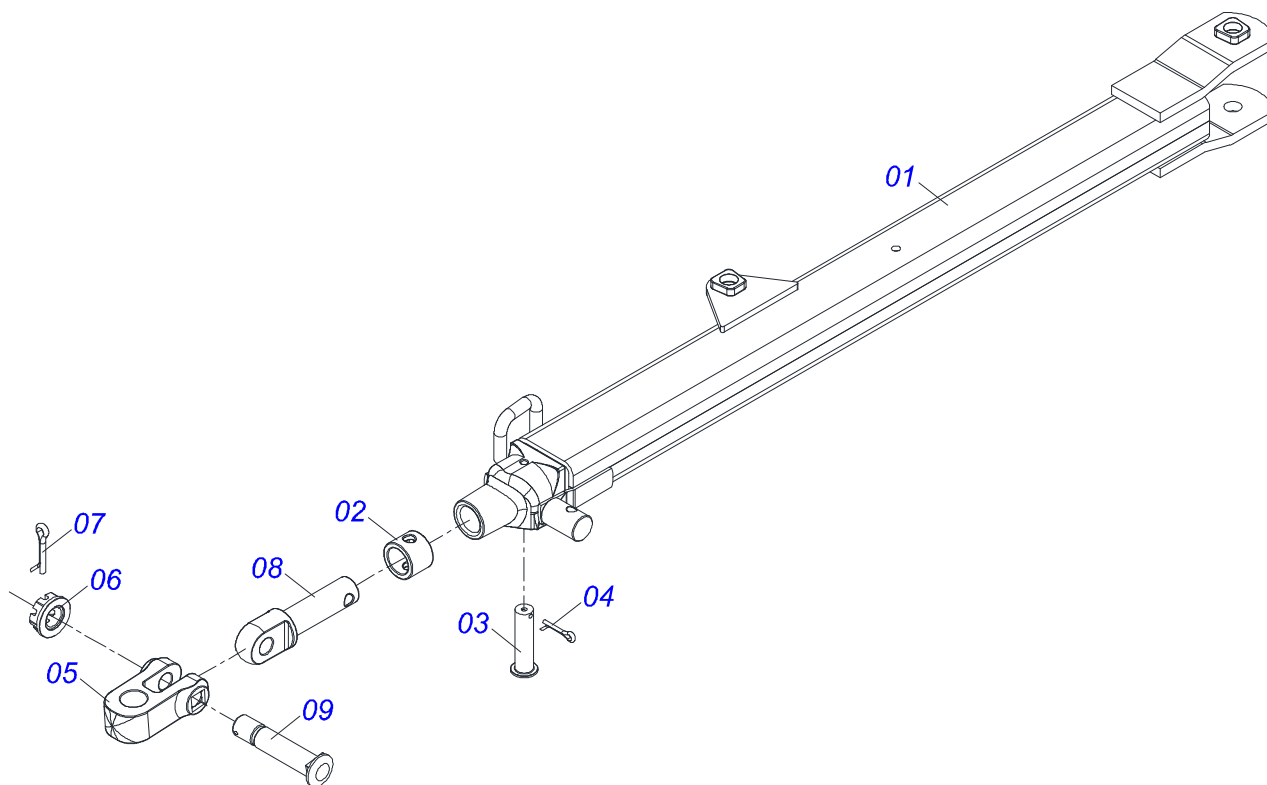

Item	Código	Descrição	Ver Pág.	QT
001	0501069412	BARRA TRAC GCRO 2240		01
002	0502040327	ANEL TRAVA ENGATE		01
003	0511014902	EIXO JUNCAO 25 X 100 CAB FRESADA ZN		01
004	0503010571	CONTRAPINO 1/4 X 1.1/2		01
005	1902040733	U DE ENGATE		01
006	0501011301	PORCA CASTELO 1.1/2 UNC 6 FPP SEXTAVADA 2.5/16 ZN		01
007	0503010010	CONTRAPINO 1/4 X 2.1/2		01
008	0502040727	EIXO JUNCAO RH 91C		01
009	0521012545	EIXO JUNCAO 38,00 X 183 PQ		01