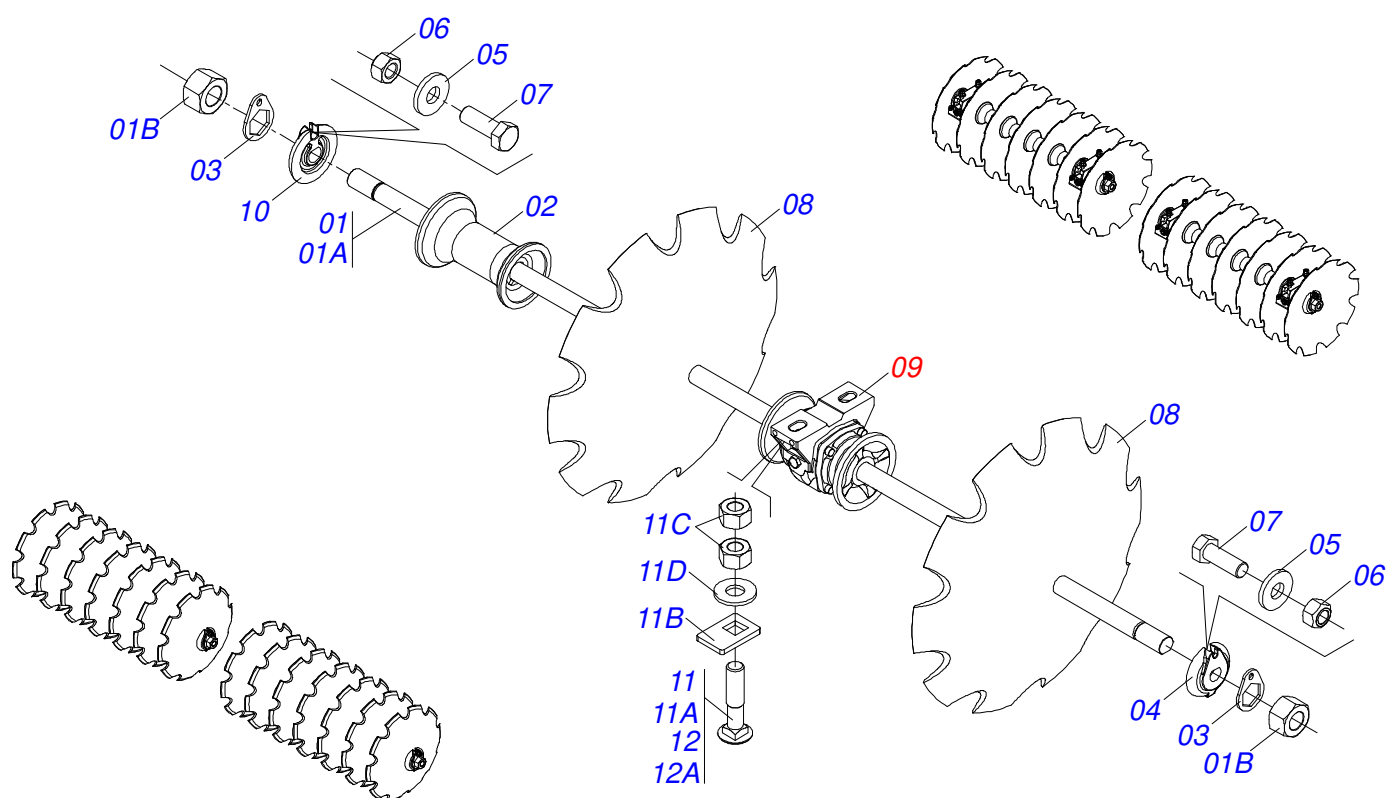

Item	Código	Descrição	Ver Pág.	052	056	060
01	0501046859	EIXO 1.5/8 7FPP X1780-PORCAS 2.3/4		004	004	004
01A	0501015631	EIXO 1.5/8 7FPP X 1780		004	004	004
01B	0502840640	PORCA 1.5/8 7 FPP SEXT 2.3/4 SA		008	008	008
02	0502010703	SEPARADOR 263 C/ F 1.5/8		016	016	016
03	0511014339	TRAVA PORCA 1.5/8 SEXTAVADO 71,0/71,5 GA		008	008	008
04	0502011048	TRAVA EIXO EXTERNO 1.5/8		004	004	004
05	0501012140	ARRUELA LISA 16,50 X 40 X 4,00 ZN		008	008	008
06	0503012412	PORCA SEXTAVADA AUTOTRAVANTE 5/8" UNC G.5 ZN		008	008	008
07	0503010232	PARAFUSO 5/8" UNC X 1.3/4" C S G.5 ZN		008	008	008
08	0602040135	DR30X7,5 C84AF02FR1.11/16 10R GONZA		028	028	028
08.	0602037006	DISCO RECORTADO 28X7,5 C102AF04FR1.11/16 10R TATU		028	028	028
08..	0602037004	DISCO RECORTADO 28X6 C102AF04FR1.11/16 10R TAT/CV		028	028	028
08...	0602033067	DR26X7,5 C85AF04FR1.11/16 10R TATU		028	028	028
08....	0602033005	DISCO RECORTADO 26X6 C90AF04FR1.11/16 10R TAT/CIV		028	028	028
09	0501048457	MANCAL AGRICOLA DM 262 X1.5/8 COM PROTECAO 17 TK		008	008	008
10	0502012221	TRAVA EIXO INTERNO 1.3/4		004	004	004
11	0501041925	CONJUNTO PECAS IMPLEMENTO 3/4 UNC X 3.1/2 CA		016	016	016
11A	0501010950	PARAFUSO 3/4 UNC X 3.1/2 CAPQ G.5 ZN		016	016	016
11B	0501010949	TRAVA PARAFUSO 3/4		016	016	016
11C	0503010014	PORCA SEXTAVADA 3/4 UNC (PESADA) G.5 ZN		032	032	032
11D	0501010322	ARRUELA LISA 20,50 X 46 X 4,00 ZN		016	016	016
12	0511040468	CONJ PCS IMPL 3/4 UNC X 4 C A P Q		016	016	016
12A	0501010162	PARAFUSO 3/4 UNC X 4 CAPQ G.5 ZN		016	016	016