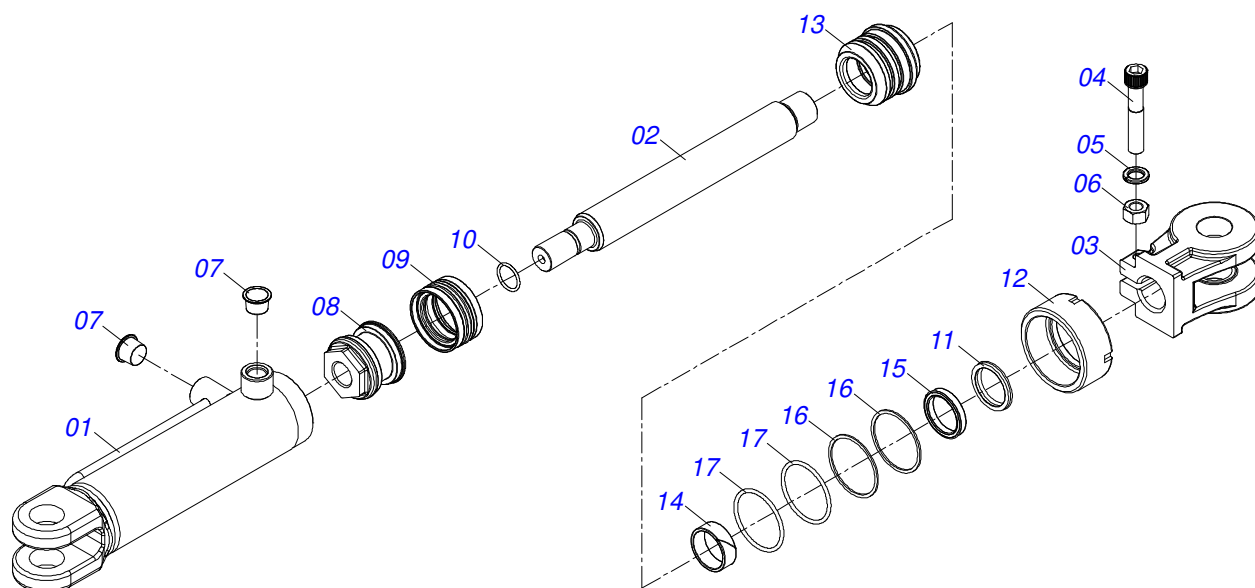

Item	Código	Descrição	Ver Pág.	QT
01	0501069475	CAMISA 63,45 X 257 C/TOMADA		01
02	0581010853	CORPO HASTE 38,10 X 345		01
03	0502040747	GARFO 32,54		01
04	0503011094	PARAFUSO 3/8 UNC X 2 C C S I 12.9		01
05	0503010025	ARRUELA PRESSAO 3/8		01
06	0503010026	PORCA SEXTAVADA 3/8 UNC G.5 ZN		01
07	0503030384	PLUG CON N-001		02
08	0502012837	EMBOLO 63,50 X 54		01
09	0503018005	ANEL ZW 106300260 AGEL		01
10	0503011109	ANEL O RING 2-119 N 3006 9B		01
11	0503010163	ANEL RASPADOR D-1500		01
12	0502010471	TAMPA MOVEL 63,50		01
13	0581010668	SUPORTE ANEIS 38,1 X 63,5 DMC		01
14	0503018004	ANEL G.I.1.1/2 X 5/8 - 1755 AGEL		01
15	0503018003	GAXETA 1870-1500-312B POLYMAX		01
16	0503018163	ANEL BACK-UP 8-228 N 3006-90B		02
17	0503018162	ANEL O RING 2-228 N 3006-90B		02