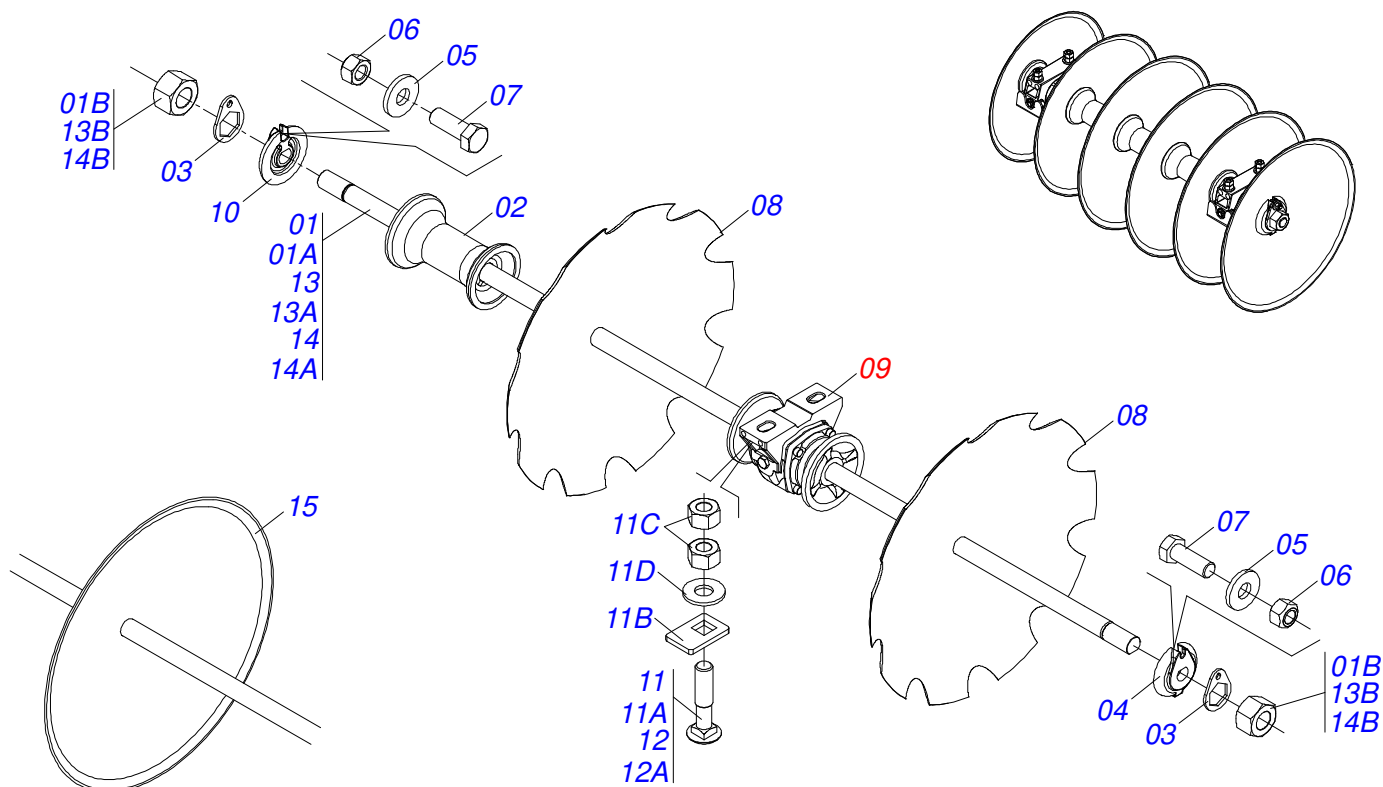

Item	Código	Descrição	Ver Pág.	052	056	060
01	0501046856	EIXO 1.5/8 7FPP X1510-PORCAS 2.3/4		001	000	000
01A	0501019012	EIXO 1.5/8 7FPP X1510		001	000	000
01B	0502040640	PORCA 1.5/8 7 FPP SEXTAVADO 2.3/4 ZN		002	000	000
02	0502010703	SEPARADOR 263 C/ F 1.5/8		003	004	005
03	0511014339	TRAVA PORCA 1.5/8 SEXTAVADO 71,0/71,5 GA		002	002	002
04	0502012221	TRAVA EIXO INTERNO 1.3/4		001	001	001
05	0501012140	ARRUELA LISA 16,50 X 40 X 4,00 ZN		002	002	002
06	0503012412	PORCA SEXTAVADA AUTOTRAVANTE 5/8" UNC G.5 ZN		002	002	002
07	0503010232	PARAFUSO 5/8" UNC X 1.3/4" C S G.5 ZN		002	002	002
08	0602040135	DR30X7,5 C84AF02FR1.11/16 10R GONZA		006	007	008
08.1	0602040135	DR30X7,5 C84AF02FR1.11/16 10R GONZA		006	007	008
08.2	0602040074	DR30X7,5 C105AF04FR1.11/16 10R TATU		006	007	008
08.3	0602037006	DISCO RECORTADO 28X7,5 C102AF04FR1.11/16 10R TATU		006	007	008
08.4	0602037004	DISCO RECORTADO 28X6 C102AF04FR1.11/16 10R TAT/CV		006	007	008
08.5	0602037186	DR28X7,5 C108AF02FR1.11/16 10R TATU		006	007	008
08.6	0602033067	DR26X7,5 C85AF04FR1.11/16 10R TATU		006	007	008
08.7	0602033005	DISCO RECORTADO 26X6 C90AF04FR1.11/16 10R TAT/CIV		006	007	008
08.8	0602033232	DR26X6 C89AF02FR1.11/16 10REC TATU		006	007	008
09	0501048457	MANCAL AGRICOLA DM 262 X1.5/8 COM PROTECAO 17 TK		002	002	002
10	0502011048	TRAVA EIXO EXTERNO 1.5/8		001	001	001
11	0501041925	CONJUNTO PECAS IMPLEMENTO 3/4 UNC X 3.1/2 CA		004	004	004
11A	0501010950	PARAFUSO 3/4 UNC X 3.1/2 CAPQ G.5 ZN		004	004	004
11B	0501010949	TRAVA PARAFUSO 3/4		004	004	004
11C	0503010014	PORCA SEXTAVADA 3/4 UNC (PESADA) G.5 ZN		008	008	008
11D	0501010322	ARRUELA LISA 20,50 X 46 X 4,00 ZN		004	004	004
12	0511040468	CONJ PCS IMPL 3/4 UNC X 4 C A P Q		004	004	004
12A	0501010162	PARAFUSO 3/4 UNC X 4 CAPQ G.5 ZN		004	004	004