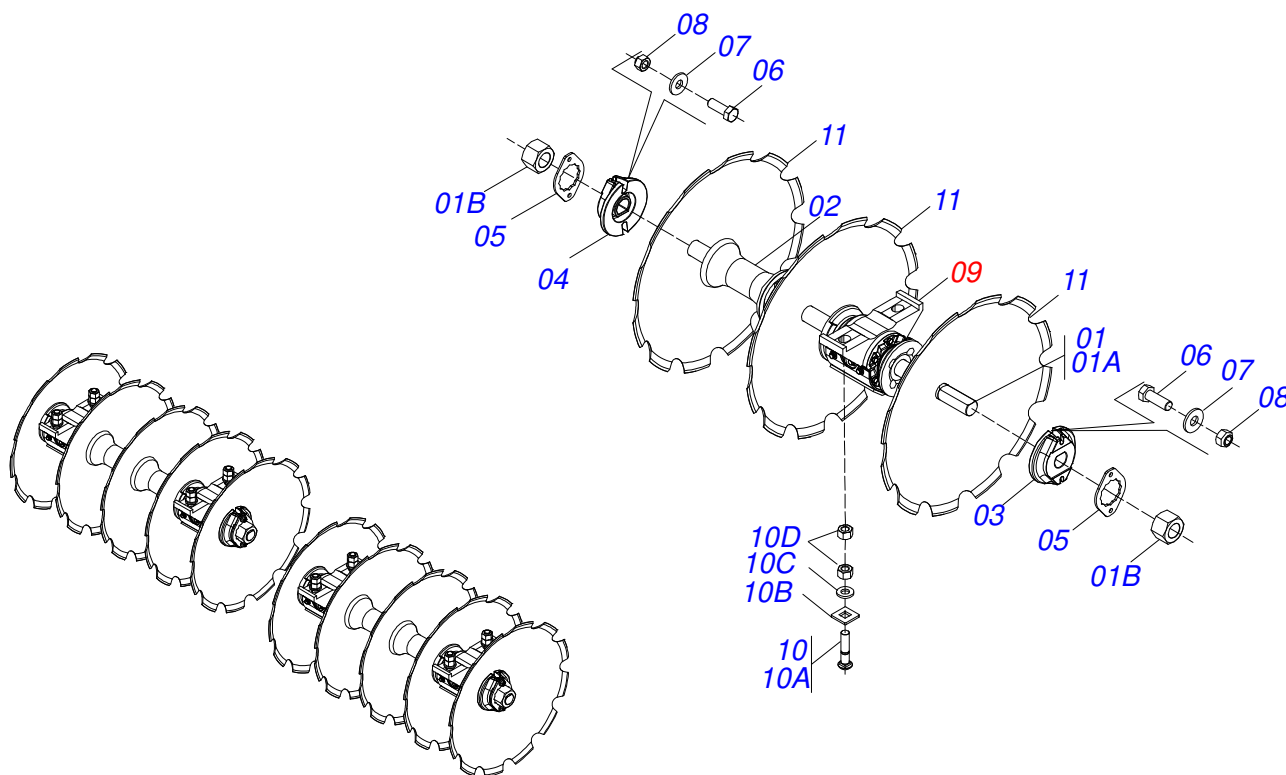

Item	Código	Descrição	Ver Pág.	QT
01	0511042484	EIXO 2.1/2 X 1985 COM PORCAS		04
01A	0541012129	EIXO 2.1/2 X 1985		04
01B	0502040064	PORCA R2.1/2UNC 7FPP X 70 SEXTAVADO 99		08
02	0502011425	SEPARADOR 330 X 2.1/2		04
03	0502010593	TRAVA EIXO EXTERNO 2.1/2		04
04	0502010592	TRAVA EIXO INTERNO 2.1/2		04
05	0541010368	TRAVA PORCA ZN		08
06	0503010232	PARAFUSO 5/8 UNC X 1.3/4 C S G.5 ZN		16
07	0501012140	ARRUELA LISA 16,50 X 40 X 4,00 ZN		16
08	0503012412	PORCA SEXTAVADA AUTOTRAVANTE 5/8 UNC G.5 ZN		16
09	0511042290	MANCAL AGRICOLA DM 330 X 2.1/2 COM PROTECAO	25	16
10	0501041301	PARAFUSO 1.1/4 UNC X 5.3/4 CA COMPLETO		16
10A	0501010954	PARAFUSO 1.1/4 UNC X 5.3/4 C A 8.8 ZN		16
10B	0501010953	TRAVA PARAFUSO 1.1/4		16
10C	0531010713	ARRUELA LISA 32,50X 65X 8,0 PCC2 ZN		16
10D	0501010087	PORCA 1.1/4 UNC SEXTAVADA 2 ZN		32
11	0602046001	DR34X9 C120AF04FR2.9/16 12R TAT/CIV		10