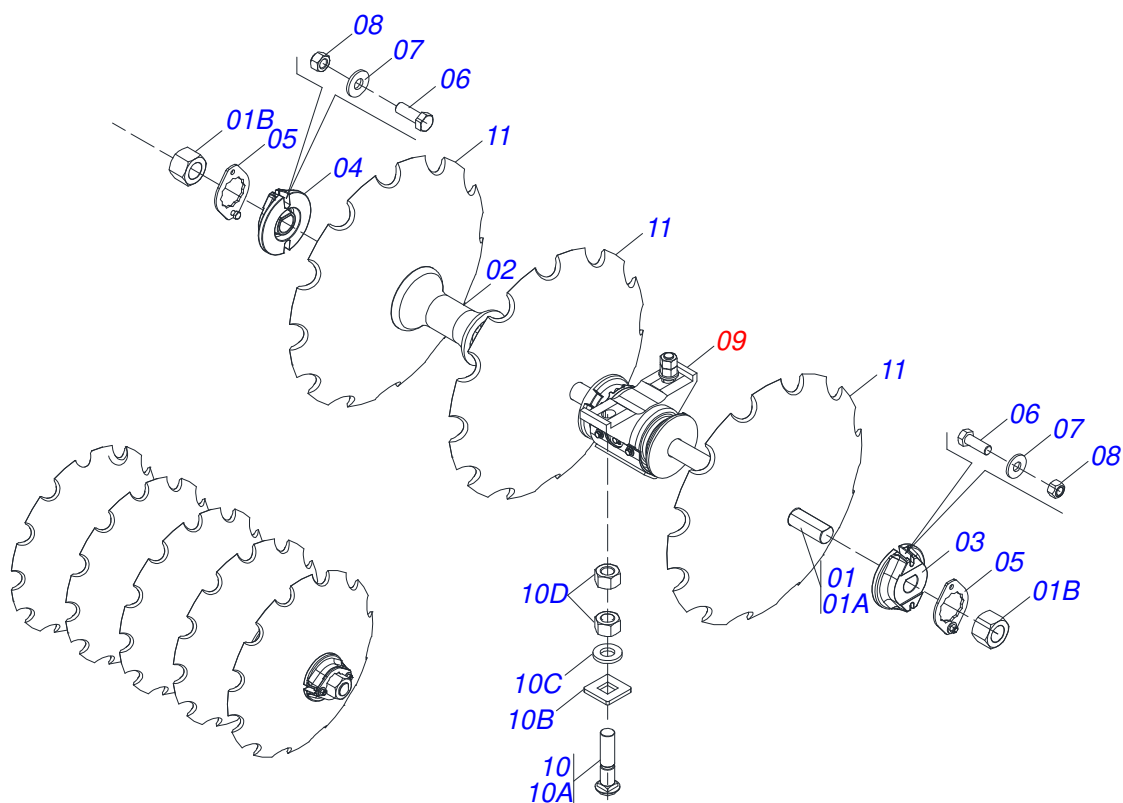

Item	Código	Descrição	Ver Pág.	QT
01	0511042483	EIXO 2.1/2 X 1650 COM PORCAS		02
01A	0541012128	EIXO 2.1/2 X 1650		02
01B	0502040064	PORCA R2.1/2UNC 7FPP X 70 SEXTAVADO 99		04
02	0502011425	SEPARADOR 330 X 2.1/2		04
03	0502010593	TRAVA EIXO EXTERNO 2.1/2		02
04	0502010592	TRAVA EIXO INTERNO 2.1/2		02
05	0541010368	TRAVA PORCA ZN		04
06	0503010232	PARAFUSO 5/8 UNC X 1.3/4 C S G.5 ZN		08
07	0501012140	ARRUELA LISA 16,50 X 40 X 4,00 ZN		08
08	0503012412	PORCA SEXTAVADA AUTOTRAVANTE 5/8 UNC G.5 ZN		08
09	0511042290	MANCAL AGRICOLA DM 330 X 2.1/2 COM PROTECAO	25	04
10	0501041301	PARAFUSO 1.1/4 UNC X 5.3/4 CA COMPLETO		08
10A	0501010954	PARAFUSO 1.1/4 UNC X 5.3/4 C A 8.8 ZN		08
10B	0501010953	TRAVA PARAFUSO 1.1/4		08
10C	0531010713	ARRUELA LISA 32,50X 65X 8,0 PCC2 ZN		08
10D	0501010087	PORCA 1.1/4 UNC SEXTAVADA 2 ZN		16
11	0602046001	DR34X9 C120AF04FR2.9/16 12R TAT/CIV		5