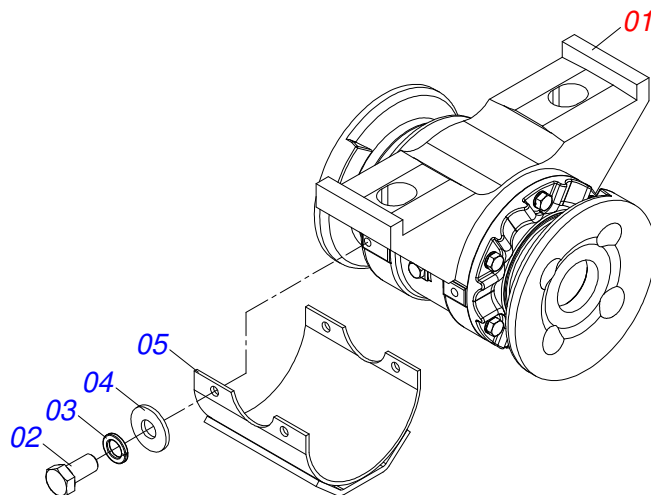

Item	Código	Descrição	Ver Pág.	QT
01	0511045349	MANCAL AGRICOLA DM 330 X 2.1/2		01
02	0503010834	PARAFUSO 1/2 UNC X 1 C S G.5 ZN		04
03	0503010019	ARRUELA PRESSAO 1/2 ZN 1K01556		04
04	0511017302	ARRUELA LISA 13,50 X 32,50 X 3,0 ZN		04
05	0521067034	CAPA PROTETORA MANCAL COM REFORÇO		01