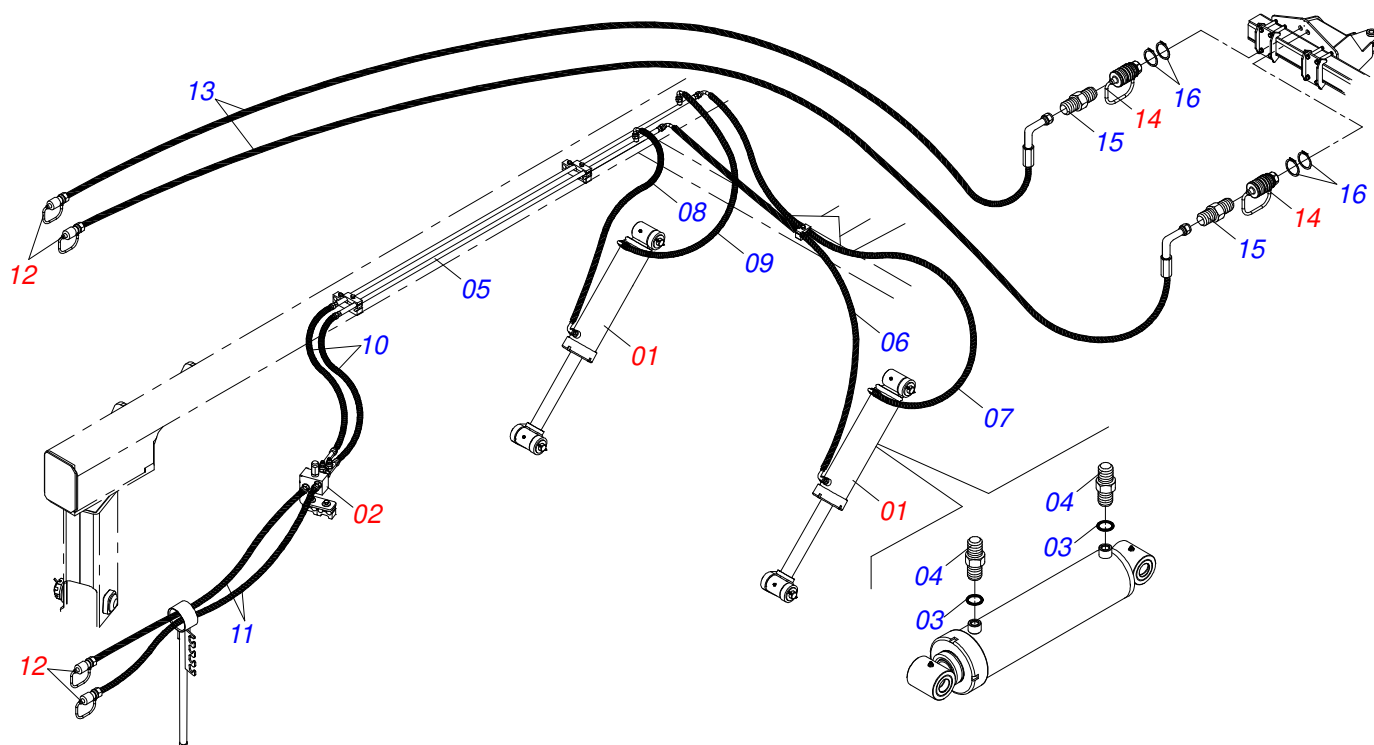

Item	Código	Descrição	Ver Pág.	QT
01	0511059197	CILINDRO HIDRAULICO 76,20 X 114,30 X 1085 X 715	11	04
02	0503010190	ANEL O RING 2-114 N 3006-9B		08
03	0501010617	NIPLE 3/4 NF X 3/4 NF SEXTAVADO 7/8 X 44		08
04	0501080578	MANGUEIRA 3/8 X 4000 TC-TC		02
05	0501080909	MANGUEIRA 3/8 X 4600 TC-TC		02
06	0501080401	MANGUEIRA 3/8 X 2700 TR-TC		02
07	0501080450	MANGUEIRA 3/8 X 2200 TR-TC		02
08	0501080850	MANGUEIRA 3/8 X 6100 TC-TM		02
09	0521066126	DUTO DISTRIBUIDOR OLEO 3450 (04 SAIDA R.3/4" JIC)		02
10	0501053834	MACHO ENGATE RAPIDO 1/2 NPT	27	04
11	0503011968	ADAPTADOR T COM PORCA GIRATORIA LATAO 3/4 8R6X-S		04
12	0503010217	ANEL RETENTOR PARA EIXO 501040		04
13	0501053835	FEMEA ENGATE RAPIDO AGRICOLA 1/2 NPT COM 7 TAMPA		02
14	0501082031	MANGUEIRA 3/8 X 12000 TC-TM		02
15	0571015342	NIPLE 1/2NPT X 3/4UNF X 48		02

Item	Código	Descrição	Ver Pág.	QT
01	0503011627	MACHO ENGATE RAPIDO AGRICOLA 1/2 NPT		01
02	0503011882	TAMPA PLASTICA PARA ENGATE RAPIDO MACHO		01

Item	Código	Descrição	Ver Pág.	QT
01	0521051832	CILINDRO HIDRAULICO 53,98 X 114,30 X 654 X 346	14	02
02	0511059196	VALVULA COMPLETA	16	01
03	0503010190	ANEL O RING 2-114 N 3006-9B		04
04	0501010617	NIPLE 3/4 NF X 3/4 NF SEXTAVADO 7/8 X 44		04
05	0521066937	DUTO DISTRIBUIDOR OLEO 2650 03SAIDAS R3/4 JIC		02
06	0501080432	MANGUEIRA 3/8 X 2600 TC-TC		01
07	0501080393	MANGUEIRA 3/8 X 2200 TC-TC		01
08	0501080065	MANGUEIRA 3/8 X 1200 TC-TC		01
09	0501080931	MANGUEIRA 3/8 X 1000 TC-TC		02
10	0501080106	MANGUEIRA 3/8 X 800 TR-TR		01
11	0501080205	MANGUEIRA 3/8 X 5500 TR-TM		02
12	0501053834	MACHO ENGATE RAPIDO 1/2 NPT	27	04
13	0501082031	MANGUEIRA 3/8 X 12000 TC-TM		02
14	0501053835	FEMEA ENGATE RAPIDO AGRICOLA 1/2 NPT COM 7 TAMPA		02
15	0571015342	NIPLE 1/2NPT X 3/4UNF X 48		02
16	0503010217	ANEL RETENTOR PARA EIXO 501040		04