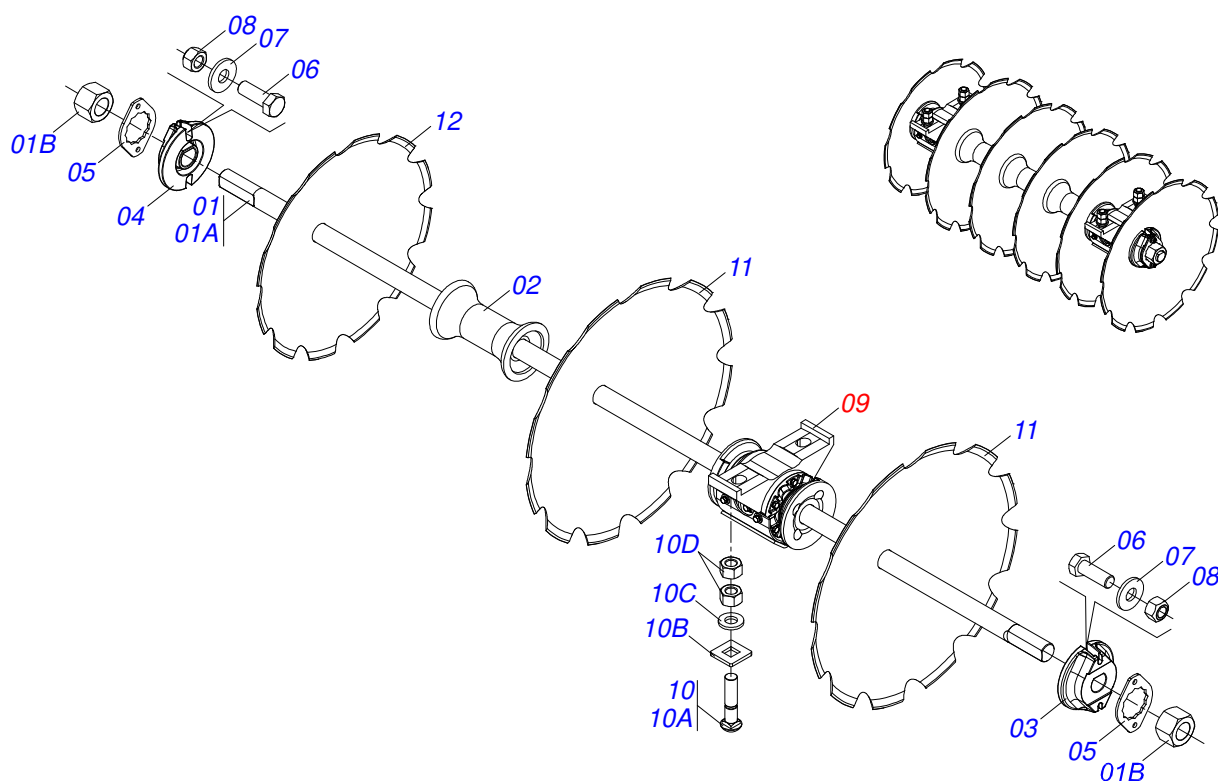

Item	Código	Descrição	Ver Pág.	QT
01	0511042484	EIXO 2.1/2 X 1985 COM PORCAS		01
01A	0541012129	EIXO 2.1/2 X 1985		01
01B	0502040064	PORCA R2.1/2UNC 7FPP X 70 SEXTAVADO 99		02
02	0502011425	SEPARADOR 330 X 2.1/2		03
03	0502010592	TRAVA EIXO INTERNO 2.1/2		01
04	0502010593	TRAVA EIXO EXTERNO 2.1/2		01
05	0541010368	TRAVA PORCA ZN		02
06	0503010232	PARAFUSO 5/8 UNC X 1.3/4 C S G.5 ZN		04
07	0501012140	ARRUELA LISA 16,50 X 40 X 4,00 ZN		04
08	0503012412	PORCA SEXTAVADA AUTOTRAVANTE 5/8 UNC G.5 ZN		04
09	0511042290	MANCAL AGRICOLA DM 330 X 2.1/2 COM PROTECAO	25	02
10	0501041301	PARAFUSO 1.1/4 UNC X 5.3/4 CA COMPLETO		04
10A	0501010954	PARAFUSO 1.1/4 UNC X 5.3/4 C A 8.8 ZN		04
10B	0501010953	TRAVA PARAFUSO 1.1/4		04
10C	0531010713	ARRUELA LISA 32,50X 65X 8,0 PCC2 ZN		04
10D	0501010087	PORCA 1.1/4 UNC SEXTAVADA 2 ZN		08
11	0602048063	DR36X9 C130AF04FR2.9/16 12RE TATU		05
12	0602044033	DR32X9 C115AF04FR2.9/16 10RE TAT/CV		01