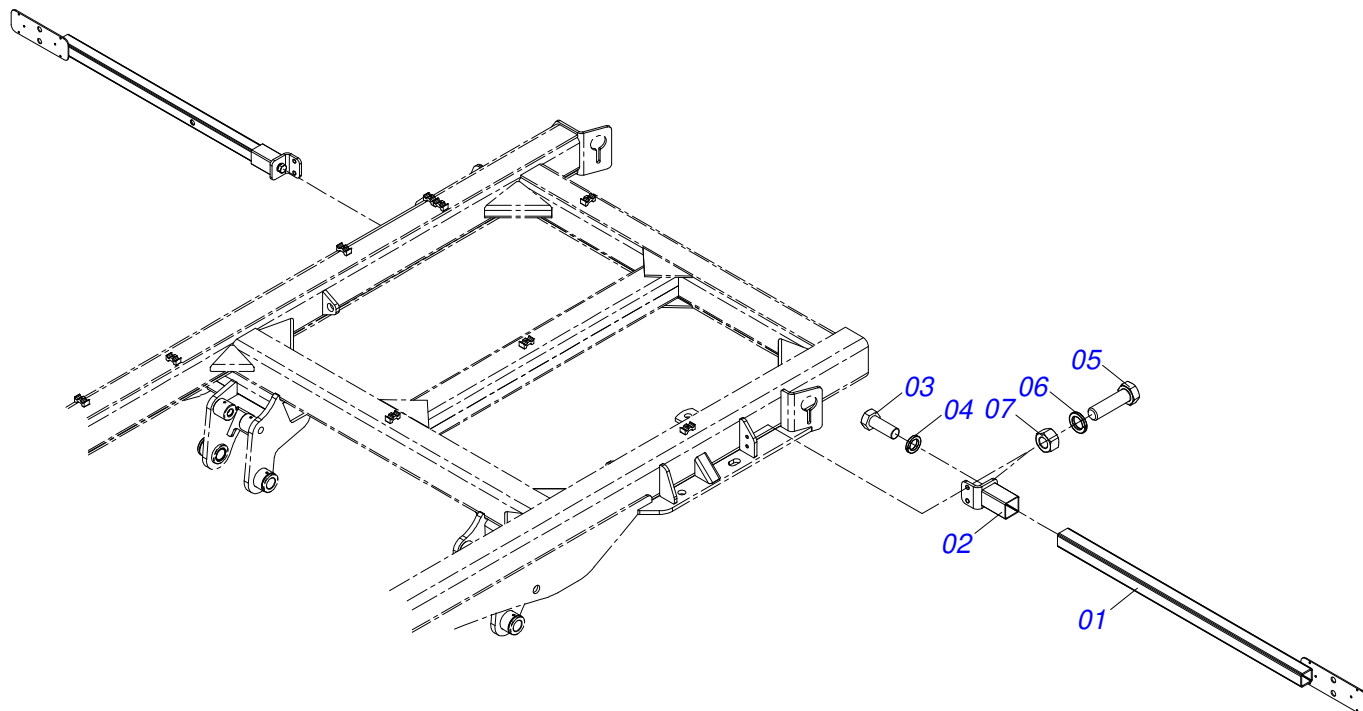

Item	Código	Descrição	Ver Pág.	QT
01	0521066443	SUORTE FIXADOR LANTERNA 1280		02
02	0521066624	FIXADOR SUORTE LANTERNA		02
03	0501010098	PARAFUSO 3/4 UNC X 2 C S G.5 ZN		02
04	0503010023	ARRUELA PRESSAO 3/4 ZN 1K01584		02
05	0503011082	PARAFUSO 1/2 UNC X 1.3/4 CSRT G.5 ZN		04
06	0503010019	ARRUELA PRESSAO 1/2 ZN 1K01556		04
07	0503010060	PORCA SEXTAVADA 1/2 UNC G.5 ZN		04