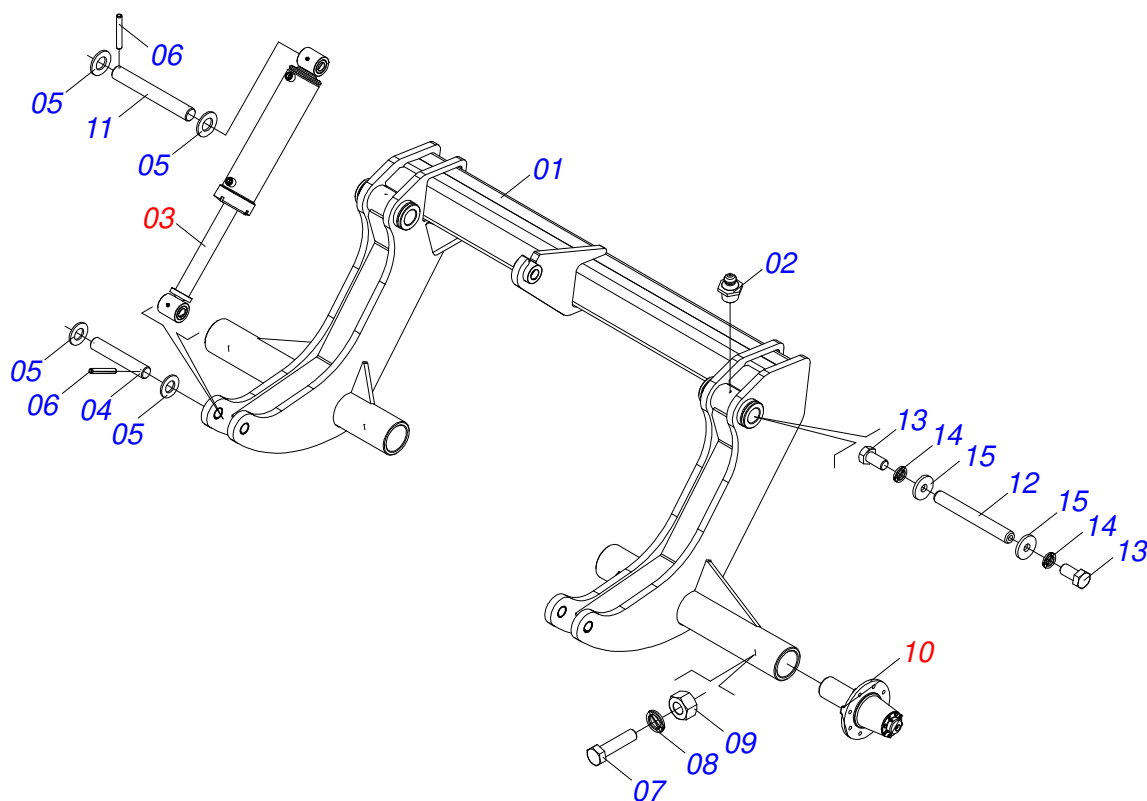

Item	Código	Descrição	Ver Pág.	QT
01	0521066478	RODEIRO		01
02	0503010002	GRAXEIRA 1800		02
03	0521051832	CILINDRO HIDRAULICO 53,98 X 114,30 X 654 X 346	14	02
04	0531018101	EIXO ARTICULACAO 31,75 X 160		02
05	0501017779	ARRUELA LISA 32 X 60 X 4,75		08
06	0503011877	PINO ELASTICO 701194 8 X 60		08
07	0503011198	PARAFUSO 3/4 UNC X 6 CS G.5 ZN		02
08	0503010023	ARRUELA PRESSAO 3/4 ZN 1K01584		02
09	0503010014	PORCA SEXTAVADA 3/4 UNC (PESADA) G.5 ZN		02
10	0501056467	RODADO SEM PNEU	15	02
11	0531018105	EIXO ARTICULACAO 31,75 X 300 25 ZN		02
12	0531018062	EIXO JUNCAO 408		02
13	0503011250	PARAFUSO 1 UNC X 2 C S G.7 ZN		04
14	0503010012	ARRUELA PRESSAO 1 ZN 1K01602		04
15	0521011565	ARRUELA LISA 26,50 X 80 X 9,50 ZN		04