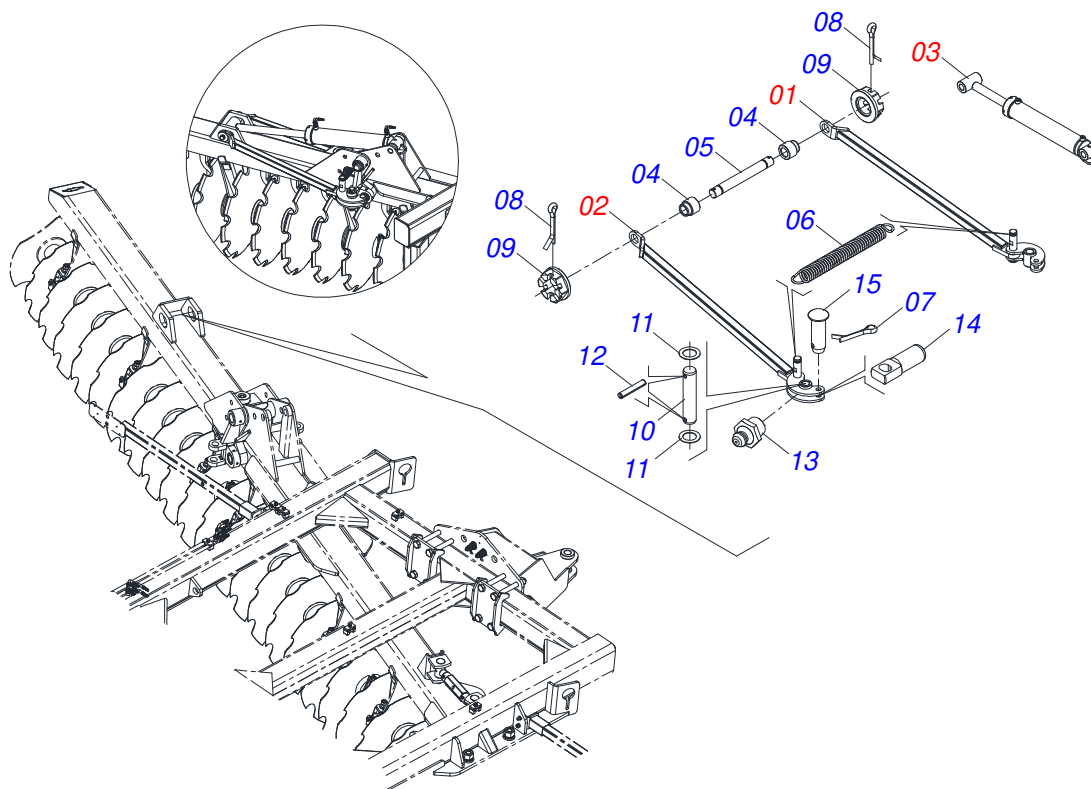

Item	Código	Descrição	Ver Pág.	QT
01	0511050181	ARTICULACAO DIANTEIRA ESQUERDA TRASEIRA 9 DIREITA COMPLETA	9	04
02	0511050182	ARTICULACAO DIANTEIRA DIREITA TRASEIRA 10 ESQUERDA COMPLETA	10	04
03	0511059197	CILINDRO HIDRAULICO 76,20 X 114,30 X 1085 X 715	11	04
04	0541016614	LUVA 38,40 X 62 X 61 GCRO 7010		08
05	0501210091	EIXO PIVO ARTICULADOR LATERAL		04
06	0503034605	MOLA DE TRAÇÃO 50,70 X 411 X 6,35		04
07	0503010571	CONTRAPINO 1/4 X 1.1/2		08
08	0503010010	CONTRAPINO 1/4 X 2.1/2		08
09	0501011301	PORCA CASTELO 1.1/2 UNC 6 FPP SEXTAVADA 2.5/16 ZN		08
10	0541016677	EIXO JUNCAO 37,20 X 177 GCRO 7010		08
11	0511019685	ARRUELA LISA 38,50 X 60 X 1,90 ZN		16
12	0503010361	PINO ELASTICO 701221 10 X 60		16
13	0503010002	GRAXEIRA 1800		02
14	0561013283	EIXO TRAVA CHASSI		08
15	0521010572	EIXO JUNCAO 25 X 75 FURO 60 ZN GNL		08