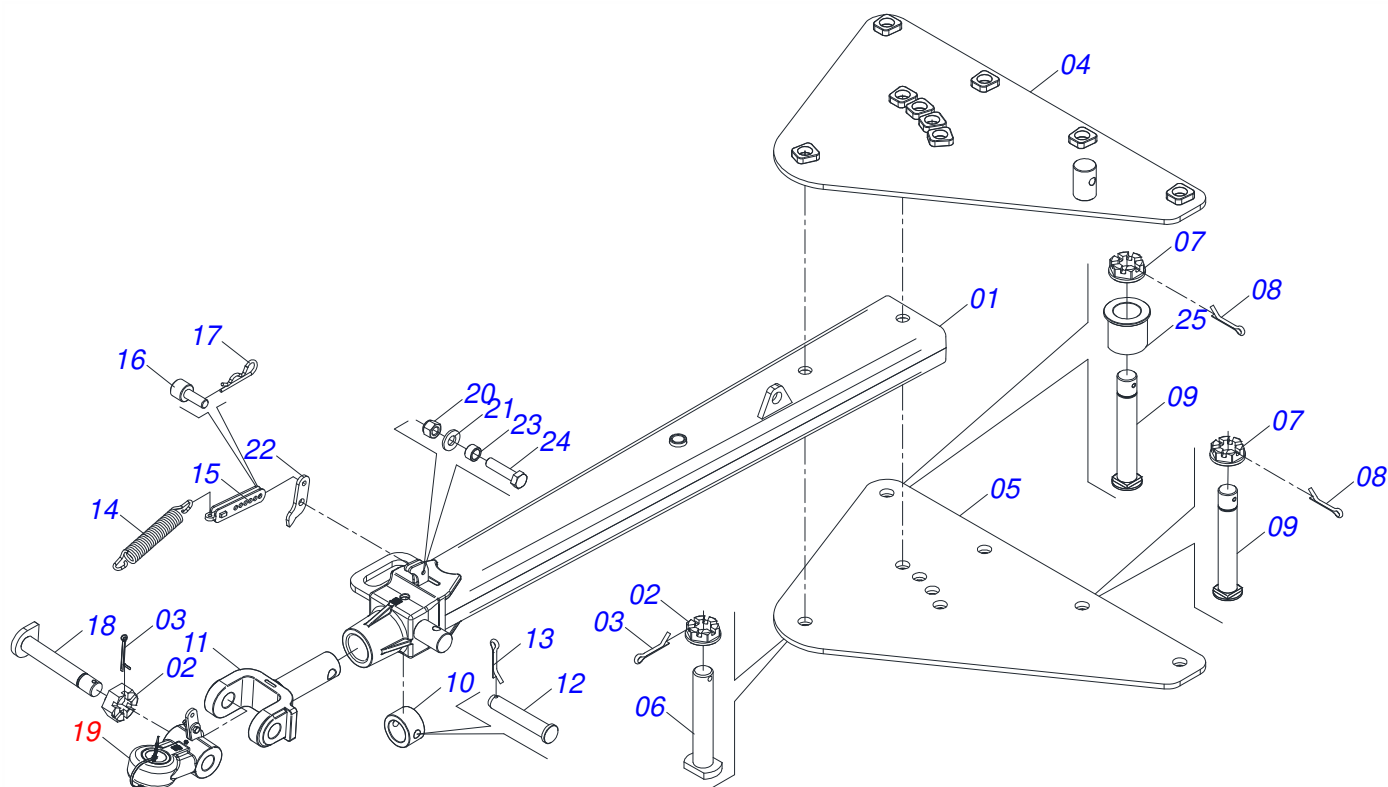

**GAPCR-HD 8013 ARTICULADA HIDRAULICA - 41D**  
**CHASSI COMPLETO**

Página 1  
0909098861

Item	Código	Descrição	Ver Pág.	QT
82	0503031896	ETIQUETA ADESIVA PERIGO		01
83	0503034064	ETIQUETA ADESIVA GAPCR HD 8013		01
84	0503033428	ETIQUETA ADESIVA LOGO TATU 120X160		01

Item	Código	Descrição	Ver Pág.	QT
01	0503062227	MACACO COMPLETO (8088) ROBUSTEC		01

Item	Código	Descrição	Ver Pág.	QT
01	0521068249	BARRA TRAÇÃO (EIXO 2) GAPCR-HD		01
02	0502040558	PORCA CASTELO 2 UNS 10FPP SEXTAVADO 99 SA		02
03	0503010074	CONTRAPINO 3/8 X 4		02
04	0521068246	PLACA SUPERIOR (EIXO 2)		01
05	0521068247	PLACA INFERIOR (EIXO 2) GAPCR-HD		01
06	0521068248	EIXO JUNÇÃO COM TRAVA (50,80 X 273)		01
07	0501811301	PORCA CASTELO 1.1/2UNC 6FPP S2.5/16 SA		05
08	0503010010	CONTRAPINO 1/4 X 2.1/2		05
09	0521811880	EIXO JUNCAO 37,50 X 230 X PQ R.1./2 GAPCW SA		05
10	0502040263	ANEL TRAVA ENGATE 32M 106		01
11	1902040897	U ENGATE TRATOR 3		01
12	0561017306	EIXO JUNCAO 31,50 X 130		01
13	0503010523	CONTRAPINO 1/4 X 2 1G13201		01
14	0503031741	MOLA TRACAO 45,0 X 290 X 7,0 CLASSE C		01
15	0531061607	REGULADOR MOLA		01
16	0591014558	EIXO FIXACAO REGULADOR MOLA		01
17	0503030285	CUPILO 4 X 60		01
18	0531061122	EIXO ARTICULADOR 2 UNS 10FPP X 241,50		01
19	0531040171	ENGATE COMPLETO		01
20	0503010589	PORCA SEXTAVADA AUTOTRAVANTE COM NYLON 1/2 UNC ALTA G.5 ZN		01
21	0501010937	ARRUELA LISA 13,50 X 28 X 3,00 ZN		01
22	0591014554	ORELHA TRASEIRA FIXACAO MOLA		01
23	0591014552	LUVA Ø19 X Ø13,50 X 11		01
24	0503010740	PARAFUSO 1/2 UNC X 2 CS G.5 ZN		01
25	0591013086	LUVA Ø52,8 X Ø78 X 76 (PINO Ø2")		01