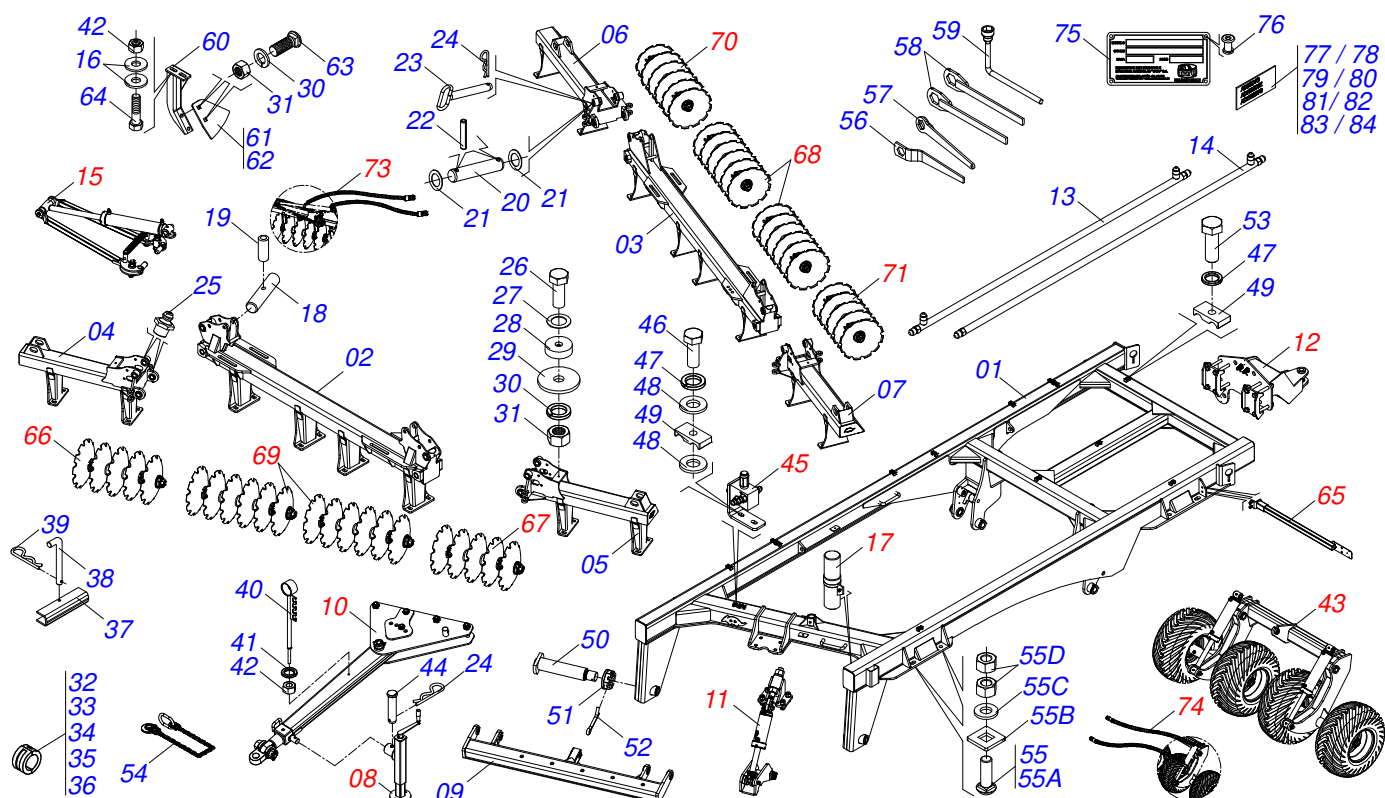

Item	Código	Descrição	Ver Pág.	QT
01	0521068243	QUADRO		01
02	0531060734	CHASSI CENTRAL DIANTEIRO		01
03	0531060733	CHASSI CENTRAL TRASEIRO		01
04	0521068252	CHASSI DIANTEIRO LATERAL DIREITO		01
05	0521068253	CHASSI DIANTEIRO LATERAL ESQUERDO		01
06	0521068254	CHASSI TRASEIRO LATERAL DIREITO		01
07	0521068255	CHASSI TRASEIRO LATERAL ESQUERDO		01
08	0511048088	MACACO COMPLETO	2	01
09	0521068250	BARRA ENGATE		01
10	0521041823	BARRA TRACAO COMPLETA (PINO 3)	3	01
11	0909098860	CONJUNTO ARTICULADOR CABECALHO	4	01
12	0909092741	KIT ENGATE TRASEIRO	6	01
13	0521066126	DUTO DISTRIBUIDOR OLEO 3450 (04 SAIDA R.3/4" JIC)		02
14	0521066937	DUTO DISTRIBUIDOR OLEO 2650 03SAIDAS R3/4 JIC		02
15	0909094821	CONJUNTO ARTICULACAO	8	04
16	0541010763	ARRUELA LISA 20,50 X 42 X 6,30 ZN		180
17	0521052000	CONJUNTO PORTA MANUAL COM MANUAL INSTRUcoes	12	01
18	0541016676	EIXO 1.1/2 X 175		04
19	0503013662	PARAFUSO 1/2 UNC X 1 S C S I 12.9		04
20	0581015612	EIXO JUNCAO 50,90 X 452		04
21	0511019776	ARRUEL LISA 52,50 X 72 X 6,30 ZN		08
22	0503011069	PINO ELASTICO 701223 10 X 70		08
23	0521068256	EIXO TRAVA 25,40 X 285		04
24	0503030012	CUPILHA 4 X 88		05
25	0503010002	GRAXEIRA 1800		25
26	0503010233	PARAFUSO 5/8 UNC X 2.1/2 C S G.5 ZN		04
27	0571010265	ARRUELA LISA 16,50 X 40 X 3,00 ZN		04
28	0581011153	BATEDOR CHASSI		04
29	0571013284	ARRUELA LISA 17,50 X 90 X 4,75		06
30	0503010027	ARRUELA PRESSAO 5/8 ZN 1K01574		94