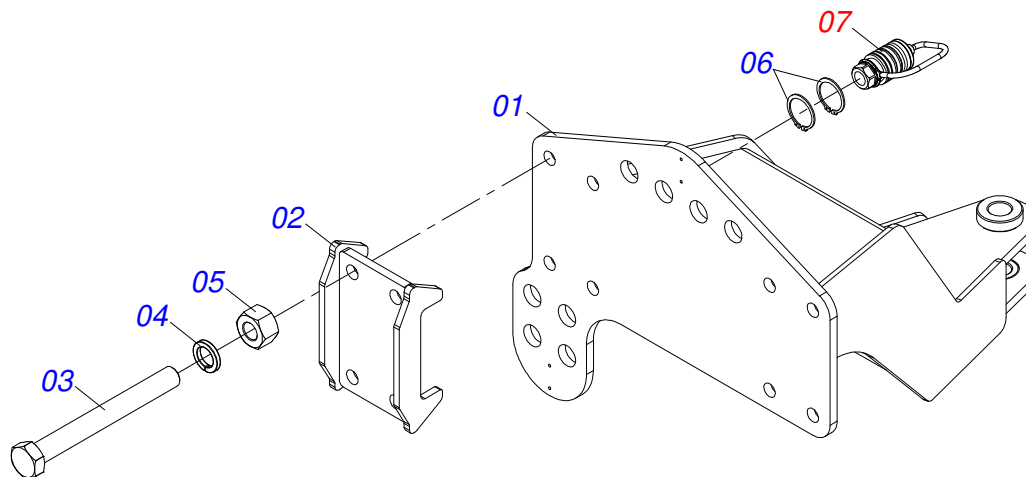

Item	Código	Descrição	Ver Pág.	QT
01	0521065966	ENGATE TRASEIRO		01
02	0521065965	GARRA TRASEIRA FIXAÇÃO ENGATE TRASEIRO		02
03	0501010064	PARAFUSO 1 UNC X 9 CS G.5 ZN		08
04	0503010012	ARRUELA PRESSAO 1 ZN 1K01602		08
05	0501010059	PORCA SEXTAVADA 1 UNC (PESADA) G.5 ZN		08
06	0503010217	ANEL RETENTOR PARA EIXO 501040		04
07	0501053835	FEMEA ENGATE RAPIDO AGRICOLA 1/2 NPT COM 7 TAMPAS		02