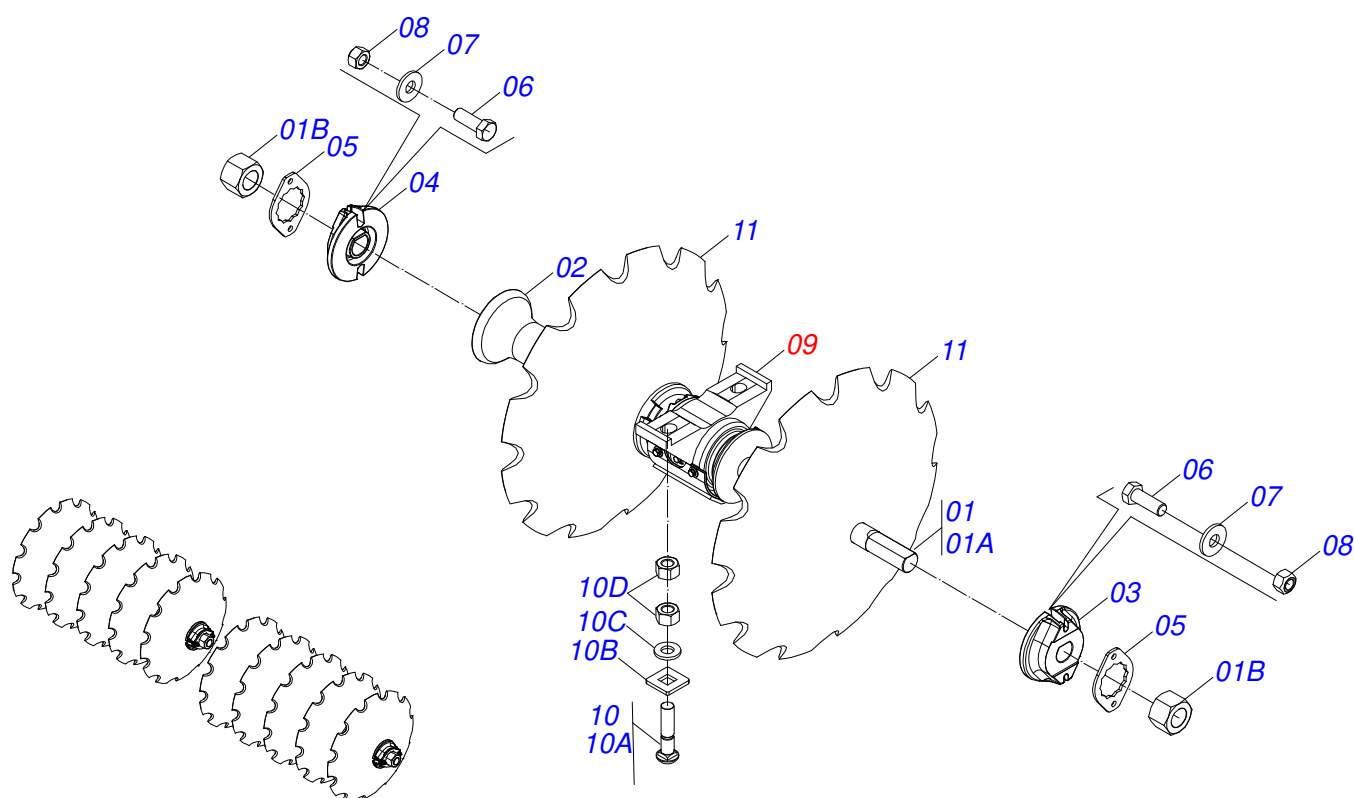

Item	Código	Descrição	Ver Pág.	QT
01	0511042484	EIXO 2.1/2 X 1985 COM PORCAS		04
01A	0541012129	EIXO 2.1/2 X 1985		04
01B	0502040064	PORCA R2.1/2UNC 7FPP X 70 SEXTAVADO 99		08
02	0502011425	SEPARADOR 330 X 2.1/2		12
03	0502010593	TRAVA EIXO EXTERNO 2.1/2		04
04	0502010592	TRAVA EIXO INTERNO 2.1/2		04
05	0541010368	TRAVA PORCA ZN		08
06	0503010232	PARAFUSO 5/8 UNC X 1.3/4 C S G.5 ZN		16
07	0501012140	ARRUELA LISA 16,50 X 40 X 4,00 ZN		16
08	0503012412	PORCA SEXTAVADA AUTOTRAVANTE 5/8 UNC G.5 ZN		16
09	0511042290	MANCAL AGRICOLA DM 330 X 2.1/2 COM PROTECAO	25	16
10	0501041301	PARAFUSO 1.1/4 UNC X 5.3/4 CA COMPLETO		16
10A	0501010954	PARAFUSO 1.1/4 UNC X 5.3/4 C A 8.8 ZN		16
10B	0501010953	TRAVA PARAFUSO 1.1/4		16
10C	0531010713	ARRUELA LISA 32,50X 65X 8,0 PCC2 ZN		16
10D	0501010087	PORCA 1.1/4 UNC SEXTAVADA 2 ZN		32
11	0602046001	DR34X9 C120AF04FR2.9/16 12R TAT/CIV		10