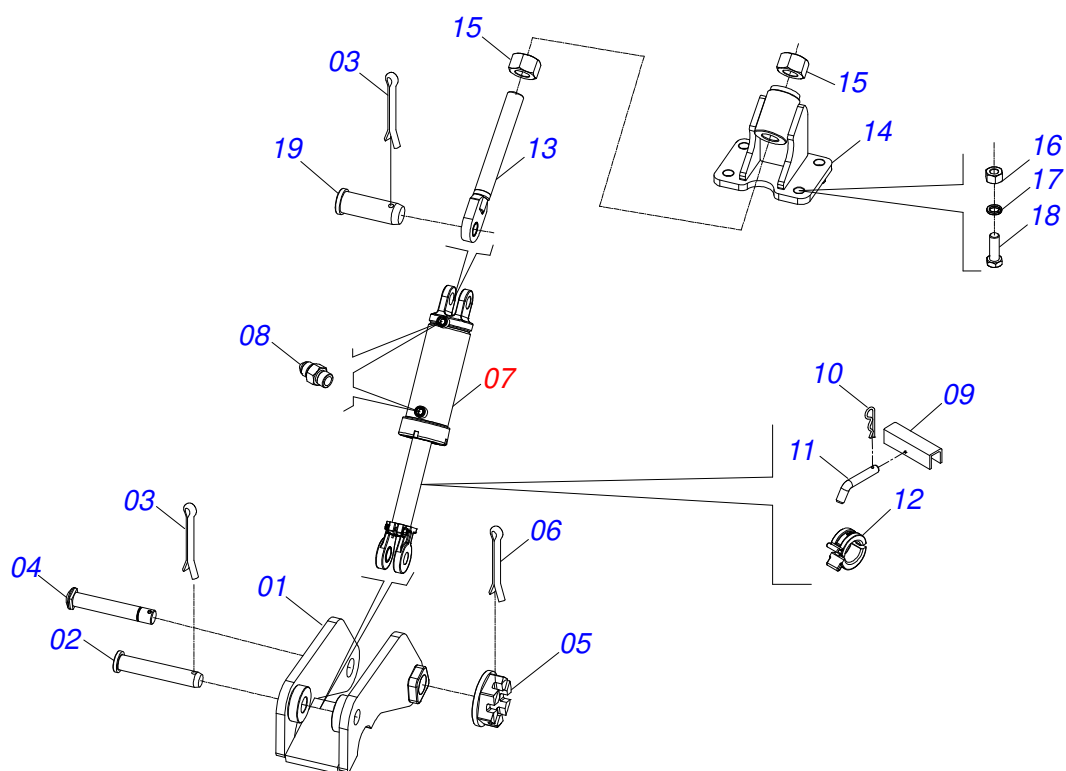

**GAPCR-HD 8013 ARTICULADA HIDRAULICA - 41D**  
**CHASSI COMPLETO**

Página 1  
0909098861

Item	Código	Descrição	Ver Pág.	QT
82	0503031896	ETIQUETA ADESIVA PERIGO		01
83	0503034064	ETIQUETA ADESIVA GAPCR HD 8013		01
84	0503033428	ETIQUETA ADESIVA LOGO TATU 120X160		01

Item	Código	Descrição	Ver Pág.	QT
01	0503062227	MACACO COMPLETO (8088) ROBUSTEC		01

Item	Código	Descrição	Ver Pág.	QT
01	0521068249	BARRA TRAÇÃO (EIXO 2) GAPCR-HD		01
02	0502040558	PORCA CASTELO 2 UNS 10FPP SEXTAVADO 99 SA		02
03	0503010074	CONTRAPINO 3/8 X 4		02
04	0521068246	PLACA SUPERIOR (EIXO 2)		01
05	0521068247	PLACA INFERIOR (EIXO 2) GAPCR-HD		01
06	0521068248	EIXO JUNÇÃO COM TRAVA (50,80 X 273)		01
07	0501811301	PORCA CASTELO 1.1/2UNC 6FPP S2.5/16 SA		05
08	0503010010	CONTRAPINO 1/4 X 2.1/2		05
09	0521811880	EIXO JUNCAO 37,50 X 230 X PQ R.1./2 GAPCW SA		05
10	0502040263	ANEL TRAVA ENGATE 32M 106		01
11	1902040897	U ENGATE TRATOR 3		01
12	0561017306	EIXO JUNCAO 31,50 X 130		01
13	0503010523	CONTRAPINO 1/4 X 2 1G13201		01
14	0503031741	MOLA TRACAO 45,0 X 290 X 7,0 CLASSE C		01
15	0531061607	REGULADOR MOLA		01
16	0591014558	EIXO FIXACAO REGULADOR MOLA		01
17	0503030285	CUPILO 4 X 60		01
18	0531061122	EIXO ARTICULADOR 2 UNS 10FPP X 241,50		01
19	0531040171	ENGATE COMPLETO		01
20	0503010589	PORCA SEXTAVADA AUTOTRAVANTE COM NYLON 1/2 UNC ALTA G.5 ZN		01
21	0501010937	ARRUELA LISA 13,50 X 28 X 3,00 ZN		01
22	0591014554	ORELHA TRASEIRA FIXACAO MOLA		01
23	0591014552	LUVA Ø19 X Ø13,50 X 11		01
24	0503010740	PARAFUSO 1/2 UNC X 2 CS G.5 ZN		01
25	0591013086	LUVA Ø52,8 X Ø78 X 76 (PINO Ø2")		01