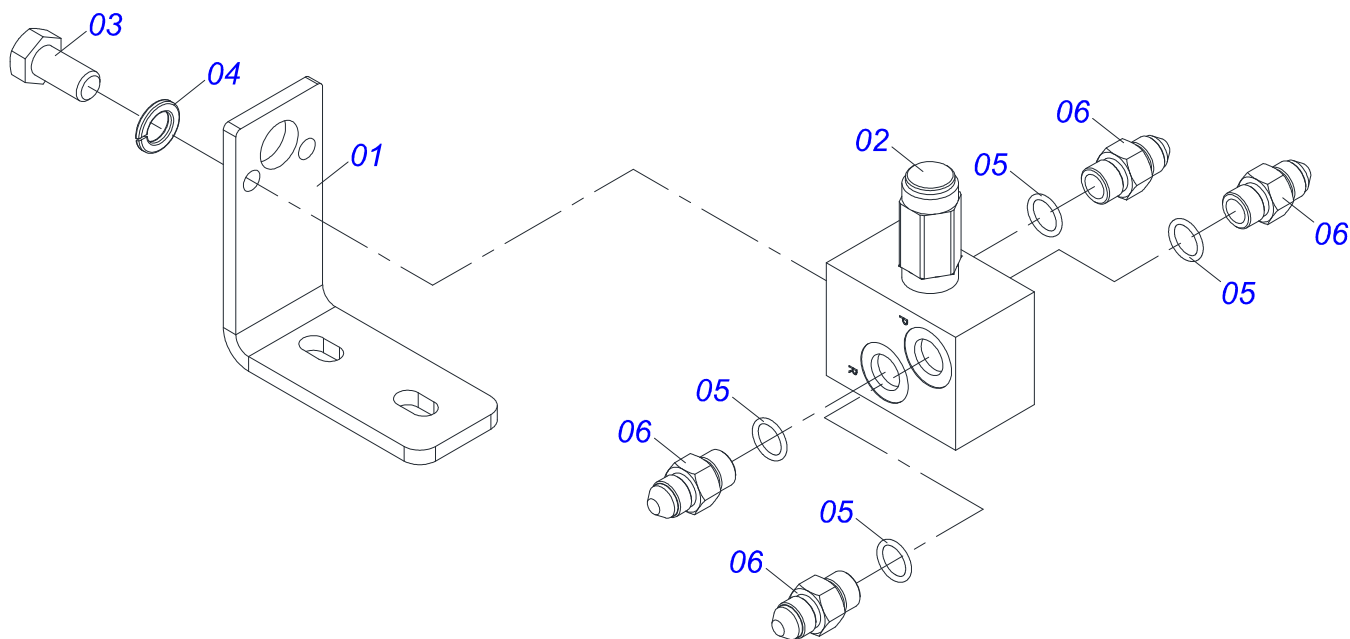

Item	Código	Descrição	Ver Pág.	QT
01	0581011745	SUORTE VALVULA		01
02	0503010919	VALVULA DESCARGA HFB060306		01
03	0503011334	PARAFUSO 3/8 UNC X 3/4 CS G.5 ZN		02
04	0503010025	ARRUELA PRESSAO 3/8 ZN 1K01527		02
05	0503010190	ANEL O RING 2-114 N 3006-9B		04
06	0501010617	NIPLE 3/4 NF X 3/4 NF SEXTAVADO 7/8 X 44		04