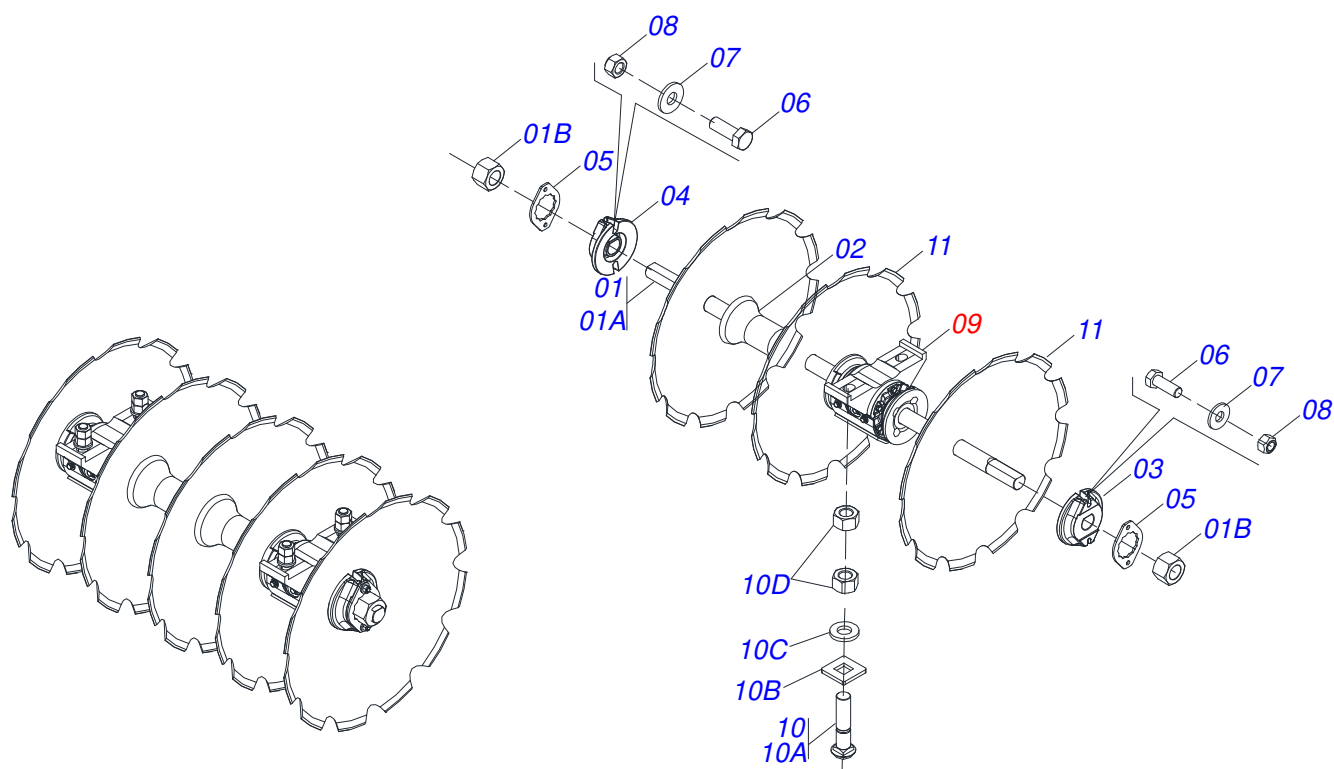

Item	Código	Descrição	Ver Pág.	QT
01	0511042484	EIXO 2.1/2 X 1985 COM PORCAS		01
01A	0541012129	EIXO 2.1/2 X 1985		01
01B	0502040064	PORCA R2.1/2UNC 7FPP X 70 SEXTAVADO 99		02
02	0502011425	SEPARADOR 330 X 2.1/2		03
03	0502010592	TRAVA EIXO INTERNO 2.1/2		01
04	0502010593	TRAVA EIXO EXTERNO 2.1/2		01
05	0541010368	TRAVA PORCA ZN		02
06	0503010232	PARAFUSO 5/8 UNC X 1.3/4 C S G.5 ZN		04
07	0501012140	ARRUELA LISA 16,50 X 40 X 4,00 ZN		04
08	0503012412	PORCA SEXTAVADA AUTOTRAVANTE 5/8 UNC G.5 ZN		04
09	0511042290	MANCAL AGRICOLA DM 330 X 2.1/2 COM PROTECAO	25	02
10	0501041301	PARAFUSO 1.1/4 UNC X 5.3/4 CA COMPLETO		04
10A	0501010954	PARAFUSO 1.1/4 UNC X 5.3/4 C A 8.8 ZN		04
10B	0501010953	TRAVA PARAFUSO 1.1/4		04
10C	0531010713	ARRUELA LISA 32,50X 65X 8,0 PCC2 ZN		04
10D	0501010087	PORCA 1.1/4 UNC SEXTAVADA 2 ZN		08
11	0602046001	DR34X9 C120AF04FR2.9/16 12R TAT/CIV		05
12	0602040072	DR30X9 C109AF04FR2.9/16 10REC NICOL		01