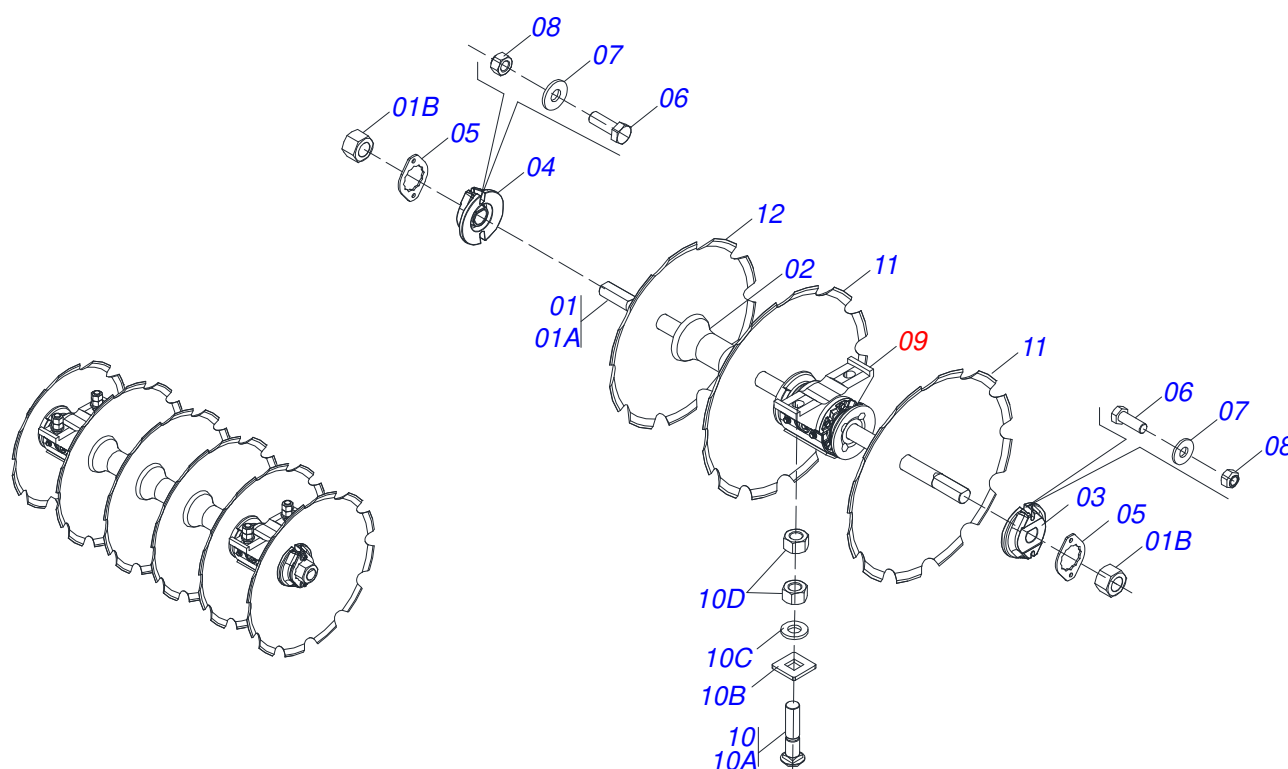

Item	Código	Descrição	Ver Pág.	QT
01	0511042483	EIXO 2.1/2 X 1650 COM PORCAS		01
01A	0541012128	EIXO 2.1/2 X 1650		01
01B	0502040064	PORCA R2.1/2UNC 7FPP X 70 SEXTAVADO 99		02
02	0502011425	SEPARADOR 330 X 2.1/2		03
03	0502010592	TRAVA EIXO INTERNO 2.1/2		01
04	0502010593	TRAVA EIXO EXTERNO 2.1/2		01
05	0541010368	TRAVA PORCA ZN		02
06	0503010232	PARAFUSO 5/8 UNC X 1.3/4 C S G.5 ZN		04
07	0501012140	ARRUELA LISA 16,50 X 40 X 4,00 ZN		04
08	0503012412	PORCA SEXTAVADA AUTOTRAVANTE 5/8 UNC G.5 ZN		04
09	0511042290	MANCAL AGRICOLA DM 330 X 2.1/2 COM PROTECAO	25	02
10	0501041301	PARAFUSO 1.1/4 UNC X 5.3/4 CA COMPLETO		04
10A	0501010954	PARAFUSO 1.1/4 UNC X 5.3/4 C A 8.8 ZN		04
10B	0501010953	TRAVA PARAFUSO 1.1/4		04
10C	0531010713	ARRUELA LISA 32,50X 65X 8,0 PCC2 ZN		04
10D	0501010087	PORCA 1.1/4 UNC SEXTAVADA 2 ZN		08
11	0602046001	DR34X9 C120AF04FR2.9/16 12R TAT/CIV		05
12	0602040072	DR30X9 C109AF04FR2.9/16 10REC NICOL		01