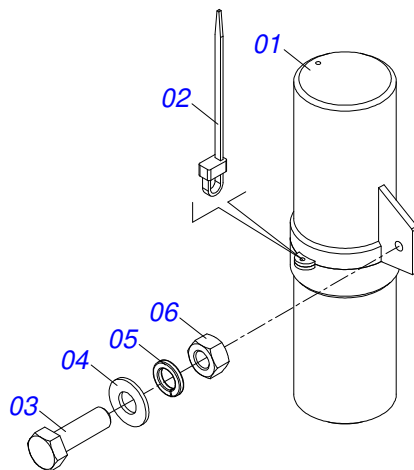

Item	Código	Descrição	Ver Pág.	QT
01	0503060100	PORTA MANUAL INSTRUcoes		01
02	0503010267	ABRACADEIRA NYLON 3,60 X 1,3 X 155 MM		01
03	0503010363	PARAFUSO 5/16 UNC X 1 C S G.2 ZN		01
04	0501010694	ARRUELA LISA 8,50 X 18 X 1,50 ZN		01
05	0503010179	ARRUELA PRESSAO 5/16 ZN 1K01528		01
06	0503010337	PORCA SEXTAVADA 5/16 UNC G.5 ZN		01
07	0511032995	SACO COM MANUAL INSTRUÇÕES GAPCR-HD 8013 FOLDING		01