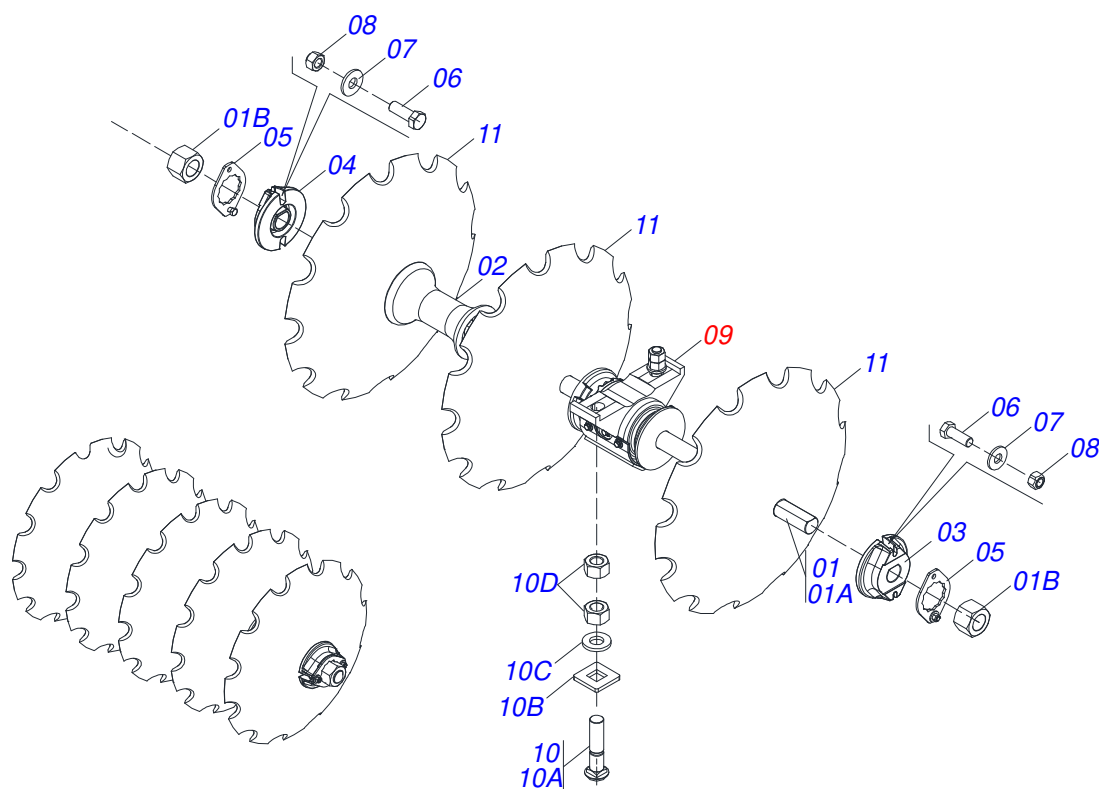

Item	Código	Descrição	Ver Pág.	QT
01	0511042483	EIXO 2.1/2 X 1650 COM PORCAS		02
01A	0541012128	EIXO 2.1/2 X 1650		02
01B	0502040064	PORCA R2.1/2UNC 7FPP X 70 SEXTAVADO 99		04
02	0502011425	SEPARADOR 330 X 2.1/2		04
03	0502010593	TRAVA EIXO EXTERNO 2.1/2		02
04	0502010592	TRAVA EIXO INTERNO 2.1/2		02
05	0541010368	TRAVA PORCA ZN		04
06	0503010232	PARAFUSO 5/8 UNC X 1.3/4 C S G.5 ZN		08
07	0501012140	ARRUELA LISA 16,50 X 40 X 4,00 ZN		08
08	0503012412	PORCA SEXTAVADA AUTOTRAVANTE 5/8 UNC G.5 ZN		08
09	0511042290	MANCAL AGRICOLA DM 330 X 2.1/2 COM PROTECAO	25	04
10	0501041301	PARAFUSO 1.1/4 UNC X 5.3/4 CA COMPLETO		08
10A	0501010954	PARAFUSO 1.1/4 UNC X 5.3/4 C A 8.8 ZN		08
10B	0501010953	TRAVA PARAFUSO 1.1/4		08
10C	0531010713	ARRUELA LISA 32,50X 65X 8,0 PCC2 ZN		08
10D	0501010087	PORCA 1.1/4 UNC SEXTAVADA 2 ZN		16
11	0602046001	DR34X9 C120AF04FR2.9/16 12R TAT/CIV		5