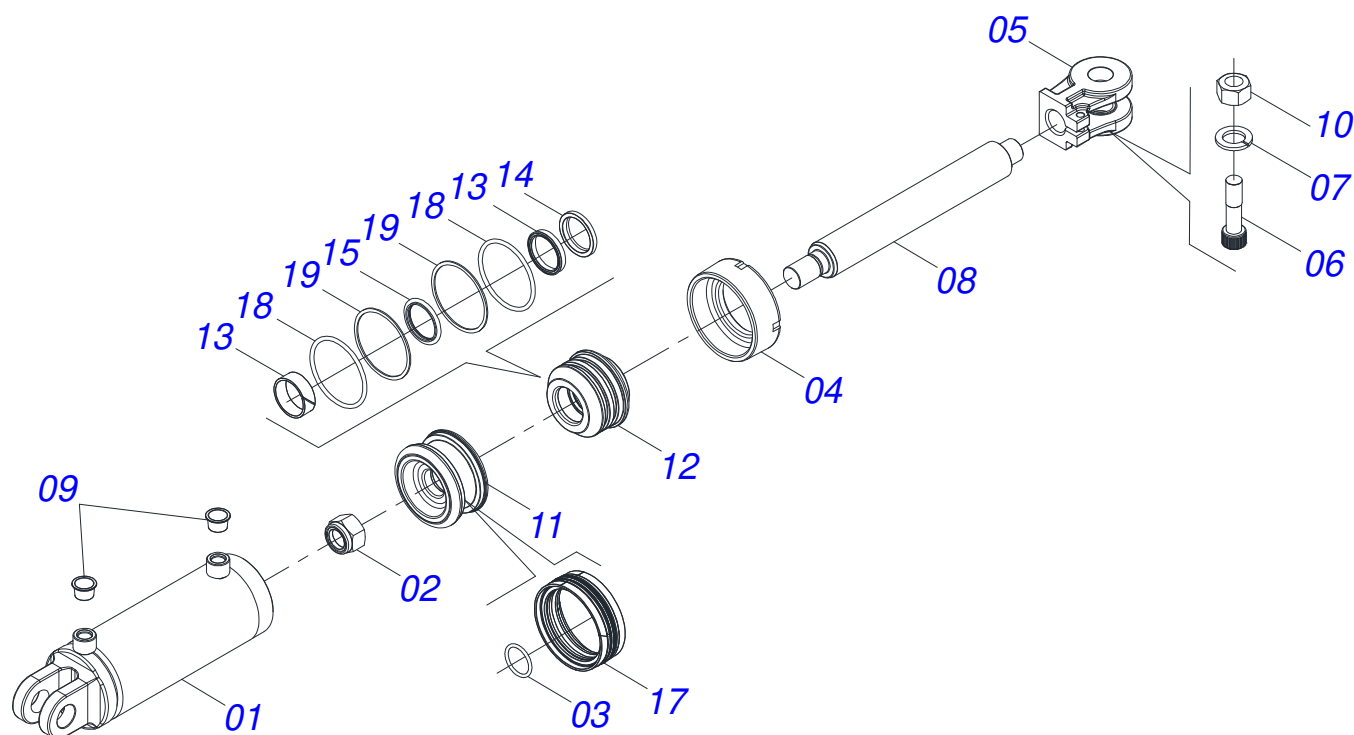

Item	Código	Descrição	Ver Pág.	QT
01	0521066698	CAMISA 101,60 X 356		01
02	0503010817	PORCA SEXTAVADA AUTOTRAVANTE COM NYLON 1.1/4 UNF ALTA G.5 ZN		01
03	0503018029	ANEL O RING 2-217 N 3006 90B		01
04	0502012822	TAMPA MOVEL 101,60		01
05	0502040747	GARFO 32,54		01
06	0503011094	PARAFUSO 3/8 UNC X 2 C C S I 12.9		01
07	0503011443	ARRUELA PRESSAO 3/8 SA		01
08	0581011007	EXTENSOR CIL HID 50,80 X 411		01
09	0503030384	PLUG CON N-001		02
10	0503010026	PORCA SEXTAVADA 3/8 UNC G.5 ZN		01
11	0502012820	EMBOLO 50,80 X 101,60		01
12	0502012821	SUPORTE ANEIS 50,80 X 101,60		01
13	0503018025	ANEL GUIA W2-2250-750 (3097 AGEL)		01
14	0503010039	ANEL RASPADOR D-2000 1G24231		01
15	0503018026	GAXETA 1870-2000-375 B POLYMAX		01
16	0503018024	ANEL BS OD050805200171D-BR		01
17	0503015633	VEDACAO SELEMASTER DSM PCB0NB102-NCRO		01
18	0503010338	ANEL O RING 2-342 N 3006-9B		02
19	0503011061	ANEL BACK-UP 8-342		02
20	0511032211R	JOGO REPARO CIL 50,80 X 101,60 GCRO		01