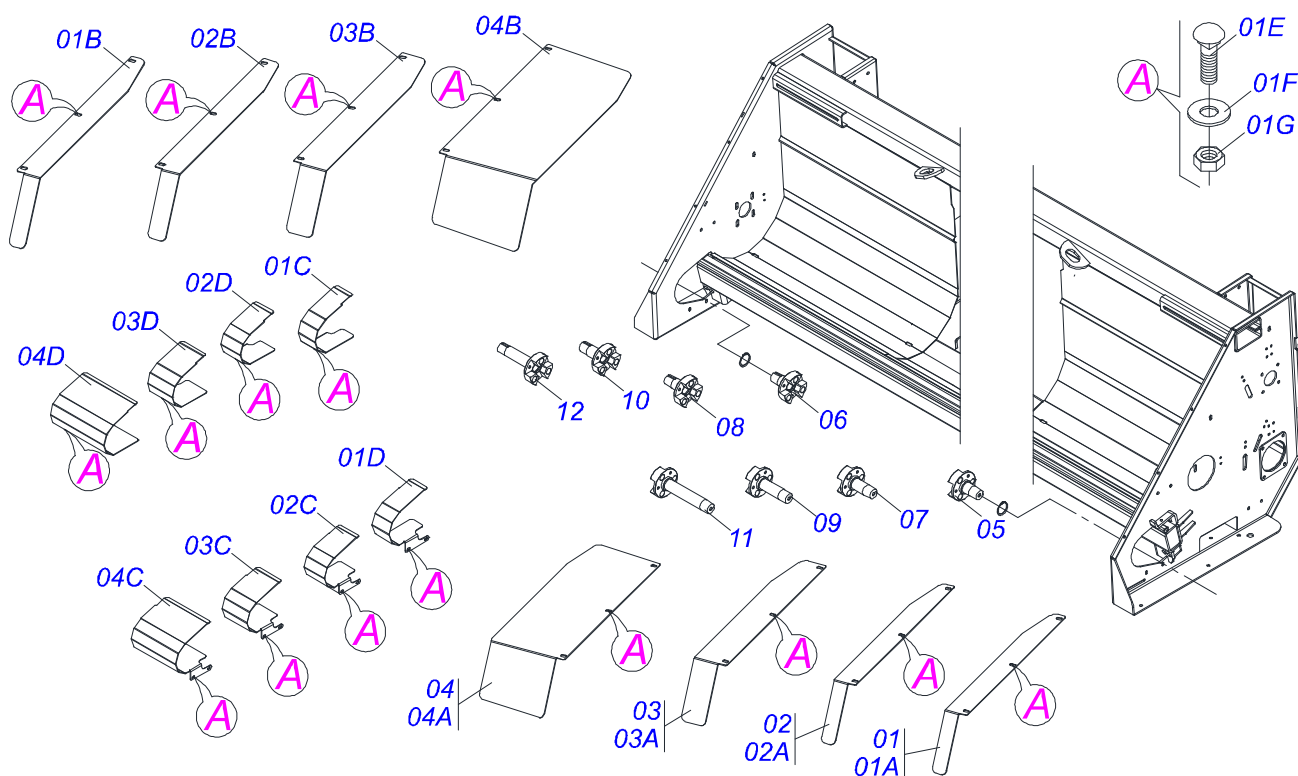

Item	Código	Descrição	Ver Pág.	12/500	11/550	10/600	8/750	7/800	7/900
01	0511052825	PROTECAO ACABAMENTO LATERAL 50		00	01	00	00	00	00
01A	0571013033	ACABAMENTO CARENAGEM LATERAL ESQUERDA 50		00	01	00	00	00	00
01B	0571013032	ACABAMENTO CARENAGEM LATERAL DIREITA 50		00	01	00	00	00	00
01C	0571013251	PROTEC ACOPL LAT DIR 50 PMT S-0112		00	01	00	00	00	00
01D	0571013250	PROTEC ACOPL LAT ESQ 50 PMT S-0112		00	01	00	00	00	00
01E	0501011643	PARAFUSO 3/8 UNC X 1 CAPQ G.2 ZN		10	10	10	10	10	10
01F	0501010984	ARRUELA LISA 10,50 X 27 X 3,00 ZN		10	10	10	10	10	10
01G	0503013357	PORCA SEXTAVADA AUTOTRAVANTE COM NYLON 3/8 UNC BAIXA G.5 ZN		10	10	10	10	10	10
02	0511052828	PROTECAO ACAB LATERAL 100 PMT		01	00	01	00	00	01
02A	0571012906	ACABAMENTO CARENAGEM LATERAL ESQUERDO 100		01	00	01	00	00	01
02B	0571012905	ACABAMENTO CARENAGEM LATERAL DIREITO 100		01	00	01	00	00	01
02C	0571013267	PROTEC ACOPL LAT ESQ 100 PMT S-112		01	00	01	00	00	01
02D	0571013266	PROTEC ACOPL LAT DIR 100 PMT S-112		01	00	01	00	00	01
03	0511052831	PROTECAO ACAB LATERAL 175 PMT		00	00	00	01	00	00
03A	0571012900	ACAB CARENAGEM LAT ESQ 175 PMT		00	00	00	01	00	00
03B	0571012899	ACAB CARENAGEM LAT DIR 175 PMT		00	00	00	01	00	00
03C	0571013273	PROTEC ACOPL LAT ESQ 175 PMT S-0112		00	00	00	01	00	00
03D	0571013272	PROTEC ACOPL LAT DIR 175 PMT S-0112		00	00	00	01	00	00
04	0511052839	PROTECAO ACAB LATERAL 400 PMT		00	00	00	00	01	00
04A	0571012884	ACAB CARENAGEM LAT ESQ 400 PMT		00	00	00	00	01	00
04B	0571012883	ACAB CARENAGEM LAT DIR 400 PMT		00	00	00	00	01	00
04C	0571013292	PROTEC ACOPL LAT ESQ 400 PMT S-112		00	00	00	00	01	00
04D	0571013291	PROTEC ACOPL LAT DIR 400 PMT S-112		00	00	00	00	01	00
05	0521063685	ARRASTADOR LATERAL ESQUERDO 50		00	01	00	00	00	00
06	0521063684	ARRASTADOR LATERAL DIREITO 50		00	01	00	00	00	00
07	0521063689	ARRASTADOR LATERAL ESQUERDO 100		01	00	01	00	00	01
08	0521062794	ARRASTADOR LAT DIR 100 PMT S-0112		01	00	01	00	00	01
09	0521063703	ARRASTADOR LAT ESQ 175 PMT S-0112		00	00	00	01	00	00
10	0521063702	ARRASTADOR LAT DIR 175 PMT S-0112		00	00	00	01	00	00
11	0521063711	ARRASTADOR LAT ESQ 400 PMT S-0112		00	00	00	00	01	00