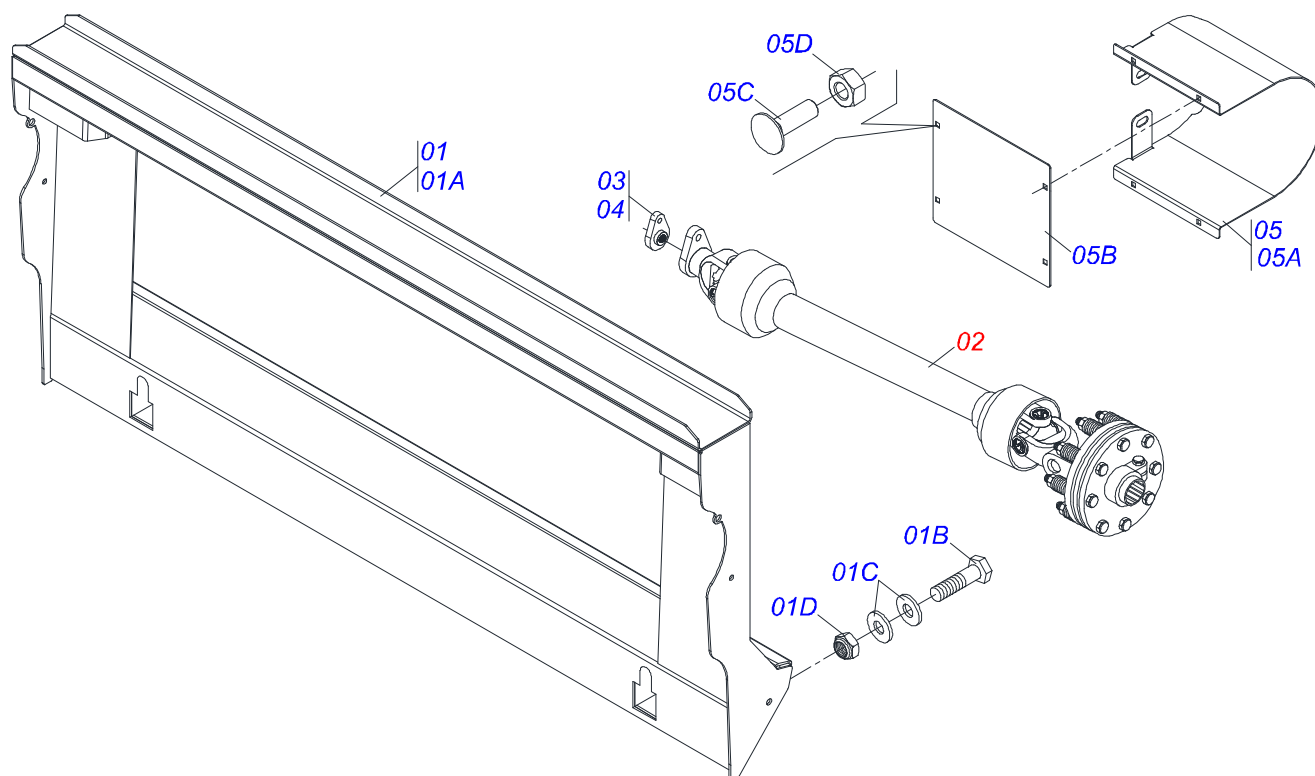

Item	Código	Descrição	Ver Pág.	QT
01	0511052974	ACOPL PMT NH5050/8055 COMPL		01
01A	0521060274	ACOPL PMT NH4040/5050/8040/8055		01
01B	0503010395	PARAFUSO 1/2 UNC X 1.1/4 CSRT G.5 ZN		08
01C	0511017302	ARRUELA LISA 13,50 X 32,50 X 3,0 ZN		16
01D	0503011336	PORCA SEXTAVADA AUTOTRAVANTE MEC/TORQUE 1/2 UNC G.5 ZN		08
02	0501059170	CARDAN 2500X1200XE90 S1.1/4CI26253P	36	01
03	0501058860	PONTEIRA BICO PATO 1.3/8 6Z CC297C		01
04	0511047765	KIT PONTEIRA BICO PATO CQ297		01
05	0511052139	CAPA PROTECAO CARDAN COMPLETO		01
05A	0561014871	PROT CARDAN PMT S-06009		01
05B	0561014869	TAMPA PROT CARDAN PMT S-0609		01
05C	0503011952	PARAFUSO 5/16 UNC X 3/4 CAPQ G.2 ZN		04
05D	0503013816	PORCA SEXTAVADA AUTOTRAVANTE MEC/TORQUE 5/16 UNC G.5 ZN		04