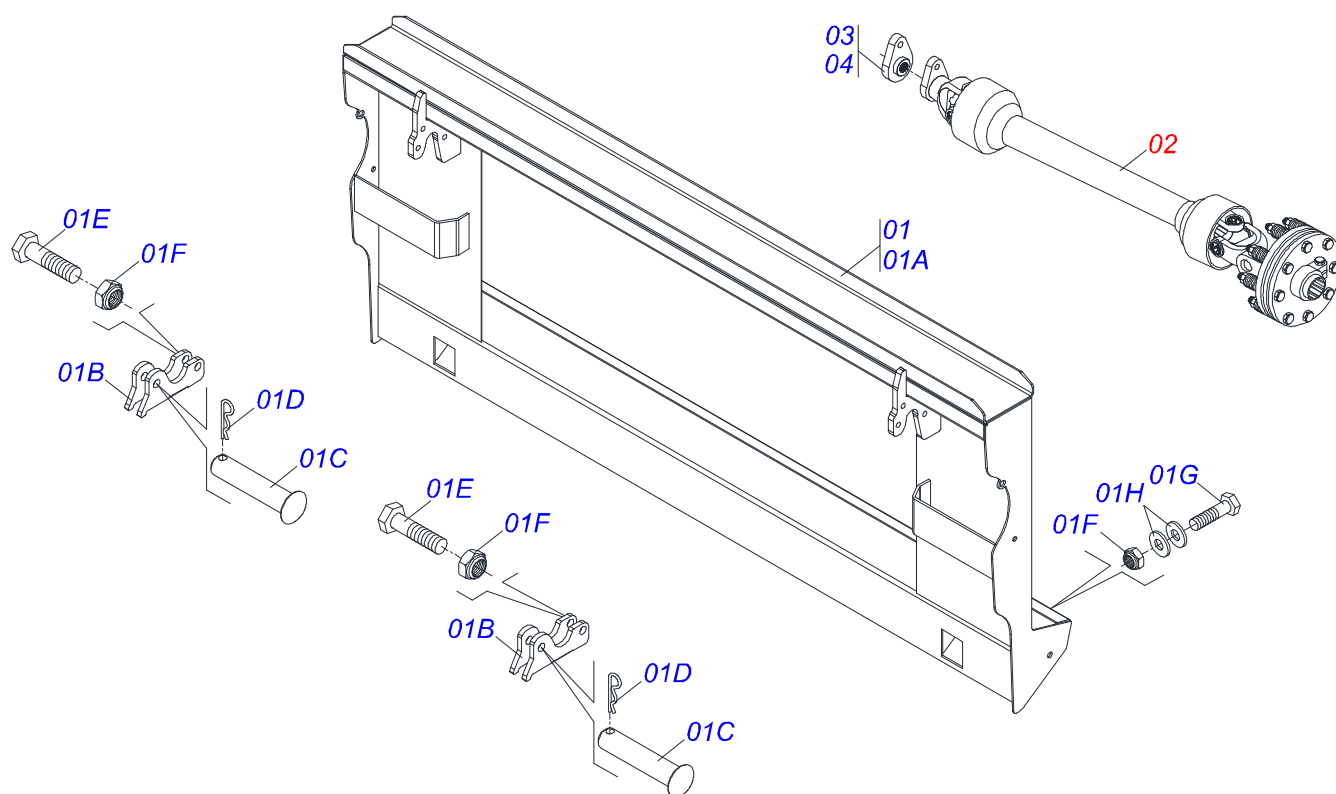

Item	Código	Descrição	Ver Pág.	QT
01	0511053183	ACOPL MF 3640/5650 ATE 12/1999		01
01A	0521060265	ACOPLAMENTO PMT COLHEIT MF3640/5650		01
01B	0521060755	FIXADOR ACOPLAMENTO PMT		02
01C	0521010549	EIXO JUNCAO 12,70X60 CA GT M1120 ZN		02
01D	0503030168	CUPILHA 3 X 50		02
01E	0503010740	PARAFUSO 1/2 UNC X 2 CS G.5 ZN		02
01F	0503011336	PORCA SEXTAVADA AUTOTRAVANTE MEC/TORQUE 1/2 UNC G.5 ZN		10
01G	0503010395	PARAFUSO 1/2 UNC X 1.1/4 CSRT G.5 ZN		08
01H	0511017302	ARRUELA LISA 13,50 X 32,50 X 3,0 ZN		16
02	0501059170	CARDAN 2500X1200XE90 S1.1/4CI26253P	36	01
03	0501058860	PONTEIRA BICO PATO 1.3/8 6Z CC297C		01
04	0511047765	KIT PONTEIRA BICO PATO CQ297		01