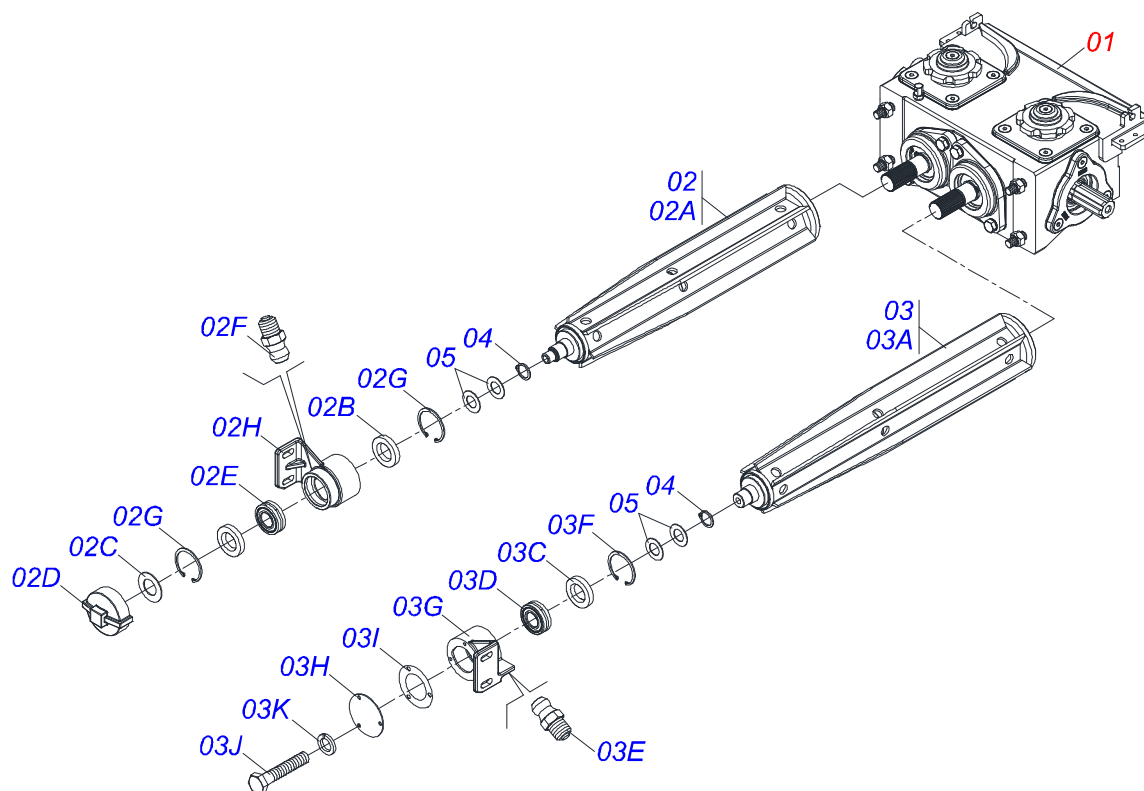

Item	Código	Descrição	Ver Pág.	QT
00	0511050767	CX TRANSM LINHA C/ROLO RECOLH S-111		01
01	0909094068	CAIXA MONTADA	7	01
02	0511057165	ROLO RECOLHEDOR DIR MENOR C/ MANCAL COMPL PMT		01
02A	0521061834	ROLO RECOLHEDOR DIR (MENOR) S-0111		01
02B	0503015038	RET 00503 - BR		01
02C	0561011883	ARRUELA LISA 28,5 X 51,5 X 1,50 ZN		01
02D	0502040804	DESLOCADOR FRONTAL PMT		01
02E	0503015039	ROL AUTO COMP 22205 C3W33		01
02F	0503010691	GRAXEIRA 1/4 NF		01
02G	0503015082	ANEL RET P/FURO 502056		02
02H	0502012559	MANCAL DIANT DIR PMT		01
03	0511057166	ROLO RECOLHEDOR ESQ MAIOR C/MANCAL COMPL PMT		01
03A	0521061835	ROLO RECOLHEDOR ESQ (MAIOR) S-0111		01
03B	0503033057	JUNTA VEDACAO MANCAL DIANT DIREITO		01
03C	0503015038	RET 00503 - BR		02
03D	0503015039	ROL AUTO COMP 22205 C3W33		01
03E	0503010691	GRAXEIRA 1/4 NF		01
03F	0503015082	ANEL RET P/FURO 502056		01
03G	0502012560	MANCAL DIANT ESQ PMT		01
03H	0561010944	TAMPA MANCAL DIANTEIRO DIREITO		01
03I	0503033057	JUNTA VEDACAO MANCAL DIANT DIREITO		01
03J	0503011378	PARAFUSO M6X1X16 C S 8.8 ZN		03
03K	0503015110	ARRUELA PRESSAO M6		03
04	0503010174	ANEL RETENTOR PARA EIXO 501028		02
05	0511015098	ARRUELA LISA 19 X 30 X 0,50 ZN		04