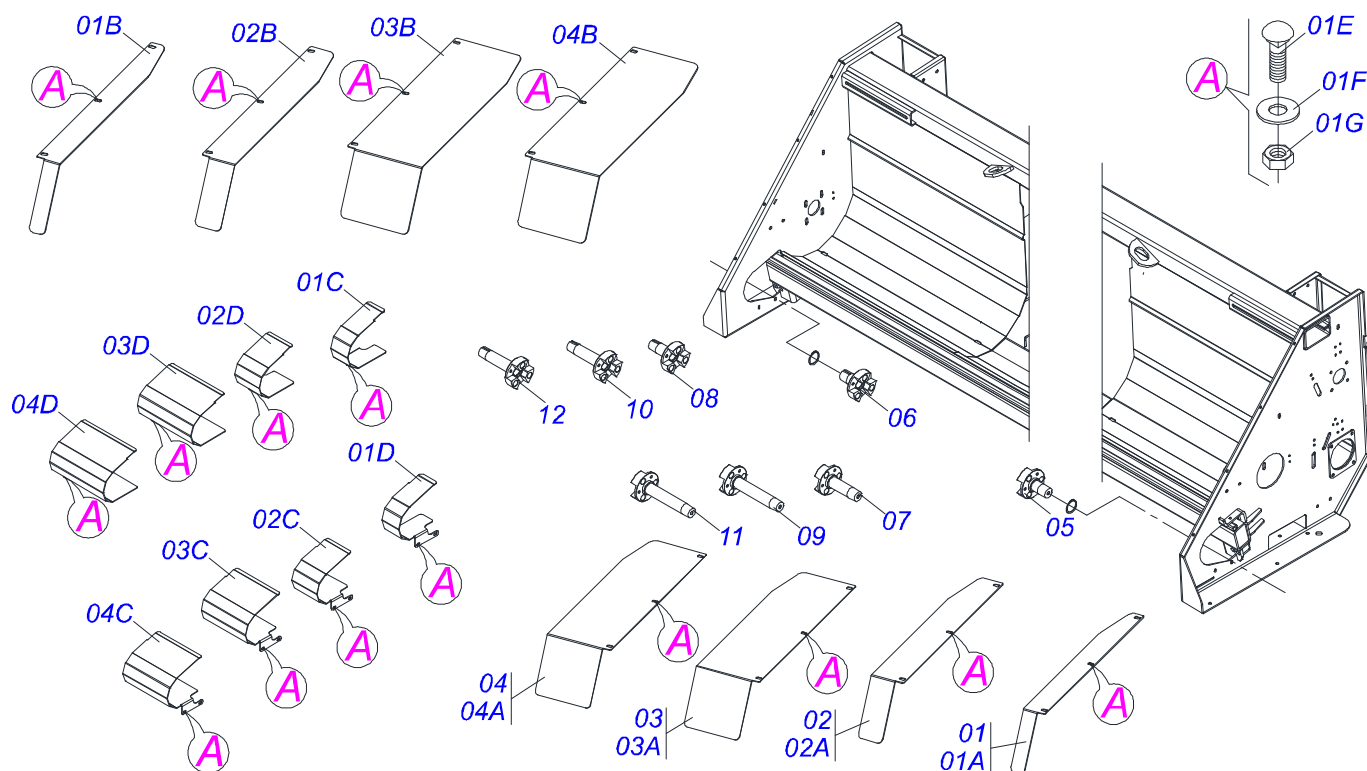

Item	Código	Descrição	Ver Pág.	13/500	12/550	11/600	9/700	8/800	7/900
01	0511052825	PROTECAO ACABAMENTO LATERAL 50		00	01	00	00	00	00
01A	0571013033	ACABAMENTO CARENAGEM LATERAL ESQUERDA 50		00	01	00	00	00	00
01B	0571013032	ACABAMENTO CARENAGEM LATERAL DIREITA 50		00	01	00	00	00	00
01C	0571013251	PROTEC ACOPL LAT DIR 50 PMT S-0112		00	01	00	00	00	00
01D	0571013250	PROTEC ACOPL LAT ESQ 50 PMT S-0112		00	01	00	00	00	00
01E	0501011643	PARAFUSO 3/8 UNC X 1 CAPQ G.2 ZN		10	10	10	10	10	10
01F	0501010984	ARRUELA LISA 10,50 X 27 X 3,00 ZN		10	10	10	10	10	10
01G	0503013357	PORCA SEXTAVADA AUTOTRAVANTE COM NYLON 3/8 UNC BAIXA G.5 ZN		10	10	10	10	10	10
02	0511052826	PROTECAO ACAB LATERAL 75 PMT		01	00	01	00	00	00
02A	0571013035	ACABAMENTO CARENAGEM LATERAL ESQUERDA 75		01	00	01	00	00	00
02B	0571013034	ACABAMENTO CARENAGEM LATERAL DIREITA 75		01	00	01	00	00	00
02C	0571013252	PROTEC ACOPL LAT ESQ 75 PMT S-0112		01	00	01	00	00	00
02D	0571013253	PROTEC ACOPL LAT DIR 75 PMT S-0112		01	00	01	00	00	00
03	0511052835	PROTECAO ACAB LATERAL 275 PMT		00	00	00	01	01	00
03A	0571012892	ACAB CARENAGEM LAT ESQ 275 PMT		00	00	00	01	01	00
03B	0571012892	ACAB CARENAGEM LAT ESQ 275 PMT		00	00	00	01	01	00
03C	0571013281	PROTEC ACOPL LAT ESQ 275 PMT S-112		00	00	00	01	01	00
03D	0571013280	PROTEC ACOPL LAT DIR 275 PMT S-112		00	00	00	01	01	00
04	0511052838	PROTECAO ACAB LATERAL 375 PMT		00	00	00	00	00	01
04A	0571012886	ACAB CARENAGEM LAT ESQ 375 PMT		00	00	00	00	00	01
04B	0571012885	ACAB CARENAGEM LAT DIR 375 PMT		00	00	00	00	00	01
04C	0571013290	PROTEC ACOPL LAT ESQ 375 PMT S-112		00	00	00	00	00	01
04D	0571013289	PROTEC ACOPL LAT DIR 375 PMT S-112		00	00	00	00	00	01
05	0521063685	ARRASTADOR LATERAL ESQUERDO 50		00	01	00	00	00	00
06	0521063684	ARRASTADOR LATERAL DIREITO 50		00	01	00	00	00	00
07	0521063687	ARRASTADOR LATERAL ESQUERDO 75		01	00	01	00	00	00
08	0521063686	ARRASTADOR LATERAL DIREITO 75		01	00	01	00	00	00
09	0521063701	ARRASTADOR LAT ESQ 275 PMT S-0112		00	00	00	01	01	00
10	0521063721	ARRASTADOR LAT DIR 275 PMT S-0112		00	00	00	01	01	00
11	0521063710	ARRASTADOR LAT ESQ 375 PMT S-0112		00	00	00	00	00	01
12	0521063722	ARRASTADOR LAT DIR 375 PMT S-0112		00	00	00	00	00	01