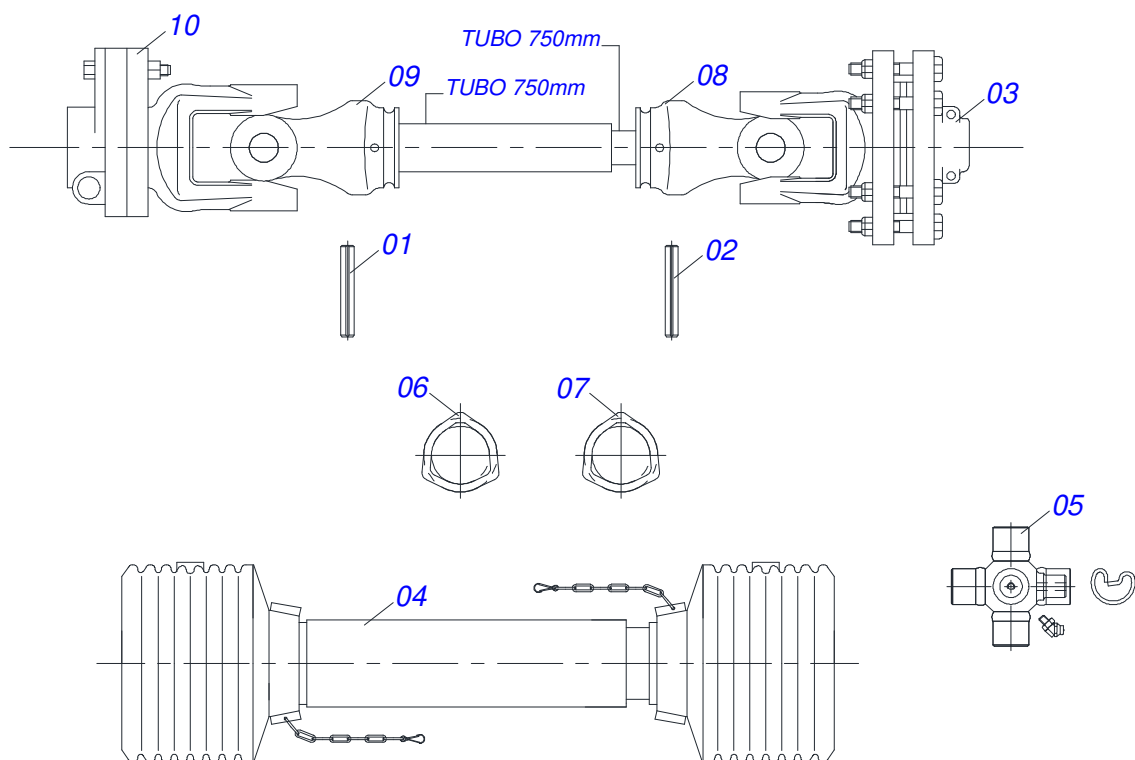

Item	Código	Descrição	Ver Pág.	QT
01	0503015159	PINO ELASTICO 10 X 65 CC60E		01
02	0503014073	PINO ELAST CC60D TCA		01
03	0503015366	EMBREAGEM COMPL SEXT 1.1/4 AP LAT		01
04	0503015371	PROTECAO COMPL S2000/2500/5000/6000		01
05	0503014059	CRUZETA 30,17 X 92,00 CC103/1 TCA		02
06	0503015367	TUBO TRIANG FEMEA S5000/2500		01
07	0503014326	CABO PP 4 X 10MM 1O05453		11
08	0503015368	TERM FURO TRIANG MACHO S2500 C1252		01
09	0503015369	TERM FURO TRIANG FEMEA S2500 CI251		01
10	0503015370	TERM ORELHA LIMITADOR TORQUE CC297A		01