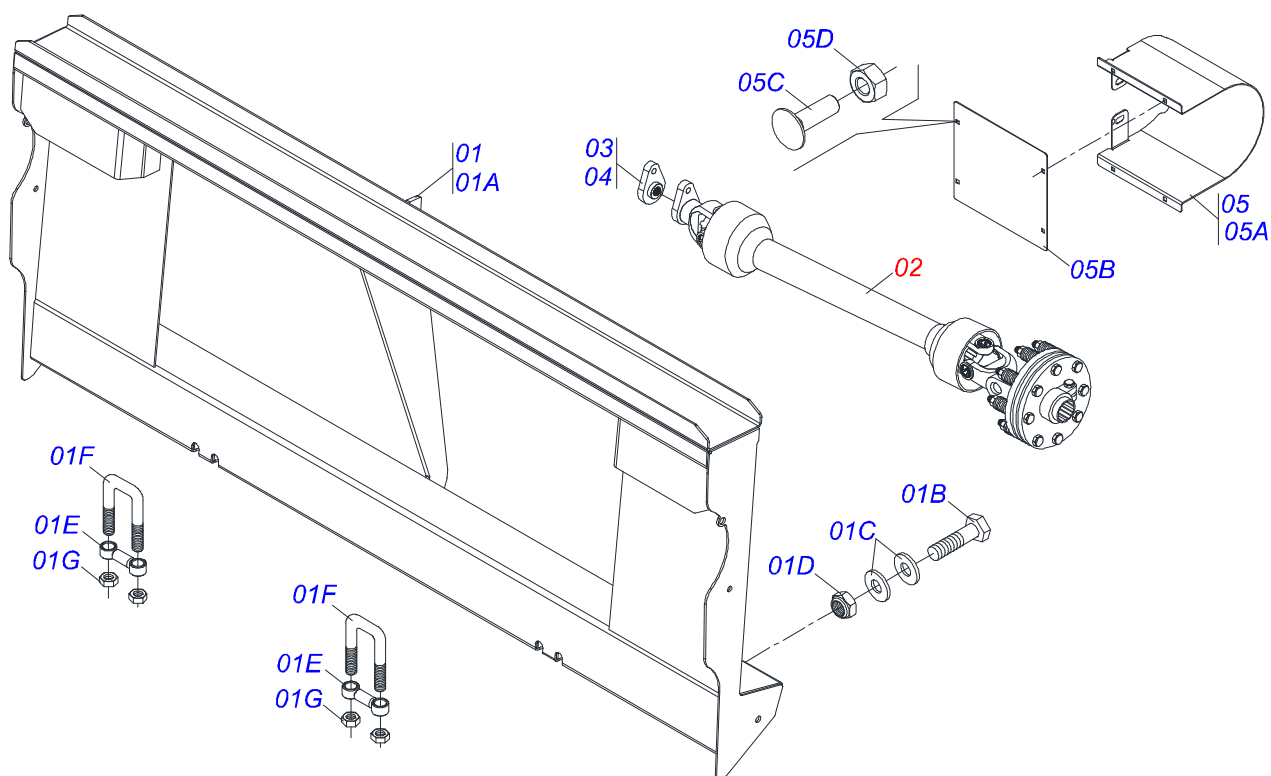

Item	Código	Descrição	Ver Pág.	QT
01	0511052138	ACOPL PMT CASE 2388 COMPL		01
01A	0521060298	ACOPL PMT CASE 2166/2366/2188/2388		01
01B	0503010395	PARAFUSO 1/2 UNC X 1.1/4 CSRT G.5 ZN		08
01C	0511017302	ARRUELA LISA 13,50 X 32,50 X 3,0 ZN		16
01D	0503011336	PORCA SEXTAVADA AUTOTRAVANTE MEC/TORQUE 1/2 UNC G.5 ZN		08
01E	0521061068	FIX ACOPLAMENT CASE PMT S-0609		02
01F	0561014315	PRENDEDOR 59 X 90 X 5/8 UNF PMT		02
01G	0503010129	PORCA 5/8 NF ZN		02
02	0501059170	CARDAN 2500X1200XE90 S1.1/4CI26253P	36	02
03	0501058862	PONTEIRA BICO PATO SEXT1.1/8 CC712C		02
04	0511047765	KIT PONTEIRA BICO PATO CQ297		02
05	0511052139	CAPA PROTECAO CARDAN COMPLETO		01
05A	0561014871	PROT CARDAN PMT S-06009		02
05B	0561014869	TAMPA PROT CARDAN PMT S-0609		02
05C	0503011953	PARAFUSO 5/16 UNC X 1 CAPQ G.2 ZN		08
05D	0503013816	PORCA SEXTAVADO AUTOTRAVANTE MEC/TORQUE 5/16 UNC G.5 ZN		08