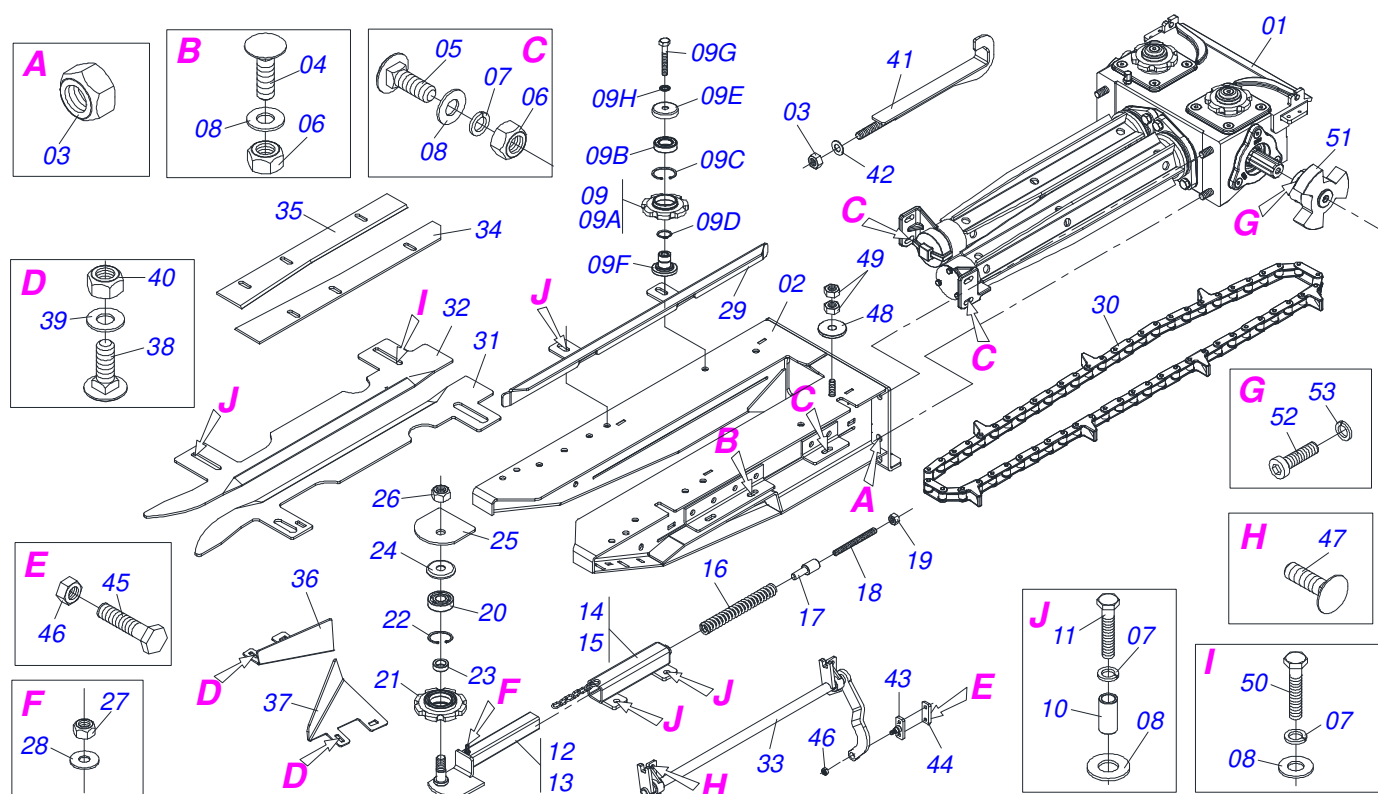

Item	Código	Descrição	Ver Pág.	QT
00	0511050621	LINHA MILHO ESQ SEMI MONT PMT		01
01	0511050767	CX TRANSM LINHA C/ROLO RECOLH S-111		01
02	0521060123	APOIO FRONTAL PMT		01
03	0503015079	PORCA AUTOTRAV TORQUE M 14 X 2		06
04	0503015328	PARAF M10 X 1,5 X 35 CAPQ G7 ZN		04
05	0503015327	PARAFUSO M10 X 1,5 X 30 CAPQ G7 ZN		06
06	0503011841	PORCA SEXTAVADO AUTOTRAVANTE COM NYLON M10 X 1,50 ALTA C.8 ZN		10
07	0503015076	ARRUELA PRESSAO M 12 ZN		14
08	0511017302	ARRUELA LISA 13,50 X 32,50 X 3,0 ZN		18
09	0511051429	ESTICADOR CORR LAT LINHA PMT		02
09A	0502012693	RODA DENTADA 7Z ESTIC LAT LINHA PMT		02
09B	0503011797	ROLAMENTO 6005 DDU		02
09C	0503011105	ANEL RETENTOR PARA FURO 502047		02
09D	0503010406	ANEL RETENTOR PARA EIXO 501025		02
09E	0521018921	PORTA PO 49 X 13,10 X 11 ZN		02
09F	0571013848	EIXO ESTIC LAT LINHA PMT S-112		02
09G	0503015102	PARAF M12 X 1,75 X 70 C S G.5 ZN		02
09H	0503015076	ARRUELA PRESSAO M 12 ZN		02
10	0561010577	LUVA 19 X 13,50 X 2,75 X 38 PMT		07
11	0503015102	PARAF M12 X 1,75 X 70 C S G.5 ZN		07
12	0521060140	ESTICADOR DIR DIANT PMT		01
13	0521060141	ESTICADOR ESQ DIANT PMT		01
14	0521060129	GUIA ESTICADOR DIR PMT		01
15	0521060128	GUIA ESTICADOR ESQ PMT		01
16	0503033041	MOLA COMPR 25 X 195 X 5		02
17	0561012098	PINO 13,5 X 35 PMT		02
18	0521060237	FUSO ESTICADOR CORRENTE		02
19	0503010060	PORCA SEXTAVADA 1/2 UNC G.5 ZN		02
20	0503015052	ROLAMENTO 6304 2RS1 C3 NAC 1123026		02
21	0502012665	RODA DENT 8Z P.1.1/2 MOVIDA PMT		02
22	0503015081	ANEL RETENTOR PARA FURO 502052		02