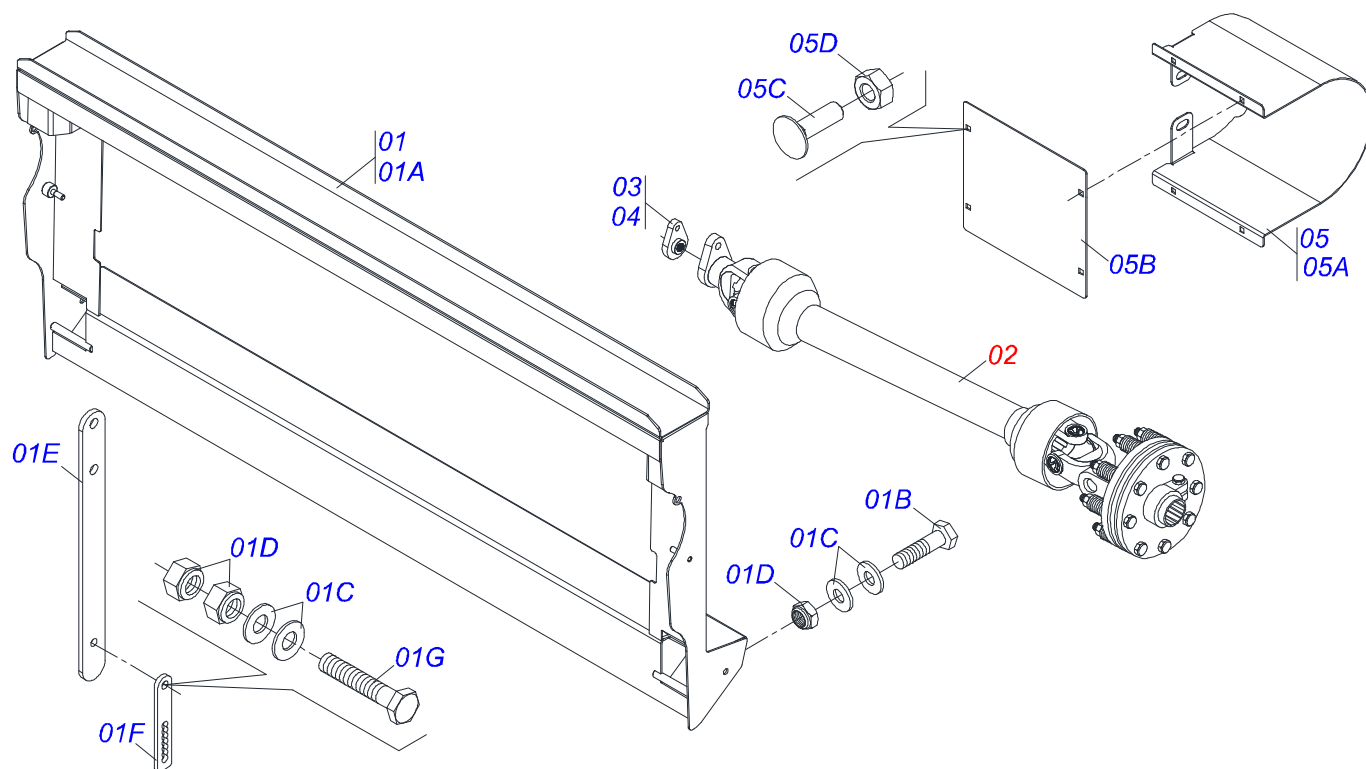

Item	Código	Descrição	Ver Pág.	QT
01	0511052223	ACOPLAMENTO PMT NEW HOLLAND COMPLETO CR 9060		01
01A	0521060283	ACOPL COLH NH TC59/5090/CR9060/5070		01
01B	0503010395	PARAFUSO 1/2 UNC X 1.1/4 CSRT G.5 ZN		08
01C	0511017302	ARRUELA LISA 13,50 X 32,50 X 3,0 ZN		18
01D	0503011336	PORCA SEXTAVADA AUTOTRAVANTE MEC/TORQUE 1/2 UNC G.5 ZN		10
01E	0561012852	ALAVANCA TRAVA PLATAFORMA TC59/5090		01
01F	0561013244	TRAVA PLATAFORMA PMT		01
01G	0503010920	PARAFUSO 1/2 UNC X 1.1/2 C S G.5 ZN		01
02	0501059170	CARDAN 2500X1200XE90 S1.1/4CI26253P	36	02
03	0501058860	PONTEIRA BICO PATO 1.3/8 6Z CC297C		02
04	0511047765	KIT PONTEIRA BICO PATO CQ297		02
05	0511052139	CAPA PROTECAO CARDAN COMPLETO		01
05A	0561014871	PROT CARDAN PMT S-06009		02
05B	0561014869	TAMPA PROT CARDAN PMT S-0609		02
05C	0503011953	PARAFUSO 5/16 UNC X 1 CAPQ G.2 ZN		08
05D	0503013816	PORCA SEXTAVADO AUTOTRAVANTE MEC/TORQUE 5/16 UNC G.5 ZN		08