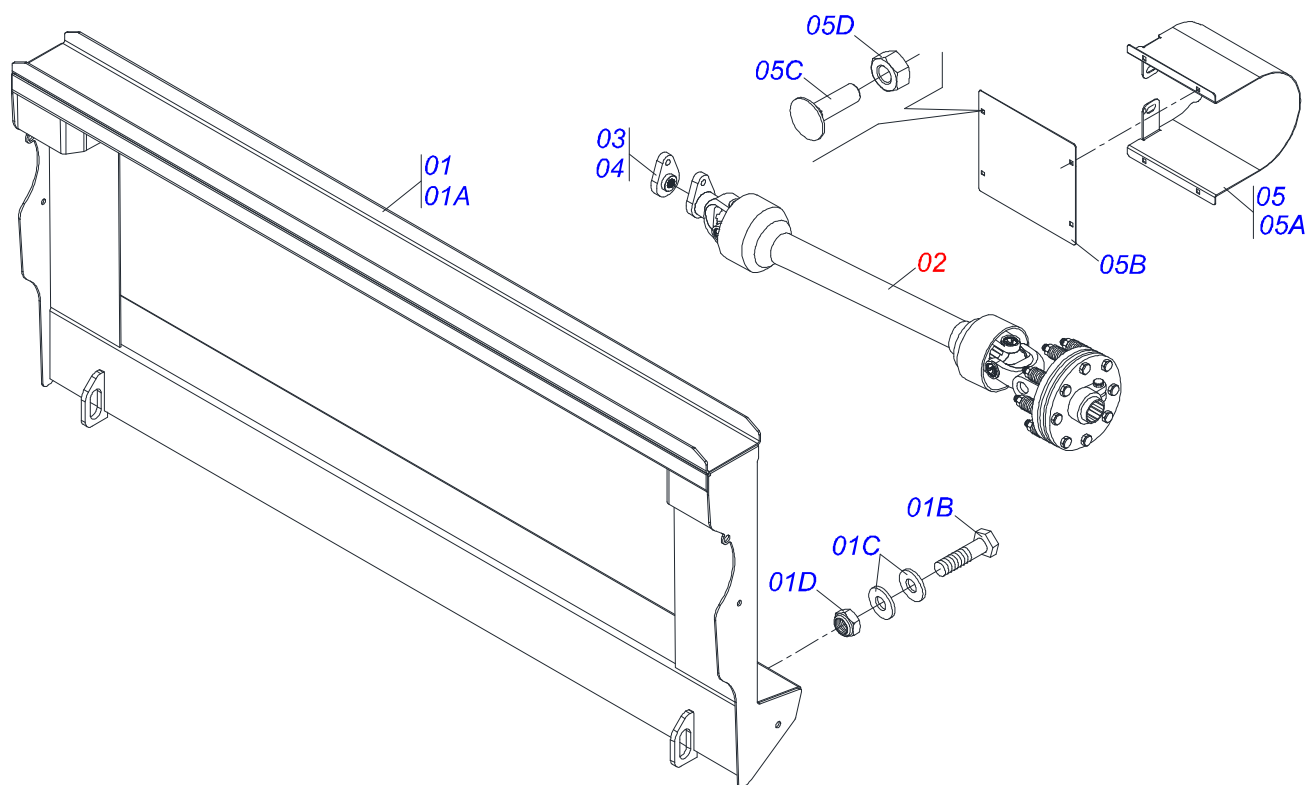

Item	Código	Descrição	Ver Pág.	QT
01	0511052275	ACOPL PMT JD 1165/7500 COMPL		01
01A	0521060653	ACOPLAMENTO PMT COLH JD 1165/7500		01
01B	0503010395	PARAFUSO 1/2 UNC X 1.1/4 CSRT G.5 ZN		08
01C	0511017302	ARRUELA LISA 13,50 X 32,50 X 3,0 ZN		16
01D	0503011336	PORCA SEXTAVADA AUTOTRAVANTE MEC/TORQUE 1/2 UNC G.5 ZN		08
02	0501059170	CARDAN 2500X1200XE90 S1.1/4CI26253P	36	02
03	0501058860	PONTEIRA BICO PATO 1.3/8 6Z CC297C		02
04	0511047765	KIT PONTEIRA BICO PATO CQ297		02
05	0511052139	CAPA PROTECAO CARDAN COMPLETO		01
05A	0561014871	PROT CARDAN PMT S-06009		02
05B	0561014869	TAMPA PROT CARDAN PMT S-0609		02
05C	0503011953	PARAFUSO 5/16 UNC X 1 CAPQ G.2 ZN		08
05D	0503013816	PORCA SEXTAVADA AUTOTRAVANTE MEC/TORQUE 5/16 UNC G.5 ZN		08