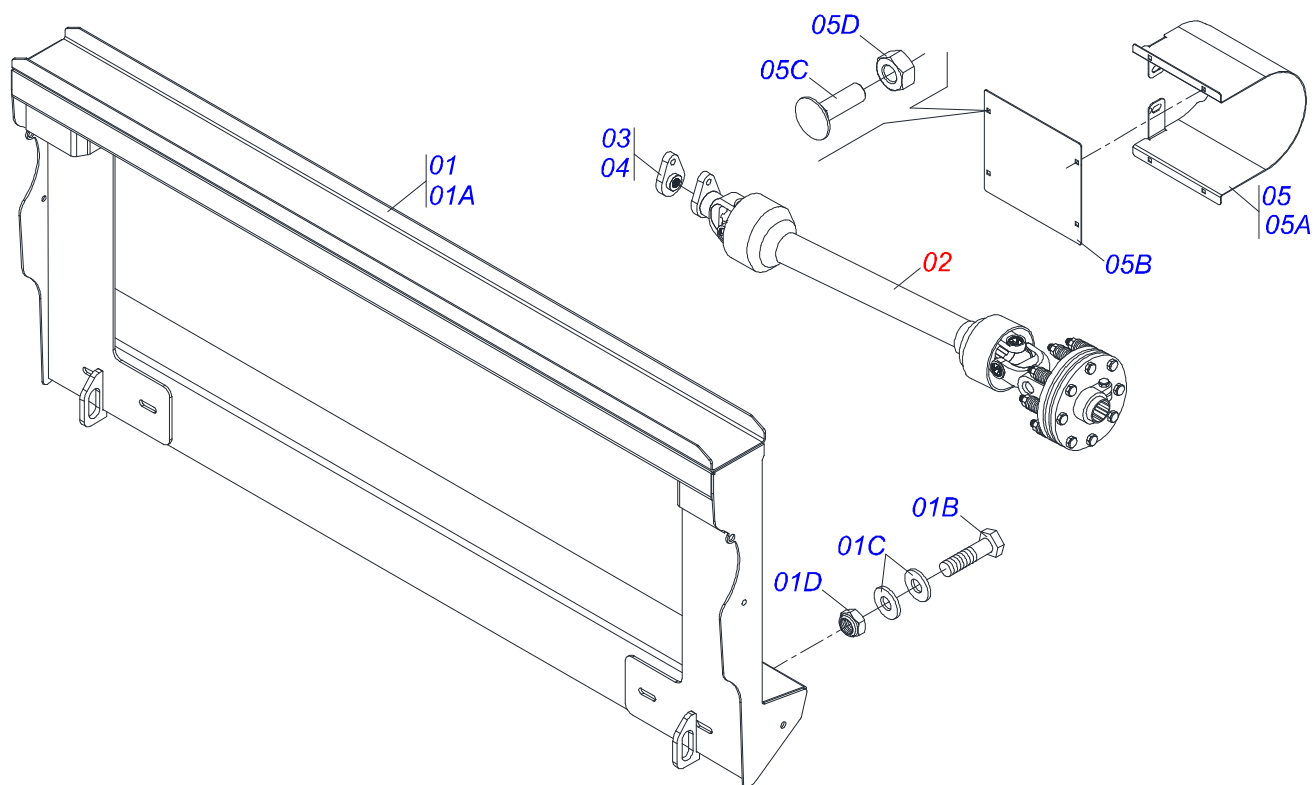

Item	Código	Descrição	Ver Pág.	QT
01	0511052186	ACOPLAMENTO PMT JOHN DEERE 9570 STS COMPLETO		01
01A	0521060932	ACOPLAMENTO JD 9570 STS (2009)		01
01B	0503010395	PARAFUSO 1/2 UNC X 1.1/4 CSRT G.5 ZN		08
01C	0511017302	ARRUELA LISA 13,50 X 32,50 X 3,0 ZN		16
01D	0503011336	PORCA SEXTAVADA AUTOTRAVANTE MEC/TORQUE 1/2 UNC G.5 ZN		08
02	0501058861	PONTEIRA BICO PATO 1.3/8 21Z CC711C		02
03	0501059170	CARDAN 2500X1200XE90 S1.1/4CI26253P	36	02
04	0511047765	KIT PONTEIRA BICO PATO CQ297		02
05	0511052139	CAPA PROTECAO CARDAN COMPLETO		01
05A	0561014871	PROT CARDAN PMT S-06009		02
05B	0561014869	TAMPA PROT CARDAN PMT S-0609		02
05C	0503011953	PARAFUSO 5/16 UNC X 1 CAPQ G.2 ZN		08
05D	0503013816	PORCA SEXTAVADO AUTOTRAVANTE MEC/TORQUE 5/16 UNC G.5 ZN		08