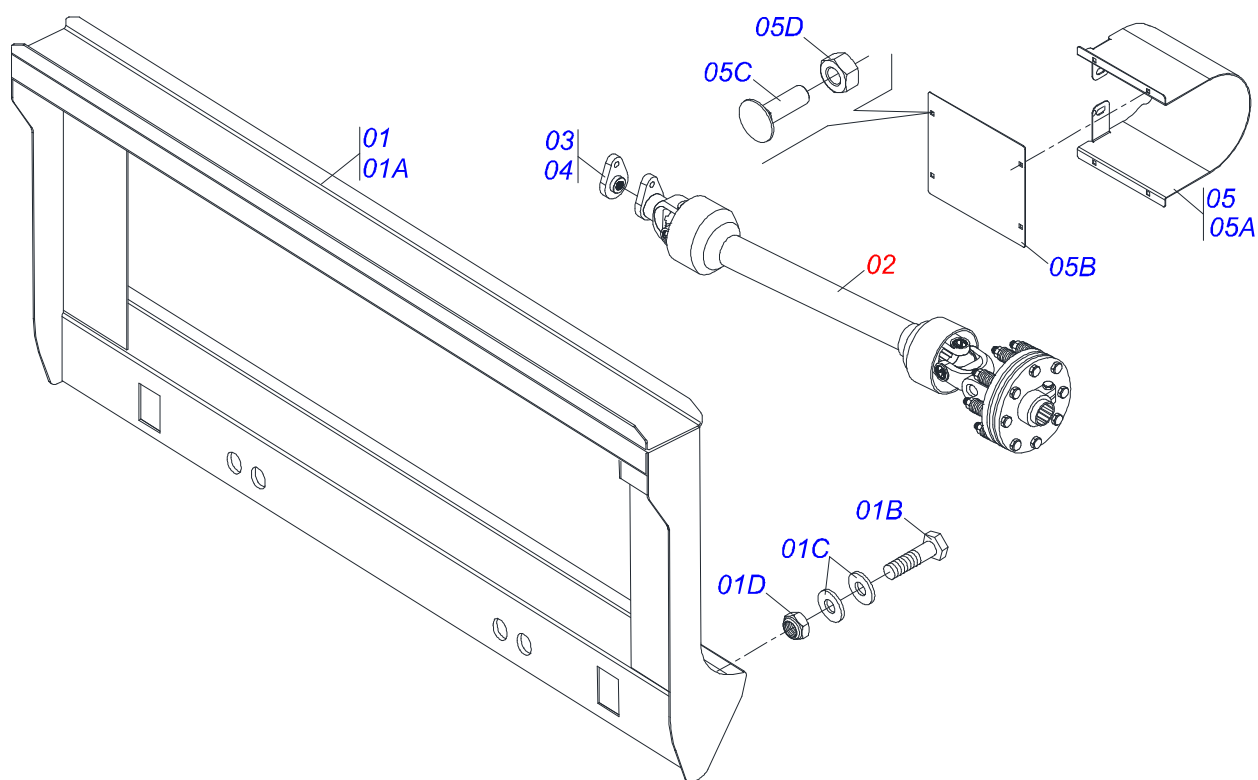

Item	Código	Descrição	Ver Pág.	QT
01	0511052204	ACOPL PMT VALTRA BC4500 COMPL		01
01A	0521062487	ACOPL VTR BC 4500 PMT		01
01B	0503010395	PARAFUSO 1/2 UNC X 1.1/4 CSRT G.5 ZN		08
01C	0511017302	ARRUELA LISA 13,50 X 32,50 X 3,0 ZN		16
01D	0503011336	PORCA SEXTAVADA AUTOTRAVANTE MEC/TORQUE 1/2 UNC G.5 ZN		08
02	0501059170	CARDAN 2500X1200XE90 S1.1/4CI26253P	36	02
03	0501058861	PONTEIRA BICO PATO 1.3/8 21Z CC711C		02
04	0511047765	KIT PONTEIRA BICO PATO CQ297		02
05	0511052139	CAPA PROTECAO CARDAN COMPLETO		02
05A	0561014871	PROT CARDAN PMT S-06009		02
05B	0561014869	TAMPA PROT CARDAN PMT S-0609		02
05C	0503011952	PARAFUSO 5/16 UNC X 3/4 CAPQ G.2 ZN		08
05D	0503013816	PORCA SEXTAVADA AUTOTRAVANTE MEC/TORQUE 5/16 UNC G.5 ZN		08