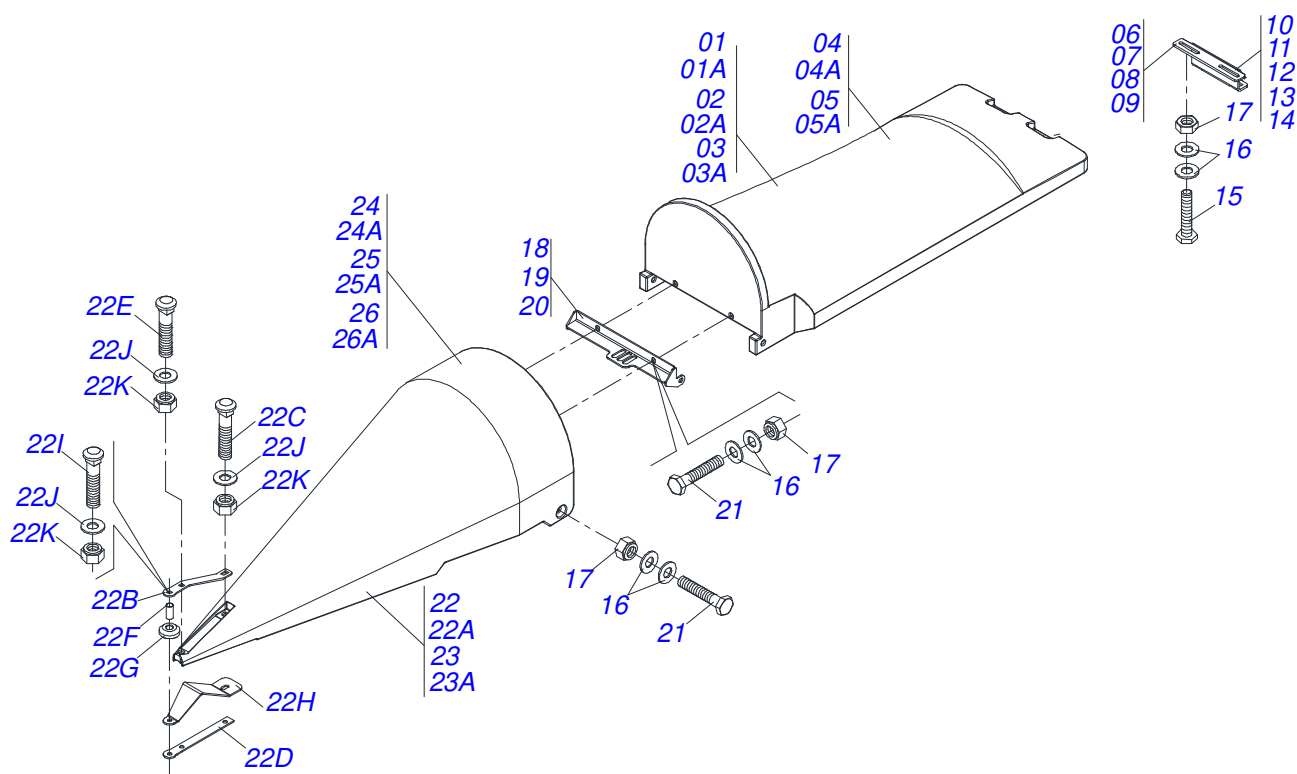

Item	Código	Descrição	Ver Pág.	45-50	55-60	65-70	75-80	85-90
01	0501058730	CONJ CARENAGEM LINHA ESP 45-50 PMT		01	00	00	00	00
01A	0503033061	CARENAGEM TRASEIRA		01	00	00	00	00
02	0501058883	CONJ CARENAGEM LINHA ESP 55-60 PMT		00	01	00	00	00
02A	0503033103	CARENAGEM TRASEIRA LINHA 55-60		00	01	00	00	00
03	0501058884	CONJ CARENAGEM LINHA ESP 65-70 PMT		00	00	01	00	00
03A	0503033104	CARENAGEM TRAS LINHA 65-70 PMT		00	00	01	00	00
04	0501058885	CONJ CARENAGEM LINHA ESP 75-80 PMT		00	00	00	01	00
04A	0503033105	CARENAGEM TRASEIRA LINHA 75-80		00	00	00	01	00
05	0501058886	CONJ CARENAGEM LINHA ESP 85-90 PMT		00	00	00	00	01
05A	0503033106	CARENAGEM TRAS LINHA 85-90 PMT		00	00	00	00	01
06	0521060760	ARTIC CARENAGEM TRAS ESP 450 PMT		01	00	00	00	00
07	0521060745	ARTIC CARENAGEM TRAS ESP 500 PMT		00	01	00	00	00
08	0521060759	ARTIC CARENAGEM TRAS ESP 550 PMT		00	01	00	00	00
09	0521060758	ARTIC CARENAGEM TRAS ESP 600 PMT		00	01	00	00	00
10	0521060757	ARTIC CARENAGEM TRAS ESP 650 PMT		00	00	01	00	00
11	0521060756	ARTIC CARENAGEM TRAS ESP 700 PMT		00	00	01	00	00
12	0521060821	ARTIC CARENAGEM TRAS ESPAC 750 PMT		00	00	00	01	00
13	0521060820	ARTIC CARENAGEM TRAS ESP 800 PMT		00	00	00	01	00
14	0521060817	ARTIC CARENAGEM TRAS ESP 900 PMT		00	00	00	00	01
15	0503010421	PARAFUSO 5/16 UNC X 1.1/2 C S G.2 ZN		02	02	02	02	02
16	0501010694	ARRUELA LISA 8,50 X 18 X 1,50 ZN		07	07	07	07	07
17	0503013816	PORCA SEXTAVADO AUTOTRAVANTE MEC/TORQUE 5/16 UNC G.5 ZN		05	05	05	05	05
18	0561011109	APOIO FRONTAL CARENAGEM		01	01	01	01	01
19	0561012142	APOIO FRONTAL CARENAGEM 750 A 900		00	00	00	00	01
20	0561012164	APOIO FRONTAL CARENAGEM 650/700 PMT		00	00	00	00	01
21	0503010882	PARAFUSO 5/16 UNC X 2 C S G.5 ZN		04	04	04	04	04
22	0501058708	DIANT C/ROLD LINHA ESP 450-500 PMT		01	00	00	00	00
22A	0503033059	CARENAGEM FRONTAL 45-50		01	01	00	00	00
22B	0561011039	FIX SUPERIOR DESLIZADOR BICO		01	01	01	01	01
22C	0503015175	PARAF 5/16 UNC X 2.3/4 CAPQ G.5 ZN		01	01	01	01	01
22D	0561011038	APOIO INTERMEDIARIO BICO PMT		01	01	01	01	01