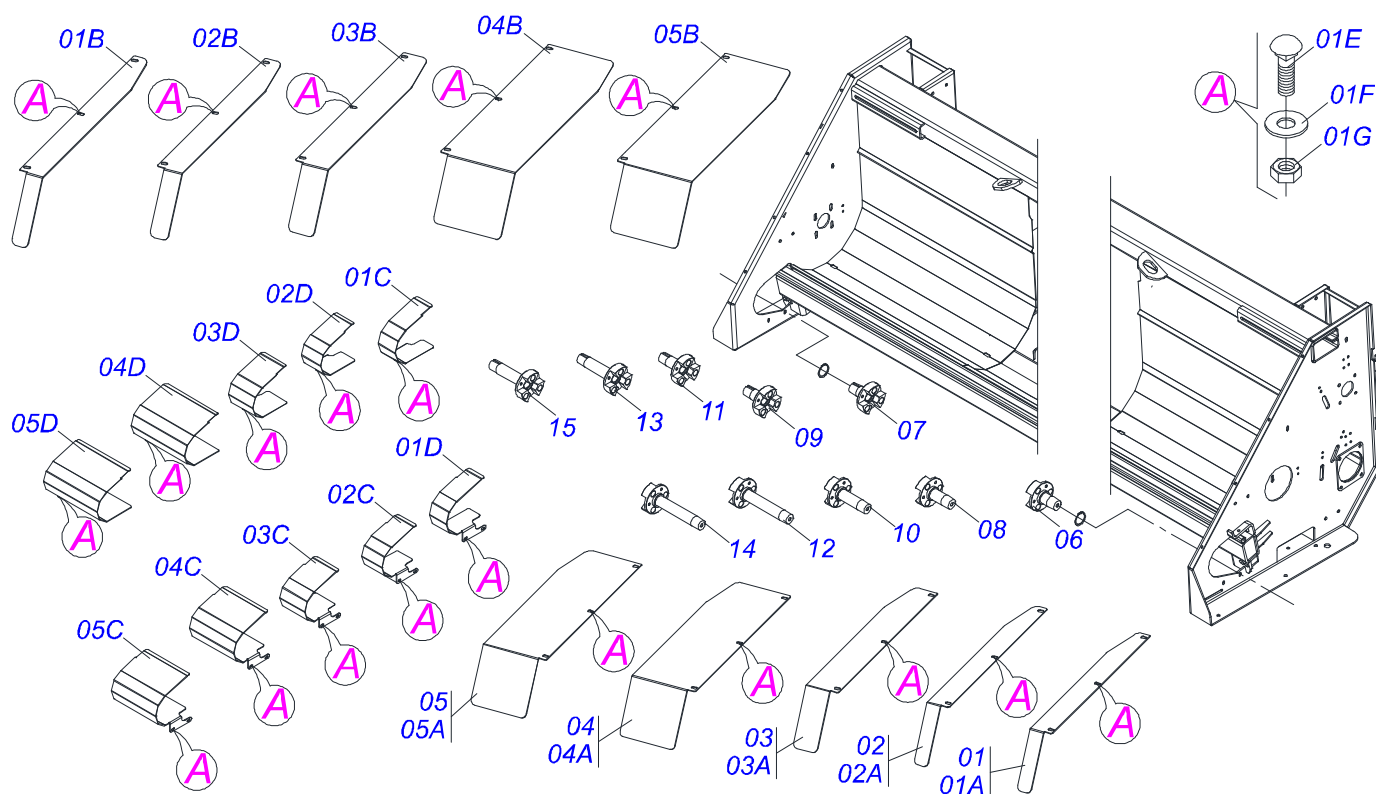

Item	Código	Descrição	Ver Pág.	8/450	6/600	5/700	5/800	4/900
01	0511052825	PROTECAO ACABAMENTO LATERAL 50		01	00	00	00	00
01A	0571013033	ACABAMENTO CARENAGEM LATERAL ESQUERDA 50		01	00	00	00	00
01B	0571013032	ACABAMENTO CARENAGEM LATERAL DIREITA 50		01	00	00	00	00
01C	0571013251	PROTEC ACOPL LAT DIR 50 PMT S-0112		01	00	00	00	00
01D	0571013250	PROTEC ACOPL LAT ESQ 50 PMT S-0112		01	00	00	00	00
01E	0501011643	PARAFUSO 3/8 UNC X 1 CAPQ G.2 ZN		10	10	10	10	10
01F	0501010984	ARRUELA LISA 10,50 X 27 X 3,00 ZN		10	10	10	10	10
01G	0503013357	PORCA SEXTAVADA AUTOTRAVANTE COM NYLON 3/8 UNC BAIXA G.5 ZN		10	10	10	10	10
02	0511052829	PROTECAO ACAB LATERAL 125 PMT		00	01	00	01	00
02A	0571012904	ACAB CARENAGEM LAT ESQ 125 PMT		00	01	00	01	00
02B	0571012903	ACAB CARENAGEM LAT DIR 125 PMT		00	01	00	01	00
02C	0571013269	PROTEC ACOPL LAT ESQ 125 PMT S-112		00	01	00	01	01
02D	0571013268	PROTEC ACOPL LAT DIR 125 PMT S-112		00	01	00	01	00
03	0511052833	PROTECAO ACAB LATERAL 225 PMT		00	00	01	00	00
03A	0571012896	ACAB CARENAGEM LAT ESQ 225 PMT		00	00	01	00	00
03B	0571012895	ACAB CARENAGEM LAT DIR 225 PMT		00	00	01	00	00
03C	0571013277	PROTEC ACOPL LAT ESQ 225 PMT S-112		00	00	01	00	00
03D	0571013276	PROTEC ACOPL LAT DIR 225 PMT S-112		00	00	01	00	00
04	0511052834	PROTECAO ACAB LATERAL 250 PMT		00	00	00	01	00
04A	0571012894	ACAB CARENAGEM LAT ESQ 250 PMT		00	00	00	01	00
04B	0571012893	ACAB CARENAGEM LAT DIR 250 PMT		00	00	00	01	00
04C	0571013279	PROTEC ACOPL LAT ESQ 250 PMT S-112		00	00	00	01	00
04D	0571013278	PROTEC ACOPL LAT DIR 250 PMT S-112		00	00	00	01	00
05	0511052835	PROTECAO ACAB LATERAL 275 PMT		00	00	00	00	01
05A	0571012892	ACAB CARENAGEM LAT ESQ 275 PMT		00	00	00	00	01
05B	0571012891	ACAB CARENAGEM LAT DIR 275 PMT		00	00	00	00	01
05C	0571013281	PROTEC ACOPL LAT ESQ 275 PMT S-112		00	00	00	00	01
05D	0571013280	PROTEC ACOPL LAT DIR 275 PMT S-112		00	00	00	00	01
06	0521063685	ARRASTADOR LATERAL ESQUERDO 50		01	00	00	00	00
07	0521063684	ARRASTADOR LATERAL DIREITO 50		01	00	00	00	00
08	0521063691	ARRASTADOR LAT ESQ 125 PMT S-0112		00	01	00	00	00