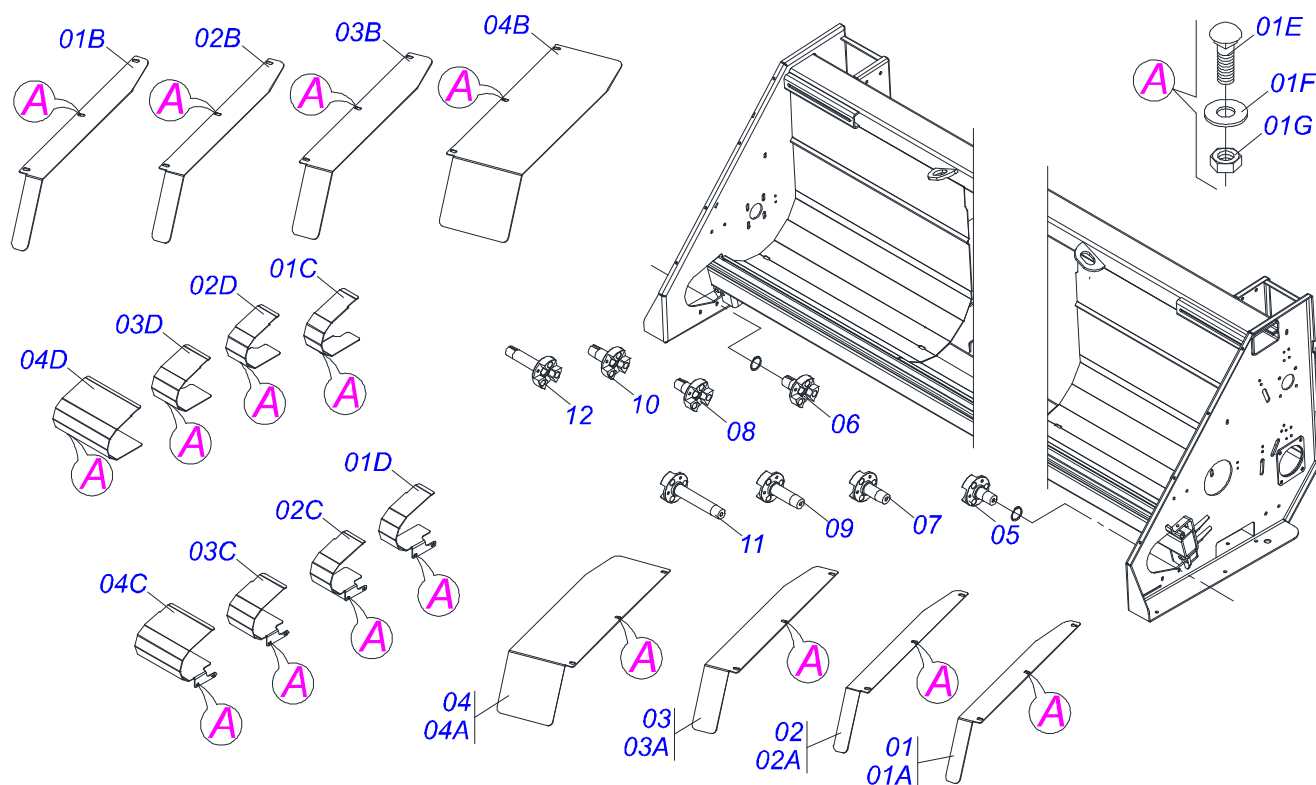

Item	Código	Descrição	Ver Pág.	11/450	10/500	9/550	8/600	7/700	6/800	6/900
01	0511052825	PROTECAO ACABAMENTO LATERAL 50		01	01	00	00	00	00	00
01A	0571013033	ACABAMENTO CARENAGEM LATERAL ESQUERDA 50		01	01	00	00	00	00	00
01B	0571013032	ACABAMENTO CARENAGEM LATERAL DIREITA 50		01	01	00	00	00	00	00
01C	0571013251	PROTEC ACOPL LAT DIR 50 PMT S-0112		01	01	00	00	00	00	00
01D	0571013250	PROTEC ACOPL LAT ESQ 50 PMT S-0112		01	01	00	00	00	00	00
01E	0501011643	PARAFUSO 3/8 UNC X 1 CAPQ G.2 ZN		10	10	10	10	10	10	10
01F	0501010984	ARRUELA LISA 10,50 X 27 X 3,00 ZN		10	10	10	10	10	10	10
01G	0503013357	PORCA SEXTAVADA AUTOTRAVANTE COM NYLON 3/8 UNC BAIXA G.5 ZN		10	10	10	10	10	10	10
02	0511052828	PROTECAO ACAB LATERAL 100 PMT		00	00	01	00	00	00	00
02A	0571012906	ACABAMENTO CARENAGEM LATERAL ESQUERDO 100		00	00	01	00	00	00	00
02B	0571012905	ACABAMENTO CARENAGEM LATERAL DIREITO 100		00	00	01	00	00	00	00
02C	0571013267	PROTEC ACOPL LAT ESQ 100 PMT S-112		00	00	01	00	00	00	00
02D	0571013266	PROTEC ACOPL LAT DIR 100 PMT S-112		00	00	01	00	00	00	00
03	0511052832	PROTECAO ACAB LATERAL 200 PMT		00	00	00	01	01	00	00
03A	0571012898	ACAB CARENAGEM LAT ESQ 200 PMT		00	00	00	01	01	00	00
03B	0571012897	ACAB CARENAGEM LAT DIR 200 PMT		00	00	00	01	01	00	00
03C	0571013275	PROTEC ACOPL LAT ESQ 200 PMT S-112		00	00	00	01	01	00	00
03D	0571013274	PROTEC ACOPL LAT DIR 200 PMT S-112		00	00	00	01	01	00	00
04	0511052836	PROTECAO ACAB LATERAL 300 PMT		00	00	00	00	00	00	01
04A	0571012890	ACAB CARENAGEM LAT ESQ 300 PMT		00	00	00	00	00	00	01
04B	0571012889	ACAB CARENAGEM LAT DIR 300 PMT		00	00	00	00	00	00	01
04C	0571013283	PROTEC ACOPL LAT ESQ 300 PMT S-112		00	00	00	00	00	00	01
04D	0571013282	PROTEC ACOPL LAT DIR 300 PMT S-112		00	00	00	00	00	00	01
05	0521063685	ARRASTADOR LATERAL ESQUERDO 50		01	01	00	00	00	00	00
06	0521063684	ARRASTADOR LATERAL DIREITO 50		01	01	00	00	00	00	00
07	0521063689	ARRASTADOR LATERAL ESQUERDO 100		00	00	01	00	00	00	00
08	0521062794	ARRASTADOR LAT DIR 100 PMT S-0112		00	00	01	00	00	00	00
09	0521063708	ARRASTADOR LAT ESQ 200 PMT S-0112		00	00	00	01	01	00	00
10	0521063704	ARRASTADOR LAT DIR 200 PMT S-0112		00	00	00	01	01	00	00
11	0521063709	ARRASTADOR LAT ESQ 300 PMT S-0112		00	00	00	00	00	00	01