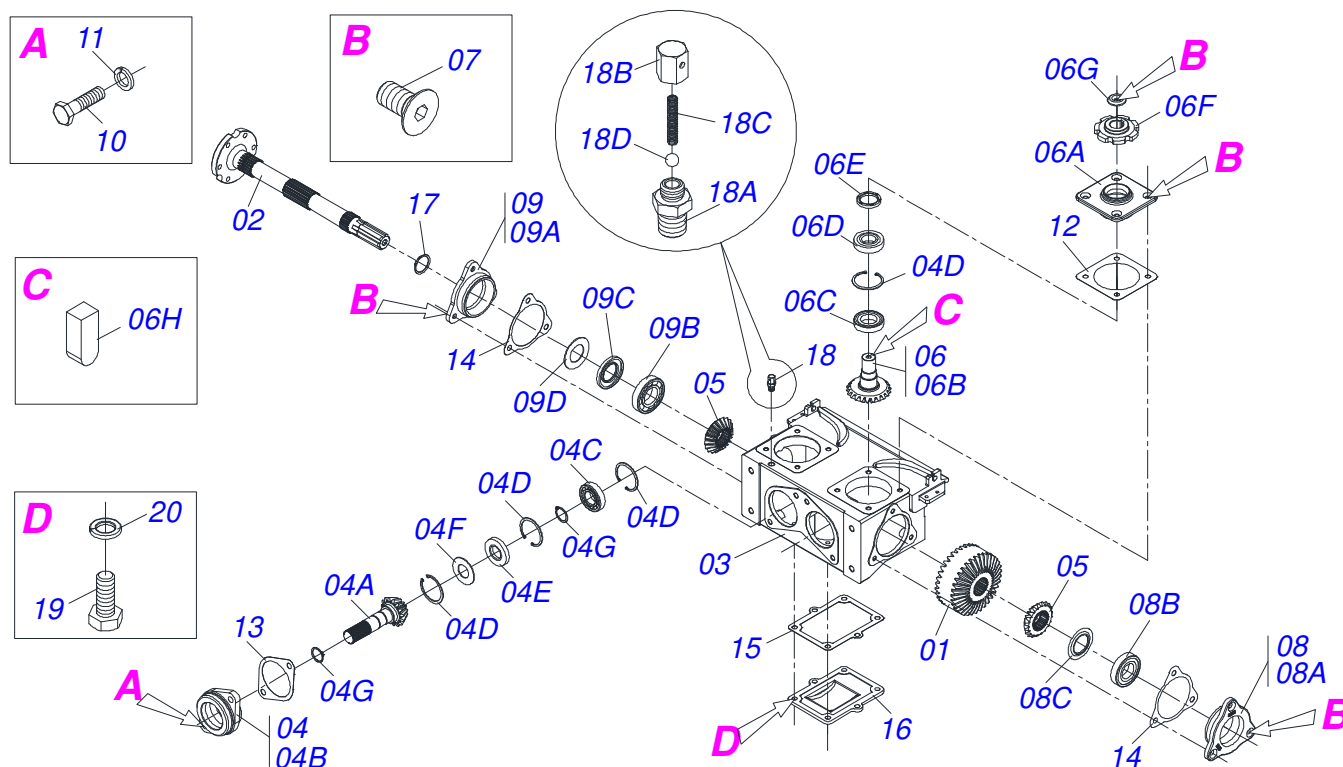

Item	Código	Descrição	Ver Pág.	QT
00	0511050111	CAIXA MONTADA PMT S-1010		01
01	0561016783	ENGRENAGEM DUPLA 34Z M4		01
02	0561016528	EIXO CENTRAL FLANGEADO		01
03	0502012656	CAIXA PMT S-1010		01
04	0511050109	MANCAL FRONTAL COMPLETO		02
04A	0561016782	PINHAO CONICO 15Z M4 ROLO		02
04B	0502012657	MANCAL FRONTAL ROLO		02
04C	0503016064	ROLAMENTO AUTO COMP 1206 NACIONAL		02
04D	0503011800	ANEL RETENTOR PARA FURO 502062		08
04E	0503015903	RETENTOR BRG 30 X 62 X 10 ARCA 5448		02
04F	0561016789	ARRUELA LISA 31 X 61,8 X 1,90 ZN		02
04G	0503010707	ANEL RETENTOR PARA EIXO 501030		04
05	0561016784	COROA CONICA 19Z M4 CORRENTE		02
06	0511050103	MANCAL SUPERIOR COMPLETO		02
06A	0502012654	MANCAL SUPERIOR CAIXA		02
06B	0561016785	PINHAO CONICO 22Z M4 CORRENTE		02
06C	0503016065	ROLAMENTO 007 2RS1 NACIONAL		02
06D	0503016063	ROLAMENTO 6206 2RS1 NACIONAL		02
06E	0503015901	RETENTOR BRG 38 X 50 X 7,0 SAV 5297		02
06F	0502012653	RODA DENT 7Z P.1.1/2 MOTORA PMT		02
06G	0561016792	ARRUELA TRAVA EIXO PMT S-1010		02
06H	0503015902	CHAVETA 8,0 X 7,0 X 20		02
07	0503015046	PARAFUSO M10X1,50X20 C E S I CL 10.9		16
08	0511050107	MANCAL LATERAL ESQUERDA		014
08A	0502012655	MANCAL LATERAL ESQ PMT S-1010		01
08B	0503016061	ROLAMENTO 6207		01
08C	0503016077	ANEL NILOS 6207 ZJV		01
09	0511050108	MANCAL LATERAL DIREITA		01
09A	0502012640	MANCAL LATERAL CAIXA PMT		01
09B	0503016062	ROL 6208 NACIONAL		01
09C	0503015900	RETENTOR BRG 40 X 72 X 7,0 ARCA5926		01