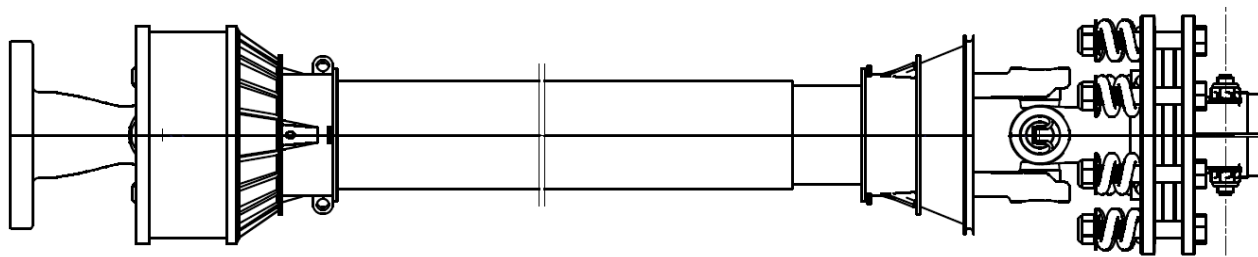

Item	Código	Descrição	Ver Pág.	QT
01	0511047824	CARDAN 2500X910XE90S1.1/4CI2625-2PE	41	01