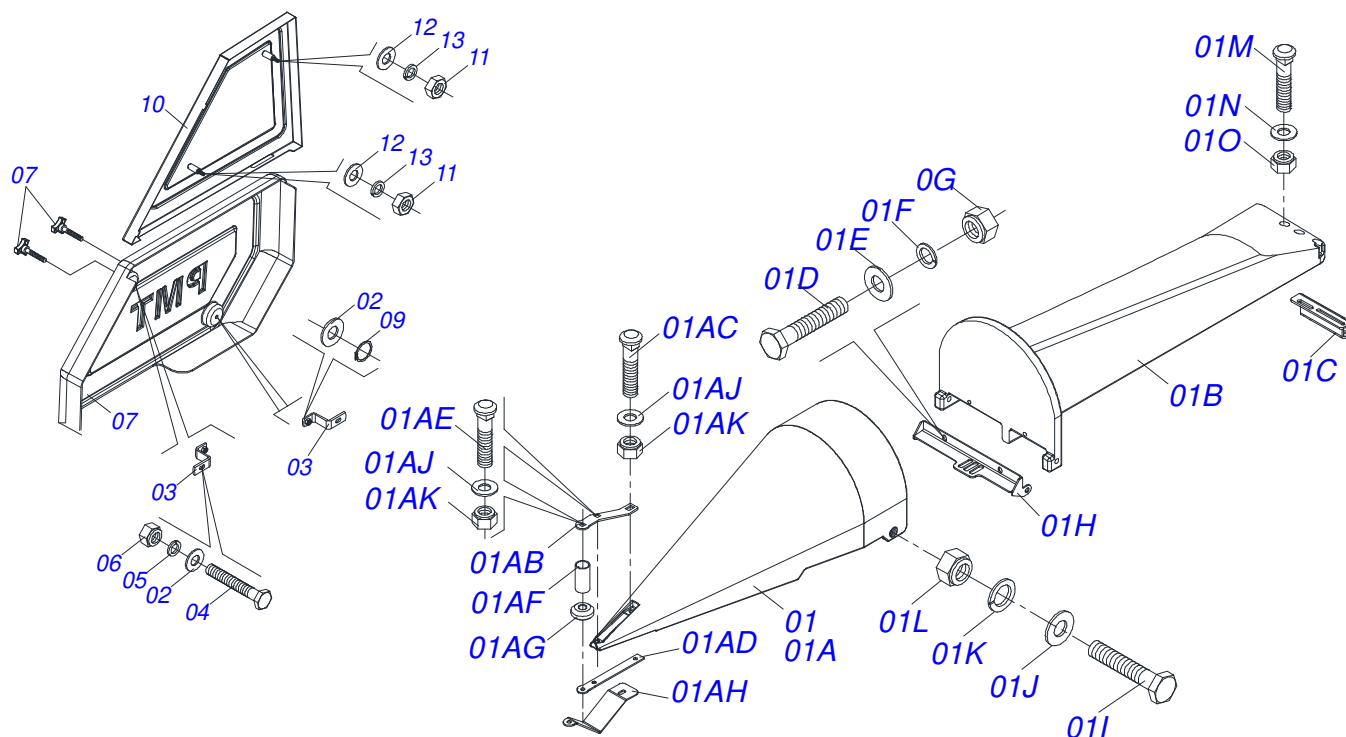

Item	Código	Descrição	Ver Pág.	QT
001	0501058731	CONJ CARENAGEM DIR LINHA PMT		01
01	0503050086	CARENAGEM LATERAL DIREITA		01
01A	0501058708	DIANT C/ROLD LINHA ESP 450-500 PMT		01
01AA	0503033059	CARENAGEM FRONTAL 45-50		01
01AB	0561011039	FIX SUPERIOR DESLIZADOR BICO		01
01AC	0503015175	PARAF 5/16 UNC X 2.3/4 CAPQ G.5 ZN		01
01AD	0561011038	APOIO INTERMEDIARIO BICO PMT		01
01AE	0503011762	PARAFUSO 5/16UNC X 1.1/4 CAPQ G.2 ZN		01
01AF	0561011952	LUVA 10 X 13 X 16		01
01AG	0561010963	DESLOCADOR GIRATORIO PMT		01
01AH	0561011037	DESLIZADOR BICO		01
01AI	0503012163	PARAFUSO 5/16 UNC X 1.1/2 CAPQ G2 ZN		01
01AJ	0501010694	ARRUELA LISA 8,50 X 18 X 1,50 ZN		03
01AK	0503013816	PORCA SEXTAVADO AUTOTRAVANTE MEC/TORQUE 5/16 UNC G.5 ZN		03
01AL	0503033138	ETIQUETA ADESIVA REFLETIVA BICO		01
01B	0503033060	CARENAGEM TRAS DIR LINHA 45-90 PMT		01
01C	0521060654	ARTICULADOR CARENAGEM TRAS DIR PMT		01
01D	0503011429	PARAF M 8 X 1,25 X 40 C S 8.8 ZN		02
01E	0501013687	ARRUELA LISA 9,50 X 19 X 3,00 ZN		02
01F	0503014371	ARRUELA PRESSAO M8 1K011152 ZN		02
01G	0503010427	PORCA METRICA M8 X P.1,25 ZN		02
01H	0521060562	APOIO FRONTAL CARENAGEM LATERAL		01
01I	0503011434	PARAF M 8 X 1,25 X 45 C S 8.8 ZN		02
01J	0501013687	ARRUELA LISA 9,50 X 19 X 3,00 ZN		02
01K	0503014371	ARRUELA PRESSAO M8 1K011152 ZN		02
01L	0503010427	PORCA METRICA M8 X P.1,25 ZN		02
01M	0503011434	PARAF M 8 X 1,25 X 45 C S 8.8 ZN		02
01N	0501013518	ARRUELA LISA 10,50 X 24 X 1,50 ZN		02
01O	0503010427	PORCA METRICA M8 X P.1,25 ZN		04
02	0511017302	ARRUELA LISA 13,50 X 32,50 X 3,0 ZN		10
03	0521062762	FIXD TAMPA LAT PMT S-0112		02