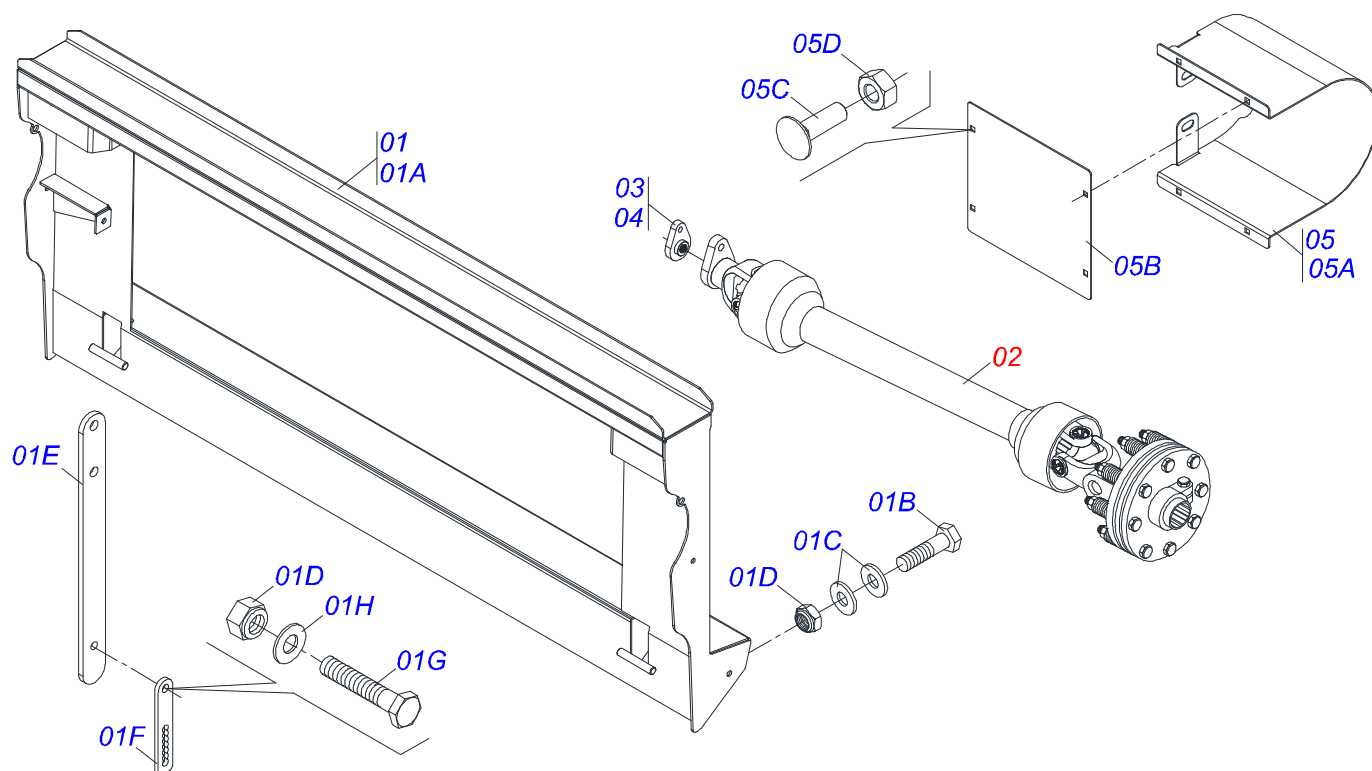

Item	Código	Descrição	Ver Pág.	QT
01	0511052274	ACOPL PMT NH TC55/57 COMPL		01
01A	0521060282	ACOPL PMT COLHEIT NH TC55/57		01
01B	0503010395	PARAFUSO 1/2 UNC X 1.1/4 CSRT G.5 ZN		08
01C	0511017302	ARRUELA LISA 13,50 X 32,50 X 3,0 ZN		16
01D	0503011336	PORCA SEXTAVADA AUTOTRAVANTE MEC/TORQUE 1/2 UNC G.5 ZN		10
01E	0561012852	ALAVANCA TRAVA PLATAFORMA TC59/5090		01
01F	0561013244	TRAVA PLATAFORMA PMT		01
01G	0503010920	PARAFUSO 1/2 UNC X 1.1/2 C S G.5 ZN		01
01H	0501010937	ARRUELA LISA 13,50 X 28 X 3,00 ZN		02
02	0511047824	CARDAN 2500X910XE90S1.1/4CI2625-2PE	41	01
03	0501058860	PONTEIRA BICO PATO 1.3/8 6Z CC297C		01
04	0511047765	KIT PONTEIRA BICO PATO CQ297		01
05	0511052139	CAPA PROTECAO CARDAN COMPLETO		01
05A	0561014871	PROT CARDAN PMT S-06009		01
05B	0561014869	TAMPA PROT CARDAN PMT S-06009		01
05C	0503011952	PARAFUSO 5/16 UNC X 3/4 CAPQ G.2 ZN		04
05D	0503013816	PORCA SEXTAVADA AUTOTRAVANTE MEC/TORQUE 5/16 UNC G.5 ZN		04