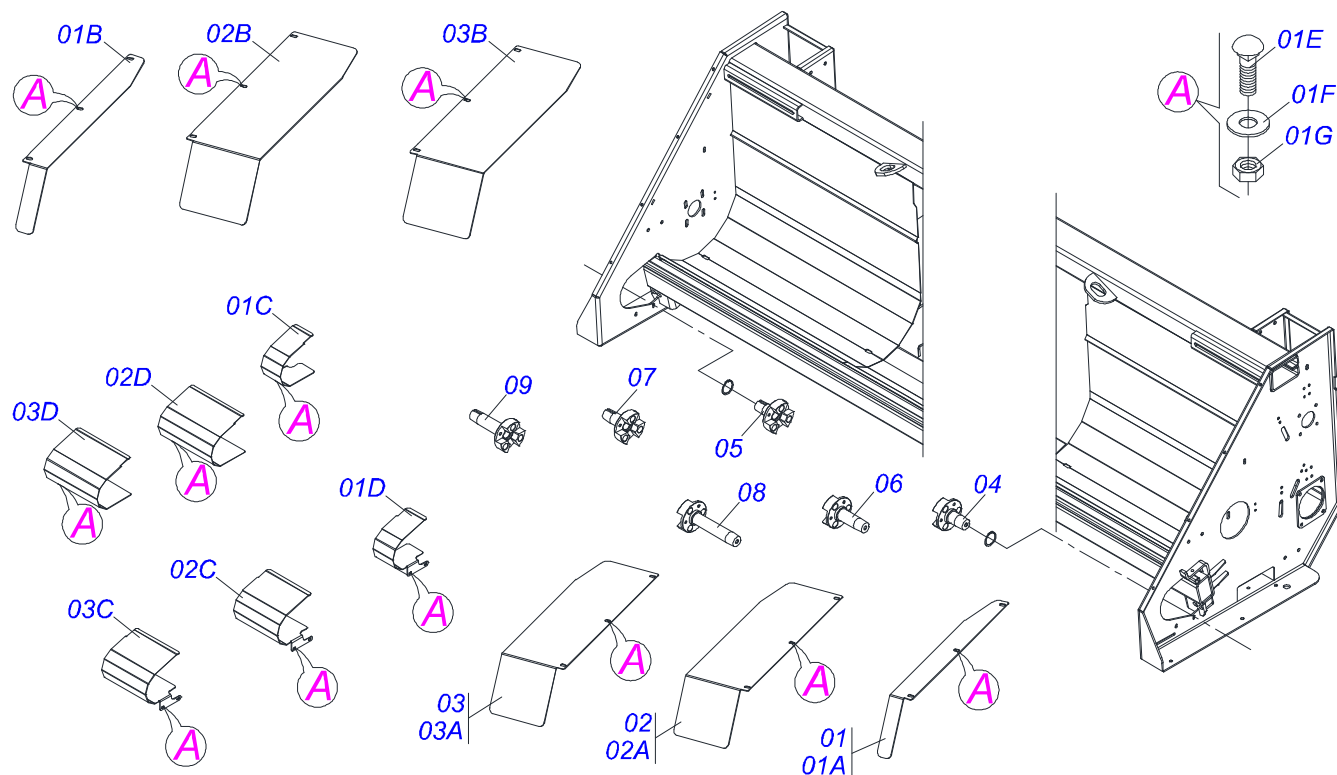

Item	Código	Descrição	Ver Pág.	13/450	10/600	8/700	7/800	7/900
01	0511052825	PROTECAO ACABAMENTO LATERAL 50		01	01	00	00	01
01A	0571013033	ACABAMENTO CARENAGEM LATERAL ESQUERDA 50		01	01	00	00	01
01B	0571013032	ACABAMENTO CARENAGEM LATERAL DIREITA 50		01	01	00	00	01
01C	0571013251	PROTEC ACOPL LAT DIR 50 PMT S-0112		01	01	00	00	01
01D	0571013250	PROTEC ACOPL LAT ESQ 50 PMT S-0112		01	01	00	00	01
01E	0501011643	PARAFUSO 3/8 UNC X 1 CAPQ G.2 ZN		10	10	10	10	10
01F	0501010984	ARRUELA LISA 10,50 X 27 X 3,00 ZN		10	10	10	10	10
01G	0503013357	PORCA SEXTAVADA AUTOTRAVANTE COM NYLON 3/8 UNC BAIXA G.5 ZN		10	10	10	10	10
02	0511052836	PROTECAO ACAB LATERAL 300 PMT		00	00	01	00	00
02A	0571012890	ACAB CARENAGEM LAT ESQ 300 PMT		00	00	01	00	00
02B	0571012889	ACAB CARENAGEM LAT DIR 300 PMT		00	00	01	00	00
02C	0571013283	PROTEC ACOPL LAT ESQ 300 PMT S-112		00	00	01	00	00
02D	0571013282	PROTEC ACOPL LAT DIR 300 PMT S-112		00	00	01	00	00
03	0511052837	PROTECAO ACAB LATERAL 350 PMT		00	00	00	01	00
03A	0571012888	ACAB CARENAGEM LAT ESQ 350 PMT		00	00	00	01	00
03B	0571012887	ACAB CARENAGEM LAT DIR 350 PMT		00	00	00	01	00
03C	0571013288	PROTEC ACOPL LAT ESQ 350 PMT S-112		00	00	00	01	00
03D	0571013287	PROTEC ACOPL LAT DIR 350 PMT S-112		00	00	00	01	00
04	0521063685	ARRASTADOR LATERAL ESQUERDO 50		01	01	00	00	01
05	0521063684	ARRASTADOR LATERAL DIREITO 50		01	01	00	00	01
06	0521063709	ARRASTADOR LAT ESQ 300 PMT S-0112		00	00	01	00	00
07	0521063705	ARRASTADOR LAT DIR 300 PMT S-0112		00	00	01	00	00
08	0521063700	ARRASTADOR LATERAL ESQUERDO (350)		00	00	00	01	00
09	0521063706	ARRASTADOR LAT DIR 350 PMT S-0112		00	00	00	01	00