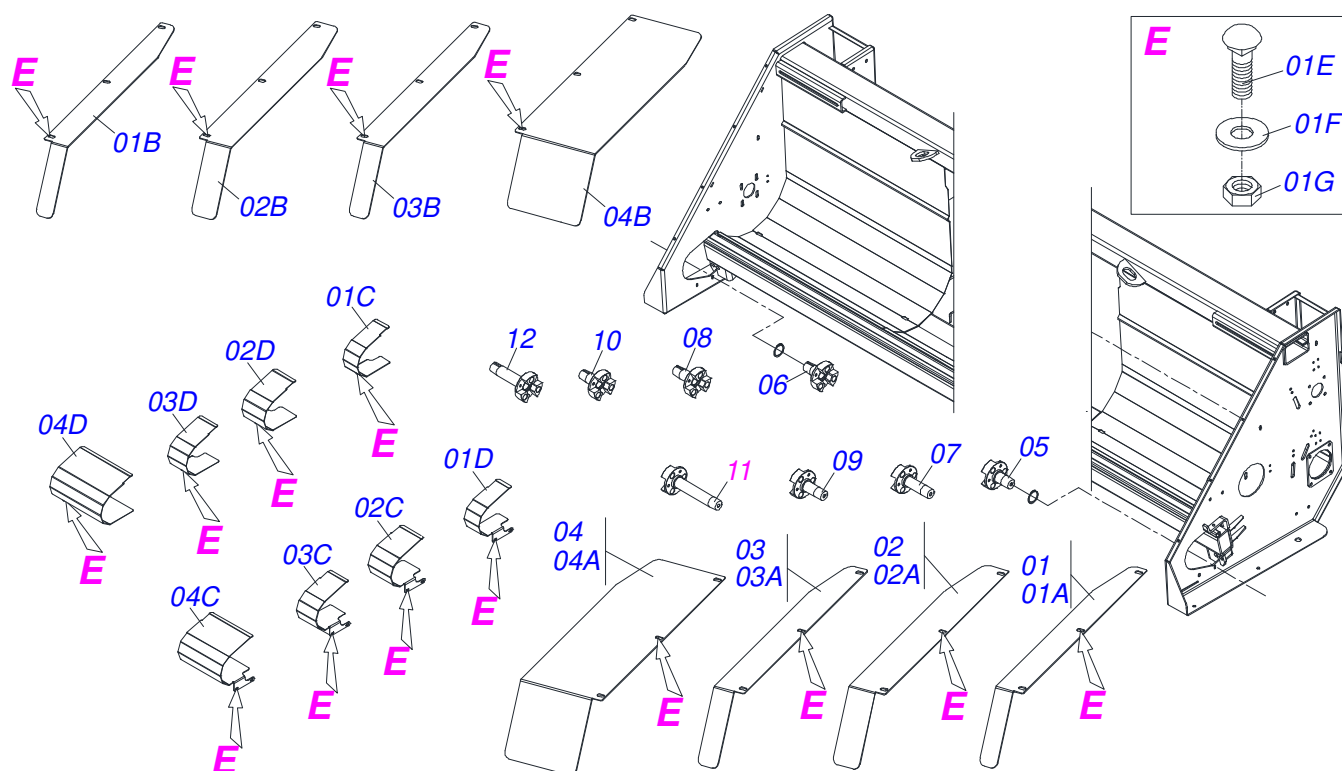

Item	Código	Descrição	Ver Pág.					
			12/12-450	12/10-550	12/9-600	12/8-700		
01	0511052825	PROTECAO ACABAMENTO LATERAL 50	01	01	00	00	00	00
01A	0571013033	ACABAMENTO CARENAGEM LATERAL ESQUERDA 50	01	01	00	00	00	00
01B	0571013032	ACABAMENTO CARENAGEM LATERAL DIREITA 50	01	01	00	00	00	00
01C	0571013251	PROTEC ACOPL LAT DIR 50 PMT S-0112	01	01	00	00	00	00
01D	0571013250	PROTEC ACOPL LAT ESQ 50 PMT S-0112	01	01	00	00	00	00
01E	0501011643	PARAFUSO 3/8 UNC X 1 CAPQ G.2 ZN	10	10	10	10	10	10
01F	0501010984	ARRUELA LISA 10,50 X 27 X 3,00 ZN	10	10	10	10	10	10
01G	0503013357	PORCA SEXTAVADA AUTOTRAVANTE COM NYLON 3/8 UNC BAIXA G.5 ZN	10	10	10	10	10	10
02	0511052829	PROTECAO ACAB LATERAL 125 PMT	00	00	01	00	00	01
02A	0571012904	ACAB CARENAGEM LAT ESQ 125 PMT	00	00	01	00	00	01
02B	0571012903	ACAB CARENAGEM LAT DIR 125 PMT	00	00	01	00	00	01
02C	0571013269	PROTEC ACOPL LAT ESQ 125 PMT S-112	00	00	01	00	00	01
02D	0571013268	PROTEC ACOPL LAT DIR 125 PMT S-112	00	00	01	00	00	01
03	0511052826	PROTECAO ACAB LATERAL 75 PMT	00	00	00	01	00	00
03A	0571013035	ACABAMENTO CARENAGEM LATERAL ESQUERDA 75	00	00	00	01	00	00
03B	0571013034	ACABAMENTO CARENAGEM LATERAL DIREITA 75	00	00	00	01	00	00
03C	0571013252	PROTEC ACOPL LAT ESQ 75 PMT S-0112	00	00	00	01	00	00
03D	0571013253	PROTEC ACOPL LAT DIR 75 PMT S-0112	00	00	00	01	00	00
04	0511052835	PROTECAO ACAB LATERAL 275 PMT	00	00	00	00	01	00
04A	0571012892	ACAB CARENAGEM LAT ESQ 275 PMT	00	00	00	00	01	00
04B	0571012891	ACAB CARENAGEM LAT DIR 275 PMT	00	00	00	00	01	00
04C	0571013281	PROTEC ACOPL LAT ESQ 275 PMT S-112	00	00	00	00	01	00
04D	0571013280	PROTEC ACOPL LAT DIR 275 PMT S-112	00	00	00	00	01	00
05	0521063685	ARRASTADOR LATERAL ESQUERDO 50	01	01	00	00	00	00
06	0521063684	ARRASTADOR LATERAL DIREITO 50	01	01	00	00	00	00
07	0521063691	ARRASTADOR LAT ESQ 125 PMT S-0112	00	00	01	00	00	01
08	0521063690	ARRASTADOR LAT DIR 125 PMT S-0112	00	00	01	00	00	01
09	0521063687	ARRASTADOR LATERAL ESQUERDO 75	00	00	00	01	00	00
10	0521063686	ARRASTADOR LATERAL DIREITO 75	00	00	00	01	00	00
11	0521063701	ARRASTADOR LAT ESQ 275 PMT S-0112	00	00	00	00	01	00
12	0521063721	ARRASTADOR LAT DIR 275 PMT S-0112	00	00	00	00	01	00