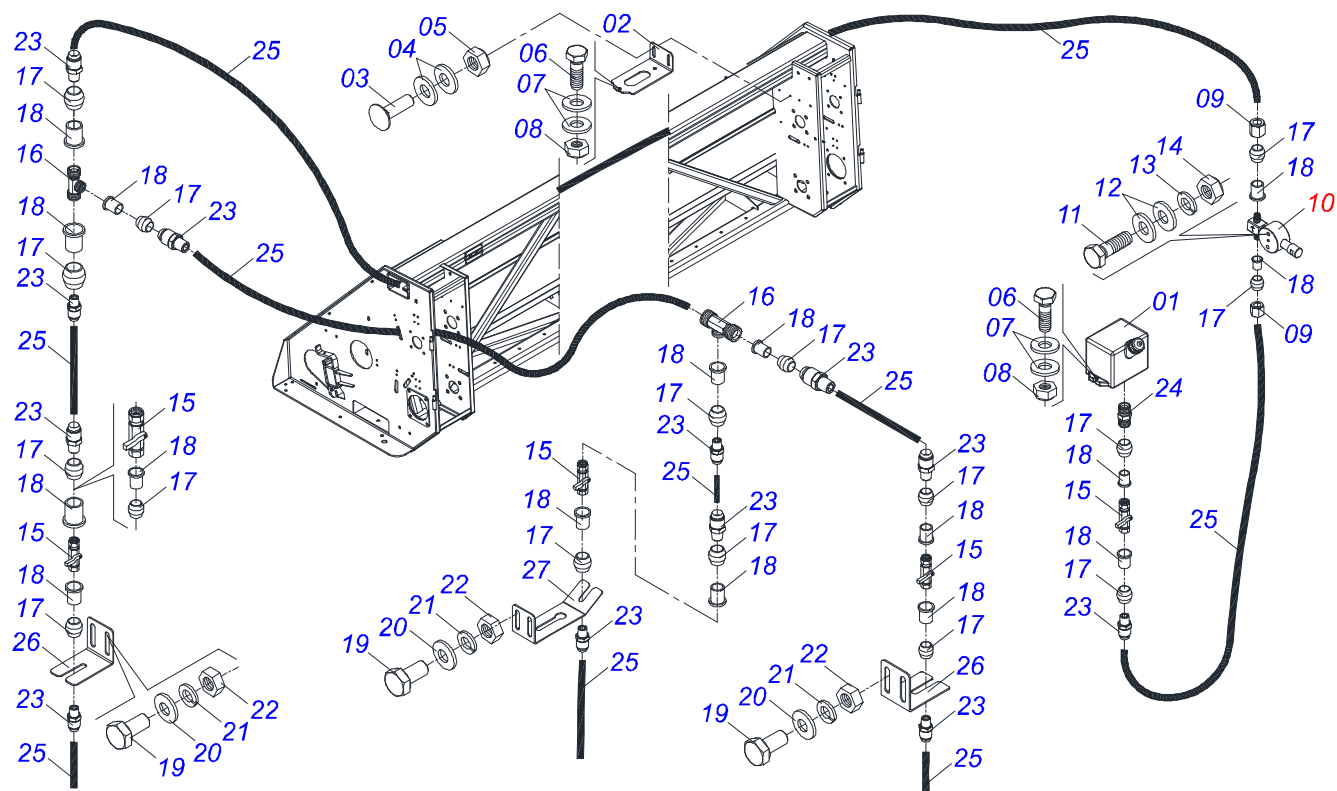

Item	Código	Descrição	Ver Pág.	QT
00	0501059230	SIST LUBRIF CORR PMT 5050 S0609		01
01	0503061854	RESERVATORIO OLEO 3L PMT S-0609		01
02	0571010227	SUPT RESERVAT PMT PMT S-0112		01
03	0501010942	PARAFUSO 3/8 UNC X 1.1/4 CAPQ G.2 ZN		02
04	0501010984	ARRUELA LISA 10,50 X 27 X 3,00 ZN		02
05	0503013357	PORCA SEXTAVADA AUTOTRAVANTE COM NYLON 3/8 UNC BAIXA G.5 ZN		02
06	0503010365	PARAFUSO 5/16 UNC X 1.1/4 C S G.5 ZN		02
07	0521011039	ARRUELA LISA 8,50 X 22 X 1,50 ZN		04
08	0503013816	PORCA SEXTAVADO AUTOTRAVANTE MEC/TORQUE 5/16 UNC G.5 ZN		02
09	0503015060	UNIAO 1/4 2003014M		02
10	0511052730	BOMBA PMT S-0112		01
11	0503011194	PARAFUSO 1/4 UNC X 2.1/2 CS G.2 ZN		02
12	0511017303	ARRUELA LISA 7 X15 X 1,50 ZN 1K01248		04
13	0503010143	ARRUELA PRESSAO 1/4 ZN 1K01518		02
14	0503010144	PORCA SEXTAVADA 1/4 UNC G.5 ZN		02
15	0503015057	TORN RETA FEMEA 1/4 9165		04
16	0503015058	TEE UNIAO 1/4 2009014M		04
17	0503015059	INSERTO TUBO 1/4 2014014		16
18	0503015129	ANILHA 1/4 CC0101-04		16
19	0503011812	PARAFUSO M6 X 1 X 12 CS 8.8 ZN		02
20	0503010305	ARRUELA LISA 6,50 X 17 X 1,50 ZN		04
21	0503015110	ARRUELA PRESSAO M6		02
22	0503014540	PORCA M6 X 1,00 1K02419		02
23	0503015177	CONECTOR MACHO TUBO 1/4 X 1/4 NPT		13
24	0561014331	NIPLER.1/4 NPT X 35 PMT S-0609		01
25	0503015062	TUBO TECALON 1/4		15
26	0561011218	SUPT LUBRIFICADOR PMT		03
27	0561014069	SUPT LUBRIFICADOR INTERNO PMT 0609		01