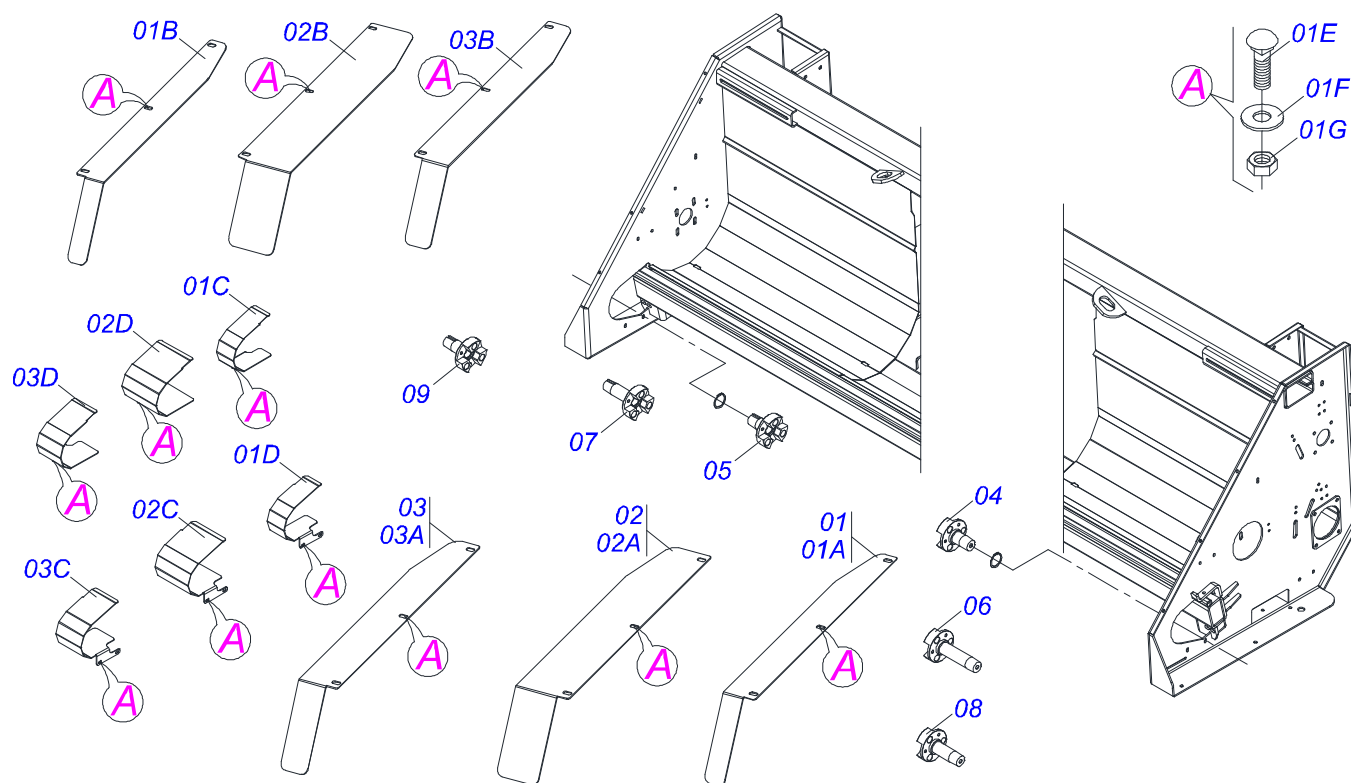

Item	Código	Descrição	Ver Pág.	7/450	5/600	5/650	4/800	4/900
01	0511052825	PROTECAO ACABAMENTO LATERAL 50		01	00	00	00	01
01A	0571013033	ACABAMENTO CARENAGEM LATERAL ESQUERDA 50		01	00	00	00	01
01B	0571013032	ACABAMENTO CARENAGEM LATERAL DIREITA 50		01	00	00	00	01
01C	0571013251	PROTEC ACOPL LAT DIR 50 PMT S-0112		01	00	00	00	01
01D	0571013250	PROTEC ACOPL LAT ESQ 50 PMT S-0112		01	00	00	00	01
01E	0501011643	PARAFUSO 3/8 UNC X 1 CAPQ G.2 ZN		10	10	10	10	10
01F	0501010984	ARRUELA LISA 10,50 X 27 X 3,00 ZN		10	10	10	10	10
01G	0503013357	PORCA SEXTAVADA AUTOTRAVANTE COM NYLON 3/8 UNC BAIXA G.5 ZN		10	10	10	10	10
02	0511052832	PROTECAO ACAB LATERAL 200 PMT		00	01	00	01	00
02A	0571012898	ACAB CARENAGEM LAT ESQ 200 PMT		00	01	00	01	00
02B	0571012897	ACAB CARENAGEM LAT DIR 200 PMT		00	01	00	01	00
02C	0571013275	PROTEC ACOPL LAT ESQ 200 PMT S-112		00	01	00	01	00
02D	0571013274	PROTEC ACOPL LAT DIR 200 PMT S-112		00	01	00	01	00
03	0511052828	PROTECAO ACAB LATERAL 100 PMT		00	00	01	00	00
03A	0571012906	ACABAMENTO CARENAGEM LATERAL ESQUERDO 100		00	00	01	00	00
03B	0571012905	ACABAMENTO CARENAGEM LATERAL DIREITO 100		00	00	01	00	00
03C	0571013267	PROTEC ACOPL LAT ESQ 100 PMT S-112		00	00	01	00	00
03D	0571013266	PROTEC ACOPL LAT DIR 100 PMT S-112		00	00	01	00	00
04	0521063685	ARRASTADOR LATERAL ESQUERDO 50		01	00	00	00	01
05	0521063684	ARRASTADOR LATERAL DIREITO 50		01	00	00	00	01
06	0521063708	ARRASTADOR LAT ESQ 200 PMT S-0112		00	01	00	01	00
07	0521063704	ARRASTADOR LAT DIR 200 PMT S-0112		00	01	00	01	00
08	0521063689	ARRASTADOR LATERAL ESQUERDO 100		00	00	01	00	00
09	0521062794	ARRASTADOR LAT DIR 100 PMT S-0112		00	00	01	00	00