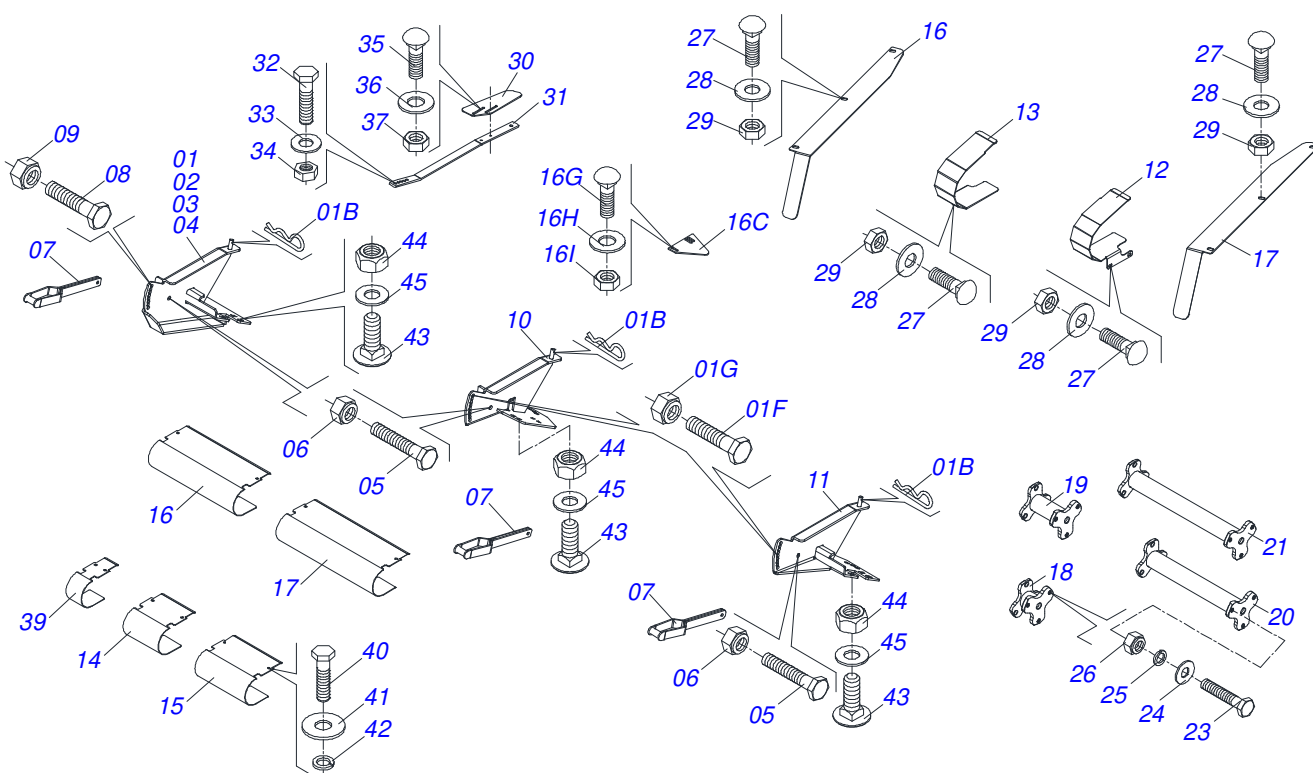

Item	Código	Descrição	Ver Pág.	450	500	550	800	900
01	0521060210	FIXADOR BICO 450/500	PMT	01	01	00	00	00
02	0521060591	FIXADOR BICO 550/600	PMT	00	00	01	00	00
03	0521060592	FIXADOR BICO 750/800	PMT	00	00	00	01	00
04	0521060593	FIXADOR BICO 850/900	PMT	00	00	00	00	01
05	0503014746	PARAFUSO M10 X 1,5 X 40 C S 8.8 ZN		03	03	03	03	03
06	0503011051	PORCA M10 X 1,50 ZN 1K02831		03	03	03	03	03
07	0521060198	APOIO BICO		03	03	03	03	03
08	0503010295	PARAFUSO 5/16 UNC X 5/8 CS G.2 ZN		03	03	03	03	03
09	0503013816	PORCA SEXTAVADO AUTOTRAVANTE MEC/TORQUE 5/16 UNC G.5 ZN		03	03	03	03	03
10	0521060234	FIXADOR BICO ESQUERDO		01	01	01	01	01
11	0521060233	FIXADOR BICO DIREITO		01	01	01	01	01
12	0561015173	PROTECAO ACOPLAMENTO LAT. ESQ. (50)		01	01	00	00	00
13	0561015174	PROTECAO ACOPLAMENTO LAT. DIR. (50)		01	01	00	00	00
14	0561014956	PROTECAO PROLONGADOR 500 PMT S-0609		00	01	00	00	00
15	0561014954	PROTECAO PROLONGADOR 550 PMT S-0609		00	00	01	00	00
16	0561014949	PROTECAO PROLONGADOR 800 PMT S-0609		00	00	00	01	00
17	0561014947	PROTECAO PROLONGADOR 900 PMT S-0609		00	00	00	00	01
18	0521061833	PROLONGADOR 500		00	01	00	00	00
19	0521061907	PROLONGADOR 550 PMT S-0111		00	00	01	00	00
20	0521061912	PROLONGADOR 800		00	00	00	01	00
21	0521061914	PROLONGADOR 900 PMT S-0111		00	00	00	00	01
22	0503033075	DESVIADOR LATERAL PMT		01	01	01	01	01
23	0503011082	PARAFUSO 1/2 UNC X 1.3/4 CSRT G.5 ZN		03	03	03	03	03
24	0511017302	ARRUELA LISA 13,50 X 32,50 X 3,0 ZN		03	03	03	03	03
25	0503010019	ARRUELA PRESSAO 1/2 ZN 1K01556		03	03	03	03	03
26	0503011336	PORCA SEXTAVADA AUTOTRAVANTE MEC/TORQUE 1/2 UNC G.5 ZN		03	03	03	03	03
27	0501011643	PARAFUSO 3/8 UNC X 1 CAPQ G.2 ZN		10	10	10	10	10
28	0501010984	ARRUELA LISA 10,50 X 27 X 3,00 ZN		10	10	10	10	10
29	0503013357	PORCA SEXTAVADA AUTOTRAVANTE COM NYLON 3/8 UNC BAIXA G.5 ZN		10	10	10	10	10