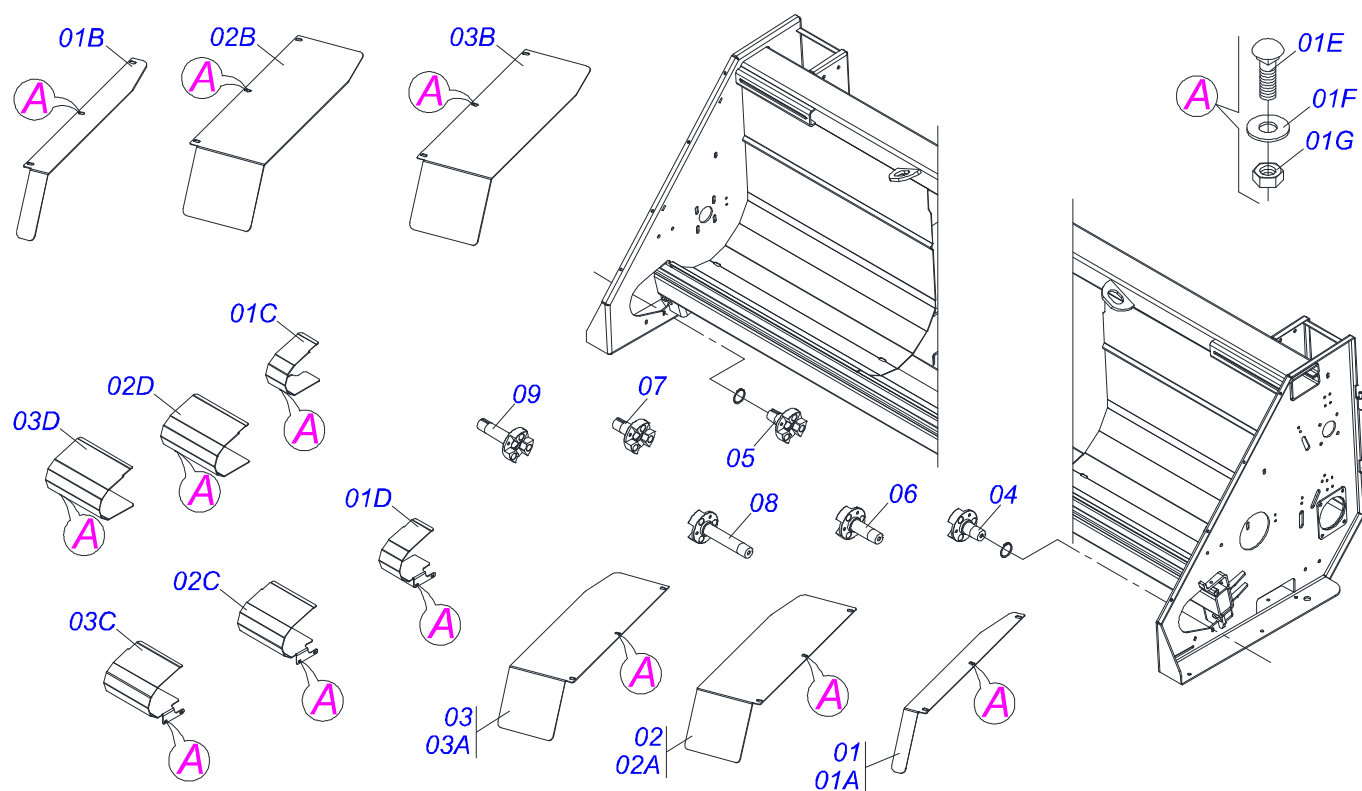

Item	Código	Descrição	Ver Pág.	14/450	9/700	8/800	7/900
01	0511052825	PROTECAO ACABAMENTO LATERAL 50		01	01	00	00
01A	0571013033	ACABAMENTO CARENAGEM LATERAL ESQUERDA 50		01	01	00	00
01B	0571013032	ACABAMENTO CARENAGEM LATERAL DIREITA 50		01	01	00	00
01C	0571013251	PROTEC ACOPL LAT DIR 50 PMT S-0112		01	01	00	00
01D	0571013250	PROTEC ACOPL LAT ESQ 50 PMT S-0112		01	01	00	00
01E	0501011643	PARAFUSO 3/8 UNC X 1 CAPQ G.2 ZN		10	10	10	10
01F	0501010984	ARRUELA LISA 10,50 X 27 X 3,00 ZN		10	10	10	10
01G	0503013357	PORCA SEXTAVADA AUTOTRAVANTE COM NYLON 3/8 UNC BAIXA G.5 ZN		10	10	10	10
02	0511052837	PROTECAO ACAB LATERAL 350 PMT		00	00	01	00
02A	0571012888	ACAB CARENAGEM LAT ESQ 350 PMT		00	00	01	00
02B	0571012887	ACAB CARENAGEM LAT DIR 350 PMT		00	00	01	00
02C	0571013288	PROTEC ACOPL LAT ESQ 350 PMT S-112		00	00	01	00
02D	0571013287	PROTEC ACOPL LAT DIR 350 PMT S-112		00	00	01	00
03	0511052839	PROTECAO ACAB LATERAL 400 PMT		00	00	00	01
03A	0571012884	ACAB CARENAGEM LAT ESQ 400 PMT		00	00	00	01
03B	0571012883	ACAB CARENAGEM LAT DIR 400 PMT		00	00	00	01
03C	0571013292	PROTEC ACOPL LAT ESQ 400 PMT S-112		00	00	00	01
03D	0571013291	PROTEC ACOPL LAT DIR 400 PMT S-112		00	00	00	01
04	0521063685	ARRASTADOR LATERAL ESQUERDO 50		01	01	00	00
05	0521063684	ARRASTADOR LATERAL DIREITO 50		01	01	00	00
06	0521063700	ARRASTADOR LATERAL ESQUERDO (350)		00	00	01	00
07	0521063706	ARRASTADOR LAT DIR 350 PMT S-0112		00	00	01	00
08	0521063707	ARRASTADOR LAT DIR 400 PMT S-0112		00	00	00	01
09	0521063711	ARRASTADOR LAT ESQ 400 PMT S-0112		00	00	00	01