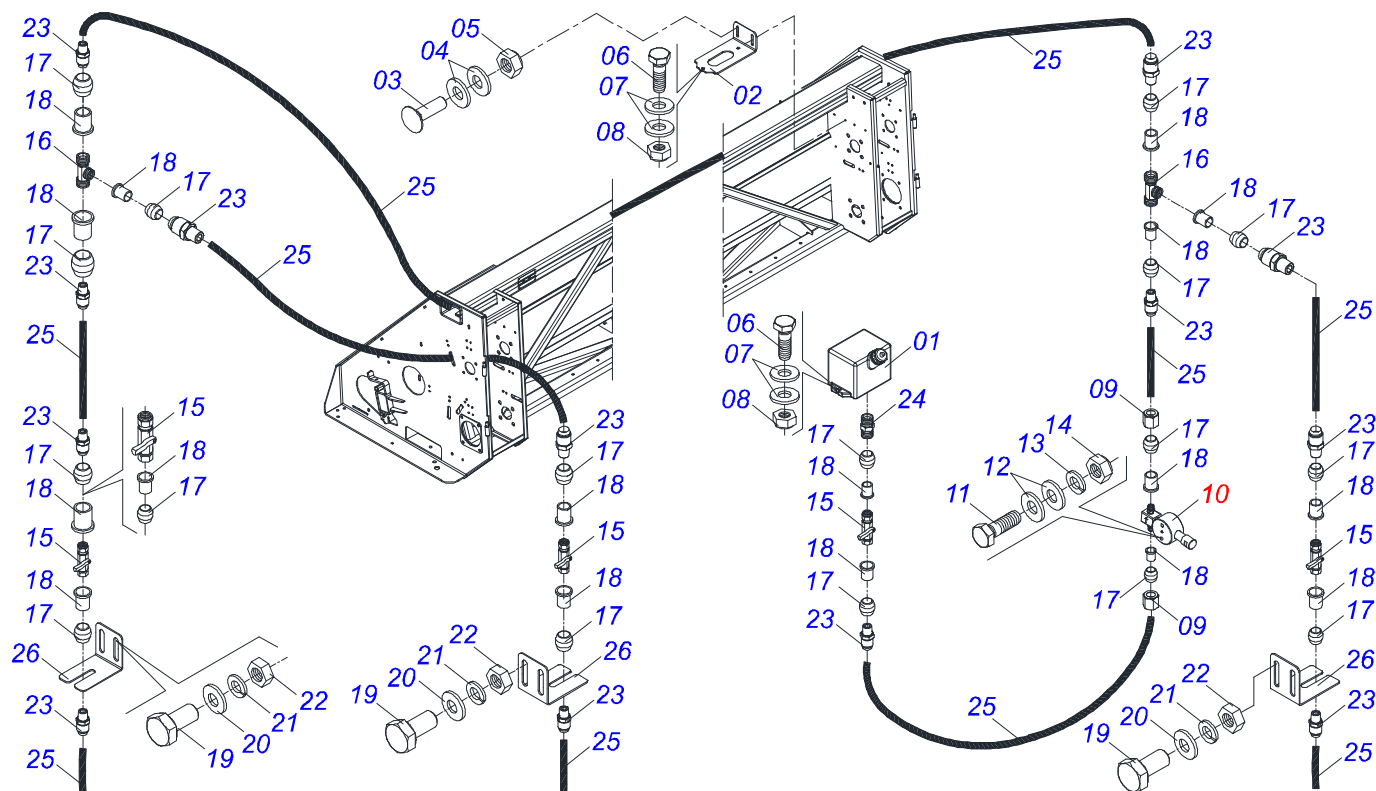

Item	Código	Descrição	Ver Pág.	QT
00	0501059230	SIST LUBRIF CORR PMT 5050 S0609		01
01	0503061854	RESERVATORIO OLEO 3L PMT S-0609		01
02	0571010227	SUPT RESERVAT PMT PMT S-0112		01
03	0501010942	PARAFUSO 3/8 UNC X 1.1/4 CAPQ G.2 ZN		02
04	0501010984	ARRUELA LISA 10,50 X 27 X 3,00 ZN		02
05	0503013357	PORCA SEXTAVADA AUTOTRAVANTE COM NYLON 3/8 UNC BAIXA G.5 ZN		02
06	0503010365	PARAFUSO 5/16 UNC X 1.1/4 C S G.5 ZN		02
07	0521011039	ARRUELA LISA 8,50 X 22 X 1,50 ZN		04
08	0503013816	PORCA SEXTAVADO AUTOTRAVANTE MEC/TORQUE 5/16 UNC G.5 ZN		02
09	0503015060	UNIAO 1/4 2003014M		02
10	0511052730	BOMBA PMT S-0112		01
11	0503011194	PARAFUSO 1/4 UNC X 2.1/2 CS G.2 ZN		02
12	0511017303	ARRUELA LISA 7 X15 X 1,50 ZN 1K01248		04
13	0503010143	ARRUELA PRESSAO 1/4 ZN 1K01518		02
14	0503010144	PORCA SEXTAVADA 1/4 UNC G.5 ZN		02
15	0503015057	TORN RETA FEMEA 1/4 9165		04
16	0503015058	TEE UNIAO 1/4 2009014M		04
17	0503015059	INSERTO TUBO 1/4 2014014		16
18	0503015129	ANILHA 1/4 CC0101-04		16
19	0503011812	PARAFUSO M6 X 1 X 12 CS 8.8 ZN		02
20	0503010305	ARRUELA LISA 6,50 X 17 X 1,50 ZN		04
21	0503015110	ARRUELA PRESSAO M6		02
22	0503014540	PORCA M6 X 1,00 1K02419		02
23	0503015177	CONECTOR MACHO TUBO 1/4 X 1/4 NPT		13
24	0561014331	NIPLER.1/4 NPT X 35 PMT S-0609		01
25	0503015062	TUBO TECALON 1/4		15
26	0561011218	SUPT LUBRIFICADOR PMT		03