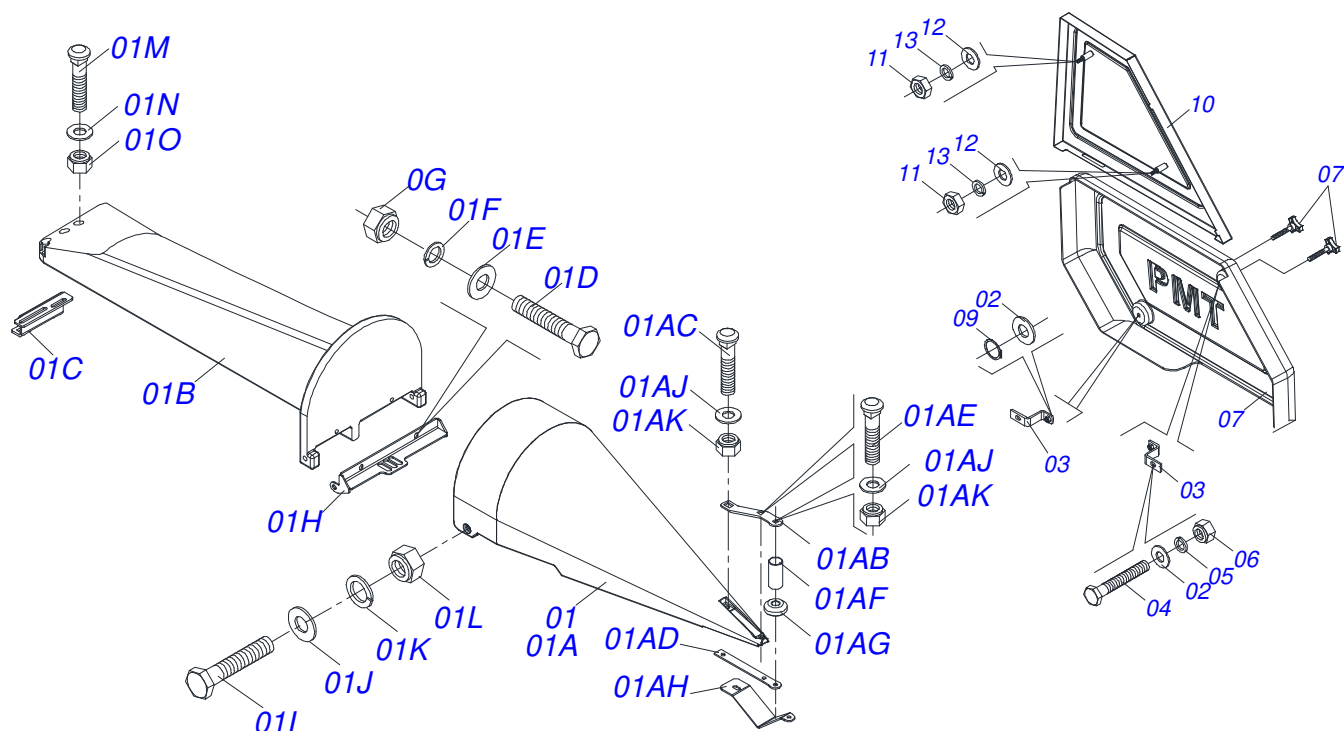

Item	Código	Descrição	Ver Pág.	QT
001	0501058731	CONJ CARENAGEM DIR LINHA PMT		01
01A	0501058708	DIANT C/ROLD LINHA ESP 450-500 PMT		01
01AA	0503033059	CARENAGEM FRONTAL 45-50		01
01AB	0561011039	FIX SUPERIOR DESLIZADOR BICO		01
01AC	0503015175	PARAF 5/16 UNC X 2.3/4 CAPQ G.5 ZN		01
01AD	0561011038	APOIO INTERMEDIARIO BICO PMT		01
01AE	0503011762	PARAFUSO 5/16UNC X 1.1/4 CAPQ G.2 ZN		01
01AF	0561011952	LUVA 10 X 13 X 16		01
01AG	0561010963	DESLOCADOR GIRATORIO PMT		01
01AH	0561011037	DESLIZADOR BICO		01
01AI	0503012163	PARAFUSO 5/16 UNC X 1.1/2 CAPQ G2 ZN		01
01AJ	0501010694	ARRUELA LISA 8,50 X 18 X 1,50 ZN		03
01AK	0503013816	PORCA SEXTAVADO AUTOTRAVANTE MEC/TORQUE 5/16 UNC G.5 ZN		03
01AL	0503033138	ETIQUETA ADESIVA REFLETIVA BICO		01
01B	0503033062	CARENAGEM TRAS ESQ LINHA 45-90 PMT		01
01C	0521060655	ATICULADOR CARENAGEM TRAS ESQ PMT		01
01D	0503011429	PARAF M 8 X 1,25 X 40 C S 8.8 ZN		02
01E	0501013687	ARRUELA LISA 9,50 X 19 X 3,00 ZN		02
01F	0503014371	ARRUELA PRESSAO M8 1K011152 ZN		02
01G	0503010427	PORCA METRICA M8 X P.1,25 ZN		02
01H	0521060562	APOIO FRONTAL CARENAGEM LATERAL		01
01I	0503011434	PARAF M 8 X 1,25 X 45 C S 8.8 ZN		02
01J	0501013687	ARRUELA LISA 9,50 X 19 X 3,00 ZN		02
01K	0503014371	ARRUELA PRESSAO M8 1K011152 ZN		02
01L	0503010427	PORCA METRICA M8 X P.1,25 ZN		02
01M	0503011434	PARAF M 8 X 1,25 X 45 C S 8.8 ZN		02
01N	0501013518	ARRUELA LISA 10,50 X 24 X 1,50 ZN		02
01O	0503010427	PORCA METRICA M8 X P.1,25 ZN		04
02	0511017302	ARRUELA LISA 13,50 X 32,50 X 3,0 ZN		10
03	0521062762	FIXD TAMPA LAT PMT S-0112		02
04	0503010920	PARAFUSO 1/2 UNC X 1.1/2 C S G.5 ZN		02