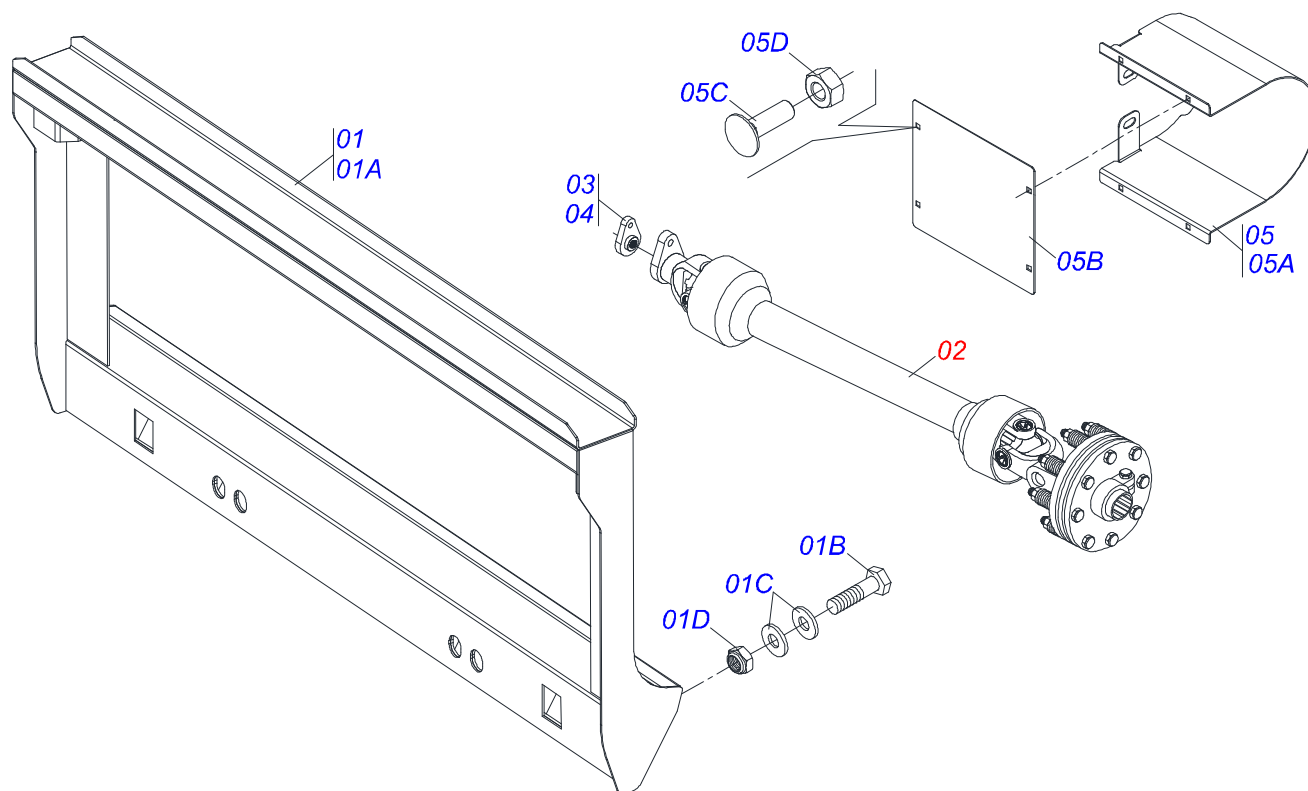

Item	Código	Descrição	Ver Pág.	QT
01	0511052232	ACOPLAMENTO PMT VALTRA BC6500 COMPLETO		01
01A	0521062236	ACOPLAMENTO VTR BC 6500 S-0511		01
01B	0501010161	PARAFUSO 1/2 UNC X 1.1/4 C S G.2 ZN		08
01C	0511017302	ARRUELA LISA 13,50 X 32,50 X 3,0 ZN		16
01D	0503011336	PORCA SEXTAVADA AUTOTRAVANTE MEC/TORQUE 1/2 UNC G.5 ZN		08
02	0501059170	CARDAN 2500X1200XE90 S1.1/4CI26253P	36	02
03	0501058861	PONTEIRA BICO PATO 1.3/8 21Z CC711C		02
04	0511047765	KIT PONTEIRA BICO PATO CQ297		02
05	0511052139	CAPA PROTECAO CARDAN COMPLETO		01
05A	0561014871	PROT CARDAN PMT S-06009		01
05B	0561014869	TAMPA PROT CARDAN PMT S-0609		01
05C	0503011952	PARAFUSO 5/16 UNC X 3/4 CAPQ G.2 ZN		04
05D	0503013816	PORCA SEXTAVADA AUTOTRAVANTE MEC/TORQUE 5/16 UNC G.5 ZN		04