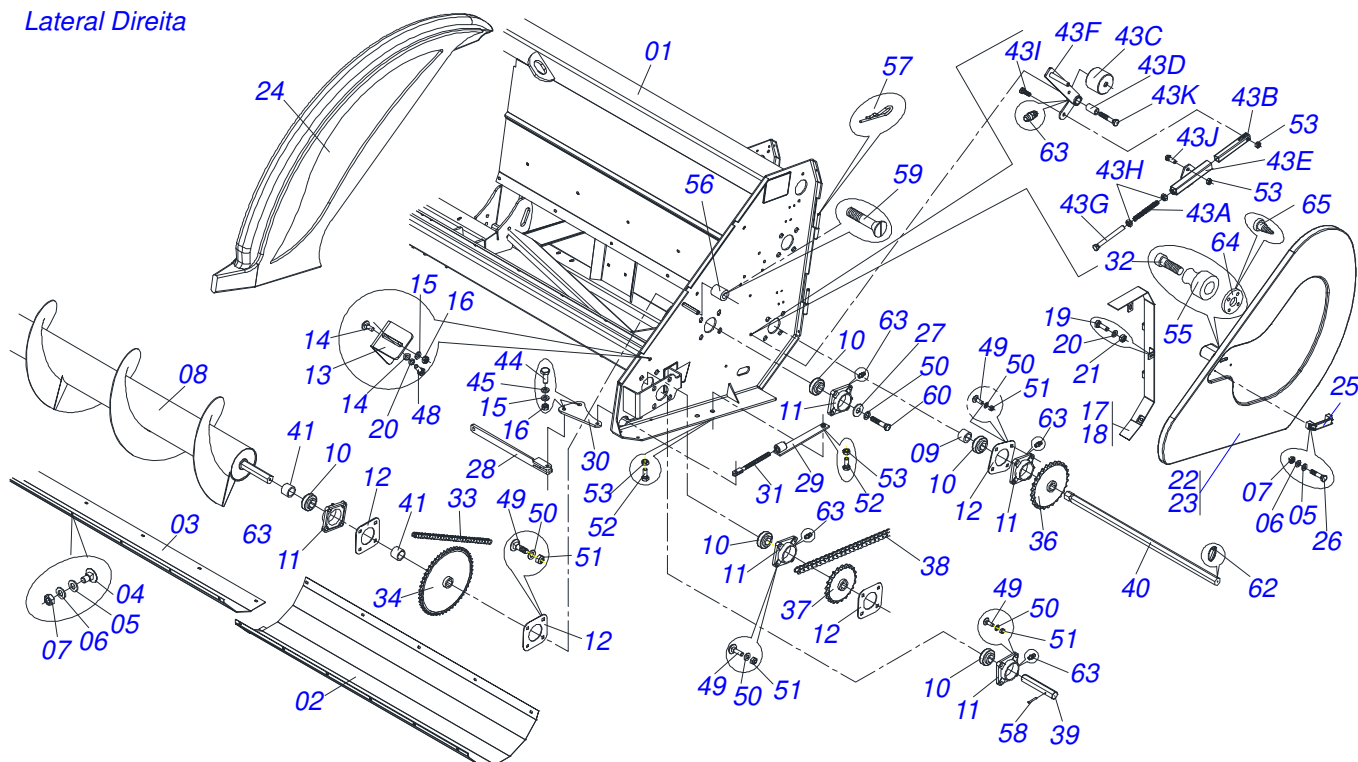

Lateral Direita

Item	Código	Descrição	Ver Pág.	QT
01	0521060171	CHASSI PMT 9		01
02	0521060148	PROTECAO INFERIOR ESQ PMT 945		01
03	0561010740	PROTECAO INF CENTRAL PMT		01
04	0503011952	PARAFUSO 5/16 UNC X 3/4 CAPQ G.2 ZN		33
05	0503010179	ARRUELA PRESSAO 5/16 ZN 1K01528		37
06	0501010694	ARRUELA LISA 8,50 X 18 X 1,50 ZN		37
07	0503010337	PORCA SEXTAVADA 5/16 UNC G.5 ZN		37
08	0503061773	CONDUTOR HELICOIDAL 3975 PMT 9		01
09	0561012094	LUVA 37,5 X 50,80 X 40		02
10	0503015037	ROLOMENTO AUTO COMPENSADOR F -110949		02
11	0503033053	MANCAL ROLMAX F-5		02
12	0561011114	APOIO MANCAL		02
13	0561010928	FIXADOR CARENAGEM (120) PMT 0609		06
14	0501010942	PARAFUSO 3/8 UNC X 1.1/4 CAPQ G.2 ZN		12
15	0503010025	ARRUELA PRESSAO 3/8 ZN 1K01527		12
16	0503010026	PORCA SEXTAVADA 3/8 UNC G.5 ZN		12
17	0521060466	SUPT TAMPA LATERAL DIREITA PMT		01
18	0521060467	SUPT TAMPA LATERAL ESQUERDA PMT		01
19	0503014691	PARAF M12 X 1,75 X 25 C S G.5 ZN		06
20	0503015076	ARRUELA PRESSAO M 12 ZN		06
21	0503012254	PORCA M12 X 1,75 74-30001 ZN		06
22	0503033063	CORPO CARENAGEM LAT DIR CHASSI PMT		01
23	0503033064	CORPO CARENAGEM LAT ESQ CHASSI PMT		01
24	0503033065	CORPO CARENAGEM SUP LAT CHASSI PMT		02
25	0503011717	DISCO 4835 ALG DESLINT/FEIJAO SUPR		02
26	0501010836	PARAF 5/16 UNF X 1.3/4 C S G.2 ZN		04
27	0511013576	ARRUELA LISA 13,50 X 55 X 4,75 ZN		01
28	0521060224	BARRA ENGATE PMT		01
29	0521060222	BASE FIX ARTICULADOR MECANICO PMT		01
30	0561010927	ORELHA ARTICULADOR FACAO PMT 1545		01
31	0521060220	FUSO R.5/8 UNC PMT		01