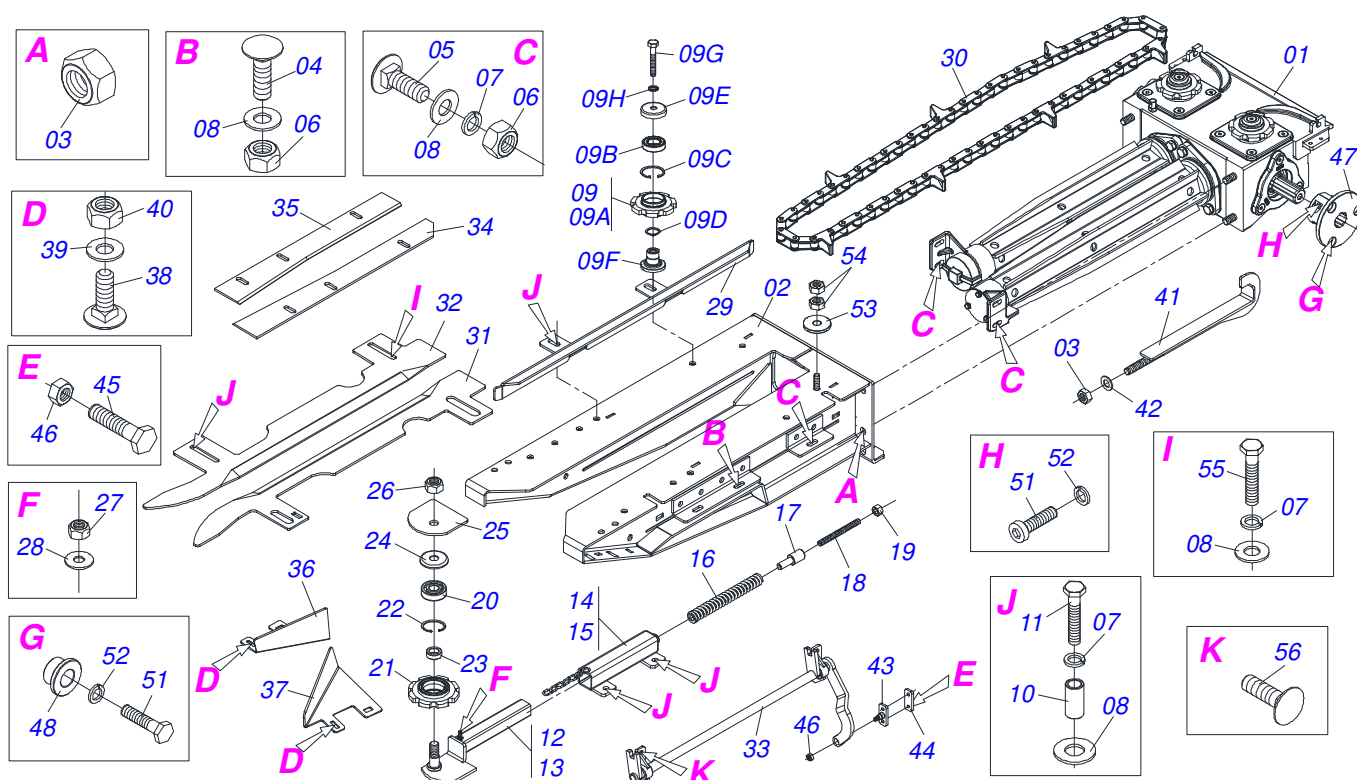

Item	Código	Descrição	Ver Pág.	QT
00	0511050619	LINHA MILHO CENTRAL SEMI MONT	PMT	01
01	0511050767	CX TRANSM LINHA C/ROLO RECOLH S-111		01
02	0521060123	APOIO FRONTAL PMT		01
03	0503015079	PORCA AUTOTRAV TORQUE M 14 X 2		06
04	0503015328	PARAF M10 X 1,5 X 35 CAPQ G7 ZN		04
05	0503015327	PARAFUSO M10 X 1,5 X 30 CAPQ G7 ZN		06
06	0503011841	PORCA SEXTAVADO AUTOTRAVANTE COM NYLON M10 X 1,50 ALTA C.8 ZN		10
07	0503015076	ARRUELA PRESSAO M 12 ZN		14
08	0511017302	ARRUELA LISA 13,50 X 32,50 X 3,0 ZN		18
09	0511051429	ESTICADOR CORR LAT LINHA PMT		02
09A	0502012693	RODA DENTADA 7Z ESTIC LAT LINHA PMT		02
09B	0503011797	ROLAMENTO 6005 DDU		02
09C	0503011105	ANEL RETENTOR PARA FURO 502047		02
09D	0503010406	ANEL RETENTOR PARA EIXO 501025		02
09E	0521018921	PORTA PO 49 X 13,10 X 11 ZN		02
09F	0571013848	EIXO ESTIC LAT LINHA PMT S-112		02
09G	0503015102	PARAF M12 X 1,75 X 70 C S G.5 ZN		02
09H	0503015076	ARRUELA PRESSAO M 12 ZN		02
10	0561010577	LUVA 19 X 13,50 X 2,75 X 38 PMT		07
11	0503015102	PARAF M12 X 1,75 X 70 C S G.5 ZN		07
12	0521060140	ESTICADOR DIR DIANT PMT		01
13	0521060141	ESTICADOR ESQ DIANT PMT		01
14	0521060129	GUIA ESTICADOR DIR PMT		01
15	0521060128	GUIA ESTICADOR ESQ PMT		01
16	0503033041	MOLA COMPR 25 X 195 X 5		02
17	0561012098	PINO 13,5 X 35 PMT		02
18	0521060237	FUSO ESTICADOR CORRENTE		02
19	0503010060	PORCA SEXTAVADA 1/2 UNC G.5 ZN		02
20	0503015052	ROLAMENTO 6304 2RS1 C3 NAC 1123026		02
21	0502012665	RODA DENT 8Z P.1.1/2 MOVIDA PMT		02
22	0503015081	ANEL RETENTOR PARA FURO 502052		02