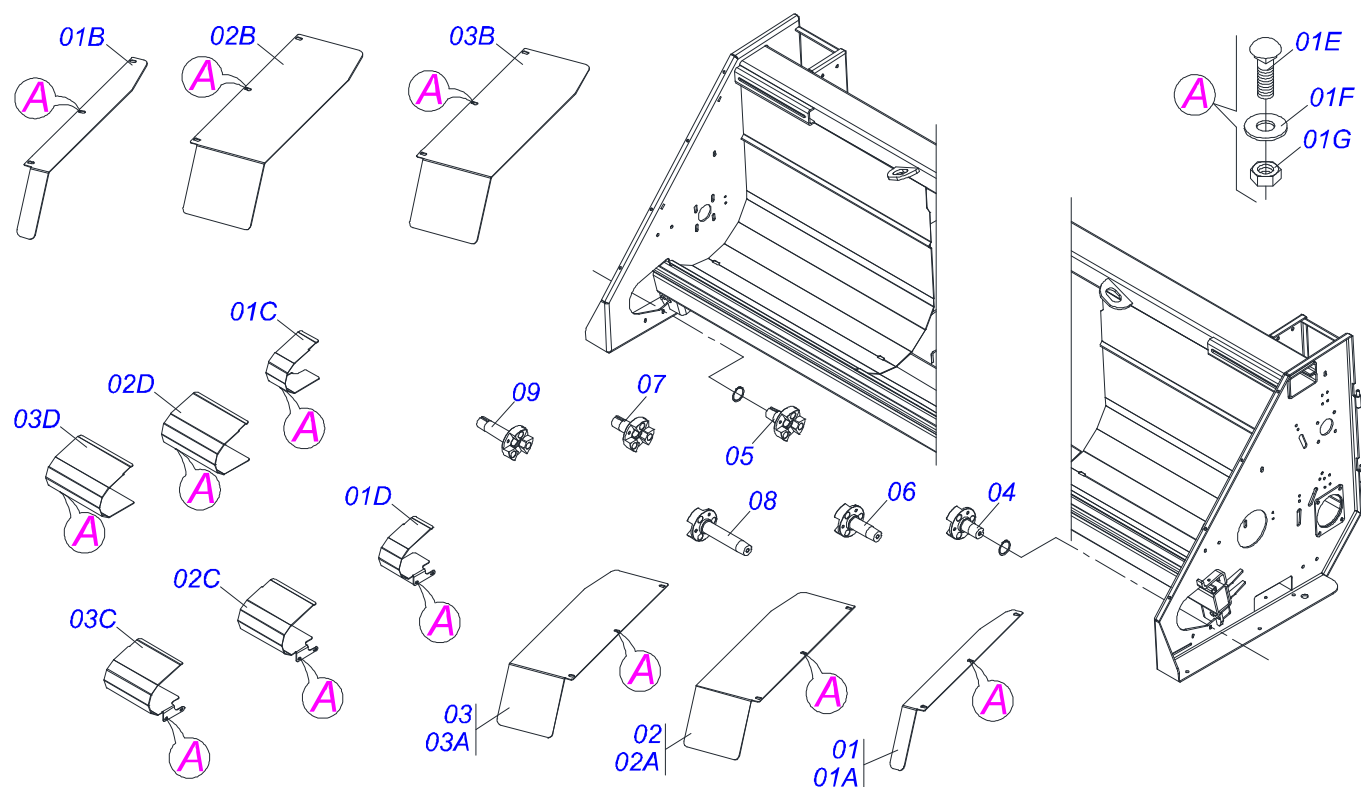

Item	Código	Descrição	Ver Pág.	15/450	11/600	10/700	8/800	8/900
01	0511052825	PROTECAO ACABAMENTO LATERAL 50		01	00	01	00	01
01A	0571013033	ACABAMENTO CARENAGEM LATERAL ESQUERDA 50		01	00	01	00	01
01B	0571013032	ACABAMENTO CARENAGEM LATERAL DIREITA 50		01	00	01	00	01
01C	0571013251	PROTEC ACOPL LAT DIR 50 PMT S-0112		01	00	01	00	01
01D	0571013250	PROTEC ACOPL LAT ESQ 50 PMT S-0112		01	00	01	00	01
01E	0501011642	PARAF 3/8 UNC X 1 C E PQ G.2 ZN		10	10	10	10	10
01F	0501010984	ARRUELA LISA 10,50 X 27 X 3,00 ZN		10	10	10	10	10
01G	0503013357	PORCA SEXTAVADA AUTOTRAVANTE COM NYLON 3/8 UNC BAIXA G.5 ZN		10	10	10	10	10
02	0511052832	PROTECAO ACAB LATERAL 200 PMT		00	01	00	00	00
02A	0571012898	ACAB CARENAGEM LAT ESQ 200 PMT		00	01	00	00	00
02B	0571012897	ACAB CARENAGEM LAT DIR 200 PMT		00	01	00	00	00
02C	0571013275	PROTEC ACOPL LAT ESQ 200 PMT S-112		00	01	00	00	00
02D	0571013274	PROTEC ACOPL LAT DIR 200 PMT S-112		00	01	00	00	00
03	0511052839	PROTECAO ACAB LATERAL 400 PMT		00	00	00	01	00
03A	0571012884	ACAB CARENAGEM LAT ESQ 400 PMT		00	00	00	01	00
03B	0571012883	ACAB CARENAGEM LAT DIR 400 PMT		00	00	00	01	00
03C	0571013292	PROTEC ACOPL LAT ESQ 400 PMT S-112		00	00	00	01	00
03D	0571013291	PROTEC ACOPL LAT DIR 400 PMT S-112		00	00	00	01	00
04	0521063685	ARRASTADOR LATERAL ESQUERDO 50		01	00	01	00	01
05	0521063684	ARRASTADOR LATERAL DIREITO 50		01	00	01	00	01
06	0521063708	ARRASTADOR LAT ESQ 200 PMT S-0112		00	01	00	00	00
07	0521063704	ARRASTADOR LAT DIR 200 PMT S-0112		00	01	00	00	00
08	0521063711	ARRASTADOR LAT ESQ 400 PMT S-0112		00	00	00	01	00
09	0521063707	ARRASTADOR LAT DIR 400 PMT S-0112		00	00	00	01	00