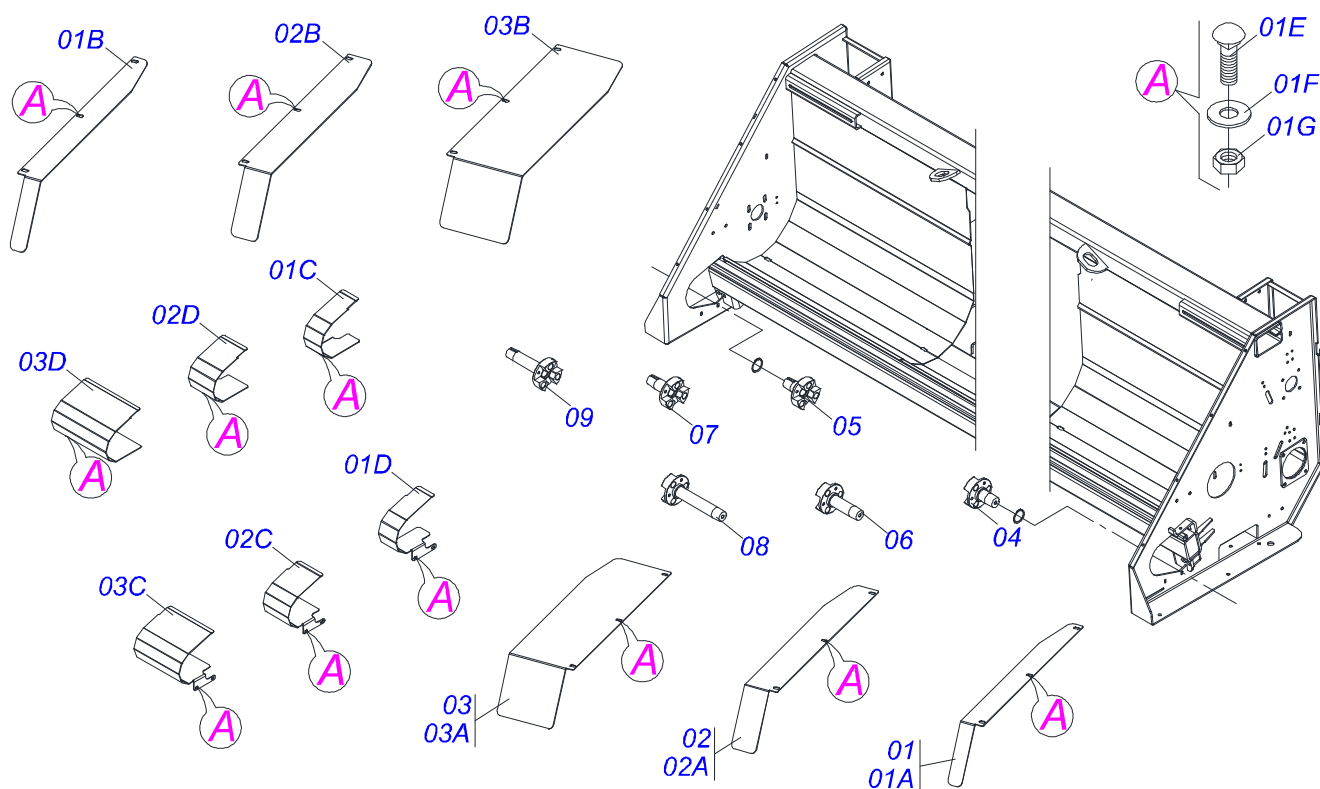

Item	Código	Descrição	Ver Pág.	14/450	9/700	8/800	7/900
01	0511052825	PROTECAO ACABAMENTO LATERAL 50	01	00	00	00	00
01A	0571013033	ACABAMENTO CARENAGEM LATERAL ESQUERDA 50	01	00	00	00	00
01B	0571013032	ACABAMENTO CARENAGEM LATERAL DIREITA 50	01	00	00	00	00
01C	0571013251	PROTEC ACOPL LAT DIR 50 PMT S-0112	01	00	00	00	00
01D	0571013250	PROTEC ACOPL LAT ESQ 50 PMT S-0112	01	00	00	00	00
01E	0501011643	PARAFUSO 3/8 UNC X 1 CAPQ G.2 ZN	10	10	10	10	10
01F	0501010984	ARRUELA LISA 10,50 X 27 X 3,00 ZN	10	10	10	10	10
01G	0503013357	PORCA SEXTAVADA AUTOTRAVANTE COM NYLON 3/8 UNC BAIXA G.5 ZN	10	10	10	10	10
02	0511052831	PROTECAO ACAB LATERAL 175 PMT	00	01	01	00	00
02A	0571012900	ACAB CARENAGEM LAT ESQ 175 PMT	00	01	01	00	00
02B	0571012899	ACAB CARENAGEM LAT DIR 175 PMT	00	01	01	00	00
02C	0571013273	PROTEC ACOPL LAT ESQ 175 PMT S-0112	00	01	01	00	00
02D	0571013272	PROTEC ACOPL LAT DIR 175 PMT S-0112	00	01	01	00	00
03	0511052835	PROTECAO ACAB LATERAL 275 PMT	00	00	00	01	01
03A	0571012892	ACAB CARENAGEM LAT ESQ 275 PMT	00	00	00	01	01
03B	0571012891	ACAB CARENAGEM LAT DIR 275 PMT	00	00	00	01	01
03C	0571013281	PROTEC ACOPL LAT ESQ 275 PMT S-112	00	00	00	01	01
03D	0571013280	PROTEC ACOPL LAT DIR 275 PMT S-112	00	00	00	01	01
04	0521063685	ARRASTADOR LATERAL ESQUERDO 50	01	00	00	00	00
05	0521063684	ARRASTADOR LATERAL DIREITO 50	01	00	00	00	00
06	0521063703	ARRASTADOR LAT ESQ 175 PMT S-0112	00	01	01	00	00
07	0521063702	ARRASTADOR LAT DIR 175 PMT S-0112	00	01	01	00	00
08	0521063701	ARRASTADOR LAT ESQ 275 PMT S-0112	00	00	00	01	01
09	0521063721	ARRASTADOR LAT DIR 275 PMT S-0112	00	00	00	01	01