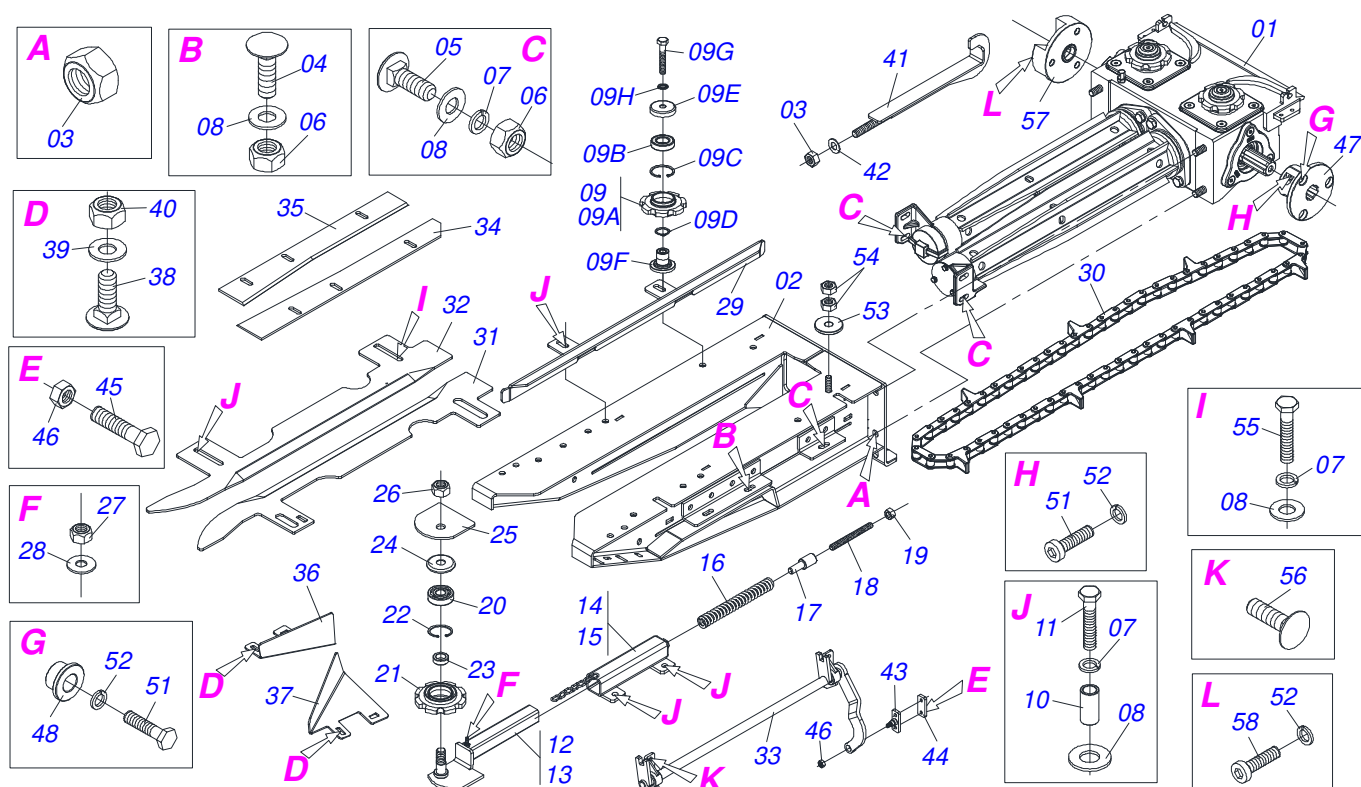

Item	Código	Descrição	Ver Pág.	QT
00	0511050620	LINHA MILHO DIR SEMI MONT	PMT	01
01	0511050767	CX TRANSM LINHA C/ROLO RECOLH S-111		01
02	0521060123	APOIO FRONTAL PMT		01
03	0503015079	PORCA AUTOTRAV TORQUE M 14 X 2		06
04	0503015328	PARAF M10 X 1,5 X 35 CAPQ G7 ZN		04
05	0503015327	PARAFUSO M10 X 1,5 X 30 CAPQ G7 ZN		06
06	0503011841	PORCA SEXTAVADO AUTOTRAVANTE COM NYLON M10 X 1,50 ALTA C.8 ZN		10
07	0503015076	ARRUELA PRESSAO M 12 ZN		14
08	0511017302	ARRUELA LISA 13,50 X 32,50 X 3,0 ZN		18
09	0511051429	ESTICADOR CORR LAT LINHA PMT		02
09A	0502012693	RODA DENTADA 7Z ESTIC LAT LINHA PMT		02
09B	0503011797	ROLAMENTO 6005 DDU		02
09C	0503011105	ANEL RETENTOR PARA FURO 502047		02
09D	0503010406	ANEL RETENTOR PARA EIXO 501025		02
09E	0521018921	PORTA PO 49 X 13,10 X 11 ZN		02
09F	0571013848	EIXO ESTIC LAT LINHA PMT S-112		02
09G	0503015102	PARAF M12 X 1,75 X 70 C S G.5 ZN		02
09H	0503015076	ARRUELA PRESSAO M 12 ZN		02
10	0561010577	LUVA 19 X 13,50 X 2,75 X 38 PMT		07
11	0503015102	PARAF M12 X 1,75 X 70 C S G.5 ZN		07
12	0521060140	ESTICADOR DIR DIANT PMT		01
13	0521060141	ESTICADOR ESQ DIANT PMT		01
14	0521060129	GUIA ESTICADOR DIR PMT		01
15	0521060128	GUIA ESTICADOR ESQ PMT		01
16	0503033041	MOLA COMPR 25 X 195 X 5		02
17	0561012098	PINO 13,5 X 35 PMT		02
18	0521060237	FUSO ESTICADOR CORRENTE		02
19	0503010060	PORCA SEXTAVADA 1/2 UNC G.5 ZN		02
20	0503015052	ROLAMENTO 6304 2RS1 C3 NAC 1123026		02
21	0502012665	RODA DENT 8Z P.1.1/2 MOVIDA PMT		02
22	0503015081	ANEL RETENTOR PARA FURO 502052		02