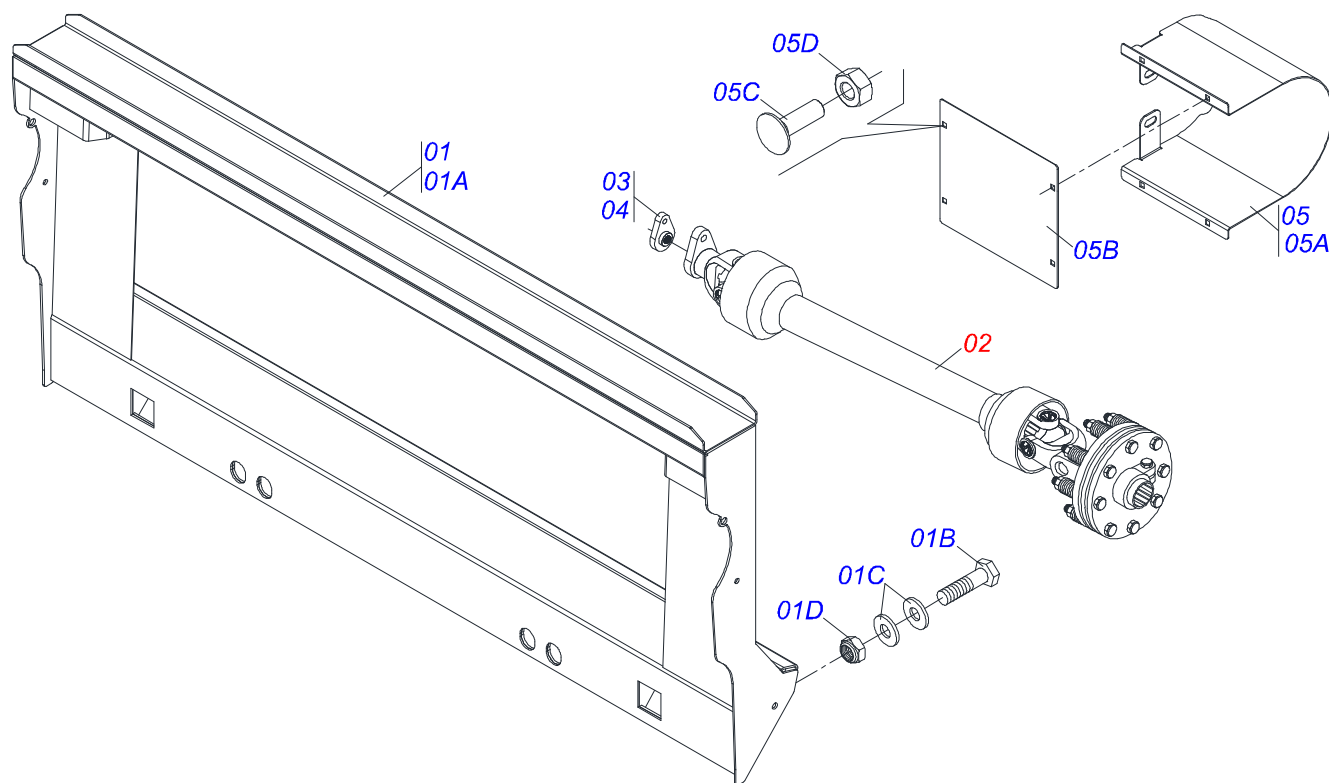

Item	Código	Descrição	Ver Pág.	QT
01	0511052290	ACOPLAMENTO - PMT MF 32/34/38/3640/5650 ADV		01
01A	0521060269	ACOPLAMENTO PMT MF 32/34/38/3640/5650 ADV		01
01B	0503010395	PARAFUSO 1/2 UNC X 1.1/4 CSRT G.5 ZN		08
01C	0511017302	ARRUELA LISA 13,50 X 32,50 X 3,0 ZN		16
01D	0503011336	PORCA SEXTAVADA AUTOTRAVANTE MEC/TORQUE 1/2 UNC G.5 ZN		08
02	0501059170	CARDAN 2500X1200XE90 S1.1/4CI26253P	36	02
03	0501058860	PONTEIRA BICO PATO 1.3/8 6Z CC297C		02
04	0511047765	KIT PONTEIRA BICO PATO CQ297		02
05	0511052139	CAPA PROTECAO CARDAN COMPLETO		01
05A	0561014871	PROT CARDAN PMT S-06009		01
05B	0561014869	TAMPA PROT CARDAN PMT S-0609		01
05C	0503011952	PARAFUSO 5/16 UNC X 3/4 CAPQ G.2 ZN		04
05D	0503013816	PORCA SEXTAVADA AUTOTRAVANTE MEC/TORQUE 5/16 UNC G.5 ZN		04