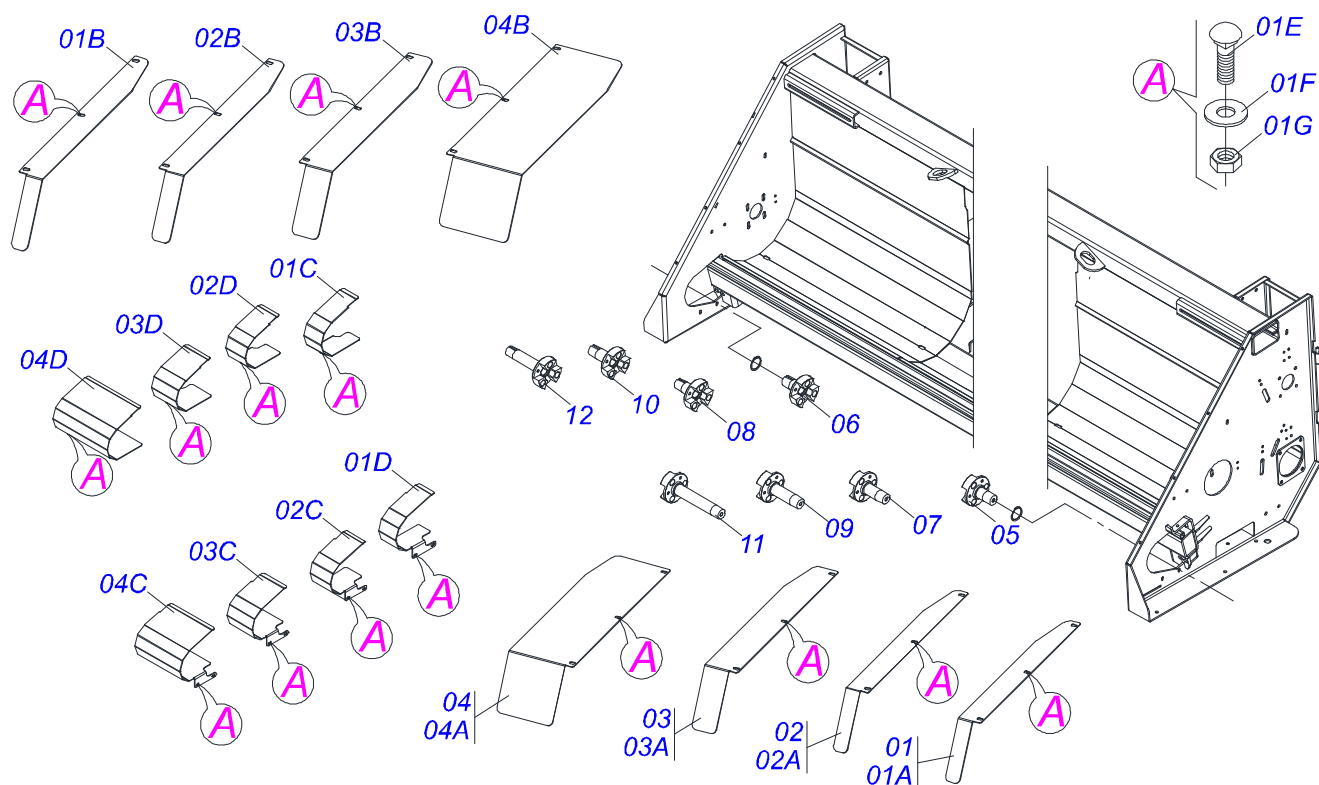

Item	Código	Descrição	Ver Pág.	11/11-500	11/100-550	11/9-600	11/8-700			
01	0511052825	PROTECAO ACABAMENTO LATERAL 50		01	00	00	00	00	00	00
01A	0571013033	ACABAMENTO CARENAGEM LATERAL ESQUERDA 50		01	00	00	00	00	00	00
01B	0571013032	ACABAMENTO CARENAGEM LATERAL DIREITA 50		01	00	00	00	00	00	00
01C	0571013251	PROTEC ACOPL LAT DIR 50 PMT S-0112		01	00	00	00	00	00	00
01D	0571013250	PROTEC ACOPL LAT ESQ 50 PMT S-0112		01	00	00	00	00	00	00
01E	0501011643	PARAFUSO 3/8 UNC X 1 CAPQ G.2 ZN		10	10	10	10	10	10	10
01F	0501010984	ARRUELA LISA 10,50 X 27 X 3,00 ZN		10	10	10	10	10	10	10
01G	0503013357	PORCA SEXTAVADA AUTOTRAVANTE COM NYLON 3/8 UNC BAIXA G.5 ZN		10	10	10	10	10	10	10
02	0511052826	PROTECAO ACAB LATERAL 75 PMT		00	01	00	00	00	00	00
02A	0571013035	ACABAMENTO CARENAGEM LATERAL ESQUERDA 75		00	01	00	00	00	00	00
02B	0571013034	ACABAMENTO CARENAGEM LATERAL DIREITA 75		00	01	00	00	00	00	00
02C	0571013252	PROTEC ACOPL LAT ESQ 75 PMT S-0112		00	01	00	00	00	00	00
02D	0571013253	PROTEC ACOPL LAT DIR 75 PMT S-0112		00	01	00	00	00	00	00
03	0511052830	PROTECAO ACAB LATERAL 150 PMT		00	00	01	00	00	01	00
03A	0571012902	ACAB CARENAGEM LAT ESQ 150 PMT		00	00	01	00	00	01	00
03B	0571012901	ACAB CARENAGEM LAT DIR 150 PMT		00	00	01	00	00	01	00
03C	0571013271	PROTEC ACOPL LAT ESQ 150 PMT S-112		00	00	01	00	00	00	00
03D	0571013270	PROTEC ACOPL LAT DIR 150 PMT S-112		00	00	01	00	00	01	00
04	0511052828	PROTECAO ACAB LATERAL 100 PMT		00	00	00	01	00	00	00
04A	0571012906	ACABAMENTO CARENAGEM LATERAL ESQUERDO 100		00	00	00	01	00	00	00
04B	0571012905	ACABAMENTO CARENAGEM LATERAL DIREITO 100		00	00	00	01	00	00	00
04C	0571013267	PROTEC ACOPL LAT ESQ 100 PMT S-112		00	00	00	01	00	00	00
04D	0571013266	PROTEC ACOPL LAT DIR 100 PMT S-112		00	00	00	01	00	00	00
05	0511052836	PROTECAO ACAB LATERAL 300 PMT		00	00	00	00	01	00	01
05A	0571012890	ACAB CARENAGEM LAT ESQ 300 PMT		00	00	00	00	01	00	01
05B	0571012889	ACAB CARENAGEM LAT DIR 300 PMT		00	00	00	00	01	00	01
05C	0571013283	PROTEC ACOPL LAT ESQ 300 PMT S-112		00	00	00	00	01	00	01
05D	0571013282	PROTEC ACOPL LAT DIR 300 PMT S-112		00	00	00	00	01	00	01
06	0521063685	ARRASTADOR LATERAL ESQUERDO 50		01	00	00	00	00	00	00
07	0521063684	ARRASTADOR LATERAL DIREITO 50		01	00	00	00	00	00	00