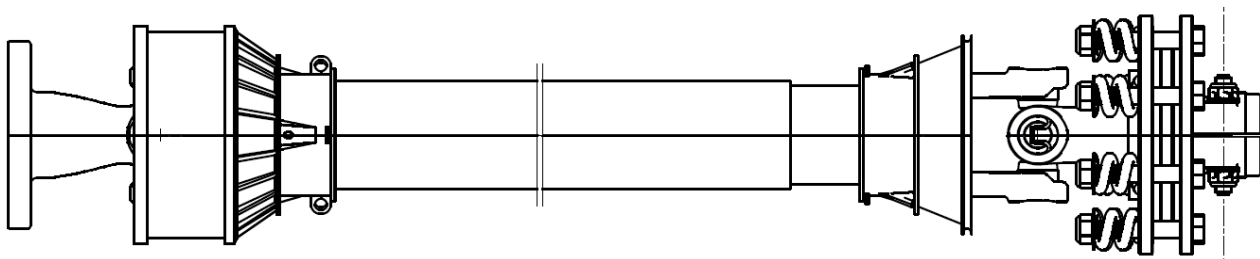

Item	Código	Descrição	Ver Pág.	QT
01	0503015159	PINO ELASTICO 10 X 65 CC60E		01
02	0503014073	PINO ELAST CC60D TCA		01
03	0503015366	EMBREAGEM COMPL SEXT 1.1/4 AP LAT		01
04	0503015371	PROTECAO COMPL S2000/2500/5000/6000		01
05	0503014059	CRUZETA 30,17 X 92,00 CC103/1 TCA		02
06	0503015367	TUBO TRIANG FEMEA S5000/2500		01
07	0503015368	TERM FURO TRIANG MACHO S2500 C1252		01
08	0503015369	TERM FURO TRIANG FEMEA S2500 CI251		01
09	0503015370	TERM ORELHA LIMITADOR TORQUE CC297A		01