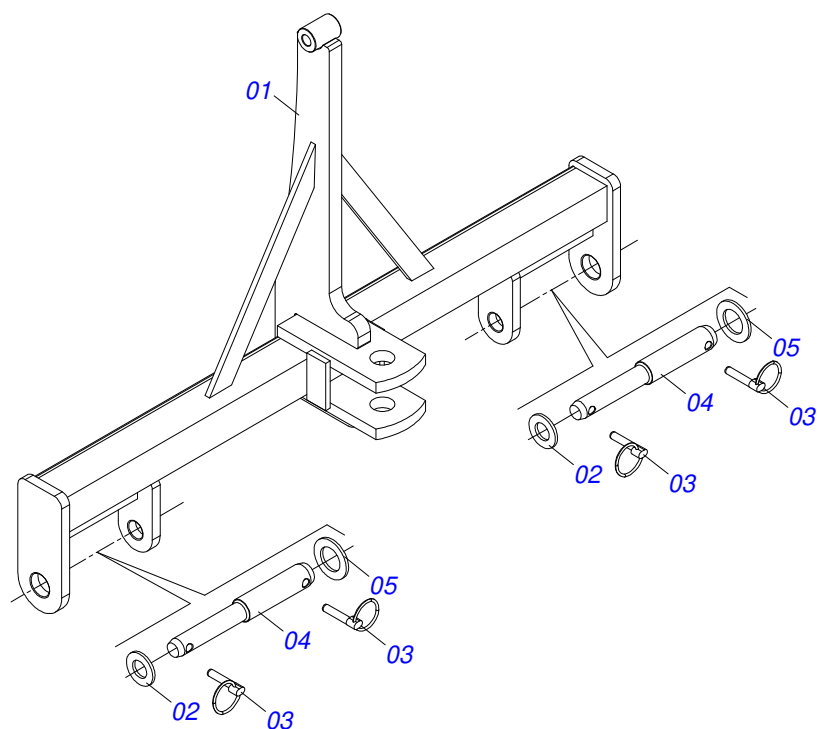

Item	Código	Descrição	Ver Pág.	QT
01	0511062944	CABEÇALHO COM ORELHA ENGATE GAT 800		01
02	0501012916	ARRUELA LISA 38,50 X 66 X 4,75 ZN		02
03	0503030430	PINO TRAVA 7/16 X 50		04
04	0541015542	EIXO ENGATE INFERIOR 1.1/8		02
05	0511017480	ARRUELA LISA 29 X 54 X 4,75 ZN		02