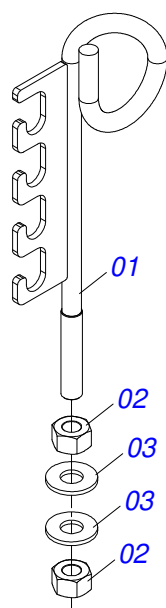

Item	Código	Descrição	Ver Pág.	QT
01	0521068388	SUPORTE MANGUEIRA		01
02	0503010014	PORCA SEXTAVADA 3/4 UNC (PESADA) G.5 ZN		02
03	0501010322	ARRUELA LISA 20,50 X 46 X 4,00 ZN		02