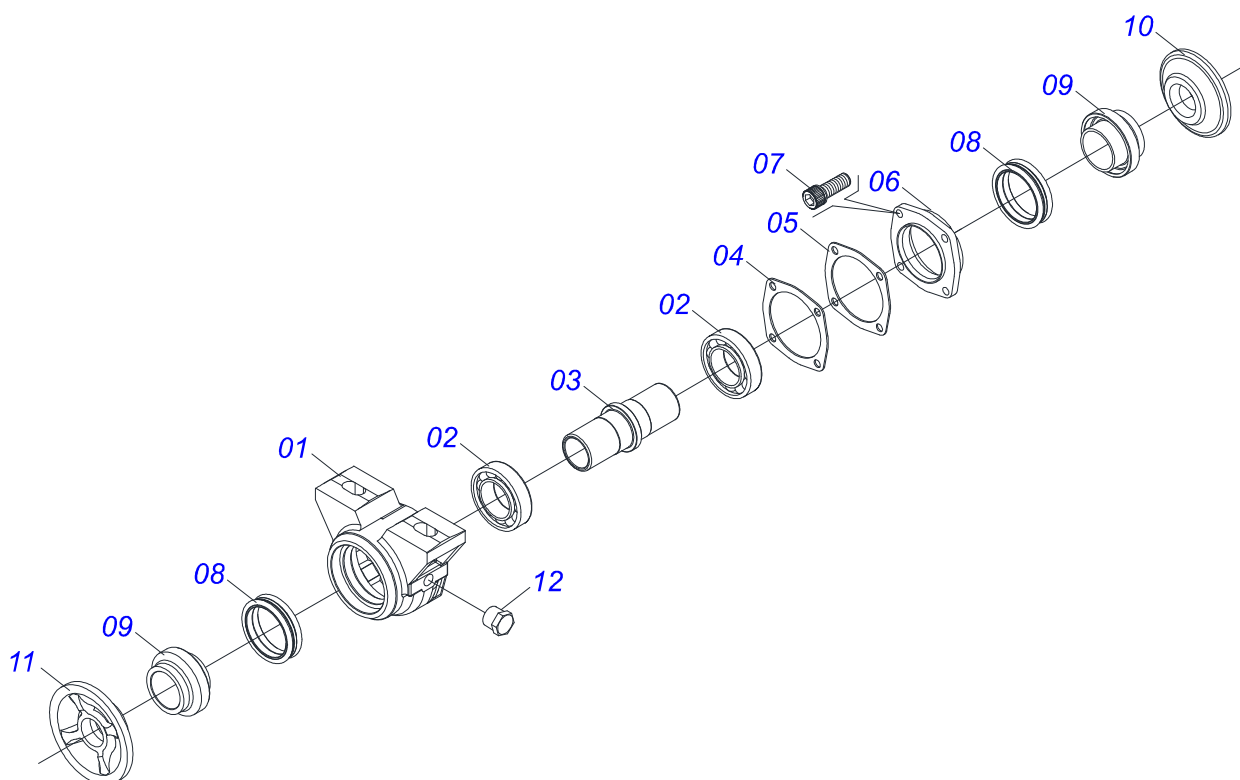

Item	Código	Descrição	Ver Pág.	QT
01	0502010540	CAIXA PARA MANCAL DM MRO - 182		01
02	0503010006	ROLAMENTO 32210 IMP		02
03	0502040061	EIXO MANCAL AGR 182 E 192,5		01
04	0503030013	JUNTA VEDACAO 112 X 90,5 X 0,3		03
05	0503030684	JUNTA VEDACAO 112 X 90,5 X 0,1		02
06	0502020424	TAMPA CAIXA MANCAL AGRICOLA DM O-182/192,225		01
07	0503010134	PARAFUSO 3/8 UNC X 1 C C SI 12.9		04
08	0503030026	RETENTOR LP JB-253		02
09	0502010541	PORTA RETENTOR COM BUCHA MRO-182(30210)		02
10	0502010604	ENCOSTO EXTERNO DISCO		01
11	0502010605	ENCOSTO INTERNO DISCO		01
12	0503010856	BUJAO R3/8" BSPT		02