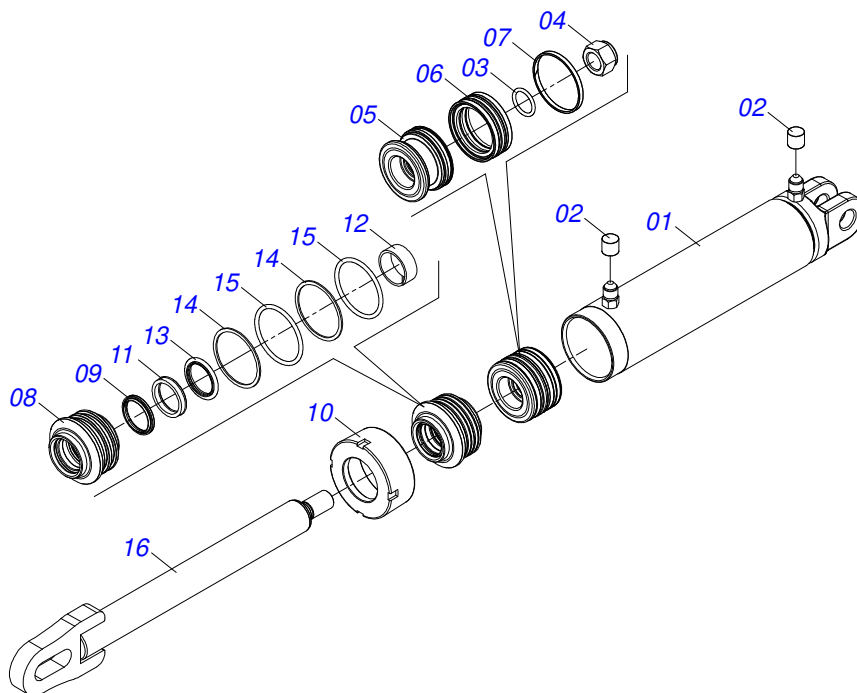

Item	Código	Descrição	Ver Pág.	QT
01	0531061884	CAMISA 85,70 x 265 GNFH		01
02	0503030385	PLUG CILINDRICO N-002		02
03	0503010042	ANEL O RING 2-214 N 3006-9B 1G05116		01
04	0503010063	PORCA SEXTAVADO AUTOTRAVANTE COM NYLON 1 UNS ALTA G.5 ZN		01
05	0571019710	EMBOLO 44,45 X 85,72 CILINDRO HIDRAULICO		01
06	0503017935	ANEL ZW 008500260 AGEL		01
07	0503018144	ANEL GUIA 6W6-3375-250		01
08	0571019711	SUPORTE ANEIS 44,45 X 85,72		01
09	0503010761	ANEL RASPADOR		01
10	0571019709	TAMPA MOVEI 85,72 SDA3E		01
11	0503017936	ANEL OD 044405200171D-BR AGEL		01
12	0503017938	ANEL GUIA W2-2000-750 (1734)		01
13	0503017937	GAXETA 1870-1750-375-B POLYMAX		01
14	0503017940	ANEL BACK-UP 8-337		02
15	0503017939	ANEL O RING 2-337 N 3006-9B		02
16	0531061883	EXTENSOR 44,45 x 535 GNFH		01
17	0511032281	JOGO REPARO COMPLETO 44,45 X 85,70 (0511058426)		01