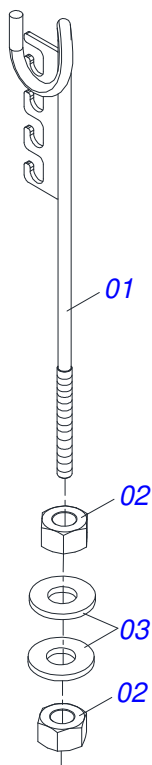

Item	Código	Descrição	Ver Pág.	QT
01	0511067334	SUPORTE MANGUEIRA		01
02	0503010014	PORCA SEXTAVADA 3/4 UNC (PESADA) G.5 ZN		02
03	0501010322	ARRUELA LISA 20,50 X 46 X 4,00 ZN		02