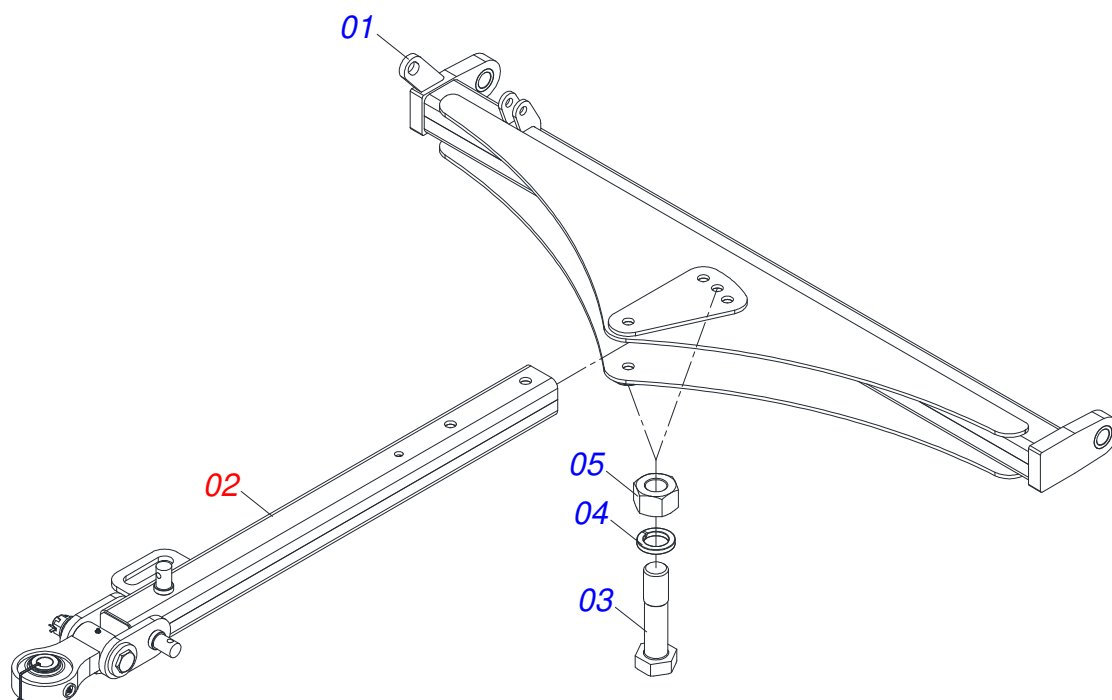

INDICE

0909098816	CHASSI COMPLETO	1
0521049348	CABECALHO COMPLETO - 36 A 48D	2
0531040066	CABECALHO COMPLETO	3
0521042319	CABECALHO COMPLETO	4
0521048502	BARRA TRACAO COMPLETA 1586 X 100	5
0521057520	ENGATE COM APOIO COM ROTULA COMPLETO (FUNDIDO)	6
0501040257	SUPORTE MANGUEIRA 3/4 X 975 COMPLETO	7
0503062157	MACACO COMPLETO (1259) ROBUSTEC	8
0521054778	CONJUNTO PORTA MANUAL	9
0521058302	CILINDRO HIDRAULICO 44,45X85,7X600X265	10
0511058461	CILINDRO HIDRAULICO 50,80X85,72X800X402	11
0909098817	CONJUNTO LEVANTE HIDRAULICO COMPLETO	12
0521056810	CILINDRO HIDRAULICO 44,45X76,20X405X170	13
0521050797	VALVULA DIVISOR FLUXO 50-50 HFB030731 COM NIPLE	14
0503060091	RODA COM PNEU 7,50X16-10L COMPLETO	15
0521048125	RODADO COMPLETO	16
0521052217	CUBO RODEIRO COMPLETO	17
0501051142	CAIXA RODADO COM ROLAMENTO	18
0521052223	SUPORTE MANGUEIRA 3/4X700	19
0501053527	CABEÇALHO COM ORELHA ENGATE	20
0909098820	CIRCUITO HIDRAULICO CONJUNTO LEVANTE HIDRAULICO	21
0909098818	SECAO DE DISCOS 48/52/56/60/64/68/72/76/80/84D	22
0501047055	MANCAL AGRICOLA DM OL 192,5 1.1/2" PR	23
0501053834	MACHO ENGATE RAPIDO AGRICOLA 1/2 NPT COM TAMPA	24

CHASSI COMPLETO

0909098816

Item	Código	Descrição	Ver Pág.	048	052	056	060	064	068	072	076	080	084
65	0501011445	ARRUELA LISA 26 X 46 X 3,00 ZN		002	002	002	002	002	002	002	002	002	002
66	0503010571	CONTRAPINO 1/4 X 1.1/2		002	002	002	002	002	002	002	002	002	002
67	0511018012	ADAPTADOR HIDRAULICO 2		002	002	002	002	002	002	002	002	002	002
68	0909098817	CONJUNTO LEVANTE HIDRAULICO COMPLETO	12	001	001	001	001	001	001	001	001	001	001
69	0551013708	EIXO JUNCAO 37,50 X 145 PQ GTLD-F		000	000	000	000	002	002	002	002	002	002
70	0501011301	PORÇA CASTELO 1.1/2UNC 6FPP SEXTAVADA 2.5/16ZN		000	000	000	000	002	002	002	002	002	002
71	0503010010	CONTRAPINO 1/4 X 2.1/2		000	000	000	000	002	002	002	002	002	002