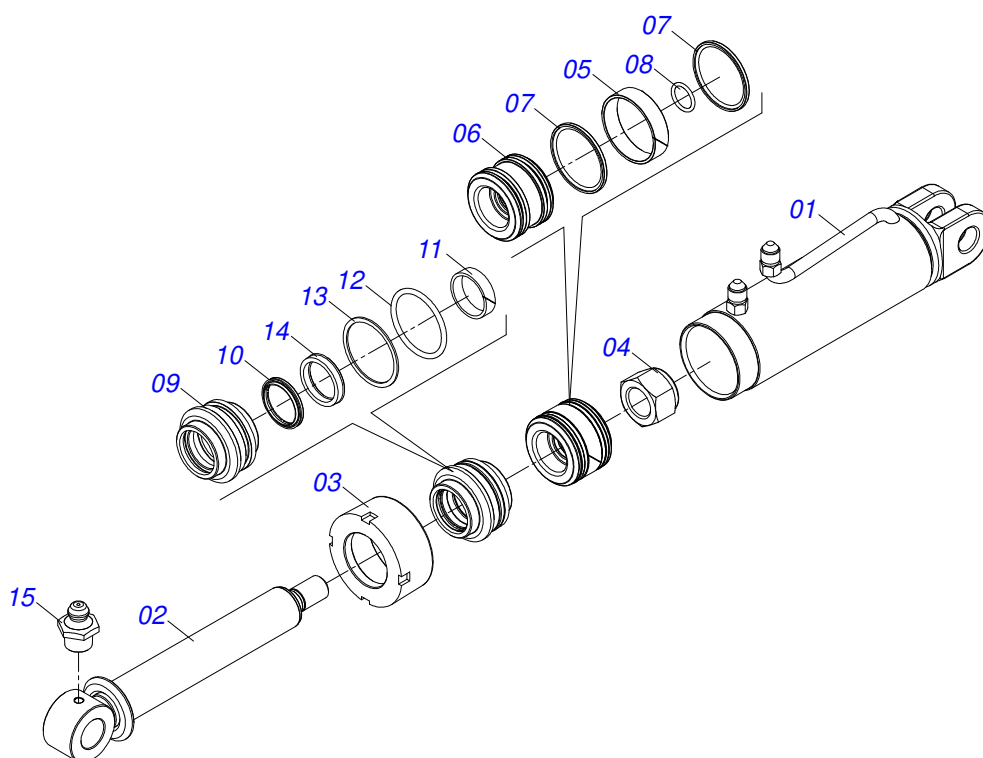

Item	Código	Descrição	Ver Pág.	QT
01	0531060320	CAMISA 76,20 X 277 X 335		01
02	0531060321	EXTENSOR 44,45 X 311 X 296		01
03	0502011899	TAMPA MOVEL 76,2		01
04	0503010063	PORCA SEXTAVADO AUTOTRAVANTE COM NYLON 1 UNS ALTA G.5 ZN		01
05	0503018140	ANEL GUIA W2-3000-750 (1147)		01
06	0581010304	EMBOLO 44,45 X 76,20		01
07	0503018138	ANEL BS OE076205200211C BR		02
08	0503010042	ANEL O RING 2-214 N 3006-9B 1G05116		01
09	0502012264	SUPT ANEIS 44,45 X 76,20 PCA 800		01
10	0503010761	ANEL RASPADOR		01
11	0503010949	ANEL G.I.1.3/4X3X1/2 W2-2000-500 PK		01
12	0503010343	ANEL O RING 2-334 N 3006-9B 1G85259		01
13	0503011059	ANEL BACK-UP 8-334 1G31146		01
14	0503017937	GAXETA 1870-1750-375-B POLYMAX		01
15	0503010002	GRAXEIRA 1800		01