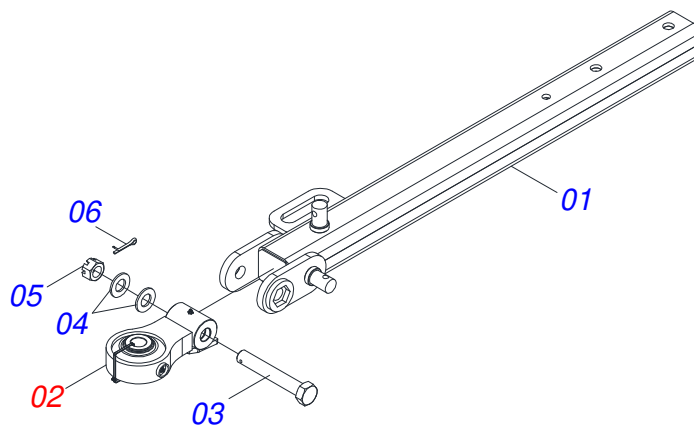

Item	Código	Descrição	Ver Pág.	QT
01	0521069165	BARRA TRACAO 1416 GDFM		01
02	0521057520	ENGATE COM APOIO COM ROTULA COMPLETO 6 (FUNDIDO)		01
03	0581015973	PARAFUSO 1.1/4 UNC X 8 C S G5		01
04	0501017779	ARRUELA LISA 32 X 60 X 4,75		02
05	0503013026	PORCA CASTELO 1.1/4 UNC 1K03893 ZN		01
06	0503010010	CONTRAPINO 1/4 X 2.1/2		01