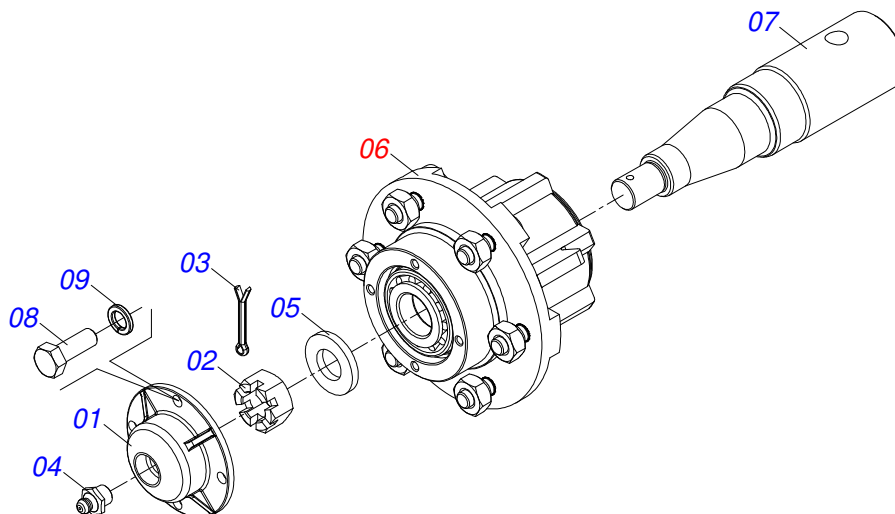

Item	Código	Descrição	Ver Pág.	QT
01	0502020591	TAMPA PROTETORA		01
02	0503030009	PORCA CASTELO 1 UNS 14FPP X 22 ZN		01
03	0503010018	CONTRAPINO 5/32 X 1.1/2		01
04	0503010002	GRAXEIRA 1800		01
05	0501016545	ARRUELA LISA 26 X 50 X 6,30 ZN		01
06	0501051142	CAIXA RODADO COM ROLAMENTO	18	01
07	0581016297	PONTA EIXO 63,50 X 270 GDFM		01
08	0503010178	PARAFUSO 5/16 UNC X 7/8 CS G.2 ZN		04
09	0503010179	ARRUELA PRESSAO 5/16 ZN 1K01528		04