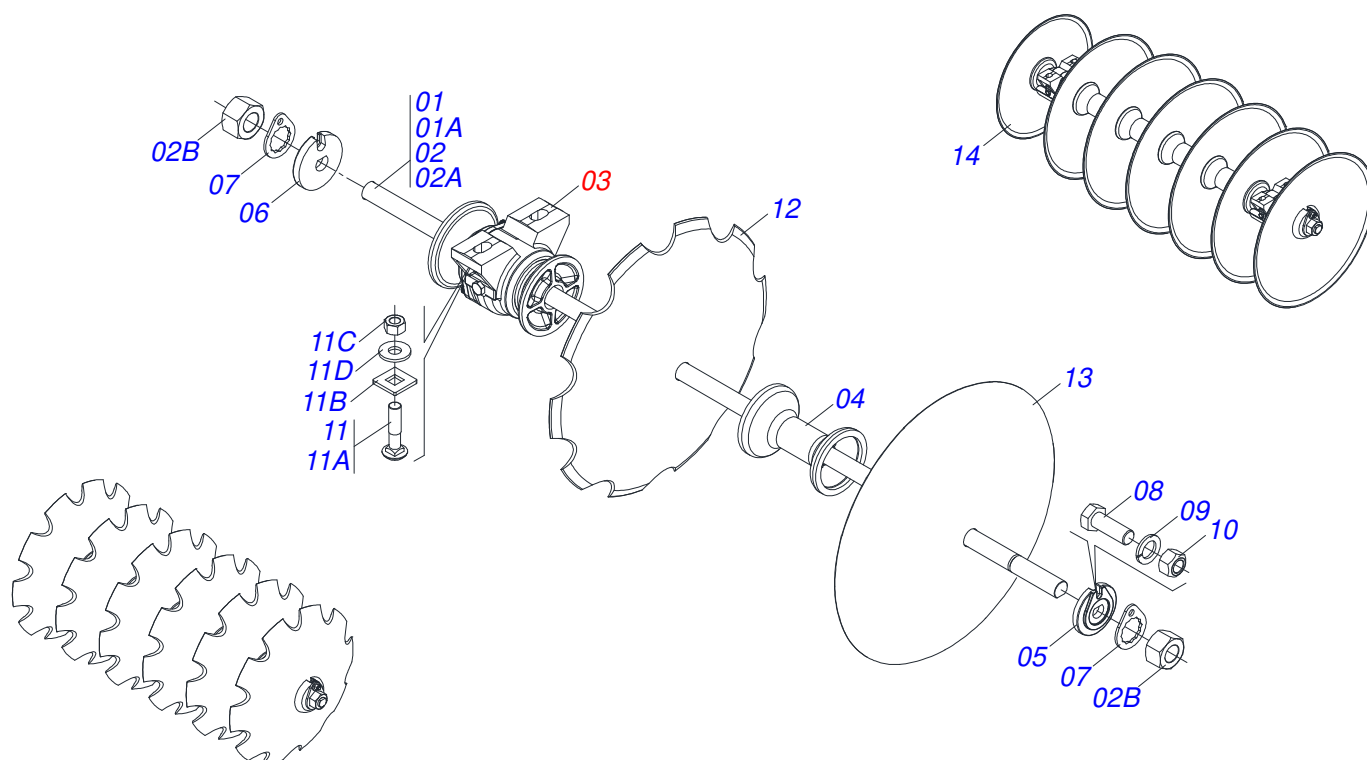

Item	Código	Descrição	Ver Pág.	048	052	056	060	064	068	072	076	080	084
01	0521045341	EIXO 1.1/2 6FPP X 2290 COM PORCA		004	000	000	000	000	000	000	000	000	000
01.	0511054527	EIXO 1.1/2" UNC X 2490 COM PORCAS		000	004	000	000	000	000	000	000	000	000
01..	0511045023	EIXO 1.1/2 6FPP X 2680 COM PORCAS		000	000	004	000	000	000	000	000	000	000
01...	0501059898	EIXO 1.1/2 UNC 2880 COM PORCAS		000	000	000	004	000	000	000	000	000	000
01....	0501043697	EIXO 1.1/2 6FPP X 1505 COM PORCAS		000	000	000	000	008	002	000	002	002	000
01A	0511012017	EIXO 1.1/2 6FPP X 2290		004	000	000	000	000	000	000	000	000	000
01A.	0531019372	EIXO 1.1/2 6FPP X 2490 GNCR 52		000	004	000	000	000	000	000	000	000	000
01A..	0551011002	EIXO 1.1/2 6FPP X 2680		000	000	004	000	000	000	000	000	000	000
01A...	0561016111	EIXO 1.1/2 UNC X 2880 GN		000	000	000	004	000	000	000	000	000	000
01A....	0511012601	EIXO 1.1/2 6FPP X 1505		000	000	000	000	008	002	000	002	002	000
02	0501046884	EIXO 1.1/2 6FPP X 1705 COM PORCAS		000	000	000	000	000	002	004	000	000	000
02..	0511049630	EIXO 1.1/2 6FPP X 2095 COM PORCAS		000	000	000	000	000	000	000	002	000	000
02...	0521045341	EIXO 1.1/2 6FPP X 2290 COM PORCA		000	000	000	000	000	000	000	000	002	000
02....	0501044105	EIXO 1.1/2 6FPP X 1305 COM PORCAS		000	000	000	000	000	000	000	000	000	006
02A	0501018720	EIXO 1.1/2 6FPP X 1705		000	000	000	000	000	002	004	000	000	000
02A..	0561019198	EIXO 1.1/2 6FPP X 2095		000	000	000	000	000	000	000	002	000	000
02A...	0511012017	EIXO 1.1/2 6FPP X 2290		000	000	000	000	000	000	000	000	002	000
02A....	0511011914	EIXO 1.1/2 6FPP X 1305		000	000	000	000	000	000	000	000	000	006
02B	0501810110	PORCA 1.1/2 NC 6FPP SEXTAVADO 2.3/8 SA		008	008	008	008	016	016	016	016	016	016
03	0501047055	MANCAL AGRICOLA DM OL 192,5 1.1/2" PR	23	006	006	006	006	006	008	008	010	010	012
04	0502010627	SEPARADOR 192,5 COM FURO REDONDO 1.1/2		016	018	020	022	020	022	024	024	026	024
05	0502010871	TRAVA EIXO EXTERNO 1.1/2		002	002	002	002	004	002	002	002	002	004
06	0502010872	TRAVA EIXO INTERNO 1.1/2		002	002	002	002	004	002	002	002	002	004
07	0501018592	TRAVA PORCA 1.5/8 SEXTAVADA 60,0/60,2		004	004	004	004	008	004	004	004	004	008
08	0503011267	PARAFUSO 5/8 UNC X 1.1/2 C S G.5 ZN		004	004	004	004	008	004	004	004	004	008
09	0503010027	ARRUELA PRESSAO 5/8 ZN 1K01574		004	004	004	004	008	004	004	004	004	008
10	0503010013	PORCA SEXTAVADA 5/8 UNC G.5 ZN		004	004	004	004	008	004	004	004	004	008
11	0501042160	CONJUNTO PECAS IMPLEMENTOS 5/8 UNC X 76		012	012	012	012	018	012	012	012	012	018
11A	0501011234	PARAFUSO 5/8 UNC X 3 C A P Q G.5 ZN		012	012	012	012	018	012	012	012	012	018
11B	0501010947	TRAVA PARAFUSO 5/8		012	012	012	012	018	012	012	012	012	018
11C	0503010013	PORCA SEXTAVADA 5/8 UNC G.5 ZN		024	024	024	024	036	024	024	024	024	036