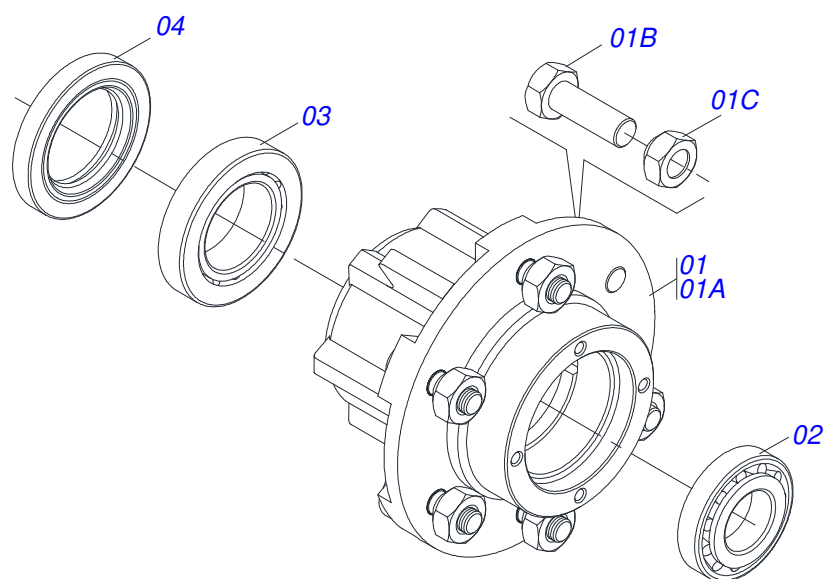

Item	Código	Descrição	Ver Pág.	QT
01	0501110728	CAIXA RODADO COM PARAFUSO		01
01A	0502011121	CAIXA RODADO		01
01B	0501010127	PARAFUSO ROD9/16UNFX1.7/8CR G.5 REC ZN		06
01C	0503010035	PORCA CONICA 9/16 UNF ZN		06
02	0503010037	ROLAMENTO 30207		01
03	0503010006	ROLAMENTO 32210 IMP		01
04	0503012928	RETENTOR 5985-GB		01