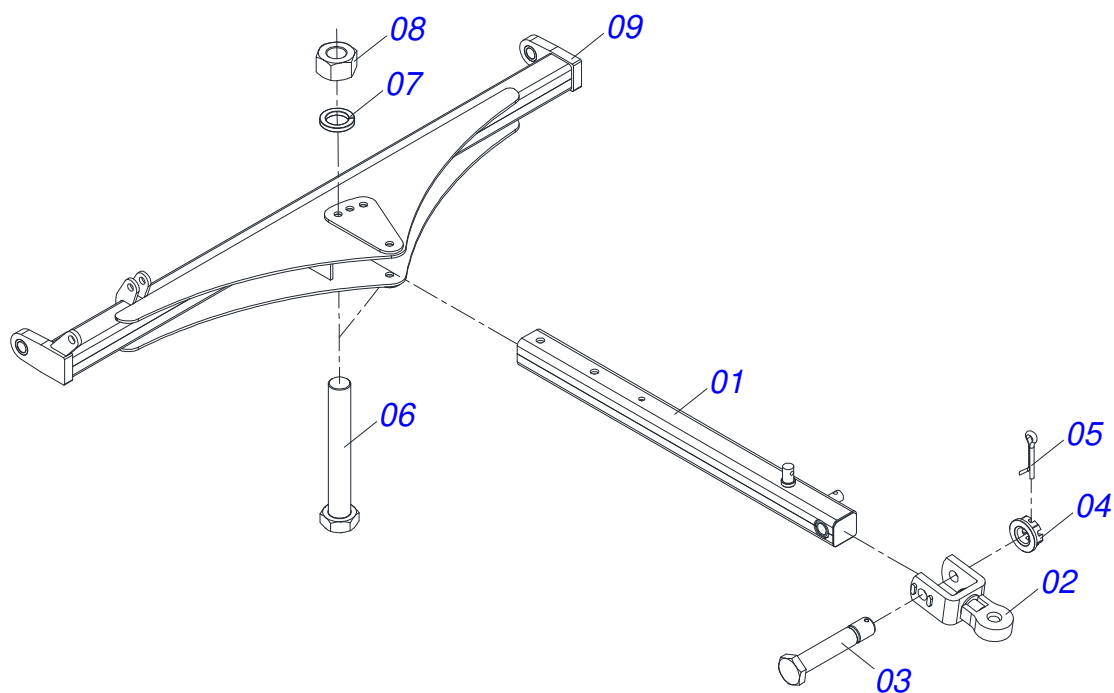

Item	Código	Descrição	Ver Pág.	QT
01	0501066715	BARRA DE TRAÇÃO 1400		01
02	0501062869	ENGATE TRATOR		01
03	0501017291	PARAFUSO 1.1/2 NC X 205 ZN		01
04	0501011301	PORCA CASTELO 1.1/2UNC 6FPP SEXTAVADA 2.5/16ZN		01
05	0503010010	CONTRAPINO 1/4 X 2.1/2		01
06	0501010334	PARAFUSO 1 UNC X 7 C S G.5 ZN		02
07	0503011438	ARRUELA PRESSAO 1 SA		02
08	0501010059	PORCA SEXTAVADA 1 UNC (PESADA) G.5 ZN		02
09	0521064097	BARRA ENG GN/GNM 64A84		01