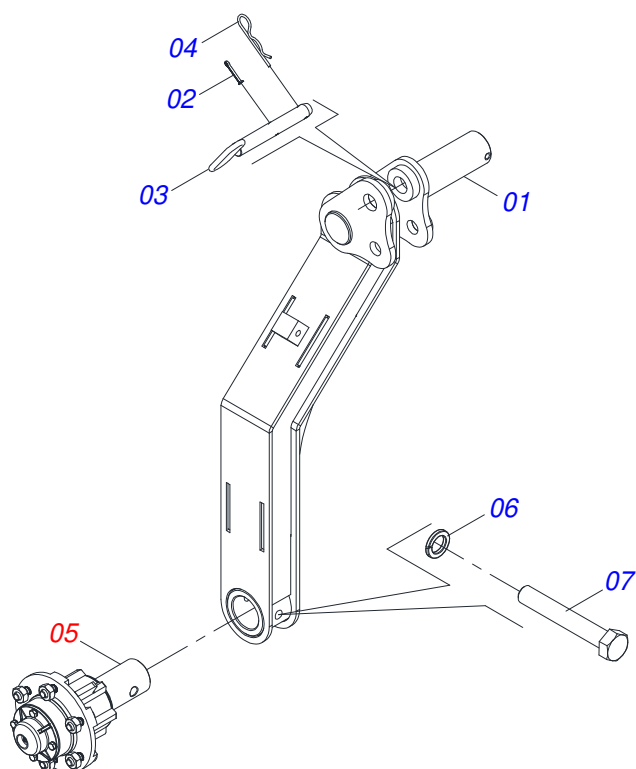

Item	Código	Descrição	Ver Pág.	QT
01	0521068372	BRACO RODEIRO		01
02	0503010131	CONTRAPINO 3/16 X 1.1/2		01
03	0521068769	EIXO JUNCAO 25,00 X 164 C/PUXADOR GNF/GNFM/GNFH		01
04	0503030012	CUPILHA 4 X 88		01
05	0521052217	CUBO RODEIRO COMPLETO	17	01
06	0503010027	ARRUELA PRESSAO 5/8 ZN 1K01574		01
07	0503017857	PARAFUSO 5/8 UNF 4 CS G.5 ZN		01