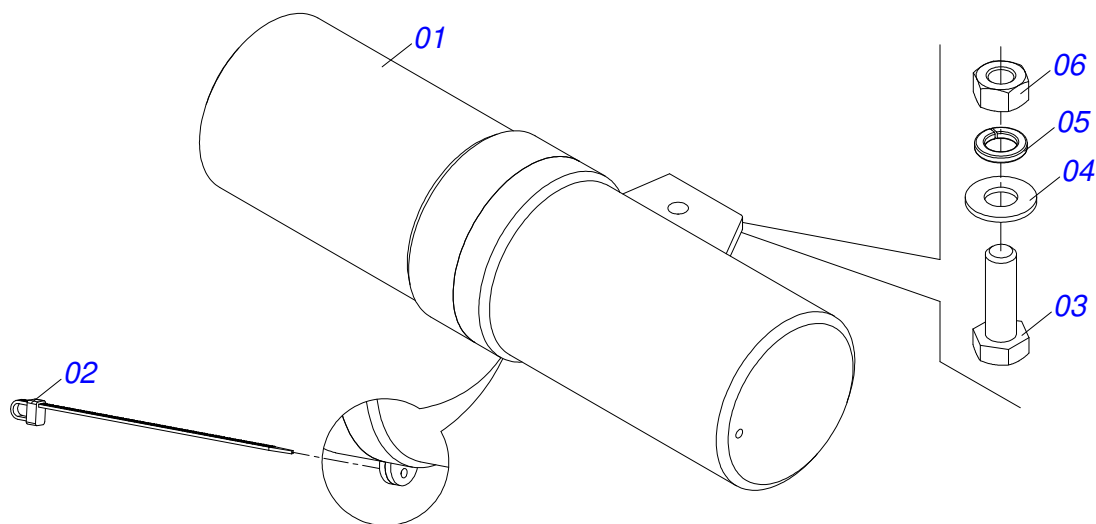

Item	Código	Descrição	Ver Pág.	QT
01	0503060100	PORTA MANUAL INSTRUÇÕES		01
02	0503010267	ABRACADEIRA NYLON 3,60 X 1,3 X 155 MM		01
03	0503010363	PARAFUSO 5/16 UNC X 1 C S G.2 ZN		01
04	0501010694	ARRUELA LISA 8,50 X 18 X 1,50 ZN		01
05	0503010179	ARRUELA PRESSAO 5/16 ZN 1K01528		01
06	0503010337	PORCA SEXTAVADA 5/16 UNC G.5 ZN		01