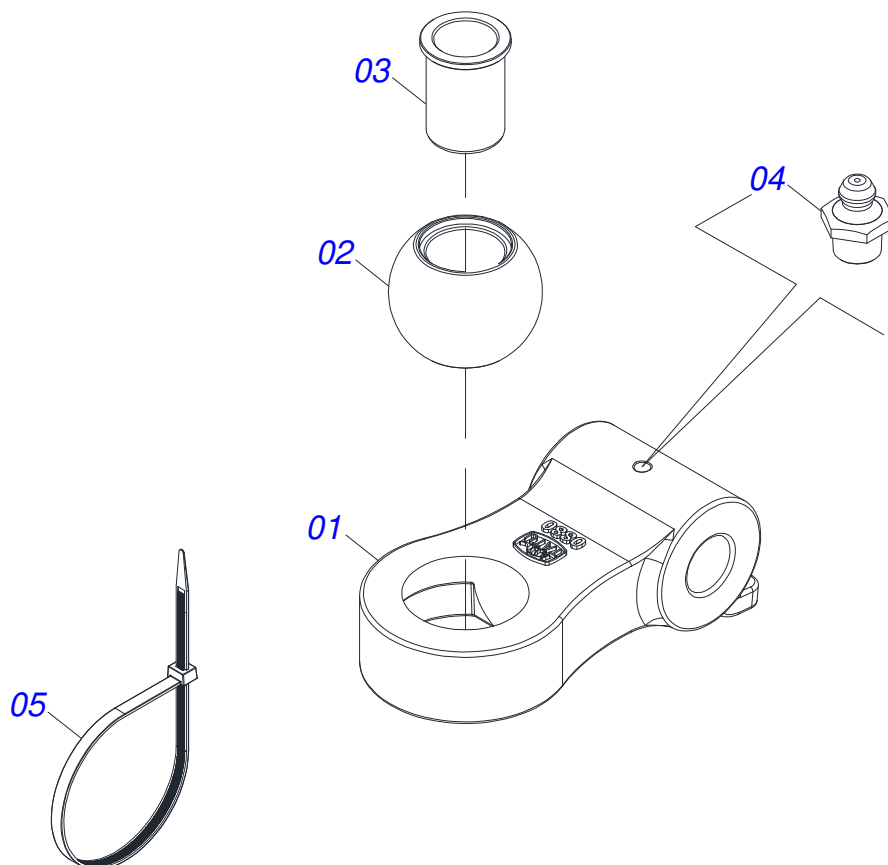

Item	Código	Descrição	Ver Pág.	QT
01	0502040880	CORPO ENGATE COM APOIO COM ROTULA		01
02	0502040885	CORPO ROTULA 41 X 80 X 60		01
03	0591012511	LUVA 33 X 40,93 X 47,50 X 60		01
04	0503010002	GRAXEIRA 1800		01
05	0503018829	ABRACADEIRA NYLON 7,8 X 1,8 X 390 MM RUBBERPLASTIC		01