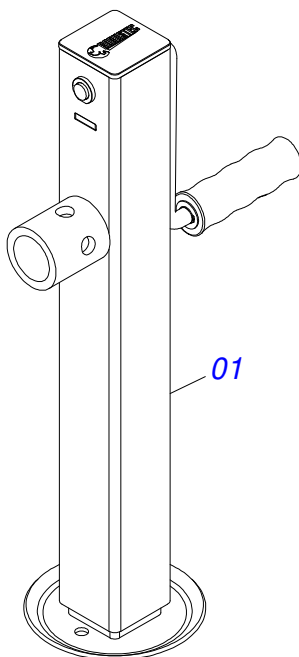

Item	Código	Descrição	Ver Pág.	QT
01	0503062157	MACACO COMPLETO (1259) ROBUSTEC	8	01