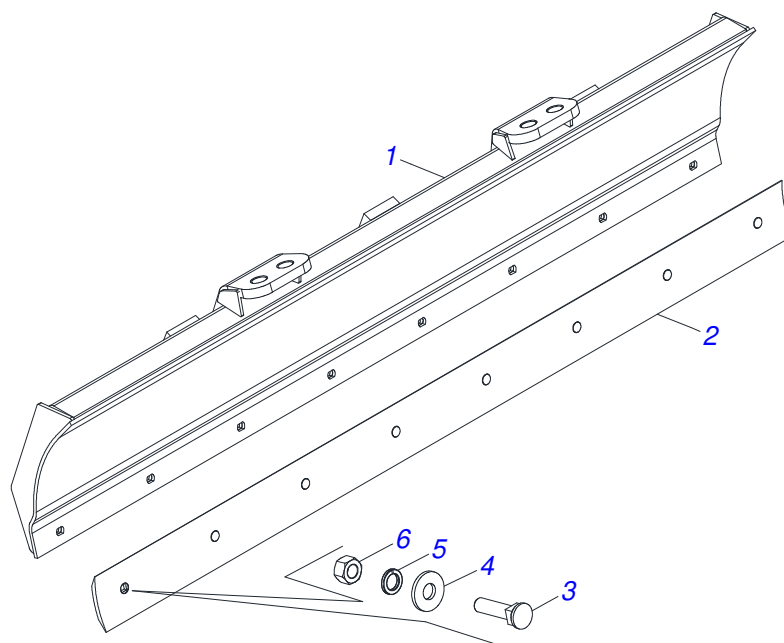

Item	Código	Descrição	Ver Pág.	QT
01	0501067999	PORTA RASPADOR 2390 C/FIX P/VARAO PD 2400		01
02	0622360016	RASPADOR REV 2400 PD		01
03	0501012240	PARAF 5/8 UNC X 2.1/2 CEPQ G.5 ZN		08
04	0501012140	ARRUELA LISA 16,50 X 40 X 4,00 ZN		08
05	0503011445	ARRUELA PRESSAO 5/8 SA		08
06	0503010013	PORCA SEXTAVADA 5/8 UNC G.5 ZN		08