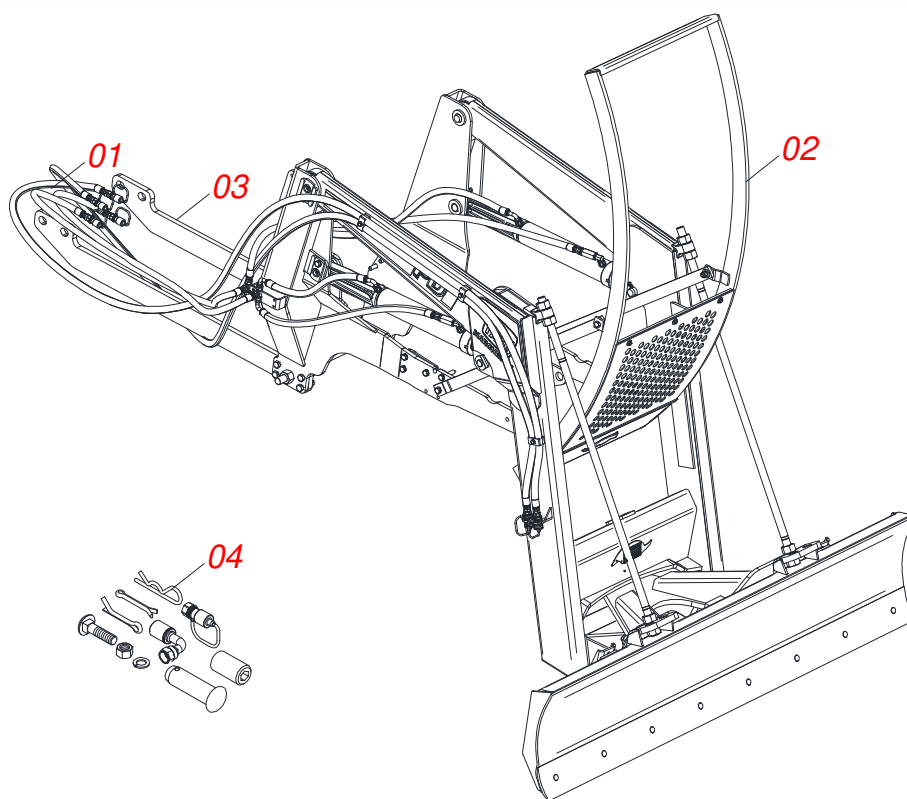

Item	Código	Descrição	Ver Pág.	QT
01	0909099264	COMPONENTES SISTEMA HIDRAULICO	8	01
02	0909099266	COMPONENTES SUPORTE MOVEL E PORTA RASPADOR	7	01
03	0909099265	COMPONENTES CHASSI E GUIA	6	01
04	0511031773	PEÇAS EMBALADAS SAQUINHO	13	01