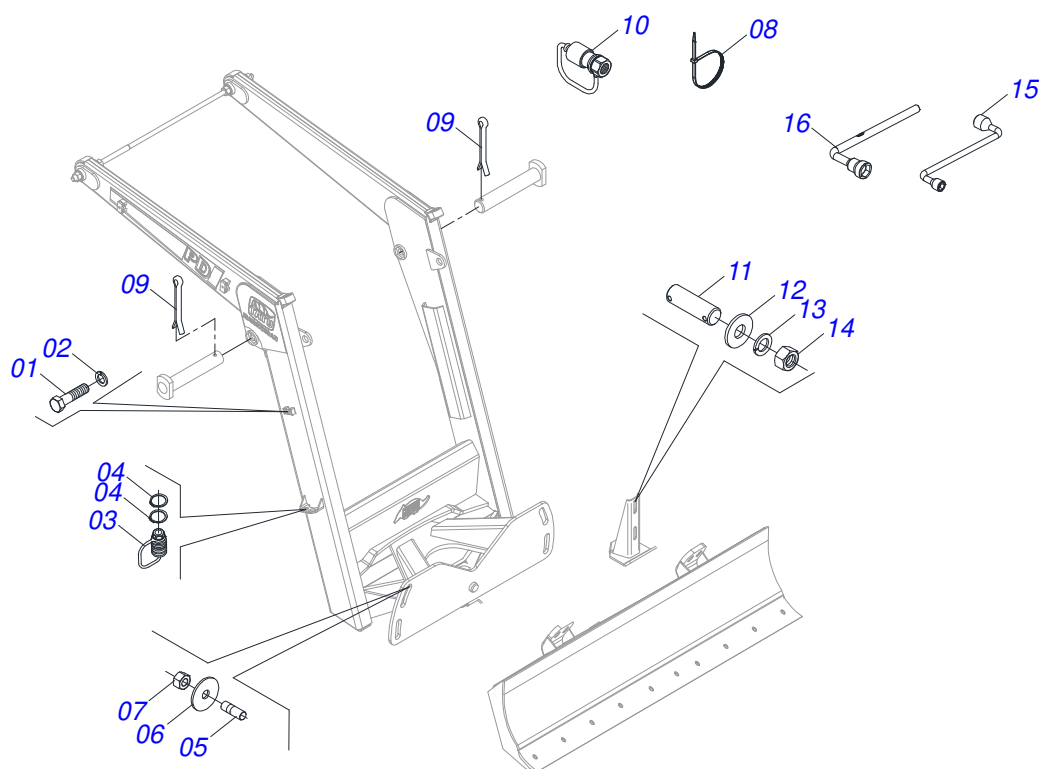

Item	Código	Descrição	Ver Pág.	QT
01	0503012461	PARAF CS NC8.8 3/4X8 ZN		03
02	0503010180	ARRUELA PRESSAO 7/16 ZN 1K01546		03
03	0501053835	FEMEA ENGATE RAPIDO AGRICOLA 1/2 NPT COM 17 TAMPAS		02
04	0503010217	ANEL RETENTOR PARA EIXO 501040		04
05	0561016755	PRISION 1 UNC X 1 UNC X 76 ZN		04
06	0501010574	ARRUELA LISA 27 X 100 X 6,30 ZN		04
07	0501010059	PORCA SEXTAVADA 1 UNC (PESADA) G.5 ZN		04
08	0503013100	ABRACADEIRA NYLON 4,8 X 1,3 X 200 MM		05
09	0503010534	CONTRAPINO 3/8 X 2.1/2 ZN 1G13300		02
10	0501053834	MACHO ENGATE RAPIDO AGRICOLA 1/2 NPT COM 16 TAMPAS		04
11	0561016756	PRISION 3/4 UNC X 3/4 UNC X 56 ZN		04
12	0501010322	ARRUELA LISA 20,50 X 46 X 4,00 ZN		04
13	0503010023	ARRUELA PRESSAO 3/4 ZN 1K01584		04
14	0503010014	PORCA SEXTAVADA 3/4 UNC (PESADA) G.5 ZN		04
15	0501061617	CHAVE 1 CABO CILINDRO SEXTAVADO 1.5/8		01
16	0501068213	CHAVE DUPLA 5/8 X 3/4 CABO CIL PD		01