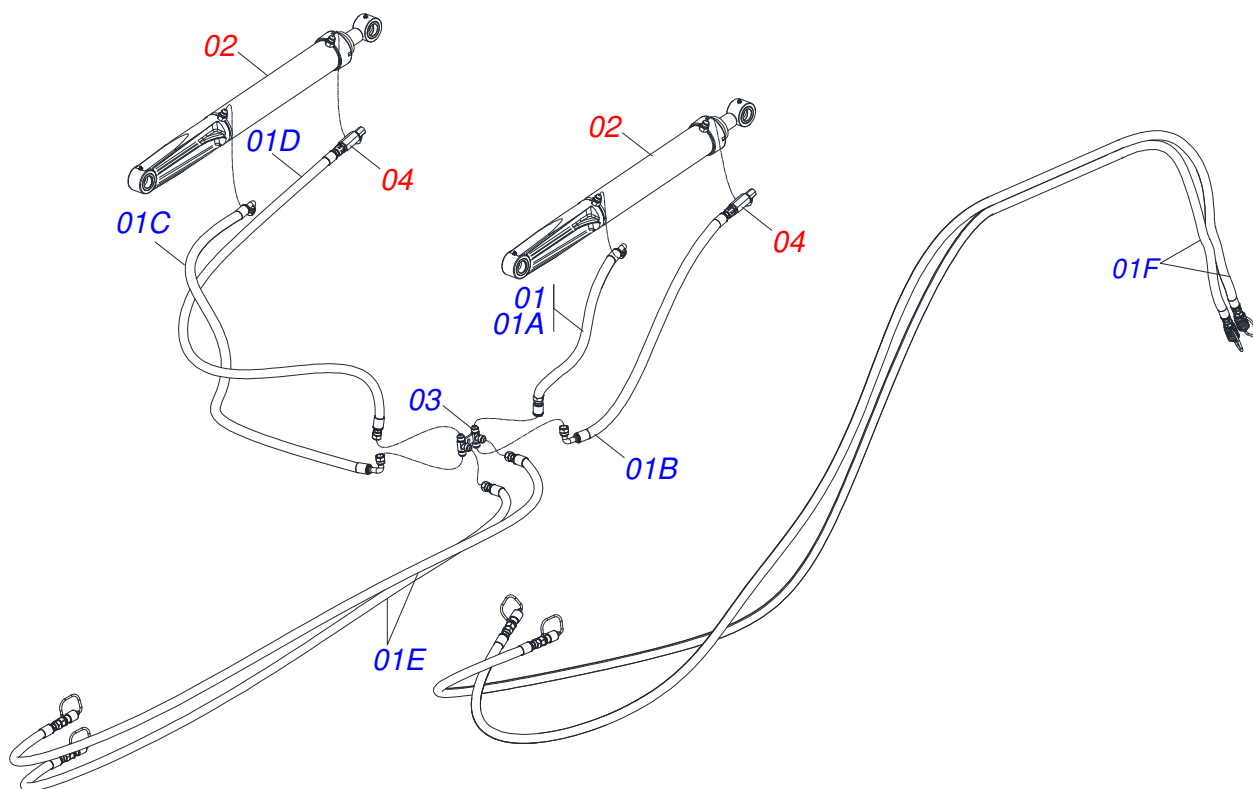

Item	Código	Descrição	Ver Pág.	QT
01	0511057466	JOGO MANG PD VTR A750/950 BTSC S-0415		01
01A	0501081638	MANG 1/2 X 1050 TC-TR		01
01B	0501080919	MANG 1/2 X 1500 TC-TC		01
01C	0501080224	MANG 1/2 X 1750 TR-TR		01
01D	0501080827	MANG 1/2 X 2300 TR-TC		01
01E	0501080076	MANG 1/2 X 2500 TR-TM		02
01F	0501081359	MANG 1/2 X 5500 TM-TM		02
02	0511058454	CILINDRO HIDRAULICO 44,45X85,72X1009X402 PD 12 VTR A950		02
03	0521064869	DISTRIBUIDOR OLEO T 7/8UNF JIC PDNH T7 175		01
04	0511057771	CONJUNTO VALVULA SEGURANÇA R.7/8UNF 11 JOELHO PD/PCA		02