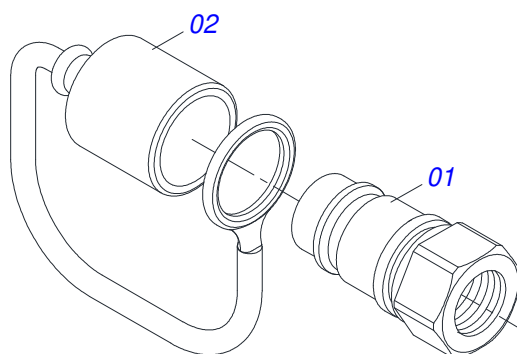

Item	Código	Descrição	Ver Pág.	QT
01	0503011627	MACHO ENG RAP AGR 1/2 NPT		01
02	0503011882	TAMPA PLASTICA P/ ENG RAP MACHO		01