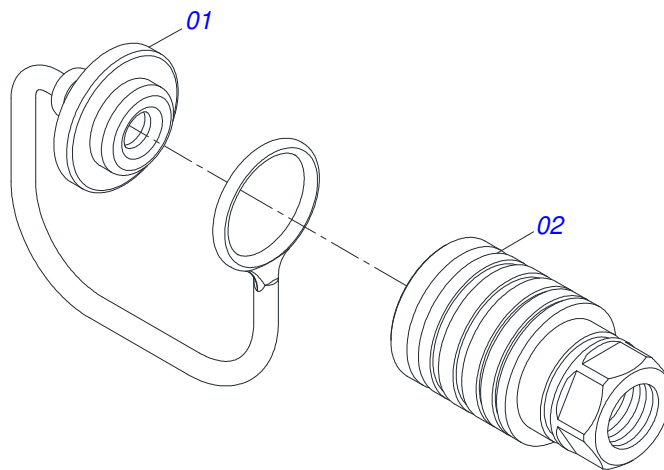

Item	Código	Descrição	Ver Pág.	QT
01	0503011883	TAMPA PLASTICA P/ ENG RAP FEMEA		01
02	0503011628	FEMEA ENG RAP AGR 1/2 NPT (A/E/N)		01