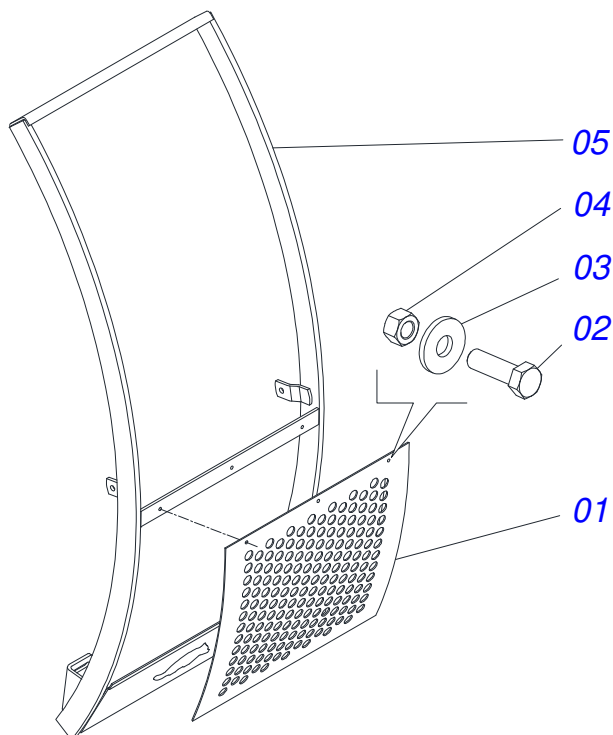

Item	Código	Descrição	Ver Pág.	QT
01	0501017431	TELA 700 X 755		01
02	0503010751	PARAFUSO 3/8 UNC X 1.1/4 CS G.5 ZN		03
03	0501010984	ARRUELA LISA 10,50 X 27 X 3,00 ZN		03
04	0503010026	PORCA SEXTAVADA 3/8 UNC G.5 ZN		03
05	0521062696	GUIA DO SUPT MOVEL 773 PD VTR A950		01