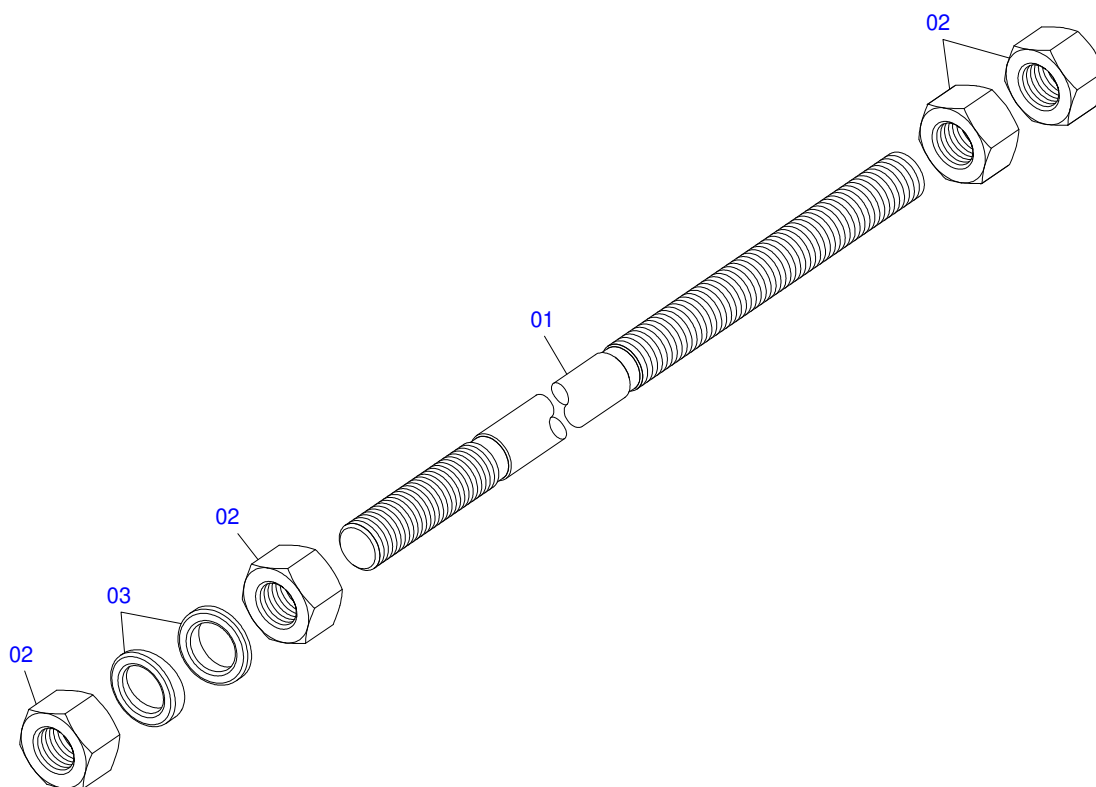

Item	Código	Descrição	Ver Pág.	QT
01	0501014250	VARAO 1.1/4 X 1540		01
02	0501010087	PORCA 1.1/4 UNC SEXT 2 ZN		04
03	0502012180	ARRUELA CONICA PD		02