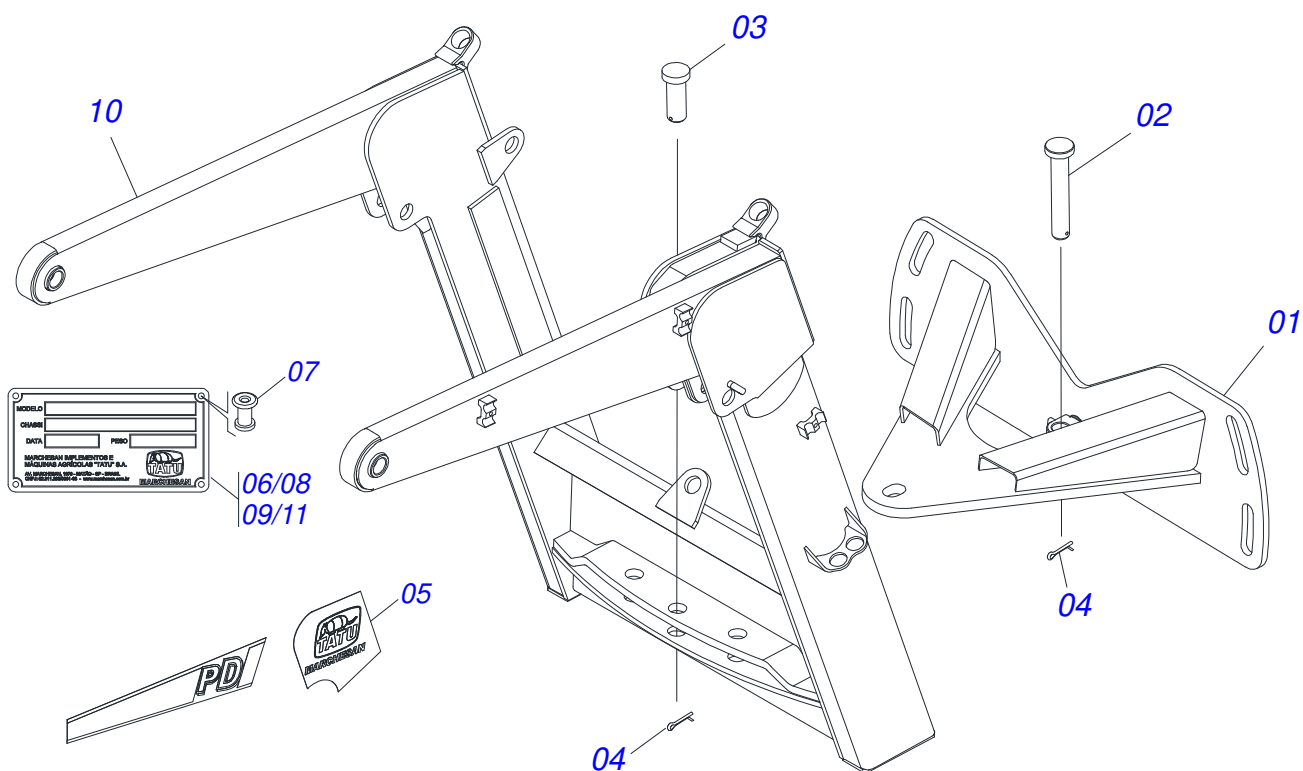

CATÁLOGO DE PEÇAS

PD - PLAINAS DIANTEIRAS

Código:

0501092667

Produto:

PD VTR A850/950 BT SC GAL

Série:

S-0415

Revisão:

00

Data da Revisão:

SETEMBRO/2020

PRODUTOS

Código	Descrição
0106020428	PD VTR A850/950 BT SC GAL G2 S-0415

ATENÇÃO: IMPORTANTE

A Marchesan S.A. reserva o direito de aperfeiçoar e/ou alterar as características técnicas de seus produtos, sem a obrigação de assim proceder com os já comercializados e sem conhecimento prévio da revenda ou do consumidor.

MARCHESAN

INDICE

0106020428	PD VTR A850/950 BT SC GAL G2 S-0415	1
0511049953	SUPORTE MOVEL COMPLETO PD VTR A950	2
0521045652	CONJUNTO CHASSI C/BARRA TRASEIRA	3
0511049956	GUIA SUPT MOV COMP ALTA PDA950 S112	4
0521021629	CAIXA COM COMPONENTES	5
0909099265	COMPONENTES CHASSI E GUIA	6
0909099266	COMPONENTES SUPORTE MOVEL E PORTA RASPADOR	7
0909099264	COMPONENTES SISTEMA HIDRAULICO	8
0501041427	VARAO 1.1/4 NC X 1540 COMPL	9
0501047708	PORTA RASPADOR 2400 S/SAPATA	10
0511057771	CONJUNTO VALVULA SEGURANÇ A R.7/8UNF JOELHO PD/PCA	11
0511058454	CILINDRO HIDRAULICO 44,45X85,72X1009X402 PD VTR A950	12
0511031773	PEÇAS EMBALADAS SAQUINHO	13
0909099268	SAQUINHO DE PECAS CHASSI E GUIA	14
0909099267	SAQUINHO DE PECAS SUPORTE MOVEL E PORTA RASPADOR	15
0501053834	MACHO ENGATE RAPIDO AGRICOLA 1/2 NPT COM TAMPA	16
0501053835	FEMEA ENGATE RAPIDO AGRICOLA 1/2 NPT COM TAMPA	17

Item	Código	Descrição	Ver Pág.	QT
01	0501062637	SUPORTE REGD 5/8 PD 2600		01
02	0521010618	EIXO JUNCAO 37,50 X 220 V 880-4 ZN		01
03	0521010612	EIXO JUNCAO 37,50 X 100 PAM 900 ZN		01
04	0503010010	CONTRAPINO 1/4 X 2.1/2		02
05	0503062270	CONJUNTO ETIQUETA ADESIVA PD 2014		01
06	0503034003	ETIQUETA IDENTIFICAÇÃO ALUMINIO MARCHESAN 61X118		01
07	0503010001	REBITE POP AD 423 3,2 X 5,5		04
08	0503031428	ETIQUETA ADESIVA ATENCAO LER MANUAL		01
09	0503031827	ETIQUETA ADESIVA LUBRIFICACAO E REAPERTO DIARIO		01
10	0521062701	SUPT MOVEL PD VTR A950		01
11	0503034078	ETIQUETA ADESIVA PONTOS PARA ICAMENTO		03