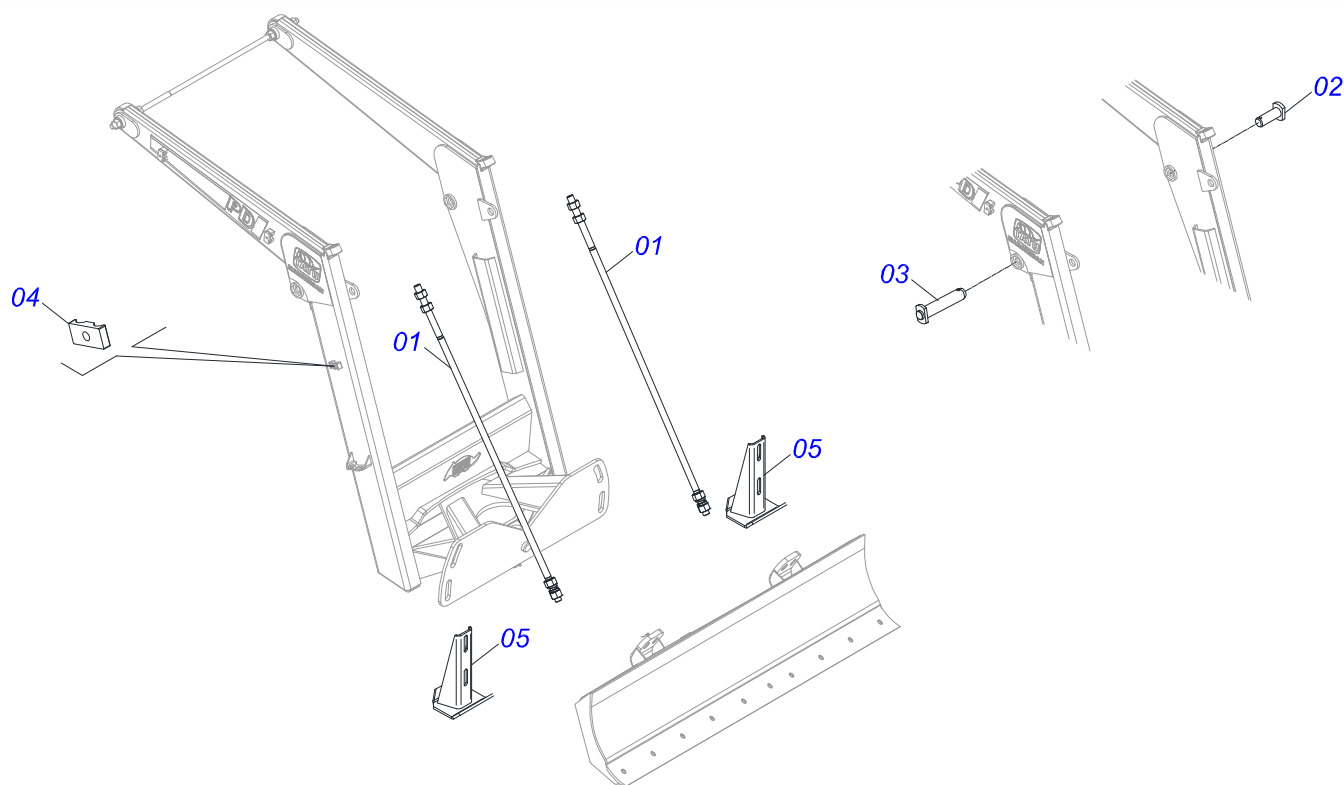

Item	Código	Descrição	Ver Pág.	QT
01	0501014753	VARAO 1.1/4 UNC X 700		02
02	0521063354	EIXO JUNCAO 37,20 X 88 PD		01
03	0521063358	EIXO JUNCAO 37,20 X 161 PD VTR A950		01
04	0502010477	CORPO SUP PRESILHA		03
05	0501063411	SAPATA ESTAB		02