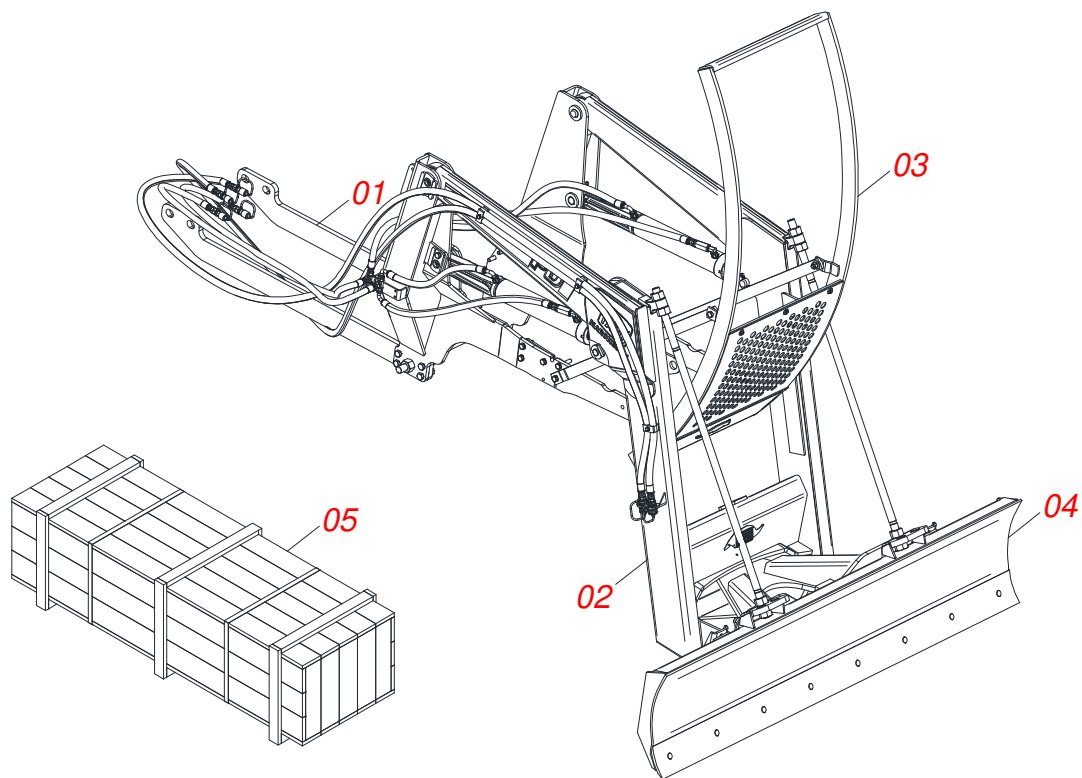

CATÁLOGO DE PEÇAS

PD - PLAINAS DIANTEIRAS

Código:

0501092667

Produto:

PD VTR A850/950 BT SC GAL

Série:

S-0415

Revisão:

00

Data da Revisão:

SETEMBRO/2020

PRODUTOS

Código	Descrição
0106020428	PD VTR A850/950 BT SC GAL G2 S-0415

ATENÇÃO: IMPORTANTE

A Marchesan S.A. reserva o direito de aperfeiçoar e/ou alterar as características técnicas de seus produtos, sem a obrigação de assim proceder com os já comercializados e sem conhecimento prévio da revenda ou do consumidor.

MARCHESAN

INDICE

0106020428	PD VTR A850/950 BT SC GAL G2 S-0415	1
0511049953	SUPORTE MOVEL COMPLETO PD VTR A950	2
0521045652	CONJUNTO CHASSI C/BARRA TRASEIRA	3
0511049956	GUIA SUPT MOV COMP ALTA PDA950 S112	4
0521021629	CAIXA COM COMPONENTES	5
0909099265	COMPONENTES CHASSI E GUIA	6
0909099266	COMPONENTES SUPORTE MOVEL E PORTA RASPADOR	7
0909099264	COMPONENTES SISTEMA HIDRAULICO	8
0501041427	VARAO 1.1/4 NC X 1540 COMPL	9
0501047708	PORTA RASPADOR 2400 S/SAPATA	10
0511057771	CONJUNTO VALVULA SEGURANÇ A R.7/8UNF JOELHO PD/PCA	11
0511058454	CILINDRO HIDRAULICO 44,45X85,72X1009X402 PD VTR A950	12
0511031773	PEÇAS EMBALADAS SAQUINHO	13
0909099268	SAQUINHO DE PECAS CHASSI E GUIA	14
0909099267	SAQUINHO DE PECAS SUPORTE MOVEL E PORTA RASPADOR	15
0501053834	MACHO ENGATE RAPIDO AGRICOLA 1/2 NPT COM TAMPA	16
0501053835	FEMEA ENGATE RAPIDO AGRICOLA 1/2 NPT COM TAMPA	17

Item	Código	Descrição	Ver Pág.	QT
001	0521045652	CONJUNTO CHASSI C/BARRA TRASEIRA	3	01
002	0511049953	SUPORTE MOVEL COMPLETO PD VTR A950	2	01
003	0511049956	GUIA SUPT MOV COMP ALTA PDA950 S112	4	01
004	0501047708	PORTA RASPADOR 2400 S/SAPATA	10	01
005	0521021629	CAIXA COM COMPONENTES	5	01