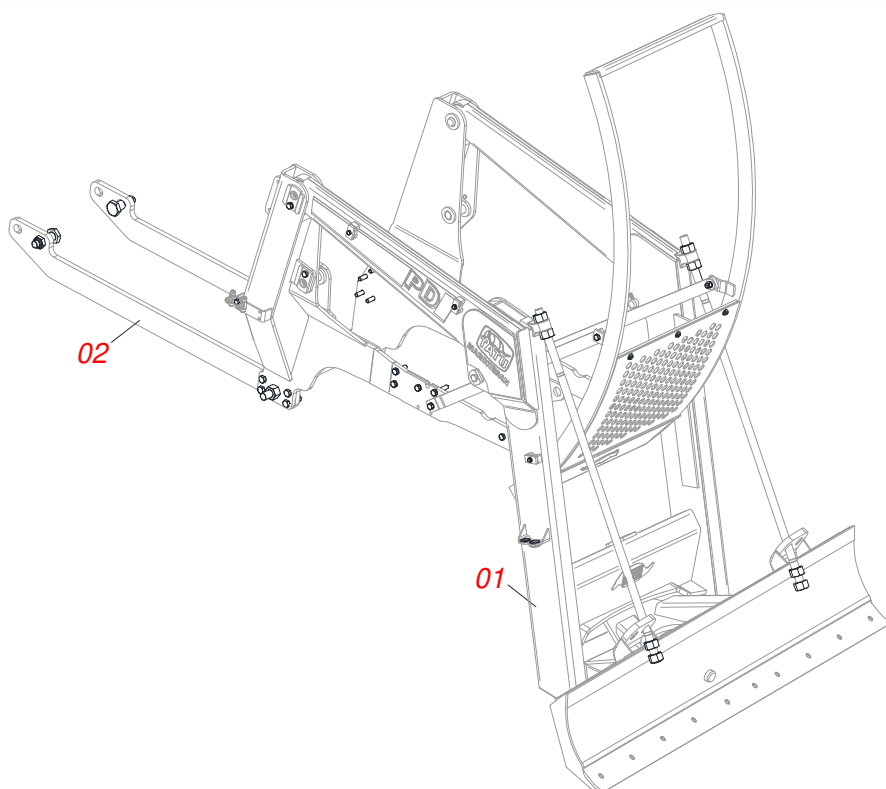

Item	Código	Descrição	Ver Pág.	QT
01	0909099267	SAQUINHO DE PECAS SUPORTE MOVEL E PORTA RASPADOR	15	01
02	0909099268	SAQUINHO DE PECAS CHASSI E GUIA	14	01