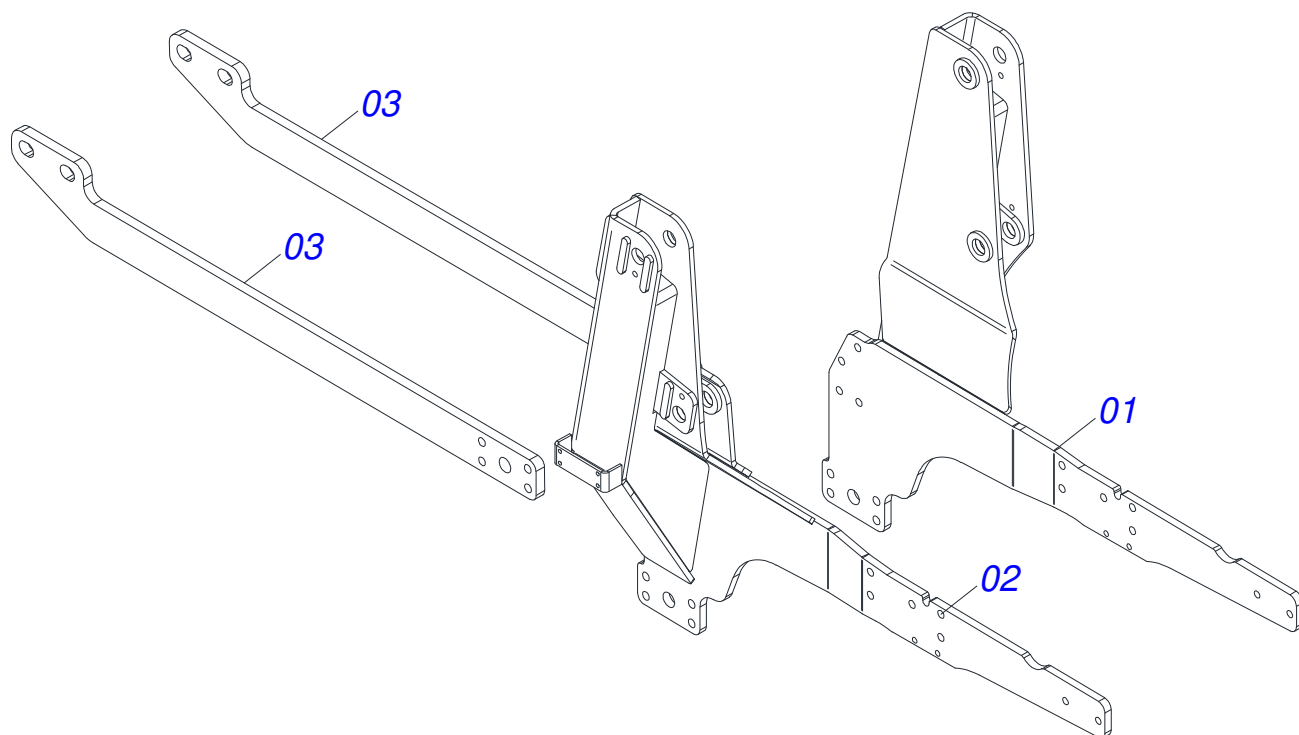

CATÁLOGO DE PEÇAS

PD - PLAINAS DIANTEIRAS

Código:

0501092667

Produto:

PD VTR A850/950 BT SC GAL

Série:

S-0415

Revisão:

00

Data da Revisão:

SETEMBRO/2020

PRODUTOS

Código	Descrição
0106020428	PD VTR A850/950 BT SC GAL G2 S-0415

ATENÇÃO: IMPORTANTE

A Marchesan S.A. reserva o direito de aperfeiçoar e/ou alterar as características técnicas de seus produtos, sem a obrigação de assim proceder com os já comercializados e sem conhecimento prévio da revenda ou do consumidor.

MARCHESAN

INDICE

0106020428	PD VTR A850/950 BT SC GAL G2 S-0415	1
0511049953	SUPORTE MOVEL COMPLETO PD VTR A950	2
0521045652	CONJUNTO CHASSI C/BARRA TRASEIRA	3
0511049956	GUIA SUPT MOV COMP ALTA PDA950 S112	4
0521021629	CAIXA COM COMPONENTES	5
0909099265	COMPONENTES CHASSI E GUIA	6
0909099266	COMPONENTES SUPORTE MOVEL E PORTA RASPADOR	7
0909099264	COMPONENTES SISTEMA HIDRAULICO	8
0501041427	VARAO 1.1/4 NC X 1540 COMPL	9
0501047708	PORTA RASPADOR 2400 S/SAPATA	10
0511057771	CONJUNTO VALVULA SEGURANÇ A R.7/8UNF JOELHO PD/PCA	11
0511058454	CILINDRO HIDRAULICO 44,45X85,72X1009X402 PD VTR A950	12
0511031773	PEÇAS EMBALADAS SAQUINHO	13
0909099268	SAQUINHO DE PECAS CHASSI E GUIA	14
0909099267	SAQUINHO DE PECAS SUPORTE MOVEL E PORTA RASPADOR	15
0501053834	MACHO ENGATE RAPIDO AGRICOLA 1/2 NPT COM TAMPA	16
0501053835	FEMEA ENGATE RAPIDO AGRICOLA 1/2 NPT COM TAMPA	17

Item	Código	Descrição	Ver Pág.	QT
01	0501062637	SUPORTE REGD 5/8 PD 2600		01
02	0521010618	EIXO JUNCAO 37,50 X 220 V 880-4 ZN		01
03	0521010612	EIXO JUNCAO 37,50 X 100 PAM 900 ZN		01
04	0503010010	CONTRAPINO 1/4 X 2.1/2		02
05	0503062270	CONJUNTO ETIQUETA ADESIVA PD 2014		01
06	0503034003	ETIQUETA IDENTIFICAÇÃO ALUMINIO MARCHESAN 61X118		01
07	0503010001	REBITE POP AD 423 3,2 X 5,5		04
08	0503031428	ETIQUETA ADESIVA ATENCAO LER MANUAL		01
09	0503031827	ETIQUETA ADESIVA LUBRIFICACAO E REAPERTO DIARIO		01
10	0521062701	SUPT MOVEL PD VTR A950		01
11	0503034078	ETIQUETA ADESIVA PONTOS PARA ICAMENTO		03