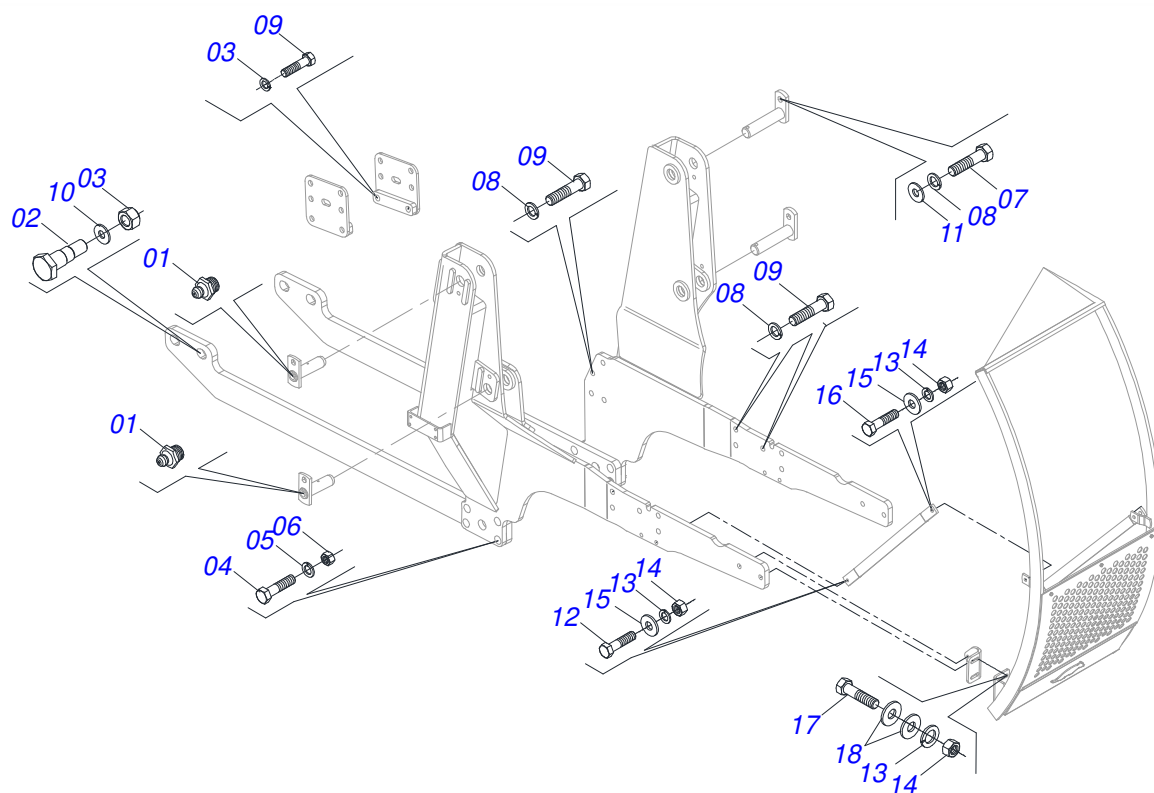

Item	Código	Descrição	Ver Pág.	QT
01	0503010002	GRAXEIRA 1800		10
02	0571019101	PARAF 1.1/4 UNF X 110 PCA-T PLUS 1500 VTR A950		02
03	0503010044	PORCA S. AUTOTRAV C/NYLON 1.1/4 UNF BAIXA G.5 ZN		02
04	0501010500	PARAFUSO 3/4 UNC X 3 CS G.5 ZN		08
05	0503010023	ARRUELA PRESSAO 3/4 ZN 1K01584		08
06	0503010014	PORCA SEXTAVADA 3/4 UNC (PESADA) G.5 ZN		08
07	0503010962	PARAFUSO 5/8 UNC X 1.1/4 C S G.5 ZN		04
08	0503010027	ARRUELA PRESSAO 5/8 ZN 1K01574		28
09	0503011730	PARAF M16 X 2 X 60 C S 10.9 ZN		18
10	0521011132	ARRUELA LISA 32,30 X 60 X 3,00 ZN		02
11	0501012140	ARRUELA LISA 16,50 X 40 X 4,00 ZN		04
12	0503012693	PARAFUSO M16 X 2 X 75 C S 8.8 ZN		02
13	0503010027	ARRUELA PRESSAO 5/8 ZN 1K01574		28
14	0503010013	PORCA SEXTAVADA 5/8 UNC G.5 ZN		10
15	0501010322	ARRUELA LISA 20,50 X 46 X 4,00 ZN		04
16	0501010100	PARAFUSO 5/8 UNC X 2 CS G.5 ZN		06
17	0503010233	PARAFUSO 5/8 UNC X 2.1/2 C S G.5 ZN		06
18	0501012140	ARRUELA LISA 16,50 X 40 X 4,00 ZN		10