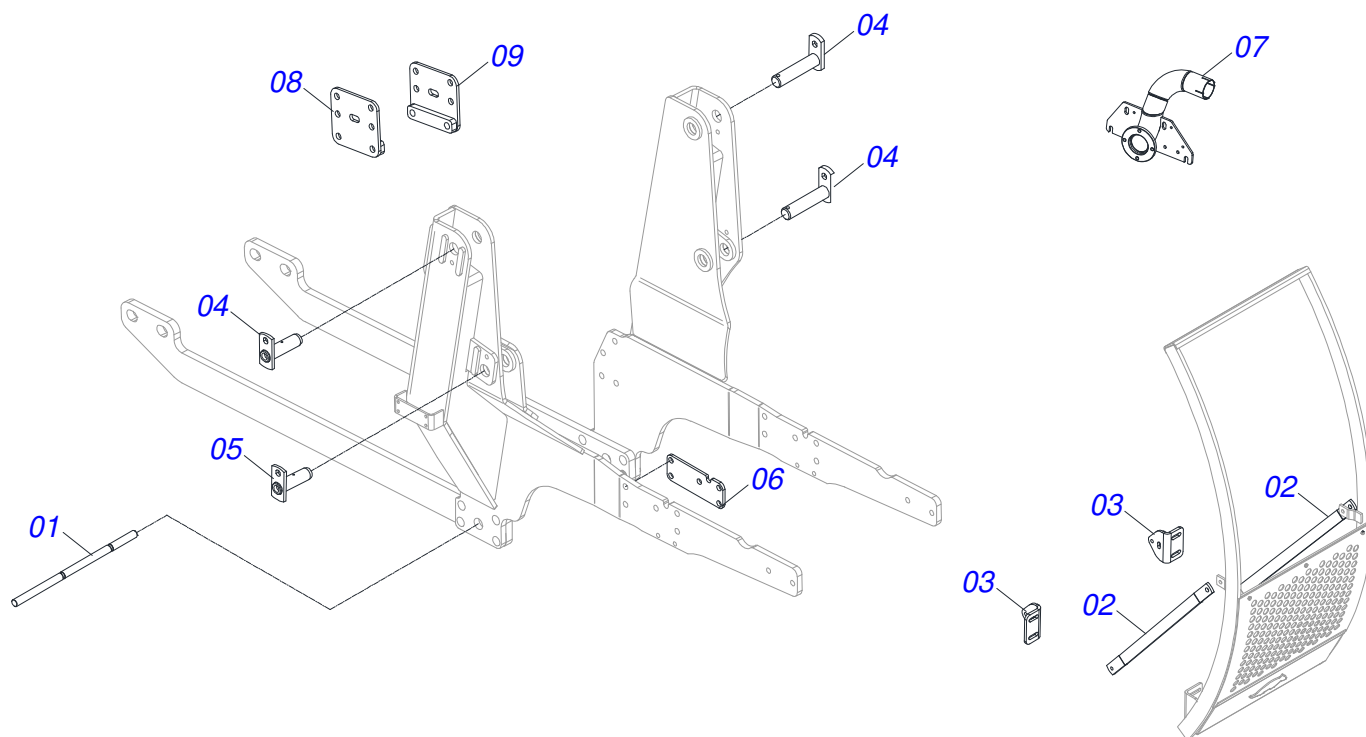

Item	Código	Descrição	Ver Pág.	QT
01	0501014753	VARAO 1.1/4 UNC X 700		01
02	0571010018	MAO FRAN 1120 PD VTR A950		01
03	0571010158	FIX GUIA SUPT MOVEL PD/PCA VTR A950		01
04	0501063751	EIXO ARTIC C/TRAV 37,2X140P/GRAX SA		03
05	0501063960	EIXO ARTIC C/TRAV 37,2X130P/GRAX SA		01
06	0571017227	CALÇO CHASSI PCA VTR A750/850/950		02
07	0521065911	SUPLEMENTO ESCAP. PCA VTR A750/A950		01
08	0521067359	TRAVA CHASSI ESQ PCA-T PLUS 1500 VTR A950		01
09	0521067351	TRAVA CHASSI DIR PCA-T PLUS 1500 VTR A750 A A950		01