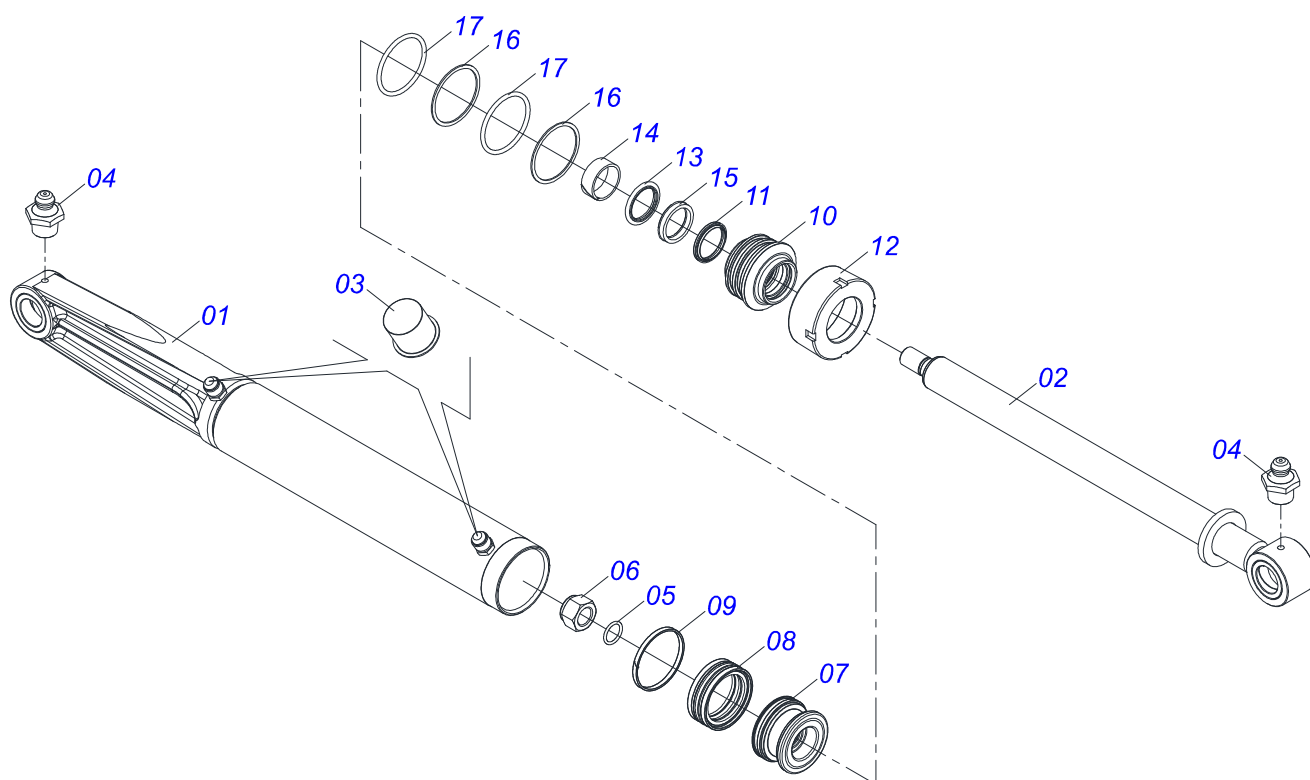

Item	Código	Descrição	Ver Pág.	QT
01	0501014753	VARAO 1.1/4 UNC X 700		02
02	0521063354	EIXO JUNCAO 37,20 X 88 PD		01
03	0521063358	EIXO JUNCAO 37,20 X 161 PD VTR A950		01
04	0502010477	CORPO SUP PRESILHA		03
05	0501063411	SAPATA ESTAB		02

Item	Código	Descrição	Ver Pág.	QT
01	0511057466	JOGO MANG PD VTR A750/950 BTSC S-0415		01
01A	0501081638	MANG 1/2 X 1050 TC-TR		01
01B	0501080919	MANG 1/2 X 1500 TC-TC		01
01C	0501080224	MANG 1/2 X 1750 TR-TR		01
01D	0501080827	MANG 1/2 X 2300 TR-TC		01
01E	0501080076	MANG 1/2 X 2500 TR-TM		02
01F	0501081359	MANG 1/2 X 5500 TM-TM		02
02	0511058454	CILINDRO HIDRAULICO 44,45X85,72X1009X402 PD 12 VTR A950		02
03	0521064869	DISTRIBUIDOR OLEO T 7/8UNF JIC PDNH T7 175		01
04	0511057771	CONJUNTO VALVULA SEGURANÇA R.7/8UNF 11 JOELHO PD/PCA		02

Item	Código	Descrição	Ver Pág.	QT
01	0503018033	JOELHO MACHO JIC 37 X R.7/8 UNF PORCA GIR		01
02	0581014053	ADAPTD 1/2 BSP X 7/8 UNF JIC X 64 GATG		01
03	0503016854	VALV SEG 1/2 BSP 14FPP F294114109		01
04	0503010045	ANEL O RING 2-116 N 3006-9B 1G05420		01
05	0581014052	NIPLE 1/2 BSP X 7/8 UNF JIC X 43 PD/PCA		01
06	0503030387	PLUG CILINDRICO N-004		01