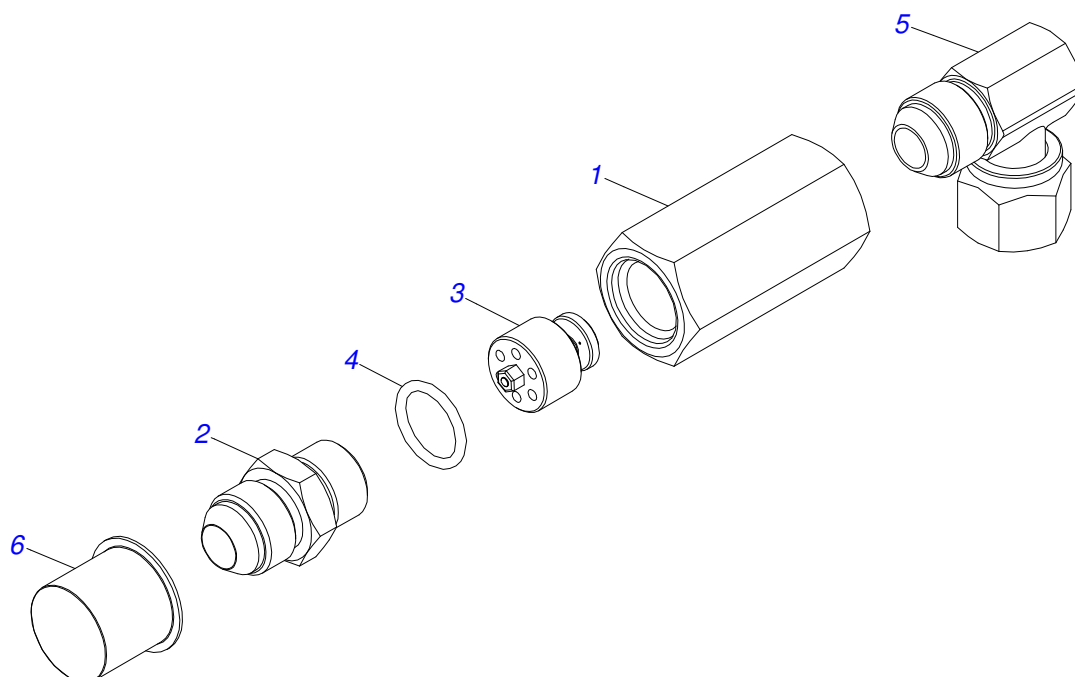

Item	Código	Descrição	Ver Pág.	QT
01	0503018033	JOELHO MACHO JIC 37 X R.7/8 UNF PORCA GIR		01
02	0581014053	ADAPTD 1/2 BSP X 7/8 UNF JIC X 64 GATG		01
03	0503016854	VALV SEG 1/2 BSP 14FPP F294114109		01
04	0503010045	ANEL O RING 2-116 N 3006-9B 1G05420		01
05	0581014052	NIPLE 1/2 BSP X 7/8 UNF JIC X 43 PD/PCA		01
06	0503030387	PLUG CILINDRICO N-004		01