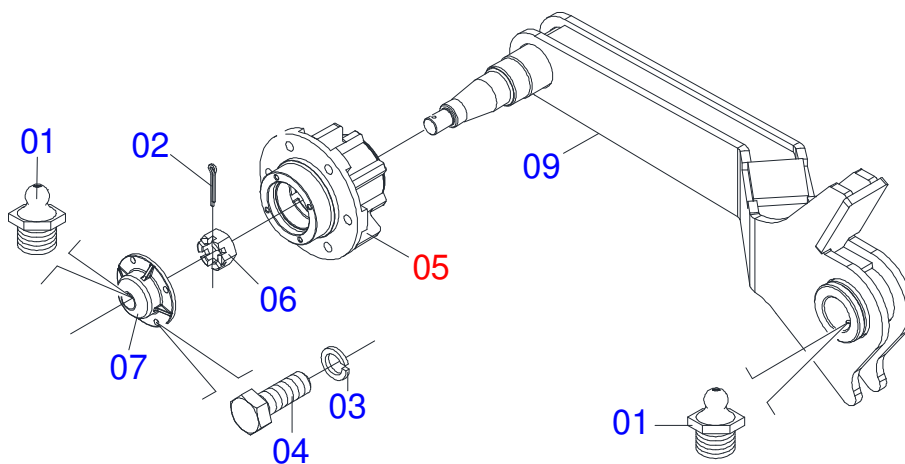

Item	Código	Descrição	Ver Pág.	QT
001	0503010002	GRAXEIRA 1800		02
002	0503010018	CONTRAPINO 5/32 X 1.1/2		01
003	0503011444	ARRUELA PRESSAO 5/16 SA		04
004	0503010358	PARAFUSO 5/16 UNC X 7/8 C S G.5 ZN		04
005	0501051142	CAIXA RODADO COM ROLAMENTO		01
006	0503030009	PORCA CASTELO 1 UNS 14 FPP X 22 ZN		01
007	0502020591	TAMPA PROTETORA		01
008	0501016545	ARRUELA LISA 26 X 50 X 6,30 ZN		01
009	0521064085	ROD ESQ EST/MATIC 300		01