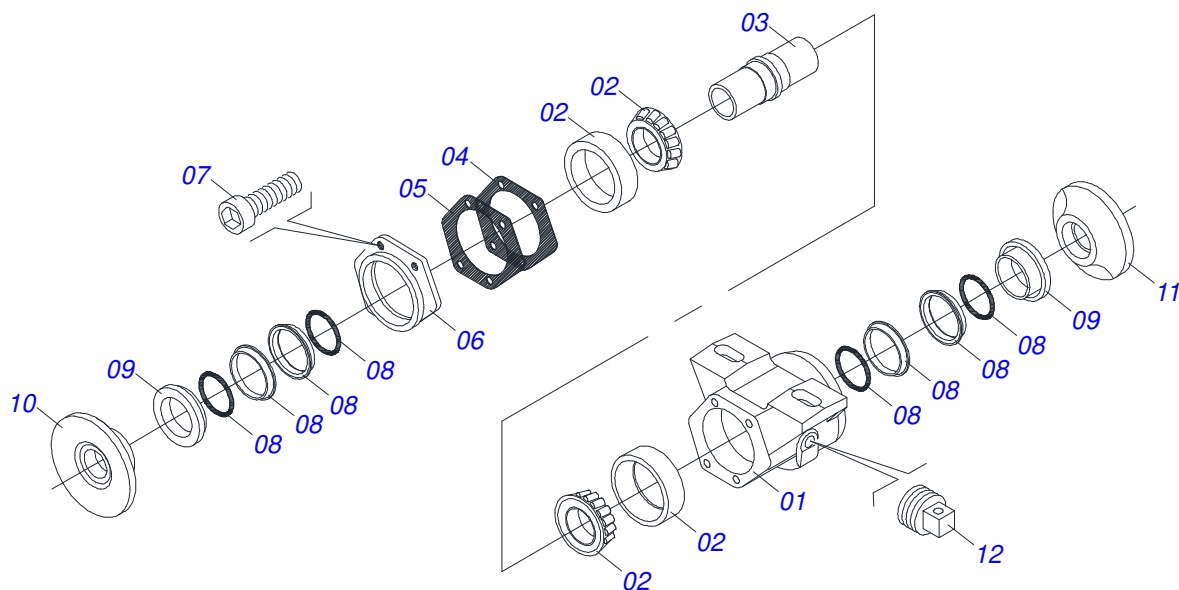

Item	Código	Descrição	Ver Pág.	QT
01	0502010539	CX DM MRO - 182		01
02	0503010111	ROLAMENTO 30210		02
03	0502040218	EIXO		01
04	0503030013	JUNTA VEDACAO 112 X 90,5 X 0,3		02
05	0503030684	JUNTA VEDACAO 112 X 90,5 X 0,1		01
06	0502020424	TAMPA CAIXA MANCAL AGRICOLA DM O-182/192,225		01
07	0503010134	PARAFUSO 3/8 UNC X 1 C C SI 12.9		04
08	0503030026	RETENTOR LP JB-253		02
09	0502010541	PORTA RETENTOR COM BUCHA MRO-182(30210)		02
10	0502010070	ENCOSTO EXTERNO DO DISCO		01
11	0502010071	ENCOSTO INTERNO DO DISCO		01
12	0503010856	BUJAO R 3/8 BSPT		01