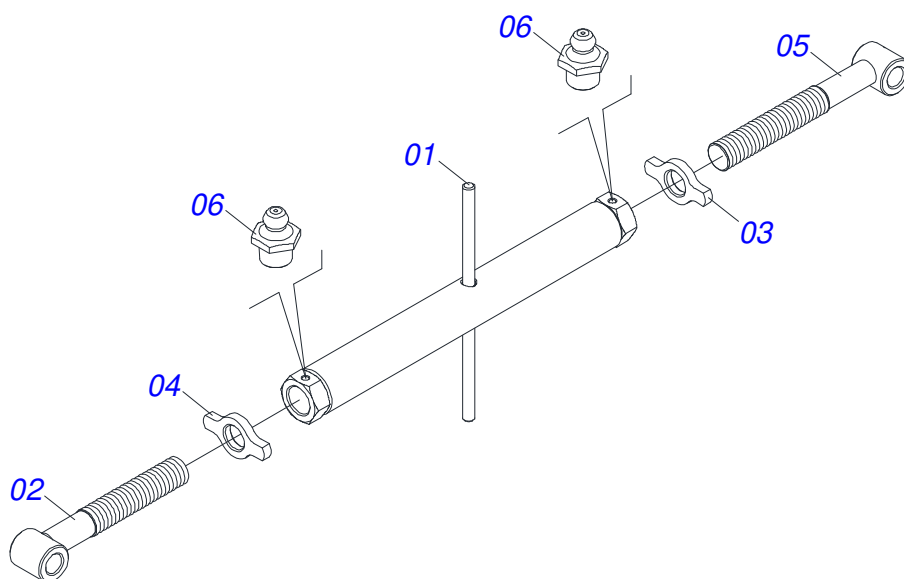

Item	Código	Descrição	Ver Pág.	QT
01	0501068095	PORCA REGULAGEM		01
02	0501068096	EXTENSOR DIREITO		01
03	0541018673	CONTRAPORCA R1.1/2 ESQUERDO		01
04	0541018672	CONTRAPORCA 1.1/2 DIREITO		01
05	0501068097	EXTENSOR ESQUERDO		01
06	0503010002	GRAXEIRA 1800		02