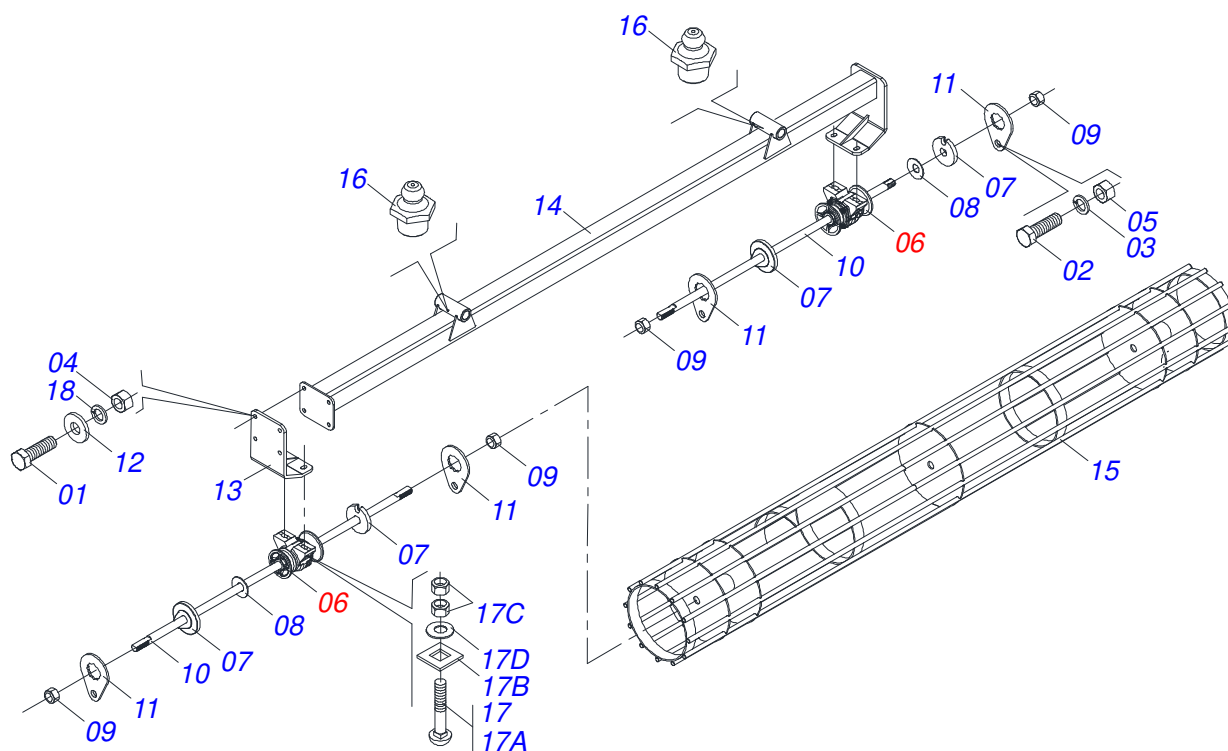

Item	Código	Descrição	Ver Pág.	QT
001	0501010100	PARAFUSO 5/8 UNC X 2 CS G.5 ZN		04
002	0501010161	PARAFUSO 1/2 UNC X 1.1/4 C S G.2 ZN		04
003	0503011440	ARRUELA PRESSAO 1/2 SA		04
004	0503010013	PORCA SEXTAVADA 5/8 UNC G.5 ZN		04
005	0503010060	PORCA SEXTAVADA 1/2 UNC G.5 ZN		04
006	0501042180	MANCAL AGRICOLA DUROMARK OL 192,5 1.1/4 IT	10	02
007	1902010835	TRAVA EIXO EXTERNO 1.1/4 EXTERNA		04
008	0531018575	ARRUELA CONCAVA 33,50 X 140 X 4,75		02
009	0501010087	PORCA 1.1/4 UNC SEXTAVADA 2 ZN		04
010	0501010752	EIXO 1.1/4 X 500		02
011	0501010455	TRAVA PORCA		04
012	0501012140	ARRUELA LISA 16,50 X 40 X 4,00 ZN		04
013	0521062673	SAPATA MOVEL DE FIXAÇÃO ROLO		01
014	0521064116	SUPT ROLO DEST 2715 EST/MATIC 300		01
015	0521064115	ROLO DEST 2715 EST/MATIC 300 9		01
016	0503010002	GRAXEIRA 1800		02
017	0501058802	CONJUNTO PECAS IMPLEMENTO 5/8 UNC X 2.3/4 CAPQ		04
017A	0503015154	PARAFUSO 5/8 UNC X 2.3/4 CAPQ G.5 ZN		01
017B	0501010947	TRAVA PARAFUSO 5/8		01
017C	0503010013	PORCA SEXTAVADA 5/8 UNC G.5 ZN		02
017D	0501012140	ARRUELA LISA 16,50 X 40 X 4,00 ZN		01
018	0503010027	ARRUELA PRESSAO 5/8 ZN 1K01574		04