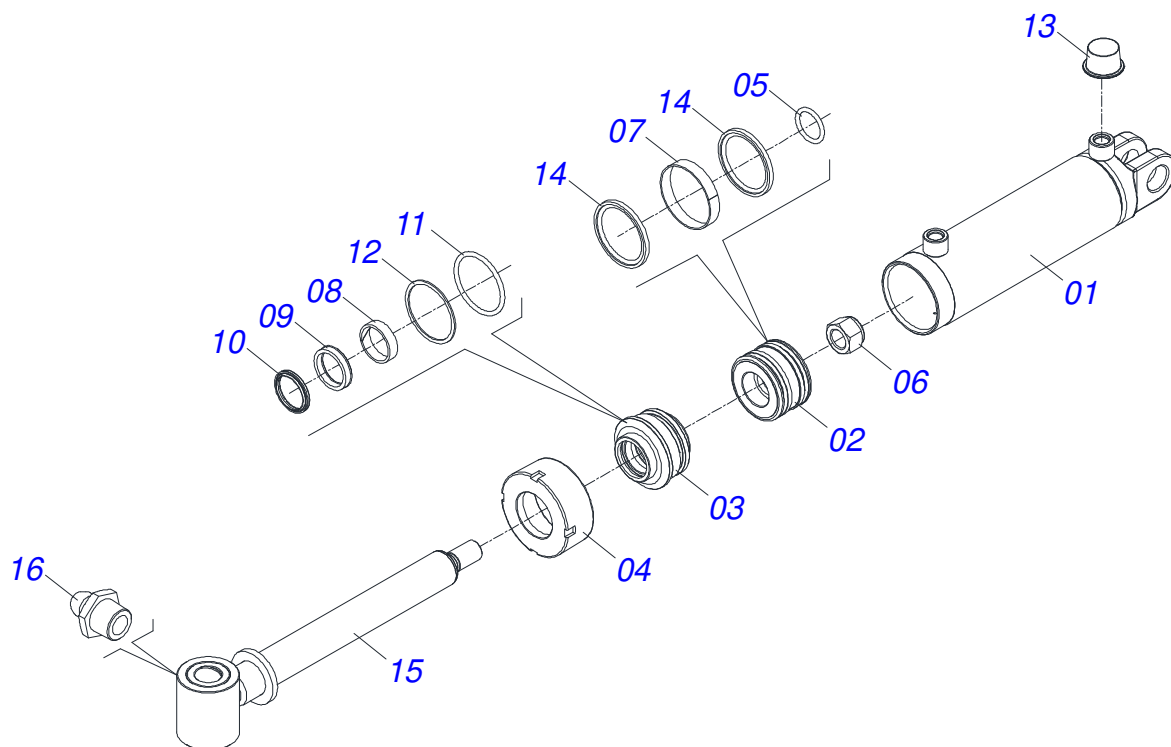

Item	Código	Descrição	Ver Pág.	QT
01	0511068372	CAMISA 85,72 X 203 BP GTLD-F		01
02	0502011847	EMBOLO 44,45 X 85,72 BP		01
03	0502010781	SUPORTE ANEIS 44,45 X 85,72		01
04	0502010993	TAMPA MOVEL 85,72		01
05	0503010042	ANEL O RING 2-214 N 3006-9B 1G05116		01
06	0503010063	PORCA SEXTAVADO AUTOTRAVANTE COM NYLON 1 UNS ALTA G.5 ZN		01
07	0503010948	ANEL G.E. 3.3/8X2X1/2 W4-3346-590 PK		01
08	0503010949	ANEL G.I. 1.3/4X3X1/2 W2-2000-500 PK		01
09	0503010990	GAXETA 1870-1750-375-B		01
10	0503010761	ANEL RASPADOR		01
11	0503010976	ANEL O RING 2-336 N 3006-9B 1G85119		01
12	0503011060	ANEL BACK-UP 8-336 1G31106		01
13	0503030384	PLUG CON N-001		02
14	0503012509	GAXETA OE 085705200211D-BR		02
15	0521063254	EXTENSOR 44,45 X 450 EST/MATIC 300		01
16	0503010002	GRAXEIRA 1800		01
17	0501035169	JOGO DE REPARO DE CILINDRO 44,45 X 85,72		01