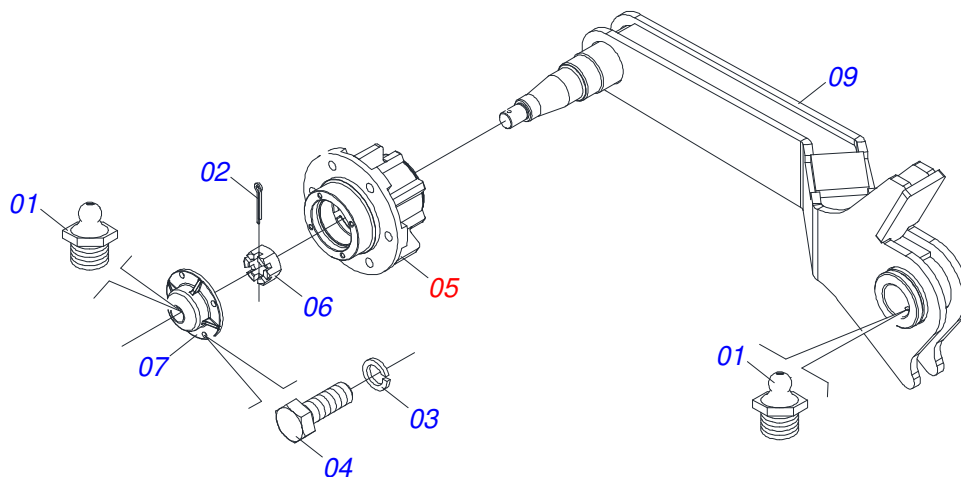

Item	Código	Descrição	Ver Pág.	QT
001	0503010002	GRAXEIRA 1800		02
002	0503010018	CONTRAPINO 5/32 X 1.1/2		01
003	0503011444	ARRUELA PRESSAO 5/16 SA		04
004	0503010358	PARAFUSO 5/16 UNC X 7/8 C S G.5 ZN		04
005	0501051142	CAIXA RODADO COM ROLAMENTO		01
006	0503030009	PORCA CASTELO 1 UNS 14 FPP X 22 ZN		01
007	0502020591	TAMPA PROTETORA		01
008	0501016545	ARRUELA LISA 26 X 50 X 6,30 ZN		01
009	0521064084	ROD DIR EST/MATIC 300		01