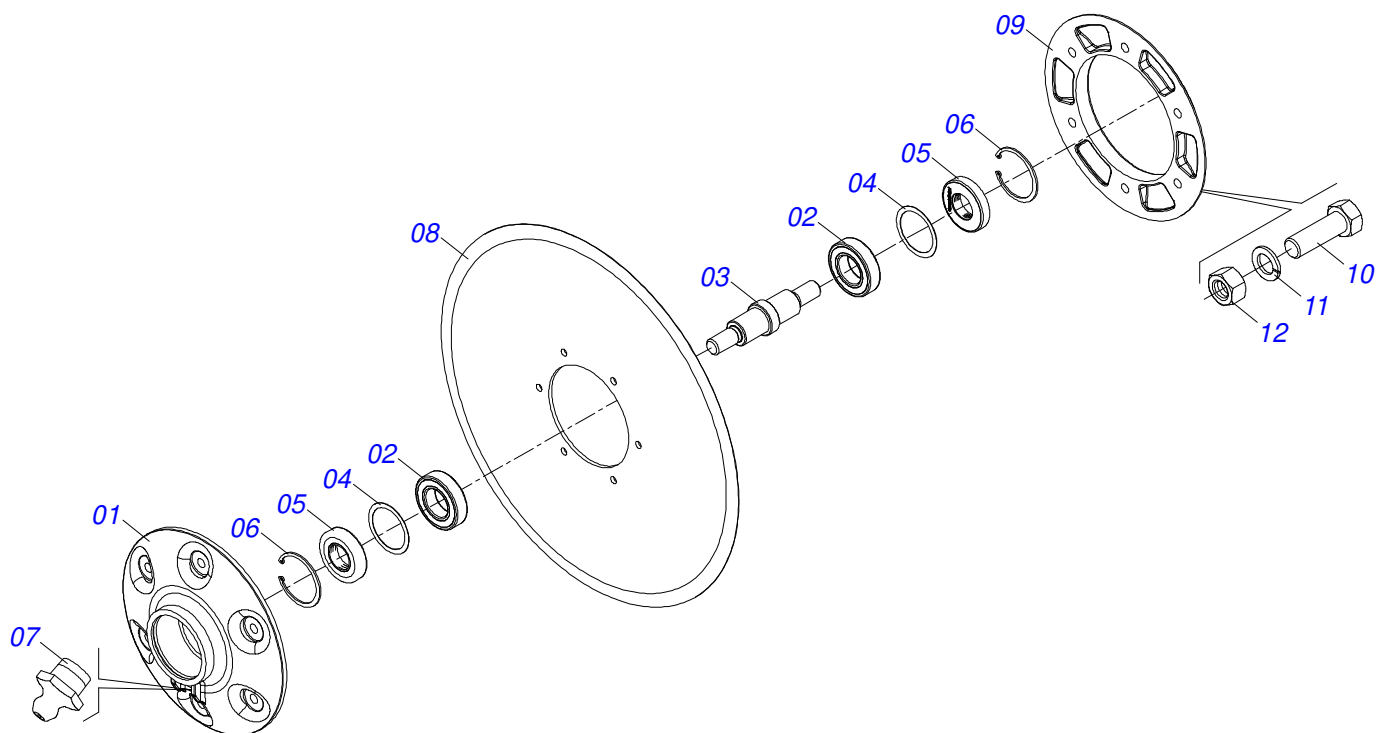

Item	Código	Descrição	Ver Pág.	QT
01	0502011562	CAIXA DC		01
02	0503010276	ROLAMENTO 6206		02
03	0521013610	EIXO CUBO DC		01
04	0503030832	ARRUELA LISA 50 X 61,50 X 0,50 ZN		02
05	0503012417	RETENTOR 05175-GY		02
06	0503011800	ANEL RETENTOR PARA FURO 502062		02
07	0503010691	GRAXEIRA 1/4 NF		01
08	0603026013	DPL18X4,5 AFD FR123+6FR D476 TATU		01
09	0502020641	FLANGE DISCO CORTE		01
10	0503010371	PARAFUSO 5/16 UNC X 1 C S G.5 ZN		06
11	0503011444	ARRUELA PRESSAO 5/16 SA		06
12	0503010337	PORCA SEXTAVADA 5/16 UNC G.5 ZN		06