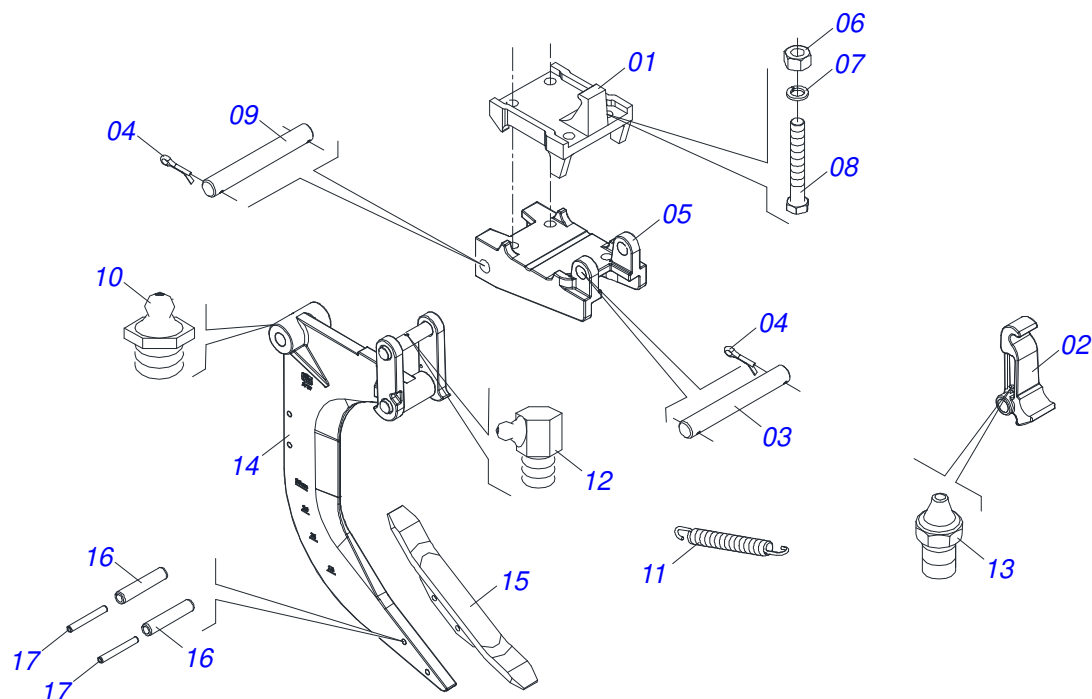

Item	Código	Descrição	Ver Pág.	QT
001	0502011861	BASE SUP FIXACAO AST/MATIC S-0300		01
002	0502011864	DESARME AST/MATIC E450 S-0300		01
003	0521017724	EIXO JUNCAO 25,4 X 158		01
004	0503010571	CONTRAPINO 1/4 X 1.1/2		04
005	0502011863	BASE FIXACAO INF AST/MATIC S-0300		01
006	0503010014	PORCA SEXTAVADA 3/4 UNC (PESADA) G.5 ZN		04
007	0503011442	ARRUELA PRESSAO 3/4 SA		04
008	0503012729	PARAF 3/4 UNC X 6.3/4 C S G.7 ZN		04
009	0521017725	EIXO JUNCAO 25,4 X 188		01
010	0503010002	GRAXEIRA 1800		01
011	0503031574	MOLA TRAÇÃO 175 X 20 X 3,8		01
012	0503010004	GRAXEIRA 1890 3/8 (1/8 BSP)		02
013	0503010691	GRAXEIRA 1/4 NF		01
014	0521063902	HASTE C/CORPO DESARME EST/MATIC300		01
015	0521063903	PICAO SUBS 16 X 2 X 5/8 C/PLACA		01
016	0503011265	PINO ELAST 701219 10 X 50 1G22259		02
017	0503010775	PINO ELASTICO 701166 6 X 50		02