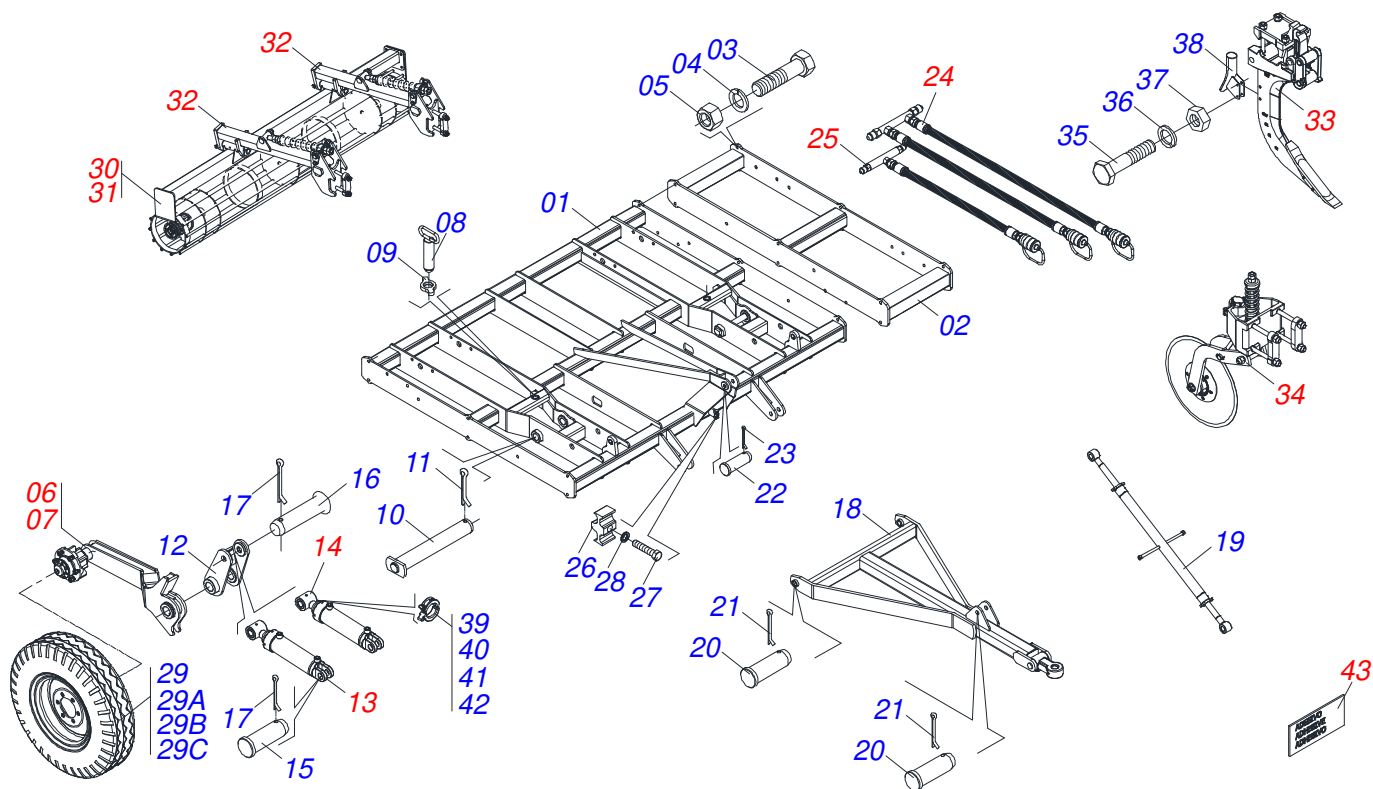

# INDICE

0909098772	CHASSI COMPLETO	.....	1
0511053317	RODADO DIREITO COMPLETO	.....	2
0511053318	RODADO ESQUERDO COMPLETO	.....	3
0521040391	CILINDRO HIDRAULICO 53,98 X 101,6 X 515 X 203	.....	4
0521040915	CILINDRO HIDRAULICO 44,45 X 85,7 X 515 X 203	.....	5
0501047356	ESTABILIZADOR COMPLETO	.....	6
0521042209	ROLO DEST 2750 COMPL EST/MATIC300 9	.....	7
0521042210	ROLO DEST 3315 COMPL EST/MATIC 300	.....	8
0511051871	BRACO ROLO DESTORRADOR SEMI MONTADO 25L	.....	9
0501042180	MANCAL AGRICOLA DUROMARK OL 192,5 1.1/4 IT	.....	10
0521041963	HASTE COM DESARME AUTOMATICO SEM MOLA	.....	11
0521042014	DISCO CORTE COMPL EST/MATIC 300	.....	12
0501052139	DISCO CORTE COMPLETO DPL18	.....	13
0909094671	CIRCUITO HIDRÁULICO - 09-11-13-15	.....	14
0909098807	CIRCUITO HIDRAULICO 15 H RD DUPLO	.....	15
0909098809	CONJUNTO DE ADESIVOS	.....	16
0501053421	MOTOR HIDRAULICO COM VALVULA COMPLETO	.....	17
0501053834	MACHO ENGATE RAPIDO 1/2 NPT	.....	18