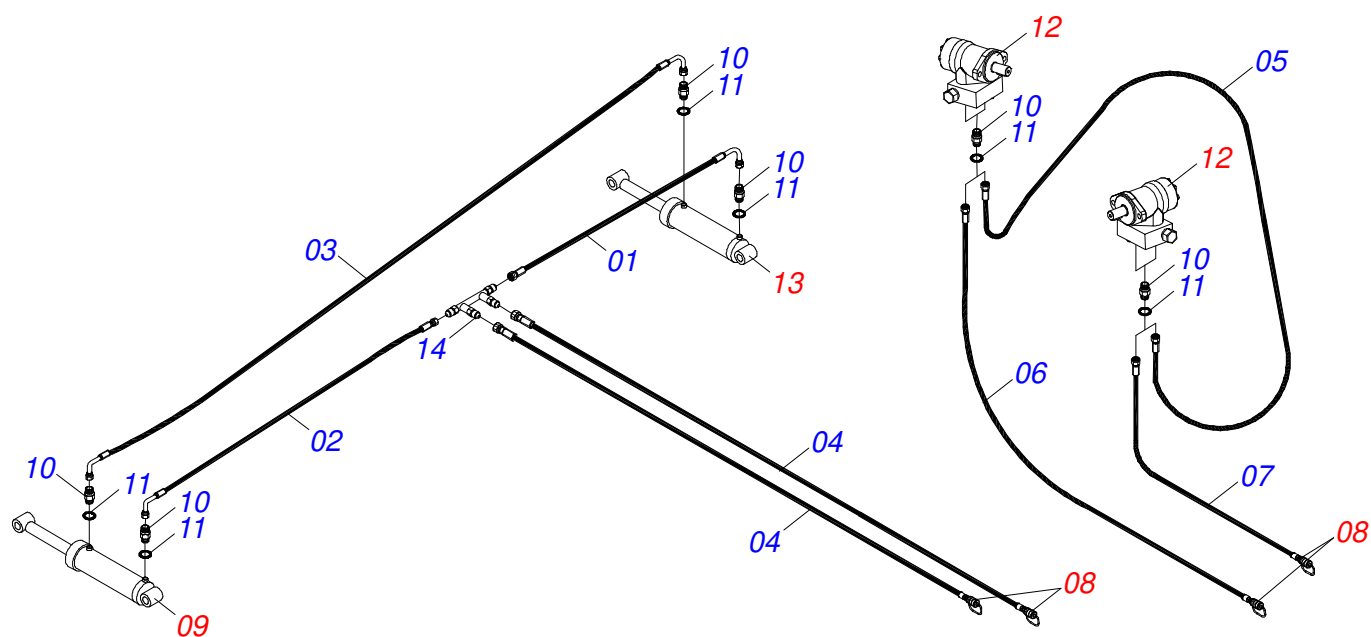

Item	Código	Descrição	Ver Pág.	QT
001	0502011861	BASE SUP FIXACAO AST/MATIC S-0300		01
002	0502011864	DESARME AST/MATIC E450 S-0300		01
003	0521017724	EIXO JUNCAO 25,4 X 158		01
004	0503010571	CONTRAPINO 1/4 X 1.1/2		04
005	0502011863	BASE FIXACAO INF AST/MATIC S-0300		01
006	0503010014	PORCA SEXTAVADA 3/4 UNC (PESADA) G.5 ZN		04
007	0503011442	ARRUELA PRESSAO 3/4 SA		04
008	0503012729	PARAF 3/4 UNC X 6.3/4 C S G.7 ZN		04
009	0521017725	EIXO JUNCAO 25,4 X 188		01
010	0503010002	GRAXEIRA 1800		01
011	0503031574	MOLA TRAÇÃO 175 X 20 X 3,8		01
012	0503010004	GRAXEIRA 1890 3/8 (1/8 BSP)		02
013	0503010691	GRAXEIRA 1/4 NF		01
014	0521063902	HASTE C/CORPO DESARME EST/MATIC300		01
015	0521063903	PICAO SUBS 16 X 2 X 5/8 C/PLACA		01
016	0503011265	PINO ELAST 701219 10 X 50 1G22259		02
017	0503010775	PINO ELASTICO 701166 6 X 50		02

Item	Código	Descrição	Ver Pág.	09/11/13/15
01	0501080436	MANGUEIRA 3/8 X 1600 TR-TC		01 01 01 01
02	0501080348	MANGUEIRA 3/8 X 1200 TR-TC		01 01 01 01
03	0501080746	MANG 3/8 X 2700 TC-TC		01 01 01 01
04	0501080384	MANGUEIRA 3/8 X 3000 TR-TM		02 02 02 02
05	0501081686	MANG 1/2 X 5000 TR-TR		00 00 00 01
06	0501081909	MANGUEIRA 1/2 X 8500 TR-TM		00 00 00 01
07	0501081911	MANGUEIRA 1/2 X 7500 TR-TM		00 00 00 01
08	0501053834	MACHO ENGATE RAPIDO 1/2 NPT	18	02 02 02 04
09	0521040915	CILINDRO HIDRAULICO 44,45 X 85,7 X 515 X 203	5	02 02 02 02
10	0501010617	NIPLE 3/4 NF X 3/4 NF SEXTAVADO 7/8 X 44		04 04 04 04
11	0503010190	ANEL O RING 2-114 N 3006-9B		08 08 08 10
12	0501053421	MOTOR HIDRAULICO COM VALVULA COMPLETO	17	00 00 00 02
13	0521040391	CILINDRO HIDRAULICO 53,98 X 101,6 X 515 X 203	4	02 02 02 02
14	0501068088	DISTRIBUIDOR DE OLEO		01 01 01 01