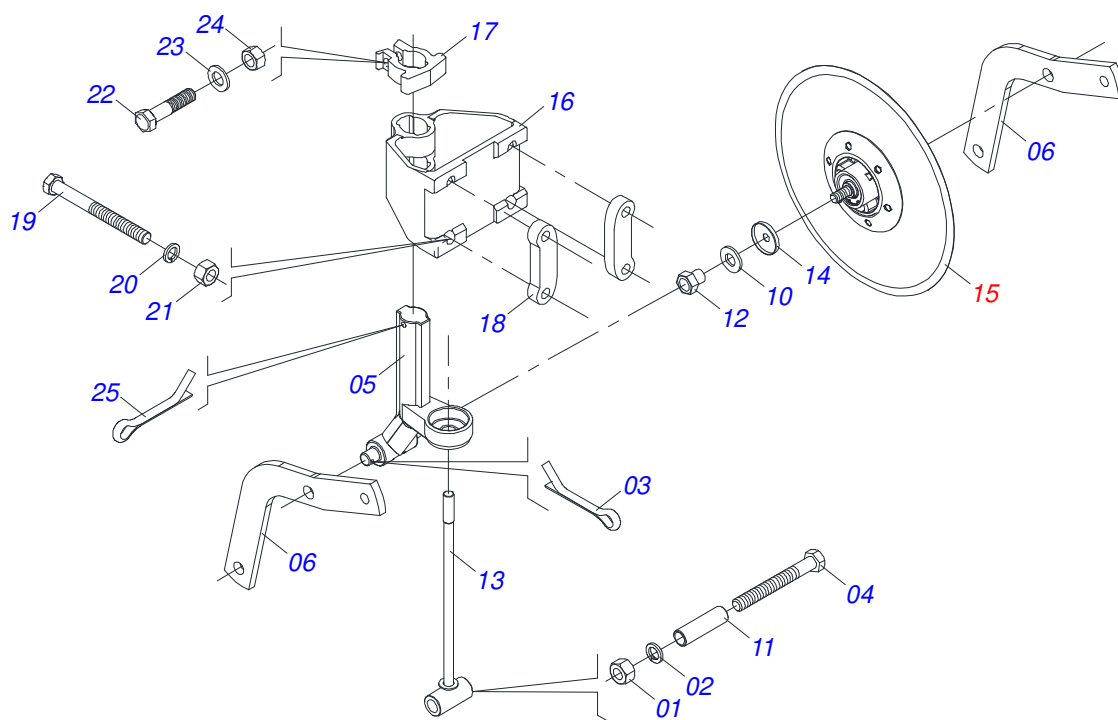

Item	Código	Descrição	Ver Pág.	QT
01	0503010014	PORCA SEXTAVADA 3/4 UNC (PESADA) G.5 ZN		03
02	0503011442	ARRUELA PRESSAO 3/4 SA		01
03	0503010571	CONTRAPINO 1/4 X 1.1/2		02
04	0503011198	PARAFUSO 3/4 UNC X 6 CS G.5 ZN		01
05	0502012025	SUPORTE DISCO CORTE		01
06	0521019800	BRACO DISCO CORTE AST/MATIC E		02
07	0511061576	GUIA MOLA 220		01
08	0503031679	MOLA COMPRESSÃO 63X348X9,53		01
09	0502020393	APOIO SUPERIOR MOLA		01
10	0511015346	ARRUELA LISA 26 X 41,50 X 1,50 ZN		02
11	0521010452	LUVA 19,5 X 25 X 86,30/86,00		01
12	0521013510	PORCA R3/4UNC EIXO DC		02
13	0511060915	VARAO MOLA 450		01
14	0521015376	PORTA PO		02
15	0501052139	DISCO CORTE COMPLETO DPL18	13	01
16	0502012026	SUPORTE FIXAÇÃO DO DISCO CORTE		01
17	0502012024	LUVA FIXADORA SUPORTE DISCO CORTE		01
18	0571011609	PLACA FIXAÇÃO DISCO CORTE		02
19	0503014744	PARAFUSO 3/4 UNF X 7.1/2 C S G.7 ZN		04
20	0503010023	ARRUELA PRESSAO 3/4 ZN		04
21	0503010335	PORCA S. 3/4 UNF (PESADA) G.5 ZN		04
22	0503013184	PARAFUSO 5/8 UNF X 2.3/4 C S G.8 ZN		01
23	0501011299	ARRUELA LISA 17,50 X 32 X 3,00 ZN		01
24	0503010129	PORCA 5/8 NF ZN		01
25	0503010534	CONTRAPINO 3/8 X 2.1/2 ZN		01