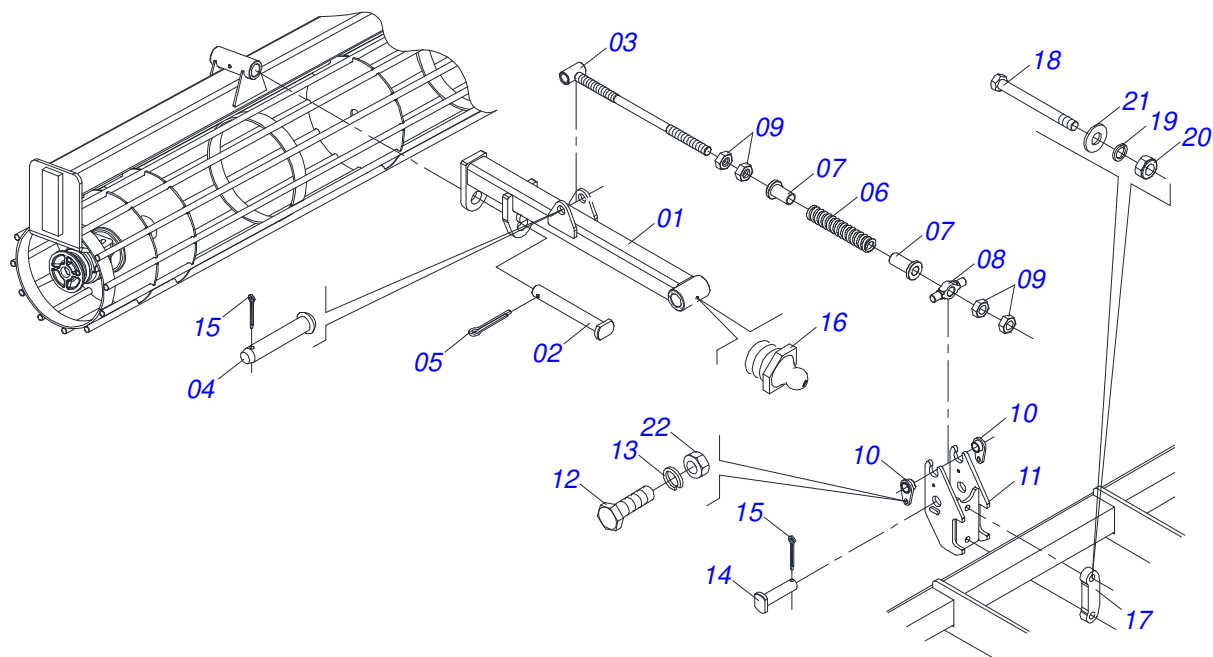

Item	Código	Descrição	Ver Pág.	QT
00	0511051871	BRACO ROLO DESTORRADOR SEMI MONTADO 25L	9	01
01	0521063139	BRACO ROLO DESTORRADOR STAC 25L		01
02	0521010808	EIXO JUNCAO 37,50 X 138 GASPCR ZN		01
03	0521063150	VARAO MOLA R.1"UNC X 520 STAC 25L		01
04	0521010578	EIXO JUNCAO 25 X 110 FURO 95 ZN		01
05	0503010523	CONTRAPINO 1/4 X 2 1G13201		01
06	0503031575	MOLA COMPRESSAO		01
07	0571011377	LUVA GUIA MOLA STAC 25L		02
08	0571011378	MUNHAO ARTIC VARAO MOLA STAC 25L		01
09	0501010059	PORCA SEXTAVADA 1 UNC (PESADA) G.5 ZN		04
10	0521063151	TRAVA MUNHAO ARTIC VARAO MOLA STAC		02
11	0521063134	FIXACAO ROLO DESTORRADOR STAC 25L		01
12	0503010920	PARAFUSO 1/2 UNC X 1.1/2 C S G.5 ZN		02
13	0503010019	ARRUELA PRESSAO 1/2 ZN		02
14	0521062685	EIXO ARTICULACAO 38,1 X 215		01
15	0503012267	CONTRAPINO 5/16 X 3 1G13142		02
16	0503010002	GRAXEIRA 1800		01
17	0571011609	PLACA FIXAÇÃO DISCO CORTE		01
18	0503014744	PARAFUSO 3/4 UNF X 7.1/2 C S G.7 ZN		02
19	0503010023	ARRUELA PRESSAO 3/4 ZN		02
20	0503010335	PORCA S. 3/4 UNF (PESADA) G.5 ZN		02
21	0511019685	ARRUELA LISA 38,50 X 60 X 1,90 ZN		02
22	0503010060	PORCA SEXTAVADA 1/2 UNC G.5 ZN		02