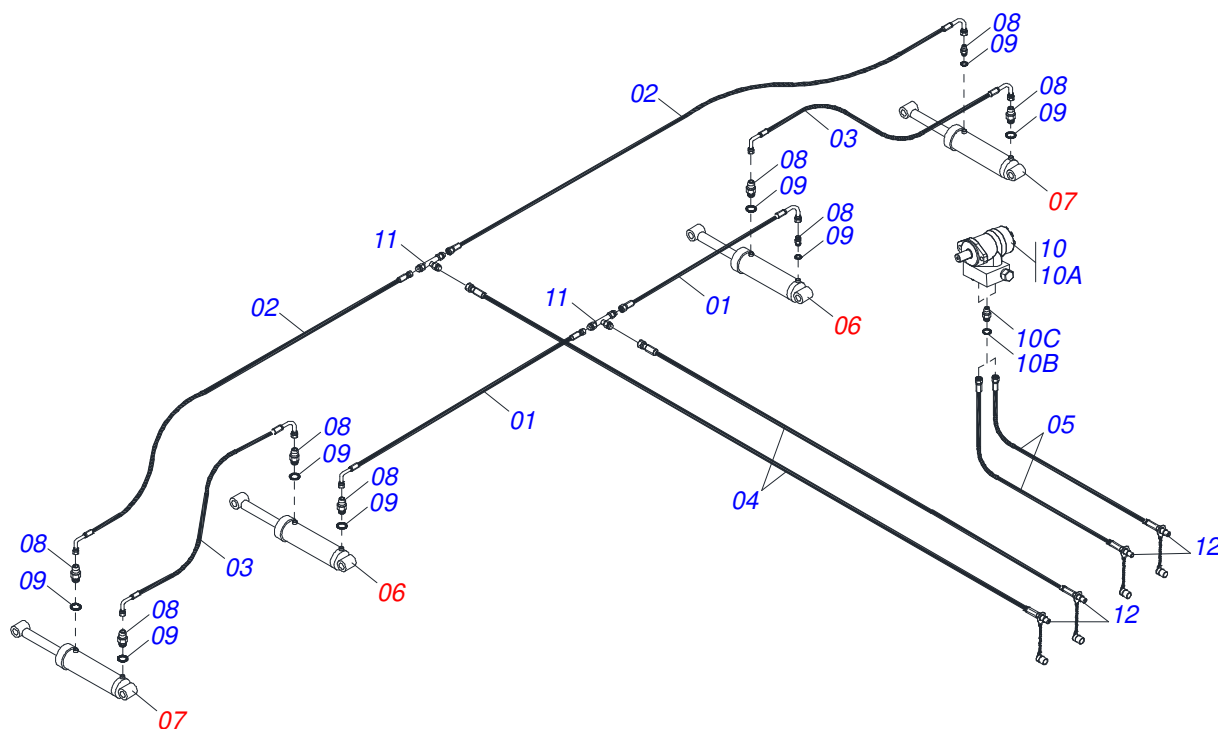

Item	Código	Descrição	Ver Pág.	QT
01	0503010014	PORCA SEXTAVADA 3/4 UNC (PESADA) G.5 ZN		03
02	0503011442	ARRUELA PRESSAO 3/4 SA		01
03	0503010571	CONTRAPINO 1/4 X 1.1/2		02
04	0503011198	PARAFUSO 3/4 UNC X 6 CS G.5 ZN		01
05	0502012025	SUPORTE DISCO CORTE		01
06	0521019800	BRACO DISCO CORTE AST/MATIC E		02
07	0511061576	GUIA MOLA 220		01
08	0503031679	MOLA COMPRESSÃO 63X348X9,53		01
09	0502020393	APOIO SUPERIOR MOLA		01
10	0511015346	ARRUELA LISA 26 X 41,50 X 1,50 ZN		02
11	0521010452	LUVA 19,5 X 25 X 86,30/86,00		01
12	0521013510	PORCA R3/4UNC EIXO DC		02
13	0511060915	VARAO MOLA 450		01
14	0521015376	PORTA PO		02
15	0501052139	DISCO CORTE COMPLETO DPL18	13	01
16	0502012026	SUPORTE FIXAÇÃO DO DISCO CORTE		01
17	0502012024	LUVA FIXADORA SUPORTE DISCO CORTE		01
18	0571011609	PLACA FIXAÇÃO DISCO CORTE		02
19	0503014744	PARAFUSO 3/4 UNF X 7.1/2 C S G.7 ZN		04
20	0503010023	ARRUELA PRESSAO 3/4 ZN		04
21	0503010335	PORCA S. 3/4 UNF (PESADA) G.5 ZN		04
22	0503013184	PARAFUSO 5/8 UNF X 2.3/4 C S G.8 ZN		01
23	0501011299	ARRUELA LISA 17,50 X 32 X 3,00 ZN		01
24	0503010129	PORCA 5/8 NF ZN		01
25	0503010534	CONTRAPINO 3/8 X 2.1/2 ZN		01

Item	Código	Descrição	Ver Pág.	09/11/13/15
01	0501080436	MANGUEIRA 3/8 X 1600 TR-TC		01 01 01 01
02	0501080348	MANGUEIRA 3/8 X 1200 TR-TC		01 01 01 01
03	0501080746	MANG 3/8 X 2700 TC-TC		01 01 01 01
04	0501080384	MANGUEIRA 3/8 X 3000 TR-TM		02 02 02 02
05	0501081686	MANG 1/2 X 5000 TR-TR		00 00 00 01
06	0501081909	MANGUEIRA 1/2 X 8500 TR-TM		00 00 00 01
07	0501081911	MANGUEIRA 1/2 X 7500 TR-TM		00 00 00 01
08	0501053834	MACHO ENGATE RAPIDO 1/2 NPT	18	02 02 02 04
09	0521040915	CILINDRO HIDRAULICO 44,45 X 85,7 X 515 X 203	5	02 02 02 02
10	0501010617	NIPLE 3/4 NF X 3/4 NF SEXTAVADO 7/8 X 44		04 04 04 04
11	0503010190	ANEL O RING 2-114 N 3006-9B		08 08 08 10
12	0501053421	MOTOR HIDRAULICO COM VALVULA COMPLETO	17	00 00 00 02
13	0521040391	CILINDRO HIDRAULICO 53,98 X 101,6 X 515 X 203	4	02 02 02 02
14	0501068088	DISTRIBUIDOR DE OLEO		01 01 01 01