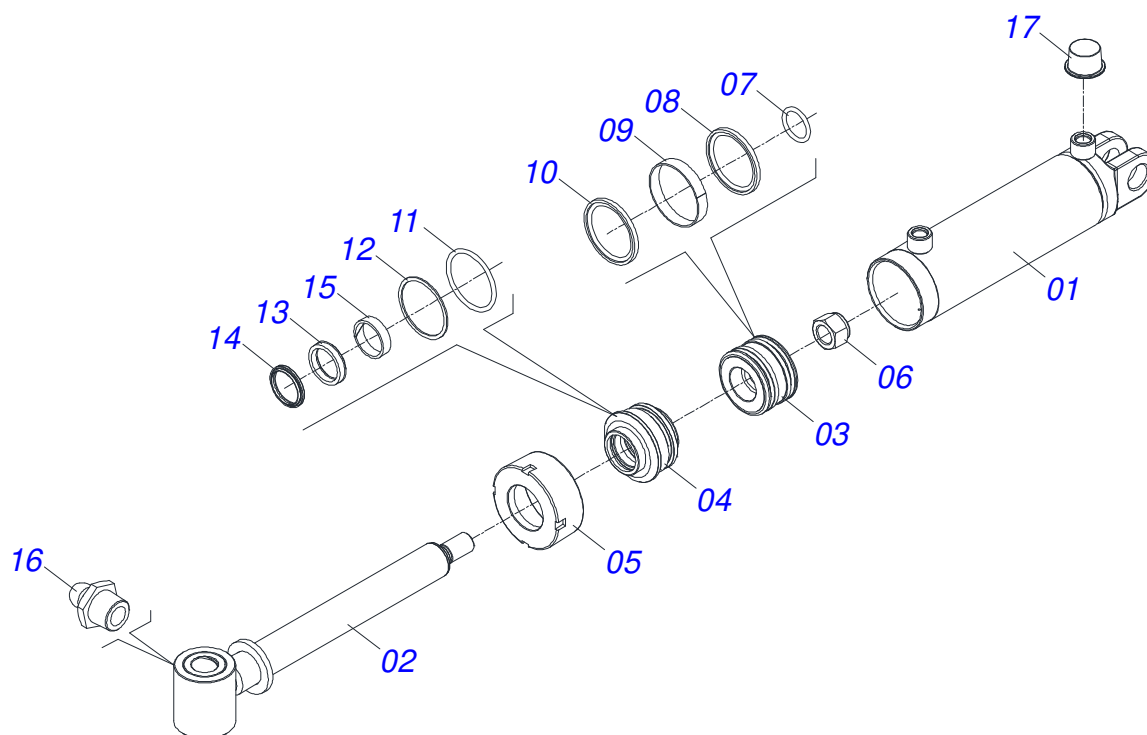

Item	Código	Descrição	Ver Pág.	QT
01	0511068373	CAMISA 101,6 X 203 BP GTLD-F		01
02	0521062882	EXTENSOR 53,98 X 448 SNC2		01
03	0502011249	EMBOLO 53,98 X 101,60 PDC		01
04	0502011250	SUPORTE ANEIS 53,98 X 101,6		01
05	0502010017	TAMPA MOVEL 101,6		01
06	0503010817	PORCA SEXTAVADA AUTOTRAVANTE COM NYLON 1.1/4 UNF ALTA G.5 ZN		01
07	0503010345	ANEL O RING 2-218 N 3006-9B 1G04609		01
08	0503012725	GAXETA OE 101605020211D-BR 1G17605		01
09	0503010994	ANEL G.E.4 X 3 X 1/2 W2-4000-500 PK		01
10	0503010043	GAXETA 3750-3250 B		01
11	0503010338	ANEL O RING 2-342 N 3006-9B		01
12	0503011061	ANEL BACK-UP 8-342		01
13	0503010319	ANEL RASPADOR D-2125		01
14	0503010314	GAXETA 2500-2125-375-B		01
15	0503010973	ANEL G.E.2.1/2X3X1/2 W2-2500-500 PK		01
16	0503010002	GRAXEIRA 1800		01
17	0503030384	PLUG CON N-001		02
18	0511031218	JOGO DE REPARO DE CILINDRO 53,98 X 101,6		01