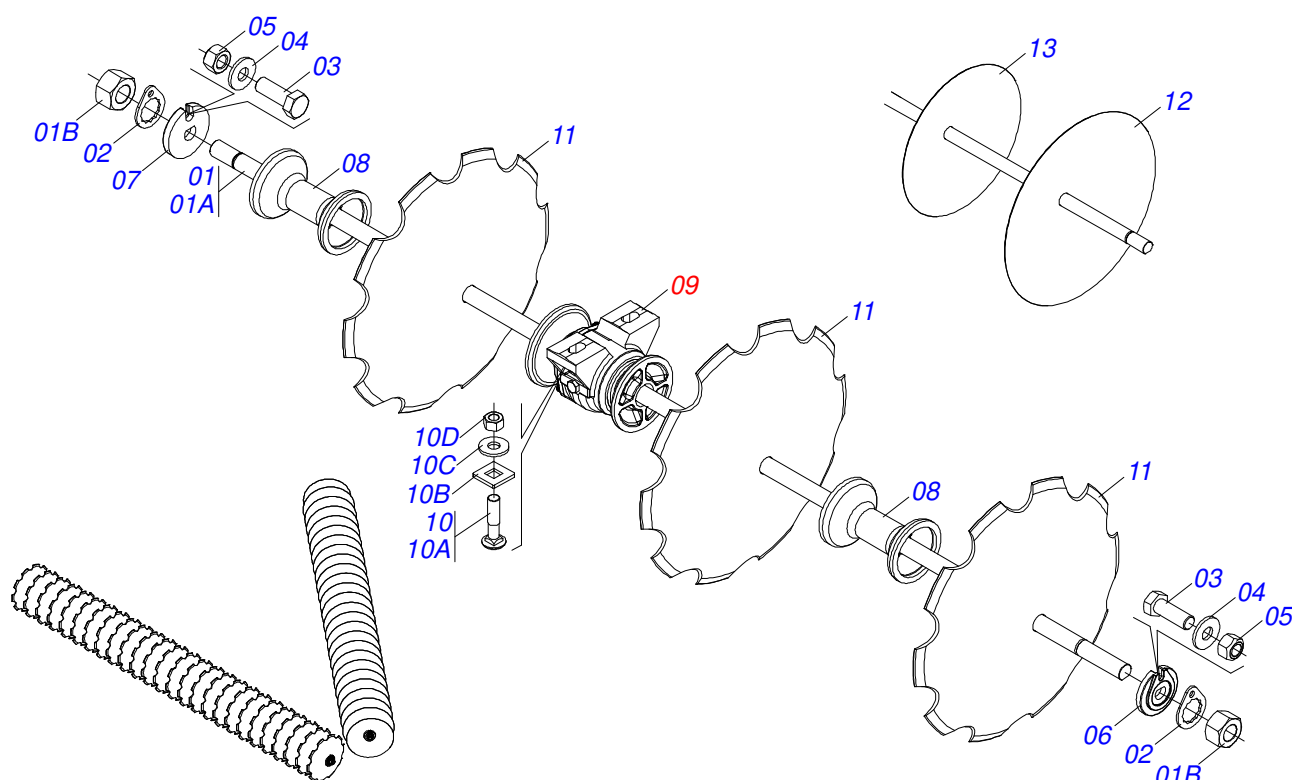

Item	Código	Descrição	Ver Pág.	QT
01	0511054527	EIXO 1.1/2 6FPP X 2490 COM PORCAS		04
01A	0531019372	EIXO 1.1/2 6FPP X 2490		01
01B	0501010110	PORCA 1.1/2 NC 6FPP SEXTAVADO 2.3/8 ZN		02
02	0501018592	TRAVA PORCA 1.5/8 SEXTAVADA 60,0/60,2		08
03	0503011267	PARAFUSO 5/8 UNC X 1.1/2 C S G.5 ZN		08
04	0501012140	ARRUELA LISA 16,50 X 40 X 4,00 ZN		08
05	0503012412	PORCA SEXTAVADA AUTOTRAVANTE 5/8" UNC G.5 ZN		08
06	0502010871	TRAVA EIXO EXTERNO 1.1/2		04
07	0502010872	TRAVA EIXO INTERNO 1.1/2		04
08	0502010627	SEPARADOR 192,5 COM FURO REDONDO 1.1/2		36
09	0501047055	MANCAL AGRICOLA DM OL 192,5 1.1/2" PR	22	12
10	0501058802	CONJUNTO PECAS IMPLEMENTO 5/8 UNC X 2.3/4 CAPQ		24
10A	0503015154	PARAFUSO 5/8 UNC X 2.3/4 CAPQ G.5 ZN		01
10B	0501010947	TRAVA PARAFUSO 5/8		01
10C	0501012140	ARRUELA LISA 16,50 X 40 X 4,00 ZN		01
10D	0503010013	PORCA SEXTAVADA 5/8 UNC G.5 ZN		02
11	0602027341	DR 20 X 3,5 C57AF02FR1.9/16 10R		26
11.	0602027356	DR 20 X 4,5 C57AF02FR1.9/16 10R		26
11..	0602029422	DR 22 X 3,5 C64AF02FR1.9/16 10R		26
11...	0602029416	DR 22 X 4,5 C64AF02FR1.9/16 10R		26
11....	0602030429	DR 24 X 4,5 C66AF02FR1.9/16 10R		26
12	0601027302	DL 20 X 3,5 C57AF02FR1.9/16		24
12.	0601027299	DL 20 X 4,5 C57AF02FR1.9/16		24
12..	0601029419	DL 22 X 3,5 C64AF02FR1.9/16		24
12...	0601031134	DL 24 X 4,5 C66AF02FR1.9/16		24
13	0601025033	DL 18 X 3,5 C45AF02FR1.9/16		02
13.	0601025099	DL 18 X 4,5 C45AFPAFR1.9/16		02
13..	0601029413	DL 22 X 4,5 C64AF02FR1.9/16		24