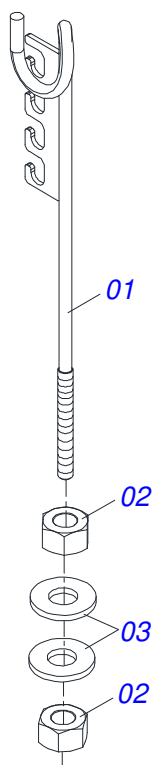

Item	Código	Descrição	Ver Pág.	QT
01	0511067334	SUORTE MANGUEIRA		01
02	0503010014	PORCA SEXTAVADA 3/4 UNC (PESADA) G.5 ZN		02
03	0501010322	ARRUELA LISA 20,50 X 46 X 4,00 ZN		02