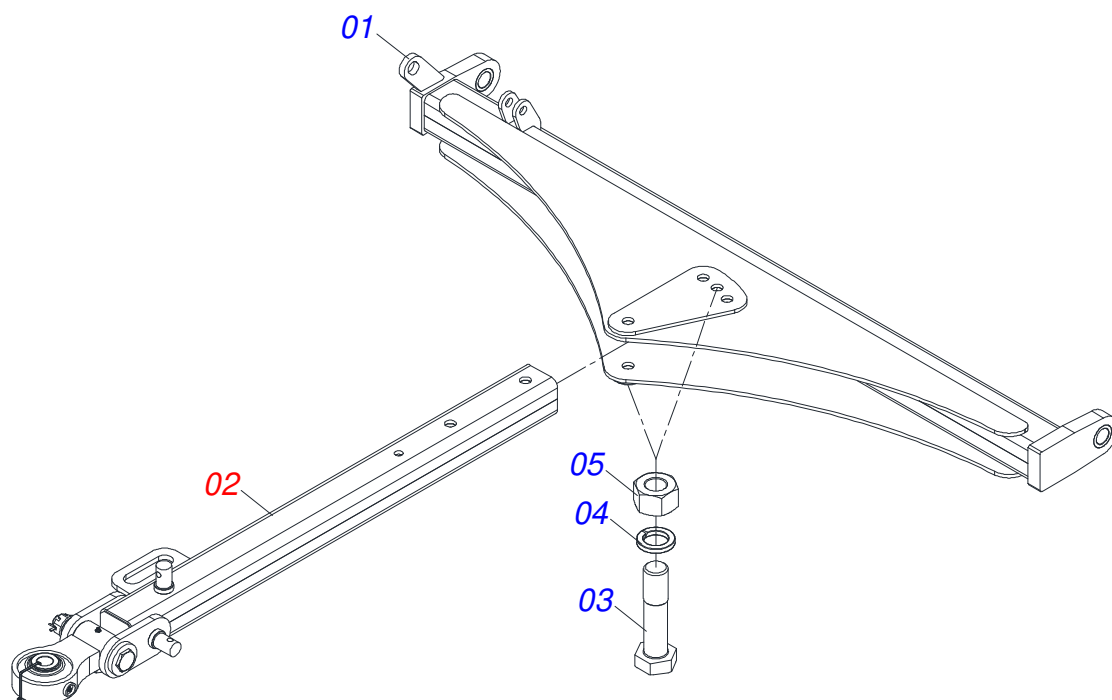

Item	Código	Descrição	Ver Pág.	QT
01	0521069308	BARRA ENGATE (1976)		01
02	0521048502	BARRA TRACAO COMPLETA 1586 X 100	4	01
03	0501010334	PARAFUSO 1 UNC X 7 C S G.5 ZN		02
04	0503011438	ARRUELA PRESSAO 1		02
05	0501010059	PORCA SEXTAVADA 1 UNC (PESADA) G.5 ZN		02