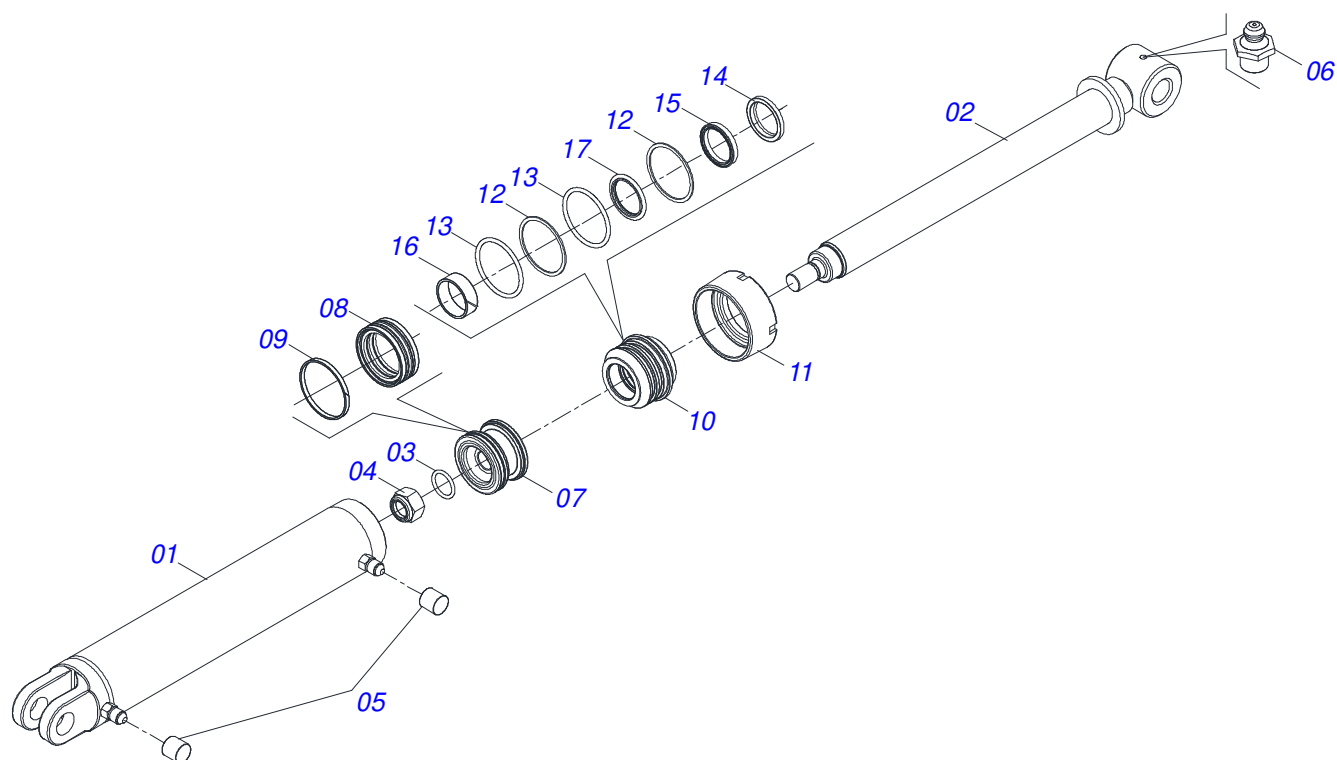

Item	Código	Descrição	Ver Pág.	QT
01	0521063982	CAMISA 85,72 X 510		01
02	0521067533	EXTENSOR 50,80 X 697		01
03	0503010042	ANEL O RING 2-214 N 3006-9B 1G05116		01
04	0503010063	PORCA SEXTAVADO AUTOTRAVANTE COM NYLON 1 UNS ALTA G.5 ZN		01
05	0503030385	PLUG CILINDRICO N-002		02
06	0503010002	GRAXEIRA 1800		01
07	0571019710	EMBOLO 44,45 X 85,72 CILINDRO HIDRAULICO		01
08	0503017935	ANEL ZW 008500260 AGEL		01
09	0503018144	ANEL GUIA 6W6-3375-250		01
10	0581013228	SUPORTE ANEIS 50,80 X 85,72 GNFM		01
11	0581013227	TAMPA MOVEL 85,72 SDA3E		01
12	0503017940	ANEL BACK-UP 8-337		02
13	0503017939	ANEL O RING 2-337 N 3006-9B		02
14	0503010039	ANEL RASPADOR D-2000 1G24231		01
15	0503018026	GAXETA 1870-2000-375 B POLYMAX		01
16	0503018025	ANEL GUIA W2-2250-750 (3097 AGEL)		01
17	0503018024	ANEL BS OD050805200171D-BR		01