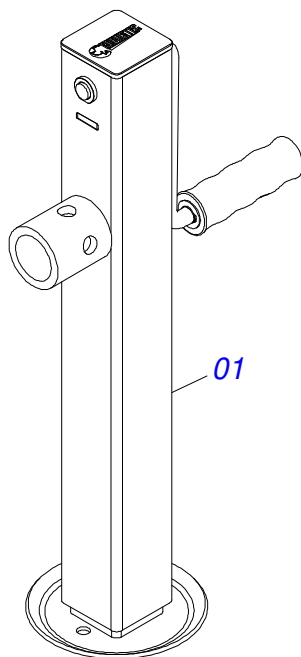

Item	Código	Descrição	Ver Pág.	QT
01	0503062157	MACACO COMPLETO (1259) ROBUSTEC	7	01