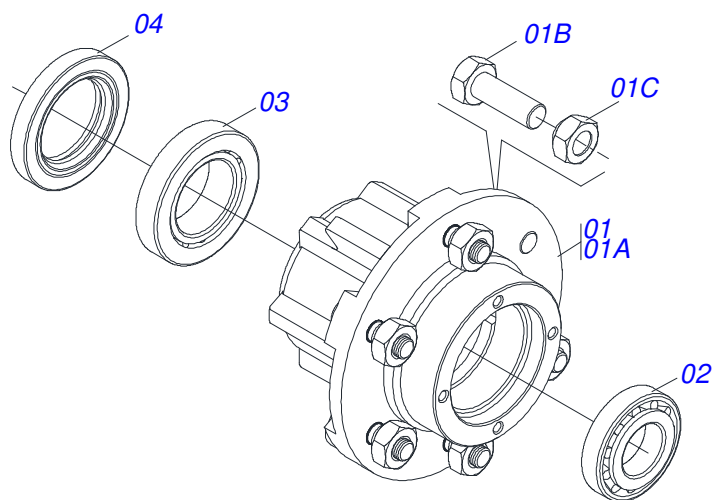

Item	Código	Descrição	Ver Pág.	QT
01	0501110728	CAIXA RODADO COM PARAFUSO		01
01A	0502011121	CAIXA RODADO		01
01B	0501010127	PARAFUSO RODEIRO 9/16UNFX1.7/8CR RECORTADO	G.5	06
01C	0503010035	PORCA CONICA 9/16 UNF		06
02	0503010037	ROLAMENTO 30207		01
03	0503010006	ROLAMENTO 32210 IMPORTADO		01
04	0503012928	RETENTOR 5985-GB		01