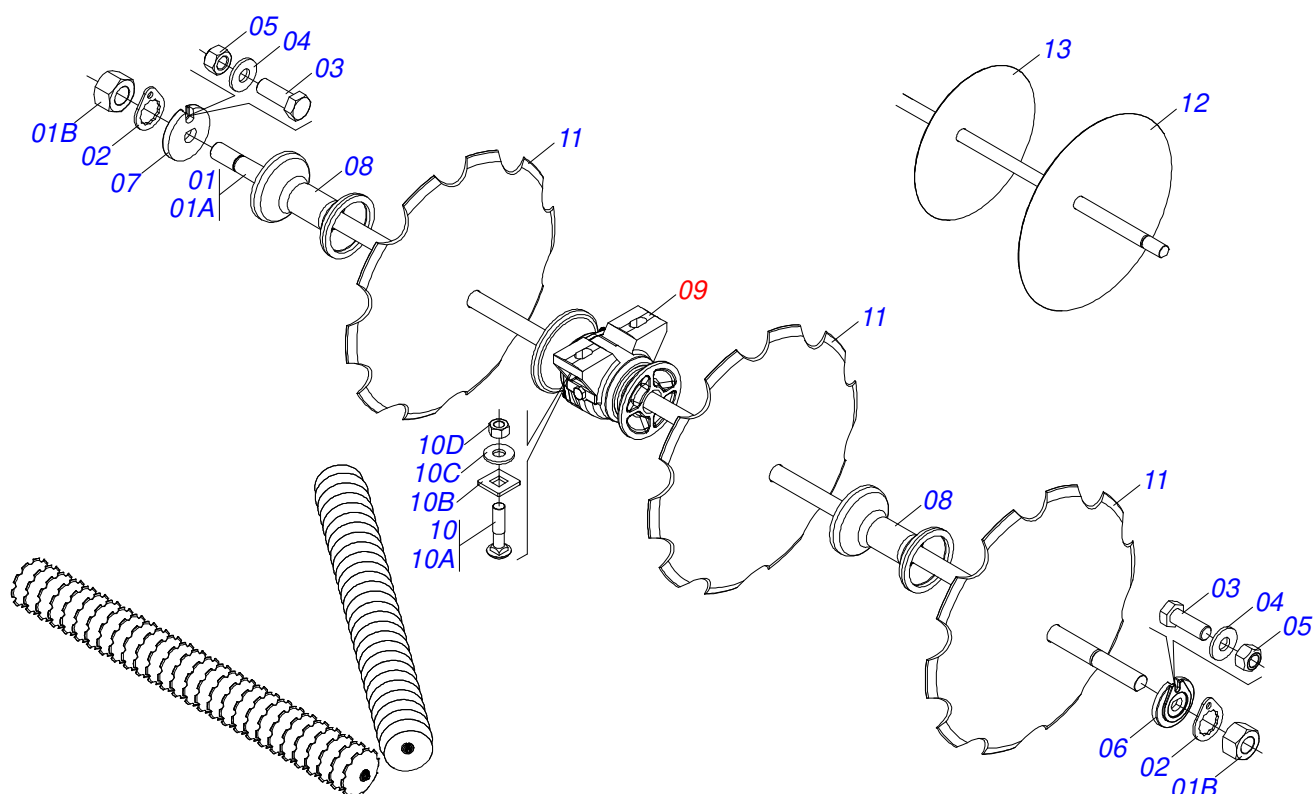

Item	Código	Descrição	Ver Pág.	QT
01	0511045023	EIXO 1.1/2 6FPP X 2680 COM PORCAS		04
01A	0551011002	EIXO 1.1/2 6FPP X 2680		01
01B	0501010110	PORCA 1.1/2 NC 6FPP SEXTAVADO 2.3/8 ZN		02
02	0501018592	TRAVA PORCA 1.5/8 SEXTAVADA 60,0/60,2		08
03	0503011267	PARAFUSO 5/8 UNC X 1.1/2 C S G.5 ZN		08
04	0501012140	ARRUELA LISA 16,50 X 40 X 4,00 ZN		08
05	0503012412	PORCA SEXTAVADA AUTOTRAVANTE 5/8" UNC G.5 ZN		08
06	0502010871	TRAVA EIXO EXTERNO 1.1/2		04
07	0502010872	TRAVA EIXO INTERNO 1.1/2		04
08	0502010627	SEPARADOR 192,5 COM FURO REDONDO 1.1/2		40
09	0501047055	MANCAL AGRICOLA DM OL 192,5 1.1/2" PR	22	12
10	0501058802	CONJUNTO PECAS IMPLEMENTO 5/8 UNC X 2.3/4 CAPQ		24
10A	0503015154	PARAFUSO 5/8 UNC X 2.3/4 CAPQ G.5 ZN		01
10B	0501010947	TRAVA PARAFUSO 5/8		01
10C	0501012140	ARRUELA LISA 16,50 X 40 X 4,00 ZN		01
10D	0503010013	PORCA SEXTAVADA 5/8 UNC G.5 ZN		02
11	0602027341	DR 20 X 3,5 C57AF02FR1.9/16 10R		28
11.	0602027356	DR 20 X 4,5 C57AF02FR1.9/16 10R		28
11..	0602029422	DR 22 X 3,5 C64AF02FR1.9/16 10R		28
11...	0602029416	DR 22 X 4,5 C64AF02FR1.9/16 10R		28
11....	0602030429	DR 24 X 4,5 C66AF02FR1.9/16 10R		28
12	0601027302	DL 20 X 3,5 C57AF02FR1.9/16		26
12.	0601027299	DL 20 X 4,5 C57AF02FR1.9/16		26
12..	0601029419	DL 22 X 3,5 C64AF02FR1.9/16		26
12...	0601031134	DL 24 X 4,5 C66AF02FR1.9/16		26
13	0601025033	DL 18 X 3,5 C45AF02FR1.9/16		02
13.	0601025099	DL 18 X 4,5 C45AFPAFR1.9/16		02
13..	0601029413	DL 22 X 4,5 C64AF02FR1.9/16		26