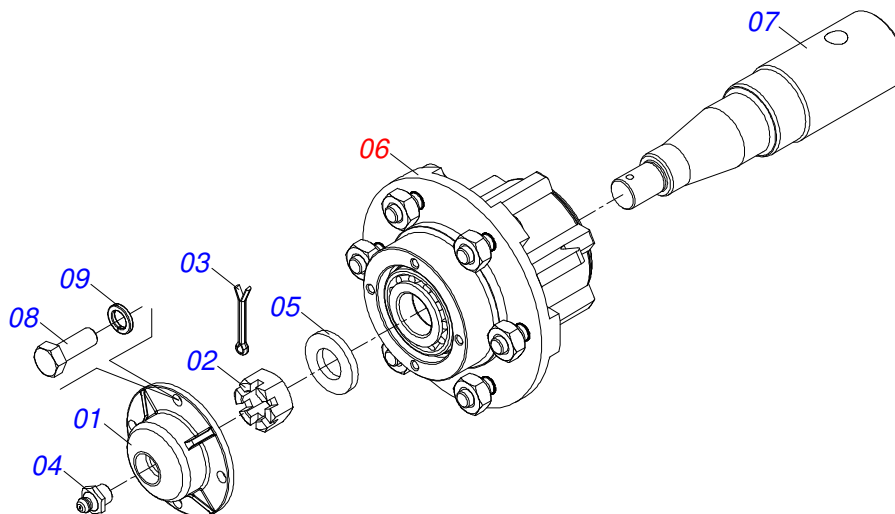

Item	Código	Descrição	Ver Pág.	QT
01	0502020591	TAMPA PROTETORA		01
02	0503030009	PORCA CASTELO 1 UNS 14 FPP X 22		01
03	0503010018	CONTRAPINO 5/32" X 1.1/2"		01
04	0503010002	GRAXEIRA 1800		01
05	0501016545	ARRUELA LISA 26 X 50 X 6,30		01
06	0501051142	CAIXA RODADO COM ROLAMENTO	17	01
07	0581016297	PONTA EIXO 63,50 X 270 GDFM		01
08	0503010178	PARAFUSO 5/16 UNC X 7/8 CS G.2 ZN		04
09	0503010179	ARRUELA PRESSAO 5/16 ZN 1K01528		04