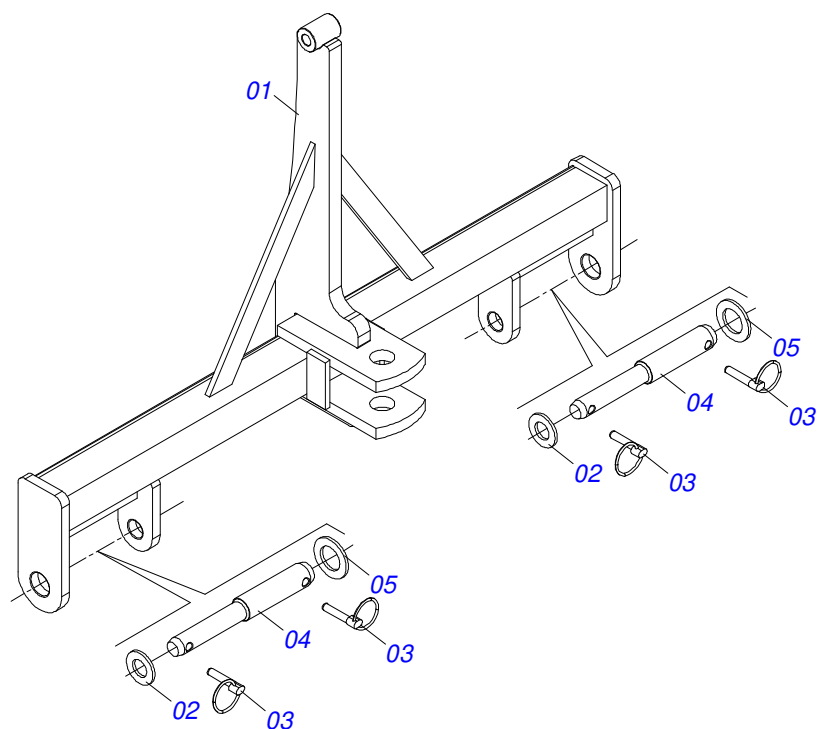

Item	Código	Descrição	Ver Pág.	QT
01	0511067334	SUORTE MANGUEIRA		01
02	0503010014	PORCA SEXTAVADA 3/4 UNC (PESADA) G.5 ZN		02
03	0501010322	ARRUELA LISA 20,50 X 46 X 4,00 ZN		02

Item	Código	Descrição	Ver Pág.	QT
01	0503062157	MACACO COMPLETO (1259) ROBUSTEC	7	01

Item	Código	Descrição	Ver Pág.	QT
01	0503060100	PORTA MANUAL INSTRUÇÕES		01
02	0503010267	ABRACADEIRA NYLON 3,60 X 1,3 X 155 MM		01
03	0503010363	PARAFUSO 5/16 UNC X 1 C S G.2 ZN		01
04	0501010694	ARRUELA LISA 8,50 X 18 X 1,50 ZN		01
05	0503010179	ARRUELA PRESSAO 5/16 ZN 1K01528		01
06	0503010337	PORCA SEXTAVADA 5/16 UNC G.5 ZN		01

Item	Código	Descrição	Ver Pág.	QT
01	0521063982	CAMISA 85,72 X 510		01
02	0521067533	EXTENSOR 50,80 X 697		01
03	0503010042	ANEL O RING 2-214 N 3006-9B 1G05116		01
04	0503010063	PORCA SEXTAVADO AUTOTRAVANTE COM NYLON 1 UNS ALTA G.5 ZN		01
05	0503030385	PLUG CILINDRICO N-002		02
06	0503010002	GRAXEIRA 1800		01
07	0571019710	EMBOLO 44,45 X 85,72 CILINDRO HIDRAULICO		01
08	0503017935	ANEL ZW 008500260 AGEL		01
09	0503018144	ANEL GUIA 6W6-3375-250		01
10	0581013228	SUPORTE ANEIS 50,80 X 85,72 GNFM		01
11	0581013227	TAMPA MOVEL 85,72 SDA3E		01
12	0503017940	ANEL BACK-UP 8-337		02
13	0503017939	ANEL O RING 2-337 N 3006-9B		02
14	0503010039	ANEL RASPADOR D-2000 1G24231		01
15	0503018026	GAXETA 1870-2000-375 B POLYMAX		01
16	0503018025	ANEL GUIA W2-2250-750 (3097 AGEL)		01
17	0503018024	ANEL BS OD050805200171D-BR		01