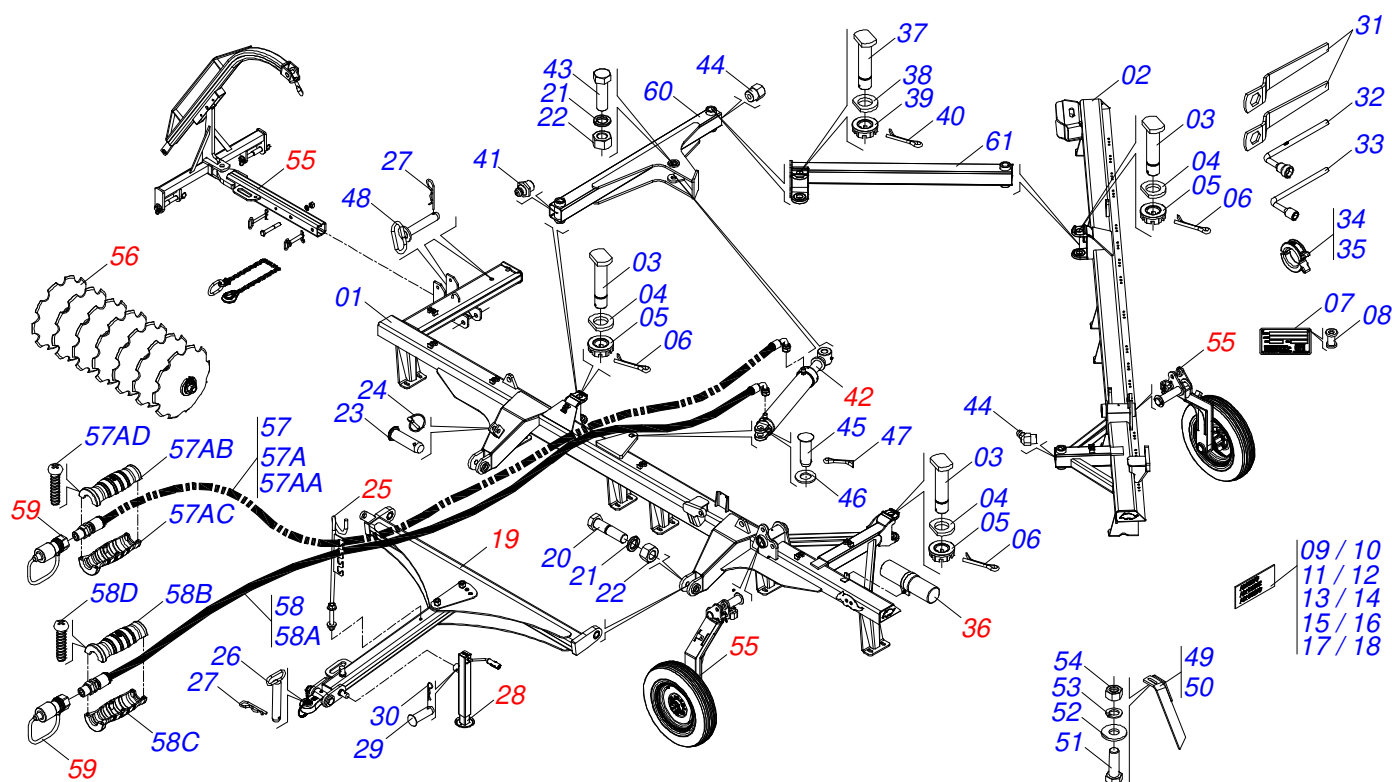

MARCHESAN

INDICE

0909098777	GNM 48/52/56/60D COM PA	1
0521049348	CABECALHO COMPLETO	2
0521042319	CABECALHO COMPLETO	3
0521048502	BARRA TRACAO COMPLETA 1586 X 100	4
0521053943	ENGATE COM APOIO COM ROTULA COMPLETO	5
0501040257	SUPORTE MANGUEIRA 3/4 X 975 COMPLETO	6
0503062157	MACACO COMPLETO (1259) ROBUSTEC	7
0531053874	CONJUNTO PORTA MANUAL	8
0511058461	CILINDRO HIDRAULICO 50,80 X 85,72 X 800 X 402	9
0909098778	CONJUNTO LEVANTE MECANICO COMPLETO	10
0501053527	CABECALHO COM ORELHA ENGATE	11
0521042072	CHASSI COMPLETO	12
0503060094	RODA COM PNEU 600 X 16-6L COMPLETO	13
0503060091	RODA COM PNEU 7,50 X 16-10L COMPLETO	14
0521048125	RODADO COMPLETO	15
0521052217	CUBO RODEIRO COMPLETO	16
0501051142	CAIXA RODADO COM ROLAMENTO	17
0909098779	SEÇÃO DE DISCOS - 48D	18
0909098780	SEÇÃO DE DISCOS - 52D	19
0909098781	SEÇÃO DE DISCOS - 56D	20
0909098782	SEÇÃO DE DISCOS - 60D	21
0501047055	MANCAL AGRICOLA DM OL 192,5 1.1/2" PR	22
0501053834	MACHO ENGATE RAPIDO 1/2 NPT	23