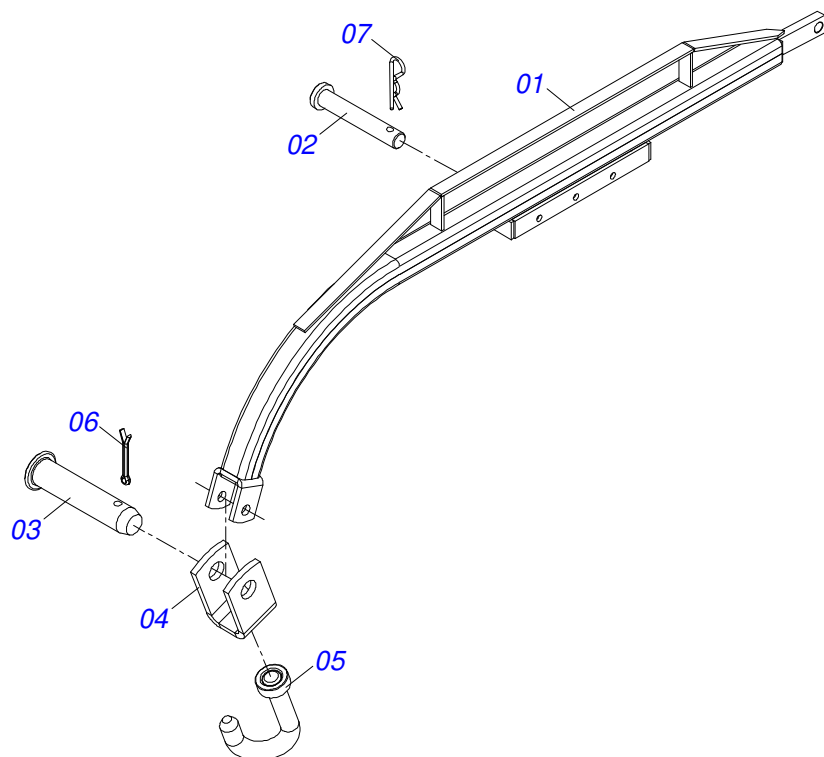

Item	Código	Descrição	Ver Pág.	QT
01	0501062595	CHASSI GAT 800		01
02	0501011388	EIXO JUNCAO 15,88 X 96 ZN		01
03	0521010579	EIXO JUNCAO 25 X 115 FURO 100 ZN		01
04	0511016686	U ENG GANCHO		01
05	0501067537	GANCHO 25,4 X 100		01
06	0503010018	CONTRAPINO 5/32" X 1.1/2"		01
07	0503030168	CUPILO 3 X 50		01