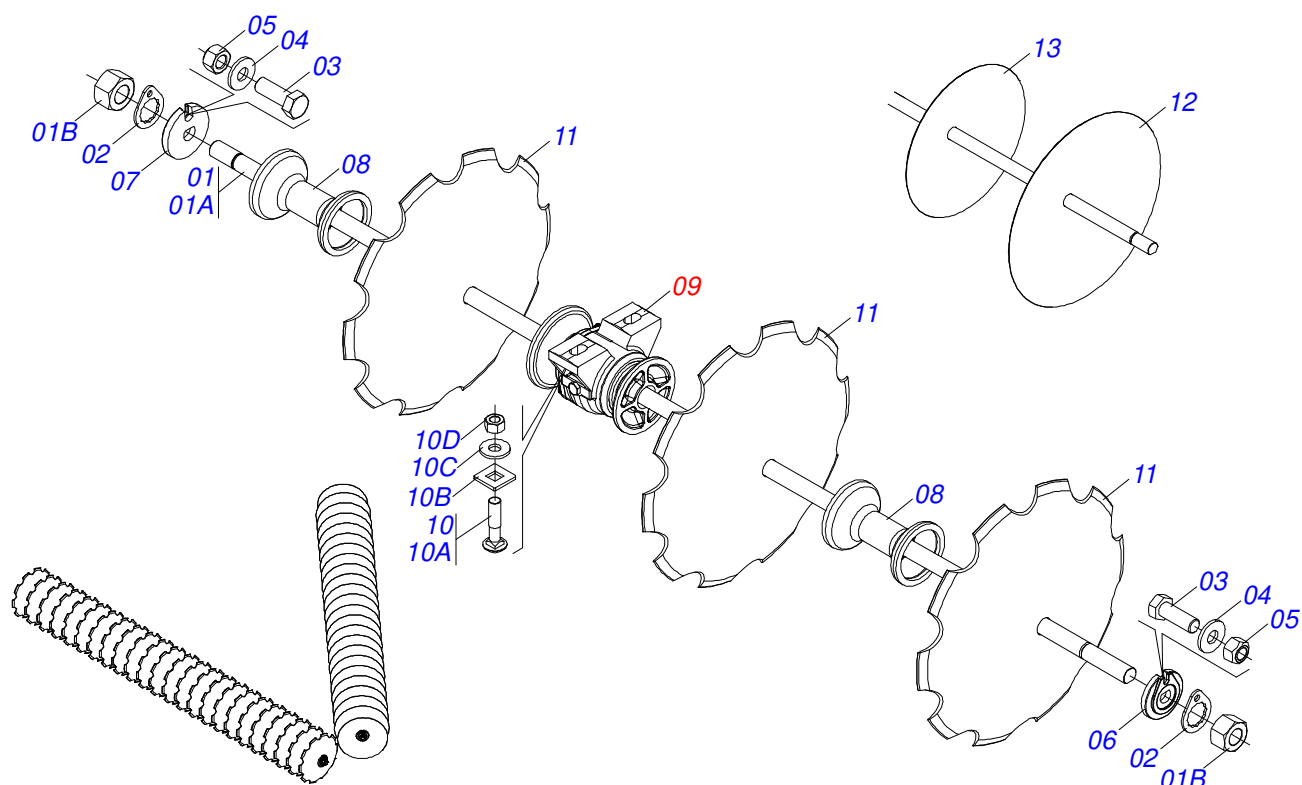

Item	Código	Descrição	Ver Pág.	QT
01	0521045341	EIXO 1.1/2 6FPP X 2290 COM PORCAS		04
01A	0511012017	EIXO 1.1/2 6FPP X 2290		01
01B	0501010110	PORCA 1.1/2 NC 6FPP SEXTAVADO 2.3/8 ZN		02
02	0501018592	TRAVA PORCA 1.5/8 SEXTAVADA 60,0/60,2		08
03	0503011267	PARAFUSO 5/8 UNC X 1.1/2 C S G.5 ZN		08
04	0501012140	ARRUELA LISA 16,50 X 40 X 4,00 ZN		08
05	0503012412	PORCA SEXTAVADA AUTOTRAVANTE 5/8" UNC G.5 ZN		08
06	0502010871	TRAVA EIXO EXTERNO 1.1/2		04
07	0502010872	TRAVA EIXO INTERNO 1.1/2		04
08	0502010627	SEPARADOR 192,5 COM FURO REDONDO 1.1/2		32
09	0501047055	MANCAL AGRICOLA DM OL 192,5 1.1/2" PR	22	12
10	0501058802	CONJUNTO PECAS IMPLEMENTO 5/8 UNC X 2.3/4 CAPQ		24
10A	0503015154	PARAFUSO 5/8 UNC X 2.3/4 CAPQ G.5 ZN		01
10B	0501010947	TRAVA PARAFUSO 5/8		01
10C	0501012140	ARRUELA LISA 16,50 X 40 X 4,00 ZN		01
10D	0503010013	PORCA SEXTAVADA 5/8 UNC G.5 ZN		02
11	0602027341	DR 20 X 3,5 C57AF02FR1.9/16 10R		24
11.	0602027356	DR 20 X 4,5 C57AF02FR1.9/16 10R		24
11..	0602029422	DR 22 X 3,5 C64AF02FR1.9/16 10R		24
11...	0602029416	DR 22 X 4,5 C64AF02FR1.9/16 10R		24
11....	0602030429	DR 24 X 4,5 C66AF02FR1.9/16 10R		24
12	0601027302	DL 20 X 3,5 C57AF02FR1.9/16		22
12.	0601027299	DL 20 X 4,5 C57AF02FR1.9/16		22
12..	0601029419	DL 22 X 3,5 C64AF02FR1.9/16		22
12...	0601031134	DL 24 X 4,5 C66AF02FR1.9/16		22
13	0601025033	DL 18 X 3,5 C45AF02FR1.9/16		02
13.	0601025099	DL 18 X 4,5 C45AFPAFR1.9/16		02
13..	0601029413	DL 22 X 4,5 C64AF02FR1.9/16		22
13...	0601029414	DL 22 X 4,5 C63AF02FR1.9/16		02