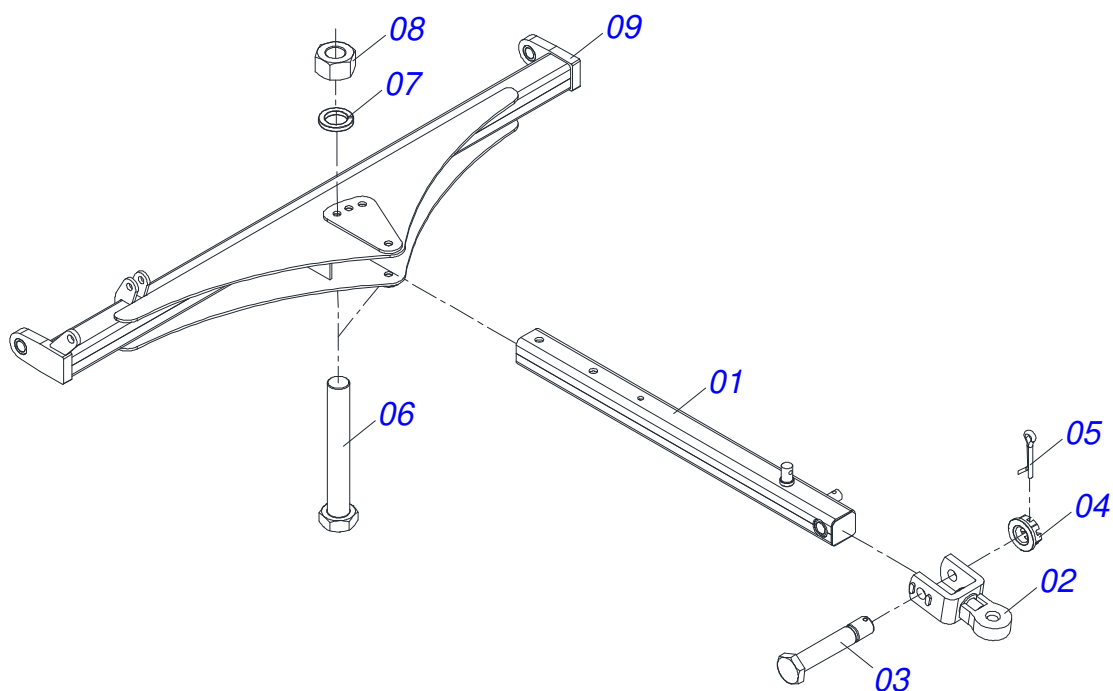

Item	Código	Descrição	Ver Pág.	QT
01	0501066715	BARRA TRACAO 1400		01
02	0501062869	ENGATE TRATOR		01
03	0501017291	PARAFUSO 1.1/2 NC X 205 ZN		01
04	0501011301	PORCA CASTELO 1.1/2 UNC 6 FPP SEXTAVADA 2.5/16 ZN		01
05	0503010010	CONTRAPINO 1/4" X 2.1/2"		01
06	0501010334	PARAFUSO 1 UNC X 7 C S G.5 ZN		02
07	0503011438	ARRUELA PRESSAO 1		02
08	0501010059	PORCA SEXTAVADA 1 UNC (PESADA) G.5 ZN		02
09	0521064097	BARRA ENG GN/GNM 64A84		01