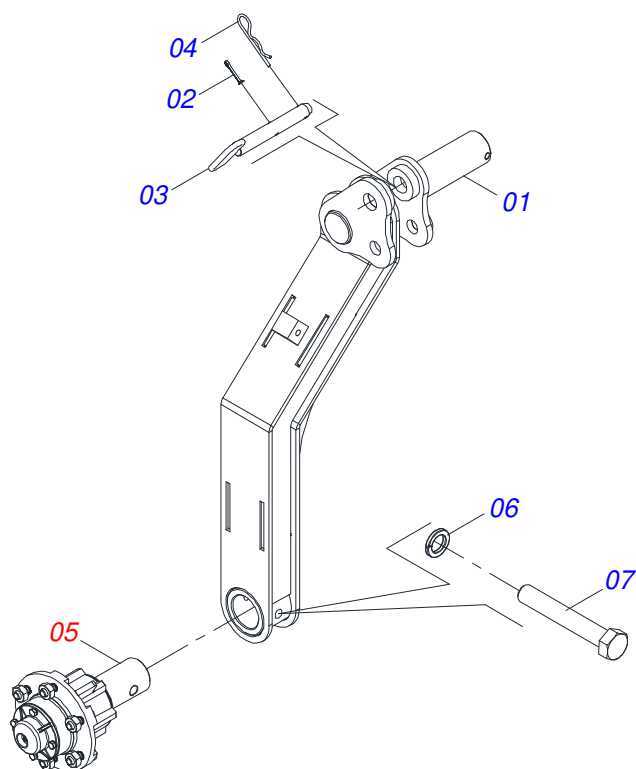

Item	Código	Descrição	Ver Pág.	QT
01	0521068372	BRACO RODEIRO		01
02	0503010131	CONTRAPINO 3/16" X 1.1/2"		01
03	0521068769	EIXO JUNCAO 25,00 X 164 COM PUXADOR		01
04	0503030012	CUPILHA 4 X 88		01
05	0521052217	CUBO RODEIRO COMPLETO	16	01
06	0503010027	ARRUELA PRESSAO 5/8 ZN		01
07	0503017857	PARAFUSO 5/8 UNF 4 CS G.5 ZN		01