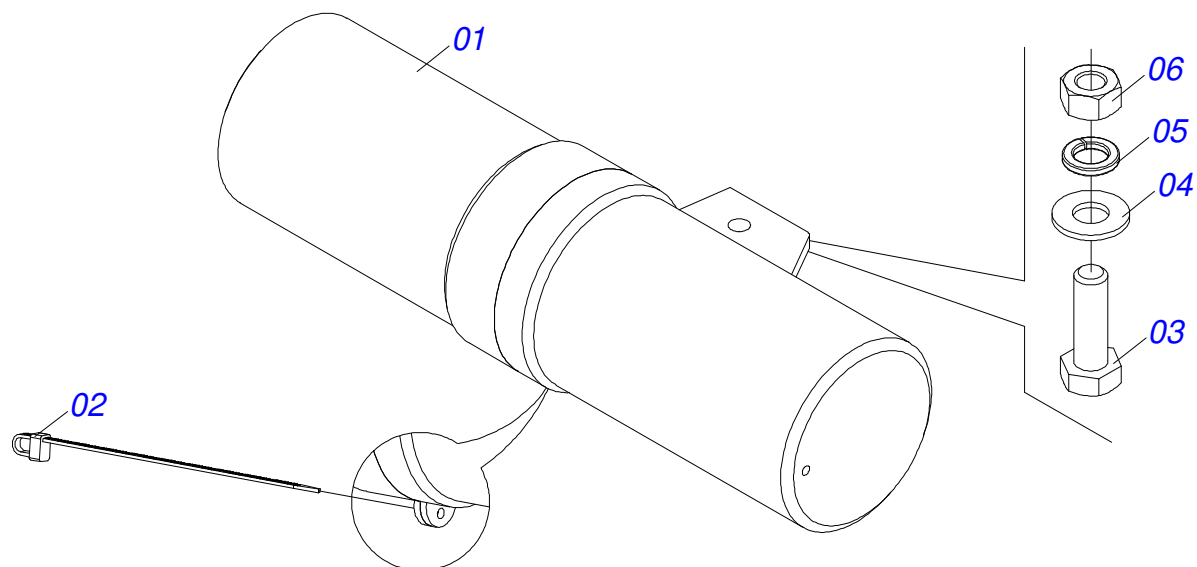

Item	Código	Descrição	Ver Pág.	QT
01	0503060100	PORTA MANUAL INSTRUÇÕES		01
02	0503010267	ABRACADEIRA NYLON 3,60 X 1,3 X 155 MM		01
03	0503010363	PARAFUSO 5/16 UNC X 1 C S G.2 ZN		01
04	0501010694	ARRUELA LISA 8,50 X 18 X 1,50 ZN		01
05	0503010179	ARRUELA PRESSAO 5/16 ZN 1K01528		01
06	0503010337	PORCA SEXTAVADA 5/16 UNC G.5 ZN		01