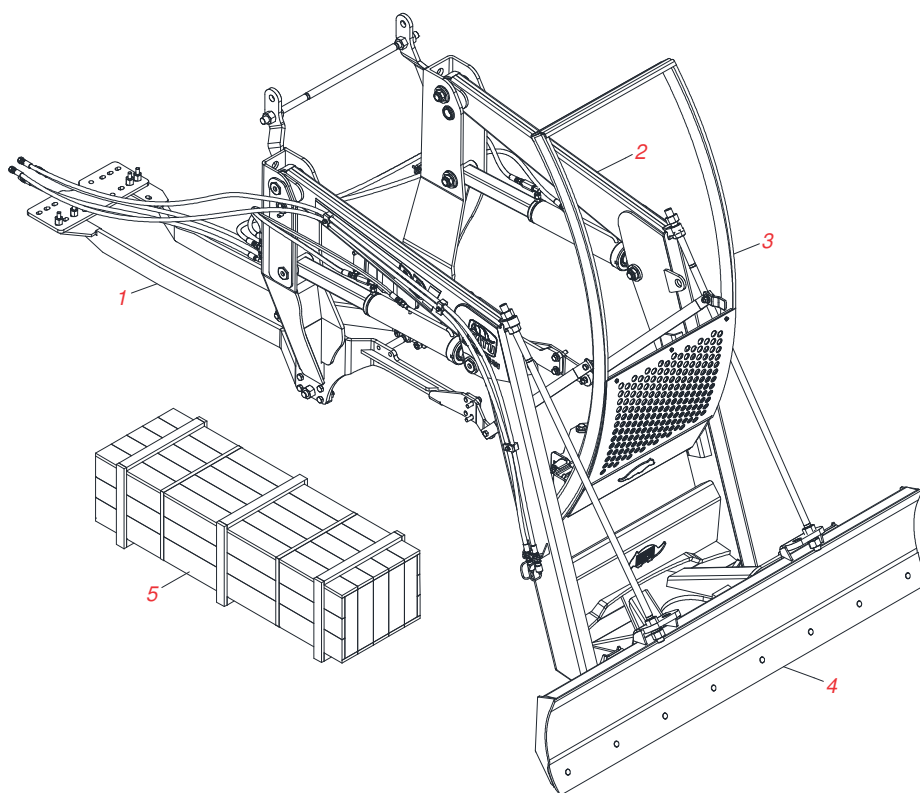

# INDICE

0106020456	PD VTR A114/A124/A134 BT SC GAL	.....	1
0521047934	CONJUNTO CHASSI COM BARRA TRASEIRA	.....	2
0521047902	SUPORTE MOVEL COMPLETO	.....	3
0511047750	PORTA RASPADOR 2400 COMPLETO COM SAPATA	.....	4
0501047708	PORTA RASPADOR 2400 SEM SAPATA	.....	5
0521024386	CAIXA DE COMPONENTES	.....	6
0909098814	COMPONENTES SUPORTE MOVEL	.....	8
0521047923	VARAO 1.1/4 NC X 1730 COMPLETO	.....	9
0909098815	COMPONENTES CHASSI	.....	10
0511043351	VARAO 1.1/4 NC X 1000 COMPLETO	.....	11
0521047924	VARAO 1.1/4 X 790 COMPL	.....	12
0909098813	SISTEMA HIDRAULICO	.....	13
0521051546	CILINDRO HIDRAULICO 50,80 X 101,60 X 1180 X 425	.....	14
0511057771	CONJUNTO VALVULA SEGURANÇ A R.7/8UNF JOELHO	.....	15
0909098841	SAQUINHO DE PEÇAS CHASSI	.....	16
0909098826	SAQUINHO DE PEÇAS SUPORTE MOVEL	.....	17