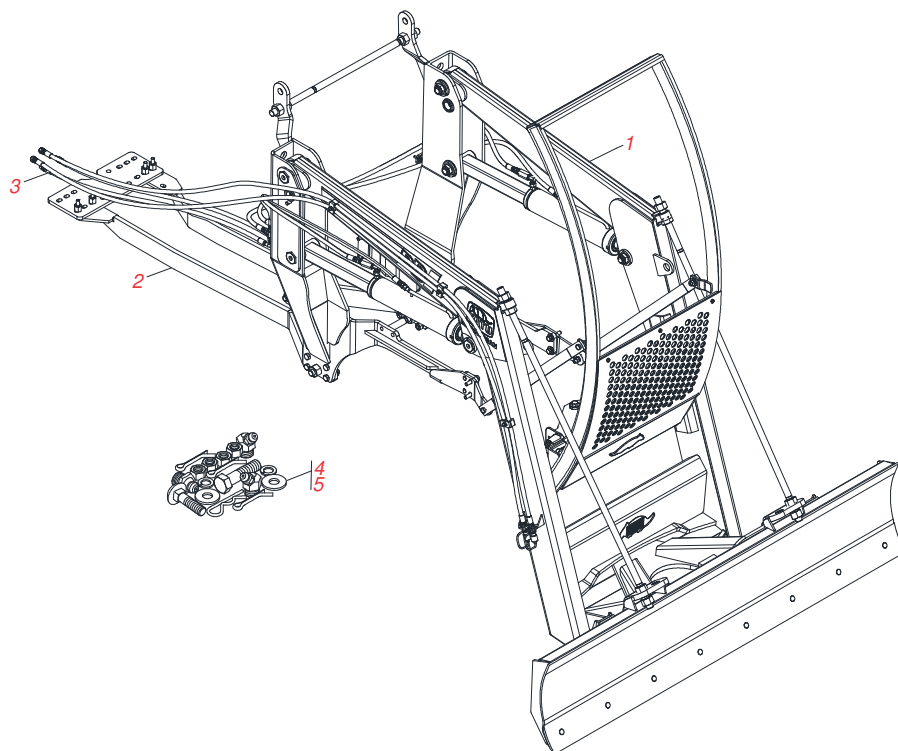

Item	Código	Descrição	Ver Pág.	QT
01	0909098814	COMPONENTES SUPORTE MOVEL	8	01
02	0909098815	COMPONENTES CHASSI	10	01
03	0909098813	SISTEMA HIDRAULICO	13	01
04	0909098841	SAQUINHO DE PEÇAS CHASSI	16	01
05	0909098826	SAQUINHO DE PEÇAS SUPORTE MOVEL	17	01