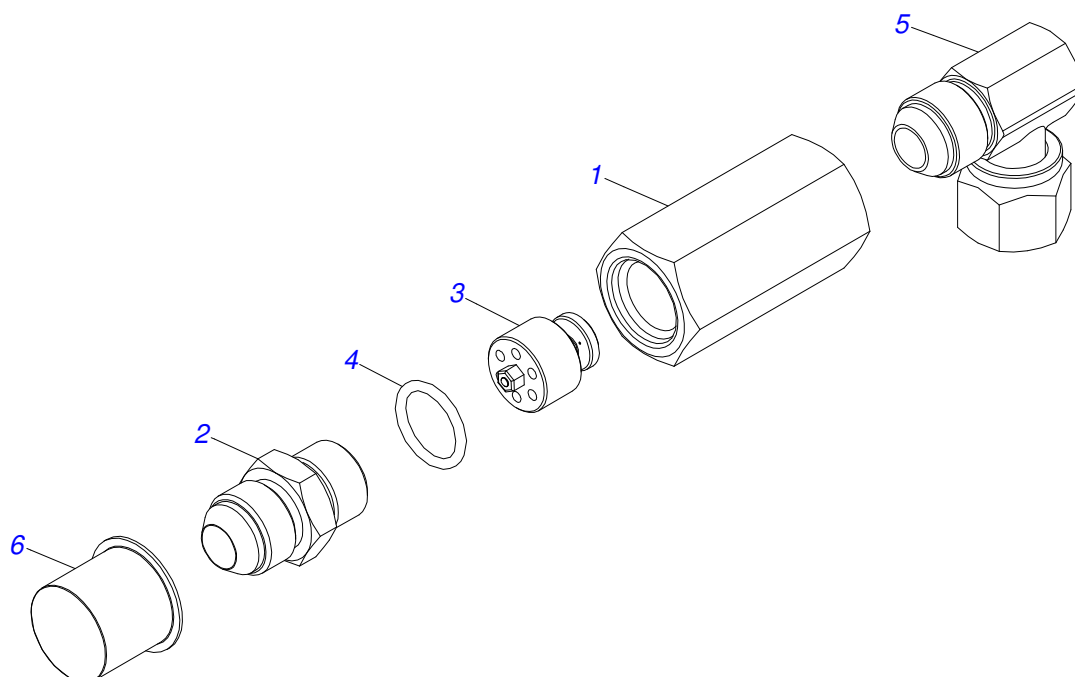

Item	Código	Descrição	Ver Pág.	QT
01	0503018033	JOELHO MACHO JIC 37 X R.7/8 UNF PORCA GIR		01
02	0581014053	ADAPTADOR 1/2 BSP X 7/8 UNF JIC X 64		01
03	0503016854	VALVULA DE SEGURANÇA 1/2 BSP 14FPP F294114109		01
04	0503010045	ANEL O RING 2-116 N 3006-9B 1G05420		01
05	0581014052	NIPLE 1/2 BSP X 7/8 UNF JIC X 43		01
06	0503030387	PLUG CILINDRICO N-004		01