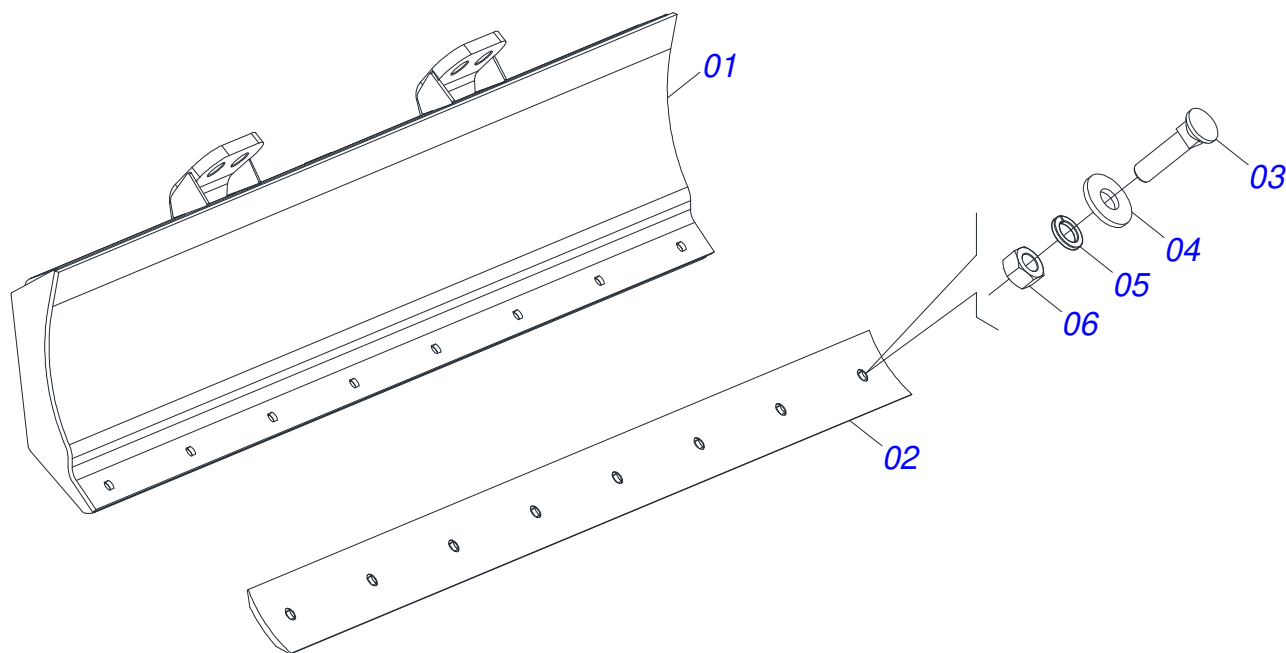

Item	Código	Descrição	Ver Pág.	QT
01	0501067999	PORTA RASPADOR 2390 COM FIXACAO PARA VARAO		01
02	0622360016	RASPADOR REVERSIVEL 2400		01
03	0501012240	PARAFUSO 5/8 UNC X 2.1/2 CEPQ G.5 ZN		08
04	0501012140	ARRUELA LISA 16,50 X 40 X 4,00 ZN		08
05	0503011445	ARRUELA PRESSAO 5/8 SA		08
06	0503010013	PORCA SEXTAVADA 5/8 UNC G.5 ZN		08