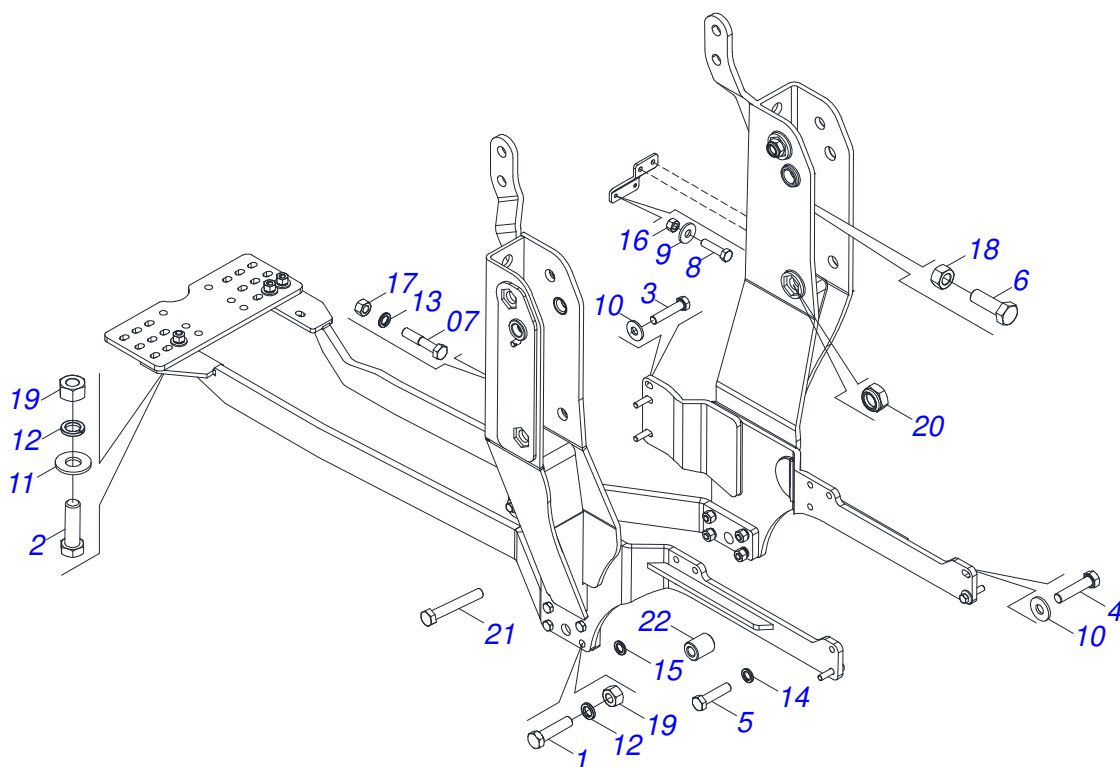

Item	Código	Descrição	Ver Pág.	QT
01	0501010500	PARAFUSO 3/4 UNC X 3 CS G.5 ZN		08
02	0503013390	PARAFUSO 3/4 UNC X 2.1/2 C S G.7 ZN		04
03	0503012693	PARAFUSO M16 X 2 X 75 C S 8.8 ZN		06
04	0503019419	PARAFUSO M16 X 2 X 70 CSRT G.10.9 ZN		04
05	0503012573	PARAFUSO M16 X 2 X 65 C S 10.9 BIC ZN		06
06	0501010063	PARAFUSO 1/2 UNC X 1.1/2 C S G.2 ZN		02
07	0503011172	PARAFUSO 1/2 UNC X 2.1/2 C S G.5 ZN		01
08	0503010849	PARAFUSO 3/8 UNC X 1.1/2 C S G.5 ZN		02
09	0501010984	ARRUELA LISA 10,50 X 27 X 3,00 ZN		02
10	0501012140	ARRUELA LISA 16,50 X 40 X 4,00 ZN		10
11	0501010322	ARRUELA LISA 20,50 X 46 X 4,00 ZN		04
12	0503010023	ARRUELA PRESSAO 3/4 ZN 1K01584		08
13	0503010019	ARRUELA PRESSAO 1/2 ZN 1K01556		01
14	0503010027	ARRUELA PRESSAO 5/8 ZN 1K01574		04
15	0503010025	ARRUELA PRESSAO 3/8 ZN 1K01527		02
16	0503010026	PORCA SEXTAVADA 3/8 UNC G.5 ZN		02
17	0503010060	PORCA SEXTAVADA 1/2 UNC G.5 ZN		01
18	0503011336	PORCA SEXTAVADA AUTOTRAVANTE MEC/TORQUE 1/2 UNC G.5 ZN		02
19	0503010014	PORCA SEXTAVADA 3/4 UNC (PESADA) G.5 ZN		04
20	0503010044	PORCA SEXTAVADA AUTOTRAVANTE COM NYLON 1.1/4 UNF BAIXA G.5 ZN		06
21	0503011084	PARAFUSO 3/4 UNC X 5 C S G.5 ZN		04
22	0551018382	LUVA 19,20 X 31,75 X 20		01