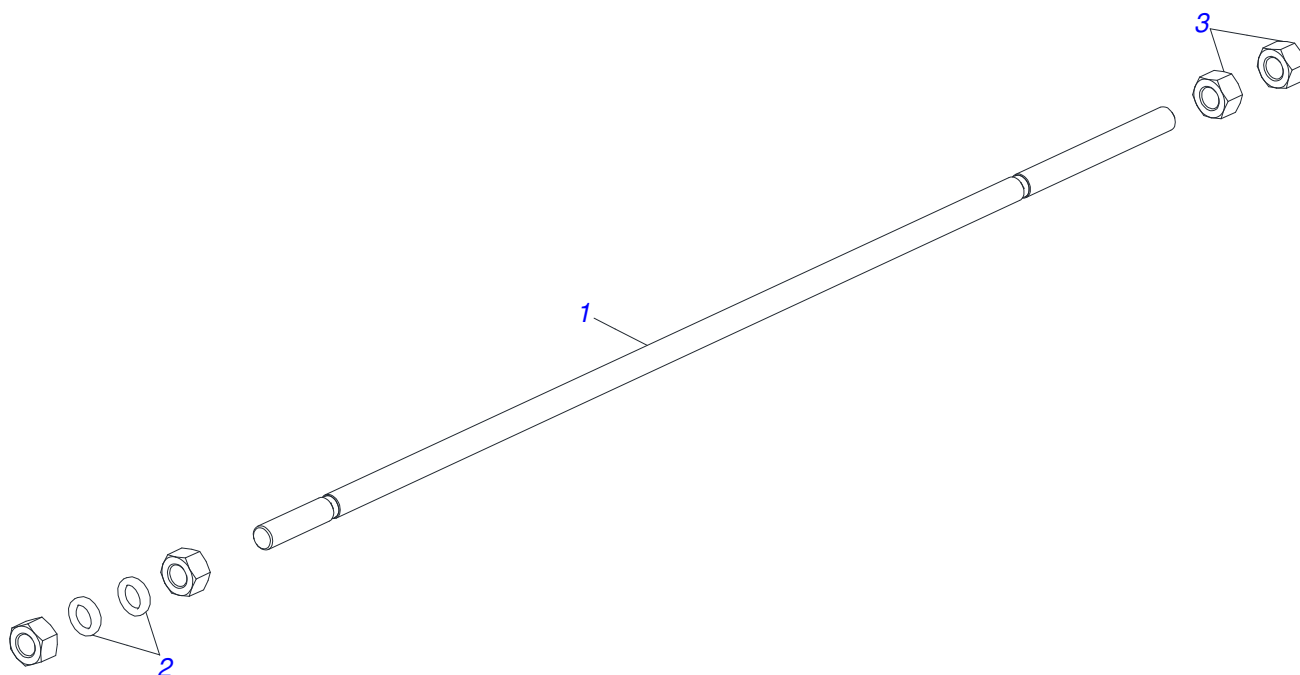

Item	Código	Descrição	Ver Pág.	QT
001	0581016637	VARAO 1.1/4 X 1730 PD MF 6711		01
002	0502012180	ARRUELA CONICA		02
003	0501010087	PORCA 1.1/4 UNC SEXTAVADA 2 ZN		04