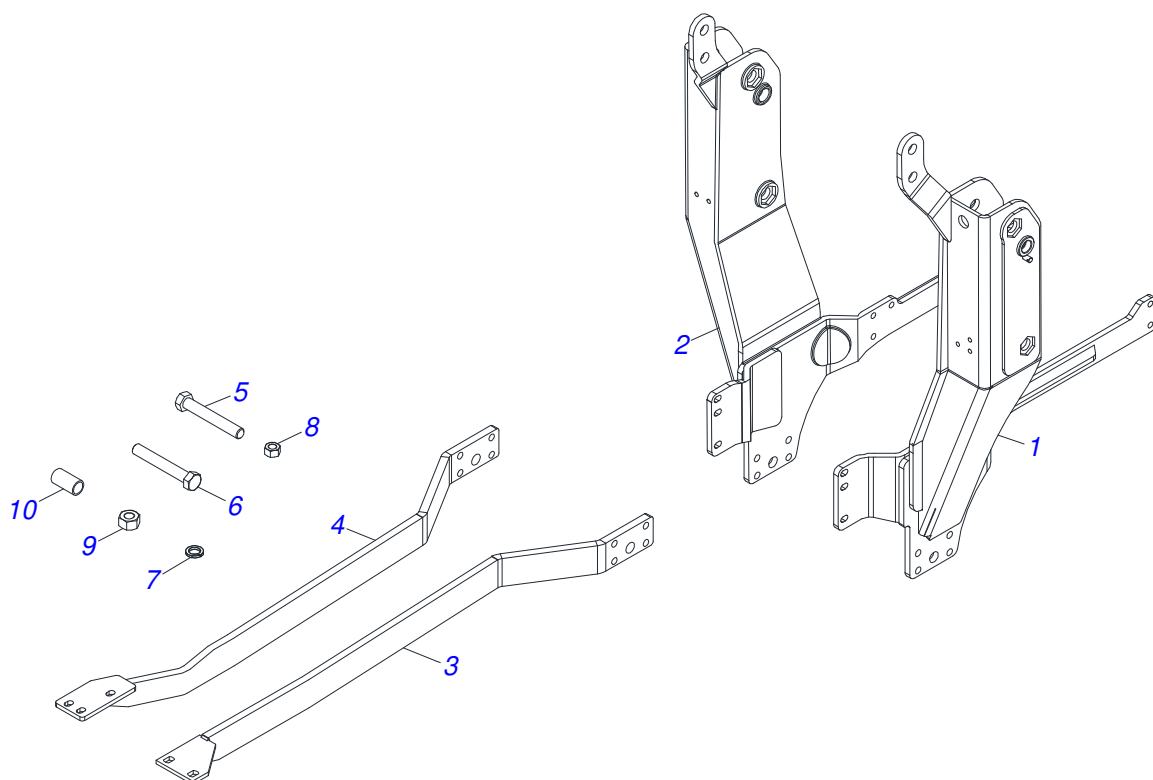

Item	Código	Descrição	Ver Pág.	QT
01	0521068518	CHASSI DIREITO		01
02	0521068515	CHASSI ESQUERDO		01
03	0521068622	BARRA DIREITO TRAVA CHASSI		01
04	0521068621	BARRA ESQUERDA TRAVA CHASSI		01
05	0503010233	PARAFUSO 5/8 UNC X 2.1/2 C S G.5 ZN		02
06	0503011084	PARAFUSO 3/4 UNC X 5 C S G.5 ZN		04
07	0503010023	ARRUELA PRESSAO 3/4 ZN 1K01584		04
08	0503010013	PORCA SEXTAVADA 5/8 UNC G.5 ZN		02
09	0503010014	PORCA SEXTAVADA 3/4 UNC (PESADA) G.5 ZN		04
10	0581015170	LUVA 50 MM - MONTAGEM BARRA PLAINA		04