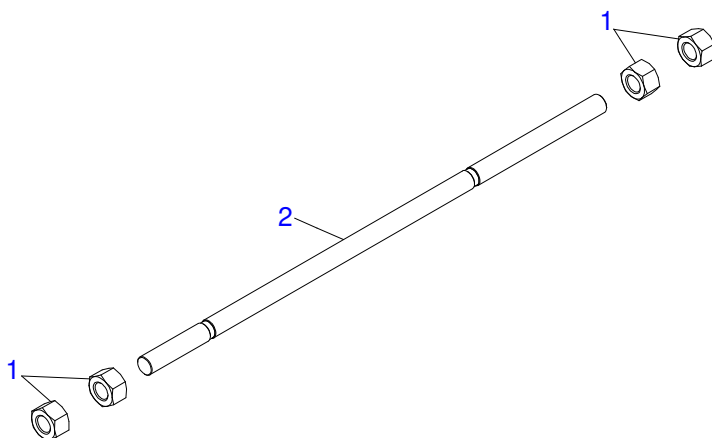

Item	Código	Descrição	Ver Pág.	QT
01	0501010087	PORCA 1.1/4 UNC SEXTAVADA 2 ZN		04
02	0541015018	VARAO 1.1/4 NC X 1000 PCA-T 1750		01