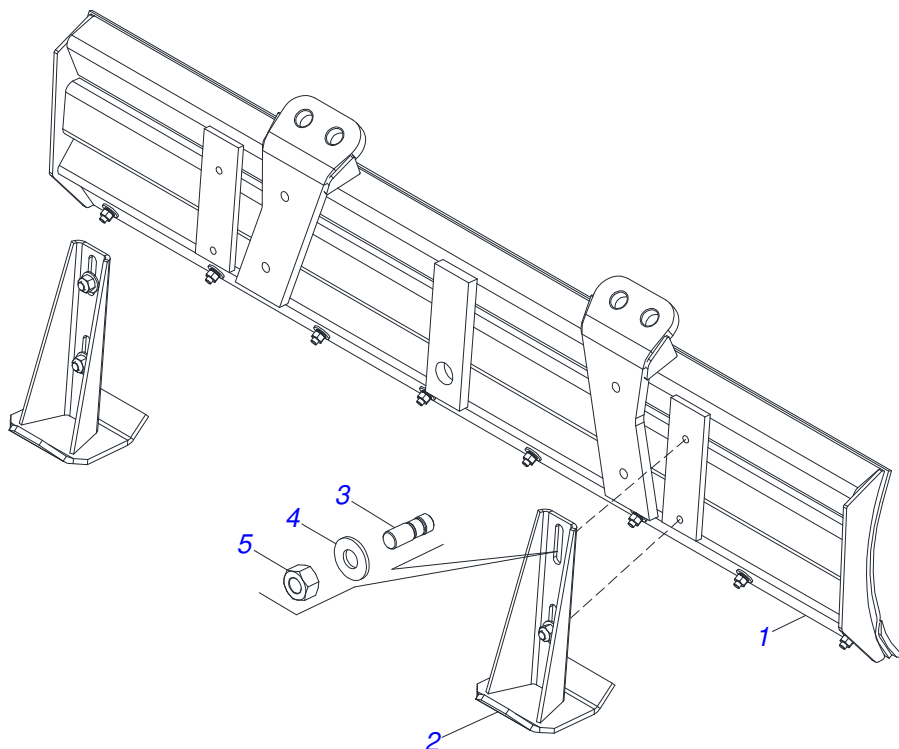

Item	Código	Descrição	Ver Pág.	QT
01	0501047708	PORTA RASPADOR 2400 SEM SAPATA	5	01
02	0501063411	SAPATA ESTABILIZADORA		02
03	0561016756	PRISIONEIRO 3/4 UNC X 3/4 UNC X 56 ZN		04
04	0501010322	ARRUELA LISA 20,50 X 46 X 4,00 ZN		04
05	0503010014	PORCA SEXTAVADA 3/4 UNC (PESADA) G.5 ZN		04