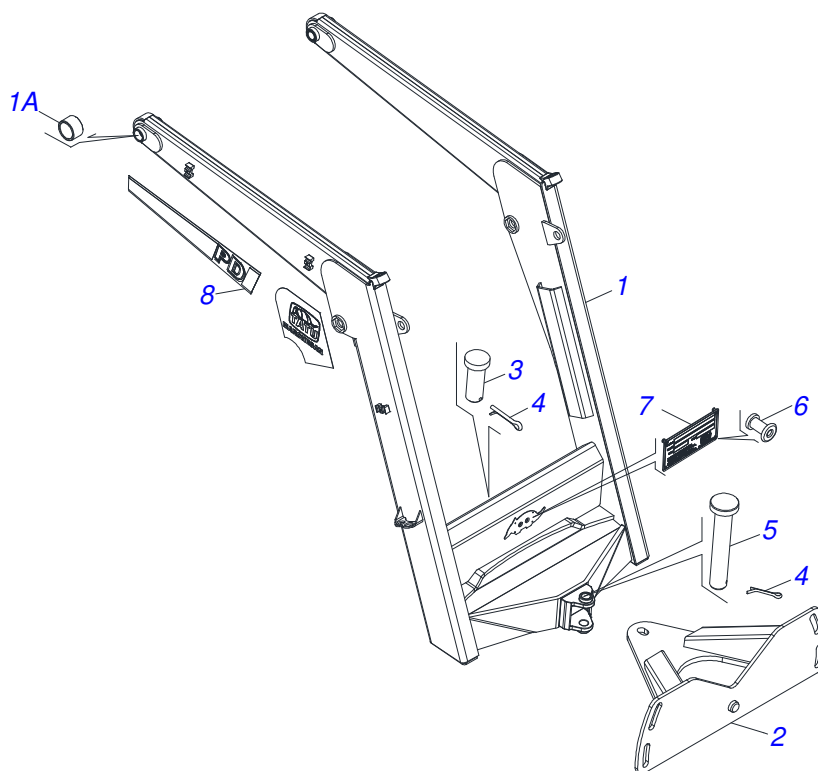

Item	Código	Descrição	Ver Pág.	QT
01	0521068513	SUPORTE MOVEL		01
01A	0501110825	LUVA 63,40 X 38,30/38,50 X 130 PD VTR BM 110 S0815		02
02	0501062637	SUPORTE REGULADOR 5/8		01
03	0521010618	EIXO JUNCAO 37,50 X 220 V 880-4 ZN		01
04	0503010010	CONTRAPINO 1/4 X 2.1/2		02
05	0521010612	EIXO JUNCAO 37,50 X 100		01
06	0503010001	REBITE POP AD 423 3,2 X 5,5		04
07	0503034003	ETIQUETA IDENTIFICAÇÃO ALUMINIO MARCHESAN 61X118		01
08	0503062270	CONJUNTO ETIQUETA ADESIVA		01