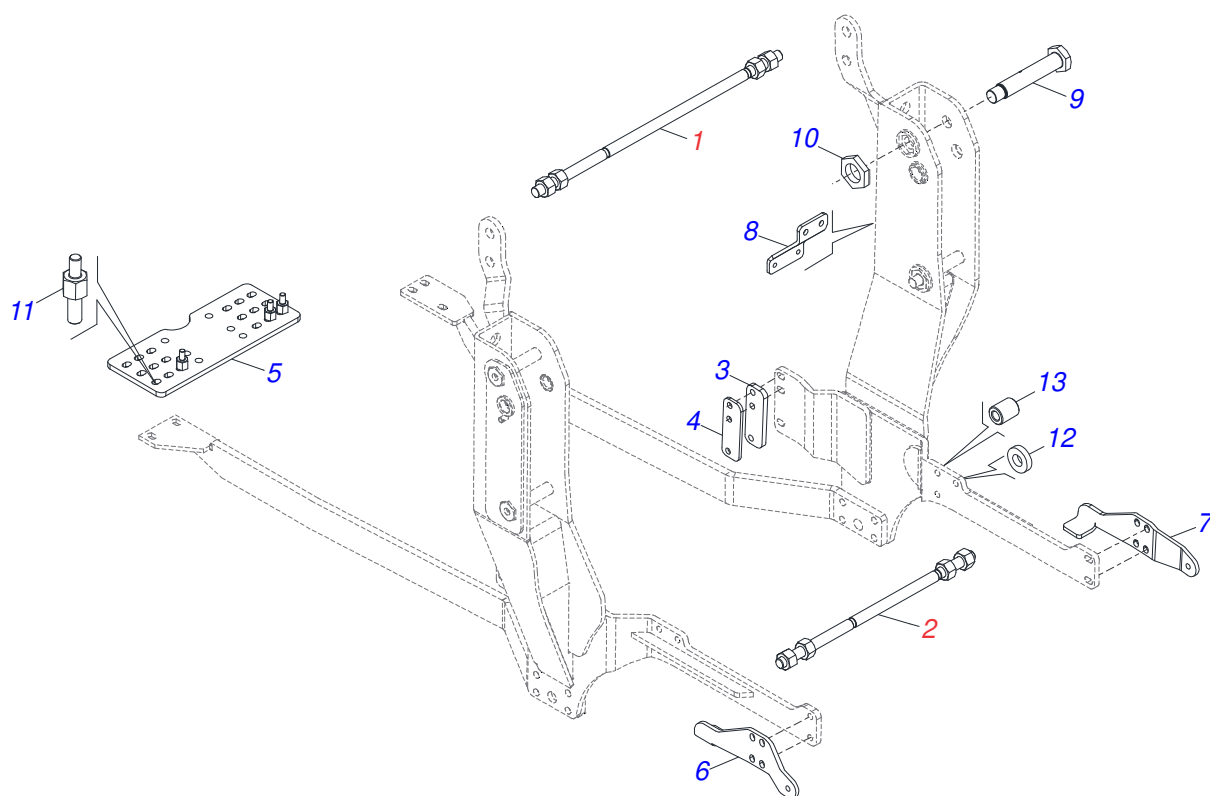

Item	Código	Descrição	Ver Pág.	QT
01	0511043351	VARAO 1.1/4 NC X 1000 COMPLETO	11	01
02	0521047924	VARAO 1.1/4 X 790 COMPL	12	01
03	0581016871	CALCO TRASEIRO		02
04	0581016631	CALCO TRASEIRO		02
05	0581016683	PLACA TRASEIRA FIXACAO CHASSI		01
06	0581016770	BATEDOR ESQUERDO		01
07	0581016769	BATEDOR DIREITO		01
08	0581016630	SUPORTE FIXADOR FILTRO OLEO DIESEL		01
09	0581015006	PARAFUSO 1.1/4 UNF X 178 ZN		04
10	0581010243	ARRUELA SEXTAVADO EXTERNO 57,5 X 12,50		04
11	0581016974	PRISIONEIRO M16 X 3/4 X 105		04
12	0591010147	ARRUEL LISA 19 X 40 X 9,50		06
13	0581017017	LUVA 22 X 44,45 X 55		04