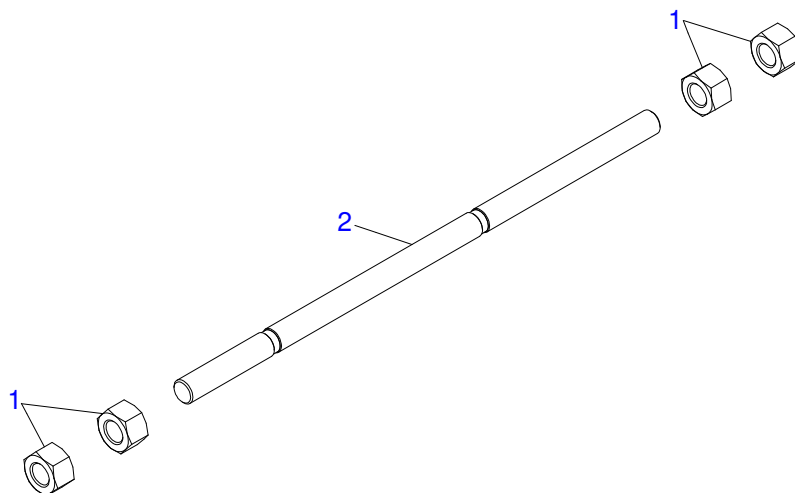

Item	Código	Descrição	Ver Pág.	QT
01	0501010087	PORCA 1.1/4 UNC SEXTAVADA 2 ZN		04
02	0581016870	VARAO Ø1.1/4 X 790 PD / PCA / PCA PLUS 1750		01