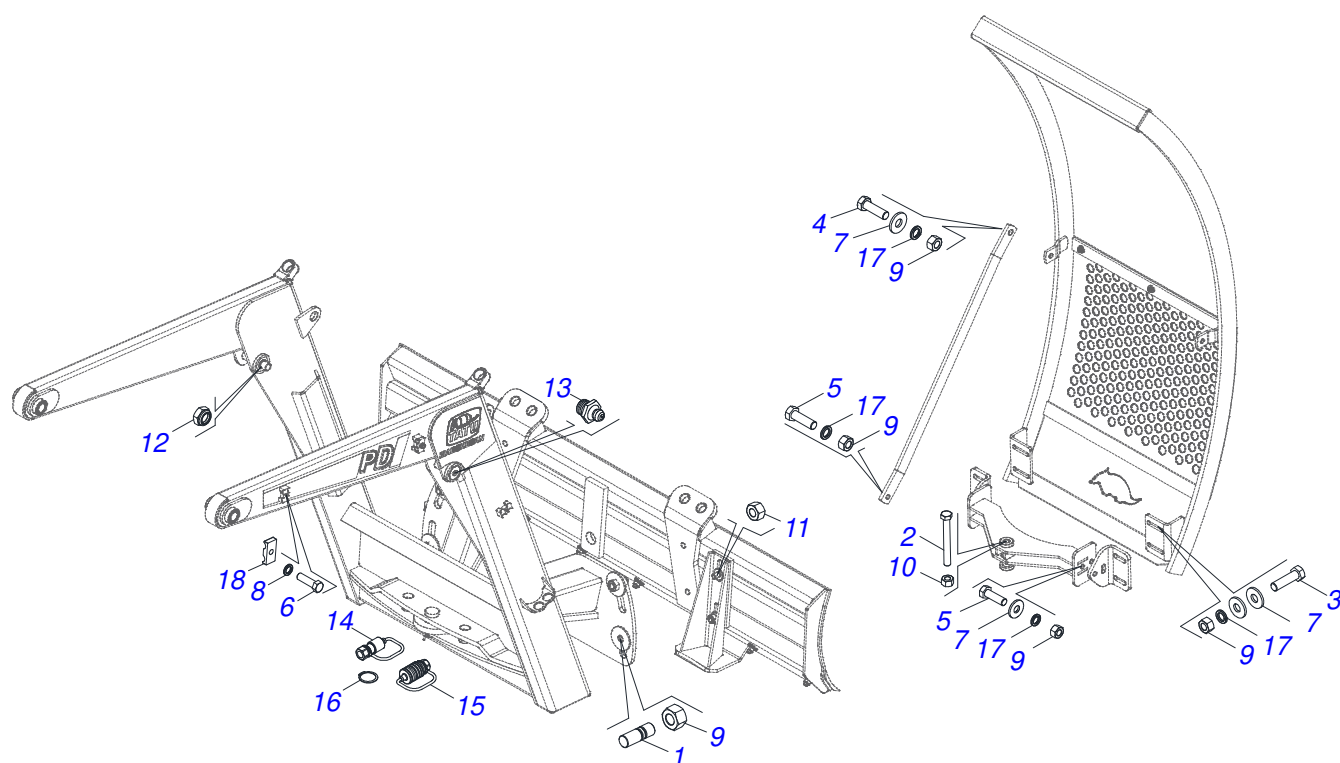

Item	Código	Descrição	Ver Pág.	QT
01	0561016755	PRISIONEIRO 1 UNC X 1 UNC X 76 ZN		04
02	0501011545	PARAFUSO 3/4 UNC X 6.1/2 C S G.5 ZN		01
03	0503010899	PARAFUSO 5/8 UNC X 2.1/4 C S G.5 ZN		04
04	0501010100	PARAFUSO 5/8 UNC X 2 CS G.5 ZN		02
05	0503011243	PARAFUSO 5/8 UNC X 2 C S G.7 ZN		06
06	0503011135	PARAFUSO 7/16 UNC X 1.1/2 C S G.5 ZN		03
07	0501012140	ARRUELA LISA 16,50 X 40 X 4,00 ZN		06
08	0503010180	ARRUELA PRESSAO 7/16 ZN 1K01546		03
09	0503010013	PORCA SEXTAVADA 5/8 UNC G.5 ZN		10
10	0503010014	PORCA SEXTAVADA 3/4 UNC (PESADA) G.5 ZN		05
11	0501010059	PORCA SEXTAVADA 1 UNC (PESADA) G.5 ZN		04
12	0503010044	PORCA SEXTAVADA AUTOTRAVANTE COM NYLON 1.1/4 UNF BAIXA G.5 ZN		02
13	0503010002	GRAXEIRA 1800		02
14	0501053834	MACHO ENGATE RAPIDO AGRICOLA 1/2 NPT COM TAMPA		04
15	0501053835	FEMEA ENGATE RAPIDO AGRICOLA 1/2 NPT COM TAMPA		02
16	0503010217	ANEL RETENTOR PARA EIXO 501040		04
17	0503010027	ARRUELA PRESSAO 5/8 ZN 1K01574		10