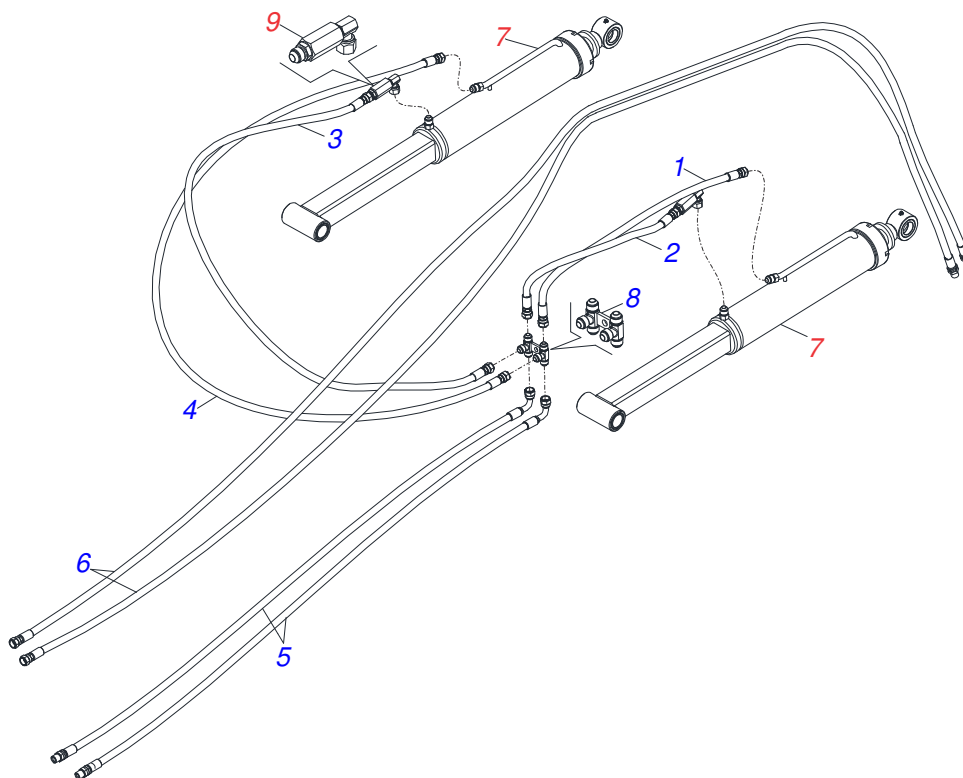

Item	Código	Descrição	Ver Pág.	QT
001	0581016637	VARAO 1.1/4 X 1730 PD MF 6711		01
002	0502012180	ARRUELA CONICA		02
003	0501010087	PORCA 1.1/4 UNC SEXTAVADA 2 ZN		04

Item	Código	Descrição	Ver Pág.	QT
01	0511043351	VARAO 1.1/4 NC X 1000 COMPLETO	11	01
02	0521047924	VARAO 1.1/4 X 790 COMPL	12	01
03	0581016871	CALCO TRASEIRO		02
04	0581016631	CALCO TRASEIRO		02
05	0581016683	PLACA TRASEIRA FIXACAO CHASSI		01
06	0581016770	BATEDOR ESQUERDO		01
07	0581016769	BATEDOR DIREITO		01
08	0581016630	SUPORTE FIXADOR FILTRO OLEO DIESEL		01
09	0581015006	PARAFUSO 1.1/4 UNF X 178 ZN		04
10	0581010243	ARRUELA SEXTAVADO EXTERNO 57,5 X 12,50		04
11	0581016974	PRISIONEIRO M16 X 3/4 X 105		04
12	0591010147	ARRUEL LISA 19 X 40 X 9,50		06
13	0581017017	LUVA 22 X 44,45 X 55		04

Item	Código	Descrição	Ver Pág.	QT
01	0501010087	PORCA 1.1/4 UNC SEXTAVADA 2 ZN		04
02	0541015018	VARAO 1.1/4 NC X 1000 PCA-T 1750		01

Item	Código	Descrição	Ver Pág.	QT
01	0501010087	PORCA 1.1/4 UNC SEXTAVADA 2 ZN		04
02	0581016870	VARAO Ø1.1/4 X 790 PD / PCA / PCA PLUS 1750		01

Item	Código	Descrição	Ver Pág.	QT
01	0501080171	MANGUEIRA 1/2 X 1450 TR-TR		01
02	0501080197	MANGUEIRA 1/2 X 1150 TR-TR		01
03	0501080307	MANGUEIRA 1/2 X 2150 TR-TR		01
04	0501080336	MANGUEIRA 1/2 X 2450 TR-TR		01
05	0501081746	MANGUEIRA 1/2 X 3200 TR-TM		02
06	0501081963	MANGUEIRA 1/2 X 6500 TR-TM		02
07	0521051546	CILINDRO HIDRAULICO 50,80 X 101,60 X 1180 X 425	14	02
08	0521064869	DISTRIBUIDOR OLEO T 7/8UNF JIC		01
09	0511057771	CONJUNTO VALVULA SEGURANCA R.7/8UNF JOELHO	15	01