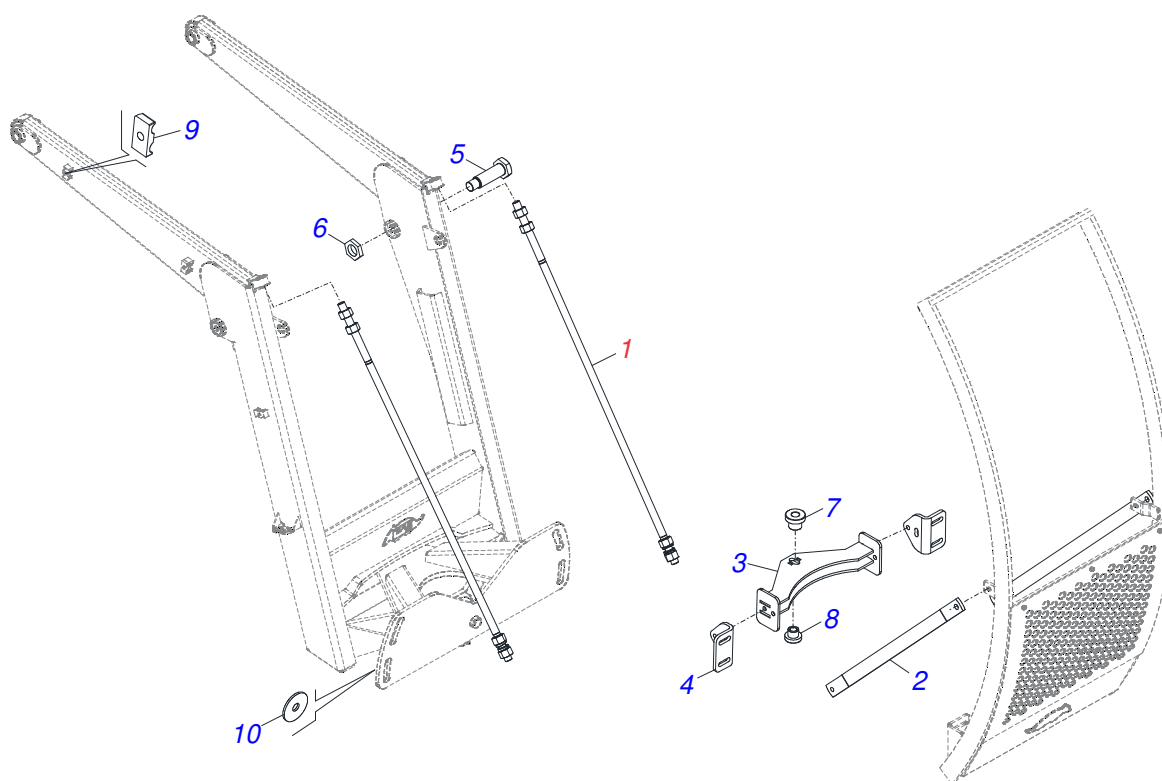

Item	Código	Descrição	Ver Pág.	QT
01	0521047923	VARAO 1.1/4 NC X 1730 COMPLETO	9	02
02	0581016940	MAO FRANCESA 1050 PD VTR A114/124/134		02
03	0521068624	FIXADOR GUIA SUPT MOVEL PD VTR 114/124/134		01
04	0571014003	ORELHA FIXACAO GUIA SUPORTE MOVEL		02
05	0581016852	PARAFUSO 1.1/4 UNF X 103		02
06	0581010243	ARRUELA SEXTAVADO EXTERNO 57,5 X 12,50		02
07	0581016942	LUVA APERTO (24,5) PD VTR A114/124/134		01
08	0591010509	LUVA APERTO (22) PD VTR A114/124/134		01
09	0502010477	CORPO SUPORTE PRESILHA		03
10	0501010574	ARRUELA LISA 27 X 100 X 6,30 ZN		04