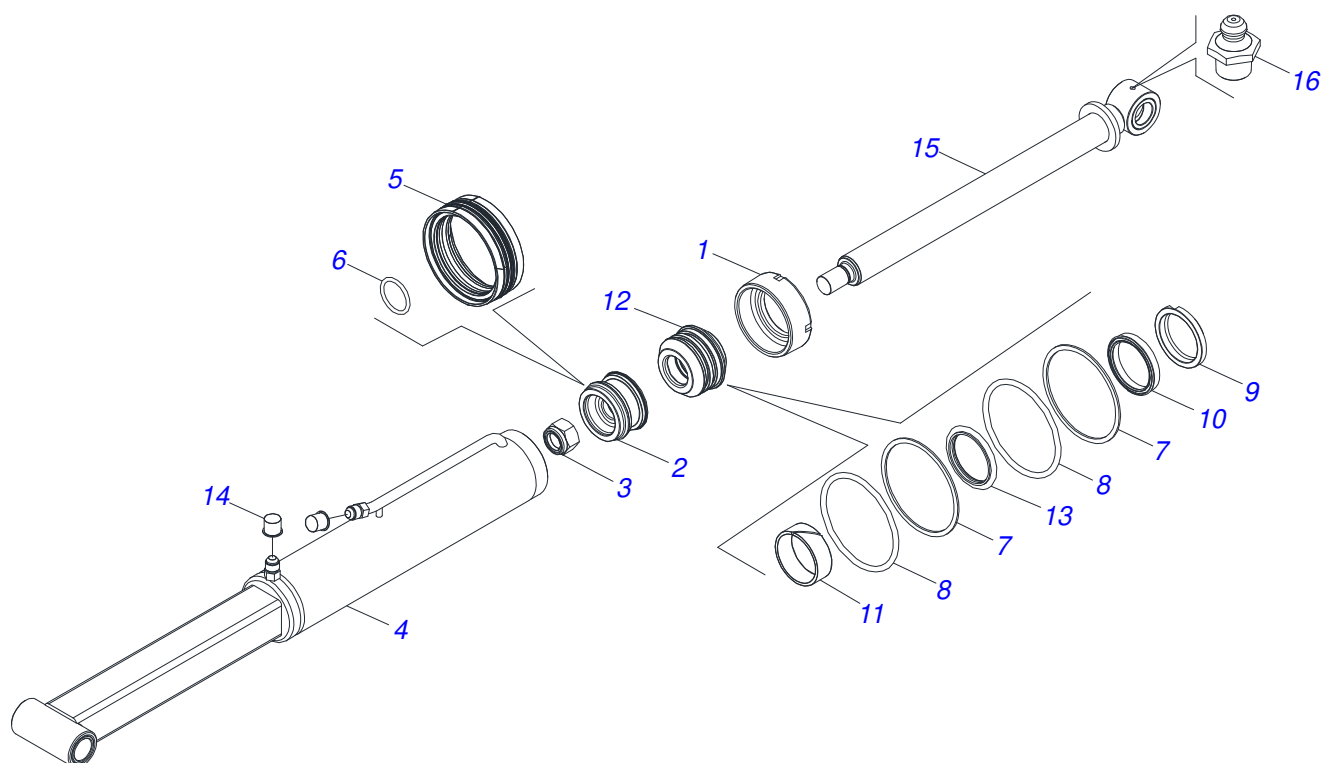

Item	Código	Descrição	Ver Pág.	QT
001	0581016637	VARAO 1.1/4 X 1730 PD MF 6711		01
002	0502012180	ARRUELA CONICA		02
003	0501010087	PORCA 1.1/4 UNC SEXTAVADA 2 ZN		04

Item	Código	Descrição	Ver Pág.	QT
01	0511043351	VARAO 1.1/4 NC X 1000 COMPLETO	11	01
02	0521047924	VARAO 1.1/4 X 790 COMPL	12	01
03	0581016871	CALCO TRASEIRO		02
04	0581016631	CALCO TRASEIRO		02
05	0581016683	PLACA TRASEIRA FIXACAO CHASSI		01
06	0581016770	BATEDOR ESQUERDO		01
07	0581016769	BATEDOR DIREITO		01
08	0581016630	SUPORTE FIXADOR FILTRO OLEO DIESEL		01
09	0581015006	PARAFUSO 1.1/4 UNF X 178 ZN		04
10	0581010243	ARRUELA SEXTAVADO EXTERNO 57,5 X 12,50		04
11	0581016974	PRISIONEIRO M16 X 3/4 X 105		04
12	0591010147	ARRUEL LISA 19 X 40 X 9,50		06
13	0581017017	LUVA 22 X 44,45 X 55		04

Item	Código	Descrição	Ver Pág.	QT
01	0501080171	MANGUEIRA 1/2 X 1450 TR-TR		01
02	0501080197	MANGUEIRA 1/2 X 1150 TR-TR		01
03	0501080307	MANGUEIRA 1/2 X 2150 TR-TR		01
04	0501080336	MANGUEIRA 1/2 X 2450 TR-TR		01
05	0501081746	MANGUEIRA 1/2 X 3200 TR-TM		02
06	0501081963	MANGUEIRA 1/2 X 6500 TR-TM		02
07	0521051546	CILINDRO HIDRAULICO 50,80 X 101,60 X 1180 X 425	14	02
08	0521064869	DISTRIBUIDOR OLEO T 7/8UNF JIC		01
09	0511057771	CONJUNTO VALVULA SEGURANCA R.7/8UNF JOELHO	15	01