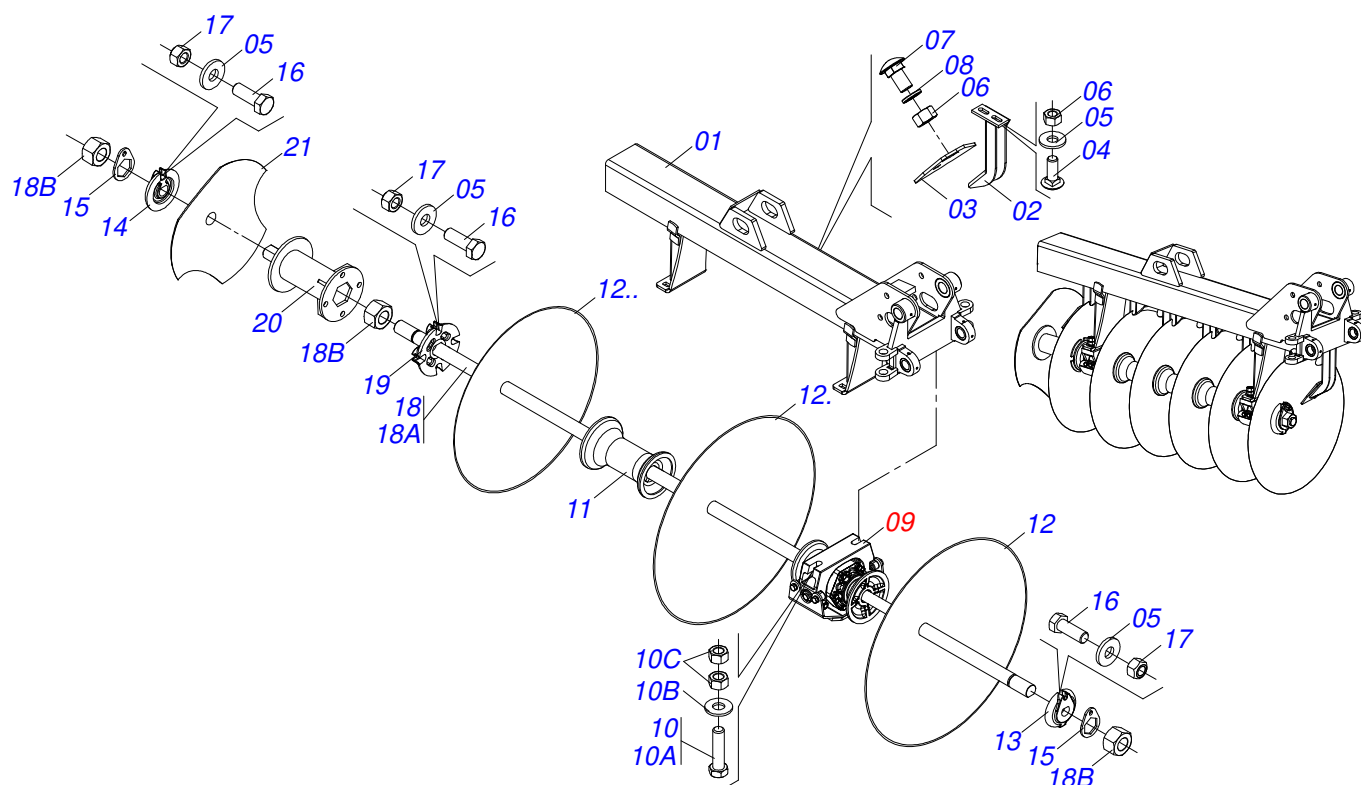

Item	Código	Descrição	Ver Pág.	QT
01	0521066571	CHASSI TRASEIRO LATERAL DIREITO 48D (4400)		01
02	0511065925	SUPORTE LIMPADOR TRASEIRO		07
03	0561014263	PÁ DO LIMPADOR		07
04	0503013842	PARAFUSO 5/8 UNC X 1.3/4 CAPQ G.5 ZN		14
05	0501012140	ARRUELA LISA 16,50 X 40 X 4,00 ZN		20
06	0503010013	PORCA SEXTAVADA 5/8 UNC G.5 ZN		28
07	0503012195	PARAFUSO 5/8 X1.1/4NC CAPQ G.5 1K20328		14
08	0503010027	ARRUELA PRESSAO 5/8 ZN 1K01574		14
09	0511048366	MANCAL AGRICOLA DM OL 262 X 1.5/8 OSCILANTE 24 COM SUPORTE PROTECAO		02
10	0521047424	CONJUNTO PARAFUSO 3/4 X 3 PARAFUSO SEXTAVADO MANCAIS AGRICOLAS		04
10A	0501010500	PARAFUSO 3/4 UNC X 3 CS G.5 ZN		01
10B	0501010322	ARRUELA LISA 20,50 X 46 X 4,00 ZN		01
10C	0503012183	PORCA SEXTAVADA 3/4 UNC G.5 ZN		02
11	0502010703	SEPARADOR 263 C/ F 1.5/8		03
12	0601042074	DL30X7,5 C105AF02FR1.11/16 TATU		04
12.	0601039833	DL28X7,5 C102AF02FR1.11/16 TATU		01
12..	0601033215	DL26X6 C90AF02FR1.11/16 TATU		01
13	0502011047	TRAVA EIXO INTERNO 1.5/8		01
14	0502011048	TRAVA EIXO EXTERNO 1.5/8		01
15	0511014339	TRAVA PORCA 1.5/8 SEXTAVADO 71,0/71,5 GA		02
16	0503010232	PARAFUSO 5/8 UNC X 1.3/4 C S G.5 ZN		06
17	0503012412	PORCA SEXTAVADA AUTOTRAVANTE 5/8 UNC G.5 ZN		06
18	0501046856	EIXO 1.5/8 7FPP X1510-PORCAS 2.3/4		01
18A	0501019012	EIXO 1.5/8 7FPP X1510		01
18B	0502840640	PORCA 1.5/8 7 FPP SEXT 2.3/4 SA		03
19	0502012377	TRAVA EXTERNO EIXO 1.5/8 FURROW FILLER		01
20	0511067146	SEPARADOR 227 EIXO 1.5/8 FURROW FIL		01
21	0602030445	DR24X6 C72AF02FR1.11/16 03REC TATU		01