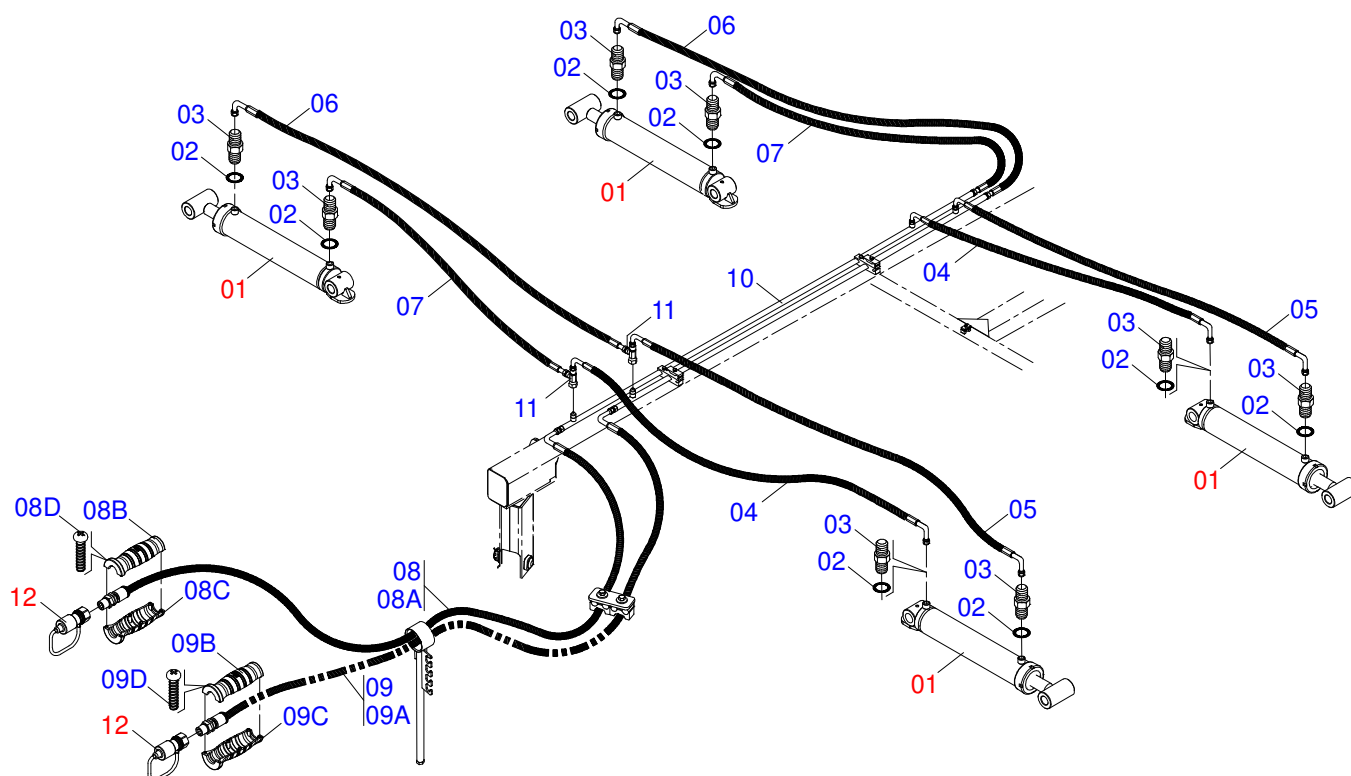

Item	Código	Descrição	Ver Pág.	QT
01	0511057940	CILINDRO HIDRAULICO 50,80 X 101,60 X 813 X465 17 COM BATEDOR	17	04
02	0503010190	ANEL O RING 2-114 N 3006-9B		08
03	0501010617	NIPLE 3/4 NF X 3/4 NF SEXTAVADO 7/8 X 44		08
04	0501080479	MANGUEIRA 3/8 X 3000 TC-TC		02
05	0501080749	MANGUEIRA 3/8 X 3600 TC-TC		02
06	0501080431	MANGUEIRA 3/8 X 1900 TR-TC		02
07	0501080025	MANGUEIRA 3/8 X 1400 TR-TC		02
08	0521052945	MANGUEIRA 3/8 X 6100 TC-TM MARRON/VERMELHA		01
08A	0501080850	MANGUEIRA 3/8 X 6100 TC-TM		01
08B	0503034490	MANOPLA MANGUEIRA HIDRAULICA (MARROM)		01
08C	0503034495	MANOPLA MANGUEIRA HIDRAULICA (VERMELHO)		01
08D	0503018952	PARAFUSO PLASTICO PANELA PH 2,5 X 10 ZB		06
09	0521052944	MANGUEIRA 3/8 X 6100 TC-TM MARRON/AZUL		01
09A	0501080850	MANGUEIRA 3/8 X 6100 TC-TM		01
09B	0503034490	MANOPLA MANGUEIRA HIDRAULICA (MARROM)		01
09C	0503034494	MANOPLA MANGUEIRA HIDRAULICA (AZUL)		01
09D	0503018952	PARAFUSO PLASTICO PANELA PH 2,5 X 10 ZB		06
10	0521066126	DUTO DISTRIBUIDOR OLEO 3450 (04 SAIDA R.3/4" JIC)		02
11	0503011968	ADAPTADOR T COM PORCA GIRATORIA LATAO 3/4 8R6X-S		02
12	0501053834	MACHO ENGATE RAPIDO 1/2 NPT		02