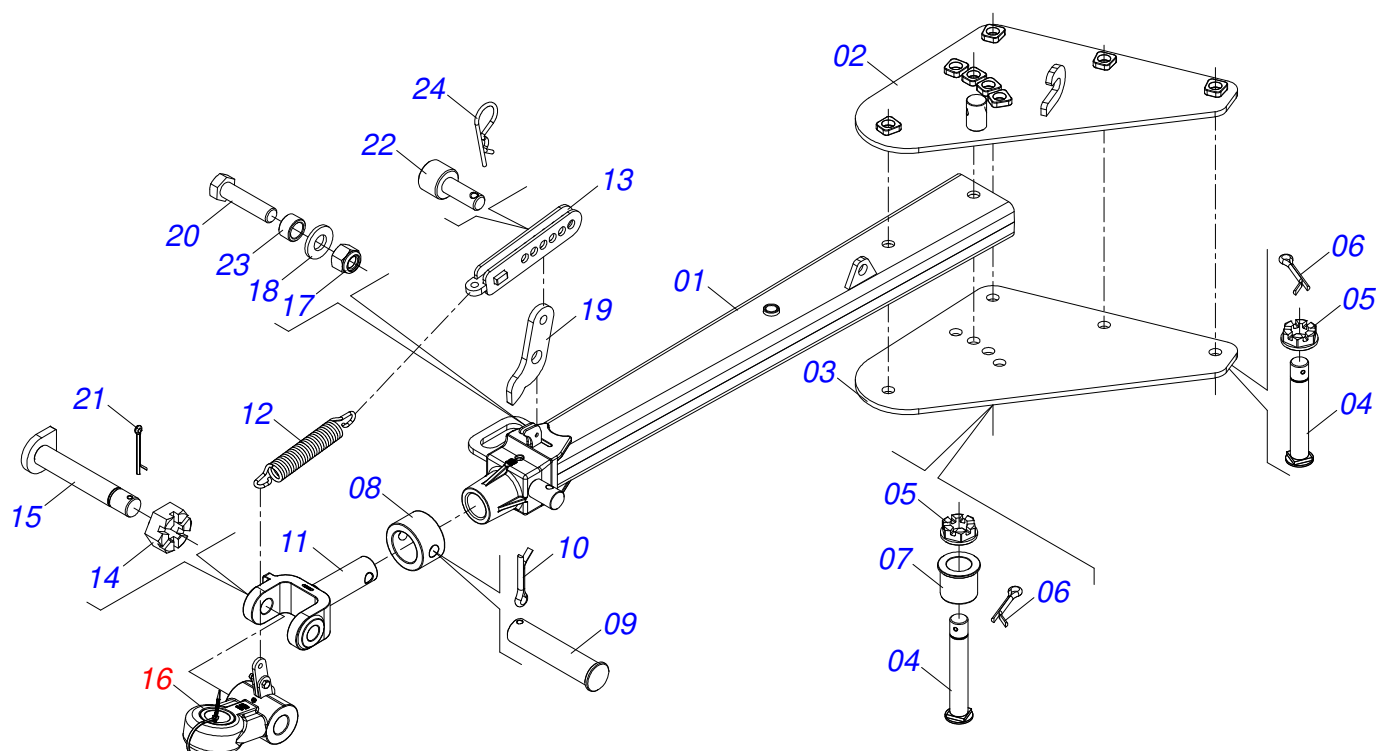

Item	Código	Descrição	Ver Pág.	QT
01	0511064669	BARRA TRACAO		01
02	0511067825	PLACA SUPERIOR		01
03	0511067826	PLACA INFERIOR		01
04	0521011880	EIXO JUNCAO 37,50 X 227 PQ R.1.1/2 GAPCW ZN		05
05	0501011301	PORCA CASTELO 1.1/2 UNC 6 FPP SEXTAVADA 2.5/16 ZN		05
06	0503010010	CONTRAPINO 1/4 X 2.1/2		05
07	0591013086	LUVA Ø52,8 X Ø78 X 76 (PINO Ø2")		01
08	0502040263	ANEL TRAVA ENGATE 32M 106		01
09	0561017306	EIXO JUNCAO 31,50 X 130		01
10	0503010523	CONTRAPINO 1/4 X 2 1G13201		01
11	1902040897	U ENGATE TRATOR 3		01
12	0503031741	MOLA TRACAO 45,0 X 290 X 7,0 CLASSE C		01
13	0531061607	REGULADOR MOLA		01
14	0502040558	PORCA CASTELO 2 UNS 10FPP SEXTAVADO 99 SA		01
15	0531061122	EIXO ARTICULADOR 2 UNS 10FPP X 241,50		01
16	0531040171	ENGATE COMPLETO		01
17	0503010589	PORCA SEXTAVADA AUTOTRAVANTE COM NYLON 1/2 UNC ALTA G.5 ZN		01
18	0501010937	ARRUELA LISA 13,50 X 28 X 3,00 ZN		01
19	0591014554	ORELHA TRASEIRA FIXACAO MOLA		01
20	0503010740	PARAFUSO 1/2 UNC X 2 CS G.5 ZN		01
21	0503010074	CONTRAPINO 3/8 X 4		01
22	0591014558	EIXO FIXACAO REGULADOR MOLA		01
23	0591014552	LUVA Ø19 X Ø13,50 X 11		01
24	0503030285	CUPILHA 4 X 60		01