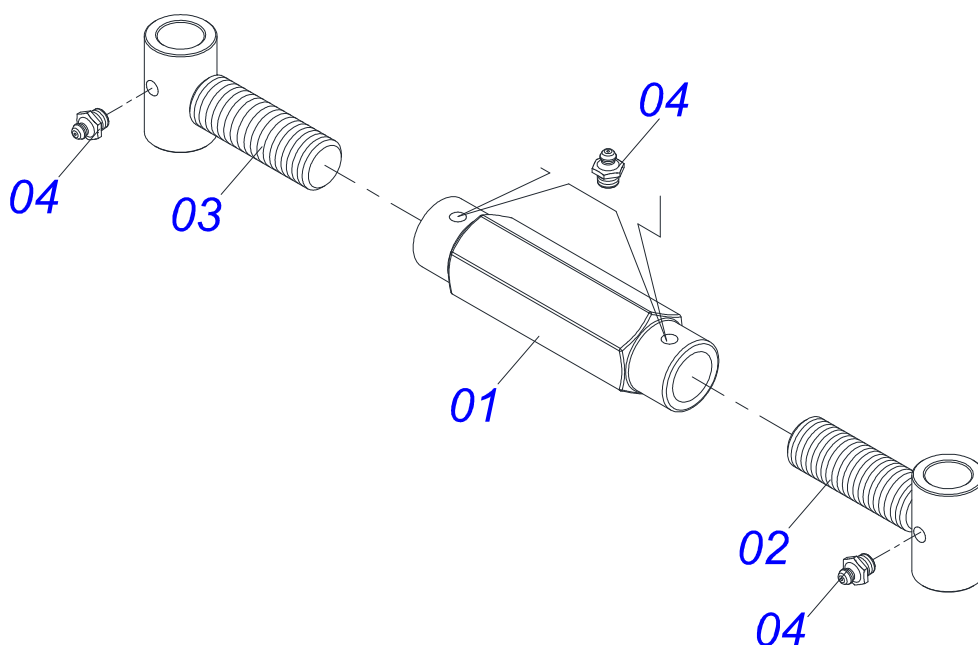

Item	Código	Descrição	Ver Pág.	QT
01	0502011469	PORCA REGULAGEM 245 R. TRAPEZ		01
02	0501069416	FUSO EXTERNO R1.1/2 TRAPEZ DIREITOX140		01
03	0501069417	FUSO EXTERNO R1.1/2 TRAPEZ ESQUERDO X140		01
04	0503010002	GRAXEIRA 1800		04