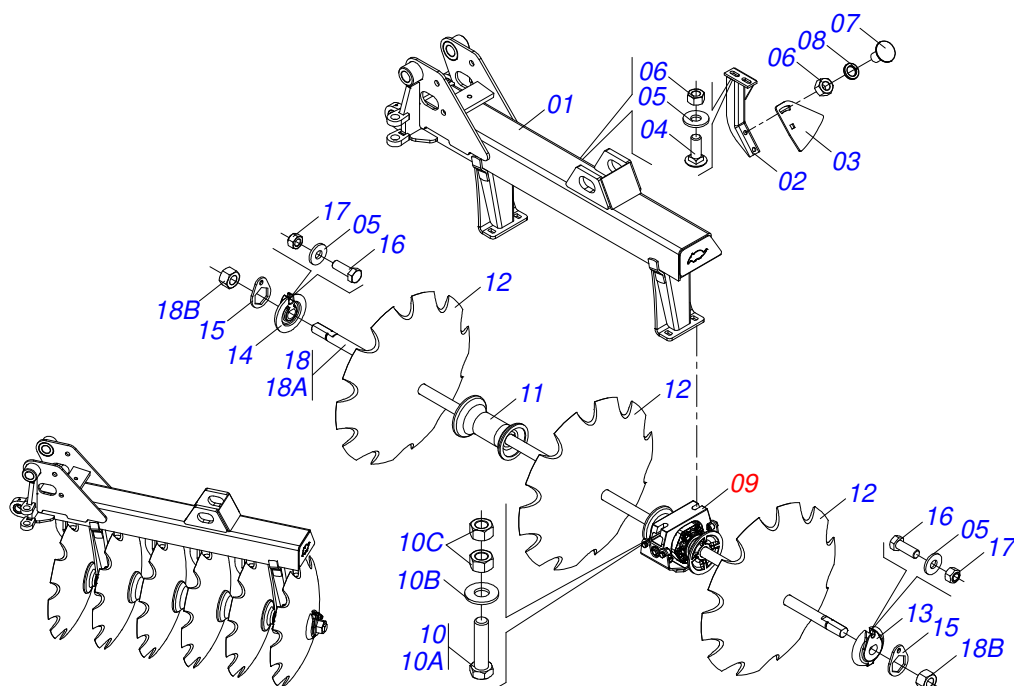

Item	Código	Descrição	Ver Pág.	QT
01	0521066572	CHASSI DIANTEIRO LATERAL ESQUERDO 48D (4400)		01
02	0511065926	SUPORTE LIMPADOR DIANTEIRO		06
03	0561014263	PÁ DO LIMPADOR		06
04	0503013842	PARAFUSO 5/8 UNC X 1.3/4 CAPQ G.5 ZN		12
05	0501012140	ARRUELA LISA 16,50 X 40 X 4,00 ZN		14
06	0503010013	PORCA SEXTAVADA 5/8 UNC G.5 ZN		24
07	0503012195	PARAFUSO 5/8 X1.1/4NC CAPQ G.5 1K20328		12
08	0503010027	ARRUELA PRESSAO 5/8 ZN 1K01574		12
09	0511048366	MANCAL AGRICOLA DM OL 262 X 1.5/8 OSCILANTE 24 COM SUPORTE PROTECAO		02
10	0521047424	CONJUNTO PARAFUSO 3/4 X 3 PARAFUSO SEXTAVADO MANCAIS AGRICOLAS		04
10A	0501010500	PARAFUSO 3/4 UNC X 3 CS G.5 ZN		01
10B	0501010322	ARRUELA LISA 20,50 X 46 X 4,00 ZN		01
10C	0503012183	PORCA SEXTAVADA 3/4 UNC G.5 ZN		02
11	0502010703	SEPARADOR 263 C/ F 1.5/8		03
12	0602040155	DR30X7,5 C105AF02FR1.11/16 10R TATU		06
13	0502011048	TRAVA EIXO EXTERNO 1.5/8		01
14	0502011047	TRAVA EIXO INTERNO 1.5/8		01
15	0511014339	TRAVA PORCA 1.5/8 SEXTAVADO 71,0/71,5 GA		02
16	0503010232	PARAFUSO 5/8 UNC X 1.3/4 C S G.5 ZN		02
17	0503012412	PORCA SEXTAVADA AUTOTRAVANTE 5/8 UNC G.5 ZN		02
18	0501046856	EIXO 1.5/8 7FPP X1510-PORCAS 2.3/4		01
18A	0501019012	EIXO 1.5/8 7FPP X1510		01
18B	0502840640	PORCA 1.5/8 7 FPP SEXT 2.3/4 SA		02