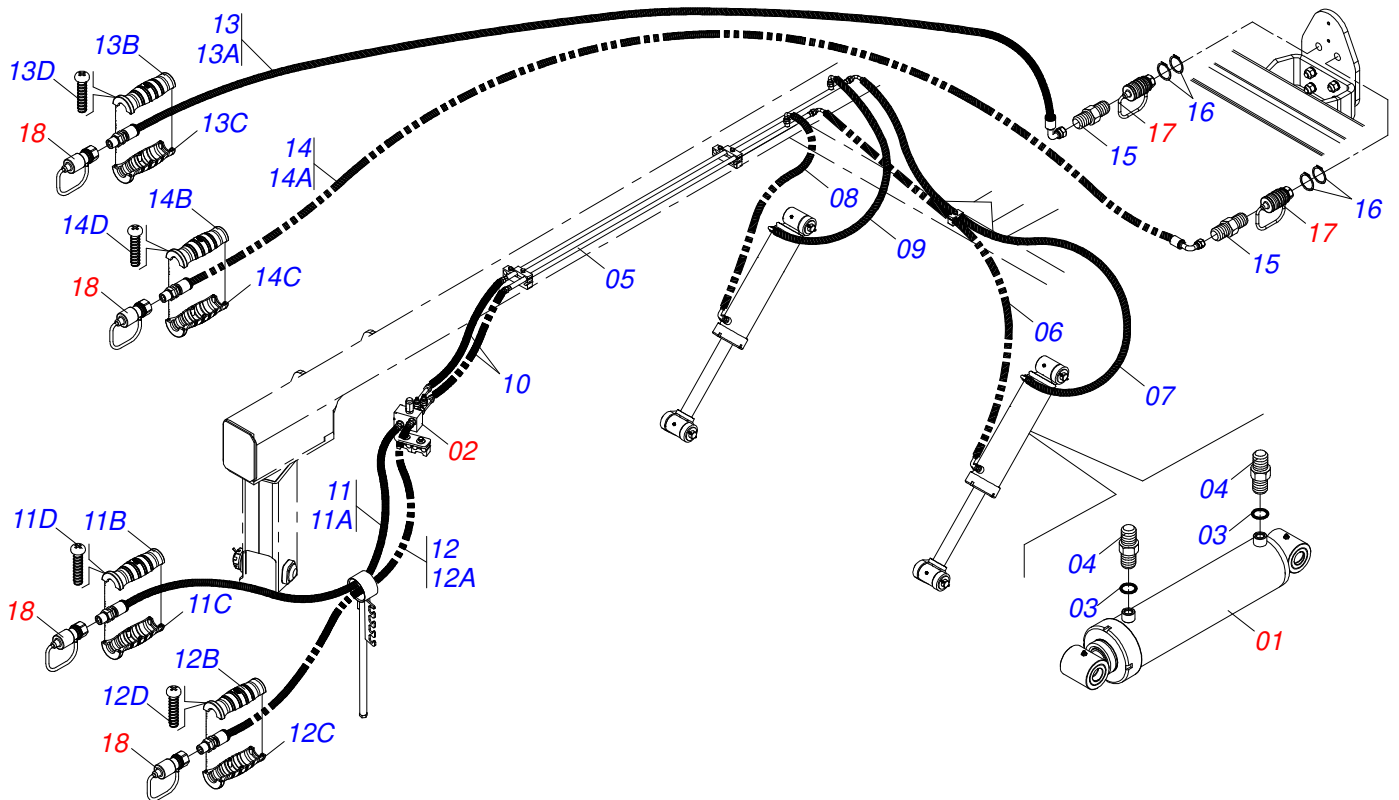

Item	Código	Descrição	Ver Pág.	QT
01	0521051832	CILINDRO HIDRAULICO 53,98 X 114,30 X 654 X 346	9	02
02	0511059196	VALVULA COMPLETA	5	01
03	0503010190	ANEL O RING 2-114 N 3006-9B		04
04	0501010617	NIPLE 3/4 NF X 3/4 NF SEXTAVADO 7/8 X 44		04
05	0521066937	DUTO DISTRIBUIDOR OLEO 2650 03SAIDAS R3/4 JIC		02
06	0501080393	MANGUEIRA 3/8 X 2200 TC-TC		01
07	0501080968	MANGUEIRA 3/8 X 1800 TC-TC		01
08	0501080065	MANGUEIRA 3/8 X 1200 TC-TC		01
09	0501082058	MANGUEIRA 3/8 X 800 TC-TC		01
10	0501080106	MANGUEIRA 3/8 X 800 TR-TR		02
11	0521052495	MANGUEIRA 3/8 X 5500 TR-TM PRETA/VERMELHA		01
11A	0501080205	MANGUEIRA 3/8 X 5500 TR-TM		01
11B	0503034492	MANOPLA MANGUEIRA HIDRAULICA (PRETO)		01
11C	0503034495	MANOPLA MANGUEIRA HIDRAULICA (VERMELHO)		01
11D	0503018952	PARAFUSO PLASTICO PANELA PH 2,5 X 10 ZB		06
12	0521052496	MANGUEIRA 3/8 X 5500 TR-TM PRETA/AZUL		01
12A	0501080205	MANGUEIRA 3/8 X 5500 TR-TM		01
12B	0503034492	MANOPLA MANGUEIRA HIDRAULICA (PRETO)		01
12C	0503034494	MANOPLA MANGUEIRA HIDRAULICA (AZUL)		01
12D	0503018952	PARAFUSO PLASTICO PANELA PH 2,5 X 10 ZB		06
13	0521055696	MANGUEIRA 3/8 X 11000 TC-TM CINZA/VERMELHA		01
13A	0501082028	MANG 3/8 X 11000 TC-TM		01
13B	0503034489	MANOPLA MANGUEIRA HIDRAULICA (CINZA)		01
13C	0503034495	MANOPLA MANGUEIRA HIDRAULICA (VERMELHO)		01
13D	0503018952	PARAFUSO PLASTICO PANELA PH 2,5 X 10 ZB		06
14	0521055697	MANGUEIRA 3/8 X 11000 TC-TM CINZA/AZUL		01
14A	0501082028	MANG 3/8 X 11000 TC-TM		01
14B	0503034489	MANOPLA MANGUEIRA HIDRAULICA (CINZA)		01
14C	0503034494	MANOPLA MANGUEIRA HIDRAULICA (AZUL)		01
14D	0503018952	PARAFUSO PLASTICO PANELA PH 2,5 X 10 ZB		06
15	0571015342	NIPLE 1/2NPT X 3/4UNF X 48		02