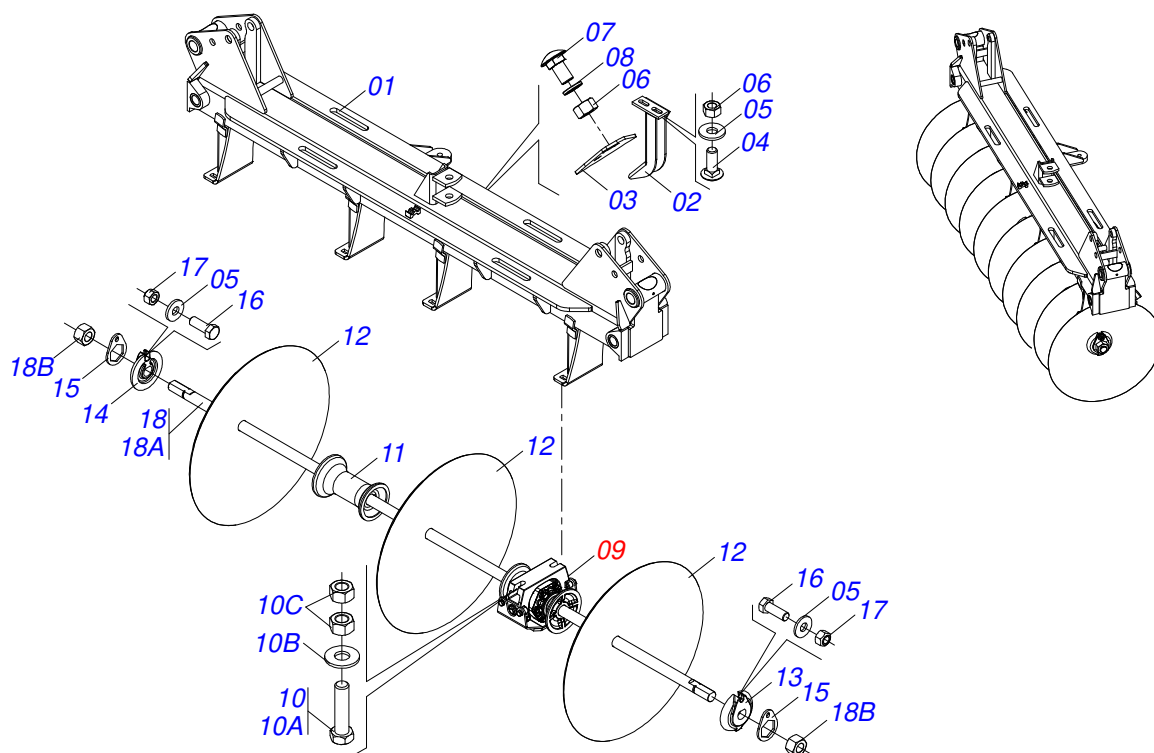

Item	Código	Descrição	Ver Pág.	QT
01	0521066458	CHASSI CENTR TRAS GCRO 7010		01
02	0511065925	SUPORTE LIMPADOR TRASEIRO		10
03	0561014263	PÁ DO LIMPADOR		10
04	0503013842	PARAFUSO 5/8 UNC X 1.3/4 CAPQ G.5 ZN		20
05	0501012140	ARRUELA LISA 16,50 X 40 X 4,00 ZN		24
06	0503010013	PORCA SEXTAVADA 5/8 UNC G.5 ZN		40
07	0503012195	PARAFUSO 5/8 X1.1/4NC CAPQ G.5 1K20328		20
08	0503010027	ARRUELA PRESSAO 5/8 ZN 1K01574		20
09	0511048366	MANCAL AGRICOLA DM OL 262 X 1.5/8 OSCILANTE 24 COM SUPORTE PROTECAO		04
10	0521047424	CONJUNTO PARAFUSO 3/4 X 3 PARAFUSO SEXTAVADO MANCAIS AGRICOLAS		08
10A	0501010500	PARAFUSO 3/4 UNC X 3 CS G.5 ZN		01
10B	0501010322	ARRUELA LISA 20,50 X 46 X 4,00 ZN		01
10C	0503012183	PORCA SEXTAVADA 3/4 UNC G.5 ZN		02
11	0502010703	SEPARADOR 263 C/ F 1.5/8		04
12	0601042074	DL30X7,5 C105AF02FR1.11/16 TATU		10
13	0502011047	TRAVA EIXO INTERNO 1.5/8		02
14	0502011048	TRAVA EIXO EXTERNO 1.5/8		02
15	0511014339	TRAVA PORCA 1.5/8 SEXTAVADO 71,0/71,5 GA		04
16	0503010232	PARAFUSO 5/8 UNC X 1.3/4 C S G.5 ZN		04
17	0503012412	PORCA SEXTAVADA AUTOTRAVANTE 5/8 UNC G.5 ZN		04
18	0501046854	EIXO 1.5/8 7FPP X1240-PORCAS 2.3/4		02
18A	0501019016	EIXO 1.5/8 7FPP X1240		01
18B	0502840640	PORCA 1.5/8 7 FPP SEXT 2.3/4 SA		02