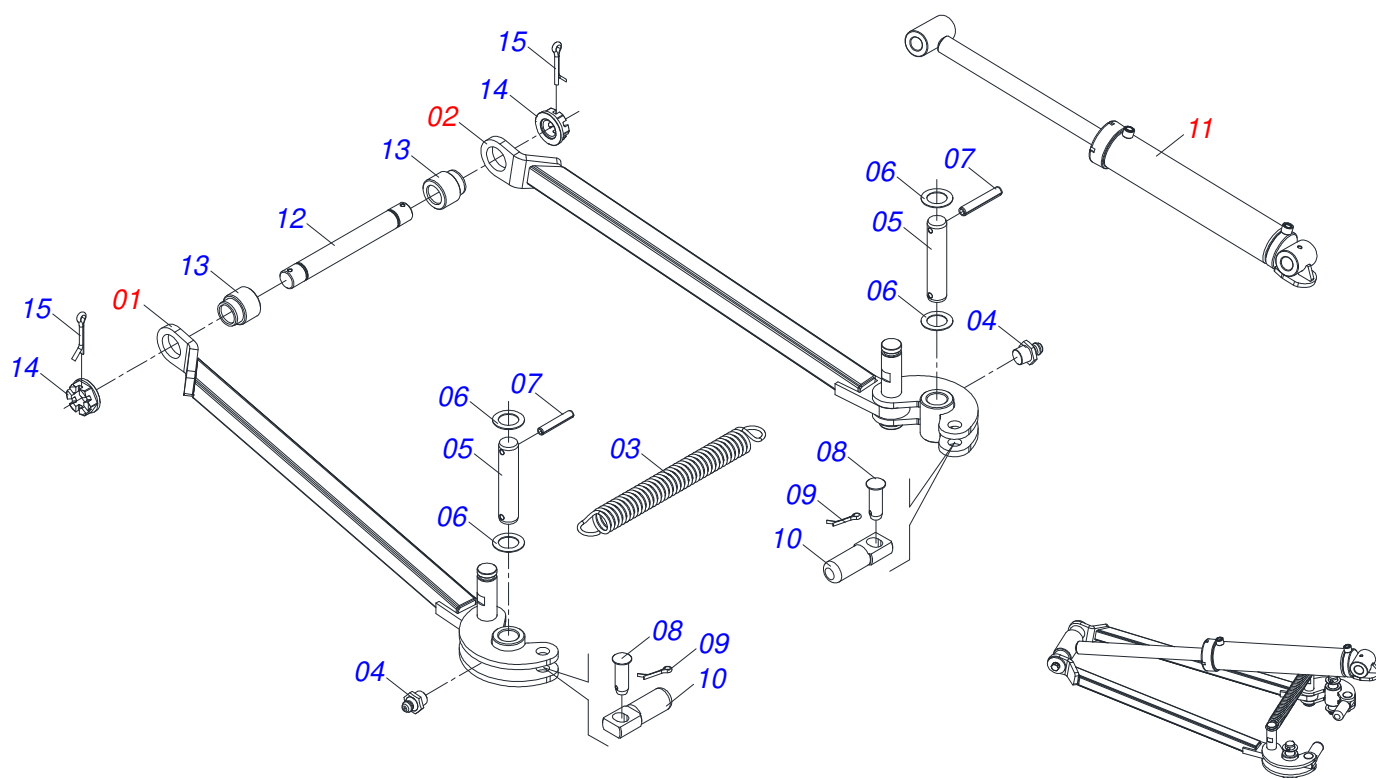

Item	Código	Descrição	Ver Pág.	QT
01	0501057274	BRACO ACIONADOR TRASEIRO ESQUERDO DIANTEIRO DIREITO COMPLETO	15	04
02	0501057273	BRACO ACIONADOR DIANTEIRO ESQUERDO TRASEIRO DIREITO COMPLETO	16	04
03	0503032537	MOLA TRACAO 50,7X325X6,35 GCRO 7010		04
04	0503010002	GRAXEIRA 1800		04
05	0541016677	EIXO JUNCAO 37,20 X 177 GCRO 7010		08
06	0511019685	ARRUELA LISA 38,50 X 60 X 1,90 ZN		16
07	0503010361	PINO ELASTICO 701221 10 X 60		16
08	0521010572	EIXO JUNCAO 25 X 75 FURO 60 ZN GNL		08
09	0503010571	CONTRAPINO 1/4 X 1.1/2		08
10	0541019253	EIXO TRAVA CHASSI		08
11	0511057940	CILINDRO HIDRAULICO 50,80 X 101,60 X 813 X465 COM BATEDOR	17	04
12	0501210091	EIXO PIVO ARTICULADOR LATERAL		04
13	0541016614	LUVA 38,40 X 62 X 61 GCRO 7010		08
14	0501011301	PORCA CASTELO 1.1/2 UNC 6 FPP SEXTAVADA 2.5/16 ZN		08
15	0503010010	CONTRAPINO 1/4 X 2.1/2		08