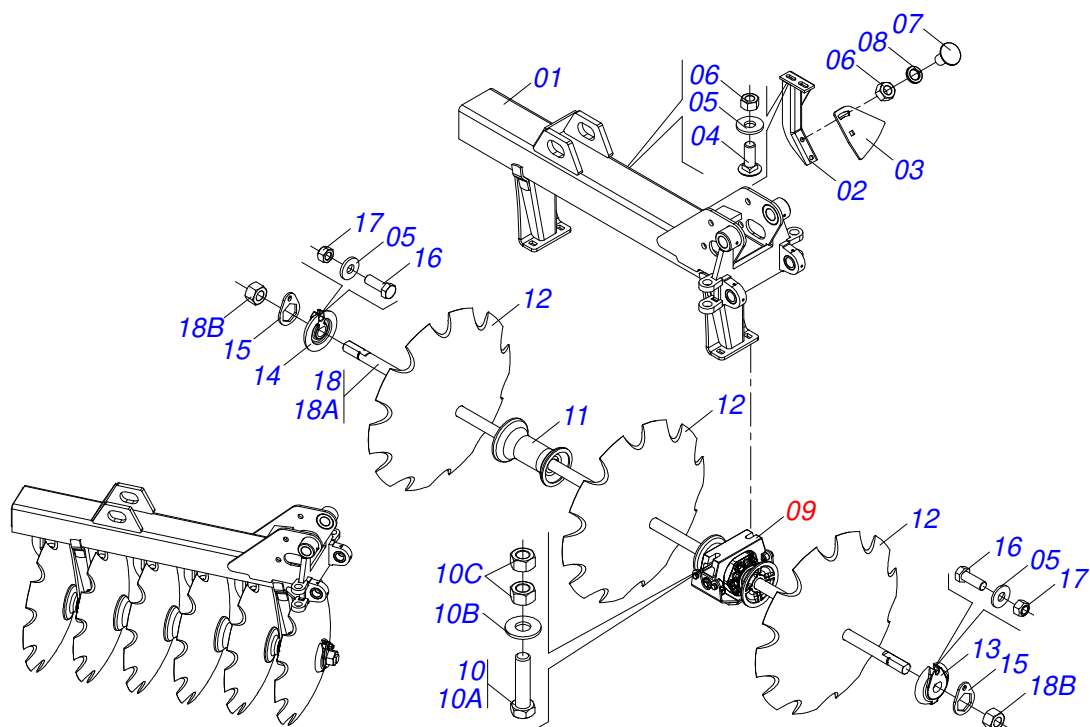

Item	Código	Descrição	Ver Pág.	QT
01	0521066573	CHASSI DIANTEIRO LATERAL DIREITO 48D (4400)		01
02	0511065926	SUPORTE LIMPADOR DIANTEIRO		06
03	0561014263	PÁ DO LIMPADOR		06
04	0503013842	PARAFUSO 5/8 UNC X 1.3/4 CAPQ G.5 ZN		12
05	0501012140	ARRUELA LISA 16,50 X 40 X 4,00 ZN		14
06	0503010013	PORCA SEXTAVADA 5/8 UNC G.5 ZN		24
07	0503012195	PARAFUSO 5/8 X1.1/4NC CAPQ G.5 1K20328		12
08	0503010027	ARRUELA PRESSAO 5/8 ZN 1K01574		12
09	0511048366	MANCAL AGRICOLA DM OL 262 X 1.5/8 OSCILANTE 24 COM SUPORTE PROTECAO		02
10	0521047424	CONJUNTO PARAFUSO 3/4 X 3 PARAFUSO SEXTAVADO MANCAIS AGRICOLAS		04
10A	0501010500	PARAFUSO 3/4 UNC X 3 CS G.5 ZN		01
10B	0501010322	ARRUELA LISA 20,50 X 46 X 4,00 ZN		01
10C	0503012183	PORCA SEXTAVADA 3/4 UNC G.5 ZN		02
11	0502010703	SEPARADOR 263 C/ F 1.5/8		03
12	0602040155	DR30X7,5 C105AF02FR1.11/16 10R TATU		06
13	0502011048	TRAVA EIXO EXTERNO 1.5/8		01
14	0502011047	TRAVA EIXO INTERNO 1.5/8		01
15	0511014339	TRAVA PORCA 1.5/8 SEXTAVADO 71,0/71,5 GA		02
16	0503010232	PARAFUSO 5/8 UNC X 1.3/4 C S G.5 ZN		02
17	0503012412	PORCA SEXTAVADA AUTOTRAVANTE 5/8 UNC G.5 ZN		02
18	0501046856	EIXO 1.5/8 7FPP X1510-PORCAS 2.3/4		01
18A	0501019012	EIXO 1.5/8 7FPP X1510		01
18B	0502840640	PORCA 1.5/8 7 FPP SEXT 2.3/4 SA		02