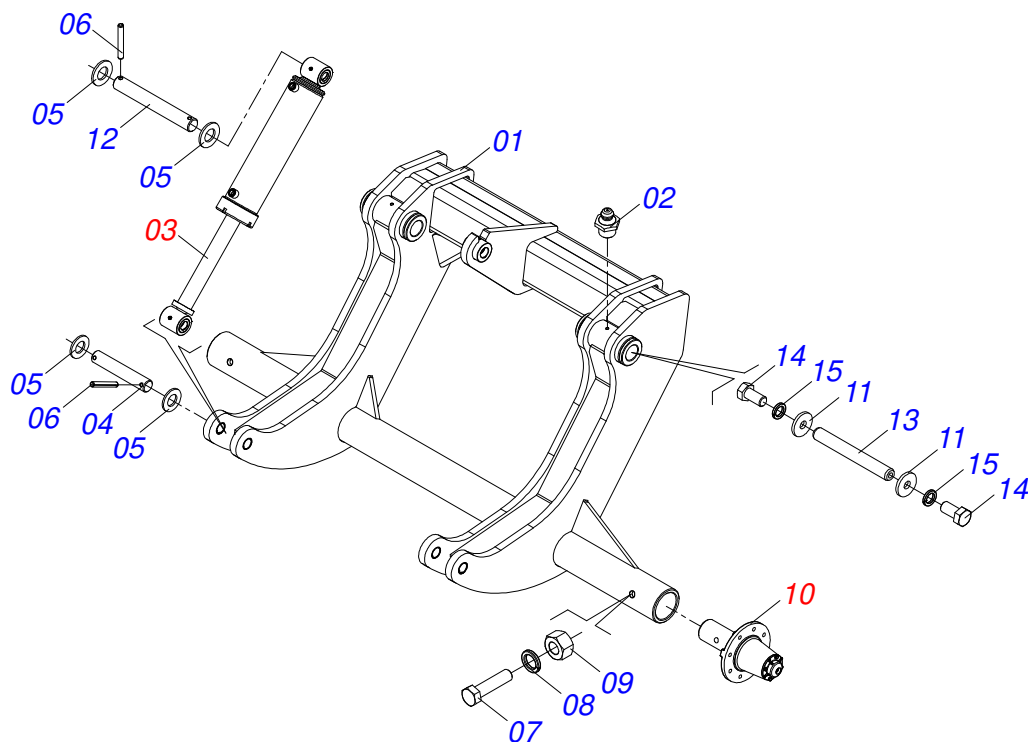

Item	Código	Descrição	Ver Pág.	QT
01	0521067722	ROD GCRO 7010 (LARG TRANSP 3500MM)		01
02	0503010002	GRAXEIRA 1800		02
03	0521051832	CILINDRO HIDRAULICO 53,98 X 114,30 X 654 X 346	9	02
04	0531018101	EIXO ARTICULACAO 31,75 X 160		02
05	0501017779	ARRUELA LISA 32 X 60 X 4,75		08
06	0503011877	PINO ELASTICO 701194 8 X 60		08
07	0503011198	PARAFUSO 3/4 UNC X 6 CS G.5 ZN		02
08	0503010023	ARRUELA PRESSAO 3/4 ZN 1K01584		02
09	0503010014	PORCA SEXTAVADA 3/4 UNC (PESADA) G.5 ZN		02
10	0501056467	RODADO SEM PNEU	10	02
11	0521011565	ARRUELA LISA 26,50 X 80 X 9,50 ZN		04
12	0531018105	EIXO ARTICULACAO 31,75 X 300 25 ZN		02
13	0531018062	EIXO JUNCAO 408		02
14	0503011250	PARAFUSO 1 UNC X 2 C S G.7 ZN		04
15	0503010012	ARRUELA PRESSAO 1 ZN 1K01602		04