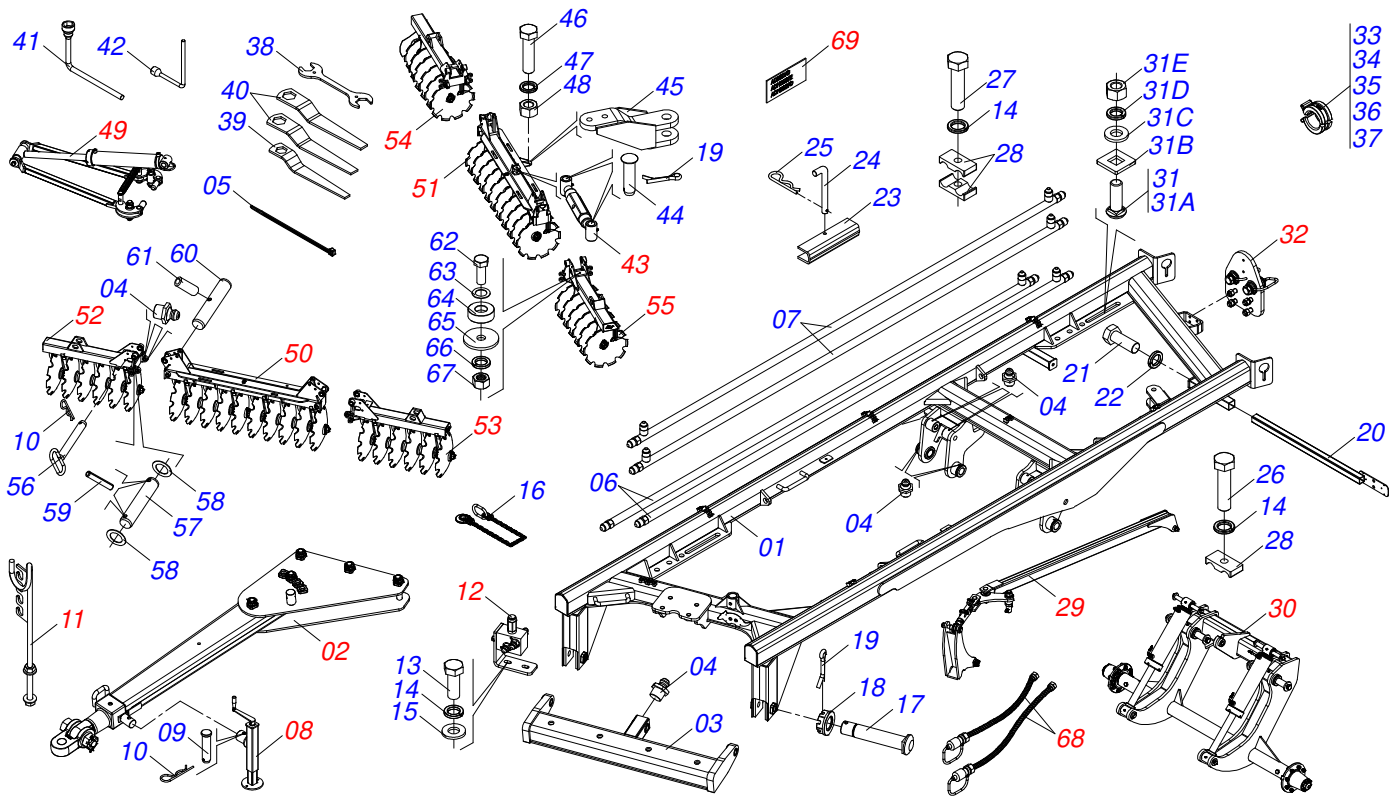

## GCRO 7010 EIXO 1.5/8" ARTICULADA MECÂNICA (3,5M) 44 DISCOS

**Código:** 0501092636

**Série:** S-0915

**Revisão:** 00

**Data da Revisão:** MAIO/2022

Item	Código	Descrição	Ver Pág.	QT
01	0521066454	QUADRO GCRO 7010		01
02	0511045200	BARRA TRACAO COMPLETA COM ENGATE 3	2	01
03	0521066449	BARRA ENG 1440 GCRO 7010		01
04	0503010002	GRAXEIRA 1800		43
05	0503013100	ABRACADEIRA NYLON 4,8 X 1,3 X 200 MM		16
06	0521066937	DUTO DISTRIBUIDOR OLEO 2650 03SAIDAS R3/4 JIC		02
07	0521066126	DUTO DISTRIBUIDOR OLEO 3450 (04 SAIDA R.3/4" JIC)		02
08	0511048088	MACACO COMPLETO	3	01
09	0561014251	EIXO JUNCAO 22,30 X 28,58 X 80		01
10	0503030012	CUPILO 4 X 88		05
11	0501040257	SUPORTE MANGUEIRA 3/4 X 975 COMPLETO	4	01
12	0511059196	VALVULA COMPLETA	5	01
13	0503011173	PARAFUSO 7/16 UNC X 2 CSRT G.5 ZN		02
14	0503010180	ARRUELA PRESSAO 7/16 ZN 1K01546		02
15	0501012803	ARRUELA LISA 12 X 30 X 3,00 ZN		02
16	0503013150	CORRENTE SEGURANCA 1300 X 3/8 COM GANCHO ARGOLA		01
17	0531018100	EIXO JUNCAO 37,50 X 200		02
18	0501011301	PORCA CASTELO 1.1/2 UNC 6 FPP SEXTAVADA 2.5/16 ZN		02
19	0503010010	CONTRAPINO 1/4 X 2.1/2		05
20	0521066443	SUPORTE FIXADOR LANTERNA 1280		02
21	0501010098	PARAFUSO 3/4 UNC X 2 C S G.5 ZN		02
22	0503010023	ARRUELA PRESSAO 3/4 ZN 1K01584		02
23	0561016693	TRAVA PARA TRANSPORTE 345		02
24	0541016844	FIXADOR TRAVA TRANSPORTE		02
25	0503030168	CUPILO 3 X 50		02
26	0503011135	PARAFUSO 7/16 UNC X 1.1/2 C S G.5 ZN		09
27	0503011103	PARAFUSO 7/16 UNC X 2.1/2 C S G.5 ZN		02
28	0502010477	CORPO SUPORTE PRESILHA		15
29	0909092836	CONJUNTO ARTICULADO CABECALHO	6	01