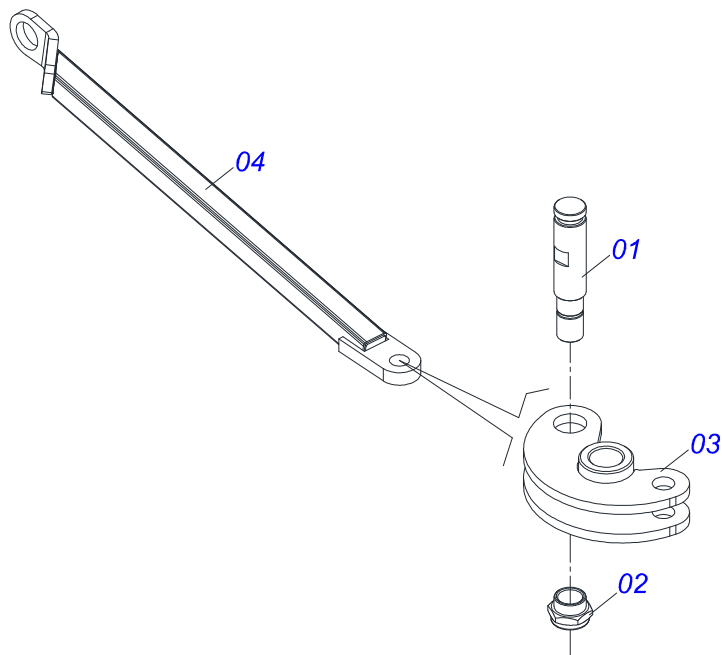

Item	Código	Descrição	Ver Pág.	QT
01	0503011883	TAMPA PLASTICA PARA ENGATE RAPIDO FEMEA		01
02	0503011628	FEMEA ENGATE RAPIDO AGRICOLA 1/2 NPT (A/E/N)		01

Item	Código	Descrição	Ver Pág.	QT
01	0501057274	BRACO ACIONADOR TRASEIRO ESQUERDO DIANTEIRO DIREITO COMPLETO	15	04
02	0501057273	BRACO ACIONADOR DIANTEIRO ESQUERDO TRASEIRO DIREITO COMPLETO	16	04
03	0503032537	MOLA TRACAO 50,7X325X6,35 GCRO 7010		04
04	0503010002	GRAXEIRA 1800		04
05	0541016677	EIXO JUNCAO 37,20 X 177 GCRO 7010		08
06	0511019685	ARRUELA LISA 38,50 X 60 X 1,90 ZN		16
07	0503010361	PINO ELASTICO 701221 10 X 60		16
08	0521010572	EIXO JUNCAO 25 X 75 FURO 60 ZN GNL		08
09	0503010571	CONTRAPINO 1/4 X 1.1/2		08
10	0541019253	EIXO TRAVA CHASSI		08
11	0511057940	CILINDRO HIDRAULICO 50,80 X 101,60 X 813 X465 COM BATEDOR	17	04
12	0501210091	EIXO PIVO ARTICULADOR LATERAL		04
13	0541016614	LUVA 38,40 X 62 X 61 GCRO 7010		08
14	0501011301	PORCA CASTELO 1.1/2 UNC 6 FPP SEXTAVADA 2.5/16 ZN		08
15	0503010010	CONTRAPINO 1/4 X 2.1/2		08