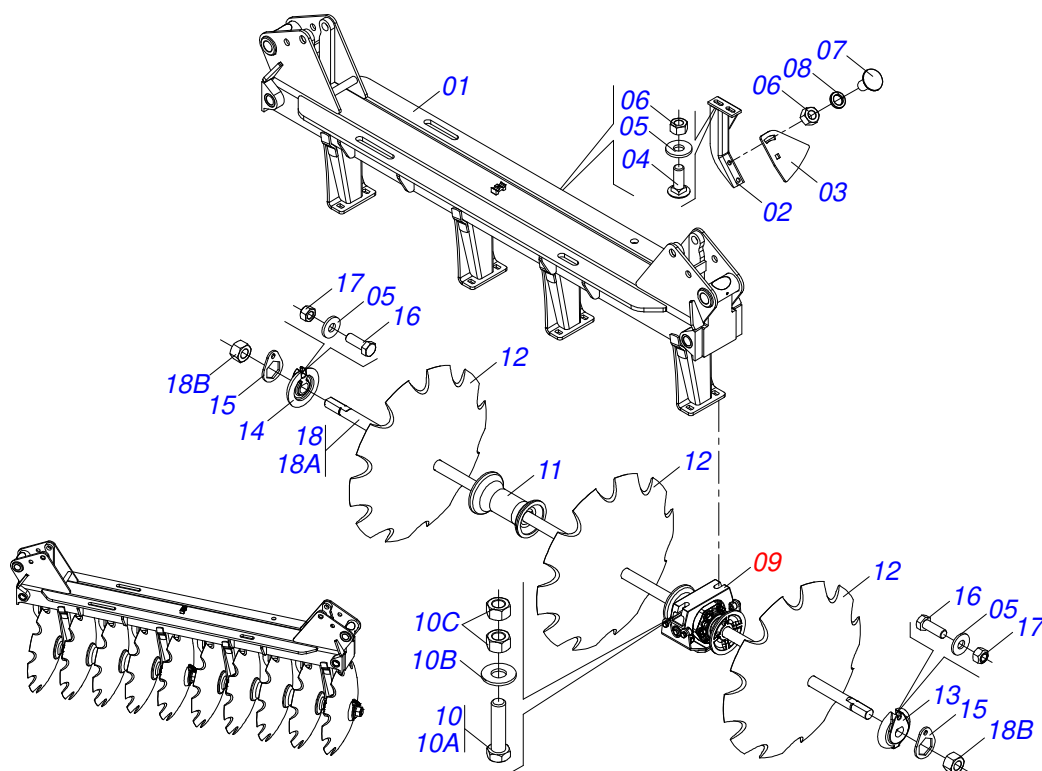

Item	Código	Descrição	Ver Pág.	QT
01	0521066459	CHASSI CENTRAL DIANT GCRO 7010		01
02	0511065926	SUPORTE LIMPADOR DIANTEIRO		10
03	0561014263	PÁ DO LIMPADOR		10
04	0503013842	PARAFUSO 5/8 UNC X 1.3/4 CAPQ G.5 ZN		20
05	0501012140	ARRUELA LISA 16,50 X 40 X 4,00 ZN		24
06	0503010013	PORCA SEXTAVADA 5/8 UNC G.5 ZN		40
07	0503012195	PARAFUSO 5/8 X1.1/4NC CAPQ G.5 1K20328		20
08	0503010027	ARRUELA PRESSAO 5/8 ZN 1K01574		20
09	0511048366	MANCAL AGRICOLA DM OL 262 X 1.5/8 OSCILANTE 24 COM SUPORTE PROTECAO		04
10	0521047424	CONJUNTO PARAFUSO 3/4 X 3 PARAFUSO SEXTAVADO MANCAIS AGRICOLAS		08
10A	0501010500	PARAFUSO 3/4 UNC X 3 CS G.5 ZN		01
10B	0501010322	ARRUELA LISA 20,50 X 46 X 4,00 ZN		01
10C	0503012183	PORCA SEXTAVADA 3/4 UNC G.5 ZN		02
11	0502010703	SEPARADOR 263 C/ F 1.5/8		04
12	0602040155	DR30X7,5 C105AF02FR1.11/16 10R TATU		10
13	0502011048	TRAVA EIXO EXTERNO 1.5/8		02
14	0502011047	TRAVA EIXO INTERNO 1.5/8		02
15	0511014339	TRAVA PORCA 1.5/8 SEXTAVADO 71,0/71,5 GA		04
16	0503010232	PARAFUSO 5/8 UNC X 1.3/4 C S G.5 ZN		04
17	0503012412	PORCA SEXTAVADA AUTOTRAVANTE 5/8 UNC G.5 ZN		04
18	0501046854	EIXO 1.5/8 7FPP X1240-PORCAS 2.3/4		02
18A	0501019016	EIXO 1.5/8 7FPP X1240		01
18B	0502840640	PORCA 1.5/8 7 FPP SEXT 2.3/4 SA		02