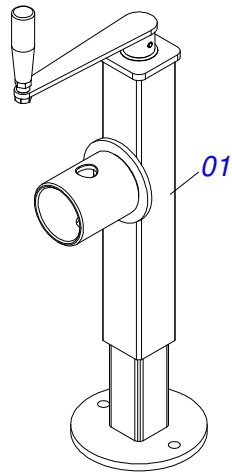

Item	Código	Descrição	Ver Pág.	QT
01	0503062227	MACACO COMPLETO (8088) ROBUSTEC		01