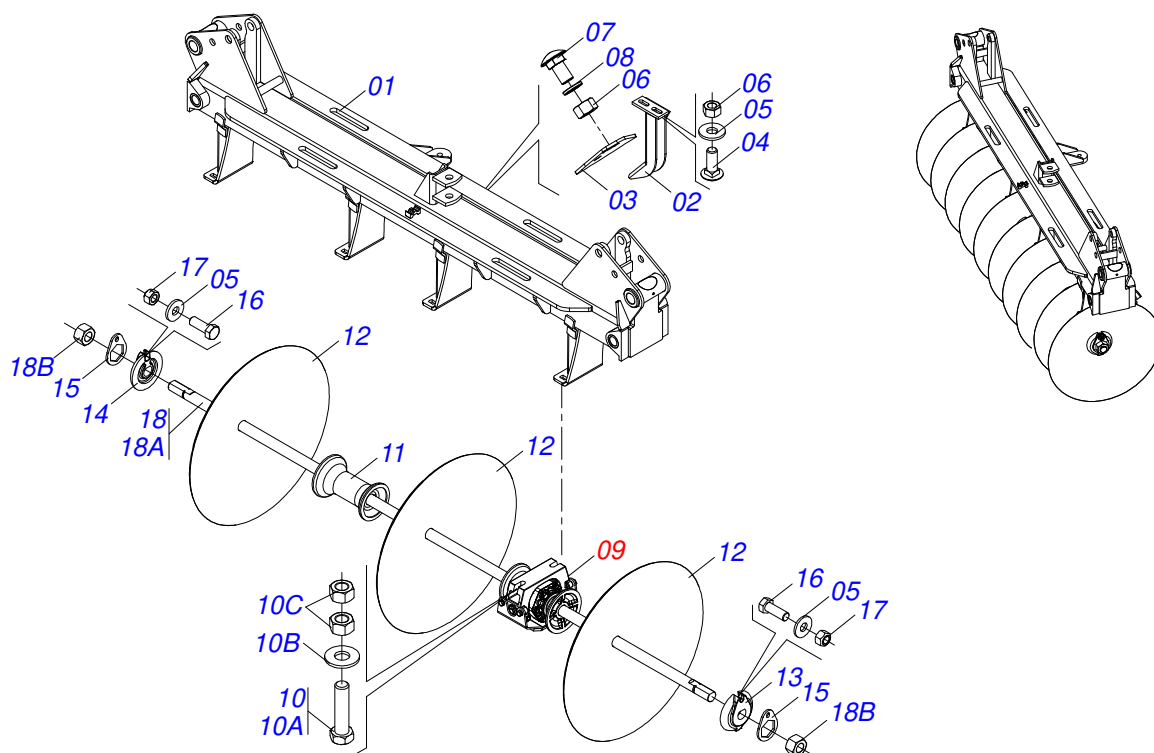

Item	Código	Descrição	Ver Pág.	QT
01	0521066458	CHASSI CENTR TRAS GCRO 7010		01
02	0511065925	SUPORTE LIMPADOR TRASEIRO		10
03	0561014263	PÁ DO LIMPADOR		10
04	0503013842	PARAFUSO 5/8 UNC X 1.3/4 CAPQ G.5 ZN		20
05	0501012140	ARRUELA LISA 16,50 X 40 X 4,00 ZN		24
06	0503010013	PORCA SEXTAVADA 5/8 UNC G.5 ZN		40
07	0503012195	PARAFUSO 5/8 X1.1/4NC CAPQ G.5 1K20328		20
08	0503010027	ARRUELA PRESSAO 5/8 ZN 1K01574		20
09	0511048366	MANCAL AGRICOLA DM OL 262 X 1.5/8 OSCILANTE 25 COM SUPORTE PROTECAO		04
10	0521047424	CONJUNTO PARAFUSO 3/4 X 3 PARAFUSO SEXTAVADO MANCAIS AGRICOLAS		08
10A	0501010500	PARAFUSO 3/4 UNC X 3 CS G.5 ZN		01
10B	0501010322	ARRUELA LISA 20,50 X 46 X 4,00 ZN		01
10C	0503012183	PORCA SEXTAVADA 3/4 UNC G.5 ZN		02
11	0502010703	SEPARADOR 263 C/ F 1.5/8		04
12	0601042074	DL30X7,5 C105AF02FR1.11/16 TATU		10
13	0502011047	TRAVA EIXO INTERNO 1.5/8		02
14	0502011048	TRAVA EIXO EXTERNO 1.5/8		02
15	0511014339	TRAVA PORCA 1.5/8 SEXTAVADO 71,0/71,5 GA		04
16	0503010232	PARAFUSO 5/8 UNC X 1.3/4 C S G.5 ZN		04
17	0503012412	PORCA SEXTAVADA AUTOTRAVANTE 5/8 UNC G.5 ZN		04
18	0501046854	EIXO 1.5/8 7FPP X1240-PORCAS 2.3/4		02
18A	0501019016	EIXO 1.5/8 7FPP X1240		01
18B	0502840640	PORCA 1.5/8 7 FPP SEXT 2.3/4 SA		02