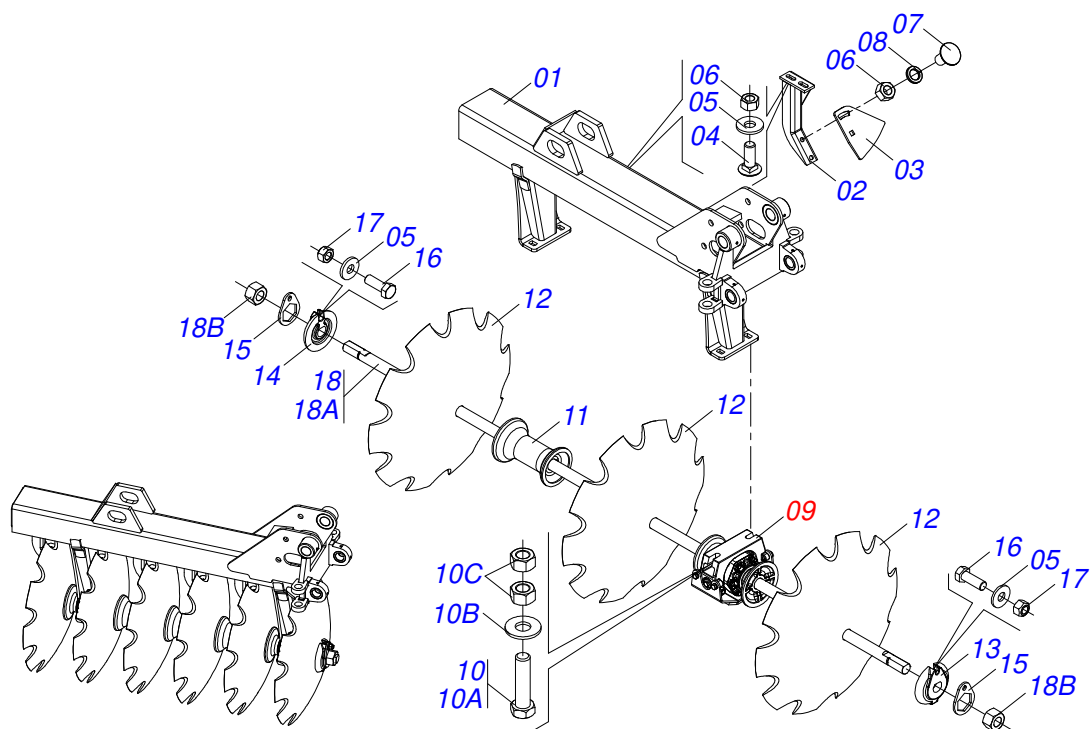

Item	Código	Descrição	Ver Pág.	QT
01	0521066573	CHASSI DIANTEIRO LATERAL DIREITO 48D (4400)		01
02	0511065926	SUPORTE LIMPADOR DIANTEIRO		06
03	0561014263	PÁ DO LIMPADOR		06
04	0503013842	PARAFUSO 5/8 UNC X 1.3/4 CAPQ G.5 ZN		12
05	0501012140	ARRUELA LISA 16,50 X 40 X 4,00 ZN		14
06	0503010013	PORCA SEXTAVADA 5/8 UNC G.5 ZN		24
07	0503012195	PARAFUSO 5/8 X1.1/4NC CAPQ G.5 1K20328		12
08	0503010027	ARRUELA PRESSAO 5/8 ZN 1K01574		12
09	0511048366	MANCAL AGRICOLA DM OL 262 X 1.5/8 OSCILANTE 25 COM SUPORTE PROTECAO		02
10	0521047424	CONJUNTO PARAFUSO 3/4 X 3 PARAFUSO SEXTAVADO MANCAIS AGRICOLAS		04
10A	0501010500	PARAFUSO 3/4 UNC X 3 CS G.5 ZN		01
10B	0501010322	ARRUELA LISA 20,50 X 46 X 4,00 ZN		01
10C	0503012183	PORCA SEXTAVADA 3/4 UNC G.5 ZN		02
11	0502010703	SEPARADOR 263 C/ F 1.5/8		03
12	0602040155	DR30X7,5 C105AF02FR1.11/16 10R TATU		06
13	0502011048	TRAVA EIXO EXTERNO 1.5/8		01
14	0502011047	TRAVA EIXO INTERNO 1.5/8		01
15	0511014339	TRAVA PORCA 1.5/8 SEXTAVADO 71,0/71,5 GA		02
16	0503010232	PARAFUSO 5/8 UNC X 1.3/4 C S G.5 ZN		02
17	0503012412	PORCA SEXTAVADA AUTOTRAVANTE 5/8 UNC G.5 ZN		02
18	0501046856	EIXO 1.5/8 7FPP X1510-PORCAS 2.3/4		01
18A	0501019012	EIXO 1.5/8 7FPP X1510		01
18B	0502840640	PORCA 1.5/8 7 FPP SEXT 2.3/4 SA		02