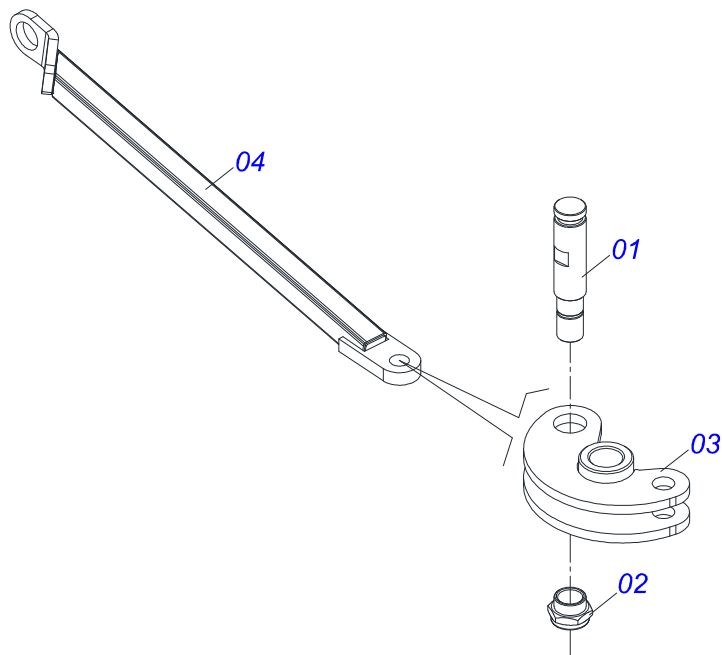

Item	Código	Descrição	Ver Pág.	QT
001	0541016749	EIXO TRAVA ARTICULAÇÃO FIXA MOLA		01
002	0541019258	PORCA AUTOFREN 1.1/4 C/REB		01
003	0511066497	ARTICULADOR TRAVA		01
004	0511067210	BRACO ACIONADOR TRASEIRA ESQUERDA DIANTEIRA DIREITA		01