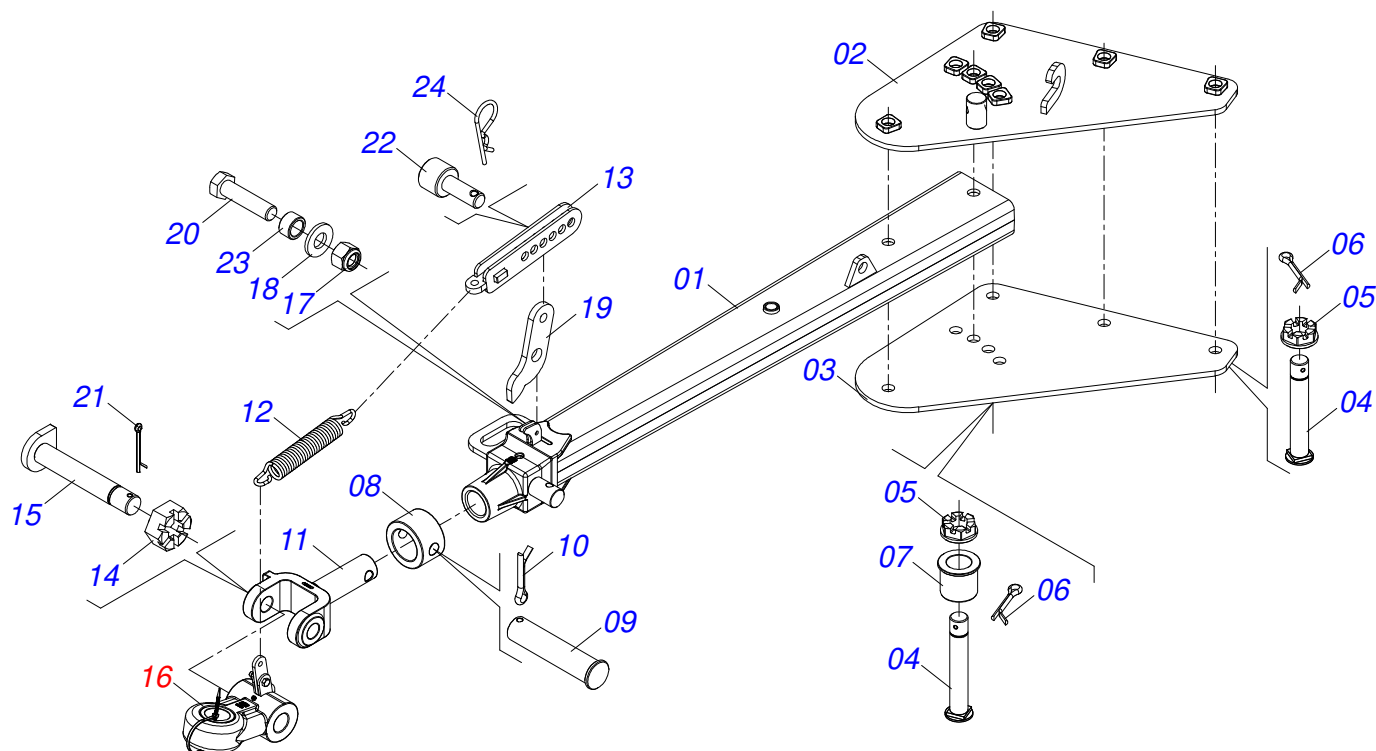

Item	Código	Descrição	Ver Pág.	QT
01	0511064669	BARRA TRACAO		01
02	0511067825	PLACA SUPERIOR		01
03	0511067826	PLACA INFERIOR		01
04	0521011880	EIXO JUNCAO 37,50 X 227 PQ R.1.1/2 GAPCW ZN		05
05	0501011301	PORCA CASTELO 1.1/2 UNC 6 FPP SEXTAVADA 2.5/16 ZN		05
06	0503010010	CONTRAPINO 1/4 X 2.1/2		05
07	0591013086	LUVA Ø52,8 X Ø78 X 76 (PINO Ø2")		01
08	0502040263	ANEL TRAVA ENGATE 32M 106		01
09	0561017306	EIXO JUNCAO 31,50 X 130		01
10	0503010523	CONTRAPINO 1/4 X 2 1G13201		01
11	1902040897	U ENGATE TRATOR 3		01
12	0503031741	MOLA TRACAO 45,0 X 290 X 7,0 CLASSE C		01
13	0531061607	REGULADOR MOLA		01
14	0502040558	PORCA CASTELO 2 UNS 10FPP SEXTAVADO 99 SA		01
15	0531061122	EIXO ARTICULADOR 2 UNS 10FPP X 241,50		01
16	0531040171	ENGATE COMPLETO		01
17	0503010589	PORCA SEXTAVADA AUTOTRAVANTE COM NYLON 1/2 UNC ALTA G.5 ZN		01
18	0501010937	ARRUELA LISA 13,50 X 28 X 3,00 ZN		01
19	0591014554	ORELHA TRASEIRA FIXACAO MOLA		01
20	0503010740	PARAFUSO 1/2 UNC X 2 CS G.5 ZN		01
21	0503010074	CONTRAPINO 3/8 X 4		01
22	0591014558	EIXO FIXACAO REGULADOR MOLA		01
23	0591014552	LUVA Ø19 X Ø13,50 X 11		01
24	0503030285	CUPILHA 4 X 60		01