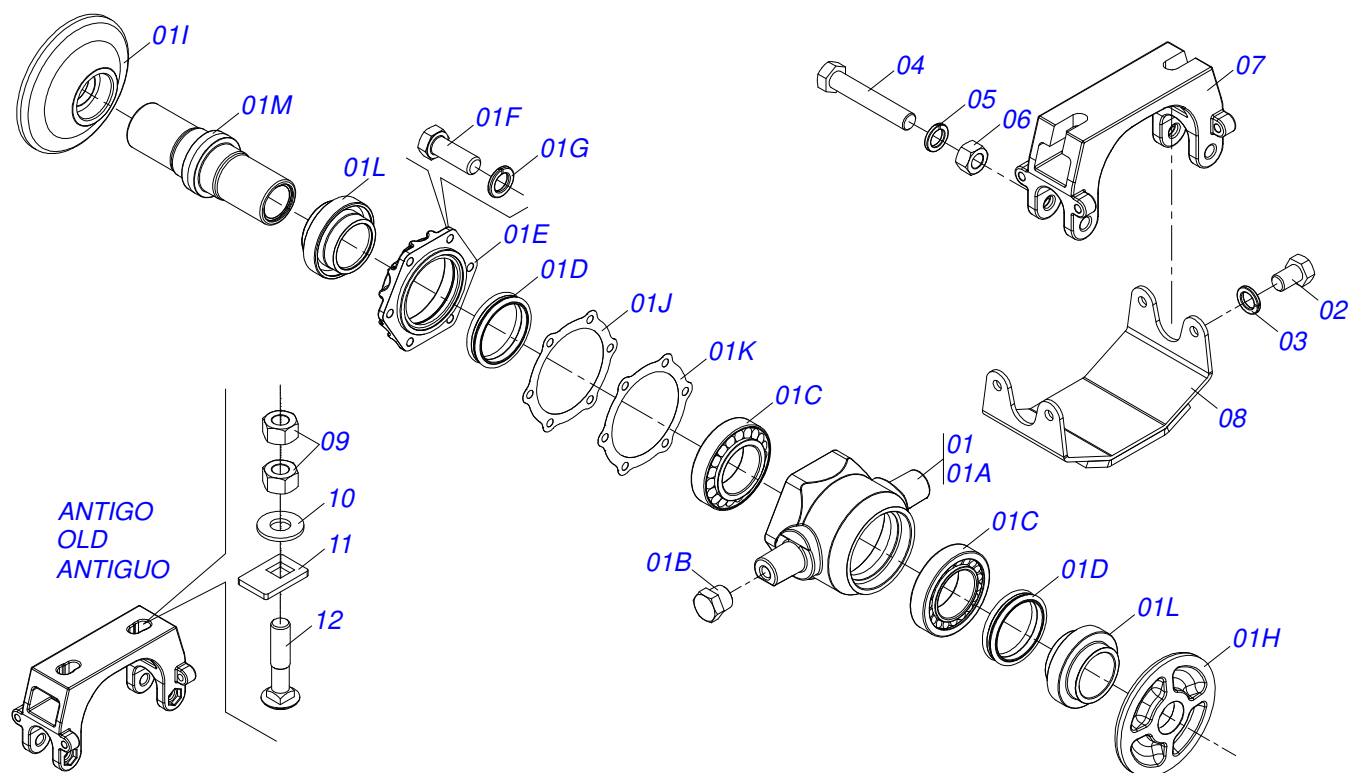

ANTIGO
OLD
ANTIGUO

Item	Código	Descrição	Ver Pág.	QT
01	0501059723	MANCAL OSC 262 EIXO 1.5/8"		01
01A	0502012343	CAIXA MANCAL AGRICOLA OSCILANTE DM		01
01B	0503010856	BUJAO R 3/8 BSPT		02
01C	0503013496	ROL 3982/3920 NAC		02
01D	0503030027	RETENTOR LP JB-255		02
01E	0502020161	TAMPA CAIXA DM MRO-225 1.5/8		01
01F	0503010237	PARAFUSO 3/8 UNC X 1 C S G.5 ZN		06
01G	0503011443	ARRUELA PRESSAO 3/8 SA		06
01H	0502040240	ENCOSTO INTERNO DOS DISCOS		01
01I	0502040239	ENCOSTO EXTERNO DOS DISCOS		01
01J	0503030030	JUNTA VEDACAO 142 X 113,2 X 0,3		01
01K	0503030685	JUNTA VEDACAO 142 X 113,2 X 0,1		01
01L	0502010736	PORTA RETENÇÃO COM BUCHA		02
01M	0502010740	EIXO TK		01
02	0503011401	PARAFUSO 1/2 UNC X 3/4 C S		04
03	0503010019	ARRUELA PRESSAO 1/2 ZN 1K01556		04
04	0503010762	PARAFUSO 5/8 UNC X 3.1/2 CS G.5 ZN		02
05	0503010027	ARRUELA PRESSAO 5/8 ZN 1K01574		02
06	0503010013	PORCA SEXTAVADA 5/8 UNC G.5 ZN		02
07	0502012626	SUPORTE MANCAL OSCILANTE CENTRAL		01
08	0521067341	CAPA MANCAL OSCILANTE COM REFORCO		01
09	0503010014	PORCA SEXTAVADA 3/4 UNC (PESADA) G.5 ZN		04
10	0501010322	ARRUELA LISA 20,50 X 46 X 4,00 ZN		02
11	0541014269	TRAVA PARAFUSO 3/4 60 X 40 X 6,30		02
12	0501010950	PARAFUSO 3/4 UNC X 3.1/2 CAPQ G.5 ZN		02