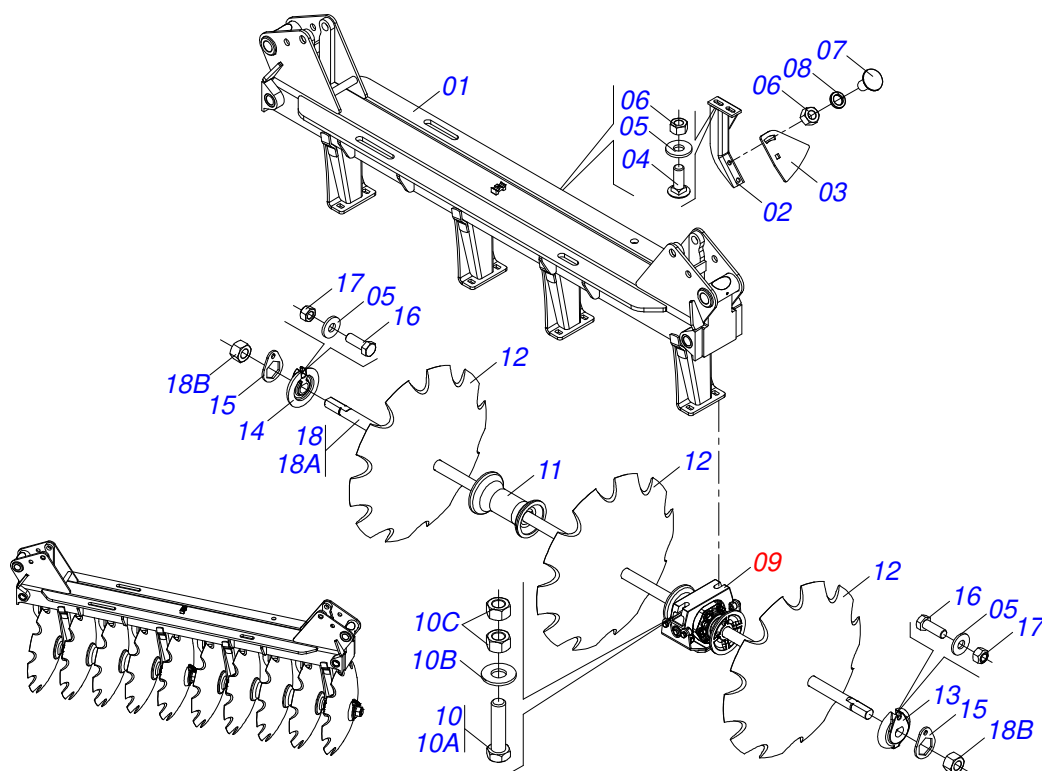

Item	Código	Descrição	Ver Pág.	QT
01	0521066459	CHASSI CENTRAL DIANT GCRO 7010		01
02	0511065926	SUPORTE LIMPADOR DIANTEIRO		10
03	0561014263	PÁ DO LIMPADOR		10
04	0503013842	PARAFUSO 5/8 UNC X 1.3/4 CAPQ G.5 ZN		20
05	0501012140	ARRUELA LISA 16,50 X 40 X 4,00 ZN		24
06	0503010013	PORCA SEXTAVADA 5/8 UNC G.5 ZN		40
07	0503012195	PARAFUSO 5/8 X1.1/4NC CAPQ G.5 1K20328		20
08	0503010027	ARRUELA PRESSAO 5/8 ZN 1K01574		20
09	0511048366	MANCAL AGRICOLA DM OL 262 X 1.5/8 OSCILANTE 25 COM SUPORTE PROTECAO		04
10	0521047424	CONJUNTO PARAFUSO 3/4 X 3 PARAFUSO SEXTAVADO MANCAIS AGRICOLAS		08
10A	0501010500	PARAFUSO 3/4 UNC X 3 CS G.5 ZN		01
10B	0501010322	ARRUELA LISA 20,50 X 46 X 4,00 ZN		01
10C	0503012183	PORCA SEXTAVADA 3/4 UNC G.5 ZN		02
11	0502010703	SEPARADOR 263 C/ F 1.5/8		04
12	0602040155	DR30X7,5 C105AF02FR1.11/16 10R TATU		10
13	0502011048	TRAVA EIXO EXTERNO 1.5/8		02
14	0502011047	TRAVA EIXO INTERNO 1.5/8		02
15	0511014339	TRAVA PORCA 1.5/8 SEXTAVADO 71,0/71,5 GA		04
16	0503010232	PARAFUSO 5/8 UNC X 1.3/4 C S G.5 ZN		04
17	0503012412	PORCA SEXTAVADA AUTOTRAVANTE 5/8 UNC G.5 ZN		04
18	0501046854	EIXO 1.5/8 7FPP X1240-PORCAS 2.3/4		02
18A	0501019016	EIXO 1.5/8 7FPP X1240		01
18B	0502840640	PORCA 1.5/8 7 FPP SEXT 2.3/4 SA		02