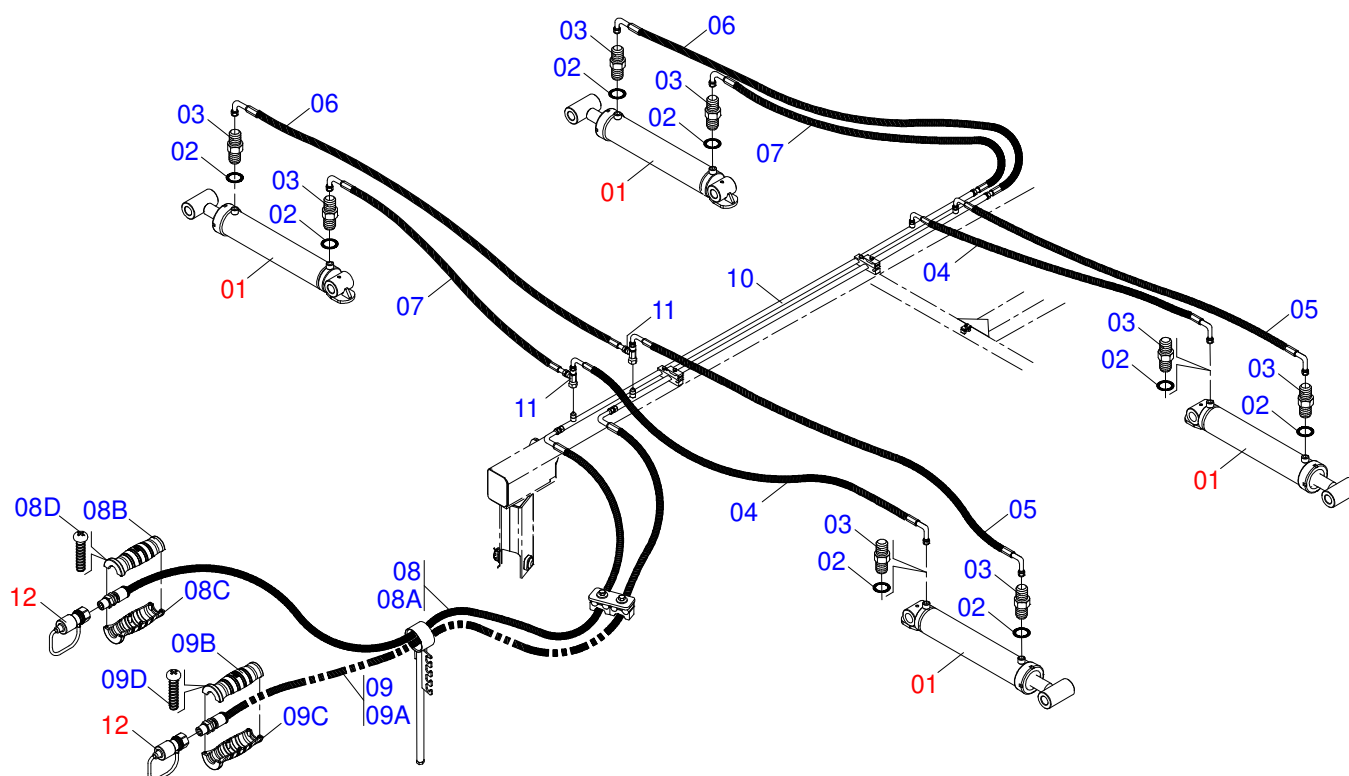

Item	Código	Descrição	Ver Pág.	QT
01	0511057940	CILINDRO HIDRAULICO 50,80 X 101,60 X 813 X465 18 COM BATEDOR	18	04
02	0503010190	ANEL O RING 2-114 N 3006-9B		08
03	0501010617	NIPLE 3/4 NF X 3/4 NF SEXTAVADO 7/8 X 44		08
04	0501080479	MANGUEIRA 3/8 X 3000 TC-TC		02
05	0501080749	MANGUEIRA 3/8 X 3600 TC-TC		02
06	0501080431	MANGUEIRA 3/8 X 1900 TR-TC		02
07	0501080025	MANGUEIRA 3/8 X 1400 TR-TC		02
08	0521052945	MANGUEIRA 3/8 X 6100 TC-TM MARRON/VERMELHA		01
08A	0501080850	MANGUEIRA 3/8 X 6100 TC-TM		01
08B	0503034490	MANOPLA MANGUEIRA HIDRAULICA (MARROM)		01
08C	0503034495	MANOPLA MANGUEIRA HIDRAULICA (VERMELHO)		01
08D	0503018952	PARAFUSO PLASTICO PANELA PH 2,5 X 10 ZB		06
09	0521052944	MANGUEIRA 3/8 X 6100 TC-TM MARRON/AZUL		01
09A	0501080850	MANGUEIRA 3/8 X 6100 TC-TM		01
09B	0503034490	MANOPLA MANGUEIRA HIDRAULICA (MARROM)		01
09C	0503034494	MANOPLA MANGUEIRA HIDRAULICA (AZUL)		01
09D	0503018952	PARAFUSO PLASTICO PANELA PH 2,5 X 10 ZB		06
10	0521066126	DUTO DISTRIBUIDOR OLEO 3450 (04 SAIDA R.3/4" JIC)		02
11	0503011968	ADAPTADOR T COM PORCA GIRATORIA LATAO 3/4 8R6X-S		02
12	0501053834	MACHO ENGATE RAPIDO 1/2 NPT		02