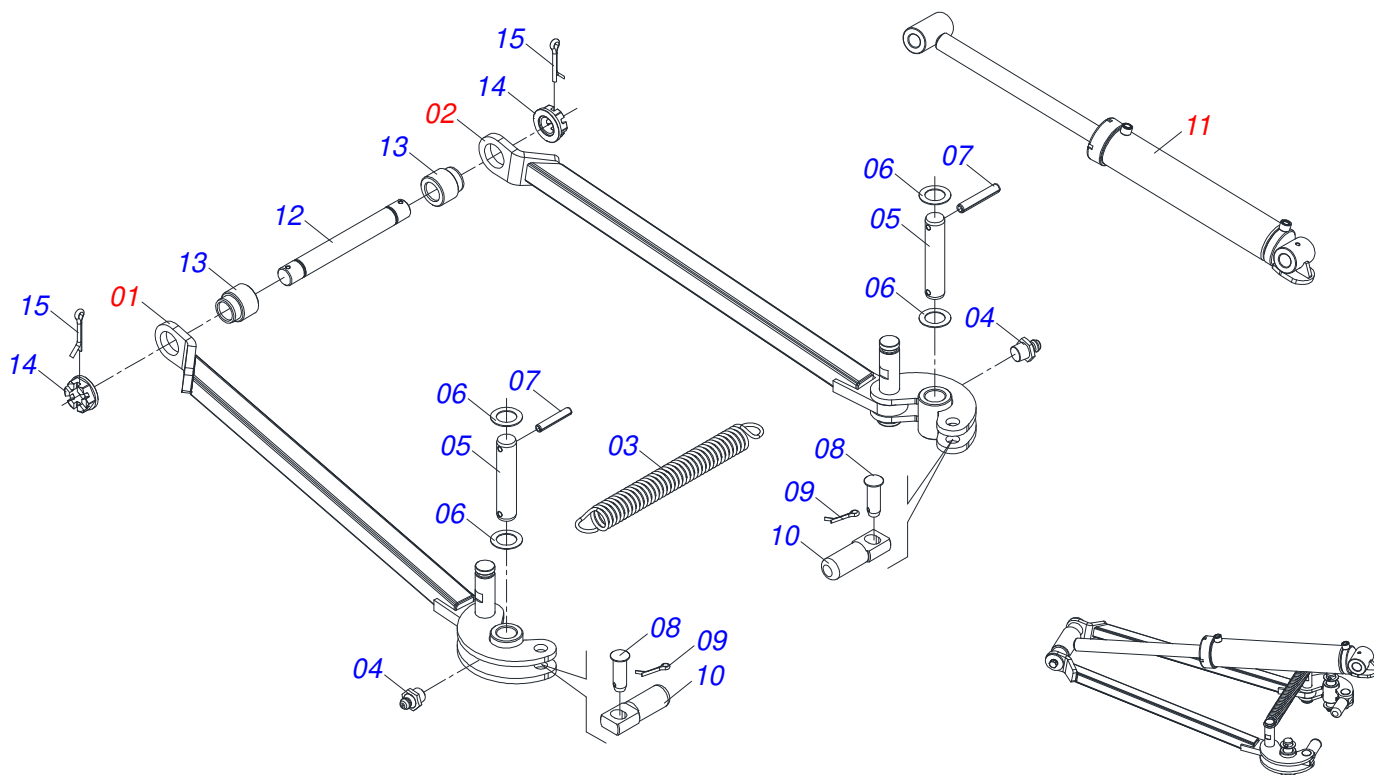

Item	Código	Descrição	Ver Pág.	QT
01	0501057274	BRACO ACIONADOR TRASEIRO ESQUERDO DIANTEIRO DIREITO COMPLETO	16	04
02	0501057273	BRACO ACIONADOR DIANTEIRO ESQUERDO TRASEIRO DIREITO COMPLETO	17	04
03	0503032537	MOLA TRACAO 50,7X325X6,35 GCRO 7010		04
04	0503010002	GRAXEIRA 1800		04
05	0541016677	EIXO JUNCAO 37,20 X 177 GCRO 7010		08
06	0511019685	ARRUELA LISA 38,50 X 60 X 1,90 ZN		16
07	0503010361	PINO ELASTICO 701221 10 X 60		16
08	0521010572	EIXO JUNCAO 25 X 75 FURO 60 ZN GNL		08
09	0503010571	CONTRAPINO 1/4 X 1.1/2		08
10	0541019253	EIXO TRAVA CHASSI		08
11	0511057940	CILINDRO HIDRAULICO 50,80 X 101,60 X 813 X465 COM BATEDOR	18	04
12	0501210091	EIXO PIVO ARTICULADOR LATERAL		04
13	0541016614	LUVA 38,40 X 62 X 61 GCRO 7010		08
14	0501011301	PORCA CASTELO 1.1/2 UNC 6 FPP SEXTAVADA 2.5/16 ZN		08
15	0503010010	CONTRAPINO 1/4 X 2.1/2		08