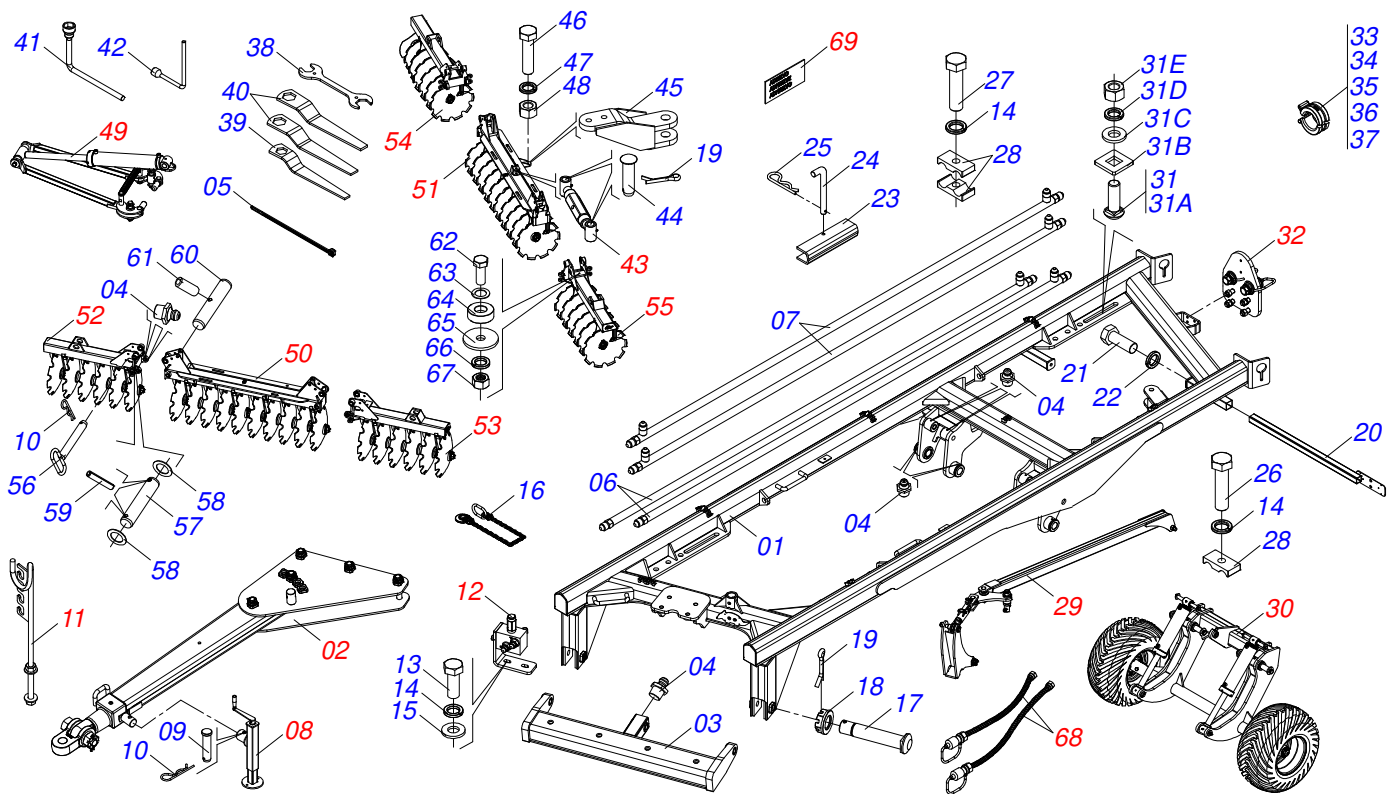

MARCHESAN

INDICE

0909098689	CHASSI COMPLETO	1
0511045200	BARRA TRACAO COMPLETA COM ENGATE 3	2
0511048088	MACACO COMPLETO	3
0501040257	SUPORTE MANGUEIRA 3/4 X 975 COMPLETO	4
0511059196	VALVULA COMPLETA	5
0909092836	CONJUNTO ARTICULADO CABECALHO	6
0511059199	EXTENSOR REGULADOR BARRA ESTABILIZADORA	7
0909092837	CONJUNTO DO RODADO	8
0521051832	CILINDRO HIDRAULICO 53,98 X 114,30 X 654 X 346	9
0501056467	RODADO SEM PNEU	10
0503060102	RODA COM PNEU 400/60 - 14L	11
0909092838	CONJUNTO SUPORTE ENGATE RAPIDO	12
0501052005	ESTABILIZADOR CHASSI COMPLETO	13
0501053835	FEMEA ENGATE RAPIDO AGRICOLA 1/2 NPT COM TAMPA	14
0909092839	CONJUNTO DO ARTICULADOR	15
0501057274	BRACO ACIONADOR TRASEIRO ESQUERDO DIANTEIRO DIREITO COMPLETO	16
0501057273	BRACO ACIONADOR DIANTEIRO ESQUERDO TRASEIRO DIREITO COMPLETO	17
0511057940	CILINDRO HIDRAULICO 50,80 X 101,60 X 813 X465 COM BATEDOR	18
0909098683	SEÇÃO DE DISCOS CENTRAL DIANTEIRA	19
0909098684	SEÇÃO DE DISCOS CENTRAL TRASEIRA	20
0909098685	SEÇÃO DE DISCOS DIANTEIRO LATERAL DIREITA	21
0909098686	SEÇÃO DE DISCOS DIANTEIRO LATERAL ESQUERDA	22
0909098687	SEÇÃO DE DISCOS TRASEIRO LATERAL DIREITA	23
0909098688	SEÇÃO DE DISCOS TRASEIRO LATERAL ESQUERDA	24
0511048366	MANCAL AGRICOLA DM OL 262 X 1.5/8 OSCILANTE COM SUPORTE PROTECAO	25
0909098674	CIRCUITO HIDRAULICO RODADO	26
0909092847	CIRCUITO HIDRAULICO ARTICULADO CHASSI	27