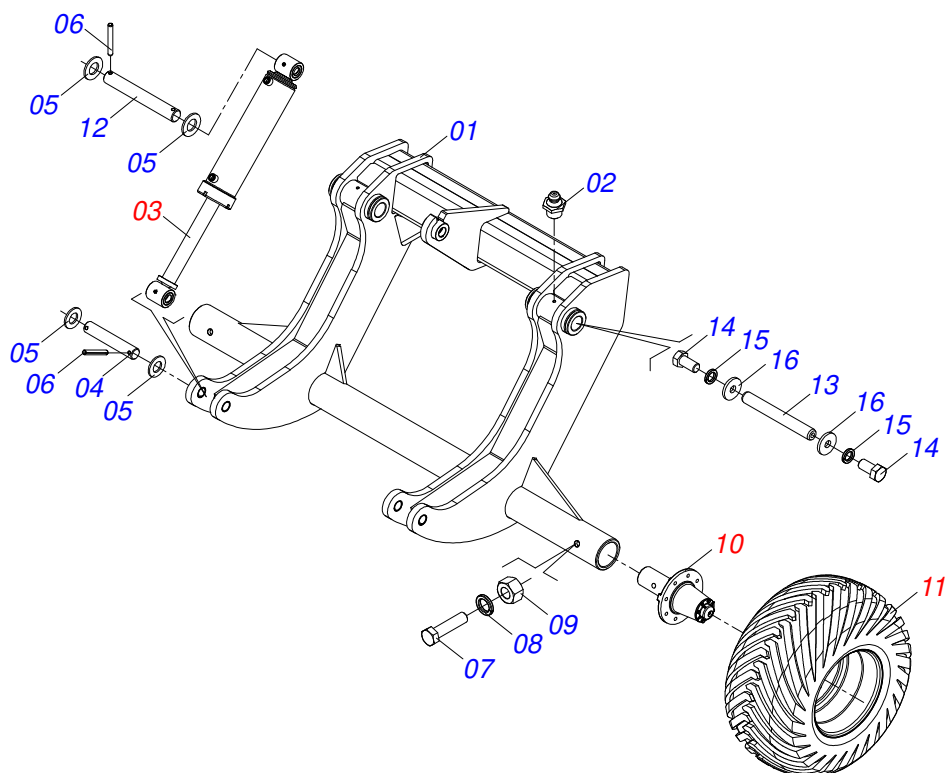

Item	Código	Descrição	Ver Pág.	QT
01	0521067722	ROD GCRO 7010 (LARG TRANSP 3500MM)		01
02	0503010002	GRAXEIRA 1800		02
03	0521051832	CILINDRO HIDRAULICO 53,98 X 114,30 X 654 X 346	9	02
04	0531018101	EIXO ARTICULACAO 31,75 X 160		02
05	0501017779	ARRUELA LISA 32 X 60 X 4,75		08
06	0503011877	PINO ELASTICO 701194 8 X 60		08
07	0503011198	PARAFUSO 3/4 UNC X 6 CS G.5 ZN		02
08	0503010023	ARRUELA PRESSAO 3/4 ZN 1K01584		02
09	0503012183	PORCA SEXTAVADA 3/4 UNC G.5 ZN		02
10	0501056467	RODADO SEM PNEU	10	02
11	0503060102	RODA COM PNEU 400/60 - 14L	11	02
12	0531018105	EIXO ARTICULACAO 31,75 X 300 25 ZN		02
13	0531018062	EIXO JUNCAO 408		02
14	0503011250	PARAFUSO 1 UNC X 2 C S G.7 ZN		04
15	0503010012	ARRUELA PRESSAO 1 ZN 1K01602		04
16	0521011565	ARRUELA LISA 26,50 X 80 X 9,50 ZN		04