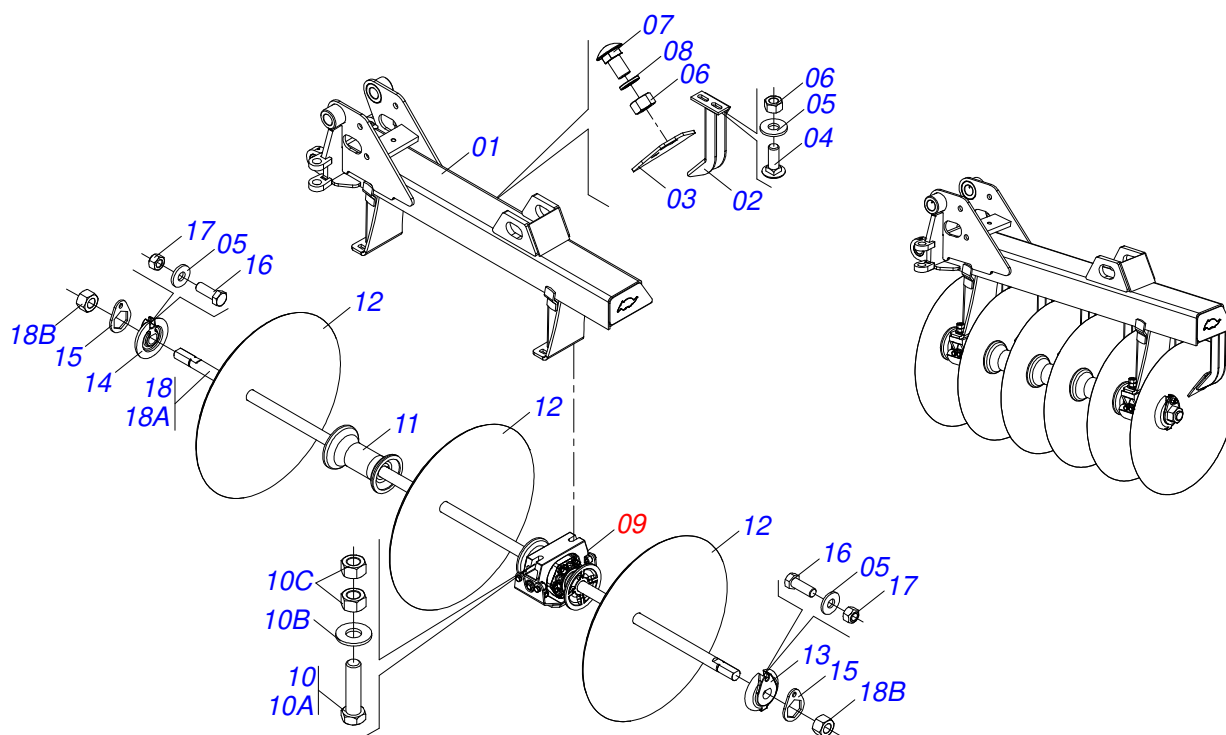

Item	Código	Descrição	Ver Pág.	QT
01	0521066574	CHASSI TRASEIRO LATERAL ESQUERDO 48D (4400)		01
02	0511065925	SUPORTE LIMPADOR TRASEIRO		06
03	0561014263	PÁ DO LIMPADOR		06
04	0503013842	PARAFUSO 5/8 UNC X 1.3/4 CAPQ G.5 ZN		12
05	0501012140	ARRUELA LISA 16,50 X 40 X 4,00 ZN		14
06	0503010013	PORCA SEXTAVADA 5/8 UNC G.5 ZN		24
07	0503012195	PARAFUSO 5/8 X1.1/4NC CAPQ G.5 1K20328		12
08	0503010027	ARRUELA PRESSAO 5/8 ZN 1K01574		12
09	0511048366	MANCAL AGRICOLA DM OL 262 X 1.5/8 OSCILANTE 25 COM SUPORTE PROTECAO		02
10	0521047424	CONJUNTO PARAFUSO 3/4 X 3 PARAFUSO SEXTAVADO MANCAIS AGRICOLAS		04
10A	0501010500	PARAFUSO 3/4 UNC X 3 CS G.5 ZN		04
10B	0501010322	ARRUELA LISA 20,50 X 46 X 4,00 ZN		04
10C	0503012183	PORCA SEXTAVADA 3/4 UNC G.5 ZN		08
11	0502010703	SEPARADOR 263 C/ F 1.5/8		03
12	0601042074	DL30X7,5 C105AF02FR1.11/16 TATU		06
13	0502011047	TRAVA EIXO INTERNO 1.5/8		01
14	0502011048	TRAVA EIXO EXTERNO 1.5/8		01
15	0511014339	TRAVA PORCA 1.5/8 SEXTAVADO 71,0/71,5 GA		02
16	0503010232	PARAFUSO 5/8 UNC X 1.3/4 C S G.5 ZN		02
17	0503012412	PORCA SEXTAVADA AUTOTRAVANTE 5/8 UNC G.5 ZN		02
18	0501019012	EIXO 1.5/8 7FPP X1510		01
18A	0501019012	EIXO 1.5/8 7FPP X1510		01
18B	0502840640	PORCA 1.5/8 7 FPP SEXT 2.3/4 SA		02