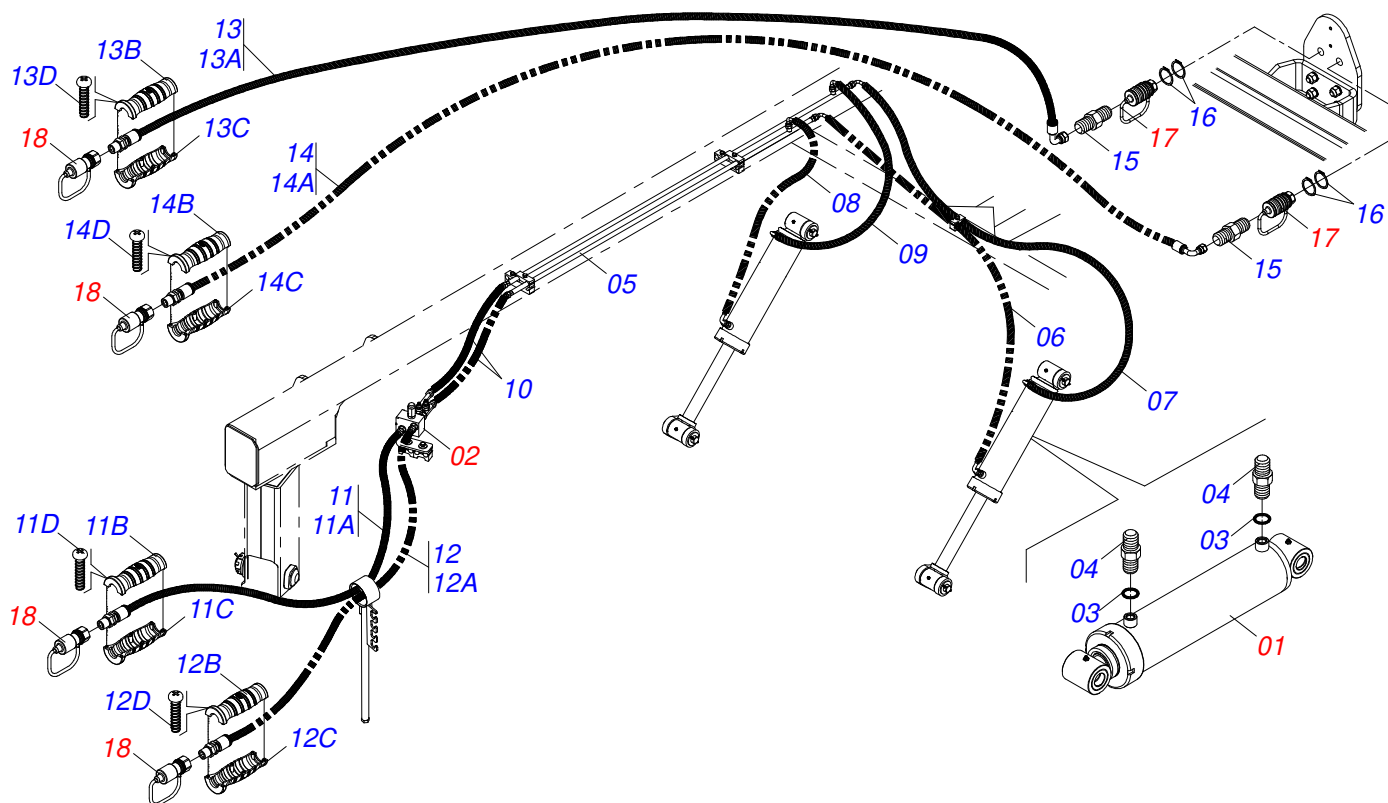

Item	Código	Descrição	Ver Pág.	QT
01	0521051832	CILINDRO HIDRAULICO 53,98 X 114,30 X 654 X 346	9	02
02	0511059196	VALVULA COMPLETA	5	01
03	0503010190	ANEL O RING 2-114 N 3006-9B		04
04	0501010617	NIPLE 3/4 NF X 3/4 NF SEXTAVADO 7/8 X 44		04
05	0521066937	DUTO DISTRIBUIDOR OLEO 2650 03SAIDAS R3/4 JIC		02
06	0501080393	MANGUEIRA 3/8 X 2200 TC-TC		01
07	0501080968	MANGUEIRA 3/8 X 1800 TC-TC		01
08	0501080065	MANGUEIRA 3/8 X 1200 TC-TC		01
09	0501082058	MANGUEIRA 3/8 X 800 TC-TC		01
10	0501080106	MANGUEIRA 3/8 X 800 TR-TR		02
11	0521052495	MANGUEIRA 3/8 X 5500 TR-TM PRETA/VERMELHA		01
11A	0501080205	MANGUEIRA 3/8 X 5500 TR-TM		01
11B	0503034492	MANOPLA MANGUEIRA HIDRAULICA (PRETO)		01
11C	0503034495	MANOPLA MANGUEIRA HIDRAULICA (VERMELHO)		01
11D	0503018952	PARAFUSO PLASTICO PANELA PH 2,5 X 10 ZB		06
12	0521052496	MANGUEIRA 3/8 X 5500 TR-TM PRETA/AZUL		01
12A	0501080205	MANGUEIRA 3/8 X 5500 TR-TM		01
12B	0503034492	MANOPLA MANGUEIRA HIDRAULICA (PRETO)		01
12C	0503034494	MANOPLA MANGUEIRA HIDRAULICA (AZUL)		01
12D	0503018952	PARAFUSO PLASTICO PANELA PH 2,5 X 10 ZB		06
13	0521055696	MANGUEIRA 3/8 X 11000 TC-TM CINZA/VERMELHA		01
13A	0501082028	MANG 3/8 X 11000 TC-TM		01
13B	0503034489	MANOPLA MANGUEIRA HIDRAULICA (CINZA)		01
13C	0503034495	MANOPLA MANGUEIRA HIDRAULICA (VERMELHO)		01
13D	0503018952	PARAFUSO PLASTICO PANELA PH 2,5 X 10 ZB		06
14	0521055697	MANGUEIRA 3/8 X 11000 TC-TM CINZA/AZUL		01
14A	0501082028	MANG 3/8 X 11000 TC-TM		01
14B	0503034489	MANOPLA MANGUEIRA HIDRAULICA (CINZA)		01
14C	0503034494	MANOPLA MANGUEIRA HIDRAULICA (AZUL)		01
14D	0503018952	PARAFUSO PLASTICO PANELA PH 2,5 X 10 ZB		06
15	0571015342	NIPLE 1/2NPT X 3/4UNF X 48		02