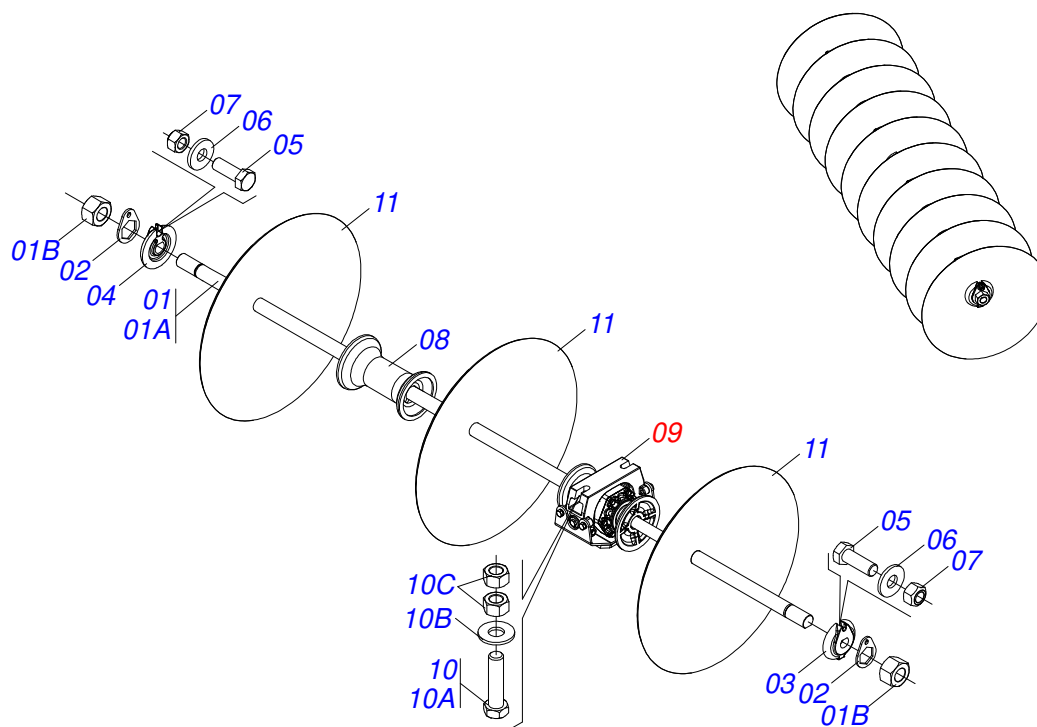

Item	Código	Descrição	Ver Pág.	QT
01	0501046854	EIXO 1.5/8 7FPP X1240-PORCAS 2.3/4		02
01A	0501019016	EIXO 1.5/8 7FPP X1240		01
01B	0502840640	PORCA 1.5/8 7 FPP SEXT 2.3/4 SA		02
02	0511014339	TRAVA PORCA 1.5/8 SEXTAVADO 71,0/71,5 GA		04
03	0502011047	TRAVA EIXO INTERNO 1.5/8		02
04	0502011048	TRAVA EIXO EXTERNO 1.5/8		02
05	0503010232	PARAFUSO 5/8 UNC X 1.3/4 C S G.5 ZN		04
06	0501012140	ARRUELA LISA 16,50 X 40 X 4,00 ZN		04
07	0503012412	PORCA SEXTAVADA AUTOTRAVANTE 5/8 UNC G.5 ZN		04
08	0502010703	SEPARADOR 263 C/ F 1.5/8		04
09	0511048366	MANCAL AGRICOLA DM OL 262 X 1.5/8 OSCILANTE 28 COM SUPORTE PROTECAO		04
10	0521047424	CONJUNTO PARAFUSO 3/4 X 3 PARAFUSO SEXTAVADO MANCAIS AGRICOLAS		08
10A	0501010500	PARAFUSO 3/4 UNC X 3 CS G.5 ZN		01
10B	0501010322	ARRUELA LISA 20,50 X 46 X 4,00 ZN		01
10C	0503012183	PORCA SEXTAVADA 3/4 UNC G.5 ZN		02
11	0601042074	DL30X7,5 C105AF02FR1.11/16 TATU		10