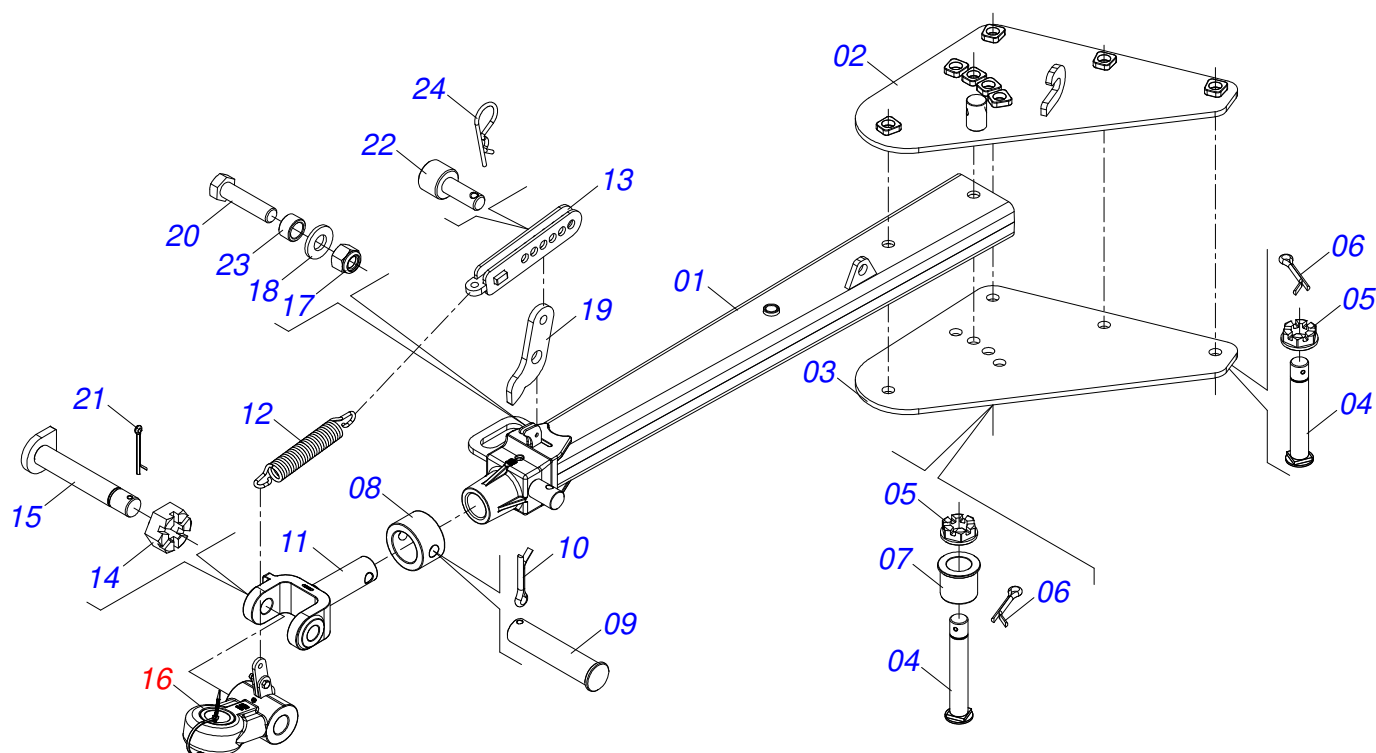

GCRO 7010 EIXO 1.5/8" ARTICULADA MECÂNICA (3,5M) 40
CHASSI COMPLETO

Página 1
0909098672

Item	Código	Descrição	Ver Pág.	QT
83	0909098680	SECAO DISCOS TRASEIRO LATERAL ESQUERDA	27	01

Item	Código	Descrição	Ver Pág.	QT
01	0511064669	BARRA TRACAO		01
02	0511067825	PLACA SUPERIOR		01
03	0511067826	PLACA INFERIOR		01
04	0521011880	EIXO JUNCAO 37,50 X 227 PQ R.1.1/2 GAPCW ZN		05
05	0501011301	PORCA CASTELO 1.1/2 UNC 6 FPP SEXTAVADA 2.5/16 ZN		05
06	0503010010	CONTRAPINO 1/4 X 2.1/2		05
07	0591013086	LUVA Ø52,8 X Ø78 X 76 (PINO Ø2")		01
08	0502040263	ANEL TRAVA ENGATE 32M 106		01
09	0561017306	EIXO JUNCAO 31,50 X 130		01
10	0503010523	CONTRAPINO 1/4 X 2 1G13201		01
11	1902040897	U ENGATE TRATOR 3		01
12	0503031741	MOLA TRACAO 45,0 X 290 X 7,0 CLASSE C		01
13	0531061607	REGULADOR MOLA		01
14	0502040558	PORCA CASTELO 2 UNS 10FPP SEXTAVADO 99 SA		01
15	0531061122	EIXO ARTICULADOR 2 UNS 10FPP X 241,50		01
16	0531040171	ENGATE COMPLETO		01
17	0503010589	PORCA SEXTAVADA AUTOTRAVANTE COM NYLON 1/2 UNC ALTA G.5 ZN		01
18	0501010937	ARRUELA LISA 13,50 X 28 X 3,00 ZN		01
19	0591014554	ORELHA TRASEIRA FIXACAO MOLA		01
20	0503010740	PARAFUSO 1/2 UNC X 2 CS G.5 ZN		01
21	0503010074	CONTRAPINO 3/8 X 4		01
22	0591014558	EIXO FIXACAO REGULADOR MOLA		01
23	0591014552	LUVA Ø19 X Ø13,50 X 11		01
24	0503030285	CUPILHA 4 X 60		01