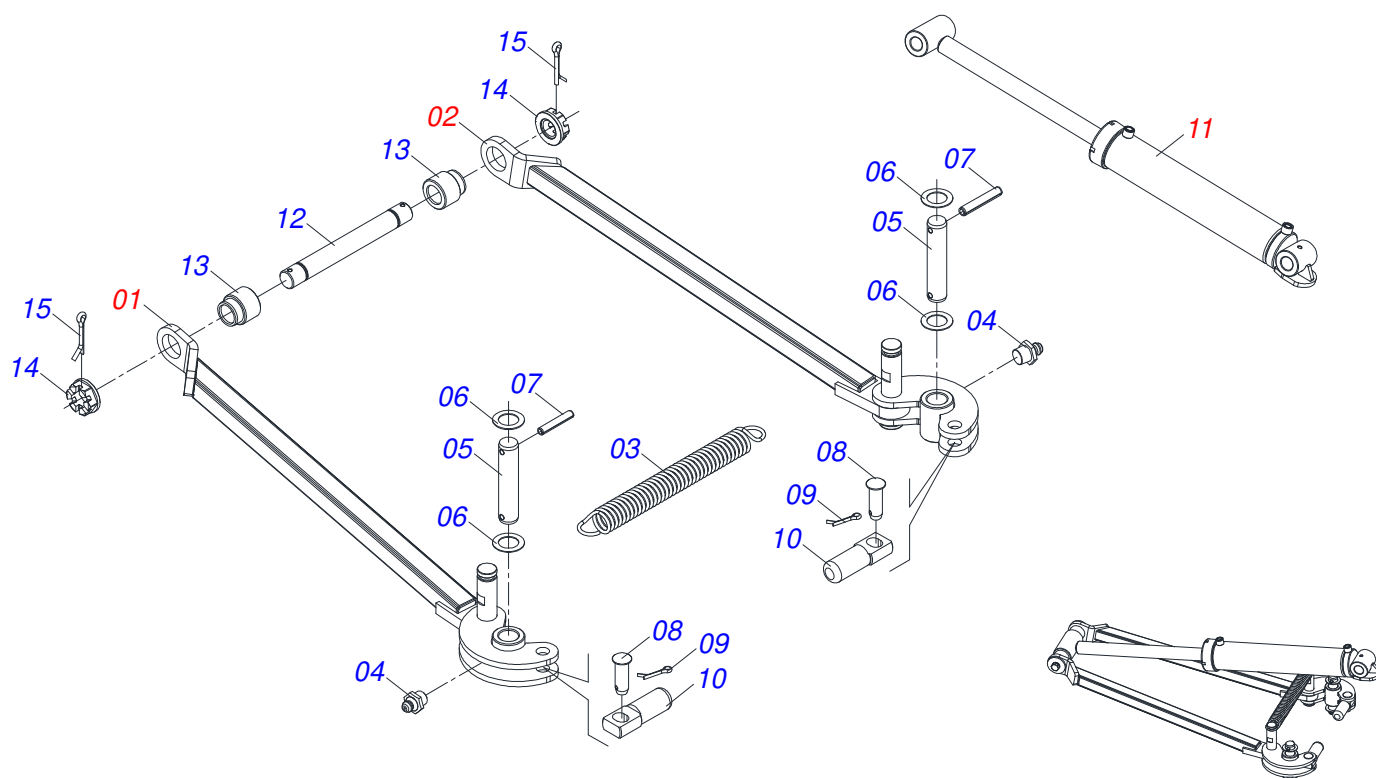

Item	Código	Descrição	Ver Pág.	QT
01	0501057274	BRACO ACIONADOR TRASEIRO ESQUERDO DIANTEIRO DIREITO COMPLETO	16	04
02	0501057273	BRACO ACIONADOR DIANTEIRO ESQUERDO TRASEIRO DIREITO COMPLETO	17	04
03	0503032537	MOLA TRACAO 50,7X325X6,35 GCRO 7010		04
04	0503010002	GRAXEIRA 1800		04
05	0541016677	EIXO JUNCAO 37,20 X 177 GCRO 7010		08
06	0511019685	ARRUELA LISA 38,50 X 60 X 1,90 ZN		16
07	0503010361	PINO ELASTICO 701221 10 X 60		16
08	0521010572	EIXO JUNCAO 25 X 75 FURO 60 ZN GNL		08
09	0503010571	CONTRAPINO 1/4 X 1.1/2		08
10	0541019253	EIXO TRAVA CHASSI		08
11	0511057940	CILINDRO HIDRAULICO 50,80 X 101,60 X 813 X465 COM BATEDOR	18	04
12	0501210091	EIXO PIVO ARTICULADOR LATERAL		04
13	0541016614	LUVA 38,40 X 62 X 61 GCRO 7010		08
14	0501011301	PORCA CASTELO 1.1/2 UNC 6 FPP SEXTAVADA 2.5/16 ZN		08
15	0503010010	CONTRAPINO 1/4 X 2.1/2		08