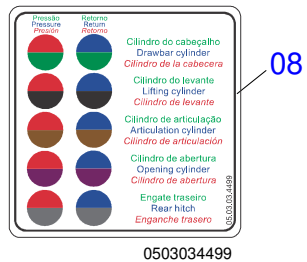

Item	Código	Descrição	Ver Pág.	QT
01	0503033943	ETIQUETA ADESIVA GCRO 7010	02	
02	0503033428	ETIQUETA ADESIVA LOGO TATU 120X160	02	
03	0503031087	ETIQUETA ADESIVA AUTO CONTROLE OK APROVADO	01	
04	0503031827	ETIQUETA ADESIVA LUBRIFICACAO E REAPERTO DIARIO	01	
05	0503031738	ETIQUETA ADESIVA ADVERTENCIA	01	
06	0503031896	ETIQUETA ADESIVA PERIGO	01	
07	0503031739	ETIQUETA ADESIVA PERIGO 11,7 X 7	01	
08	0503034499	ETIQUETA ADESIVA MANOPLA CORES (OUTROS)	01	
09	0503034078	ETIQUETA ADESIVA PONTOS PARA ICAMENTO	04	
10	0503034003	ETIQUETA IDENTIFICACAO ALUMINIO MARCHESAN 61 X 118	01	
11	0503010001	REBITE POP ADESIVA 423 3,2 X 5,5	04