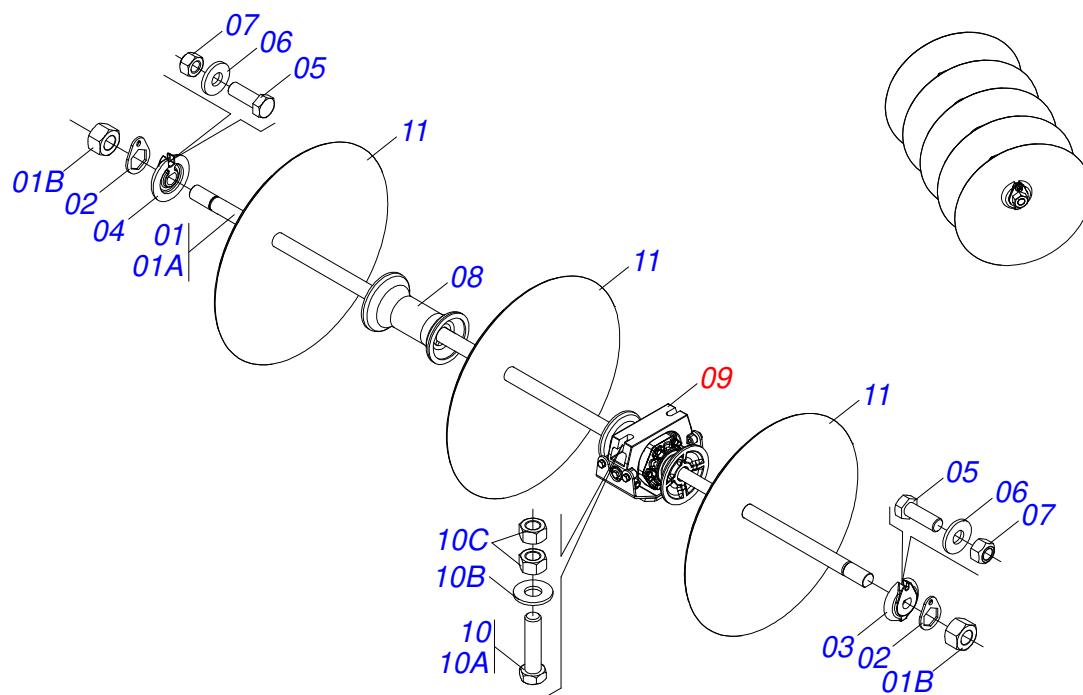

Item	Código	Descrição	Ver Pág.	QT
01	0501046854	EIXO 1.5/8 7FPP X1240-PORCAS 2.3/4		01
01A	0501019016	EIXO 1.5/8 7FPP X1240		01
01B	0502840640	PORCA 1.5/8 7 FPP SEXT 2.3/4 SA		02
02	0511014339	TRAVA PORCA 1.5/8 SEXTAVADO 71,0/71,5 GA		02
03	0502011047	TRAVA EIXO INTERNO 1.5/8		01
04	0502011048	TRAVA EIXO EXTERNO 1.5/8		01
05	0503010232	PARAFUSO 5/8 UNC X 1.3/4 C S G.5 ZN		02
06	0501012140	ARRUELA LISA 16,50 X 40 X 4,00 ZN		02
07	0503012412	PORCA SEXTAVADA AUTOTRAVANTE 5/8 UNC G.5 ZN		02
08	0502010703	SEPARADOR 263 C/ F 1.5/8		02
09	0511048366	MANCAL AGRICOLA DM OL 262 X 1.5/8 OSCILANTE 28 COM SUPORTE PROTECAO		02
10	0521047424	CONJUNTO PARAFUSO 3/4 X 3 PARAFUSO SEXTAVADO MANCAIS AGRICOLAS		04
10A	0501010500	PARAFUSO 3/4 UNC X 3 CS G.5 ZN		01
10B	0501010322	ARRUELA LISA 20,50 X 46 X 4,00 ZN		01
10C	0503012183	PORCA SEXTAVADA 3/4 UNC G.5 ZN		02
11	0601042074	DL30X7,5 C105AF02FR1.11/16 TATU		05