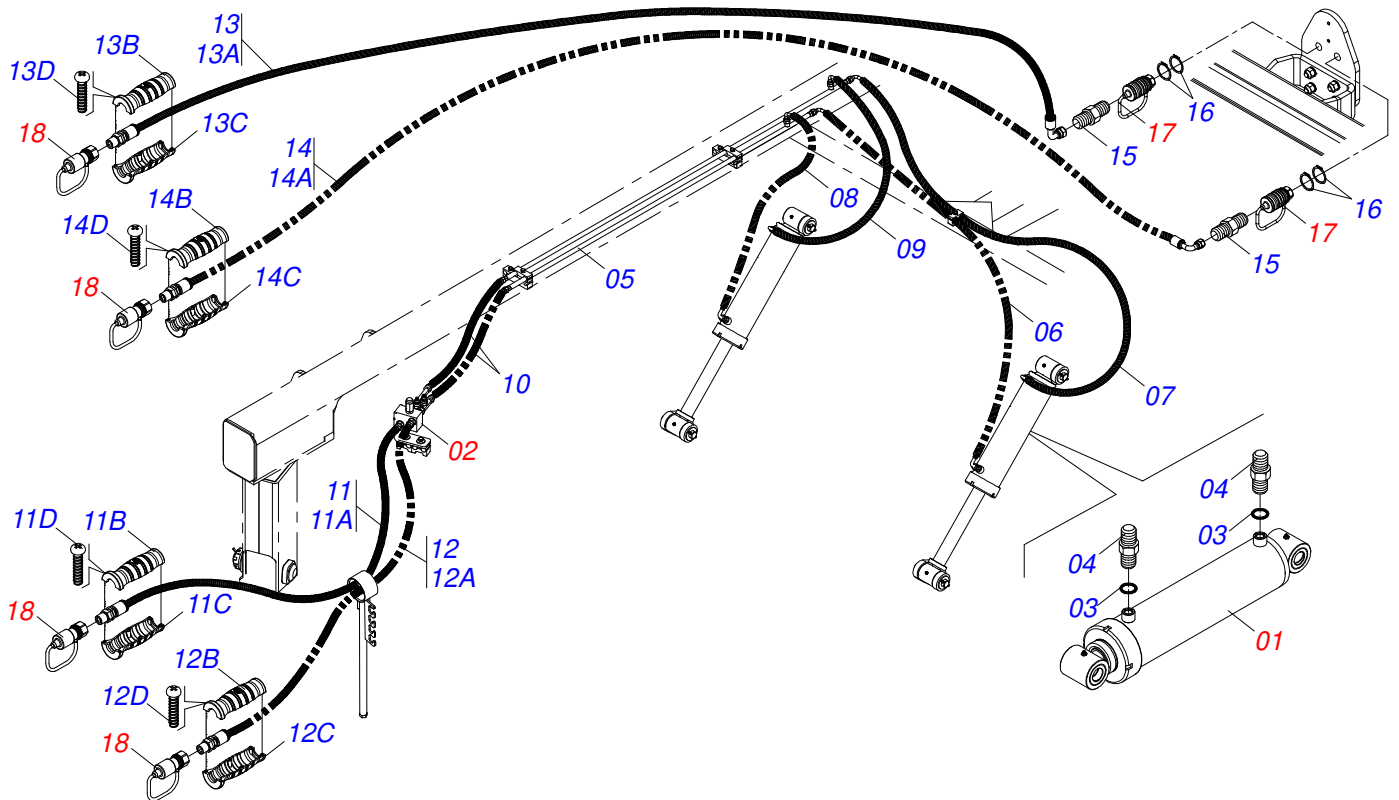

Item	Código	Descrição	Ver Pág.	QT
01	0521051832	CILINDRO HIDRAULICO 53,98 X 114,30 X 654 X 346	9	02
02	0511059196	VALVULA COMPLETA	5	01
03	0503010190	ANEL O RING 2-114 N 3006-9B		04
04	0501010617	NIPLE 3/4 NF X 3/4 NF SEXTAVADO 7/8 X 44		04
05	0521066937	DUTO DISTRIBUIDOR OLEO 2650 03SAIDAS R3/4 JIC		02
06	0501080393	MANGUEIRA 3/8 X 2200 TC-TC		01
07	0501080968	MANGUEIRA 3/8 X 1800 TC-TC		01
08	0501080065	MANGUEIRA 3/8 X 1200 TC-TC		01
09	0501082058	MANGUEIRA 3/8 X 800 TC-TC		01
10	0501080106	MANGUEIRA 3/8 X 800 TR-TR		02
11	0521052495	MANGUEIRA 3/8 X 5500 TR-TM PRETA/VERMELHA		01
11A	0501080205	MANGUEIRA 3/8 X 5500 TR-TM		01
11B	0503034492	MANOPLA MANGUEIRA HIDRAULICA (PRETO)		01
11C	0503034495	MANOPLA MANGUEIRA HIDRAULICA (VERMELHO)		01
11D	0503018952	PARAFUSO PLASTICO PANELA PH 2,5 X 10 ZB		06
12	0521052496	MANGUEIRA 3/8 X 5500 TR-TM PRETA/AZUL		01
12A	0501080205	MANGUEIRA 3/8 X 5500 TR-TM		01
12B	0503034492	MANOPLA MANGUEIRA HIDRAULICA (PRETO)		01
12C	0503034494	MANOPLA MANGUEIRA HIDRAULICA (AZUL)		01
12D	0503018952	PARAFUSO PLASTICO PANELA PH 2,5 X 10 ZB		06
13	0521055696	MANGUEIRA 3/8 X 11000 TC-TM CINZA/VERMELHA		01
13A	0501082028	MANG 3/8 X 11000 TC-TM		01
13B	0503034489	MANOPLA MANGUEIRA HIDRAULICA (CINZA)		01
13C	0503034495	MANOPLA MANGUEIRA HIDRAULICA (VERMELHO)		01
13D	0503018952	PARAFUSO PLASTICO PANELA PH 2,5 X 10 ZB		06
14	0521055697	MANGUEIRA 3/8 X 11000 TC-TM CINZA/AZUL		01
14A	0501082028	MANG 3/8 X 11000 TC-TM		01
14B	0503034489	MANOPLA MANGUEIRA HIDRAULICA (CINZA)		01
14C	0503034494	MANOPLA MANGUEIRA HIDRAULICA (AZUL)		01
14D	0503018952	PARAFUSO PLASTICO PANELA PH 2,5 X 10 ZB		06
15	0571015342	NIPLE 1/2NPT X 3/4UNF X 48		02