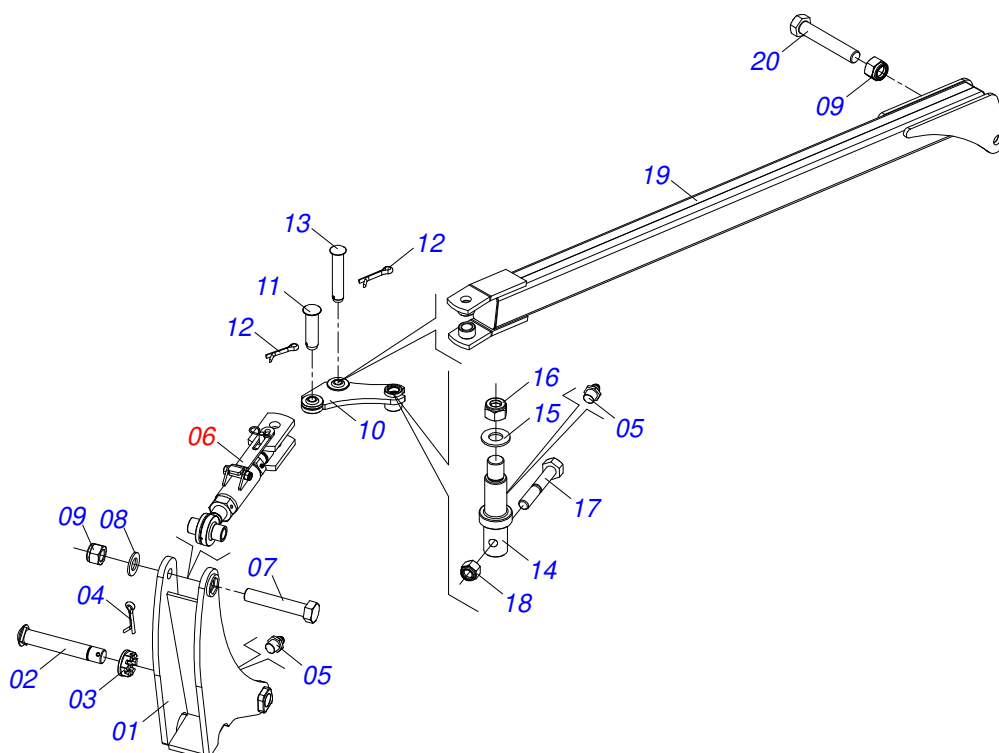

Item	Código	Descrição	Ver Pág.	QT
01	0521067637	ARTICULADOR CAB GCRO 7010		01
02	0521012053	EIXO 37,50 X 220 PQ 2240/7010 ZN		01
03	0501011301	PORCA CASTELO 1.1/2 UNC 6 FPP SEXTAVADA 2.5/16 ZN		01
04	0503010010	CONTRAPINO 1/4 X 2.1/2		01
05	0503010002	GRAXEIRA 1800		02
06	0511059199	EXTENSOR REGULADOR BARRA ESTABILIZADORA	7	01
07	0521017351	PARAFUSO 1.1/4 UNF X 8 C S G.8 ZN		01
08	0501017779	ARRUELA LISA 32 X 60 X 4,75		01
09	0503010817	PORCA SEXTAVADA AUTOTRAVANTE COM NYLON 1.1/4 UNF ALTA G.5 ZN		02
10	0521066960	ARTICULADOR BARRA ESTABILIZADOR		01
11	0521010780	EIXO JUNCAO 31,75 X 115 FURO 100 ZN		01
12	0503010523	CONTRAPINO 1/4 X 2 1G13201		02
13	0581011919	EIXO JUNCAO 31,75 X 170 FURO 155 ZN		01
14	0581011775	EIXO PIVO ARTICULAÇÃO BARRA ESTABILIZADORA		01
15	0501010287	ARRUELA LISA 39,50 X 80 X 6,30 ZN		01
16	0503010290	PORCA SEXTAVADA AUTOTRAVANTE COM NYLON 1.1/2 UNF ALTA G.5 ZN		01
17	0501010216	PARAFUSO 3/4 UNC X 4.1/2 C S G.5 ZN		01
18	0503011075	PORCA SEXTAVADA AUTOTRAVANTE COM NYLON 3/4 UNC ALTA G.5 ZN		01
19	0531062770	BARRA ESTABILIZADORA (2825)		01
20	0503013321	PARAFUSO 1.1/4 UNF X 7 C S G.8 ZN		01