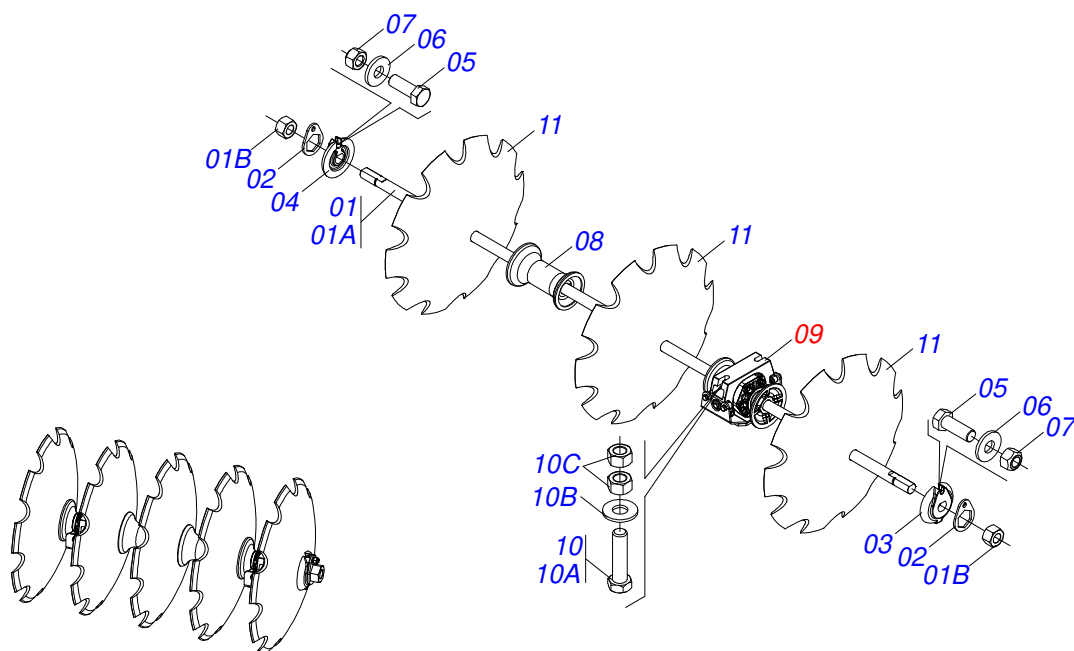

Item	Código	Descrição	Ver Pág.	QT
01	0501046854	EIXO 1.5/8 7FPP X1240-PORCAS 2.3/4		01
01A	0501019016	EIXO 1.5/8 7FPP X1240		01
01B	0502840640	PORCA 1.5/8 7 FPP SEXT 2.3/4 SA		02
02	0511014339	TRAVA PORCA 1.5/8 SEXTAVADO 71,0/71,5 GA		02
03	0502011048	TRAVA EIXO EXTERNO 1.5/8		01
04	0502011047	TRAVA EIXO INTERNO 1.5/8		01
05	0503010232	PARAFUSO 5/8 UNC X 1.3/4 C S G.5 ZN		02
06	0501012140	ARRUELA LISA 16,50 X 40 X 4,00 ZN		02
07	0503012412	PORCA SEXTAVADA AUTOTRAVANTE 5/8 UNC G.5 ZN		02
08	0502010703	SEPARADOR 263 C/ F 1.5/8		02
09	0511048366	MANCAL AGRICOLA DM OL 262 X 1.5/8 OSCILANTE 28 COM SUPORTE PROTECAO		02
10	0521047424	CONJUNTO PARAFUSO 3/4 X 3 PARAFUSO SEXTAVADO MANCAIS AGRICOLAS		04
10A	0501010500	PARAFUSO 3/4 UNC X 3 CS G.5 ZN		01
10B	0501010322	ARRUELA LISA 20,50 X 46 X 4,00 ZN		01
10C	0503012183	PORCA SEXTAVADA 3/4 UNC G.5 ZN		02
11	0602040155	DR30X7,5 C105AF02FR1.11/16 10R TATU		05