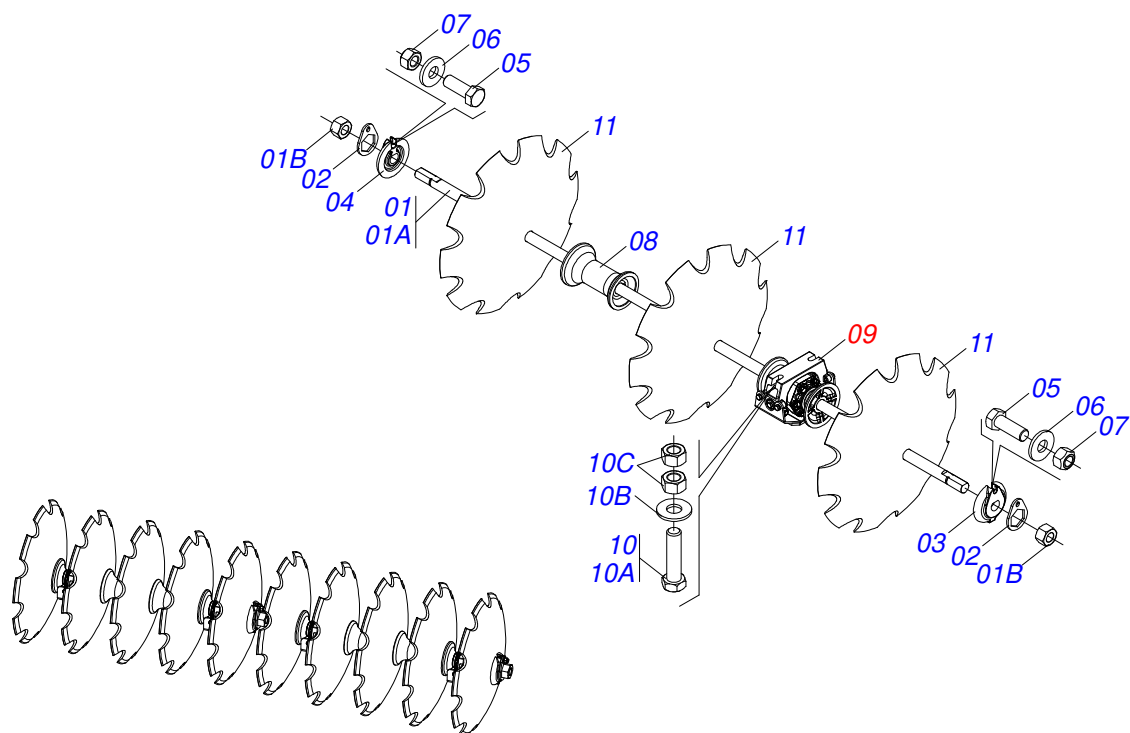

Item	Código	Descrição	Ver Pág.	QT
01	0501046854	EIXO 1.5/8 7FPP X1240-PORCAS 2.3/4		02
01A	0501019016	EIXO 1.5/8 7FPP X1240		01
01B	0502840640	PORCA 1.5/8 7 FPP SEXT 2.3/4 SA		02
02	0511014339	TRAVA PORCA 1.5/8 SEXTAVADO 71,0/71,5 GA		04
03	0502011048	TRAVA EIXO EXTERNO 1.5/8		02
04	0502011047	TRAVA EIXO INTERNO 1.5/8		02
05	0503010232	PARAFUSO 5/8 UNC X 1.3/4 C S G.5 ZN		04
06	0501012140	ARRUELA LISA 16,50 X 40 X 4,00 ZN		04
07	0503012412	PORCA SEXTAVADA AUTOTRAVANTE 5/8 UNC G.5 ZN		04
08	0502010703	SEPARADOR 263 C/ F 1.5/8		04
09	0511048366	MANCAL AGRICOLA DM OL 262 X 1.5/8 OSCILANTE 28 COM SUPORTE PROTECAO		04
10	0521047424	CONJUNTO PARAFUSO 3/4 X 3 PARAFUSO SEXTAVADO MANCAIS AGRICOLAS		08
10A	0501010500	PARAFUSO 3/4 UNC X 3 CS G.5 ZN		01
10B	0501010322	ARRUELA LISA 20,50 X 46 X 4,00 ZN		01
10C	0503012183	PORCA SEXTAVADA 3/4 UNC G.5 ZN		02
11	0602040155	DR30X7,5 C105AF02FR1.11/16 10R TATU		10