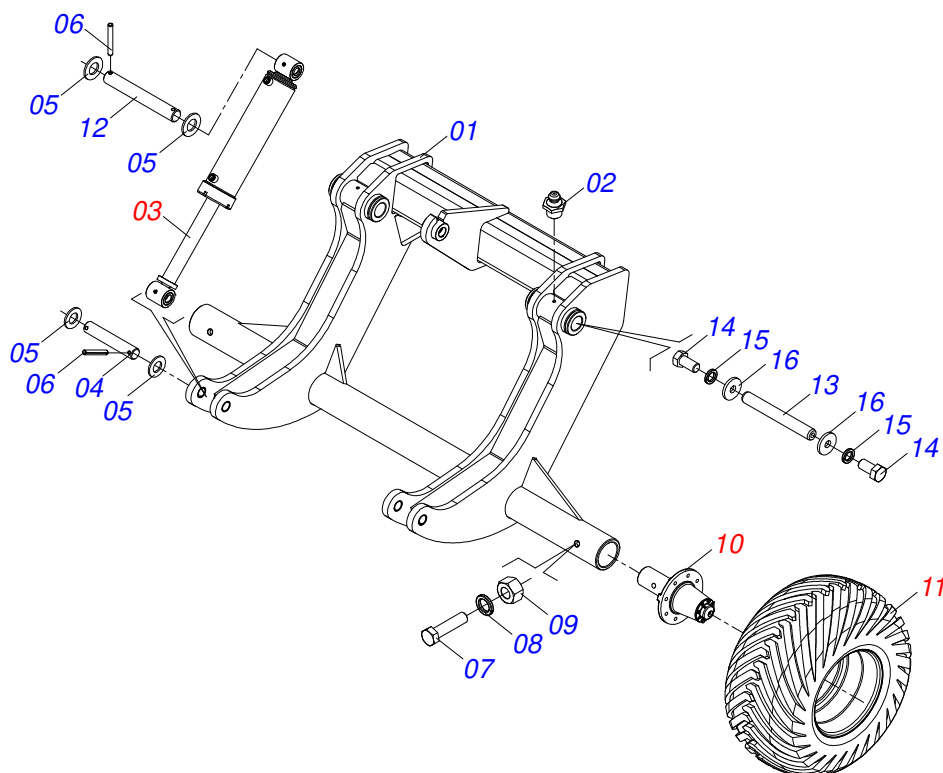

Item	Código	Descrição	Ver Pág.	QT
01	0521067722	ROD GCRO 7010 (LARG TRANSP 3500MM)		01
02	0503010002	GRAXEIRA 1800		02
03	0521051832	CILINDRO HIDRAULICO 53,98 X 114,30 X 654 X 346	9	02
04	0531018101	EIXO ARTICULACAO 31,75 X 160		02
05	0501017779	ARRUELA LISA 32 X 60 X 4,75		08
06	0503011877	PINO ELASTICO 701194 8 X 60		08
07	0503011198	PARAFUSO 3/4 UNC X 6 CS G.5 ZN		02
08	0503010023	ARRUELA PRESSAO 3/4 ZN 1K01584		02
09	0503012183	PORCA SEXTAVADA 3/4 UNC G.5 ZN		02
10	0501056467	RODADO SEM PNEU	10	02
11	0503060102	RODA COM PNEU 400/60 - 14L	11	02
12	0531018105	EIXO ARTICULACAO 31,75 X 300 25 ZN		02
13	0531018062	EIXO JUNCAO 408		02
14	0503011250	PARAFUSO 1 UNC X 2 C S G.7 ZN		04
15	0503010012	ARRUELA PRESSAO 1 ZN 1K01602		04
16	0521011565	ARRUELA LISA 26,50 X 80 X 9,50 ZN		04