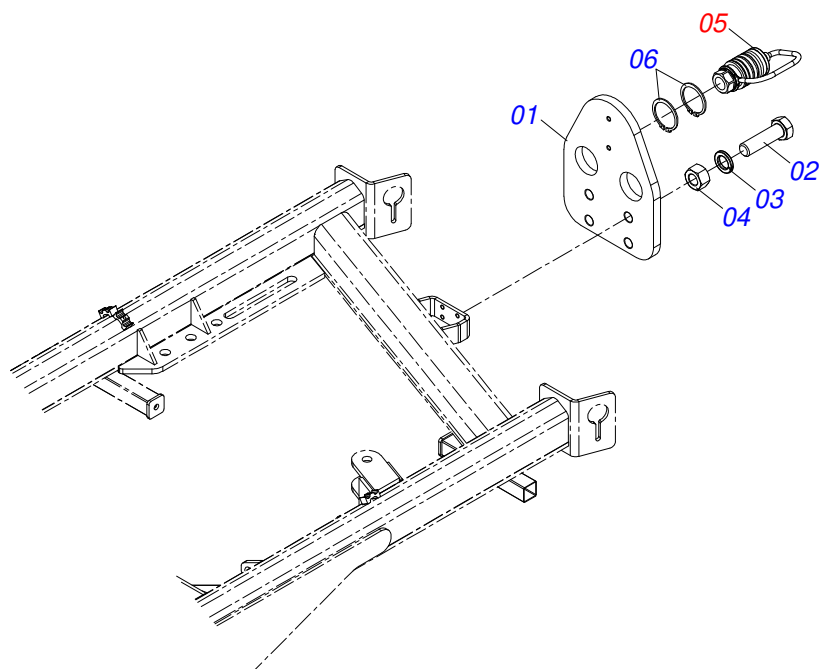

Item	Código	Descrição	Ver Pág.	QT
01	0581010373	SUPT ENG RAPIDO GCRO 7010		01
02	0503011082	PARAFUSO 1/2 UNC X 1.3/4 CSRT G.5 ZN		04
03	0503010019	ARRUELA PRESSAO 1/2 ZN 1K01556		04
04	0503010060	PORCA SEXTAVADA 1/2 UNC G.5 ZN		04
05	0501053835	FEMEA ENGATE RAPIDO AGRICOLA 1/2 NPT COM 13 TAMPAS		02
06	0503010217	ANEL RETENTOR PARA EIXO 501040		04