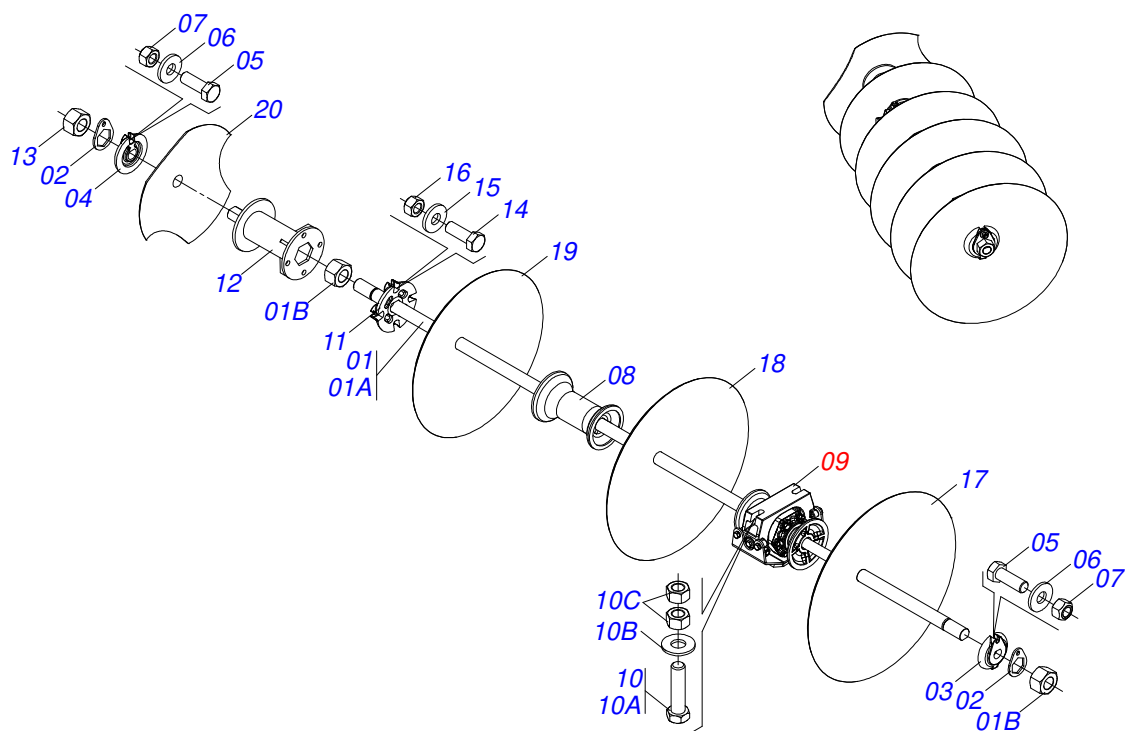

Item	Código	Descrição	Ver Pág.	QT
01	0501046854	EIXO 1.5/8 7FPP X1240-PORCAS 2.3/4		01
01A	0501019016	EIXO 1.5/8 7FPP X1240		01
01B	0502840640	PORCA 1.5/8 7 FPP SEXT 2.3/4 SA		02
02	0511014339	TRAVA PORCA 1.5/8 SEXTAVADO 71,0/71,5 GA		02
03	0502011047	TRAVA EIXO INTERNO 1.5/8		01
04	0502011048	TRAVA EIXO EXTERNO 1.5/8		01
05	0503010232	PARAFUSO 5/8 UNC X 1.3/4 C S G.5 ZN		02
06	0501012140	ARRUELA LISA 16,50 X 40 X 4,00 ZN		02
07	0503012412	PORCA SEXTAVADA AUTOTRAVANTE 5/8 UNC G.5 ZN		02
08	0502010703	SEPARADOR 263 C/ F 1.5/8		02
09	0511048366	MANCAL AGRICOLA DM OL 262 X 1.5/8 OSCILANTE 28 COM SUPORTE PROTECAO		02
10	0521047424	CONJUNTO PARAFUSO 3/4 X 3 PARAFUSO SEXTAVADO MANCAIS AGRICOLAS		04
10A	0501010500	PARAFUSO 3/4 UNC X 3 CS G.5 ZN		01
10B	0501010322	ARRUELA LISA 20,50 X 46 X 4,00 ZN		01
10C	0503012183	PORCA SEXTAVADA 3/4 UNC G.5 ZN		02
11	1902012377	TRAVA EXTERNA EIXO 1.5/8 FURROW FILLER		01
12	0511067146	SEPARADOR 227 EIXO 1.5/8 FURROW FIL		01
13	0502840640	PORCA 1.5/8 7 FPP SEXT 2.3/4 SA		01
14	0503010232	PARAFUSO 5/8 UNC X 1.3/4 C S G.5 ZN		04
15	0501012140	ARRUELA LISA 16,50 X 40 X 4,00 ZN		04
16	0503012412	PORCA SEXTAVADA AUTOTRAVANTE 5/8 UNC G.5 ZN		04
17	0601042074	DL30X7,5 C105AF02FR1.11/16 TATU		03
18	0601039833	DL28X7,5 C102AF02FR1.11/16 TATU		01
19	0601033215	DL26X6 C90AF02FR1.11/16 TATU		01
20	0602030445	DR24X6 C72AF02FR1.11/16 03REC TATU		01