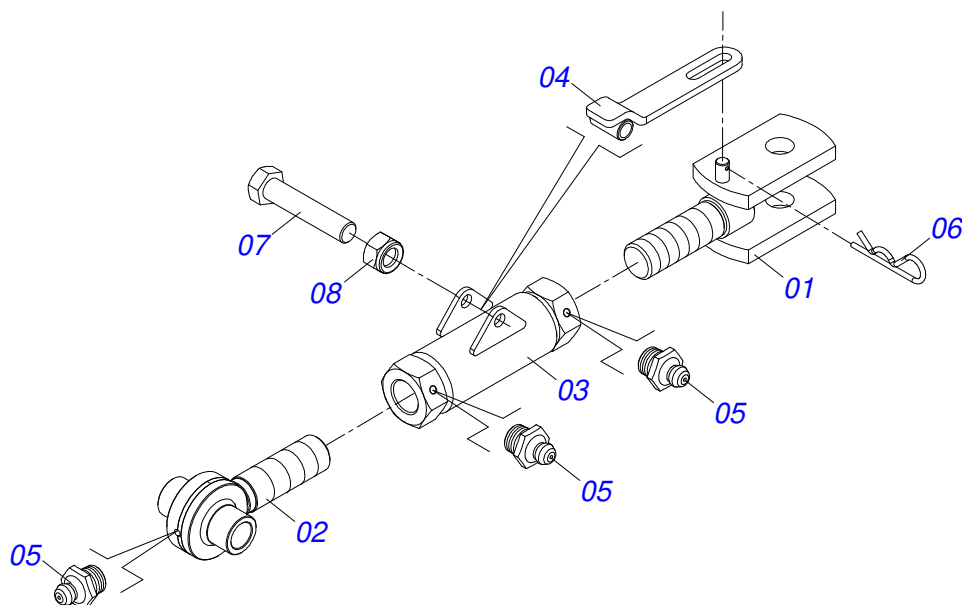

Item	Código	Descrição	Ver Pág.	QT
01	0521066962	FUSO EXTENSOR C/O. R.1.3/4 ESQUERDO		01
02	0521066965	FUSO EXTENSOR ROTULA R.1.3/4 UNC DIREITO		01
03	0521066963	PORCA REGULA R.1.3/4 UNC (245)		01
04	0521066964	ALAVANCA REGULADOR EXTENSOR ESTABILIZADOR		01
05	0503010002	GRAXEIRA 1800		03
06	0503030285	CUPILHA 4 X 60		01
07	0503010806	PARAFUSO 5/8 UNF X 3 C S G.5 ZN		01
08	0503010878	PORCA SEXTAVADA AUTOTRAVANTE COM NYLON 5/8 UNF BAIXA G.5 ZN		01