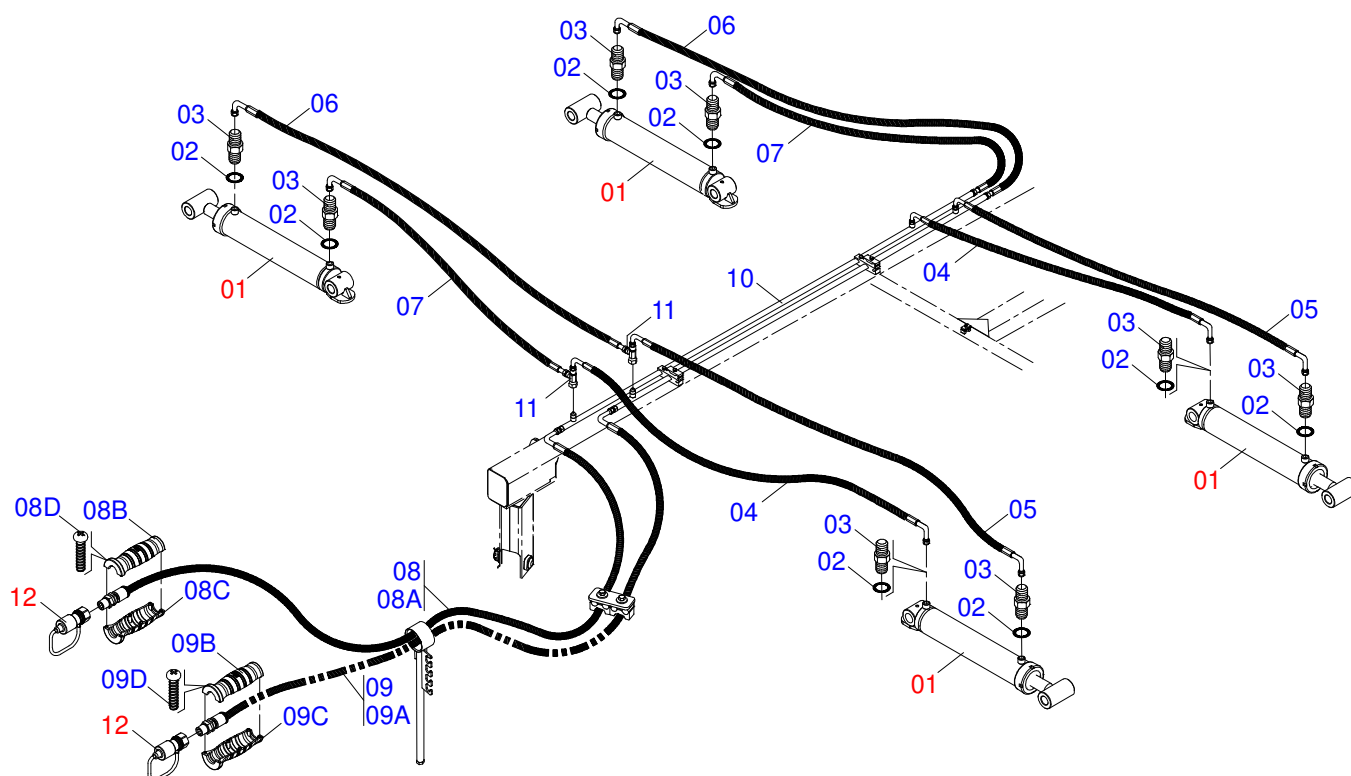

Item	Código	Descrição	Ver Pág.	QT
01	0521066447	CAMISA 101,60 X 654,50 X 38,40 C/BATEDOR		01
02	0521061439	EXTENSOR 50,80 X 751,50 X 38,40		01
03	0503018024	ANEL BS OD050805200171D-BR		01
04	0503018025	ANEL GUIA W2-2250-750 (3097 AGEL)		01
05	0503011061	ANEL BACK-UP 8-342		02
06	0503010338	ANEL O RING 2-342 N 3006-9B		02
07	0502012821	SUPORTE ANEIS 50,80 X 101,60		01
08	0503015633	VEDACAO SELEMASTER DSM PCB0NB102-NCRO		01
09	0502012820	EMBOLO 50,80 X 101,60		01
10	0503010817	PORCA SEXTAVADA AUTOTRAVANTE COM NYLON 1.1/4 UNF ALTA G.5 ZN		01
11	0503018026	GAXETA 1870-2000-375 B POLYMAX		01
12	0503010039	ANEL RASPADOR D-2000 1G24231		01
13	0503030384	PLUG CON N-001		02
14	0502010017	TAMPA MOVEI 101,6		01
15	0503018029	ANEL O RING 2-217 N 3006 90B		01

Item	Código	Descrição	Ver Pág.	QT
01	0511057940	CILINDRO HIDRAULICO 50,80 X 101,60 X 813 X465 18 COM BATEDOR	18	04
02	0503010190	ANEL O RING 2-114 N 3006-9B		08
03	0501010617	NIPLE 3/4 NF X 3/4 NF SEXTAVADO 7/8 X 44		08
04	0501080479	MANGUEIRA 3/8 X 3000 TC-TC		02
05	0501080749	MANGUEIRA 3/8 X 3600 TC-TC		02
06	0501080431	MANGUEIRA 3/8 X 1900 TR-TC		02
07	0501080025	MANGUEIRA 3/8 X 1400 TR-TC		02
08	0521052945	MANGUEIRA 3/8 X 6100 TC-TM MARRON/VERMELHA		01
08A	0501080850	MANGUEIRA 3/8 X 6100 TC-TM		01
08B	0503034490	MANOPLA MANGUEIRA HIDRAULICA (MARROM)		01
08C	0503034495	MANOPLA MANGUEIRA HIDRAULICA (VERMELHO)		01
08D	0503018952	PARAFUSO PLASTICO PANELA PH 2,5 X 10 ZB		06
09	0521052944	MANGUEIRA 3/8 X 6100 TC-TM MARRON/AZUL		01
09A	0501080850	MANGUEIRA 3/8 X 6100 TC-TM		01
09B	0503034490	MANOPLA MANGUEIRA HIDRAULICA (MARROM)		01
09C	0503034494	MANOPLA MANGUEIRA HIDRAULICA (AZUL)		01
09D	0503018952	PARAFUSO PLASTICO PANELA PH 2,5 X 10 ZB		06
10	0521066126	DUTO DISTRIBUIDOR OLEO 3450 (04 SAIDA R.3/4" JIC)		02
11	0503011968	ADAPTADOR T COM PORCA GIRATORIA LATAO 3/4 8R6X-S		02
12	0501053834	MACHO ENGATE RAPIDO 1/2 NPT		02