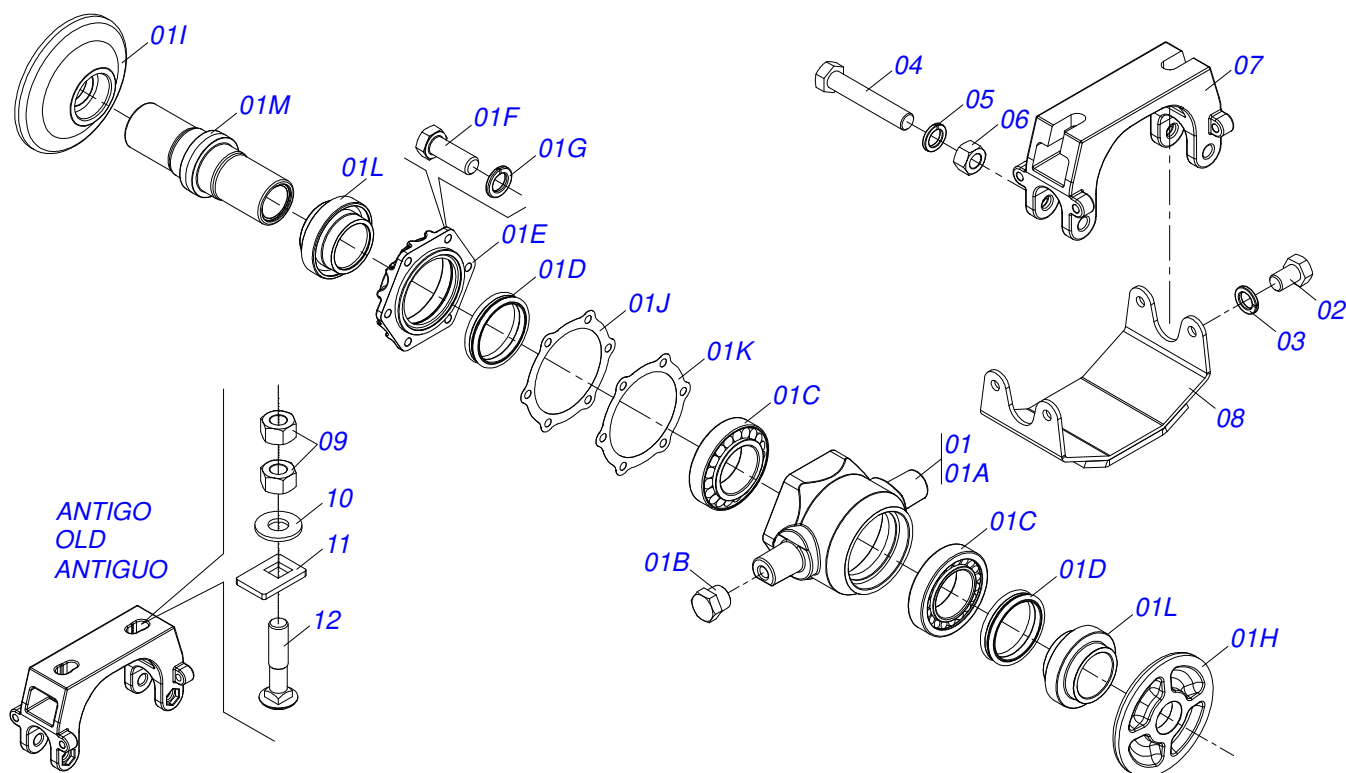

Item	Código	Descrição	Ver Pág.	QT
01	0501059723	MANCAL OSC 262 EIXO 1.5/8"		01
01A	0502012343	CAIXA MANCAL AGRICOLA OSCILANTE DM		01
01B	0503010856	BUJAO R 3/8 BSPT		02
01C	0503013496	ROL 3982/3920 NAC		02
01D	0503030027	RETENTOR LP JB-255		02
01E	0502020161	TAMPA CAIXA DM MRO-225 1.5/8		01
01F	0503010237	PARAFUSO 3/8 UNC X 1 C S G.5 ZN		06
01G	0503011443	ARRUELA PRESSAO 3/8 SA		06
01H	0502040240	ENCOSTO INTERNO DOS DISCOS		01
01I	0502040239	ENCOSTO EXTERNO DOS DISCOS		01
01J	0503030030	JUNTA VEDACAO 142 X 113,2 X 0,3		01
01K	0503030685	JUNTA VEDACAO 142 X 113,2 X 0,1		01
01L	0502010736	PORTA RETENÇÃO COM BUCHA		02
01M	0502010740	EIXO TK		01
02	0503011401	PARAFUSO 1/2 UNC X 3/4 C S		04
03	0503010019	ARRUELA PRESSAO 1/2 ZN 1K01556		04
04	0503010762	PARAFUSO 5/8 UNC X 3.1/2 CS G.5 ZN		02
05	0503010027	ARRUELA PRESSAO 5/8 ZN 1K01574		02
06	0503010013	PORCA SEXTAVADA 5/8 UNC G.5 ZN		02
07	0502012626	SUPORTE MANCAL OSCILANTE CENTRAL		01
08	0521067341	CAPA MANCAL OSCILANTE COM REFORCO		01
09	0503010014	PORCA SEXTAVADA 3/4 UNC (PESADA) G.5 ZN		04
10	0501010322	ARRUELA LISA 20,50 X 46 X 4,00 ZN		02
11	0541014269	TRAVA PARAFUSO 3/4 60 X 40 X 6,30		02
12	0501010950	PARAFUSO 3/4 UNC X 3.1/2 CAPQ G.5 ZN		02