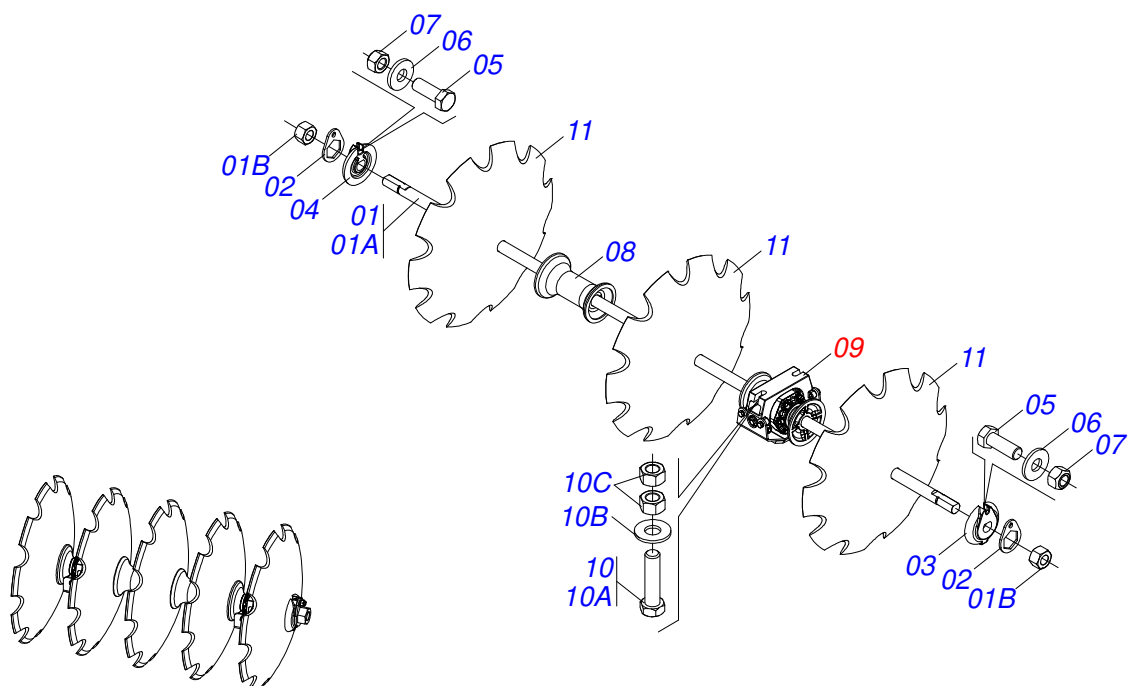

Item	Código	Descrição	Ver Pág.	QT
01	0501046854	EIXO 1.5/8 7FPP X1240-PORCAS 2.3/4		01
01A	0501019016	EIXO 1.5/8 7FPP X1240		01
01B	0502840640	PORCA 1.5/8 7 FPP SEXT 2.3/4 SA		02
02	0511014339	TRAVA PORCA 1.5/8 SEXTAVADO 71,0/71,5 GA		02
03	0502011048	TRAVA EIXO EXTERNO 1.5/8		01
04	0502011047	TRAVA EIXO INTERNO 1.5/8		01
05	0503010232	PARAFUSO 5/8 UNC X 1.3/4 C S G.5 ZN		02
06	0501012140	ARRUELA LISA 16,50 X 40 X 4,00 ZN		02
07	0503012412	PORCA SEXTAVADA AUTOTRAVANTE 5/8 UNC G.5 ZN		02
08	0502010703	SEPARADOR 263 C/ F 1.5/8		02
09	0511048366	MANCAL AGRICOLA DM OL 262 X 1.5/8 OSCILANTE 28 COM SUPORTE PROTECAO		02
10	0521047424	CONJUNTO PARAFUSO 3/4 X 3 PARAFUSO SEXTAVADO MANCAIS AGRICOLAS		04
10A	0501010500	PARAFUSO 3/4 UNC X 3 CS G.5 ZN		01
10B	0501010322	ARRUELA LISA 20,50 X 46 X 4,00 ZN		01
10C	0503012183	PORCA SEXTAVADA 3/4 UNC G.5 ZN		02
11	0602040155	DR30X7,5 C105AF02FR1.11/16 10R TATU		05