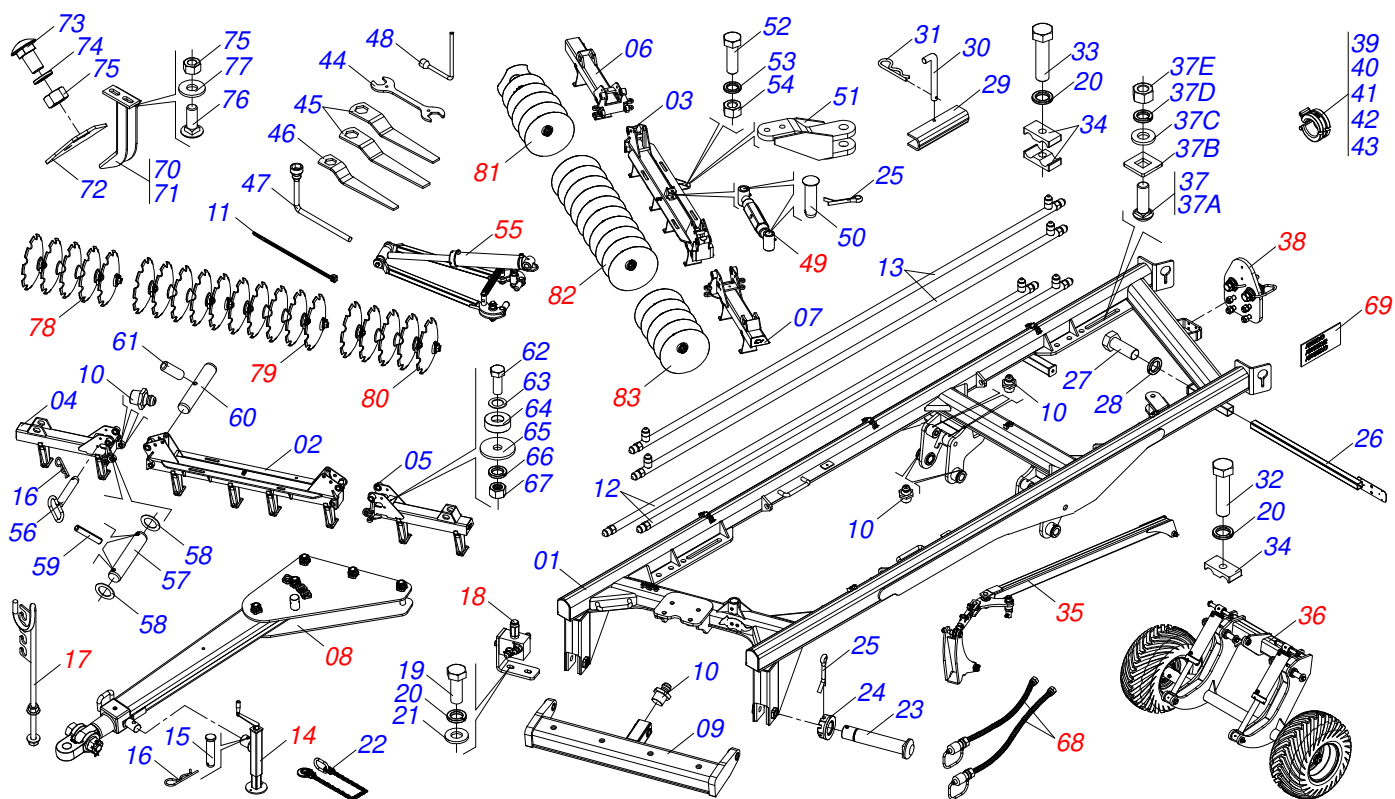

GRADES ARADORAS

GCRO 7010 EIXO 1.5/8" ARTICULADA MECÂNICA (3,5M) 40 DISCOS

Código: 0501092634

Série: S-0915

Revisão: 00

Data da Revisão: MAIO/2022

CATÁLOGO DE PEÇAS

MARCHESAN

MARCHESAN

INDICE

0909098672	CHASSI COMPLETO	1
0511045200	BARRA TRACAO COMPLETA COM ENGATE 3	2
0511048088	MACACO COMPLETO	3
0501040257	SUPORTE MANGUEIRA 3/4 X 975 COMPLETO	4
0511059196	VALVULA COMPLETA	5
0909092836	CONJUNTO ARTICULADO CABECALHO	6
0511059199	EXTENSOR REGULADOR BARRA ESTABILIZADORA	7
0909092837	CONJUNTO DO RODADO	8
0521051832	CILINDRO HIDRAULICO 53,98 X 114,30 X 654 X 346	9
0501056467	RODADO SEM PNEU	10
0503060102	RODA COM PNEU 400/60 - 14L	11
0909092838	CONJUNTO SUPORTE ENGATE RAPIDO	12
0501053835	FEMEA ENGATE RAPIDO AGRICOLA 1/2 NPT COM TAMPA	13
0501052005	ESTABILIZADOR CHASSI COMPLETO	14
0909092839	CONJUNTO DO ARTICULADOR	15
0501057274	BRACO ACIONADOR TRASEIRO ESQUERDO DIANTEIRO DIREITO COMPLETO	16
0501057273	BRACO ACIONADOR DIANTEIRO ESQUERDO TRASEIRO DIREITO COMPLETO	17
0511057940	CILINDRO HIDRAULICO 50,80 X 101,60 X 813 X465 COM BATEDOR	18
0909098674	CIRCUITO HIDRAULICO RODADO	19
0909092847	CIRCUITO HIDRAULICO ARTICULADO CHASSI	20
0909098673	CONJUNTO ETIQUETA ADESIVA	21
0909098675	SECAO DISCOS DIANTEIRO LATERAL DIREITA	22
0909098676	SECAO DISCOS CENTRAL DIANTEIRA	23
0909098677	SECAO DISCOS DIANTEIRO LATERAL ESQUERDA	24
0909098678	SECAO DISCOS TRASEIRO LATERAL DIREITA	25
0909098679	SECAO DISCOS CENTRAL TRASEIRA	26
0909098680	SECAO DISCOS TRASEIRO LATERAL ESQUERDA	27
0511048366	MANCAL AGRICOLA DM OL 262 X 1.5/8 OSCILANTE COM SUPORTE PROTECAO	28