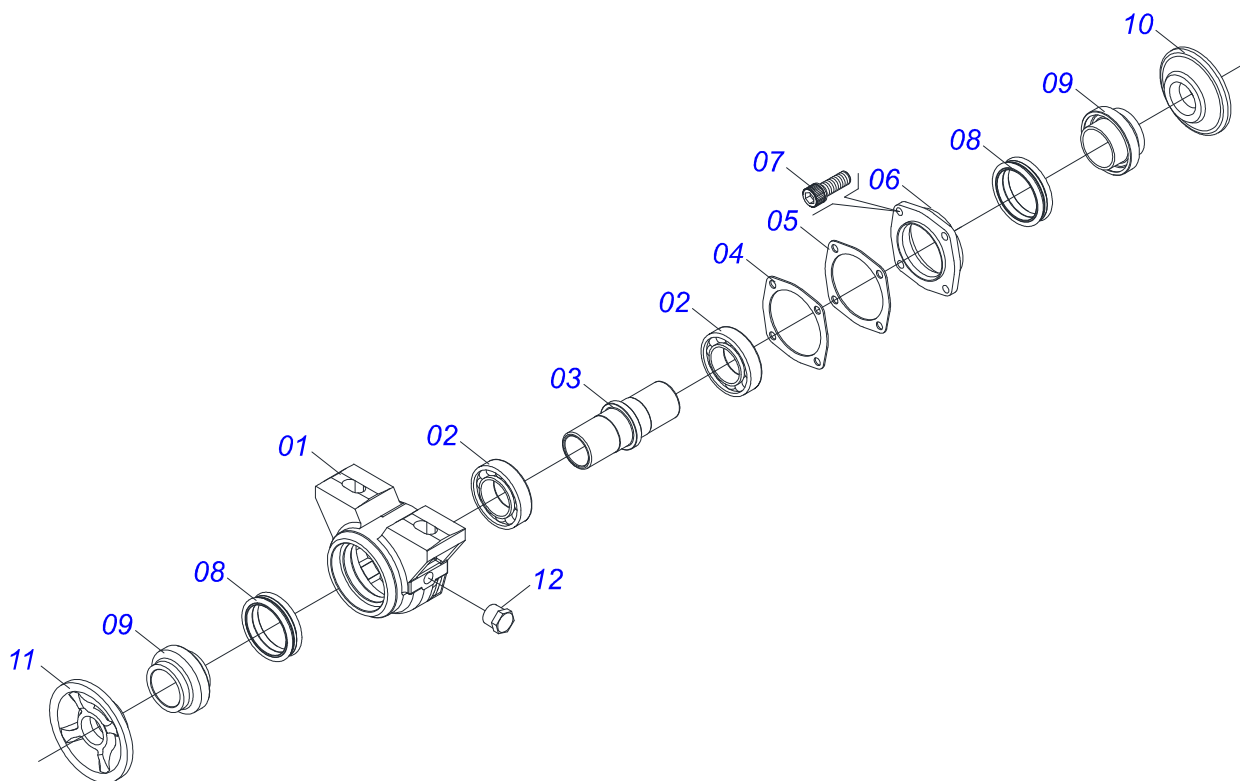

Item	Código	Descrição	Ver Pág.	QT
01	0502010540	CAIXA PARA MANCAL DM MRO - 182		01
02	0503010006	ROLAMENTO 32210 IMP		02
03	0502040061	EIXO MANCAL AGR 182 E 192,5		01
04	0503030013	JUNTA VEDACAO 112 X 90,5 X 0,3		03
05	0503030684	JUNTA VEDACAO 112 X 90,5 X 0,1		02
06	0502020424	TAMPA CAIXA MANCAL AGRICOLA DM O-182/192,225		01
07	0503010134	PARAFUSO 3/8 UNC X 1 C C SI 12.9		04
08	0503030026	RETENTOR LP JB-253		02
09	0502010541	PORTA RETENTOR COM BUCHA MRO-182(30210)		02
10	0502010604	ENCOSTO EXTERNO DISCO		01
11	0502010605	ENCOSTO INTERNO DISCO		01
12	0503010856	BUJAO R3/8" BSPT		02