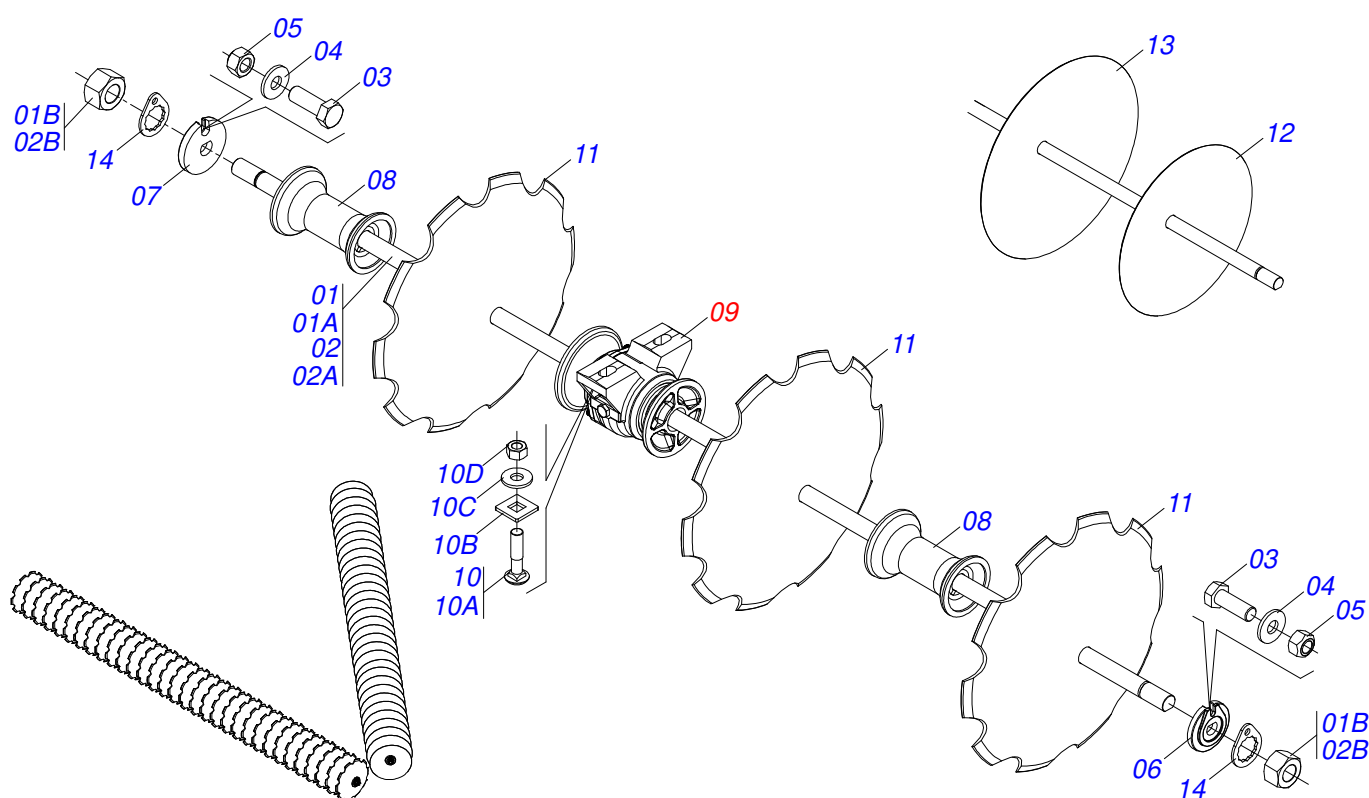

Item	Código	Descrição	Ver Pág.	QT
01	0501043697	EIXO 1.1/2 6FPP X 1505 COM PORCAS		06
01A	0511012601	EIXO 1.1/2 6FPP X 1505		01
01B	0501010110	PORCA 1.1/2 NC 6FPP SEXT 2.3/8 ZN GCRE 16DISCOS		02
02	0501044105	EIXO 1.1/2 6FPP X 1305 COM PORCAS		04
02A	0511011914	EIXO 1.1/2 6FPP X 1305		01
02B	0501010110	PORCA 1.1/2 NC 6FPP SEXT 2.3/8 ZN GCRE 16DISCOS		02
03	0503011267	PARAFUSO 5/8 UNC X 1.1/2 C S G.5 ZN		20
04	0501012140	ARRUELA LISA 16,50 X 40 X 4,00 ZN		20
05	0503010013	PORCA SEXTAVADA 5/8 UNC G.5 ZN		20
06	0502010871	TRAVA EIXO EXTERNO 1.1/2		10
07	0502010872	TRAVA EIXO INTERNO 1.1/2		10
08	0502010627	SEPARADOR 192,5 COM FURO REDONDO 1.1/2		46
09	0501047055	MANCAL AGRICOLA DM OL 192,5 1.1/2" PR	23	20
10	0501058802	CONJUNTO PECAS IMPLEMENTO 5/8 UNC X 2.3/4 CAPQ		40
10A	0503015154	PARAFUSO 5/8 UNC X 2.3/4 CAPQ G.5 ZN		01
10B	0501010947	TRAVA PARAFUSO 5/8		01
10C	0501012140	ARRUELA LISA 16,50 X 40 X 4,00 ZN		01
10D	0503010013	PORCA SEXTAVADA 5/8 UNC G.5 ZN		02
11	0602027341	DR20X3,5 C57AF02FR1.9/16 10R TATU		38
11.	0602027356	DR20X4,5 C57AF02FR1.9/16 10REC TATU		38
11..	0602029422	DR22X3,5 C64AF02FR1.9/16 10R TATU		38
11...	0602029416	DR22X4,5 C64AF02FR1.9/16 10REC TATU		38
11....	0602030429	DR24X4,5 C66AF02FR1.9/16 10REC TATU		38
12	0601025033	DL18X3,5 C45AF02FR1.9/16"		02
12.	0601025099	DL18X4,5 C45AFPAFR1.9/16 TATU		02
12..	0601031134	DL24X4,5 C66AF02FR1.9/16 D006 TT		36
13	0601027302	DL20X3,5 C57AF02FR1.9/16 TATU		36
13.	0601027299	DL20X4,5 C57AF02FR1.9/16 TATU		36
13..	0601029419	DL22X3,5 C64AF02FR1.9/16 TATU		36