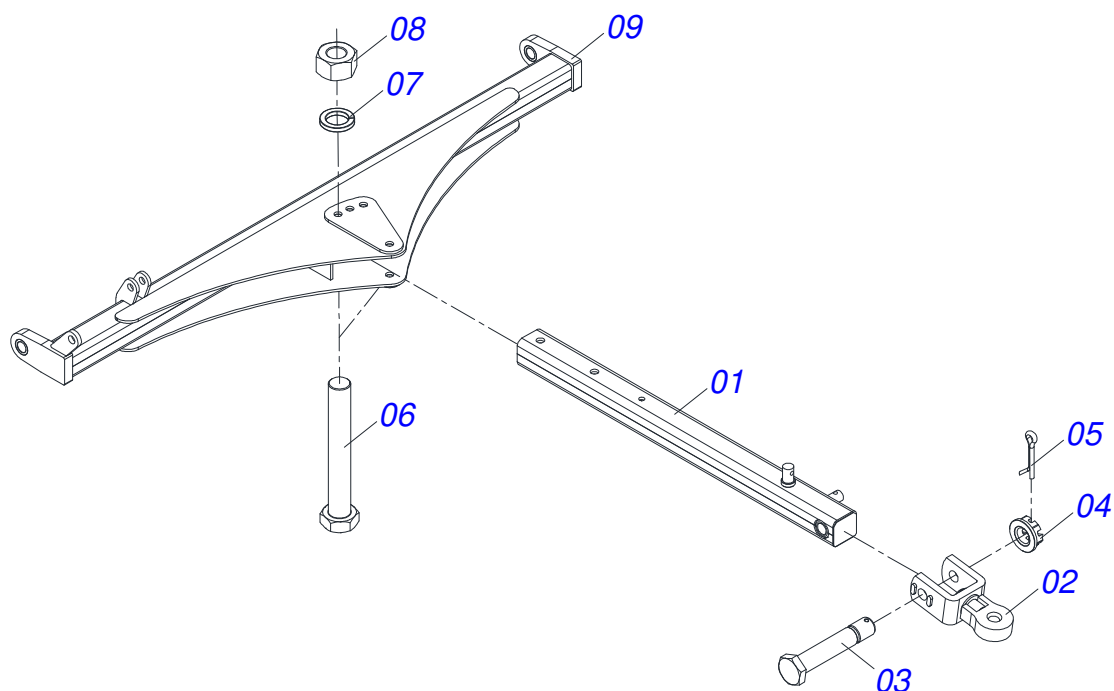

Item	Código	Descrição	Ver Pág.	QT
01	0501066715	BARRA DE TRAÇÃO 1400		01
02	0501062869	ENGATE TRATOR		01
03	0501017291	PARAFUSO 1.1/2 NC X 205 ZN		01
04	0501011301	PORCA CASTELO 1.1/2UNC 6FPP SEXTAVADA 2.5/16ZN		01
05	0503010010	CONTRAPINO 1/4 X 2.1/2		01
06	0501010334	PARAFUSO 1 UNC X 7 C S G.5 ZN		02
07	0503011438	ARRUELA PRESSAO 1 SA		02
08	0501010059	PORCA SEXTAVADA 1 UNC (PESADA) G.5 ZN		02
09	0521064097	BARRA ENG GN/GNM 64A84		01