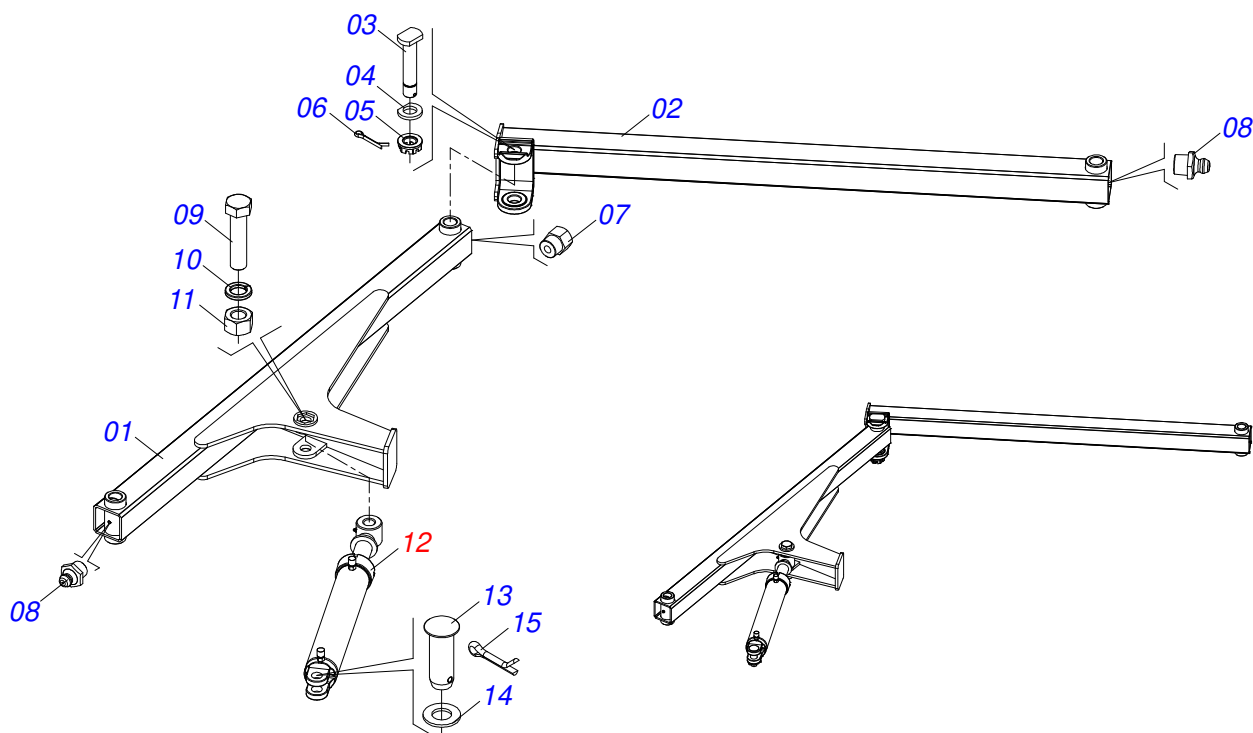

Item	Código	Descrição	Ver Pág.	068	072	076	080	084
01	0521065407	BARRA ESTABILIZADORA DIANTEIRA		001	001	000	000	000
01.	0521069184	BARRA ESTABILIZADORA DIANTEIRA 1950		000	000	001	001	001
02	0521065406	BARRA ESTABILIZADORA TRASEIRA		001	001	000	000	000
02.	0521069193	BARRA ESTABILIZADORA TRASEIRA		000	000	001	001	001
03	0531019497	EIXO ARTICULADO 38,10 X 235		001	001	001	001	001
04	0531019540	ARRUELA LISA 39,50X70X9,50 COM RECORTE		001	001	001	001	001
05	0501011301	PORCA CASTELO 1.1/2UNC 6FPP SEXTAVADA 2.5/16ZN		001	001	001	001	001
06	0503010010	CONTRAPINO 1/4 X 2.1/2		001	001	001	001	001
07	0503010003	GRAXEIRA 1845 3/8		001	001	001	001	001
08	0503010002	GRAXEIRA 1800		002	002	002	002	002
09	0501011106	PARAFUSO 1.1/4 UNC X 7 C S G.7 ZN		001	001	001	001	001
10	0503010070	ARRUELA PRESSAO 1.1/4		001	001	001	001	001
11	0501010087	PORCA 1.1/4 UNC SEXTAVADA 2 ZN		001	001	001	001	001
12	0511058461	CILINDRO HIDRAULICO 50,80X85,72X800X402	11	001	001	001	001	001
13	0521010779	EIXO JUNCAO 31,75 X 95 FURO 80 ZN		001	001	001	001	001
14	0501017779	ARRUELA LISA 32 X 60 X 4,75		001	001	001	001	001
15	0503010523	CONTRAPINO 1/4 X 2 1G13201		001	001	001	001	001