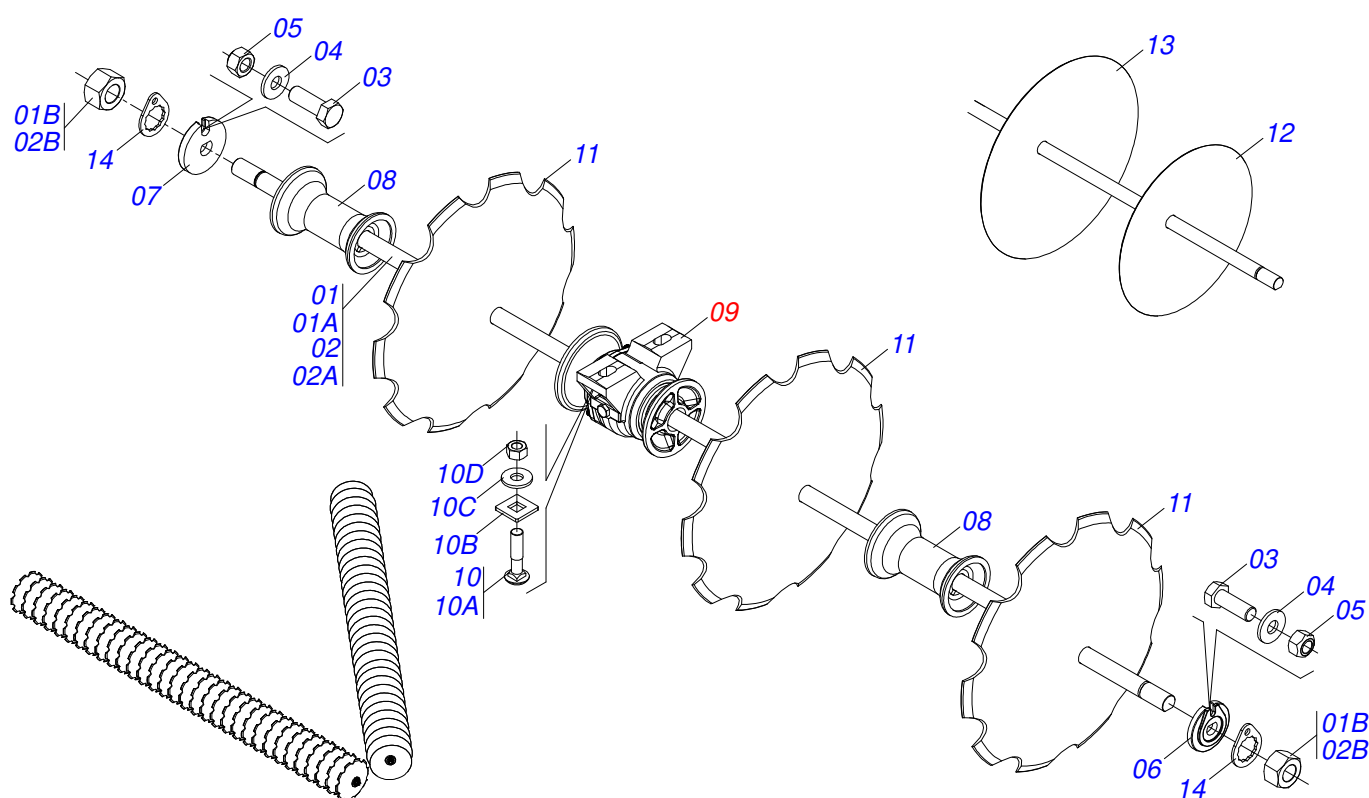

Item	Código	Descrição	Ver Pág.	QT
01	0501043697	EIXO 1.1/2 6FPP X 1505 COM PORCAS		04
01A	0511012601	EIXO 1.1/2 6FPP X 1505		01
01B	0501010110	PORCA 1.1/2 NC 6FPP SEXT 2.3/8 ZN GCRE 16DISCOS		02
02	0501046884	EIXO 1.1/2 6FPP X 1705 COM PORCAS		04
02A	0501018720	EIXO 1.1/2 6FPP X 1705		01
02B	0501010110	PORCA 1.1/2 NC 6FPP SEXT 2.3/8 ZN GCRE 16DISCOS		02
03	0503011267	PARAFUSO 5/8 UNC X 1.1/2 C S G.5 ZN		16
04	0501012140	ARRUELA LISA 16,50 X 40 X 4,00 ZN		16
05	0503010013	PORCA SEXTAVADA 5/8 UNC G.5 ZN		16
06	0502010871	TRAVA EIXO EXTERNO 1.1/2		08
07	0502010872	TRAVA EIXO INTERNO 1.1/2		08
08	0502010627	SEPARADOR 192,5 COM FURO REDONDO 1.1/2		44
09	0501047055	MANCAL AGRICOLA DM OL 192,5 1.1/2" PR	23	16
10	0501058802	CONJUNTO PECAS IMPLEMENTO 5/8 UNC X 2.3/4 CAPQ		32
10A	0503015154	PARAFUSO 5/8 UNC X 2.3/4 CAPQ G.5 ZN		01
10B	0501010947	TRAVA PARAFUSO 5/8		01
10C	0501012140	ARRUELA LISA 16,50 X 40 X 4,00 ZN		01
10D	0503010013	PORCA SEXTAVADA 5/8 UNC G.5 ZN		02
11	0602027341	DR20X3,5 C57AF02FR1.9/16 10R TATU		34
11.	0602027356	DR20X4,5 C57AF02FR1.9/16 10REC TATU		34
11..	0602029422	DR22X3,5 C64AF02FR1.9/16 10R TATU		34
11...	0602029416	DR22X4,5 C64AF02FR1.9/16 10REC TATU		34
11....	0602030429	DR24X4,5 C66AF02FR1.9/16 10REC TATU		34
12	0601025033	DL18X3,5 C45AF02FR1.9/16"		02
12.	0601025099	DL18X4,5 C45AFPAFR1.9/16 TATU		02
12..	0601029414	DL22X4,5 C63AF02FR1.9/16 TATU		32
13	0601027302	DL20X3,5 C57AF02FR1.9/16 TATU		32
13.	0601027299	DL20X4,5 C57AF02FR1.9/16 TATU		32
13..	0601029413	DL22X4,5 C64AF02FR1.9/16 TATU		32