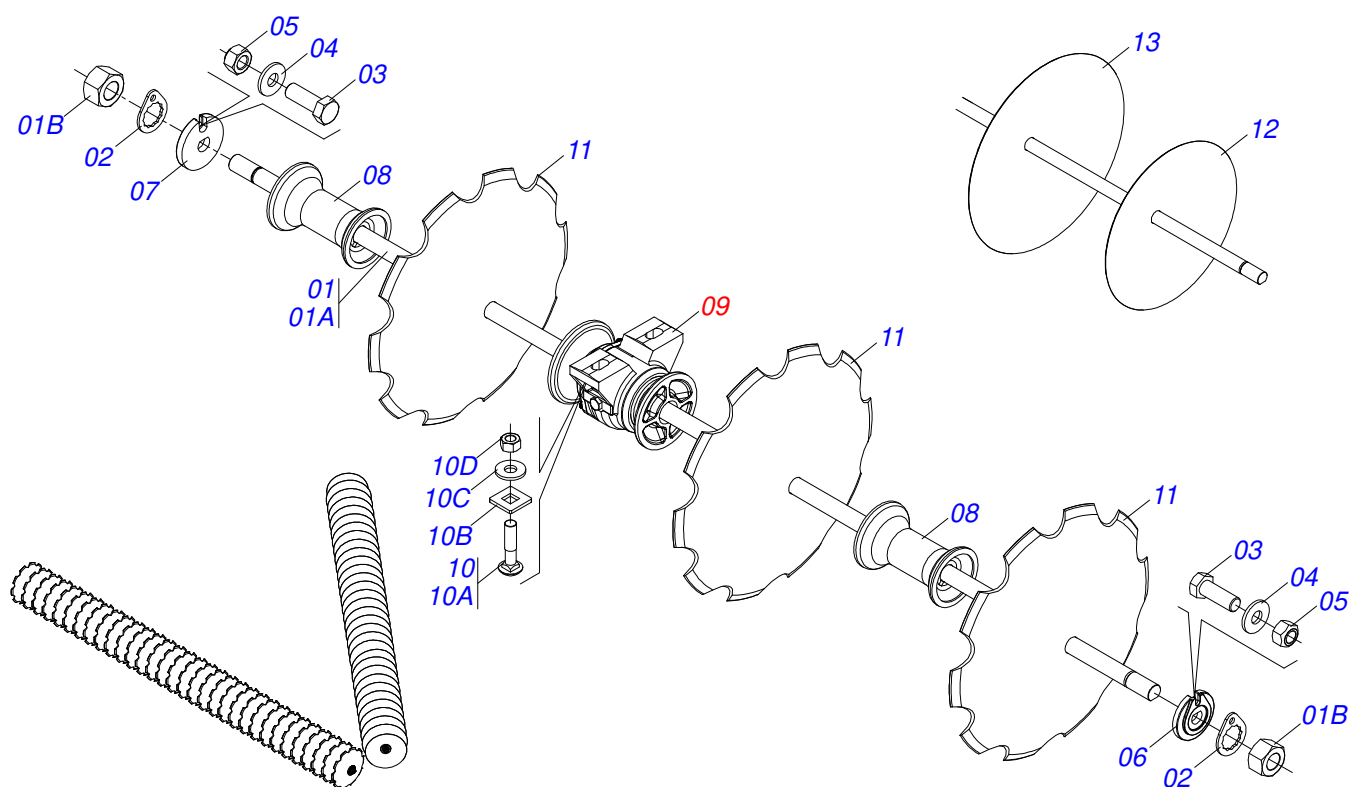

Item	Código	Descrição	Ver Pág.	QT
01	0501043697	EIXO 1.1/2 6FPP X 1505 COM PORCAS		08
01A	0511012601	EIXO 1.1/2 6FPP X 1505		01
01B	0501010110	PORCA 1.1/2 NC 6FPP SEXT 2.3/8 ZN GCRE 16DISCOS		02
02	0501018592	TRAVA PORCA 1.5/8 SEXTAVADA 60,0/60,2		16
03	0503011267	PARAFUSO 5/8 UNC X 1.1/2 C S G.5 ZN		16
04	0501012140	ARRUELA LISA 16,50 X 40 X 4,00 ZN		16
05	0503010013	PORCA SEXTAVADA 5/8 UNC G.5 ZN		16
06	0502010871	TRAVA EIXO EXTERNO 1.1/2		08
07	0502010872	TRAVA EIXO INTERNO 1.1/2		08
08	0502010627	SEPARADOR 192,5 COM FURO REDONDO 1.1/2		40
09	0501047055	MANCAL AGRICOLA DM OL 192,5 1.1/2" PR	23	16
10	0501058802	CONJUNTO PECAS IMPLEMENTO 5/8 UNC X 2.3/4 CAPQ		32
10A	0503015154	PARAFUSO 5/8 UNC X 2.3/4 CAPQ G.5 ZN		01
10B	0501010947	TRAVA PARAFUSO 5/8		01
10C	0501012140	ARRUELA LISA 16,50 X 40 X 4,00 ZN		01
10D	0503010013	PORCA SEXTAVADA 5/8 UNC G.5 ZN		02
11	0602027341	DR20X3,5 C57AF02FR1.9/16 10R TATU		32
11.	0602027356	DR20X4,5 C57AF02FR1.9/16 10REC TATU		02
11..	0602029422	DR22X3,5 C64AF02FR1.9/16 10R TATU		32
11...	0602029416	DR22X4,5 C64AF02FR1.9/16 10REC TATU		62
11....	0602030429	DR24X4,5 C66AF02FR1.9/16 10REC TATU		32
12	0601025033	DL18X3,5 C45AF02FR1.9/16"		02
12.	0601025099	DL18X4,5 C45AFPAFR1.9/16 TATU		02
12..	0601029414	DL22X4,5 C63AF02FR1.9/16 TATU		02
13	0601027302	DL20X3,5 C57AF02FR1.9/16 TATU		02
13.	0601027299	DL20X4,5 C57AF02FR1.9/16 TATU		30
13..	0601029419	DL22X3,5 C64AF02FR1.9/16 TATU		30
13...	0601029413	DL22X4,5 C64AF02FR1.9/16 TATU		30
13....	0601031134	DL24X4,5 C66AF02FR1.9/16 D006 TT		30