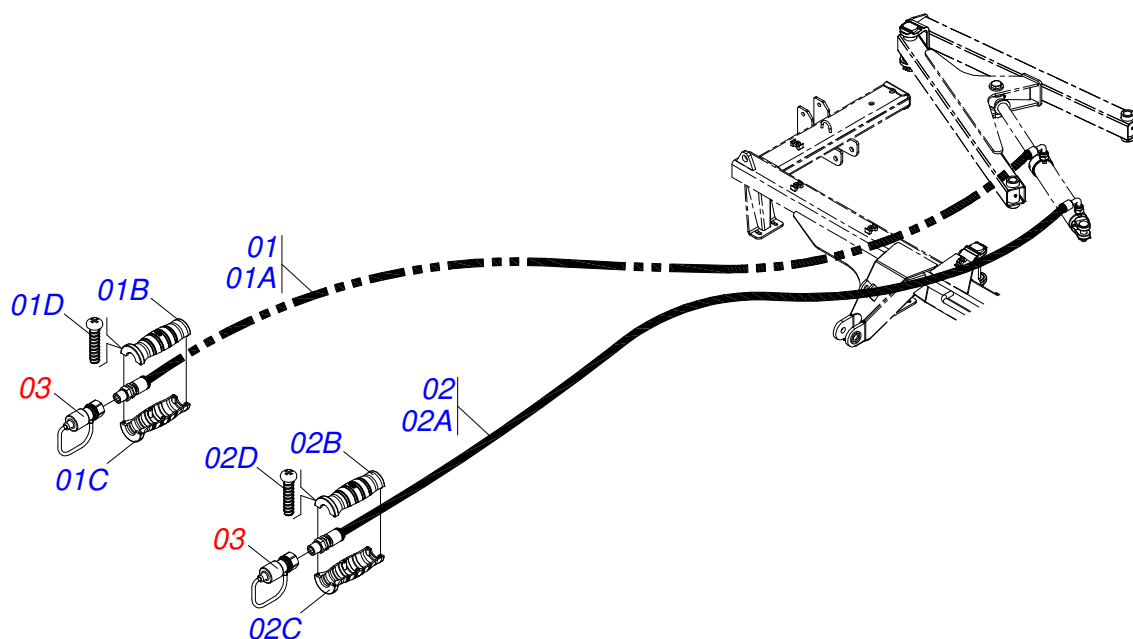

Item	Código	Descrição	Ver Pág.	QT
01	0521053413	MANGUEIRA 3/8 X 4500 TC-TM ROXO/VERM		01
01A	0501080362	MANGUEIRA 3/8 X 4500 TC-TM		01
01B	0503034491	MANOPLA MANGUEIRA HIDRAULICA (ROXO)		01
01C	0503034495	MANOPLA MANGUEIRA HIDRAULICA (VERMELHO)		01
01D	0503018952	PARAFUSO PLASTICO PANELA PH 2,5 X 10 ZB		06
02	0521053414	MANGUEIRA 3/8 X 4500 TC-TM ROXO/AZUL		01
02A	0501080362	MANGUEIRA 3/8 X 4500 TC-TM		01
02B	0503034491	MANOPLA MANGUEIRA HIDRAULICA (ROXO)		01
02C	0503034494	MANOPLA MANGUEIRA HIDRAULICA (AZUL)		01
02D	0503018952	PARAFUSO PLASTICO PANELA PH 2,5 X 10 ZB		06
03	0501053834	MACHO ENGATE RAPIDO AGRICOLA 1/2 NPT COM TAMPA		02