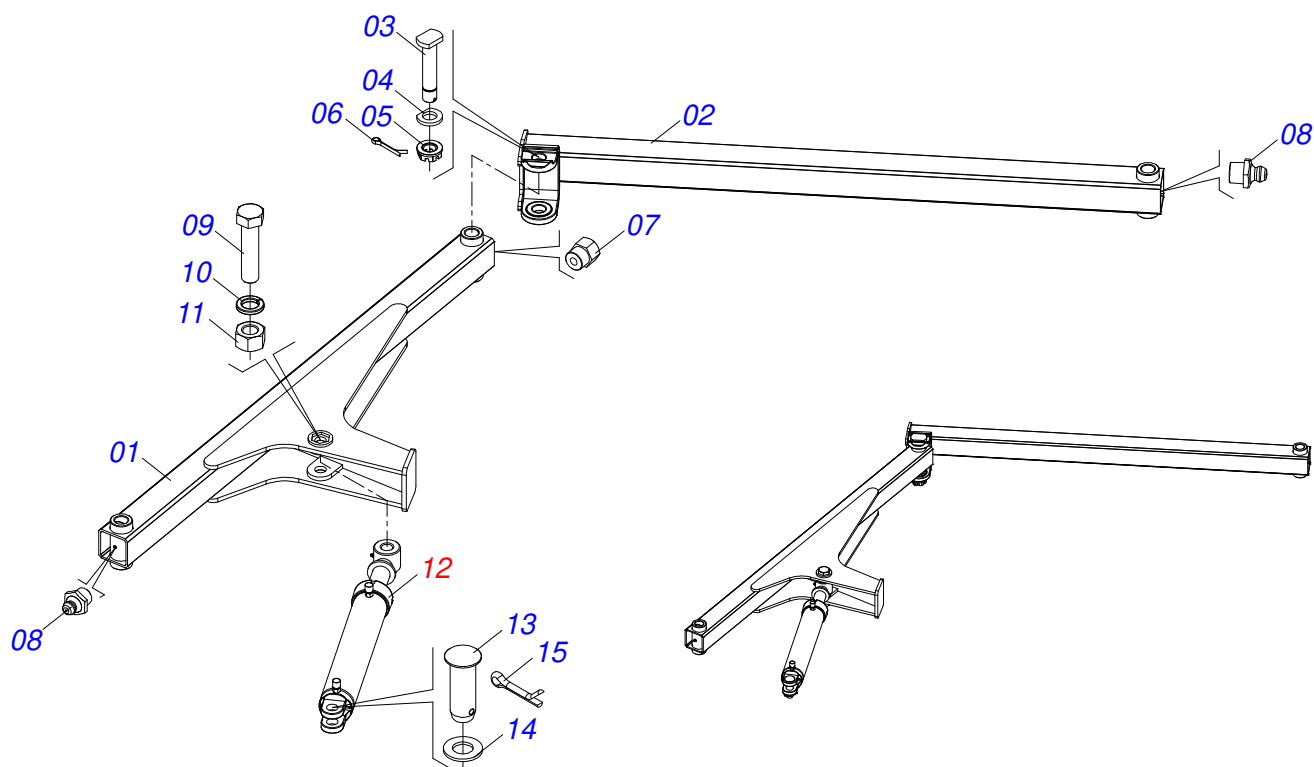

Item	Código	Descrição	Ver Pág.	048	052	056	060	064
01	0521068803	BARRA ESTABILIZADORA DIANTEIRA		001	001	001	000	000
01.	0521065407	BARRA ESTABILIZADORA DIANTEIRA		000	000	000	000	001
02	0521068804	BARRA ESTABILIZADORA TRASEIRA		001	001	001	000	000
02.	0521065406	BARRA ESTABILIZADORA TRASEIRA		000	000	000	000	001
03	0531019497	EIXO ARTICULADO 38,10 X 235		001	001	001	001	001
04	0531019540	ARRUELA LISA 39,50X70X9,50 COM RECORTE		001	001	001	001	001
05	0501011301	PORCA CASTELO 1.1/2UNC 6FPP SEXTAVADA 2.5/16ZN		001	001	001	001	001
06	0503010010	CONTRAPINO 1/4 X 2.1/2		001	001	001	001	001
07	0503010003	GRAXEIRA 1845 3/8		001	001	001	001	001
08	0503010002	GRAXEIRA 1800		002	002	002	002	002
09	0501011106	PARAFUSO 1.1/4 UNC X 7 C S G.7 ZN		001	001	001	001	001
10	0503010070	ARRUELA PRESSAO 1.1/4		001	001	001	001	001
11	0501010087	PORCA 1.1/4 UNC SEXTAVADA 2 ZN		001	001	001	001	001
12	0511058461	CILINDRO HIDRAULICO 50,80X85,72X800X402	11	001	001	001	001	001
13	0521010779	EIXO JUNCAO 31,75 X 95 FURO 80 ZN		001	001	001	001	001
14	0501017779	ARRUELA LISA 32 X 60 X 4,75		001	001	001	001	001
15	0503010523	CONTRAPINO 1/4 X 2 1G13201		001	001	001	001	001