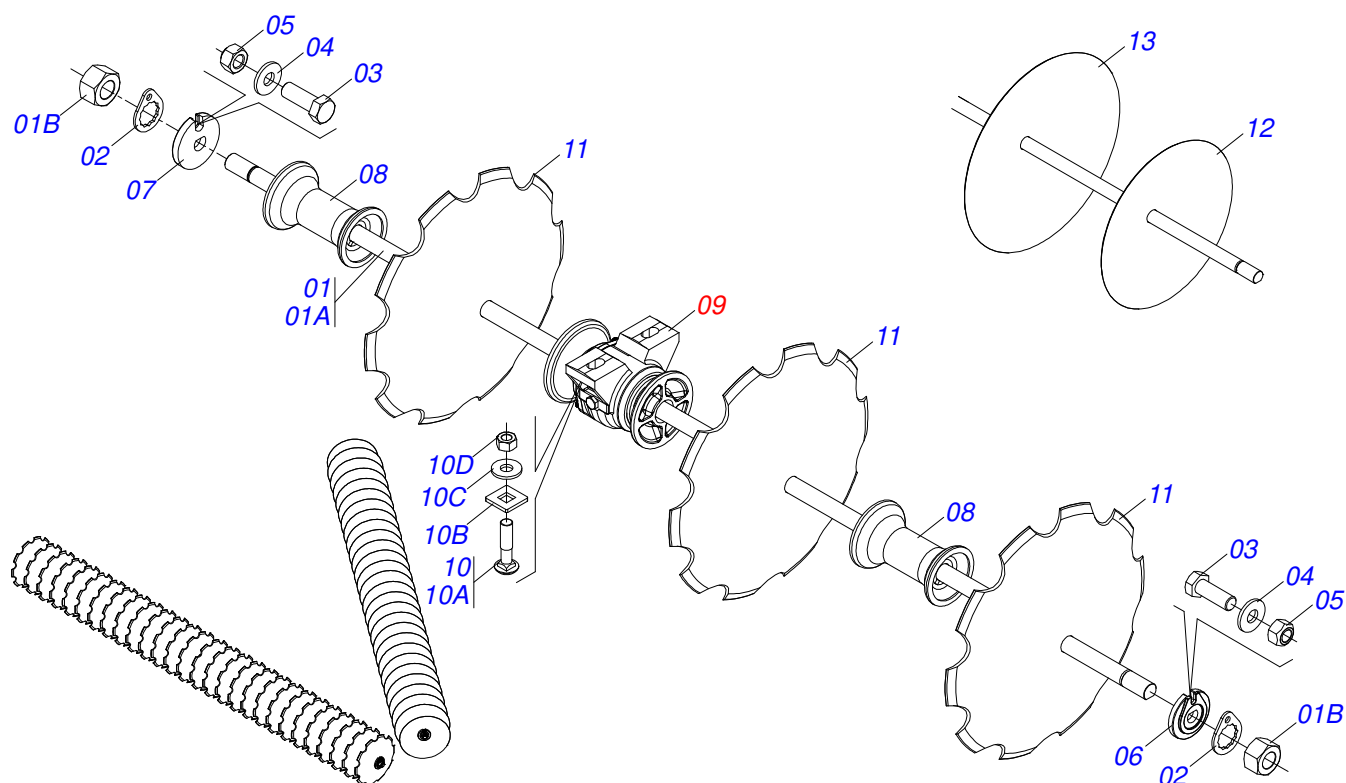

Item	Código	Descrição	Ver Pág.	QT
01	0511045023	EIXO 1.1/2 6FPP X 2680 COM PORCAS		04
01A	0551011002	EIXO 1.1/2 6FPP X 2680		01
01B	0501010110	PORCA 1.1/2 NC 6FPP SEXT 2.3/8 ZN GCRE 16DISCOS		02
02	0501018592	TRAVA PORCA 1.5/8 SEXTAVADA 60,0/60,2		08
03	0503011267	PARAFUSO 5/8 UNC X 1.1/2 C S G.5 ZN		08
04	0501012140	ARRUELA LISA 16,50 X 40 X 4,00 ZN		08
05	0503010013	PORCA SEXTAVADA 5/8 UNC G.5 ZN		08
06	0502010871	TRAVA EIXO EXTERNO 1.1/2		04
07	0502010872	TRAVA EIXO INTERNO 1.1/2		04
08	0502010627	SEPARADOR 192,5 COM FURO REDONDO 1.1/2		40
09	0501047055	MANCAL AGRICOLA DM OL 192,5 1.1/2" PR	23	12
10	0501058802	CONJUNTO PECAS IMPLEMENTO 5/8 UNC X 2.3/4 CAPQ		24
10A	0503015154	PARAFUSO 5/8 UNC X 2.3/4 CAPQ G.5 ZN		01
10B	0501010947	TRAVA PARAFUSO 5/8		01
10C	0501012140	ARRUELA LISA 16,50 X 40 X 4,00 ZN		01
10D	0503010013	PORCA SEXTAVADA 5/8 UNC G.5 ZN		02
11	0602027341	DR20X3,5 C57AF02FR1.9/16 10R TATU		28
11.	0602027356	DR20X4,5 C57AF02FR1.9/16 10REC TATU		26
11..	0602029422	DR22X3,5 C64AF02FR1.9/16 10R TATU		28
11...	0602029416	DR22X4,5 C64AF02FR1.9/16 10REC TATU		28
11....	0602030429	DR24X4,5 C66AF02FR1.9/16 10REC TATU		28
12	0601025033	DL18X3,5 C45AF02FR1.9/16"		02
12.	0601025099	DL18X4,5 C45AFPAFR1.9/16 TATU		02
12..	0601029414	DL22X4,5 C63AF02FR1.9/16 TATU		02
13	0601027302	DL20X3,5 C57AF02FR1.9/16 TATU		02
13.	0601027299	DL20X4,5 C57AF02FR1.9/16 TATU		02
13..	0601029419	DL22X3,5 C64AF02FR1.9/16 TATU		26
13...	0601029413	DL22X4,5 C64AF02FR1.9/16 TATU		02
13....	0601031134	DL24X4,5 C66AF02FR1.9/16 D006 TT		26