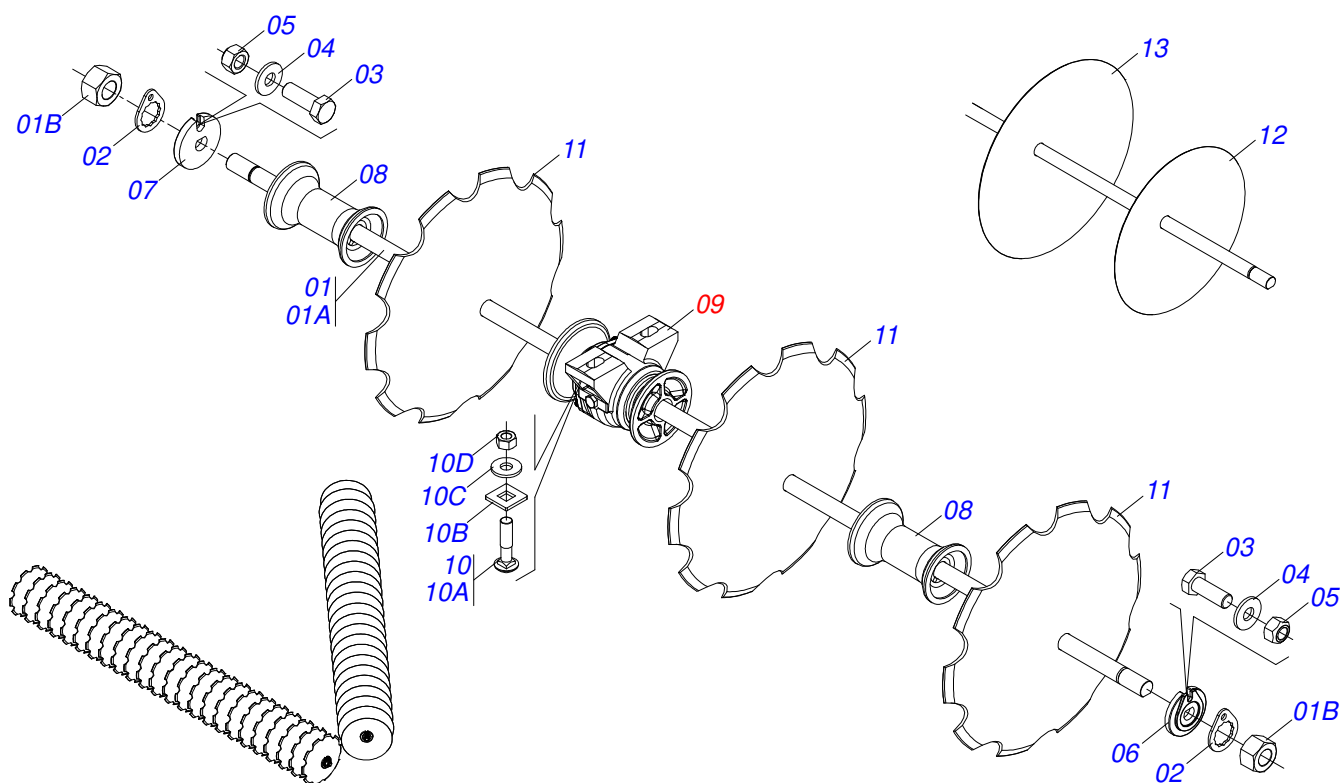

Item	Código	Descrição	Ver Pág.	QT
01	0521045341	EIXO 1.1/2 6FPP X 2290 COM PORCA		04
01A	0511012017	EIXO 1.1/2 6FPP X 2290		01
01B	0501010110	PORCA 1.1/2 NC 6FPP SEXT 2.3/8 ZN GCRE 16DISCOS		02
02	0501018592	TRAVA PORCA 1.5/8 SEXTAVADA 60,0/60,2		08
03	0503011267	PARAFUSO 5/8 UNC X 1.1/2 C S G.5 ZN		08
04	0501012140	ARRUELA LISA 16,50 X 40 X 4,00 ZN		08
05	0503010013	PORCA SEXTAVADA 5/8 UNC G.5 ZN		08
06	0502010871	TRAVA EIXO EXTERNO 1.1/2		04
07	0502010872	TRAVA EIXO INTERNO 1.1/2		04
08	0502010627	SEPARADOR 192,5 COM FURO REDONDO 1.1/2		32
09	0501047055	MANCAL AGRICOLA DM OL 192,5 1.1/2" PR	23	12
10	0501058802	CONJUNTO PECAS IMPLEMENTO 5/8 UNC X 2.3/4 CAPQ		24
10A	0503015154	PARAFUSO 5/8 UNC X 2.3/4 CAPQ G.5 ZN		01
10B	0501010947	TRAVA PARAFUSO 5/8		01
10C	0501012140	ARRUELA LISA 16,50 X 40 X 4,00 ZN		01
10D	0503010013	PORCA SEXTAVADA 5/8 UNC G.5 ZN		02
11	0602027341	DR20X3,5 C57AF02FR1.9/16 10R TATU		42
11.	0602027356	DR20X4,5 C57AF02FR1.9/16 10REC TATU		24
11..	0602029422	DR22X3,5 C64AF02FR1.9/16 10R TATU		24
11...	0602029416	DR22X4,5 C64AF02FR1.9/16 10REC TATU		24
11....	0602030429	DR24X4,5 C66AF02FR1.9/16 10REC TATU		24
12	0601025033	DL18X3,5 C45AF02FR1.9/16"		02
12.	0601025099	DL18X4,5 C45AFPAFR1.9/16 TATU		02
12..	0601029414	DL22X4,5 C63AF02FR1.9/16 TATU		02
13	0601027302	DL20X3,5 C57AF02FR1.9/16 TATU		40
13.	0601027299	DL20X4,5 C57AF02FR1.9/16 TATU		22
13..	0601029419	DL22X3,5 C64AF02FR1.9/16 TATU		22
13...	0601029413	DL22X4,5 C64AF02FR1.9/16 TATU		22
13....	0601031134	DL24X4,5 C66AF02FR1.9/16 D006 TT		22