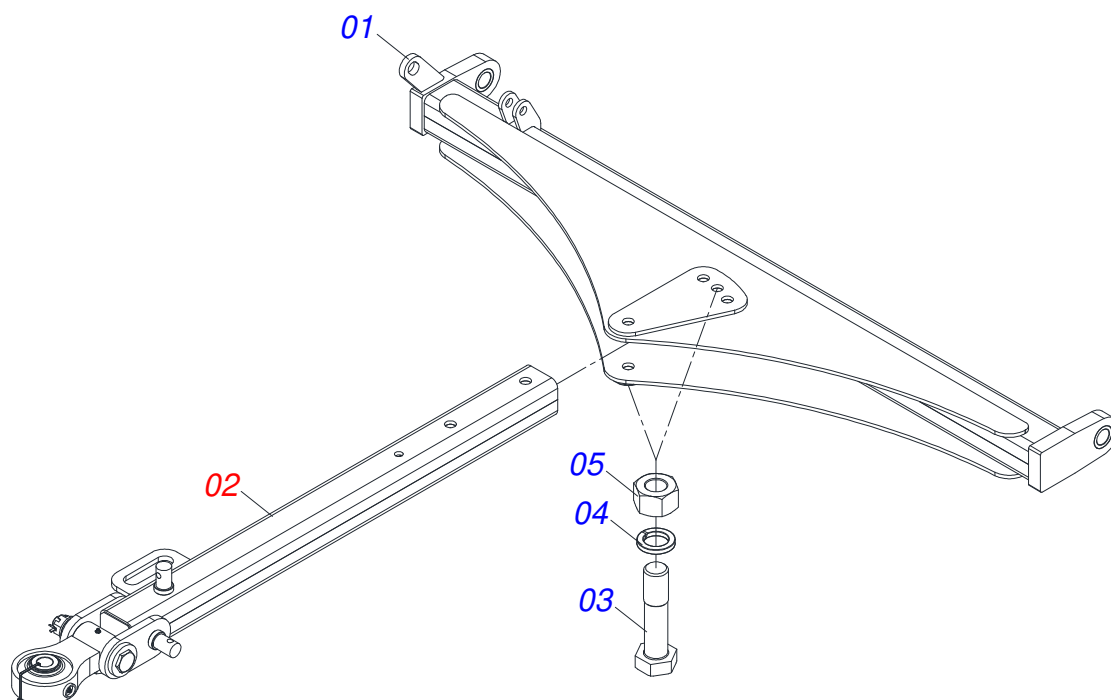

GN 48/52/56/60/64/68/72/76/80/84D - PA  
CHASSI COMPLETO - 68/72/76/80/84D

Página 2  
0909098643

Item	Código	Descrição	Ver Pág.	068	072	076	080	084
21	0503034021	ETIQUETA ADESIVA GN		002	002	002	002	002
22	0503034022	ETIQUETA ADESIVA LOGO TATU 60X80		002	002	002	002	002
23	0521042319	CABECALHO COMPLETO	4	001	001	001	001	001
24	0551013708	EIXO JUNCAO 37,50 X 145 PQ GTLD-F		002	002	002	002	002
25	0501011301	PORCA CASTELO 1.1/2UNC 6FPP SEXTAVADA 2.5/16ZN		002	002	002	002	002
26	0503010010	CONTRAPINO 1/4 X 2.1/2		002	002	002	002	002
27	0501040257	SUPORTE MANGUEIRA 3/4 X 975 COMPLETO	6	001	001	001	001	001
28	0503062157	MACACO COMPLETO (1259) ROBUSTEC	7	001	001	001	001	001
29	0521010549	EIXO JUNCAO 12,70X60 CA GT M1120 ZN		001	001	001	001	001
30	0503030168	CUPILHA 3 X 50		001	001	001	001	001
31	0503010002	GRAXEIRA 1800		001	001	001	001	001
32	0503010003	GRAXEIRA 1845 3/8		002	002	002	002	002
33	0501019002	EIXO JUNCAO 27,80 X 95		001	001	001	001	001
34	0503030085	PINO TRAVA 5,7 X 40		001	001	001	001	001
35	0521067644	EIXO JUNCAO 25,40 X 140 COM PUXADOR		002	002	002	002	002
36	0503031035	CUPILHA 6 X 88		003	003	003	003	003
37	0501068273	CHAVE 5/8 CABO CILINDRO		001	001	001	001	001
38	0501011432	CHAVE 1.1/2 E 1.5/8 CABO CHATO		002	002	002	002	002
39	0501061617	CHAVE 1 CABO CILINDRO SEXTAVADO 1.5/8		001	001	001	001	001
40	0501047895	TOPADOR 25 PARA CILINDRO 1.3/4 2 2.1/8		006	006	006	006	006
41	0501047885	TOPADOR 30 PARA CILINDRO 1.3/4 2 2.1/8		004	004	004	004	004
42	0501063963	LIMPADOR DIANTEIRO		025	027	027	029	029
43	0501063962	LIMPADOR TRASEIRO		025	027	027	029	029
44	0503011082	PARAFUSO 1/2 UNC X 1.3/4 CSRT G.5 ZN		100	108	108	116	116
45	0511017302	ARRUELA LISA 13,50 X 32,50 X 3,0 ZN		100	108	108	116	116
46	0503010019	ARRUELA PRESSAO 1/2 ZN 1K01556		100	108	108	116	116
47	0503010060	PORCA SEXTAVADA 1/2 UNC G.5 ZN		100	108	108	116	116
48	0521054742	CONJUNTO PORTA MANUAL	8	001	001	001	001	001
49	0909098636	CONJUNTO DE ABERTURA - 68/72/76/80/84D	10	001	001	001	001	001
50	0909098629	CIRCUITO HIDRAULICO 48/52/56/60/64/68/72/76/80/84D	- 12	001	001	001	001	001
51	0909098637	SEÇÃO DE DISCOS - 68D	18	001	000	000	000	000
51.	0909098638	SEÇÃO DE DISCOS - 72D	19	000	001	000	000	000
51..	0909098639	SEÇÃO DE DISCOS - 76D	20	000	000	001	000	000
51...	0909098640	SEÇÃO DE DISCOS - 80D	21	000	000	000	001	000
51....	0909098641	SEÇÃO DE DISCOS - 84D	22	000	000	000	000	001
52	0501069080	EIXO JUNCAO 31,75 X 165		001	001	001	001	001