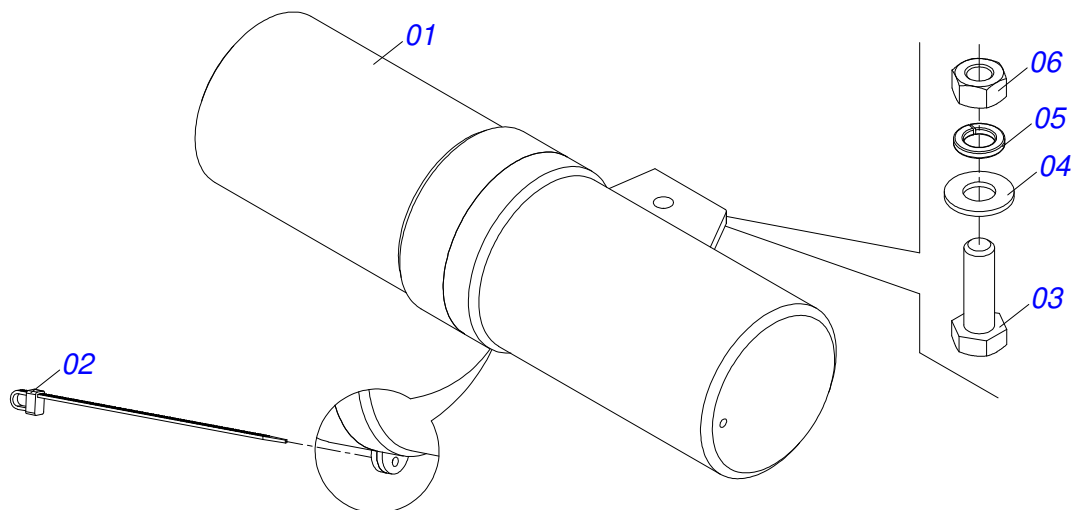

Item	Código	Descrição	Ver Pág.	QT
01	0503060100	PORTA MANUAL INSTRUÇOES		01
02	0503010267	ABRACADEIRA NYLON 3,60 X 1,3 X 155 MM		01
03	0503010363	PARAFUSO 5/16 UNC X 1 C S G.2 ZN		01
04	0501010694	ARRUELA LISA 8,50 X 18 X 1,50 ZN		01
05	0503010179	ARRUELA PRESSAO 5/16 ZN 1K01528		01
06	0503010337	PORCA SEXTAVADA 5/16 UNC G.5 ZN		01