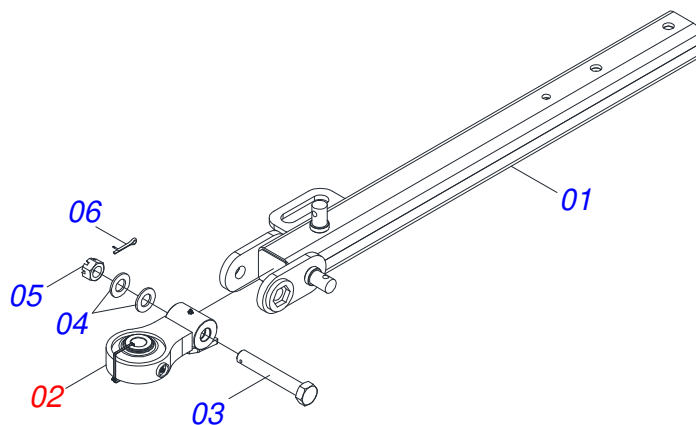

Item	Código	Descrição	Ver Pág.	QT
01	0521069165	BARRA TRACAO 1416 GDFM		01
02	0521057520	ENGATE COM APOIO COM ROTULA COMPLETO (FUNDIDO)		01
03	0581015973	PARAFUSO 1.1/4 UNC X 8 C S G5		01
04	0501017779	ARRUELA LISA 32 X 60 X 4,75		02
05	0503013026	PORCA CASTELO 1.1/4 UNC 1K03893 ZN		01
06	0503010010	CONTRAPINO 1/4 X 2.1/2		01