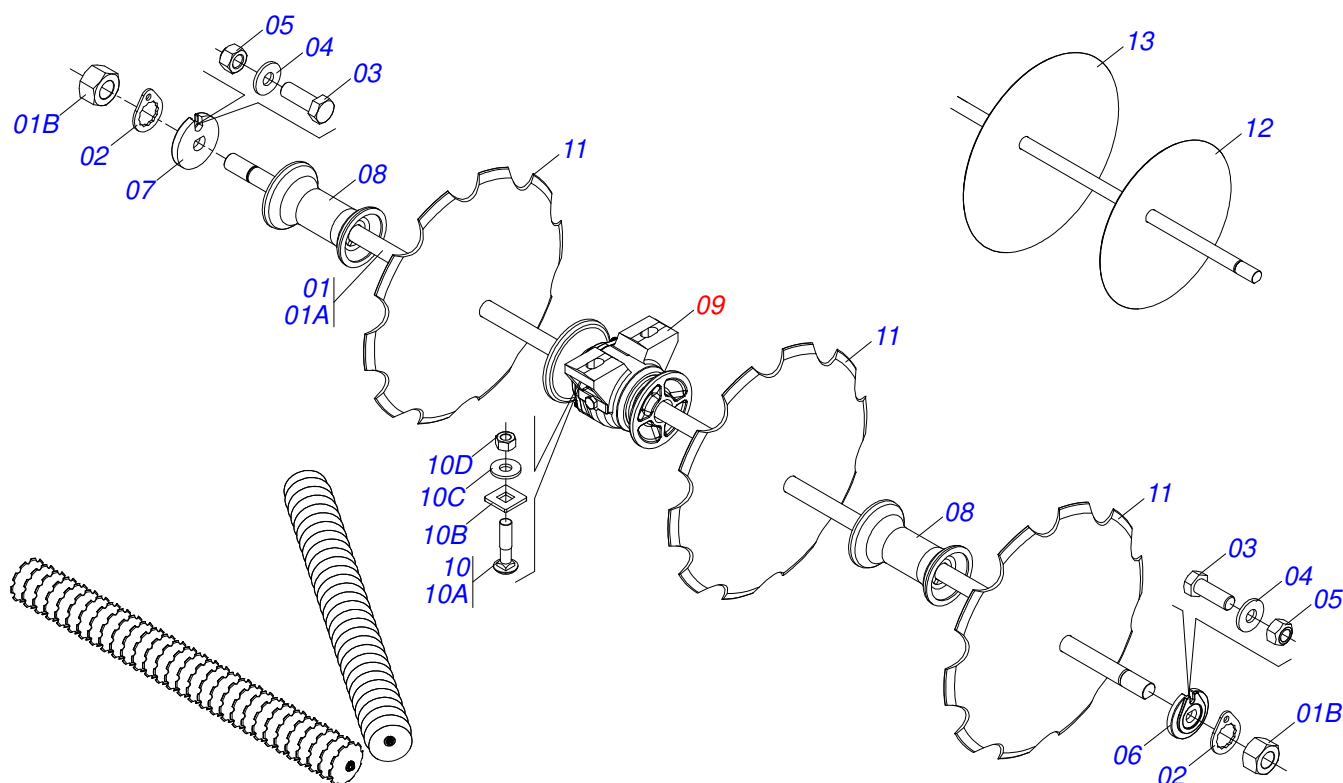

Item	Código	Descrição	Ver Pág.	QT
01	0501059898	EIXO 1.1/2 UNC 2880 COM PORCAS		04
01A	0561016111	EIXO 1.1/2 UNC X 2880 GN		01
01B	0501010110	PORCA 1.1/2 NC 6FPP SEXT 2.3/8 ZN GCRE 16DISCOS		02
02	0501018592	TRAVA PORCA 1.5/8 SEXTAVADA 60,0/60,2		08
03	0503011267	PARAFUSO 5/8 UNC X 1.1/2 C S G.5 ZN		08
04	0501012140	ARRUELA LISA 16,50 X 40 X 4,00 ZN		08
05	0503010013	PORCA SEXTAVADA 5/8 UNC G.5 ZN		08
06	0502010871	TRAVA EIXO EXTERNO 1.1/2		04
07	0502010872	TRAVA EIXO INTERNO 1.1/2		04
08	0502010627	SEPARADOR 192,5 COM FURO REDONDO 1.1/2		44
09	0501047055	MANCAL AGRICOLA DM OL 192,5 1.1/2" PR	23	12
10	0501058802	CONJUNTO PECAS IMPLEMENTO 5/8 UNC X 2.3/4 CAPQ		24
10A	0503015154	PARAFUSO 5/8 UNC X 2.3/4 CAPQ G.5 ZN		01
10B	0501010947	TRAVA PARAFUSO 5/8		01
10C	0501012140	ARRUELA LISA 16,50 X 40 X 4,00 ZN		01
10D	0503010013	PORCA SEXTAVADA 5/8 UNC G.5 ZN		02
11	0602027341	DR20X3,5 C57AF02FR1.9/16 10R TATU		30
11.	0602027356	DR20X4,5 C57AF02FR1.9/16 10REC TATU		30
11..	0602029422	DR22X3,5 C64AF02FR1.9/16 10R TATU		30
11...	0602029416	DR22X4,5 C64AF02FR1.9/16 10REC TATU		30
11....	0602030429	DR24X4,5 C66AF02FR1.9/16 10REC TATU		30
12	0601025033	DL18X3,5 C45AF02FR1.9/16"		02
12.	0601025099	DL18X4,5 C45AFPAFR1.9/16 TATU		02
12..	0601029414	DL22X4,5 C63AF02FR1.9/16 TATU		02
13	0601027302	DL20X3,5 C57AF02FR1.9/16 TATU		02
13.	0601027299	DL20X4,5 C57AF02FR1.9/16 TATU		02
13..	0601029419	DL22X3,5 C64AF02FR1.9/16 TATU		28
13...	0601029413	DL22X4,5 C64AF02FR1.9/16 TATU		02
13....	0601031134	DL24X4,5 C66AF02FR1.9/16 D006 TT		28