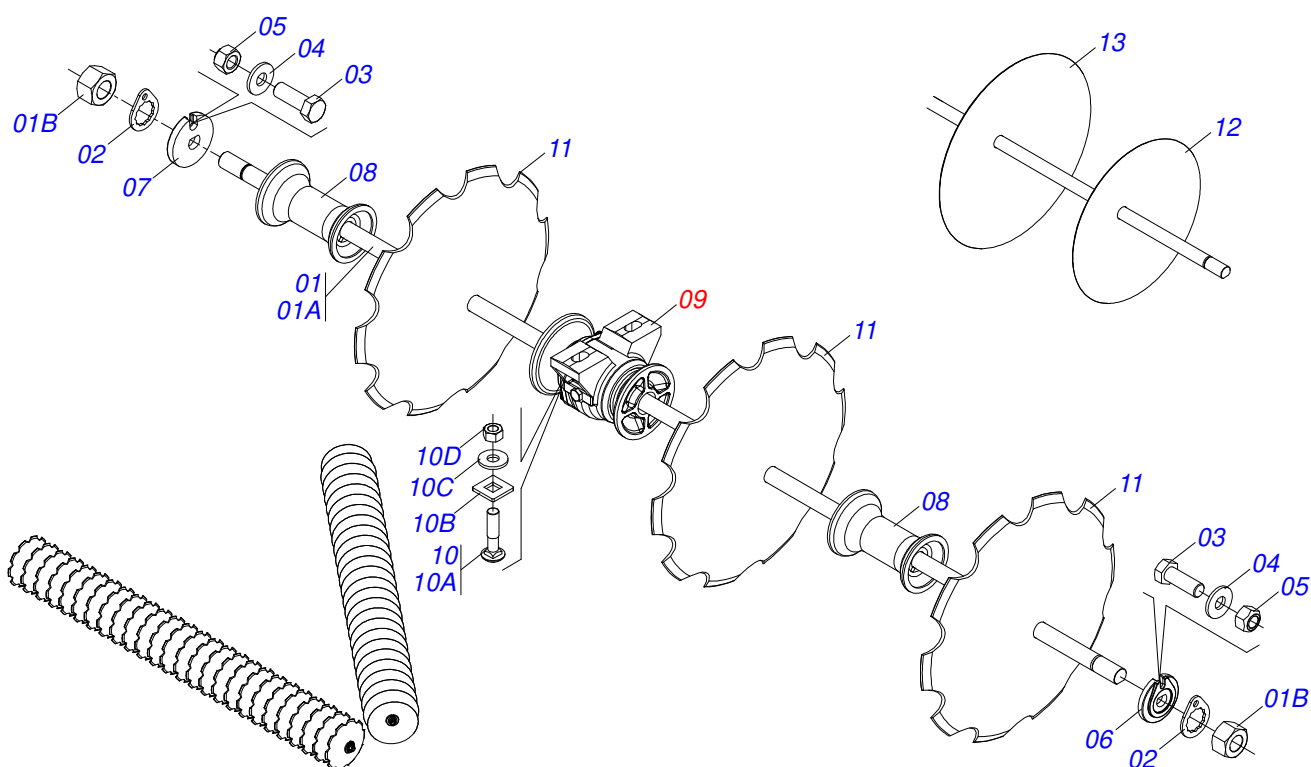

Item	Código	Descrição	Ver Pág.	QT
01	0511054527	EIXO 1.1/2" UNC X 2490 COM PORCAS		04
01A	0531019372	EIXO 1.1/2 6FPP X 2490 GNCR 52		01
01B	0501010110	PORCA 1.1/2 NC 6FPP SEXT 2.3/8 ZN GCRE 16DISCOS		02
02	0501018592	TRAVA PORCA 1.5/8 SEXTAVADA 60,0/60,2		08
03	0503011267	PARAFUSO 5/8 UNC X 1.1/2 C S G.5 ZN		08
04	0501012140	ARRUELA LISA 16,50 X 40 X 4,00 ZN		08
05	0503010013	PORCA SEXTAVADA 5/8 UNC G.5 ZN		08
06	0502010871	TRAVA EIXO EXTERNO 1.1/2		04
07	0502010872	TRAVA EIXO INTERNO 1.1/2		04
08	0502010627	SEPARADOR 192,5 COM FURO REDONDO 1.1/2		36
09	0501047055	MANCAL AGRICOLA DM OL 192,5 1.1/2" PR	23	12
10	0501058802	CONJUNTO PECAS IMPLEMENTO 5/8 UNC X 2.3/4 CAPQ		24
10A	0503015154	PARAFUSO 5/8 UNC X 2.3/4 CAPQ G.5 ZN		01
10B	0501010947	TRAVA PARAFUSO 5/8		01
10C	0501012140	ARRUELA LISA 16,50 X 40 X 4,00 ZN		01
10D	0503010013	PORCA SEXTAVADA 5/8 UNC G.5 ZN		02
11	0602027341	DR20X3,5 C57AF02FR1.9/16 10R TATU		26
11.	0602027356	DR20X4,5 C57AF02FR1.9/16 10REC TATU		26
11..	0602029422	DR22X3,5 C64AF02FR1.9/16 10R TATU		26
11...	0602029416	DR22X4,5 C64AF02FR1.9/16 10REC TATU		26
11....	0602030429	DR24X4,5 C66AF02FR1.9/16 10REC TATU		26
12	0601025033	DL18X3,5 C45AF02FR1.9/16"		02
12.	0601025099	DL18X4,5 C45AFPAFR1.9/16 TATU		02
12..	0601029414	DL22X4,5 C63AF02FR1.9/16 TATU		02
13	0601027302	DL20X3,5 C57AF02FR1.9/16 TATU		02
13.	0601027299	DL20X4,5 C57AF02FR1.9/16 TATU		02
13..	0601029419	DL22X3,5 C64AF02FR1.9/16 TATU		24
13...	0601029413	DL22X4,5 C64AF02FR1.9/16 TATU		24
13....	0601031134	DL24X4,5 C66AF02FR1.9/16 D006 TT		24