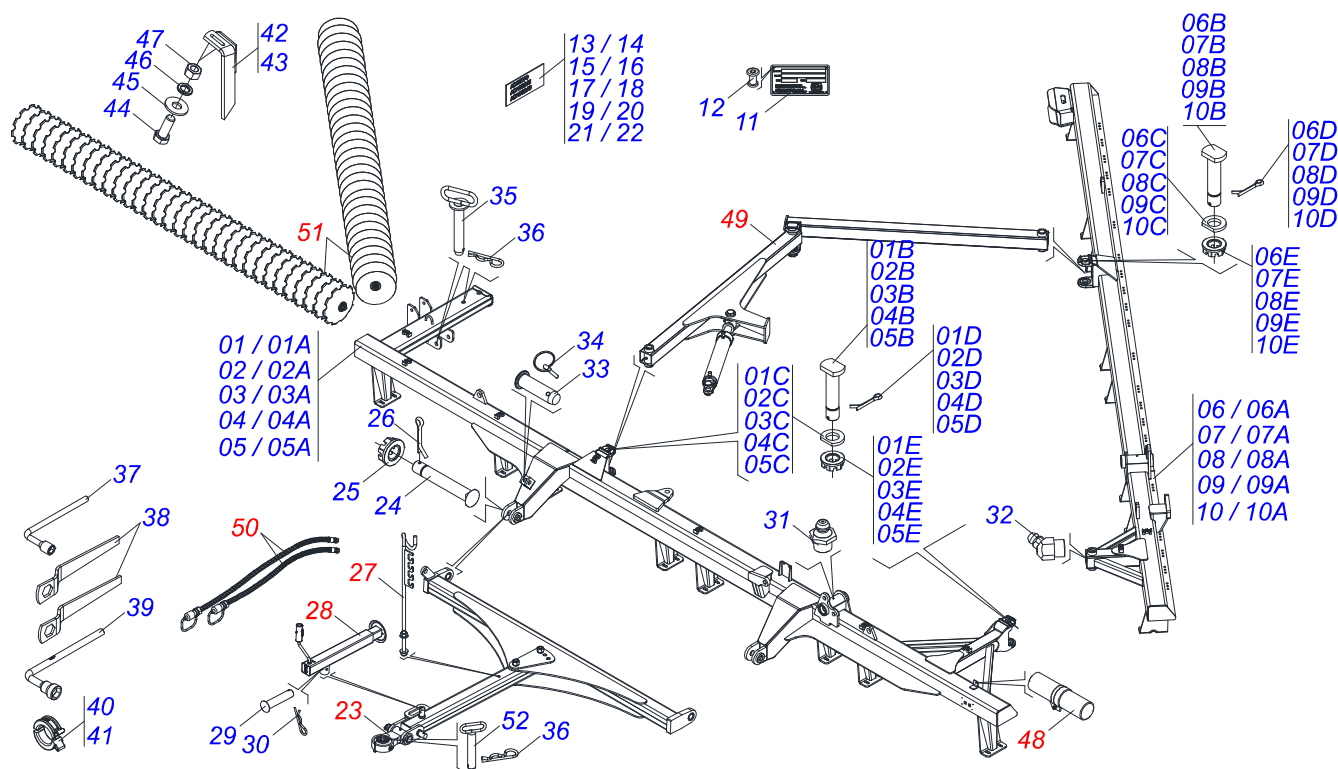

Item	Código	Descrição	Ver Pág.	068	072	076	080	084
01	0521054142	CHASSI DIANTEIRO SEMI MONTADO GN/GNM/GNH 68D		001	000	000	000	000
01A	0521069833	CHASSI DIANTEIRO GN/GNM/GNH 68D		001	000	000	000	000
01B	0531019497	EIXO ARTICULADO 38,10 X 235		002	000	000	000	000
01C	0531019540	ARRUELA LISA 39,50X70X9,50 COM RECORTE		002	000	000	000	000
01D	0503010010	CONTRAPINO 1/4 X 2.1/2		002	000	000	000	000
01E	0501011301	PORCA CASTELO 1.1/2UNC 6FPP SEXTAVADA 2.5/16ZN		002	000	000	000	000
02	0521054151	CHASSI DIANTEIRO SEMI MONTADO GN/GNM/GNH 72D		000	001	000	000	000
02A	0521069286	CHASSI DIANTEIRO GN/GNM/GNH 72D		000	001	000	000	000
02B	0531019497	EIXO ARTICULADO 38,10 X 235		000	002	000	000	000
02C	0531019540	ARRUELA LISA 39,50X70X9,50 COM RECORTE		000	002	000	000	000
02D	0503010010	CONTRAPINO 1/4 X 2.1/2		000	002	000	000	000
02E	0501011301	PORCA CASTELO 1.1/2UNC 6FPP SEXTAVADA 2.5/16ZN		000	002	000	000	000
03	0521053495	CHASSI DIANTEIRO SEMI MONTADO GN/GNM/GNH 76D		000	000	001	000	000
03A	0521068990	CHASSI DIANTEIRO GN/GNM/GNH 76D		000	000	001	000	000
03B	0531019497	EIXO ARTICULADO 38,10 X 235		000	000	002	000	000
03C	0531019540	ARRUELA LISA 39,50X70X9,50 COM RECORTE		000	000	002	000	000
03D	0503010010	CONTRAPINO 1/4 X 2.1/2		000	000	002	000	000
03E	0501011301	PORCA CASTELO 1.1/2UNC 6FPP SEXTAVADA 2.5/16ZN		000	000	002	000	000
04	0521054049	CHASSI DIANTEIRO SEMI MONTADO GN/GNM/GNH 80D		000	000	000	001	000
04A	0521069230	CHASSI DIANTEIRO GN/GNM/GNH 80D		000	000	000	001	000
04B	0531019497	EIXO ARTICULADO 38,10 X 235		000	000	000	002	000
04C	0531019540	ARRUELA LISA 39,50X70X9,50 COM RECORTE		000	000	000	002	000
04D	0503010010	CONTRAPINO 1/4 X 2.1/2		000	000	000	002	000
04E	0501011301	PORCA CASTELO 1.1/2UNC 6FPP SEXTAVADA 2.5/16ZN		000	000	000	002	000