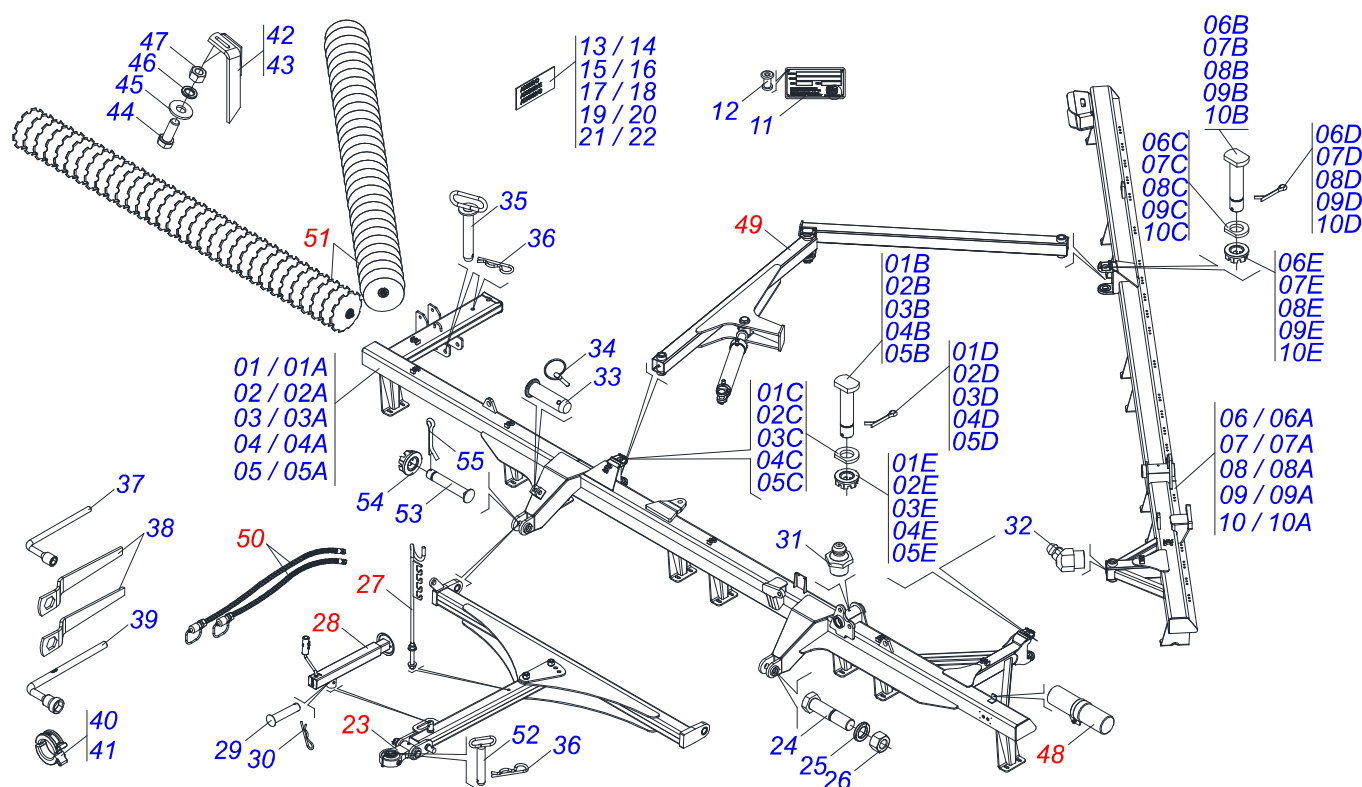

# INDICE

0909098642	CHASSI COMPLETO - 48/52/56/60/64D	.....	1
0909098643	CHASSI COMPLETO - 68/72/76/80/84D	.....	2
0521049348	CABECALHO COMPLETO - 36 A 48D	.....	3
0521042319	CABECALHO COMPLETO	.....	4
0521048502	BARRA TRACAO COMPLETA 1586 X 100	.....	5
0501040257	SUPORTE MANGUEIRA 3/4 X 975 COMPLETO	.....	6
0503062157	MACACO COMPLETO (1259) ROBUSTEC	.....	7
0521054742	CONJUNTO PORTA MANUAL	.....	8
0909098628	CONJUNTO DE ABERTURA - 48/52/56/60/64D	.....	9
0909098636	CONJUNTO DE ABERTURA - 68/72/76/80/84D	.....	10
0511058461	CILINDRO HIDRAULICO 50,80X85,72X800X402	.....	11
0909098629	CIRCUITO HIDRAULICO - 48/52/56/60/64/68/72/76/80/84D	.....	12
0909098630	SEÇÃO DE DISCOS - 48D	.....	13
0909098631	SEÇÃO DE DISCOS - 52D	.....	14
0909098632	SEÇÃO DE DISCOS - 56D	.....	15
0909098633	SEÇÃO DE DISCOS - 60D	.....	16
0909098634	SEÇÃO DE DISCOS - 64D	.....	17
0909098637	SEÇÃO DE DISCOS - 68D	.....	18
0909098638	SEÇÃO DE DISCOS - 72D	.....	19
0909098639	SEÇÃO DE DISCOS - 76D	.....	20
0909098640	SEÇÃO DE DISCOS - 80D	.....	21
0909098641	SEÇÃO DE DISCOS - 84D	.....	22
0501047055	MANCAL AGRICOLA DM OL 192,5 1.1/2" PR	.....	23