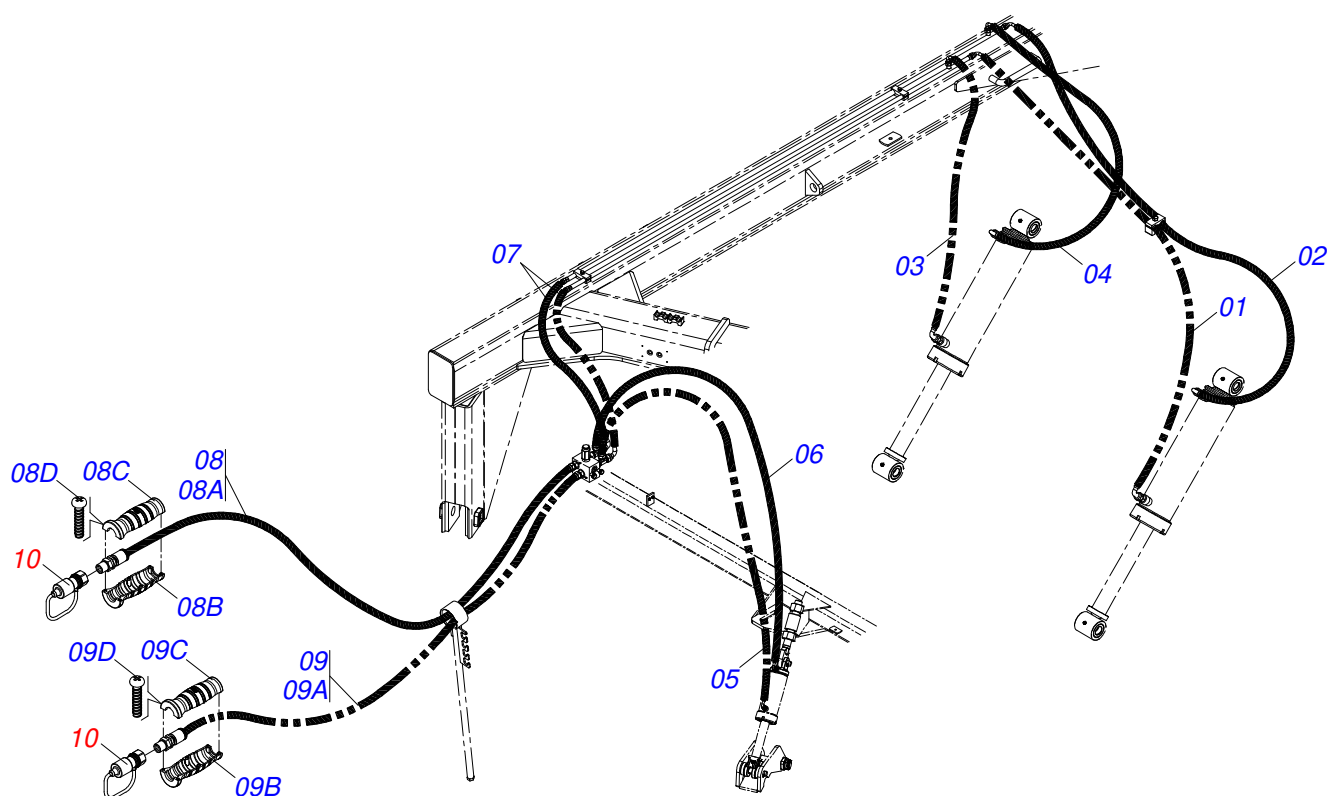

Item	Código	Descrição	Ver Pág.	QT
01	0501080432	MANGUEIRA 3/8 X 2600 TC-TC		01
02	0501080393	MANGUEIRA 3/8 X 2200 TC-TC		01
03	0501080065	MANGUEIRA 3/8 X 1200 TC-TC		01
04	0501080931	MANGUEIRA 3/8 X 1000 TC-TC		01
05	0501080302	MANGUEIRA 3/8 X 1300 TR-TC		01
06	0501080055	MANGUEIRA 3/8 X 1000 TR-TC		01
07	0501080436	MANGUEIRA 3/8 X 1500 TR-TC		02
08	0521052495	MANGUEIRA 3/8 X 5500 TR-TM PRETA/VERMELHA		01
08A	0501080205	MANGUEIRA 3/8 X 5500 TR-TM		01
08B	0503034492	MANOPLA MANGUEIRA HIDRAULICA (PRETO)		01
08C	0503034495	MANOPLA MANGUEIRA HIDRAULICA (VERMELHO)		01
08D	0503018952	PARAFUSO PLASTICO PANELA PH 2,5 X 10 ZB		06
09	0521052496	MANGUEIRA 3/8 X 5500 TR-TM PRETA/AZUL		01
09A	0501080205	MANGUEIRA 3/8 X 5500 TR-TM		01
09B	0503034492	MANOPLA MANGUEIRA HIDRAULICA (PRETO)		01
09C	0503034494	MANOPLA MANGUEIRA HIDRAULICA (AZUL)		01
09D	0503018952	PARAFUSO PLASTICO PANELA PH 2,5 X 10 ZB		06
10	0501053834	MACHO ENGATE RAPIDO AGRICOLA 1/2 NPT COM 27 TAMPAS		02