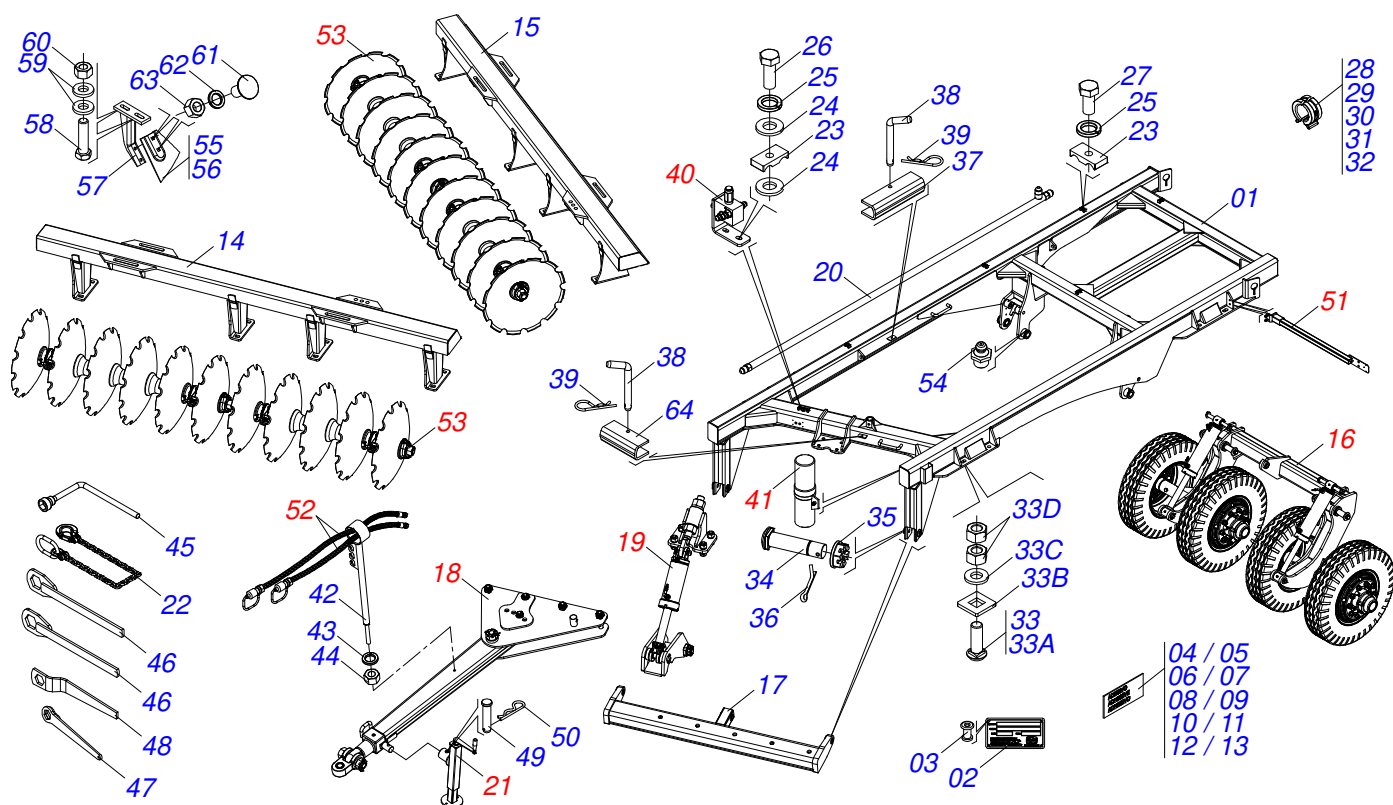

Item	Código	Descrição	Ver Pág.	18	20	22
01	0521066702	QUADRO		01	01	01
02	0503034003	ETIQUETA IDENTIFICACAO ALUMINIO MARCHESAN 61 X 118		01	01	01
03	0503010001	REBITE POP ADESIVA 423 3,2 X 5,5		04	04	04
04	0503034078	ETIQUETA ADESIVA PONTOS PARA ICAMENTO		04	04	04
05	0503031738	ETIQUETA ADESIVA ADVERTENCIA		03	03	03
06	0503031739	ETIQUETA ADESIVA PERIGO 11,7 X 7		01	01	01
07	0503034499	ETIQUETA ADESIVA MANOPLA CORES (OUTROS)		01	01	01
08	0503031428	ETIQUETA ADESIVA ATENCAO LER MANUAL		01	01	01
09	0503031827	ETIQUETA ADESIVA LUBRIFICACAO E REAPERTO DIARIO		01	01	01
10	0503031087	ETIQUETA ADESIVA AUTO CONTROLE OK APROVADO		01	01	01
11	0503033038	EMBLEMA PERIGO 07 1G18080		01	01	01
12	0503034976	ETIQUETA ADESIVA GASPCR HD 9017		02	02	02
13	0503033428	ETIQUETA ADESIVA LOGO TATU 120X160		02	02	02
14	0521062611	CHASSI DIANTEIRO 18D		01	00	00
14.	0511067420	CHASSI DIANTEIRO 20D		00	01	00
14..	0521062613	CHASSI DIANTEIRO 22D		00	00	01
15	0521062614	CHASSI TRASEIRO 18D		01	00	00
15.	0511067421	CHASSI TRASEIRO 20D		00	01	00
15..	0521062615	CHASSI TRASEIRO 22D		00	00	01
16	0909098603	RODEIRO COMPLETO	6	01	01	01
17	0521066699	BARRA ENGATE (2135)		01	01	01
18	0511041592	BARRA TRAÇÃO COMPLETO COM ENGATE 3"		01	01	01
19	0909094136	CONJUNTO ARTICULADO CABECALHO	16	01	01	01
20	0521066937	DUTO DISTRIBUIDOR OLEO 2650 03SAIDAS R3/4 JIC		02	02	02
21	0511048088	MACACO COMPLETO	19	01	01	01
22	0503013150	CORRENTE SEGURANÇA 1300 X 3/8 COM GANCHO ARGOLA		01	01	01
23	0502010477	CORPO SUPORTE PRESILHA		05	05	05
24	0501012803	ARRUELA LISA 12 X 30 X 3,00 ZN		04	04	04