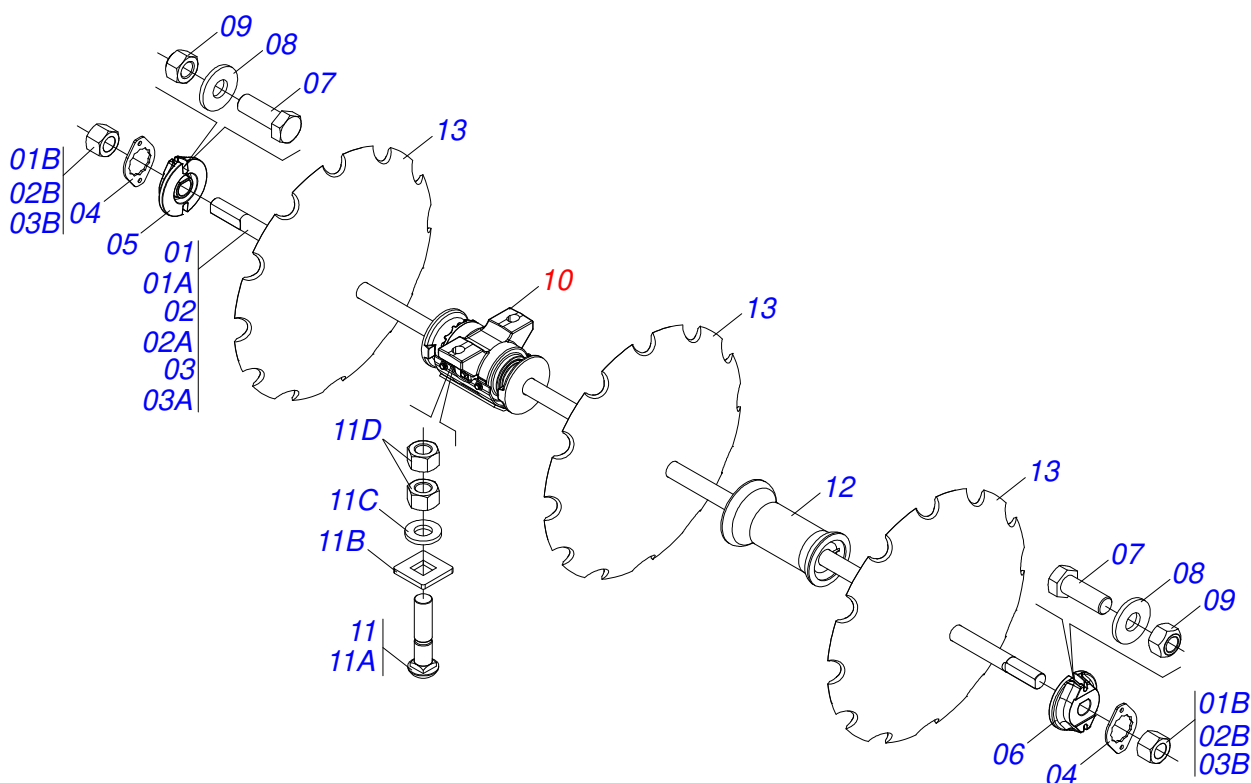

Item	Código	Descrição	Ver Pág.	024	026	028	030
01	0501040691	EIXO 2.1/2 X 2500 COM PORCAS	004	002	000	000	
01A	0501010356	EIXO 2.1/2 X 2500	001	001	000	000	
01B	0502040064	PORCA R2.1/2UNC 7FPP X 70 SEXTAVADO 99	002	002	000	000	
02	0501040692	EIXO 2.1/2 X 2930 C/PORCAS	000	002	004	000	
02A	0501010355	EIXO 2.1/2 X 2930	000	001	001	000	
02B	0502040064	PORCA R2.1/2UNC 7FPP X 70 SEXTAVADO 99	000	002	002	000	
03	0501040690	EIXO 2.1/2 X 2060 COM PORCAS	000	000	000	006	
03A	0501010357	EIXO 2.1/2 X 2060	000	000	000	001	
03B	0502040064	PORCA R2.1/2UNC 7FPP X 70 SEXTAVADO 99	000	000	000	002	
04	0541010368	TRAVA PORCA ZN	008	008	008	009	
05	0502010592	TRAVA EIXO INTERNO 2.1/2	004	004	004	006	
06	0502010593	TRAVA EIXO EXTERNO 2.1/2	004	004	004	006	
07	0503010232	PARAFUSO 5/8 UNC X 1.3/4 C S G.5 ZN	016	016	016	024	
08	0501012140	ARRUELA LISA 16,50 X 40 X 4,00 ZN	016	016	016	024	
09	0503012412	PORCA SEXTAVADA AUTOTRAVANTE MEC/TORQUE 5/8 UNC G.5 ZN	016	016	016	024	
10	0521041291	MANCAL AGRICOLA DM OL 430X2.1/2 COM CAPA 34 PROTECAO	008	008	008	012	
11	0501041301	PARAFUSO 1.1/4 UNC X 5.3/4 CA COMPLETO	016	016	016	024	
11A	0501010954	PARAFUSO 1.1/4 UNC X 5.3/4 C A 8.8 ZN	001	001	001	001	
11B	0501010953	TRAVA PARAFUSO 1.1/4	001	001	001	001	
11C	0531010713	ARRUELA LISA 32,50X 65X 8,0 PCC2 ZN	001	001	001	001	
11D	0501010087	PORCA 1.1/4 UNC SEXTAVADA 2 ZN	002	002	002	002	
12	0502012220	SEPARADOR 430 X 2.1/2	012	014	016	012	
13	0602048062	DR36X12 C130AF04FR2.9/16 12R TAT/CV	024	026	028	030	
13.	0602050002	DR38X12 C160AF04FR2.9/16 12REC TATU	024	026	028	030	
13..	0602051003	DR40X12 C143AF04FR2.9/16 12REC TATU	024	026	028	030