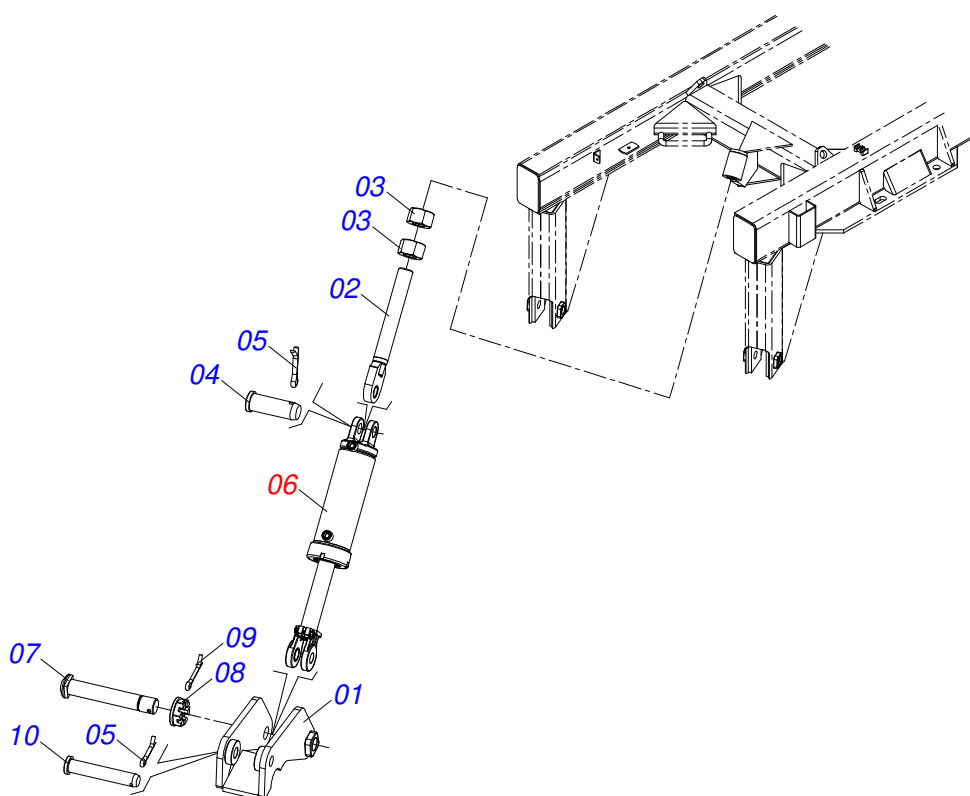

Item	Código	Descrição	Ver Pág.	QT
01	0511064656	ARTICULADOR CABECALHO		01
02	0511064433	FUSO REGULADOR 1.3/4		01
03	0501010333	PORCA 1.3/4 UN 7FPP ZN		02
04	0521012538	EIXO JUNCAO 31,75 X 90 FURO 75 ZN		01
05	0503010523	CONTRAPINO 1/4 X 2 1G13201		02
06	0511058521	CILINDRO HIDRAULICO 50,80 X 101,60 X 527 X 165	17	01
07	0521012053	EIXO 37,50 X 220 PQ 2240/7010 ZN		01
08	0501011301	PORCA CASTELO 1.1/2UNC 6FPP SEXTAVADA 2.5/16ZN		01
09	0503010010	CONTRAPINO 1/4 X 2.1/2		01
10	0531019171	EIXO JUNCAO 31,75 X 177 ZN		01