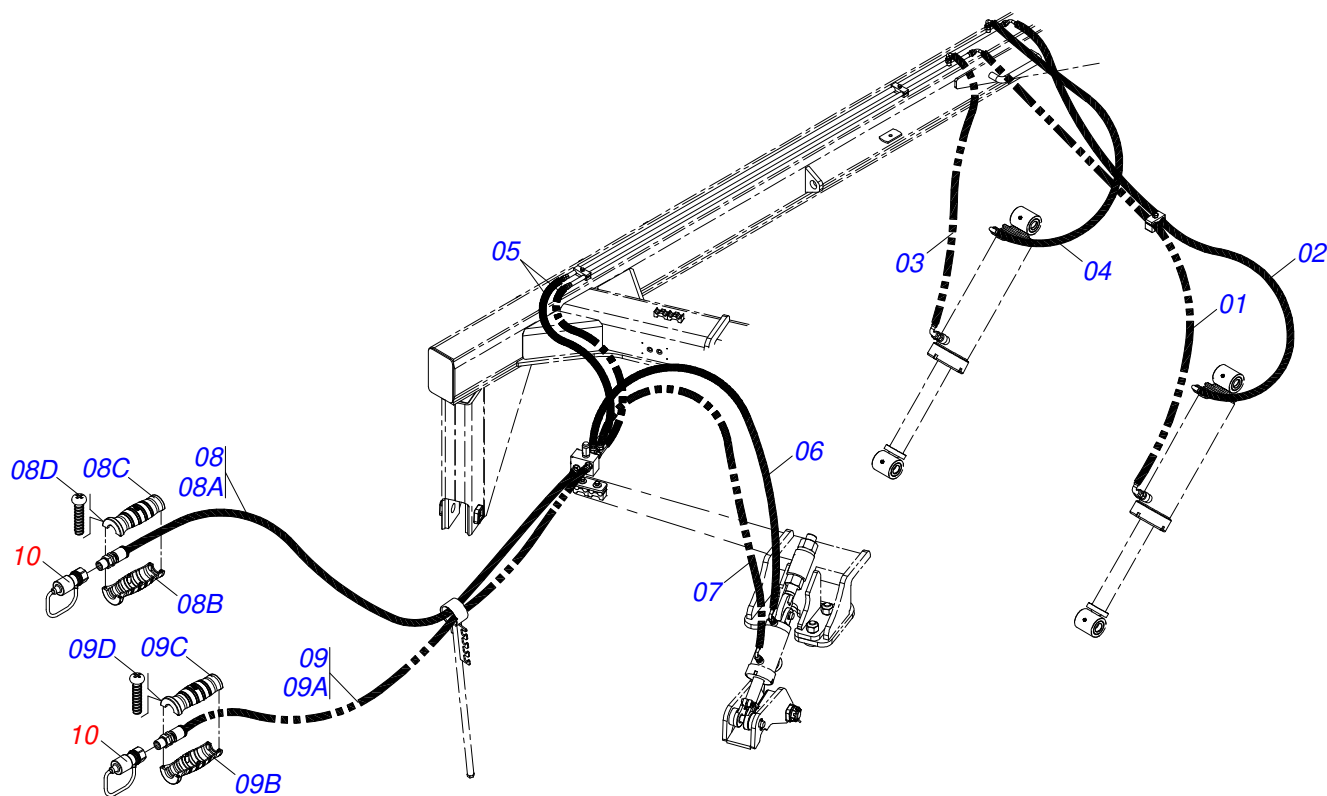

Item	Código	Descrição	Ver Pág.	QT
01	0501080432	MANGUEIRA 3/8 X 2600 TC-TC		01
02	0501080393	MANGUEIRA 3/8 X 2200 TC-TC		01
03	0501080065	MANGUEIRA 3/8 X 1200 TC-TC		01
04	0501080931	MANGUEIRA 3/8 X 1000 TC-TC		01
05	0501080106	MANGUEIRA 3/8 X 800 TR-TR		02
06	0501080302	MANGUEIRA 3/8 X 1300 TR-TC		01
07	0501080436	MANGUEIRA 3/8 X 1500 TR-TC		01
08	0521052495	MANGUEIRA 3/8 X 5500 TR-TM PRETA/VERMELHA		01
08A	0501080205	MANGUEIRA 3/8 X 5500 TR-TM		01
08B	0503034492	MANOPLA MANGUEIRA HIDRAULICA (PRETO)		01
08C	0503034495	MANOPLA MANGUEIRA HIDRAULICA (VERMELHO)		01
08D	0503018952	PARAFUSO PLASTICO PANELA PH 2,5 X 10 ZB		06
09	0521052496	MANGUEIRA 3/8 X 5500 TR-TM PRETA/AZUL		01
09A	0501080205	MANGUEIRA 3/8 X 5500 TR-TM		01
09B	0503034492	MANOPLA MANGUEIRA HIDRAULICA (PRETO)		01
09C	0503034494	MANOPLA MANGUEIRA HIDRAULICA (AZUL)		01
09D	0503018952	PARAFUSO PLASTICO PANELA PH 2,5 X 10 ZB		06
10	0501053834	MACHO ENGATE RAPIDO AGRICOLA 1/2 NPT COM 27 TAMPAS		02