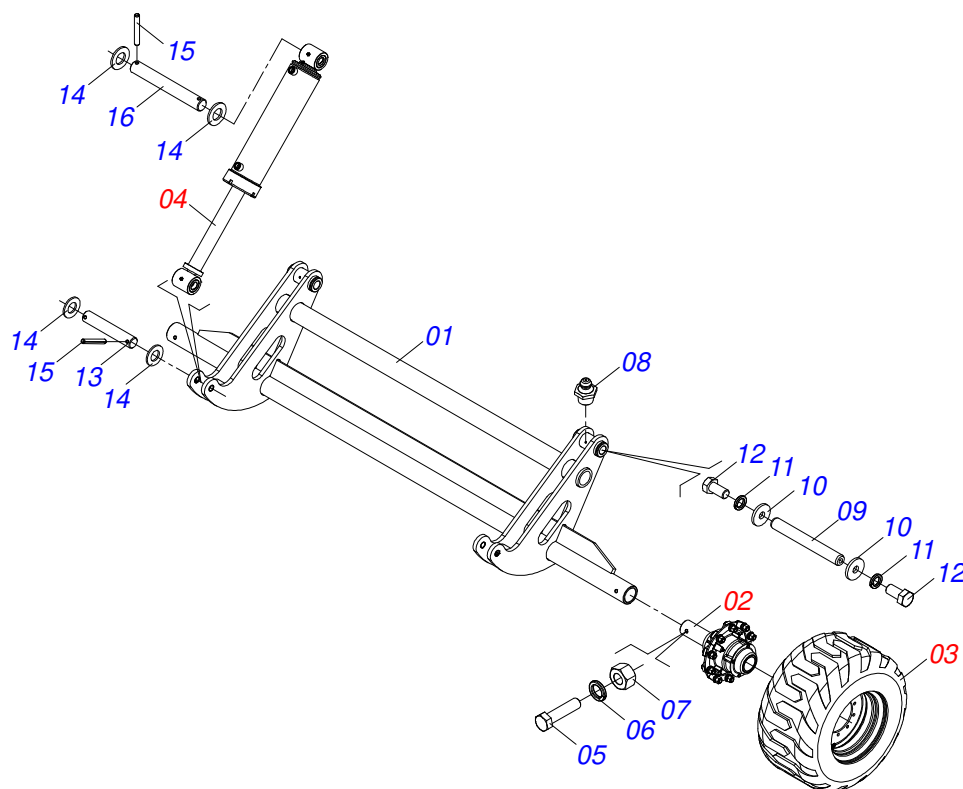

Item	Código	Descrição	Ver Pág.	QT
01	0521065289	RODEIRO GASPCR-HD 9017 32 A 36		01
02	0501057120	RODADO SEM PNEU	8	02
03	0503062172	RODA C/PNEU 600/50-22,5 CENT DESL		02
04	0521051832	CILINDRO HIDRAULICO 53,98 X 114,30 X 654 X 346	10	02
05	0503011198	PARAFUSO 3/4 UNC X 6 CS G.5 ZN		02
06	0503010023	ARRUELA PRESSAO 3/4 ZN 1K01584		02
07	0503010014	PORCA SEXTAVADA 3/4 UNC (PESADA) G.5 ZN		02
08	0503010002	GRAXEIRA 1800		02
09	0531018062	EIXO JUNCAO 408		02
10	0521011565	ARRUELA LISA 26,50 X 80 X 9,50 ZN		04
11	0503010012	ARRUELA PRESSAO 1 ZN 1K01602		04
12	0503011250	PARAFUSO 1 UNC X 2 C S G.7 ZN		04
13	0531018101	EIXO ARTICULACAO 31,75 X 160		02
14	0501017779	ARRUELA LISA 32 X 60 X 4,75		08
15	0503011877	PINO ELASTICO 701194 8 X 60		08
16	0531018105	EIXO ARTICULACAO 31,75 X 300 25 ZN		02