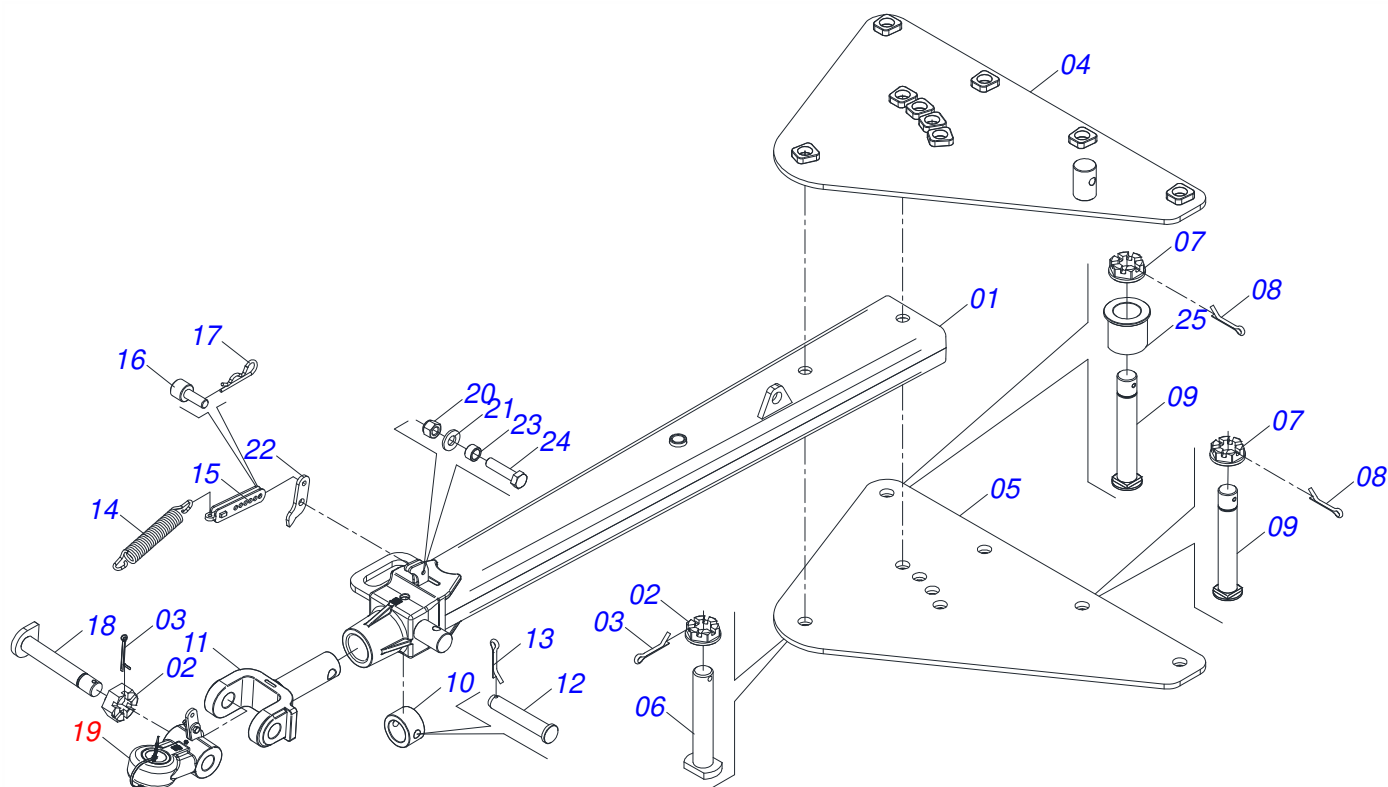

Item	Código	Descrição	Ver Pág.	QT
01	0521068249	BARRA TRAÇÃO (EIXO 2) GAPCR-HD		01
02	0502040558	PORCA CASTELO 2 UNS 10FPP SEXTAVADO 99 SA		02
03	0503010074	CONTRAPINO 3/8 X 4		02
04	0521068246	PLACA SUPERIOR (EIXO 2)		01
05	0521068247	PLACA INFERIOR (EIXO 2) GAPCR-HD		01
06	0521068248	EIXO JUNÇÃO COM TRAVA (50,80 X 273)		01
07	0501811301	PORCA CASTELO 1.1/2UNC 6FPP S2.5/16 SA		05
08	0503010010	CONTRAPINO 1/4 X 2.1/2		05
09	0521811880	EIXO JUNCAO 37,50 X 230 X PQ R.1./2 GAPCW SA		05
10	0502040263	ANEL TRAVA ENGATE 32M 106		01
11	1902040897	U ENGATE TRATOR 3		01
12	0561017306	EIXO JUNCAO 31,50 X 130		01
13	0503010523	CONTRAPINO 1/4 X 2 1G13201		01
14	0503031741	MOLA TRACAO 45,0 X 290 X 7,0 CLASSE C		01
15	0531061607	REGULADOR MOLA		01
16	0591014558	EIXO FIXACAO REGULADOR MOLA		01
17	0503030285	CUPILO 4 X 60		01
18	0531061122	EIXO ARTICULADOR 2 UNS 10FPP X 241,50		01
19	0531040171	ENGATE COMPLETO		01
20	0503010589	PORCA SEXTAVADA AUTOTRAVANTE COM NYLON 1/2 UNC ALTA G.5 ZN		01
21	0501010937	ARRUELA LISA 13,50 X 28 X 3,00 ZN		01
22	0591014554	ORELHA TRASEIRA FIXACAO MOLA		01
23	0591014552	LUVA Ø19 X Ø13,50 X 11		01
24	0503010740	PARAFUSO 1/2 UNC X 2 CS G.5 ZN		01
25	0591013086	LUVA Ø52,8 X Ø78 X 76 (PINO Ø2")		01