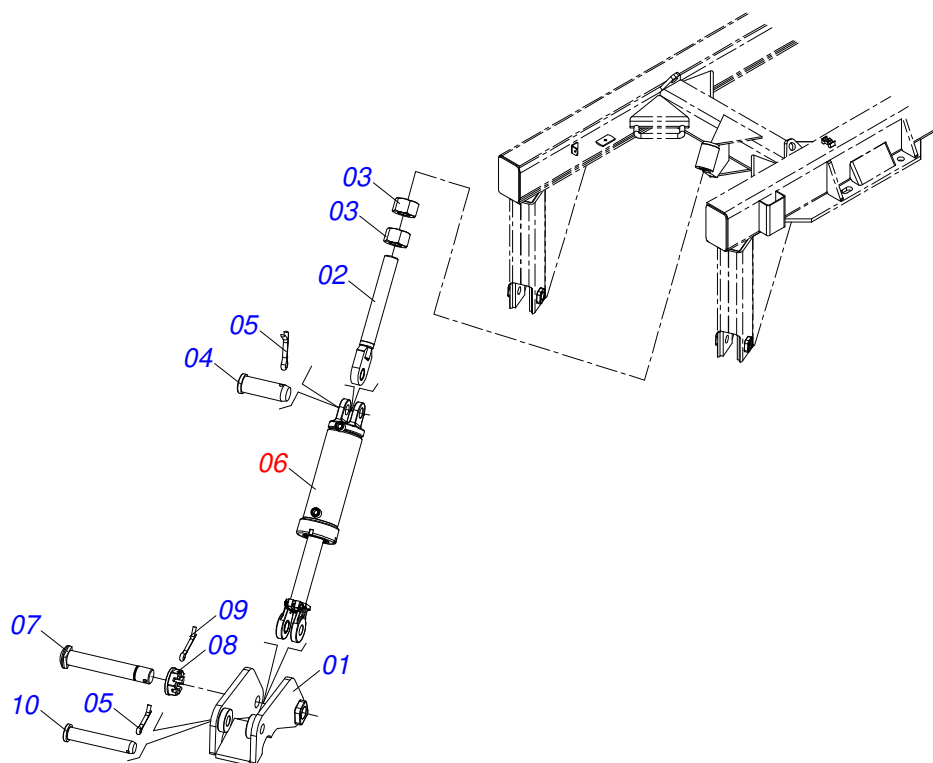

Item	Código	Descrição	Ver Pág.	QT
01	0511064656	ARTICULADOR CABECALHO		01
02	0511064433	FUSO REGULADOR 1.3/4		01
03	0501010333	PORCA 1.3/4 UN 7FPP ZN		02
04	0521012538	EIXO JUNCAO 31,75 X 90 FURO 75 ZN		01
05	0503010523	CONTRAPINO 1/4 X 2 1G13201		02
06	0511058419	CILINDRO HIDRAULICO 50,80 X 101,60 X 514 X 206	15	01
07	0521012053	EIXO 37,50 X 220 PQ 2240/7010 ZN		01
08	0501011301	PORCA CASTELO 1.1/2UNC 6FPP SEXTAVADA 2.5/16ZN		01
09	0503010010	CONTRAPINO 1/4 X 2.1/2		01
10	0531019171	EIXO JUNCAO 31,75 X 177 ZN		01