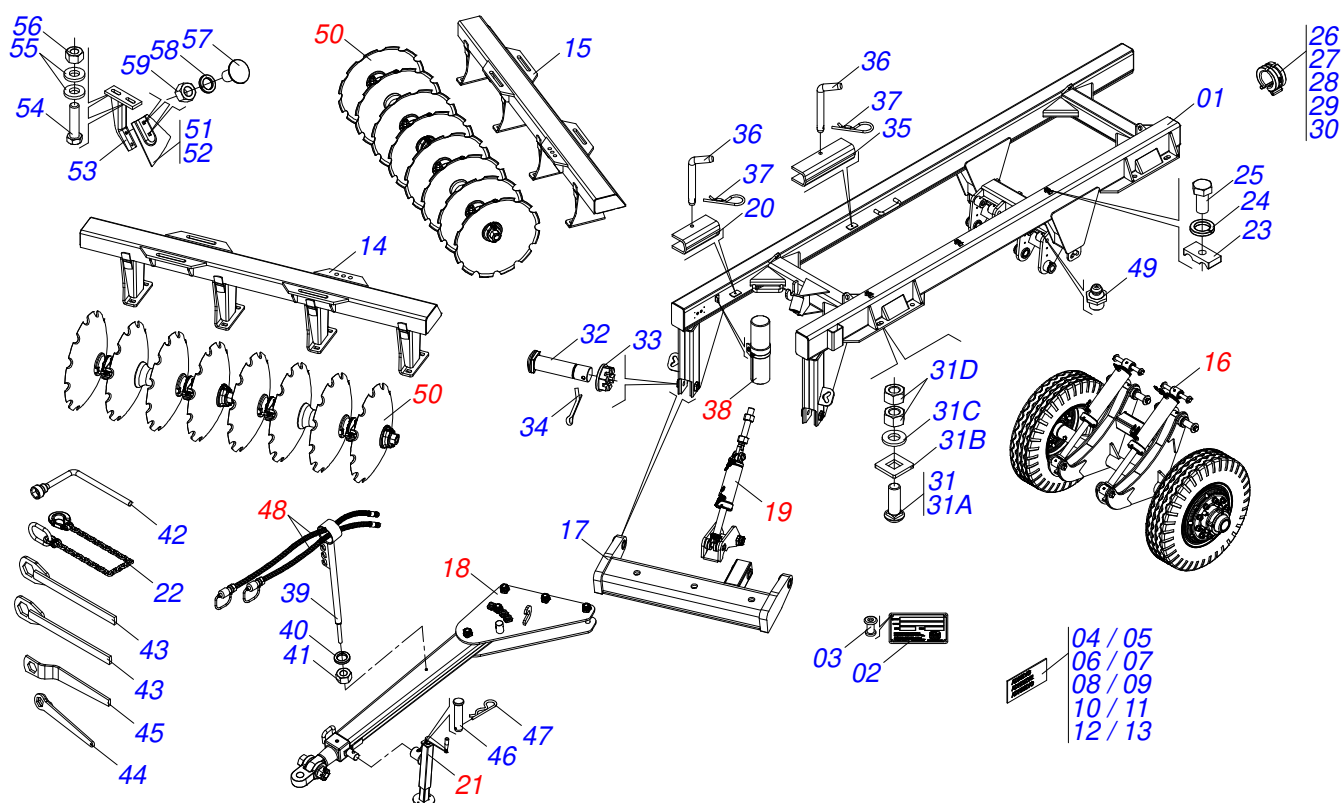

Item	Código	Descrição	Ver Pág.	12	14	16
01	0511067822	QUADRO GASPCR-HD 9017/EHD 10020		01	01	01
02	0503034003	ETIQUETA IDENTIFICACAO ALUMINIO MARCHESAN 61 X 118		01	01	01
03	0503010001	REBITE POP ADESIVA 423 3,2 X 5,5		04	04	04
04	0503034078	ETIQUETA ADESIVA PONTOS PARA ICAMENTO		04	04	04
05	0503031738	ETIQUETA ADESIVA ADVERTENCIA		03	03	03
06	0503031739	ETIQUETA ADESIVA PERIGO 11,7 X 7		01	01	01
07	0503034499	ETIQUETA ADESIVA MANOPLA CORES (OUTROS)		01	01	01
08	0503031428	ETIQUETA ADESIVA ATENCAO LER MANUAL		01	01	01
09	0503031827	ETIQUETA ADESIVA LUBRIFICACAO E REAPERTO DIARIO		01	01	01
10	0503031087	ETIQUETA ADESIVA AUTO CONTROLE OK APROVADO		01	01	01
11	0503033038	EMBLEMA PERIGO 07 1G18080		01	01	01
12	0503034976	ETIQUETA ADESIVA GASPCR HD 9017		02	02	02
13	0503033428	ETIQUETA ADESIVA LOGO TATU 120X160		02	02	02
14	0521062619	CHASSI DIANTEIRO - 12D		01	00	00
14.	0521062597	CHASSI DIANTEIRO - 14D		00	01	00
14..	0521062620	CHASSI DIANTEIRO - 16D		00	00	01
15	0521062621	CHASSI TRASEIRO - 12D		01	00	00
15.	0521062598	CHASSI TRASEIRO - 14D		00	01	00
15..	0521062622	CHASSI TRASEIRO - 16D		00	00	01
16	0909098615	RODEIRO COMPLETO - 12/14/16D	5	01	01	01
17	0511067827	BARRA ENGATE		01	01	01
18	0511045200	BARRA TRACAO COMPLETA COM ENGATE 3	11	01	01	01
19	0909094855	CONJUNTO ARTICULADOR CABECALHO	14	01	01	01
20	0551010332	TRAVA PARA TRANSPORTE 200X54 C/F 13,5		01	01	01
21	0511048088	MACACO COMPLETO	19	01	01	01
22	0503013150	CORRENTE SEGURANCA 1300 X 3/8 COM GANCHO ARGOLA		01	01	01
23	0502010477	CORPO SUPORTE PRESILHA		04	04	04
24	0503010180	ARRUELA PRESSAO 7/16 ZN 1K01546		04	04	04