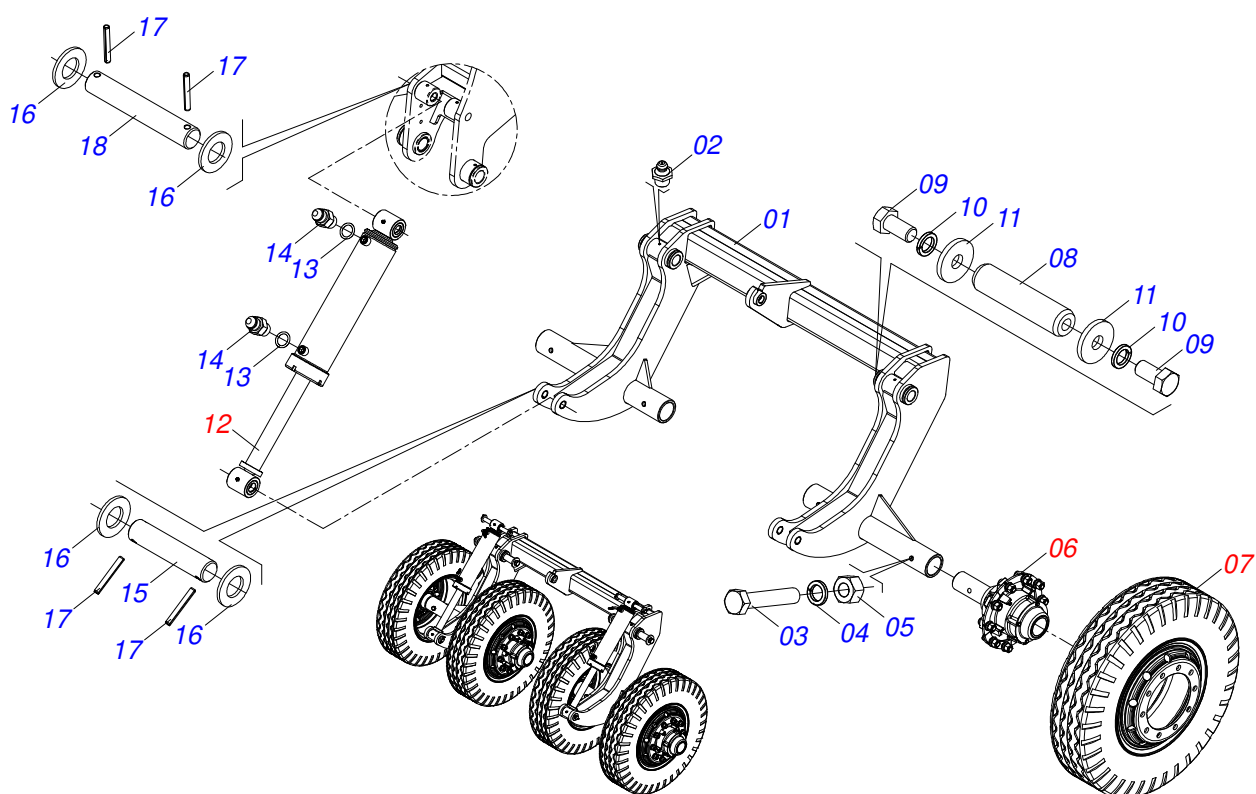

Item	Código	Descrição	Ver Pág.	QT
01	0521066478	RODEIRO		01
02	0503010002	GRAXEIRA 1800		03
03	0503011198	PARAFUSO 3/4 UNC X 6 CS G.5 ZN		04
04	0503010023	ARRUELA PRESSAO 3/4 ZN 1K01584		04
05	0503010014	PORCA SEXTAVADA 3/4 UNC (PESADA) G.5 ZN		04
06	0501057120	RODADO SEM PNEU	8	04
07	0503061582	RODA MB COM PNEU 900 X 20 - 14L	9	04
08	0531018062	EIXO JUNCAO 408		02
09	0503011250	PARAFUSO 1 UNC X 2 C S G.7 ZN		04
10	0503010012	ARRUELA PRESSAO 1 ZN 1K01602		04
11	0521011565	ARRUELA LISA 26,50 X 80 X 9,50 ZN		04
12	0521051832	CILINDRO HIDRAULICO 53,98 X 114,30 X 654 X 346	10	02
13	0503010190	ANEL O RING 2-114 N 3006-9B		04
14	0501010617	NIPLE 3/4 NF X 3/4 NF SEXTAVADO 7/8 X 44		04
15	0531018101	EIXO ARTICULACAO 31,75 X 160		02
16	0501017779	ARRUELA LISA 32 X 60 X 4,75		08
17	0503011877	PINO ELASTICO 701194 8 X 60		08
18	0531018105	EIXO ARTICULACAO 31,75 X 300 25 ZN		02