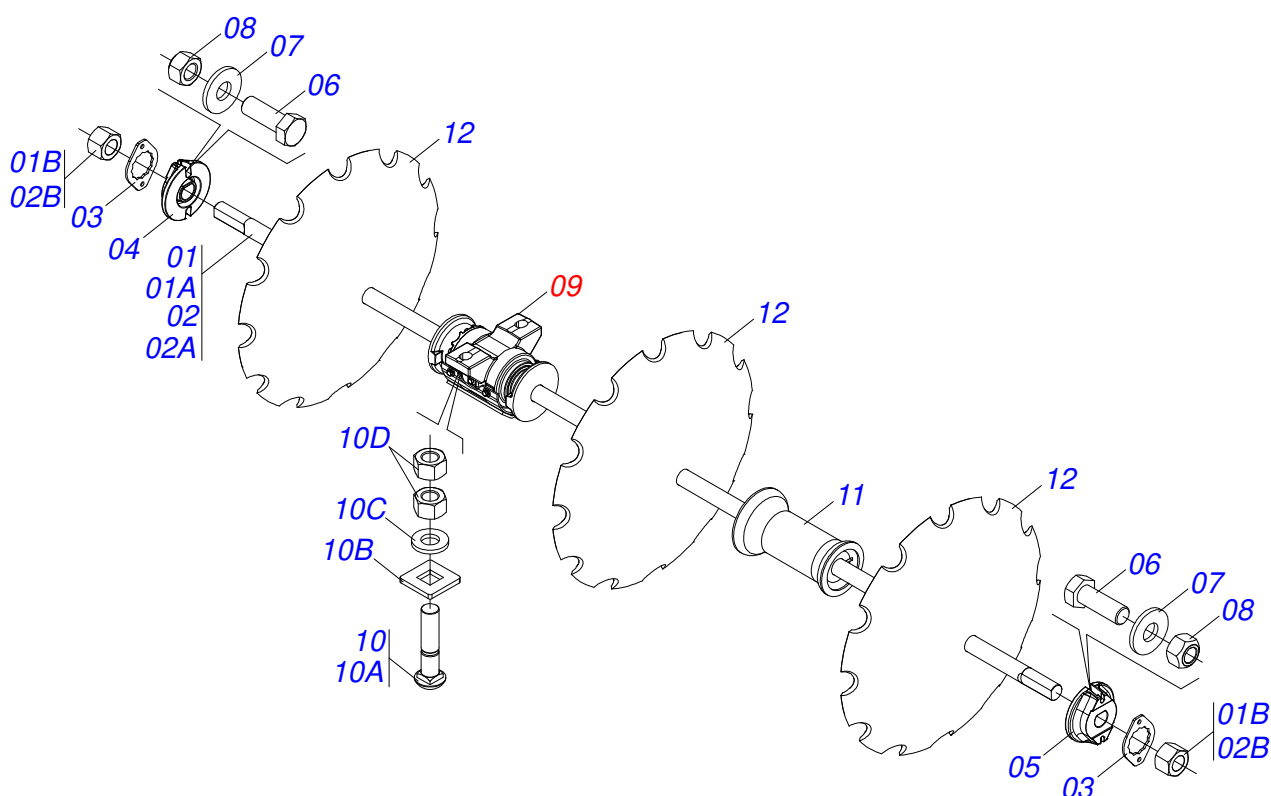

Item	Código	Descrição	Ver Pág.	032	034	036
01	0501040691	EIXO 2.1/2 X 2500 COM PORCAS		002	004	006
01A	0501010356	EIXO 2.1/2 X 2500		001	001	001
01B	0502040064	PORCA R2.1/2UNC 7FPP X 70 SEXTAVADO 99		002	002	002
02	0501040690	EIXO 2.1/2 X 2060 COM PORCAS		004	002	000
02A	0501010357	EIXO 2.1/2 X 2060		001	001	000
02B	0502040064	PORCA R2.1/2UNC 7FPP X 70 SEXTAVADO 99		002	002	000
03	0541010368	TRAVA PORCA ZN		012	012	012
04	0502010592	TRAVA EIXO INTERNO 2.1/2		006	006	006
05	0502010593	TRAVA EIXO EXTERNO 2.1/2		006	006	006
06	0503010232	PARAFUSO 5/8 UNC X 1.3/4 C S G.5 ZN		024	024	024
07	0501012140	ARRUELA LISA 16,50 X 40 X 4,00 ZN		024	024	024
08	0503012412	PORCA SEXTAVADA AUTOTRAVANTE MEC/TORQUE 5/8 UNC G.5 ZN		024	024	024
09	0521041291	MANCAL AGRICOLA DM OL 430X2.1/2 COM CAPA 34 PROTECAO		012	012	012
10	0501041301	PARAFUSO 1.1/4 UNC X 5.3/4 CA COMPLETO		024	024	024
10A	0501010954	PARAFUSO 1.1/4 UNC X 5.3/4 C A 8.8 ZN		001	001	001
10B	0501010953	TRAVA PARAFUSO 1.1/4		001	001	001
10C	0531010713	ARRUELA LISA 32,50X 65X 8,0 PCC2 ZN		001	001	001
10D	0501010087	PORCA 1.1/4 UNC SEXTAVADA 2 ZN		002	002	002
11	0502012220	SEPARADOR 430 X 2.1/2		014	016	018
12	0602048062	DR36X12 C130AF04FR2.9/16 12R TAT/CV		032	034	036
12.	0602050002	DR38X12 C160AF04FR2.9/16 12REC TATU		032	034	036
12..	0602051003	DR40X12 C143AF04FR2.9/16 12REC TATU		032	034	036