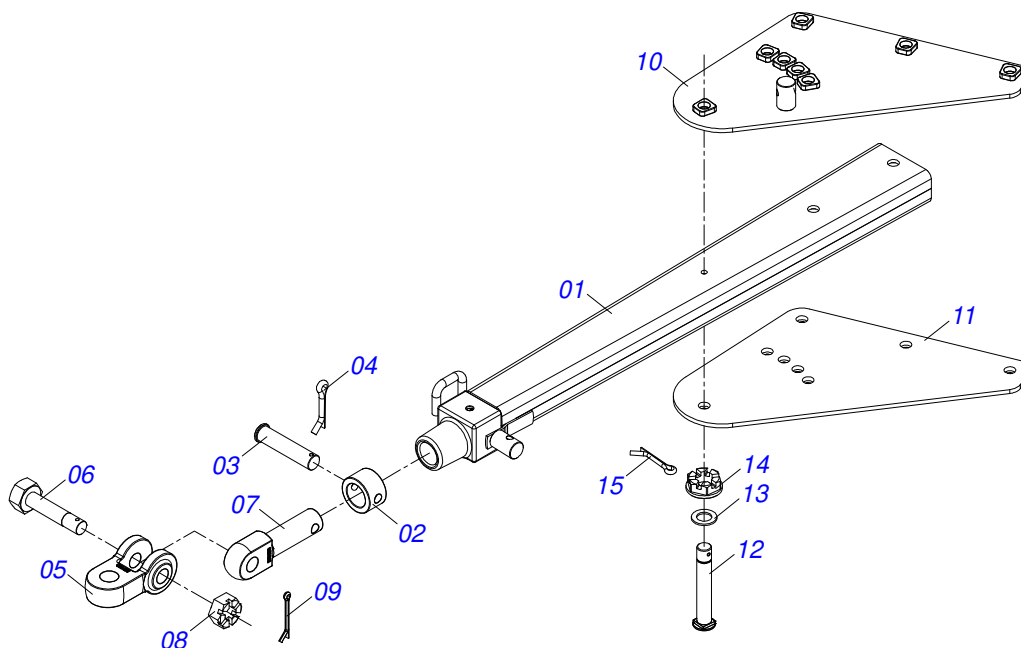

Item	Código	Descrição	Ver Pág.	QT
01	0511064669	BARRA TRACAO		01
02	0502040263	ANEL TRAVA ENGATE 32M 106		01
03	0561017306	EIXO JUNCAO 31,50 X 130		01
04	0503010523	CONTRAPINO 1/4 X 2 1G13201		01
05	0502040293	U ENGATE YH-90		01
06	0511067199	PARAFUSO 2 UNS 10FPP X 241,50		01
07	0502040264	PINO ENGATE 32M108/YH-91		01
08	0502040558	PORCA CASTELO 2 UNS 10FPP SEXTAVADO 99 SA		01
09	0503010074	CONTRAPINO 3/8 X 4		01
10	0511067825	PLACA SUPERIOR		01
11	0511067826	PLACA INFERIOR		01
12	0521011880	EIXO JUNCAO 37,50 X 227 PQ R.1.1/2 GAPCW ZN		05
13	0501012916	ARRUELA LISA 38,50 X 66 X 4,75 ZN		05
14	0501011301	PORCA CASTELO 1.1/2UNC 6FPP SEXTAVADA 2.5/16ZN		05
15	0503010010	CONTRAPINO 1/4 X 2.1/2		05