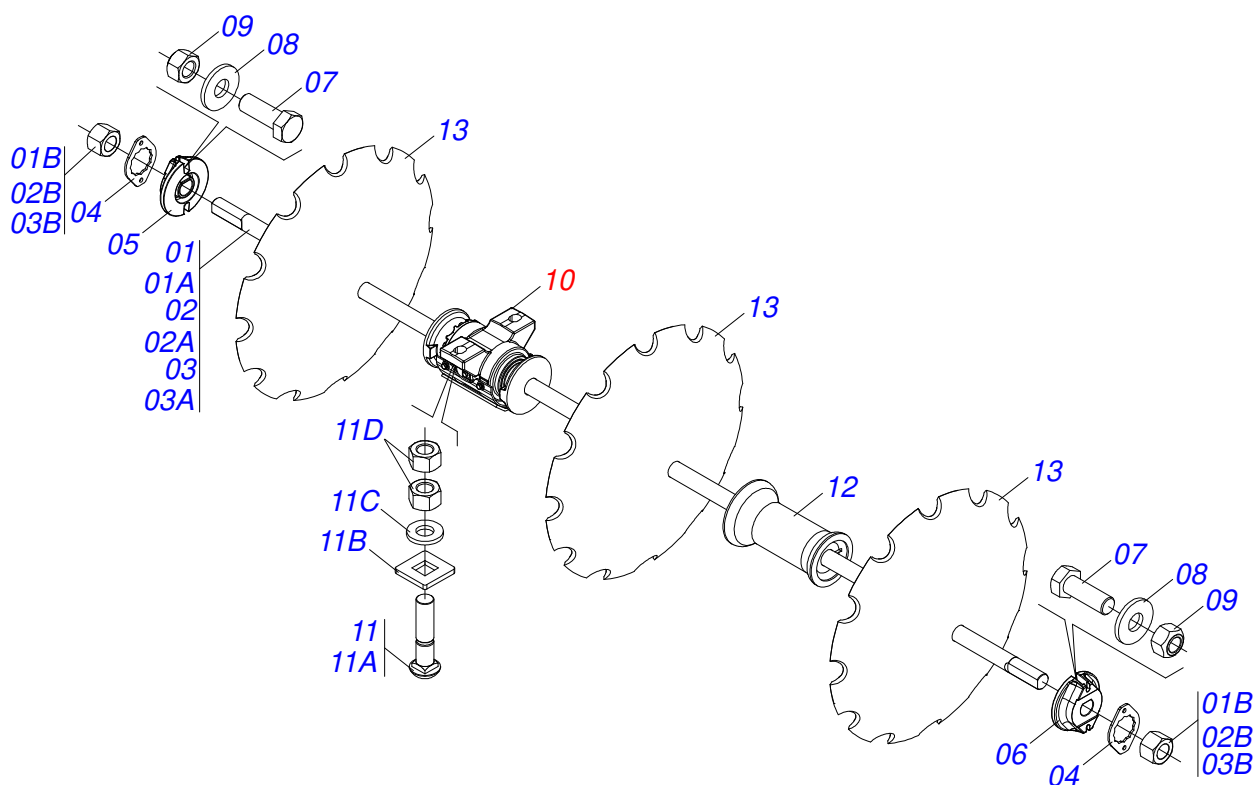

Item	Código	Descrição	Ver Pág.	12	14	16
01	0501040691	EIXO 2.1/2 X 2500 COM PORCAS		02	00	00
01A	0501010356	EIXO 2.1/2 X 2500		01	00	00
01B	0502040064	PORCA R2.1/2UNC 7FPP X 70 SEXTAVADO 99		02	00	00
02	0501040692	EIXO 2.1/2 X 2930 C/PORCAS		00	02	00
02A	0501010355	EIXO 2.1/2 X 2930		00	01	00
02B	0502040064	PORCA R2.1/2UNC 7FPP X 70 SEXTAVADO 99		00	02	00
03	0501040693	EIXO 2.1/2 X 1610 C/PORCAS		00	00	04
03A	0501010358	EIXO 2.1/2 X 1610		00	00	01
03B	0502040064	PORCA R2.1/2UNC 7FPP X 70 SEXTAVADO 99		00	00	02
04	0541010368	TRAVA PORCA ZN		04	04	08
05	0502010592	TRAVA EIXO INTERNO 2.1/2		02	02	04
06	0502010593	TRAVA EIXO EXTERNO 2.1/2		02	02	04
07	0503010232	PARAFUSO 5/8 UNC X 1.3/4 C S G.5 ZN		08	08	16
08	0501012140	ARRUELA LISA 16,50 X 40 X 4,00 ZN		08	08	16
09	0503012412	PORCA SEXTAVADA AUTOTRAVANTE MEC/TORQUE 5/8 UNC G.5 ZN		08	08	16
10	0521041291	MANCAL AGRICOLA DM OL 430X2.1/2 COM CAPA 34 PROTECAO		04	04	08
11	0501041301	PARAFUSO 1.1/4 UNC X 5.3/4 CA COMPLETO		08	08	16
11A	0501010954	PARAFUSO 1.1/4 UNC X 5.3/4 C A 8.8 ZN		01	01	01
11B	0501010953	TRAVA PARAFUSO 1.1/4		01	01	01
11C	0531010713	ARRUELA LISA 32,50X 65X 8,0 PCC2 ZN		01	01	01
11D	0501010087	PORCA 1.1/4 UNC SEXTAVADA 2 ZN		02	02	02
12	0502012220	SEPARADOR 430 X 2.1/2		06	06	08
13	0602048002	DR36X12 C133AF04FR2.9/16 12REC TATU		12	14	16
13.	0602050002	DR38X12 C160AF04FR2.9/16 12REC TATU		12	14	16
13..	0602051003	DR40X12 C143AF04FR2.9/16 12REC TATU		12	14	16