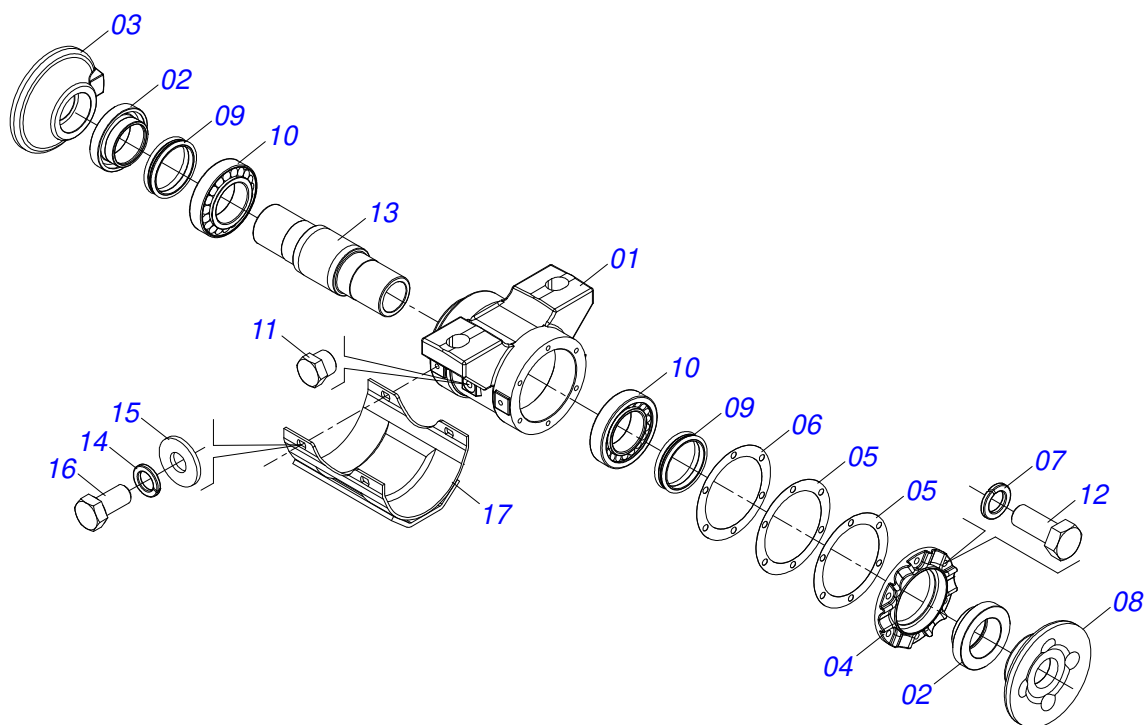

Item	Código	Descrição	Ver Pág.	QT
01	0502012415	CAIXA MANCAL		01
02	0502040119	PORTA RETENTOR COM BUCHA		02
03	0502040165	ENCOSTO INTERNO DO DISCO		01
04	0502010644	TAMPA CAIXA DM MRO-430/304,8(12")		01
05	0503030537	JUNTA VEDAÇÃO 210 X 160,5 X 0,4		02
06	0503030687	JUNTA VEDAÇÃO 210 X 160,5 X 0,1		01
07	0503011440	ARRUELA PRESSAO 1/2 SA		06
08	0502040164	ENCOSTO EXTERNO DO DISCO		01
09	0503030029	RETENTOR LP JB-259		02
10	0503013243	ROLAMENTO 32218 NAC		02
11	0503010856	BUJAO R3/8" BSPT		02
12	0503010920	PARAFUSO 1/2 UNC X 1.1/2 C S G.5 ZN		06
13	0502040039	EIXO GASP		01
14	0511017302	ARRUELA LISA 13,50 X 32,50 X 3,0 ZN		04
15	0503010019	ARRUELA PRESSAO 1/2 ZN 1K01556		04
16	0503010834	PARAFUSO 1/2 UNC X 1 C S G.5 ZN		04
17	0521062889	CAPA PROTETORA MANCAL COM REFORÇO		01
18	3402301247	OLEO LUBRIFICANTE MINERAL SAE 90 APIGL4		01