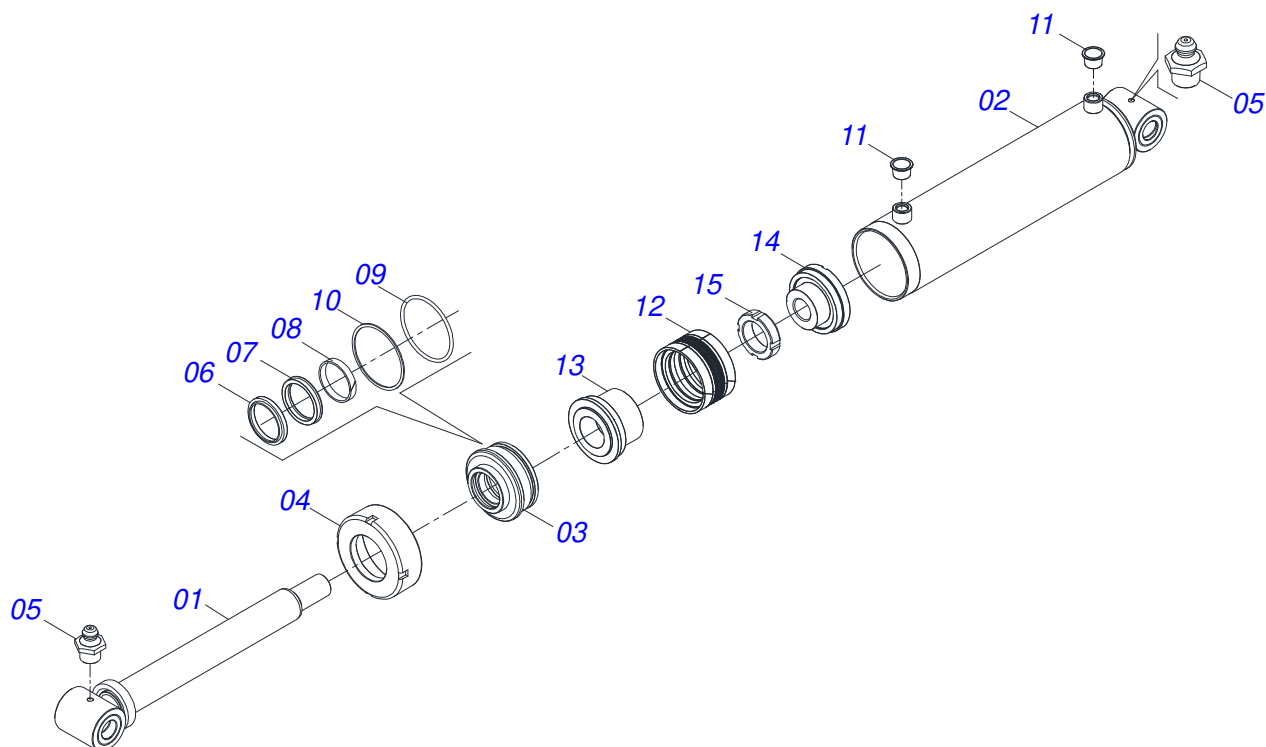

Item	Código	Descrição	Ver Pág.	QT
01	0521061684	EXTENSOR 56,98 X 590,50		01
02	0521061685	CAMISA 114,30 X 500		01
03	0502012644	SUPORTE ANEIS 53,98 X 114,30		01
04	0502011222	TAMPA MOVEL 114,3		01
05	0503010002	GRAXEIRA 1800		02
06	0503015715	VEDACAO SCRAPER WAE302125-Z201		01
07	0503015642	VEDACAO U-CUP RJUB000970		01
08	0503015641	ANEL SLYDRING GR6900530-HM061		00
09	0503011892	ANEL O RING 2-346 N 3006-9B 1G04629		01
10	0503011893	ANEL BACK-UP 8-346 1G31096		01
11	0503030384	PLUG CON N-001		02
12	0503015640	VEDACAO SELEMASTER DSM PCUB000014		01
13	0561016578	CORPO EMBOLO Ø53,98 X 114,30 HASTE		01
14	0581015283	CORPO EMBOLO 114,30 R. 1.1/2 14 FPP		01
15	0503819100	PORCA KM AUTOTRAVANTE TOP LOCK 1.1/2 UNF SA (KMP 0099)		01
16	0501038027	JOGO REPARO COMPLETO CILINDRO 53,98 X 114,3		01