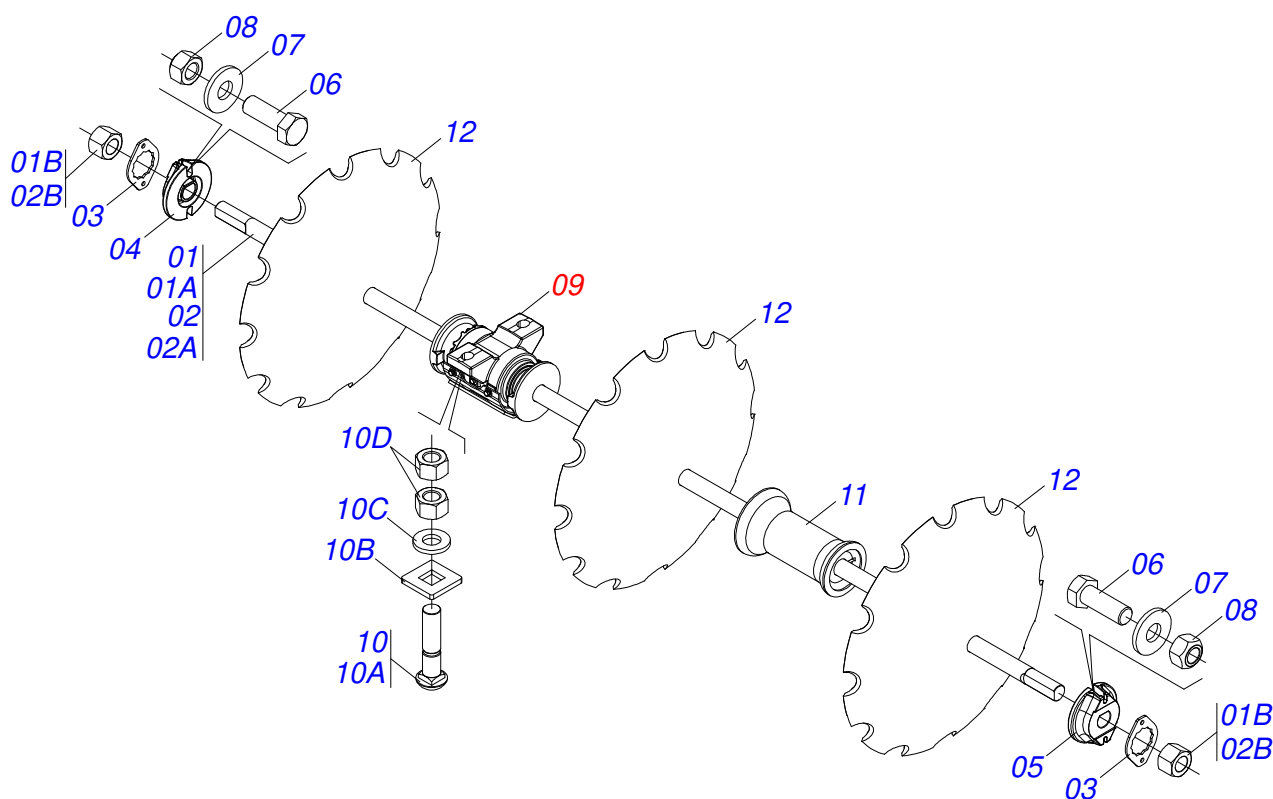

Item	Código	Descrição	Ver Pág.	QT
01	0501040691	EIXO 2.1/2 X 2500 COM PORCAS		02
01A	0501010356	EIXO 2.1/2 X 2500		02
01B	0502040064	PORCA R2.1/2UNC 7FPP X 70 SEXTAVADO 99		04
02	0501040690	EIXO 2.1/2 X 2060 COM PORCAS		02
02A	0501010357	EIXO 2.1/2 X 2060		02
02B	0502040064	PORCA R2.1/2UNC 7FPP X 70 SEXTAVADO 99		04
03	0541010368	TRAVA PORCA ZN		08
04	0502010592	TRAVA EIXO INTERNO 2.1/2		04
05	0502010593	TRAVA EIXO EXTERNO 2.1/2		04
06	0503010232	PARAFUSO 5/8 UNC X 1.3/4 C S G.5 ZN		16
07	0501012140	ARRUELA LISA 16,50 X 40 X 4,00 ZN		16
08	0503012412	PORCA SEXTAVADA AUTOTRAVANTE MEC/TORQUE 5/8 UNC G.5 ZN		16
09	0521041291	MANCAL AGRICOLA DM OL 430X2.1/2 COM CAPA 34 PROTECAO		08
10	0501041301	PARAFUSO 1.1/4 UNC X 5.3/4 CA COMPLETO		16
10A	0501010954	PARAFUSO 1.1/4 UNC X 5.3/4 C A 8.8 ZN		01
10B	0501010953	TRAVA PARAFUSO 1.1/4		01
10C	0531010713	ARRUELA LISA 32,50X 65X 8,0 PCC2 ZN		01
10D	0501010087	PORCA 1.1/4 UNC SEXTAVADA 2 ZN		02
11	0502012220	SEPARADOR 430 X 2.1/2		06
12	0602048051	DR36X12 C123AF04FR2.9/16 12R NICOLA		22
12.	0602050002	DR38X12 C160AF04FR2.9/16 12REC TATU		22
12..	0602051003	DR40X12 C143AF04FR2.9/16 12REC TATU		22