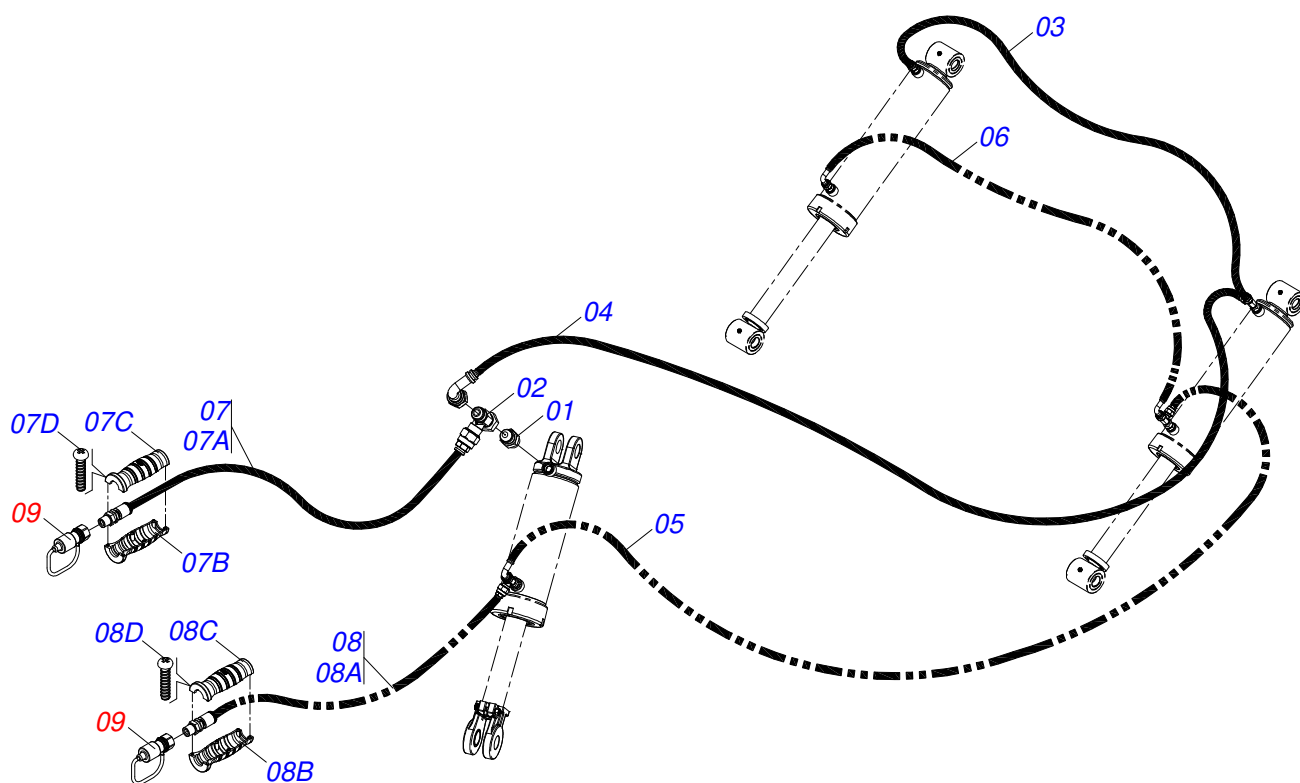

Item	Código	Descrição	Ver Pág.	QT
01	0561014252	NIPLE 3/4 UNF X 44 COM REDUCAO		02
02	0503011968	ADAPTADOR T COM PORCA GIRATORIA LATAO 3/4 8R6X-S		02
03	0501082182	MANGUEIRA 3/8 X 1330 TR-TR		01
04	0501080724	MANGUEIRA 3/8 X 4700 TR-TC		01
05	0501080605	MANGUEIRA 3/8 X 4000 TR-TC		01
06	0501080514	MANGUEIRA 3/8 X 1700 TC-TC		01
07	0521052495	MANGUEIRA 3/8 X 5500 TR-TM PRETA/VERMELHA		01
07A	0501080205	MANGUEIRA 3/8 X 5500 TR-TM		01
07B	0503034492	MANOPLA MANGUEIRA HIDRAULICA (PRETO)		01
07C	0503034495	MANOPLA MANGUEIRA HIDRAULICA (VERMELHO)		01
07D	0503018952	PARAFUSO PLASTICO PANELA PH 2,5 X 10 ZB		06
08	0521052496	MANGUEIRA 3/8 X 5500 TR-TM PRETA/AZUL		01
08A	0501080205	MANGUEIRA 3/8 X 5500 TR-TM		01
08B	0503034492	MANOPLA MANGUEIRA HIDRAULICA (PRETO)		01
08C	0503034494	MANOPLA MANGUEIRA HIDRAULICA (AZUL)		01
08D	0503018952	PARAFUSO PLASTICO PANELA PH 2,5 X 10 ZB		06
09	0501053834	MACHO ENGATE RAPIDO AGRICOLA 1/2 NPT COM 27 TAMPA		02