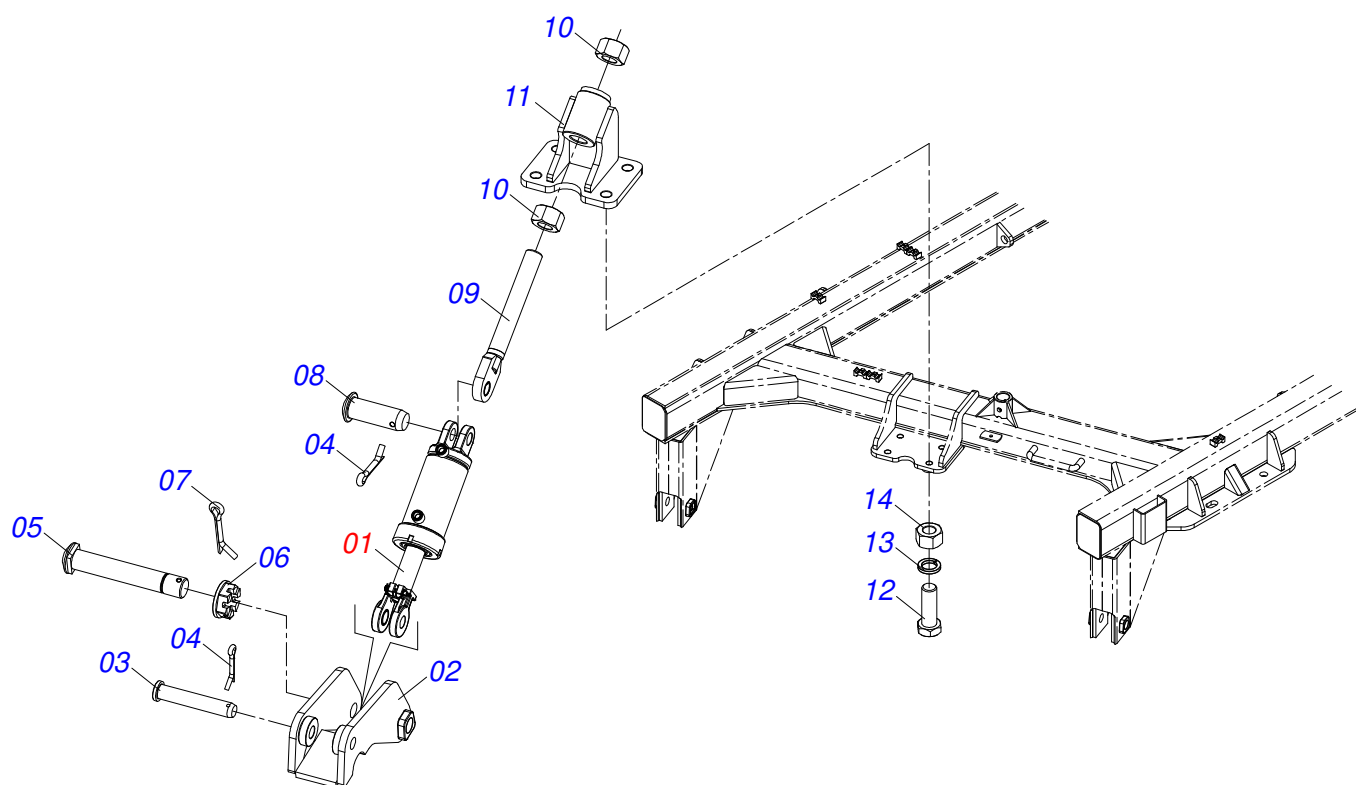

Item	Código	Descrição	Ver Pág.	QT
01	0511058521	CILINDRO HIDRAULICO 50,80 X 101,60 X 527 X 165	17	01
02	0511064656	ARTICULADOR CABECALHO		01
03	0531019171	EIXO JUNCAO 31,75 X 177 ZN		01
04	0503010523	CONTRAPINO 1/4 X 2 1G13201		01
05	0521812053	EIXO 37,50 X 220 PQ		01
06	0501011301	PORCA CASTELO 1.1/2UNC 6FPP SEXTAVADA 2.5/16ZN		01
07	0503010010	CONTRAPINO 1/4 X 2.1/2		01
08	0521012538	EIXO JUNCAO 31,75 X 90 FURO 75 ZN		01
09	0511064433	FUSO REGULADOR 1.3/4		01
10	0501010333	PORCA 1.3/4 UN 7FPP ZN		02
11	0521066580	FIXADOR CILINDRO		01
12	0501010276	PARAFUSO 1 UNC X 3 C.S. G.5 ZN		04
13	0503010012	ARRUELA PRESSAO 1 ZN 1K01602		04
14	0501010059	PORCA SEXTAVADA 1 UNC (PESADA) G.5 ZN		04