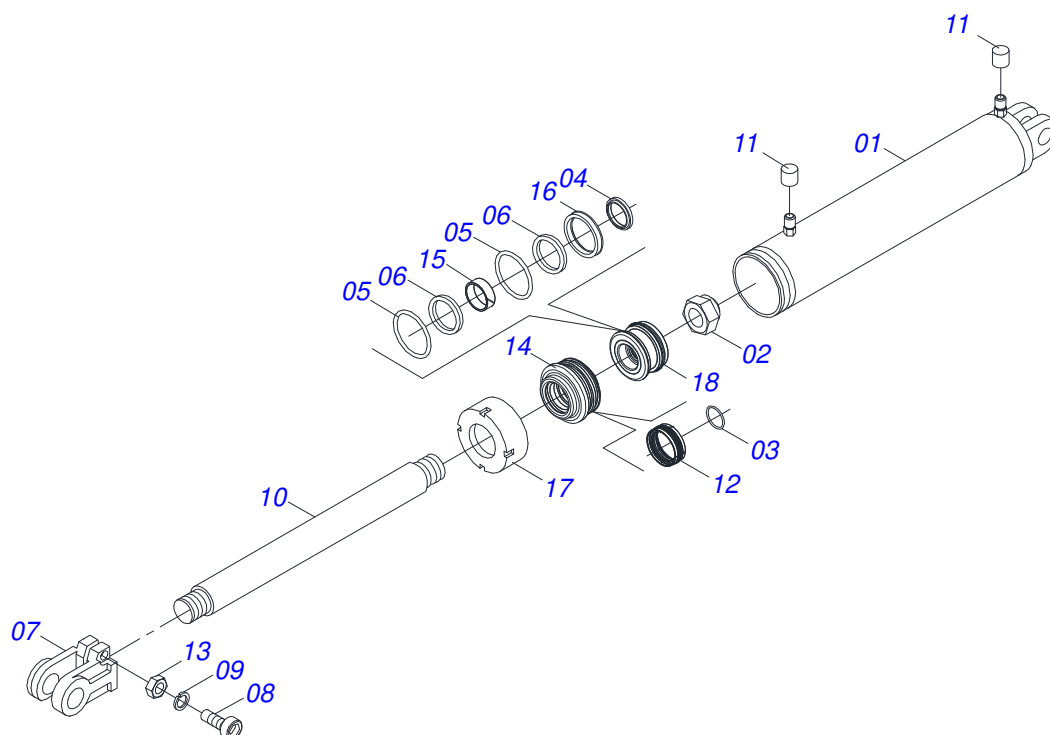

Item	Código	Descrição	Ver Pág.	QT
01	0511061336	CAMISA 101,6 X 398		01
02	0503010817	PORCA SEXTAVADA AUTOTRAVANTE COM NYLON 1.1/4 UNF ALTA G.5 ZN		01
03	0503010345	ANEL O RING 2-218 N 3006-9B 1G04609		01
04	0503015636	VEDACAO SCRAPER WAE302000-Z04		01
05	0503010338	ANEL O RING 2-342 N 3006-9B		02
06	0503011061	ANEL BACK-UP 8-342		02
07	0502040747	GARFO 32,54		01
08	0503011094	PARAFUSO 3/8 UNC X 2 C C S I 12.9		01
09	0503011443	ARRUELA PRESSAO 3/8 SA		01
10	0521010422	EXTENSOR CIL HIDR 50,80 X 390		01
11	0503030384	PLUG CON N-001		02
12	0503015633	VEDACAO SELEMASTER DSM PCB0NB102-NCRO		01
13	0503010026	PORCA SEXTAVADA 3/8 UNC G.5 ZN		01
14	0581010678	SUPORTE ANEIS 50,80 X 101		01
15	0503018025	ANEL GUIA W2-2250-750 (3097 AGEL)		01
16	0503018026	GAXETA 1870-2000-375 B POLYMAX		01
17	0502012822	TAMPA MOVEL 101,60		01
18	0502012842	EMBOLO 50,80 X 101,60		01
19	0511032511R	JOGO REPARO COMPLETO CILINDRO 50,8X101,6		01