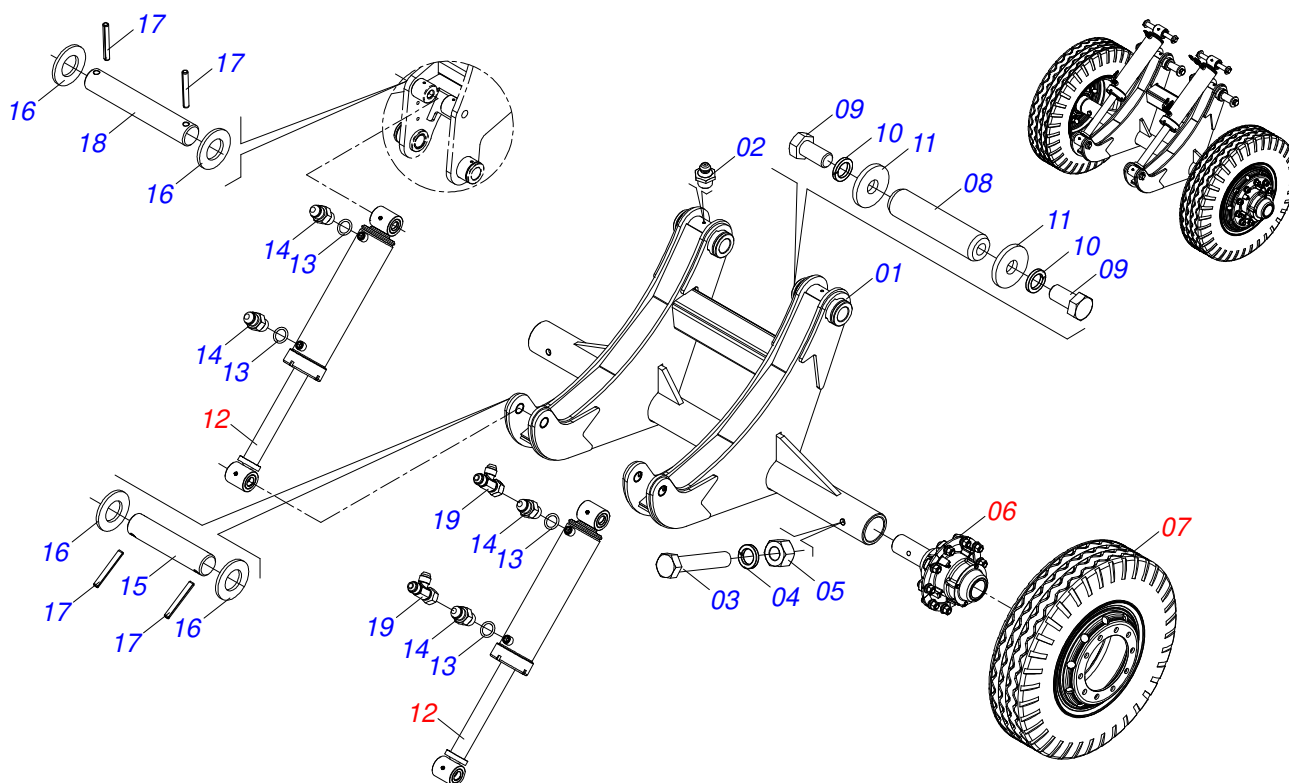

Item	Código	Descrição	Ver Pág.	QT
01	0521068368	SUPORE RODADO		01
02	0503010002	GRAXEIRA 1800		02
03	0503011198	PARAFUSO 3/4 UNC X 6 CS G.5 ZN		02
04	0503010023	ARRUELA PRESSAO 3/4 ZN 1K01584		02
05	0503010014	PORCA SEXTAVADA 3/4 UNC (PESADA) G.5 ZN		02
06	0501057120	RODADO SEM PNEU	8	02
07	0503061582	RODA MB COM PNEU 900 X 20 - 14L	9	02
08	0531018062	EIXO JUNCAO 408		02
09	0503011250	PARAFUSO 1 UNC X 2 C S G.7 ZN		04
10	0503010012	ARRUELA PRESSAO 1 ZN 1K01602		04
11	0521011565	ARRUELA LISA 26,50 X 80 X 9,50 ZN		04
12	0521051832	CILINDRO HIDRAULICO 53,98 X 114,30 X 654 X 346	10	02
13	0503010190	ANEL O RING 2-114 N 3006-9B		04
14	0501010617	NIPLE 3/4 NF X 3/4 NF SEXTAVADO 7/8 X 44		04
15	0531018101	EIXO ARTICULACAO 31,75 X 160		02
16	0501017779	ARRUELA LISA 32 X 60 X 4,75		08
17	0503011877	PINO ELASTICO 701194 8 X 60		08
18	0531018105	EIXO ARTICULACAO 31,75 X 300 25 ZN		02
19	0503011968	ADAPTADOR T COM PORCA GIRATORIA LATAO 3/4 8R6X-S		02