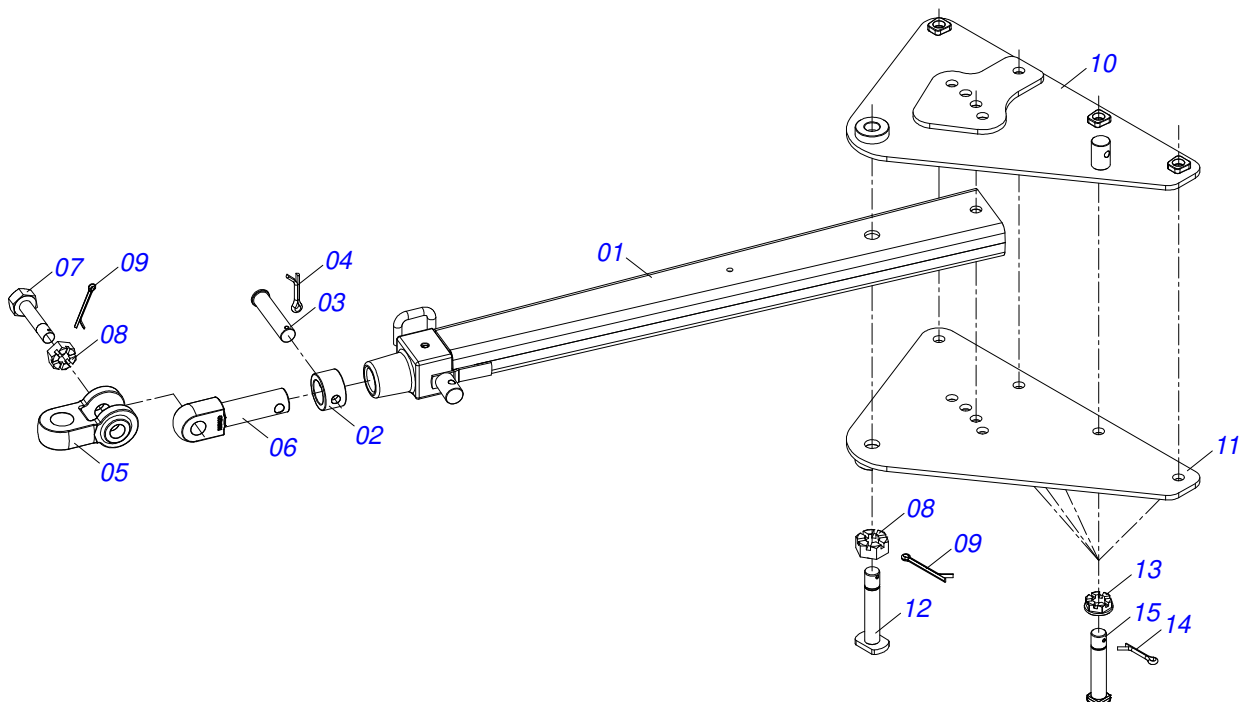

Item	Código	Descrição	Ver Pág.	QT
01	0521068249	BARRA TRAÇÃO (EIXO 2) GAPCR-HD		01
02	0502040263	ANEL TRAVA ENGATE 32M 106		01
03	0561017306	EIXO JUNCAO 31,50 X 130		01
04	0503010523	CONTRAPINO 1/4 X 2 1G13201		01
05	0502040849	"U" ENGATE(PINO 3" JD)GASPCR-EHD26D		01
06	1902040264	PINO ENG 32M108/YH-91 REMCO		01
07	0511067199	PARAFUSO 2 UNS 10FPP X 241,50		01
08	0502040558	PORCA CASTELO 2 UNS 10FPP SEXTAVADO 99 SA		02
09	0503010074	CONTRAPINO 3/8 X 4		02
10	0521068246	PLACA SUPERIOR (EIXO 2)		01
11	0521068247	PLACA INFERIOR (EIXO 2) GAPCR-HD		01
12	0521068248	EIXO JUNÇÃO COM TRAVA (50,80 X 273)		01
13	0501011301	PORCA CASTELO 1.1/2UNC 6FPP SEXTAVADA 2.5/16ZN		05
14	0503010010	CONTRAPINO 1/4 X 2.1/2		05
15	0521011880	EIXO JUNCAO 37,50 X 227 PQ R.1.1/2 GAPCW ZN		05