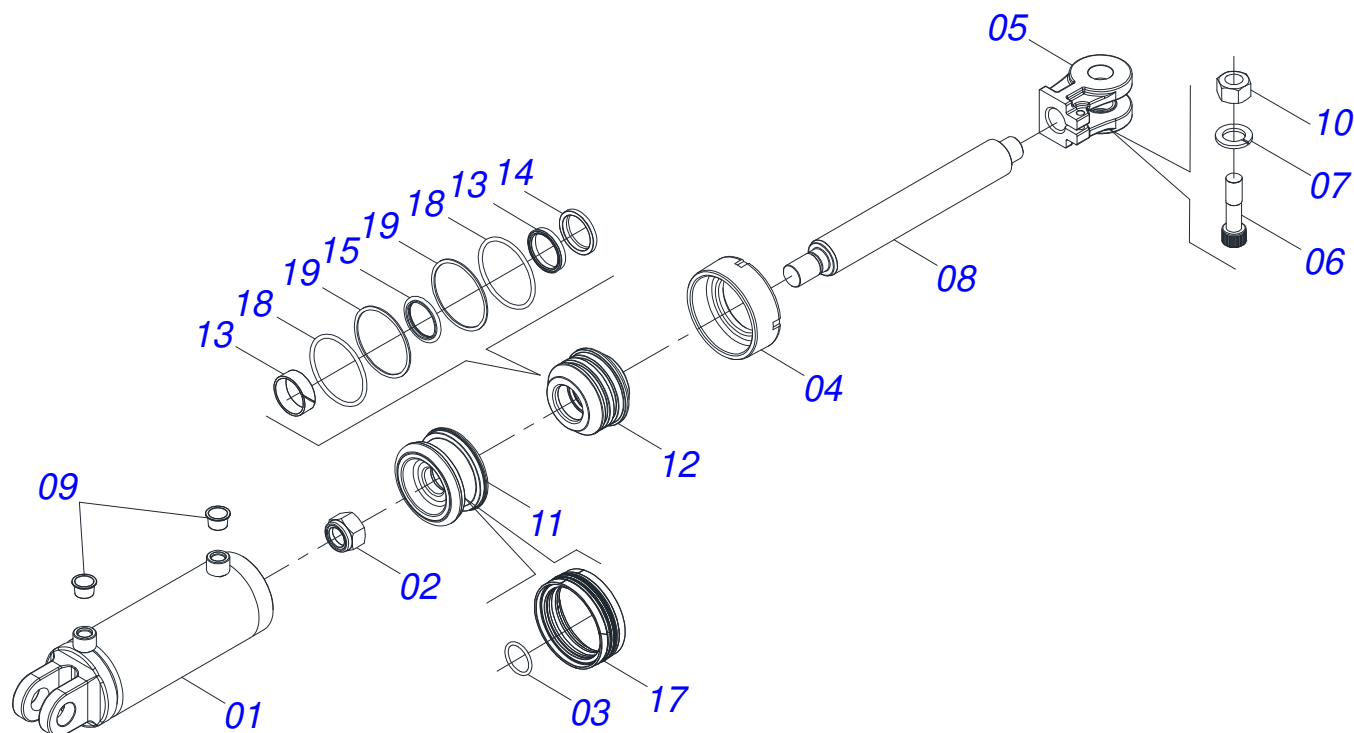

Item	Código	Descrição	Ver Pág.	QT
01	0521066698	CAMISA 101,60 X 356		01
02	0503010817	PORCA SEXTAVADA AUTOTRAVANTE COM NYLON 1.1/4 UNF ALTA G.5 ZN		01
03	0503018029	ANEL O RING 2-217 N 3006 90B		01
04	0502012822	TAMPA MOVEL 101,60		01
05	0502040747	GARFO 32,54		01
06	0503011094	PARAFUSO 3/8 UNC X 2 C C S I 12.9		01
07	0503011443	ARRUELA PRESSAO 3/8 SA		01
08	0581011007	EXTENSOR CIL HID 50,80 X 411		01
09	0503030384	PLUG CON N-001		02
10	0503010026	PORCA SEXTAVADA 3/8 UNC G.5 ZN		01
11	0502012820	EMBOLO 50,80 X 101,60		01
12	0502012821	SUPORTE ANEIS 50,80 X 101,60		01
13	0503018025	ANEL GUIA W2-2250-750 (3097 AGEL)		01
14	0503010039	ANEL RASPADOR D-2000 1G24231		01
15	0503018026	GAXETA 1870-2000-375 B POLYMAX		01
16	0503018024	ANEL BS OD050805200171D-BR		01
17	0503015633	VEDACAO SELEMASTER DSM PCB0NB102-NCRO		01
18	0503010338	ANEL O RING 2-342 N 3006-9B		02
19	0503011061	ANEL BACK-UP 8-342		02
20	0511032211R	JOGO REPARO CIL 50,80 X 101,60 GCRO		01