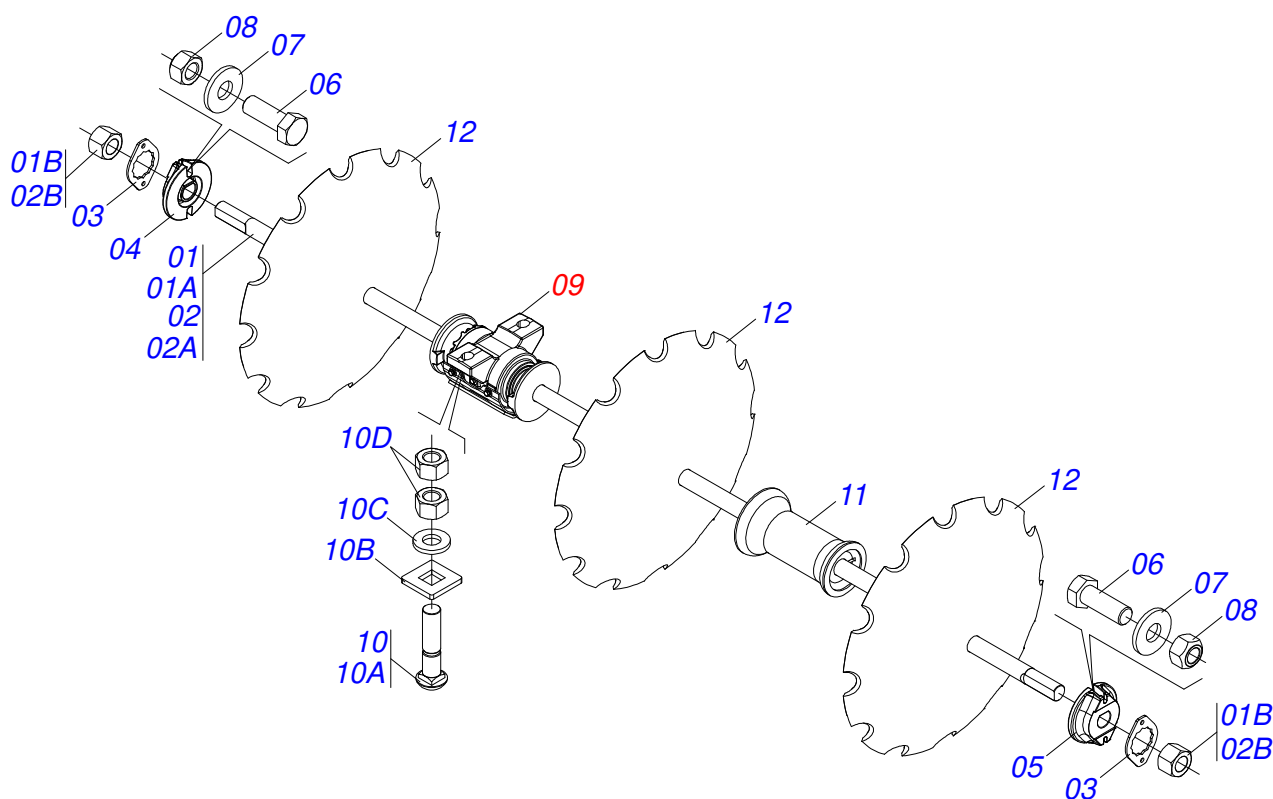

Item	Código	Descrição	Ver Pág.	QT
01	0501040693	EIXO 2.1/2 X 1610 C/PORCAS		02
01A	0501010358	EIXO 2.1/2 X 1610		02
01B	0502040064	PORCA R2.1/2UNC 7FPP X 70 SEXTAVADO 99		04
02	0501040690	EIXO 2.1/2 X 2060 COM PORCAS		02
02A	0501010357	EIXO 2.1/2 X 2060		02
02B	0502040064	PORCA R2.1/2UNC 7FPP X 70 SEXTAVADO 99		04
03	0541010368	TRAVA PORCA ZN		08
04	0502010592	TRAVA EIXO INTERNO 2.1/2		04
05	0502010593	TRAVA EIXO EXTERNO 2.1/2		04
06	0503010232	PARAFUSO 5/8 UNC X 1.3/4 C S G.5 ZN		16
07	0501012140	ARRUELA LISA 16,50 X 40 X 4,00 ZN		16
08	0503012412	PORCA SEXTAVADA AUTOTRAVANTE MEC/TORQUE 5/8 UNC G.5 ZN		16
09	0521041291	MANCAL AGRICOLA DM OL 430X2.1/2 COM CAPA 34 PROTECAO		08
10	0501041301	PARAFUSO 1.1/4 UNC X 5.3/4 CA COMPLETO		16
10A	0501010954	PARAFUSO 1.1/4 UNC X 5.3/4 C A 8.8 ZN		01
10B	0501010953	TRAVA PARAFUSO 1.1/4		01
10C	0531010713	ARRUELA LISA 32,50X 65X 8,0 PCC2 ZN		01
10D	0501010087	PORCA 1.1/4 UNC SEXTAVADA 2 ZN		02
11	0502012220	SEPARADOR 430 X 2.1/2		06
12	0602048051	DR36X12 C123AF04FR2.9/16 12R NICOLA		18
12.	0602050002	DR38X12 C160AF04FR2.9/16 12REC TATU		18
12..	0602051003	DR40X12 C143AF04FR2.9/16 12REC TATU		18