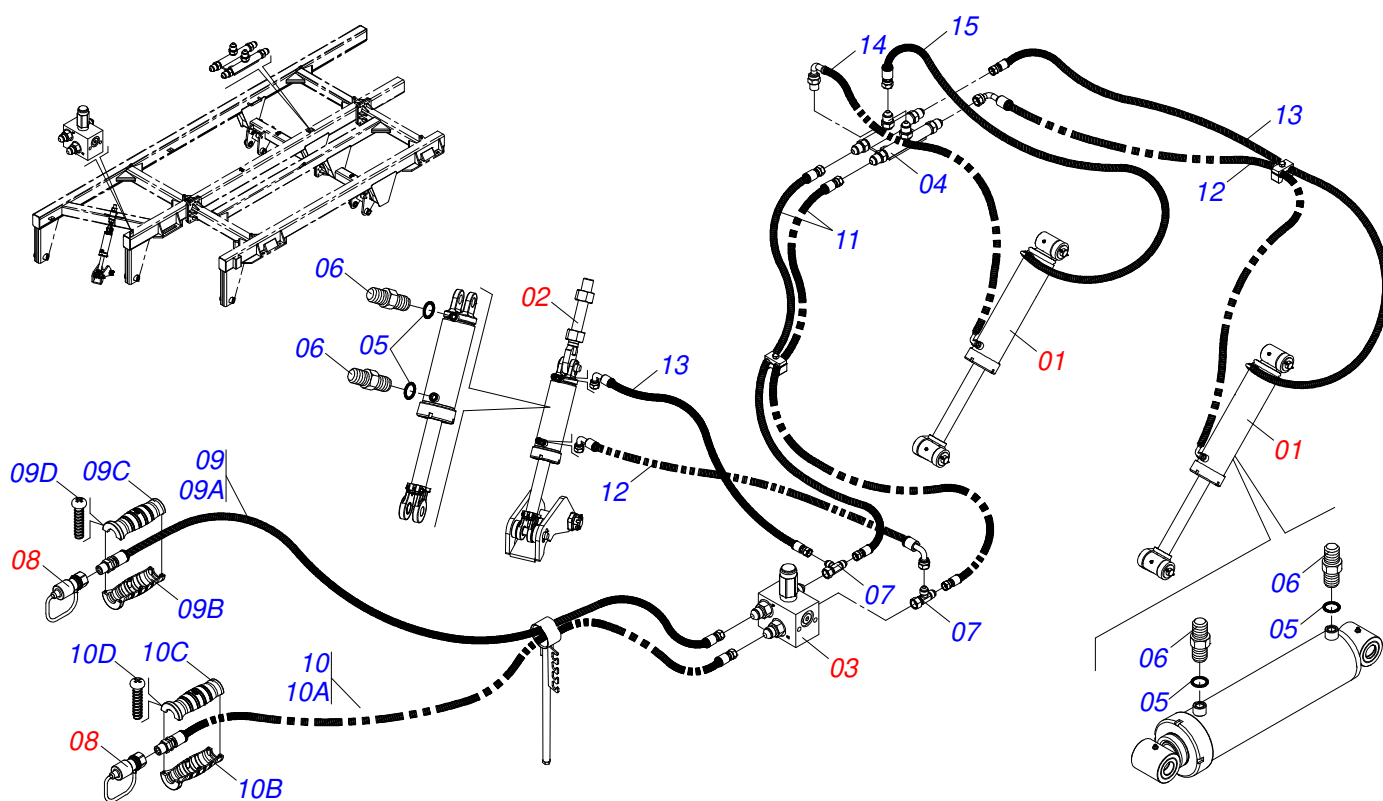

Item	Código	Descrição	Ver Pág.	QT
01	0511058419	CILINDRO HIDRAULICO 50,80 X 101,60 X 514 X 206	15	01
02	0521051832	CILINDRO HIDRAULICO 53,98 X 114,30 X 654 X 346	10	02
03	0521052191	VALVULA ALIVIO HFB060306 COM NIPLE 3/4 UNF JIC	21	01
04	0501068706	CONEXAO DUPLA		01
05	0503010190	ANEL O RING 2-114 N 3006-9B		06
06	0501010617	NIPLE 3/4 NF X 3/4 NF SEXTAVADO 7/8 X 44		04
07	0503011968	ADAPTADOR T COM PORCA GIRATORIA LATAO 3/4 8R6X-S		02
08	0501053834	MACHO ENGATE RAPIDO AGRICOLA 1/2 NPT COM 27 TAMPA		02
09	0521052495	MANGUEIRA 3/8 X 5500 TR-TM PRETA/VERMELHA		01
09A	0501080205	MANGUEIRA 3/8 X 5500 TR-TM		01
09B	0503034492	MANOPLA MANGUEIRA HIDRAULICA (PRETO)		01
09C	0503034495	MANOPLA MANGUEIRA HIDRAULICA (VERMELHO)		01
09D	0503018952	PARAFUSO PLASTICO PANELA PH 2,5 X 10 ZB		06
10	0521052496	MANGUEIRA 3/8 X 5500 TR-TM PRETA/AZUL		01
10A	0501080205	MANGUEIRA 3/8 X 5500 TR-TM		01
10B	0503034492	MANOPLA MANGUEIRA HIDRAULICA (PRETO)		01
10C	0503034494	MANOPLA MANGUEIRA HIDRAULICA (AZUL)		01
10D	0503018952	PARAFUSO PLASTICO PANELA PH 2,5 X 10 ZB		06
11	0501082183	MANGUEIRA 3/8 X 3900 TR-TR		02
12	0501080393	MANGUEIRA 3/8 X 2200 TC-TC		02
13	0501080461	MANGUEIRA 3/8 X 1800 TR-TC		02
14	0501080150	MANGUEIRA 3/8 X 800 TR-TC		01
15	0501080599	MANGUEIRA 3/8 X 650 TR-TC		01