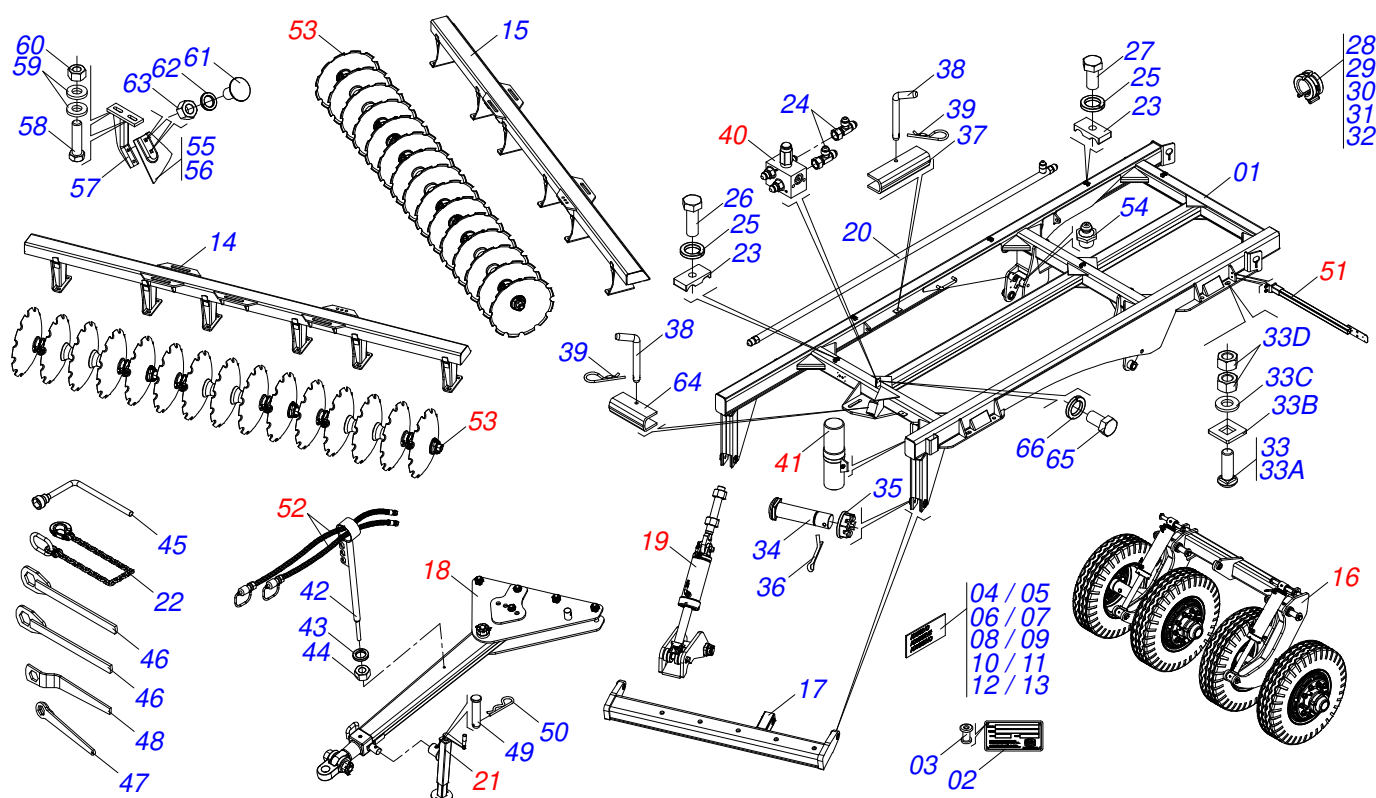

Item	Código	Descrição	Ver Pág.	024	026	028	030
01	0521068656	QUADRO GASPCR EHD 10020		001	001	001	001
02	0503034003	ETIQUETA IDENTIFICACAO ALUMINIO MARCHESAN 61 X 118		001	001	001	001
03	0503010001	REBITE POP ADESIVA 423 3,2 X 5,5		004	004	004	004
04	0503034078	ETIQUETA ADESIVA PONTOS PARA ICAMENTO		004	004	004	004
05	0503031738	ETIQUETA ADESIVA ADVERTENCIA		003	003	003	003
06	0503031739	ETIQUETA ADESIVA PERIGO 11,7 X 7		001	001	001	001
07	0503034499	ETIQUETA ADESIVA MANOPLA CORES (OUTROS)		001	001	001	001
08	0503031428	ETIQUETA ADESIVA ATENCAO LER MANUAL		001	001	001	001
09	0503031827	ETIQUETA ADESIVA LUBRIFICACAO E REAPERTO DIARIO		001	001	001	001
10	0503031087	ETIQUETA ADESIVA AUTO CONTROLE OK APROVADO		001	001	001	001
11	0503033038	EMBLEMA PERIGO 07 1G18080		001	001	001	001
12	0503034976	ETIQUETA ADESIVA GASPCR HD 9017		002	002	002	002
13	0503033428	ETIQUETA ADESIVA LOGO TATU 120X160		002	002	002	002
14	0521065292	CHASSI DIANTEIRO - 24D		001	000	000	000
14.	0521065296	CHASSI DIANTEIRO - 26D		000	001	000	000
14..	0521065298	CHASSI DIANTEIRO - 28D		000	000	001	000
14...	0521065302	CHASSI DIANTEIRO - 30D		000	000	000	001
15	0521065290	CHASSI TRASEIRO - 24D		001	000	000	000
15.	0521065294	CHASSI TRASEIRO - 26D		000	001	000	000
15..	0521065300	CHASSI TRASEIRO - 28D		000	000	001	000
15...	0521065304	CHASSI TRASEIRO - 30D		000	000	000	001
16	0909098603	RODEIRO COMPLETO	6	001	001	001	001
17	0511066580	BARRA ENGATE 2135 GAPCR HD		001	001	001	001
18	0521041823	BARRA TRACAO COMPLETA (PINO 3)	12	001	001	001	001
19	0909098619	CONJUNTO ARTICULADOR CABECALHO	18	001	001	001	001
20	0521066937	DUTO DISTRIBUIDOR OLEO 2650 03SAIDAS R3/4 JIC		002	002	002	002
21	0511048088	MACACO COMPLETO	19	001	001	001	001
22	0503013150	CORRENTE SEGURANCA 1300 X 3/8 COM GANCHO ARGOLA		001	001	001	001