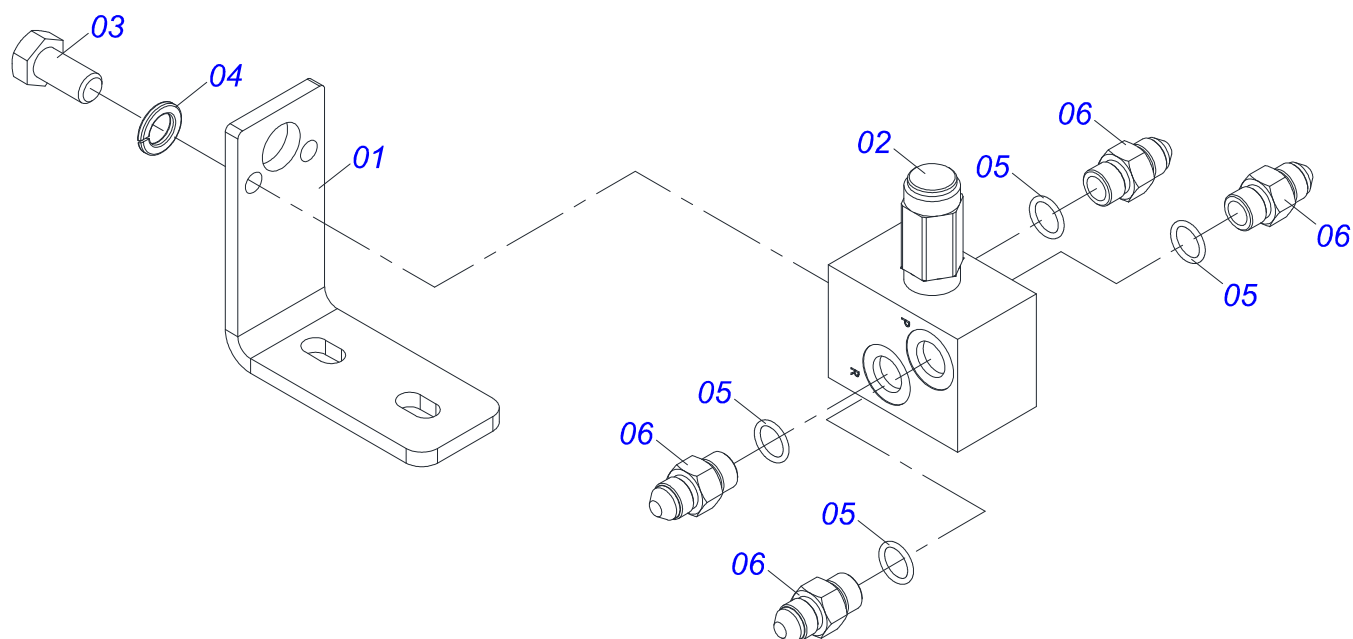

Item	Código	Descrição	Ver Pág.	QT
01	0581011745	SUPORE VALVULA		01
02	0503010919	VALVULA DESCARGA HFB060306		01
03	0503011334	PARAFUSO 3/8 UNC X 3/4 CS G.5 ZN		02
04	0503010025	ARRUELA PRESSAO 3/8 ZN 1K01527		02
05	0503010190	ANEL O RING 2-114 N 3006-9B		04
06	0501010617	NIPLE 3/4 NF X 3/4 NF SEXTAVADO 7/8 X 44		04