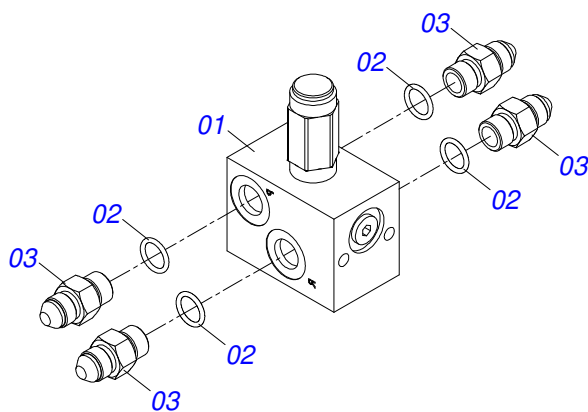

Item	Código	Descrição	Ver Pág.	QT
001	0503010919	VALVULA DESCARGA HFB060306		01
002	0503010190	ANEL O RING 2-114 N 3006-9B		04
003	0501010617	NIPLE 3/4 NF X 3/4 NF SEXTAVADO 7/8 X 44		04