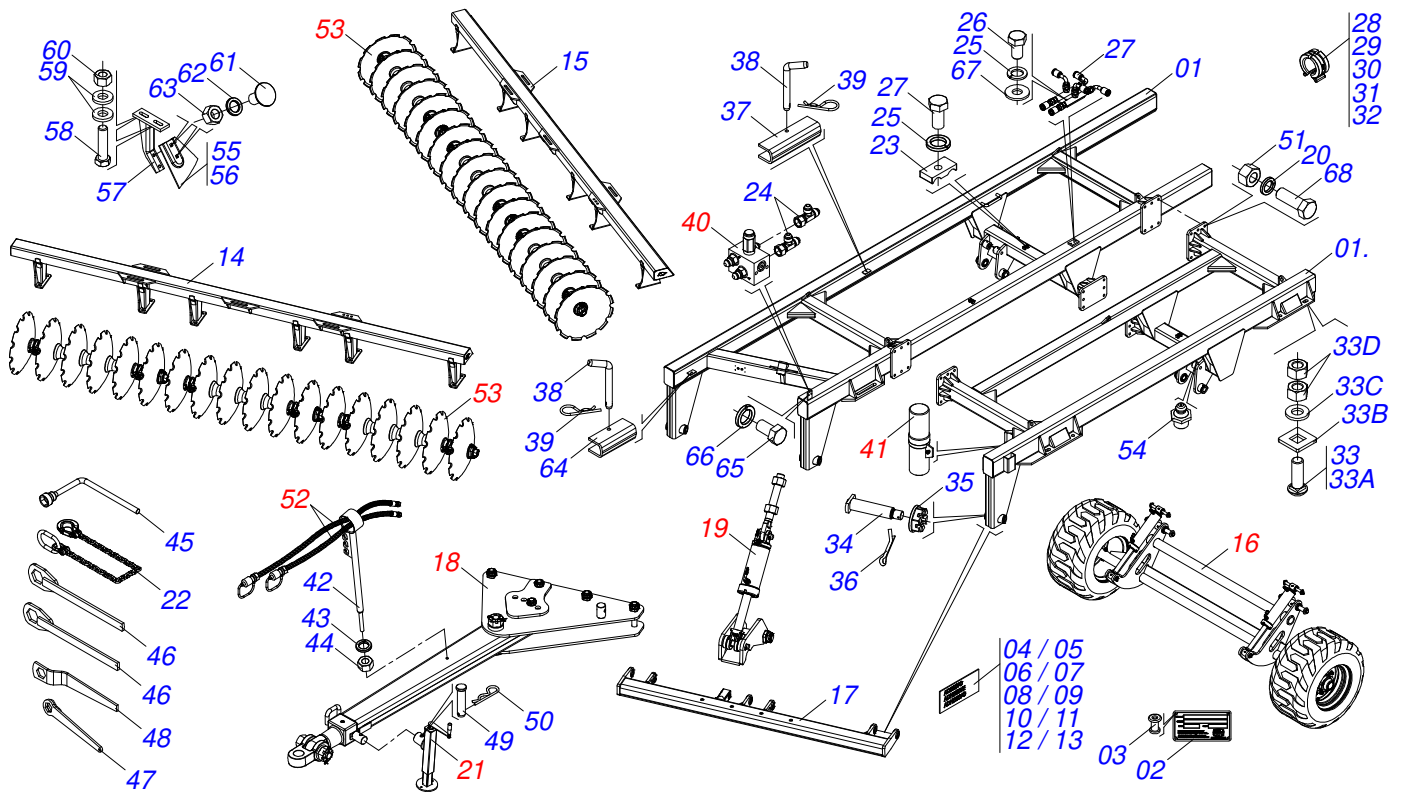

Item	Código	Descrição	Ver Pág.	032	034	036
01	0521065285	QUADRO DIR GASPCR-HD 9017 32-36		001	001	001
01.	0521065287	QUADRO ESQ GASPCR-HD 9017 32-36		001	001	001
02	0503034003	ETIQUETA IDENTIFICACAO ALUMINIO MARCHESAN 61 X 118		001	001	001
03	0503010001	REBITE POP ADESIVA 423 3,2 X 5,5		004	004	004
04	0503034078	ETIQUETA ADESIVA PONTOS PARA ICAMENTO		007	007	007
05	0503031738	ETIQUETA ADESIVA ADVERTENCIA		003	003	003
06	0503031739	ETIQUETA ADESIVA PERIGO 11,7 X 7		001	001	001
07	0503034499	ETIQUETA ADESIVA MANOPLA CORES (OUTROS)		001	001	001
08	0503031428	ETIQUETA ADESIVA ATENCAO LER MANUAL		001	001	001
09	0503031827	ETIQUETA ADESIVA LUBRIFICACAO E REAPERTO DIARIO		001	001	001
10	0503031087	ETIQUETA ADESIVA AUTO CONTROLE OK APROVADO		001	001	001
11	0503033428	ETIQUETA ADESIVA LOGO TATU 120X160		002	002	002
12	0503034976	ETIQUETA ADESIVA GASPCR HD 9017		002	002	002
13	0503033038	EMBLEMA PERIGO 07 1G18080		001	001	001
14	0521065306	CHASSI DIAN GASPCR-HD 9017 32		001	000	000
14.	0521065310	CHASSI DIAN GASPCR-HD 9017 34		000	001	000
14..	0521065314	CHASSI DIAN GASPCR-HD 9017 36D		000	000	001
15	0521065308	CHASSI TRAS GASPCR-HD 9017 32		001	000	000
15.	0521065312	CHASSI TRAS GASPCR-HD 9017 34		000	001	000
15..	0521065316	CHASSI TRAS GASPCR-HD 9017 36D		000	000	001
16	0909094862	RODEIRO COMPLETO	7	001	001	001
17	0521065288	BARRA ENGATE GASPCR-HD 9017 32A36		001	001	001
18	0521047758	BARRA TRACAO COMPLETA (EIXO 2)	13	001	001	001
19	0909094855	CONJUNTO ARTICULADOR CABECALHO	14	001	001	001
20	0503010012	ARRUELA PRESSAO 1 ZN 1K01602		018	018	018
21	0511048088	MACACO COMPLETO	19	001	001	001
22	0503013150	CORRENTE SEGURANCA 1300 X 3/8 COM GANCHO ARGOLA		001	001	001
23	0502010477	CORPO SUPORTE PRESILHA		004	004	004