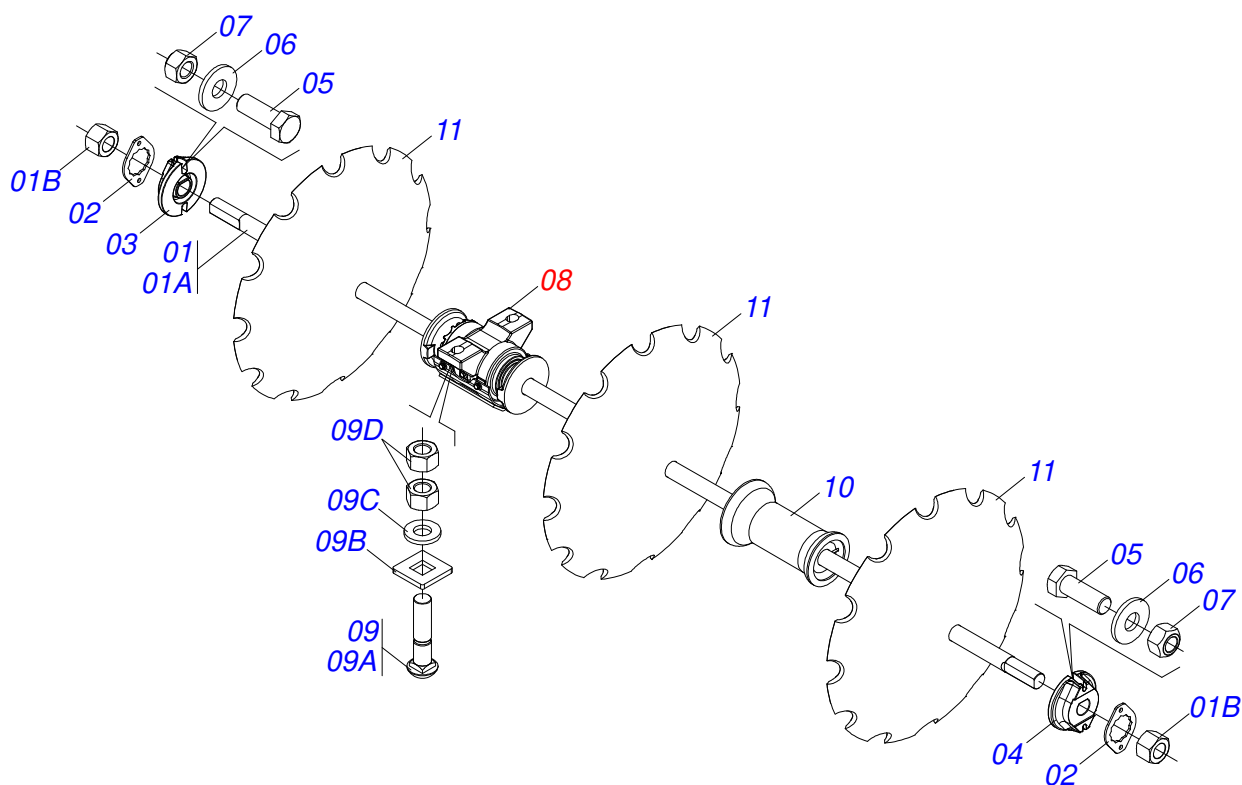

Item	Código	Descrição	Ver Pág.	QT
01	0501040690	EIXO 2.1/2 X 2060 COM PORCAS		04
01A	0501010357	EIXO 2.1/2 X 2060		04
01B	0502040064	PORCA R2.1/2UNC 7FPP X 70 SEXTAVADO 99		04
02	0541010368	TRAVA PORCA ZN		08
03	0502010592	TRAVA EIXO INTERNO 2.1/2		04
04	0502010593	TRAVA EIXO EXTERNO 2.1/2		04
05	0503010232	PARAFUSO 5/8 UNC X 1.3/4 C S G.5 ZN		16
06	0501012140	ARRUELA LISA 16,50 X 40 X 4,00 ZN		16
07	0503012412	PORCA SEXTAVADA AUTOTRAVANTE MEC/TORQUE 5/8 UNC G.5 ZN		16
08	0521041291	MANCAL AGRICOLA DM OL 430X2.1/2 COM CAPA 34 PROTECAO		08
09	0501041301	PARAFUSO 1.1/4 UNC X 5.3/4 CA COMPLETO		16
09A	0501010954	PARAFUSO 1.1/4 UNC X 5.3/4 C A 8.8 ZN		01
09B	0501010953	TRAVA PARAFUSO 1.1/4		01
09C	0531010713	ARRUELA LISA 32,50X 65X 8,0 PCC2 ZN		01
09D	0501010087	PORCA 1.1/4 UNC SEXTAVADA 2 ZN		02
10	0502012220	SEPARADOR 430 X 2.1/2		06
11	0602048051	DR36X12 C123AF04FR2.9/16 12R NICOLA		20
11.	0602050002	DR38X12 C160AF04FR2.9/16 12REC TATU		20
11..	0602048001	DR36X9 C133AF04FR2.9/16 12REC TATU		20
11...	0602051003	DR40X12 C143AF04FR2.9/16 12REC TATU		20