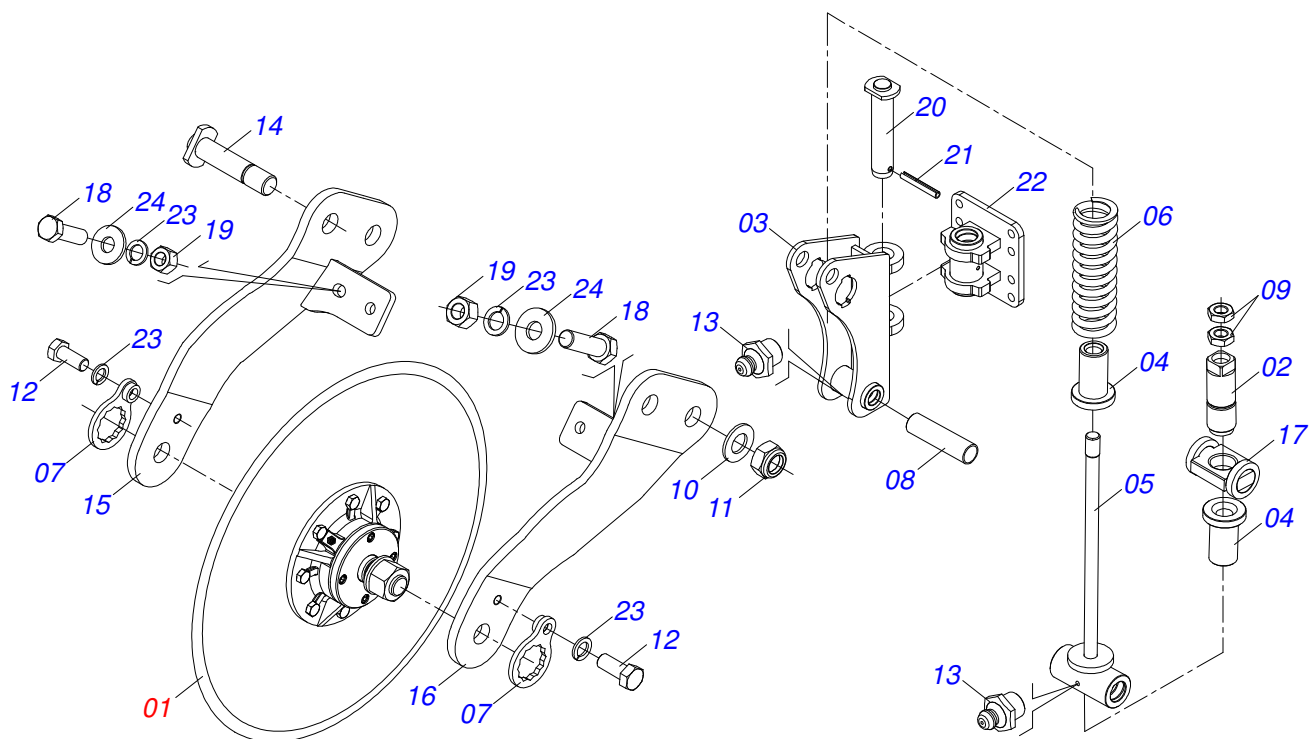

Item	Código	Descrição	Ver Pág.	QT
01	0511053370	DISCO CORTE 24"X7,5 COM CAIXA	25	01
02	0571010668	FUSO REGULAD R.2" AST/MATIC		01
03	0521065137	FIX TRAS DISCO CORTE AST/MATIC		01
04	0571010669	LUVA Ø28,58 X Ø50 X 105 AST/MATIC		02
05	0521062925	VARAO MOLA 508 AST/MATIC		01
06	0503031390	MOLA COMPR 52,50 X 247 X 1/2		01
07	0501069637	TRAVA PORCA EIXO DC SACM2 2L/3L DC		02
08	0551014549	LUVA 32,54 X 37,80 X 140 AST/MATIC		02
09	0503013635	PORCA 1 NC SEXT 1.5/8 BAIX ZN		02
10	0501017779	ARRUELA LISA 32 X 60 X 4,75		02
11	0503010044	PORCA SEXTAVADA AUTOTRAVANTE COM NYLON 1.1/4 UNF BAIXA G.5 ZN		02
12	0503011267	PARAFUSO 5/8 UNC X 1.1/2 C S G.5 ZN		02
13	0503010002	GRAXEIRA 1800		03
14	0521062926	EIXO JUNCAO Ø31,75XR. 1.1/4"UNF12FPP		02
15	0521062924	BRAÇO ESQ DISCO CORTE AST/MATIC500		01
16	0521064686	BRAÇO DIR DISCO CORTE AST/MATIC500		01
17	0521064687	CONTRAPORCA MOLA R.2"UNC AST/MATIC		01
18	0501010100	PARAFUSO 5/8 UNC X 2 CS G.5 ZN		02
19	0503010013	PORCA SEXTAVADA 5/8 UNC G.5 ZN		02
20	0521065131	EIXO JUNCAO 49,90 X 207 C/TRAVA		01
21	0503016184	PINO ELASTICO 10 X 70 005437-3		01
22	0521065132	SUPT FIX DISCO CORTE AST/MATIC		01
23	0503011445	ARRUELA PRESSAO 5/8 SA		08
24	0501012140	ARRUELA LISA 16,50 X 40 X 4,00 ZN		02