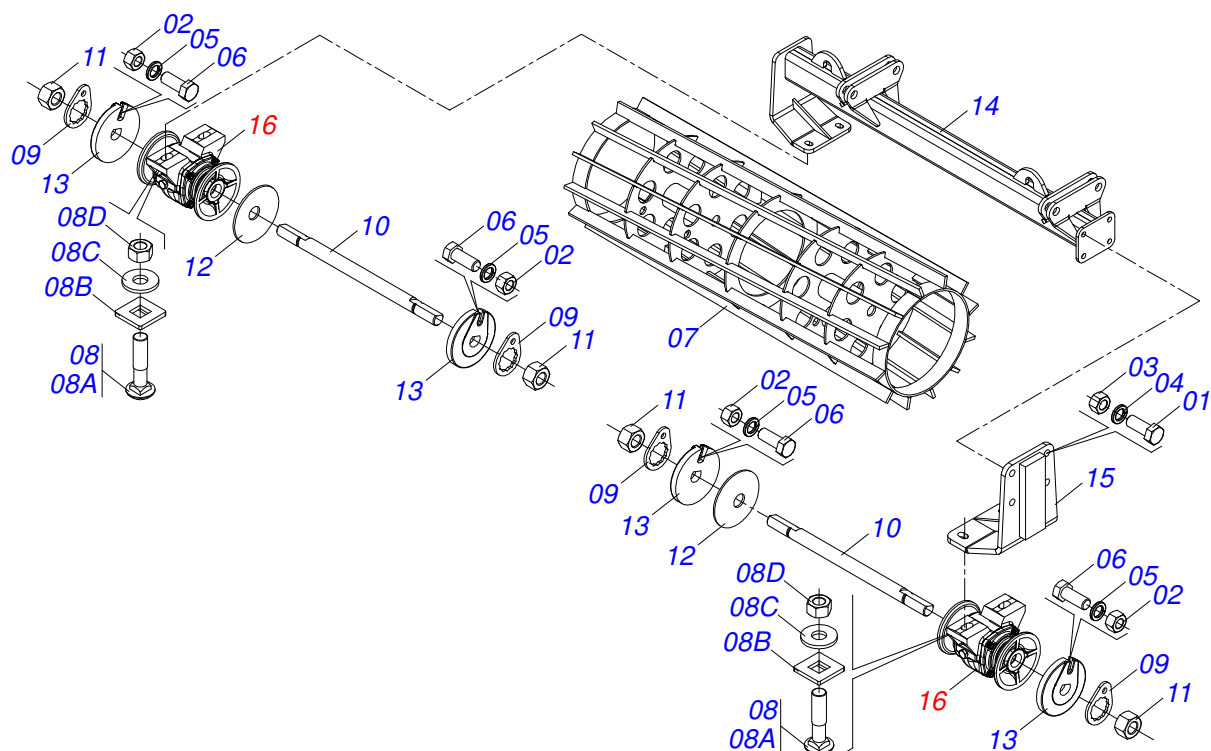

Item	Código	Descrição	Ver Pág.	QT
01	0503010232	PARAFUSO 5/8 UNC X 1.3/4 C S G.5 ZN		04
02	0503010060	PORCA SEXTAVADA 1/2 UNC G.5 ZN		04
03	0503010013	PORCA SEXTAVADA 5/8 UNC G.5 ZN		04
04	0503011445	ARRUELA PRESSAO 5/8 SA		04
05	0503011440	ARRUELA PRESSAO 1/2 SA		04
06	0501010161	PARAFUSO 1/2 UNC X 1.1/4 C S G.2 ZN		04
07	0521069761	ROLO DESTORROADOR 1265 5H		01
08	0501058802	CONJUNTO PECAS IMPLEMENTO 5/8 UNC X 2.3/4 CAPQ		04
08A	0503015154	PARAFUSO 5/8 UNC X 2.3/4 CAPQ G.5 ZN		04
08B	0501010947	TRAVA PARAFUSO 5/8		04
08C	0501012140	ARRUELA LISA 16,50 X 40 X 4,00 ZN		01
08D	0503010013	PORCA SEXTAVADA 5/8 UNC G.5 ZN		08
09	0501010455	TRAVA PORCA GN/GNL		04
10	0501010752	EIXO 1.1/4 X 500 SACM		02
11	0501010087	PORCA 1.1/4 UNC SEXT 2 ZN		04
12	0531018575	ARRUELA CONCAVA 33,50 X 140 X 4,75		02
13	1902010835	TRAVA EIXO EXTERNO 1.1/4 EXTERNA GN 24		04
14	0511064315	SUPT ROLO DEST 1280 AST/MATIC 550		01
15	0511069433	SAPATA ROLO DETORROADOR AST/MATIC		01
16	0501046922	MANCAL AGRALE DM OL 192,5 X 1.1/4 IMP.	20	02