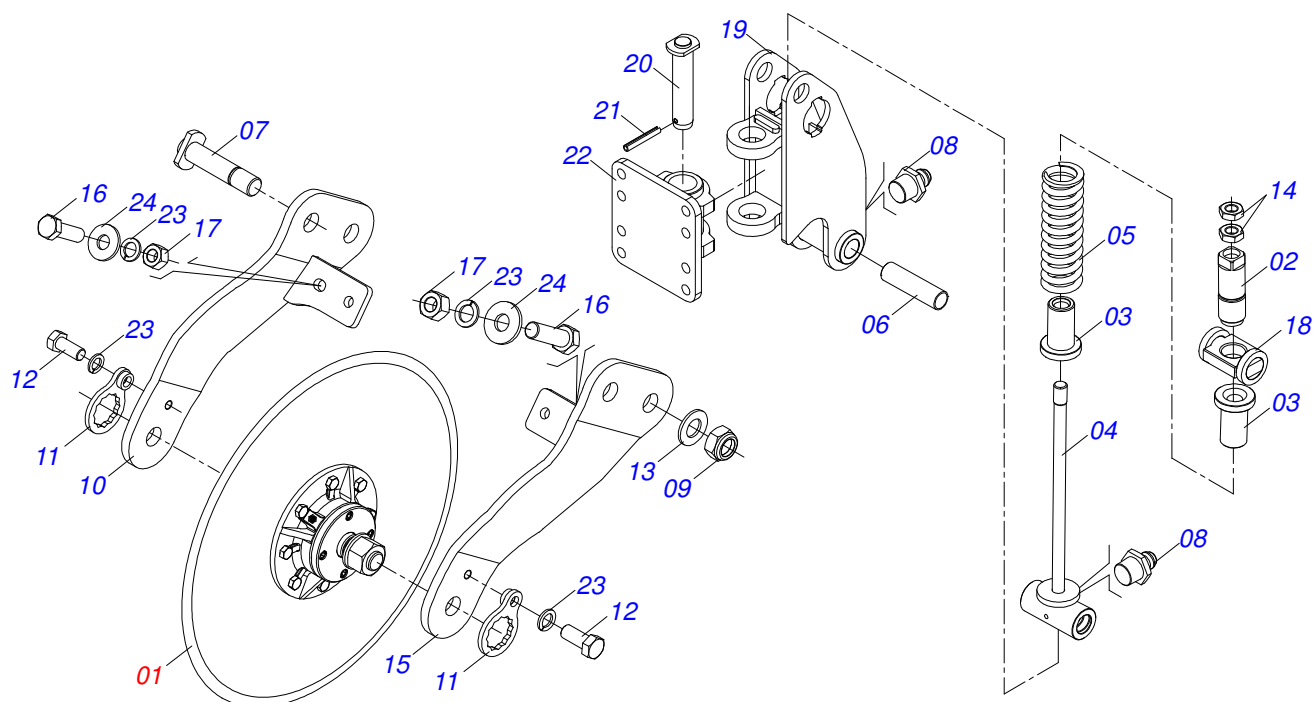

Item	Código	Descrição	Ver Pág.	QT
01	0511053370	DISCO CORTE 24"X7,5 COM CAIXA	25	01
02	0571010668	FUSO REGULAD R.2" AST/MATIC		01
03	0571010669	LUVA Ø28,58 X Ø50 X 105 AST/MATIC		02
04	0521062925	VARAO MOLA 508 AST/MATIC		01
05	0503031390	MOLA COMPR 52,50 X 247 X 1/2		01
06	0551014549	LUVA 32,54 X 37,80 X 140 AST/MATIC		02
07	0521062926	EIXO JUNCAO Ø31,75XR.1.1/4"UNF12FPP		02
08	0503010002	GRAXEIRA 1800		03
09	0503010044	PORCA SEXTAVADA AUTOTRAVANTE COM NYLON 1.1/4 UNF BAIXA G.5 ZN		02
10	0521062924	BRAÇO ESQ DISCO CORTE AST/MATIC500		01
11	0501069637	TRAVA PORCA EIXO DC SACM2 2L/3L DC		02
12	0503011267	PARAFUSO 5/8 UNC X 1.1/2 C S G.5 ZN		02
13	0501017779	ARRUELA LISA 32 X 60 X 4,75		02
14	0503013635	PORCA 1 NC SEXT 1.5/8 BAIX ZN		02
15	0521064686	BRACO DIR DISCO CORTE AST MATIC500		01
16	0501010100	PARAFUSO 5/8 UNC X 2 CS G.5 ZN		02
17	0503010013	PORCA SEXTAVADA 5/8 UNC G.5 ZN		02
18	0521064687	CONTRAPORCA MOLA R.2"UNC AST MATIC		01
19	0521065138	FIX DIANT DISCO CORTE AST/MATIC		01
20	0521065131	EIXO JUNCAO 49,90 X 207 C/TRAVA		01
21	0503016184	PINO ELASTICO 10 X 70 005437-3		01
22	0521065132	SUPT FIX DISCO CORTE AST/MATIC		01
23	0503011445	ARRUELA PRESSAO 5/8 SA		08
24	0501012140	ARRUELA LISA 16,50 X 40 X 4,00 ZN		02