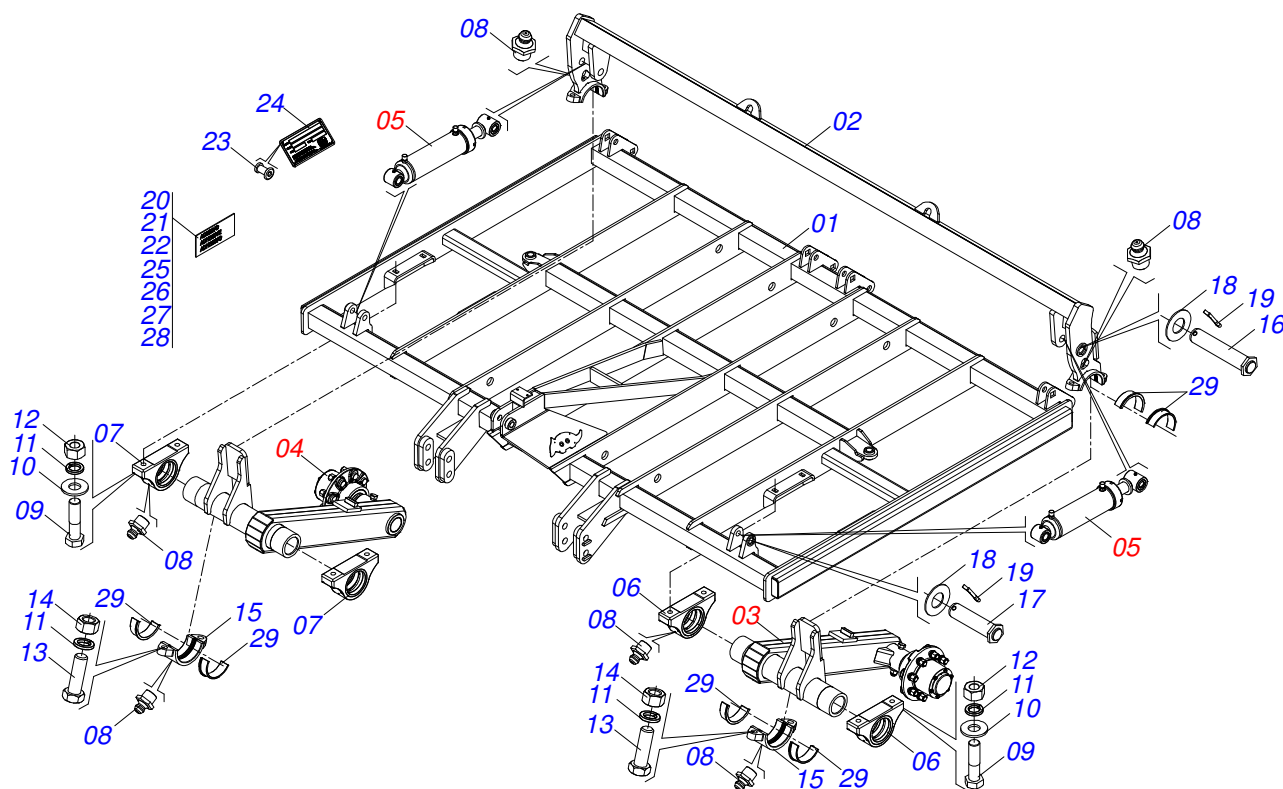

Item	Código	Descrição	Ver Pág.	QT
01	0511063809	CHASSI AST/MATIC E 550 7H S-0202		01
02	0521069791	SUPORTE LIGACAO RODADO (3085)		01
03	0521055485	SUPORTE ESQUERDO RODADO COM CUBO	10	01
04	0521055486	SUPORTE DIREITO RODADO COM CUBO	11	01
05	0521053332	CILINDRO HIDRÁULICO 50,8 X 101,6 X 566,5 X 251,5	8	02
06	0501110563	MANCAL ARTIC ESQ C/LUVA AST/MATIC		02
07	0501110568	MANCAL ARTIC DIR C/LUVA AST/MATIC		02
08	0503010002	GRAXEIRA 1800		08
09	0503010901	PARAFUSO 3/4UNC 3.1/2 CS G5 ZN 1K06867		08
10	0501010322	ARRUELA LISA 20,50 X 46 X 4,00 ZN		08
11	0503011442	ARRUELA PRESSAO 3/4 SA		12
12	0503010014	PORCA SEXTAVADA 3/4 UNC (PESADA) G.5 ZN		08
13	0501010500	PARAFUSO 3/4 UNC X 3 CS G.5 ZN		04
14	0503012183	PORCA S. 3/4 UNC G.5 ZN		04
15	0521069032	SEMI MANCAL SUPORTE LIGACAO RODADO		02
16	0521068984	EIXO TRAVA 31,75 X 170 FURO 150		02
17	0521068987	EIXO TRAVA 31,75 X 150 FURO 130		02
18	0521013442	ARRUELA LISA 35,10 X 71,96 X 3,0 ZN		04
19	0503010523	CONTRAPINO 1/4 X 2 1G13201		04
20	0503031827	ETIQUETA ADESIVA LUBRIFICACAO E REAPERTO DIARIO		01
21	0503031428	ETIQUETA ADESIVA ATENCAO LER MANUAL		01
22	0503031087	ETIQUETA ADESIVA AUTO CONTROLE OK APROVADO		01
23	0503010001	REBITE POP AD 423 3,2 X 5,5		04
24	0503034003	ETIQUETA IDENTIFICAÇÃO ALUMINIO MARCHESAN 61X118		01
25	0503034720	ETIQUETA ADESIVA AST/MATIC E 550		02
26	0503034499	ETIQUETA ADESIVA MANOPLA CORES (OUTROS)		01
27	0503034078	ETIQUETA ADESIVA PONTOS PARA ICAMENTO		06
28	0503033795	ETIQUETA ADESIVA LOGO TATU 100X133		02
29	0591012235	MEIA LUVA NYLON 124 X 114,4 X 87		08