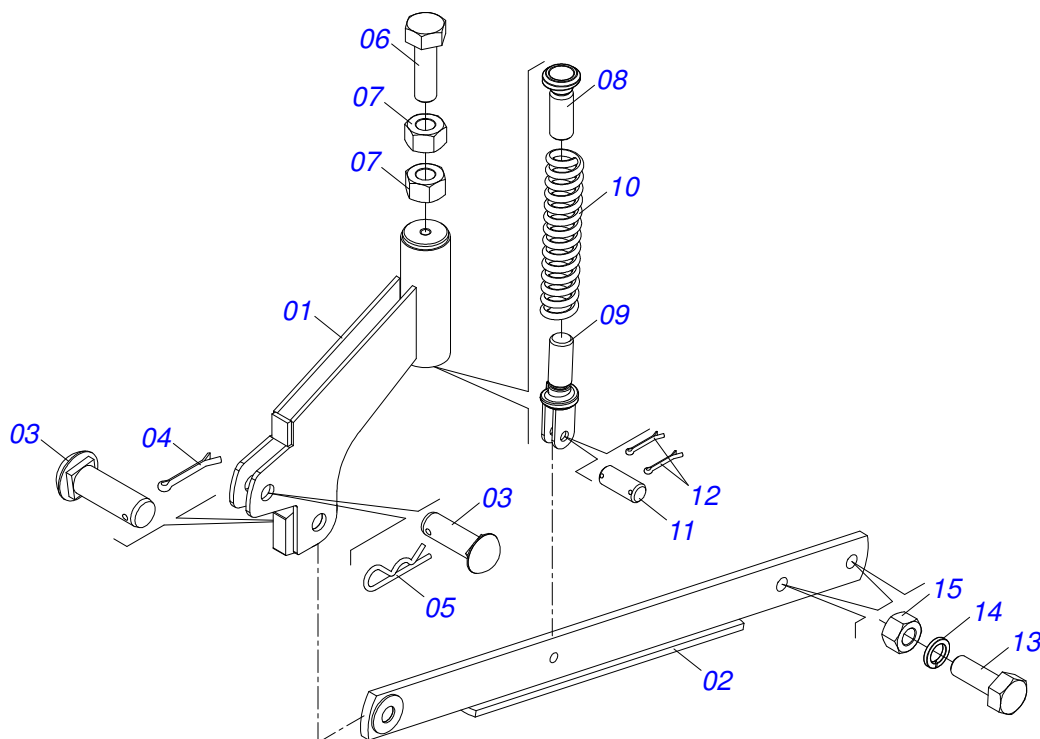

Item	Código	Descrição	Ver Pág.	QT
01	0511064544	SUPT ARTICD ROLO AST/MATIC 550 5		01
02	0511063807	BRACO ROLO DESTR AST/MATIC E 550		01
03	0531017715	EIXO ARTIC 31,75 X 82,50 C A P Q		02
04	0503010523	CONTRAPINO 1/4 X 2 1G13201		01
05	0503031035	CUPILHA 6 X 88		01
06	0503013135	PARAF 3/4 UNC X 4 C S RT G.7 ZN		01
07	0503010014	PORCA SEXTAVADA 3/4 UNC (PESADA) G.5 ZN		01
08	0511064547	APOIO SUP MOLA AST/MATIC 550		01
09	0511064546	APOIO INF MOLA AST/MATIC 550		01
10	0503031560	MOLA COM 42,6/44,6X350X12,7 1G66020		01
11	0531016610	EIXO JUNCAO 3/4X45 AST/MATIC E 550		01
12	0503010362	CONTRAPINO 1/8 X 1.1/4 SA		02
13	0501010171	PARAFUSO 1 UNC X 3.1/2 C S G.5 ZN		02
14	0503010012	ARRUELA PRESSAO 1 ZN 1K01602		02
15	0501010059	PORCA SEXTAVADA 1 UNC (PESADA) G.5 ZN		02