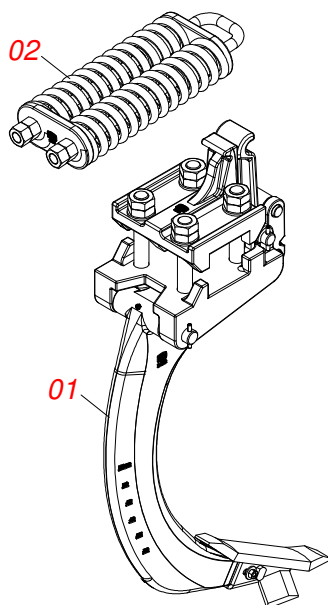

Item	Código	Descrição	Ver Pág.	QT
01	052105481	SISTEMA HASTE SEM MOLA PONTEIRA ALADA		01
02	0501052884	PRENDEDOR 1 UNS X 585 COMPLETO	22	01