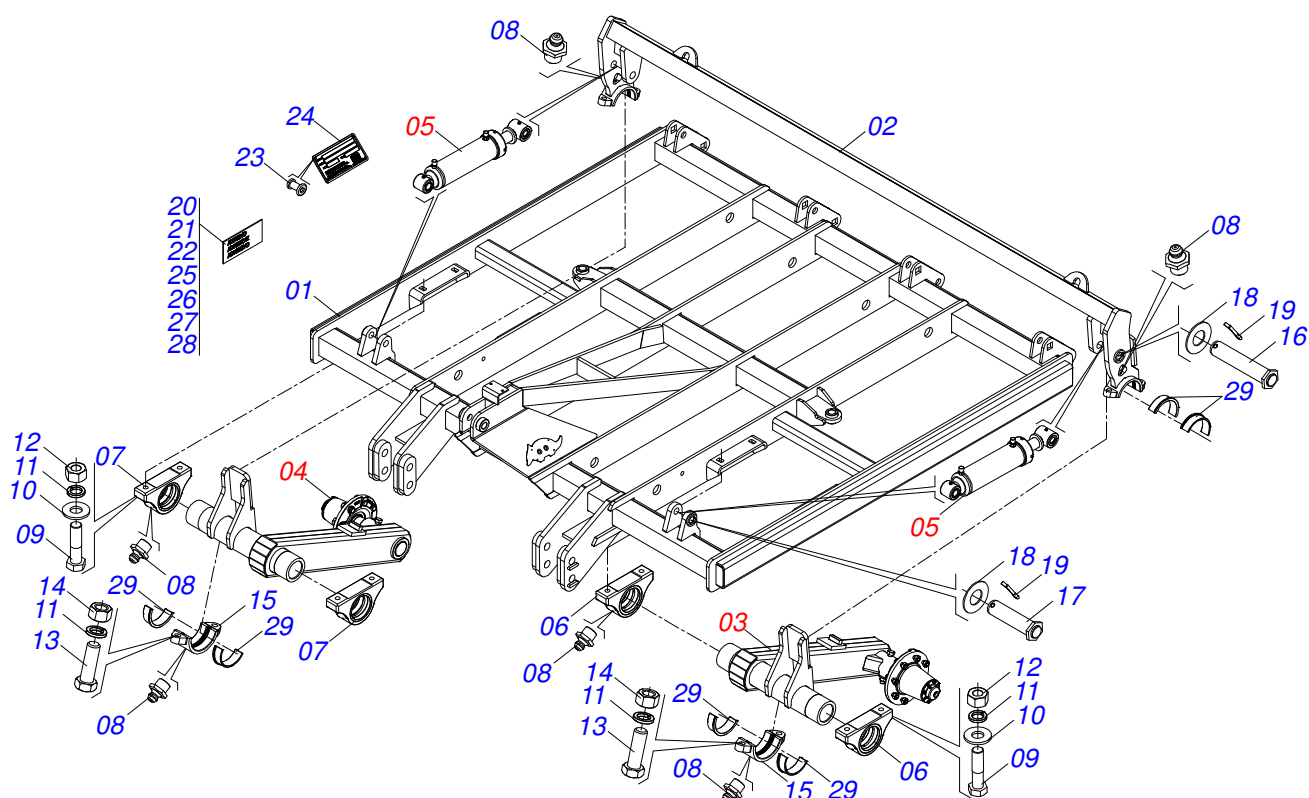

Item	Código	Descrição	Ver Pág.	QT
01	0511063808	CHASSI AST/MATIC E 550 5H S-0202		01
02	0521069294	SUPORTE LIGACAO RODADO (2085) 5H		01
03	0521055451	SUPORTE ESQUERDO RODADO COM CUBO	4	01
04	0521055452	SUPORTE DIREITO RODADO COM CUBO	5	01
05	0521053332	CILINDRO HIDRÁULICO 50,8 X 101,6 X 566,5 X 251,5	8	02
06	0501110563	MANCAL ARTIC ESQ C/LUVA AST/MATIC		02
07	0501110568	MANCAL ARTIC DIR C/LUVA AST/MATIC		02
08	0503010002	GRAXEIRA 1800		08
09	0503010901	PARAFUSO 3/4UNC 3.1/2 CS G5 ZN 1K06867		08
10	0501010322	ARRUELA LISA 20,50 X 46 X 4,00 ZN		08
11	0503011442	ARRUELA PRESSAO 3/4 SA		12
12	0503010014	PORCA SEXTAVADA 3/4 UNC (PESADA) G.5 ZN		08
13	0501010500	PARAFUSO 3/4 UNC X 3 CS G.5 ZN		04
14	0503012183	PORCA S. 3/4 UNC G.5 ZN		04
15	0521069032	SEMI MANCAL SUPORTE LIGACAO RODADO		02
16	0521068984	EIXO TRAVA 31,75 X 170 FURO 150		02
17	0521068987	EIXO TRAVA 31,75 X 150 FURO 130		02
18	0521013442	ARRUELA LISA 35,10 X 71,96 X 3,0 ZN		04
19	0503010523	CONTRAPINO 1/4 X 2 1G13201		04
20	0503031827	ETIQUETA ADESIVA LUBRIFICACAO E REAPERTO DIARIO		01
21	0503031428	ETIQUETA ADESIVA ATENCAO LER MANUAL		01
22	0503031087	ETIQUETA ADESIVA AUTO CONTROLE OK APROVADO		01
23	0503010001	REBITE POP AD 423 3,2 X 5,5		04
24	0503034003	ETIQUETA IDENTIFICAÇÃO ALUMINIO MARCHESAN 61X118		01
25	0503034720	ETIQUETA ADESIVA AST/MATIC E 550		02
26	0503034499	ETIQUETA ADESIVA MANOPLA CORES (OUTROS)		01
27	0503034078	ETIQUETA ADESIVA PONTOS PARA ICAMENTO		06
28	0503033795	ETIQUETA ADESIVA LOGO TATU 100X133		02
29	0591012235	MEIA LUVA NYLON 124 X 114,4 X 87		08