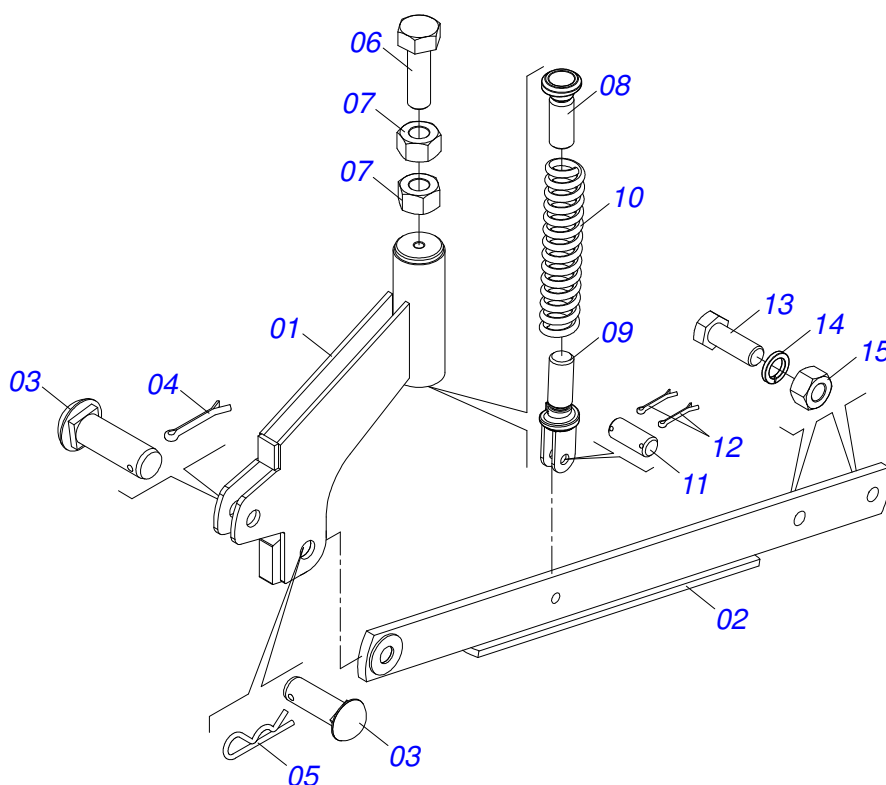

Item	Código	Descrição	Ver Pág.	QT
01	0511064544	SUPT ARTICD ROLO AST/MATIC 550 5		01
02	0511063807	BRACO ROLO DESTR AST/MATIC E 550		01
03	0531017715	EIXO ARTIC 31,75 X 82,50 C A P Q		02
04	0503010523	CONTRAPINO 1/4 X 2 1G13201		01
05	0503031035	CUPILHA 6 X 88		01
06	0503013135	PARAF 3/4 UNC X 4 C S RT G.7 ZN		01
07	0503010014	PORCA SEXTAVADA 3/4 UNC (PESADA) G.5 ZN		01
08	0511064547	APOIO SUP MOLA AST/MATIC 550		01
09	0511064546	APOIO INF MOLA AST/MATIC 550		01
10	0503031560	MOLA COM 42,6/44,6X350X12,7 1G66020		01
11	0531016610	EIXO JUNCAO 3/4X45 AST/MATIC E 550		01
12	0503010362	CONTRAPINO 1/8 X 1.1/4 SA		02
13	0501010171	PARAFUSO 1 UNC X 3.1/2 C S G.5 ZN		02
14	0503010012	ARRUELA PRESSAO 1 ZN 1K01602		02
15	0501010059	PORCA SEXTAVADA 1 UNC (PESADA) G.5 ZN		02