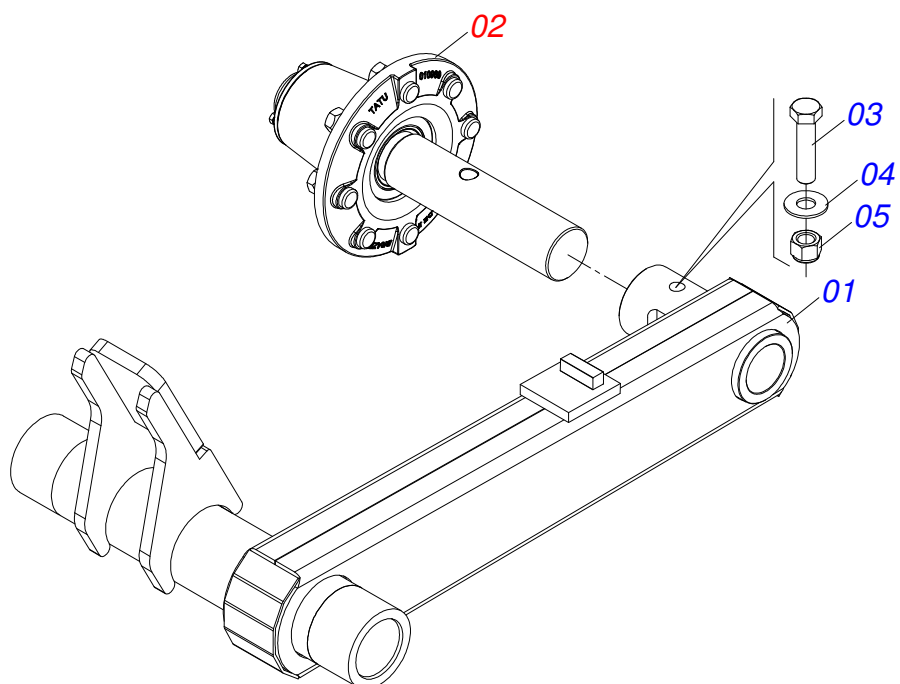

Item	Código	Descrição	Ver Pág.	QT
01	0521069763	SUPORTE DIREITO RODADO		01
02	0521055518	RODADO SEM PNEU	6	01
03	0503013185	PARAFUSO 3/4 UNC X 5.1/2 C S G.7 ZN		01
04	0501017065	ARRUELA LISA 20 X 45 X 3,00 ZN		01
05	0503011255	PORCA SEXTAVADA AUTOTRAVANTE MEC/TORQUE 3/4 UNC G.5 ZN		01