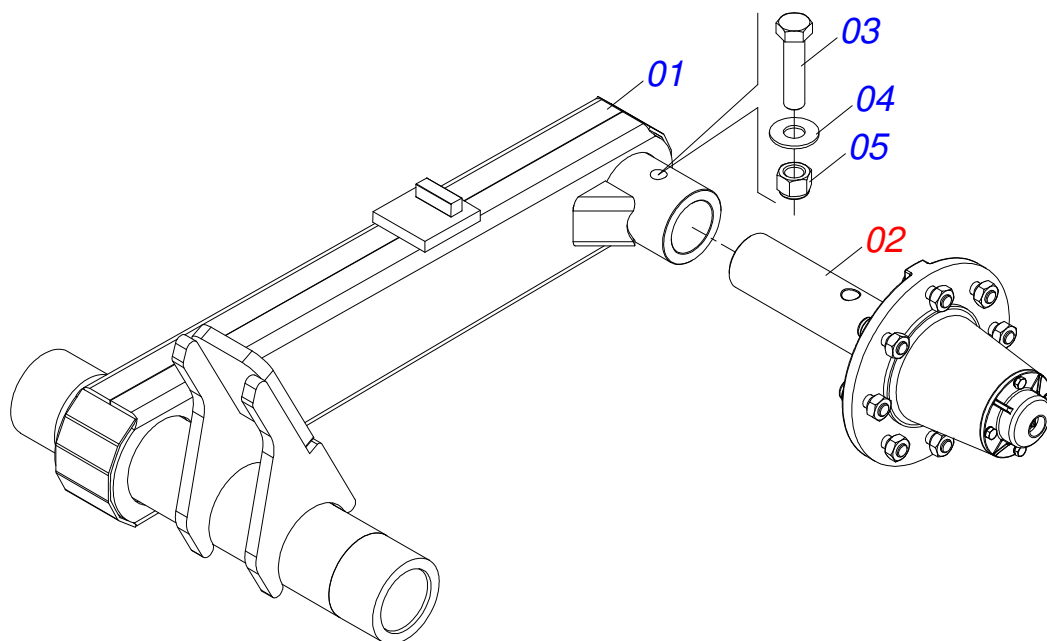

Item	Código	Descrição	Ver Pág.	QT
01	0521069033	SUPORTE ESQUERDO RODADO		01
02	0521055518	RODADO SEM PNEU	6	01
03	0503013185	PARAFUSO 3/4 UNC X 5.1/2 C S G.7 ZN		01
04	0501017065	ARRUELA LISA 20 X 45 X 3,00 ZN		01
05	0503011255	PORCA SEXTAVADA AUTOTRAVANTE MEC/TORQUE 3/4 UNC G.5 ZN		01