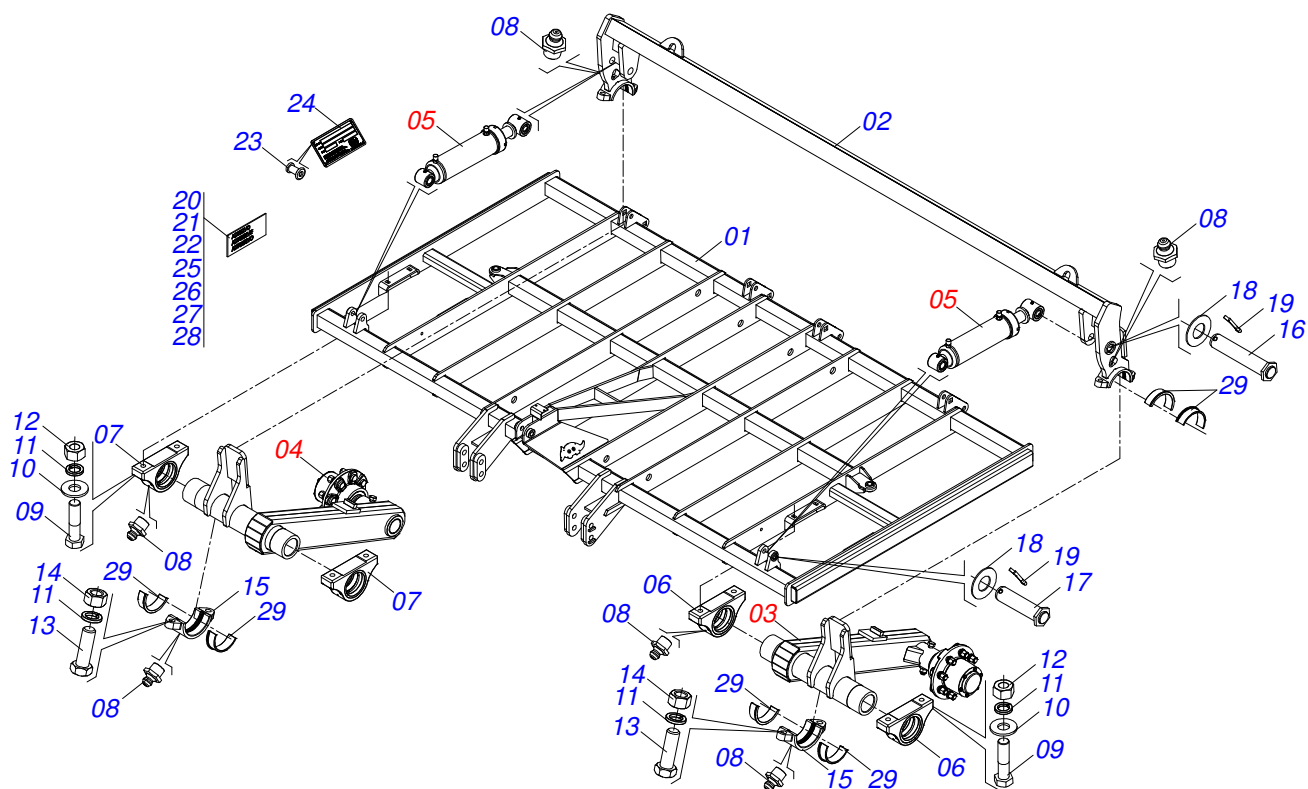

Item	Código	Descrição	Ver Pág.	QT
01	0521069795	CHASSI 9H		01
02	0521069792	SUPORTE LIGACAO RODADO (4065) 9H		01
03	0521055485	SUPORTE ESQUERDO RODADO COM CUBO	10	01
04	0521055486	SUPORTE DIREITO RODADO COM CUBO	11	01
05	0521053332	CILINDRO HIDRÁULICO 50,8 X 101,6 X 566,5 X 251,5	8	02
06	0501110563	MANCAL ARTIC ESQ C/LUVA AST/MATIC		02
07	0501110568	MANCAL ARTIC DIR C/LUVA AST/MATIC		02
08	0503010002	GRAXEIRA 1800		08
09	0503010901	PARAFUSO 3/4UNC 3.1/2 CS G5 ZN 1K06867		08
10	0501010322	ARRUELA LISA 20,50 X 46 X 4,00 ZN		08
11	0503011442	ARRUELA PRESSAO 3/4 SA		12
12	0503010014	PORCA SEXTAVADA 3/4 UNC (PESADA) G.5 ZN		08
13	0501010500	PARAFUSO 3/4 UNC X 3 CS G.5 ZN		04
14	0503012183	PORCA S. 3/4 UNC G.5 ZN		04
15	0521069032	SEMI MANCAL SUPORTE LIGACAO RODADO		02
16	0521068984	EIXO TRAVA 31,75 X 170 FURO 150		02
17	0521068987	EIXO TRAVA 31,75 X 150 FURO 130		02
18	0521013442	ARRUELA LISA 35,10 X 71,96 X 3,0 ZN		04
19	0503010523	CONTRAPINO 1/4 X 2 1G13201		04
20	0503031827	ETIQUETA ADESIVA LUBRIFICACAO E REAPERTO DIARIO		01
21	0503031428	ETIQUETA ADESIVA ATENCAO LER MANUAL		01
22	0503031087	ETIQUETA ADESIVA AUTO CONTROLE OK APROVADO		01
23	0503010001	REBITE POP AD 423 3,2 X 5,5		04
24	0503034003	ETIQUETA IDENTIFICAÇÃO ALUMINIO MARCHESAN 61X118		01
25	0503034720	ETIQUETA ADESIVA AST/MATIC E 550		02
26	0503034499	ETIQUETA ADESIVA MANOPLA CORES (OUTROS)		01
27	0503034078	ETIQUETA ADESIVA PONTOS PARA ICAMENTO		06
28	0503033795	ETIQUETA ADESIVA LOGO TATU 100X133		02
29	0591012235	MEIA LUVA NYLON 124 X 114,4 X 87		08