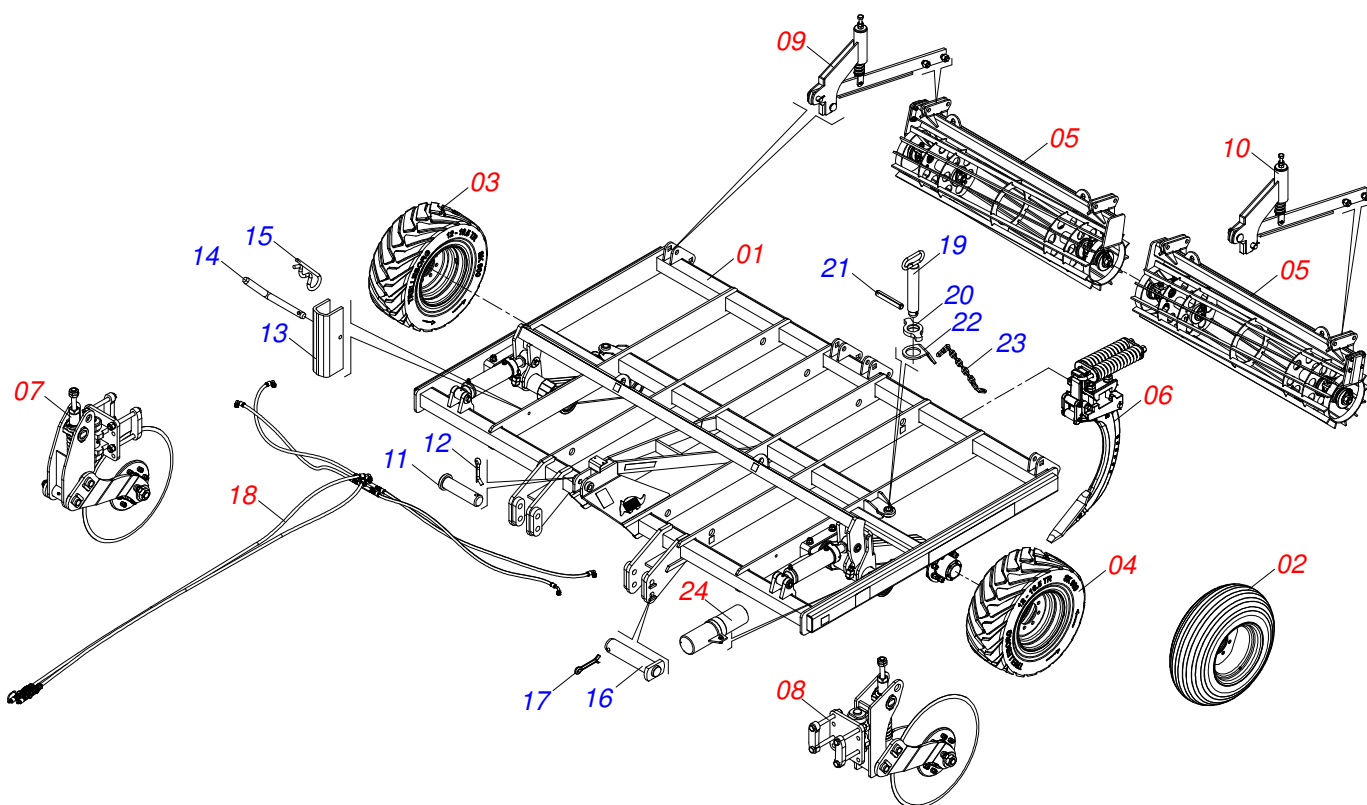

MARCHESAN

INDICE

0909098599	CHASSI COMPLETO	1
0521055448	CHASSI SEMI MONTADO 5H	2
0521053880	CHASSI SEMI MONTADO	3
0521055451	SUPORTE ESQUERDO RODADO COM CUBO	4
0521055452	SUPORTE DIREITO RODADO COM CUBO	5
0521055518	RODADO SEM PNEU	6
0521049702	SISTEMA HASTE COMPLETA	7
0521053332	CILINDRO HIDRÁULICO 50,8 X 101,6 X 566,5 X 251,5	8
0521055482	CHASSI SEMI MONTADO 7H	9
0521055485	SUPORTE ESQUERDO RODADO COM CUBO	10
0521055486	SUPORTE DIREITO RODADO COM CUBO	11
0511059615	CUBO COMPLETO	12
0521055487	CHASSI SEMI MONTADO 9H	13
0503060414	RODA COM PNEU 11L15 RAIADO BL-12L 8F	14
0521055484	RODA COM PNEU 12X16,5 -12 LONAS (ESQUERDA)	15
0521054068	RODA COM PNEU 12 X 16,5 - 12 LONAS (DIREITA)	16
0521055449	ROLO DESTORROADOR COMPLETO (1265)	17
0521055483	ROLO DESTORROADOR COMPLETO (1800)	18
0521055488	ROLO DESTORROADOR COMPLETO (2280)	19
0501046922	MANCAL AGRALE DM OL 192,5 X 1.1/4 IMP.	20
0511045977	SISTEMA HASTE COMPLETA	21
0501052884	PRENDEDOR 1 UNS X 585 COMPLETO	22
0521055494	CONJUNTO DC DIANTEIRO	23
0521044568	DISCO CORTE DIANTEIRO 24"	24
0511053370	DISCO CORTE 24"X7,5 COM CAIXA	25
0501057526	CAIXA DISCO CORTE SEMI MONTADO	26
0521055495	CONJUNTO DC TRASEIRO	27
0521044567	DISCO CORTE TRASEIRO 24"	28
0521055491	BRACO COMPLETO ROLO DESTORROADOR DIREITO	29
0521057120	BRACO COMPLETO ROLO DESTORROADOR ESQUERDO	30
0909098600	CIRCUITO HIDRÁULICO	31
0501053834	MACHO ENGATE RAPIDO AGRICOLA 1/2 NPT COM TAMPA	32
0521055450	CONJUNTO PORTA MANUAL	33
0521055503	CONJUNTO PORTA MANUAL	34