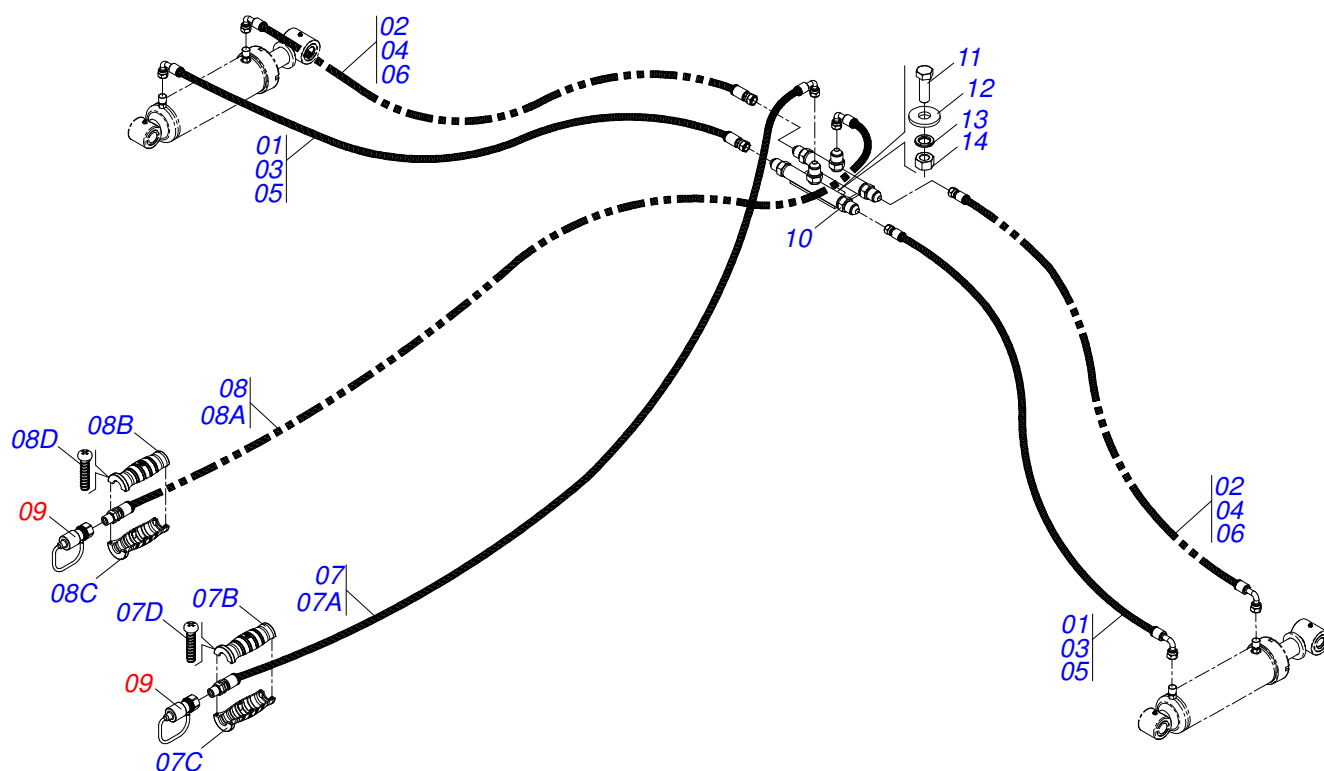

Item	Código	Descrição	Ver Pág.	05	07	09
00	0521055504	JOGO MANGUEIRA 3P - 5H		01	00	00
00.	0521055536	JOGO MANGUEIRA 3P - 7H		00	01	00
00..	0521055543	JOGO MANGUEIRA 3P - 9H		00	00	01
01	0501080302	MANGUEIRA 3/8 X 1300 TR-TC		02	00	00
02	0501080436	MANGUEIRA 3/8 X 1500 TR-TC		02	00	00
03	0501080402	MANGUEIRA 3/8 X 1700 TR-TC		00	02	00
04	0501080431	MANGUEIRA 3/8 X 1900 TR-TC		00	02	00
05	0501080412	MANGUEIRA 3/8 X 2300 TR-TC		00	00	02
06	0501080382	MANG 3/8 X 2600 TR-TC		00	00	02
07	0521055530	MANGUEIRA 3/8 X 1700 TC-TM PRETA/VERMELHA		01	01	01
07A	0501080601	MANG 3/8 X 1700 TC-TM		01	01	01
07B	0503034492	MANOPLA MANGUEIRA HIDRAULICA (PRETO)		01	01	01
07C	0503034495	MANOPLA MANGUEIRA HIDRAULICA (VERMELHO)		01	01	01
07D	0503018952	PARAFUSO PLASTICO PANELA PH 2,5 X 10 ZB		06	06	06
08	0521055531	MANGUEIRA 3/8 X 1700 TC-TM PRETA/AZUL		01	01	01
08A	0501080601	MANG 3/8 X 1700 TC-TM		01	01	01
08B	0503034492	MANOPLA MANGUEIRA HIDRAULICA (PRETO)		01	01	01
08C	0503034494	MANOPLA MANGUEIRA HIDRAULICA (AZUL)		01	01	01
08D	0503018952	PARAFUSO PLASTICO PANELA PH 2,5 X 10 ZB		06	06	06
09	0501053834	MACHO ENGATE RAPIDO AGRICOLA 1/2 NPT COM 32 TAMPAS		02	02	02
10	0501068706	CONEXAO DUPLA		01	01	01
11	0503010237	PARAFUSO 3/8 UNC X 1 C S G.5 ZN		02	02	02
12	0501010984	ARRUELA LISA 10,50 X 27 X 3,00 ZN		02	02	02
13	0503010025	ARRUELA PRESSAO 3/8 ZN 1K01527		02	02	02
14	0503010026	PORCA SEXTAVADA 3/8 UNC G.5 ZN		02	02	02