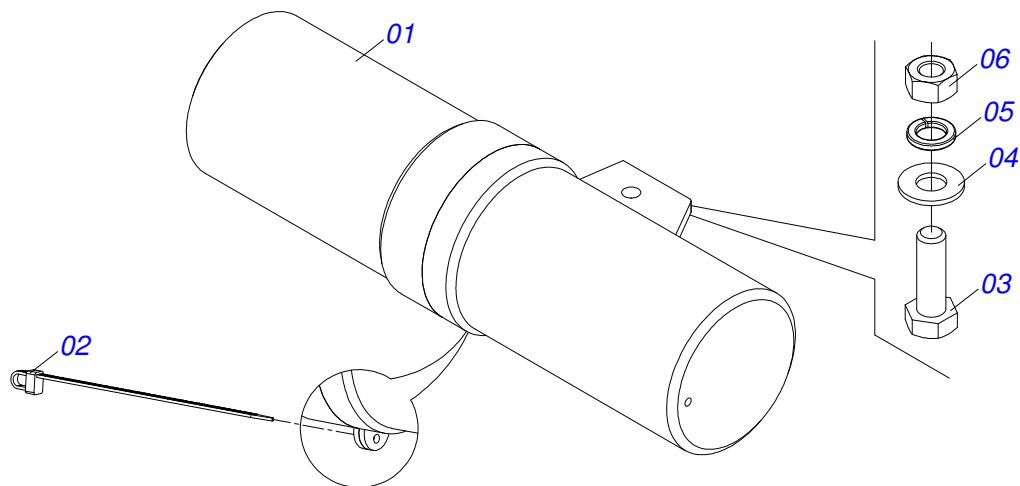

Item	Código	Descrição	Ver Pág.	QT
01	0503060100	PORTA MANUAL INSTRUÇOES		01
02	0503010267	ABRACADEIRA NYLON 3,60 X 1,3 X 155 MM		01
03	0503010363	PARAFUSO 5/16 UNC X 1 C S G.2 ZN		01
04	0501010694	ARRUELA LISA 8,50 X 18 X 1,50 ZN		01
05	0503010179	ARRUELA PRESSAO 5/16 ZN 1K01528		01
06	0503010337	PORCA SEXTAVADA 5/16 UNC G.5 ZN		01
07	0511032611	SACO COM MANUAL INSTRUÇÃO		01