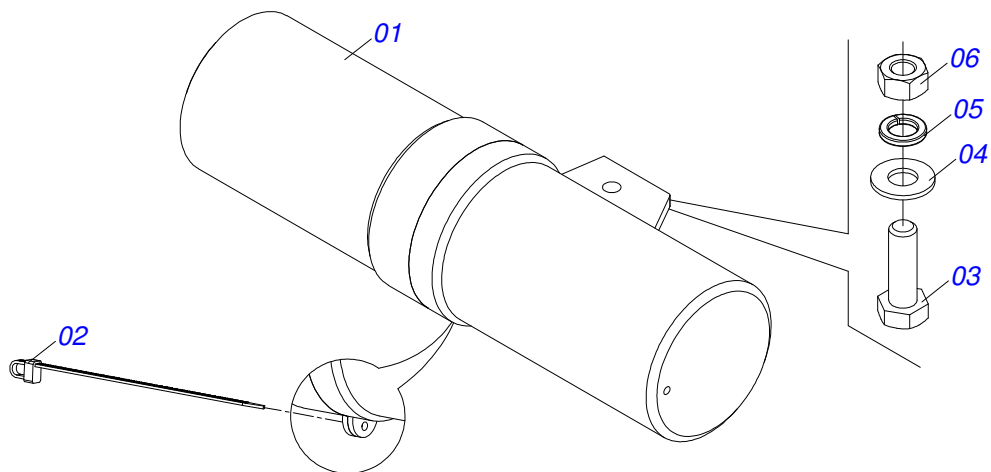

Item	Código	Descrição	Ver Pág.	QT
01	0503060100	PORTA MANUAL INSTRUÇOES		01
02	0503010267	ABRACADEIRA NYLON 3,60 X 1,3 X 155 MM		01
03	0503010363	PARAFUSO 5/16 UNC X 1 C S G.2 ZN		01
04	0501010694	ARRUELA LISA 8,50 X 18 X 1,50 ZN		01
05	0503010179	ARRUELA PRESSAO 5/16 ZN 1K01528		01
06	0503010337	PORCA SEXTAVADA 5/16 UNC G.5 ZN		01
07	0511033689	SACO COM MANUAL INSTRUÇÃO		01