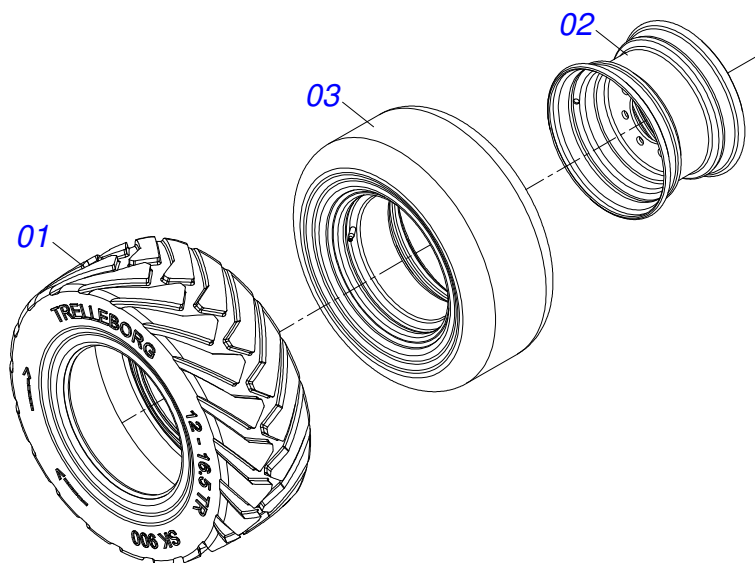

Item	Código	Descrição	Ver Pág.	QT
01	0503033713	PNEU 12 X 16,5/12L TR SK 900		01
02	0503015029	RODA 9,75 X 16,5 USAP		01
03	0503015355	CAMARA AR 12 X 16,50		01