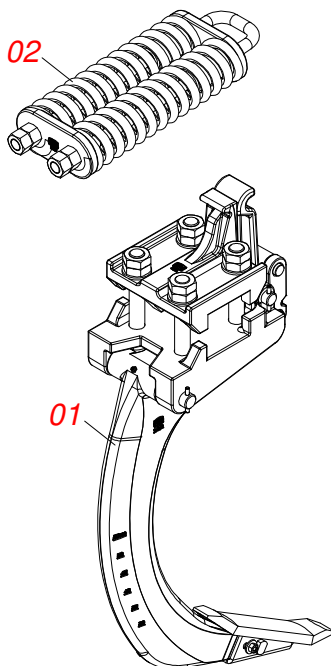

Item	Código	Descrição	Ver Pág.	QT
01	0501057701	SISTEMA HASTE SEM MOLA		01
02	0501052884	PRENDEDOR 1 UNS X 585 COMPLETO	22	01