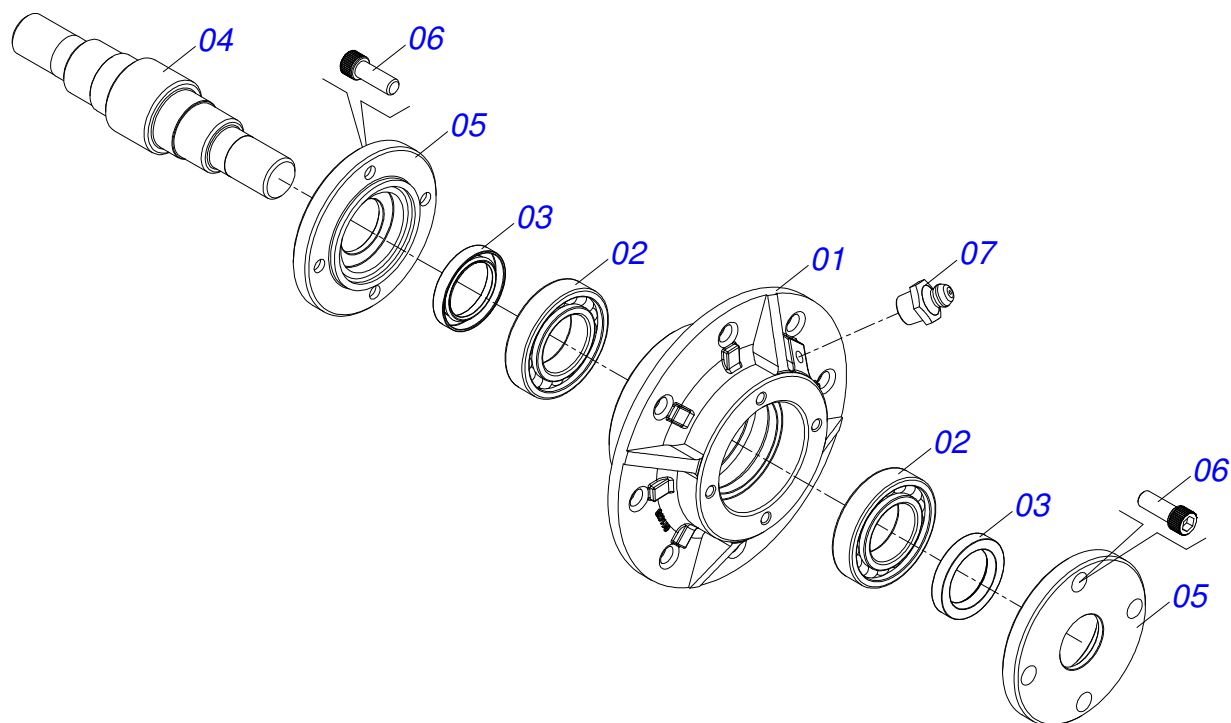

Item	Código	Descrição	Ver Pág.	QT
01	0502011478	CX DISCO CORTE AST/MATIC 550		01
02	0503011291	ROL 6209		02
03	0503012106	RET 00521-BR		02
04	0521012661	EIXO CUBO DISCO CORTE SACM2 2L/3LDC		01
05	0502011477	TAMPA CX DISCO CORTE AST/MATIC 550		02
06	0503010134	PARAFUSO 3/8 UNC X 1 C C SI 12.9		08
07	0503010002	GRAXEIRA 1800		01