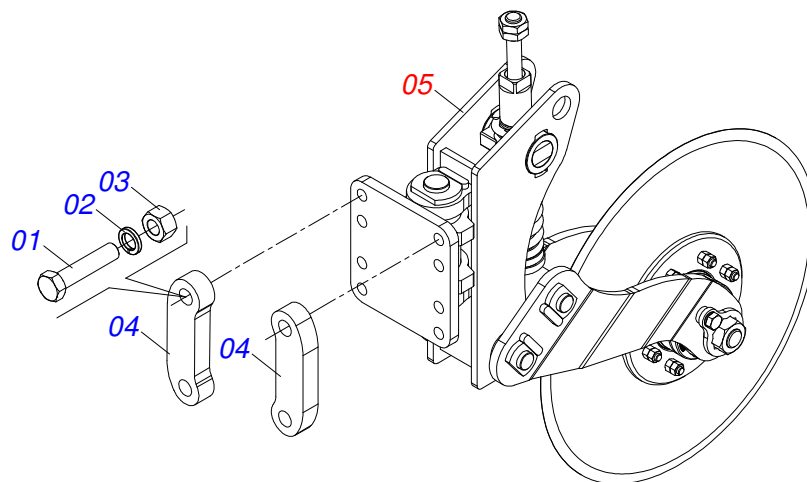

Item	Código	Descrição	Ver Pág.	QT
01	0503014744	PARAF 3/4 UNF X 7.1/2 C S G.7 ZN		04
02	0503010023	ARRUELA PRESSAO 3/4 ZN 1K01584		04
03	0503019294	PORCA S. 3/4 UNF G.8 ZN PESADA		04
04	0571011609	PLACA FIXAÇÃO DISCO CORTE		02
05	0521044567	DISCO CORTE TRASEIRO 24"	28	01