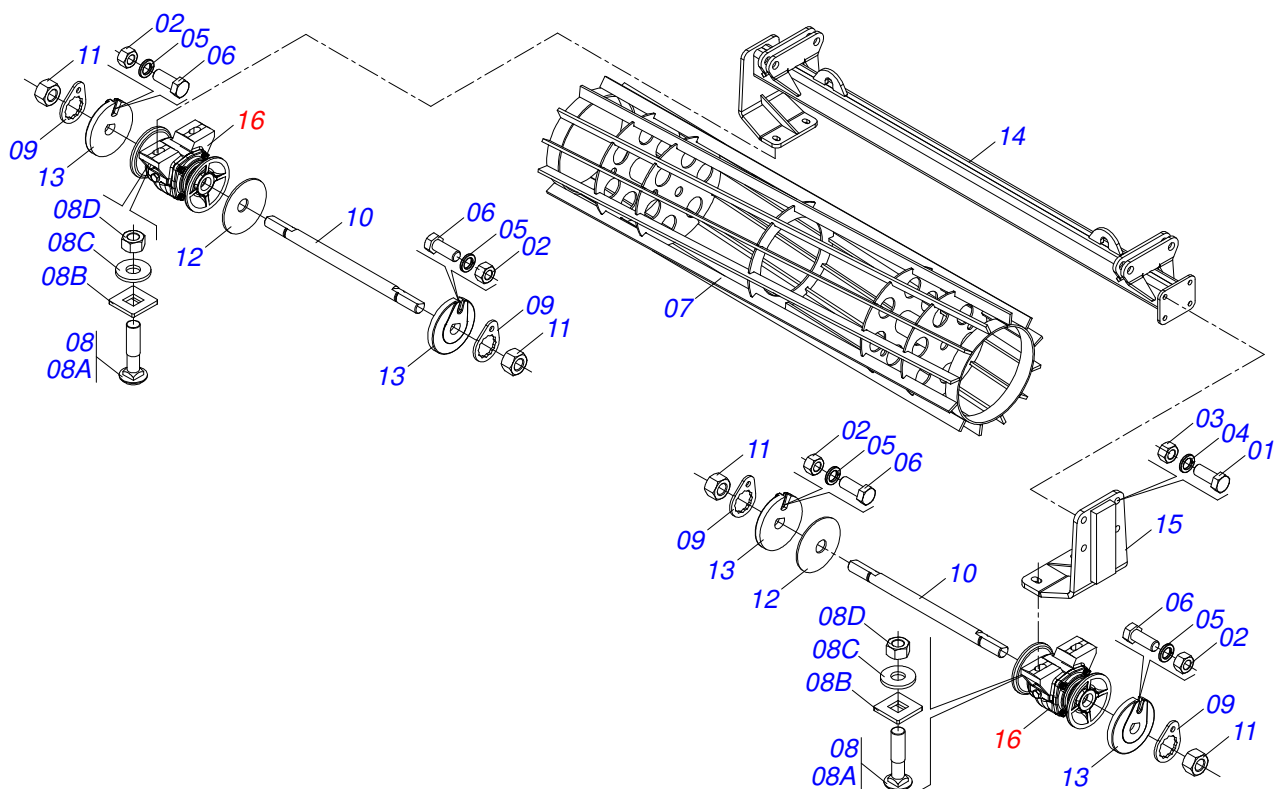

Item	Código	Descrição	Ver Pág.	QT
01	0503033713	PNEU 12 X 16,5/12L TR SK 900		01
02	0503015029	RODA 9,75 X 16,5 USAP		01
03	0503015355	CAMARA AR 12 X 16,50		01

Item	Código	Descrição	Ver Pág.	QT
01	0503010232	PARAFUSO 5/8 UNC X 1.3/4 C S G.5 ZN		04
02	0503010060	PORCA SEXTAVADA 1/2 UNC G.5 ZN		04
03	0503010013	PORCA SEXTAVADA 5/8 UNC G.5 ZN		04
04	0503011445	ARRUELA PRESSAO 5/8 SA		04
05	0503011440	ARRUELA PRESSAO 1/2 SA		04
06	0501010161	PARAFUSO 1/2 UNC X 1.1/4 C S G.2 ZN		04
07	0521069761	ROLO DESTORROADOR 1265 5H		01
08	0501058802	CONJUNTO PECAS IMPLEMENTO 5/8 UNC X 2.3/4 CAPQ		04
08A	0503015154	PARAFUSO 5/8 UNC X 2.3/4 CAPQ G.5 ZN		04
08B	0501010947	TRAVA PARAFUSO 5/8		04
08C	0501012140	ARRUELA LISA 16,50 X 40 X 4,00 ZN		01
08D	0503010013	PORCA SEXTAVADA 5/8 UNC G.5 ZN		08
09	0501010455	TRAVA PORCA GN/GNL		04
10	0501010752	EIXO 1.1/4 X 500 SACM		02
11	0501010087	PORCA 1.1/4 UNC SEXT 2 ZN		04
12	0531018575	ARRUELA CONCAVA 33,50 X 140 X 4,75		02
13	1902010835	TRAVA EIXO EXTERNO 1.1/4 EXTERNA GN 24		04
14	0511064315	SUPT ROLO DEST 1280 AST/MATIC 550		01
15	0511069433	SAPATA ROLO DETORROADOR AST/MATIC		01
16	0501046922	MANCAL AGRALE DM OL 192,5 X 1.1/4 IMP.	20	02