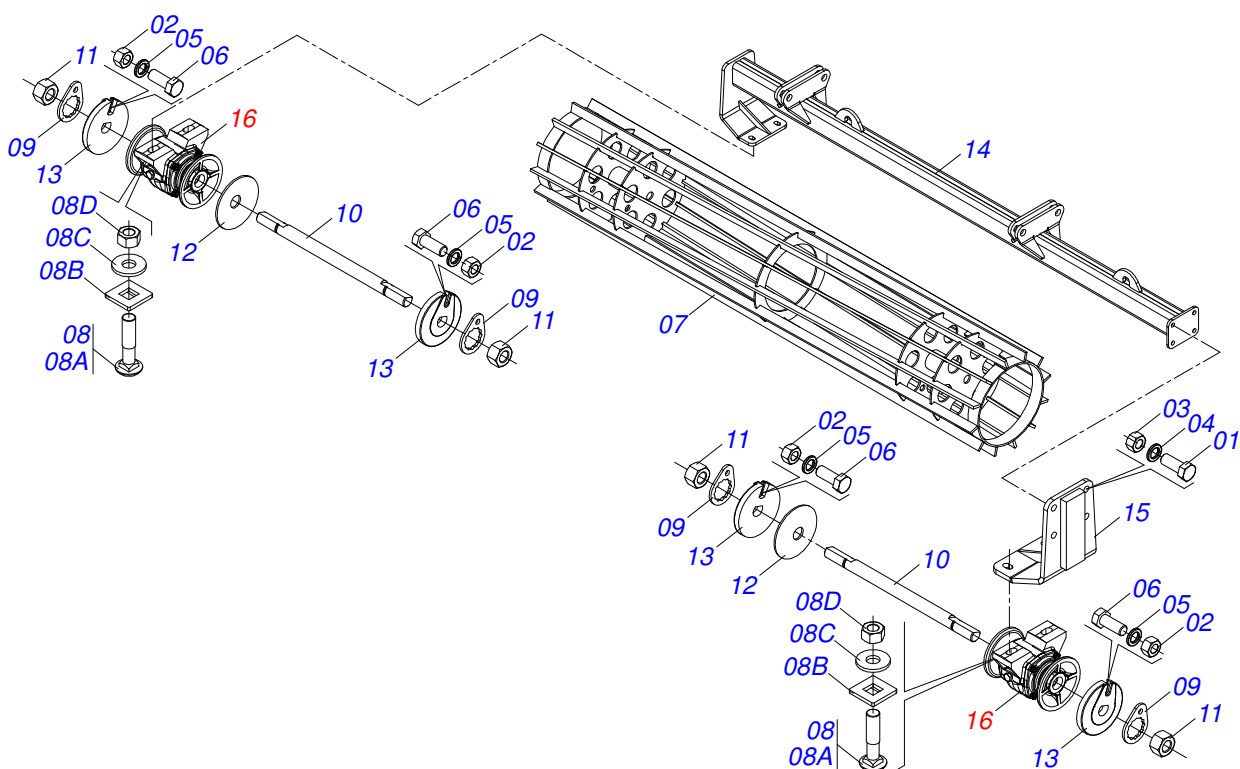

Item	Código	Descrição	Ver Pág.	QT
01	0503010232	PARAFUSO 5/8 UNC X 1.3/4 C S G.5 ZN		04
02	0503010060	PORCA SEXTAVADA 1/2 UNC G.5 ZN		04
03	0503010013	PORCA SEXTAVADA 5/8 UNC G.5 ZN		04
04	0503011445	ARRUELA PRESSAO 5/8 SA		04
05	0503011440	ARRUELA PRESSAO 1/2 SA		04
06	0501010161	PARAFUSO 1/2 UNC X 1.1/4 C S G.2 ZN		04
07	0521069794	ROLO DESTORROADOR 2270 9H		01
08	0501058802	CONJUNTO PECAS IMPLEMENTO 5/8 UNC X 2.3/4 CAPQ		04
08A	0503015154	PARAFUSO 5/8 UNC X 2.3/4 CAPQ G.5 ZN		04
08B	0501010947	TRAVA PARAFUSO 5/8		04
08C	0501012140	ARRUELA LISA 16,50 X 40 X 4,00 ZN		01
08D	0503010013	PORCA SEXTAVADA 5/8 UNC G.5 ZN		08
09	0501010455	TRAVA PORCA GN/GNL		04
10	0501010752	EIXO 1.1/4 X 500 SACM		02
11	0501010087	PORCA 1.1/4 UNC SEXT 2 ZN		04
12	0531018575	ARRUELA CONCAVA 33,50 X 140 X 4,75		02
13	1902010835	TRAVA EIXO EXTERNO 1.1/4 EXTERNA GN 24		04
14	0521069793	SUPORTE ROLO DESTORROADOR (2280) 9H		01
15	0511069433	SAPATA ROLO DETORROADOR AST/MATIC		01
16	0501046922	MANCAL AGRALE DM OL 192,5 X 1.1/4 IMP.	20	02