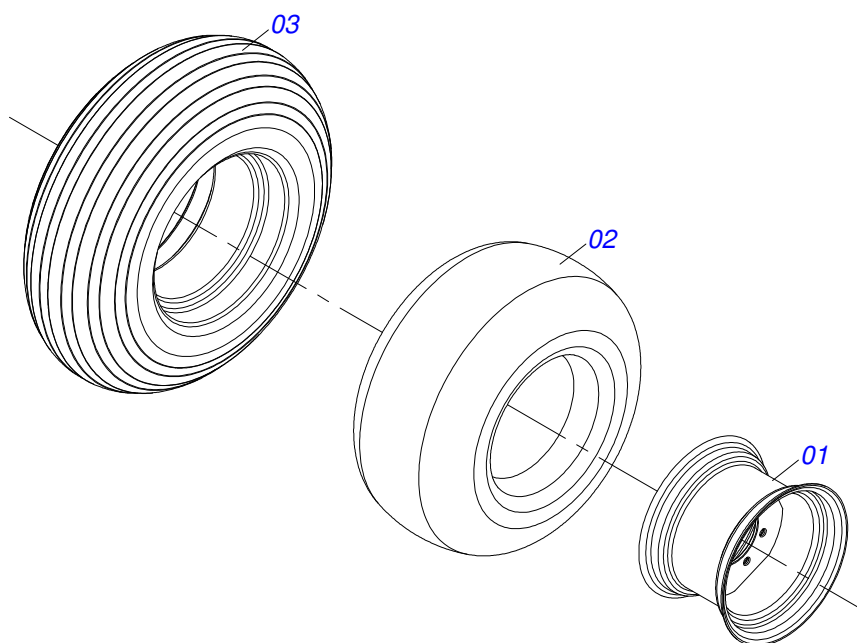

Item	Código	Descrição	Ver Pág.	QT
01	0503012108	RODA 10 LB X 15 X 8F X 203 GCRO		01
02	0503010860	CAMARA AR 11L 15		01
03	0503011469	PNEU 11-15 RAIADO BL - 12L		01