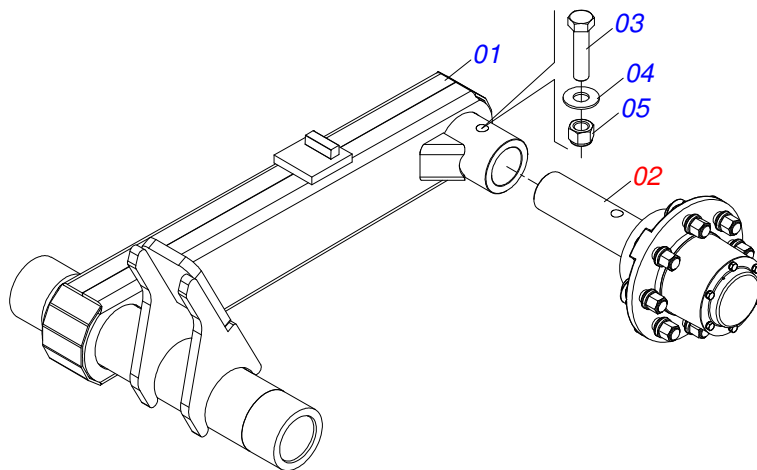

Item	Código	Descrição	Ver Pág.	QT
01	0521069033	SUPORTE ESQUERDO RODADO		01
02	0511059615	CUBO COMPLETO	12	01
03	0503013185	PARAFUSO 3/4 UNC X 5.1/2 C S G.7 ZN		01
04	0501017065	ARRUELA LISA 20 X 45 X 3,00 ZN		01
05	0503010152	PORCA S. AUTOTRAV C/ NYLON 3/4 UNF ALTA G.5 ZN		01