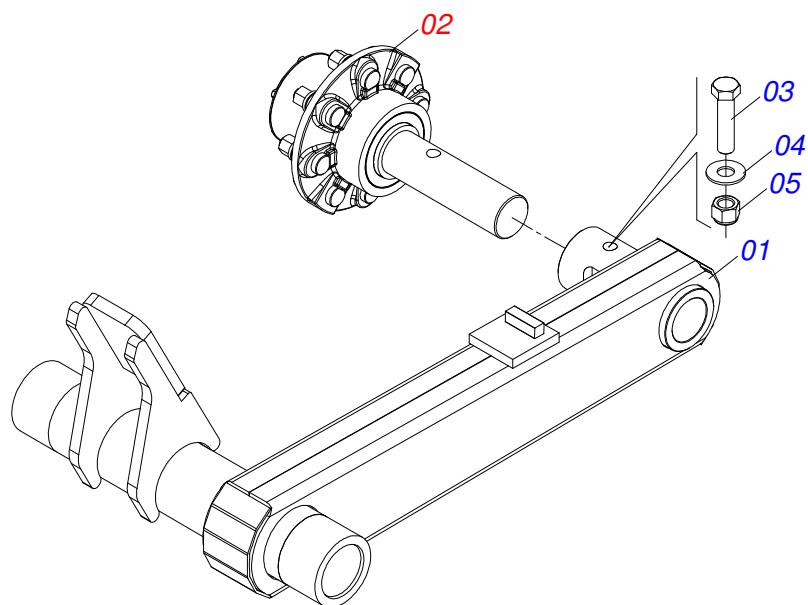

Item	Código	Descrição	Ver Pág.	QT
01	0521069763	SUPORTE DIREITO RODADO		01
02	0511059615	CUBO COMPLETO	12	01
03	0503013185	PARAFUSO 3/4 UNC X 5.1/2 C S G.7 ZN		01
04	0501017065	ARRUELA LISA 20 X 45 X 3,00 ZN		01
05	0503010152	PORCA S. AUTOTRAV C/ NYLON 3/4 UNF ALTA G.5 ZN		01