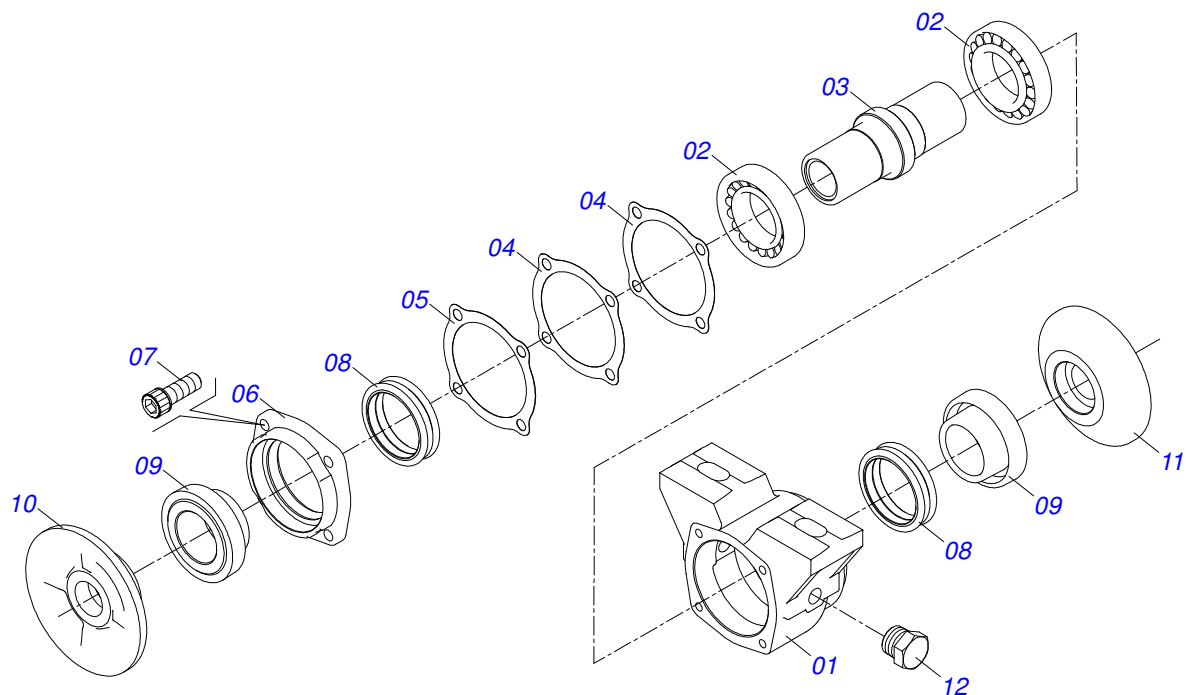

Item	Código	Descrição	Ver Pág.	QT
01	0502010540	CAIXA PARA MANCAL DM MRO - 182	01	
02	0503010111	ROLAMENTO 30210	02	
03	0502040218	EIXO GN	01	
04	0503030013	JUNTA VEDACAO 112 X 90,5 X 0,3	02	
05	0503030684	JUNTA VEDACAO 112 X 90,5 X 0,1	01	
06	0502020424	TAMPA CAIXA MANCAL AGRICOLA DM O-182/192,225	01	
07	0503010134	PARAFUSO 3/8 UNC X 1 C C SI 12.9	04	
08	0503030026	RETENTOR LP JB-253	02	
09	0502010541	PORTA RETENTOR COM BUCHA MRO-182(30210)	02	
10	0502010070	ENCOSTO EXTERNO DO DISCO	01	
11	0502010071	ENCOSTO INTERNO DO DISCO	01	
12	0503010856	BUJAO R3/8" BSPT	01