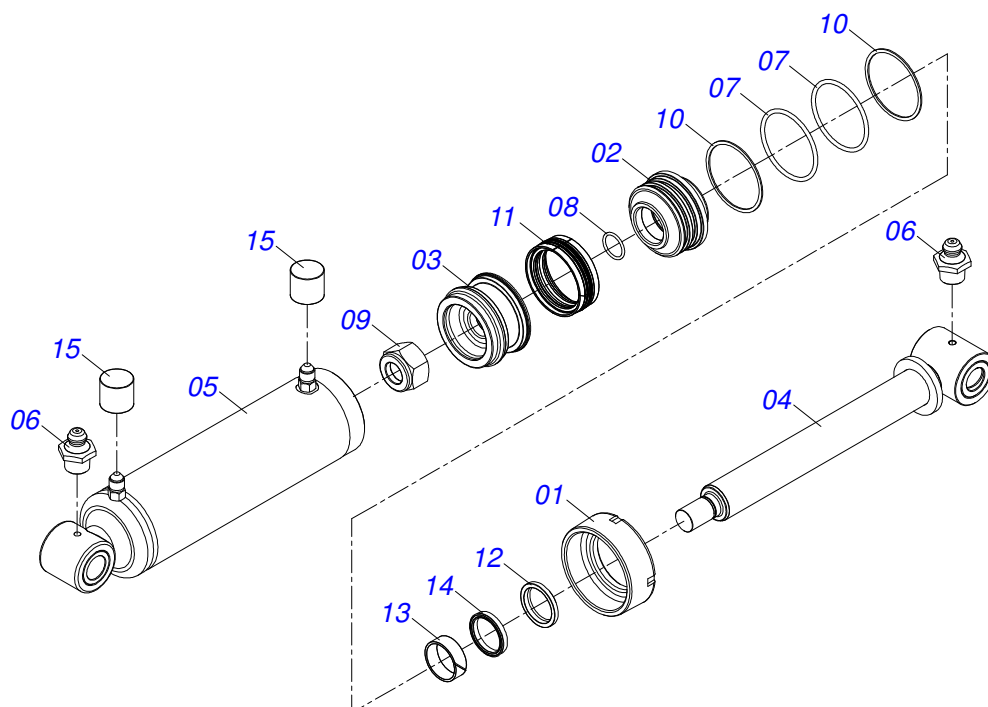

Item	Código	Descrição	Ver Pág.	QT
01	0502012822	TAMPA MOVEL 101,60 TSTA 14		01
02	0581010678	SUPORTE ANEIS 50,80 X 101		01
03	0502012842	EMBOLO 50,80 X 101,60 GATG		01
04	0521066898	EXTENSOR 50,80 X 492,50 STAC P		01
05	0511071442	CAMISA 101,6 X 447,5		01
06	0503010002	GRAXEIRA 1800		02
07	0503010338	ANEL O RING 2-342 N 3006-9B 1G04619		02
08	0503010345	ANEL O RING 2-218 N 3006-9B 1G04609		01
09	0503010817	PORCA SEXTAVADA AUTOTRAVANTE COM NYLON 1.1/4 UNF ALTA G.5 ZN		01
10	0503011061	ANEL BACK-UP 8-342 1G31076		02
11	0503015633	VEDACAO SELEMASTER DSM PCB0NB102-NCRO		01
12	0503015636	VEDACAO SCRAPER WAE302000-Z04		01
13	0503018025	ANEL GUIA W2-2250-750 (3097 AGEL)		01
14	0503018026	GAXETA 1870-2000-375 B POLYMAX		01
15	0503030385	PLUG CILINDRICO N-002		02
16	0511032511	JOGO REPARO COMPLETO CILINDRO 50,8X101,6 (0511058406)		01