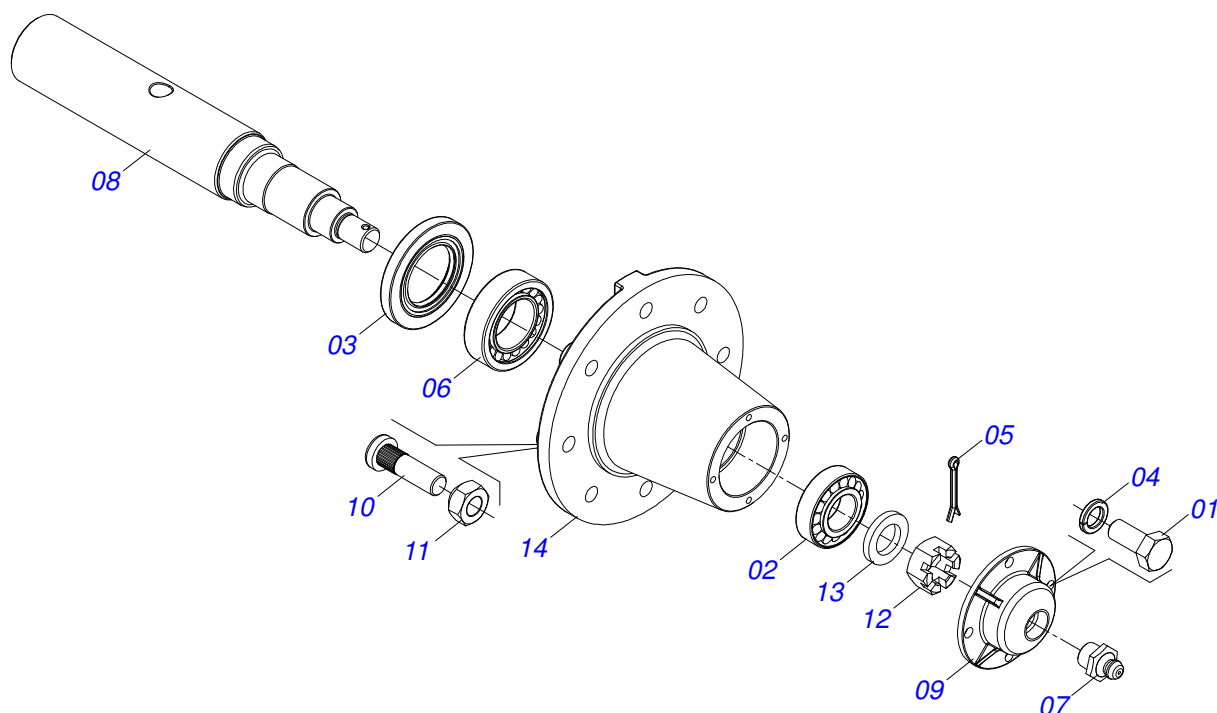

Item	Código	Descrição	Ver Pág.	QT
01	0503010358	PARAFUSO 5/16 UNC X 7/8 C S G.5 ZN		04
02	0503014821	ROLAMENTO 2780/2720 NAC		01
03	0503013314	RETENTOR 5166-GB 63,5 X 110 X 13 ARCA		01
04	0503011444	ARRUELA PRESSAO 5/16 SA		04
05	0503010018	CONTRAPINO 5/32 X 1.1/2		01
06	0503010008	ROLAMENTO 3780/3720		01
07	0503010002	GRAXEIRA 1800		01
08	0591010027	PONTA EIXO (440) 5H		01
09	0502020591	TAMPA PROTETORA		01
10	0501010186	PARAFUSO RODA 5/8UNFX2.1/8CR G.5 REC ZN		08
11	0503010064	PORCA CONICA 5/8 NF ZN		08
12	0503030009	PORCA CASTELO 1 UNS 14FPP X 22 ZN		01
13	0511012492	ARRUELA LISA 28 X 46 X 6,30 ZN		01
14	0502012260	CAIXA RODADO TRANSPORTE		01