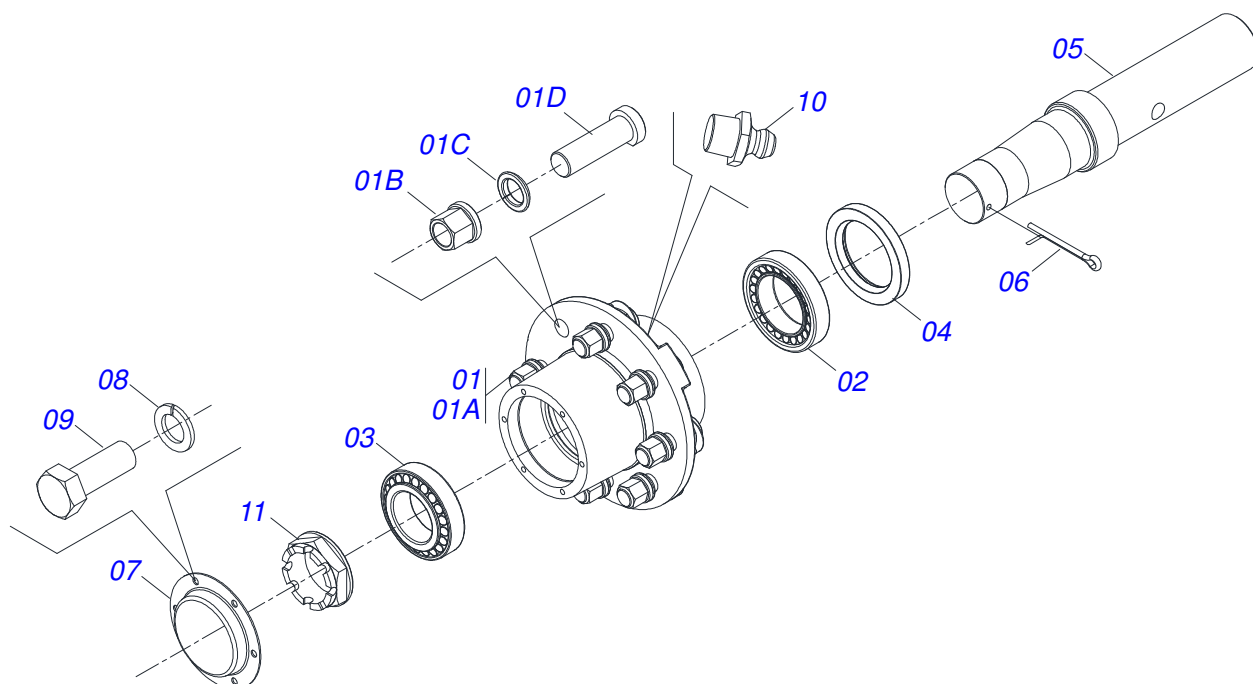

Item	Código	Descrição	Ver Pág.	QT
01	0501110751	CAIXA RODADO C/PARAF STA3/RT		01
01A	0502040522	CAIXA RODADO STA3/RT		01
01B	0503011339	PARAFUSO M22 X 1,5 X 72 CC CHF 10.9 ZN		08
01C	0503011340	ARRUELA PRESSAO 23 ESF ZN		08
01D	0503011341	PORCA M22 X 1,50 SEXT FLANG G8 ZN		08
02	0503010059	ROLAMENTO 33287/33462		01
03	0503010007	ROLAMENTO 3982/3920 IMP		01
04	0503010050	RET 00085-B		01
05	0581012926	EIXO RODADO 440 STAC MIGDOLUS		01
06	0503011345	CONTRAPINO 1/4 X 3.1/2		01
07	0541013225	TAMPA CUBO RODADO		01
08	0503011444	ARRUELA PRESSAO 5/16 SA		06
09	0503010240	PARAFUSO 5/16 UNC X 3/4 CS G.2 ZN		06
10	0503010002	GRAXEIRA 1800		01
11	0502040080	PORCA FLANGEADA R.2.1/2 UN		01