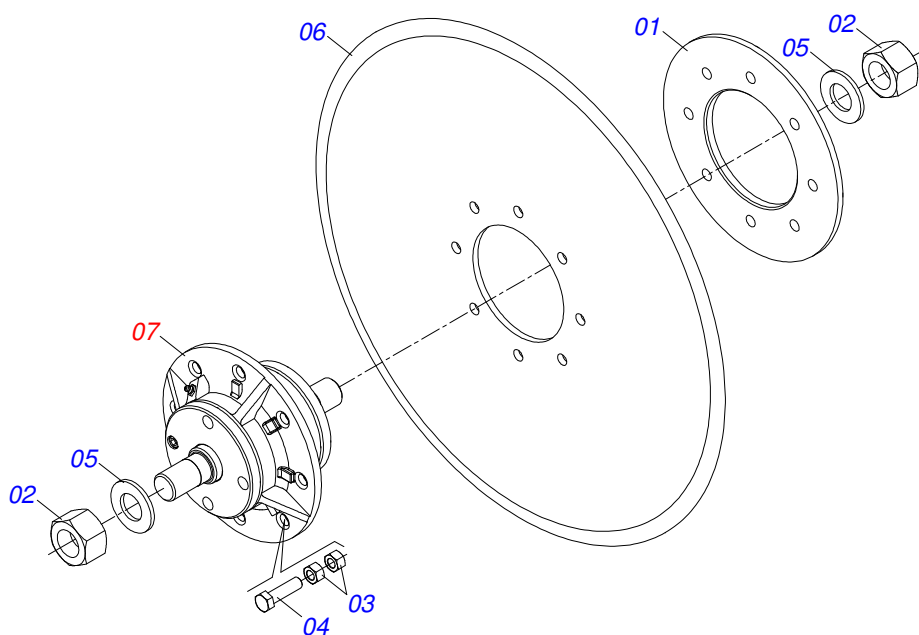

Item	Código	Descrição	Ver Pág.	QT
01	0521011824	FLANGE ENC DISCO CORTE SACM2 2L DC		01
02	0501010087	PORCA 1.1/4 UNC SEXT 2 ZN		02
03	0503010060	PORCA SEXTAVADA 1/2 UNC G.5 ZN		16
04	0503010905	PARAFUSO 1/2 UNC X 2.1/4 C S G.5 ZN		08
05	0501017779	ARRUELA LISA 32 X 60 X 4,75		02
06	0603030067	DPL24X7,5 AFDFR135+8FR D470 TATU		01
07	0501057526	CAIXA DISCO CORTE SEMI MONTADO	26	01