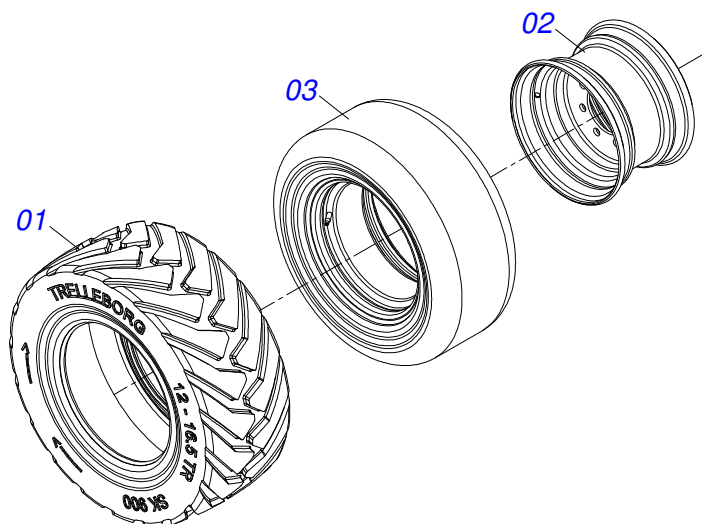

Item	Código	Descrição	Ver Pág.	QT
01	0503033713	PNEU 12 X 16,5/12L TR SK 900		01
02	0503015029	RODA 9,75 X 16,5 USAP		01
03	0503015355	CAMARA AR 12 X 16,50		01