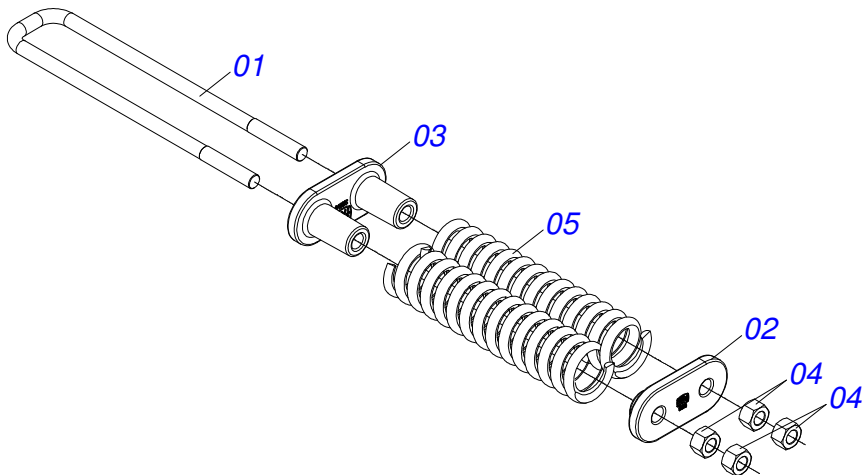

Item	Código	Descrição	Ver Pág.	QT
01	0521017662	U PRED R.1 UNS X 115 X 585		01
02	0502011825	FIX TRAS MOLA AST/MATIC 550		01
03	0502011824	FIX DIANT MOLA AST/MATIC 550		01
04	0503010340	PORCA SEXTAVADA 1 UNS 14 FPP (PESADA) G.8 ZN		04
05	0503031603	MOLA COMPR 63X430X19,05 AST/M E 550		02