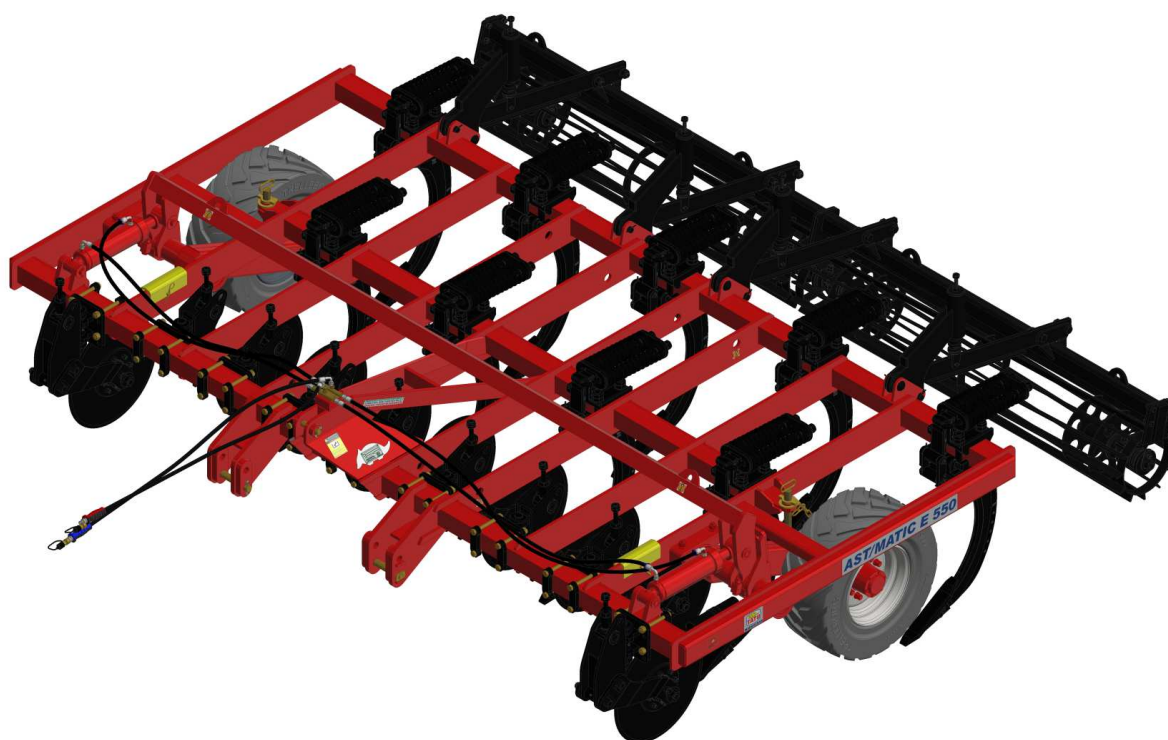

ARADOS SUBSOLADORES

Código:

0501092614

Produto:

AST/MATIC E550 3P - 05/07/09 HASTES

Série:

S-0319

Revisão: