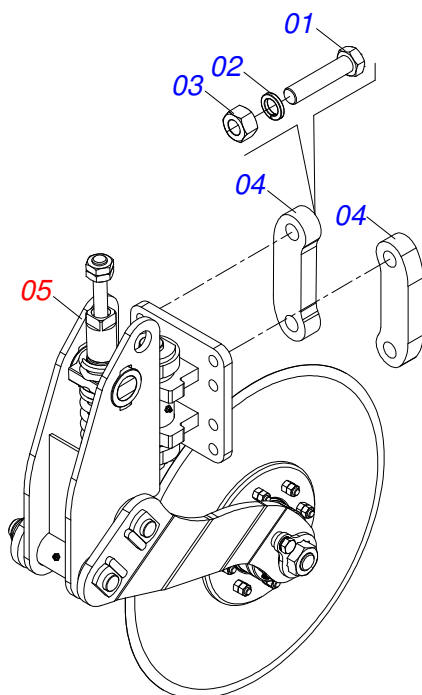

Item	Código	Descrição	Ver Pág.	QT
01	0503014744	PARAF 3/4 UNF X 7.1/2 C S G.7 ZN		04
02	0503010023	ARRUELA PRESSAO 3/4 ZN 1K01584		04
03	0503019294	PORCA S. 3/4 UNF G.8 ZN PESADA		04
04	0571011609	PLACA FIXAÇÃO DISCO CORTE		02
05	0521044568	DISCO CORTE DIANTEIRO 24"	24	01