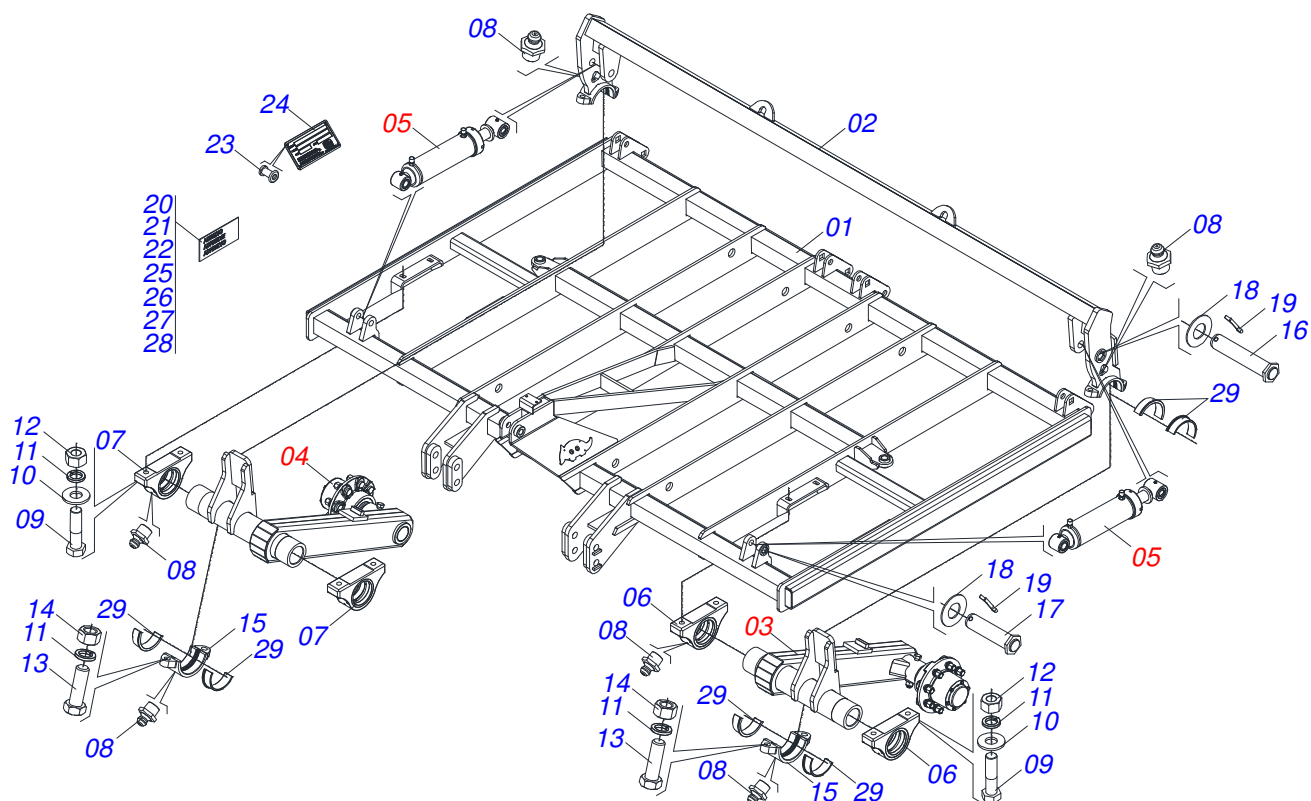

Item	Código	Descrição	Ver Pág.	QT
01	0521064414	CHASSI STAC E 550 5H S-0202		01
02	0521069294	SUPORTE LIGACAO RODADO (2085) 5H		01
03	0521055451	SUPORTE ESQUERDO RODADO COM CUBO	4	01
04	0521055452	SUPORTE DIREITO RODADO COM CUBO	5	01
05	0521053332	CILINDRO HIDRÁULICO 50,8 X 101,6 X 566,5 X 251,5	8	02
06	0501110563	MANCAL ARTIC ESQ C/LUVA AST/MATIC		02
07	0501110568	MANCAL ARTIC DIR C/LUVA AST/MATIC		02
08	0503010002	GRAXEIRA 1800		08
09	0503010901	PARAFUSO 3/4UNC 3.1/2 CS G5 ZN 1K06867		08
10	0501010322	ARRUELA LISA 20,50 X 46 X 4,00 ZN		08
11	0503011442	ARRUELA PRESSAO 3/4 SA		12
12	0503010014	PORCA SEXTAVADA 3/4 UNC (PESADA) G.5 ZN		08
13	0501010500	PARAFUSO 3/4 UNC X 3 CS G.5 ZN		04
14	0503012183	PORCA S. 3/4 UNC G.5 ZN		04
15	0521069032	SEMI MANCAL SUPORTE LIGACAO RODADO		02
16	0521068984	EIXO TRAVA 31,75 X 170 FURO 150		02
17	0521068987	EIXO TRAVA 31,75 X 150 FURO 130		02
18	0521013442	ARRUELA LISA 35,10 X 71,96 X 3,0 ZN		04
19	0503010523	CONTRAPINO 1/4 X 2 1G13201		04
20	0503031827	ETIQUETA ADESIVA LUBRIFICACAO E REAPERTO DIARIO		01
21	0503031428	ETIQUETA ADESIVA ATENCAO LER MANUAL		01
22	0503034004	ETIQUETA IDENTIFICACAO ALUMINIO CIVEMASA 61X118		01
23	0503010001	REBITE POP AD 423 3,2 X 5,5		04
24	0503033647	EMBLEMA AUTO CONTROLE OK APROVADO CIVEMASA		01
25	0503033302	EMBLEMA		02
26	0503034499	ETIQUETA ADESIVA MANOPLA CORES (OUTROS)		01
27	0503034078	ETIQUETA ADESIVA PONTOS PARA ICAMENTO		06
28	0503033246	EMBLEMA LOGO CIVEMASA 90 X 360		02
29	0591012235	MEIA LUVA NYLON 124 X 114,4 X 87		08