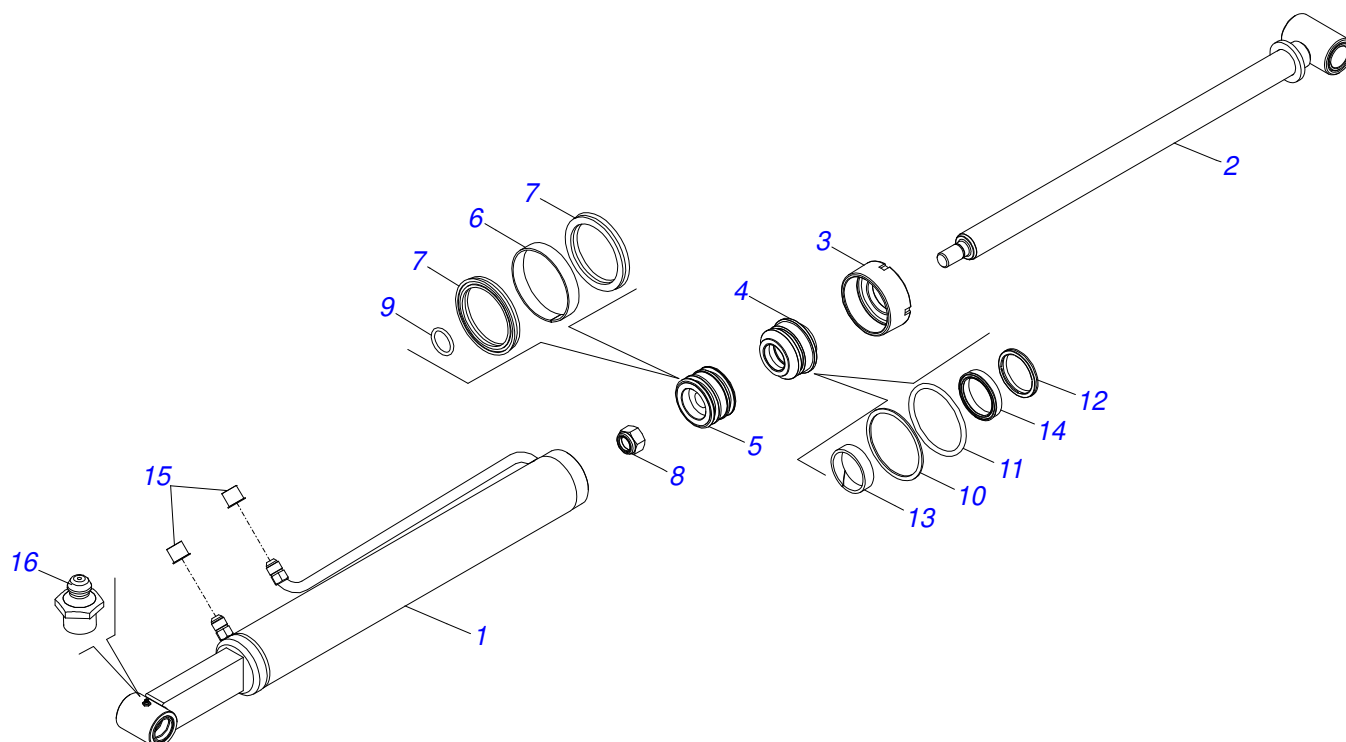

Item	Código	Descrição	Ver Pág.	QT
01	0521068636	CAMISA ESQUERDA 85,72 X 938		01
02	0521068627	EXTENSOR 44,45 X 836,5		01
03	0502010993	TAMPA MOVEL 85,72		01
04	0502010781	SUPORTE ANEIS 44,45 X 85,72		01
05	0502010843	EMBOLO 44,45 X 85,7		01
06	0503010948	ANEL G.E.3.3/8X2X1/2 W4-3346-590 PK		01
07	0503010170	GAXETA 3120 2750		02
08	0503010063	PORCA SEXTAVADO AUTOTRAVANTE COM NYLON 1 UNS ALTA G.5 ZN		01
09	0503010042	ANEL O RING 2-214 N 3006-9B 1G05116		01
10	0503011060	ANEL BACK-UP 8-336 1G31106		01
11	0503010976	ANEL O RING 2-336 N 3006-9B 1G85119		01
12	0503010761	ANEL RASPADOR		01
13	0503010949	ANEL G.I.1.3/4X3X1/2 W2-2000-500 PK		01
14	0503010990	GAXETA 1870-1750-375-B		01
15	0503030387	PLUG CILINDRICO N-004		02
16	0503010002	GRAXEIRA 1800		01
17	0501031796	JOGO REPARO COMPLETO CILINDRO 44,45 X 85,72 B		01