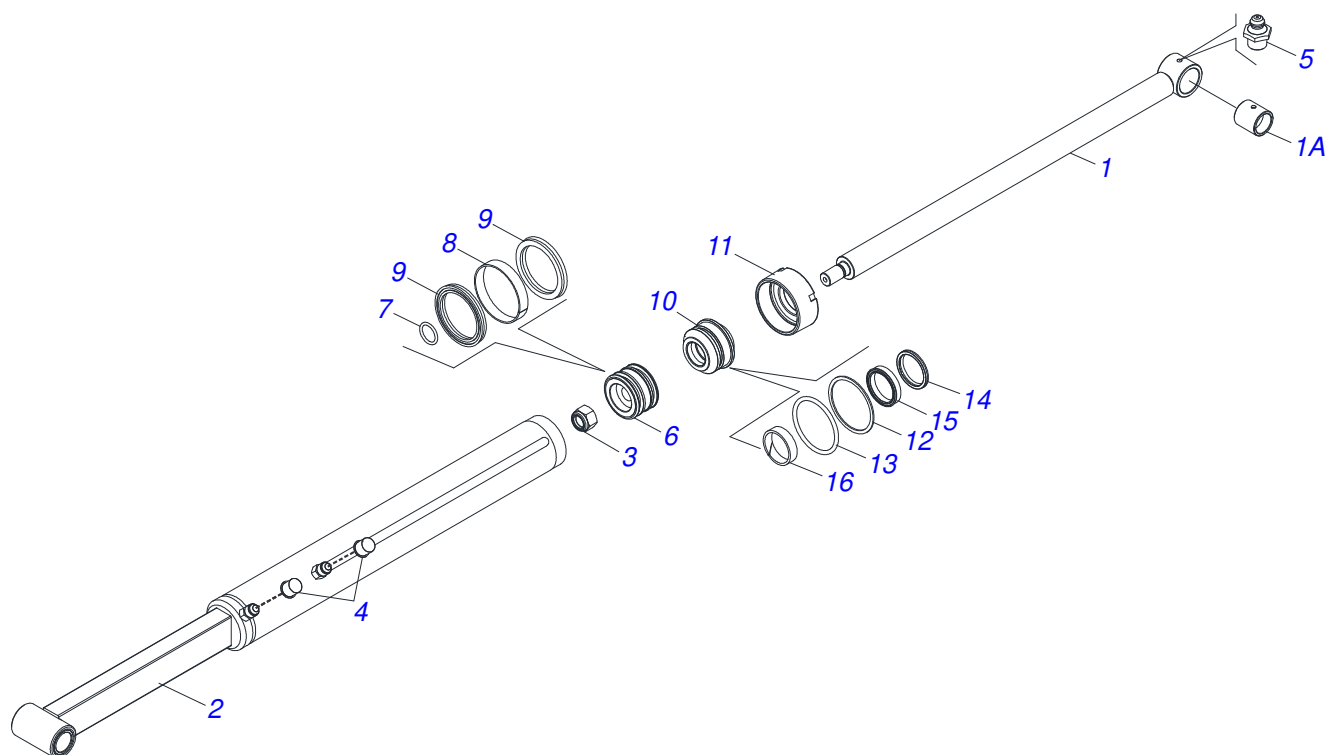

Item	Código	Descrição	Ver Pág.	QT
001	0521068628	EXTENSOR 44,45 X 882		01
001A	0501110801	LUVA 38,30/38,50 X 63,50 X 50 PCA-T 1500		01
002	0521068532	CORPO ESQ CAMISA C/PROLONG 1254 PCA PLUS 1750		01
003	0503010063	PORCA SEXTAVADO AUTOTRAVANTE COM NYLON 1 UNS ALTA G.5 ZN		01
004	0503030387	PLUG CILINDRICO N-004		02
005	0503010002	GRAXEIRA 1800		01
006	0502010843	EMBOLO 44,45 X 85,7		01
007	0503010042	ANEL O RING 2-214 N 3006-9B 1G05116		01
008	0503010948	ANEL G.E.3/8X2X1/2 W4-3346-590 PK		01
009	0503010170	GAXETA 3120 2750		02
010	0502010781	SUPORTE ANEIS 44,45 X 85,72		01
011	0502010993	TAMPA MOVEL 85,72		01
012	0503011060	ANEL BACK-UP 8-336 1G31106		01
013	0503010976	ANEL O RING 2-336 N 3006-9B 1G85119		01
014	0503010761	ANEL RASPADOR		01
015	0503010990	GAXETA 1870-1750-375-B		01
016	0503010949	ANEL G.I.1.3/4X3X1/2 W2-2000-500 PK		01
017	0511032293	JOGO REP COMPL CIL 44,45 X 76,20		01