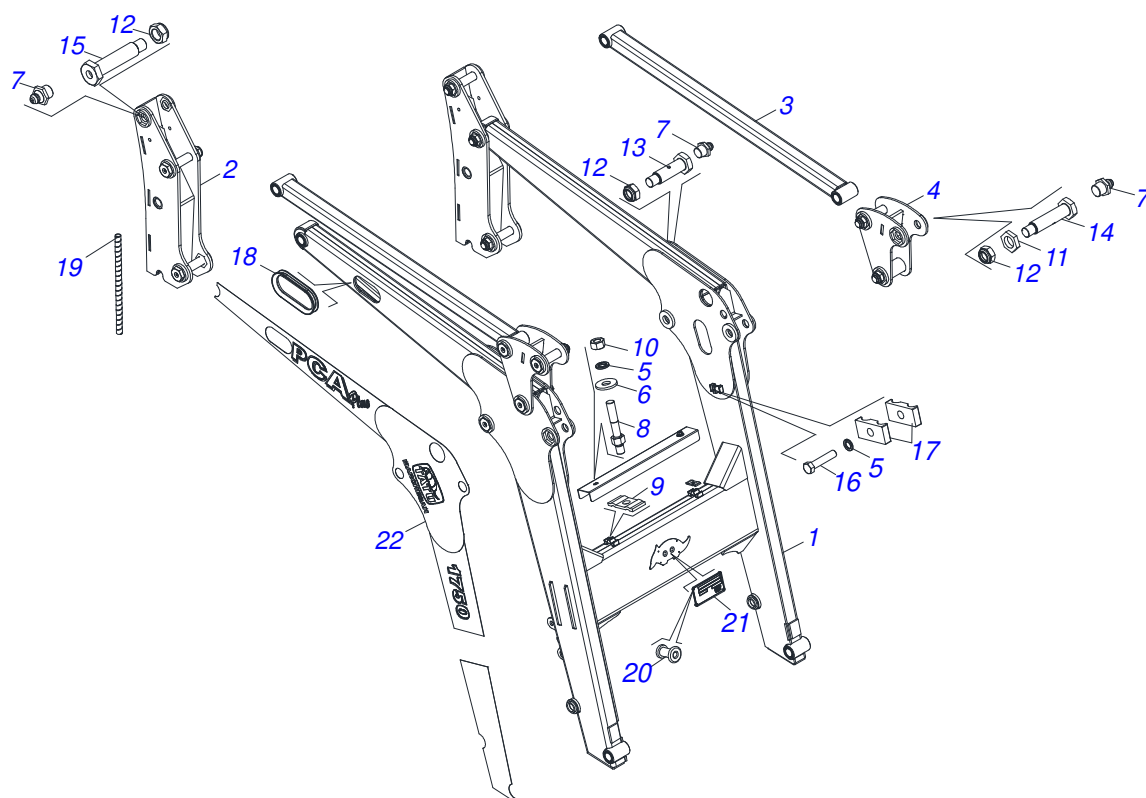

Item	Código	Descrição	Ver Pág.	QT
01	0521068511	SUPORTE MOVEL		01
02	0521068535	TORRE		02
03	0521068512	BRACO ESTABILIZADOR	PCA PLUS 1750	02
04	0521068519	ARTICULADOR SUPERIOR	PCA PLUS 1750	02
05	0503010180	ARRUELA PRESSAO 7/16 ZN		05
06	0501012803	ARRUELA LISA 12 X 30 X 3,00 ZN		02
07	0503010002	GRAXEIRA 1800		09
08	0581014286	PRISIONEIRO FIXAÇÃO PCA		02
09	0531011180	CORPO SUPORTE PRESILHA		02
10	0503010244	PORCA SEXTAVADA 7/16 UNC G.5 ZN		02
11	0581010243	ARRUELA SEXTAVADO EXTERNO 57,5 X 12,50		16
12	0503010044	PORCA SEXTAVADA AUTOTRAVANTE COM NYLON 1.1/4 UNF BAIXA G.5 ZN		22
13	0581016852	PARAFUSO 1.1/4 UNF X 103		04
14	0571018245	PARAFUSO 1.1/4" UNF X 139		06
15	0581016851	PARAFUSO 1.1/4 UNF X 143,5		10
16	0503012555	PARAFUSO 7/16 UNC X 2 CS RT G.7 ZN		03
17	0502010477	CORPO SUPORTE PRESILHA		04
18	0503035468	PROTECAO MANGUEIRA		02
19	0581011170	MOLA PROTECAO PLASTICA MANGUEIRA 1/2 X 500		01
20	0503010001	REBITE POP ADESIVA 423 3,2 X 5,5		04
21	0503034003	ETIQUETA IDENTIFICACAO ALUMINIO MARCHESAN 61 X 118		01
22	0503062770	CONJUNTO ETIQUETA ADESIVA PCA PLUS 1750 S-0418		01