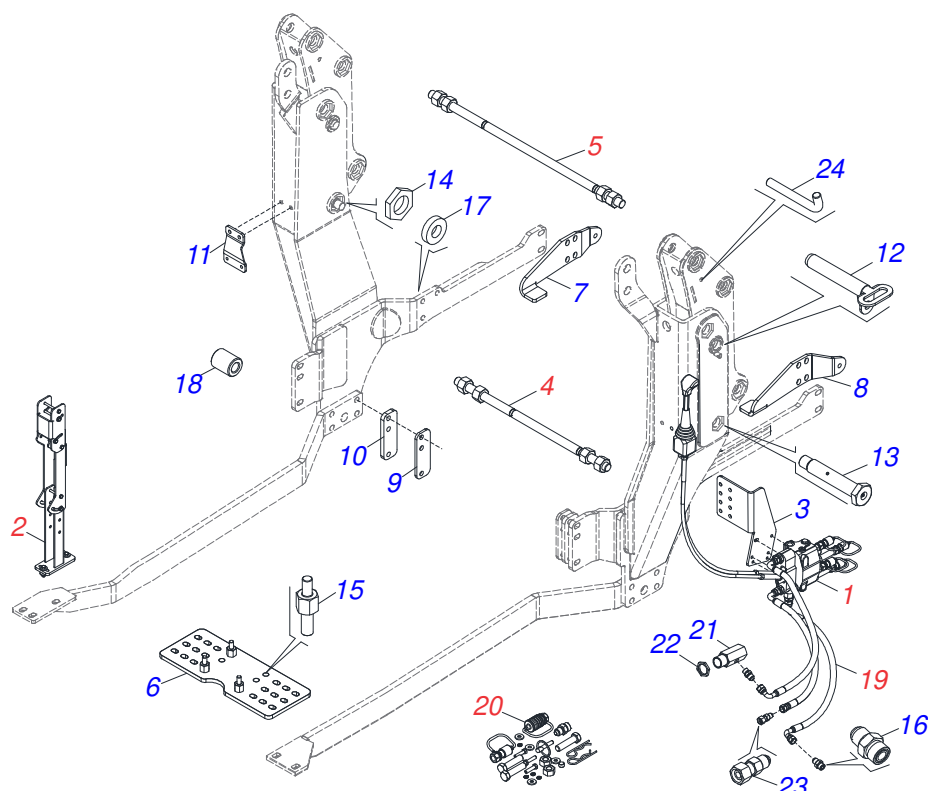

Item	Código	Descrição	Ver Pág.	QT
01	0521047927	COMANDO 1/2 X CABO 1,5M PCA 800/PCA PLUS(BT CDC)	14	01
02	0521045393	CONJUNTO SUPORTE JOY STICK	15	01
03	0581017015	BASE FIXACAO COMANDO		01
04	0521047924	VARAO 1.1/4 X 790 COMPLETO	16	01
05	0511043351	VARAO 1.1/4 NC X 1000 COMPLETO	17	01
06	0581016683	PLACA TRASEIRA FIXACAO CHASSI		01
07	0581016770	BATEDOR ESQUERDO		01
08	0581016769	BATEDOR DIREITO		01
09	0581016871	CALCO TRASEIRO		02
10	0581016631	CALCO TRASEIRO		02
11	0581016630	SUPORTE FIXADOR FILTRO OLEO DIESEL		01
12	0521068068	EIXO FIXACAO SUPT MOVEL		02
13	0581015006	PARAFUSO 1.1/4 UNF X 178 ZN		02
14	0581010243	ARRUELA SEXTAVADO EXTERNO 57,5 X 12,50		02
15	0581016974	PRISIONEIRO M16 X 3/4 X 105		04
16	0561018342	NIPLE 1" 14FPP 7/8 X 56		01
17	0591010147	ARRUEL LISA 19 X 40 X 9,50		06
18	0581017017	LUVA 22 X 44,45 X 55		04
19	0521052701	JOGO DE MANGUEIRA JOYSTICK	18	01
20	0511033112	PEÇAS EMBALADAS SAQUINHO	19	01
21	0581016628	CORPO ADAPTADOR RETORNO		01
22	0581016949	CONTRA PORCA M42 X 2		01
23	0521068623	ADAPTADOR 7/8 JIC X M22 X 1,5		01
24	0581010285	GANCHO FIXACÃO COMANDO		01