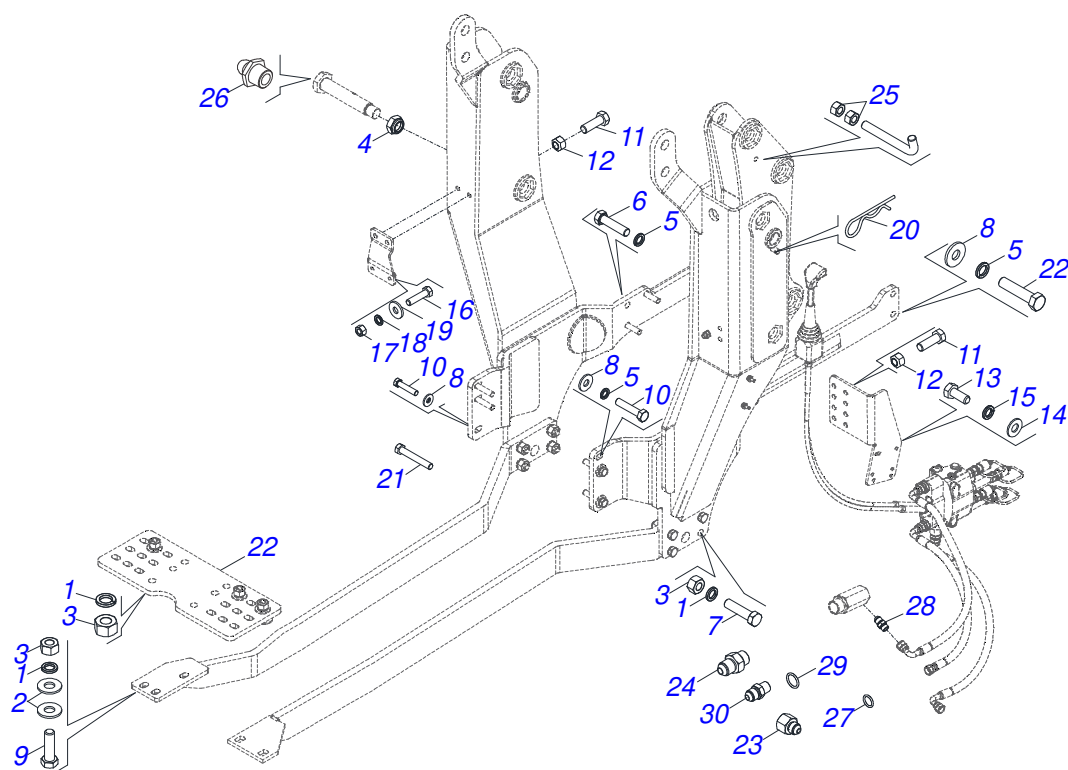

Item	Código	Descrição	Ver Pág.	QT
01	0503010023	ARRUELA PRESSAO 3/4 ZN		16
02	0501010322	ARRUELA LISA 20,50 X 46 X 4,00 ZN		08
03	0503010014	PORCA SEXTAVADA 3/4 UNC (PESADA) G.5 ZN		16
04	0503010044	PORCA SEXTAVADA AUTOTRAVANTE COM NYLON 1.1/4 UNF BAIXA G.5 ZN		02
05	0503010027	ARRUELA PRESSAO 5/8 ZN 1K01574		16
06	0503012573	PARAFUSO M16 X 2 X 65 C S 10.9 BIC ZN		06
07	0501010500	PARAFUSO 3/4 UNC X 3 CS G.5 ZN		08
08	0501012140	ARRUELA LISA 16,50 X 40 X 4,00 ZN		10
09	0503013390	PARAFUSO 3/4 UNC X 2.1/2 C S G.7 ZN		04
10	0503012693	PARAFUSO M16 X 2 X 75 C S 8.8 ZN		06
11	0501010063	PARAFUSO 1/2 UNC X 1.1/2 C S G.2 ZN		04
12	0503011336	PORCA SEXTAVADA AUTOTRAVANTE MEC/TORQUE 1/2 UNC G.5 ZN		04
13	0503016506	PARAFUSO 5/16 UNC X 3/4 C S G.5 ZN		04
14	0501010694	ARRUELA LISA 8,50 X 18 X 1,50 ZN		04
15	0503010179	ARRUELA PRESSAO 5/16 ZN 1K01528		04
16	0503010849	PARAFUSO 3/8 UNC X 1.1/2 C S G.5 ZN		02
17	0503010026	PORCA SEXTAVADA 3/8 UNC G.5 ZN		02
18	0503010025	ARRUELA PRESSAO 3/8 ZN 1K01527		02
19	0501010984	ARRUELA LISA 10,50 X 27 X 3,00 ZN		02
20	0503030012	CUPILHA 4 X 88		02
21	0503011084	PARAFUSO 3/4 UNC X 5 C S G.5 ZN		04
22	0503019419	PARAFUSO M16 X 2 X 70 CSRT G.10.9 ZN		04
23	0571019584	NIPLE 7/8 UNF 14FPP X 1"UNS 14FPP X 43		01
24	0581016941	NIPLE R.7/8 UNF X M22 X 1,5 (SEXT. 1.1/8) PD/PCA		01
25	0503010060	PORCA SEXTAVADA 1/2 UNC G.5 ZN		02
26	0503010002	GRAXEIRA 1800		01
27	0503010190	ANEL O RING 2-114 N 3006-9B		03
28	0551012400	NIPLE R7/8 UNF SAE XR7/8 UNF JICX48		01
29	0503011030	ANEL O RING 2-014 N 3006-9B		01
30	0511014065	NIPLE R 7/8 NF X R1/2NPT X 52 ZN PDMF 292-4		04