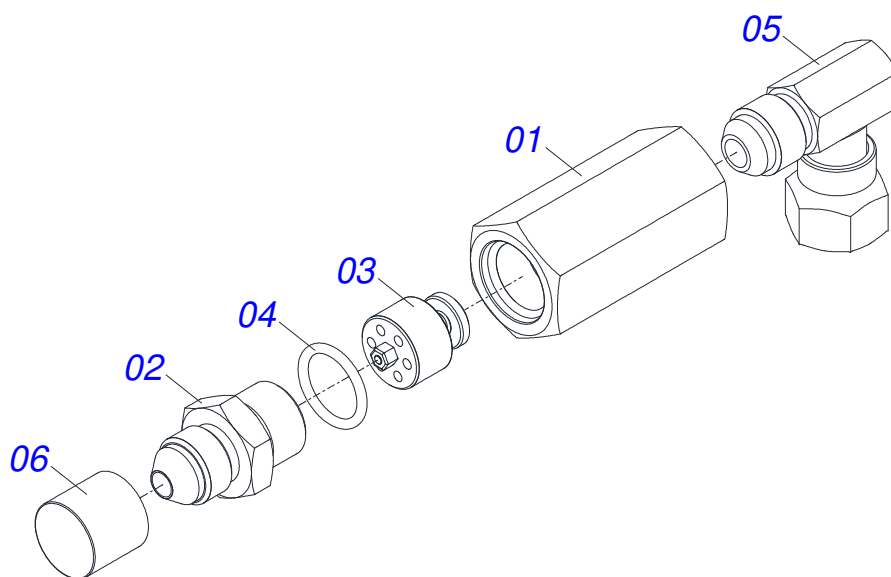

Item	Código	Descrição	Ver Pág.	QT
01	0521068625	ARTICULADOR		01
02	0503034192	MOLA TORÇÃO		01
03	0571018934	PENDOLO TRAVA		01
04	0503037382	PUNHO PVC Ø25 X 120		01
05	0521065888	ALAVANCA		01
06	0571018935	BRAÇO FIXADOR MOLA DESARME		01
07	0571018125	BRAÇO DIREITO DESARME		01
08	0571018129	PINO TRAVA ACESSORIO		02
09	0561811883	ARRUELA LISA 28,5 X 51,5 X 1,50 SA		01
10	0503013357	PORCA SEXTAVADA AUTOTRAVANTE COM NYLON 3/8 UNC BAIXA G.5 ZN		05
11	0503011236	PARAFUSO 3/8 UNC X 2 C S G.7 ZN		02
12	0503010849	PARAFUSO 3/8 UNC X 1.1/2 C S G.5 ZN		02
13	0503010523	CONTRAPINO 1/4 X 2 1G13201		01
14	0503010044	PORCA SEXTAVADA AUTOTRAVANTE COM NYLON 1.1/4 UNF BAIXA G.5 ZN		02
15	0503010002	GRAXEIRA 1800		04
16	0501011532	PARAF 3/8 UNC X 1.3/4 C S G.2 ZN		01
17	0581016851	PARAFUSO 1.1/4 UNF X 143,5		02

Item	Código	Descrição	Ver Pág.	QT
01	0501080828	MANGUEIRA 1/2 X 2600 TR-TR		04
02	0501080021	MANGUEIRA 1/2 X 1300 TR-TR		02
03	0501082044	MANGUEIRA 1/2 X 2350 TR-TR		01
04	0501080059	MANGUEIRA 1/2 X 1550 TR-TC		01
05	0501081388	MANGUEIRA 1/2 X 2350 TR-TC		01
06	0501080030	MANGUEIRA 1/2 X 1350 TR-TC		01
07	0501080618	MANGUEIRA 1/2 X 2200 TR-TC		01
08	0501080603	MANGUEIRA 1/2 X 2100 TR-TR		01
09	0503062416	BLOCO COMANDO HFB 150331 HYDRAULIC DESIGNERS		01
10	0511057771	CONJUNTO VALVULA SEGURANÇA R.7/8UNF 8 JOELHO		04
11	0521052505	CILINDRO HIDRAULICO ESQUERDO 44,45 X 85,72 X 9 1350 X 672		01
12	0521052501	CILINDRO HIDRAULICO ESQUERDO 44,45 X 85,65 X 10 1053 X 607,5		01
13	0521052500	CILINDRO HIDRAULICO DIREITO 44,45 X 85,65 X 1053 X 607,5		01
14	0521052504	CILINDRO HIDRAULICO DIREITO 44,45 X 85,72 X 1350 X 672		01