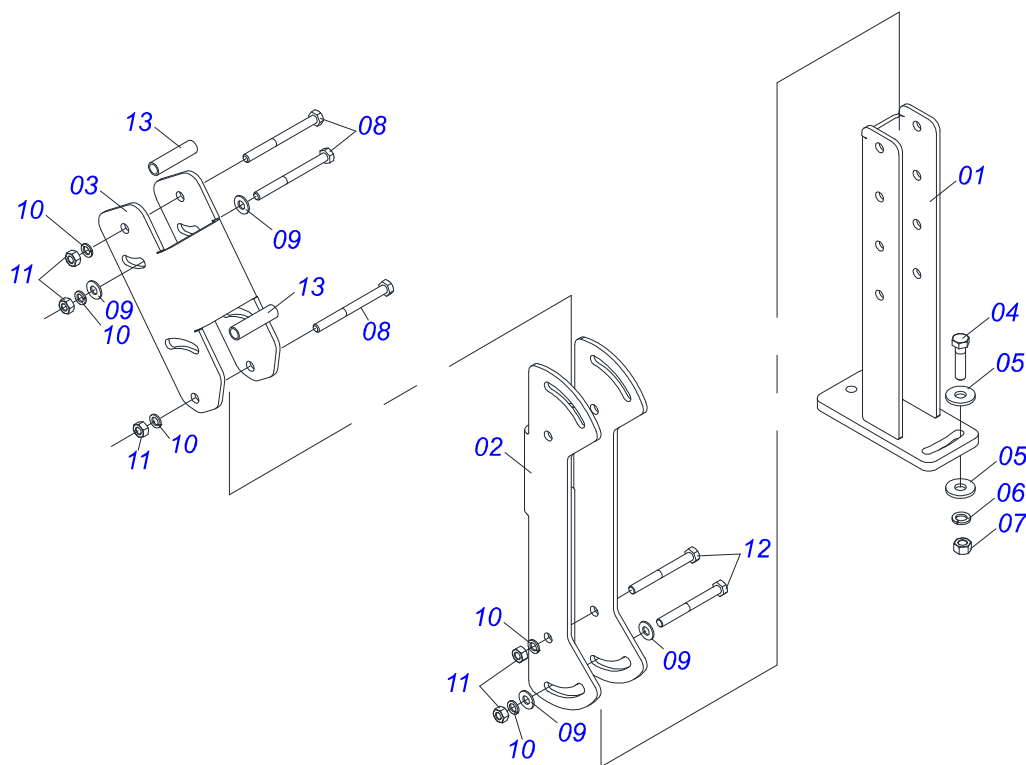

Item	Código	Descrição	Ver Pág.	QT
01	0521065789	SUPORTE INFERIOR JOYSTICK		01
02	0571018376	CORPO CENTRAL SUPORTE JOYSTICK		01
03	0571018375	CORPO SUPERIOR SUPORTE JOYSTICK		01
04	0503010849	PARAFUSO 3/8 UNC X 1.1/2 C S G.5 ZN		02
05	0501010984	ARRUELA LISA 10,50 X 27 X 3,00 ZN		02
06	0503010025	ARRUELA PRESSAO 3/8 ZN 1K01527		02
07	0503010026	PORCA SEXTAVADA 3/8 UNC G.5 ZN		02
08	0503010848	PARAFUSO 5/16 UNC X 3.1/2 C S G.5 ZN		04
09	0501010694	ARRUELA LISA 8,50 X 18 X 1,50 ZN		06
10	0503010179	ARRUELA PRESSAO 5/16 ZN 1K01528		06
11	0503010337	PORCA SEXTAVADA 5/16 UNC G.5 ZN		06
12	0503011053	PARAFUSO 5/16 UNC X 3 C S G.5 ZN		02
13	0541015551	LUVA 10 X 13 X 50 PCA-T 1750 MF 292		02