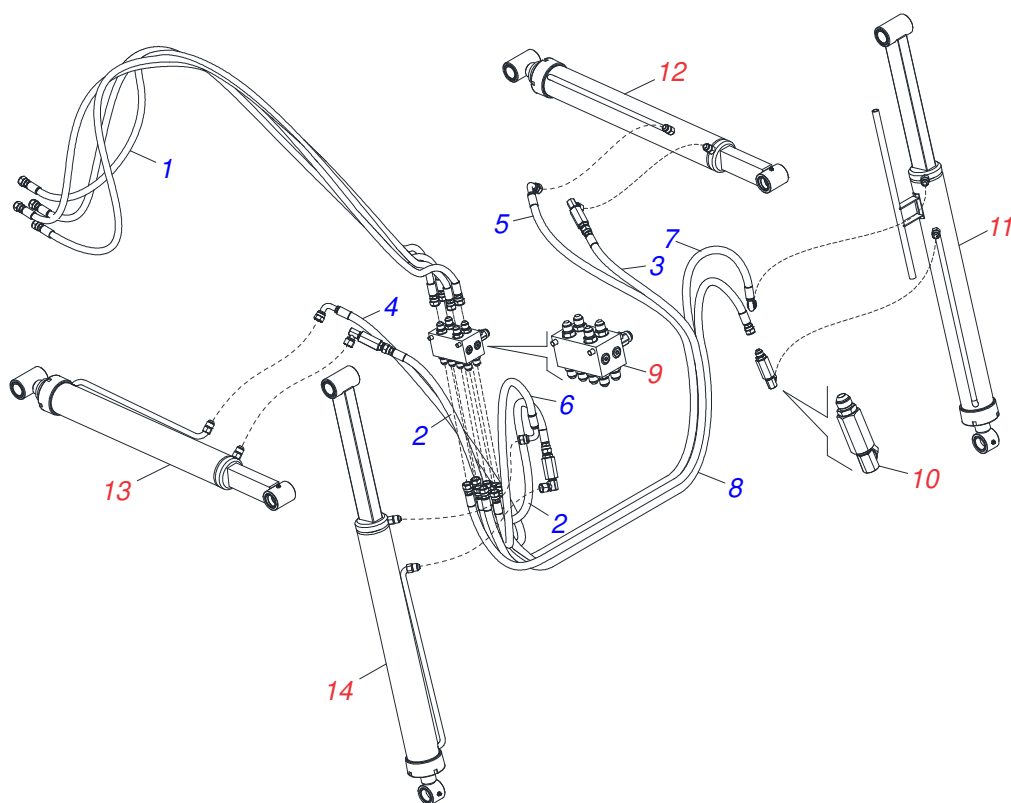

Item	Código	Descrição	Ver Pág.	QT
01	0501080828	MANGUEIRA 1/2 X 2600 TR-TR		04
02	0501080021	MANGUEIRA 1/2 X 1300 TR-TR		02
03	0501082044	MANGUEIRA 1/2 X 2350 TR-TR		01
04	0501080059	MANGUEIRA 1/2 X 1550 TR-TC		01
05	0501081388	MANGUEIRA 1/2 X 2350 TR-TC		01
06	0501080030	MANGUEIRA 1/2 X 1350 TR-TC		01
07	0501080618	MANGUEIRA 1/2 X 2200 TR-TC		01
08	0501080603	MANGUEIRA 1/2 X 2100 TR-TR		01
09	0503062416	BLOCO COMANDO HFB 150331 HYDRAULIC DESIGNERS		01
10	0511057771	CONJUNTO VALVULA SEGURANÇA R.7/8UNF 8 JOELHO		04
11	0521052505	CILINDRO HIDRAULICO ESQUERDO 44,45 X 85,72 X 9 1350 X 672		01
12	0521052501	CILINDRO HIDRAULICO ESQUERDO 44,45 X 85,65 X 10 1053 X 607,5		01
13	0521052500	CILINDRO HIDRAULICO DIREITO 44,45 X 85,65 X 1053 X 607,5		01
14	0521052504	CILINDRO HIDRAULICO DIREITO 44,45 X 85,72 X 1350 X 672		01