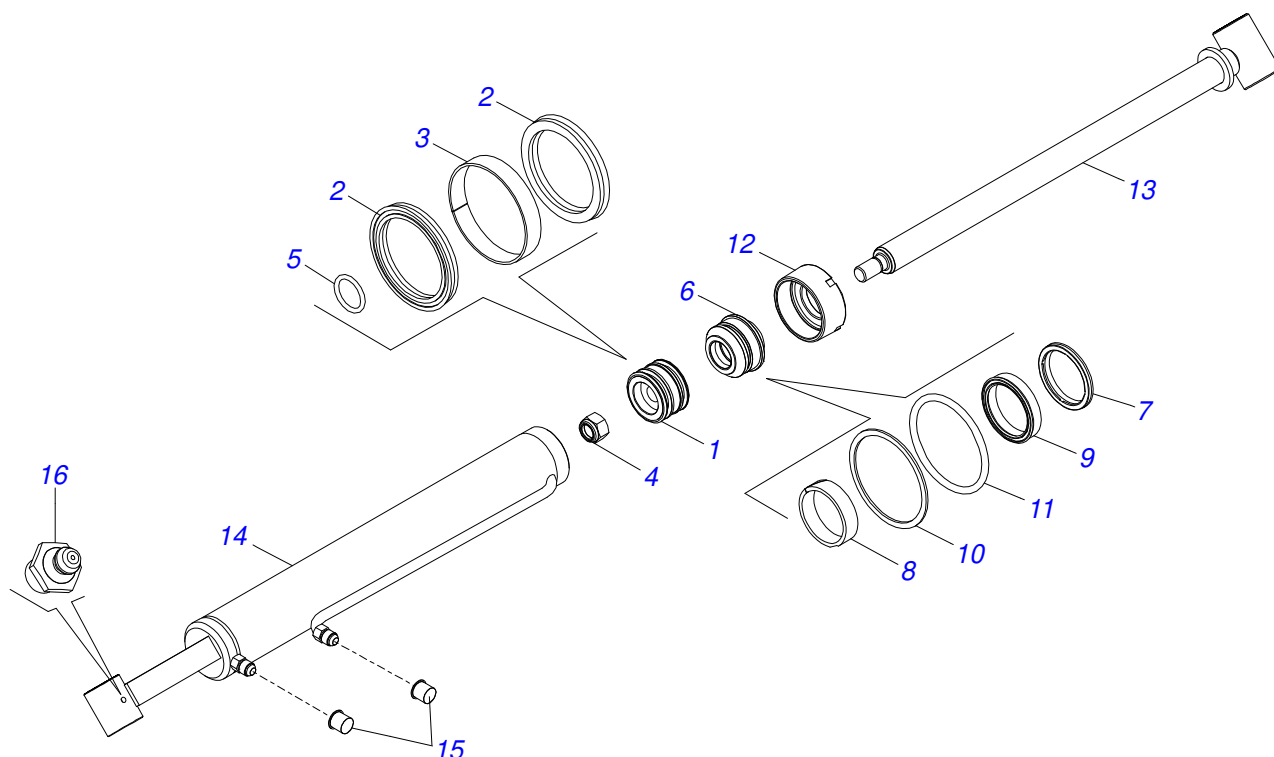

Item	Código	Descrição	Ver Pág.	QT
01	0502010843	EMBOLO 44,45 X 85,7		01
02	0503010170	GAXETA 3120 2750		02
03	0503010948	ANEL G.E.3.3/8X2X1/2 W4-3346-590 PK		01
04	0503010063	PORCA SEXTAVADO AUTOTRAVANTE COM NYLON 1 UNS ALTA G.5 ZN		01
05	0503010042	ANEL O RING 2-214 N 3006-9B 1G05116		01
06	0502010781	SUPORTE ANEIS 44,45 X 85,72		01
07	0503010761	ANEL RASPADOR		01
08	0503010949	ANEL G.I.1.3/4X3X1/2 W2-2000-500 PK		01
09	0503010990	GAXETA 1870-1750-375-B		01
10	0503011060	ANEL BACK-UP 8-336 1G31106		01
11	0503010976	ANEL O RING 2-336 N 3006-9B 1G85119		01
12	0502010993	TAMPA MOVEL 85,72		01
13	0521068627	EXTENSOR 44,45 X 836,5		01
14	0521068638	CAMISA DIREITA 85,72 X 938		01
15	0503030387	PLUG CILINDRICO N-004		02
16	0503010002	GRAXEIRA 1800		01
17	0501031796	JOGO REPARO COMPLETO CILINDRO 44,45 X 85,72 B		01