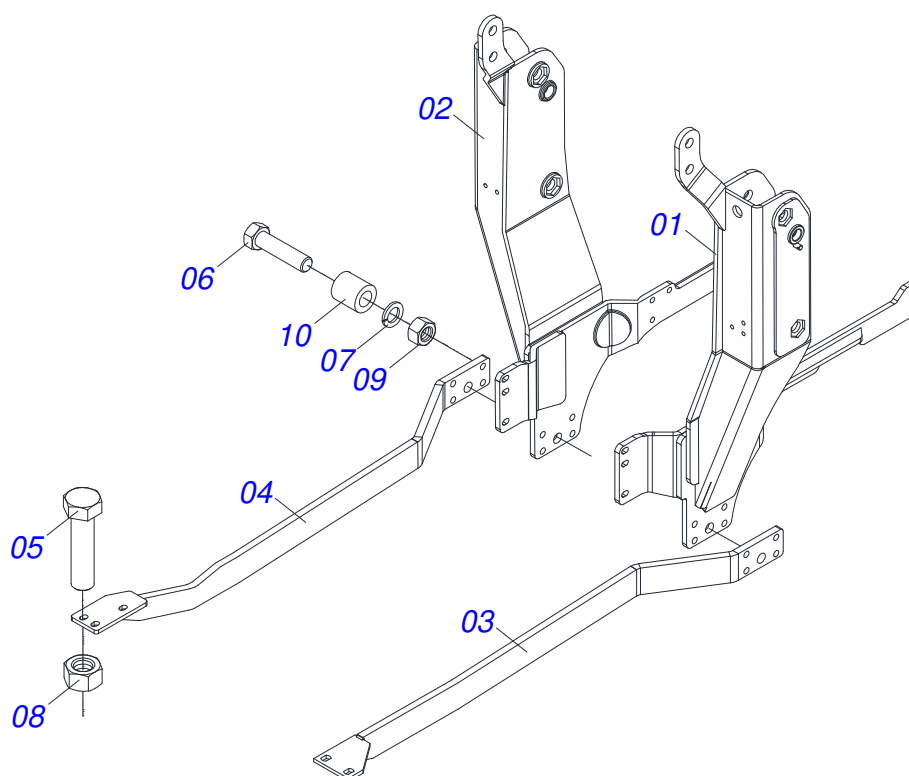

# INDICE

0106111817	PCA PLUS 1750 VTR A114A134 BT CDC JS S/AC	.....	1
0521047934	CONJUNTO CHASSI COM BARRA TRASEIRA	.....	2
0521047905	SUPORTE MOVEL COMPLETO	.....	3
0909095439	SUPORTE MOVEL E TORRE DE ARTICULAÇÃO	.....	4
0909095436	ARTICULAÇÃO	.....	5
0909095400	CONJUNTO DO DESCANSO	.....	6
0909095437	SISTEMA HIDRAULICO SUPORTE MOVEL	.....	7
0511057771	CONJUNTO VALVULA SEGURANÇA R.7/8UNF JOELHO	.....	8
0521052505	CILINDRO HIDRAULICO ESQUERDO 44,45 X 85,72 X 1350 X 672	.....	9
0521052501	CILINDRO HIDRAULICO ESQUERDO 44,45 X 85,65 X 1053 X 607,5	.....	10
0521052500	CILINDRO HIDRAULICO DIREITO 44,45 X 85,65 X 1053 X 607,5	.....	11
0521052504	CILINDRO HIDRAULICO DIREITO 44,45 X 85,72 X 1350 X 672	.....	12
0521024390	CAIXA COM COMPONENTES	.....	13
0521047927	COMANDO 1/2 X CABO 1,5M PCA 800/PCA PLUS(BT CDC)	.....	14
0521045393	CONJUNTO SUPORTE JOY STICK	.....	15
0521047924	VARAO 1.1/4 X 790 COMPLETO	.....	16
0511043351	VARAO 1.1/4 NC X 1000 COMPLETO	.....	17
0521052701	JOGO DE MANGUEIRA JOYSTICK	.....	18
0511033112	PEÇAS EMBALADAS SAQUINHO	.....	19

Item	Código	Descrição	Ver Pág.	QT
001	0521047934	CONJUNTO CHASSI COM BARRA TRASEIRA	2	01
002	0521047905	SUPORTE MOVEL COMPLETO	3	01
003	0521024390	CAIXA COM COMPONENTES	13	01

Item	Código	Descrição	Ver Pág.	QT
01	0521068518	CHASSI DIREITO		01
02	0521068515	CHASSI ESQUERDO		01
03	0521068622	BARRA DIREITO TRAVA CHASSI		01
04	0521068621	BARRA ESQUERDA TRAVA CHASSI		01
05	0503010233	PARAFUSO 5/8 UNC X 2.1/2 C S G.5 ZN		02
06	0503011084	PARAFUSO 3/4 UNC X 5 C S G.5 ZN		04
07	0503010023	ARRUELA PRESSAO 3/4 ZN		04
08	0503010013	PORCA SEXTAVADA 5/8 UNC G.5 ZN		02
09	0503010014	PORCA SEXTAVADA 3/4 UNC (PESADA) G.5 ZN		04
10	0581015170	LUVA 50 MM - MONTAGEM BARRA PLAINA		04