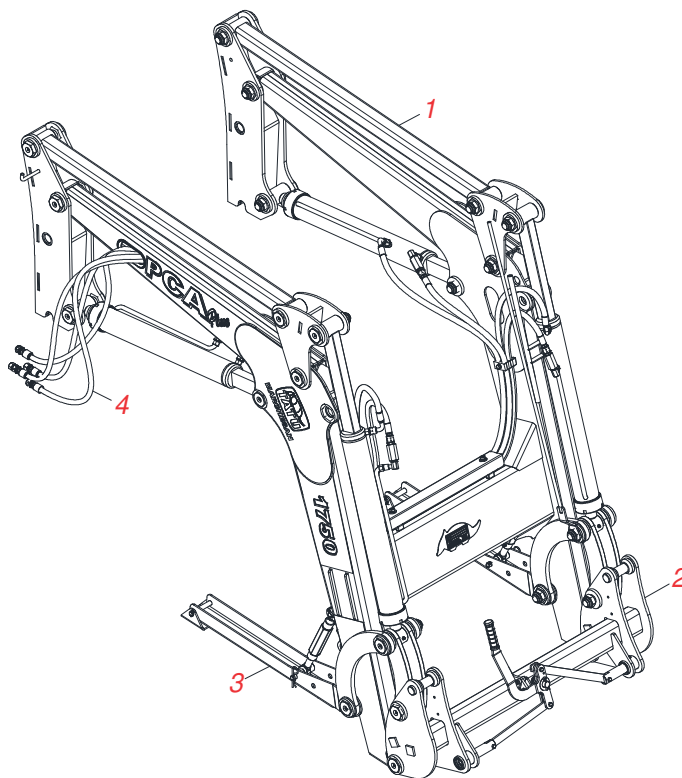

# INDICE

0106111817	PCA PLUS 1750 VTR A114A134 BT CDC JS S/AC	.....	1
0521047934	CONJUNTO CHASSI COM BARRA TRASEIRA	.....	2
0521047905	SUPORTE MOVEL COMPLETO	.....	3
0909095439	SUPORTE MOVEL E TORRE DE ARTICULAÇÃO	.....	4
0909095436	ARTICULAÇÃO	.....	5
0909095400	CONJUNTO DO DESCANSO	.....	6
0909095437	SISTEMA HIDRAULICO SUPORTE MOVEL	.....	7
0511057771	CONJUNTO VALVULA SEGURANÇA R.7/8UNF JOELHO	.....	8
0521052505	CILINDRO HIDRAULICO ESQUERDO 44,45 X 85,72 X 1350 X 672	.....	9
0521052501	CILINDRO HIDRAULICO ESQUERDO 44,45 X 85,65 X 1053 X 607,5	.....	10
0521052500	CILINDRO HIDRAULICO DIREITO 44,45 X 85,65 X 1053 X 607,5	.....	11
0521052504	CILINDRO HIDRAULICO DIREITO 44,45 X 85,72 X 1350 X 672	.....	12
0521024390	CAIXA COM COMPONENTES	.....	13
0521047927	COMANDO 1/2 X CABO 1,5M PCA 800/PCA PLUS(BT CDC)	.....	14
0521045393	CONJUNTO SUPORTE JOY STICK	.....	15
0521047924	VARAO 1.1/4 X 790 COMPLETO	.....	16
0511043351	VARAO 1.1/4 NC X 1000 COMPLETO	.....	17
0521052701	JOGO DE MANGUEIRA JOYSTICK	.....	18
0511033112	PEÇAS EMBALADAS SAQUINHO	.....	19

Item	Código	Descrição	Ver Pág.	QT
001	0521047934	CONJUNTO CHASSI COM BARRA TRASEIRA	2	01
002	0521047905	SUPORTE MOVEL COMPLETO	3	01
003	0521024390	CAIXA COM COMPONENTES	13	01

Item	Código	Descrição	Ver Pág.	QT
01	0521068518	CHASSI DIREITO		01
02	0521068515	CHASSI ESQUERDO		01
03	0521068622	BARRA DIREITO TRAVA CHASSI		01
04	0521068621	BARRA ESQUERDA TRAVA CHASSI		01
05	0503010233	PARAFUSO 5/8 UNC X 2.1/2 C S G.5 ZN		02
06	0503011084	PARAFUSO 3/4 UNC X 5 C S G.5 ZN		04
07	0503010023	ARRUELA PRESSAO 3/4 ZN		04
08	0503010013	PORCA SEXTAVADA 5/8 UNC G.5 ZN		02
09	0503010014	PORCA SEXTAVADA 3/4 UNC (PESADA) G.5 ZN		04
10	0581015170	LUVA 50 MM - MONTAGEM BARRA PLAINA		04