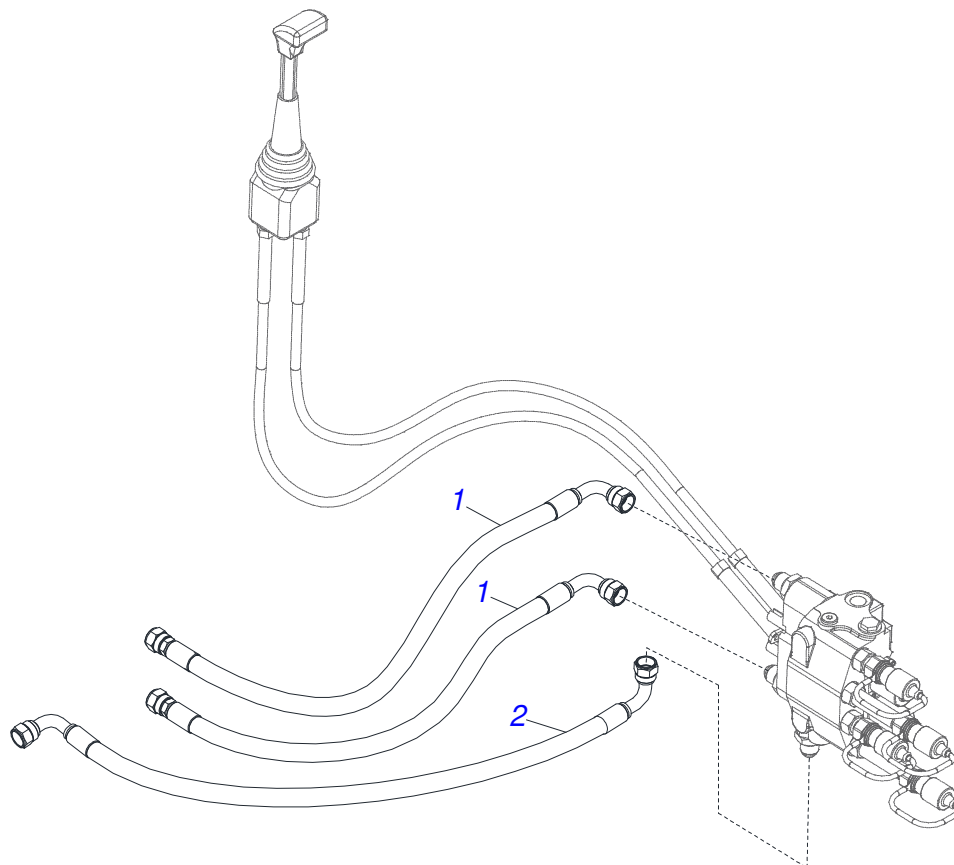

Item	Código	Descrição	Ver Pág.	QT
01	0501080495	MANGUEIRA 1/2 X 2500 TR-TC		02
02	0501080786	MANGUEIRA 1/2 X 2500 TC-TC		01