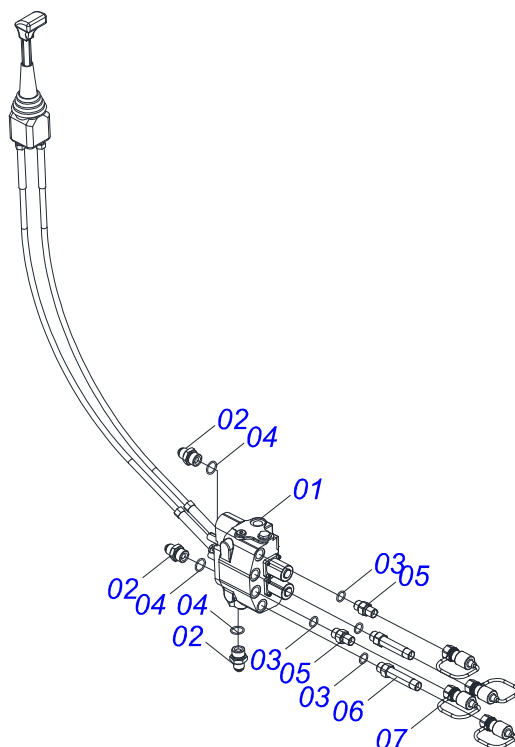

Item	Código	Descrição	Ver Pág.	QT
01	0503062415	COMANDO MONTADO SDM122/2		01
02	0511018014	NIPLE R.7/8 UNF X 1.1/16 UN X 52		03
03	0503010045	ANEL O RING 2-116 N 3006-9B 1G05420		04
04	0503011109	ANEL O RING 2-119 N 3006 9B		03
05	0581014145	ADAPTADOR RETO R.1/2"NPT X 7/8"UNF X 50		02
06	0581014120	ADAPTADOR RETO R.1/2 NPT X 7/8 UNF X 113		02
07	0501053834	MACHO ENGATE RAPIDO 1/2 NPT		04