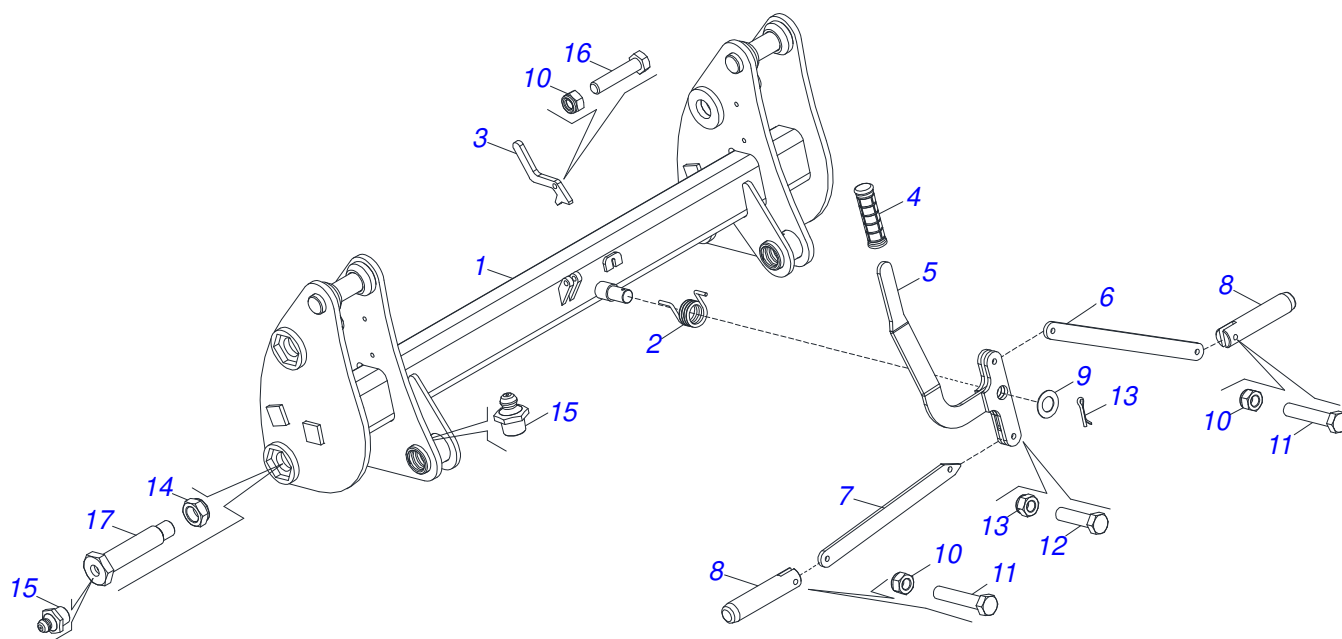

Item	Código	Descrição	Ver Pág.	QT
01	0521068625	ARTICULADOR		01
02	0503034192	MOLA TORÇÃO		01
03	0571018934	PENDOLO TRAVA		01
04	0503037382	PUNHO PVC Ø25 X 120		01
05	0521065888	ALAVANCA		01
06	0571018935	BRAÇO FIXADOR MOLA DESARME		01
07	0571018125	BRAÇO DIREITO DESARME		01
08	0571018129	PINO TRAVA ACESSORIO		02
09	0561811883	ARRUELA LISA 28,5 X 51,5 X 1,50 SA		01
10	0503013357	PORCA SEXTAVADA AUTOTRAVANTE COM NYLON 3/8 UNC BAIXA G.5 ZN		05
11	0503011236	PARAFUSO 3/8 UNC X 2 C S G.7 ZN		02
12	0503010849	PARAFUSO 3/8 UNC X 1.1/2 C S G.5 ZN		02
13	0503010523	CONTRAPINO 1/4 X 2 1G13201		01
14	0503010044	PORCA SEXTAVADA AUTOTRAVANTE COM NYLON 1.1/4 UNF BAIXA G.5 ZN		02
15	0503010002	GRAXEIRA 1800		04
16	0501011532	PARAF 3/8 UNC X 1.3/4 C S G.2 ZN		01
17	0581016851	PARAFUSO 1.1/4 UNF X 143,5		02