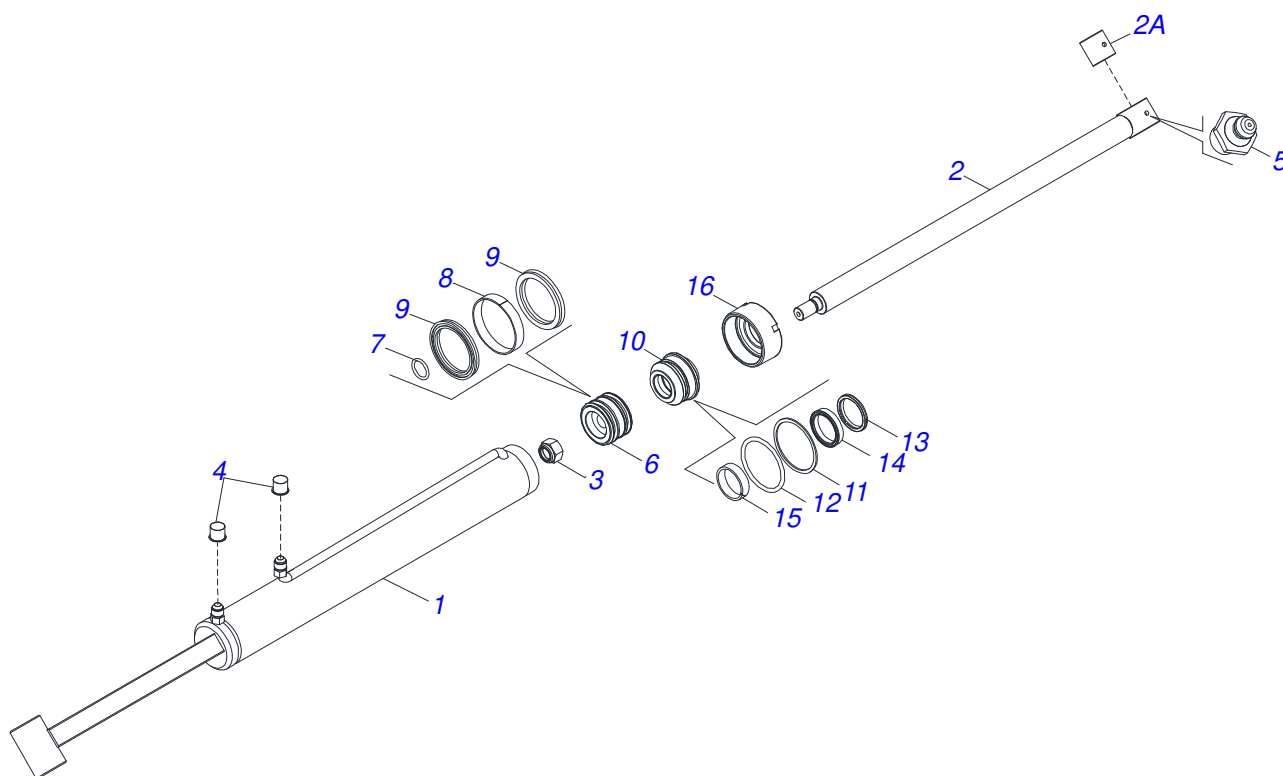

Item	Código	Descrição	Ver Pág.	QT
001	0521068529	CORPO DIR CAMISA C/PROLONG 1254 PCA PLUS 1750		01
002	0521068628	EXTENSOR 44,45 X 882		01
002A	0501110801	LUVA 38,30/38,50 X 63,50 X 50 PCA-T 1500		01
003	0503010063	PORCA SEXTAVADO AUTOTRAVANTE COM NYLON 1 UNS ALTA G.5 ZN		01
004	0503030387	PLUG CILINDRICO N-004		02
005	0503010002	GRAXEIRA 1800		01
006	0502010843	EMBOLO 44,45 X 85,7		01
007	0503010042	ANEL O RING 2-214 N 3006-9B 1G05116		01
008	0503010948	ANEL G.E.3/8X2X1/2 W4-3346-590 PK		01
009	0503010170	GAXETA 3120 2750		02
010	0502010781	SUPORTE ANEIS 44,45 X 85,72		01
011	0503011060	ANEL BACK-UP 8-336 1G31106		01
012	0503010976	ANEL O RING 2-336 N 3006-9B 1G85119		01
013	0503010761	ANEL RASPADOR		01
014	0503010990	GAXETA 1870-1750-375-B		01
015	0503010949	ANEL G.I.1.3/4X3X1/2 W2-2000-500 PK		01
016	0502010993	TAMPA MOVEL 85,72		01
017	0511032293	JOGO REP COMPL CIL 44,45 X 76,20		01