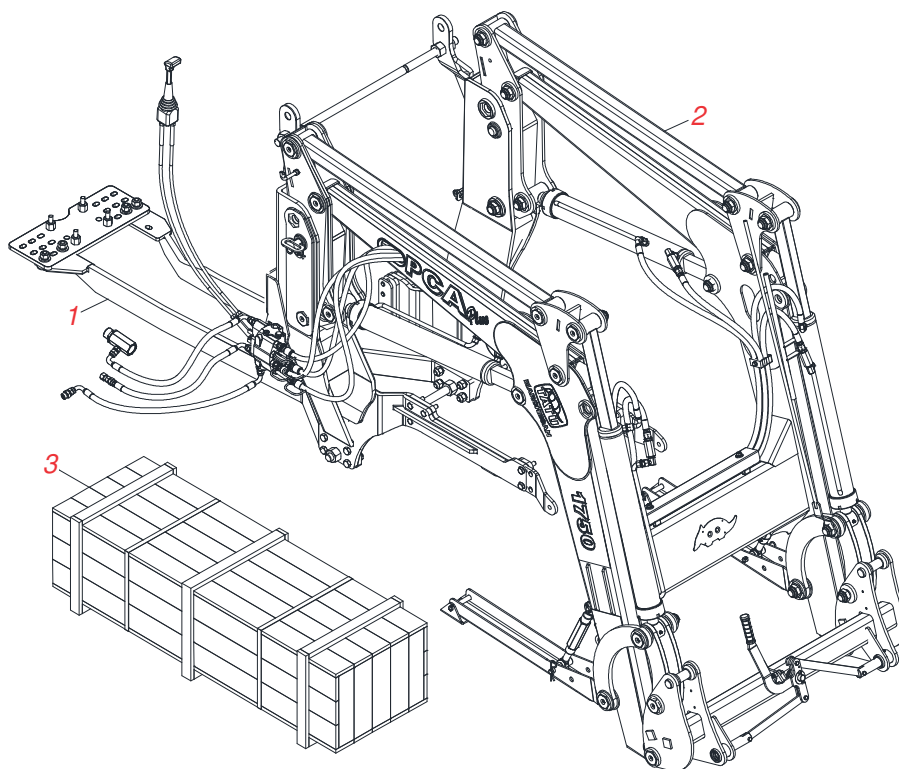

# INDICE

0106111817	PCA PLUS 1750 VTR A114A134 BT CDC JS S/AC	.....	1
0521047934	CONJUNTO CHASSI COM BARRA TRASEIRA	.....	2
0521047905	SUPORTE MOVEL COMPLETO	.....	3
0909095439	SUPORTE MOVEL E TORRE DE ARTICULAÇÃO	.....	4
0909095436	ARTICULAÇÃO	.....	5
0909095400	CONJUNTO DO DESCANSO	.....	6
0909095437	SISTEMA HIDRAULICO SUPORTE MOVEL	.....	7
0511057771	CONJUNTO VALVULA SEGURANÇA R.7/8UNF JOELHO	.....	8
0521052505	CILINDRO HIDRAULICO ESQUERDO 44,45 X 85,72 X 1350 X 672	.....	9
0521052501	CILINDRO HIDRAULICO ESQUERDO 44,45 X 85,65 X 1053 X 607,5	.....	10
0521052500	CILINDRO HIDRAULICO DIREITO 44,45 X 85,65 X 1053 X 607,5	.....	11
0521052504	CILINDRO HIDRAULICO DIREITO 44,45 X 85,72 X 1350 X 672	.....	12
0521024390	CAIXA COM COMPONENTES	.....	13
0521047927	COMANDO 1/2 X CABO 1,5M PCA 800/PCA PLUS(BT CDC)	.....	14
0521045393	CONJUNTO SUPORTE JOY STICK	.....	15
0521047924	VARAO 1.1/4 X 790 COMPLETO	.....	16
0511043351	VARAO 1.1/4 NC X 1000 COMPLETO	.....	17
0521052701	JOGO DE MANGUEIRA JOYSTICK	.....	18
0511033112	PEÇAS EMBALADAS SAQUINHO	.....	19