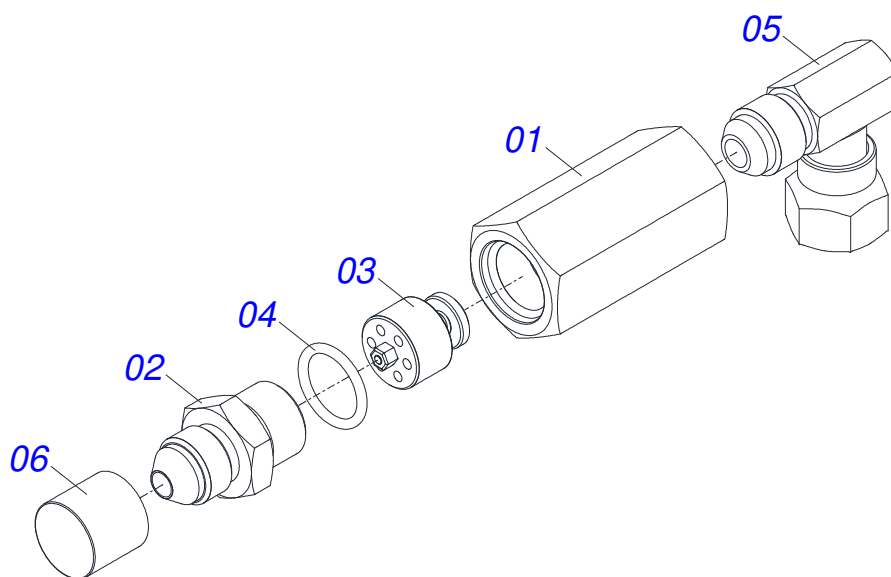

Item	Código	Descrição	Ver Pág.	QT
01	0503018033	JOELHO MACHO JIC 37 X R.7/8 UNF PORCA GIRATORIA		01
02	0581014053	ADAPTADOR 1/2 BSP X 7/8 UNF JIC X 64		01
03	0503016854	VALVULA DE SEGURANÇA 1/2 BSP 14FPP F294114109		01
04	0503010045	ANEL O RING 2-116 N 3006-9B 1G05420		01
05	0581014052	NIPLA 1/2 BSP X 7/8 UNF JIC X 43		01
06	0503030387	PLUG CILINDRICO N-004		01