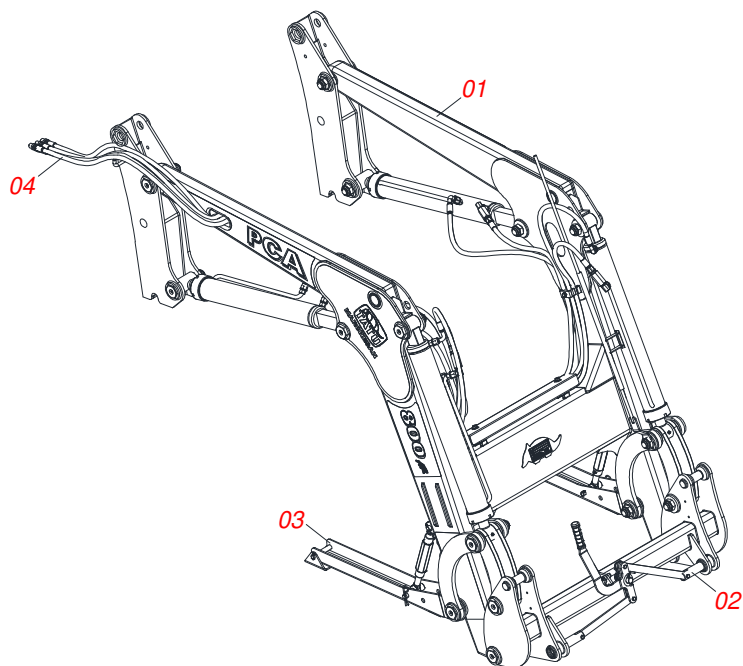

Item	Código	Descrição	Ver Pág.	QT
01	0909095397	SUPORTE MOVEL E TORRE DE ARTICULAÇÃO	4	01
02	0909095399	ARTICULAÇÃO	5	01
03	0909095400	CONJUNTO DO DESCANSO	6	01
04	0909095418	SISTEMA HIDRAULICO SUPORTE MOVEL	7	01