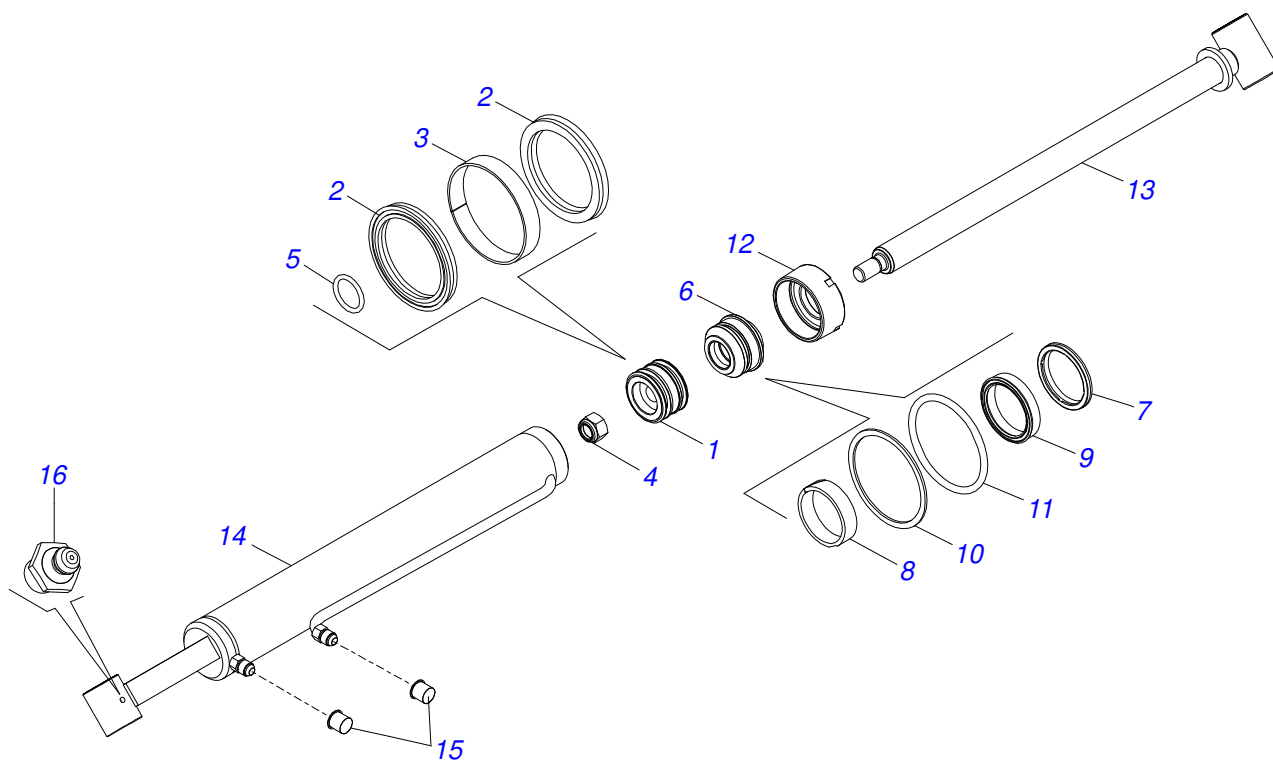

Item	Código	Descrição	Ver Pág.	QT
01	0502010843	EMBOLO 44,45 X 85,7		01
02	0503010170	GAXETA 3120 2750		02
03	0503010948	ANEL G.E.3.3/8X2X1/2 W4-3346-590 PK		01
04	0503010063	PORCA SEXTAVADO AUTOTRAVANTE COM NYLON 1 UNS ALTA G.5 ZN		01
05	0503010042	ANEL O RING 2-214 N 3006-9B 1G05116		01
06	0502010781	SUPORTE ANEIS 44,45 X 85,72		01
07	0503010761	ANEL RASPADOR		01
08	0503010949	ANEL G.I.1.3/4X3X1/2 W2-2000-500 PK		01
09	0503010990	GAXETA 1870-1750-375-B		01
10	0503011060	ANEL BACK-UP 8-336 1G31106		01
11	0503010976	ANEL O RING 2-336 N 3006-9B 1G85119		01
12	0502010993	TAMPA MOVEL 85,72		01
13	0521068627	EXTENSOR 44,45 X 836,5		01
14	0521068638	CAMISA DIREITA 85,72 X 938		01
15	0503030387	PLUG CILINDRICO N-004		02
16	0503010002	GRAXEIRA 1800		01
17	0501031796	JOGO REPARO COMPLETO CILINDRO 44,45 X 85,72 B		01