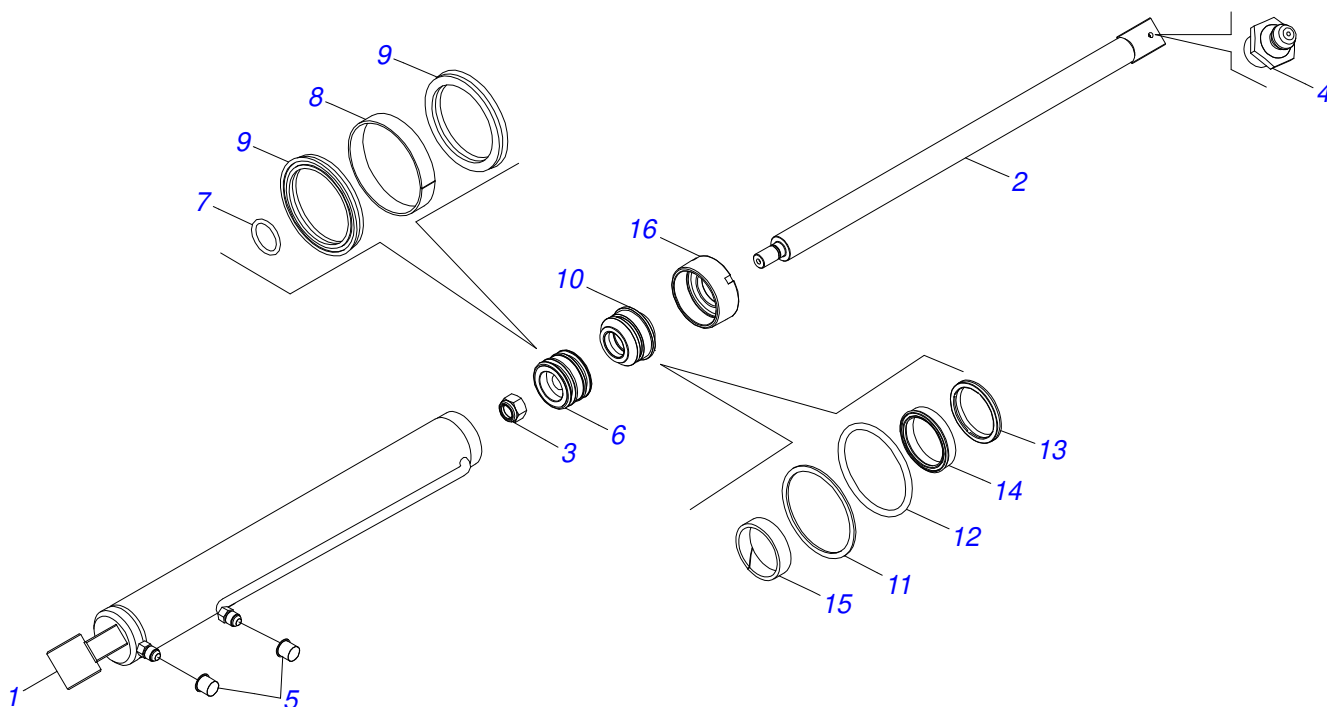

Item	Código	Descrição	Ver Pág.	QT
01	0521068524	CORPO CAMISA ESQUERDA COM PROLONGADOR 894		01
02	0521068628	EXTENSOR 44,45 X 882		01
03	0503010063	PORCA SEXTAVADO AUTOTRAVANTE COM NYLON 1 UNS ALTA G.5 ZN		01
04	0503010002	GRAXEIRA 1800		01
05	0503030387	PLUG CILINDRICO N-004		02
06	0502010843	EMBOLO 44,45 X 85,7		01
07	0503010042	ANEL O RING 2-214 N 3006-9B 1G05116		01
08	0503010948	ANEL G.E.3/8X2X1/2 W4-3346-590 PK		01
09	0503010170	GAXETA 3120 2750		02
10	0502010781	SUPORTE ANEIS 44,45 X 85,72		01
11	0503011060	ANEL BACK-UP 8-336 1G31106		01
12	0503010976	ANEL O RING 2-336 N 3006-9B 1G85119		01
13	0503010761	ANEL RASPADOR		01
14	0503010990	GAXETA 1870-1750-375-B		01
15	0503010949	ANEL G.I.1.3/4X3X1/2 W2-2000-500 PK		01
16	0502010993	TAMPA MOVEI 85,72		01