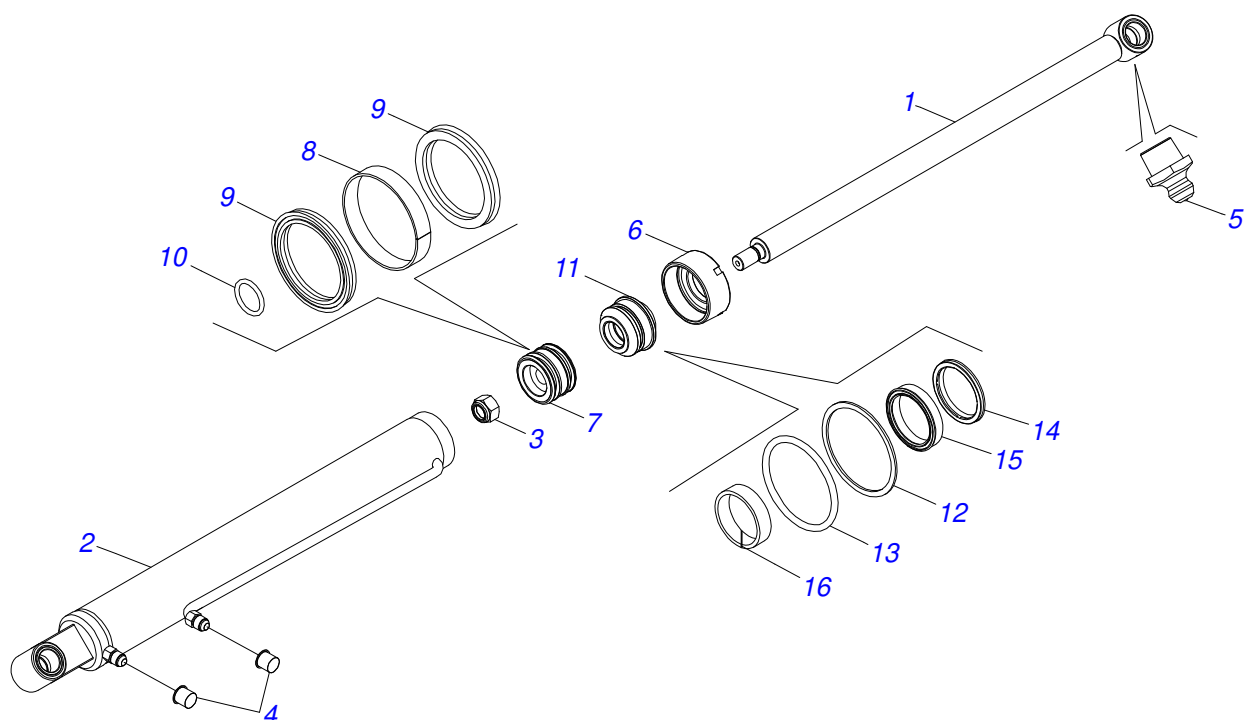

Item	Código	Descrição	Ver Pág.	QT
01	0521068628	EXTENSOR 44,45 X 882		01
02	0521068525	CORPO CAMISA DIREITA COM PROLONGADOR 894		01
03	0503010063	PORCA SEXTAVADO AUTOTRAVANTE COM NYLON 1 UNS ALTA G.5 ZN		01
04	0503030387	PLUG CILINDRICO N-004		02
05	0503010002	GRAXEIRA 1800		01
06	0502010993	TAMPA MOVEL 85,72		01
07	0502010843	EMBOLO 44,45 X 85,7		01
08	0503010948	ANEL G.E.3.3/8X2X1/2 W4-3346-590 PK		01
09	0503010170	GAXETA 3120 2750		02
10	0503010042	ANEL O RING 2-214 N 3006-9B 1G05116		01
11	0502010781	SUPORTE ANEIS 44,45 X 85,72		01
12	0503011060	ANEL BACK-UP 8-336 1G31106		01
13	0503010976	ANEL O RING 2-336 N 3006-9B 1G85119		01
14	0503010761	ANEL RASPADOR		01
15	0503010990	GAXETA 1870-1750-375-B		01
16	0503010949	ANEL G.I.1.3/4X3X1/2 W2-2000-500 PK		01