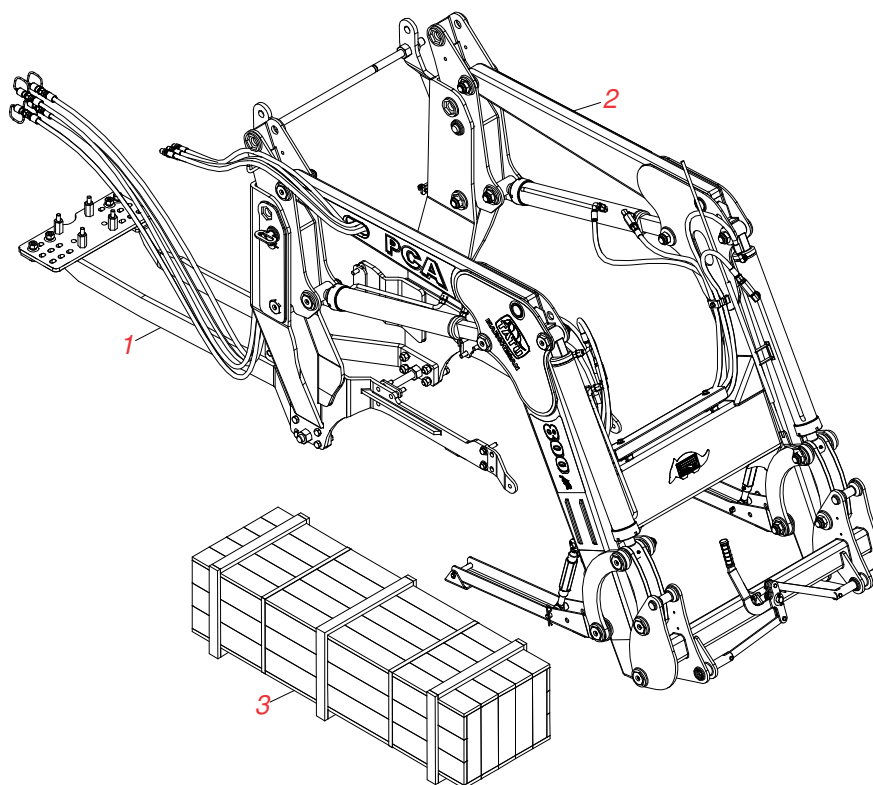

# INDICE

0106111801	PCA 800 AR MF 6711/6712/6713 BT SC S/AC	.....	1
0521047922	CONJUNTO CHASSI C/BARRA TRAS PD/PCA/PCA-T MF 6711A13	.....	2
0521047903	SUPORTE MOVEL COMPLETO	.....	3
0909095397	SUPORTE MOVEL E TORRE DE ARTICULAÇÃO	.....	4
0909095399	ARTICULAÇÃO	.....	5
0909095400	CONJUNTO DO DESCANSO	.....	6
0909095418	SISTEMA HIDRAULICO SUPORTE MOVEL	.....	7
0511057771	CONJUNTO VALVULA SEGURANÇA R.7/8UNF JOELHO	.....	8
0521052499	CILINDRO HIDRAULICO DIREITO 44,45 X 85,72 X 990 X 672	.....	9
0521052500	CILINDRO HIDRAULICO DIREITO 44,45 X 85,65 X 1053 X 607,5	.....	10
0521052497	CILINDRO HIDRAULICO 44,75 X 85,72 X 990 X 672	.....	11
0521052501	CILINDRO HIDRAULICO ESQUERDO 44,45 X 85,65 X 1053 X 607,5	.....	12
0521024229	CAIXA C/ COMPONENTES PCA 800 MF 6711/6712/6713 BT SC SL S0418	.....	13
0521047924	VARAO 1.1/4 X 790 COMPLETO	.....	14
0511043351	VARAO 1.1/4 NC X 1000 COMPLETO	.....	15
0511033078	PEÇAS EMBALADAS SAQUINHO	.....	16
0501053834	MACHO ENGATE RAPIDO 1/2 NPT	.....	17