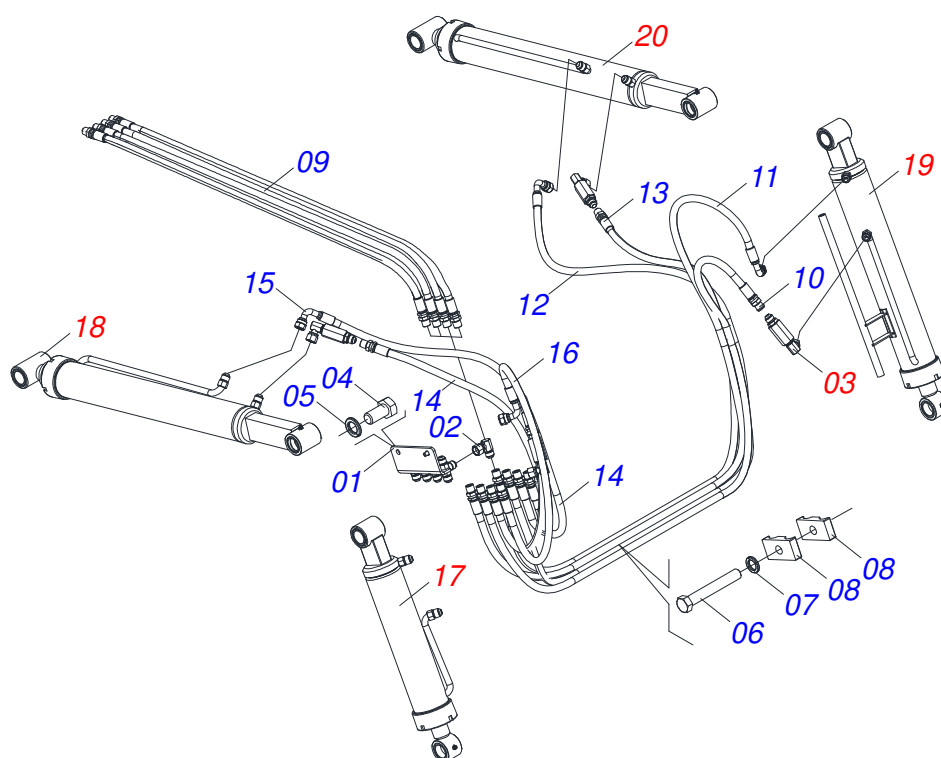

Item	Código	Descrição	Ver Pág.	QT
01	0521068963	DIVISOR HIDRAULICO PCA 800		01
02	0503018033	JOELHO MACHO JIC 37 X R.7/8 UNF PORCA GIRATORIA		04
03	0511057771	CONJUNTO VALVULA SEGURANÇA R.7/8UNF 8 JOELHO		04
04	0503010256	PARAFUSO 3/8 UNC X 3/4 C S G.2 ZN		02
05	0503010025	ARRUELA PRESSAO 3/8 ZN 1K01527		02
06	0503010850	PARAFUSO 7/16 UNC X 3 CS G.5 ZN		01
07	0503010180	ARRUELA PRESSAO 7/16 ZN		01
08	0502010477	CORPO SUPORTE PRESILHA		01
09	0501080828	MANGUEIRA 1/2 X 2600 TR-TR		04
10	0501080603	MANGUEIRA 1/2 X 2100 TR-TR		01
11	0501080618	MANGUEIRA 1/2 X 2200 TR-TC		01
12	0501081388	MANGUEIRA 1/2 X 2350 TR-TC		01
13	0501082044	MANGUEIRA 1/2 X 2350 TR-TR		01
14	0501080021	MANGUEIRA 1/2 X 1300 TR-TR		02
15	0501080059	MANGUEIRA 1/2 X 1550 TR-TC		01
16	0501080030	MANGUEIRA 1/2 X 1350 TR-TC		01
17	0521052499	CILINDRO HIDRAULICO DIREITO 44,45 X 85,72 X 990 X 9 672		01
18	0521052500	CILINDRO HIDRAULICO DIREITO 44,45 X 85,65 X 1053 X 607,5		01
19	0521052497	CILINDRO HIDRAULICO 44,75 X 85,72 X 990 X 672	11	01
20	0521052501	CILINDRO HIDRAULICO ESQUERDO 44,45 X 85,65 X 12 1053 X 607,5		01