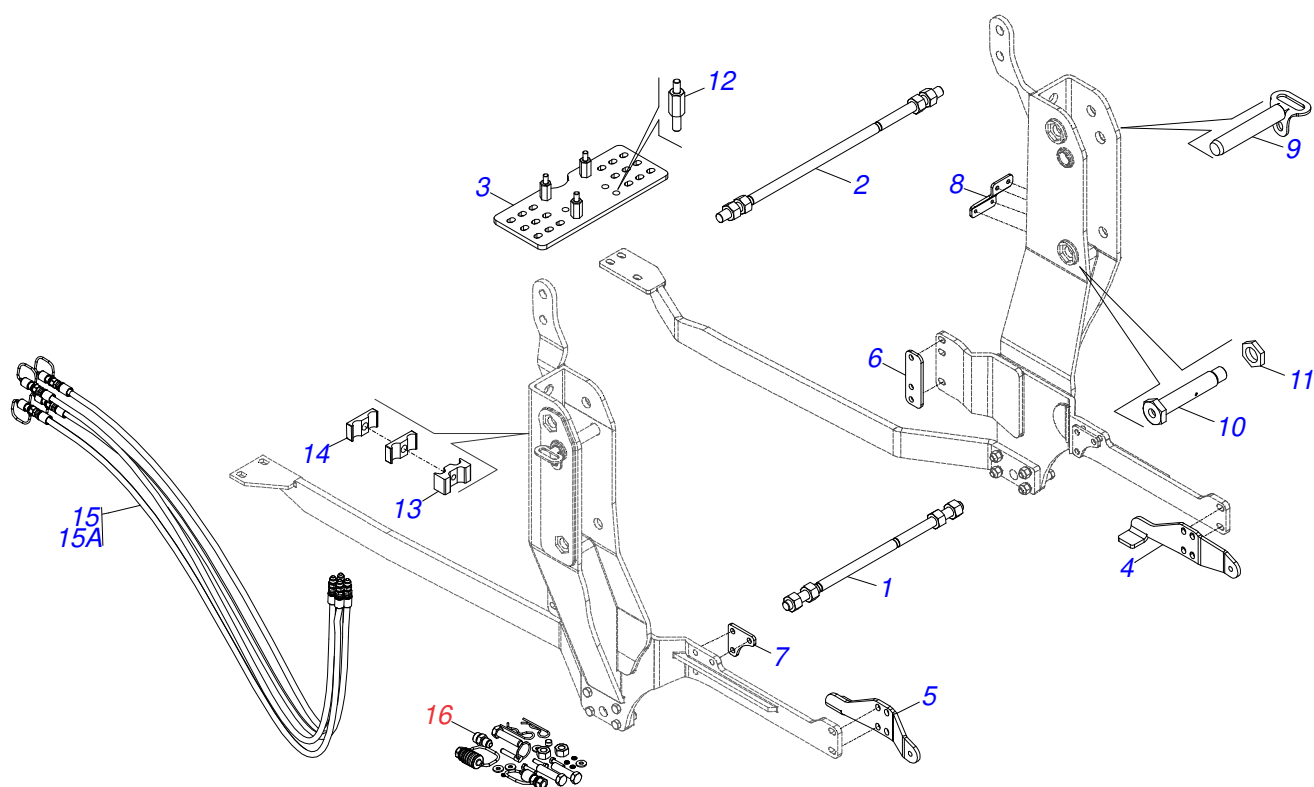

Item	Código	Descrição	Ver Pág.	QT
01	0521047924	VARAO 1.1/4 X 790 COMPLETO	14	01
02	0511043351	VARAO 1.1/4 NC X 1000 COMPLETO	15	01
03	0581016683	PLACA TRASEIRA FIXACAO CHASSI		01
04	0581016770	BATEDOR ESQUERDO		01
05	0581016769	BATEDOR DIREITO		01
06	0581016871	CALCO TRASEIRO		02
07	0581016632	CALCO ESPACAD CHASSI DIR/ESQ PD/PCA PLUS MF 6711		02
08	0581016630	SUPORTE FIXADOR FILTRO OLEO DIESEL		01
09	0521068068	EIXO FIXACAO SUPT MOVEL		02
10	0581015006	PARAFUSO 1.1/4 UNF X 178 ZN		02
11	0581010243	ARRUELA SEXTAVADO EXTERNO 57,5 X 12,50		02
12	0581016773	PRISIONEIRO M16 X 3/4 X 135		04
13	0502012701	CORPO INFERIOR PRESILHA (R7/16 UNC)		01
14	0502010477	CORPO SUPORTE PRESILHA		02
15	0521052700	JOGO MANGUEIRA		01
15A	0501080167	MANGUEIRA 1/2 X 3000 TR-TM		04
16	0511033078	PEÇAS EMBALADAS SAQUINHO	16	01