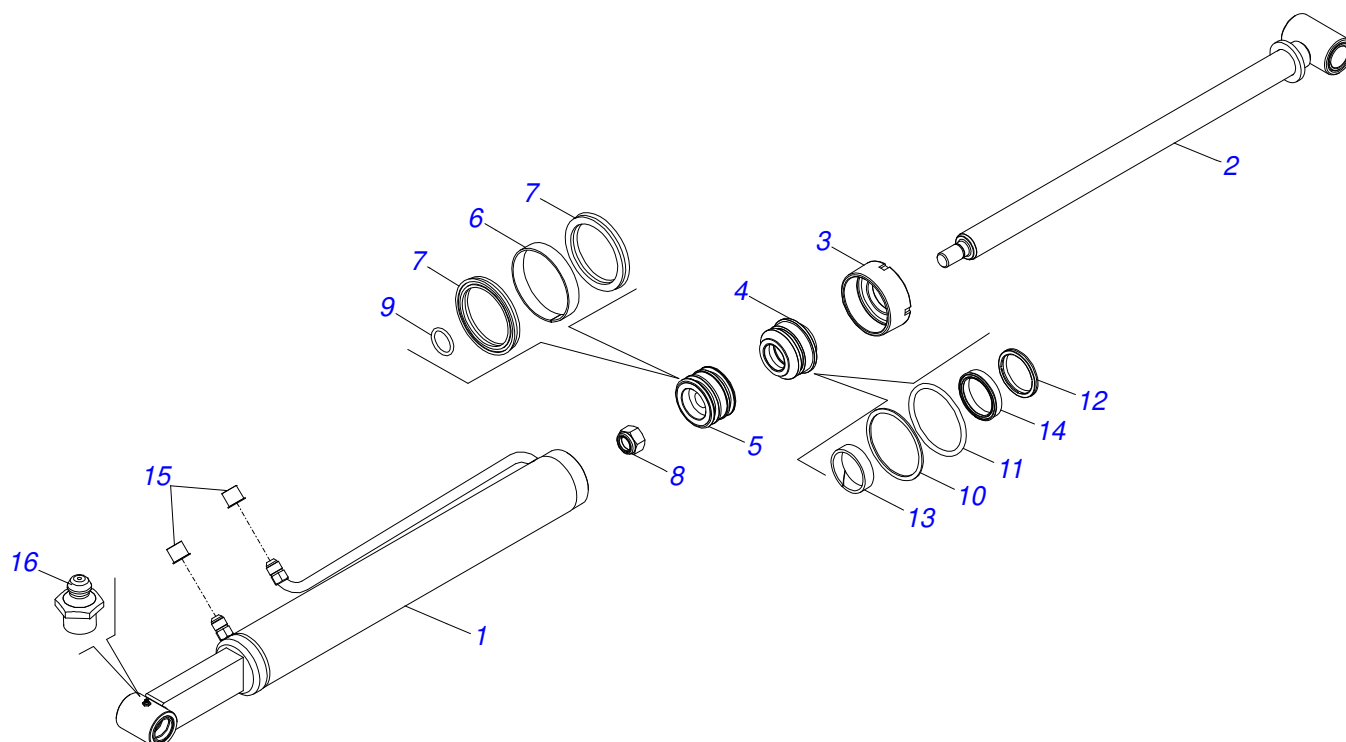

Item	Código	Descrição	Ver Pág.	QT
01	0521068636	CAMISA ESQUERDA 85,72 X 938		01
02	0521068627	EXTENSOR 44,45 X 836,5		01
03	0502010993	TAMPA MOVEL 85,72		01
04	0502010781	SUPORTE ANEIS 44,45 X 85,72		01
05	0502010843	EMBOLO 44,45 X 85,7		01
06	0503010948	ANEL G.E.3/8X2X1/2 W4-3346-590 PK		01
07	0503010170	GAXETA 3120 2750		02
08	0503010063	PORCA SEXTAVADO AUTOTRAVANTE COM NYLON 1 UNS ALTA G.5 ZN		01
09	0503010042	ANEL O RING 2-214 N 3006-9B 1G05116		01
10	0503011060	ANEL BACK-UP 8-336 1G31106		01
11	0503010976	ANEL O RING 2-336 N 3006-9B 1G85119		01
12	0503010761	ANEL RASPADOR		01
13	0503010949	ANEL G.I.1.3/4X3X1/2 W2-2000-500 PK		01
14	0503010990	GAXETA 1870-1750-375-B		01
15	0503030387	PLUG CILINDRICO N-004		02
16	0503010002	GRAXEIRA 1800		01
17	0501031796	JOGO REPARO COMPLETO CILINDRO 44,45 X 85,72 B		01