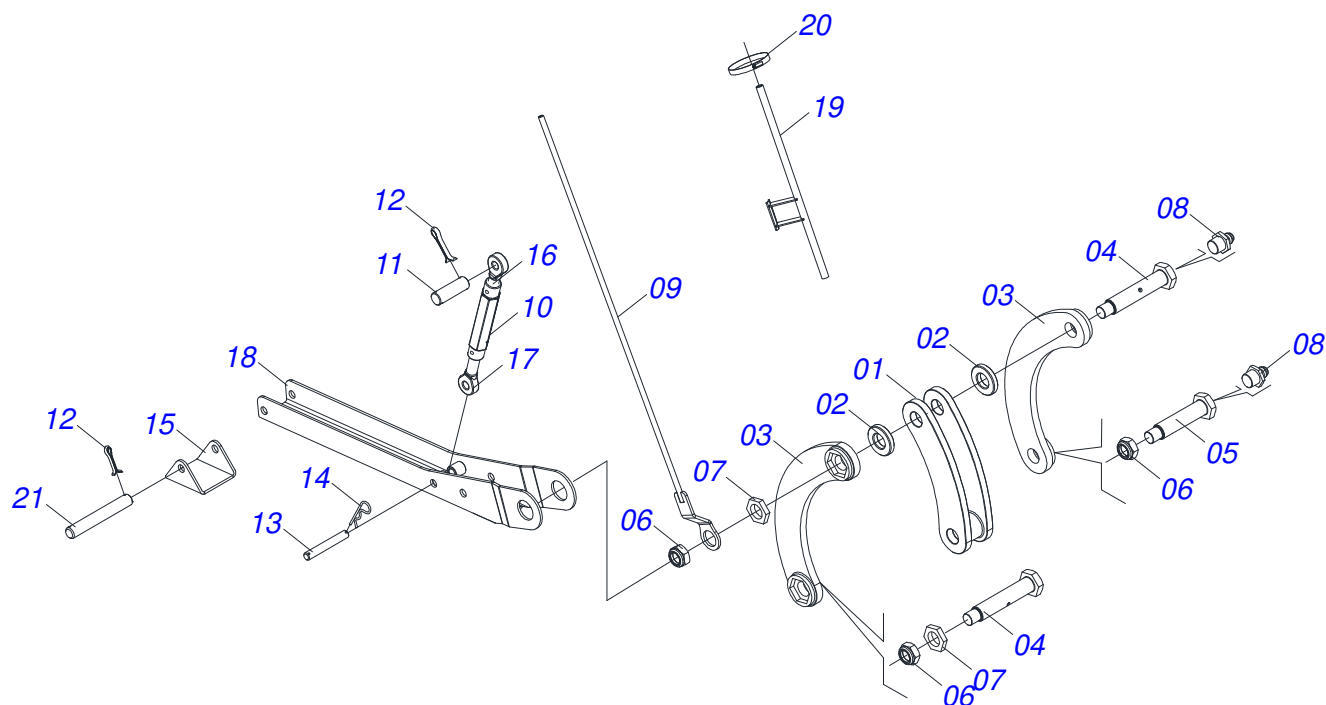

Item	Código	Descrição	Ver Pág.	QT
01	0521068483	COPIADOR MENOR		02
02	0551010951	LUVA 38,22/38,38 X 63,50 X 17 CDPH		04
03	0521068503	BRACO COPIADOR MAIOR		04
04	0581016853	PARAFUSO 1.1/4 UNF X 171,5		04
05	0581016851	PARAFUSO 1.1/4 UNF X 143,5		02
06	0503010044	PORCA SEXTAVADA AUTOTRAVANTE COM NYLON 1.1/4 UNF BAIXA G.5 ZN		06
07	0581010243	ARRUELA SEXTAVADO EXTERNO 57,5 X 12,50		08
08	0503010002	GRAXEIRA 1800		06
09	0521068692	VARAO NIVELADOR		01
10	0502012530	CORPO PORCA REGULAGEM R1		02
11	0561015578	EIXO JUNCAO 3/4 X 56		02
12	0503010071	CONTRAPINO 3/16 X 1		08
13	0511013598	EIXO JUNCAO 3/4 X 12 ZN		02
14	0503030012	CUPILHA 4 X 88		02
15	0571018252	SAPATA DESCANSO		02
16	0502012562	FUSO R1 X 160 ESQUERDO		04
17	0502012529	FUSO R1 X 160 DIREITO		04
18	0521068520	BRACO DESCANSO		02
19	0521067968	GUIA VARAO		01
20	0503011372	ABRACADEIRA 102 A 121		01
21	0521012777	EIXO JUNCAO 19,05 X 137 ZN		02