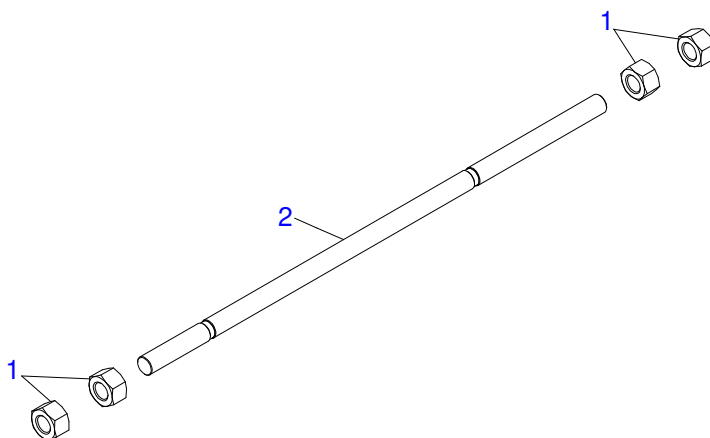

Item	Código	Descrição	Ver Pág.	QT
01	0501010087	PORCA 1.1/4 UNC SEXTAVADA 2 ZN		04
02	0541015018	VARAO 1.1/4 NC X 1000		01