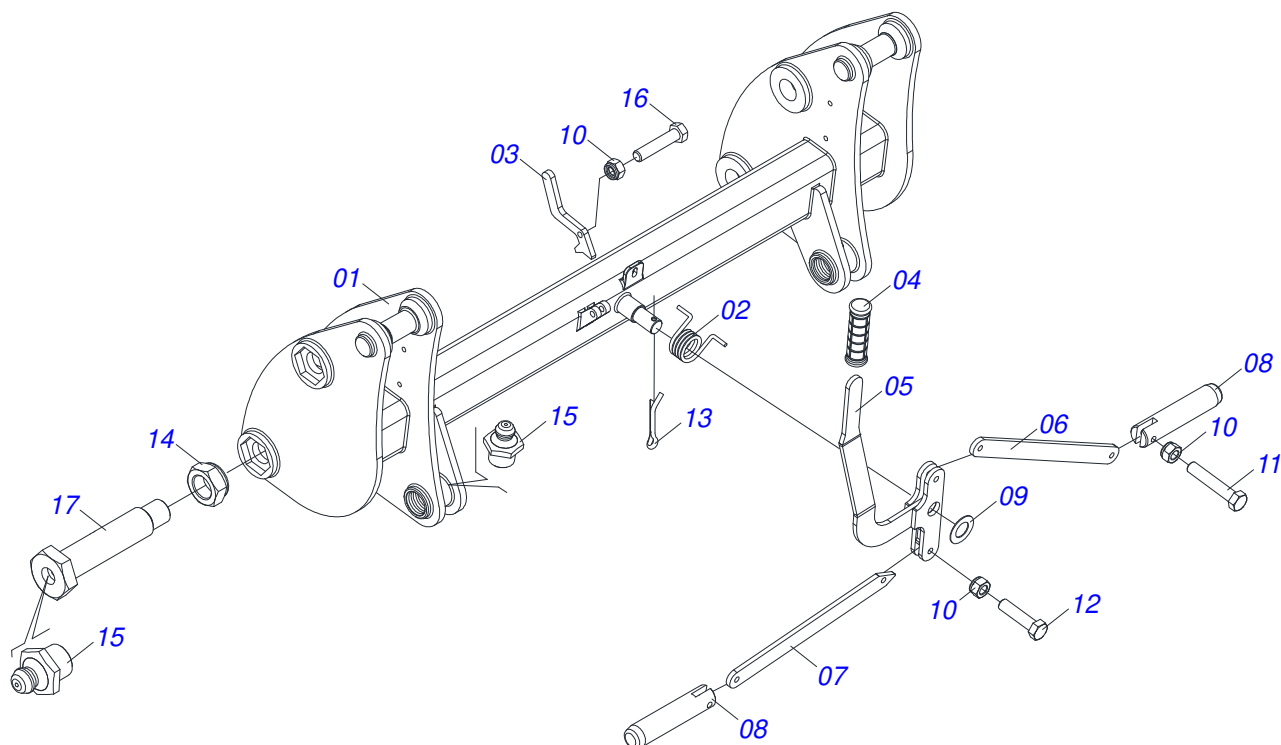

Item	Código	Descrição	Ver Pág.	QT
01	0521065697	ARTICULADOR		01
02	0503034192	MOLA TORÇÃO		01
03	0571018934	PENDOLO TRAVA		01
04	0503037382	PUNHO PVC Ø25 X 120		01
05	0521065888	ALAVANCA		01
06	0571018935	BRAÇO FIXADOR MOLA DESARME		01
07	0571018125	BRAÇO DIREITO DESARME		01
08	0571018129	PINO TRAVA ACESSORIO		02
09	0561811883	ARRUELA LISA 28,5 X 51,5 X 1,50 SA		01
10	0503013357	PORCA SEXTAVADA AUTOTRAVANTE COM NYLON 3/8 UNC BAIXA G.5 ZN		05
11	0503011236	PARAFUSO 3/8 UNC X 2 C S G.7 ZN		02
12	0503010849	PARAFUSO 3/8 UNC X 1.1/2 C S G.5 ZN		02
13	0503010523	CONTRAPINO 1/4 X 2 1G13201		01
14	0503010044	PORCA SEXTAVADA AUTOTRAVANTE COM NYLON 1.1/4 UNF BAIXA G.5 ZN		02
15	0503010002	GRAXEIRA 1800		04
16	0501011532	PARAF 3/8 UNC X 1.3/4 C S G.2 ZN		01
17	0581016851	PARAFUSO 1.1/4 UNF X 143,5		02