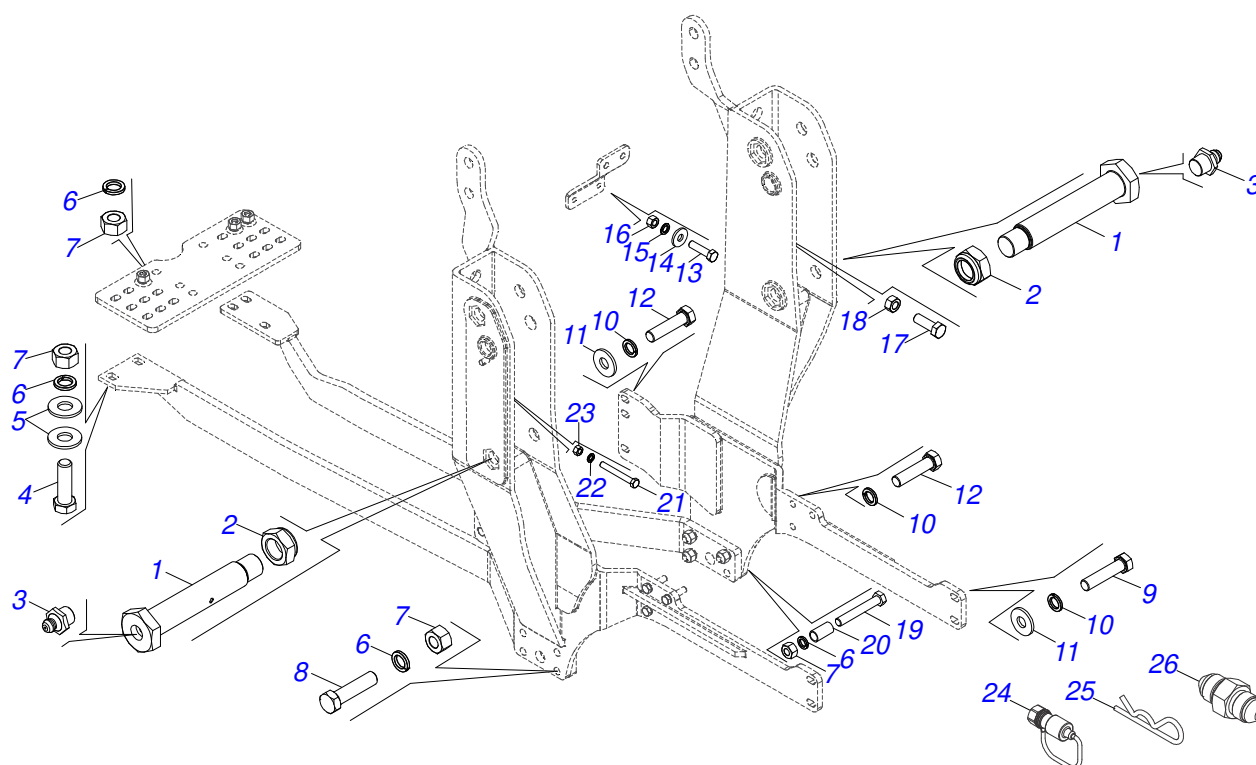

Item	Código	Descrição	Ver Pág.	QT
01	0581015006	PARAFUSO 1.1/4 UNF X 178 ZN		02
02	0503010044	PORCA SEXTAVADA AUTOTRAVANTE COM NYLON 1.1/4 UNF BAIXA G.5 ZN		02
03	0503010002	GRAXEIRA 1800		02
04	0503013390	PARAFUSO 3/4 UNC X 2.1/2 C S G.7 ZN		04
05	0501010322	ARRUELA LISA 20,50 X 46 X 4,00 ZN		08
06	0503010023	ARRUELA PRESSAO 3/4 ZN		16
07	0503010014	PORCA SEXTAVADA 3/4 UNC (PESADA) G.5 ZN		16
08	0501010500	PARAFUSO 3/4 UNC X 3 CS G.5 ZN		08
09	0503019419	PARAFUSO M16 X 2 X 70 CSRT G.10.9 ZN		04
10	0503010027	ARRUELA PRESSAO 5/8 ZN 1K01574		16
11	0501012140	ARRUELA LISA 16,50 X 40 X 4,00 ZN		10
12	0503012573	PARAFUSO M16 X 2 X 65 C S 10.9 BIC ZN		12
13	0503010849	PARAFUSO 3/8 UNC X 1.1/2 C S G.5 ZN		02
14	0501010984	ARRUELA LISA 10,50 X 27 X 3,00 ZN		02
15	0503010025	ARRUELA PRESSAO 3/8 ZN 1K01527		02
16	0503010026	PORCA SEXTAVADA 3/8 UNC G.5 ZN		02
17	0501010063	PARAFUSO 1/2 UNC X 1.1/2 C S G.2 ZN		02
18	0503011336	PORCA SEXTAVADA AUTOTRAVANTE MEC/TORQUE 1/2 UNC G.5 ZN		02
19	0503011084	PARAFUSO 3/4 UNC X 5 C S G.5 ZN		04
20	0581015170	LUVA 50 MM - MONTAGEM BARRA PLAINA		04
21	0503010547	PARAFUSO 1/2 UNC X 4 C S G.5 ZN		01
22	0503010019	ARRUELA PRESSAO 1/2 ZN		01
23	0503010060	PORCA SEXTAVADA 1/2 UNC G.5 ZN		01
24	0501053834	MACHO ENGATE RAPIDO 1/2 NPT	17	04
25	0503030012	CUPILHA 4 X 88		02
26	0503034526	NIPLE UNIAO R.7/8 UNF X R.7/8 UNF X 58		04