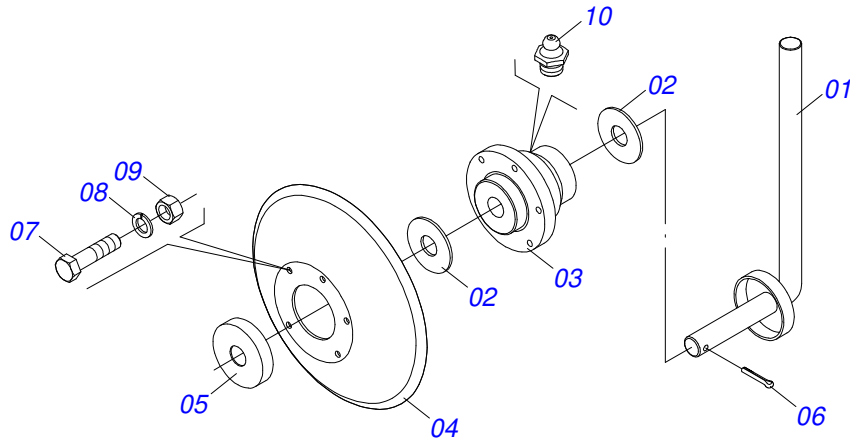

Item	Code	Description	See page	QT
01	0501064249	ROW MARKER DISC AXLE		01
02	0501018502	WASHER		02
03	0502010663	DISC HUB ROW MARKER		01
04	0601020039	13" X 3" PLAIN DISC BLADE		01
05	0501010269	DUST CLOAK		01
06	0503010299	1/4" X 1/2" COTTERPIN		01
07	0503010461	1/4" X 1" BOLT		06
08	0503010143	1/4" SPRING WASHER		06
09	0503010144	1/4" NUT		06
10	0503010002	1800 GREASE FITTING		01