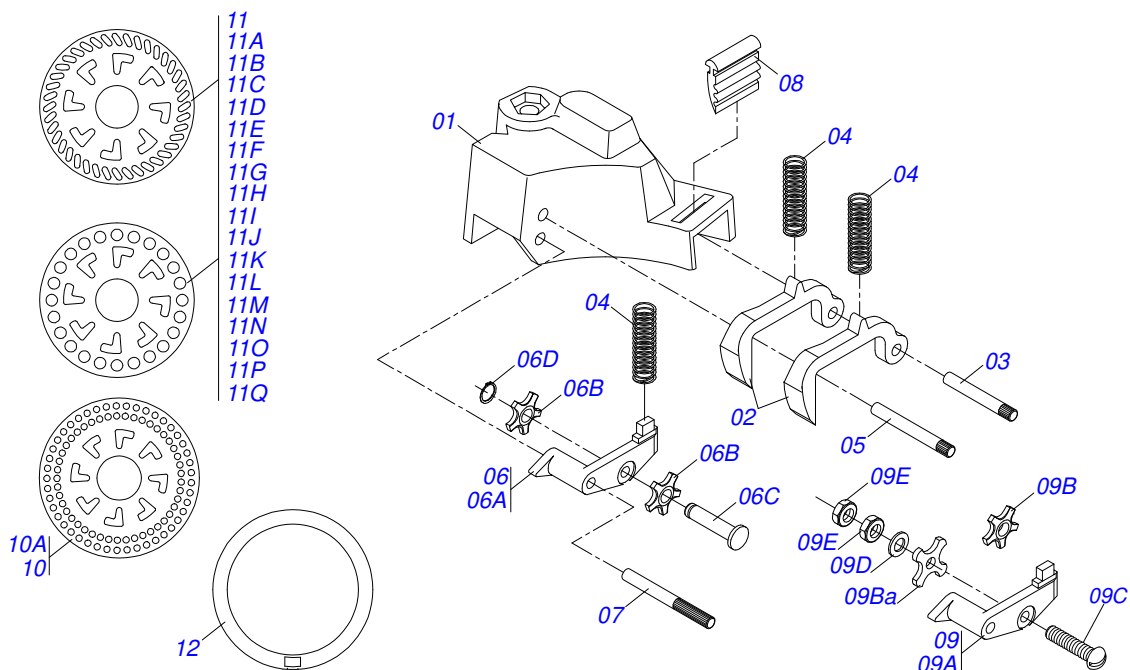

Item	Code	Description	See page	QT
00	0501051094	SEED DISTRIB ASSY WITH DOUB PULLEY	01	
00A	0501050077	SEED DISTRIB ASSY W/ SIMPLE PULLEY	01	
01	0503030381	SEED DISTRIBUTOR BOX	01	
02	0502010447	TRIGGER	02	
03	0501013467	KEY AXLE	01	
04	0503030378	0.4" X 1.1" X 0.03" SPRING	03	
05	0501013466	KEY LIMITER AXLE	01	
06	0501051119	DOUBLE PULLEY ROCKER'S	01	
06A	0503031129	DOUBLE PULLEY ROCKER ARM	01	
06B	0503031128	5Z PLASTIC DOUB PULLEY FOR SOYBEAN	02	
06C	0503031130	PIN OF THE PULLEY	01	
06D	0503011853	503050 CLAMPING RING (FOR HOLE)	01	
07	0501013468	ROCKER ARM AXLE, OF THE PULLEY	01	
08	0503030377	SCRAPER	01	
09	0501050120	LARGER WALKING BEAM ASSY	01	
09A	0503030379	LARGER ROCKER ARM	01	
09B	0502060001	PLASTIC PULLEY FOR MAIZE	01	
09Ba	0503030558	PULLEY 4Z CORN PLASTIC	01	
09C	0503010803	SCREW 3/16 UNC X 3/4 CAF G.2 ZN	01	
09D	0503010669	FLAT WASHER	01	
09E	0503010667	3/16" NUT	02	
10	0502020584	BEAN SEED DISC 64 HOLE OBLONG	01	
10A	0502020585	COTTON SEED DISC 64 HOLE OBLONG	01	
11	0502020351	CORN SEED DISC 24 HOLE	01	
11A	0502020366	CORN SEED DISC 24 HOLE	01	
11B	0502020331	BEAN SEED DISC 26 HOLE OBLONG	01	
11C	0502020408	BEAN SEED DISC 38 HOLE OBLONG	01	
11D	0502020353	SORGO BEET SEED DISC 40 HOLE	01	
11E	0502020346	RICE SEED DISC 40 OBLONG	01	
11F	0502020560	SUNFLOWER SEED DISC 28 OBLONG	01	
11G	0502020554	SUNFLOWER SEED DISC 28 OBLONG	01