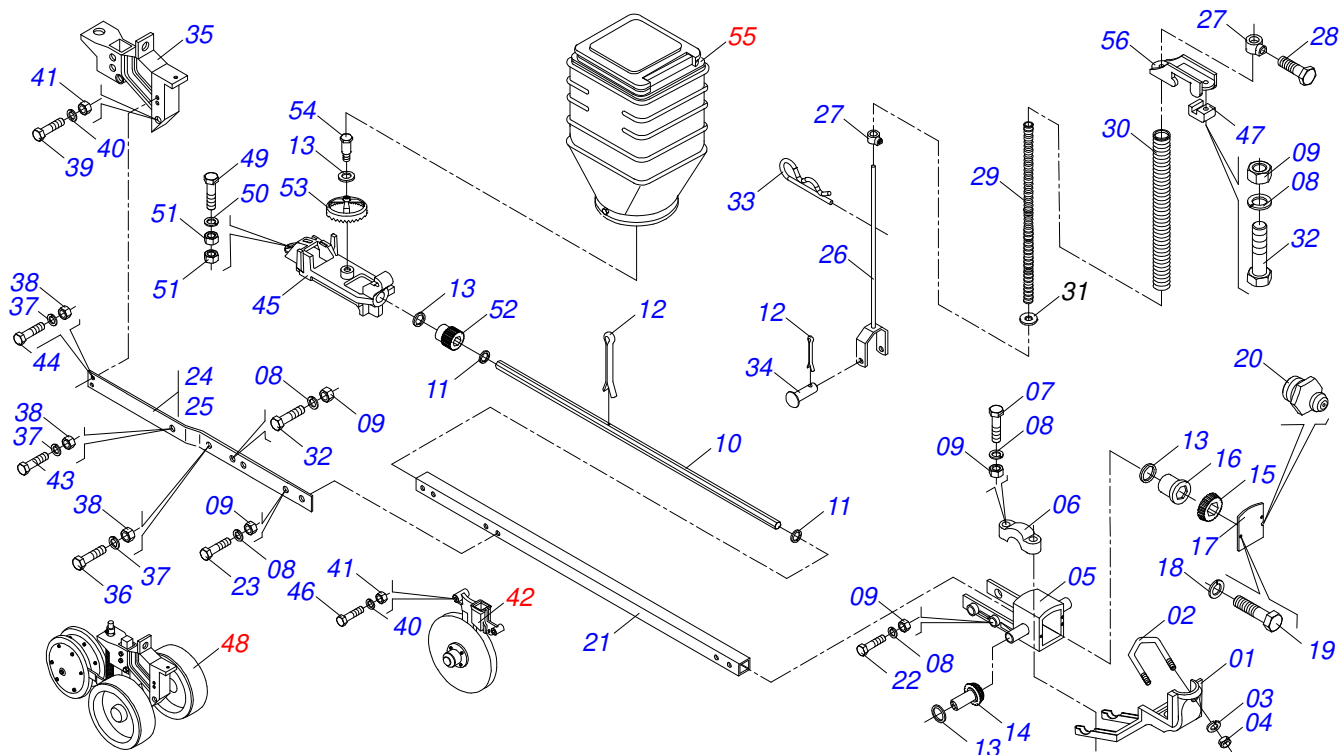

Item	Code	Description	See page	QT
00	0501047065	RH DDD SEED LINEA ASSY		01
00.	0501047066	LH DDD SEED ROW ASSY		
01	0502010573	LOWER BEARING SEMI		01
02	0501017546	5/8" UNC X 125 X 112 CLAMP		01
03	0503010027	5/8" SPRING WASHER		02
04	0503010013	5/8" NUT		02
05	0502011261	LOCK SUPORT		01
06	0502010426	UPPER BEARING SEMI		02
07	0503010479	BOLT		04
08	0503010019	1/2" SPRING WASHER		04
09	0503010060	1/2" NUT		04
10	0511010813	1/2" X 580MM HEX AXLE		01
11	0501013352	FLAT WASHER		02
12	0503010257	1/8" X 1" COTTERPIN		02
13	0501013354	FLAT WASHER		02
14	0502011413	18Z CONICAL GEAR		01
15	0502011505	18Z CONICAL GEAR		01
16	0502011296	1/2 HEX AXLE BEARING SLEEVE		01
17	0521010189	ARTICULATION SUPPORT COVER		01
18	0503010143	1/4" SPRING WASHER		02
19	0503013758	1/4" X 1-1/2" BOLT		02
20	0503010691	1/4" GREASE FITTING		02
21	0511010812	ARM ROW		01
22	0503010706	SCREW 1/2 UNC X 4.1/2 C S G.5 ZN		01
23	0503010752	1/2" X 3.1/2" BOLT		01
24	0501013413	RIGHT SIDE BASE		01
25	0501013414	LEFT SIDE BASE		01
26	0501065338	SEED SPRING GUIDE		01
27	0502040534	SPRING GUIDE BUSHING LOCK		01
28	0501018535	1/2 X 1 BOLT		01
29	0503030609	1"X11.81"X 0.16" COMPRESSION SPRING		01