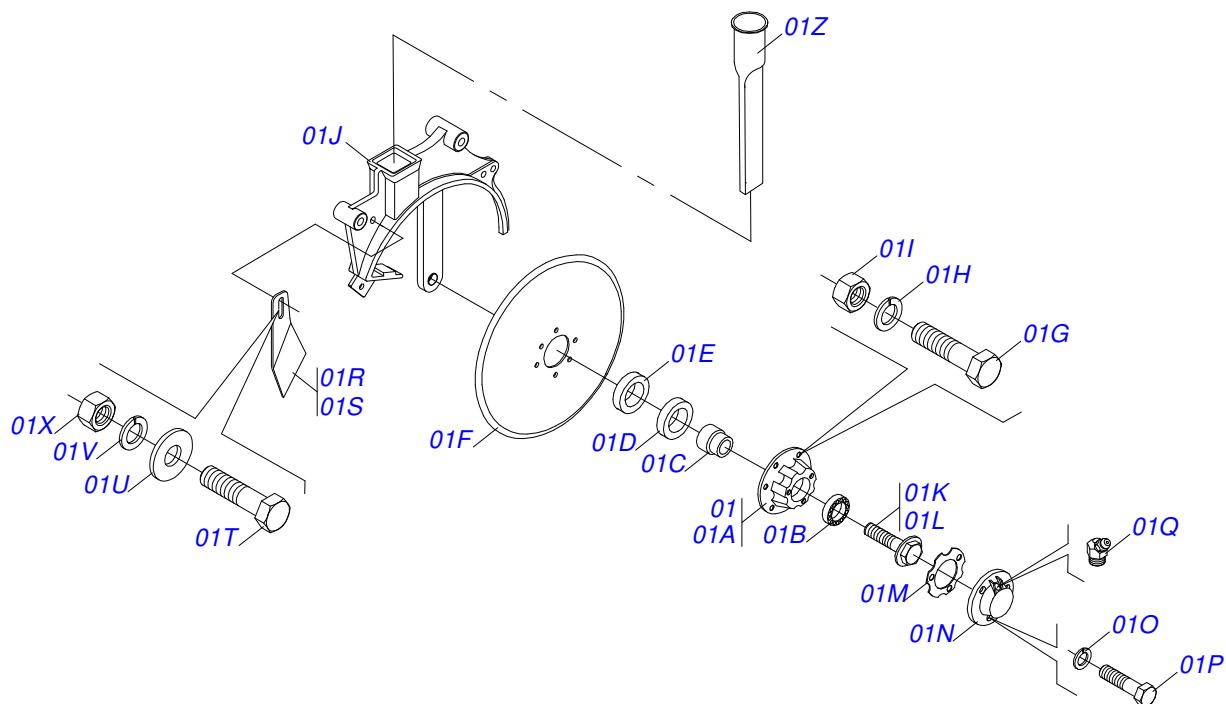

Item	Code	Description	See page	QT
01	0502012331	DEPTH WHEEL SUPPORT		01
02	0501043613	DEPTH WHEEL	22	01
03	0501018535	1/2 X 1 BOLT		02
04	0501050927	PRESS WHEELS ASSEMBLY	19	01

Item	Code	Description	See page	QT
01	0501050421	HUB DEPTH REGULATOR ASSY	23	01
02	0503030551	DEPTH CONTROL WHEEL RUBBER BAND		02
03	0521010832	RIM FLANGE		04
04	0503010358	5/16" X 5/8" BOLT		08
05	0503010179	5/16" ZN SPRING WASHER		08
06	0503010337	5/16" NUT		08
07	0503010298	1/4" X 1/2" BOLT		10
08	0503010143	1/4" SPRING WASHER		10
09	0503010144	1/4" NUT		10

Item	Code	Description	See page	QT
01	0501064772	DEPTH REGULATOR ARM		01
02	0503010689	SEAL 00763-BR		02
03	0503010269	6204 BALL BEARING		02
04	0501013636	SPACING SLEEVE		02
05	0503011105	SEAL RING		01
06	0502011907	DEPTH CONTROL WHEEL HUB		02
07	0503010878	5/8" SELF ALIGNING NUT		02
08	0503030757	2.9" X 2" X 0.02" JOINT		02
09	0521019178	COVER DEPTH		02
10	0503014729	1/4" UNF X 1/2" BOLT		06
11	0503010143	1/4" SPRING WASHER		06
12	0503010691	1/4" GREASE FITTING		02

Item	Code	Description	See page	QT
00	0501050464	CONCAVE PRESS WHELL ASSEMBLY	24	01
01	0501050084	CONCAVE PRESS WHELL		01
01A	0502020140	HUB		02
01B	0503010272	SEAL 00715-BA		02
01C	0503010269	6204 BALL BEARING		02
01D	0501015883	COMPACT WHEEL AXLE		01
01E	0503030143	3.3" X 1.9" X 0.1" JOINT		02
01F	0503010691	1/4" GREASE FITTING		02
01G	0501015919	PRESS WHEEL RIM		02
01H	0503010743	1/4" X 1-1/4" BOLT		05
01I	0503010144	1/4" NUT		05
01J	0503030400	DEPTH CONTROL WHEEL RUBBER BAND		01
01K	0503010298	1/4" X 1/2" BOLT		05
01L	0503010143	1/4" SPRING WASHER		10
01M	0503013814	1/4" NC LOCKNUT		05
02	0501013655	RIGHT ARM		01
03	0501013656	LEFT ARM		01
04	0503010019	1/2" SPRING WASHER		05
05	0503010060	1/2" NUT		05
06	0501069979	SPRING REGULATOR		01
07	0521013310	0.5" X 3" COUPLING SHAFT		01
08	0503010071	3/16" X 1" COTTERPIN		01
09	0503010479	BOLT		01
10	0502040157	TRIP SPRING GUIDE LOCK BUSHING		02
11	0503030399	1"X5.1"X 0.2" COMPRESSION SPRING		01
12	0503010834	1/2 X 1 BOLT		02