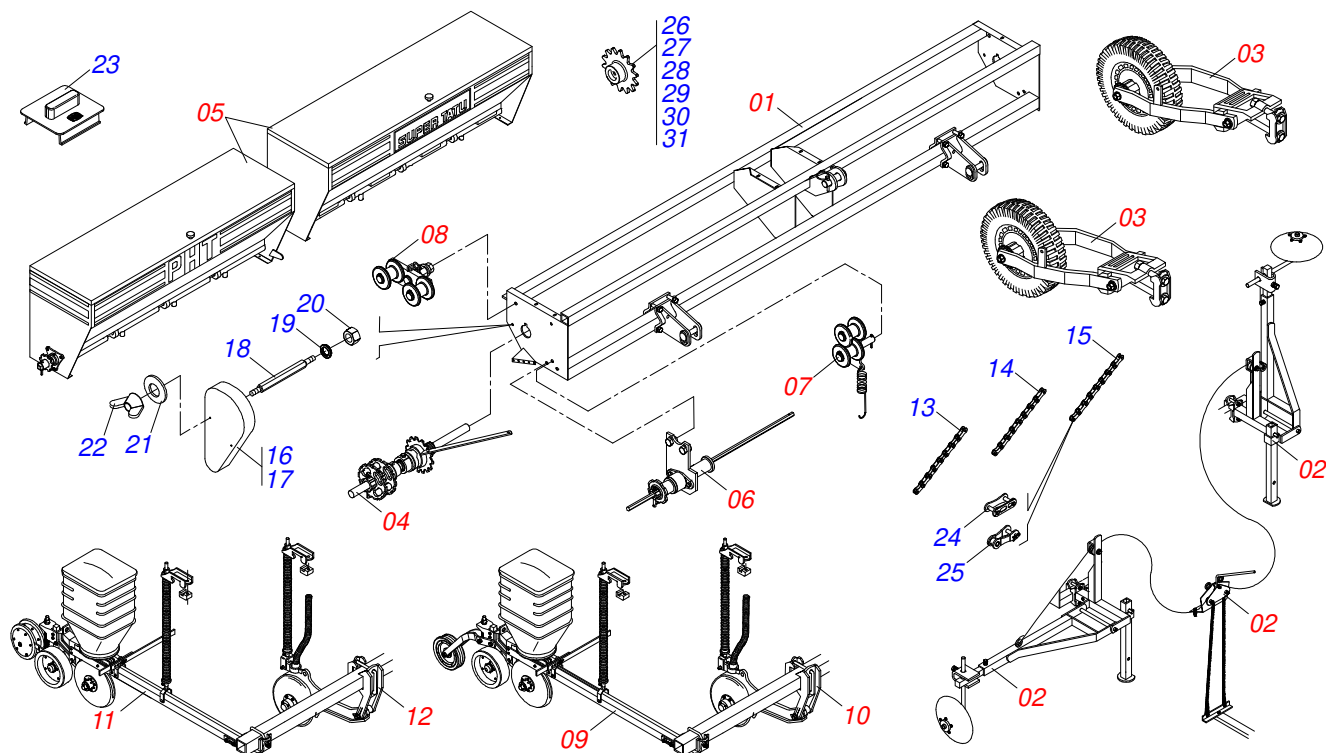

# INDEX

0909095044	FRAME ASSEMBLY	.....	1
0501050622	SEMIFINISHED FRAME	.....	2
0909095046	ROW MARKER	.....	3
0501050293	MARKER DISC HUB	.....	4
0909095047	CARRYNG-WHEELS ASSEMBLY	.....	5
0909095048	ENGINE AXLE ASSEMBLY	.....	6
0501051614	TRANSMISSION RIGHT DRIVING	.....	7
0501051615	TRANSMISSION LEFT DRIVING	.....	8
0909095064	FERTILIZER BOX ASSEMBLY	.....	9
0909095065	HEXAGONAL SHAFT ASSEMBLY	.....	10
0501042500	CHAIN TENSIONER ASSEMBLY	.....	11
0501041671	RIGHT TRANSM CHAIN TENSIONER	.....	12
0909091393	SEED ROW ASSEMBLY	.....	13
0909091395	SEED ROW CONVENTIONAL	.....	14
0909091403	FERTILIZER ROW ASSEMBLY	.....	15
0909091404	DDD SEED LINEA ASSEMBLY D41	.....	16
0909091405	DDD FERTILIZER ROW ASSEMBLY	.....	17
0501051823	SEED SYSTEM ASSEMBLY	.....	18
0501050927	PRESS WHEELS ASSEMBLY	.....	19
0501050924	DEPTH CONTROL PRESS WHEEL ASSEMBLY	.....	20
0501050932	DEPTH CONTROL WHEELS ASSEMBLY	.....	21
0501043613	DEPTH WHEEL	.....	22
0501050421	HUB DEPTH REGULATOR ASSY	.....	23
0501050464	CONCAVE PRESS WHELL ASSEMBLY	.....	24
0501050085	13 X 13 DOUBLE DISC ASSEMBLY	.....	25
0909090134	SEED DISTRIBUTOR ASSEMBLY	.....	26
0909095302	ADHESIVE	.....	27