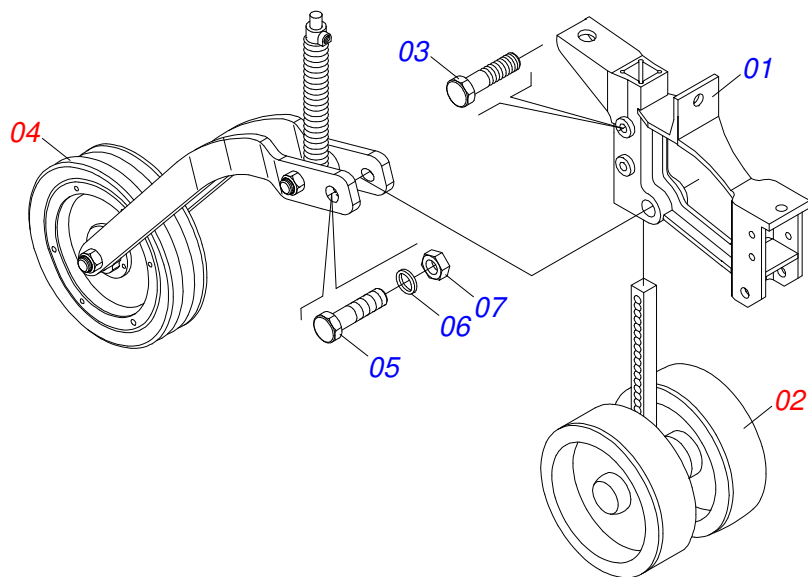

Item	Code	Description	See page	QT
01	0502012331	DEPTH WHEEL SUPPORT		01
02	0501043613	DEPTH WHEEL	22	01
03	0503010834	1/2 X 1 BOLT		02
04	0501050464	CONCAVE PRESS WHELL ASSEMBLY	24	01
05	0503010479	BOLT		01
06	0503011440	SPRING WASHER		01
07	0503010060	1/2" NUT		01