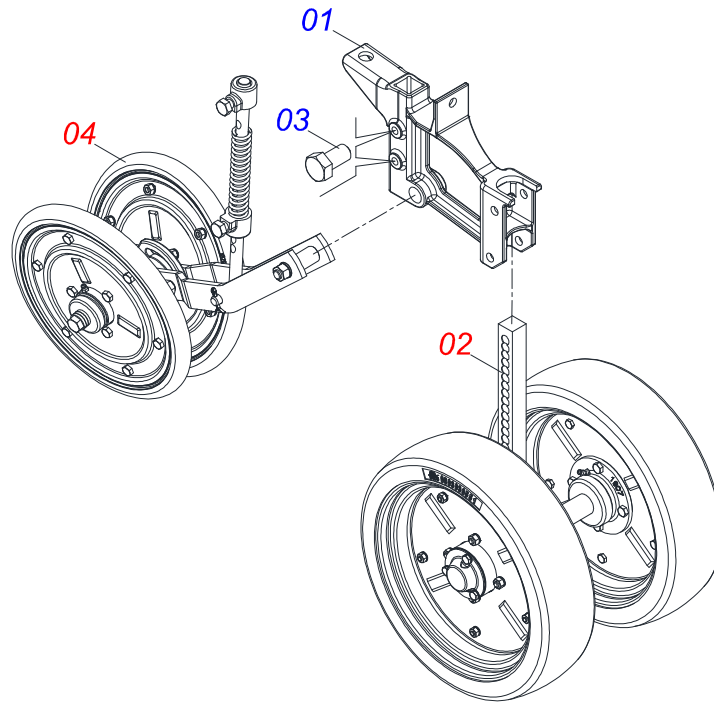

Item	Code	Description	See page	QT
01	0502012331	DEPTH WHEEL SUPPORT		01
02	0501043613	DEPTH WHEEL	22	01
03	0501018535	1/2 X 1 BOLT		02
04	0501050927	PRESS WHEELS ASSEMBLY	19	01