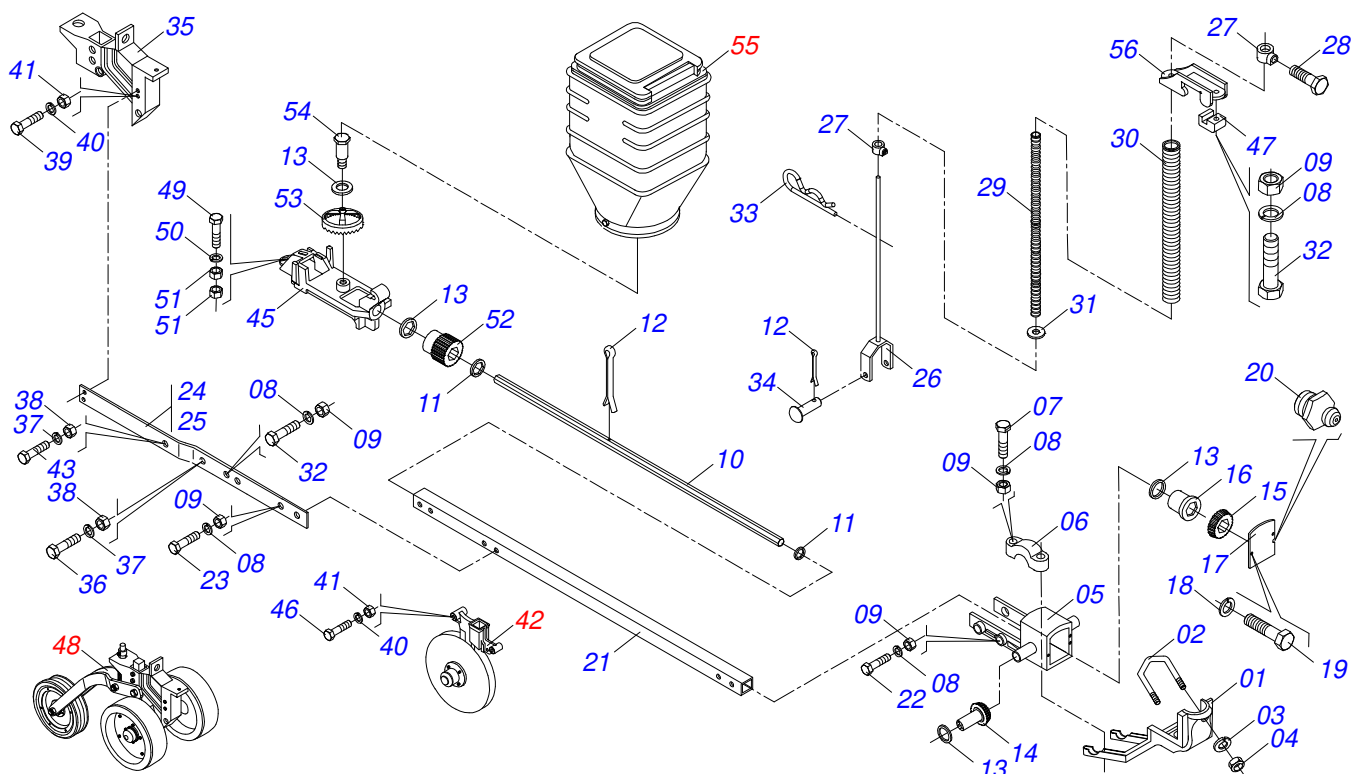

Item	Code	Description	See page	QT
00	0501043679	SEED ROW		01
01	0502010573	LOWER BEARING SEMI		01
02	0501017546	5/8" UNC X 125 X 112 CLAMP		01
03	0503010027	5/8" SPRING WASHER		02
04	0503010013	5/8" NUT		02
05	0502011261	LOCK SUPORT		01
06	0502010426	UPPER BEARING SEMI		02
07	0503010479	BOLT		04
08	0503010019	1/2" SPRING WASHER		04
09	0503010060	1/2" NUT		04
10	0511010813	1/2" X 580MM HEX AXLE		01
11	0501013352	FLAT WASHER		02
12	0503010257	1/8" X 1" COTTERPIN		02
13	0501013354	FLAT WASHER		02
14	0502011413	18Z CONICAL GEAR		01
15	0502011505	18Z CONICAL GEAR		01
16	0502011296	1/2 HEX AXLE BEARING SLEEVE		01
17	0521010189	ARTICULATION SUPPORT COVER		01
18	0503010143	1/4" SPRING WASHER		02
19	0503013758	1/4" X 1-1/2" BOLT		02
20	0503010691	1/4" GREASE FITTING		02
21	0511010812	ARM ROW		01
22	0503010706	SCREW 1/2 UNC X 4.1/2 C S G.5 ZN		01
23	0503010752	1/2" X 3.1/2" BOLT		01
24	0501013413	RIGHT SIDE BASE		01
25	0501013414	LEFT SIDE BASE		01
26	0501065338	SEED SPRING GUIDE		01
27	0502040534	SPRING GUIDE BUSHING LOCK		01
28	0501018535	1/2 X 1 BOLT		01
29	0503030609	1"X11.81"X 0.16" COMPRESSION SPRING		01
30	0503030917	1.6"X11.8"X 0.2" COMPRESSION SPRING		01