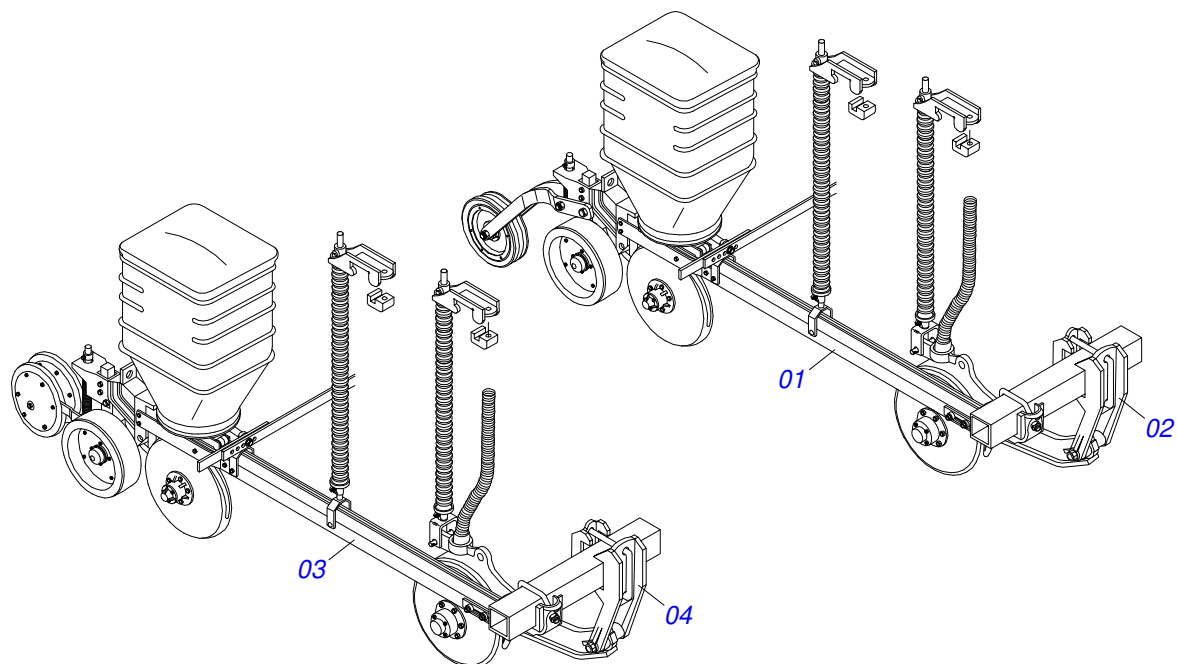

Item	Code	Description	See page	QT
01	0909091395	SEED ROW CONVENTIONAL	14	01
02	0909091403	FERTILIZER ROW ASSEMBLY	15	01
03	0909091404	DDD SEED LINEA ASSEMBLY D41	16	01
04	0909091405	DDD FERTILIZER ROW ASSEMBLY	17	01