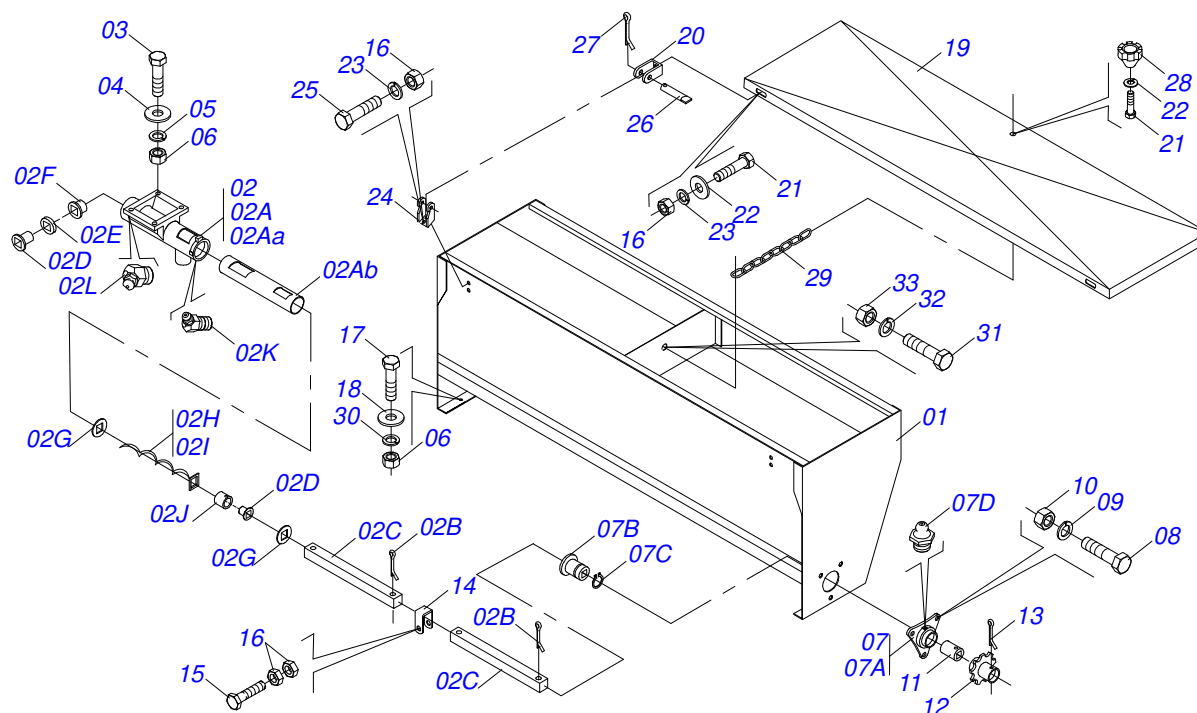

Item	Code	Description	See page	QT
00	0501043684	RIGHT FERTILIZER BOX		01
00.	0501043685	LEFT BOX FERTILIZER		01
01	0501068304	RIGHT BOX FERTILIZER		01
01.	0501068305	LH BOX FERTILIZER		01
02	0501050273	LH FERTILIZER METERING		04
02.	0501050272	DISTRIBUTOR OF RIGHT FERTILIZER		04
02A	0501110120	FERTILIZER DISTRIBUTOR BODY		08
02Aa	0502010596	FERTILIZER DISTRIBUTOR BODY		08
02Ab	0511013789	FERTILIZER TUBE		08
02B	0503013155	1/4" X 1.1/4" COTTERPIN		16
02C	0501017391	3/4" X 14.3" SQUARE SHAFT		08
02D	0503030275	AGRICULTURAL BEARING		16
02E	0501013774	GREASE SEAL		08
02F	0503030303	SUPPORT WASHER		08
02G	0501010637	FLAT WASHER		16
02H	0503031164	RIGHT HELICAL CONDUTOR		04
02I	0503031165	LEFT HELICAL CONDUTOR		04
02J	0502011304	1.5" X 2.0" X 1.2" SLEEVE INTER		08
02K	0503011962	GREASE FITTING		08
02L	0503010004	1890 GREASE FITTING		08
03	0501010942	3/8" X 1-1/4" BOLT		32
04	0501011020	FLAT WASHER		32
05	0503011443	3/8" SPRING WASHER		32
06	0503010026	3/8" NUT		32
07	0501050274	BOX BEARING ASSY		02
07A	0501110001	BOX BEARING ASSY		02
07B	0502040379	FERTILIZER BOX BEARINGREEL		02
07C	0503010372	501050 CLAMPING RING (FOR AXLE)		02
07D	0503010002	1800 GREASE FITTING		02
08	0501010063	1/2" X 1-1/2" BOLT		06
09	0503011440	SPRING WASHER		06