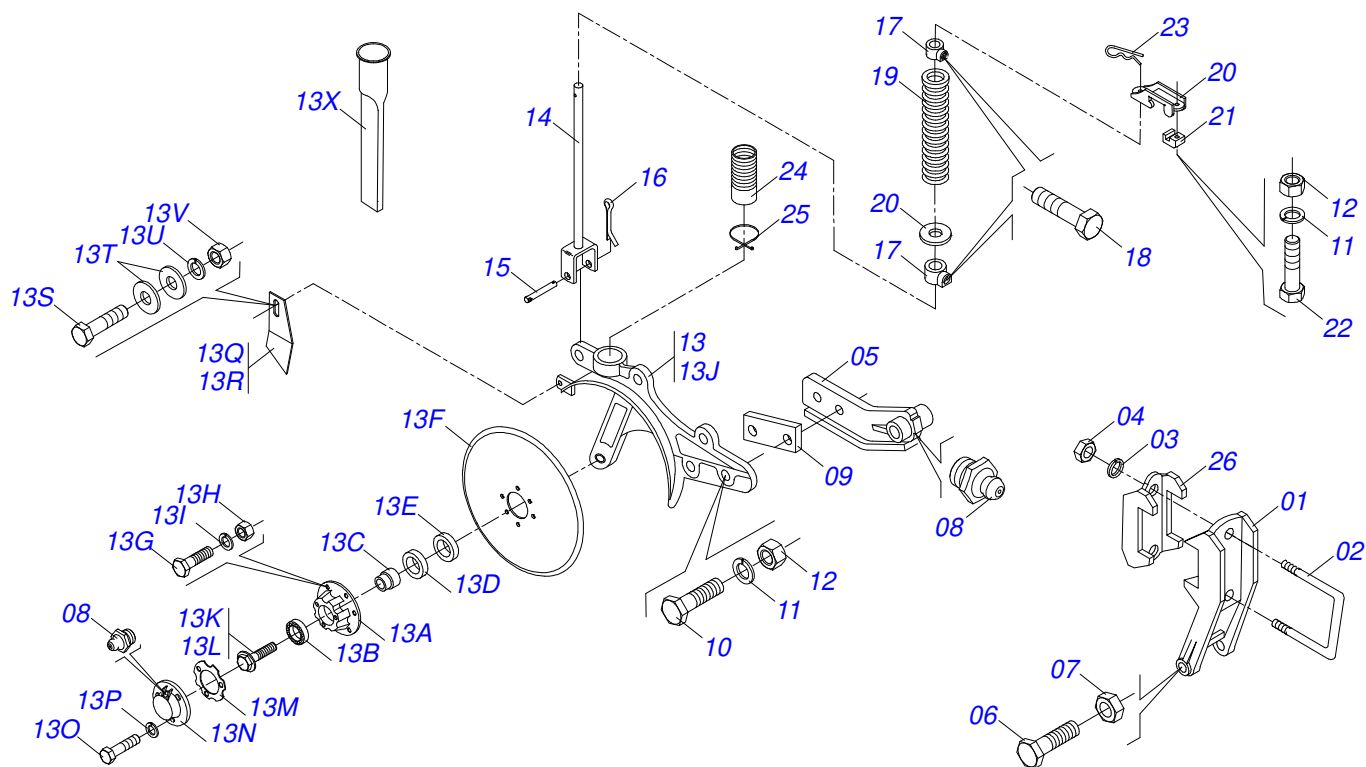

Item	Code	Description	See page	QT
00	0501047027	RIGHT ROW FERTILIZER DOUBLE DISC		01
00.	0501047028	LH DOUB-DISC FERTILIZER ROW ASSY		01
01	0502010892	FERTILIZER ROW SUPPORT		01
02	0521010669	5/8" X 4.33" X 3.46" HOLDER		01
03	0503010027	5/8" SPRING WASHER		02
04	0503010013	5/8" NUT		02
05	0502011052	FERTILIZER ARM ROW		01
06	0511010736	5/8" X 5-1/4" BOLT		01
07	0503010811	5/8" UNF SELF ADJUSTING NUT		01
08	0503010002	1800 GREASE FITTING		03
09	0502010470	WEDGE ROW FERTILIZER		01
10	0501011536	1/2" X 2-3/4" BOLT		02
11	0503010019	1/2" SPRING WASHER		03
12	0503010020	1/2"NUT		03
13	0501050440	FERTILIZER DOUBLE DISC		01
13A	0502010733	HUB DISC DOUBLE		02
13B	0503010276	6206 BALL BEARING		02
13C	0511010044	DISC DOUBLE HUB AXLE		02
13D	0503010526	3011 SEAL RING		02
13E	0503010525	00797-BA SEAL		02
13F	0603022008	D272 TATU PLAIN COULTER BLADE		02
13G	0503010814	5/16 BOLT		12
13H	0503010337	5/16" NUT		12
13I	0503010179	5/16" ZN SPRING WASHER		12
13J	0502010434	DOUBLE BLADE DISC SUPPORT		01
13K	0511017958	5/8" X 1.9" RIGHT BOLT		01
13L	0511017959	5/8" X 1.9" LEFT BOLT		01
13M	0503030593	FENCE JOINT		02
13N	0502020599	COVER		02
13O	0503010282	1/4" X 3/4" BOLT		06
13P	0503010143	1/4" SPRING WASHER		06