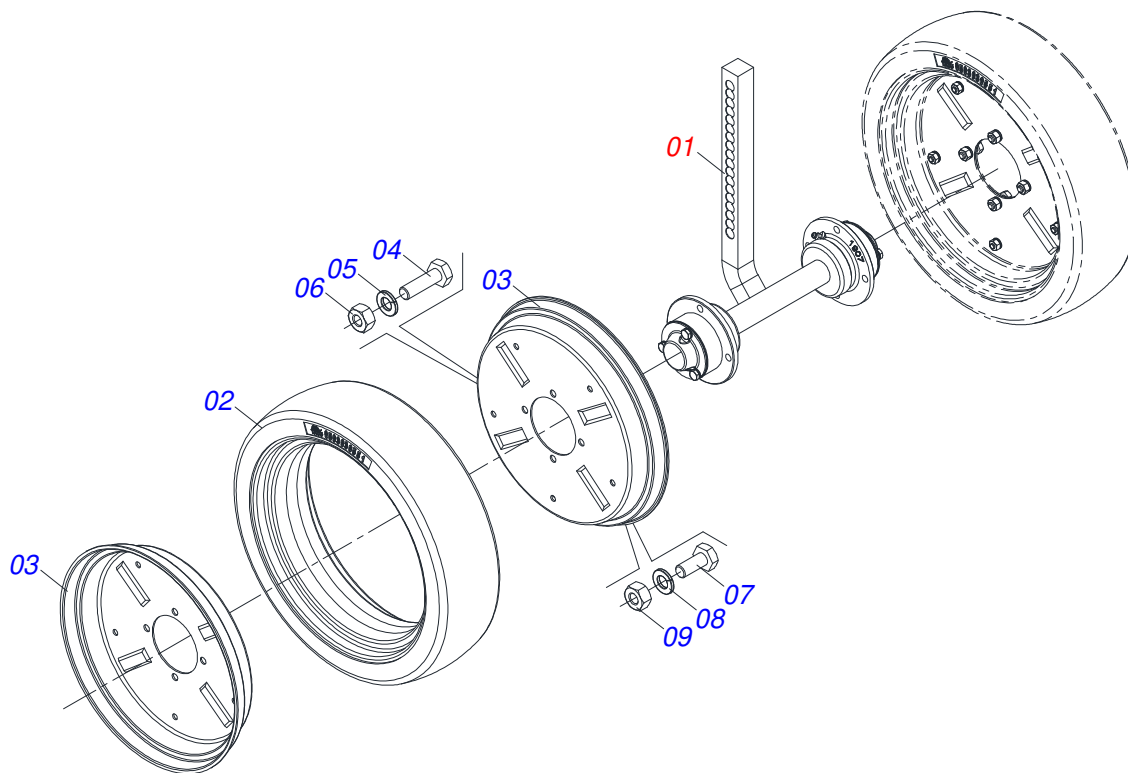

Item	Code	Description	See page	QT
01	0501050421	HUB DEPTH REGULATOR ASSY	23	01
02	0503030551	DEPTH CONTROL WHEEL RUBBER BAND		02
03	0521010832	RIM FLANGE		04
04	0503010358	5/16" X 5/8" BOLT		08
05	0503010179	5/16" ZN SPRING WASHER		08
06	0503010337	5/16" NUT		08
07	0503010298	1/4" X 1/2" BOLT		10
08	0503010143	1/4" SPRING WASHER		10
09	0503010144	1/4" NUT		10