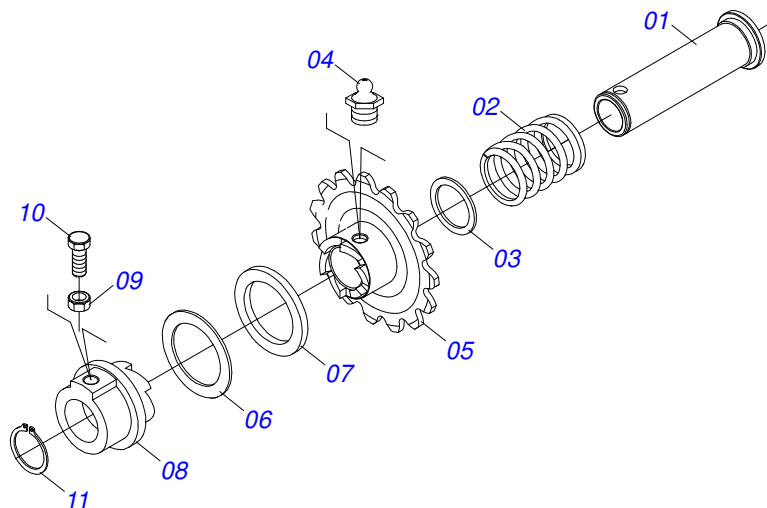

Item	Code	Description	See page	QT
001	0501110220	MECHANICAL RATCHET AXLE		01
002	0503030553	2.3"X 2.5"X 0.2"COMPRESSION SPRING		01
003	0501019735	FLAT WASHER		01
004	0503010003	1845 GREASE FITTING		02
005	0502011328	14Z GEAR WITH RIGHT DRAGGER		01
006	0511010811	WASHER		01
007	0501019734	FLAT WASHER		02
008	0502010719	LH DRIVING AXLE FOLLOWER		01
009	0503010060	1/2" NUT		01
010	0503011082	C1/2" X 1.3/4" SCREW		01
011	0503010542	501045 CLAMPING RING (FOR AXLE)		01