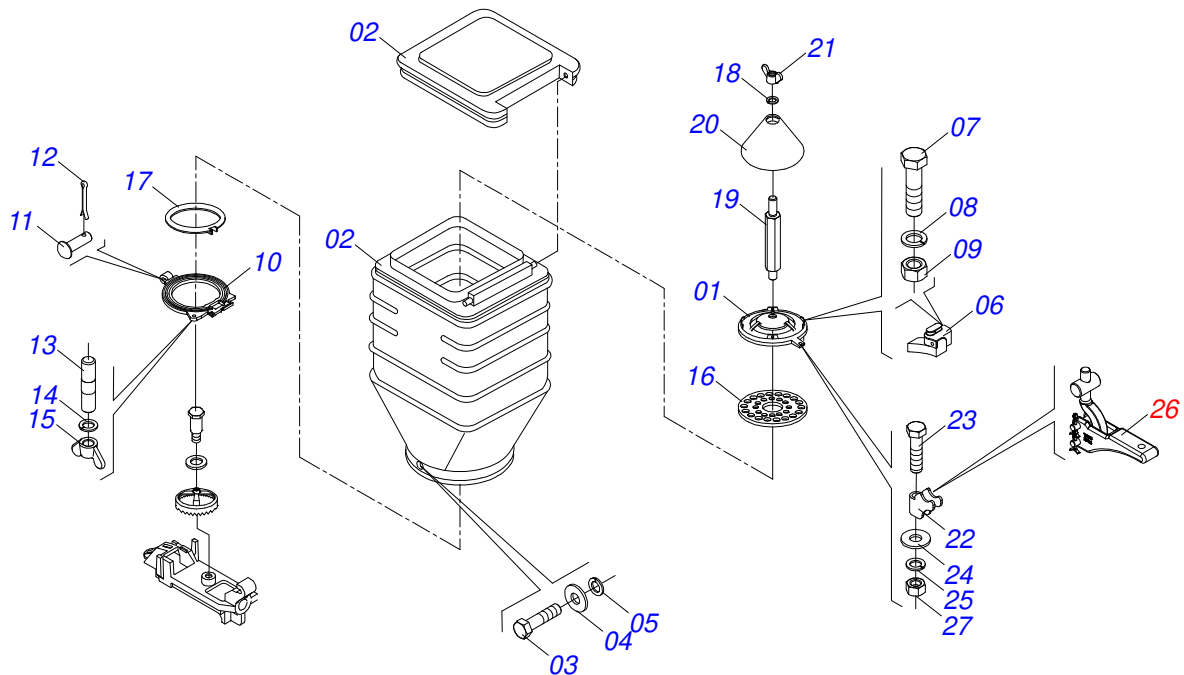

Item	Code	Description	See page	QT
001	0502020324	SEED BOX SUPPORT		01
002	0503031508	COVER GREEN BEAM SEED YELLOW		01
003	0503010295	SCREW 5/16 UNC X 5/8 CS G.2 ZN		04
004	0501010694	8.5 X 18 X 1.5 FLAT WASHER		04
005	0503010179	5/16" ZN SPRING WASHER		04
006	0501051094	SEED DISTRIB ASSY WITH DOUB PULLEY		01
007	0503010675	5/16" X 2.1/4" BOLT		01
008	0503010179	5/16" ZN SPRING WASHER		01
009	0503010337	5/16" NUT		01
010	0502010408	SEED DISC LOWER TRAIL		01
011	0521010536	0.3" X 3.8" COUPLING SHAFT		01
012	0503010140	1/8" X 3/4" COTTERPIN		01
013	0503030083	3/8" X 3/8" X 1.6" STUD		01
014	0503010025	3/8" SPRING WASHER		01
015	0503010209	3/8" UNC BUTTERFLY NUT		01
016	0503016217	SOYBEAN SEED DISC 34 OBLONG		01
017	0503016219	RING TO SOYBEANS		01
018	0503010025	3/8" SPRING WASHER		01
019	0571018536	HEX PRISONER		01
020	0503034131	DEFLECTOR		01
021	0503010209	3/8" UNC BUTTERFLY NUT		01
022	0531018622	BOLT FAST SUPPORT UPPER		01
023	0501010096	3/8" X 2" BOLT		01
024	0501010984	FLAT WASHER		01
025	0503010025	3/8" SPRING WASHER		01
026	0511053857	FAST CLOSING SET		01
027	0503010026	3/8" NUT		01