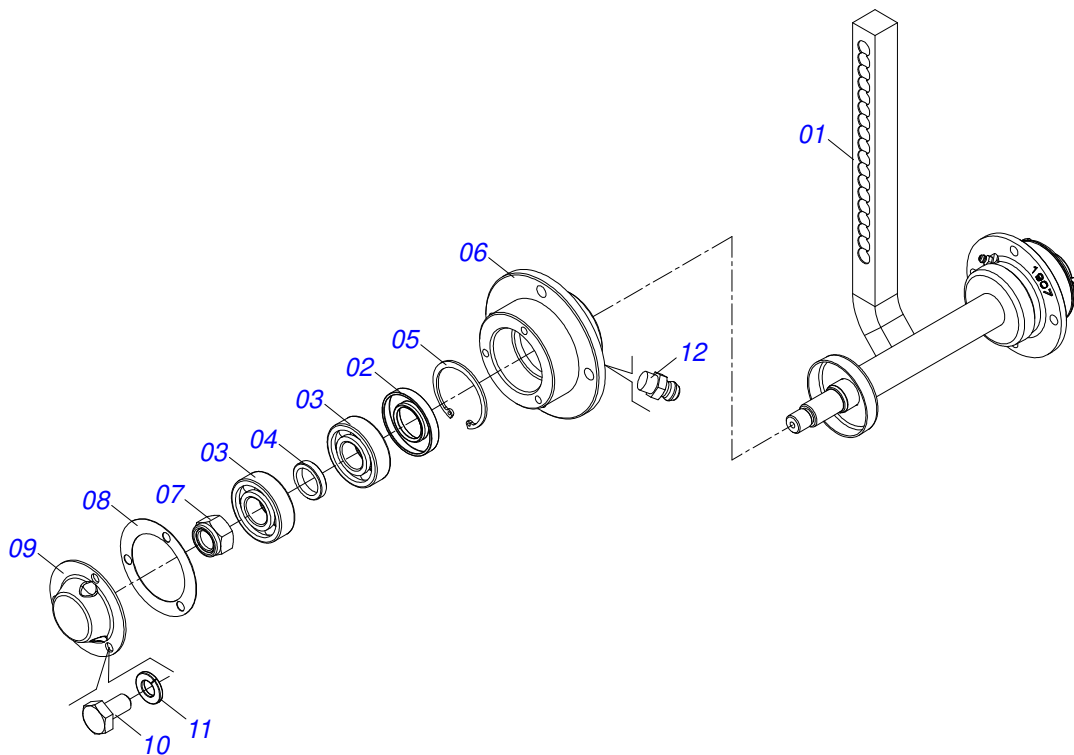

Item	Code	Description	See page	QT
01	0501064772	DEPTH REGULATOR ARM		01
02	0503010689	SEAL 00763-BR		02
03	0503010269	6204 BALL BEARING		02
04	0501013636	SPACING SLEEVE		02
05	0503011105	SEAL RING		01
06	0502011907	DEPTH CONTROL WHEEL HUB		02
07	0503010878	5/8" SELF ALIGNING NUT		02
08	0503030757	2.9" X 2" X 0.02" JOINT		02
09	0521019178	COVER DEPTH		02
10	0503014729	1/4" UNF X 1/2" BOLT		06
11	0503010143	1/4" SPRING WASHER		06
12	0503010691	1/4" GREASE FITTING		02