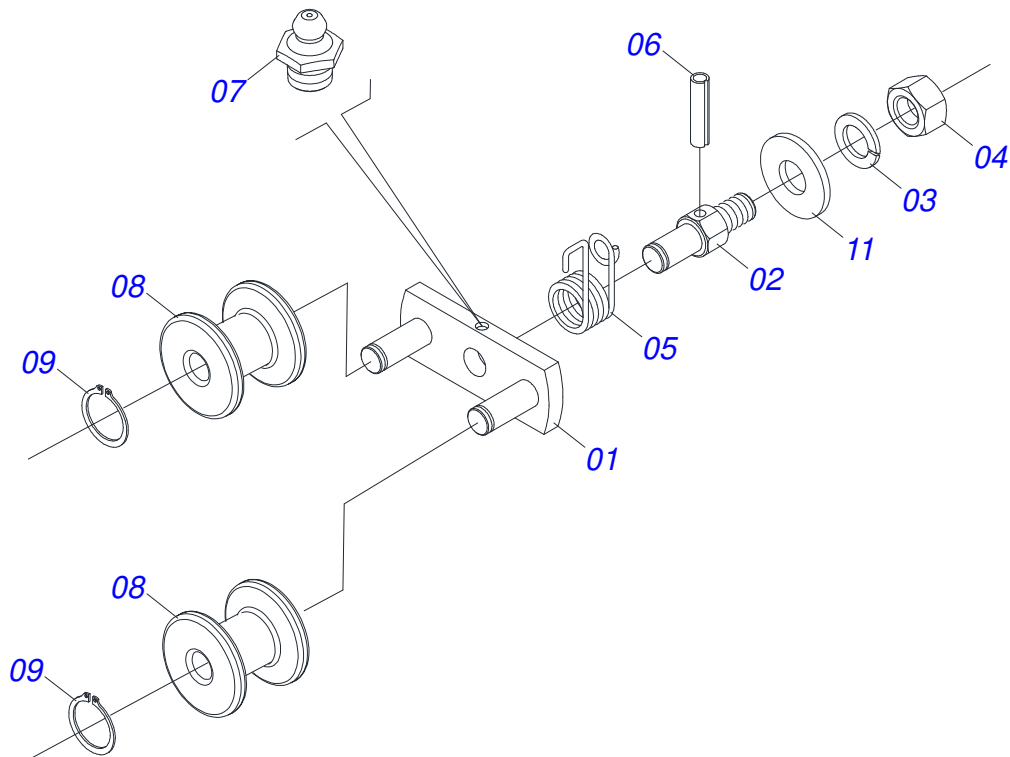

PHT DIRECT-41  
FERTILIZER BOX ASSEMBLY

Item	Code	Description	See page	QT
10	0503010060	1/2" NUT		06
11	0502011300	BUSHING GEAR		02
12	0502011314	8Z P 1.1/4" RH1.4" GEAR		02
13	0503010010	1/4" X 2.1/2" COTTERPIN		02
14	0501017476	DRAGING		06
15	0503010397	5/16" X 1-3/4" BOLT		06
16	0503010337	5/16" NUT		12
17	0501010080	3/8" BOLT		08
18	0501011020	FLAT WASHER		08
19	0501065345	SEED BOX COVER		02
20	0501011742	MOBILE HINGE		04
21	0503010295	SCREW 5/16 UNC X 5/8 CS G.2 ZN		04
22	0501010694	8.5 X 18 X 1.5 FLAT WASHER		04
23	0503010179	5/16" ZN SPRING WASHER		04
24	0511011015	FIXED HINGE		04
25	0503010358	5/16" X 5/8" BOLT		08
26	0511010238	6,8MM X 40MM PIN		04
27	0503010140	1/8" X 3/4" COTTERPIN		04
28	0503010293	BAQUELITE MANIPULACION		02
29	0511013417	1/8" X 29 LINK CHAIN		02
30	0503010025	3/8" SPRING WASHER		08
31	0503010298	1/4" X 1/2" BOLT		02
32	0503010305	FLAT WASHER		02
33	0503010144	1/4" NUT		02

Item	Code	Description	See page	QT
01	0501017440	5/8" X 60.4" HEX AXLE		01
02	0501017441	5/8" X 69.3" HEX AXLE		01
03	0502040723	5/8 HEX AXLE BEARING SLEEVE 5/8		02
04	0502011299	BUSHING GEAR		02
05	0502011314	8Z P 1.1/4" RH1.4" GEAR		02
06	0501110036	HEX AXLE RIGHT BEARING ASSY		02
07	0501017558	5/8" HEX AXLE BEARING SUPPORT		02
08	0501010063	1/2" X 1-1/2" BOLT		04
09	0501010937	13.5 X 28 X 3 FLAT WASHER		04
10	0503010019	1/2" SPRING WASHER		04
11	0503012682	1/2" BSW NUT		04
12	0503010363	5/16" X 1" BOLT		04
13	0503010179	5/16" ZN SPRING WASHER		04
14	0503010337	5/16" NUT		04
15	0501013671	0.3" X 2.4" X 0.3" X 2.6" PIN		02
16	0503010140	1/8" X 3/4" COTTERPIN		02

Item	Code	Description	See page	QT
001	0501067694	CHAIN TENSIONER		01
002	0503030402	PULLEY		02
003	0503010302	501019 SEAL RING		02
004	0503010002	1800 GREASE FITTING		02
005	0503010300	5/32" X 1" COTTERPIN		02
006	0503030418	TRACTION SPRING		02