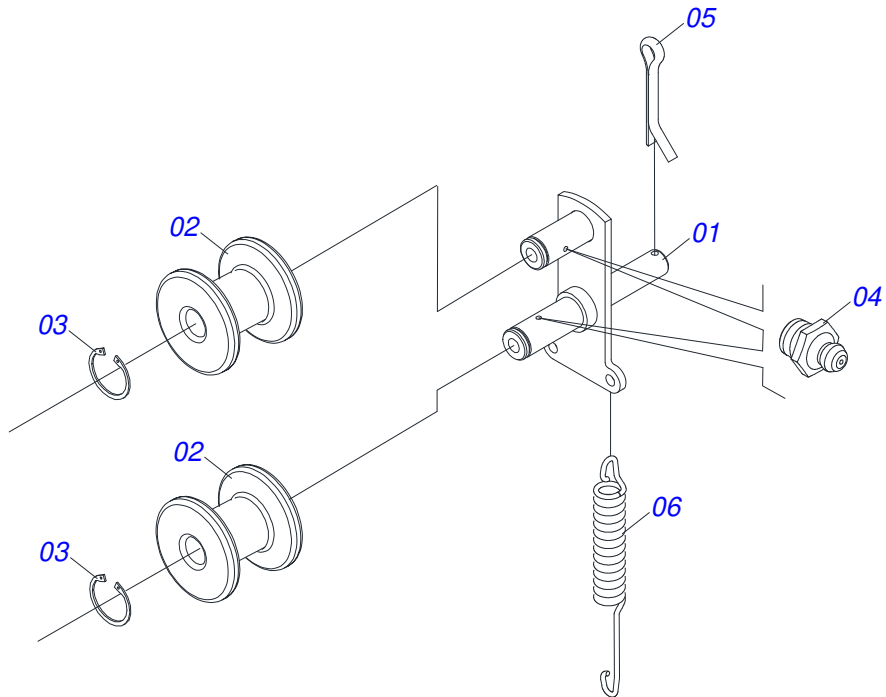

Item	Code	Description	See page	QT
001	0501067694	CHAIN TENSIONER		01
002	0503030402	PULLEY		02
003	0503010302	501019 SEAL RING		02
004	0503010002	1800 GREASE FITTING		02
005	0503010300	5/32" X 1" COTTERPIN		02
006	0503030418	TRACTION SPRING		02