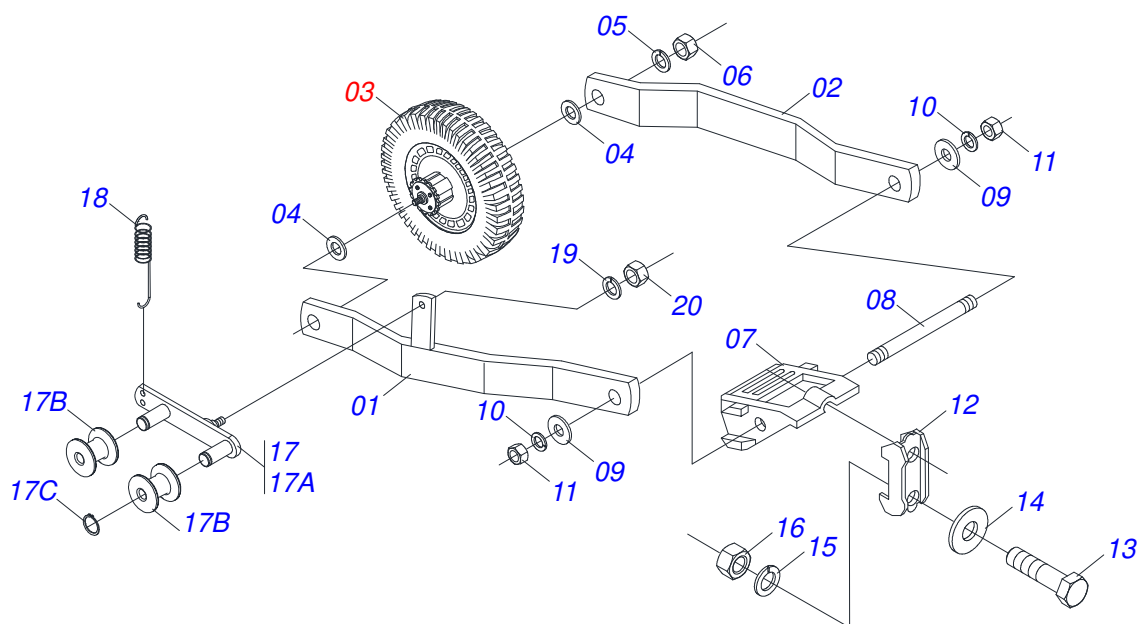

Item	Code	Description	See page	QT
01	0501065326	RH WHEEL ARM	02	
02	0501065327	LH WHEEL ARM	02	
03	0501043676	CARRY-WEEL SYS WIT TIRE	02	
04	0501017066	FLAT WASHER	04	
05	0503010023	3/4" SPRING WASHER	04	
06	0503010014	3/4" NUT	04	
07	0502010818	CARRYNG-WHEELS FIXER SUPPORT	02	
08	0511010809	PIVOT SHAFT	02	
09	0501010322	FLAT WASHER	04	
10	0503010023	3/4" SPRING WASHER	04	
11	0503010014	3/4" NUT	04	
12	0502011170	FIXER	02	
13	0501011543	5/8" X 4" BOLT	04	
14	0501012140	FLAT WASHER	04	
15	0503010027	5/8" SPRING WASHER	04	
16	0503010013	5/8" NUT	04	
17	0511044310	CHAIN TENSIONER ASSY	02	
17A	0511066810	WHEEL CHAIN TENSIONER	01	
17B	0503030402	PULLEY	02	
17C	0503010302	501019 SEAL RING	02	
18	0503030093	TRACTION SPRING	02	
19	0503010025	3/8" SPRING WASHER	02	
20	0503010026	3/8" NUT	02