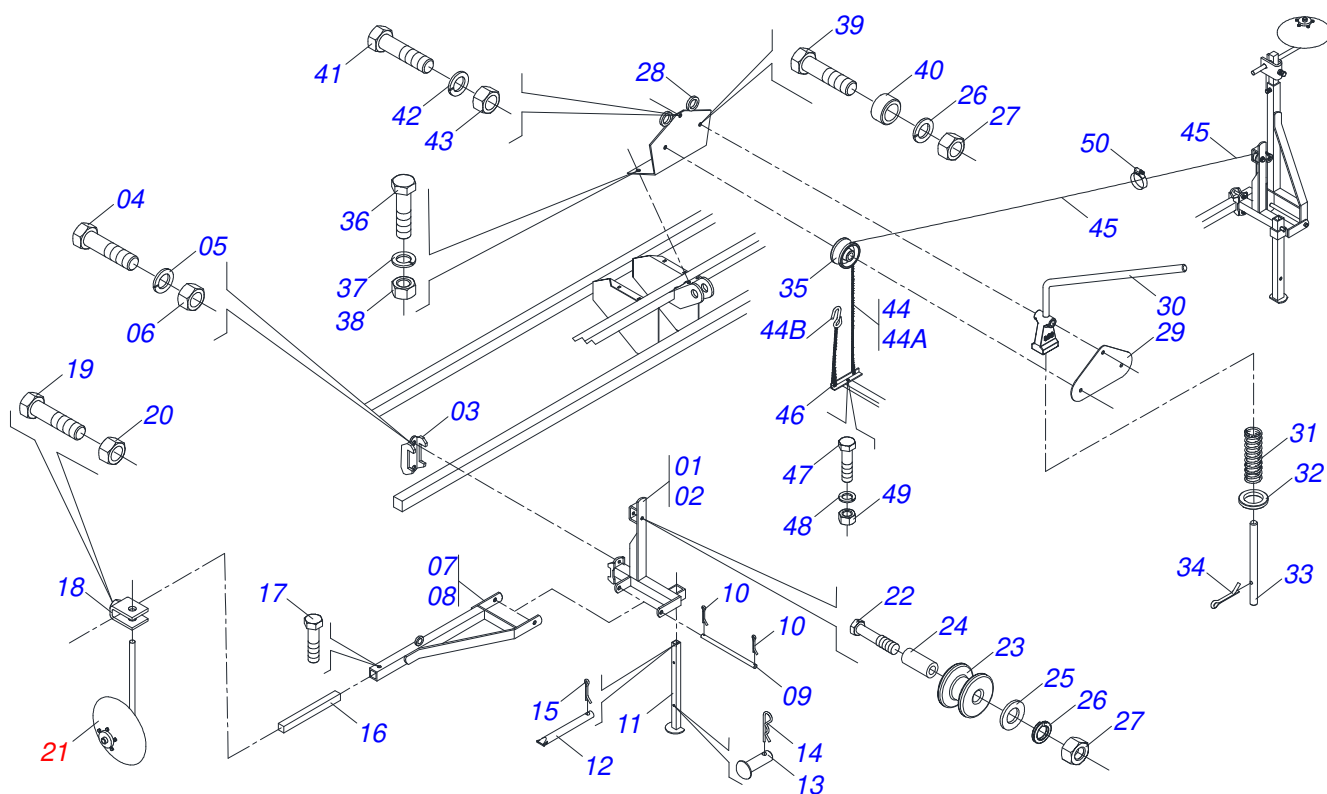

Item	Code	Description	See page	QT
01	0501065331	RH ROW MARKER SUPPORT		01
02	0501066555	LH ROW MARKER SUPPORT		01
03	0502011170	FIXER		02
04	0503011084	3/4" X 5" BOLT		04
05	0503010023	3/4" SPRING WASHER		04
06	0503010014	3/4" NUT		04
07	0501065332	RH ROW MARKER ARM		01
08	0501066554	LH ROW MARKER ARM		01
09	0511010800	ROW MARKER AXLE		02
10	0503010577	3/16" X 1-1/4" COTTERPIN		04
11	0501065337	PLOUGH SUPPORT		02
12	0501013671	0.3" X 2.4" X 0.3" X 2.6" PIN		02
13	0501013159	11,11 MM X 47 MM PIN		02
14	0503030168	HAIR PIN		02
15	0503010140	1/8" X 3/4" COTTERPIN		02
16	0501018500	ROW MARK TURNBUCKLE		02
17	0503010834	1/2 X 1 BOLT		02
18	0501065617	DISC FIXER ROW MARKER		02
19	0503010232	5/8" X 1.3/4" BOLT		02
20	0503010013	5/8" NUT		02
21	0501050293	MARKER DISC HUB	4	02
22	0503010765	3/8" X 3" BOLT		02
23	0502010421	SIDE PULLEY		02
24	0511019373	0.39" X 0.63" X 1.50" BUSHING		02
25	0501010984	FLAT WASHER		02
26	0503010025	3/8" SPRING WASHER		02
27	0503010026	3/8" NUT		02
28	0501065334	REAR LEVER FASTENER		01
29	0511010610	PULLEY SUPPORT		01
30	0501065335	LEVER		01
31	0503030190	0.5" X 1.6" X 0.05" SPRING		01