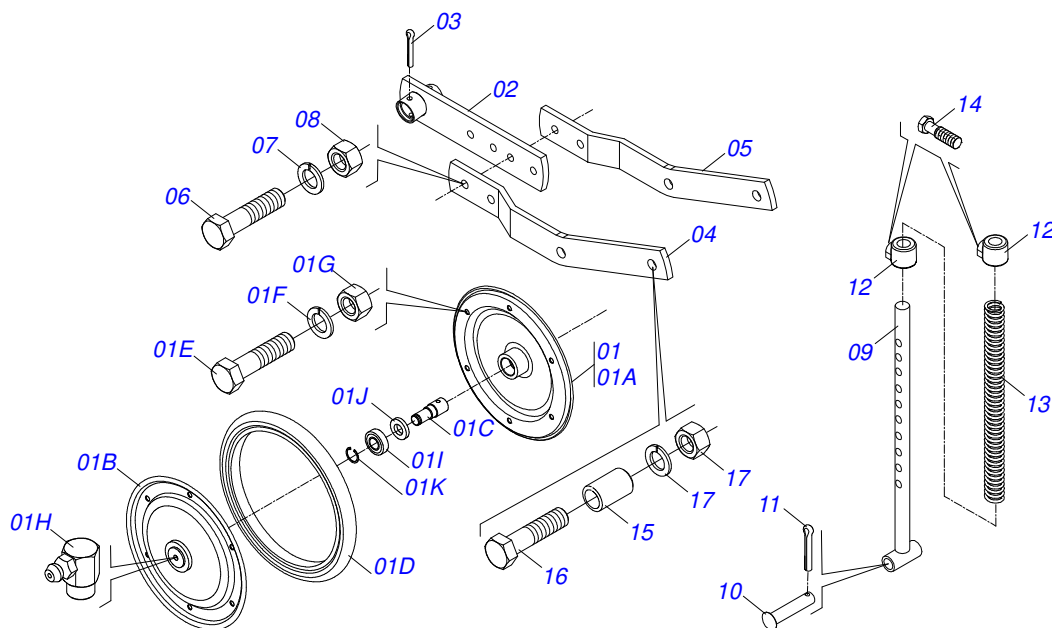

Item	Code	Description	See page	QT
00	0501050927	PRESS WHEELS ASSEMBLY	19	01
01	0501050882	PRESS WHEEL ASSY		02
01A	0501068827	PRESS RIM SEMI		02
01B	0501068828	PRESS RIM SEMI		02
01C	0511017891	V PRESS WHEEL AXLE		02
01D	0503031421	DEPTH CONTROL WHEEL RUBBER BAND		02
01E	0503010295	SCREW 5/16 UNC X 5/8 CS G.2 ZN		12
01F	0503010179	5/16" ZN SPRING WASHER		12
01G	0503010337	5/16" NUT		12
01H	0503010004	1890 GREASE FITTING		02
01I	0503011763	6203 BALL BEARING		04
01J	0503010272	SEAL 00715-BA		02
01K	0503011166	501017 CLAMPING RING (FOR AXLE)		02
02	0501064232	PRESS WHEELS FIXER ASSY		01
03	0503010571	1/4" X 1.1/2 COTTERPIN		02
04	0501013798	LEFT ARM		01
05	0501013799	RIGHT ARM		01
06	0503010849	3/8" X 1-1/2" BOLT		02
07	0503010025	3/8" SPRING WASHER		02
08	0503010026	3/8" NUT		02
09	0501069979	SPRING REGULATOR		01
10	0521013310	0.5" X 3" COUPLING SHAFT		01
11	0503010300	5/32" X 1" COTTERPIN		01
12	0502040725	SPRING BUSHING LOCK GUIDE		02
13	0503030399	1"X5.1"X 0.2" COMPRESSION SPRING		01
14	0501018535	1/2 X 1 BOLT		02
15	0521010512	0.5" X 0.7" X 1.6" SLEEVE INTER		01
16	0503010479	BOLT		01
17	0503010019	1/2" SPRING WASHER		01
18	0503011336	1/2" HEX SELF ADJUSTING NUT		01