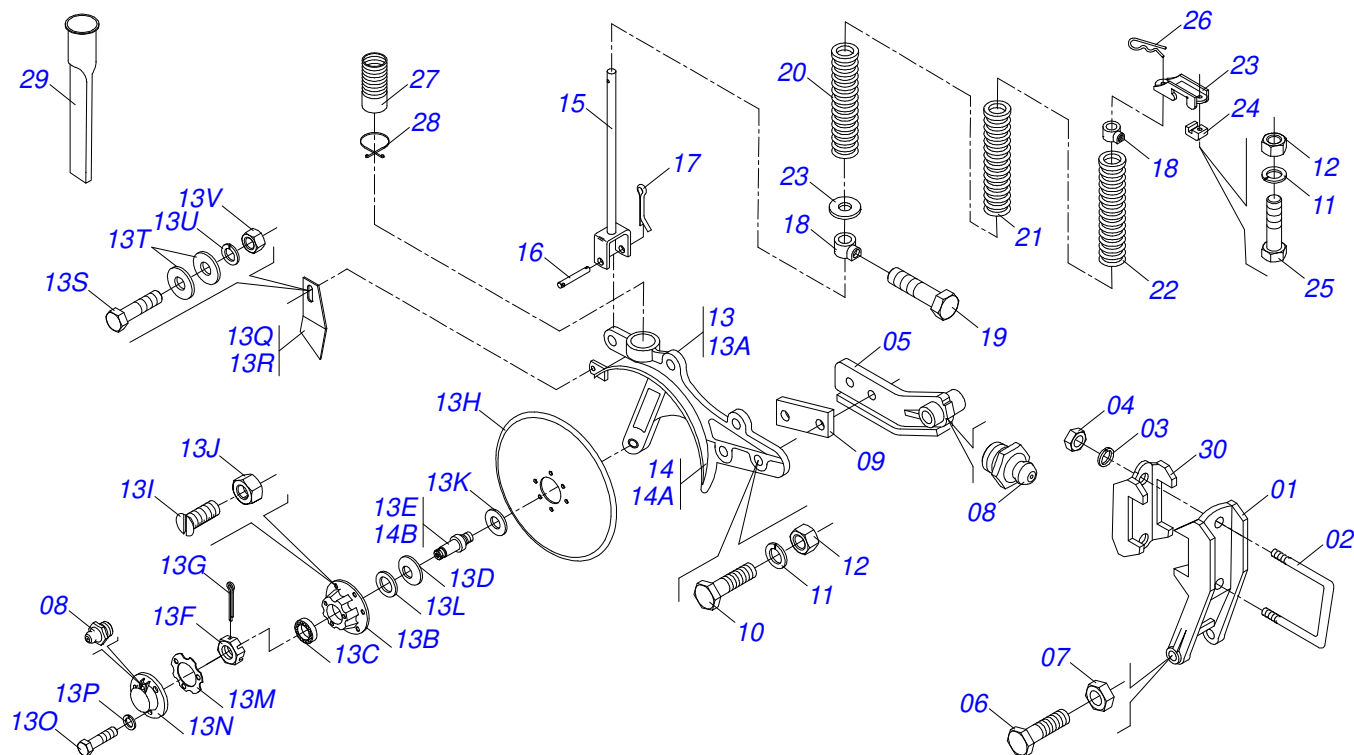

Item	Code	Description	See page	QT
00	0501047056	RH DDD FERTILIZER ROW ASSY		01
00.	0501047057	LH DDD FERTILIZER ROW ASSY		01
01	0502010892	FERTILIZER ROW SUPPORT		01
02	0521010669	5/8" X 4.33" X 3.46" HOLDER		01
03	0503010027	5/8" SPRING WASHER		01
04	0503010013	5/8" NUT		01
05	0502011052	FERTILIZER ARM ROW		01
06	0511010736	5/8" X 5-1/4" BOLT		01
07	0503010811	5/8" UNF SELF ADJUSTING NUT		01
08	0503010002	1800 GREASE FITTING		01
09	0502010470	WEDGE ROW FERTILIZER		01
10	0501011536	1/2" X 2-3/4" BOLT		03
11	0503010019	1/2" SPRING WASHER		03
12	0503010020	1/2"NUT		02
13	0501044082	LH 30204 UNAL DOUBLE-DISC ASSY		01
13A	0502010927	RH SEED UNAL DOUB-DISC SUPP FERT		01
13B	0502011930	DOUBLE DISC COULTER BOX		02
13C	0503010598	30204 BALL BEARING		04
13D	0503011112	SEAL 02376-BRG		02
13E	0521019154	RIGHT DOUB DISC HUB		01
13F	0503030282	3/4" CASTLE NUT		01
13G	0503010257	1/8" X 1" COTTERPIN		02
13H	0603022042	13" X 0.12" PLAIN COULTER BLADE		02
13I	0503010546	5/16" X 7/8" BOLT		12
13J	0503010337	5/16" NUT		12
13K	0511015098	FLAT WASHER		02
13L	0511011927	DUST CLOAK		02
13M	0503030757	2.9" X 2" X 0.02" JOINT		02
13N	0521019178	COVER DEPTH		02
13O	0503010298	1/4" X 1/2" BOLT		06
13P	0503011441	SPRING WASHER		06