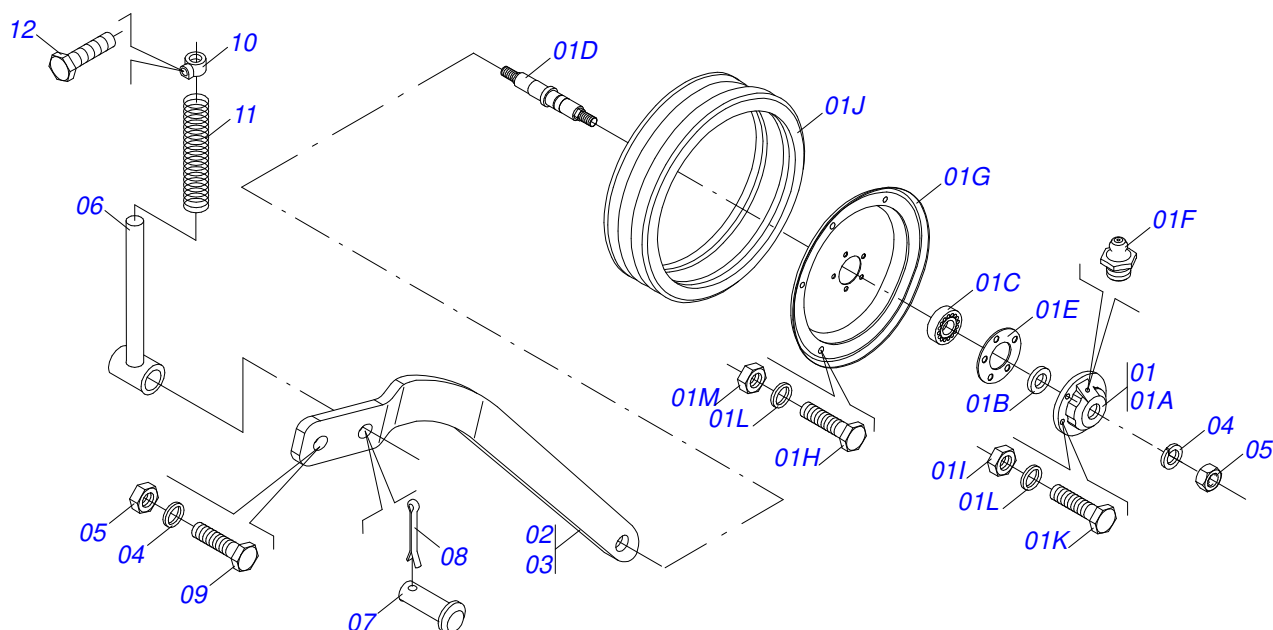

Item	Code	Description	See page	QT
01	0502012331	DEPTH WHEEL SUPPORT		01
02	0501043613	DEPTH WHEEL	22	01
03	0501018535	1/2 X 1 BOLT		02
04	0501050927	PRESS WHEELS ASSEMBLY	19	01

Item	Code	Description	See page	QT
01	0501050421	HUB DEPTH REGULATOR ASSY	23	01
02	0503030551	DEPTH CONTROL WHEEL RUBBER BAND		02
03	0521010832	RIM FLANGE		04
04	0503010358	5/16" X 5/8" BOLT		08
05	0503010179	5/16" ZN SPRING WASHER		08
06	0503010337	5/16" NUT		08
07	0503010298	1/4" X 1/2" BOLT		10
08	0503010143	1/4" SPRING WASHER		10
09	0503010144	1/4" NUT		10

Item	Code	Description	See page	QT
01	0501064772	DEPTH REGULATOR ARM		01
02	0503010689	SEAL 00763-BR		02
03	0503010269	6204 BALL BEARING		02
04	0501013636	SPACING SLEEVE		02
05	0503011105	SEAL RING		01
06	0502011907	DEPTH CONTROL WHEEL HUB		02
07	0503010878	5/8" SELF ALIGNING NUT		02
08	0503030757	2.9" X 2" X 0.02" JOINT		02
09	0521019178	COVER DEPTH		02
10	0503014729	1/4" UNF X 1/2" BOLT		06
11	0503010143	1/4" SPRING WASHER		06
12	0503010691	1/4" GREASE FITTING		02

Item	Code	Description	See page	QT
01	0501050085	13 X 13 DOUBLE DISC ASSEMBLY	25	00
01A	0502011273	DOUBLE DISC HUB		02
01B	0503010276	6206 BALL BEARING		02
01C	0501011832	HUB DOUBLE DISC PASSANG AXLE		02
01D	0503010526	3011 SEAL RING		02
01E	0503010525	00797-BA SEAL		02
01F	0603020019	D272 PLAIN COULTTER BLADE		02
01G	0503010546	5/16" X 7/8" BOLT		12
01H	0503010179	5/16" ZN SPRING WASHER		12
01I	0503010337	5/16" NUT		12
01J	0502010416	SEED DOUBLE DISC SUPPORT		01
01K	0511017959	5/8" X 1.9" LEFT BOLT		01
01L	0511017958	5/8" X 1.9" RIGHT BOLT		01
01M	0503030142	3.27" X 2.44" X 0.02" JOINT		02
01N	0502020599	COVER		02
01O	0503010143	1/4" SPRING WASHER		06
01P	0503013815	1/4" X 5/8" BOLT		06
01Q	0503011099	GREASE FITTING		01
01R	0501017541	RIGHT DOUBLE DISC SCRAPER		01
01S	0501017542	LH DOUBLE DISC SCRAPER		01
01T	0501011532	3/8" X 1-3/4" BOLT		01
01U	0501010984	FLAT WASHER		02
01V	0503010025	3/8" SPRING WASHER		01
01X	0503010026	3/8" NUT		01
01Z	0503030481	SEED SOCKET		01