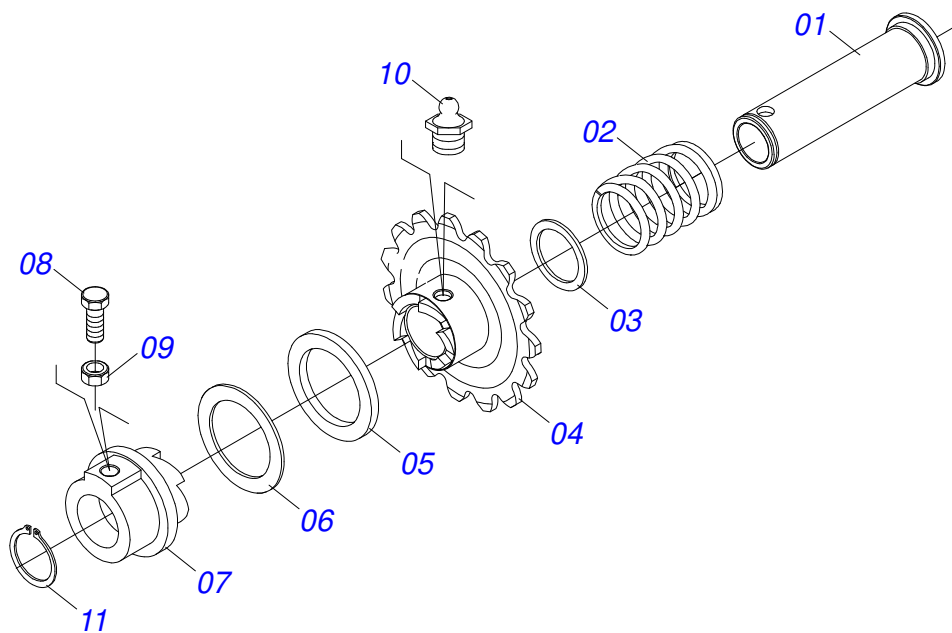

Item	Code	Description	See page	QT
001	0501110220	MECHANICAL RATCHET AXLE		01
002	0503030553	2.3"X 2.5"X 0.2"COMPRESSION SPRING		01
003	0511015966	FLAT WASHER		01
004	0502011330	GEAR ASSY		01
005	0511010811	WASHER		01
006	0501019734	FLAT WASHER		01
007	0502010719	LH DRIVING AXLE FOLLOWER		01
008	0503011082	C1/2" X 1.3/4" SCREW		01
009	0503010060	1/2" NUT		01
010	0503010003	1845 GREASE FITTING		02
011	0503010542	501045 CLAMPING RING (FOR AXLE)		01