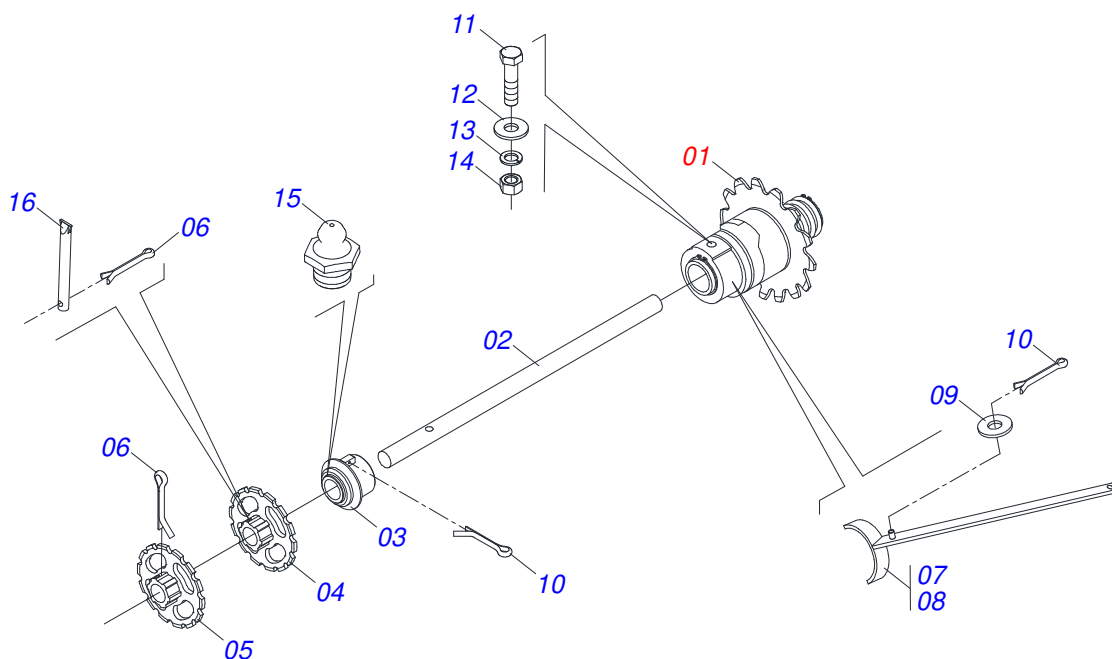

Item	Code	Description	See page	QT
01	0501051614	TRANSMISSION RIGHT DRIVING	7	02
01.	0501051615	TRANSMISSION LEFT DRIVING	8	01
02	0511010799	1.3/8" X 1200MM MOTOR SHAFT		02
03	0501110025	AGRICULTURAL BEARING		04
04	0502010410	8Z GEAR		02
05	0502011345	18Z P 1.25" RH 1.3/8" GEAR		02
06	0503010010	1/4" X 2.1/2" COTTERPIN		04
07	0501067355	RH RATCHET HANDLE LEVER		01
08	0501067356	LH RATCHET HANDLE LEVER		01
09	0511017302	FLAT WASHER		02
10	0503010300	5/32" X 1" COTTERPIN		04
11	0503010238	BOLT 1/2 UNC X 1.3/4 CS G.2 ZN		02
12	0501010937	13.5 X 28 X 3 FLAT WASHER		02
13	0503010019	1/2" SPRING WASHER		02
14	0503010060	1/2" NUT		02
15	0503010002	1800 GREASE FITTING		02
16	0501013671	0.3" X 2.4" X 0.3" X 2.6" PIN		02