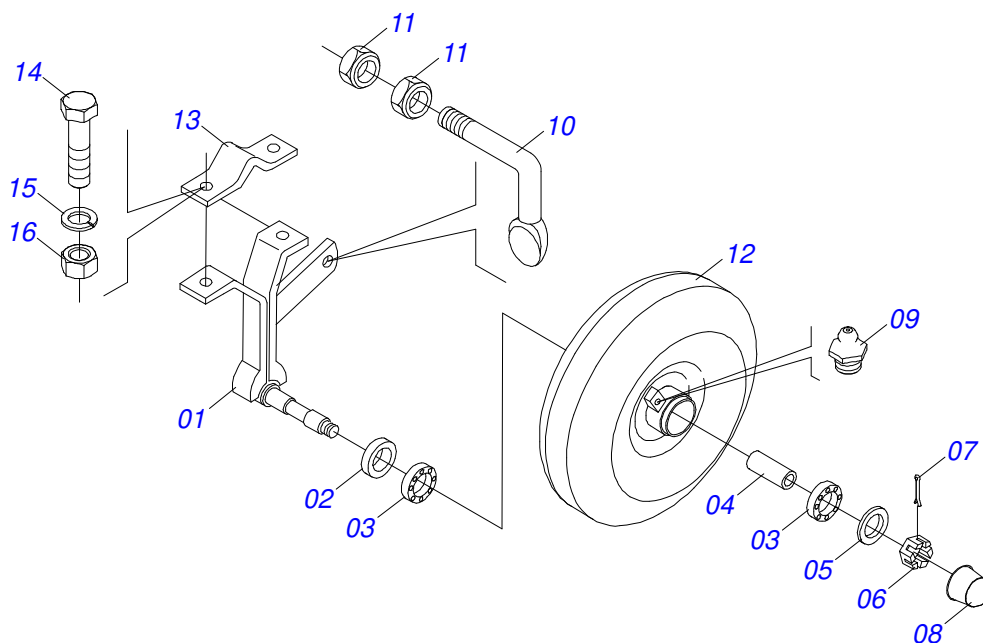

Item	Código	Descrição	Ver Pág.	1800	3600
01	0501065187	CHASSI 1800		01	00
02	0501065189	CHASSI 3600		00	01
03	0501043479	RODA SUSTENTACAO FERRO COM ROLAMENTO 2 DIREITO		01	01
04	0501043528	RODA SUSTENTACAO FERRO COM ROLAMENTO 3 ESQUERDO		01	01
05	0501043474	RODA SUSTENTACAO BORRACHA DIREITA	4	01	01
06	0501043651	RODA SUSTENTACAO BORRACHA ESQUERDA	5	01	01
07	0909094971	CONJUNTO MARCADOR LINHA	6	01	01
08	0501044547	BICO SULCADOR 8	7	01	01
09	0909094972	PRESILHA ENGATE CHASSI COMPLETO	8	02	02
10	0501067680	SUPLEMENTO CABECALHO		02	02
11	0909094973	CONJUNTO FIXADOR ENGATE GUIA	9	02	02
12	0501067684	ENGATE		02	02
13	0909091013	LINHA SEMENTE/ADUBO COMPLETA		02	03
14	0521010578	EIXO JUNCAO 25 X 110 FURO 95 ZN		01	01
15	0503031035	CUPILO 6 X 88		01	01