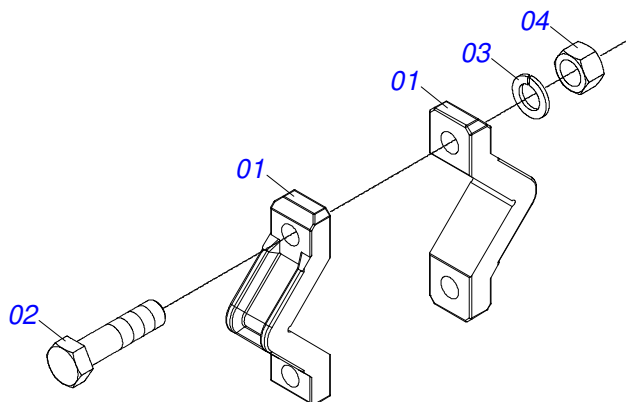

Item	Código	Descrição	Ver Pág.	QT
01	0502010175	FIXADOR ENGATE GUIA		01
02	0503010797	PARAFUSO 3/4 UNC X 4 CS G.5 ZN		02
03	0503010023	ARRUELA PRESSAO 3/4 ZN		02
04	0503010014	PORCA SEXTAVADA 3/4 UNC (PESADA) G.5 ZN		02