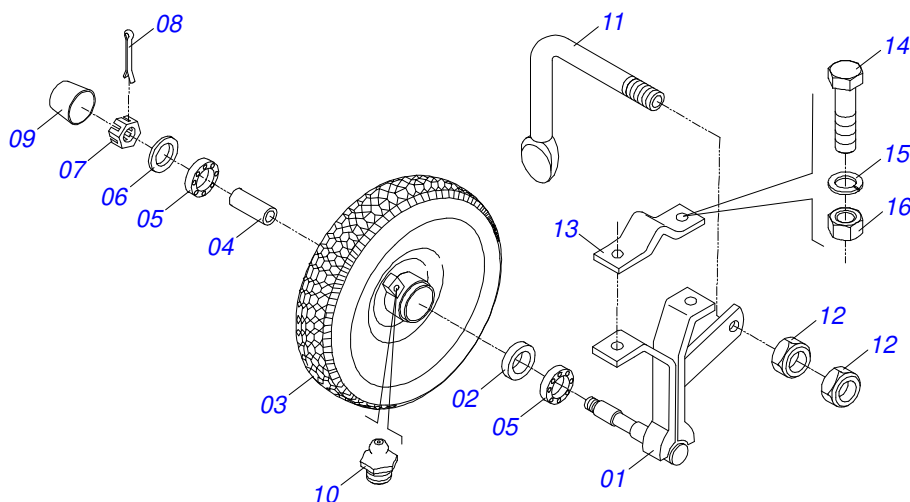

Item	Código	Descrição	Ver Pág.	QT
01	0501068834	SUPT ESQ RODA SUSTENT T2S		01
02	0503010268	RETENTOR 00262-B		01
03	0503060014	RODA 350 X 8 COMPL STP2/STPE		01
04	0521010492	LUVA ESPAC STP-L		01
05	0503010269	ROLAMENTO 6204		02
06	0511017305	ARRUELA LISA 19,50 X 35 X 3,00 ZN		01
07	0503030282	PORCA CASTELO 3/4 NF X 12 ZN		01
08	0503010018	CONTRAPINO 5/32" X 1.1/2"		01
09	0502020594	TAMPA PROT STP-L		01
10	0503010002	GRAXEIRA 1800		01
11	0501016153	LIMP RODA PROF STP2		01
12	0503010013	PORCA SEXTAVADA 5/8 UNC G.5 ZN		02
13	0502010175	FIXADOR ENGATE GUIA		01
14	0501011541	PARAFUSO 5/8 UNC X 3 CS G.5 ZN1K28066		02
15	0503010027	ARRUELA PRESSAO 5/8 ZN		02
16	0503010013	PORCA SEXTAVADA 5/8 UNC G.5 ZN		02