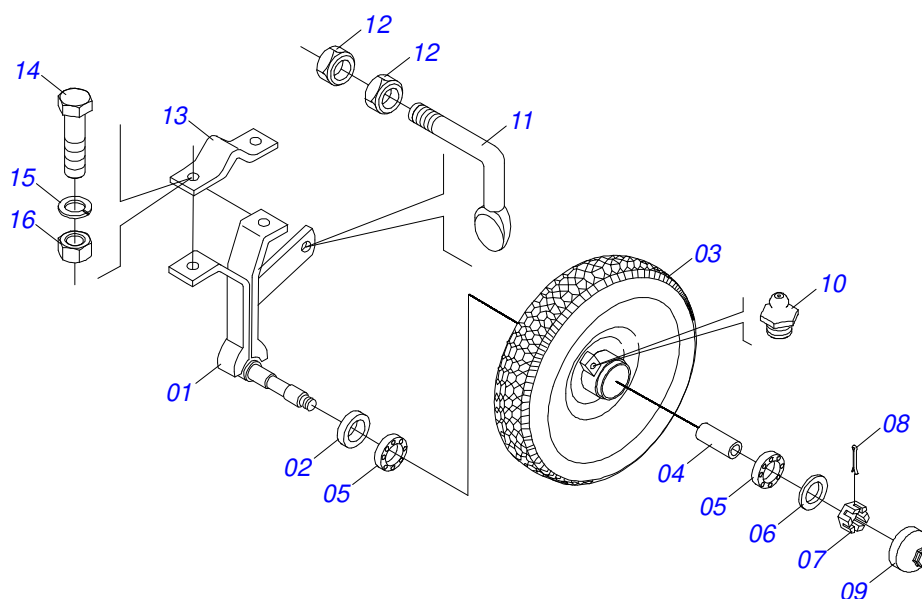

Item	Código	Descrição	Ver Pág.	QT
01	0501068833	SUPT DIR RODA SUSTENT T2S		01
02	0503010268	RETENTOR 00262-B		01
03	0503060014	RODA 350 X 8 COMPL STP2/STPE		01
04	0521010492	LUVA ESPAC STP-L		01
05	0503010269	ROLAMENTO 6204		02
06	0511017305	ARRUELA LISA 19,50 X 35 X 3,00 ZN		01
07	0503030282	PORCA CASTELO 3/4 NF X 12 ZN		01
08	0503010018	CONTRAPINO 5/32" X 1.1/2"		01
09	0502020594	TAMPA PROT STP-L		01
10	0503010002	GRAXEIRA 1800		01
11	0501016153	LIMP RODA PROF STP2		01
12	0503010013	PORCA SEXTAVADA 5/8 UNC G.5 ZN		02
13	0502010175	FIXADOR ENGATE GUIA		01
14	0501011541	PARAFUSO 5/8 UNC X 3 CS G.5 ZN1K28066		02
15	0503010027	ARRUELA PRESSAO 5/8 ZN		02
16	0503010013	PORCA SEXTAVADA 5/8 UNC G.5 ZN		02