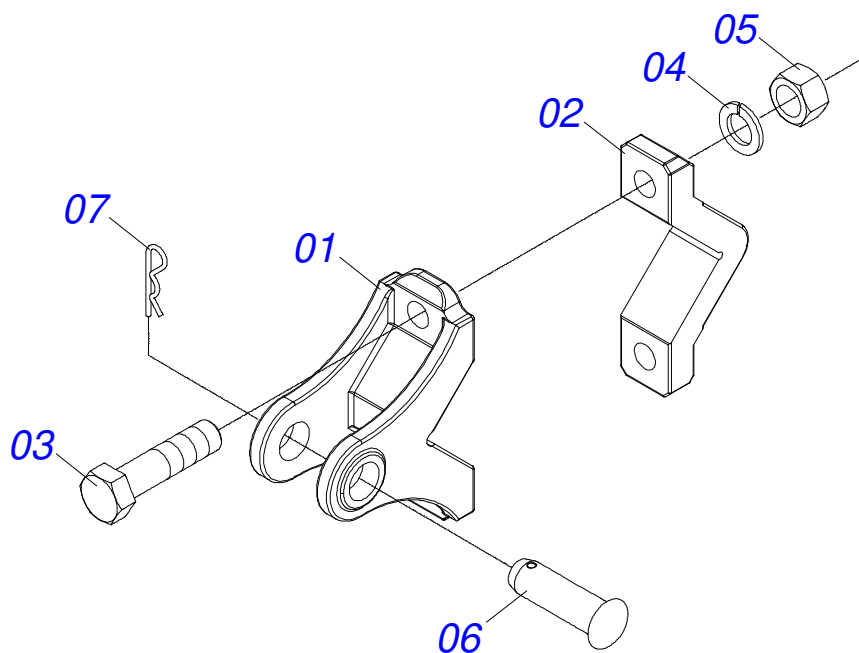

Item	Código	Descrição	Ver Pág.	QT
01	0502011204	ENGATE CHASSI		02
02	0502010175	FIXADOR ENGATE GUIA		02
03	0503010797	PARAFUSO 3/4 UNC X 4 CS G.5 ZN		04
04	0503010023	ARRUELA PRESSAO 3/4 ZN		04
05	0503010014	PORCA SEXTAVADA 3/4 UNC (PESADA) G.5 ZN		04
06	0521010595	EIXO JUNCAO 27,80 X 110 ZN		02
07	0503031035	CUPILO 6 X 88		02