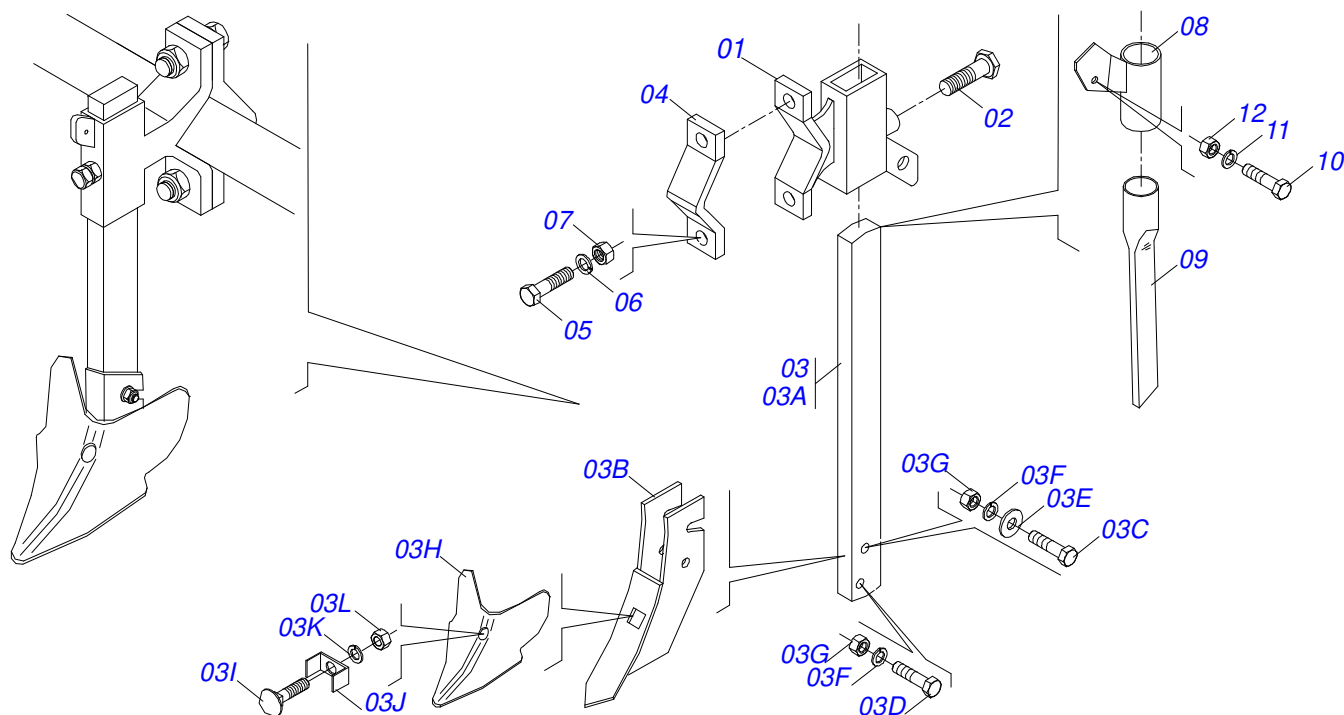

Item	Código	Descrição	Ver Pág.	2L	3L	4L	5L	6L
00	0501044547	BICO SULCADOR 8	7	02	03	04	05	06
01	0502010798	SUPORTE SULCADOR BOCAL		02	03	04	05	06
02	0501010098	PARAFUSO 3/4 UNC X 2 C S G.5 ZN		02	03	04	05	06
03	0501043477	HASTE SULCADOR ADUBO		02	03	04	05	06
03A	0501011025	HASTE SULCADOR		02	03	04	05	06
03B	0501065309	BICO SULCADOR		02	03	04	05	06
03C	0501011028	PARAF 1/2 UNC X 2.1/4 C S G.2 ZN		02	03	04	05	06
03D	0503010740	PARAFUSO 1/2 UNC X 2 CS G.5 ZN		02	03	04	05	06
03E	0501010937	ARRUELA LISA 13,50 X 28 X 3,00 ZN		02	03	04	05	06
03F	0503010019	ARRUELA PRESSAO 1/2		02	03	04	05	06
03G	0503010060	PORCA SEXTAVADA 1/2 UNC G.5		02	03	04	05	06
03H	0626091001	BICO SULCADOR		02	03	04	05	06
03I	0501011190	PARAFUSO 5/8 UNC X 3.3/4 CAPQ G.5 ZN		02	03	04	05	06
03J	0501011026	PRESILHA		02	03	04	05	06
03K	0503010027	ARRUELA PRESSAO 5/8 ZN		02	03	04	05	06
03L	0503010013	PORCA SEXTAVADA 5/8 UNC G.5 ZN		02	03	04	05	06
04	0502010175	FIXADOR ENGATE GUIA		02	03	04	05	06
05	0503010797	PARAFUSO 3/4 UNC X 4 CS G.5 ZN		02	03	04	05	06
06	0503010023	ARRUELA PRESSAO 3/4 ZN		02	03	04	05	06
07	0503010014	PORCA SEXTAVADA 3/4 UNC (PESADA) G.5 ZN		02	03	04	05	06
08	0501065200	SUPORTE BOCAL ADUBO		02	03	04	05	06
09	0503030432	BOCAL A		02	03	04	05	06
10	0503010237	PARAFUSO 3/8 UNC X 1 C S G.5		02	03	04	05	06
11	0503010025	ARRUELA PRESSAO 3/8		02	03	04	05	06
12	0503010026	PORCA SEXTAVADA 3/8 UNC G.5 ZN		02	03	04	05	06