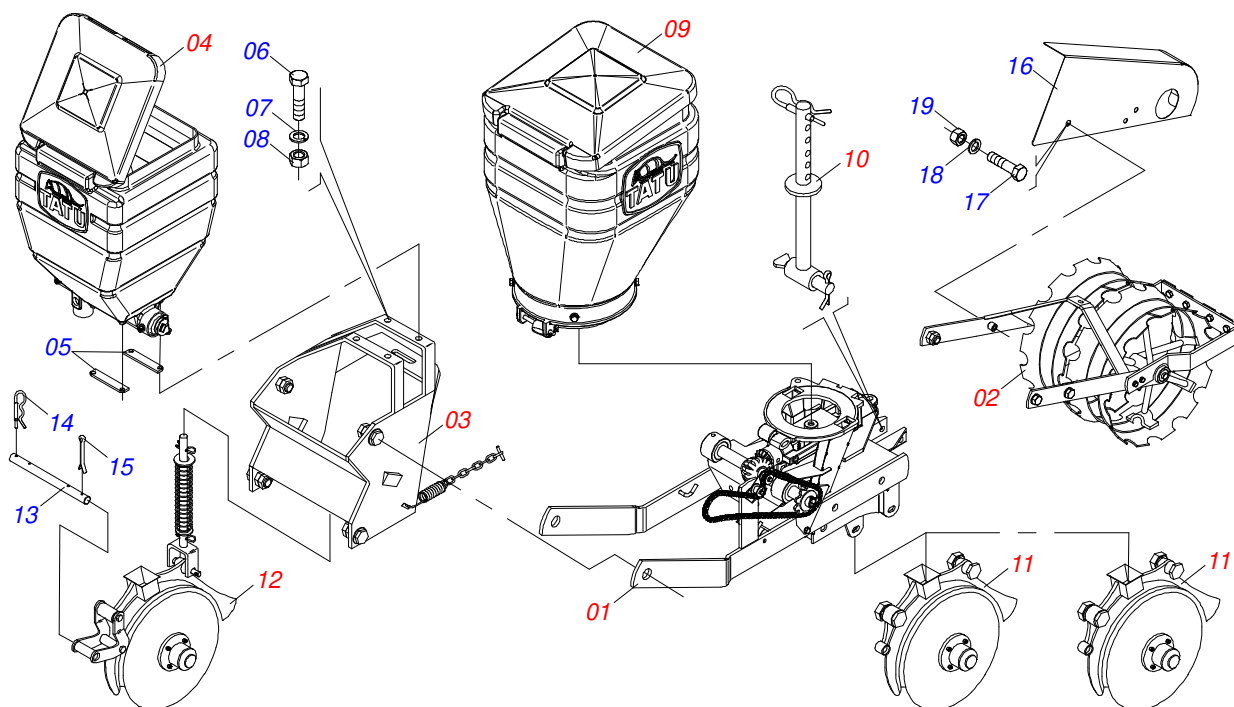

Item	Código	Descrição	Ver Pág.	QT
01	0909095252	SEMI CHASSI	12	01
02	0909095253	SUPORTE DA RODA FERRO MONTADO DUPLA	13	01
03	0909094994	CABECALHO SEMI-CHASSI MONTADO	14	01
04	0909090999	SISTEMA ADUBO	21	01
05	0511017073	REFORÇO INTERNO CAIXA ADUBO		02
06	0503010751	PARAFUSO 3/8 UNC X 1.1/4 CS G.5 ZN		04
07	0503010025	ARRUELA PRESSAO 3/8		04
08	0503010026	PORCA SEXTAVADA 3/8 UNC G.5 ZN		04
09	0909095257	SISTEMA DE SEMENTE	18	01
10	0909094995	BARRA REGULAGEM	22	01
11	0909090997	DISCO DUPLO SEMENTE	17	02
12	0909091001	DISCO DUPLO ADUBO	15	01
13	0511010672	EIXO 19,05 X 280		01
14	0503030012	CUPILHA 4 X 88		02
15	0503010274	CONTRAPINO 5/32" X 2"		02
16	0511016447	CAPA CORRENTE		01
17	0503010237	PARAFUSO 3/8 UNC X 1 C S G.5		04
18	0503011443	ARRUELA PRESSAO 3/8		04
19	0503010026	PORCA SEXTAVADA 3/8 UNC G.5 ZN		04