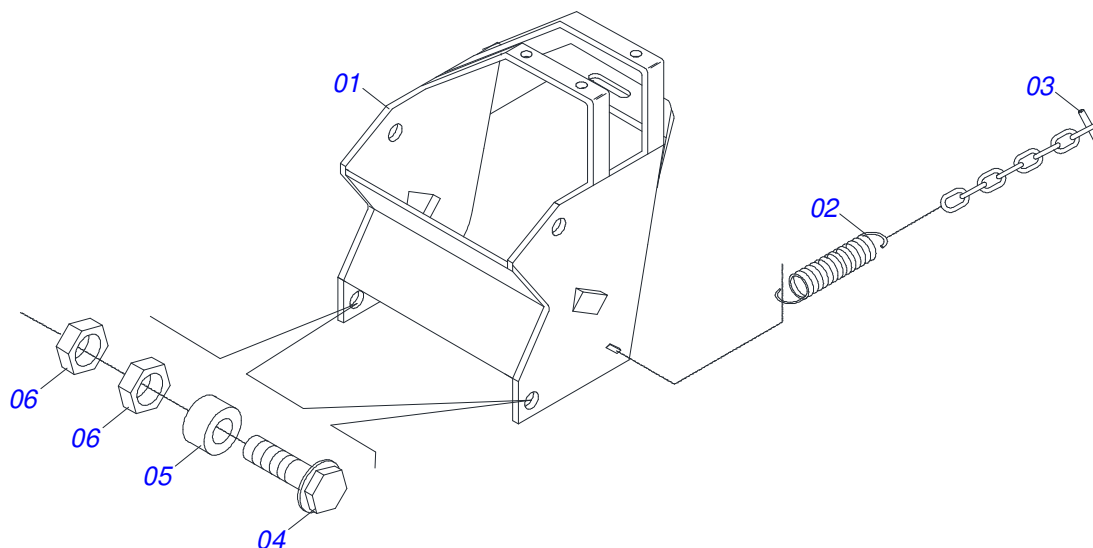

Item	Código	Descrição	Ver Pág.	QT
01	0501065299	CABEÇALHO SEMI-CHASSI		01
02	0503030099	MOLA TRACIONADORA 34 X 124 X 4,0		02
03	0501064886	CORRENTE 5/16 X 8 ELOS COM PUXADOR		02
04	0511017958	PARAFUSO 5/8UNC X 48 CSFD S/F G.5 ZN		04
05	0511014513	LUVA ARTICULAÇÃO 25,40 X 16,67 X 10,6 ZN		04
06	0503010013	PORCA SEXTAVADA 5/8 UNC G.5 ZN		08