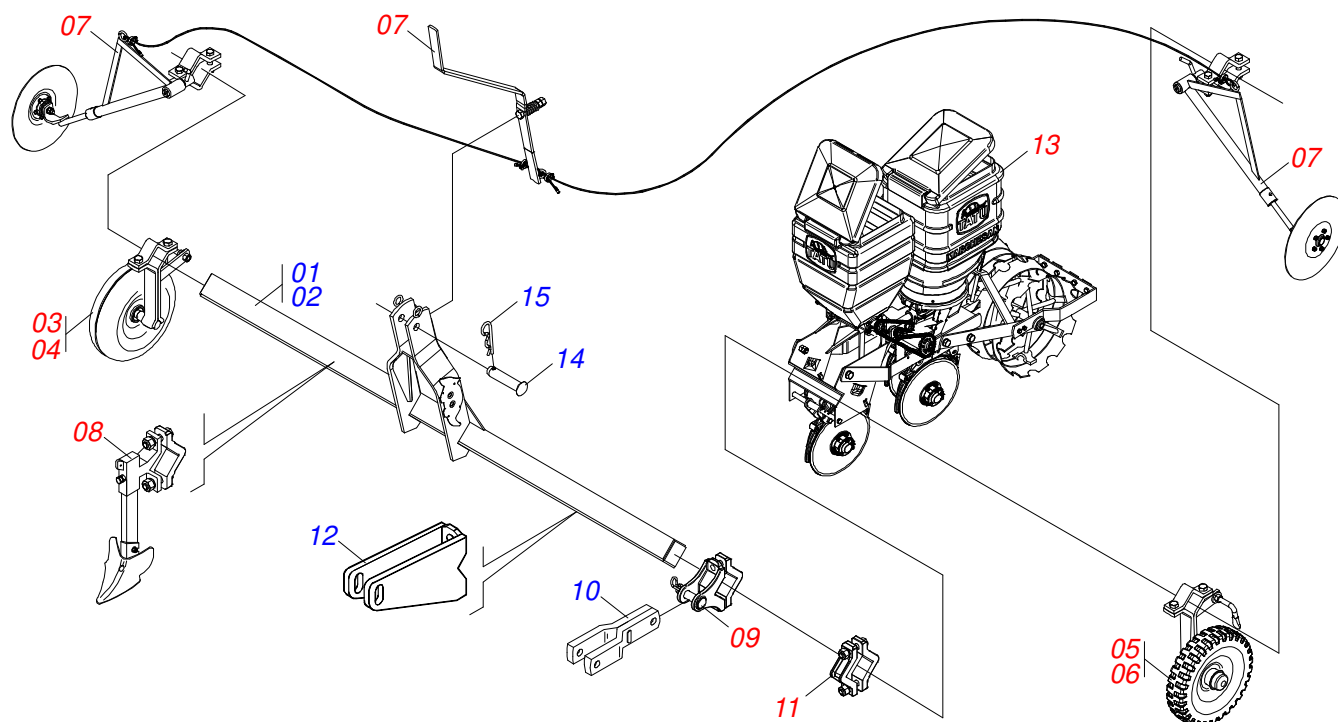

Item	Código	Descrição	Ver Pág.	1800	3600
01	0501065187	CHASSI 1800		01	00
02	0501065189	CHASSI 3600		00	01
03	0501043479	RODA SUSTENTACAO FERRO COM ROLAMENTO 2 DIREITO		01	01
04	0501043528	RODA SUSTENTACAO FERRO COM ROLAMENTO 3 ESQUERDO		01	01
05	0501043474	RODA SUSTENTACAO BORRACHA DIREITA	4	01	01
06	0501043651	RODA SUSTENTACAO BORRACHA ESQUERDA	5	01	01
07	0909094971	CONJUNTO MARCADOR LINHA	6	01	01
08	0501044547	BICO SULCADOR 8	7	01	01
09	0909094972	PRESILHA ENGATE CHASSI COMPLETO	8	02	02
10	0501067680	SUPLEMENTO CABECALHO		02	02
11	0909094973	CONJUNTO FIXADOR ENGATE GUIA	9	02	02
12	0501067684	ENGATE		02	02
13	0909091013	LINHA SEMENTE/ADUBO COMPLETA		02	03
14	0521010578	EIXO JUNCAO 25 X 110 FURO 95 ZN		01	01
15	0503031035	CUPILO 6 X 88		01	01