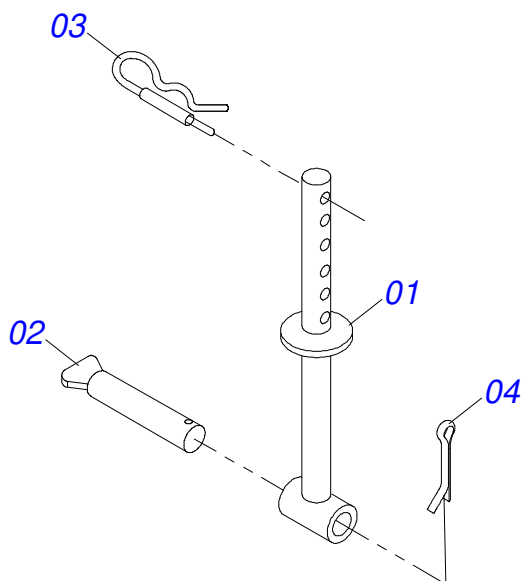

Item	Código	Descrição	Ver Pág.	QT
01	0501065302	BARRA REGULADORA		01
02	0501010525	PINO 7/16 X 82 7/16 X 90		01
03	0501050031	TRAVA SUSTENTAÇÃO		01
04	0503010300	CONTRAPINO 5/32" X 1"		01