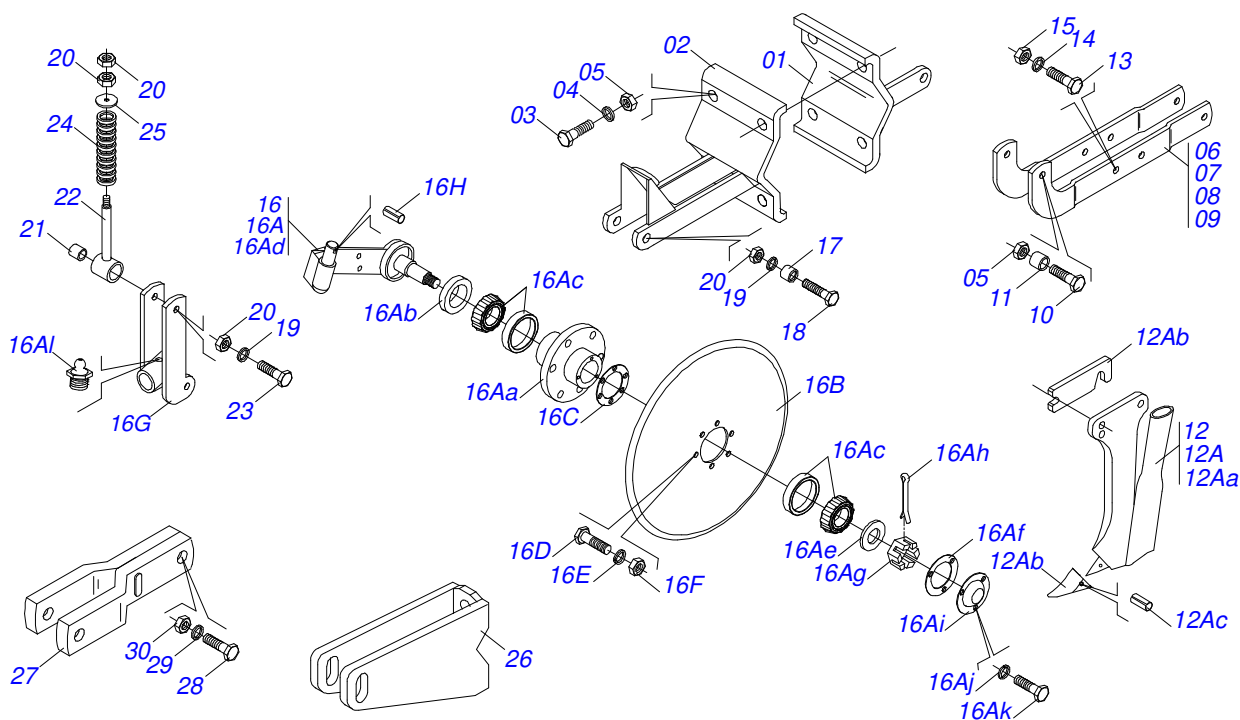

Item	Código	Descrição	Ver Pág.	QT
00	0501046962	CONJUNTO PLANTIL SEMI-D C/DC HE		02
00A	0501046963	CONJUNTO PLANTIL SEMI-D C/DC HE		03
00B	0501046964	CONJUNTO PLANTIL SEMI-D C/DC HE		04
00C	0501046965	CONJUNTO PLANTIL SEMI-D C/DC HE		05
00D	0501046966	CONJUNTO PLANTIL SEMI-D C/DC HE		06
00E	0501046882	CONJUNTO PLANTIL LINHA SEMI-D C/DC HE		01
01	0501067681	FIXADOR SUPORTE HASTE		01
02	0501067683	FIXADOR BRACO DC		01
03	0503010762	PARAFUSO 5/8 UNC X 3.1/2 CS G.5 ZN		04
04	0503010027	ARRUELA PRESSAO 5/8 ZN		04
05	0503010013	PORCA SEXTAVADA 5/8 UNC G.5 ZN		08
06	0511017049	SUPORTE HASTE ESCARIFICADORA DIREITA		01
07	0511016989	SUPORTE HASTE ESCARIFICADORA DIREITA		01
08	0511017050	SUPORTE HASTE ESCARIFICADORA ESQUERDO		01
09	0511016990	SUPORTE HASTE ESCARIFICADORA ESQUERDO		01
10	0511017958	PARAFUSO 5/8UNC X 48 CSFD S/F G.5 ZN		02
11	0521010482	LUVA ARTIC 16,67X25,4X14,7 STP2		02
12	0501050843	HASTE ESCARIFICADORA COMPLETO		01
12.	0501110263	BRACO SULCADORA COM BICO		01
12A	0501110027	HASTE COM BICO SULCADORA		01
12Aa	0501067536	HASTE COM BOCAL		01
12Ab	0502070061	BICO SULCADOR		01
12Ac	0503011373	PINO ELASTICO 701213 10 X 28		01
12B	0511018662	PLACA ESPACADORA 9,50		04
13	0503010547	PARAFUSO 1/2 UNC X 4 C S G.5		02
14	0503010019	ARRUELA PRESSAO 1/2		02
15	0503010060	PORCA SEXTAVADA 1/2 UNC G.5		02
16	0501051184	BRACO DISCO CORTE COMPLETO		01
16A	0501050132	BRACO DISCO CORTE COM CUBO		01
16Aa	0502011278	CUBO DISCO CORTE MM		01
16Ab	0503010213	RETENTOR 01395-B		01