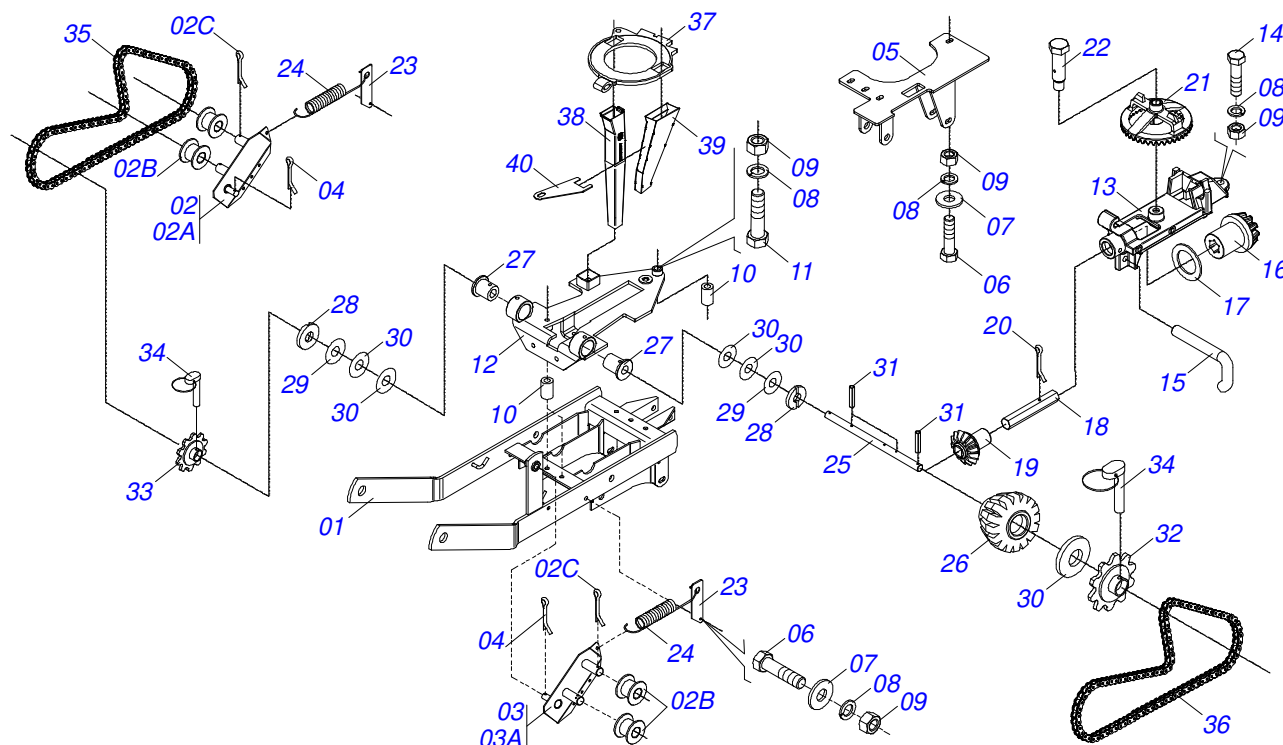

Item	Código	Descrição	Ver Pág.	QT
01	0511068198	CHASSI LINHA		01
02	0521041019	ESTICADOR CORRENTE COMPLETO		01
02A	0521063375	ESTICADOR CORRENTE		01
02B	0503030402	ROLDANA		04
02C	0503010297	CONTRAPINO 5/32" X 1.1/4"		02
03	0501047263	ESTICADOR CORRENTE COMPLETO		01
03A	0501065301	ESTICADOR CORRENTE		01
04	0503010018	CONTRAPINO 5/32" X 1.1/2"		02
05	0521063367	BASE DISCO		01
06	0503811087	PARAF 3/8 UNC X 1 C S G.2 SA		02
07	0501810984	ARRUELA LISA 10,50 X 27 X 3,00 SA		02
08	0503011443	ARRUELA PRESSAO 3/8		06
09	0503810026	PORCA S. 3/8 UNC G.5 SA		06
10	0571011914	LUVA 25 X 40 X 13,2 T2SI DUPLA		03
11	0503810481	PARAFUSO 3/8 UNC X 4 C S G.5 SA		03
12	0521067983	SUPORE BASE CAIXA SEMENTE		01
13	0501110507	BASE FIXADOR CAIXA COM MANCAL		01
14	0503810849	PARAFUSO 3/8 UNC X 1.1/2 C S G.5 SA		01
15	0551013510	PINO TRAVA BASE FIXACAO		01
16	0502011411	PINHAO CONICO 10Z X 1/2		01
17	0501813354	ARRUELA LISA 30 X 40 X 0,50 SA		01
18	0551013533	EIXO SEXTAVADO 1/2 X 80		01
19	0502012435	PINHAO CONICO 18Z SEXT 1/2 X 55 T2S		01
20	0503010018	CONTRAPINO 5/32" X 1.1/2"		01
21	0502011419	ENGRENAGEM CONICA 40Z		01
22	0511018700	EIXO COROA		01
23	0511010768	ESTICADOR MOLA		02
24	0503030099	MOLA TRACIONADORA 34 X 124 X 4,0		02
25	0551013484	EIXO LINHA SEMENTE T2SI DUPLA		01
26	0502012434	PINHAO CONICO 18Z X 22 X 52 T2SI DU		01
27	0502020627	LUVA GUIA EIXO SEMENTE		02