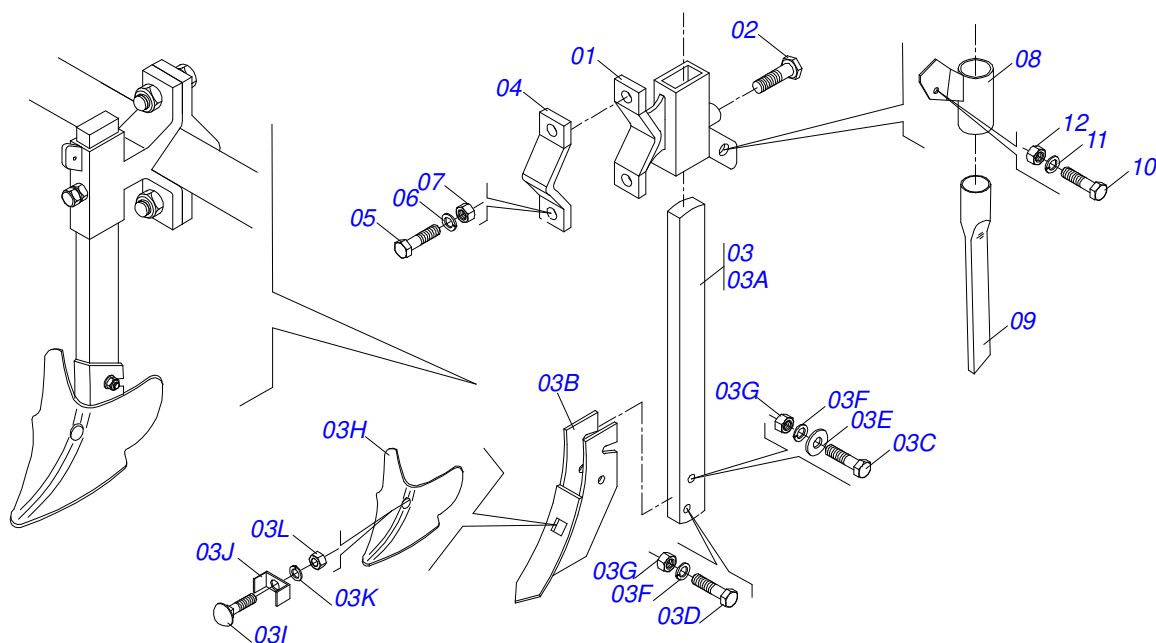

Item	Código	Descrição	Ver Pág.	QT
01	0502010798	SUPORTE SULCADOR BOCAL		01
02	0501010098	PARAFUSO 3/4 UNC X 2 C S G.5 ZN		01
03	0501043477	HASTE SULCADOR ADUBO		01
03A	0501011025	HASTE SULCADOR		01
03B	0501065309	BICO SULCADOR		02
03C	0501011028	PARAF 1/2 UNC X 2.1/4 C S G.2 ZN		02
03D	0503010740	PARAFUSO 1/2 UNC X 2 CS G.5 ZN		02
03E	0501010937	ARRUELA LISA 13,50 X 28 X 3,00 ZN		02
03F	0503010019	ARRUELA PRESSAO 1/2		02
03G	0503010060	PORCA SEXTAVADA 1/2 UNC G.5		02
03H	0626091001	BICO SULCADOR		01
03I	0501011190	PARAFUSO 5/8 UNC X 3.3/4 CAPQ G.5 ZN		01
03J	0501011026	PRESILHA		01
03K	0503010027	ARRUELA PRESSAO 5/8 ZN		01
03L	0503010013	PORCA SEXTAVADA 5/8 UNC G.5 ZN		01
04	0502010175	FIXADOR ENGATE GUIA		02
05	0503010797	PARAFUSO 3/4 UNC X 4 CS G.5 ZN		02
06	0503010023	ARRUELA PRESSAO 3/4 ZN		02
07	0503010014	PORCA SEXTAVADA 3/4 UNC (PESADA) G.5 ZN		02
08	0501065200	SUPORTE BOCAL ADUBO		01
09	0503030432	BOCAL A		01
10	0503010237	PARAFUSO 3/8 UNC X 1 C S G.5		01
11	0503010025	ARRUELA PRESSAO 3/8		01
12	0503010026	PORCA SEXTAVADA 3/8 UNC G.5 ZN		01