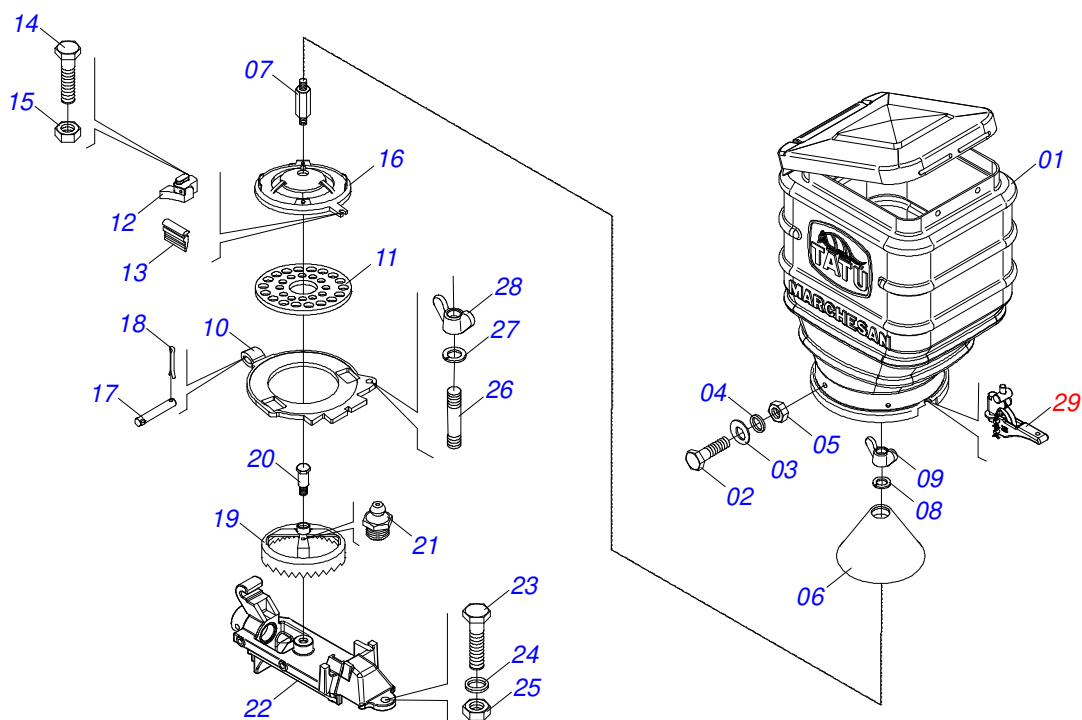

Item	Código	Descrição	Ver Pág.	QT
01	0503031508	SILO SEMENTE		01
02	0503010240	PARAFUSO 5/16 UNC X 3/4 C S G.2 ZN		04
03	0501010694	ARRUELA LISA 8,50 X 18 X 1,50 ZN		04
04	0503010179	ARRUELA PRESSAO 5/16 ZN 1K01528		04
05	0503010337	PORCA SEXTAVADA 5/16 UNC G.5 ZN		04
06	0503034131	DEFLETOR		01
07	0571018536	PRISION SEXTAVADO R.3/8 UNC X 114		01
08	0503010025	ARRUELA PRESSAO 3/8		01
09	0503010209	PORCA BORBOLETA 3/8 NC		01
10	0511068202	PISTA INFERIOR DISCO SEMENTE		01
11	0502020583	DISCO AMENDOIM 20F 19 X 8,5		01
12	0503030381	CAIXA DISTRIBUIDOR SEMENTE		02
13	0503030377	RASPADOR		02
14	0503010675	PARAFUSO 5/16 UNC X 2.1/4 CS G.2 ZN		02
15	0503010337	PORCA SEXTAVADA 5/16 UNC G.5 ZN		02
16	0511068216	SUPT CX SEM C/REF T2SI DUPL		01
17	0521010536	EIXO JUNCAO 8,30 X 97 PST2 ZN		01
18	0503010140	CONTRAPINO 1/8" X 3/4"		01
19	0502011419	ENGRENAGEM CONICA 40Z		01
20	0511018700	EIXO COROA		01
21	0503010002	GRAXEIRA 1800		01
22	0501110507	BASE FIXADOR CAIXA COM MANCAL		01
23	0503810849	PARAFUSO 3/8 UNC X 1.1/2 C S G.5 SA		01
24	0503011443	ARRUELA PRESSAO 3/8		01
25	0503010026	PORCA SEXTAVADA 3/8 UNC G.5 ZN		01
26	0503030083	PRISION 3/8 UNC X 3/8 UNC X 42 ZN		01
27	0503010025	ARRUELA PRESSAO 3/8		01
28	0503010209	PORCA BORBOLETA 3/8 NC		01
29	0501058009	FECHE RAPIDO COMPLETO COM BASE		01