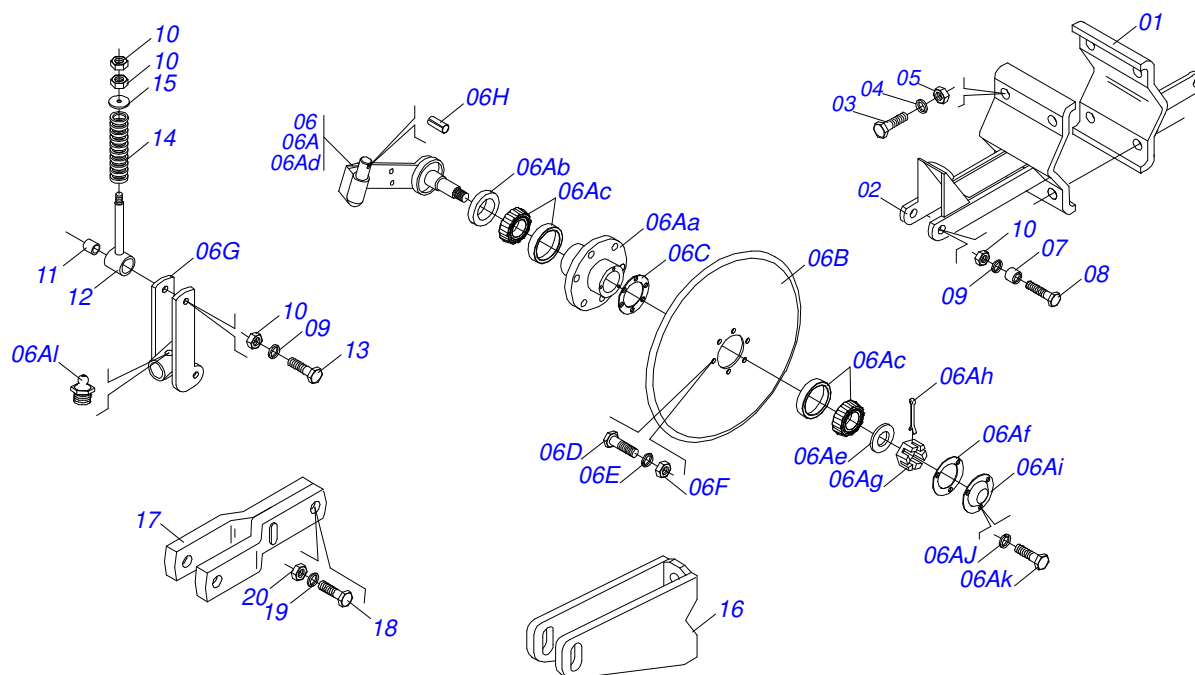

Item	Código	Descrição	Ver Pág.	QT
01	0501067681	FIXADOR SUPORTE HASTE		01
02	0501067683	FIXADOR BRACO DC		01
03	0503010762	PARAFUSO 5/8 UNC X 3.1/2 CS G.5 ZN		04
04	0503010027	ARRUELA PRESSAO 5/8 ZN		04
05	0503010013	PORCA SEXTAVADA 5/8 UNC G.5 ZN		04
06	0501051184	BRACO DISCO CORTE COMPLETO		01
06A	0501050132	BRACO DISCO CORTE COM CUBO		01
06Aa	0502010231	CUBO DISCO CORTE		01
06Ab	0503010213	RETENTOR 01395-B		01
06Ac	0503010215	ROLAMENTO 30205		02
06Ad	0501065137	BRACO DISCO CORTE		01
06Ae	0501010941	ARRUELA LISA 20 X 36 X 3,00 ZN		01
06Af	0503030272	JUNTA VEDACAO 78 X 52 X 0,6		01
06Ag	0503030282	PORCA CASTELO 3/4 NF X 12 ZN		01
06Ah	0503010362	CONTRAPINO 1/8" X 1.1/4"		01
06Ai	0501011061	CALOTA CUBO DISCO OND STD		01
06Aj	0503010143	ARRUELA PRESSAO 1/4 ZN		03
06Ak	0503010298	PARAFUSO 1/4 UNC X 1/2 C S G.2		03
06Al	0503010002	GRAXEIRA 1800		02
06B	0603021056	DPL14X3 AFDFR80+6FR D224 TATU		01
06C	0501013839	FLANGE ENC DISCO CORTE		01
06D	0503010365	PARAFUSO 5/16 UNC X 1.1/4 C S G.5 ZN		06
06E	0503010179	ARRUELA PRESSAO 5/16 ZN 1K01528		06
06F	0503010337	PORCA SEXTAVADA 5/16 UNC G.5 ZN		06
06G	0501067682	REGULADOR DISCO CORTE		01
06H	0503010301	PINO ELASTICO 701191 8 X 45		01
07	0511017079	BUCHA 19,5 X 25 X 74 ZN		01
08	0503011084	PARAFUSO 3/4 UNC X 5 CS G.5 ZN		01
09	0503010023	ARRUELA PRESSAO 3/4 ZN		01
10	0503010014	PORCA SEXTAVADA 3/4 UNC (PESADA) G.5 ZN		01
11	0511017080	BUCHA 19,5 X 25 X 54 ZN		01