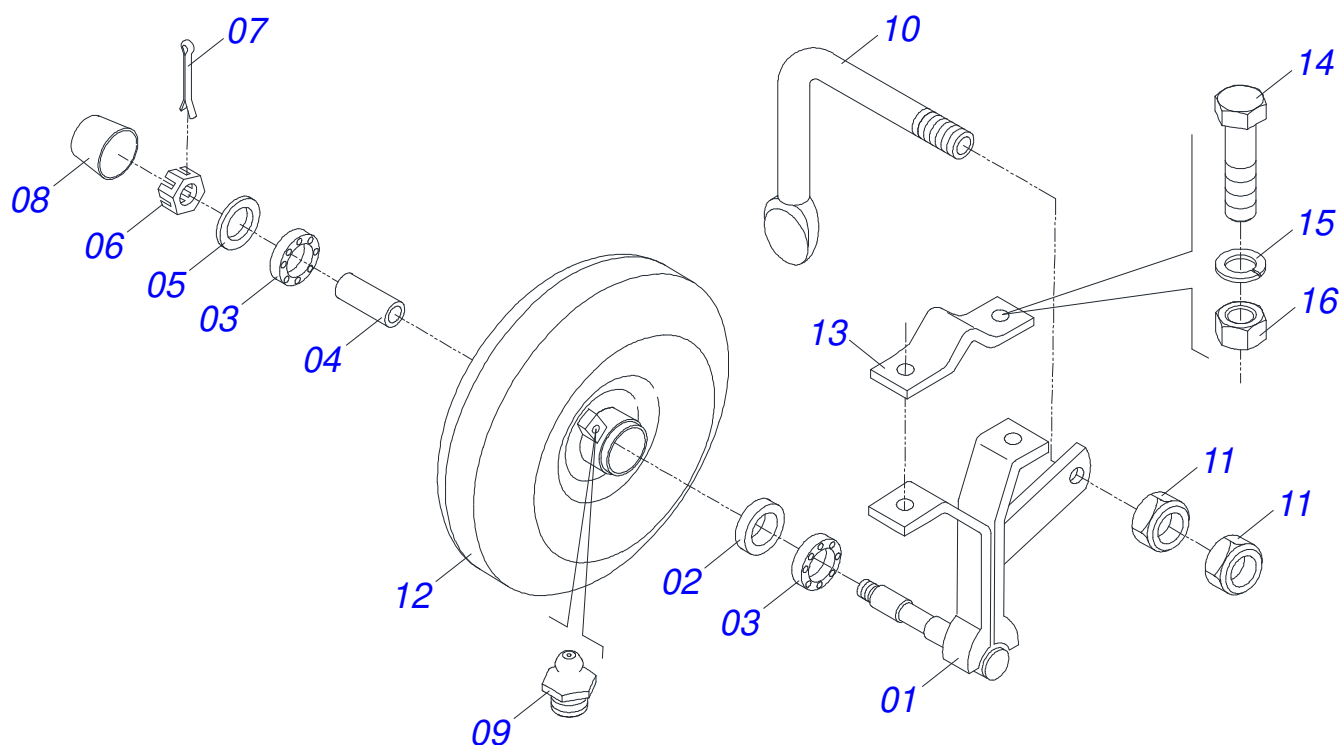

Item	Código	Descrição	Ver Pág.	QT
01	0501068834	SUPT ESQ RODA SUSTENT T2S		01
02	0503010268	RETENTOR 00262-B		01
03	0503010269	ROLAMENTO 6204		02
04	0521010492	LUVA ESPAC STP-L		01
05	0511017305	ARRUELA LISA 19,50 X 35 X 3,00 ZN		01
06	0503030282	PORCA CASTELO 3/4 NF X 12 ZN		01
07	0503010018	CONTRAPINO 5/32" X 1.1/2"		01
08	0521010380	TAMPA PROT PST2		01
09	0503010002	GRAXEIRA 1800		01
10	0501016153	LIMP RODA PROF STP2		01
11	0503010013	PORCA SEXTAVADA 5/8 UNC G.5 ZN		02
12	0501063340	RODA STP-L		01
13	0502010175	FIXADOR ENGATE GUIA		01
14	0501011541	PARAFUSO 5/8 UNC X 3 CS G.5 ZN1K28066		02
15	0503010027	ARRUELA PRESSAO 5/8 ZN		02
16	0503010013	PORCA SEXTAVADA 5/8 UNC G.5 ZN		02