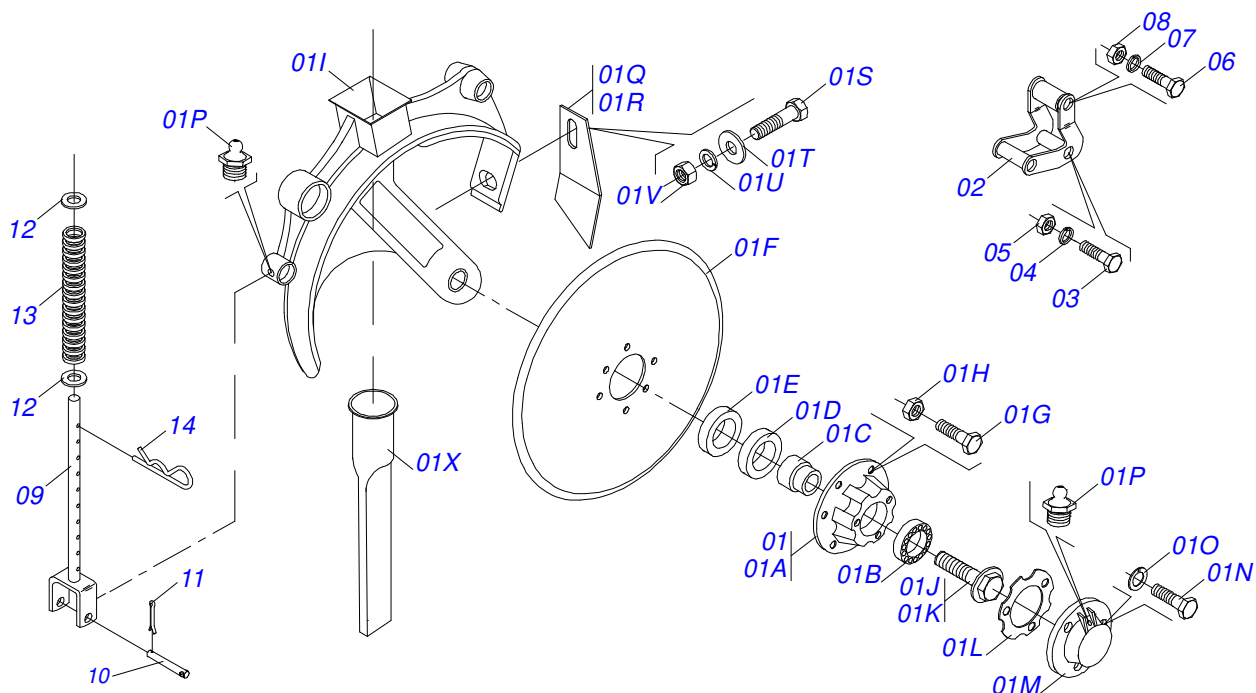

Item	Código	Descrição	Ver Pág.	QT
00	0501051183	DD ADUBO COMPLETO COM SUPORTE REGULADOR		
01	0501050300	DD ADUBO COMPLETO		01
01A	0502011273	CAIXA DISCO DUPLO		02
01B	0503010276	ROLAMENTO 6206		02
01C	0501011832	EIXO PASSANTE CUBO DD		02
01D	0503010526	RETENTOR 3011		02
01E	0503010525	RETENTOR 00797-BA		02
01F	0603020019	DPL13X3 C1,2AFSFR68+6FR D272 TATU		02
01G	0503010546	PARAFUSO 5/16UNCX7/8 CE PHILLIPS G5 ZN		12
01H	0503010337	PORCA SEXTAVADA 5/16 UNC G.5 ZN		12
01I	0502010674	SUPORTE DISCO DUPLO ADUBO		01
01J	0511017958	PARAFUSO 5/8UNC X 48 CSFD S/F G.5 ZN		01
01K	0511017959	PARAFUSO 5/8UNC X 48 CSFE S/F G.5 ZN		01
01L	0503030142	JUNTA VEDACAO 83 X 62 X 0,5		02
01M	0502020599	TAMPA PROTECAO		02
01N	0503010282	PARAFUSO 1/4UNC X 3/4 CS G.2 ZN 1K04011		06
01O	0503010143	ARRUELA PRESSAO 1/4 ZN		06
01P	0503010002	GRAXEIRA 1800		02
01Q	0501017541	LIMPADOR DD DIREITO		01
01R	0501017542	LIMPADOR DD ESQUERDO		01
01S	0503010751	PARAFUSO 3/8 UNC X 1.1/4 CS G.5 ZN		01
01T	0501010984	ARRUELA LISA 10,50 X 27 X 3,00		02
01U	0503010025	ARRUELA PRESSAO 3/8		01
01V	0503010026	PORCA SEXTAVADA 3/8 UNC G.5 ZN		01
01X	0503030483	BOCAL ADUBO		01
02	0501063321	SUPORTE REGULADOR DISCO DUPLO		01
03	0501010163	PARAFUSO 5/8 UNC X 4.1/2 C S G.5 ZN		01
04	0503010027	ARRUELA PRESSAO 5/8 ZN		01
05	0503010013	PORCA SEXTAVADA 5/8 UNC G.5 ZN		01
06	0503010479	PARAFUSO 1/2 UNC X 3 CS G.5 ZN		01
07	0503010019	ARRUELA PRESSAO 1/2		01