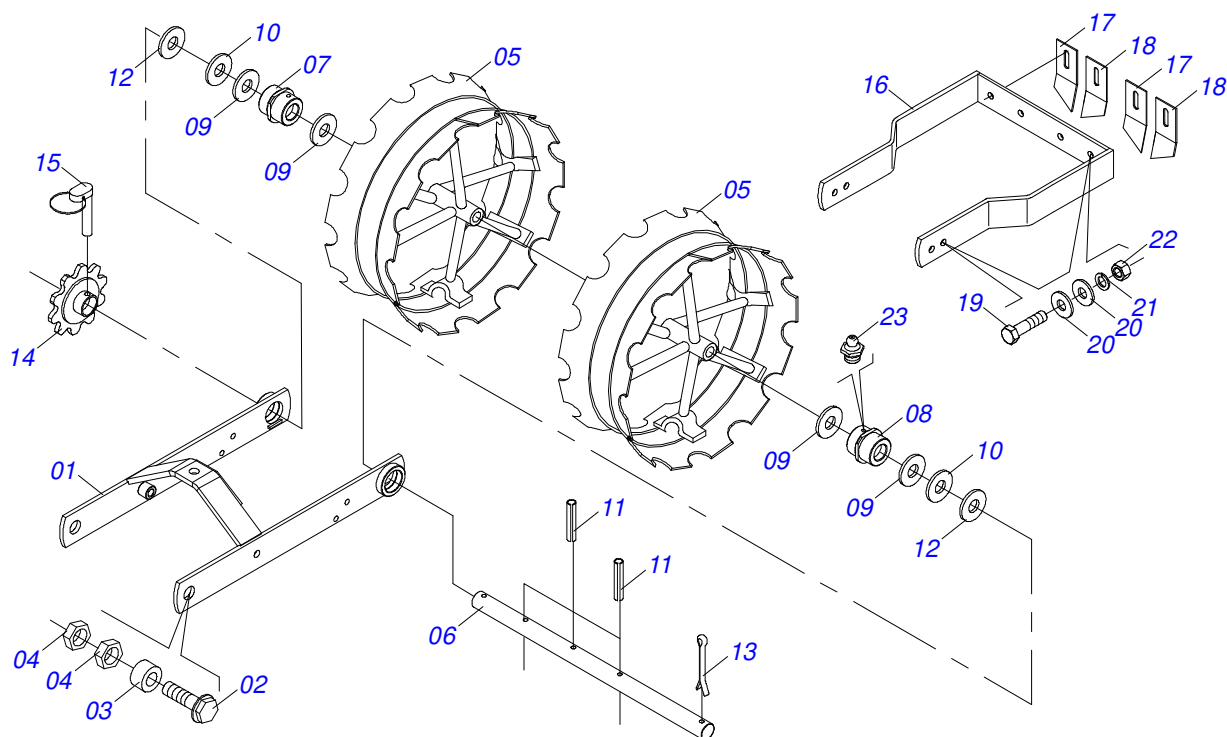

Item	Código	Descrição	Ver Pág.	QT
01	0909095252	SEMI CHASSI	12	01
02	0909095253	SUPORTE DA RODA FERRO MONTADO DUPLA	13	01
03	0909094994	CABECALHO SEMI-CHASSI MONTADO	14	01
04	0909090999	SISTEMA ADUBO	21	01
05	0511017073	REFORÇO INTERNO CAIXA ADUBO		02
06	0503010751	PARAFUSO 3/8 UNC X 1.1/4 CS G.5 ZN		04
07	0503010025	ARRUELA PRESSAO 3/8		04
08	0503010026	PORCA SEXTAVADA 3/8 UNC G.5 ZN		04
09	0909095257	SISTEMA DE SEMENTE	18	01
10	0909094995	BARRA REGULAGEM	22	01
11	0909090997	DISCO DUPLO SEMENTE	17	02
12	0909091001	DISCO DUPLO ADUBO	15	01
13	0511010672	EIXO 19,05 X 280		01
14	0503030012	CUPILHA 4 X 88		02
15	0503010274	CONTRAPINO 5/32" X 2"		02
16	0511016447	CAPA CORRENTE		01
17	0503010237	PARAFUSO 3/8 UNC X 1 C S G.5		04
18	0503011443	ARRUELA PRESSAO 3/8		04
19	0503010026	PORCA SEXTAVADA 3/8 UNC G.5 ZN		04

Item	Código	Descrição	Ver Pág.	QT
28	0502010403	ARRUELA COM TRAVA 22,50 X 56 X 8		02
29	0501011168	ARRUELA ESPAC 55 X 22,5 X 1		02
30	0501011467	ARRUELA LISA 22,50 X 55 X 3,00 ZN		04
31	0503010756	PINO ELASTICO 701168 6 X 60		02
32	0502011346	ENGRENAGEM 18Z P 15,87 FR 7/8		01
33	0502011353	ENGRENAGEM 22Z P 15,87 FR 7/8		01
34	0503030119	PINO TRAVA 5,7/ 5,5 X 50		02
35	0503014086	CORRENTE 50-1 X 123 ELOS+EM		02
36	0503014089	CORRENTE 50-1 X 77 ELOS+EM		02
37	0511068202	PISTA INFERIOR DISCO SEMENTE		01
38	0531062094	BOCAL DIREITO SEMENTE		01
39	0521063438	BOCAL SEMENTE		01
40	0581015172	FIXADOR BOCAL		01