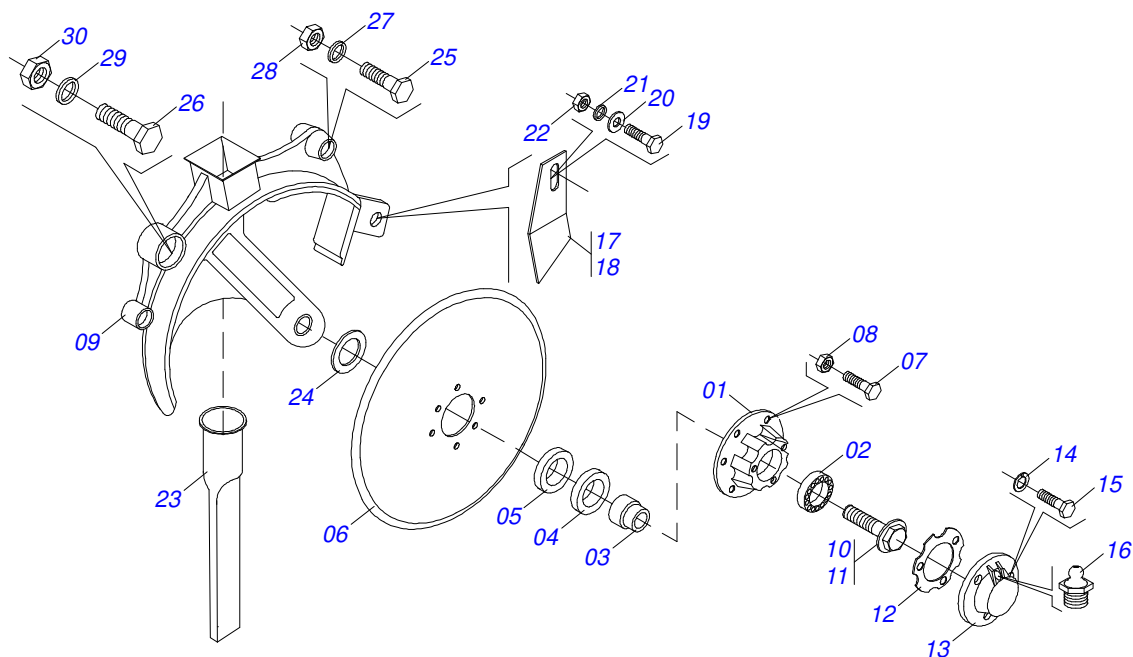

Item	Código	Descrição	Ver Pág.	QT
00	0501052390	DD SEMENTE 13 X 13 COMPLETO		
01	0502011273	CAIXA DISCO DUPLO		02
02	0503010276	ROLAMENTO 6206		02
03	0501011832	EIXO PASSANTE CUBO DD		02
04	0503010526	RETENTOR 3011		02
05	0503010525	RETENTOR 00797-BA		02
06	0603020019	DPL13X3 C1,2AFSFR68+6FR D272 TATU		02
07	0503010546	PARAFUSO 5/16UNCX7/8 CE PHILLIPS G5 ZN		12
08	0503010337	PORCA SEXTAVADA 5/16 UNC G.5 ZN		12
09	0502011176	SUORTE DD SEMENTE		01
10	0511017958	PARAFUSO 5/8UNC X 48 CSFD S/F G.5 ZN		01
11	0511017959	PARAFUSO 5/8UNC X 48 CSFE S/F G.5 ZN		01
12	0503030142	JUNTA VEDACAO 83 X 62 X 0,5		02
13	0502020599	TAMPA PROTECAO		02
14	0503010143	ARRUELA PRESSAO 1/4 ZN		06
15	0503014891	PARAF 1/4 UNF X 3/4 C S G.5 ZN		06
16	0503010002	GRAXEIRA 1800		02
17	0501017541	LIMPADOR DD DIREITO		01
18	0501017542	LIMPADOR DD ESQUERDO		01
19	0503010849	PARAFUSO 3/8 UNC X 1.1/2 C S G.5 ZN		01
20	0501010984	ARRUELA LISA 10,50 X 27 X 3,00		02
21	0503010025	ARRUELA PRESSAO 3/8		01
22	0503010026	PORCA SEXTAVADA 3/8 UNC G.5 ZN		01
23	0503030481	BOCAL SEMENTE		01
24	0511015098	ARRUELA LISA 19 X 30 X 0,50 ZN		02
25	0503010850	PARAFUSO 7/16 UNC X 3 CS G.5 ZN		01
26	0501010163	PARAFUSO 5/8 UNC X 4.1/2 C S G.5 ZN		01
27	0503011446	ARRUELA PRESSAO 7/16 SA		01
28	0503010244	PORCA SEXTAVADA 7/16 UNC G.5 ZN		01
29	0503011445	ARRUELA PRESSAO 5/8		01
30	0503010013	PORCA SEXTAVADA 5/8 UNC G.5 ZN		01