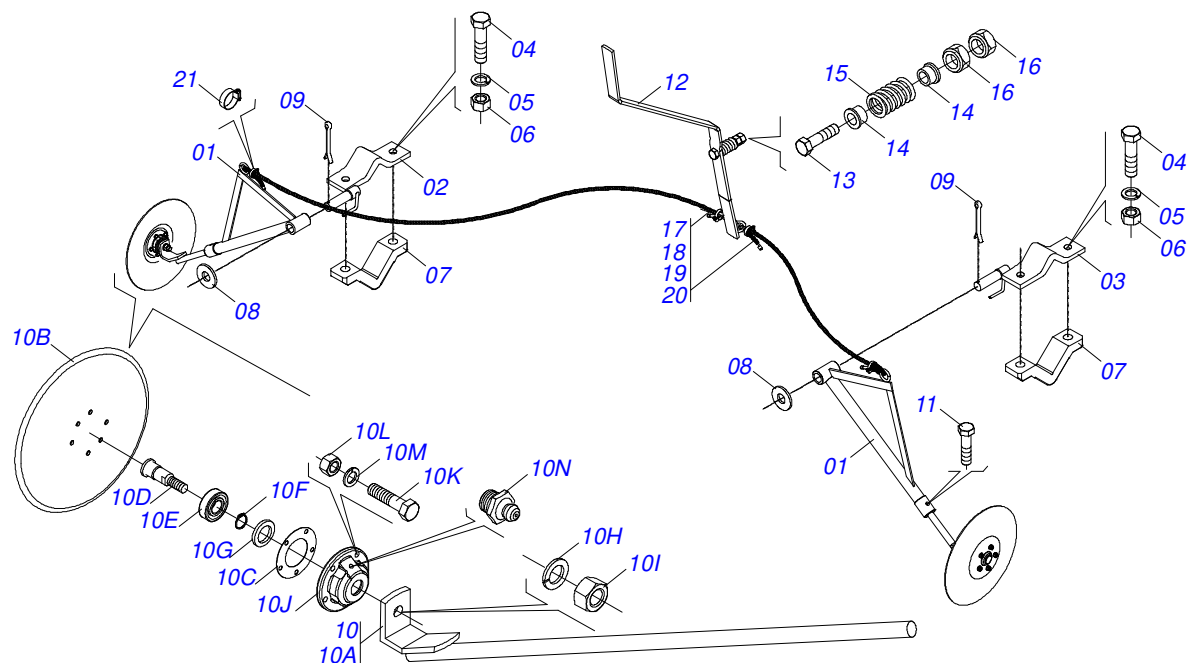

Item	Código	Descrição	Ver Pág.	1800	2800	3200	3600	4200
01	0501065205	SUPT MARC LINHA MENOR T2S		02	02	02	02	02
02	0501065193	FIXD MARC LINHA DIR T2SI		01	01	01	01	01
03	0501065194	FIXD MARC LINHA ESQ T2SI		01	01	01	01	01
04	0501011541	PARAFUSO 5/8 UNC X 3 CS G.5 ZN1K28066		04	04	04	04	04
05	0503010027	ARRUELA PRESSAO 5/8 ZN		04	04	04	04	04
06	0503010013	PORCA SEXTAVADA 5/8 UNC G.5 ZN		04	04	04	04	04
07	0502010175	FIXADOR ENGATE GUIA		02	02	02	02	02
08	0501011445	ARRUELA LISA 26 X 46 X 3,00 ZN		02	02	02	02	02
09	0503010018	CONTRAPINO 5/32" X 1.1/2"		02	02	02	02	02
10	0501050393	BRACO MARC LINHA T2SI		02	02	02	02	02
10A	0501065319	SUPT DISCO MARC LINHA T2S		02	02	02	02	02
10B	0601013504	DL12X3 C15S/AFD311 C/C.REPUXADO TAT		02	02	02	02	02
10C	0503030143	JUNTA VEDAÇÃO 85 X 47,5 X 0,5		02	02	02	02	02
10D	0501012934	EIXO DISCO COBRIDOR		02	02	02	02	02
10E	0503010269	ROLAMENTO 6204		02	02	02	02	02
10F	0503010302	ANEL RETENTOR PARA EIXO 501019		02	02	02	02	02
10G	0503010272	RETENTOR 00715-BA		02	02	02	02	02
10H	0503011440	ARRUELA PRESSAO 1/2 SA		02	02	02	02	02
10I	0503010060	PORCA SEXTAVADA 1/2 UNC G.5		02	02	02	02	02
10J	0502020600	CAIXA DISCO MARCADOR DE LINHA		02	02	02	02	02
10K	0503010282	PARAFUSO 1/4UNC X 3/4 CS G.2 ZN 1K04011		02	02	02	02	02
10L	0503011441	ARRUELA PRESSAO 1/4 SA		02	02	02	02	02
10M	0503010144	PORCA SEXTAVADA 1/4 UNC G.5 ZN		04	04	04	04	04
10N	0503010002	GRAXEIRA 1800		02	02	02	02	02
11	0503010834	PARAFUSO 1/2 UNC X 1 C S G.5 ZN		02	02	02	02	02
12	0501065196	ALAVANCA MARCADOR LINHA		01	01	01	01	01
13	0503010479	PARAFUSO 1/2 UNC X 3 CS G.5 ZN		01	01	01	01	01
14	0501016231	GUIA MOLA STP-L		02	02	02	02	02
15	0503030479	MOLA COMPR 42 X 5,5 X 30 ZN		01	01	01	01	01
16	0503010060	PORCA SEXTAVADA 1/2 UNC G.5		02	02	02	02	02
17	0511010369	CORDA 3/8" X 1900 ALAV		02	00	00	00	00