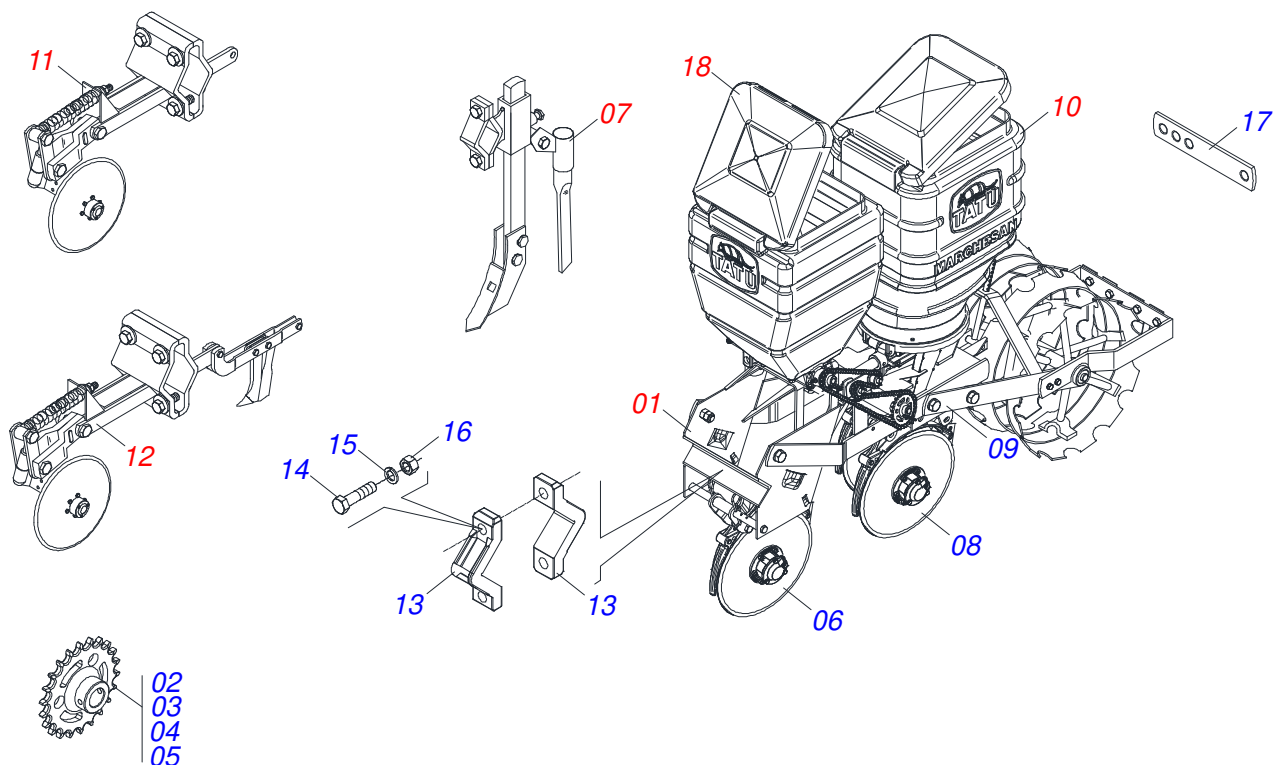

Item	Código	Descrição	Ver Pág.	QT
01	0511045559	LINHA DUPLA DDF	11	01
02	0502011355	ENGRENAGEM 26Z P 15,87 FR 7/8		02
03	0502011359	ENGRENAGEM 30Z P 15,87 FR 7/8		02
04	0502011346	ENGRENAGEM 18Z P 15,87 FR 7/8		02
05	0502011353	ENGRENAGEM 22Z P 15,87 FR 7/8		02
06	0909091001	DISCO DUPLO ADUBO	15	01
07	0909091015	HASTE SULCADORA PARA MILHO	16	01
08	0909090997	DISCO DUPLO SEMENTE	17	01
09	0909095253	SUPORTE DA RODA FERRO MONTADO DUPLA	13	01
10	0909095257	SISTEMA DE SEMENTE	18	01
11	0501046940	CONJUNTO PARA LINHA SEMI DIRETA COM DC	19	01
12	0909091005	CONJUNTO SEMI DIRETA DC HASTE (OPCIONAL)	20	01
13	0502010175	FIXADOR ENGATE GUIA		02
14	0503010797	PARAFUSO 3/4 UNC X 4 CS G.5 ZN		02
15	0503010023	ARRUELA PRESSAO 3/4 ZN		02
16	0503010014	PORCA SEXTAVADA 3/4 UNC (PESADA) G.5 ZN		02
17	0511010673	REGULADOR FIXADOR HASTE COBRIDORA		02
18	0909090999	SISTEMA ADUBO	21	01