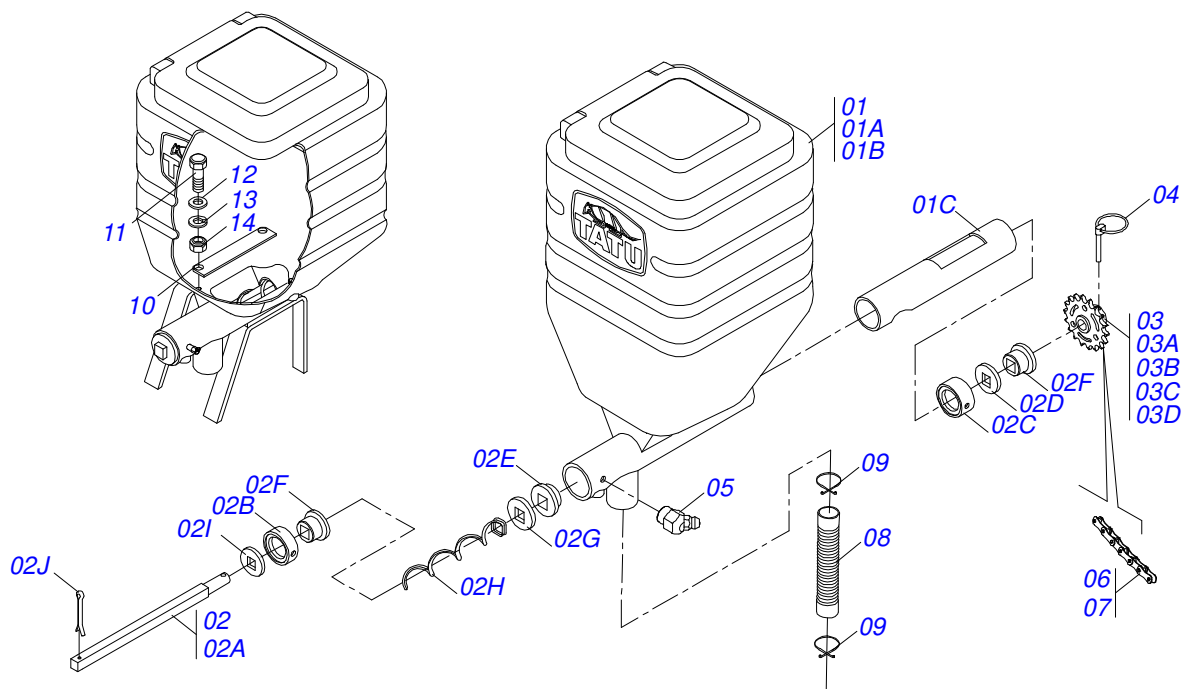

Item	Código	Descrição	Ver Pág.	QT
00	0501051765	DEPOSITO ADUBO COMPLETO		01
01	0503031260	DEPOSITO ADUBO COM PVC/TAMPA VERDE/AMARELA		
01A	0501110281	DEPOSITO ADUBO AMARELO COM TUBO		01
01B	0503031264	TAMPA DEPOSITO ADUBO/SEMENTE VERDE		01
01C	0521010945	TUBO DISTRIBUICAO ADUBO		01
02	0501053058	EIXO DISTRIBUIDOR ADUBO COMPLETO		01
02A	0511010388	EIXO DISTRIBUIDOR ADUBO		01
02B	0521010946	LUVA MAIOR DISTRIBUIDOR ADUBO		01
02C	0521010947	LUVA MENOR DISTRIBUIDOR ADUBO		01
02D	0501010637	ARRUELA LISA QUADRADA 20X45X3,0 ZN		01
02E	0503030303	ARRUELA APOIO		01
02F	0503030275	MANCAL AGRICOLA FURO QUADRADO 19,40/19,60 X 37		02
02G	0501013774	SUPLEMENTO VEDACAO		01
02H	0503031164	CONDUTOR HELICOIDAL 224 X 5/16 P.2 DIREITA		01
02I	0511017137	ARRUELA LISA QUADRADA 20 X 45 X 4,75		01
02J	0503010571	CONTRAPINO 1/4" X 1.1/2"		01
03	0502011335	ENGRENAGEM 14Z P 15,87 FR 7/8		01
03A	0502011342	ENGRENAGEM 16Z P 15,87 FR 7/8		01
03B	0502011346	ENGRENAGEM 18Z P 15,87 FR 7/8		01
03C	0502011353	ENGRENAGEM 22Z P 15,87 FR 7/8		01
03D	0502011359	ENGRENAGEM 30Z P 15,87 FR 7/8		01
04	0503030085	PINO TRAVA 5,7 X 40		01
05	0503012102	GRAXEIRA 1845-18		02
06	0503010304	CORRENTE 50-1 X 85 ELOS+EM		01
07	0503010912	CORRENTE 50-1 X 97 ELOS+EM		01
08	0503030645	MANGOTE 2 X 2 X 225		01
09	0503031076	PRENDEDOR MANGOTE 2 ZN		02
10	0511017073	REFORCO INTERNO CAIXA ADUBO		02
11	0503010358	PARAFUSO 5/16 UNC X 7/8 C S G.5		04
12	0501010694	ARRUELA LISA 8,50 X 18 X 1,50 ZN		04