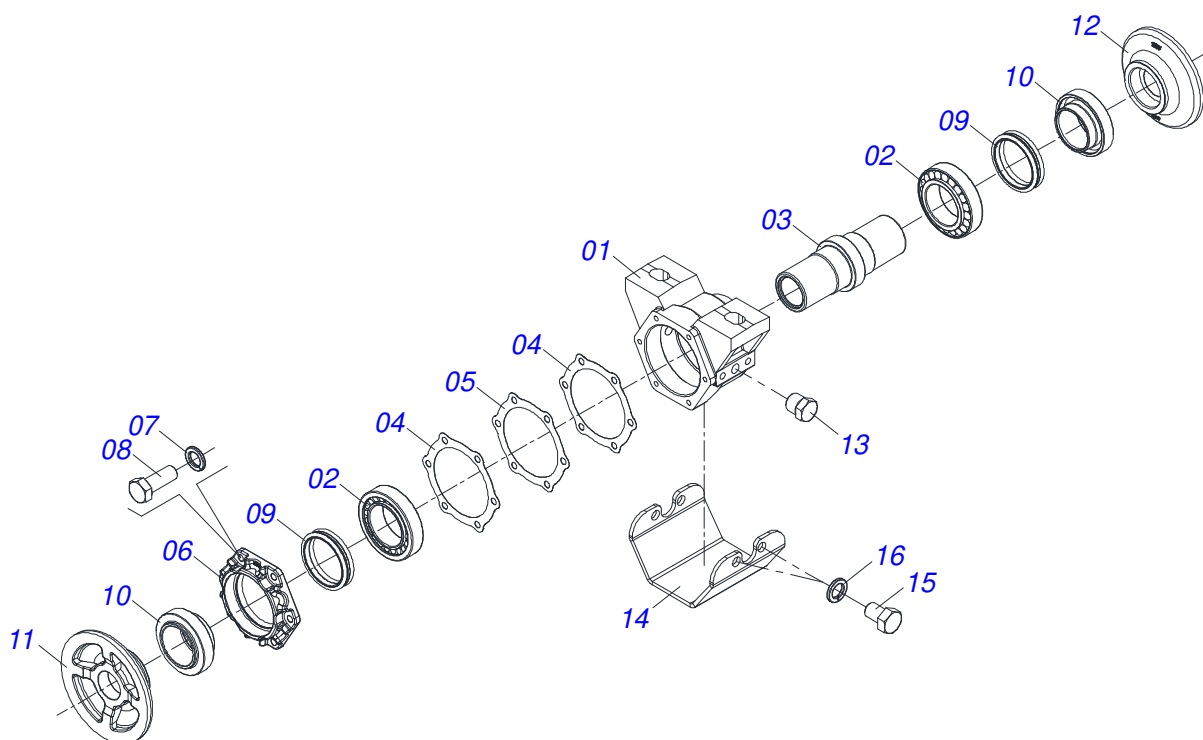

Item	Código	Descrição	Ver Pág.	QT
01	0502020636	CAIXA MANCAL DM 225X1.5/8 C/F 1/2		01
02	0503010104	ROLAMENTO 3984/3920 IMP		02
03	0502010824	EIXO CM/DM		01
04	0503030030	JUNTA VEDACAO 142 X 113,2 X 0,3		02
05	0503030685	JUNTA VEDACAO 142 X 113,2 X 0,1		01
06	0502020161	TAMPA CAIXA DM MRO-225 1.5/8		01
07	0503011443	ARRUELA PRESSAO 3/8		06
08	0503010237	PARAFUSO 3/8 UNC X 1 C S G.5		06
09	0503030027	RETENTOR LP JB-255		02
10	0502010823	PORTA RETENTOR COM LUVA		02
11	0502040141	ENCOSTO EXTERNO DO DISCO		01
12	0502040142	ENCOSTO INTERNO DO DISCO		01
13	0503010856	BUJAO R 3/8 BSPT		02
14	0581013547	CAPA PROTETORA MANCAL AGRICOLA		01
15	0503011401	PARAFUSO 1/2 UNC X 3/4 C S		04
16	0503010019	ARRUELA PRESSAO 1/2		04