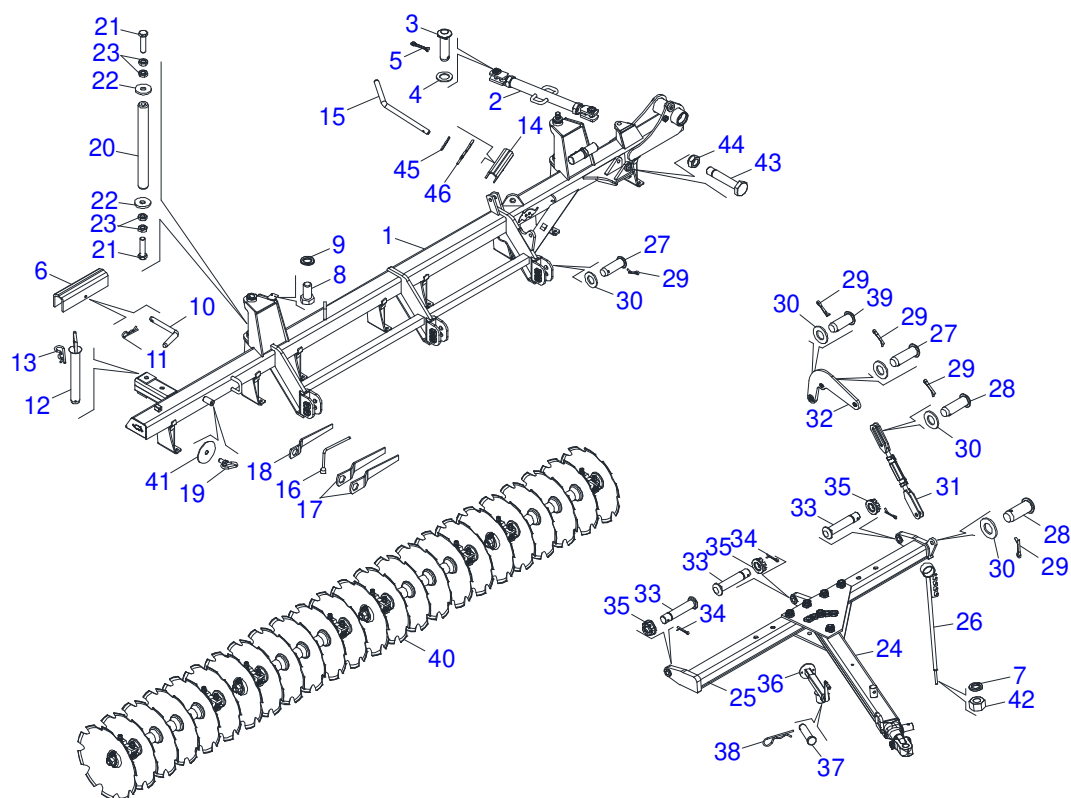

GRADES ARADORAS

GAI-TL - 48D

Código: 0501092502
Série: S-0818
Revisão: 00
Data da Revisão: FEVEREIRO/2022

CATÁLOGO DE PEÇAS

MARCHESAN

PRODUTOS

Código	Descrição	
0102250158	GAI -TL 48 X 28 X 7,50 DR DM	S-0818
0102250160	GAI -TL 48 X 30 X 7,50 DR DM	S-0818

MARCHESAN

INDICE

0909095343	CHASSI COMPLETO - 48D	1
0909095321	CHASSI DIANTEIRO - 48D	2
0501057339	EXTENSOR JUNCAO COMPLETO	3
0501057463	EXTENSOR COMPLETO	4
0511048088	MACACO COMPLETO	5
0909095317	CHASSI TRASEIRO - 48D	6
0909095318	SISTEMA RODAGEM DIREITO/ESQUERDO - 48D	7
0501051885	RODADO SEM PNEU	8
0909095319	CONJUNTO ARTICULADOR - 48D	9
0909095320	CONJUNTO ENGATE TRASEIRO - 48D	10
0909095316	CIRCUITO HIDRAULICO - 48D	11
0511045489	CILINDRO HIDRAULICO 63,5 X 127 X 890 X 605	12
0521053839	CILINDRO HIDRAULICO 53,98 X 114,30 X 654 X 346	13
0511058424	CILINDRO HIDRAULICO 44,45 X 85,7 X 514 X 206	14
0511057534	VALVULA DIVISORA FLUXO FD524512TN66 JIC	15
0501053834	MACHO ENGATE RAPIDO 1/2 NPT	16
0501042903	VALVULA DESCARGA COMPLETA JIC	17
0909095336	SECAO DISCOS DIANTEIRA - 48D	18
0909095342	SECAO DISCOS TRASEIRA - 48D	19
0511041509	MANCAL AGRICOLA DM OL 262 X 1.3/4 COM CAPA	20
0909095344	ADESIVOS	21

Item	Código	Descrição	Ver Pág.	QT
01	0909095321	CHASSI DIANTEIRO - 48D	2	01
02	0909095317	CHASSI TRASEIRO - 48D	6	01
03	0909095318	SISTEMA RODAGEM DIREITO/ESQUERDO - 48D	7	01
04	0909095319	CONJUNTO ARTICULADOR - 48D	9	01
05	0909095320	CONJUNTO ENGATE TRASEIRO - 48D	10	01
06	0909095316	CIRCUITO HIDRAULICO - 48D	11	01
07	0909095336	SECAO DISCOS DIANTEIRA - 48D	18	01
08	0909095342	SECAO DISCOS TRASEIRA - 48D	19	01