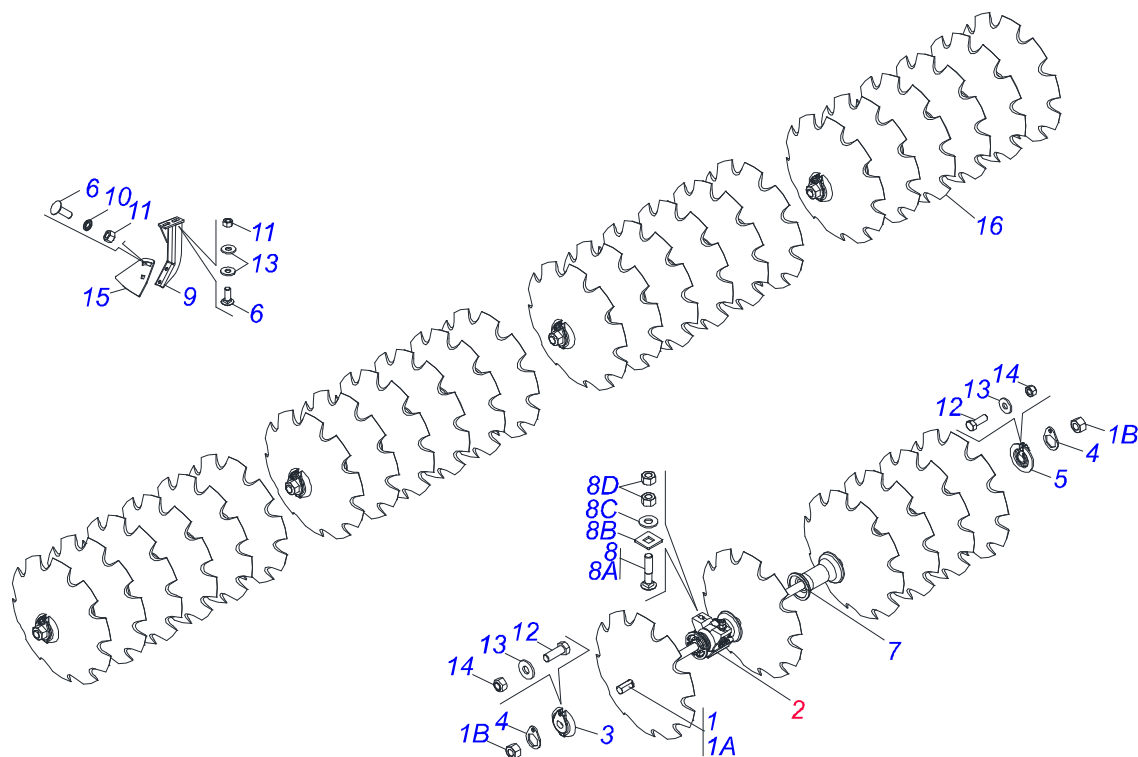

Item	Código	Descrição	Ver Pág.	QT
01	0501040361	EIXO 1.3/4 X 1520 COM PORCAS		01
01A	0501011424	EIXO 1.3/4 X 1520		01
01B	0501810333	PORCA 1.3/4 UN 7FPP SA		08
02	0511041509	MANCAL AGRICOLA DM OL 262 X 1.3/4 COM CAPA	20	08
03	0502012222	TRAVA EIXO EXTERNO 1.3/4		04
04	0511014339	TRAVA PORCA 1.5/8 SEXTAVADO 71,0/71,5 GA		08
05	0502012221	TRAVA EIXO INTERNO 1.3/4		04
06	0503013842	PARAFUSO 5/8 UNC X 1.3/4 CAPQ G.5 ZN		96
07	0502010400	SEPARADOR 263 COM F 1.3/4		12
08	0501041925	CONJUNTO PECAS IMPLEMENTO 3/4 UNC X 3.1/2 CA		16
08A	0501010950	PARAFUSO 3/4 UNC X 3.1/2 CAPQ G.5 ZN		16
08B	0501010949	TRAVA PARAFUSO 3/4		16
08C	0501010322	ARRUELA LISA 20,50 X 46 X 4,00 ZN		16
08D	0503010014	PORCA SEXTAVADA 3/4 UNC (PESADA) G.5 ZN		32
09	0511065925	SUPORTE LIMPADOR TRASEIRO		48
10	0503010027	ARRUELA PRESSAO 5/8 ZN		48
11	0503010013	PORCA SEXTAVADA 5/8 UNC G.5 ZN		144
12	0503010232	PARAFUSO 5/8 UNC X 1.3/4 C S G.5 ZN		08
13	0501012140	ARRUELA LISA 16,50 X 40 X 4,00 ZN		08
14	0503012412	PORCA SEXTAVADA AUTOTRAVANTE 5/8" UNC G.5 ZN		08
15	0561014263	PA LIMPADOR		24
16	0602037001	DR 28 X 7,5 C102AF04FR1.13/16 10REC TATU		24
16.	0602040041	DR 30 X 7,5 C105AF04FR1.13/16 10R T/CV		24