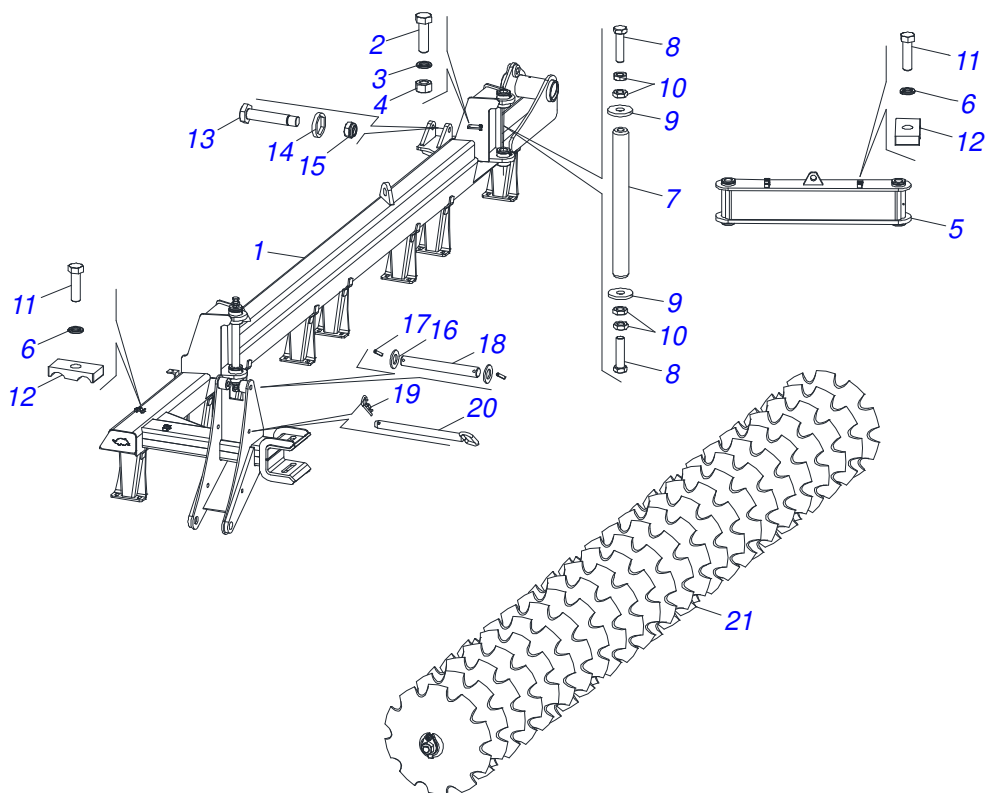

Item	Código	Descrição	Ver Pág.	QT
01	0521069093	CHASSI TRASEIRO - 48D		01
02	0503010751	PARAFUSO 3/8 UNC X 1.1/4 CS G.5 ZN		02
03	0503010025	ARRUELA PRESSAO 3/8		02
04	0503010026	PORCA SEXTAVADA 3/8 UNC G.5 ZN		02
05	0511068470	JUNCAO		01
06	0503010180	ARRUELA PRESSAO 7/16		02
07	0521011569	EIXO JUNCAO 508		02
08	0503012660	PARAFUSO 1 UNC X 4 CSRT G.7 ZN		04
09	0521011565	ARRUELA LISA 26,50 X 80 X 9,50 ZN		02
10	0503013635	PORCA 1 NC SEXTAVADA 1.5/8 BAIXA ZN		08
11	0503011135	PARAFUSO 7/16 UNC X 1.1/2 C S G.5 ZN		02
12	0502010477	CORPO SUPORTE PRESILHA		02
13	0581018185	PARAFUSO 1.1/4 UNF X 143,50		01
14	0571016042	ARRUELA TRAVA ENGATE		01
15	0503010044	PORCA SEXTAVADA AUTOTRAVANTE COM NYLON 1.1/4 UNF BAIXA G.5 ZN		01
16	0501017779	ARRUELA LISA 32 X 60 X 4,75		02
17	0503011877	PINO ELASTICO 701194 8 X 60		02
18	0551016033	EIXO 31,75 X 250		01
19	0503031035	CUPILHA 6 X 88		01
20	0521069096	EIXO JUNCAO 25,40 X 308 COM PUXADOR		01
21	0909095342	SECAO DISCOS TRASEIRA - 48D	19	01