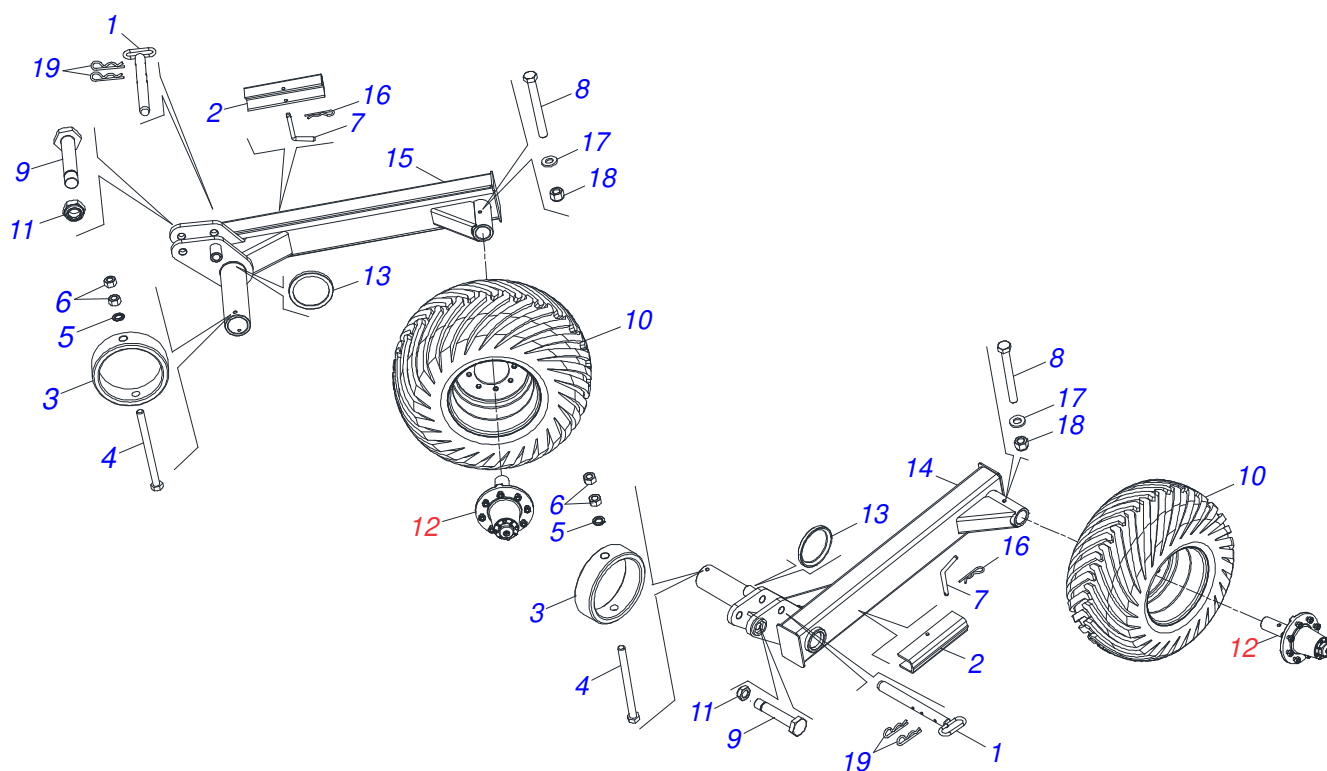

Item	Código	Descrição	Ver Pág.	QT
01	0521069358	EIXO JUNCAO 31,75 X 265 COM PUXADOR		02
02	0561016693	TRAVA PARA TRANSPORTE 345		02
03	0521011428	LUVA 114 X 138 X 40 C/ F		02
04	0503010964	PARAFUSO 1/2 UNC X 6.1/2 C S G.5 ZN		02
05	0503010019	ARRUELA PRESSAO 1/2		02
06	0503010060	PORCA SEXTAVADA 1/2 UNC G.5		04
07	0541016844	FIXADOR TRAVA TRANSPORTE		02
08	0503010706	PARAFUSO 1/2 UNC X 4.1/2 C S G.5 ZN		02
09	0581018185	PARAFUSO 1.1/4 UNF X 143,50		02
10	0503060102	RODA COM PNEU 400/60 - 14L DIREITA		02
11	0503010044	PORCA SEXTAVADA AUTOTRAVANTE COM NYLON 1.1/4 UNF BAIXA G.5 ZN		02
12	0501051885	RODADO SEM PNEU	8	02
13	0581018186	ARRUELA LISA 116 X 142 X 12,50 COM CHANFRO		02
14	0521069092	RODEIRO DIANTEIRO		01
15	0521069091	RODEIRO TRASEIRO		01
16	0503030168	CUPILHA 3 X 50		02
17	0511017302	ARRUELA LISA 13,50 X 32,50 X 3,0 ZN		02
18	0503010589	PORCA SEXTAVADA AUTOTRAVANTE COM NYLON 1/2 UNC ALTA G.5 ZN		02
19	0503031035	CUPILHA 6 X 88		04