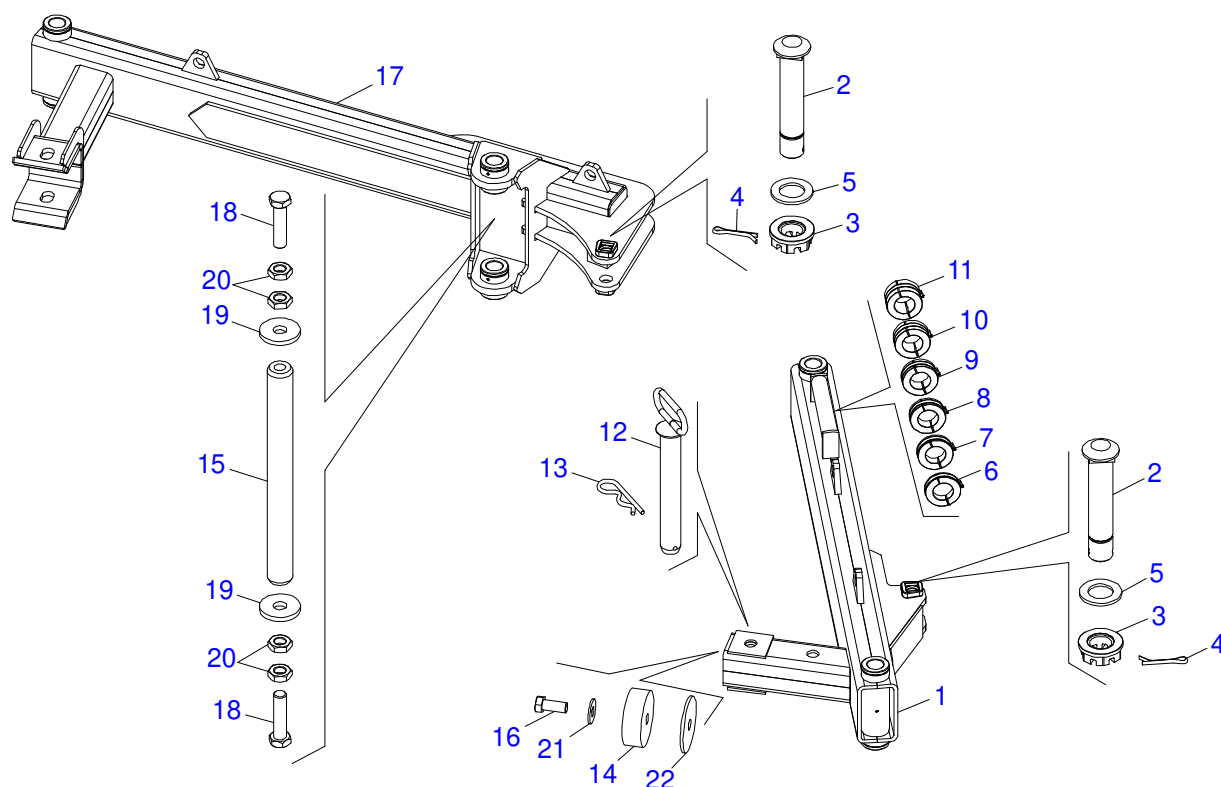

Item	Código	Descrição	Ver Pág.	QT
01	0521069719	BARRA ESTABILIZADORA DIANTEIRA	01	
02	0531018100	EIXO JUNCAO 37,50 X 200	02	
03	0501011301	PORCA CASTELO 1.1/2 UNC 6 FPP SEXTAVADA 2.5/16 ZN	02	
04	0503010010	CONTRAPINO 1/4" X 2.1/2"	02	
05	0501012916	ARRUELA LISA 40 X 66 X 4,75 ZN	02	
06	0511042161	TOPADOR 2.1/2" X 25 COMPLETO	01	
07	0511042162	TOPADOR 2.1/2" X 30 COMPLETO	01	
08	0511042163	TOPADOR 2.1/2" X 35 COMPLETO	01	
09	0511042164	TOPADOR 2.1/2" X 40 COMPLETO	01	
10	0511042165	TOPADOR 2.1/2" X 50 COMPLETO	01	
11	0511042166	TOPADOR 2.1/2" X 61 COMPLETO	01	
12	0501069350	EIXO ARTICULADO COM PUXADOR 230	01	
13	0503031035	CUPILO 6 X 88	01	
14	0521011481	BATEDOR CHASSI	01	
15	0521011569	EIXO JUNCAO 508	01	
16	0501010108	PARAFUSO 5/8 UNC X 1 C S G.5 ZN	01	
17	0511045348	BARRA ESTABILIZADORA TRASEIRA COMPLETA	01	
18	0503012660	PARAFUSO 1 UNC X 4 CSRT G.7 ZN	02	
19	0521011565	ARRUELA LISA 26,50 X 80 X 9,50 ZN	02	
20	0503013635	PORCA 1 NC SEXTAVADA 1.5/8 BAIXA ZN	04	
21	0571010265	ARRUELA LISA 16,50 X 40 X 3,00 ZN	01	
22	0571013284	ARRUELA LISA 17,50 X 90 X 4,75	01