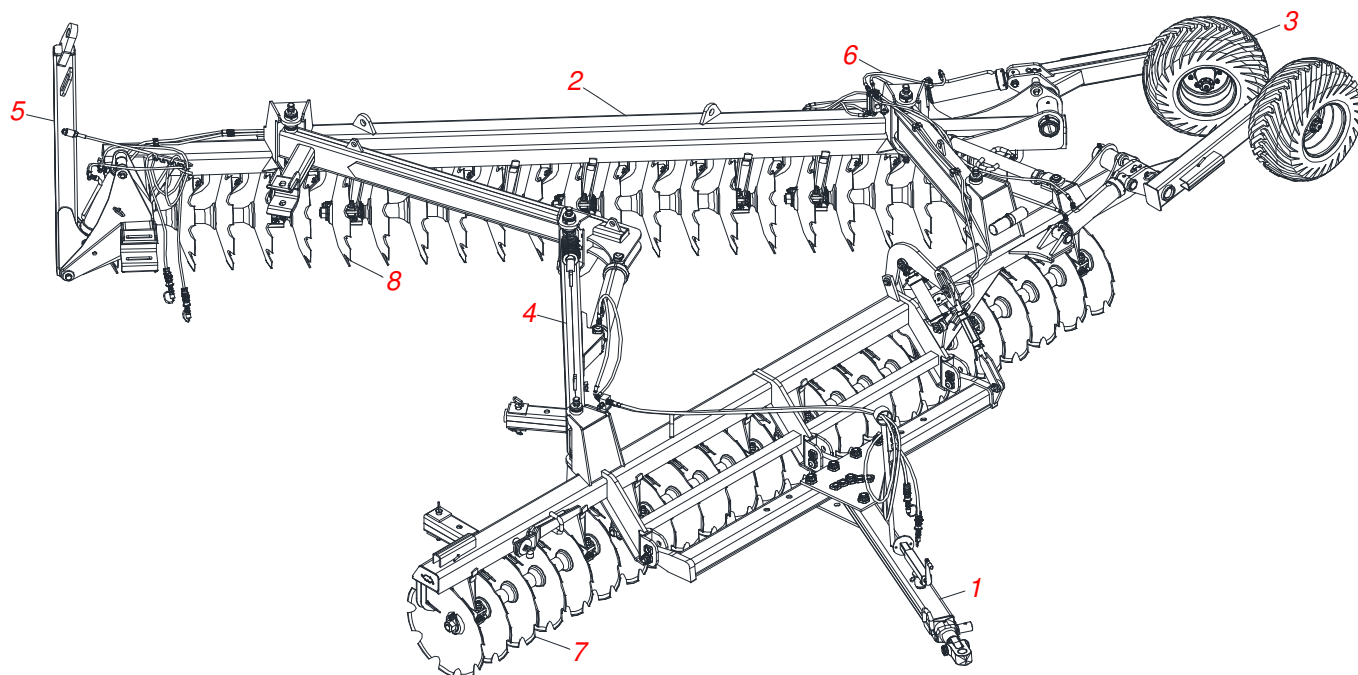

MARCHESAN

INDICE

0909095343	CHASSI COMPLETO - 48D	1
0909095321	CHASSI DIANTEIRO - 48D	2
0501057339	EXTENSOR JUNCAO COMPLETO	3
0501057463	EXTENSOR COMPLETO	4
0511048088	MACACO COMPLETO	5
0909095317	CHASSI TRASEIRO - 48D	6
0909095318	SISTEMA RODAGEM DIREITO/ESQUERDO - 48D	7
0501051885	RODADO SEM PNEU	8
0909095319	CONJUNTO ARTICULADOR - 48D	9
0909095320	CONJUNTO ENGATE TRASEIRO - 48D	10
0909095316	CIRCUITO HIDRAULICO - 48D	11
0511045489	CILINDRO HIDRAULICO 63,5 X 127 X 890 X 605	12
0521053839	CILINDRO HIDRAULICO 53,98 X 114,30 X 654 X 346	13
0511058424	CILINDRO HIDRAULICO 44,45 X 85,7 X 514 X 206	14
0511057534	VALVULA DIVISORA FLUXO FD524512TN66 JIC	15
0501053834	MACHO ENGATE RAPIDO 1/2 NPT	16
0501042903	VALVULA DESCARGA COMPLETA JIC	17
0909095336	SECAO DISCOS DIANTEIRA - 48D	18
0909095342	SECAO DISCOS TRASEIRA - 48D	19
0511041509	MANCAL AGRICOLA DM OL 262 X 1.3/4 COM CAPA	20
0909095344	ADESIVOS	21

Item	Código	Descrição	Ver Pág.	QT
01	0909095321	CHASSI DIANTEIRO - 48D	2	01
02	0909095317	CHASSI TRASEIRO - 48D	6	01
03	0909095318	SISTEMA RODAGEM DIREITO/ESQUERDO - 48D	7	01
04	0909095319	CONJUNTO ARTICULADOR - 48D	9	01
05	0909095320	CONJUNTO ENGATE TRASEIRO - 48D	10	01
06	0909095316	CIRCUITO HIDRAULICO - 48D	11	01
07	0909095336	SECAO DISCOS DIANTEIRA - 48D	18	01
08	0909095342	SECAO DISCOS TRASEIRA - 48D	19	01