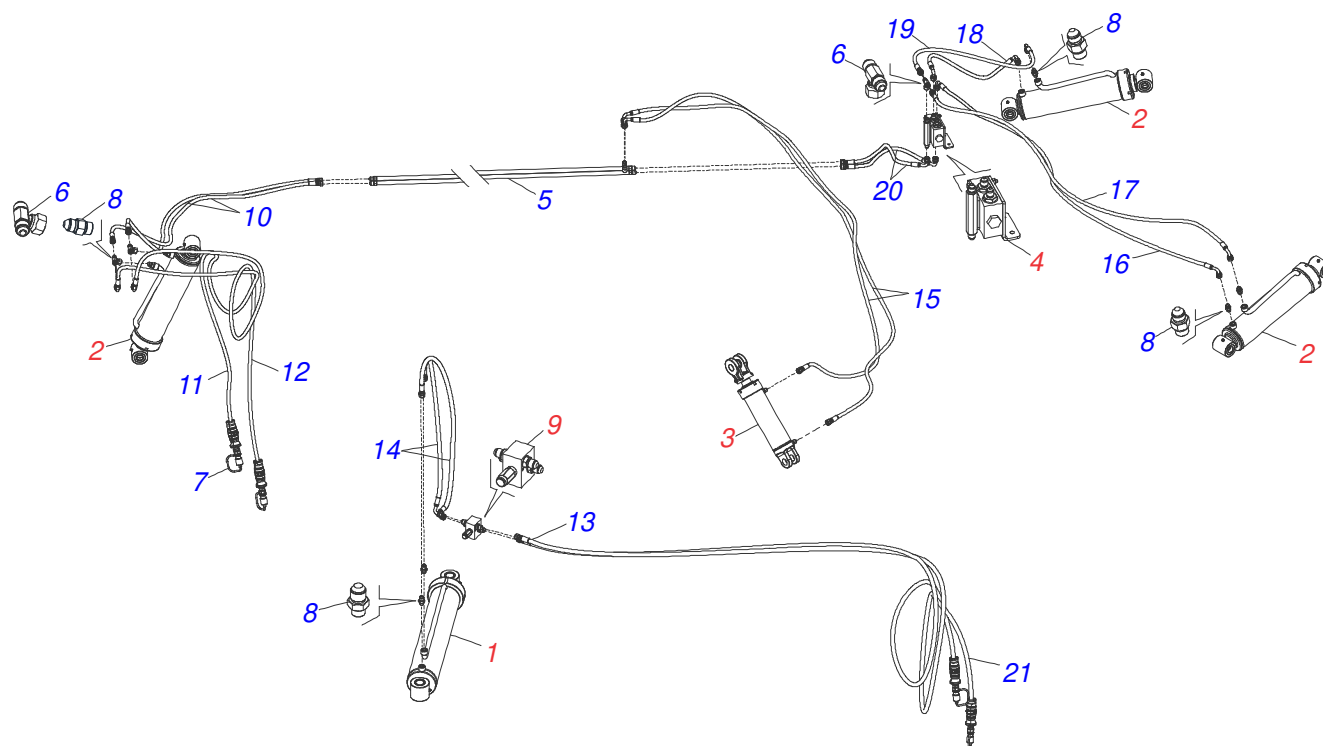

Item	Código	Descrição	Ver Pág.	QT
01	0511045489	CILINDRO HIDRAULICO 63,5 X 127 X 890 X 605	12	01
02	0521053839	CILINDRO HIDRAULICO 53,98 X 114,30 X 654 X 346	13	03
03	0511058424	CILINDRO HIDRAULICO 44,45 X 85,7 X 514 X 206	14	01
04	0511057534	VALVULA DIVISORA FLUXO FD524512TN66 JIC	15	01
05	0521069101	DUTO DISTRIBUIDOR OLEO 4070 03 SAIDAS R.3/4 JIC		02
06	0503037376	ADAPTADOR T COM PORCA GIRATORIA CENTRAL 3/4		03
07	0501053834	MACHO ENGATE RAPIDO 1/2 NPT	16	04
08	0501010617	NIPLE 3/4 NF X 3/4 NF SEXTAVADO 7/8 X 44		08
09	0501042903	VALVULA DESCARGA COMPLETA JIC	17	01
10	0501080048	MANGUEIRA 3/8 X 2000 TR-TR		02
11	0521054614	MANGUEIRA 3/8 X 3700 TC-TM PRET/AZUL		01
12	0521054613	MANGUEIRA 3/8 X 3700 TC-TM PRETO/VERMELHO		01
13	0521054611	MANGUEIRA 1/2 X 5500 TR-TM ROXO/AZUL		01
14	0501080060	MANGUEIRA 1/2" X 1600 TR-TC		02
15	0501080392	MANGUEIRA 3/8 X 3300 TR-TC		02
16	0501080644	MANGUEIRA 3/8 X 2000 TC-TC		01
17	0501081430	MANGUEIRA 3/8 X 2000 TC-TR		01
18	0501080571	MANGUEIRA 3/8" X 850 TC-TC		01
19	0501080249	MANGUEIRA 3/8 X 850 TR-TC		01
20	0501080375	MANGUEIRA 3/8" X 600 TR-TC		02
21	0521054609	MANGUEIRA 1/2 X 5500 TR-TM ROXO/VERMELHO		01