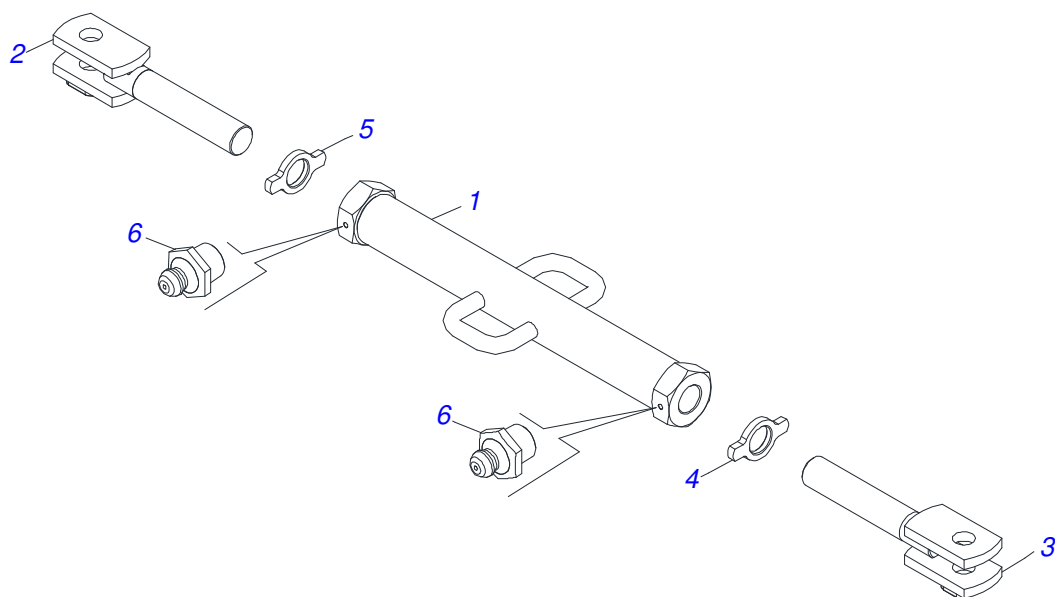

Item	Código	Descrição	Ver Pág.	QT
01	0501069332	EXTENSOR JUNCAO		01
02	0501069333	FUSO EXTENSOR ESQUERDO		01
03	0501069334	FUSO EXTENSOR DIREITO		01
04	0551012908	CONTRAPORCA R2.1/8 DIREITA		01
05	0551012909	CONTRAPORCA R2.1/8 ESQUERDA		01
06	0503010002	GRAXEIRA 1800		02