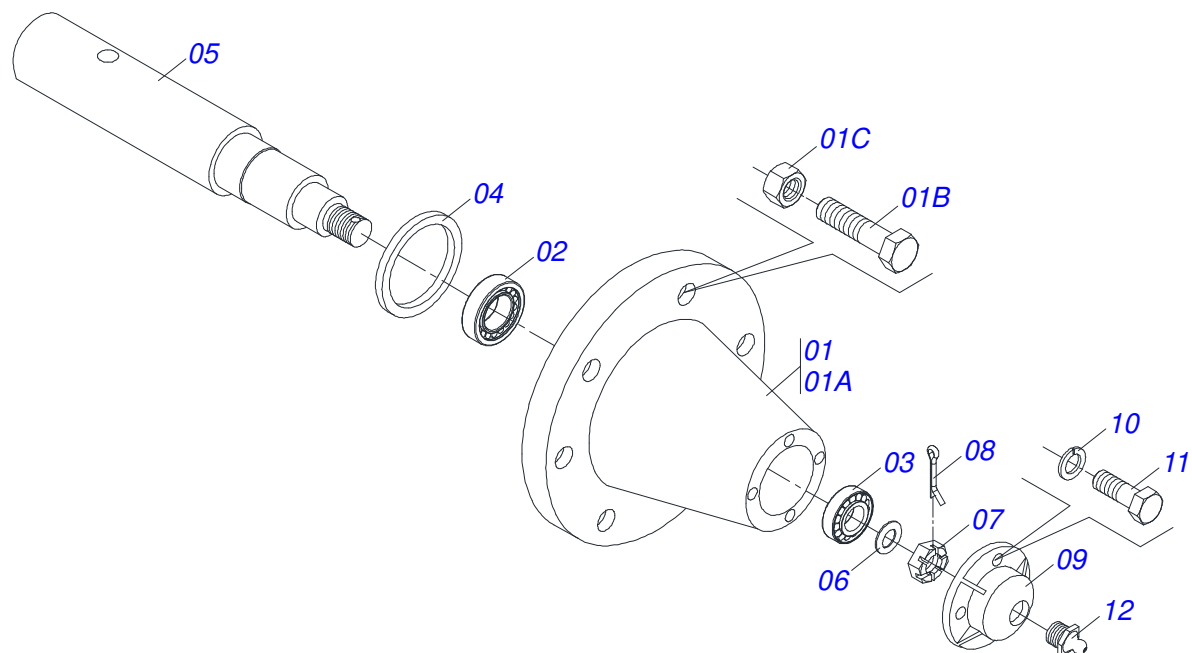

Item	Código	Descrição	Ver Pág.	QT
01	0501110738	CAIXA RODADO TRANSPORTE COM PARAFUSO		01
01A	0502012260	CAIXA RODADO TRANSPORTE		01
01B	0503010064	PORCA CONICA 5/8 NF ZN		08
01C	0501010186	PARAFUSO RODA 5/8UNFX2.1/8CR G.5 REC ZN		08
02	0503011156	ROLAMENTO 2780/2720 IMP		01
03	0503010008	ROLAMENTO 3780/3720		01
04	0503013314	RETENTOR 5166-GB 63,5 X 110 X 13 ARCA		01
05	0511012494	PONTA EIXO		01
06	0511012492	ARRUELA LISA 28 X 46 X 6,30 ZN		01
07	0503030009	PORCA CASTELO 1 UNS 14 FPP X 22		01
08	0503010018	CONTRAPINO 5/32" X 1.1/2"		01
09	0502020591	TAMPA PROTETORA		01
10	0503011444	ARRUELA PRESSAO 5/16		04
11	0503010358	PARAFUSO 5/16 UNC X 7/8 C S G.5		04
12	0503010002	GRAXEIRA 1800		01