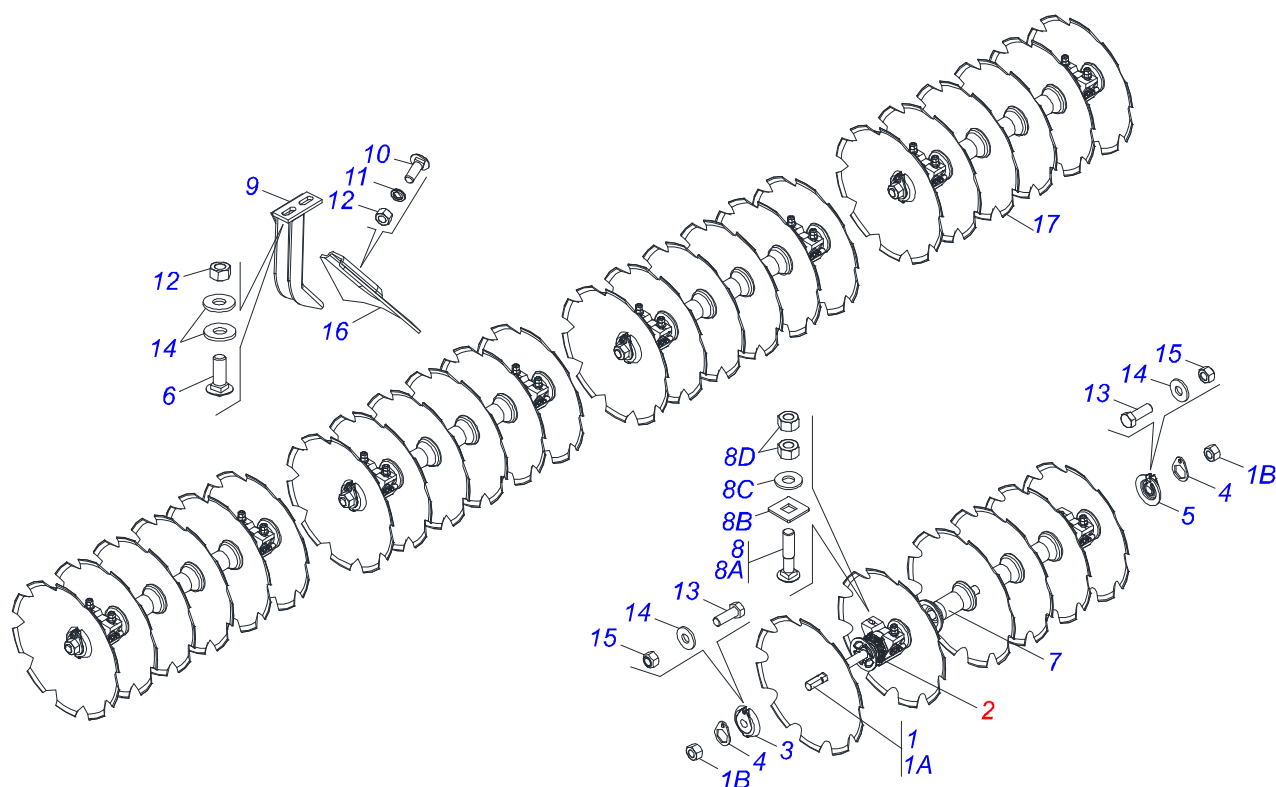

Item	Código	Descrição	Ver Pág.	QT
01	0501040361	EIXO 1.3/4 X 1520 COM PORCAS		01
01A	0501011424	EIXO 1.3/4 X 1520		01
01B	0501810333	PORCA 1.3/4 UN 7FPP SA		08
02	0511041509	MANCAL AGRICOLA DM OL 262 X 1.3/4 COM CAPA	20	08
03	0502012221	TRAVA EIXO INTERNO 1.3/4		04
04	0511014339	TRAVA PORCA 1.5/8 SEXTAVADO 71,0/71,5 GA		08
05	0502012222	TRAVA EIXO EXTERNO 1.3/4		04
06	0503013842	PARAFUSO 5/8 UNC X 1.3/4 CAPQ G.5 ZN		48
07	0502010400	SEPARADOR 263 COM F 1.3/4		12
08	0501041925	CONJUNTO PECAS IMPLEMENTO 3/4 UNC X 3.1/2 CA		16
08A	0501010950	PARAFUSO 3/4 UNC X 3.1/2 CAPQ G.5 ZN		16
08B	0501010949	TRAVA PARAFUSO 3/4		16
08C	0501010322	ARRUELA LISA 20,50 X 46 X 4,00 ZN		16
08D	0503010014	PORCA SEXTAVADA 3/4 UNC (PESADA) G.5 ZN		32
09	0511065926	SUPORTE LIMPADOR DIANTEIRO		48
10	0503013842	PARAFUSO 5/8 UNC X 1.3/4 CAPQ G.5 ZN		48
11	0503010027	ARRUELA PRESSAO 5/8 ZN		48
12	0503010013	PORCA SEXTAVADA 5/8 UNC G.5 ZN		144
13	0503010232	PARAFUSO 5/8 UNC X 1.3/4 C S G.5 ZN		08
14	0501012140	ARRUELA LISA 16,50 X 40 X 4,00 ZN		08
15	0503012412	PORCA SEXTAVADA AUTOTRAVANTE 5/8" UNC G.5 ZN		08
16	0521013678	LIMPADOR DIANTEIRO		24
17	0602037001	DR 28 X 7,5 C102AF04FR1.13/16 10REC TATU		24
17.	0602040041	DR 30 X 7,5 C105AF04FR1.13/16 10R T/CV		24