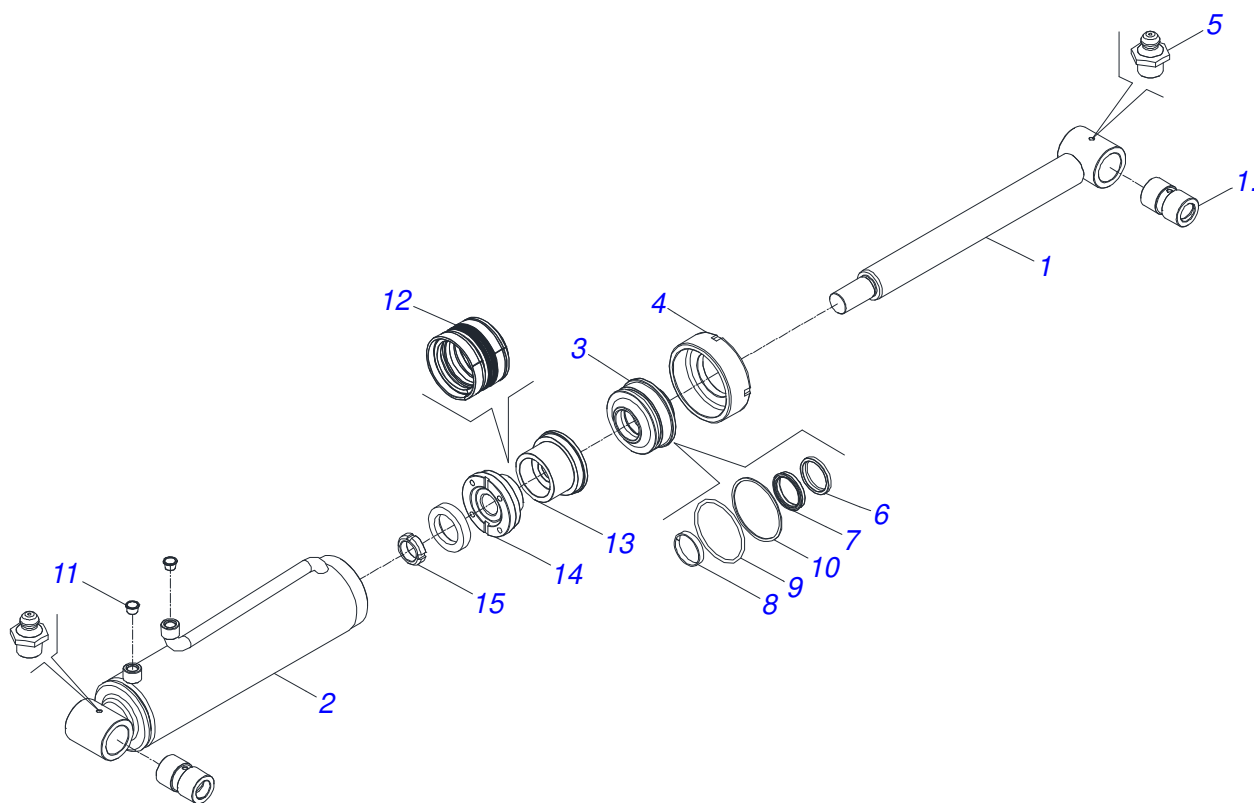

Item	Código	Descrição	Ver Pág.	QT
001	0521061684	EXTENSOR 56,98 X 590,50		01
001.	0541014557	LUVA INT 32,40 X 52 X 85		02
002	0521069098	CAMISA 114,30 X 500		01
003	0502012644	SUPORTE ANEIS 53,98 X 114,30		01
004	0502011222	TAMPA MOVEL 114,3		01
005	0503010002	GRAXEIRA 1800		02
006	0503015715	VEDACAO SCRAPER WAE302125-Z201		01
007	0503015642	VEDACAO U-CUP RUUB000970		01
008	0503015641	ANEL SLYDRING GR6900530-HM061		01
009	0503011892	ANEL O RING 2-346 N 3006-9B 1G04629		01
010	0503011893	ANEL BACK-UP 8-346 1G31096		01
011	0503030384	PLUG CON N-001		02
012	0503015640	VEDACAO SELEMASTER DSM PCUB000014		01
013	0561016578	CORPO EMBOLO Ø53,98 X 114,30 HASTE		01
014	0581015283	CORPO EMBOLO 114,30 R. 1.1/2 14 FPP		01
015	0503819100	PORCA KM AUTOTRAVANTE TOP LOCK 1.1/2 UNF SA (KMP 0099)		01