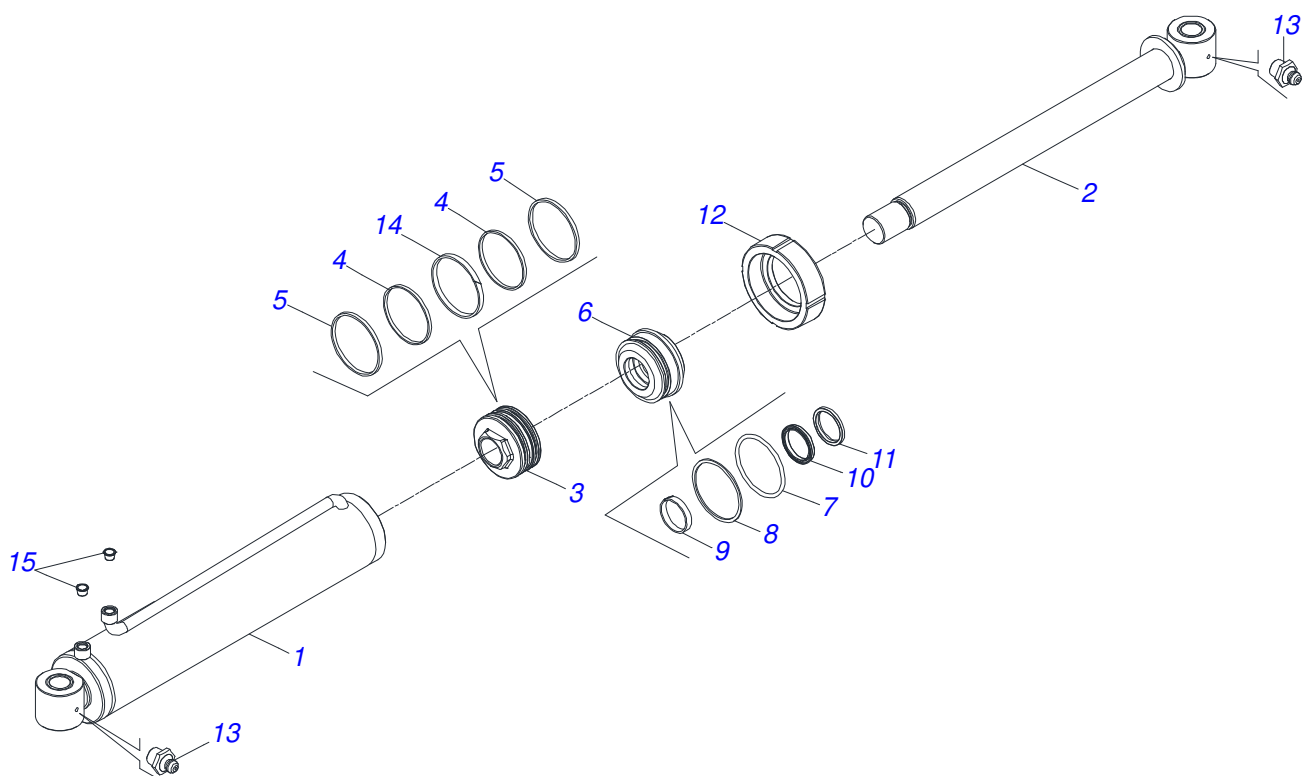

Item	Código	Descrição	Ver Pág.	QT
01	0511068001	CAMISA 127 X 783		01
02	0511068088	EXTENSOR 63,50 X 787		01
03	0502011563	EMBOLO CH 50500E 3109746		01
04	0503012593	ANEL BORRACHA CH 51700 1G05538		02
05	0503012592	ANEL TEFLON CH 51800 1G06099		02
06	0502010966	SUPORTE ANEIS 63,5 X 127		01
07	0503010351	ANEL O RING 2-425 N 3006-9B		01
08	0503011062	ANEL BACK-UP 8-425		01
09	0503010971	ANEL G.I.2.1/2X3X1/2 W2-2750-500 PK		01
10	0503010288	GAXETA 2500-2500-375-B 1G17205		01
11	0503010287	ANEL RASPADOR D-2500		01
12	0502010382	TAMPA MOVEL 127		02
13	0503012590	ANEL NYLON CH 51100A 1G31046		02
14	0503012590	ANEL NYLON CH 51100A 1G31046		01
15	0503030384	PLUG CON N-001		02