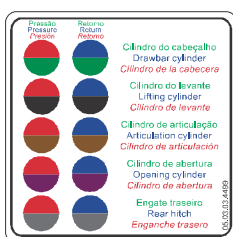

0503033428

0503034499

0503034438

0503034003

0503010001

Item	Código	Descrição	Ver Pág.	QT
01	0503031428	ETIQUETA ADESIVA ATENCAO LER MANUAL		01
02	0503031087	ETIQUETA ADESIVA AUTO CONTROLE OK APROVADO		01
03	0503031827	ETIQUETA ADESIVA LUBRIFICACAO E REAPERTO DIARIO		01
04	0503034499	ETIQUETA ADESIVA MANOPLA CORES (OUTROS)		01
05	0503034078	ETIQUETA ADESIVA PONTOS PARA ICAMENTO		04
06	0503031738	ETIQUETA ADESIVA ADVERTENCIA		05
07	0503033038	EMBLEMA PERIGO 07 1G18080		01
08	0503034438	ETIQUETA ADESIVA ABERTURA FECHAMENTO SECOES		01
09	0503031739	ETIQUETA ADESIVA PERIGO 11,7 X 7		01
10	0503034799	ETIQUETA ADESIVA GAI-TL		02
11	0503033428	ETIQUETA ADESIVA LOGO TATU 120X160		02
12	0503034003	ETIQUETA IDENTIFICACAO ALUMINIO MARCHESAN 61 X 118		01
13	0503010001	REBITE POP ADESIVA 423 3,2 X 5,5		04