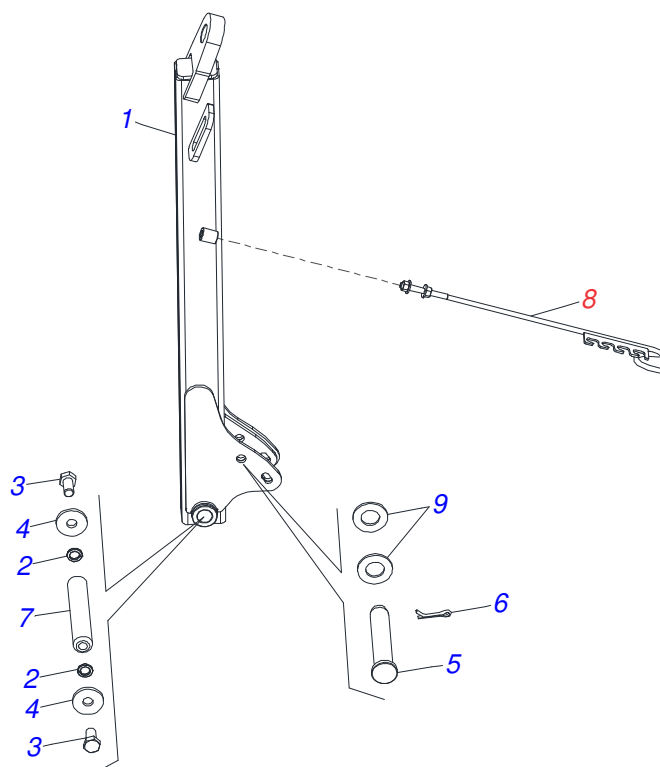

Item	Código	Descrição	Ver Pág.	QT
01	0511068355	BARRA TRACAO TRANSPORTE LONGITUDINAL		01
02	0503010012	ARRUELA PRESSAO 1 ZN 1K01602		02
03	0503011250	PARAFUSO 1 UNC X 2 C S G.7 ZN		02
04	0521011565	ARRUELA LISA 26,50 X 80 X 9,50 ZN		02
05	0531019171	EIXO JUNCAO 31,75 X 177 ZN		01
06	0503010523	CONTRAPINO 1/4" X 2"		01
07	0551014100	EIXO JUNCAO 50,70 X 286		01
08	0501040257	SUPORTE MANGUEIRA 3/4 X 975 COMPLETO		01
09	0501017779	ARRUELA LISA 32 X 60 X 4,75		04