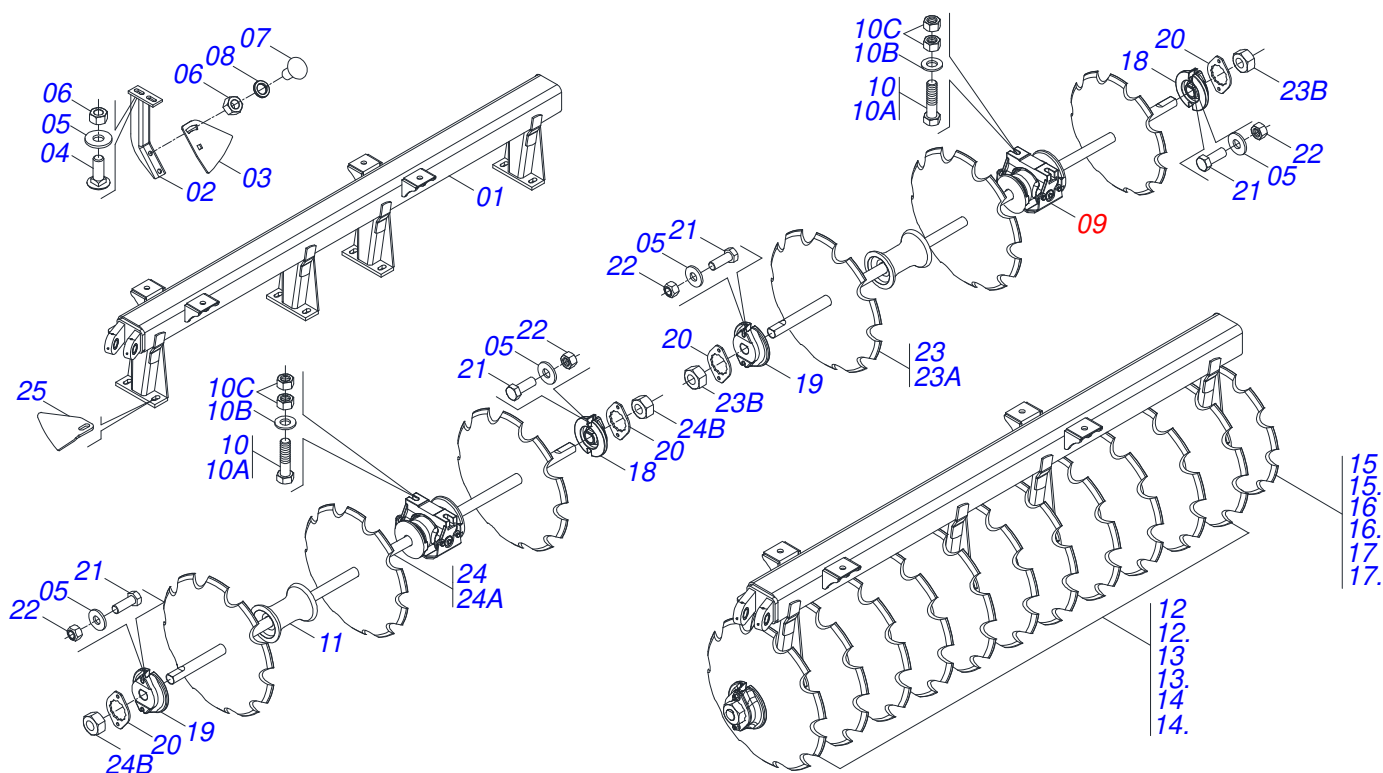

Item	Código	Descrição	Ver Pág.	QT
01	0521069658	CHASSI DIANTEIRO LATERAL ESQUERDO DODH 10110		01
02	0521061053	SUPORTE LIMPADOR		07
03	0561014263	PÁ LIMPADOR		07
04	0503012699	PARAFUSO 5/8 NC X 2 CAPQ G.5 ZN 1K20548		14
05	0501012140	ARRUELA LISA 16,50 X 40 X 4,00 ZN		22
06	0503010013	PORCA SEXTAVADA 5/8 UNC G.5 ZN		28
07	0503012195	PARAFUSO 5/8 X 1.1/4 NC CAPQ G.5		14
08	0503010027	ARRUELA PRESSAO 5/8 ZN		14
09	0521049050	MANCAL AGR DM OL 266 X 2.1/8 OSC C/SUPT/PROT 29 NAC		04
10	0521047558	CONJUNTO PARAF 7/8 X 4 MANCAL OSC		08
10A	0503013310	PARAFUSO 7/8 UNC X 4 C S G.5 ZN		08
10B	0561013107	ARRUELA LISA 23 X 50 X 8,00 GAICR-EHD 6010		08
10C	0503010417	PORCA SEXTAVADO 7/8 UNC (PESADA) G.5 ZN		08
11	0502012480	SEPARADOR 263 GAICR2 6010 HD		06
12	0602033186	DR26X7,5 C90AF02FR55,56 10REC ROME		11
12.	0602030452	DR24X9 C84AF02FR2.3/16" 10REC TATU		11
13	0602037221	DR28X9 C108AF02FR2.3/16 D066 10REC		11
13.	0602037250	DR28X7,5 C108AF02FR2.3/16 10R D066		11
14	0602040140	DR30X7,5 C105AF02FR2.3/16 D066 10RE		11
14.	0602040159	DR30X9 C120AF02FR2.3/16 D066 10REC		11
15	0602029435	DR22X7,5 C74AF02FR2.3/16" (D066) 10R TATU		01
15.	0602029428	DR22X9 C74AF02FR2.3/16" 10REC TATU		01
16	0602030253	DR24X7,5 C76AF02FR55,56 10REC ROME		01
16.	0602030452	DR24X9 C84AF02FR2.3/16" 10REC TATU		01
17	0602033186	DR26X7,5 C90AF02FR55,56 10REC ROME		01
17.	0602036035	DR26X9 C90AF02FR2.3/16" 10REC TATU		01
18	0502010595	TRAVA EIXO INTERNO 2.1/8		02
19	0502010594	TRAVA EIXO EXTERNO 2.1/8		02
20	0541010368	TRAVA PORCA ZN		04
21	0503010232	PARAFUSO 5/8 UNC X 1.3/4 C S G.5 ZN		08