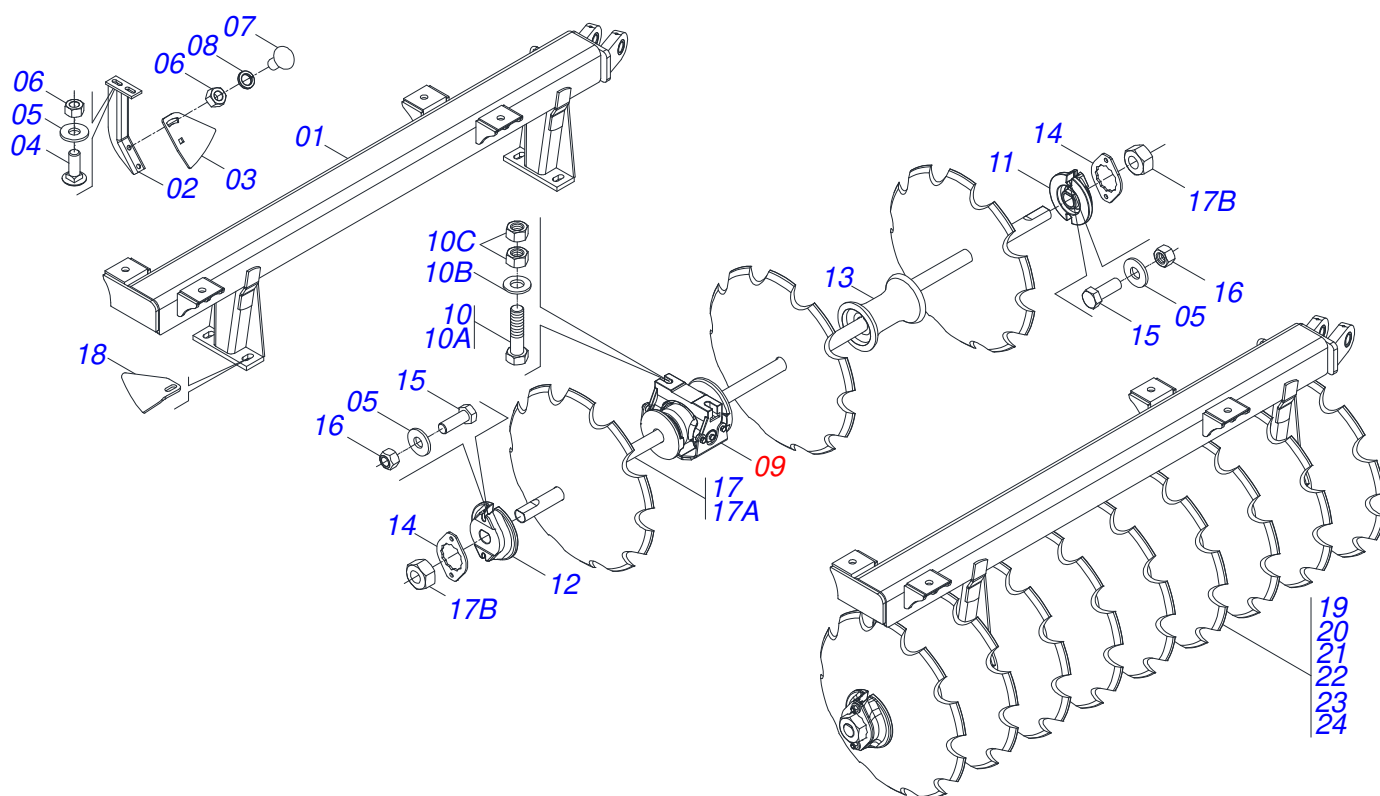

Item	Código	Descrição	Ver Pág.	QT
01	0521069670	CHASSI DIANTEIRO CENTRAL ESQUERDO DODH 10110		01
02	0521061053	SUPORTE LIMPADOR		07
03	0561014263	PÁ LIMPADOR		07
04	0503012699	PARAFUSO 5/8 NC X 2 CAPQ G.5 ZN 1K20548		14
05	0501012140	ARRUELA LISA 16,50 X 40 X 4,00 ZN		18
06	0503010013	PORCA SEXTAVADA 5/8 UNC G.5 ZN		28
07	0503012195	PARAFUSO 5/8 X 1.1/4 NC CAPQ G.5		14
08	0503010027	ARRUELA PRESSAO 5/8 ZN		14
09	0521049050	MANCAL AGR DM OL 266 X 2.1/8 OSC C/SUPT/PROT NAC	29	02
10	0521047558	CONJUNTO PARAF 7/8 X 4 MANCAL OSC		04
10A	0503013310	PARAFUSO 7/8 UNC X 4 C S G.5 ZN		04
10B	0561013107	ARRUELA LISA 23 X 50 X 8,00 GAICR-EHD 6010		04
10C	0503010417	PORCA SEXTAVADO 7/8 UNC (PESADA) G.5 ZN		04
11	0502010595	TRAVA EIXO INTERNO 2.1/8		01
12	0502010594	TRAVA EIXO EXTERNO 2.1/8		01
13	0502012480	SEPARADOR 263 GAICR2 6010 HD		05
14	0541010368	TRAVA PORCA ZN		02
15	0503010232	PARAFUSO 5/8 UNC X 1.3/4 C S G.5 ZN		04
16	0503012412	PORCA SEXTAVADA AUTOTRAVANTE 5/8 UNC G.5 ZN		04
17	0501043062	EIXO 2.1/8 X 1850 C/PORCAS		01
17A	0501019046	EIXO 2.1/8 X 1870 GAICR-EHD 6010		01
17B	0502040063	PORCA R.2.1/8 UNS 7 FPP X 53 SA SEXTAVADA 98		02
18	0581019634	LIMPADOR DIANTEIRO MANCAL (173X156X8,00)		02
19	0602033186	DR26X7,5 C90AF02FR55,56 10REC ROME		09
20	0602036035	DR26X9 C90AF02FR2.3/16" 10REC TATU		09
21	0602037250	DR28X7,5 C108AF02FR2.3/16 10R D066		09
22	0602037221	DR28X9 C108AF02FR2.3/16 D066 10REC		09
23	0602040140	DR30X7,5 C105AF02FR2.3/16 D066 10RE		09
24	0602040159	DR30X9 C120AF02FR2.3/16 D066 10REC		09