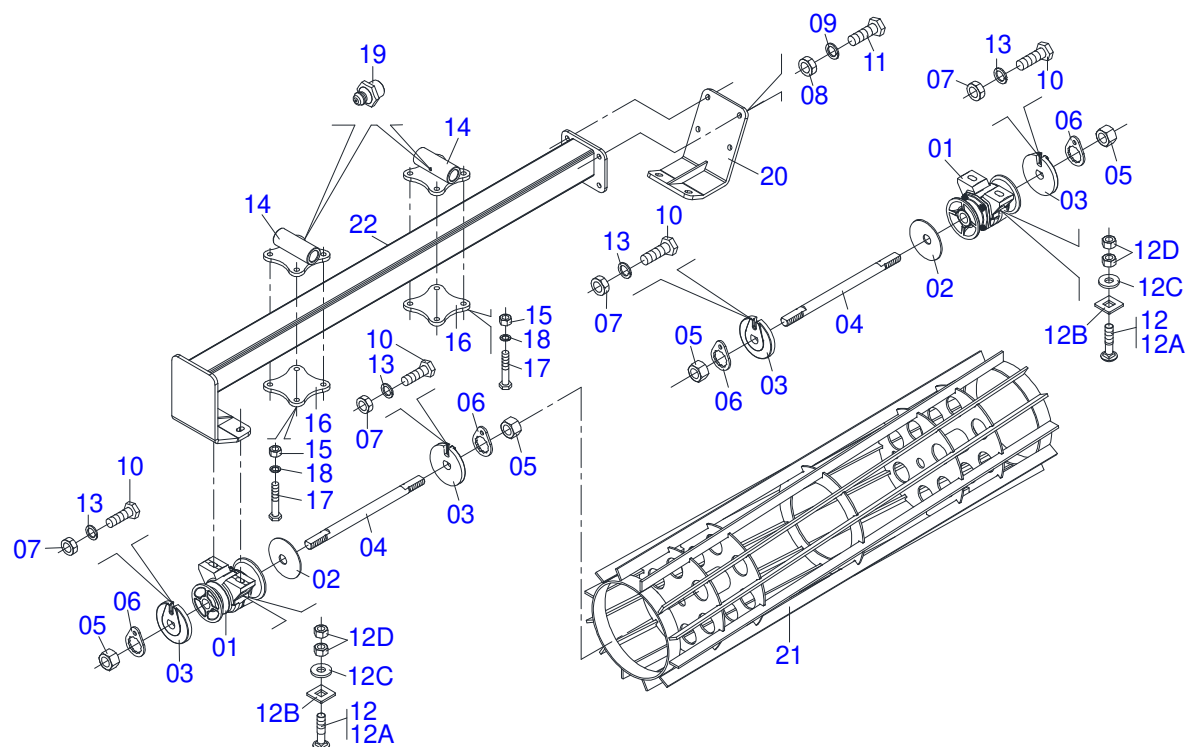

Item	Código	Descrição	Ver Pág.	QT
001	0501046922	MANCAL AGRICOLA DM OL 192,5 X 1.1/4 IMPLEMENTO		02
002	0531018575	ARRUELA CONCAVA 33,50 X 140 X 4,75		02
003	1902010835	TRAVA EIXO EXTERNO 1.1/4 EXTERNA		04
004	0501010752	EIXO 1.1/4 X 500		02
005	0501010087	PORCA 1.1/4 UNC SEXTAVADA 2 ZN		04
006	0501010455	TRAVA PORCA		04
007	0503010060	PORCA SEXTAVADA 1/2 UNC G.5		04
008	0503010013	PORCA SEXTAVADA 5/8 UNC G.5 ZN		04
009	0503011445	ARRUELA PRESSAO 5/8		04
010	0501010161	PARAFUSO 1/2 UNC X 1.1/4 C S G.2 ZN		04
011	0503010232	PARAFUSO 5/8 UNC X 1.3/4 C S G.5 ZN		04
012	0501058802	CONJUNTO PECAS IMPLEMENTO 5/8 UNC X 2.3/4 CAPQ		04
012A	0503015154	PARAFUSO 5/8 UNC X 2.3/4 CAPQ G.5 ZN		01
012B	0501010947	TRAVA PARAFUSO 5/8		01
012C	0501012140	ARRUELA LISA 16,50 X 40 X 4,00 ZN		01
012D	0503010013	PORCA SEXTAVADA 5/8 UNC G.5 ZN		02
013	0503011440	ARRUELA PRESSAO 1/2 SA		04
014	0521065253	FIXADOR ROLO DESTORROADOR		02
015	0503010013	PORCA SEXTAVADA 5/8 UNC G.5 ZN		08
016	0571017230	PLACA DE FIXAÇÃO DO ROLO		02
017	0501013867	PARAFUSO 5/8 UNC X 6 CS G.5 ZN		08
018	0503010027	ARRUELA PRESSAO 5/8 ZN		08
019	0503010002	GRAXEIRA 1800		02
020	0521062673	SAPATA MOVEL DE FIXAÇÃO ROLO		01
021	0521065547	ROLO DESTORROADOR 1690		01
022	0521065550	SUPORTE ROLO DESTORROADOR 1730		01