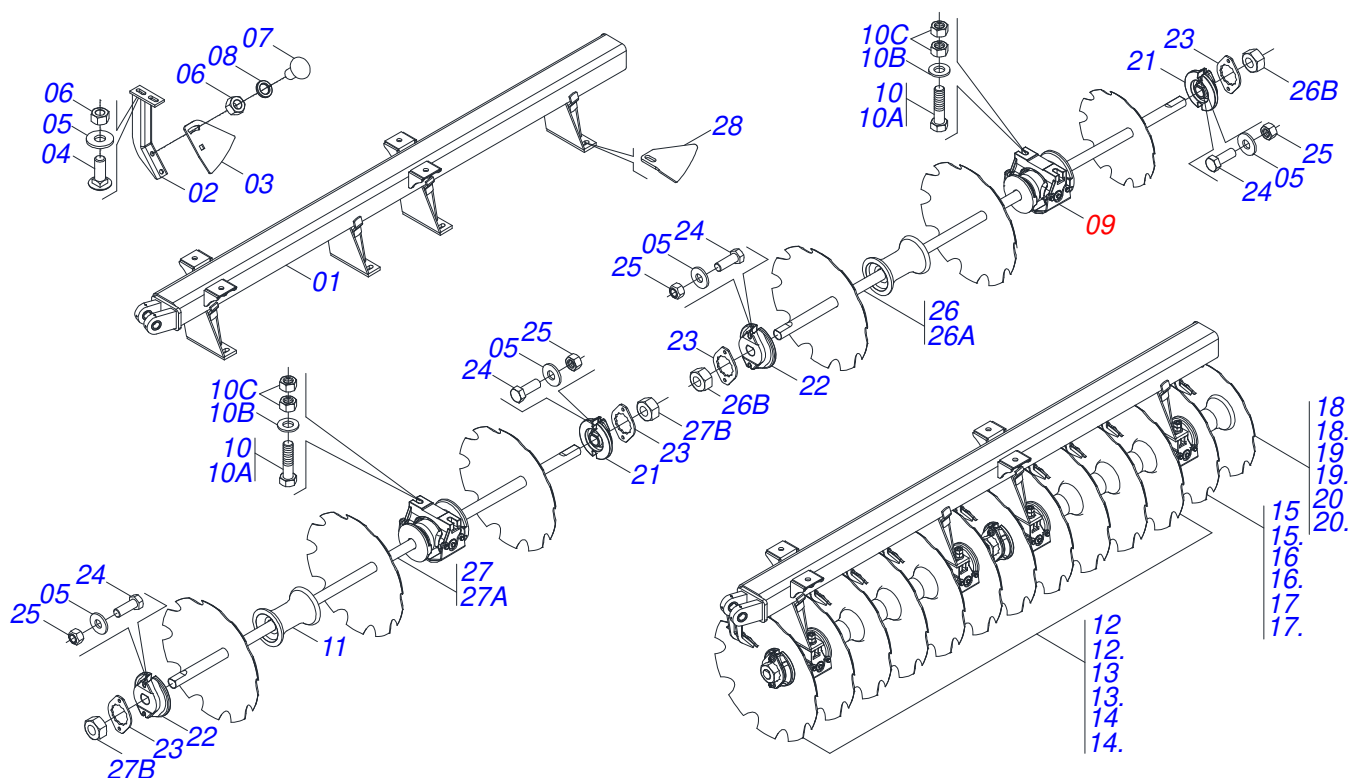

Item	Código	Descrição	Ver Pág.	QT
01	0521069660	CHASSI TRASEIRO LATERAL ESQUERDO		01
02	0521061053	SUPORTE LIMPADOR		09
03	0561014263	PÁ LIMPADOR		09
04	0503012699	PARAFUSO 5/8 NC X 2 CAPQ G.5 ZN 1K20548		18
05	0501012140	ARRUELA LISA 16,50 X 40 X 4,00 ZN		34
06	0503010013	PORCA SEXTAVADA 5/8 UNC G.5 ZN		36
07	0503012195	PARAFUSO 5/8 X 1.1/4 NC CAPQ G.5		18
08	0503010027	ARRUELA PRESSAO 5/8 ZN		18
09	0521049050	MANCAL AGR DM OL 266 X 2.1/8 OSC C/SUPT/PROT 29 NAC		04
10	0521047558	CONJUNTO PARAF 7/8 X 4 MANCAL OSC		08
10A	0503013310	PARAFUSO 7/8 UNC X 4 C S G.5 ZN		08
10B	0561013107	ARRUELA LISA 23 X 50 X 8,00 GAICR-EHD 6010		08
10C	0503010417	PORCA SEXTAVADO 7/8 UNC (PESADA) G.5 ZN		08
11	0502012480	SEPARADOR 263 GAICR2 6010 HD		07
12	0602033186	DR26X7,5 C90AF02FR55,56 10REC ROME		11
12.	0602030452	DR24X9 C84AF02FR2.3/16" 10REC TATU		11
13	0602037221	DR28X9 C108AF02FR2.3/16 D066 10REC		11
13.	0602037250	DR28X7,5 C108AF02FR2.3/16 10R D066		11
14	0602040140	DR30X7,5 C105AF02FR2.3/16 D066 10RE		11
14.	0602040159	DR30X9 C120AF02FR2.3/16 D066 10REC		11
15	0602030253	DR24X7,5 C76AF02FR55,56 10REC ROME		01
15.	0602030452	DR24X9 C84AF02FR2.3/16" 10REC TATU		01
16	0602033186	DR26X7,5 C90AF02FR55,56 10REC ROME		01
16.	0602036035	DR26X9 C90AF02FR2.3/16" 10REC TATU		01
17	0602037250	DR28X7,5 C108AF02FR2.3/16 10R D066		01
17.	0602037221	DR28X9 C108AF02FR2.3/16 D066 10REC		01
18	0602029435	DR22X7,5 C74AF02FR2.3/16" (D066) 10R TATU		01
18.	0602029428	DR22X9 C74AF02FR2.3/16" 10REC TATU		01
19	0602030253	DR24X7,5 C76AF02FR55,56 10REC ROME		01
19.	0602030452	DR24X9 C84AF02FR2.3/16" 10REC TATU		01
20	0602033186	DR26X7,5 C90AF02FR55,56 10REC ROME		01