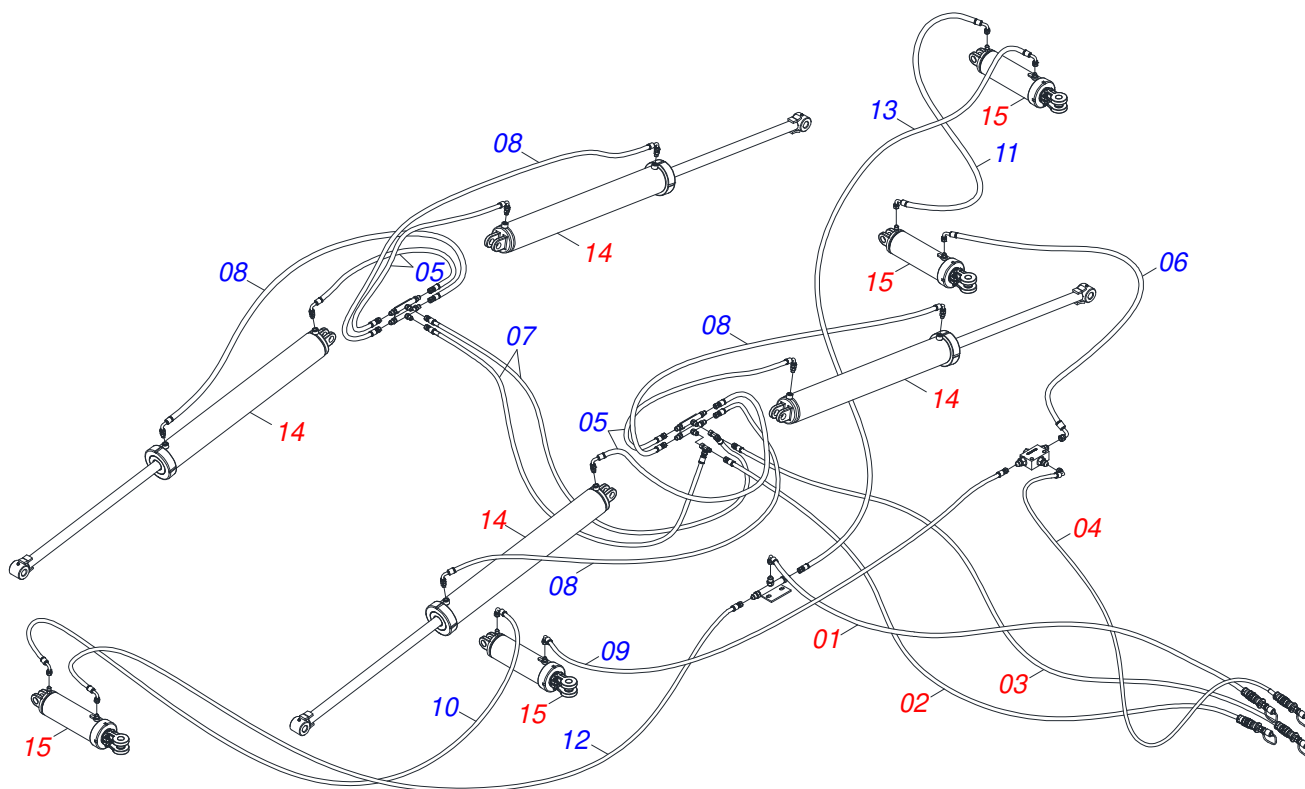

Item	Código	Descrição	Ver Pág.	QT
01	0521055301	MANGUEIRA 3/8 X 4900 TC-TM PRETA/AZUL	17	01
02	0521052586	MANGUEIRA 3/8 X 5850 TR-TM MARROM/AZUL	18	01
03	0521052587	MANGUEIRA 3/8 X 5850 TR-TM MARROM/VERMELHA	19	01
04	0521055302	MANGUEIRA 3/8 X 6000 TC-TM PRETA/VERMELHA	20	01
05	0501080025	MANGUEIRA 3/8 X 1400 TR-TC		04
06	0501080449	MANGUEIRA 3/8 X 1500 TC-TC		01
07	0501080483	MANGUEIRA 3/8 X 2200 TR-TR		02
08	0501080469	MANGUEIRA 3/8 X 2500 TR-TC		04
09	0501080527	MANGUEIRA 3/8 X 3300 TR-TC		01
10	0501081258	MANGUEIRA 3/8 X 6320 TC-TC		01
11	0501082223	MANG 3/8 X 6400 TC-TC		01
12	0501082202	MANG 3/8 X 6900 TR-TC		01
13	0501080438	MANG 3/8 X 7300 TR-TC		01
14	0511045827	CILINDRO HIDRAULICO 50,8 X 127,00 X 1292 X 933	15	04
15	0521055660	CILINDRO HIDRAULICO Ø50,80XØ114,30X563X251 BP	16	04