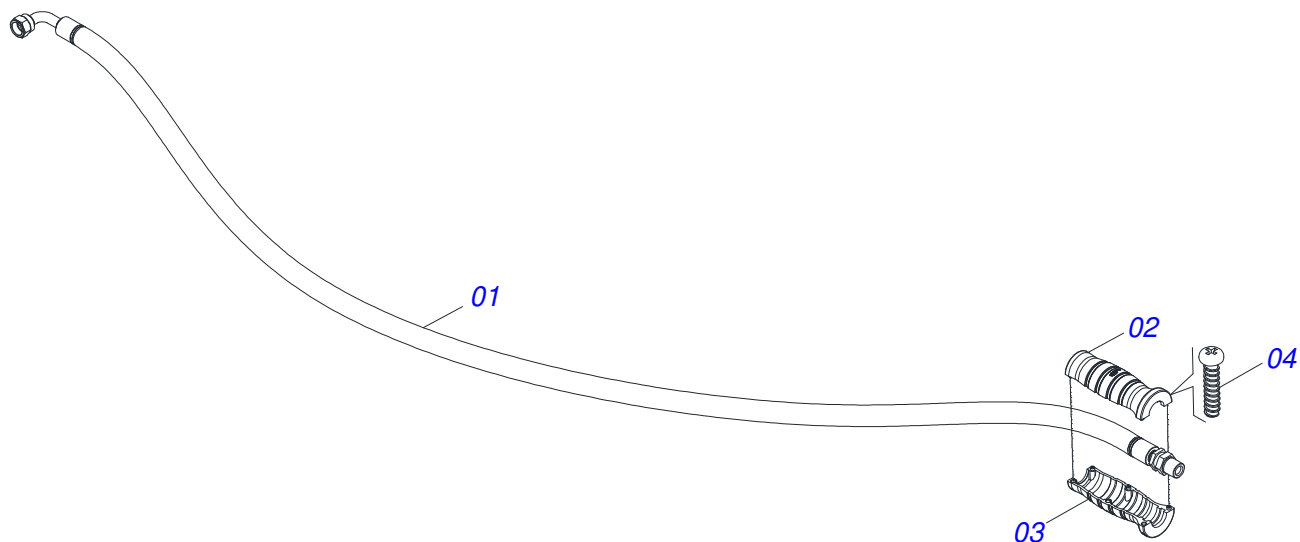

Item	Código	Descrição	Ver Pág.	QT
001	0501080409	MANGUEIRA 3/8 X 6000 TC-TM		01
002	0503034495	MANOPLA MANGUEIRA HIDRAULICA (VERMELHO)		01
003	0503034492	MANOPLA MANGUEIRA HIDRAULICA (PRETO)		01
004	0503018952	PARAFUSO PLASTICO PANELA PH 2,5 X 10 ZB		03