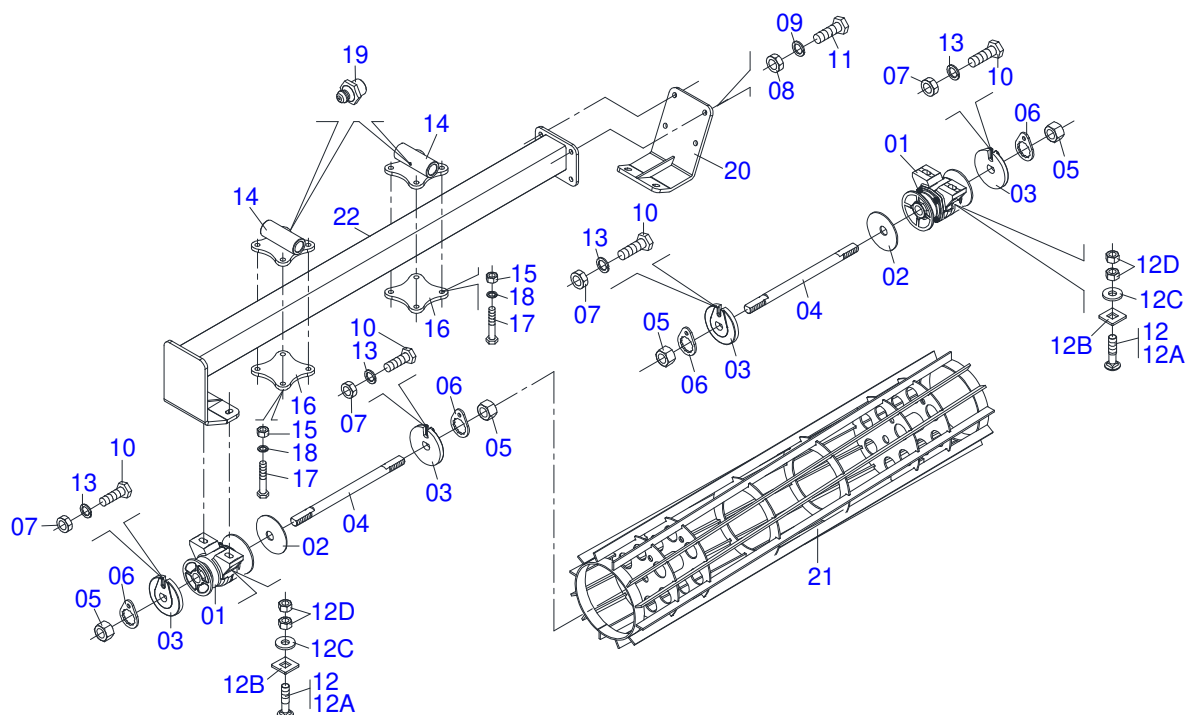

Item	Código	Descrição	Ver Pág.	QT
001	0501046922	MANCAL AGRICOLA DM OL 192,5 X 1.1/4 IMPLEMENTO		02
002	0531018575	ARRUELA CONCAVA 33,50 X 140 X 4,75		02
003	1902010835	TRAVA EIXO EXTERNO 1.1/4 EXTERNA		04
004	0501010752	EIXO 1.1/4 X 500		02
005	0501010087	PORCA 1.1/4 UNC SEXTAVADA 2 ZN		04
006	0501010455	TRAVA PORCA		04
007	0503010060	PORCA SEXTAVADA 1/2 UNC G.5		04
008	0503010013	PORCA SEXTAVADA 5/8 UNC G.5 ZN		04
009	0503011445	ARRUELA PRESSAO 5/8		04
010	0501010161	PARAFUSO 1/2 UNC X 1.1/4 C S G.2 ZN		04
011	0503010232	PARAFUSO 5/8 UNC X 1.3/4 C S G.5 ZN		04
012	0501058802	CONJUNTO PECAS IMPLEMENTO 5/8 UNC X 2.3/4 CAPQ		04
012A	0503015154	PARAFUSO 5/8 UNC X 2.3/4 CAPQ G.5 ZN		01
012B	0501010947	TRAVA PARAFUSO 5/8		01
012C	0501012140	ARRUELA LISA 16,50 X 40 X 4,00 ZN		01
012D	0503010013	PORCA SEXTAVADA 5/8 UNC G.5 ZN		02
013	0503011440	ARRUELA PRESSAO 1/2 SA		04
014	0521065253	FIXADOR ROLO DESTORROADOR		02
015	0503010013	PORCA SEXTAVADA 5/8 UNC G.5 ZN		08
016	0571017230	PLACA DE FIXAÇÃO DO ROLO		02
017	0501013867	PARAFUSO 5/8 UNC X 6 CS G.5 ZN		08
018	0503010027	ARRUELA PRESSAO 5/8 ZN		08
019	0503010002	GRAXEIRA 1800		02
020	0521062673	SAPATA MOVEL DE FIXAÇÃO ROLO		01
021	0521065479	ROLO DESTORROADOR 2290		01
022	0521065480	SUPORTE ROLO DESTORROADOR 2330		01