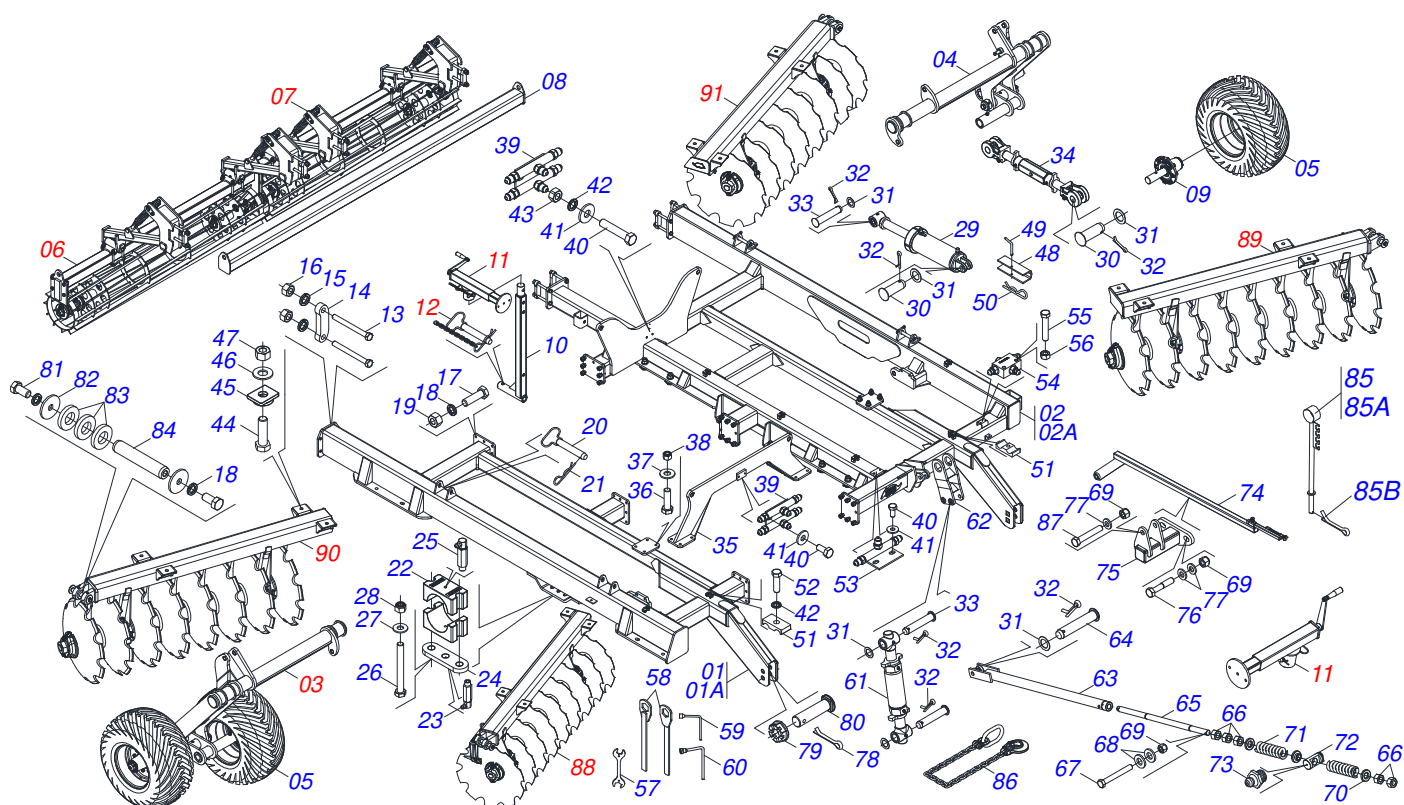

Item	Código	Descrição	Ver Pág.	QT
01	0521055288	QUADRO CENTRAL DIREITO C/EMB		01
01A	0521069687	QUADRO CENTRAL DIREITO DODH 10110		01
02	0521055289	QUADRO CENTR ESQ C/ETIQ DODH-F 10110T S-0219		01
02A	0521069649	QUADRO CENTRAL ESQUERDO DODH 10110		01
03	0521055206	RODEIRO CENTRAL DIREITO SEMI MONTADO	5	01
04	0521055205	RODEIRO CENTRAL ESQUERDO SEMI MONTADO	4	01
05	0503060102	RODA COM PNEU 400/60 - 14L DIREITA		04
06	0521044951	ROLO DESTORROADOR COMPLETO 2290	9	02
07	0521049045	BRACO ROLO DESTORROADOR (COMPLETO)	10	04
08	0521069645	CANUDO FIXACAO ROLO (3580) DODH 10110		01
09	0501055263	RODADO SEM PNEU COM ROLAMENTO NACIONAL		04
10	0521069831	SUPORTE DO MACACO		01
11	0521048883	MACACO COMPLETO (551)		02
12	0521055695	EIXO 22,22 EC 105 COMPL		01
13	0503014744	PARAFUSO 3/4 UNF X 7.1/2 C S G.7 ZN		12
14	0571011609	PLACA FIXAÇÃO DISCO CORTE		06
15	0503010023	ARRUELA PRESSAO 3/4 ZN		12
16	0503010335	PORCA S. 3/4 UNF (PESADA) G.5 ZN		12
17	0501010125	PARAFUSO 3/4 UNC X 2.1/2 C S G.5 ZN		24
18	0503010023	ARRUELA PRESSAO 3/4 ZN		32
19	0503010014	PORCA SEXTAVADA 3/4 UNC (PESADA) G.5 ZN		24
20	0521060352	EIXO TRAVA CHASSI TRANSPORTE		04
21	0503031035	CUPILO 6 X 88		04
22	0502010673	SEMI MANCAL		06
23	0503010004	GRAXEIRA 1890 3/8 (1/8 BSP)		06
24	0501015593	PLACA APOIO 20R115		06
25	0521014316	PROLONGADOR GRAXEIRA 1/8 BSP X 40 ACTIVA		03
26	0503013935	PARAFUSO 1 UNC X 9 C S G.8 ZN		06
27	0501010690	ARRUELA LISA 26 X 58 X 4,75 ZN		06
28	0503018754	PORCA AUTOFRENANTE 1 - 8 UNC - 2B G8 ALTA		06
29	0521055672	CILINDRO HIDRAULICO 53,98 X 127 X 563 X 251 BP		02