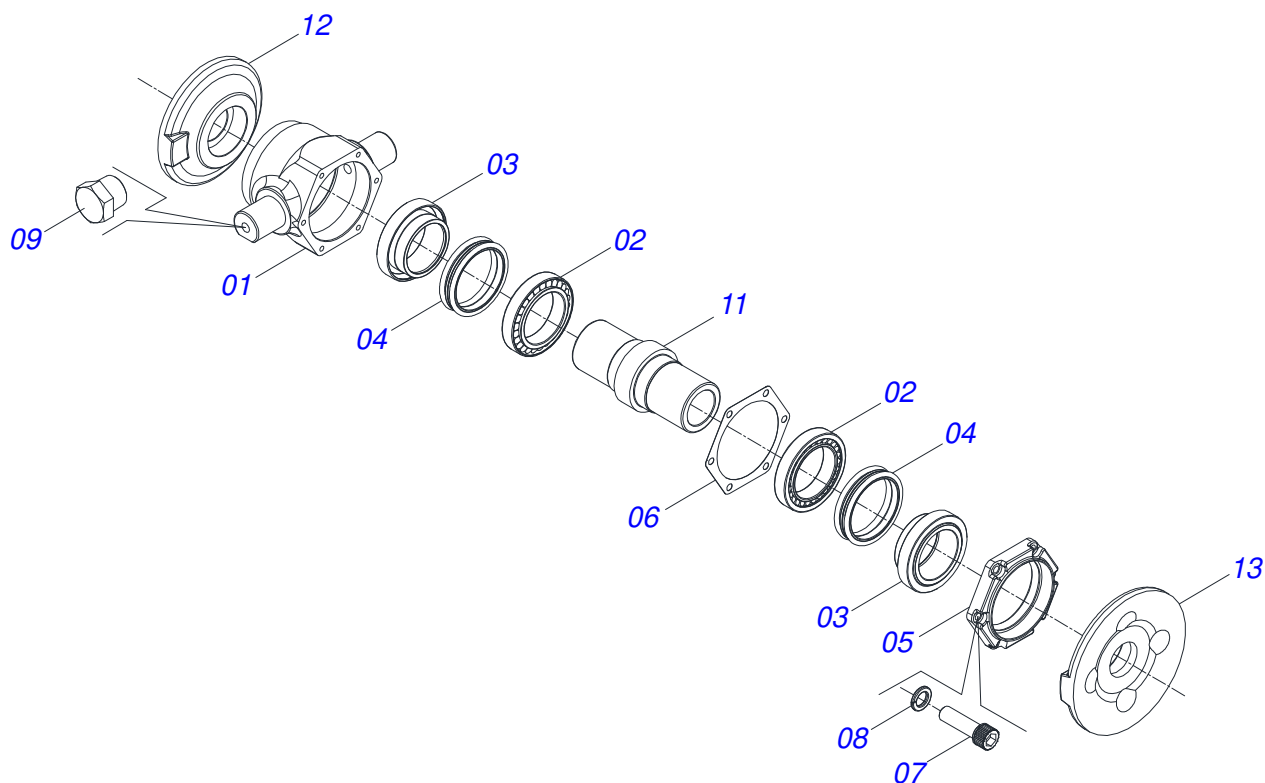

Item	Código	Descrição	Ver Pág.	QT
001	0502012859	CAIXA P/MANCAL OSC		01
002	0503013966	ROLAMENTO 27687/27620		02
003	0502040198	PORTA RETENTOR COM BUCHA		02
004	0503030028	RETENTOR LP JB-257		02
005	0502012481	TAMPA CAIXA		01
006	0503032999	JUNTA VEDACAO SEXTAVADA 6 FUROS		01
007	0503010175	PARAFUSO 3/8UNCX1.1/4CCSI 12.9 1K24644		06
008	0503011443	ARRUELA PRESSAO 3/8		06
009	0503010856	BUJAO R 3/8 BSPT		02
010	3402301247	OLEO LUBRIFICANTE MINERAL SAE 90 APIGL4		00
011	0502040197	EIXO MRO 266,7 X 10.1/2		01
012	0502040196	ENC INT DISCO		01
013	0502040195	ENC EXT DISCO		01