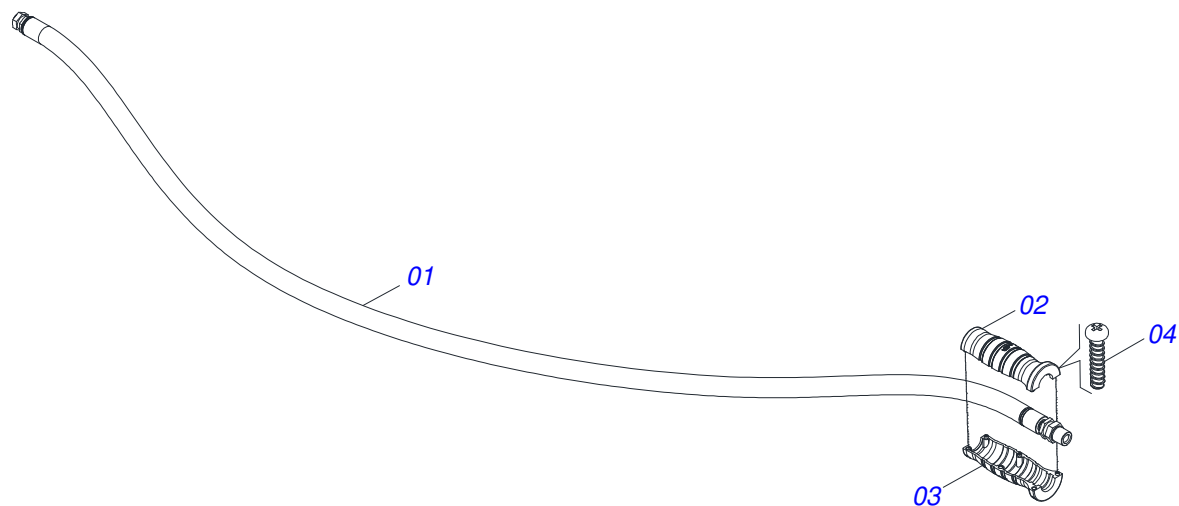

Item	Código	Descrição	Ver Pág.	QT
001	0501081844	MANGUEIRA 3/8 X 5850 TR-TM		01
002	0503034490	MANOPLA MANGUEIRA HIDRAULICA (MARROM)		01
003	0503034495	MANOPLA MANGUEIRA HIDRAULICA (VERMELHO)		01
004	0503018952	PARAFUSO PLASTICO PANELA PH 2,5 X 10 ZB		06