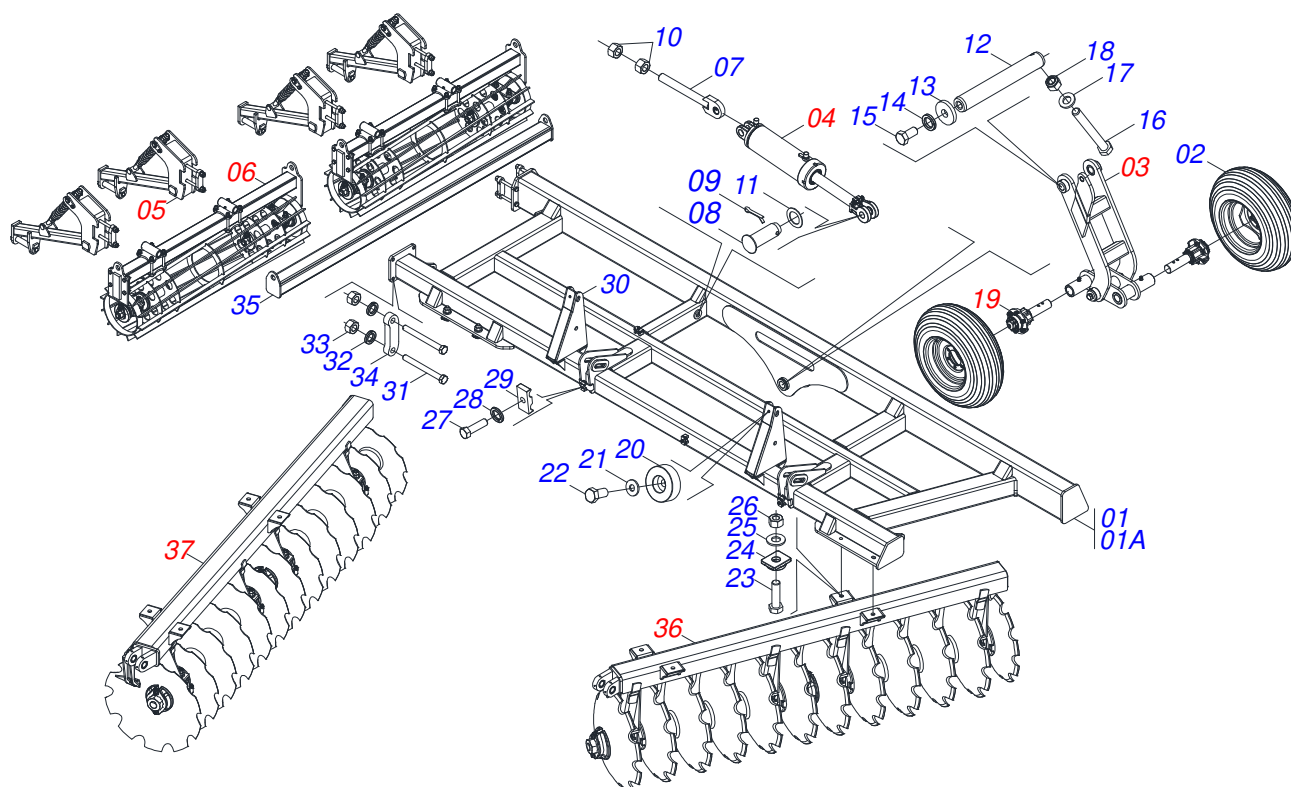

MARCHESAN

INDICE

0909095224	QUADRO LATERAL DIREITO	1
0909095225	QUADRO LATERAL ESQUERDO	2
0909095218	QUADRO CENTRAL	3
0521055205	RODEIRO CENTRAL ESQUERDO SEMI MONTADO	4
0521055206	RODEIRO CENTRAL DIREITO SEMI MONTADO	5
0521055296	RODEIRO LATERAL DIREITO SEMI MONTADO	6
0521055270	RODEIRO LATERAL ESQUERDO SEMI MONTADO	7
0521045128	ROLO DESTORROADOR COMPLETO	8
0521044951	ROLO DESTORROADOR COMPLETO 2290	9
0521049045	BRACO ROLO DESTORROADOR (COMPLETO)	10
0511045580	CAIXA RODADO COMPLETO	11
0521049039	CABECALHO C/ENGATE DODH 10110	12
0521055266	ENGATE TRATOR C/LUVA REDUCAO DODH 10110	13
0909095233	CIRCUITO HIDRAULICO	14
0511045827	CILINDRO HIDRAULICO 50,8 X 127,00 X 1292 X 933	15
0521055660	CILINDRO HIDRAULICO Ø50,80XØ114,30X563X251 BP	16
0521055301	MANGUEIRA 3/8 X 4900 TC-TM PRETA/AZUL	17
0521052586	MANGUEIRA3/8 X 5850 TR-TM MARROM/AZUL	18
0521052587	MANGUEIRA 3/8 X 5850 TR-TM MARROM/VERMELHA	19
0521055302	MANGUEIRA 3/8 X 6000 TC-TM PRETA/VERMELHA	20
0909095237	SEÇÃO DE DISCO TRASEIRA LATERAL DIREITA	21
0909095240	SEÇÃO DE DISCO TRASEIRA LATERAL ESQUERDA	22
0909095243	SEÇÃO DE DISCO TRASEIRA CENTRAL DIREITA	23
0909095245	SEÇÃO DE DISCO TRASEIRA CENTRAL ESQUERDA	24
0909095247	SEÇÃO DE DISCO DIANTEIRA CENTRAL DIREITA	25
0909095249	SEÇÃO DE DISCO DIANTEIRA CENTRAL ESQUERDA	26
0909095250	SEÇÃO DE DISCO DIANTEIRA LATERAL DIREITA	27
0909095251	SEÇÃO DE DISCO DIANTEIRA LATERAL ESQUERDA	28
0521049050	MANCAL AGR DM OL 266 X 2.1/8 OSC C/SUPT/PROT NAC	29
0521055278	MANCAL AGR DM OL 292 X 2.1/8 OSC NAC	30

DODH-F 10110T 84D
QUADRO LATERAL DIREITO

Página 1
0909095224

Item	Código	Descrição	Ver Pág.	QT
31	0503014744	PARAFUSO 3/4 UNF X 7.1/2 C S G.7 ZN		08
32	0503010023	ARRUELA PRESSAO 3/4 ZN		08
33	0503010335	PORCA S. 3/4 UNF (PESADA) G.5 ZN		08
34	0571011609	PLACA FIXAÇÃO DISCO CORTE		04
35	0521069667	CANUDO FIXACAO ROLO (2720) DODH 10110		01
36	0909095250	SEÇÃO DE DISCO DIANTEIRA LATERAL DIREITA	27	01
37	0909095237	SEÇÃO DE DISCO TRASEIRA LATERAL DIREITA	21	01