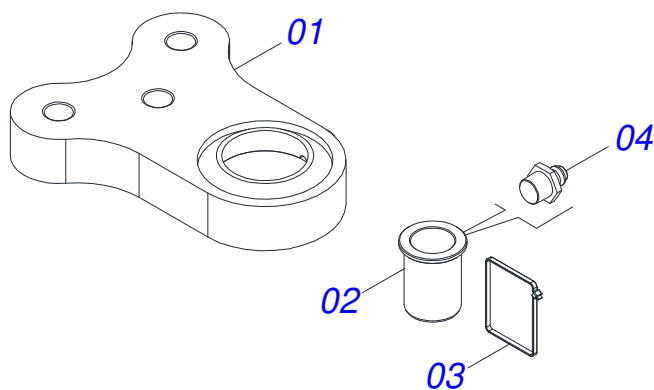

Item	Código	Descrição	Ver Pág.	QT
001	0521069648	ENGATE TRATOR C/ROTULA 60X70 (03 FUROS)		01
002	0581012984	LUVA 41,00 X 52,97 X 75 PINO 1.1/2 DODH-F		01
003	0503016033	ABRACADEIRA NYLON 4,8X1,3X300 MM 10101367		01
004	0503010002	GRAXEIRA 1800		01