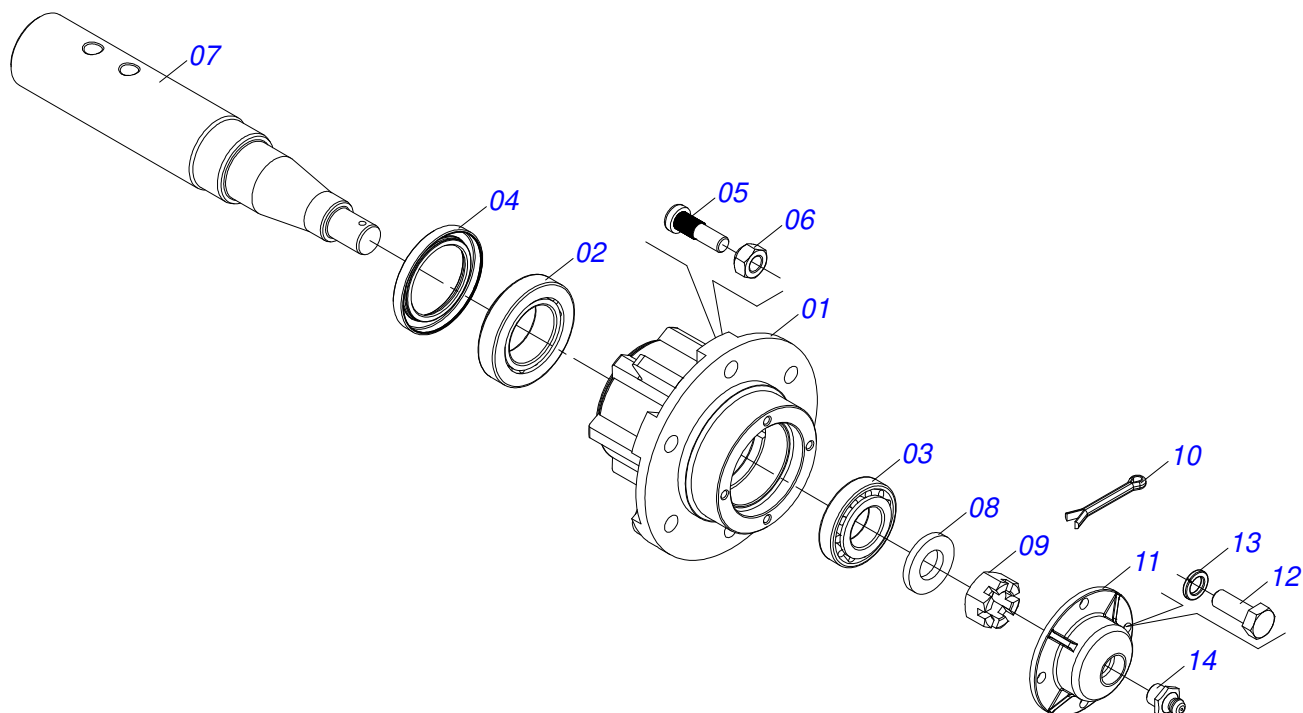

Item	Código	Descrição	Ver Pág.	QT
01	0502011121	CAIXA RODADO		01
02	0503010006	ROLAMENTO 32210 IMPORTADO		01
03	0503010037	ROLAMENTO 30207		01
04	0503011867	RETENTOR 00517-BR COM FURO		01
05	0501010127	PARAFUSO RODEIRO 9/16UNFX1.7/8CR G.5 REC ZN		06
06	0503010035	PORCA CONICA 9/16 UNF		06
07	0541015259	EIXO 63,40/63,30 X 366 COM FURO		01
08	0501016545	ARRUELA LISA 26 X 50 X 6,30		01
09	0503030009	PORCA CASTELO 1 UNS 14 FPP X 22		01
10	0503010018	CONTRAPINO 5/32 X 1.1/2		01
11	0502020591	TAMPA PROTETORA		01
12	0503010178	PARAFUSO 5/16 UNC X 7/8 CS G.2 ZN		04
13	0503010179	ARRUELA PRESSAO 5/16 ZN 1K01528		04
14	0503010002	GRAXEIRA 1800		01