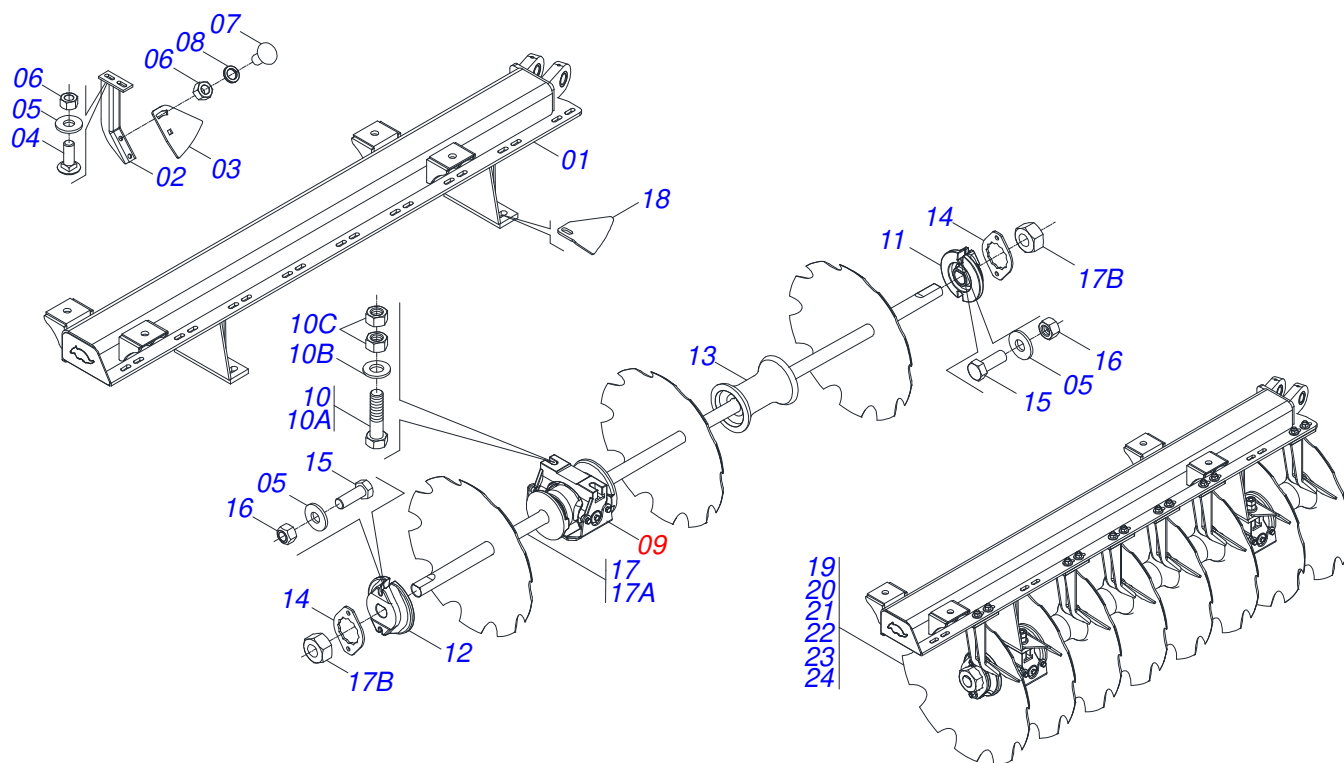

Item	Código	Descrição	Ver Pág.	QT
01	0521069674	CHASSI TRASEIRO CENTRAL ESQUERDO		01
02	0521061053	SUPORTE LIMPADOR		06
03	0561014263	PÁ LIMPADOR		06
04	0503012699	PARAFUSO 5/8 NC X 2 CAPQ G.5 ZN 1K20548		12
05	0501012140	ARRUELA LISA 16,50 X 40 X 4,00 ZN		16
06	0503010013	PORCA SEXTAVADA 5/8 UNC G.5 ZN		24
07	0503012195	PARAFUSO 5/8 X 1.1/4 NC CAPQ G.5		12
08	0503010027	ARRUELA PRESSAO 5/8 ZN		12
09	0521049050	MANCAL AGR DM OL 266 X 2.1/8 OSC C/SUPT/PROT 29 NAC		02
10	0521047558	CONJUNTO PARAF 7/8 X 4 MANCAL OSC		04
10A	0503013310	PARAFUSO 7/8 UNC X 4 C S G.5 ZN		04
10B	0561013107	ARRUELA LISA 23 X 50 X 8,00 GAICR-EHD 6010		04
10C	0503010417	PORCA SEXTAVADO 7/8 UNC (PESADA) G.5 ZN		04
11	0502010595	TRAVA EIXO INTERNO 2.1/8		01
12	0502010594	TRAVA EIXO EXTERNO 2.1/8		01
13	0502012480	SEPARADOR 263 GAICR2 6010 HD		05
14	0541010368	TRAVA PORCA ZN		02
15	0503010232	PARAFUSO 5/8 UNC X 1.3/4 C S G.5 ZN		04
16	0503012412	PORCA SEXTAVADA AUTOTRAVANTE 5/8 UNC G.5 ZN		04
17	0501043062	EIXO 2.1/8 X 1850 C/PORCAS		01
17A	0501019046	EIXO 2.1/8 X 1870 GAICR-EHD 6010		01
17B	0502040063	PORCA R.2.1/8 UNS 7 FPP X 53 SA SEXTAVADA 98		02
18	0581019638	LIMPADOR TRASEIRO MANCAL (173X156X8,00)		02
19	0602033186	DR26X7,5 C90AF02FR55,56 10REC ROME		08
20	0602036035	DR26X9 C90AF02FR2.3/16" 10REC TATU		08
21	0602037250	DR28X7,5 C108AF02FR2.3/16 10R D066		08
22	0602037221	DR28X9 C108AF02FR2.3/16 D066 10REC		08
23	0602040140	DR30X7,5 C105AF02FR2.3/16 D066 10RE		08
24	0602040159	DR30X9 C120AF02FR2.3/16 D066 10REC		08