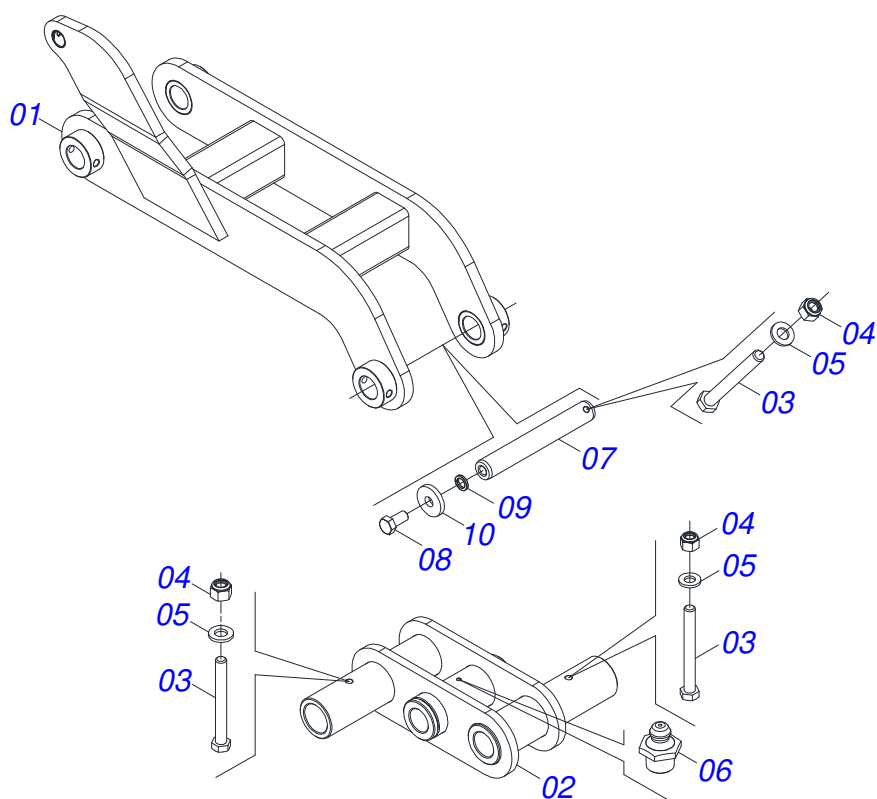

Item	Código	Descrição	Ver Pág.	QT
001	0521069655	RODEIRO LATERAL ESQUERDO (825) DODH 10110		01
002	0521069654	BALANCIM (300) DODH 10110		01
003	0503010706	PARAFUSO 1/2 UNC X 4.1/2 C S G.5 ZN		03
004	0503010589	PORCA SEXTAVADA AUTOTRAVANTE COM NYLON 1/2 UNC ALTA G.5 ZN		03
005	0521014188	ARRUELA LISA 13 X 25 X 3,00 ZN		03
006	0503010002	GRAXEIRA 1800		02
007	0581014564	EIXO JUNCAO 359 DODH-F 9009T		01
008	0503010953	PARAFUSO 1 UNC X 2 C S G.5 ZN		01
009	0503010012	ARRUELA PRESSAO 1 ZN 1K01602		01
010	0501016381	ARRUELA LISA 27 X 80 X 12,50 ZN		01