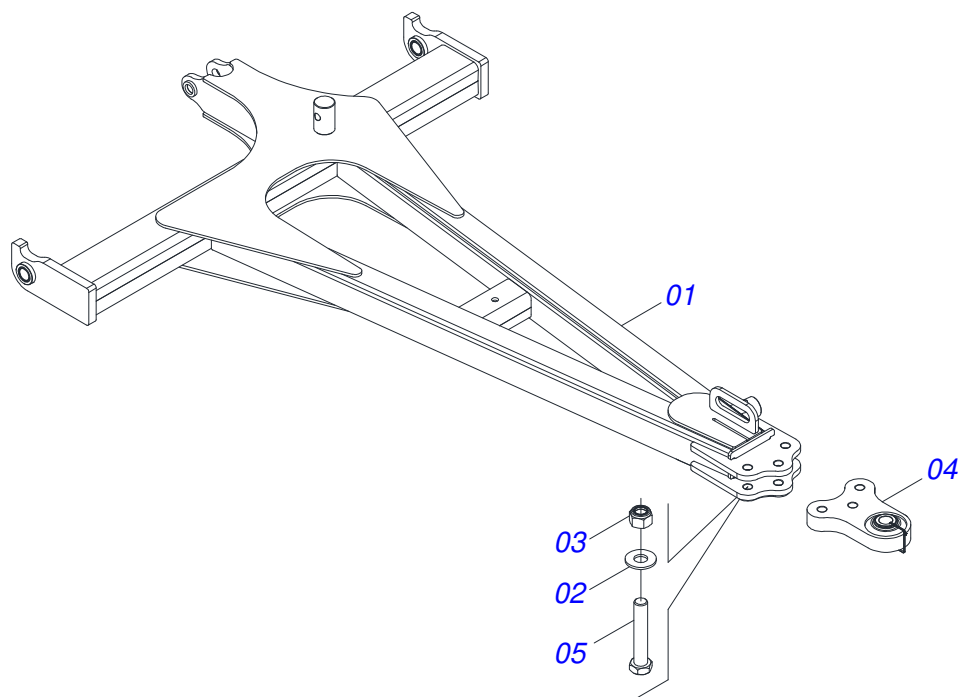

Item	Código	Descrição	Ver Pág.	QT
001	0521069647	CABECALHO DODH 10110		01
002	0501010690	ARRUELA LISA 26 X 58 X 4,75 ZN		03
003	0503018754	PORCA AUTOFRENANTE 1 - 8 UNC - 2B G8 ALTA		03
004	0521055266	ENGATE TRATOR C/LUVA REDUCAO DODH 10110	13	01
005	0501010372	PARAFUSO 1 UNC X 5.1/2 C S G.5 ZN		03