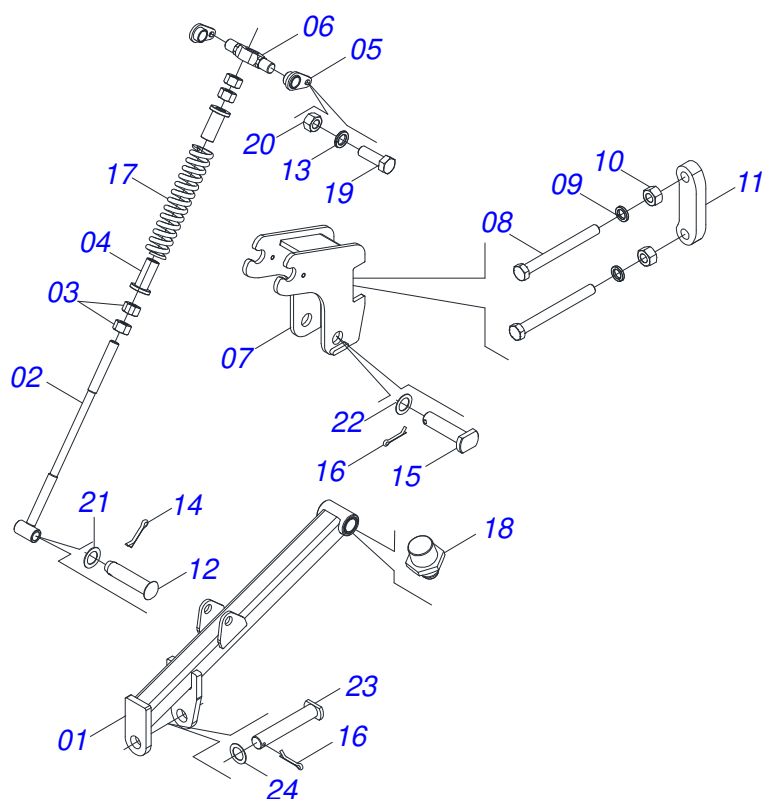

Item	Código	Descrição	Ver Pág.	QT
001	0521069651	BRACO ROLO DESTORROADOR DODH 10110		01
002	0521065532	VARAO MOLA R.1 UNC X 570 EST/MATIC		01
003	0501010059	PORCA SEXTAVADA 1 UNC (PESADA) G.5 ZN		04
004	0571011377	LUVA GUIA MOLA STAC 25L		02
005	0521063151	TRAVA MUNHAO ARTIC VARAO MOLA STAC		02
006	0571011378	MUNHAO ARTIC VARAO MOLA STAC 25L		01
007	0521069652	SUPORTE FIXACAO ROLO DESTORROADOR DODH 10110		01
008	0503014744	PARAFUSO 3/4 UNF X 7.1/2 C S G.7 ZN		02
009	0503010023	ARRUELA PRESSAO 3/4 ZN		02
010	0503010335	PORCA S. 3/4 UNF (PESADA) G.5 ZN		02
011	0571011609	PLACA FIXAÇÃO DISCO CORTE		01
012	0521010578	EIXO JUNCAO 25 X 110 FURO 95 ZN		01
013	0503010019	ARRUELA PRESSAO 1/2		02
014	0503010523	CONTRAPINO 1/4 X 2 1G13201		01
015	0521010808	EIXO JUNCAO 37,50 X 138 GASPCR ZN		01
016	0503012267	CONTRAPINO 5/16 X 3 1G13142		02
017	0503031575	MOLA COMPRESSAO		01
018	0503010002	GRAXEIRA 1800		01
019	0503010920	PARAFUSO 1/2 UNC X 1.1/2 C S G.5		02
020	0503010060	PORCA SEXTAVADA 1/2 UNC G.5		02
021	0511015346	ARRUELA LISA 26 X 41,50 X 1,50 ZN		01
022	0511019685	ARRUELA LISA 38,50 X 60 X 1,90 ZN		01
023	0521062685	EIXO ARTICULACAO 38,1 X 215		01
024	0511019685	ARRUELA LISA 38,50 X 60 X 1,90 ZN		01