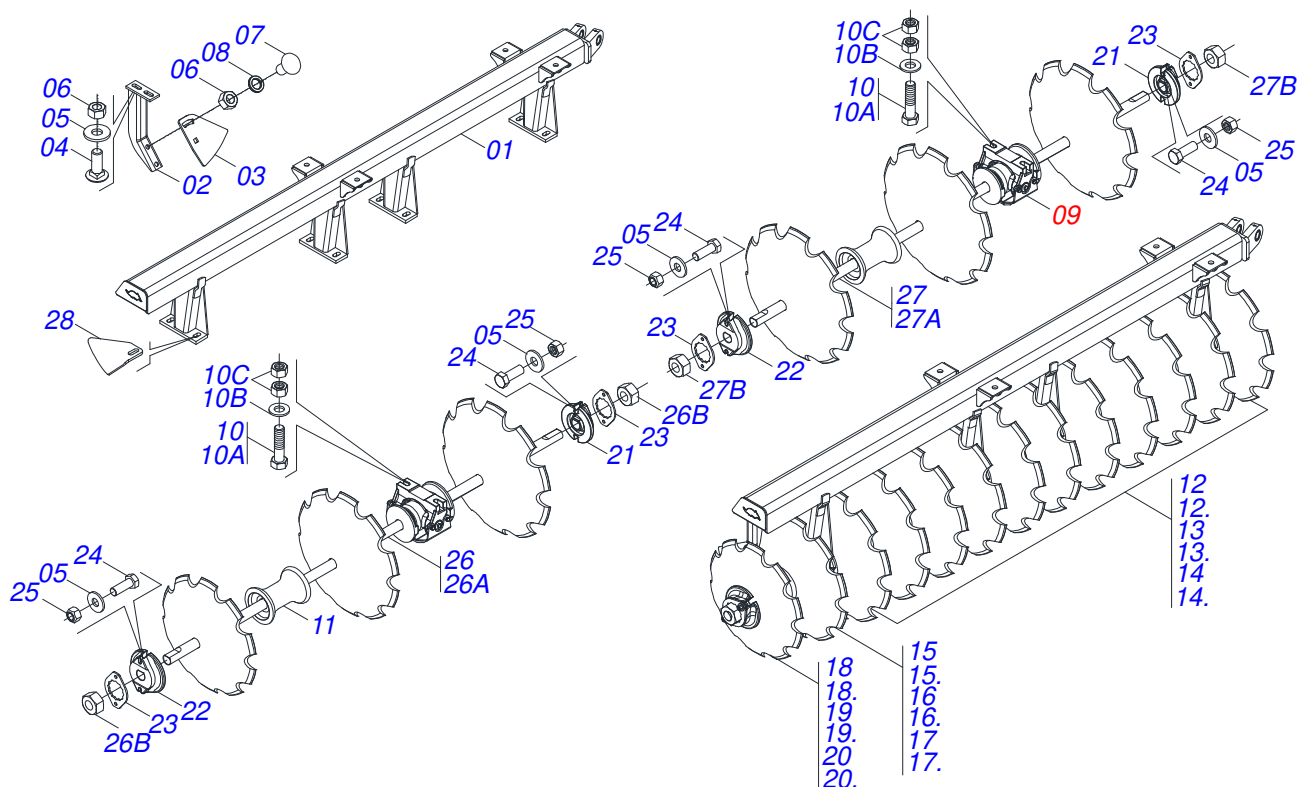

Item	Código	Descrição	Ver Pág.	QT
01	0521069663	CHASSI TRASEIRO LATERAL DIREITO DODH 10110	01	
02	0521061053	SUPORTE LIMPADOR	09	
03	0561014263	PÁ LIMPADOR	09	
04	0503012699	PARAFUSO 5/8 NC X 2 CAPQ G.5 ZN 1K20548	18	
05	0501012140	ARRUELA LISA 16,50 X 40 X 4,00 ZN	34	
06	0503010013	PORCA SEXTAVADA 5/8 UNC G.5 ZN	36	
07	0503012195	PARAFUSO 5/8 X 1.1/4 NC CAPQ G.5	18	
08	0503010027	ARRUELA PRESSAO 5/8 ZN	18	
09	0521049050	MANCAL AGR DM OL 266 X 2.1/8 OSC C/SUPT/PROT 29 NAC	04	
10	0521047558	CONJUNTO PARAF 7/8 X 4 MANCAL OSC	08	
10A	0503013310	PARAFUSO 7/8 UNC X 4 C S G.5 ZN	08	
10B	0561013107	ARRUELA LISA 23 X 50 X 8,00 GAICR-EHD 6010	08	
10C	0503010417	PORCA SEXTAVADO 7/8 UNC (PESADA) G.5 ZN	08	
11	0502012480	SEPARADOR 263 GAICR2 6010 HD	07	
12	0602033186	DR26X7,5 C90AF02FR55,56 10REC ROME	11	
12.	0602030452	DR24X9 C84AF02FR2.3/16" 10REC TATU	11	
13	0602037221	DR28X9 C108AF02FR2.3/16 D066 10REC	11	
13.	0602037250	DR28X7,5 C108AF02FR2.3/16 10R D066	11	
14	0602040140	DR30X7,5 C105AF02FR2.3/16 D066 10RE	11	
14.	0602040159	DR30X9 C120AF02FR2.3/16 D066 10REC	11	
15	0602030253	DR24X7,5 C76AF02FR55,56 10REC ROME	01	
15.	0602030452	DR24X9 C84AF02FR2.3/16" 10REC TATU	01	
16	0602033186	DR26X7,5 C90AF02FR55,56 10REC ROME	01	
16.	0602036035	DR26X9 C90AF02FR2.3/16" 10REC TATU	01	
17	0602037250	DR28X7,5 C108AF02FR2.3/16 10R D066	01	
17.	0602037221	DR28X9 C108AF02FR2.3/16 D066 10REC	01	
18	0602029435	DR22X7,5 C74AF02FR2.3/16" (D066) 10R TATU	01	
18.	0602029428	DR22X9 C74AF02FR2.3/16" 10REC TATU	01	
19	0602030253	DR24X7,5 C76AF02FR55,56 10REC ROME	01	
19.	0602030452	DR24X9 C84AF02FR2.3/16" 10REC TATU	01	
20	0602033186	DR26X7,5 C90AF02FR55,56 10REC ROME	01