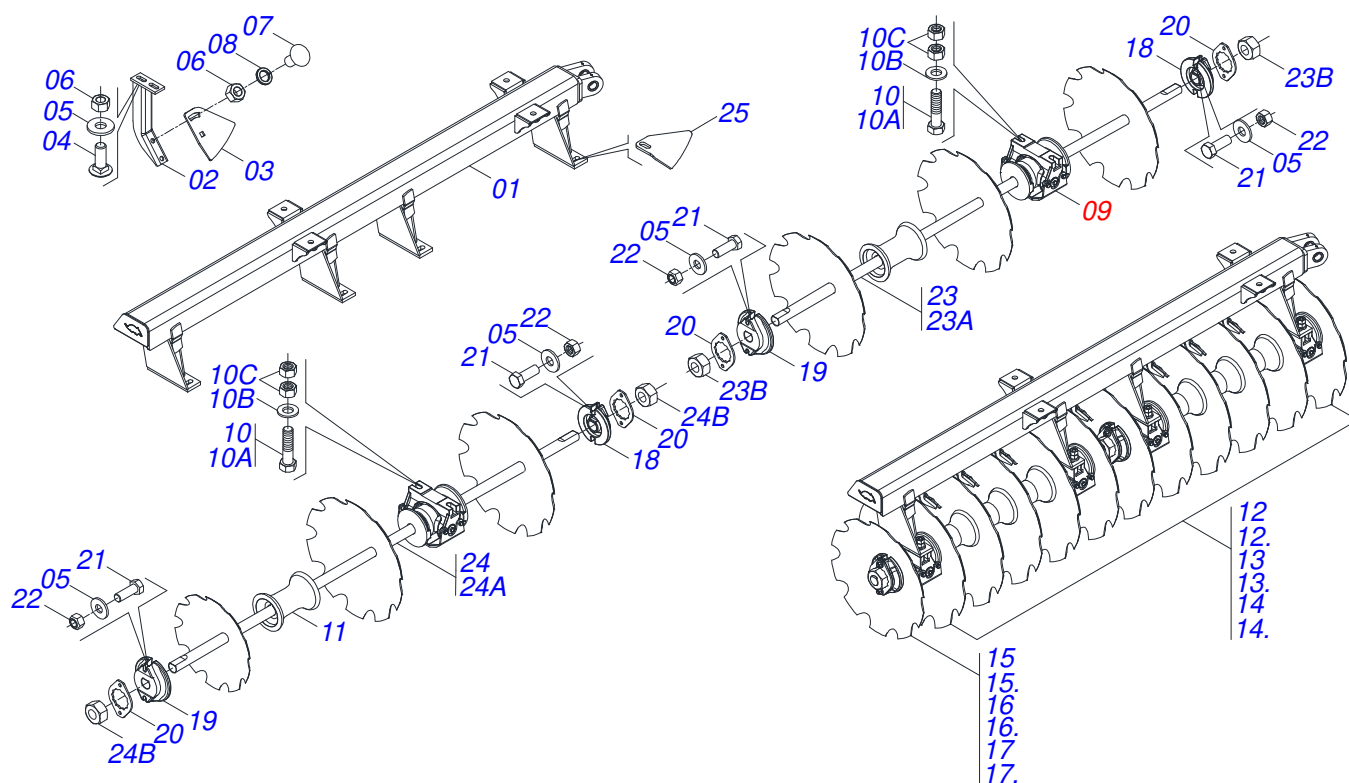

Item	Código	Descrição	Ver Pág.	QT
01	0521069665	CHASSI DIANTEIRO LATERAL DIREITO DODH 10110 84D		01
02	0521061053	SUPORTE LIMPADOR		07
03	0561014263	PÁ LIMPADOR		07
04	0503012699	PARAFUSO 5/8 NC X 2 CAPQ G.5 ZN 1K20548		14
05	0501012140	ARRUELA LISA 16,50 X 40 X 4,00 ZN		22
06	0503010013	PORCA SEXTAVADA 5/8 UNC G.5 ZN		28
07	0503012195	PARAFUSO 5/8 X 1.1/4 NC CAPQ G.5		14
08	0503010027	ARRUELA PRESSAO 5/8 ZN		14
09	0521049050	MANCAL AGR DM OL 266 X 2.1/8 OSC C/SUPT/PROT 29 NAC		04
10	0521047558	CONJUNTO PARAF 7/8 X 4 MANCAL OSC		08
10A	0503013310	PARAFUSO 7/8 UNC X 4 C S G.5 ZN		08
10B	0561013107	ARRUELA LISA 23 X 50 X 8,00 GAICR-EHD 6010		08
10C	0503010417	PORCA SEXTAVADO 7/8 UNC (PESADA) G.5 ZN		08
11	0502012480	SEPARADOR 263 GAICR2 6010 HD		06
12	0602033186	DR26X7,5 C90AF02FR55,56 10REC ROME		11
12.	0602030452	DR24X9 C84AF02FR2.3/16" 10REC TATU		11
13	0602037221	DR28X9 C108AF02FR2.3/16 D066 10REC		11
13.	0602037250	DR28X7,5 C108AF02FR2.3/16 10R D066		11
14	0602040140	DR30X7,5 C105AF02FR2.3/16 D066 10RE		11
14.	0602040159	DR30X9 C120AF02FR2.3/16 D066 10REC		11
15	0602029435	DR22X7,5 C74AF02FR2.3/16" (D066) 10R TATU		01
15.	0602029428	DR22X9 C74AF02FR2.3/16" 10REC TATU		01
16	0602030253	DR24X7,5 C76AF02FR55,56 10REC ROME		01
16.	0602030452	DR24X9 C84AF02FR2.3/16" 10REC TATU		01
17	0602033186	DR26X7,5 C90AF02FR55,56 10REC ROME		01
17.	0602036035	DR26X9 C90AF02FR2.3/16" 10REC TATU		01
18	0502010594	TRAVA EIXO EXTERNO 2.1/8		02
19	0502010595	TRAVA EIXO INTERNO 2.1/8		02
20	0541010368	TRAVA PORCA ZN		04
21	0503010232	PARAFUSO 5/8 UNC X 1.3/4 C S G.5 ZN		08