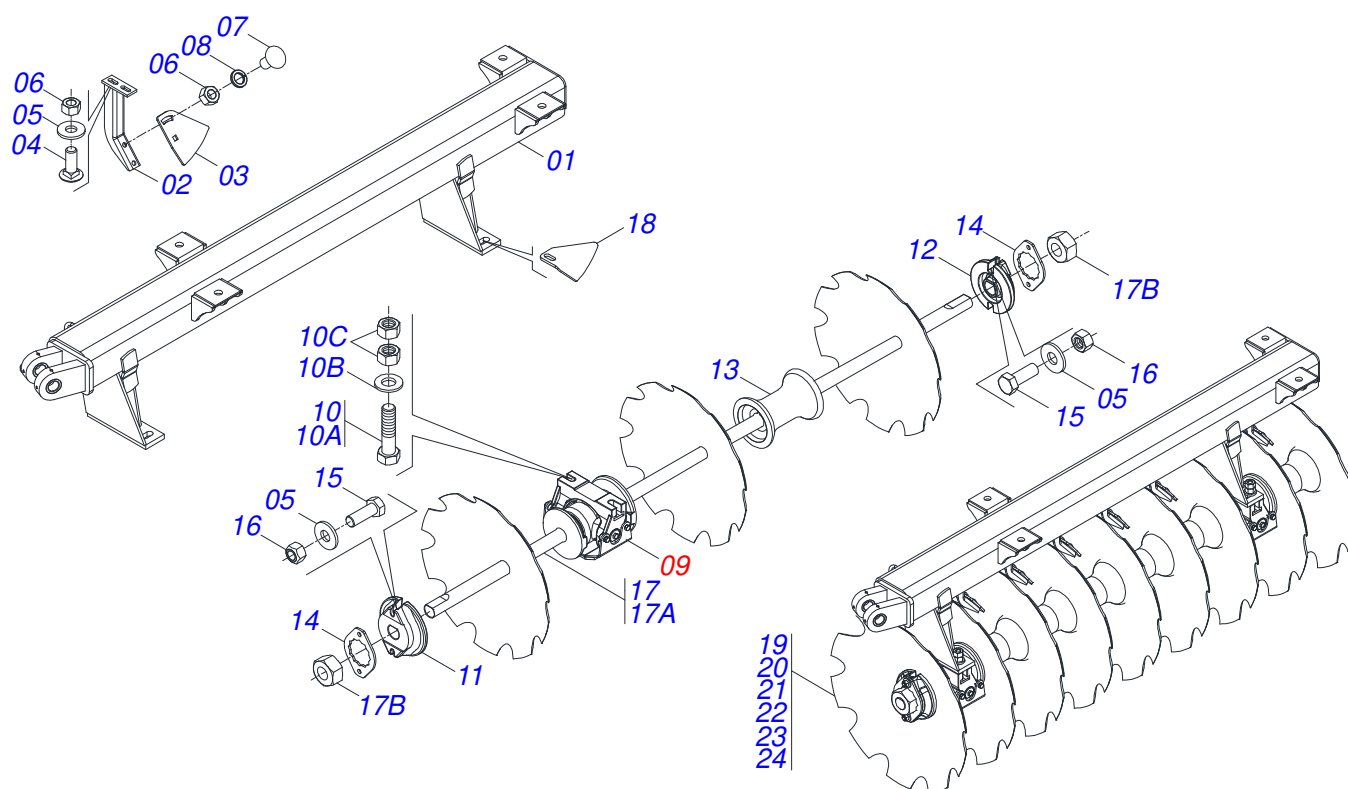

Item	Código	Descrição	Ver Pág.	QT
01	0521069668	CHASSI DIANTEIRO CENTRAL DIREITO DODH 10110		01
02	0521061053	SUPORTE LIMPADOR		07
03	0561014263	PÁ LIMPADOR		07
04	0503012699	PARAFUSO 5/8 NC X 2 CAPQ G.5 ZN 1K20548		14
05	0501012140	ARRUELA LISA 16,50 X 40 X 4,00 ZN		18
06	0503010013	PORCA SEXTAVADA 5/8 UNC G.5 ZN		28
07	0503012195	PARAFUSO 5/8 X 1.1/4 NC CAPQ G.5		14
08	0503010027	ARRUELA PRESSAO 5/8 ZN		14
09	0521049050	MANCAL AGR DM OL 266 X 2.1/8 OSC C/SUPT/PROT 29 NAC		02
10	0521047558	CONJUNTO PARAF 7/8 X 4 MANCAL OSC		04
10A	0503013310	PARAFUSO 7/8 UNC X 4 C S G.5 ZN		04
10B	0561013107	ARRUELA LISA 23 X 50 X 8,00 GAICR-EHD 6010		04
10C	0503010417	PORCA SEXTAVADO 7/8 UNC (PESADA) G.5 ZN		04
11	0502010595	TRAVA EIXO INTERNO 2.1/8		01
12	0502010594	TRAVA EIXO EXTERNO 2.1/8		01
13	0502012480	SEPARADOR 263 GAICR2 6010 HD		05
14	0541010368	TRAVA PORCA ZN		02
15	0503010232	PARAFUSO 5/8 UNC X 1.3/4 C S G.5 ZN		04
16	0503012412	PORCA SEXTAVADA AUTOTRAVANTE 5/8 UNC G.5 ZN		04
17	0501043062	EIXO 2.1/8 X 1850 C/PORCAS		01
17A	0501019046	EIXO 2.1/8 X 1870 GAICR-EHD 6010		01
17B	0502040063	PORCA R.2.1/8 UNS 7 FPP X 53 SA SEXTAVADA 98		02
18	0581019634	LIMPADOR DIANTEIRO MANCAL (173X156X8,00)		02
19	0602033186	DR26X7,5 C90AF02FR55,56 10REC ROME		09
20	0602036035	DR26X9 C90AF02FR2.3/16" 10REC TATU		09
21	0602037250	DR28X7,5 C108AF02FR2.3/16 10R D066		09
22	0602037221	DR28X9 C108AF02FR2.3/16 D066 10REC		09
23	0602040140	DR30X7,5 C105AF02FR2.3/16 D066 10RE		09
24	0602040159	DR30X9 C120AF02FR2.3/16 D066 10REC		09