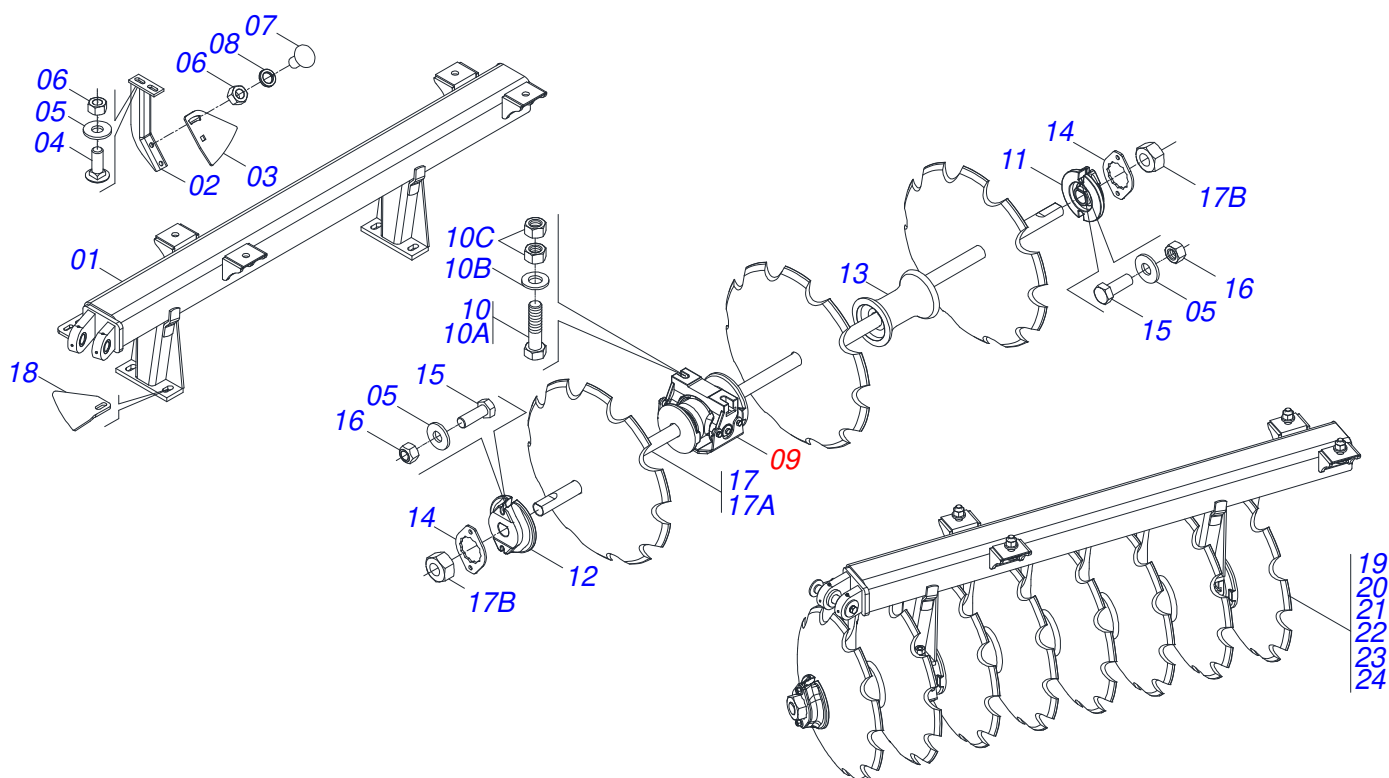

Item	Código	Descrição	Ver Pág.	QT
01	0521069672	CHASSI TRASEIRO CENTRAL DIREITO DODH 10110		01
02	0521061053	SUPORTE LIMPADOR		06
03	0561014263	PÁ LIMPADOR		06
04	0503012699	PARAFUSO 5/8 NC X 2 CAPQ G.5 ZN 1K20548		12
05	0501012140	ARRUELA LISA 16,50 X 40 X 4,00 ZN		16
06	0503010013	PORCA SEXTAVADA 5/8 UNC G.5 ZN		24
07	0503012195	PARAFUSO 5/8 X 1.1/4 NC CAPQ G.5		12
08	0503010027	ARRUELA PRESSAO 5/8 ZN		12
09	0521049050	MANCAL AGR DM OL 266 X 2.1/8 OSC C/SUPT/PROT 29 NAC		02
10	0521047558	CONJUNTO PARAF 7/8 X 4 MANCAL OSC		04
10A	0503013310	PARAFUSO 7/8 UNC X 4 C S G.5 ZN		04
10B	0561013107	ARRUELA LISA 23 X 50 X 8,00 GAICR-EHD 6010		04
10C	0503010417	PORCA SEXTAVADO 7/8 UNC (PESADA) G.5 ZN		04
11	0502010595	TRAVA EIXO INTERNO 2.1/8		01
12	0502010594	TRAVA EIXO EXTERNO 2.1/8		01
13	0502012480	SEPARADOR 263 GAICR2 6010 HD		05
14	0541010368	TRAVA PORCA ZN		02
15	0503010232	PARAFUSO 5/8 UNC X 1.3/4 C S G.5 ZN		04
16	0503012412	PORCA SEXTAVADA AUTOTRAVANTE 5/8 UNC G.5 ZN		04
17	0501043062	EIXO 2.1/8 X 1850 C/PORCAS		01
17A	0501019046	EIXO 2.1/8 X 1870 GAICR-EHD 6010		01
17B	0502040063	PORCA R.2.1/8 UNS 7 FPP X 53 SA SEXTAVADA 98		02
18	0581019638	LIMPADOR TRASEIRO MANCAL (173X156X8,00)		02
19	0602033186	DR26X7,5 C90AF02FR55,56 10REC ROME		08
20	0602036035	DR26X9 C90AF02FR2.3/16" 10REC TATU		08
21	0602037250	DR28X7,5 C108AF02FR2.3/16 10R D066		08
22	0602037221	DR28X9 C108AF02FR2.3/16 D066 10REC		08
23	0602040140	DR30X7,5 C105AF02FR2.3/16 D066 10RE		08
24	0602040159	DR30X9 C120AF02FR2.3/16 D066 10REC		08