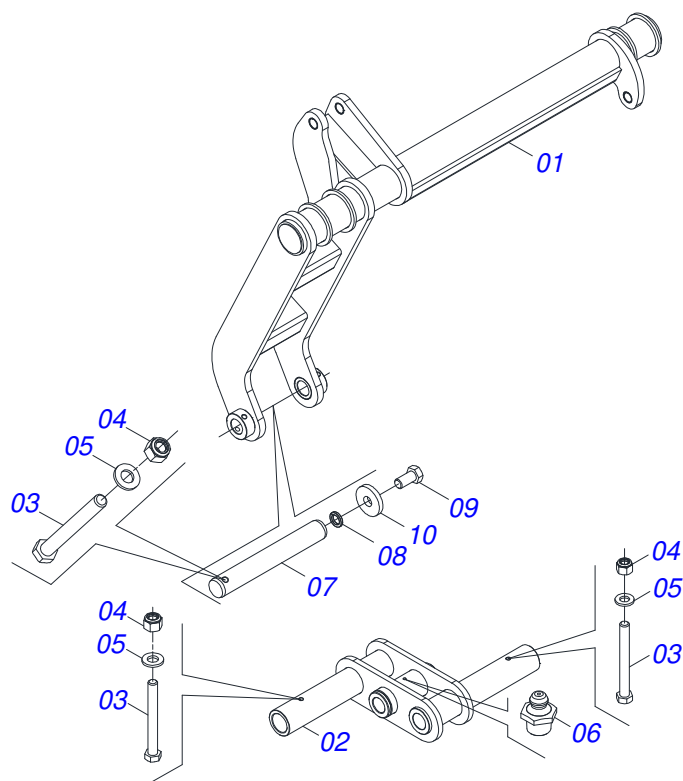

Item	Código	Descrição	Ver Pág.	QT
001	0521069677	RODEIRO CENTRAL ESQUERDO (825) DODH 10110		01
002	0521069644	BALANCIM CHASSI CENTRAL (300) DODH 10110		01
003	0503010706	PARAFUSO 1/2 UNC X 4.1/2 C S G.5 ZN		03
004	0503010589	PORCA SEXTAVADA AUTOTRAVANTE COM NYLON 1/2 UNC ALTA G.5 ZN		03
005	0521014188	ARRUELA LISA 13 X 25 X 3,00 ZN		03
006	0503010002	GRAXEIRA 1800		02
007	0581014564	EIXO JUNCAO 359 DODH-F 9009T		01
008	0503010012	ARRUELA PRESSAO 1 ZN 1K01602		01
009	0503010953	PARAFUSO 1 UNC X 2 C S G.5 ZN		01
010	0501016381	ARRUELA LISA 27 X 80 X 12,50 ZN		01