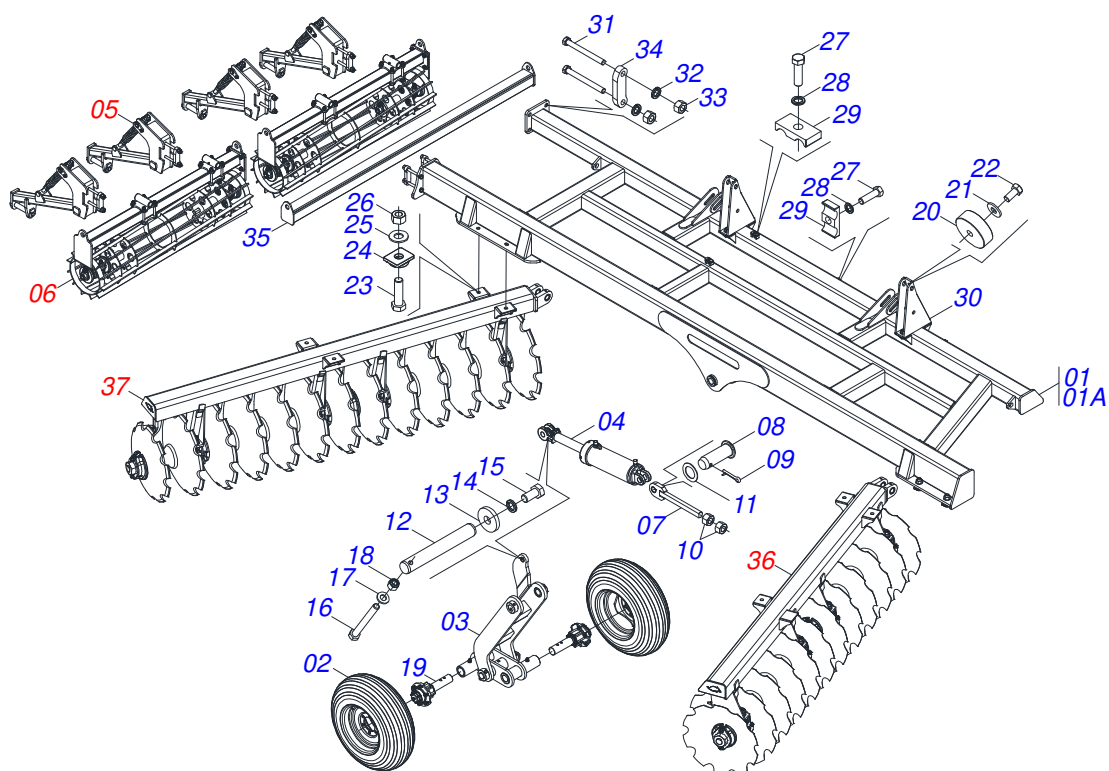

MARCHESAN

INDICE

0909095224	QUADRO LATERAL DIREITO	1
0909095225	QUADRO LATERAL ESQUERDO	2
0909095218	QUADRO CENTRAL	3
0521055205	RODEIRO CENTRAL ESQUERDO SEMI MONTADO	4
0521055206	RODEIRO CENTRAL DIREITO SEMI MONTADO	5
0521055296	RODEIRO LATERAL DIREITO SEMI MONTADO	6
0521055270	RODEIRO LATERAL ESQUERDO SEMI MONTADO	7
0521045128	ROLO DESTORROADOR COMPLETO	8
0521044951	ROLO DESTORROADOR COMPLETO 2290	9
0521049045	BRACO ROLO DESTORROADOR (COMPLETO)	10
0511045580	CAIXA RODADO COMPLETO	11
0521049039	CABECALHO C/ENGATE DODH 10110	12
0521055266	ENGATE TRATOR C/LUVA REDUCAO DODH 10110	13
0909095233	CIRCUITO HIDRAULICO	14
0511045827	CILINDRO HIDRAULICO 50,8 X 127,00 X 1292 X 933	15
0521055660	CILINDRO HIDRAULICO Ø50,80XØ114,30X563X251 BP	16
0521055301	MANGUEIRA 3/8 X 4900 TC-TM PRETA/AZUL	17
0521052586	MANGUEIRA3/8 X 5850 TR-TM MARROM/AZUL	18
0521052587	MANGUEIRA 3/8 X 5850 TR-TM MARROM/VERMELHA	19
0521055302	MANGUEIRA 3/8 X 6000 TC-TM PRETA/VERMELHA	20
0909095237	SEÇÃO DE DISCO TRASEIRA LATERAL DIREITA	21
0909095240	SEÇÃO DE DISCO TRASEIRA LATERAL ESQUERDA	22
0909095243	SEÇÃO DE DISCO TRASEIRA CENTRAL DIREITA	23
0909095245	SEÇÃO DE DISCO TRASEIRA CENTRAL ESQUERDA	24
0909095247	SEÇÃO DE DISCO DIANTEIRA CENTRAL DIREITA	25
0909095249	SEÇÃO DE DISCO DIANTEIRA CENTRAL ESQUERDA	26
0909095250	SEÇÃO DE DISCO DIANTEIRA LATERAL DIREITA	27
0909095251	SEÇÃO DE DISCO DIANTEIRA LATERAL ESQUERDA	28
0521049050	MANCAL AGR DM OL 266 X 2.1/8 OSC C/SUPT/PROT NAC	29
0521055278	MANCAL AGR DM OL 292 X 2.1/8 OSC NAC	30

DODH-F 10110T 84D
QUADRO LATERAL DIREITO

Página 1
0909095224

Item	Código	Descrição	Ver Pág.	QT
31	0503014744	PARAFUSO 3/4 UNF X 7.1/2 C S G.7 ZN		08
32	0503010023	ARRUELA PRESSAO 3/4 ZN		08
33	0503010335	PORCA S. 3/4 UNF (PESADA) G.5 ZN		08
34	0571011609	PLACA FIXAÇÃO DISCO CORTE		04
35	0521069667	CANUDO FIXACAO ROLO (2720) DODH 10110		01
36	0909095250	SEÇÃO DE DISCO DIANTEIRA LATERAL DIREITA	27	01
37	0909095237	SEÇÃO DE DISCO TRASEIRA LATERAL DIREITA	21	01