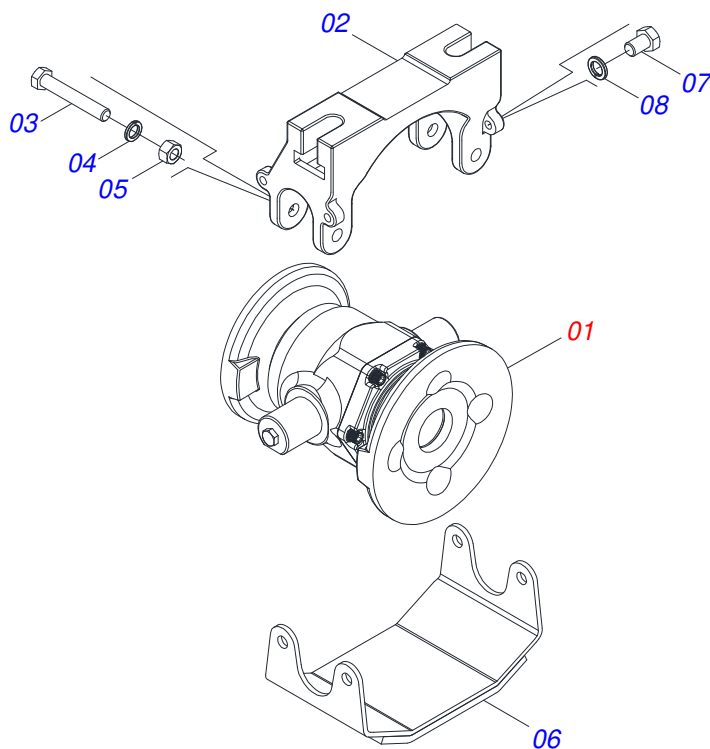

Item	Código	Descrição	Ver Pág.	QT
001	0521055278	MANCAL AGR DM OL 292 X 2.1/8 OSC NAC	30	01
002	0502012860	SUPORTE MANCAL OSCILANTE		01
003	0501011543	PARAFUSO 5/8 UNC X 4 C S G.5 ZN		02
004	0503010027	ARRUELA PRESSAO 5/8 ZN		02
005	0503010013	PORCA SEXTAVADA 5/8 UNC G.5 ZN		02
006	0521067635	CAPA PROTECAO C/REF MANCAL AGR DM OL 292X2.1/8 OSC		01
007	0503011401	PARAFUSO 1/2 UNC X 3/4 C S		04
008	0503010019	ARRUELA PRESSAO 1/2		04