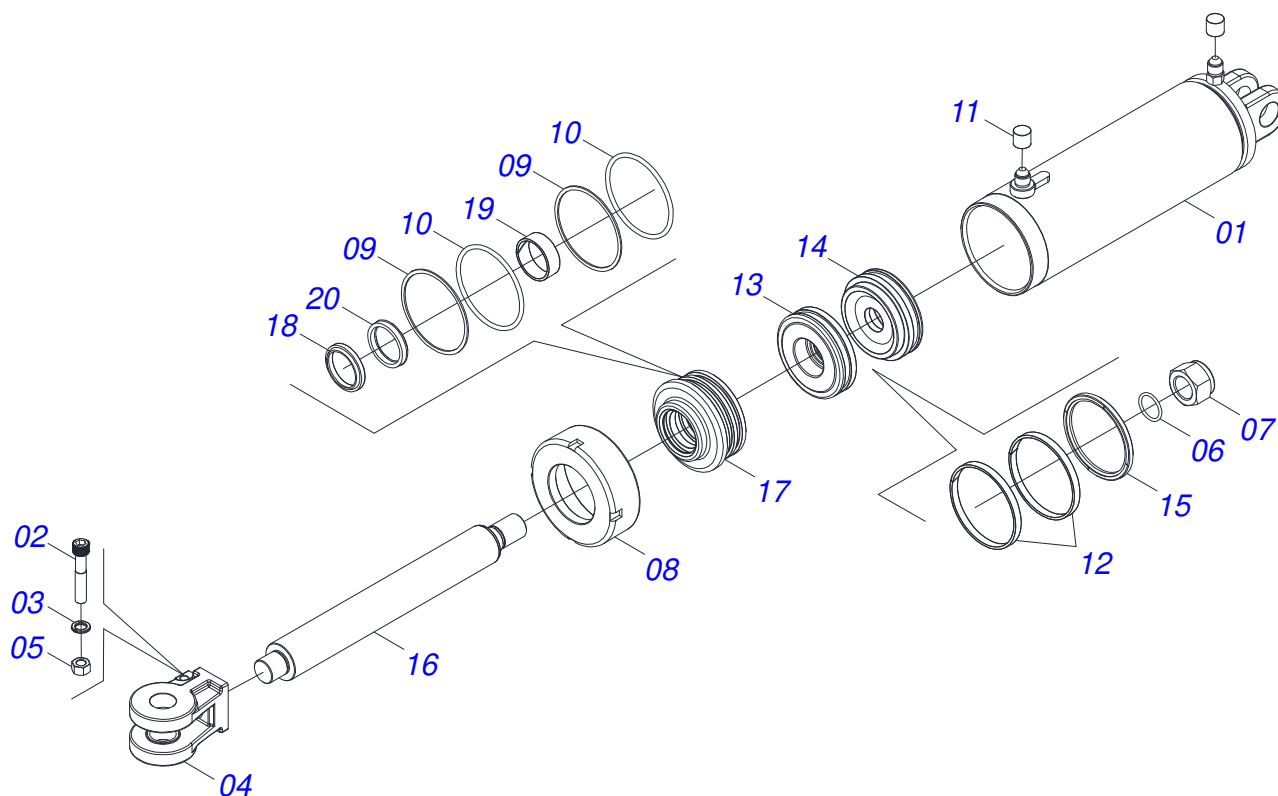

Item	Código	Descrição	Ver Pág.	QT
01	0521069819	CAMISA Ø 114,30 X 369 BP		01
02	0503011094	PARAFUSO 3/8 UNC X 2 C C S I 12.9		01
03	0503011443	ARRUELA PRESSAO 3/8		01
04	0502040747	GARFO 32,54		01
05	0503810026	PORCA S. 3/8 UNC G.5 SA		01
06	0503010345	ANEL O RING 2-218 N 3006-9B 1G04609		01
07	0503010817	PORCA SEXTAVADA AUTOTRAVANTE COM NYLON 1.1/4 UNF ALTA G.5 ZN		01
08	0502011222	TAMPA MOVEL 114,3		01
09	0503011893	ANEL BACK-UP 8-346 1G31096		02
10	0503011892	ANEL O RING 2-346 N 3006-9B 1G04629		02
11	0503030385	PLUG CILINDRICO N-002		02
12	0503017881	ANEL GUIA SLYDRING GPU000139 TRELLEBORG		02
13	0581012603	EMBOLO 114,30 BY-PASS EST/MATIC		01
14	0581012604	EMBOLO 114,3 BY-PASS EST/MATIC		01
15	0503018652	VEDACAO AX5002+2241 (114,30X98,02X7,90)		01
16	0591010121	CORPO DO EXTENSOR Ø50,98 X 443		01
17	0591010122	SUPORTE DOS ANÉIS Ø50,8 X Ø114,3		01
18	0503015636	VEDACAO SCRAPER WAE302000-Z04		01
19	0503018025	ANEL GUIA W2-2250-750 (3097 AGEL)		01
20	0503018026	GAXETA 1870-2000-375 B POLYMAX		01