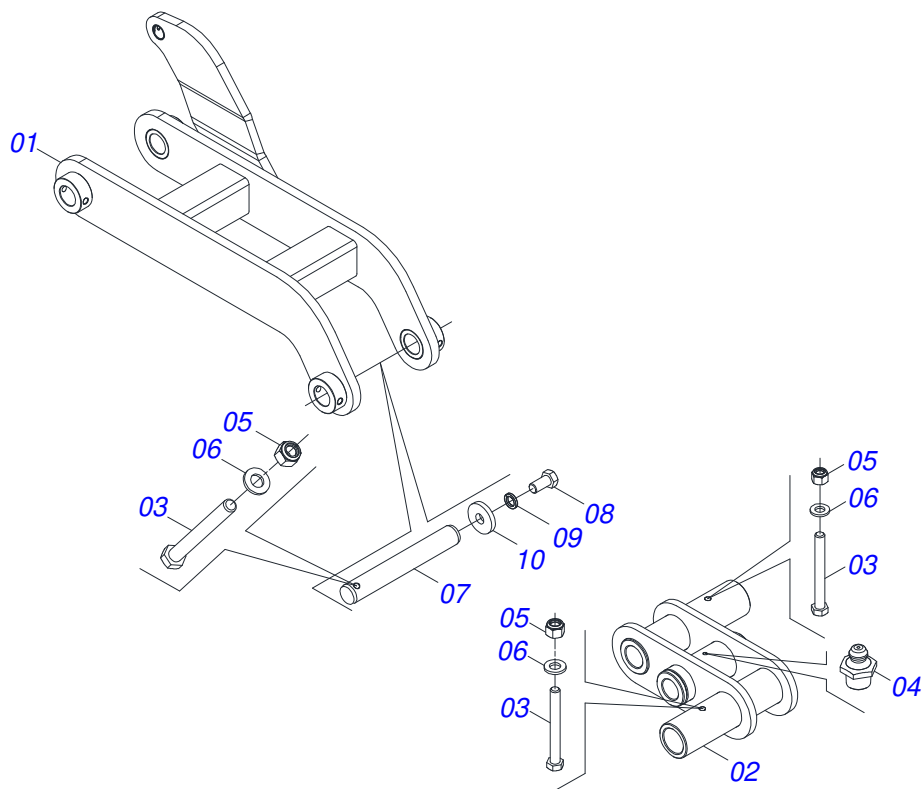

Item	Código	Descrição	Ver Pág.	QT
001	0521069692	RODEIRO LATERAL DIREITO (825) DODH 10110		01
002	0521069654	BALANCIM (300) DODH 10110		01
003	0503010706	PARAFUSO 1/2 UNC X 4.1/2 C S G.5 ZN		03
004	0503010002	GRAXEIRA 1800		02
005	0503010589	PORCA SEXTAVADA AUTOTRAVANTE COM NYLON 1/2 UNC ALTA G.5 ZN		03
006	0521014188	ARRUELA LISA 13 X 25 X 3,00 ZN		03
007	0581014564	EIXO JUNCAO 359 DODH-F 9009T		01
008	0503010953	PARAFUSO 1 UNC X 2 C S G.5 ZN		01
009	0503010012	ARRUELA PRESSAO 1 ZN 1K01602		01
010	0501016381	ARRUELA LISA 27 X 80 X 12,50 ZN		01