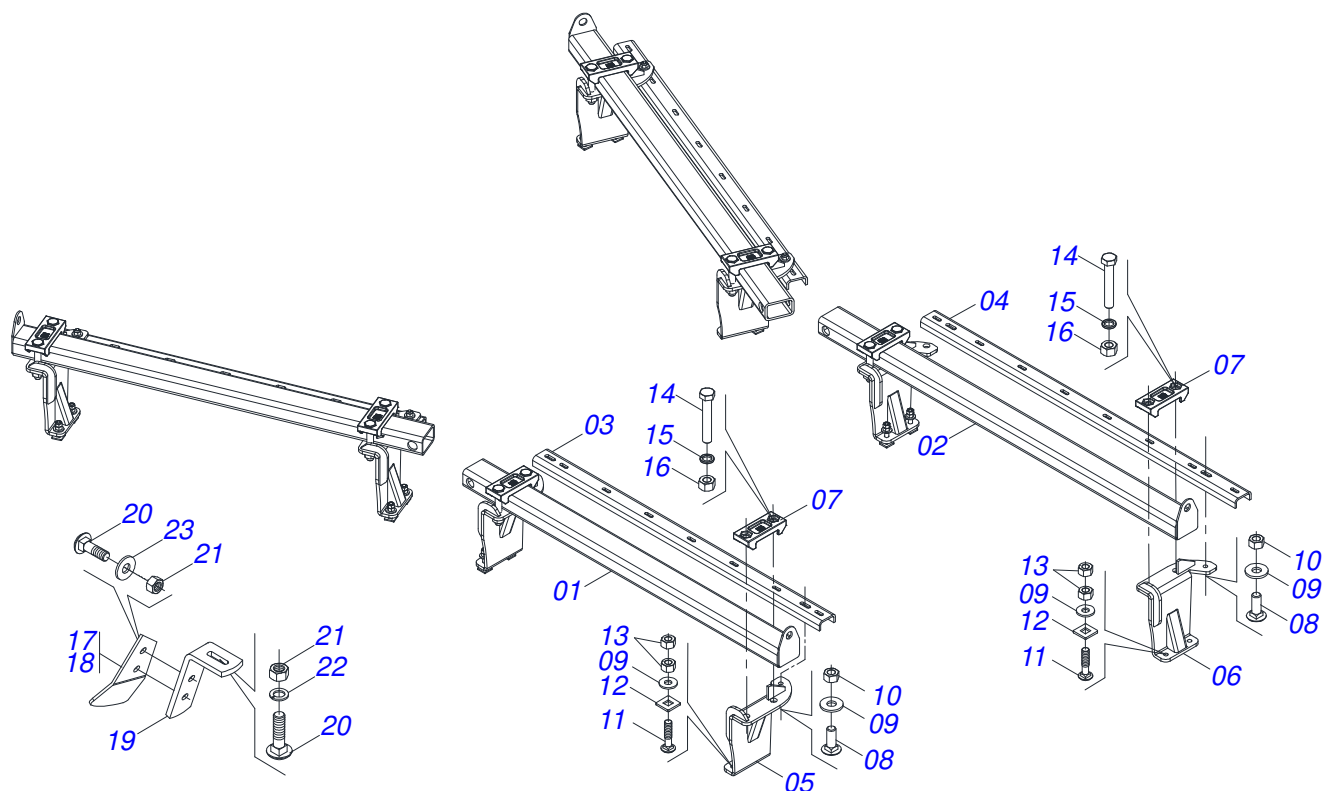

Item	Código	Descrição	Ver Pág.	QT
01	0521048875	TUBO 80X120X8,80X1700 C/ETIQ C/PLACA OTDH 8009T		02
02	0521048874	TUBO 80X120X8,80X1930 C/ETIQ C/PLACA OTDH 8009T		02
03	0541013403	BARRA FIX LIMP 1550 OTDH 32/34		02
04	0541013404	BARRA FIX LIMP 1700 OTDH 32/34		02
05	0511065266	SAPATA DIANT ESQ TRAS DIR OTDH/VTDH		02
06	0511065942	SAPATA DIANT DIR TRAS ESQ OTDH/VTDH		02
07	0502012323	FIXADOR SAPATA		08
08	0503013842	PARAFUSO 5/8 UNC X 1.3/4 CAPQ G.5 ZN		08
09	0501012140	ARRUELA LISA 16,50 X 40 X 4,00 ZN		24
10	0503010013	PORCA SEXTAVADA 5/8 UNC G.5 ZN		08
11	0503015154	PARAFUSO 5/8 UNC X 2.3/4 CAPQ G.5 ZN		16
12	0501010947	TRAVA PARAFUSO 5/8		16
13	0503010013	PORCA SEXTAVADA 5/8 UNC G.5 ZN		32
14	0501010191	PARAFUSO 1 UNC X 6 C S G.5 ZN		16
15	0503010012	ARRUELA PRESSAO 1 ZN 1K01602		16
16	0501010059	PORCA SEXTAVADA 1 UNC (PESADA) G.5 ZN		16
17	0541015256	PA LIMPADOR DE TD GTLD-R 7009T 48		15
18	0541015257	PA LIMPADOR DD TE GTLD-R 7009T 48		15
19	0541015258	CORPO LIMPADOR GTLD-R 7009T 48		30
20	0501010243	PARAFUSO 1/2 BSW X 1.1/2 CAPQ G.2 ZN		90
21	0503012682	PORCA SEXTAVADA BSW 1/2 LEVE 1K02172 ZN		60
22	0503010019	ARRUELA PRESSAO 1/2 ZN 1K01556		60
23	0511017302	ARRUELA LISA 13,50 X 32,50 X 3,0 ZN		30