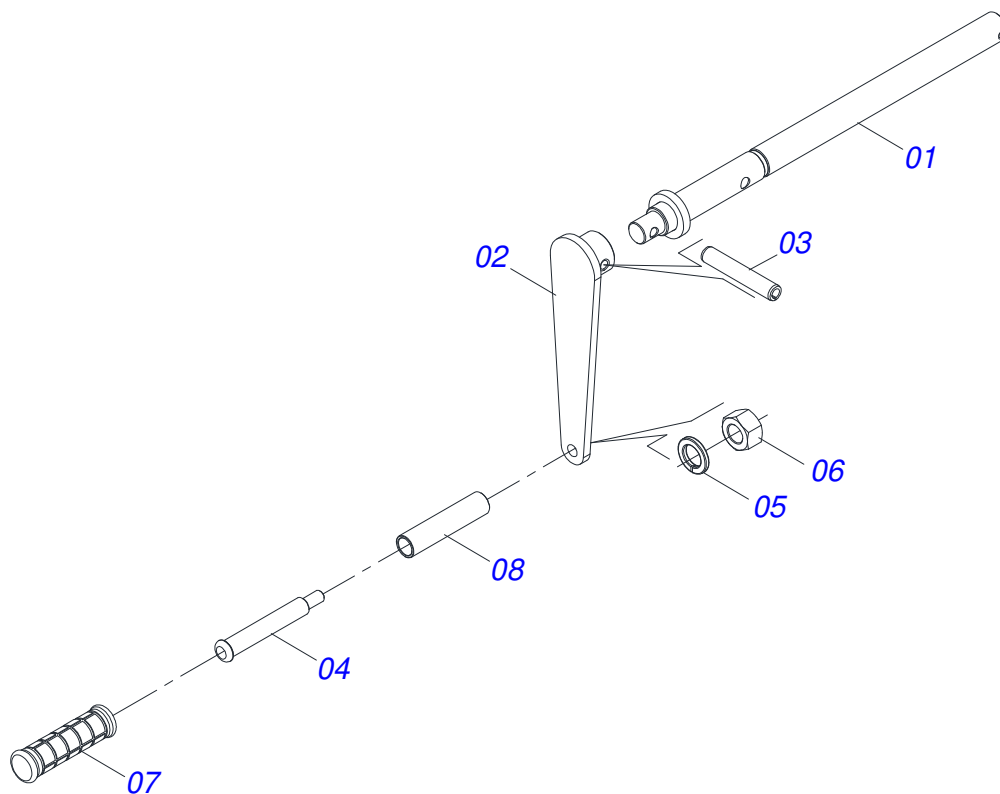

Item	Código	Descrição	Ver Pág.	QT
001	0521069510	FUSO 520 OTDH 8009T		01
002	0521067899	MANIVELA 230		01
003	0503010361	PINO ELASTICO 701221 10 X 60		01
004	0581014604	EIXO ARTICULAÇÃO MANIVELA		01
005	0503010019	ARRUELA PRESSAO 1/2 ZN 1K01556		01
006	0503010060	PORCA SEXTAVADA 1/2 UNC G.5 ZN		01
007	0503037382	PUNHO PVC Ø25 X 120		01