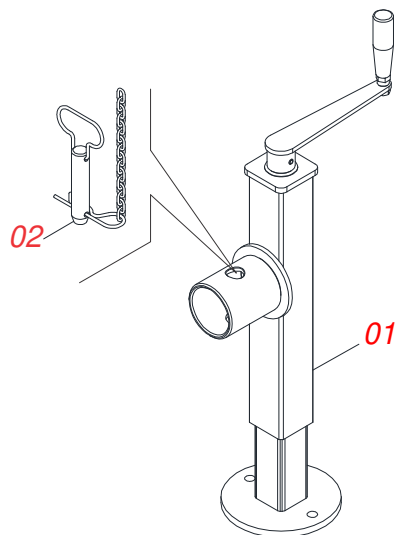

Item	Código	Descrição	Ver Pág.	QT
001	0511048088	MACACO COMPLETO	15	01
002	0521055040	EIXO COMPLETO 22,22 EC 85 E	16	01