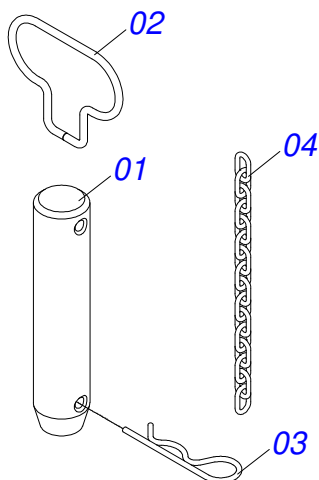

Item	Código	Descrição	Ver Pág.	QT
01	0581019516	EIXO 22,22 X 108 EC 85 FR 4,76		01
02	0503034794	PUXADOR PINO ENGATE 4MM		01
03	0503030012	CUPILHA 4 X 88		01
04	0503034756	CORRENTE 3,00 X 16 ELOS ESC		01