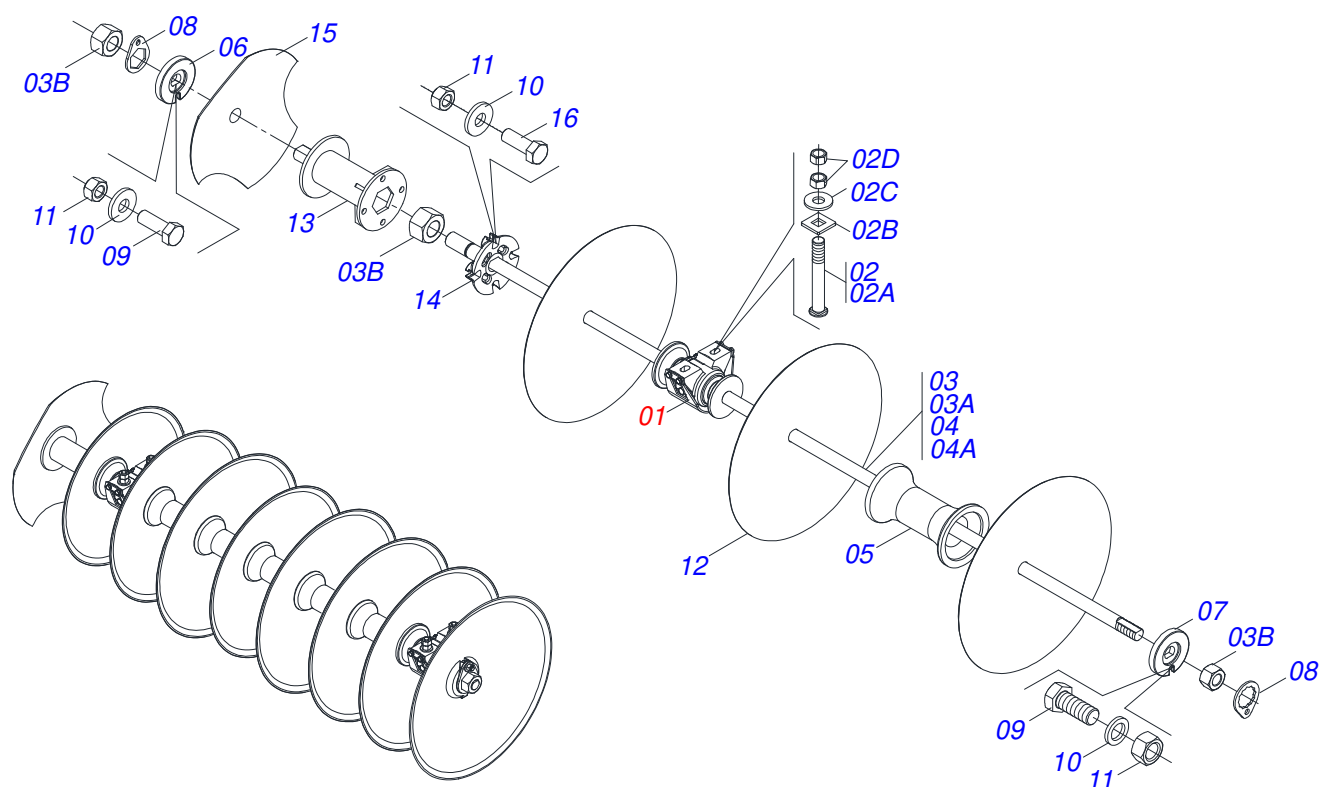

Item	Código	Descrição	Ver Pág.	QT
01	0501043029	MANCAL AGRICOLA DM OL 225X 1.1/2 C/P IMP	22	04
02	0501058802	CONJUNTO PECAS IMPLEMENTO 5/8 UNC X 2.3/4 CAPQ		08
02A	0503015154	PARAFUSO 5/8 UNC X 2.3/4 CAPQ G.5 ZN		08
02B	0501010947	TRAVA PARAFUSO 5/8		08
02C	0501012140	ARRUELA LISA 16,50 X 40 X 4,00 ZN		08
02D	0503010013	PORCA SEXTAVADA 5/8 UNC G.5 ZN		16
03	0501043697	EIXO 1.1/2 6FPP X 1505 COM PORCAS		00
03A	0511012601	EIXO 1.1/2 6FPP X 1505		00
03B	0501010110	PORCA 1.1/2 NC 6FPP SEXTAVADO 2.3/8 ZN		06
04	0501049245	EIXO 1.1/2 6FPP X 1715 C/PORCA		01
04A	0511010225	EIXO 1.1/2 6FPP X 1735		01
05	0502010621	SEPARADOR 225 C/ F 1.1/2		10
06	0502010871	TRAVA EIXO EXTERNO 1.1/2		02
07	0502010872	TRAVA EIXO INTERNO 1.1/2		02
08	0501018592	TRAVA PORCA 1.5/8 SEXTAVADA 60,0/60,2		04
09	0503011267	PARAFUSO 5/8 UNC X 1.1/2 C S G.5 ZN		04
10	0503010027	ARRUELA PRESSAO 5/8 ZN 1K01574		12
11	0503010013	PORCA SEXTAVADA 5/8 UNC G.5 ZN		12
12	0601031114	DL24X4,75 C66AF02FR1.9/16 TATU		16
13	0521062027	SEPARADOR 186 (ESP 230)		02
14	0502012376	TRAVA EXT EIXO 1.1/2 FURROW FILLER		02
15	0602029388	DR22X4,75 C64AF02FR1.9/16 3REC TATU		02
16	0503010232	PARAFUSO 5/8 UNC X 1.3/4 C S G.5 ZN		08