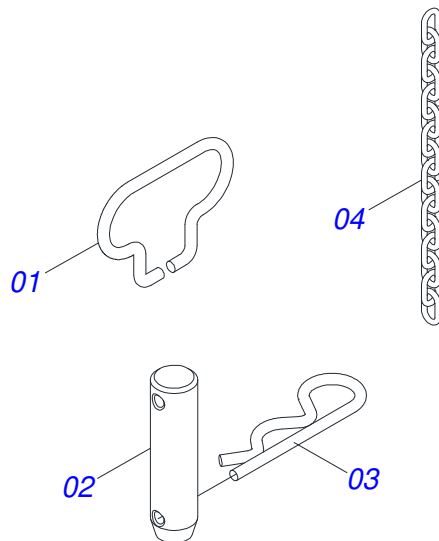

Item	Código	Descrição	Ver Pág.	QT
001	0503034755	PUXADOR PINO ENGATE 1/4		01
002	0581019517	EIXO 25 X 100 X EC 75 FR 7,14		01
003	0503031035	CUPILHA 6 X 88		01
004	0503034756	CORRENTE 3,00 X 16 ELOS ESC		01