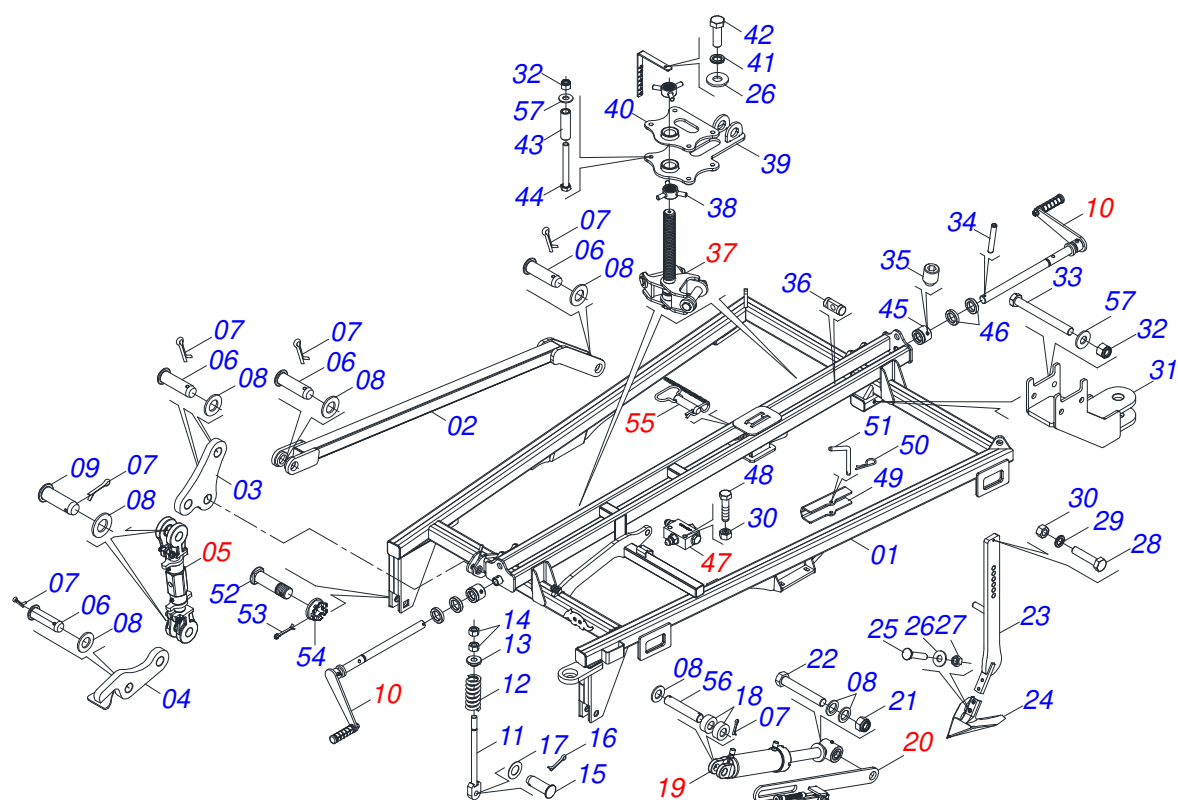

Item	Código	Descrição	Ver Pág.	QT
01	0521069514	QUADRO OTDH 8009T 28 A 38 DISCOS S-1118		01
02	0521069507	BARRA ESTABILIZADORA 1455 OTDH 8009T S-1118		01
03	0581019273	ARTICULADOR SUPERIOR OTDH 8009T S-1118		01
04	0521069517	ARTICULADOR INFERIOR OTDH 8009T S-1118		01
05	0521054911	ESTABILIZADOR COMPLETO	3	01
06	0511014394	EIXO JUNCAO 31,75 X 105 FURO 90 ZN		05
07	0503010523	CONTRAPINO 1/4 X 2 1G13201		07
08	0501017779	ARRUELA LISA 32 X 60 X 4,75		13
09	0521010779	EIXO JUNCAO 31,75 X 95 FURO 80 ZN		01
10	0521048856	MANIVELA 531	4	02
11	0501064699	VARAO MOLA 32 A 44 ATCR		01
12	0503030541	MOLA COMPR 86,10 X 203 X 19,05		01
13	0541011426	GUIA MOLA VTDH		01
14	0501010087	PORCA 1.1/4 UNC SEXTAVADA 2 ZN		01
15	0521010592	EIXO JUNCAO 27,80 X 80 GNL ZN		01
16	0503010571	CONTRAPINO 1/4 X 1.1/2		01
17	0561011883	ARRUELA LISA 28,5 X 51,5 X 1,50 ZN		01
18	0581019279	LUVA 32,60 X 50,80 X 34 OTDH 8009T		01
19	0521045737	CILINDRO HIDRAULICO 44,45 X 85,72 X 515 X 205	5	01
20	0521048855	CONJUNTO REGULAGEM CONTROLE PROFUNDIDADE	6	01
21	0503010817	PORCA SEXTAVADA AUTOTRAVANTE COM NYLON 1.1/4 UNF ALTA G.5 ZN		01
22	0521017351	PARAFUSO 1.1/4 UNF X 8 C S G.8 ZN		01
23	0521069519	SUPORTE ENXADA 1038 OTDH 8009T S-1118		01
24	0628095654	ENX CHISEL SWPM 12"X7,50X50G USA		01
25	0501010141	PARAF 1/2 BSW X 2.1/2 CEPQ G.2 ZN		02
26	0511017302	ARRUELA LISA 13,50 X 32,50 X 3,0 ZN		02
27	0503012682	PORCA SEXTAVADA BSW 1/2 LEVE 1K02172 ZN		02
28	0503011404	PARAFUSO 3/8 UNC X 1.3/4 CS G.5 ZN		07
29	0503010025	ARRUELA PRESSAO 3/8 ZN 1K01527		01
30	0503010026	PORCA SEXTAVADA 3/8 UNC G.5 ZN		01