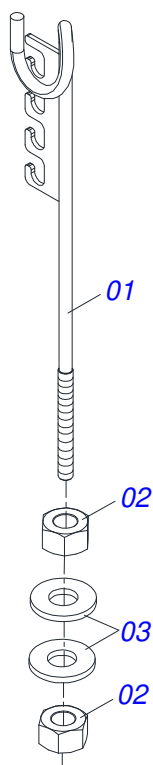

# PRODUTOS

<b>Código</b>	<b>Descrição</b>
0102430650	OTDH 8009T 32 X 24 X 4,75 DM MT C/ET C/AP S-1118
0102430649	OTDH 8009T 32 X 24 X 4,75 DM MT C/ET S-1118
0102430651	OTDH 8009T 34 X 24 X 4,75 DM MT FF C/ET S-1118
0102430648	OTDH 8009T 34X24X4,75 DM MT ESPECIAL S-1118
0102430666	OTDH 8009T 34X24X4,75 DM MT ESPECIAL S-1118

Item	Código	Descrição	Ver Pág.	QT
001	0503062610	VALV LIMIT ALTURA 5787500 MARUCCI		01
002	0503010190	ANEL O RING 2-114 N 3006-9B		03
003	0501010617	NIPLE 3/4 NF X 3/4 NF SEXTAVADO 7/8 X 44		02
004	0521013598	BUJAO 3/4 UNF X 16		01

Item	Código	Descrição	Ver Pág.	QT
001	0503034755	PUXADOR PINO ENGATE 1/4		01
002	0581019517	EIXO 25 X 100 X EC 75 FR 7,14		01
003	0503031035	CUPILHA 6 X 88		01
004	0503034756	CORRENTE 3,00 X 16 ELOS ESC		01

Item	Código	Descrição	Ver Pág.	QT
01	0503010893	RODA 5,50"X16"X118X6F(17,2X152,4)		01
02	0503010033	CAMARA AR 7.50 X 16		01
03	0503010120	PNEU 7.50X 16 -10LONAS		01

Item	Código	Descrição	Ver Pág.	QT
01	0501110728	CAIXA RODADO COM PARAFUSO		01
01A	0502011121	CAIXA RODADO		01
01B	0501010127	PARAFUSO ROD9/16UNFX1.7/8CR G.5 REC ZN		06
01C	0503010035	PORCA CONICA 9/16 UNF ZN		06
02	0503012171	ROLAMENTO 32210 SKF		01
03	0503012170	ROLAMENTO 30207 SKF		01
04	0503012928	RETENTOR 5985-GB		01
05	0503010358	PARAFUSO 5/16 UNC X 7/8 C S G.5 ZN		04
06	0503011444	ARRUELA PRESSAO 5/16 SA		04
07	0541010739	EIXO 63,40 X 285 GAICRL 16A24		01
08	0501016545	ARRUELA LISA 26 X 50 X 6,30 ZN		01
09	0503030009	PORCA CASTELO 1 UNS 14FPP X 22 ZN		01
10	0503010018	CONTRAPINO 5/32 X 1.1/2		01
11	0502020591	TAMPA PROTETORA		01
12	0503010002	GRAXEIRA 1800		01