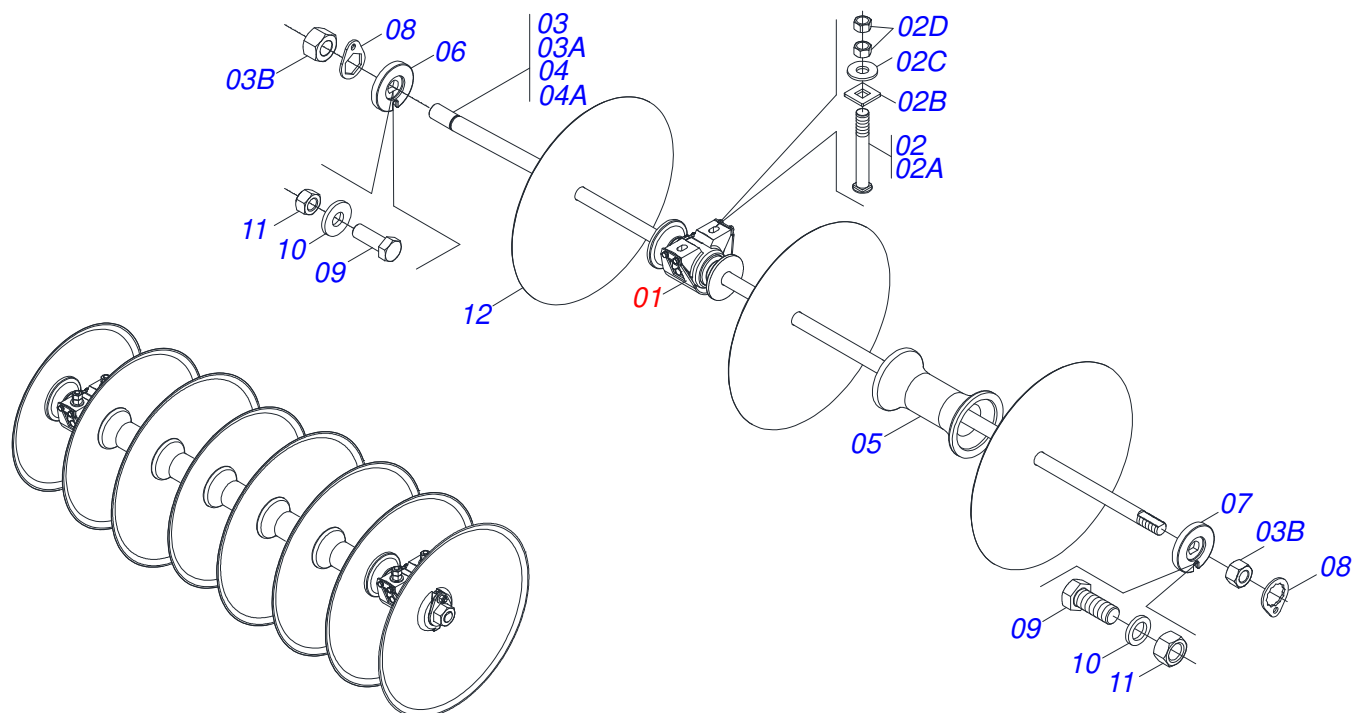

Item	Código	Descrição	Ver Pág.	QT
01	0501043029	MANCAL AGRICOLA DM OL 225X 1.1/2 C/P IMP	22	04
02	0501058802	CONJUNTO PECAS IMPLEMENTO 5/8 UNC X 2.3/4 CAPQ		08
02A	0503015154	PARAFUSO 5/8 UNC X 2.3/4 CAPQ G.5 ZN		08
02B	0501010947	TRAVA PARAFUSO 5/8		08
02C	0501012140	ARRUELA LISA 16,50 X 40 X 4,00 ZN		08
02D	0503010013	PORCA SEXTAVADA 5/8 UNC G.5 ZN		16
03	0501043837	EIXO 1.1/2 6FPP X 1735 COM PORCAS		02
03A	0511010225	EIXO 1.1/2 6FPP X 1735		02
03B	0501010110	PORCA 1.1/2 NC 6FPP SEXTAVADO 2.3/8 ZN		04
04	0501049245	EIXO 1.1/2 6FPP X 1715 C/PORCA		02
04A	0511010225	EIXO 1.1/2 6FPP X 1735		02
05	0502010621	SEPARADOR 225 C/ F 1.1/2		10
06	0502010871	TRAVA EIXO EXTERNO 1.1/2		02
07	0502010872	TRAVA EIXO INTERNO 1.1/2		02
08	0501018592	TRAVA PORCA 1.5/8 SEXTAVADA 60,0/60,2		04
09	0503011267	PARAFUSO 5/8 UNC X 1.1/2 C S G.5 ZN		04
10	0503010027	ARRUELA PRESSAO 5/8 ZN 1K01574		04
11	0503010013	PORCA SEXTAVADA 5/8 UNC G.5 ZN		04
12	0601031114	DL24X4,75 C66AF02FR1.9/16 TATU		16