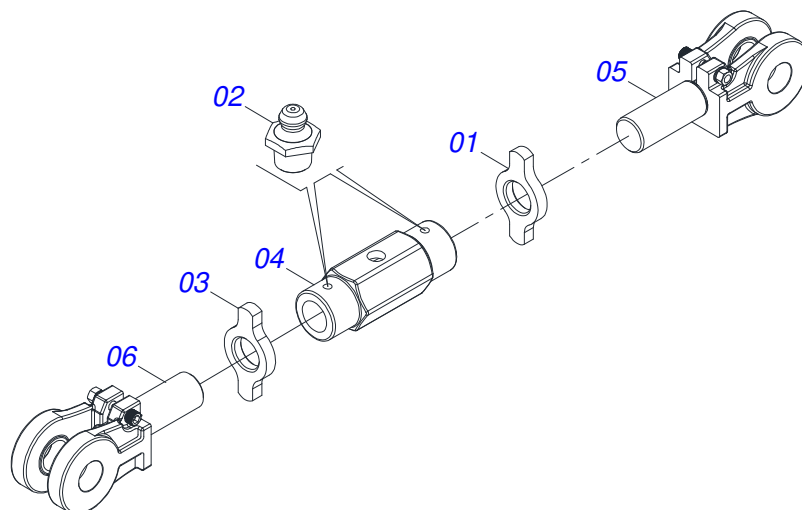

Item	Código	Descrição	Ver Pág.	QT
001	0541018673	CONTRAPORCA R1.1/2 ESQUERDO		01
002	0503010002	GRAXEIRA 1800		02
003	0541018672	CONTRAPORCA 1.1/2 DIREITO		01
004	0502011197	CORPO PORCA REG 170		01
005	0521069508	FUSO R 1.1/2 ESQUERDO 173 OTDH 8009T		01
006	0521069509	FUSO R 1.1/2 DIREITO 173 OTDH 8009T		01