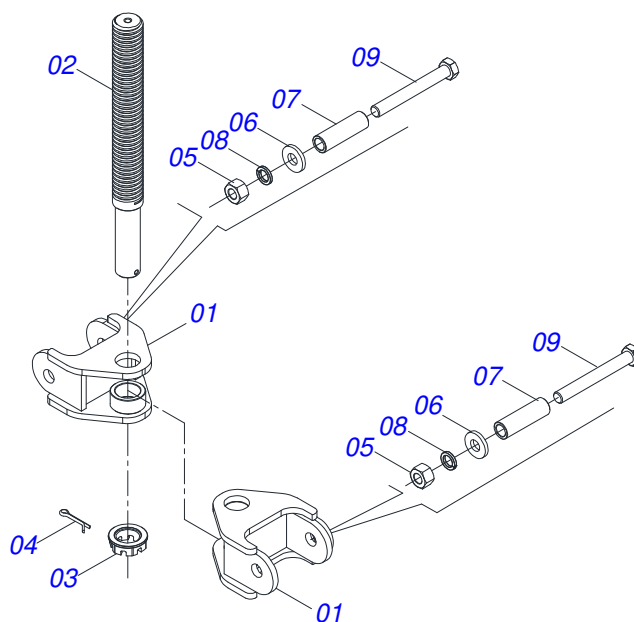

Item	Código	Descrição	Ver Pág.	QT
001	0521069511	ARTICULADOR CHASSI OTDH 8009T		02
002	0581019314	EIXO FIXACAO ARTICULADOR OTDH 8009T		01
003	0501010888	PORCA CASTELO 1.3/4 10FPP SEX2.5/16 ZN		01
004	0503010010	CONTRAPINO 1/4 X 2.1/2		01
005	0501010059	PORCA SEXTAVADA 1 UNC (PESADA) G.5 ZN		02
006	0541010210	ARRUELA LISA 26 X 58 X 8,0 COP ZN		02
007	0581019310	LUVA ESPACADORA 26,99 X 38,10 X 122,50 OTDH 8009T		02
008	0503010012	ARRUELA PRESSAO 1 ZN 1K01602		02
009	0501014172	PARAFUSO 1 UNC X 8 CS G.5 ZN		02