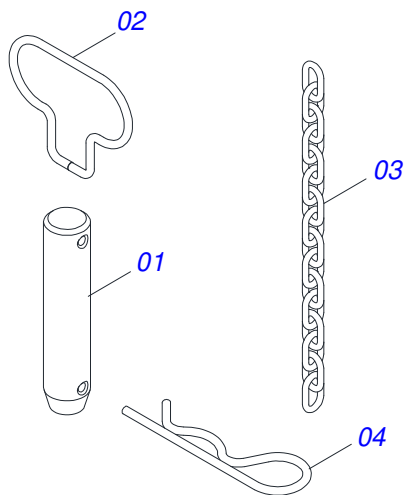

Item	Código	Descrição	Ver Pág.	QT
001	0503062610	VALV LIMIT ALTURA 5787500 MARUCCI		01
002	0503010190	ANEL O RING 2-114 N 3006-9B		03
003	0501010617	NIPLE 3/4 NF X 3/4 NF SEXTAVADO 7/8 X 44		02
004	0521013598	BUJAO 3/4 UNF X 16		01

Item	Código	Descrição	Ver Pág.	QT
01	0511067334	SUPORTE MANGUEIRA		01
02	0503010014	PORCA SEXTAVADA 3/4 UNC (PESADA) G.5 ZN		02
03	0501010322	ARRUELA LISA 20,50 X 46 X 4,00 ZN		02

Item	Código	Descrição	Ver Pág.	QT
001	0511048088	MACACO COMPLETO	15	01
002	0521055040	EIXO COMPLETO 22,22 EC 85 E	16	01

Item	Código	Descrição	Ver Pág.	QT
01	0503062227	MACACO COMPLETO (8088) ROBUSTEC		01

Item	Código	Descrição	Ver Pág.	QT
01	0581019516	EIXO 22,22 X 108 EC 85 FR 4,76		01
02	0503034794	PUXADOR PINO ENGATE 4MM		01
03	0503030012	CUPILHA 4 X 88		01
04	0503034756	CORRENTE 3,00 X 16 ELOS ESC		01

Item	Código	Descrição	Ver Pág.	QT
01	0581019024	EIXO 19,05 X 98 X EC 75 FR 6,35		01
02	0503034794	PUXADOR PINO ENGATE 4MM		01
03	0503034756	CORRENTE 3,00 X 16 ELOS ESC		01
04	0503030012	CUPILO 4 X 88		01