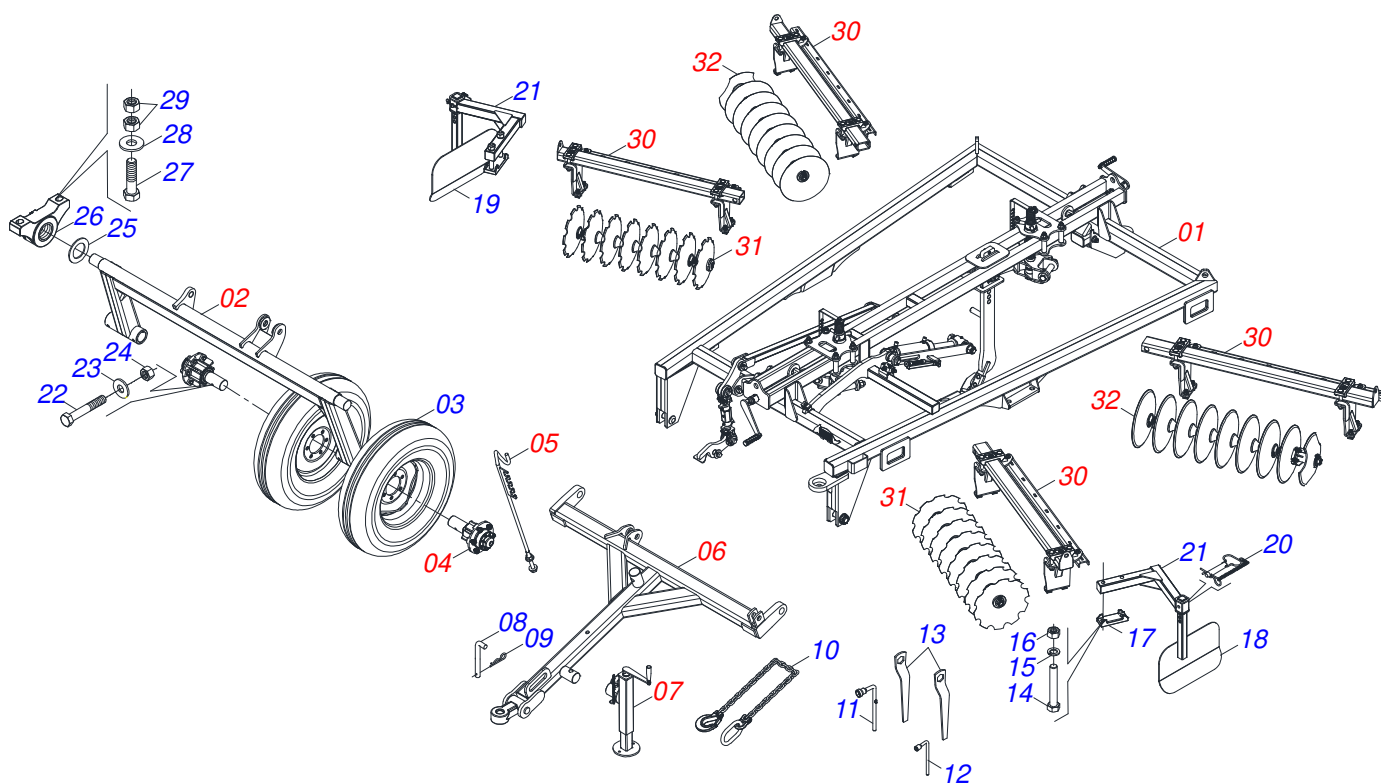

# INDICE

0909095173	OTDH 8009T	.....	1
0909095170	QUADRO COMPLETO 32/34 D	.....	2
0521054911	ESTABILIZADOR COMPLETO	.....	3
0521048856	MANIVELA 531	.....	4
0521045737	CILINDRO HIDRAULICO 44,45 X 85,72 X 515 X 205	.....	5
0521048855	CONJUNTO REGULAGEM CONTROLE PROFUNDIDADE	.....	6
0511059126	REGULADOR CONTROLE PROFUNDIDADE COM ESCALA	.....	7
0521048853	CONJUNTO ARTICULACAO	.....	8
0521048854	VALVULA LIMITADORA ALTURA C/02 NIPLES 3/4 UNF JIC	.....	9
0521055049	EIXO 25 X EC 75 COMPLETO	.....	10
0503060091	RODA COM PNEU 7,50X16-10L COMPLETO	.....	11
0501055262	RODADO SEM PNEU ROL NAC	.....	12
0501040257	SUPORTE MANGUEIRA 3/4 X 975 COMPLETO	.....	13
0521048883	MACACO COMPLETO (551)	.....	14
0511048088	MACACO COMPLETO	.....	15
0521055040	EIXO COMPLETO 22,22 EC 85 E	.....	16
0521054631	EIXO 27,80 X EC 98 COMPLETO	.....	17
0909095175	CHASSI LATERAL COMPLETO 32/34 D	.....	18
0909095176	SEÇÃO DE DISCOS RECORTADOS - 32/34 D	.....	19
0909095177	SEÇÃO DE DISCOS LISO - 32D	.....	20
0909095179	SEÇÃO DE DISCOS LISO - 34D	.....	21
0501043029	MANCAL AGRICOLA DM OL 225X 1.1/2 C/P IMP	.....	22
0909095181	SISTEMA HIDRAULICO - 32/34 D	.....	23
0501053834	MACHO ENGATE RAPIDO AGRICOLA 1/2 NPT COM TAMPA	.....	24