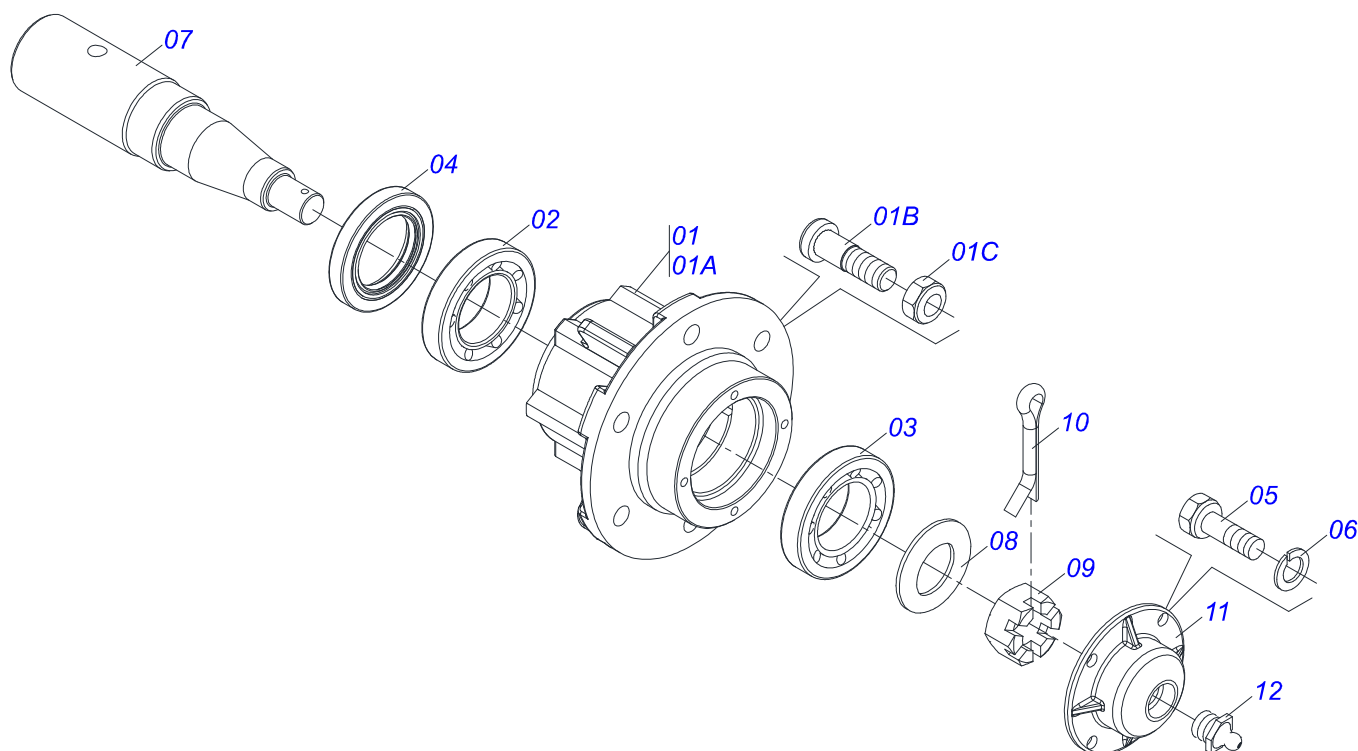

Item	Código	Descrição	Ver Pág.	QT
01	0501110728	CAIXA RODADO COM PARAFUSO		01
01A	0502011121	CAIXA RODADO		01
01B	0501010127	PARAFUSO ROD9/16UNFX1.7/8CR G.5 REC ZN		06
01C	0503010035	PORCA CONICA 9/16 UNF ZN		06
02	0503012171	ROLAMENTO 32210 SKF		01
03	0503012170	ROLAMENTO 30207 SKF		01
04	0503012928	RETENTOR 5985-GB		01
05	0503010358	PARAFUSO 5/16 UNC X 7/8 C S G.5 ZN		04
06	0503011444	ARRUELA PRESSAO 5/16 SA		04
07	0541010739	EIXO 63,40 X 285 GAICRL 16A24		01
08	0501016545	ARRUELA LISA 26 X 50 X 6,30 ZN		01
09	0503030009	PORCA CASTELO 1 UNS 14FPP X 22 ZN		01
10	0503010018	CONTRAPINO 5/32 X 1.1/2		01
11	0502020591	TAMPA PROTETORA		01
12	0503010002	GRAXEIRA 1800		01