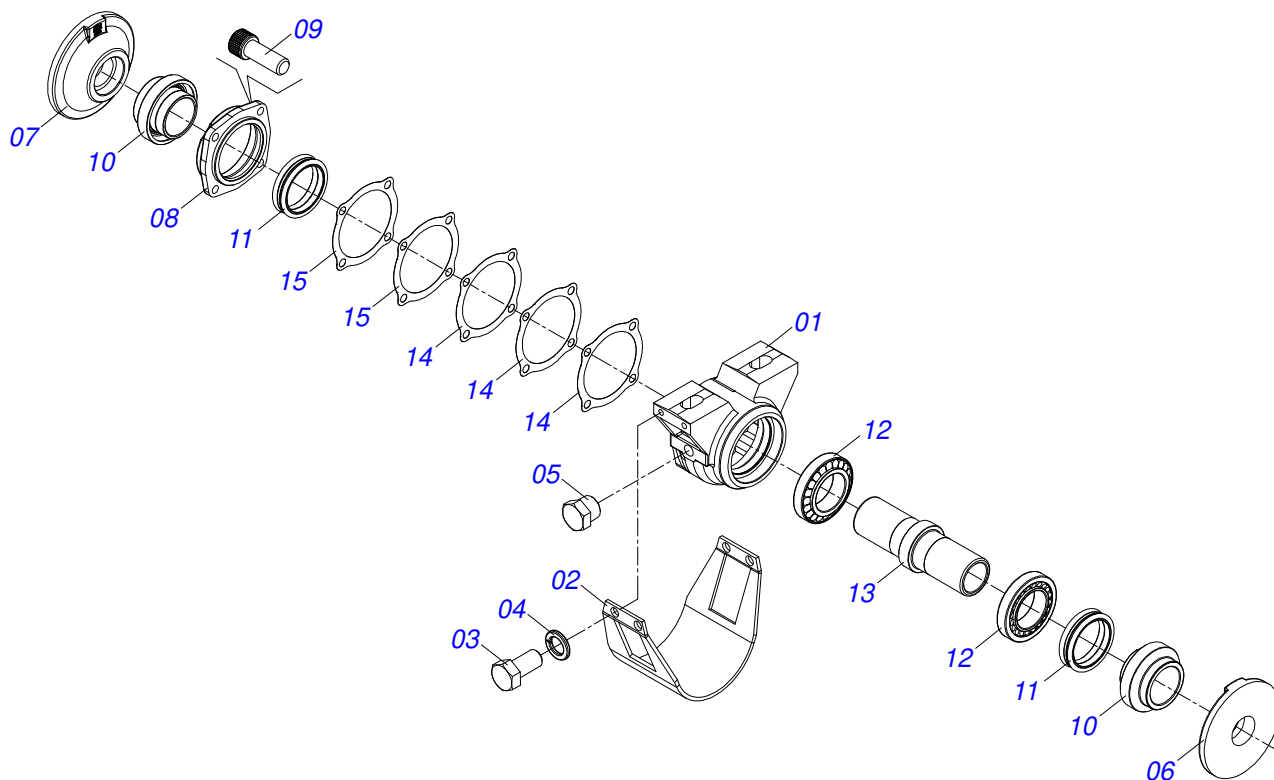

Item	Código	Descrição	Ver Pág.	QT
01	0502010717	CAIXA MANCAL AGRICOLA DM OL 182/192,5		01
02	0511010829	CAPA PROTECAO MANCAL MRO 192,5/225 1.1/2		01
03	0503011334	PARAFUSO 3/8 UNC X 3/4 CS G.5 ZN		04
04	0503011443	ARRUELA PRESSAO 3/8 SA		04
05	0503010856	BUJAO R3/8" BSPT		02
06	0502010715	ENCOSTO INTERNO DISCO DM 192,5/225		01
07	0502010694	ENCOSTO EXTERNO DISCO		01
08	0502020424	TAMPA CAIXA MANCAL AGRICOLA DM O-182/192,225		01
09	0503010134	PARAFUSO 3/8 UNC X 1 C C SI 12.9		04
10	0502010731	PORTA RETENTOR COM BUCHA		02
11	0503030026	RETENTOR LP JB-253		02
12	0503010031	ROLAMENTO 368A/362A		02
13	0502040444	EIXO MANCAL AGRICOLA DM OL 225 X 1.1/2		01
14	0503030013	JUNTA VEDACAO 112 X 90,5 X 0,3		03
15	0503030684	JUNTA VEDACAO 112 X 90,5 X 0,1		02