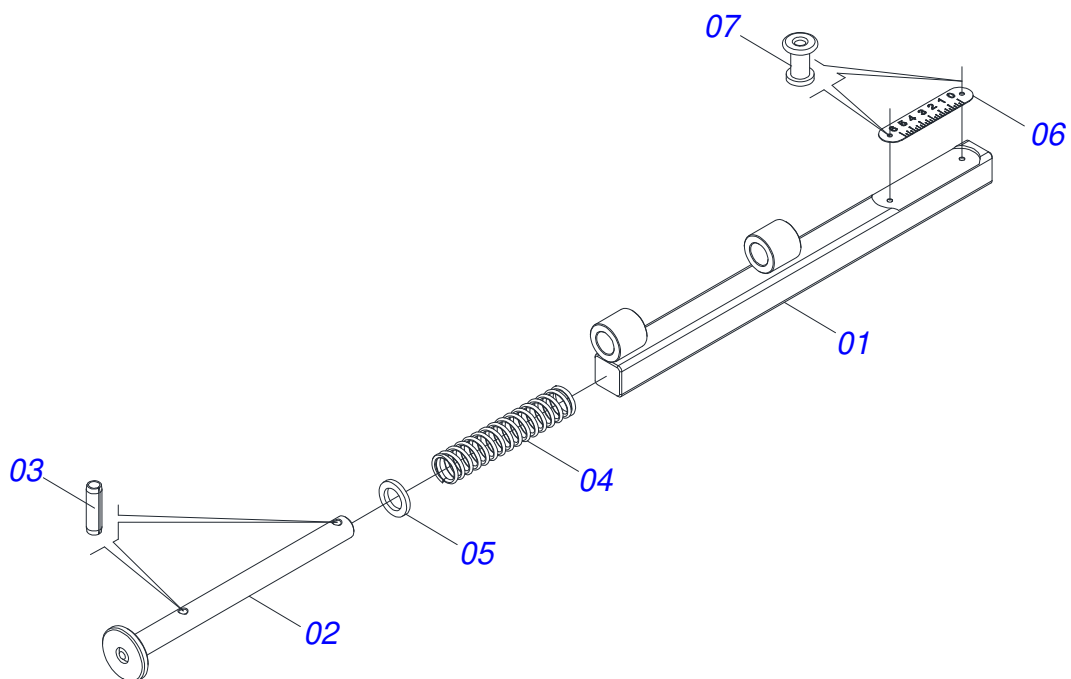

Item	Código	Descrição	Ver Pág.	QT
001	0521067320	EIXO REGULADOR PROFUNDIDADE		01
002	0521067321	BATEDOR		01
003	0503010686	PINO ELASTICO 701133 5 X 18		02
004	0503030170	MOLA COMPR 19,8 X 100 X 2,4		01
005	0581012941	ARRUELA LISA 14,5 X 23 X 3 DODH		01
006	0503030886	ESCALA ALUMINIO DOSAGEM SEMENTE 0A6		01
007	0503010001	REBITE POP AD 423 3,2 X 5,5		02