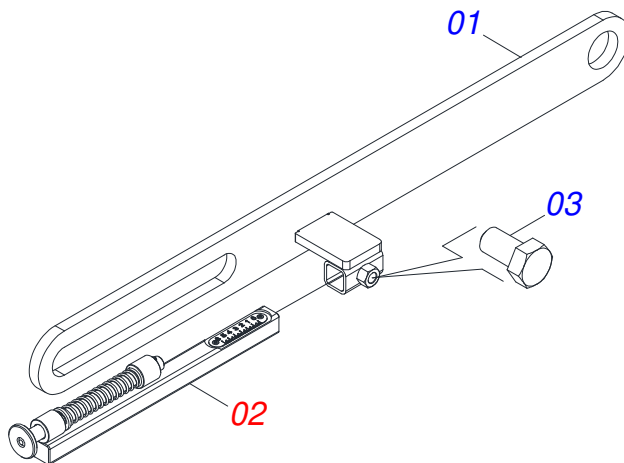

Item	Código	Descrição	Ver Pág.	QT
001	0521069518	FIXADOR REGULADOR CONTROLE PROFUNDIDADE OTDH 8009		01
002	0511059126	REGULADOR CONTROLE PROFUNDIDADE COM 7 ESCALA		01
003	0501018535	PARAFUSO 1/2 UNC X 1CSPC G.5 ZN		01