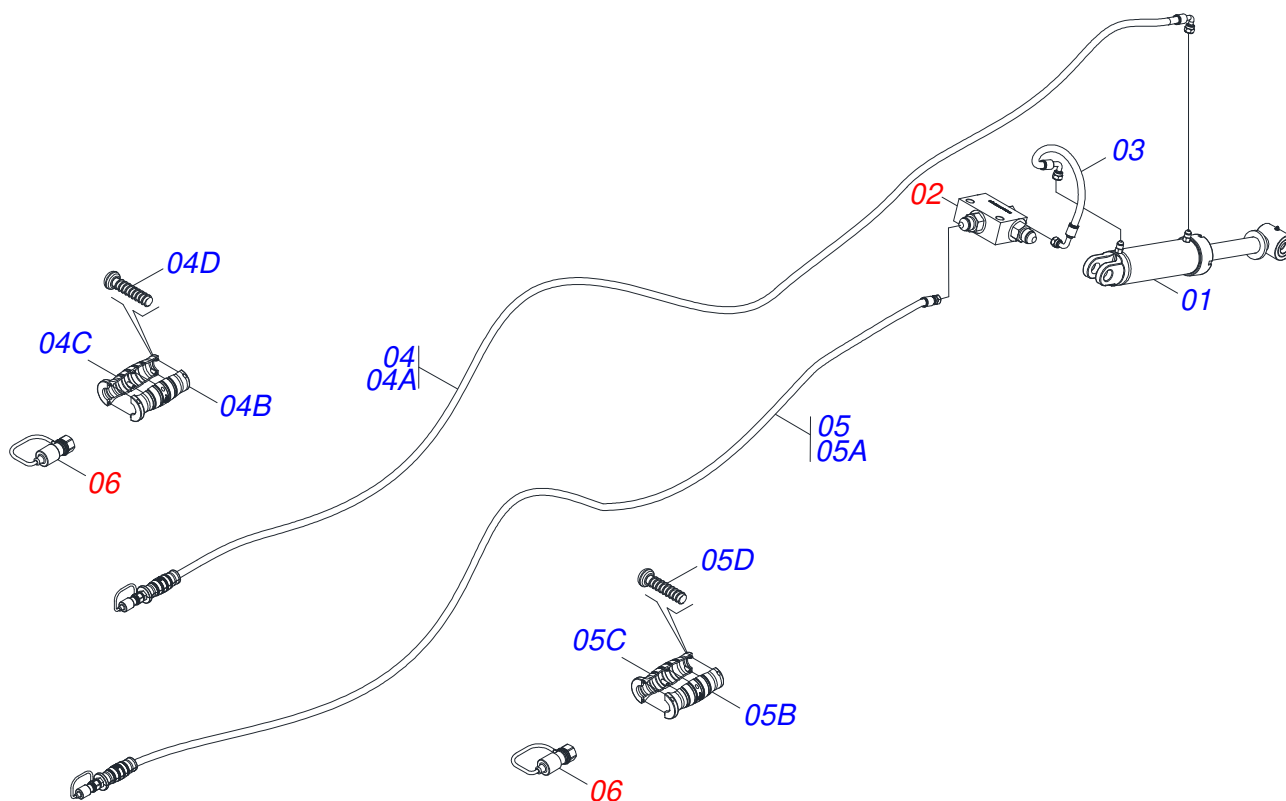

Item	Código	Descrição	Ver Pág.	QT
01	0521045737	CILINDRO HIDRAULICO 44,45 X 85,72 X 515 X 205	5	01
02	0521048854	VALVULA LIMITADORA ALTURA C/02 NIPLES 3/4 UNF 9 JIC		01
03	0501080760	MANGUEIRA 3/8 X 500 TC-TC		01
04	0521054828	MANG 3/8 X 4400 TR-TM PRET/AZUL		01
04A	0501082221	MANG 3/8 X 4400 TC-TM		01
04B	0503034492	MANOPLA MANGUEIRA HIDRAULICA (PRETO)		01
04C	0503034494	MANOPLA MANGUEIRA HIDRAULICA (AZUL)		01
04D	0503018952	PARAFUSO PLASTICO PANELA PH 2,5 X 10 ZB		06
05	0521054948	MANG 3/8 X 3700 TR TM PRET/VERM		01
05A	0501080528	MANGUEIRA 3/8 X 3700 TR-TM		01
05B	0503034492	MANOPLA MANGUEIRA HIDRAULICA (PRETO)		01
05C	0503034495	MANOPLA MANGUEIRA HIDRAULICA (VERMELHO)		01
05D	0503018952	PARAFUSO PLASTICO PANELA PH 2,5 X 10 ZB		06
06	0501053834	MACHO ENGATE RAPIDO AGRICOLA 1/2 NPT COM 24 TAMPA		02