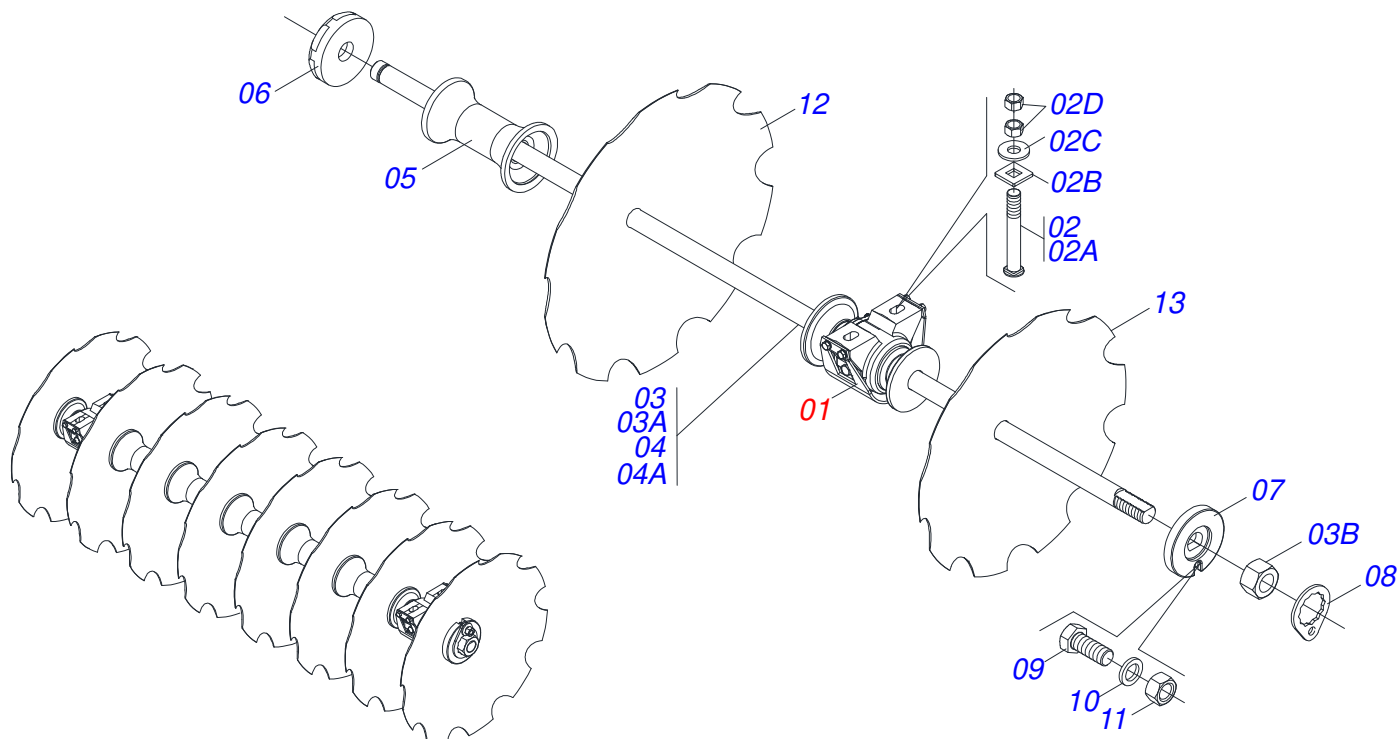

Item	Código	Descrição	Ver Pág.	QT
01	0501043029	MANCAL AGRICOLA DM OL 225X 1.1/2 C/P IMP	22	04
02	0501058802	CONJUNTO PECAS IMPLEMENTO 5/8 UNC X 2.3/4 CAPQ		08
02A	0503015154	PARAFUSO 5/8 UNC X 2.3/4 CAPQ G.5 ZN		08
02B	0501010947	TRAVA PARAFUSO 5/8		08
02C	0501012140	ARRUELA LISA 16,50 X 40 X 4,00 ZN		08
02D	0503010013	PORCA SEXTAVADA 5/8 UNC G.5 ZN		16
03	0501049245	EIXO 1.1/2 6FPP X 1715 C/PORCA		02
03A	0511061238	EIXO 1.1/2 6FPP X 1715 C/PORCA SOL		02
03B	0501010110	PORCA 1.1/2 NC 6FPP SEXTAVADO 2.3/8 ZN		04
04	0501043837	EIXO 1.1/2 6FPP X 1735 COM PORCAS		02
04A	0511010225	EIXO 1.1/2 6FPP X 1735		02
05	0502010621	SEPARADOR 225 C/ F 1.1/2		10
06	0502010619	TRAVA EIXO 1.1/2 EXT		02
07	0502010872	TRAVA EIXO INTERNO 1.1/2		02
08	0501018592	TRAVA PORCA 1.5/8 SEXTAVADA 60,0/60,2		04
09	0503011267	PARAFUSO 5/8 UNC X 1.1/2 C S G.5 ZN		04
10	0503010027	ARRUELA PRESSAO 5/8 ZN 1K01574		04
11	0503010013	PORCA SEXTAVADA 5/8 UNC G.5 ZN		04
12	0602030419	DR24X4,75 C66AF02FR1.9/16 10R TATU		16
13	0602030421	DR24X6 C66AF02FR1.9/16 10REC TATU		02