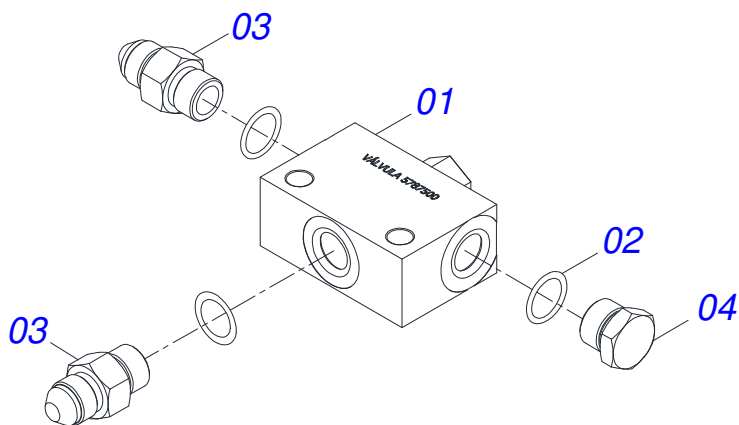

Item	Código	Descrição	Ver Pág.	QT
001	0503062610	VALV LIMIT ALTURA 5787500 MARUCCI		01
002	0503010190	ANEL O RING 2-114 N 3006-9B		03
003	0501010617	NIPLE 3/4 NF X 3/4 NF SEXTAVADO 7/8 X 44		02
004	0521013598	BUJAO 3/4 UNF X 16		01