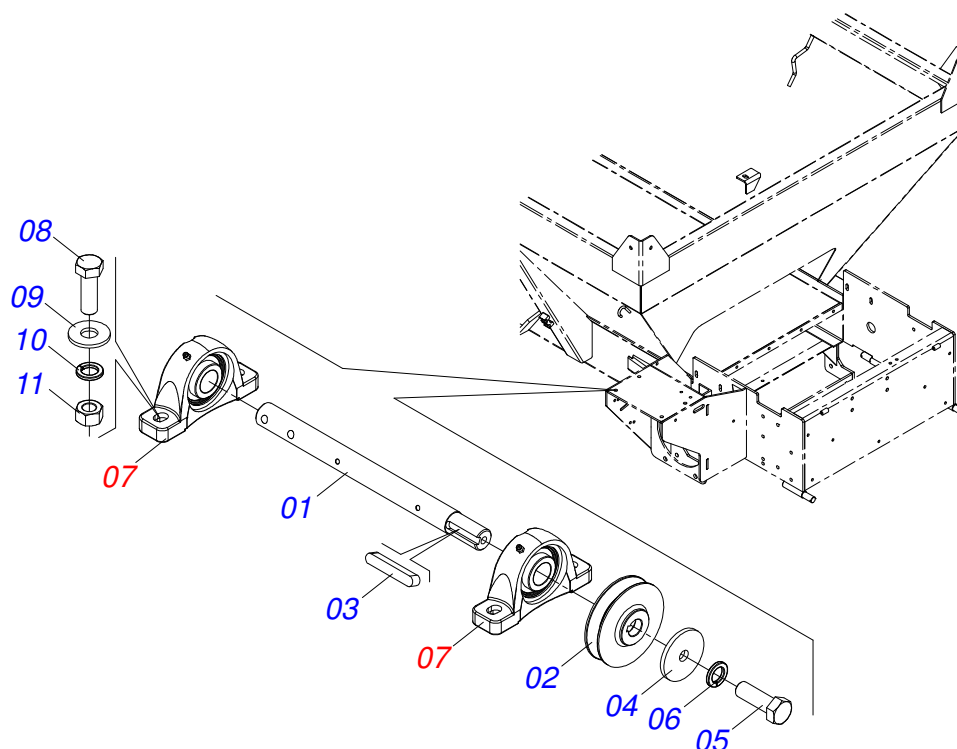

Item	Código	Descrição	Ver Pág.	QT
01	0581016356	EIXO TRANSMISSAO 489 DCO/V		01
02	0502011361	CARR 1C 140 X 28 DCA2		01
03	0501010540	CHAVETA Q 9,52 X 57		01
04	0511014052	ARRUELA LISA 12 X 55 X 4,75 ZN		01
05	0503010355	PARAF 7/16 UNC X 1 C S G.2 ZN		01
06	0503011446	ARRUELA PRESSAO 7/16 SA		01
07	0511041213	MANCAL AGR AUTOCOMP UCR207-300 DCA2	8	02
08	0503010740	PARAF 1/2 UNC X 2 C S G.5 ZN		04
09	0511017302	ARRUELA LISA 13,50 X 32,50 X 3,0 ZN		04
10	0503011440	ARRUELA PRESSAO 1/2 SA		04
11	0503010060	PORCA S. 1/2 UNC G.5 ZN		04