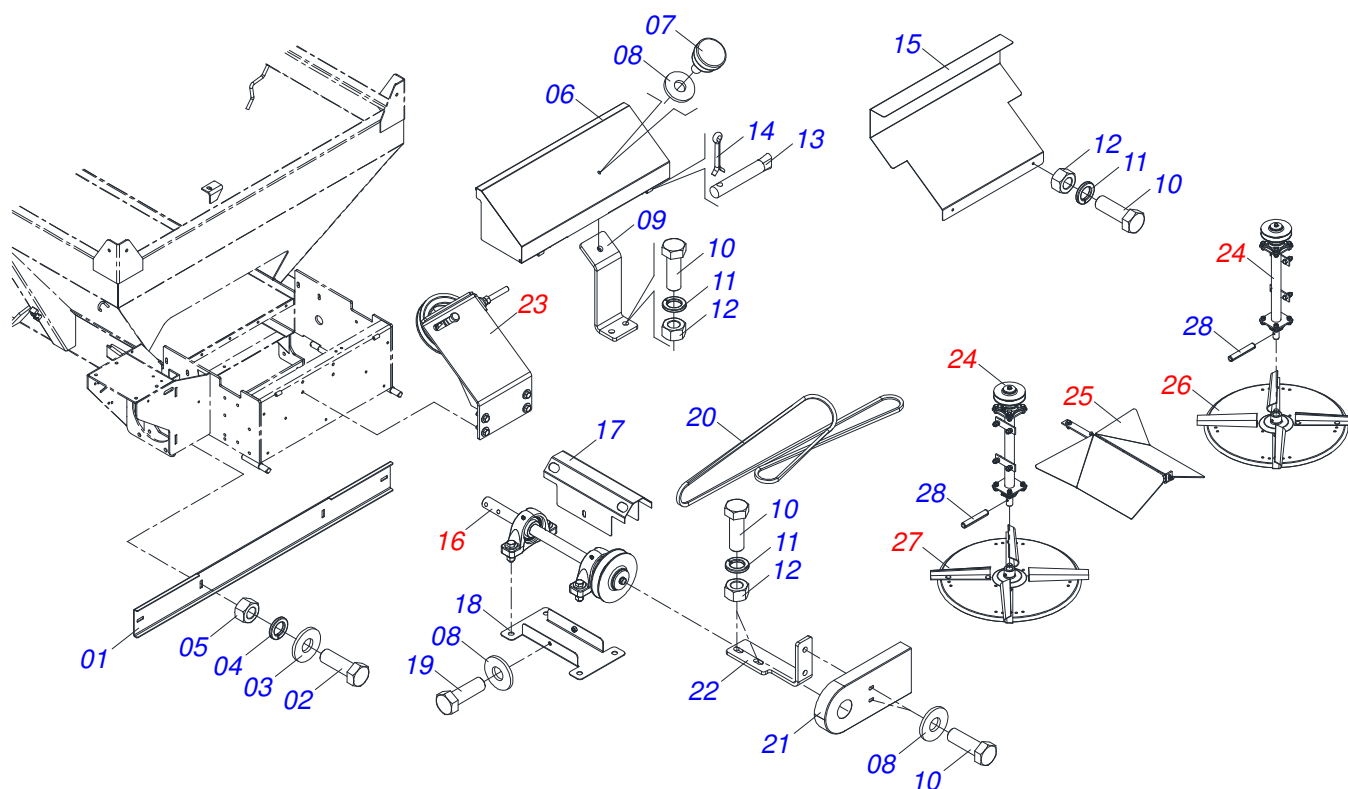

Item	Código	Descrição	Ver Pág.	QT
01	0531014338	PARACHOQUE DCCO		01
02	0503010920	PARAF 1/2 UNC X 1.1/2 C S G.5 ZN		02
03	0511017302	ARRUELA LISA 13,50 X 32,50 X 3,0 ZN		02
04	0503010019	ARRUELA PRESSAO 1/2 ZN 1K01556		02
05	0503010060	PORCA S. 1/2 UNC G.5 ZN		02
06	0521068560	TAMPA TRASEIRA DTF		01
07	0503010386	CABO RECART MBR 5/16		01
08	0501010984	ARRUELA LISA 10,50 X 27 X 3,00 ZN		05
09	0511067790	FIXD TAMPA TRAS DCO/V 5500		01
10	0503010237	PARAF 3/8 UNC X 1 C S G.5 ZN		08
11	0503010025	ARRUELA PRESSAO 3/8 ZN 1K01527		06
12	0503010026	PORCA S. 3/8 UNC G.5 ZN		06
13	0501017574	EIXO 8,30 X 70 ZN		02
14	0503010140	CONTRAPINO 1/8 X 3/4		02
15	0581016761	PROTECAO INTERNA CORREIA DTFE		01
16	0521052274	EIXO TRANSMISSAO 489 C/MANCAIS DTF 7.5	27	01
17	0581015152	CAPA PROTECAO DTFE2/V		01
18	0521068109	FIXADOR CAPA PROTECAO DTFE2/V		01
19	0503010240	PARAF 5/16 UNC X 3/4 C S G.2 ZN		02
20	0503012941	CORREIA C-148		01
21	0531015149	PROTECAO LATERAL CORREIA DCCO		01
22	0521063891	FIXADOR PROT LAT CORREIA DCCO		01
23	0501057196	ESTIC CORREIA COMPL DCO/V	28	01
24	0501057193	SUPT DISCO C/MANCAL DCO/V 5500	29	02
25	0501057323	DEFLETOR FLUXO INT COMPL DCO/V	31	01
26	0501053870	DISCO DISTR DIR COMPL DCCO 5500	32	01
27	0501053871	DISCO DISTR ESQ COMPL DCCO 5500	33	01
28	0503010361	PINO ELAST 701221 10 X 60		02