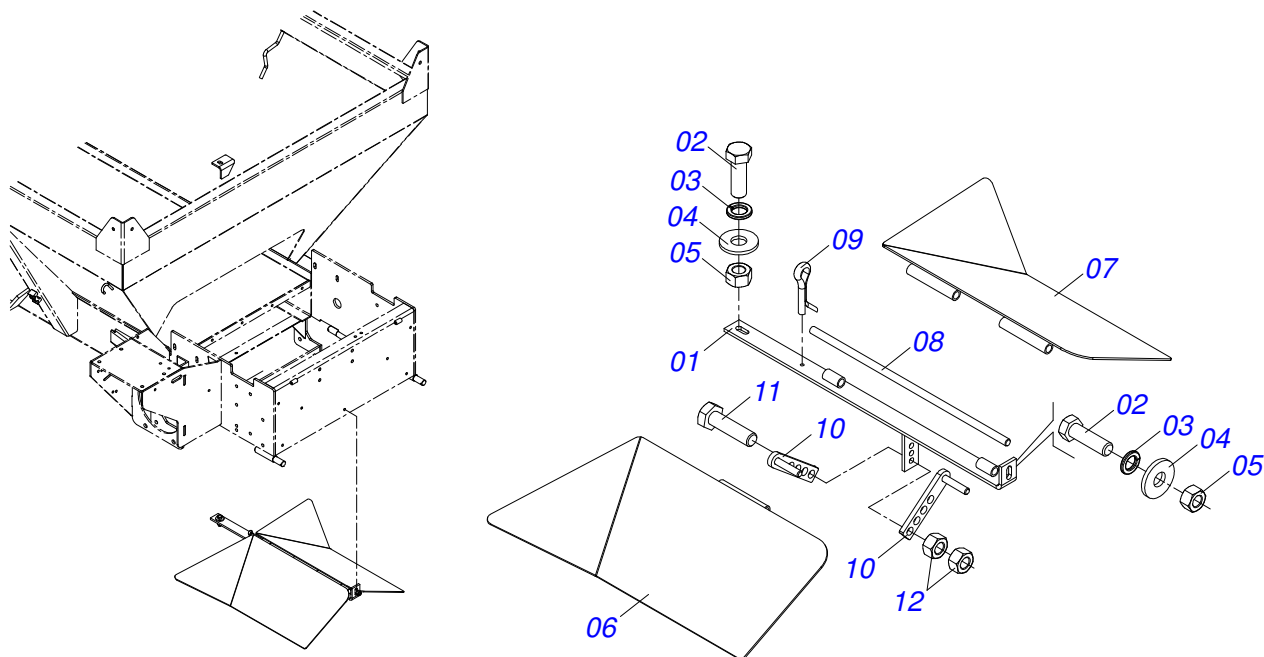

Item	Código	Descrição	Ver Pág.	QT
01	0511067789	SUPT DIVISOR FLUXO DCO/V 5500		01
02	0503010751	PARAF 3/8 UNC X 1.1/4 C S G.5 ZN		02
03	0503010025	ARRUELA PRESSAO 3/8 ZN 1K01527		02
04	0501010984	ARRUELA LISA 10,50 X 27 X 3,00 ZN		02
05	0503010026	PORCA S. 3/8 UNC G.5 ZN		02
06	0511067787	DIVISORIA FLUXO ESQ DCO/V 5500		01
07	0511067786	DIVISORIA FLUXO DIR DCO/V 5500		01
08	0551011815	VARAO ABERTURA DCO/V 5500		01
09	0503010584	CONTRAPINO 1/4 X 1		01
10	0501067368	REGD ABERTURA DIVISOR DCA2		02
11	0503011404	PARAF 3/8 UNC X 1.3/4 C S G.5 ZN		01
12	0503010026	PORCA S. 3/8 UNC G.5 ZN		02