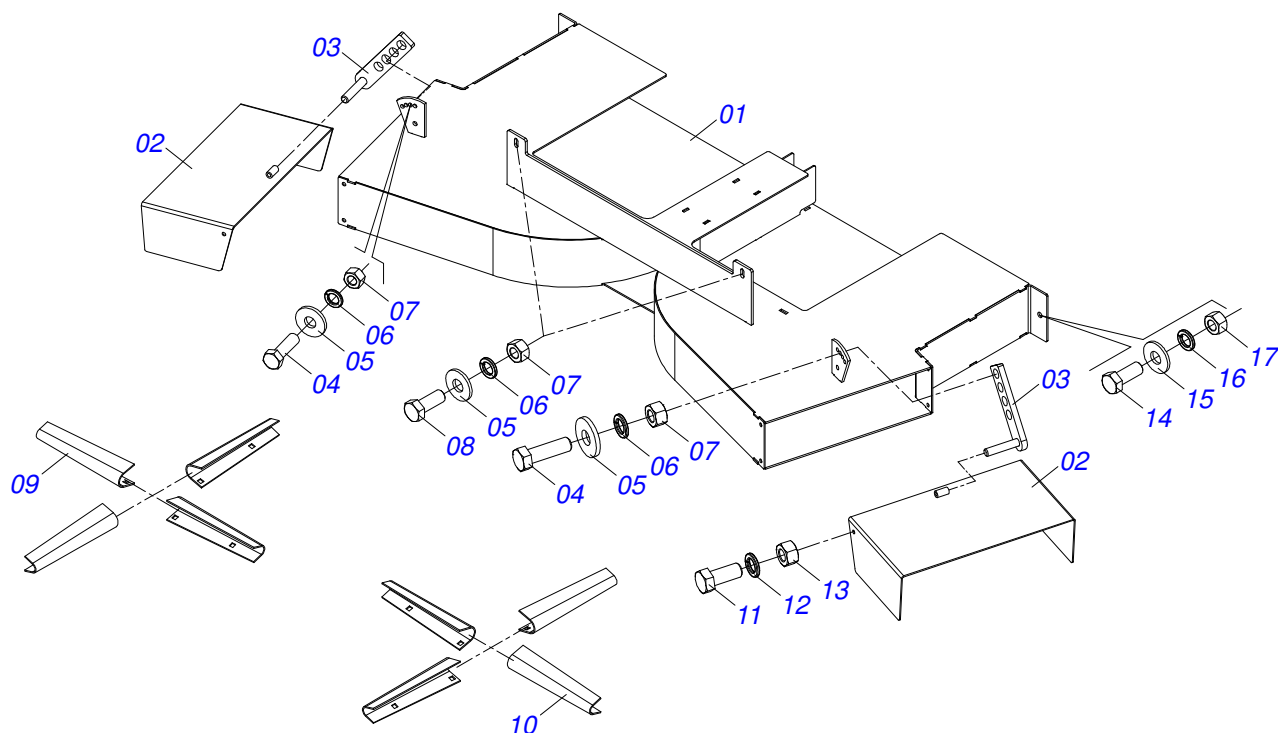

Item	Código	Descrição	Ver Pág.	QT
01	0511067945	DIRECIONADOR DCO/V		01
02	0511064254	BICA DIRECIONADOR DCCO		02
03	0501067368	REGD ABERTURA DIVISOR DCA2		02
04	0503010751	PARAF 3/8 UNC X 1.1/4 C S G.5 ZN		02
05	0501010984	ARRUELA LISA 10,50 X 27 X 3,00 ZN		04
06	0503010025	ARRUELA PRESSAO 3/8 ZN 1K01527		04
07	0503010026	PORCA S. 3/8 UNC G.5 ZN		04
08	0503010849	PARAF 3/8 UNC X 1.1/2 C S G.5 ZN		02
09	0531014343	ALETA DIR DCCO 5500		04
10	0531014344	ALETA ESQ DCCO 5500		04
11	0503010240	PARAF 5/16 UNC X 3/4 C S G.2 ZN		04
12	0503010179	ARRUELA PRESSAO 5/16 ZN 1K01528		04
13	0503010337	PORCA S. 5/16 UNC G.5 ZN		04
14	0503010395	PARAF 1/2 UNC X 1.1/4 CSRT G.5 ZN		02
15	0511017302	ARRUELA LISA 13,50 X 32,50 X 3,0 ZN		02
16	0503010019	ARRUELA PRESSAO 1/2 ZN 1K01556		02
17	0503010060	PORCA S. 1/2 UNC G.5 ZN		02