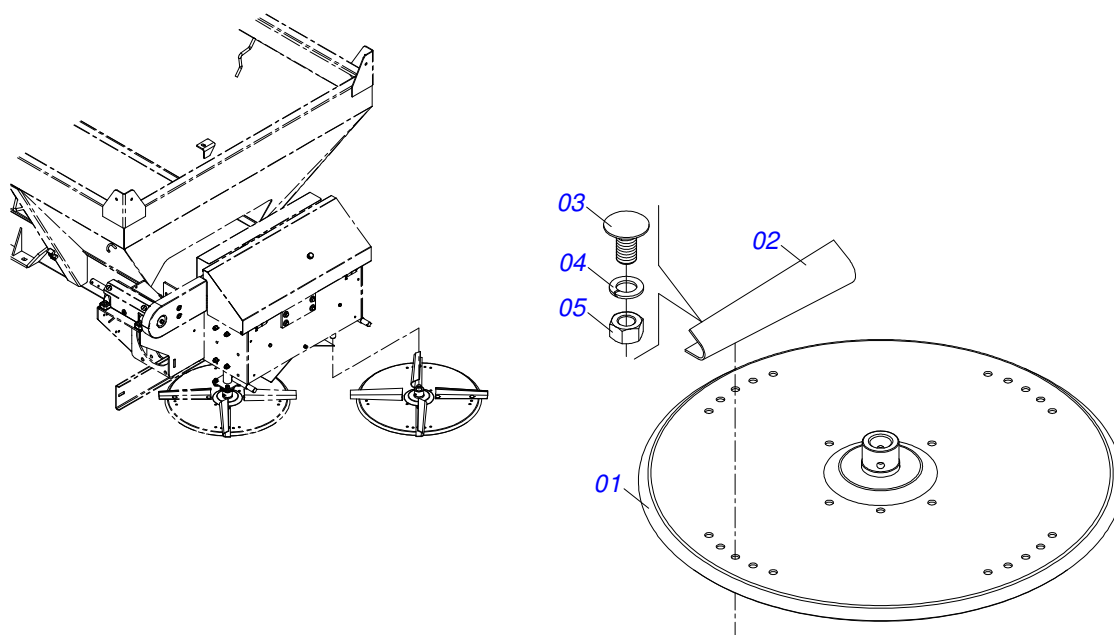

Item	Código	Descrição	Ver Pág.	QT
01	0511063411	DISCO DISTR DCCO 5500		01
02	0531014343	ALETA DIR DCCO 5500		04
03	0503013029	PARAF 3/8 UNC X 3/4 CAPQ G.5 ZN		08
04	0503011443	ARRUELA PRESSAO 3/8 SA		08
05	0503010026	PORCA S. 3/8 UNC G.5 ZN		08