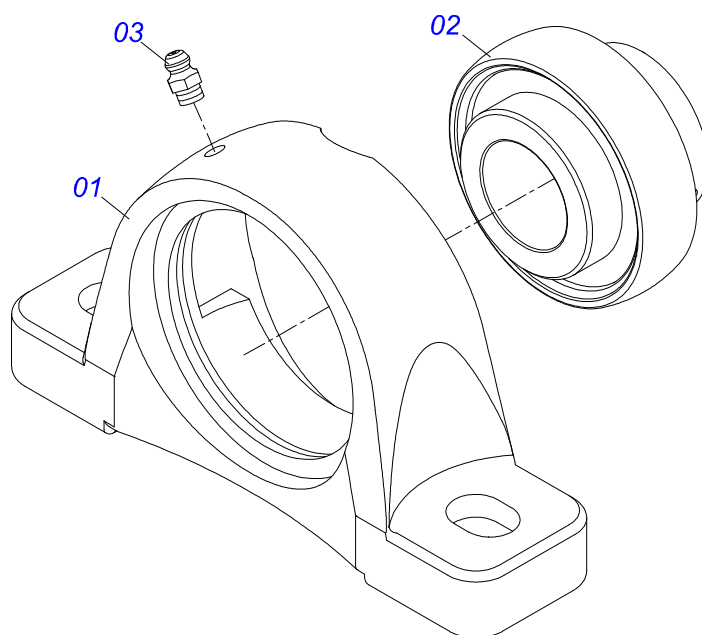

Item	Código	Descrição	Ver Pág.	QT
01	0502011954	CX MANCAL AGRICOLA P-207 DCA2		01
02	0503011884	ROL AUTOE ESF UCR 207-300		01
03	0503010691	GRAXEIRA 1/4 NF		01