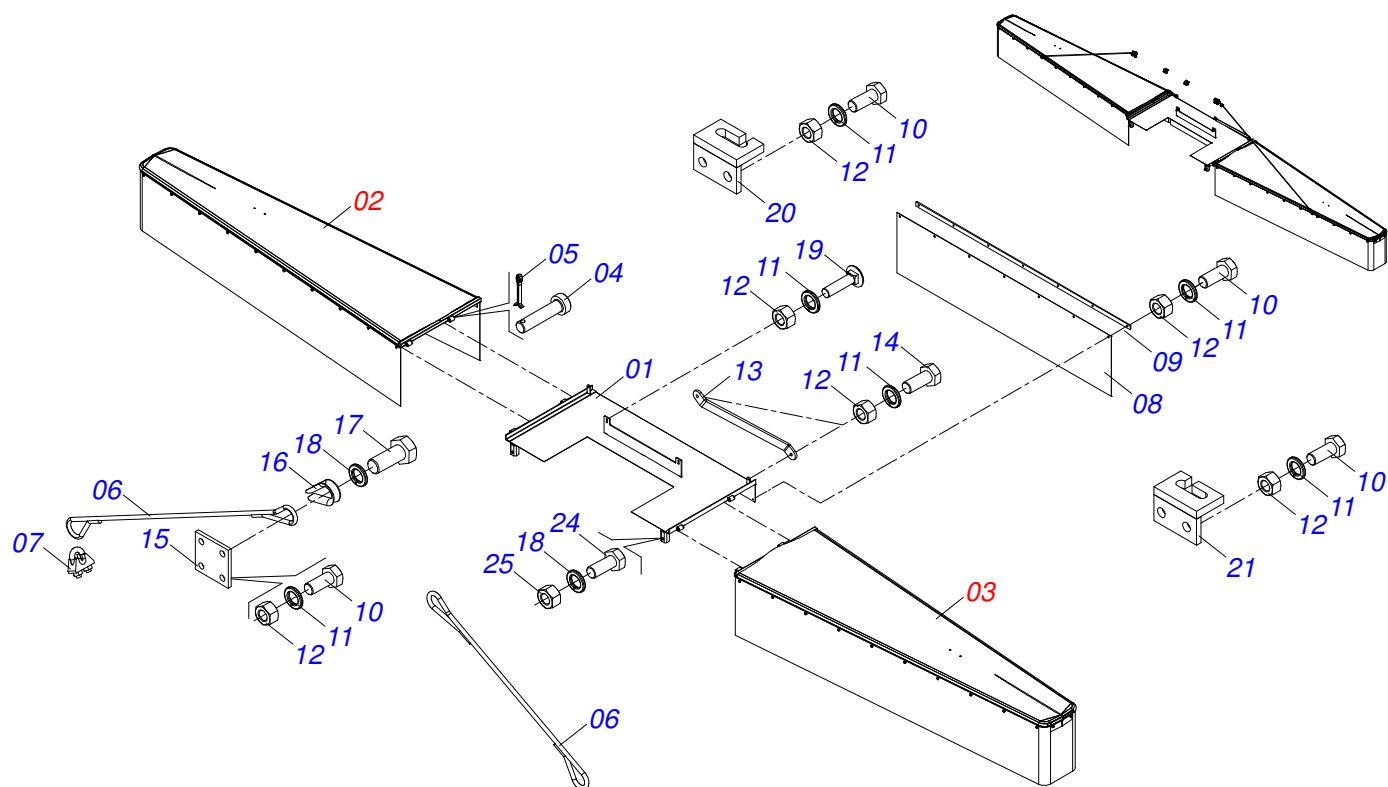

Item	Código	Descrição	Ver Pág.	QT
01	0521068458	QUADRO CENTRAL ABAFADOR DCO/V - DTF2/V		01
02	0521052267	ABAFADOR DIREITO DCO/V - DTF2/V		01
03	0521052271	ABAFADOR ESQUERDO DCO/V - DTF2/V		01
04	0511013803	PINO 15,0 X 90		04
05	0503010131	CONTRAPINO 3/16 X 1.1/2		04
06	0511013817	CABO ACO 5/16 2700		02
07	0503010165	GRAMPO P/CABO ACO 5/16"		08
08	0531017727	PROT TRAS 1644 X 400 X 2,30 DCCO		01
09	0531017726	CINTA FIXD MANTA TRAS DCCO		01
10	0503010237	PARAF 3/8 UNC X 1 C S G.5 ZN		19
11	0503010025	ARRUELA PRESSAO 3/8 ZN 1K01527		25
12	0503010026	PORCA S. 3/8 UNC G.5 ZN		25
13	0581016332	MAO FRANCESA FIXACAO ABAFADOR DTF2/V		02
14	0503012623	PARAF 3/8 UNF X 1.1/2 C S G.5 ZN		04
15	0501066515	SUSTD CABO ACO		02
16	0503011202	SAPATILHA 3/8 LEVE DCA 5500		02
17	0503010834	PARAF 1/2 UNC X 1 C S G.5 ZN		02
18	0503010019	ARRUELA PRESSAO 1/2 ZN 1K01556		04
19	0501011787	PARAF 3/8 UNC X 1.1/2 CAPQ G.2 ZN		02
20	0501066514	GUIA CABO ACO		01
21	0521068456	GUIA CABO ACO ESQUERDO DTF2/V		01
24	0501010063	PARAF 1/2 UNC X 1.1/2 C S G.2 ZN		02
25	0503010060	PORCA S. 1/2 UNC G.5 ZN		02