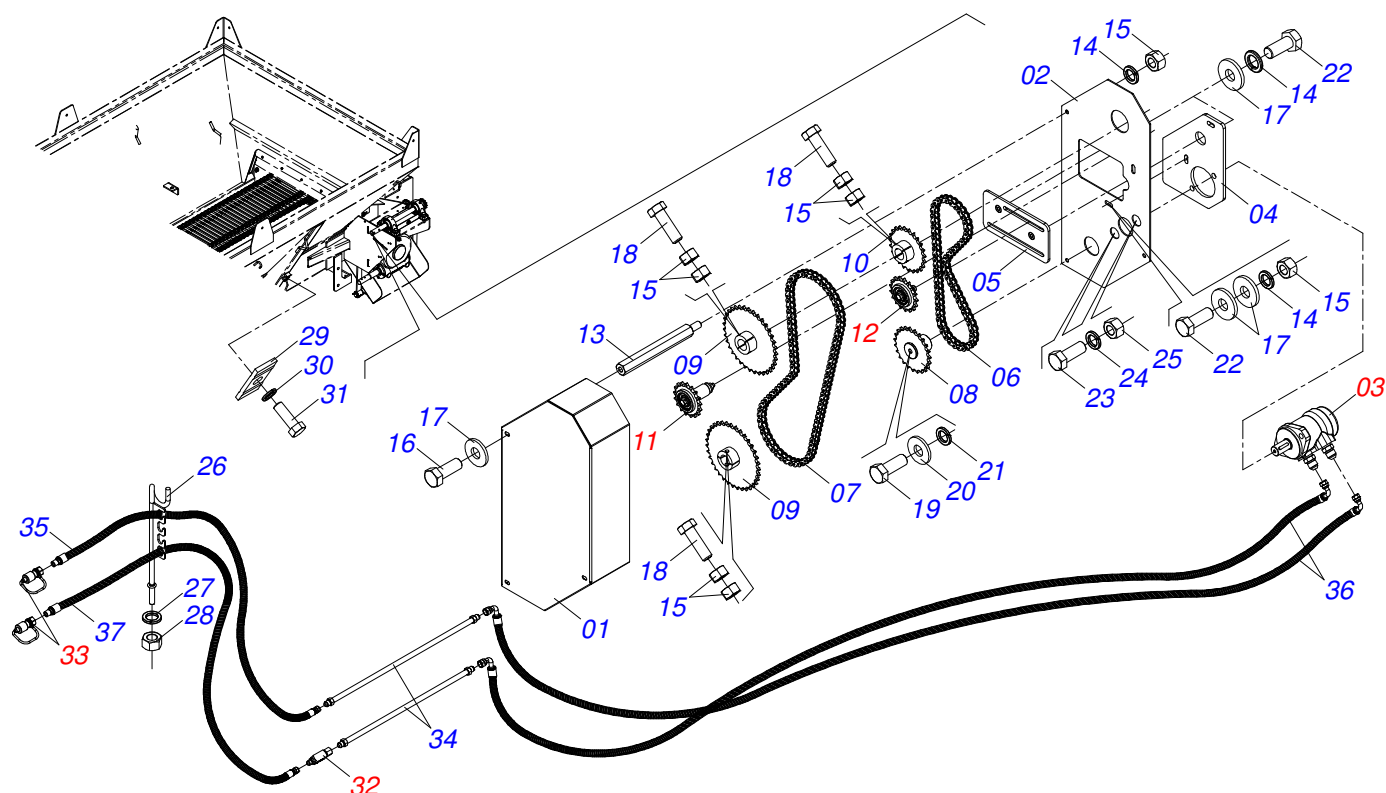

Item	Código	Descrição	Ver Pág.	QT
01	0571015457	CAPA CORRENTE DCCO		01
02	0571015456	PROTECTOR TRASEIRO DCCO		01
03	0511053588	MOTOR HIDR OMP 80 C/NIPLES 7/8 DCA	15	01
04	0571015182	SUPT MOTOR HIDR DCA S-0813		01
05	0521064691	SUPT ESTICADORES DCA		01
06	0503013061	CORR 50-1 X 64 ELOS + REDUCAO		01
07	0503013003	CORR 50-1X79ELOS+EM+10ELOS+RD DCA2		01
08	0521064566	ENGR MOTOR HIDR DCA		01
09	0501069020	ENGR 35Z P15,87 DCA2 5500 MC		02
10	0521063041	ENGR 23Z PASSO 15,87 DCCO		01
11	0521051671	ESTICADOR MAIOR COMPLETO DTFE2/V	16	01
12	0511054496	ESTICADOR MENOR COMPLETO DCA	17	01
13	0571015189	PRISION 3/8" UNC X 5/16" UNC X 150		03
14	0503010025	ARRUELA PRESSAO 3/8 ZN 1K01527		07
15	0503010026	PORCA S. 3/8 UNC G.5 ZN		11
16	0503010240	PARAF 5/16 UNC X 3/4 C S G.2 ZN		03
17	0501010984	ARRUELA LISA 10,50 X 27 X 3,00 ZN		09
18	0503011141	PARAF 3/8 UNC X 2.3/4 C S G.5 ZN		03
19	0503011257	PARAF M 8 X 1,25 X 30 C S 8.8 ZN		01
20	0501010694	ARRUELA LISA 8,50 X 18 X 1,50 ZN		01
21	0503010179	ARRUELA PRESSAO 5/16 ZN 1K01528		01
22	0503010849	PARAF 3/8 UNC X 1.1/2 C S G.5 ZN		04
23	0503010920	PARAF 1/2 UNC X 1.1/2 C S G.5 ZN		02
24	0503010019	ARRUELA PRESSAO 1/2 ZN 1K01556		02
25	0503010060	PORCA S. 1/2 UNC G.5 ZN		02
26	0501060409	SUPT MANG 3/4 X 640		01
27	0503010023	ARRUELA PRESSAO 3/4 ZN 1K01584		01
28	0503010014	PORCA S. 3/4 UNC (PESADA) G.5 ZN		01
29	0531011180	CORPO SUP PRESILHA PCA		02
30	0503010180	ARRUELA PRESSAO 7/16 ZN 1K01546		02
31	0503011102	PARAF 7/16 UNC X 1.1/4 C S G.5 ZN		02