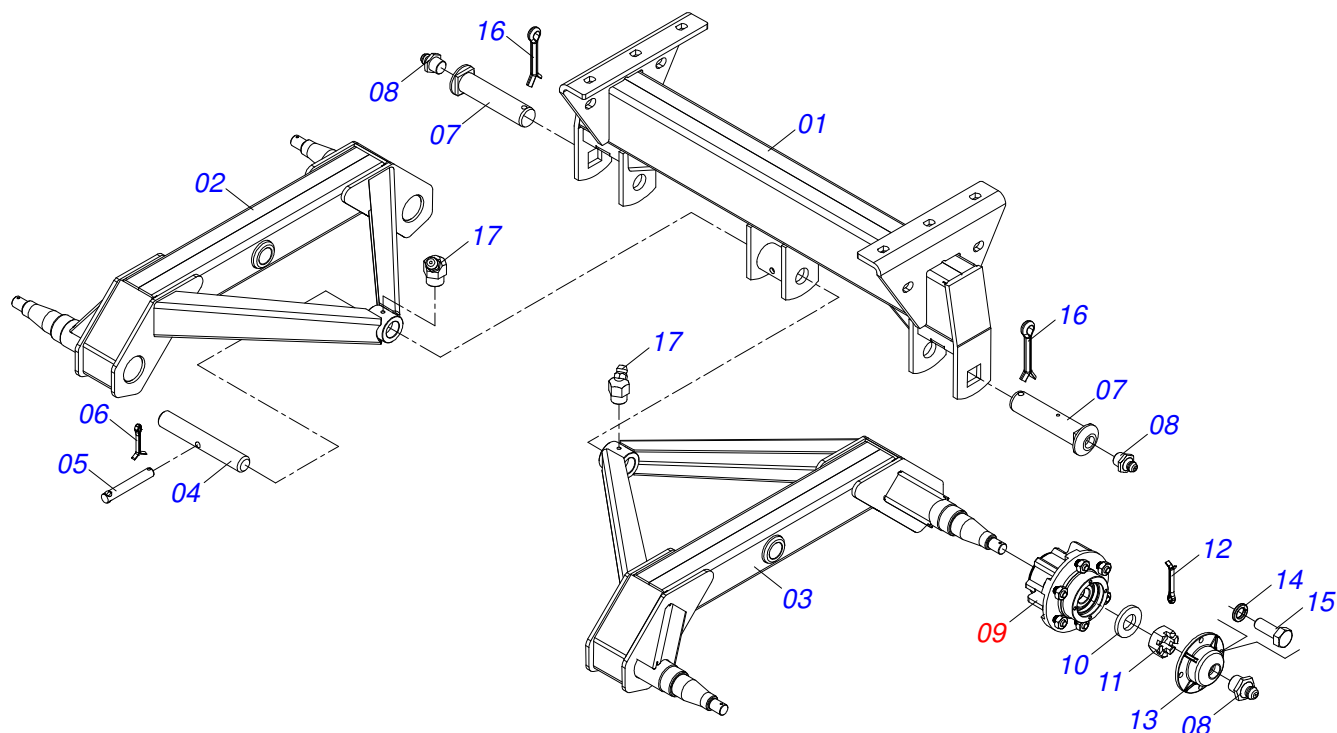

Item	Código	Descrição	Ver Pág.	QT
01	0511067538	SUPT FIXO BALANCIM DCO/V 5500		01
02	0511067545	BALANCIM ESQ DCO/V 5500		01
03	0511067544	BALANCIM DIR DCO/V		01
04	0521011118	EIXO JUNCAO 38,10 X 250 DCA2 SA		01
05	0521010553	EIXO JUNCAO 12,70 X 76 STP2 ZN		01
06	0503010257	CONTRAPINO 1/8 X 1 SA 1G13310		01
07	0521010956	EIXO ARTIC 37,50X165 P/GRAX DCA2 ZN		02
08	0503010002	GRAXEIRA 1800		06
09	0501051142	CAIXA RODADO COM ROLAMENTO	22	04
10	0501016545	ARRUELA LISA 26 X 50 X 6,30 ZN		04
11	0503030009	PORCA CAST 1 UNS 14FPP X 22 ZN		04
12	0503010131	CONTRAPINO 3/16 X 1.1/2		04
13	0502020591	TAMPA PROT 1G72673 PSA		04
14	0503011444	ARRUELA PRESSAO 5/16 SA		16
15	0503010358	PARAF 5/16 UNC X 7/8 C S G.5 ZN		16
16	0503010534	CONTRAPINO 3/8 X 2.1/2 ZN 1G13300		02
17	0503010003	GRAXEIRA 1845 3/8		02