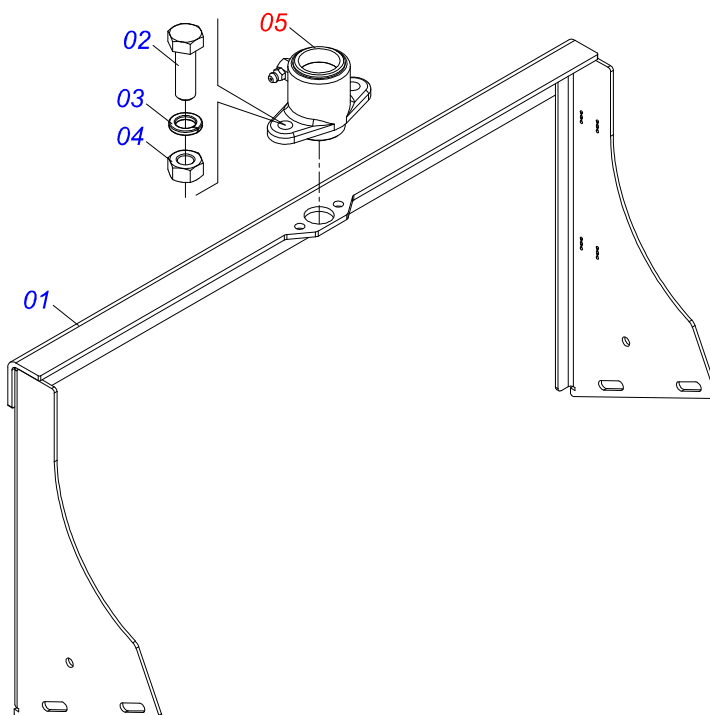

Item	Código	Descrição	Ver Pág.	QT
01	0511063410	SUPT COMPORTA DCCO 5500		01
02	0503010363	PARAF 5/16 UNC X 1 C S G.2 ZN		02
03	0503011444	ARRUELA PRESSAO 5/16 SA		02
04	0503010337	PORCA S. 5/16 UNC G.5 ZN		02
05	0511059094	MANCAL VARAO COMPORTA LUVA	6	01