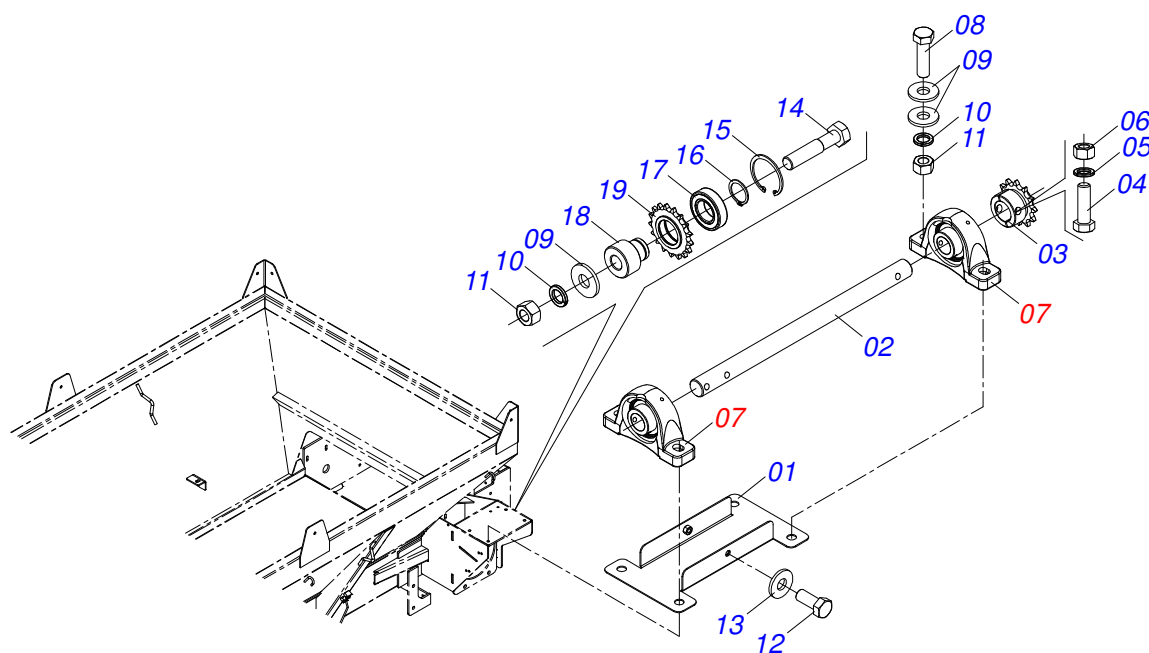

Item	Código	Descrição	Ver Pág.	QT
01	0521068109	FIXADOR CAPA PROTECAO DTFE2/V		01
02	0581015137	EIXO TRANSMISSAO MAIOR DTFE2/V		01
03	0501069017	ENGR 12Z P15,87 DCA2 5500 MC		01
04	0503811268	PARAFUSO 3/8 UNC X 2.1/2 C S G.5		01
05	0503011443	ARRUELA PRESSAO 3/8 SA		01
06	0503810026	PORCA S. 3/8 UNC G.5 SA		01
07	0511041213	MANCAL AGR AUTOCOMP UCR207-300 DCA2	8	02
08	0503810899	PARAF 5/8 UNC X 2.1/4 C S G.5 SA		04
09	0501812140	ARRUELA LISA 16,50 X 40 X 4,00 SA		09
10	0503010027	ARRUELA PRESSAO 5/8 ZN 1K01574		04
11	0503810013	PORCA 5/8 NC SA		04
12	0503810240	PARAFUSO 5/16 UNC X 3/4 C S G.2 SA		02
13	0501810984	ARRUELA LISA 10,50 X 27 X 3,00 SA		02
14	0501011541	PARAF 5/8 UNC X 3 CS G.5 ZN1K28066		01
15	0503011105	ANEL RET P/FURO 502047		01
16	0503010406	ANEL RET P/EIXO 501025		01
17	0503011410	ROL 6005 2RS1		01
18	0581015136	EIXO ESTICADOR 40MM DTFE2/V		01
19	0511061836	ENGR 17Z P5/8 COP		01