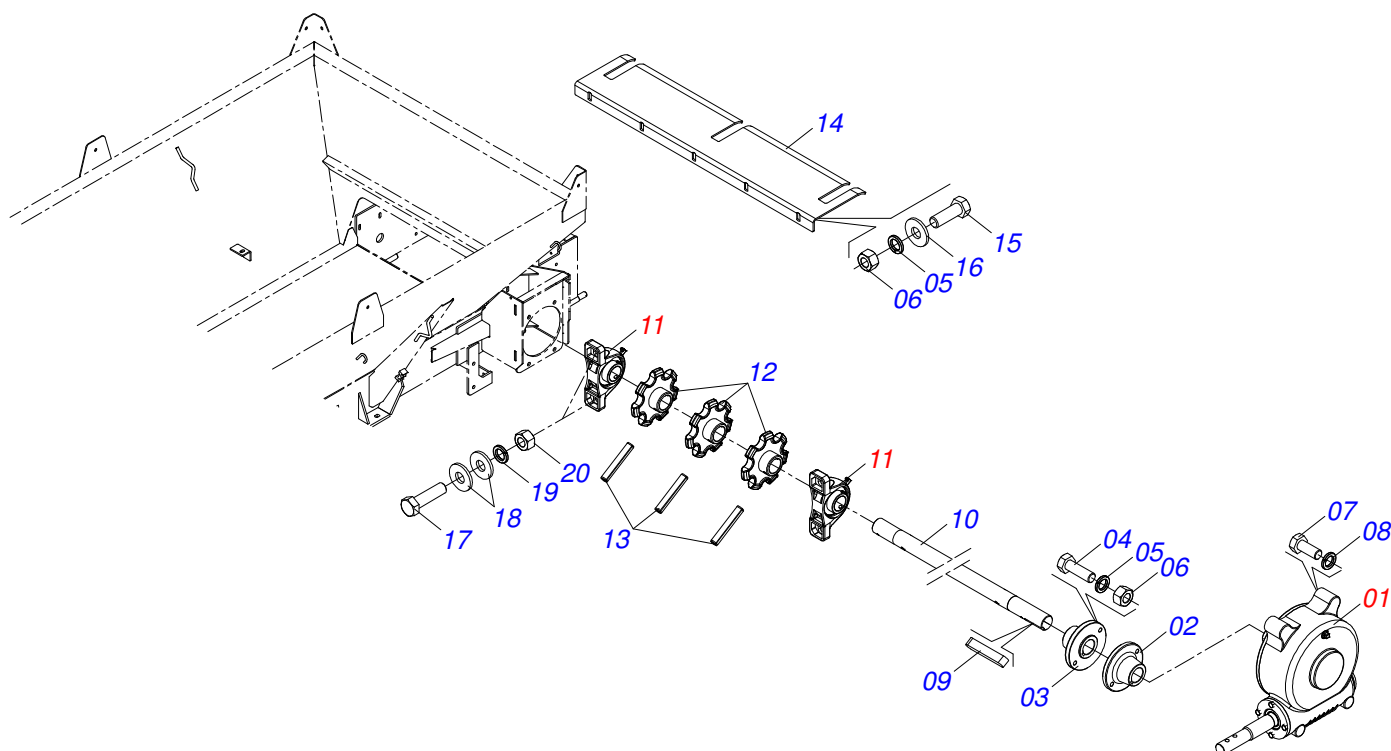

Item	Código	Descrição	Ver Pág.	QT
01	0501047985	RED SEM FIM DCA2 5500 MC	11	01
02	0511016540	FLANGE ACOPL ESTEIRA DCA2 5500RD		01
03	0511016541	FLANGE ACOPL REDUT DCA2 5500RD		01
04	0503810849	PARAF 3/8 UNC X 1.1/2 C S G.5 SA		02
05	0503011443	ARRUELA PRESSAO 3/8 SA		07
06	0503810026	PORCA S. 3/8 UNC G.5 SA		07
07	0503811167	PARAF M16 X 2 X 30 C S 10.9 SA		04
08	0503011445	ARRUELA PRESSAO 5/8 SA		04
09	0501010540	CHAVETA Q 9,52 X 57		01
10	0531014346	EIXO MOTOR DCCO 5500		01
11	0501044308	MANCAL AGRICOLA PEDT P-208 COMPLETO 10 DCA2/DCCO		02
12	0502040728	ENGR 7Z P 57,15 FR1.1/2 DCA2		03
13	0503010361	PINO ELAST 701221 10 X 60		03
14	0531014324	CHAPA DENTADA DCCO 5500		01
15	0503810237	PARAF 3/8 UNC X 1 C S G.5 SA		05
16	0501810984	ARRUELA LISA 10,50 X 27 X 3,00 SA		05
17	0503810899	PARAF 5/8 UNC X 2.1/4 C S G.5 SA		04
18	0501812140	ARRUELA LISA 16,50 X 40 X 4,00 SA		08
19	0503010027	ARRUELA PRESSAO 5/8 ZN 1K01574		04
20	0503810013	PORCA 5/8 NC SA		04