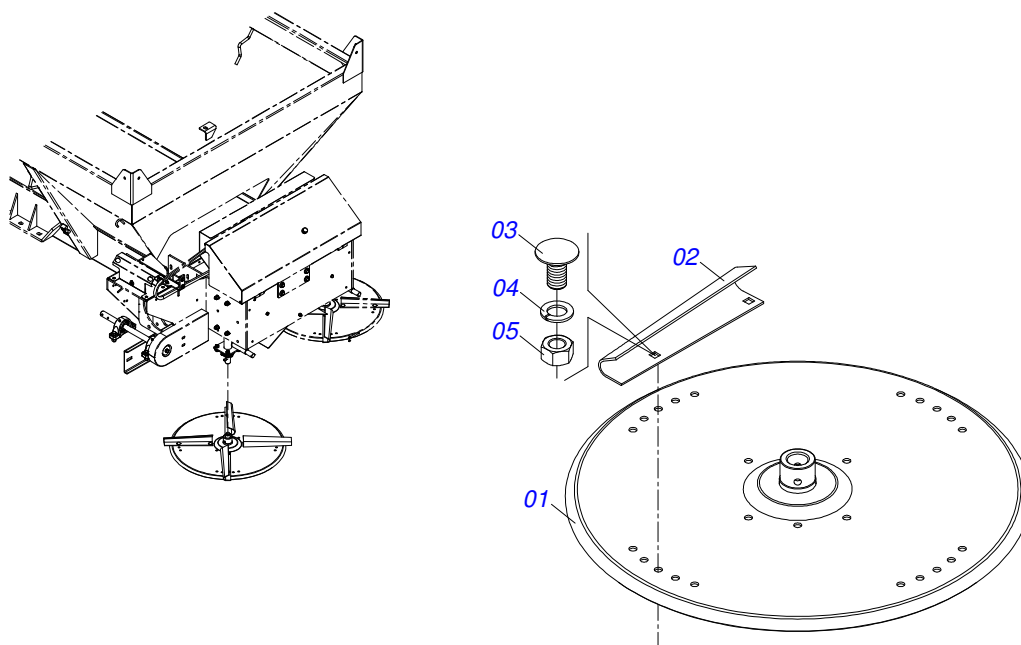

Item	Código	Descrição	Ver Pág.	QT
01	0511063411	DISCO DISTR DCCO 5500		01
02	0531014344	ALETA ESQ DCCO 5500		04
03	0503013029	PARAF 3/8 UNC X 3/4 CAPQ G.5 ZN		08
04	0503011443	ARRUELA PRESSAO 3/8 SA		08
05	0503010026	PORCA S. 3/8 UNC G.5 ZN		08