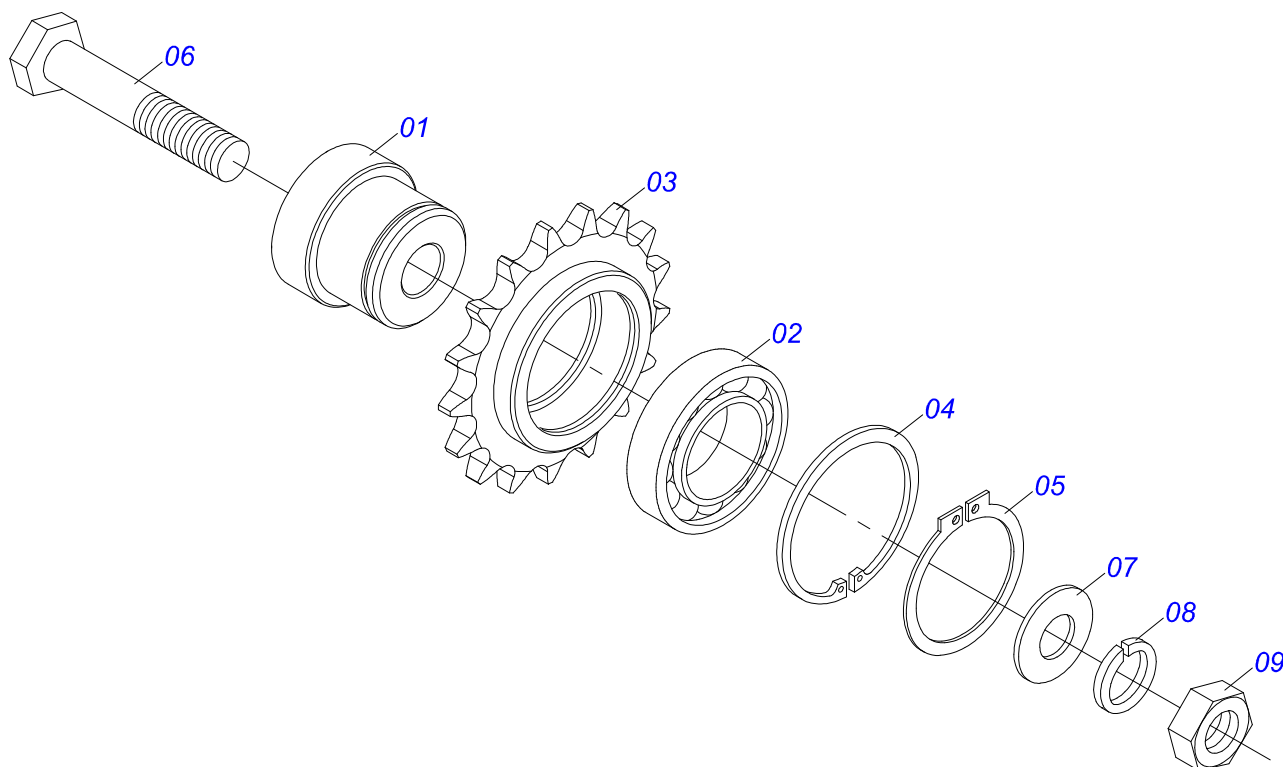

Item	Código	Descrição	Ver Pág.	QT
01	0571015185	EIXO ESTICADOR 26 DCA S-0813		01
02	0503011410	ROL 6005 2RS1		01
03	0511061836	ENGR 17Z P5/8 COP		01
04	0503011105	ANEL RET P/FURO 502047		01
05	0503010406	ANEL RET P/EIXO 501025		01
06	0501010096	PARAF 3/8 UNC X 2 C S G.2 ZN		01
07	0501010984	ARRUELA LISA 10,50 X 27 X 3,00 ZN		01
08	0503010025	ARRUELA PRESSAO 3/8 ZN 1K01527		01
09	0503010026	PORCA S. 3/8 UNC G.5 ZN		01