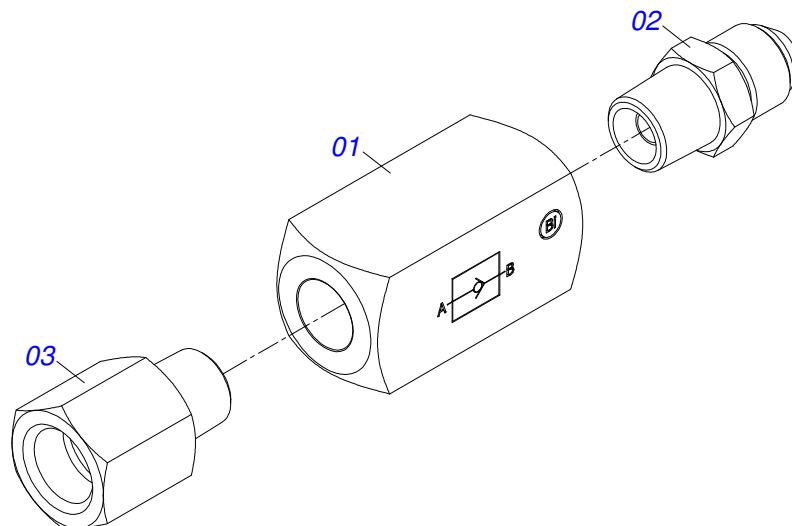

Item	Código	Descrição	Ver Pág.	QT
01	0503014463	VALV RETENCAO GTLD-F		01
02	0581013814	NIPLE 1/2 BSPTX7/8 UNF X 51 COP TRIO 600 SUP 8450		01
03	0581015140	NIPLE 1/2 BSPT X 7/8 UNF X 51 DTFE2/V		01