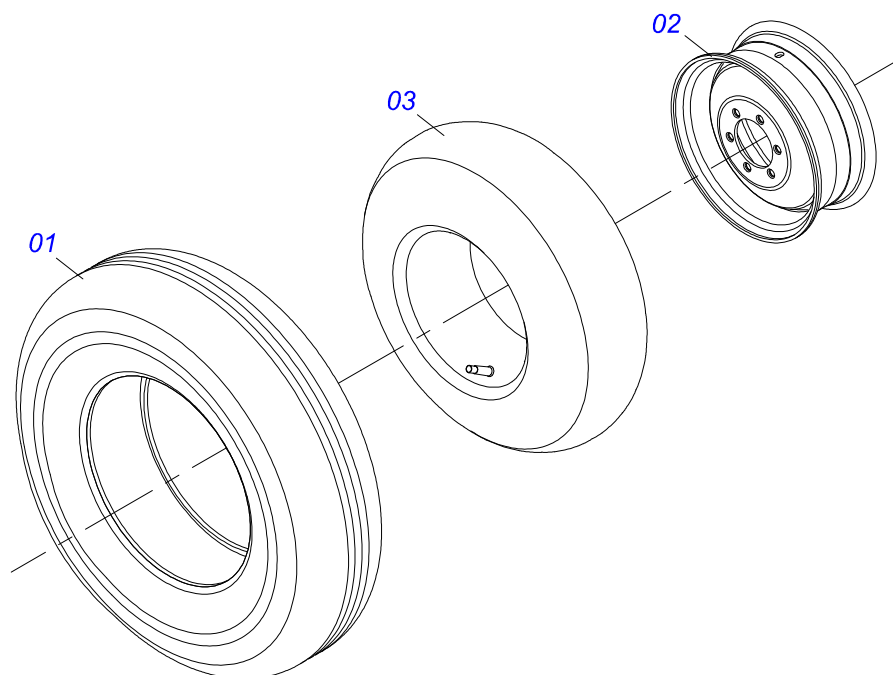

Item	Código	Descrição	Ver Pág.	QT
01	0503010120	PNEU 7.50X 16 -10LONAS		01
02	0521062708	RODA AG 5 5,5X16 OFFSET 27MM		01
03	0503010033	CAMARA AR 7.50 X 16		01