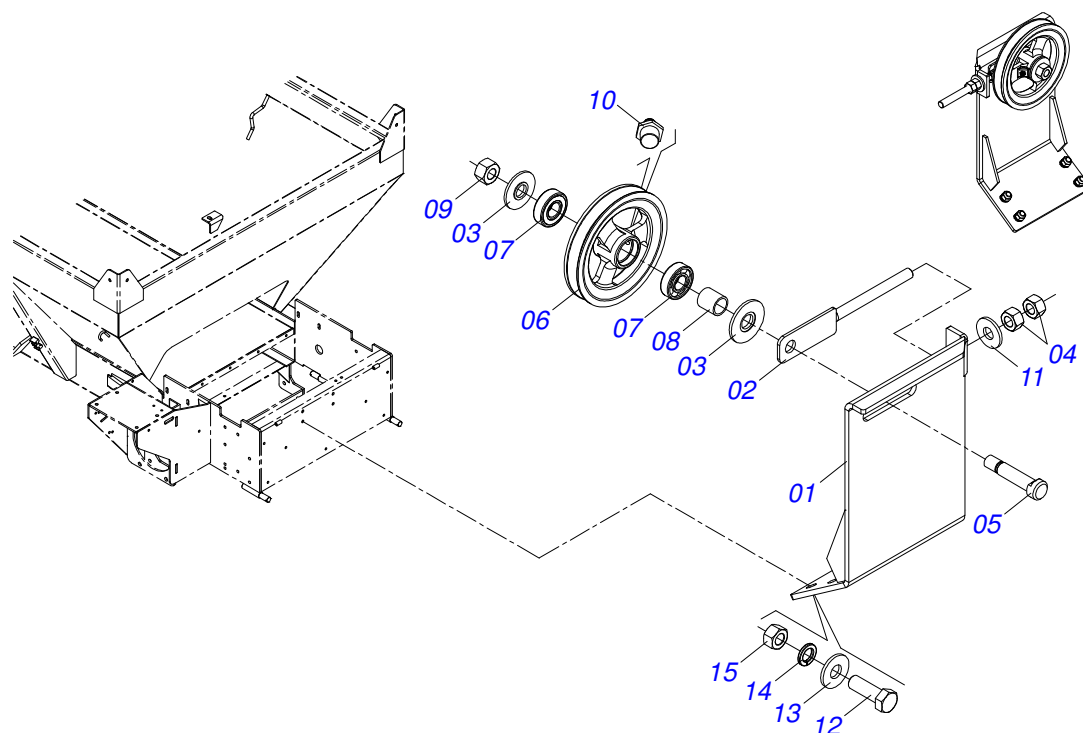

Item	Código	Descrição	Ver Pág.	QT
01	0511067792	SUPT ESTIC CORREIA DCO/V		01
02	0511064818	ESTICADOR POLIA 1C X 210 DCCO		01
03	0501019288	ARRUELA ESPAC		02
04	0503010013	PORCA S. 5/8 UNC G.5 ZN		02
05	0511012362	EIXO POLIA ESTIC		01
06	0502011366	CARR 1C 210 X 40 DCA2		01
07	0503010690	ROL 6204 RS		02
08	0521010497	LUVA ESPAC 22 X 27 X 28,0 DCA		01
09	0503010014	PORCA S. 3/4 UNC (PESADA) G.5 ZN		01
10	0503010002	GRAXEIRA 1800		01
11	0501012140	ARRUELA LISA 16,50 X 40 X 4,00 ZN		01
12	0503810920	PARAFUSO 1/2 UNC X 1.1/2 C S G.5 SA		04
13	0511817302	ARRUELA LISA 13,50 X 32,50 X 3 SA		04
14	0503011440	ARRUELA PRESSAO 1/2 SA		04
15	0503810060	PORCA 1/2 NC S SA		04