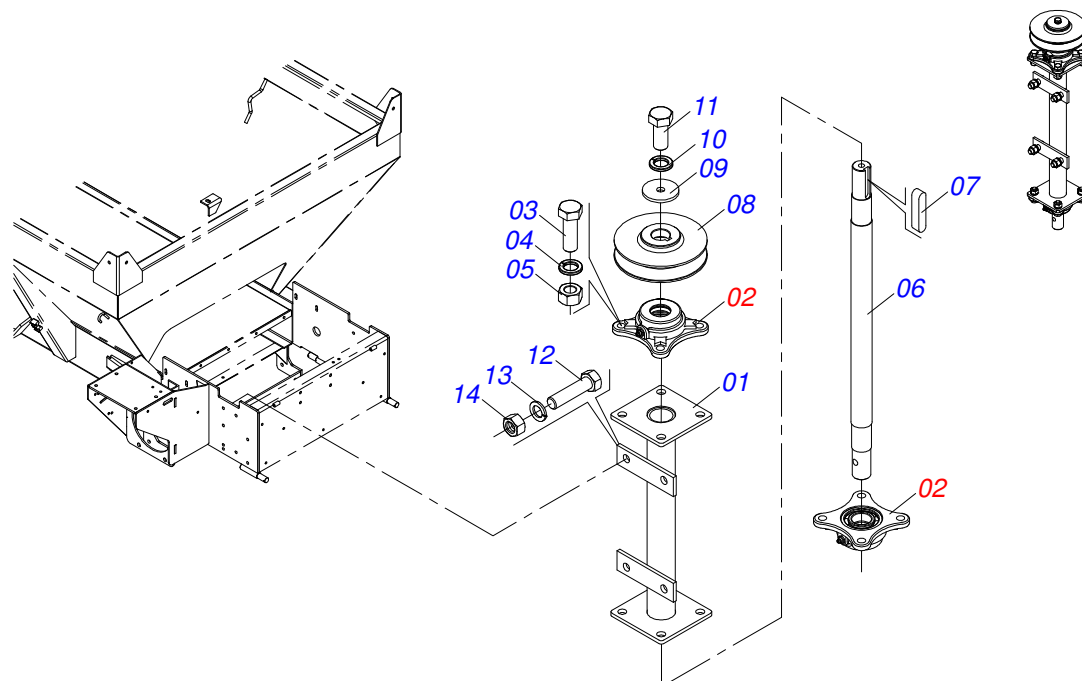

Item	Código	Descrição	Ver Pág.	QT
01	0511067788	SUPT DISTR 1G140346 DCO/V 5500		01
02	0501048000	MANCAL AGR DCA2 S-0398	30	02
03	0503011102	PARAF 7/16 UNC X 1.1/4 C S G.5 ZN		08
04	0503011446	ARRUELA PRESSAO 7/16 SA		08
05	0503010244	PORCA S. 7/16 UNC G.5 ZN		08
06	0551011818	EIXO COND DISTR 620 DCO/V 5500		01
07	0501010536	CHAVETA Q 9,52 X 45 DCA2		01
08	0502011361	CARR 1C 140 X 28 DCA2		01
09	0511014052	ARRUELA LISA 12 X 55 X 4,75 ZN		01
10	0503010180	ARRUELA PRESSAO 7/16 ZN 1K01546		01
11	0503011338	PARAF 7/16 UNC X 1 C S G.5 ZN		01
12	0503010920	PARAF 1/2 UNC X 1.1/2 C S G.5 ZN		04
13	0503010019	ARRUELA PRESSAO 1/2 ZN 1K01556		04
14	0503010060	PORCA S. 1/2 UNC G.5 ZN		04