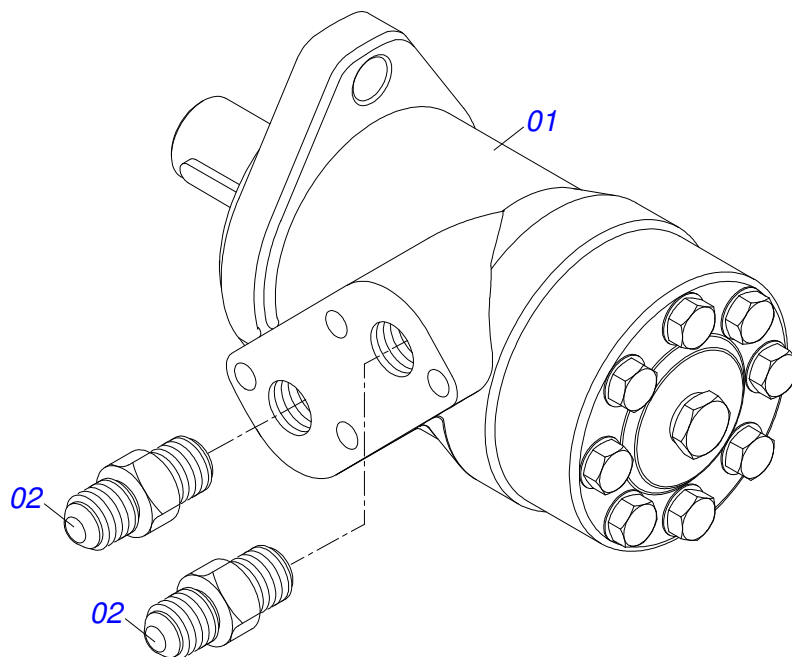

Item	Código	Descrição	Ver Pág.	QT
01	0503016055	MOTOR HIDR PARKER OMP 80 ISOBUS		01
02	0511014065	NIPLE R 7/8 NF X R1/2NPT X 52 ZN PDMF 292-4		02