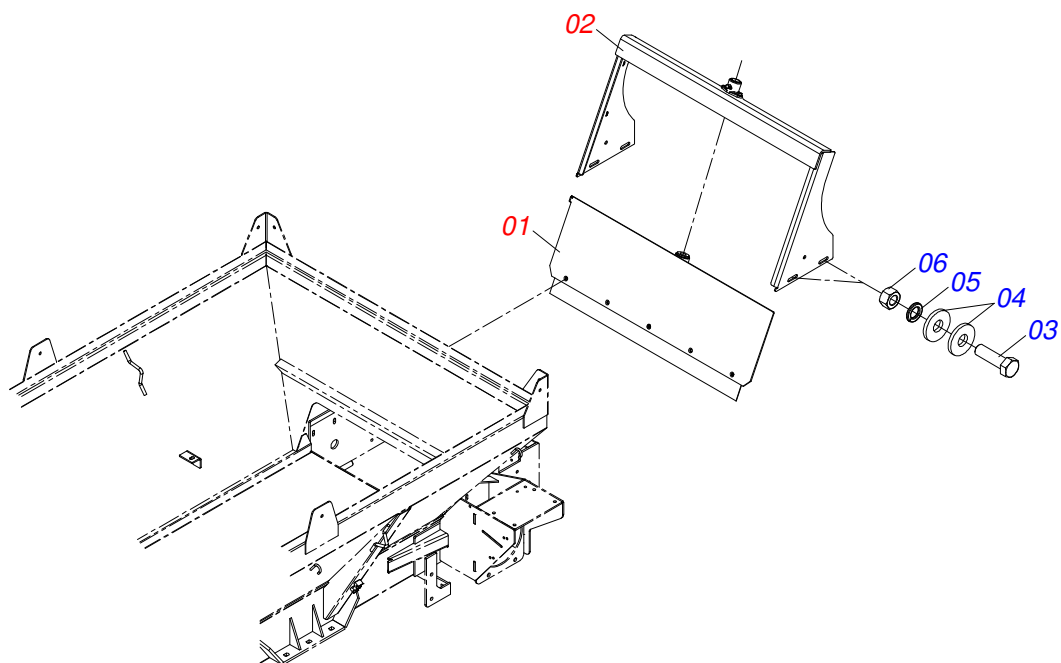

Item	Código	Descrição		Ver Pág.	QT
01	0511059108	TAMPA COMPORTA COMPL	DCCO	4	01
02	0511059105	SUPT COMPORTA COMPL	DCCO	5	01
03	0503810751	PARAF 3/8 UNC X 1.1/4 C S G.5 SA			04
04	0501810984	ARRUELA LISA 10,50 X 27 X 3,00 SA			08
05	0503011443	ARRUELA PRESSAO 3/8 SA			04
06	0503810026	PORCA S. 3/8 UNC G.5 SA			04