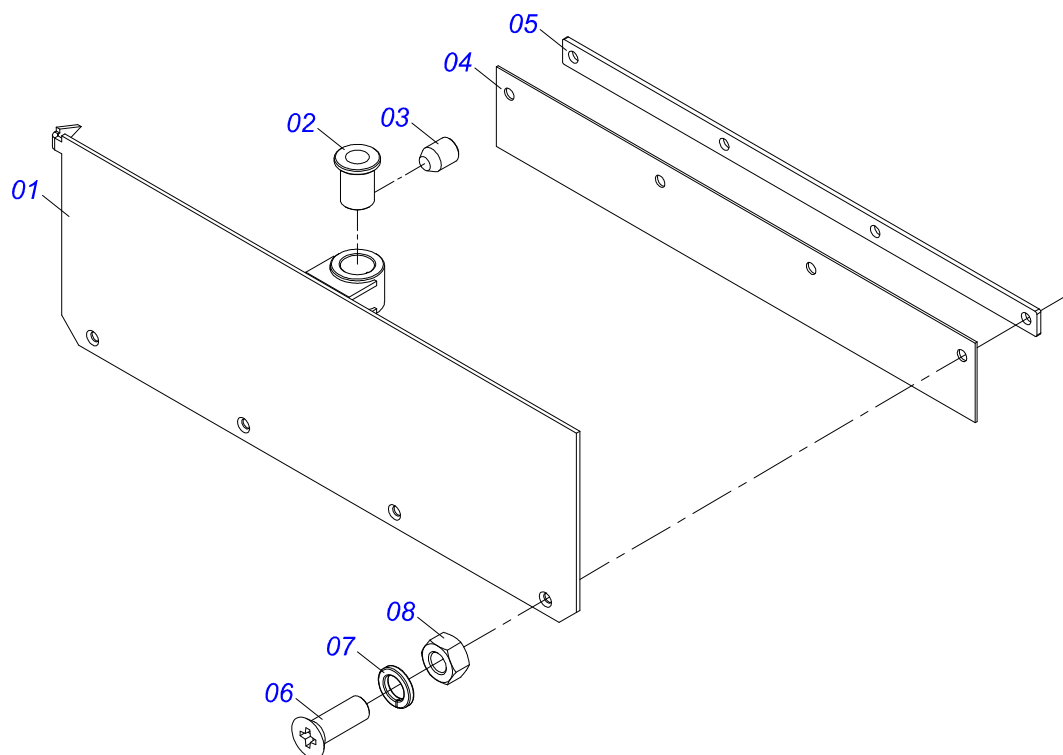

Item	Código	Descrição	Ver Pág.	QT
01	0511063413	TAMPA COMPORTA DCCO 5500		01
02	0501019831	PORCA REGULADORA DCA2 5500		01
03	0503011148	PARAF 3/8 UNC X 1/2 S C S I 12.9		01
04	0531014336	PROTECAO MENOR 800 X 80 X 2,30 DCCO		01
05	0531014331	FIXD MANTA COMPORTA DCCO 5500		01
06	0503010546	PARAF 5/16UNCX7/8 CE PHILLIPS G5 ZN		05
07	0503011444	ARRUELA PRESSAO 5/16 SA		05
08	0503010337	PORCA S. 5/16 UNC G.5 ZN		05