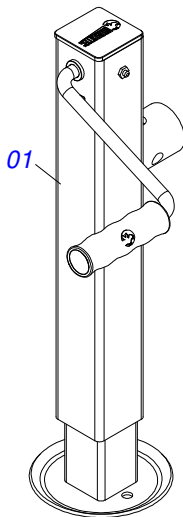

Item	Código	Descrição	Ver Pág.	QT
01	0503016055	MOTOR HIDR PARKER OMP 80 ISOBUS		01
02	0511014065	NIPLE R 7/8 NF X R1/2NPT X 52 ZN PDMF 292-4		02

Item	Código	Descrição	Ver Pág.	QT
01	0503010481	PARAF 3/8 UNC X 4 C S G.5 ZN		01
02	0511061836	ENGR 17Z P5/8 COP		01
03	0503010406	ANEL RET P/EIXO 501025		01
04	0503011105	ANEL RET P/FURO 502047		01
05	0503011410	ROL 6005 2RS1		01
06	0581015144	EIXO ESTICADOR 75MM DTFE2/V		01
07	0501010984	ARRUELA LISA 10,50 X 27 X 3,00 ZN		01
08	0503010025	ARRUELA PRESSAO 3/8 ZN 1K01527		01
09	0503010026	PORCA S. 3/8 UNC G.5 ZN		01

Item	Código	Descrição	Ver Pág.	QT
01	0571015185	EIXO ESTICADOR 26 DCA S-0813		01
02	0503011410	ROL 6005 2RS1		01
03	0511061836	ENGR 17Z P5/8 COP		01
04	0503011105	ANEL RET P/FURO 502047		01
05	0503010406	ANEL RET P/EIXO 501025		01
06	0501010096	PARAF 3/8 UNC X 2 C S G.2 ZN		01
07	0501010984	ARRUELA LISA 10,50 X 27 X 3,00 ZN		01
08	0503010025	ARRUELA PRESSAO 3/8 ZN 1K01527		01
09	0503010026	PORCA S. 3/8 UNC G.5 ZN		01

Item	Código	Descrição	Ver Pág.	QT
01	0503014463	VALV RETENCAO GTLD-F		01
02	0581013814	NIPLE 1/2 BSPTX7/8 UNF X 51 COP TRIO 600 SUP 8450		01
03	0581015140	NIPLE 1/2 BSPT X 7/8 UNF X 51 DTFE2/V		01

Item	Código	Descrição	Ver Pág.	QT
01	0503011627	MACHO ENG RAP AGR 1/2 NPT		01
02	0503011882	TAMPA PLASTICA P/ ENG RAP MACHO		01