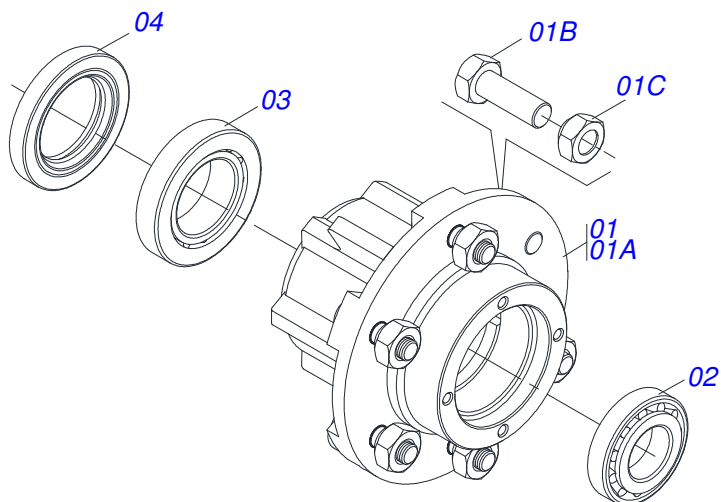

Item	Código	Descrição	Ver Pág.	QT
01	0501110728	CX ROD C/PARAF DCA		01
01A	0502011121	CX RODADO DCA2 5500 MC		01
01B	0501010127	PARAF ROD9/16UNFX1.7/8CR G.5 REC ZN		06
01C	0503010035	PORCA CONICA 9/16 UNF ZN		06
02	0503010037	ROL 30207 IMP		01
03	0503010006	ROL 32210 IMP		01
04	0503012928	RET 5985-GB		01