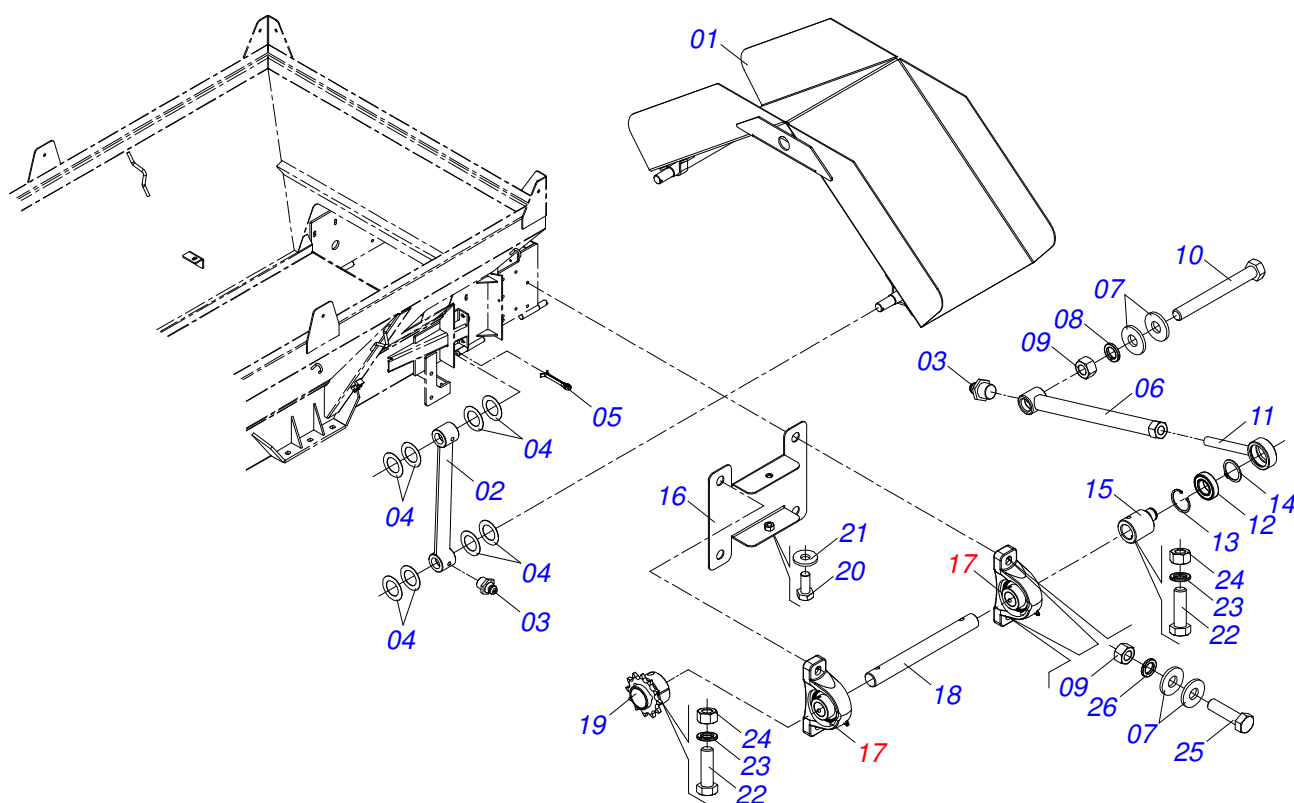

Item	Código	Descrição	Ver Pág.	QT
01	0511067546	BICA VIBRATORIA DCO/V		01
02	0511067541	BRACO MOVEL BICA DCO/V		04
03	0503010002	GRAXEIRA 1800		09
04	0521815818	ARRUELA LISA 26 X 41,50 X 0,50 SA		32
05	0503010131	CONTRAPINO 3/16 X 1.1/2		08
06	0511067543	FUSO MAIOR DCO/V		01
07	0501812140	ARRUELA LISA 16,50 X 40 X 4,00 SA		10
08	0503011445	ARRUELA PRESSAO 5/8 SA		01
09	0503810013	PORCA 5/8 NC SA		05
10	0503810967	PARAFUSO 5/8 UNC X 5.1/2 C S G.5 SA		01
11	0511067542	FUSO MENOR DCO/V 1G140239		01
12	0503011410	ROL 6005 2RS1		01
13	0503011105	ANEL RET P/FURO 502047		01
14	0503010406	ANEL RET P/EIXO 501025		01
15	0551010648	EXCENTRICO BICA DCO/V 1G140231		01
16	0521068108	FIXADOR CAPA PROTECAO DTFE2/V		01
17	0511041213	MANCAL AGR AUTOCOMP UCR207-300 DCA2	8	02
18	0551010647	EIXO TRANSMISSAO MENOR DCO/V		01
19	0501069017	ENGR 12Z P15,87 DCA2 5500 MC		01
20	0503810240	PARAFUSO 5/16 UNC X 3/4 C S G.2 SA		02
21	0501810984	ARRUELA LISA 10,50 X 27 X 3,00 SA		02
22	0503811268	PARAFUSO 3/8 UNC X 2.1/2 C S G.5		02
23	0503011443	ARRUELA PRESSAO 3/8 SA		02
24	0503810026	PORCA S. 3/8 UNC G.5 SA		02
25	0503810899	PARAF 5/8 UNC X 2.1/4 C S G.5 SA		04
26	0503010027	ARRUELA PRESSAO 5/8 ZN 1K01574		04