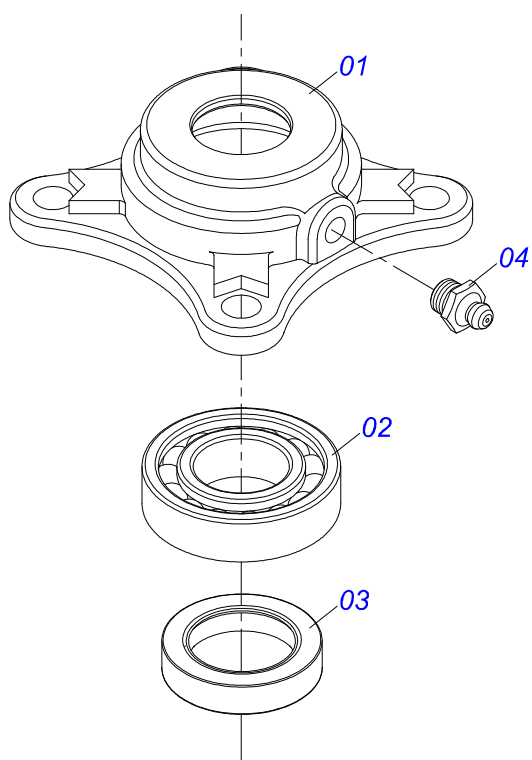

Item	Código	Descrição	Ver Pág.	QT
01	0502011442	CX MANCAL AGR F-206 DCA2		01
02	0503010276	ROL 6206		01
03	0503011865	RET 00701B		01
04	0503010002	GRAXEIRA 1800		01