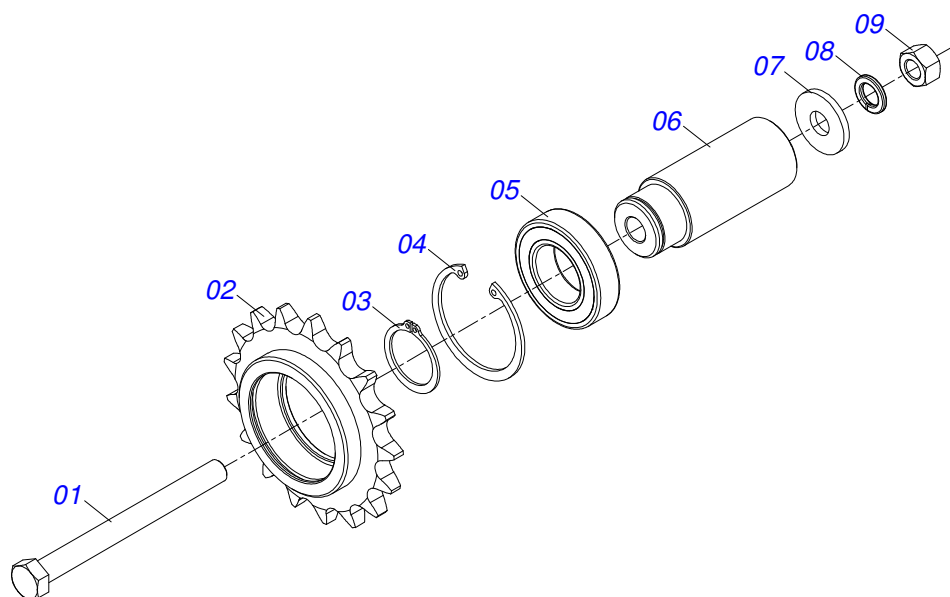

Item	Código	Descrição	Ver Pág.	QT
01	0503010481	PARAF 3/8 UNC X 4 C S G.5 ZN		01
02	0511061836	ENGR 17Z P5/8 COP		01
03	0503010406	ANEL RET P/EIXO 501025		01
04	0503011105	ANEL RET P/FURO 502047		01
05	0503011410	ROL 6005 2RS1		01
06	0581015144	EIXO ESTICADOR 75MM DTFE2/V		01
07	0501010984	ARRUELA LISA 10,50 X 27 X 3,00 ZN		01
08	0503010025	ARRUELA PRESSAO 3/8 ZN 1K01527		01
09	0503010026	PORCA S. 3/8 UNC G.5 ZN		01