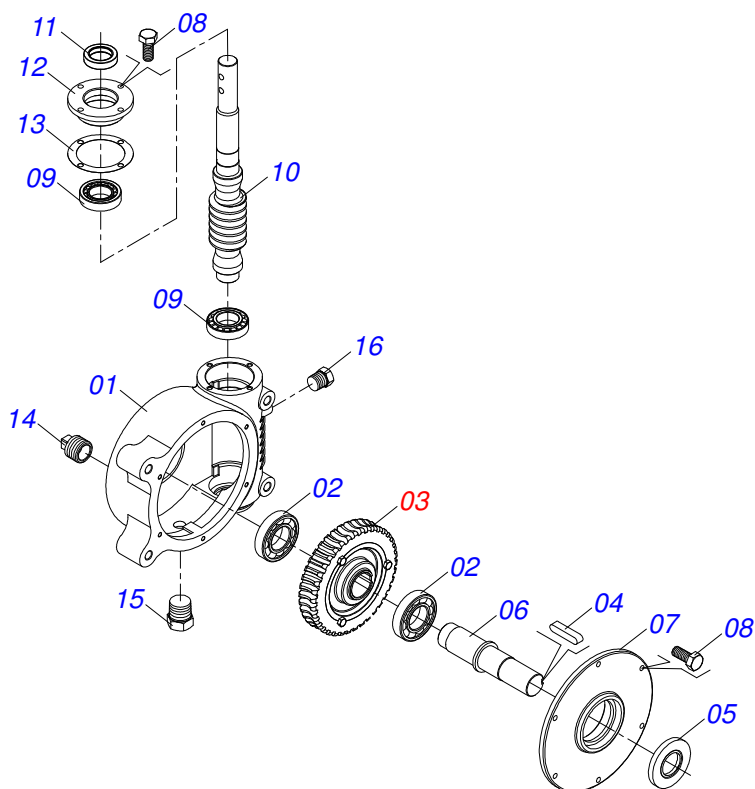

Item	Código	Descrição	Ver Pág.	QT
01	0502011456	CX RED DCA2 5500 MC		01
02	0503011095	ROL 6208 IMP		02
03	0501051774	COROA 38Z	12	01
04	0503011304	CHAVETA 1/2 X 1/2 X 60		01
05	0503010818	RET 02675-BRG		01
06	0521010996	EIXO COROA DCA2 5500 MC		01
07	0502020556	TAMPA MAIOR DCA2		01
08	0503010240	PARAF 5/16 UNC X 3/4 C S G.2 ZN		10
09	0503010016	ROL LM 48548/48510		02
10	0521010997	ROSCA SEM FIM DCA2 5500 MC		01
11	0503011171	RET 00912-BRG 1G119023		01
12	0502011457	TAMPA MENOR DCA2 5500 MC		01
13	0503030981	JUNTA VEDACAO 102 X 75,5 X 0,10		01
14	0521011023	BUJAO 1/2 BSP C/FURO DCA2 5500 MC		01
15	0503031604	BUJAO 1/2 BSP X 17		01
16	0503010856	BUJAO R3/8" BSPT		01