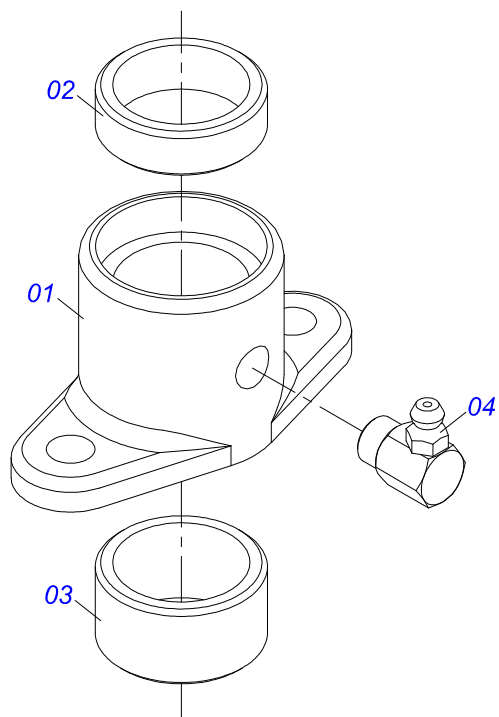

Item	Código	Descrição	Ver Pág.	QT
01	0502010581	MANCAL VARAO COMPORTA DCA2		01
02	0521010458	LUVA 25,3 X 31,70 X 10 DCA2		01
03	0521010457	LUVA 25,3 X 31,7 X 17 DCA2 1G139051		01
04	0503010004	GRAXEIRA 1890 3/8 (1/8 BSP)		01