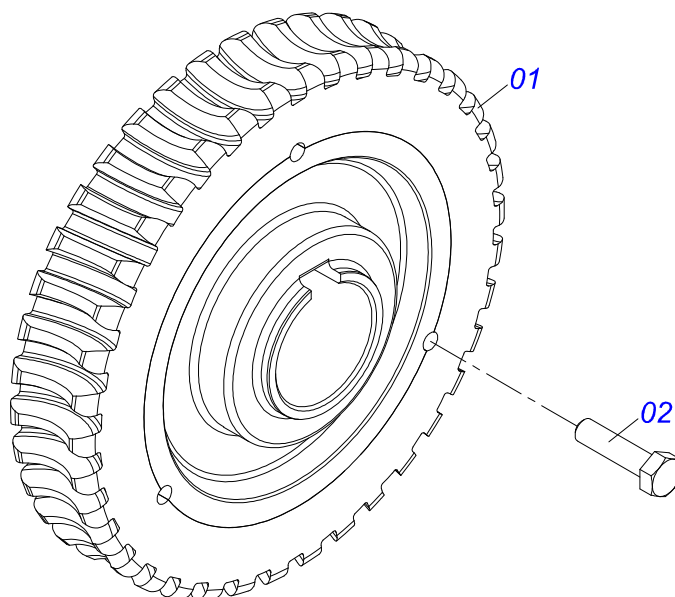

Item	Código	Descrição	Ver Pág.	QT
001	0501110280	COROA 38Z DCA2 5500 MC		01
002	0503010365	PARAF 5/16 UNC X 1.1/4 C S G.5 ZN		03