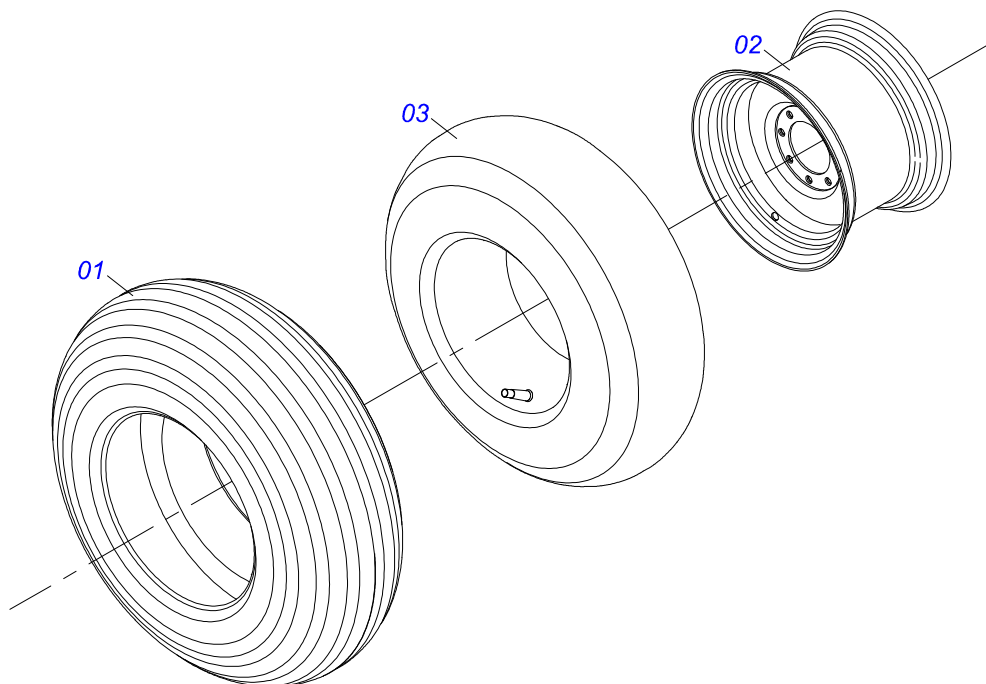

Item	Código	Descrição	Ver Pág.	QT
01	0503010858	PNEU 11L-15 10L		01
02	0503011468	RODA 10LB X 15 X 6F X 152,4 DCA/PSA		01
03	0503010860	CAMARA AR 11L 15		01