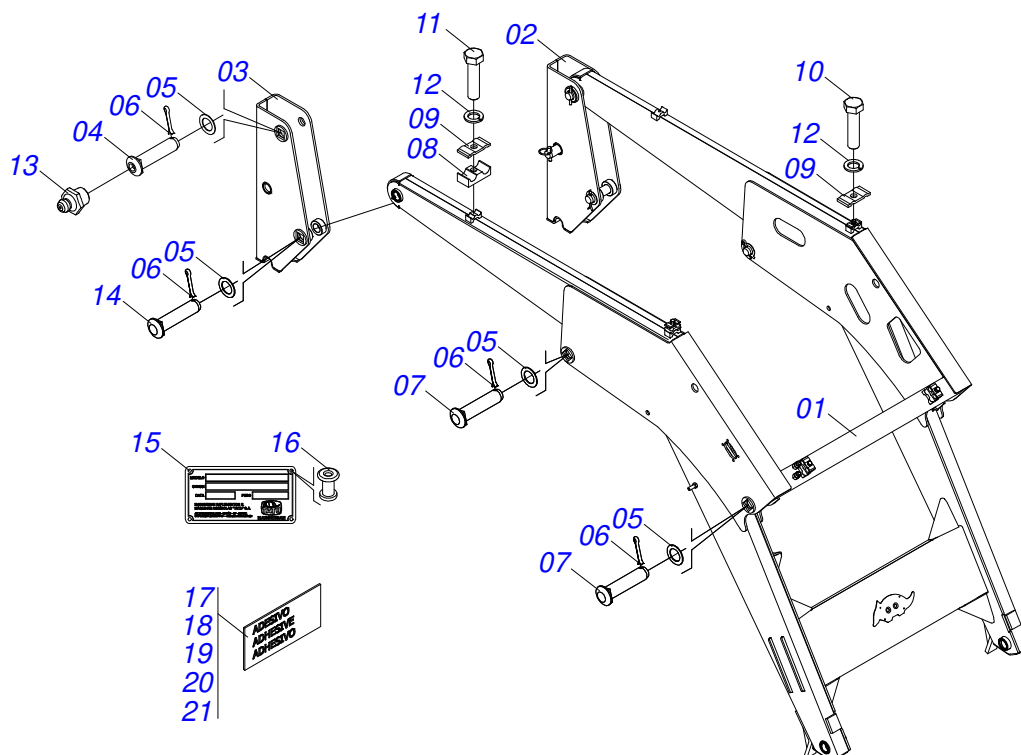

Item	Código	Descrição	Ver Pág.	QT
01	0511069377	SUPORTE MOVEL PCA 1200		01
02	0511069379	TORRE MOVEL DIREITA PCA 1200		01
03	0511069380	TORRE MOVEL ESQUERDA PCA 1200		01
04	0521012870	EIXO ARTICULAÇÃO 37,2/37,00 X 157 PARA GRAXEIRA		02
05	0511019685	ARRUELA LISA 38,50 X 60 X 1,90 ZN		06
06	0503010534	CONTRAPINO 3/8 X 2.1/2 ZN		06
07	0521012868	EIXO ARTICULAÇÃO 37,2X125 PQ ZN		04
08	0502010477	CORPO SUPORTE PRESILHA		04
09	0531011180	CORPO SUPORTE PRESILHA		06
10	0503011102	PARAFUSO 7/16 UNC X 1.1/4 C S G.5 ZN		02
11	0503012555	PARAFUSO 7/16 UNC X 2 CS RT G.7 ZN		04
12	0503010180	ARRUELA PRESSAO 7/16 ZN 1K01546		06
13	0503010002	GRAXEIRA 1800		02
14	0521012869	EIXO ARTICULAÇÃO 37,2/37,00 X 152 PQ ZN		02
15	0503034003	ETIQUETA IDENTIFICACAO ALUMINIO MARCHESAN 61 X 118		01
16	0503010001	REBITE POP ADESIVA 423 3,2 X 5,5		04
17	0503062240	CONJUNTO ETIQUETAS ADESIVAS		01
18	0503031087	ETIQUETA ADESIVA AUTO CONTROLE OK APROVADO		01
19	0503031428	ETIQUETA ADESIVA ATENCAO LER MANUAL		01
20	0503031827	ETIQUETA ADESIVA LUBRIFICACAO E REAPERTO DIARIO		01
21	0503034078	ETIQUETA ADESIVA PONTOS PARA ICAMENTO		03