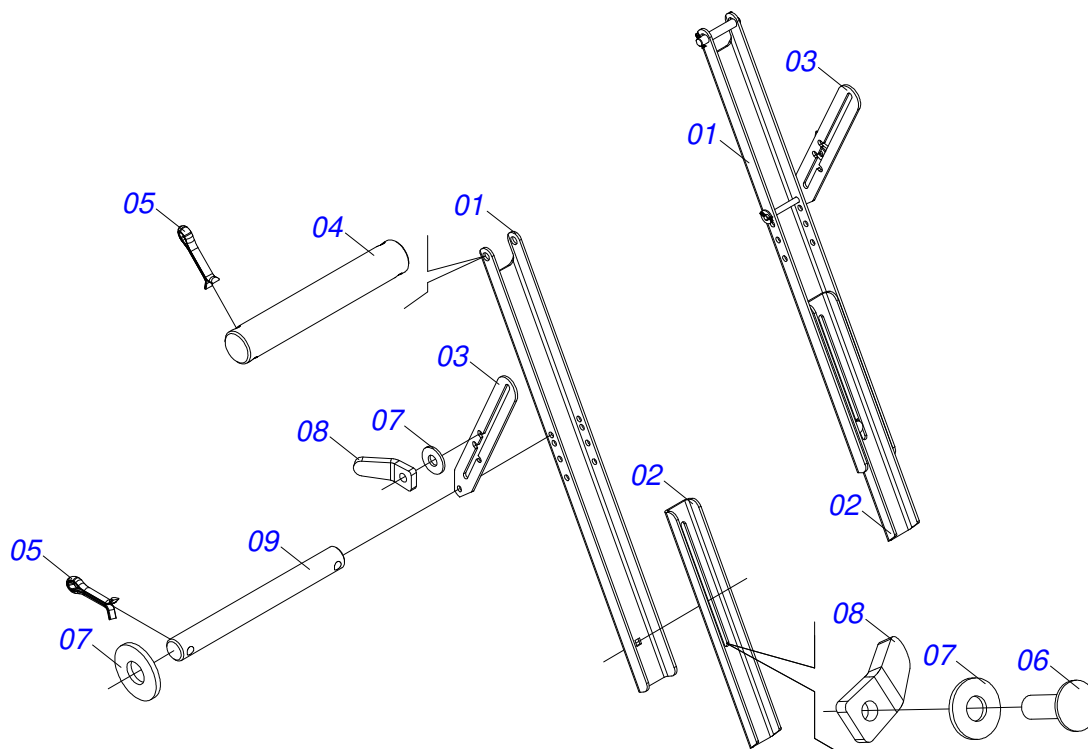

Item	Código	Descrição	Ver Pág.	QT
01	0561016401	CORPO DESCANSO		02
02	0561016619	COMPLEMENTO DESCANSO 570		02
03	0511019634	TRAVA DESCANSO		02
04	0511013598	EIXO JUNCAO 3/4 X 12 ZN		02
05	0503010071	CONTRAPINO 3/16 X 1		06
06	0503014378	PARAFUSO 1/2 UNC X 1.1/2 CAPQ G.5 ZN		02
07	0511017302	ARRUELA LISA 13,50 X 32,50 X 3,0 ZN		06
08	0561016329	FIXADOR TRAVA DESCANSO		06
09	0521012823	EIXO JUNCAO 12,70 1/2 X 122 PCA 800		02