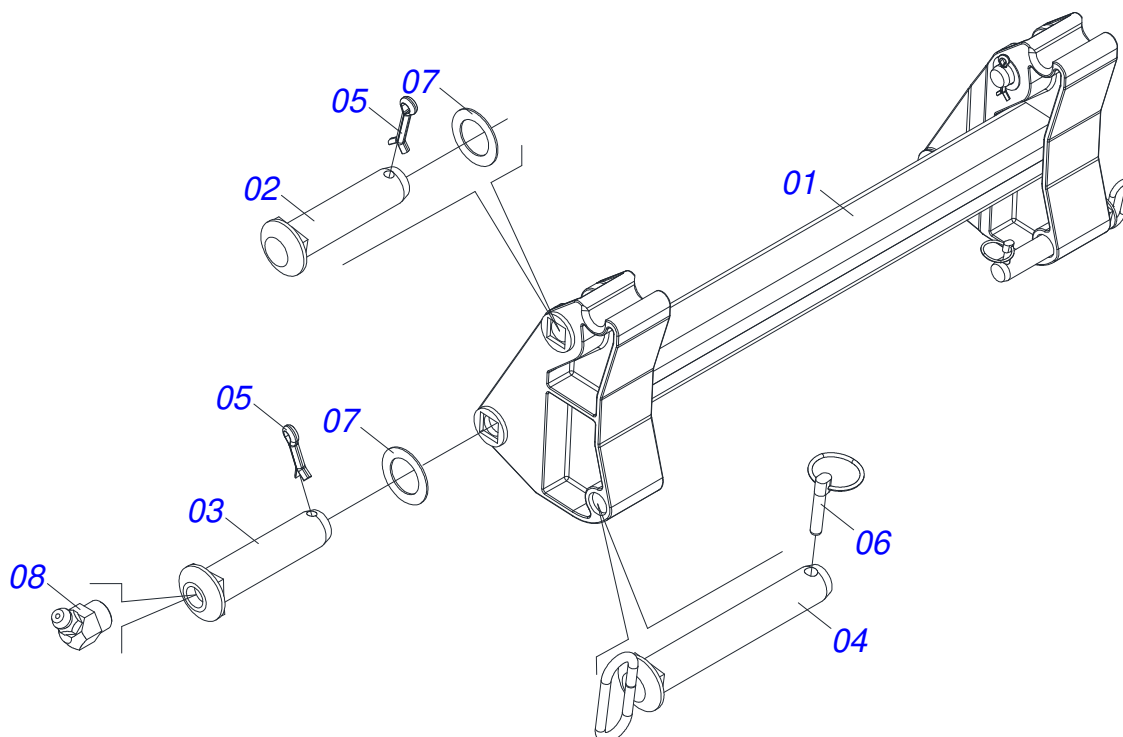

Item	Código	Descrição	Ver Pág.	QT
01	0501069939	SUPORTE ARTICULAÇÃO		01
02	0521012869	EIXO ARTICULAÇÃO 37,2/37,00 X 152 PQ ZN		02
03	0521012870	EIXO ARTICILAÇÃO 37,2/37,00 X 157 PARA GRAXEIRA		02
04	0521066515	EIXO ARTICULAÇÃO 37,20 X 240 COM PUXADOR		02
05	0503010534	CONTRAPINO 3/8 X 2.1/2 ZN		04
06	0503030430	PINO TRAVA 7/16 X 50		02
07	0511019685	ARRUELA LISA 38,50 X 60 X 1,90 ZN		04
08	0503010003	GRAXEIRA 1845 3/8		02