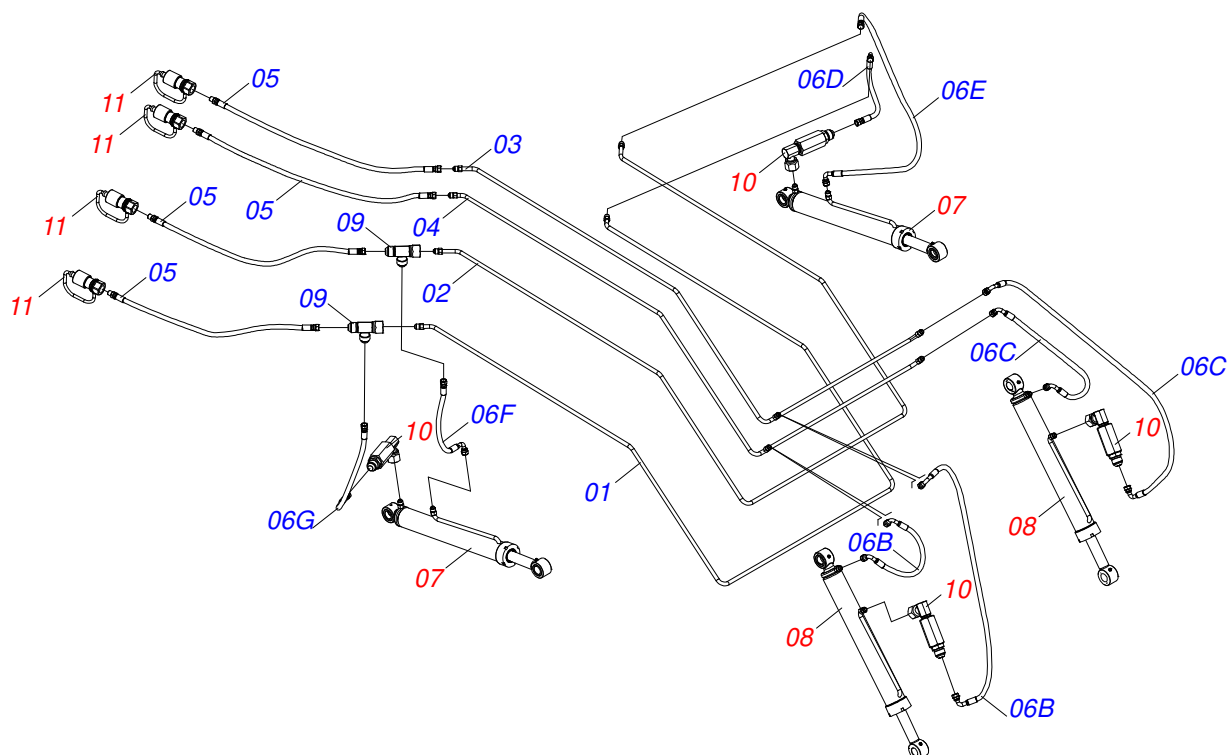

Item	Código	Descrição	Ver Pág.	QT
01	0511069408	DUTO EXTERNO DISTRIBUIDOR OLEO		01
02	0511069409	DUTO INTERNO DISTRIBUIDOR OLEO		01
03	0511069648	DUTO DISTRIBUIDOR OLEO DIREITO		01
04	0511069649	DUTO DISTRIBUIDOR OLEO ESQUERDO		01
05	0501080001	MANGUEIRA 1/2 X 4500 TR-TM		04
06	0501057960	JOGO MANGUEIRA SUPORTE MOVEL		01
06A	0503033158	SACO PLASTICO 800 X 1000 X 0,12		01
06B	0501081381	MANGUEIRA 1/2 X 650 TC-TC 90G		02
06C	0501081382	MANGUEIRA 1/2 X 650 TC-TC 90G ESQUERDA		02
06D	0501081511	MANGUEIRA 1/2 X 700 TC-TC 90G		01
06E	0501080123	MANGUEIRA 1/2 X 800 TR-TC		01
06F	0501080092	MANGUEIRA 1/2 X 700 TR-TC		01
06G	0501080109	MANGUEIRA 1/2 X 800 TR-TR		01
07	0511057976	CILINDRO HIDRAULICO 44,45X76,20X840X560	11	02
08	0511057975	CILINDRO HIDRAULICO 44,45X85,72X827X570	12	02
09	0503012341	ADAPTADOR T 7/8 UNF X PORCA GIRATORIA LATERAL		02
10	0511057771	CONJUNTO VALVULA SEGURANÇA R.7/8UNF JOELHO	13	04
11	0501053834	MACHO ENGATE RAPIDO 1/2 NPT	14	04