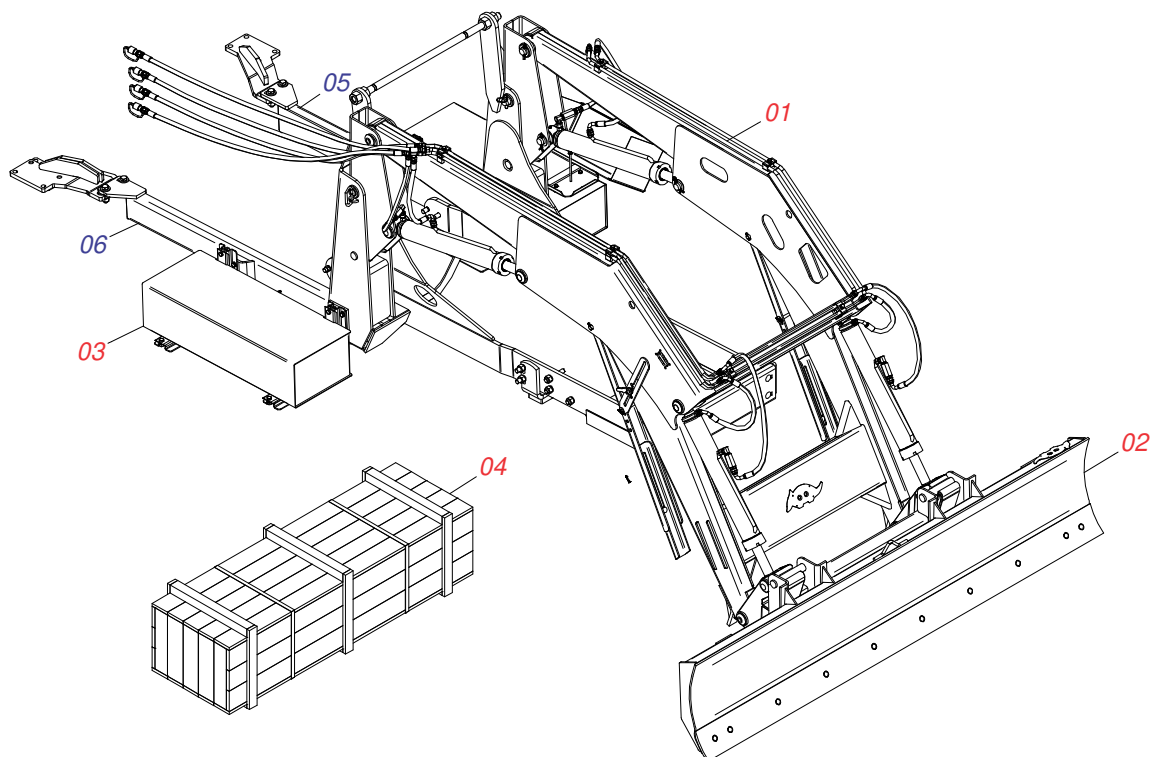

PCA - PLAINAS CARREGADEIRAS AGRÍCOLAS

PCA 1200 VTRBH145A185-4

Código: 0501092429
Série: S-1207
Revisão: 00
Data da Revisão: OUTUBRO/2019

CATÁLOGO DE PEÇAS

MARCHESAN

PRODUTOS

Código	Descrição
0106111254	PCA1200 VTRBH145A185-4 ESPEC S-1207

MARCHESAN

INDICE

0106111254	PCA1200 VTRBH145A185-4 ESPEC S-1207	1
0511046531	SUPORTE MOVEL COMPLETO	2
0909093573	SUPORTE MOVEL E TORRE	3
0909093580	ARTICULAÇÃO	4
0909098581	CONJUNTO DO DESCANSO	5
0909093594	SISTEMA HIDRAULICO SUPORTE MOVEL	6
0511025880	CAIXA COM COMPONENTES	7
0501038367	PEÇAS EMBALADAS SAQUINHOS	8
0511022965	CAIXA COM COMPONENTES TANQUE AUXILIAR/BATERIA	9
0501036451	PEÇAS EMBALADAS SAQUINHOS TANQUE AUXILIAR	10
0511057976	CILINDRO HIDRAULICO 44,45X76,20X840X560	11
0511057975	CILINDRO HIDRAULICO 44,45X85,72X827X570	12
0511057771	CONJUNTO VALVULA SEGURANÇA R.7/8UNF JOELHO	13
0501053834	MACHO ENGATE RAPIDO 1/2 NPT	14
0511045185	LAMINA 2600 SEM SAPATA	15
0511044706	VARAO 1.1/4 NC X 950 COMPLETO	16
0909094133	CONJUNTO DE ETIQUETAS	17

Item	Código	Descrição	Ver Pág.	QT
001	0511046531	SUORTE MOVEL COMPLETO	2	01
002	0511045185	LAMINA 2600 SEM SAPATA	15	01
003	0511022965	CAIXA COM COMPONENTES AUXILIAR/BATERIA	TANQUE 9	01
004	0511025880	CAIXA COM COMPONENTES	7	01
005	0511069273	CHASSI ESQUERDO PCA VTR		01
006	0521062194	CHASSI DIR PCA VTR BH 145/165-4 TQA		01