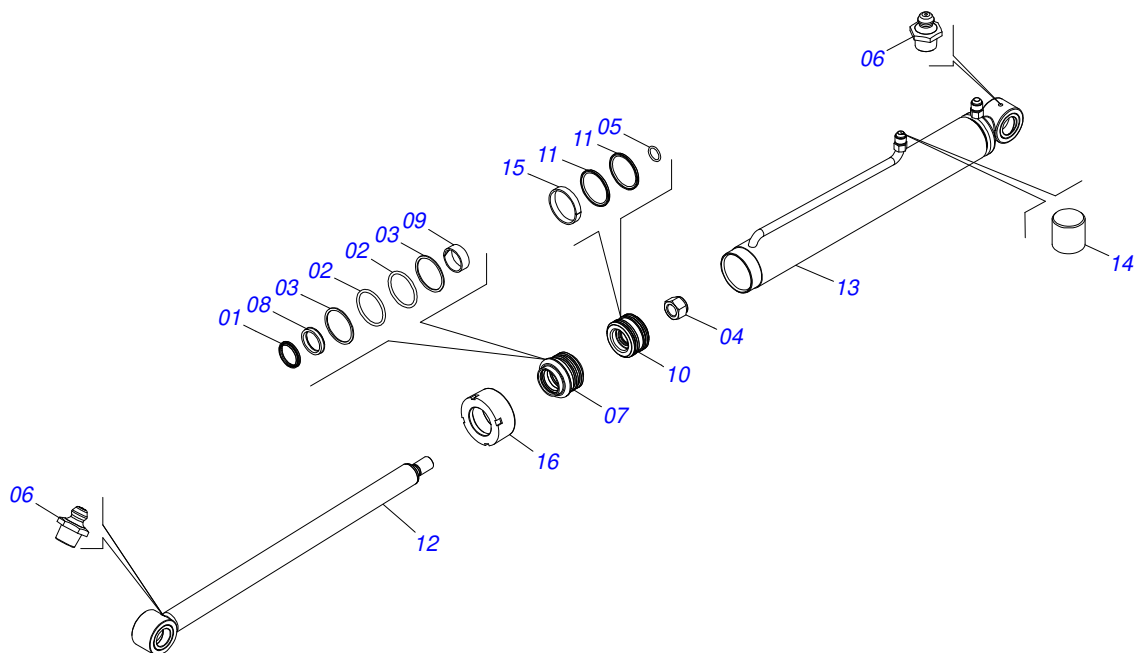

Item	Código	Descrição	Ver Pág.	QT
01	0503010761	ANEL RASPADOR		01
02	0503010343	ANEL O RING 2-334 N 3006-9B 1G85259		02
03	0503011059	ANEL BACK-UP 8-334 1G31146		02
04	0503010063	PORCA SEXTAVADO AUTOTRAVANTE COM NYLON 1 UNS ALTA G.5 ZN		01
05	0503010042	ANEL O RING 2-214 N 3006-9B 1G05116		01
06	0503010002	GRAXEIRA 1800		02
07	0581010301	SUPORTE ANEIS 44,45 X 76,20		01
08	0503017937	GAXETA 1870-1750-375-B POLYMAX		01
09	0503017938	ANEL GUIA W2-2000-750 (1734)		01
10	0581010397	EMBOLO 44,45 X 76,20 PCA		01
11	0503018138	ANEL BS OE076205200211C BR		02
12	0521066466	EXTENSOR 44,45 X 716		01
13	0521066465	CAMISA 76,20 X 723 PCA 1200 VTR BH 145-4		01
14	0503030387	PLUG CILINDRICO N-004		02
15	0503010992	ANEL G.E.3 X3X1/2 W2-3000-500 PK		01
16	0502011899	TAMPA MOVEL 76,2		01
17	0511033692	JOGO REPARO COMPLETO CILINDRO 44,45X76,2		01