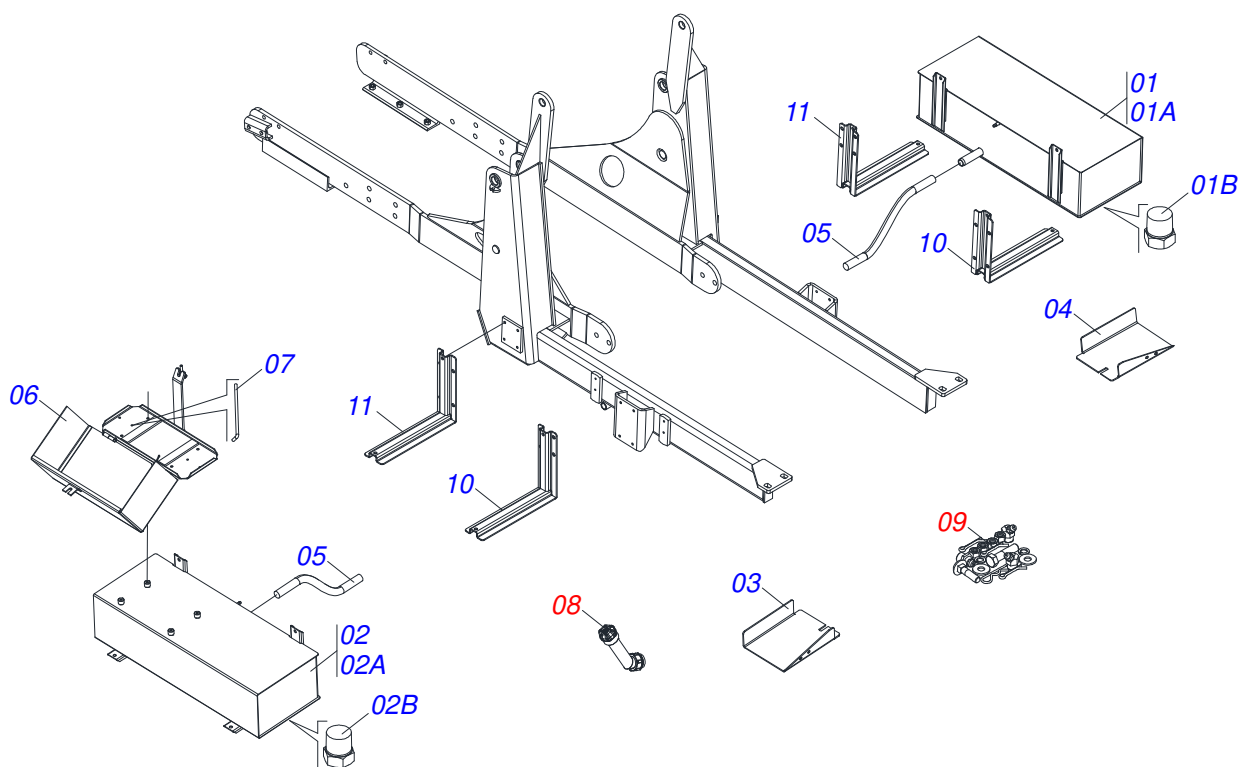

Item	Código	Descrição	Ver Pág.	QT
01	0501057985	TANQUE AUXILIAR DIREITO COMPLETO		01
01A	0511069294	TANQUE AUXILIAR DIREITO		01
01B	0503031604	BUJAO 1/2 BSP X 17		01
02	0501057986	TANQUE AUXILIAR ESQUERDO COMPLETO		01
02A	0511069295	TANQUE AUXILIAR ESQUERDO		01
02B	0503031604	BUJAO 1/2 BSP X 17		01
03	0551017061	PROTECAO DIREITA DUTO TANQUE AUXILIAR		01
04	0551017062	PROTECAO ESQUERDA DUTO TANQUE AUXILIAR		01
05	0503012733	DUTO LIGACAO TANQUE AUXILIAR		02
06	0501057996	CAIXA BATERIA		01
07	0541014241	FIXADOR BATERIA		02
08	0501057995	PROLONGADOR BOCA TANQUE		01
09	0501036451	PEÇAS EMBALADAS SAQUINHOS TANQUE AUXILIAR	10	01
10	0511069293	L TRASEIRO FIXAÇÃO TANQUE AUXILIAR		02
11	0511069292	L DIANTEIRO FIXAÇÃO TANQUE AUXILIAR		02