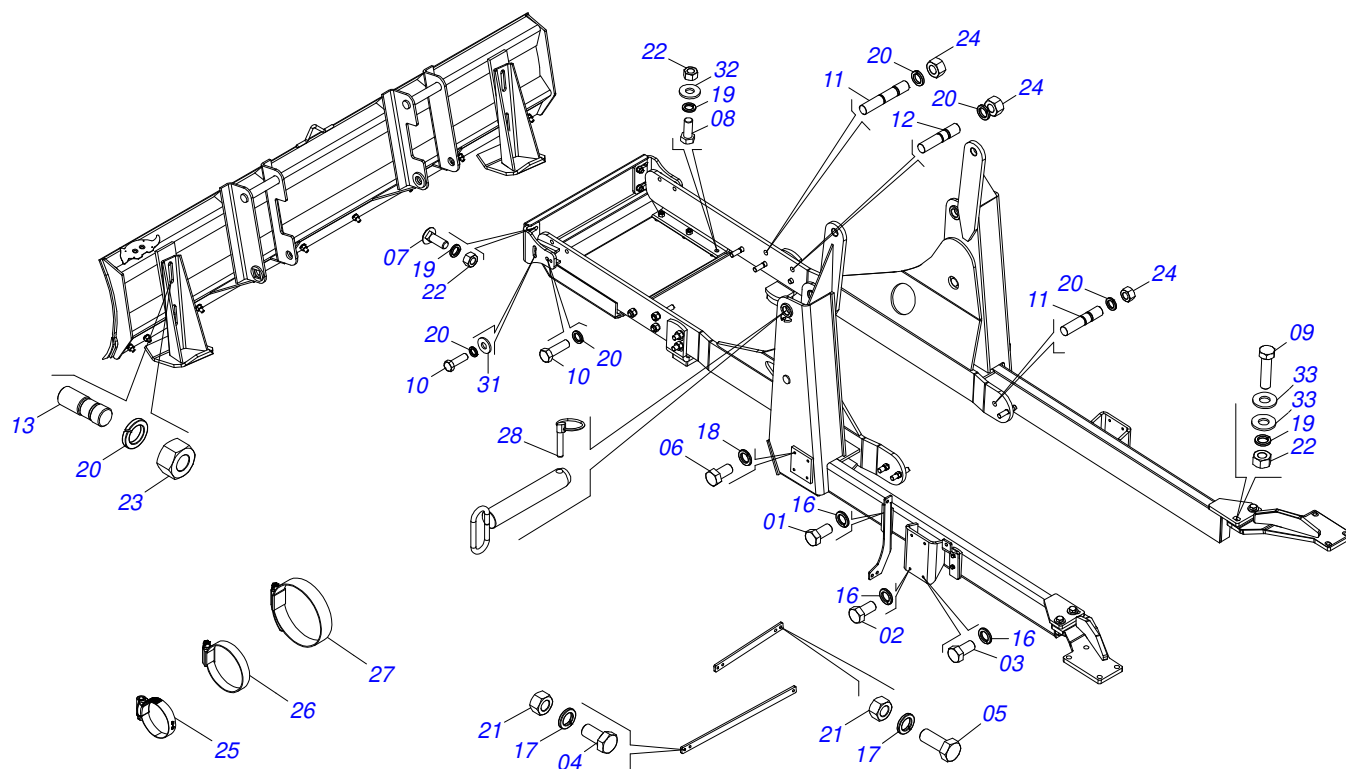

Item	Código	Descrição	Ver Pág.	QT
01	0503011334	PARAFUSO 3/8 UNC X 3/4 CS G.5 ZN		04
02	0503010751	PARAFUSO 3/8 UNC X 1.1/4 CS G.5 ZN		01
03	0503014746	PARAFUSO M10 X 1,5 X 40 C S 8.8 ZN		03
04	0503010834	PARAFUSO 1/2 UNC X 1 C S G.5 ZN		02
05	0501010161	PARAFUSO 1/2 UNC X 1.1/4 C S G.2 ZN		02
06	0503015106	PARAFUSO 5/16 UNF X 3/4 C S G.5 ZN		04
07	0503012407	PARAFUSO 5/8 UNC X 1.1/2 CAPQ G.5 ZN		04
08	0503011267	PARAFUSO 5/8 UNC X 1.1/2 C S G.5 ZN		06
09	0501010100	PARAFUSO 5/8 UNC X 2 CS G.5 ZN		06
10	0501010500	PARAFUSO 3/4 UNC X 3 CS G.5 ZN		04
11	0501010603	PRISIONEIRO M20 X 3/4 UNF X 95		10
12	0511014160	PRISIONEIRO M20 X 3/4 UNF X 115		04
13	0561016756	PRISIONEIRO 3/4 UNC X 3/4 UNC X 56 ZN		04
15	0511017302	ARRUELA LISA 13,50 X 32,50 X 3,0 ZN		04
16	0503010025	ARRUELA PRESSAO 3/8 ZN 1K01527		04
17	0503010019	ARRUELA PRESSAO 1/2 ZN 1K01556		10
18	0503010179	ARRUELA PRESSAO 5/16 ZN 1K01528		04
19	0503010027	ARRUELA PRESSAO 5/8 ZN 1K01574		19
20	0503010023	ARRUELA PRESSAO 3/4 ZN 1K01584		18
21	0503010060	PORCA SEXTAVADA 1/2 UNC G.5 ZN		02
22	0503010013	PORCA SEXTAVADA 5/8 UNC G.5 ZN		10
23	0503010014	PORCA SEXTAVADA 3/4 UNC (PESADA) G.5 ZN		08
24	0503010335	PORCA S. 3/4 UNF (PESADA) G.5 ZN		14
25	0503010184	ABRACADEIRA 1.1/4 A 1.1/2 25A38 LARGURA 9MM		02
26	0503010243	ABRACADEIRA 1.1/2 A 2 38-51 LARGURA 9MM 1G		03
27	0503010246	ABRACADEIRA 2 A 2.1/2 51-64 LARGURA 14MM		01
28	0503030430	PINO TRAVA 7/16 X 50		04
31	0501010322	ARRUELA LISA 20,50 X 46 X 4,00 ZN		12
32	0501012140	ARRUELA LISA 16,50 X 40 X 4,00 ZN		12
33	0501012140	ARRUELA LISA 16,50 X 40 X 4,00 ZN		06