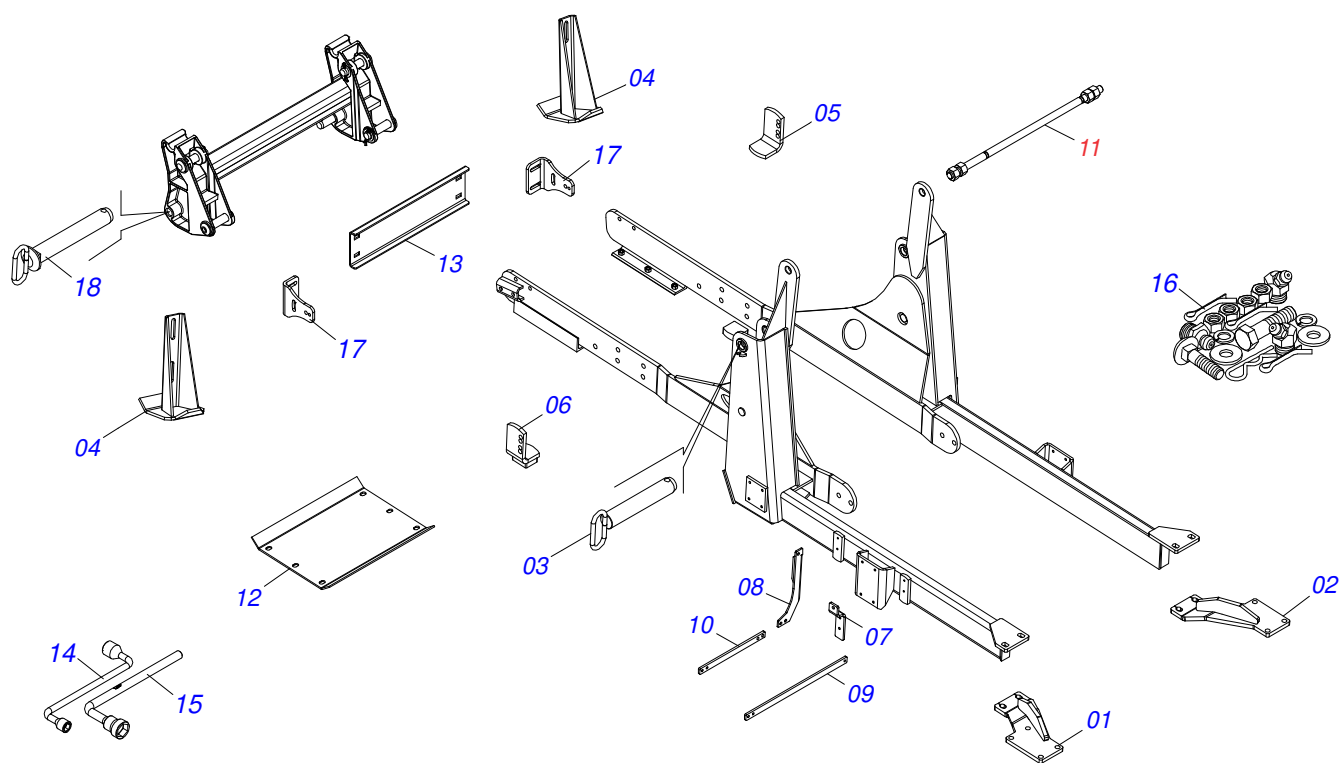

Item	Código	Descrição	Ver Pág.	QT
01	0501064839	SAPATA CHASSI DIREITO V 1780		01
02	0501064840	SAPATA CHASSI ESQUERDO V 1780		01
03	0511064410	EIXO JUNCAO 37,20X205 COM PUXADOR ZN		02
04	0501063411	SAPATA ESTABILIZADORA		02
05	0511014395	BATEDOR EIXO DIANTEIRO DIREITO		01
06	0511014396	BATEDOR EIXO DIANTEIRO ESQUERDO		01
07	0551017901	SUPORTE DIREITO FIXADOR ESTRIBO		01
08	0551017880	SUPORTE ESQUERDO FIXADOR ESTRIBO		01
09	0551017904	TRAVA DIREITO FIXADOR ESTRIBO		01
10	0551017905	TRAVA ESQUERDO FIXADOR ESTRIBO		01
11	0511044706	VARAO 1.1/4 NC X 950 COMPLETO	16	01
12	0541017381	TRAVA CHASSI		01
13	0541011011	PROTECAO FRONTAL BOMBA		01
14	0501068213	CHAVE DUPLA 5/8 X 3/4 CABO CILINDRO		01
15	0501061617	CHAVE 1 CABO CILINDRO SEXTAVADO 1.5/8		01
16	0501038367	PEÇAS EMBALADAS SAQUINHOS	8	01
17	0571010158	FIXADOR GUIA SUPORTE MOVEL		02
18	0521066515	EIXO ARTICULAÇÃO 37,20 X 240 COM PUXADOR		02