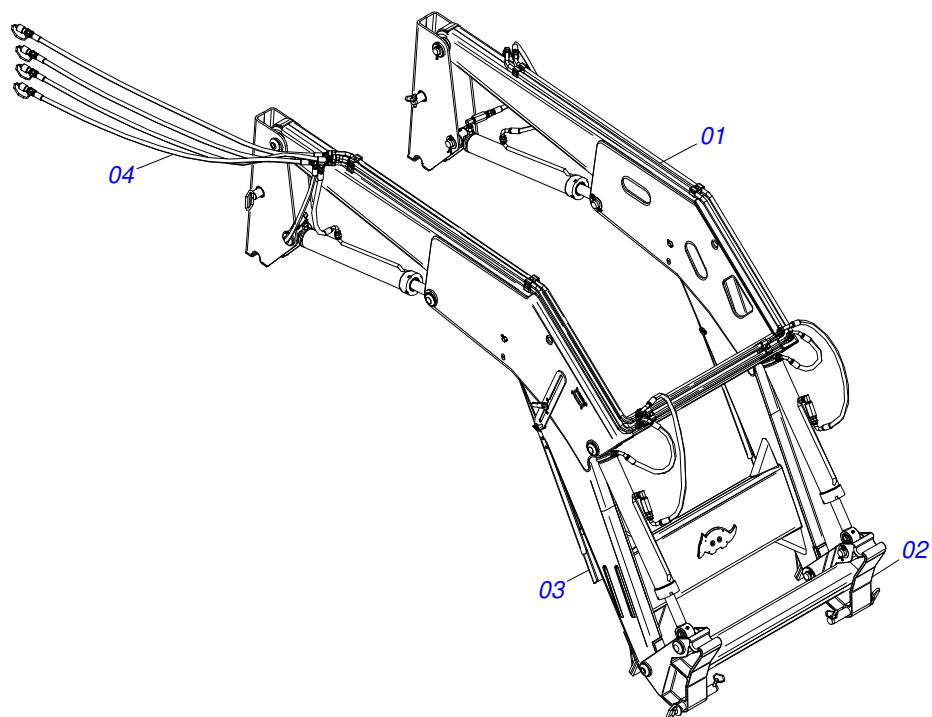

PCA - PLAINAS CARREGADEIRAS AGRÍCOLAS

PCA 1200 VTRBH145A185-4

Código: 0501092429
Série: S-1207
Revisão: 00
Data da Revisão: OUTUBRO/2019

CATÁLOGO DE PEÇAS

MARCHESAN

PRODUTOS

Código	Descrição
0106111254	PCA1200 VTRBH145A185-4 ESPEC S-1207

MARCHESAN

INDICE

0106111254	PCA1200 VTRBH145A185-4 ESPEC S-1207	1
0511046531	SUPORTE MOVEL COMPLETO	2
0909093573	SUPORTE MOVEL E TORRE	3
0909093580	ARTICULAÇÃO	4
0909098581	CONJUNTO DO DESCANSO	5
0909093594	SISTEMA HIDRAULICO SUPORTE MOVEL	6
0511025880	CAIXA COM COMPONENTES	7
0501038367	PEÇAS EMBALADAS SAQUINHOS	8
0511022965	CAIXA COM COMPONENTES TANQUE AUXILIAR/BATERIA	9
0501036451	PEÇAS EMBALADAS SAQUINHOS TANQUE AUXILIAR	10
0511057976	CILINDRO HIDRAULICO 44,45X76,20X840X560	11
0511057975	CILINDRO HIDRAULICO 44,45X85,72X827X570	12
0511057771	CONJUNTO VALVULA SEGURANÇA R.7/8UNF JOELHO	13
0501053834	MACHO ENGATE RAPIDO 1/2 NPT	14
0511045185	LAMINA 2600 SEM SAPATA	15
0511044706	VARAO 1.1/4 NC X 950 COMPLETO	16
0909094133	CONJUNTO DE ETIQUETAS	17

Item	Código	Descrição	Ver Pág.	QT
001	0511046531	SUORTE MOVEL COMPLETO	2	01
002	0511045185	LAMINA 2600 SEM SAPATA	15	01
003	0511022965	CAIXA COM COMPONENTES AUXILIAR/BATERIA	TANQUE 9	01
004	0511025880	CAIXA COM COMPONENTES	7	01
005	0511069273	CHASSI ESQUERDO PCA VTR		01
006	0521062194	CHASSI DIR PCA VTR BH 145/165-4 TQA		01