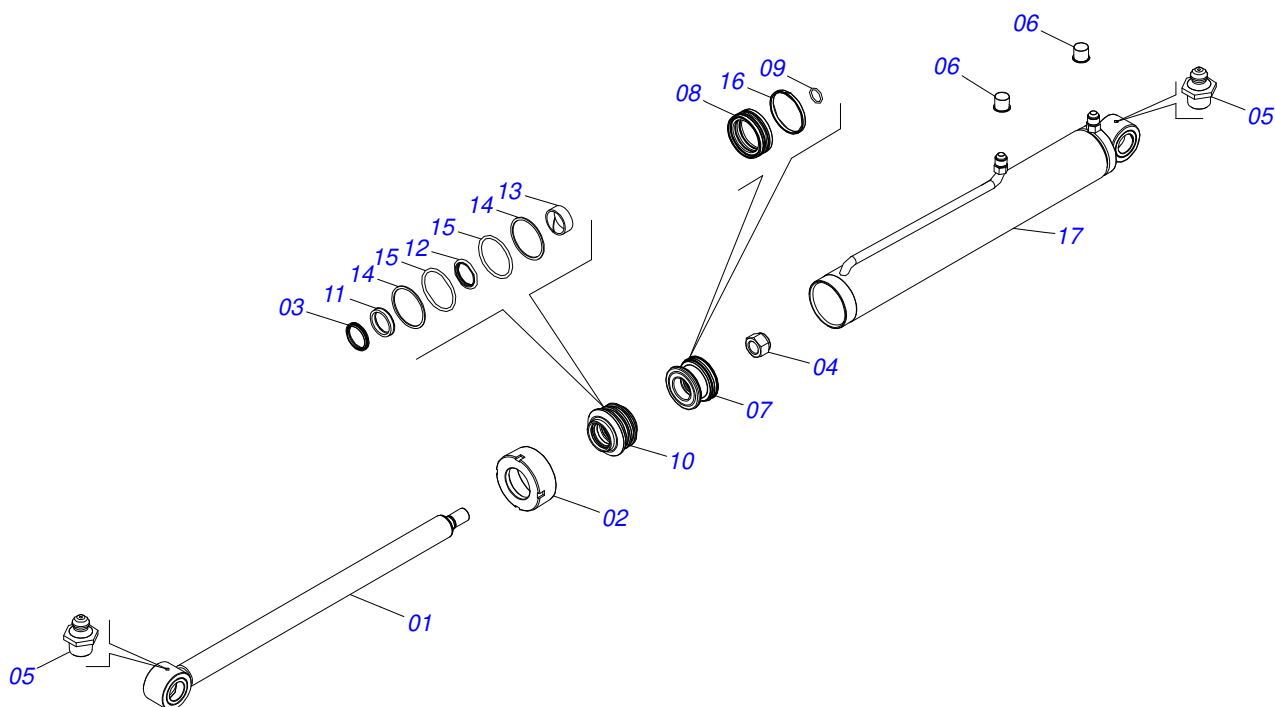

Item	Código	Descrição	Ver Pág.	QT
01	0521066410	EXTENSOR 44,45 X 729 PCA 800/BM 110		01
02	0571019709	TAMPA MOVEL 85,72		01
03	0503010761	ANEL RASPADOR		01
04	0503010063	PORCA SEXTAVADO AUTOTRAVANTE COM NYLON 1 UNS ALTA G.5 ZN		01
05	0503010002	GRAXEIRA 1800		02
06	0503030387	PLUG CILINDRICO N-004		02
07	0571019710	EMBOLO 44,45 X 85,72 CILINDRO HIDRAULICO		01
08	0503017935	ANEL ZW 008500260 AGEL		01
09	0503010042	ANEL O RING 2-214 N 3006-9B 1G05116		01
10	0571019711	SUPORTE ANEIS 44,45 X 85,72		01
11	0503017937	GAXETA 1870-1750-375-B POLYMAX		01
12	0503017936	ANEL OD 044405200171D-BR AGEL		01
13	0503017938	ANEL GUIA W2-2000-750 (1734)		01
14	0503017940	ANEL BACK-UP 8-337		02
15	0503017939	ANEL O RING 2-337 N 3006-9B		02
16	0503018144	ANEL GUIA 6W6-3375-250		01
17	0511069348	CAMISA 85,72 X 678		01
18	0511032281	JOGO REPARO COMPLETO 44,45 X 85,70 (0511058426)		01