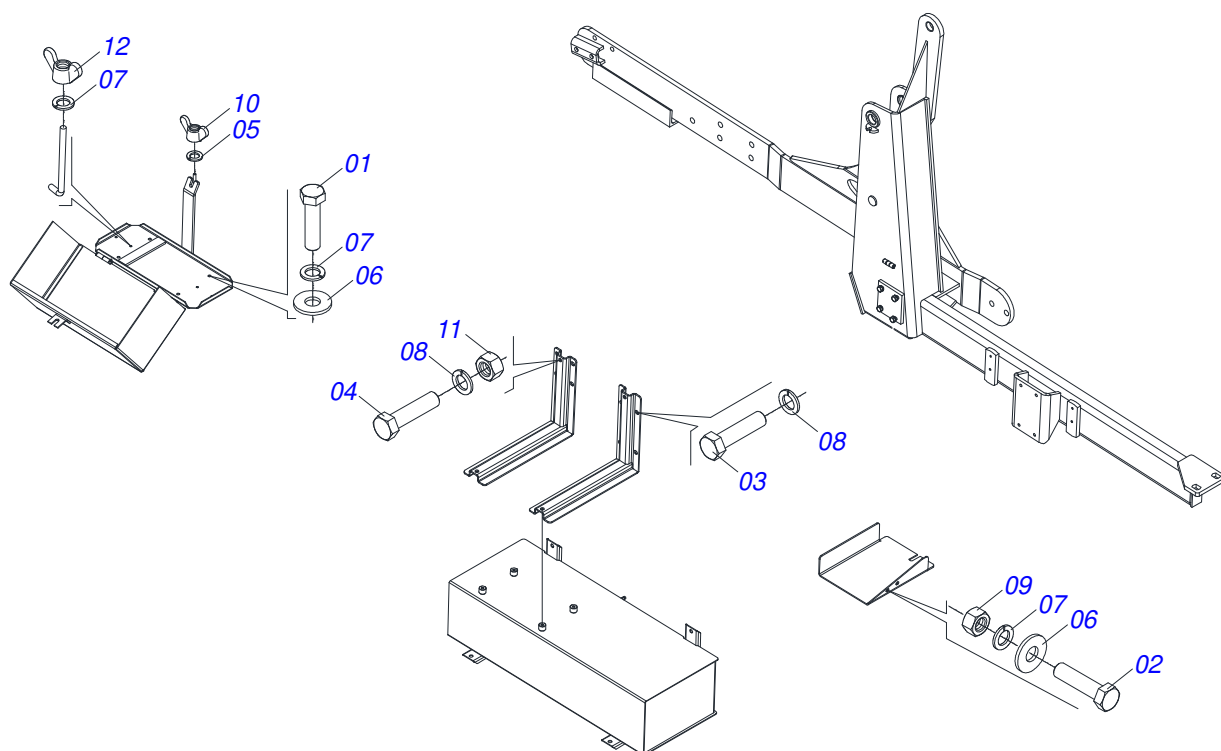

Item	Código	Descrição	Ver Pág.	QT
01	0503010256	PARAFUSO 3/8 UNC X 3/4 C S G.2 ZN	04	
02	0503010751	PARAFUSO 3/8 UNC X 1.1/4 CS G.5 ZN	04	
03	0503011401	PARAFUSO 1/2 UNC X 3/4 C S	16	
04	0503010834	PARAFUSO 1/2 UNC X 1 C S G.5 ZN	08	
05	0501010694	ARRUELA LISA 8,50 X 18 X 1,50 ZN	02	
06	0501010984	ARRUELA LISA 10,50 X 27 X 3,00 ZN	08	
07	0503010025	ARRUELA PRESSAO 3/8 ZN 1K01527	04	
08	0503010019	ARRUELA PRESSAO 1/2 ZN 1K01556	24	
09	0503010026	PORCA SEXTAVADA 3/8 UNC G.5 ZN	04	
10	0503010499	PORCA BORBOLETA 5/16 NC CORPO 1/2 LEVE	02	
11	0503010060	PORCA SEXTAVADA 1/2 UNC G.5 ZN	08	
12	0503010209	PORCA BORBOLETA 3/8 NC	01